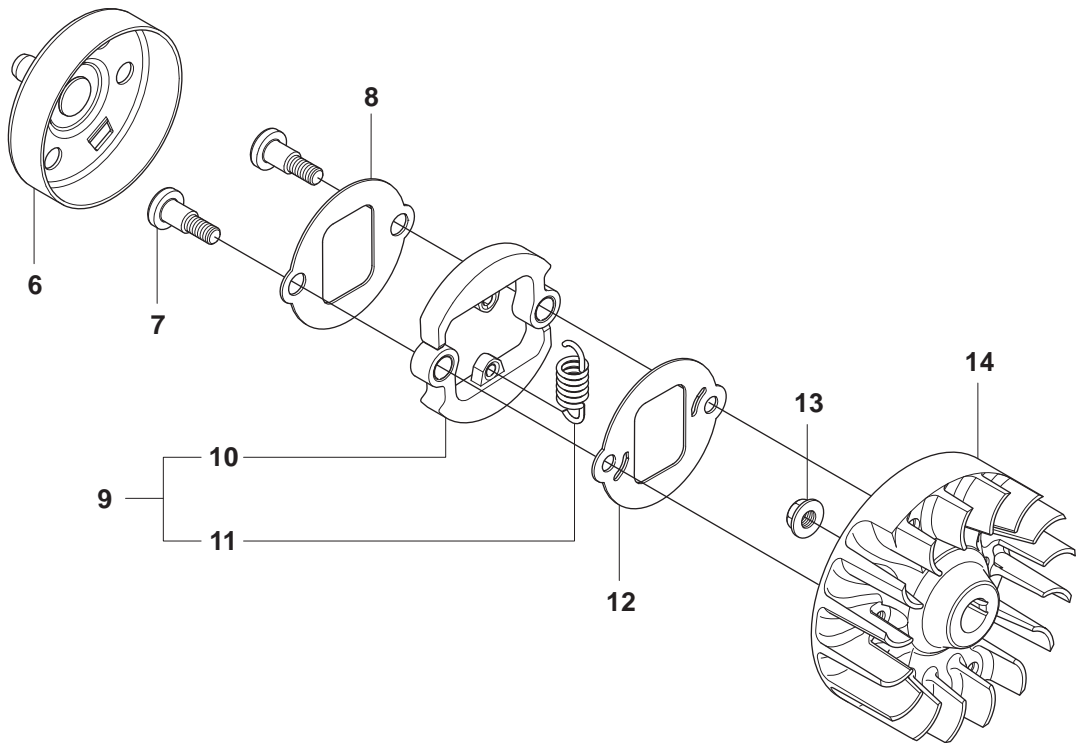

F 327ES
IGNITION & CLUTCH

Position	Article	Quantity	Notes	Kit
1	502 49 36-01	1		
2	537 43 43-01	1		
3	503 23 51-09	1	Champion RCJ 6Y	
4	544 12 70-01	1		
5	503 21 66-18	2		
6	537 23 75-01	1		
7	503 84 29-02	2		
8	537 04 67-02	1		
9	537 03 22-01	1		
10	503 84 28-01	2		9
11	503 81 60-01	1		9
12	537 04 68-02	1		
13	731 71 16-51	1		
14	537 24 96-02	1		
15	501 48 56-01	1