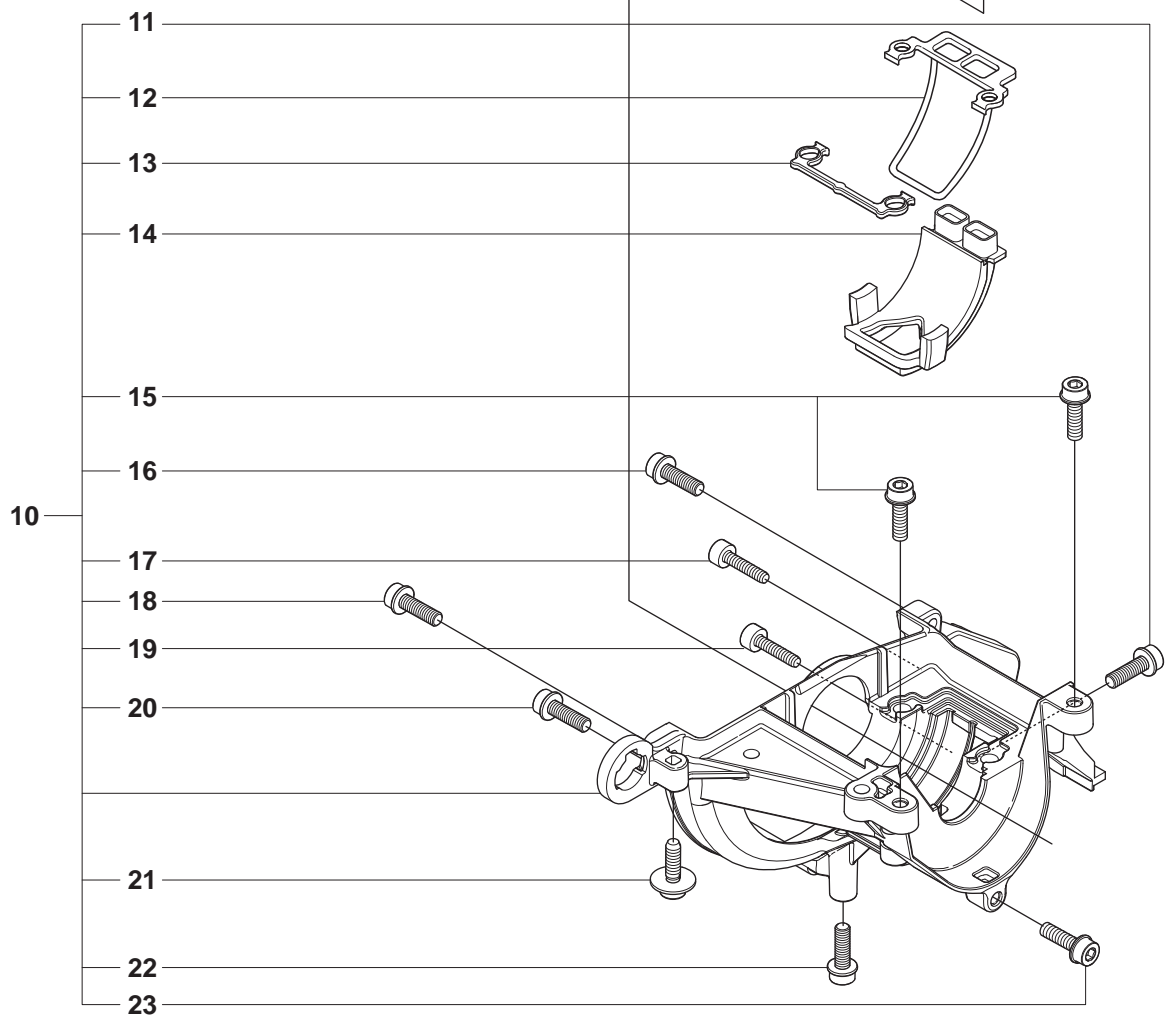

H 327ES CRANK CASE

Position	Article	Quantity	Notes	Kit
1	537 30 96-01	1		
2	503 21 68-25	1		1
3	503 21 68-25	1		1
4	537 04 12-09	1		
5	537 42 50-01	1		4
6	503 20 03-16	1	M5x16	4
7	537 07 36-01	1		
8	503 25 05-01	1		4
9	537 33 67-01	1		4
10	537 08 52-02	1		
11	503 20 03-16	1		10
12	537 06 69-01	1		10
13	537 08 85-01	1		10
14	537 06 68-01	1		10
15	503 20 03-16	1		10
16	503 20 03-16	1		10
17	503 21 66-18	1		10
18	503 20 03-16	1		10
19	503 21 66-18	1		10
20	503 20 03-16	1		10
21	503 21 77-16	1		10
22	503 20 14-12	1	M5x12	10
23	503 20 03-16	1		10