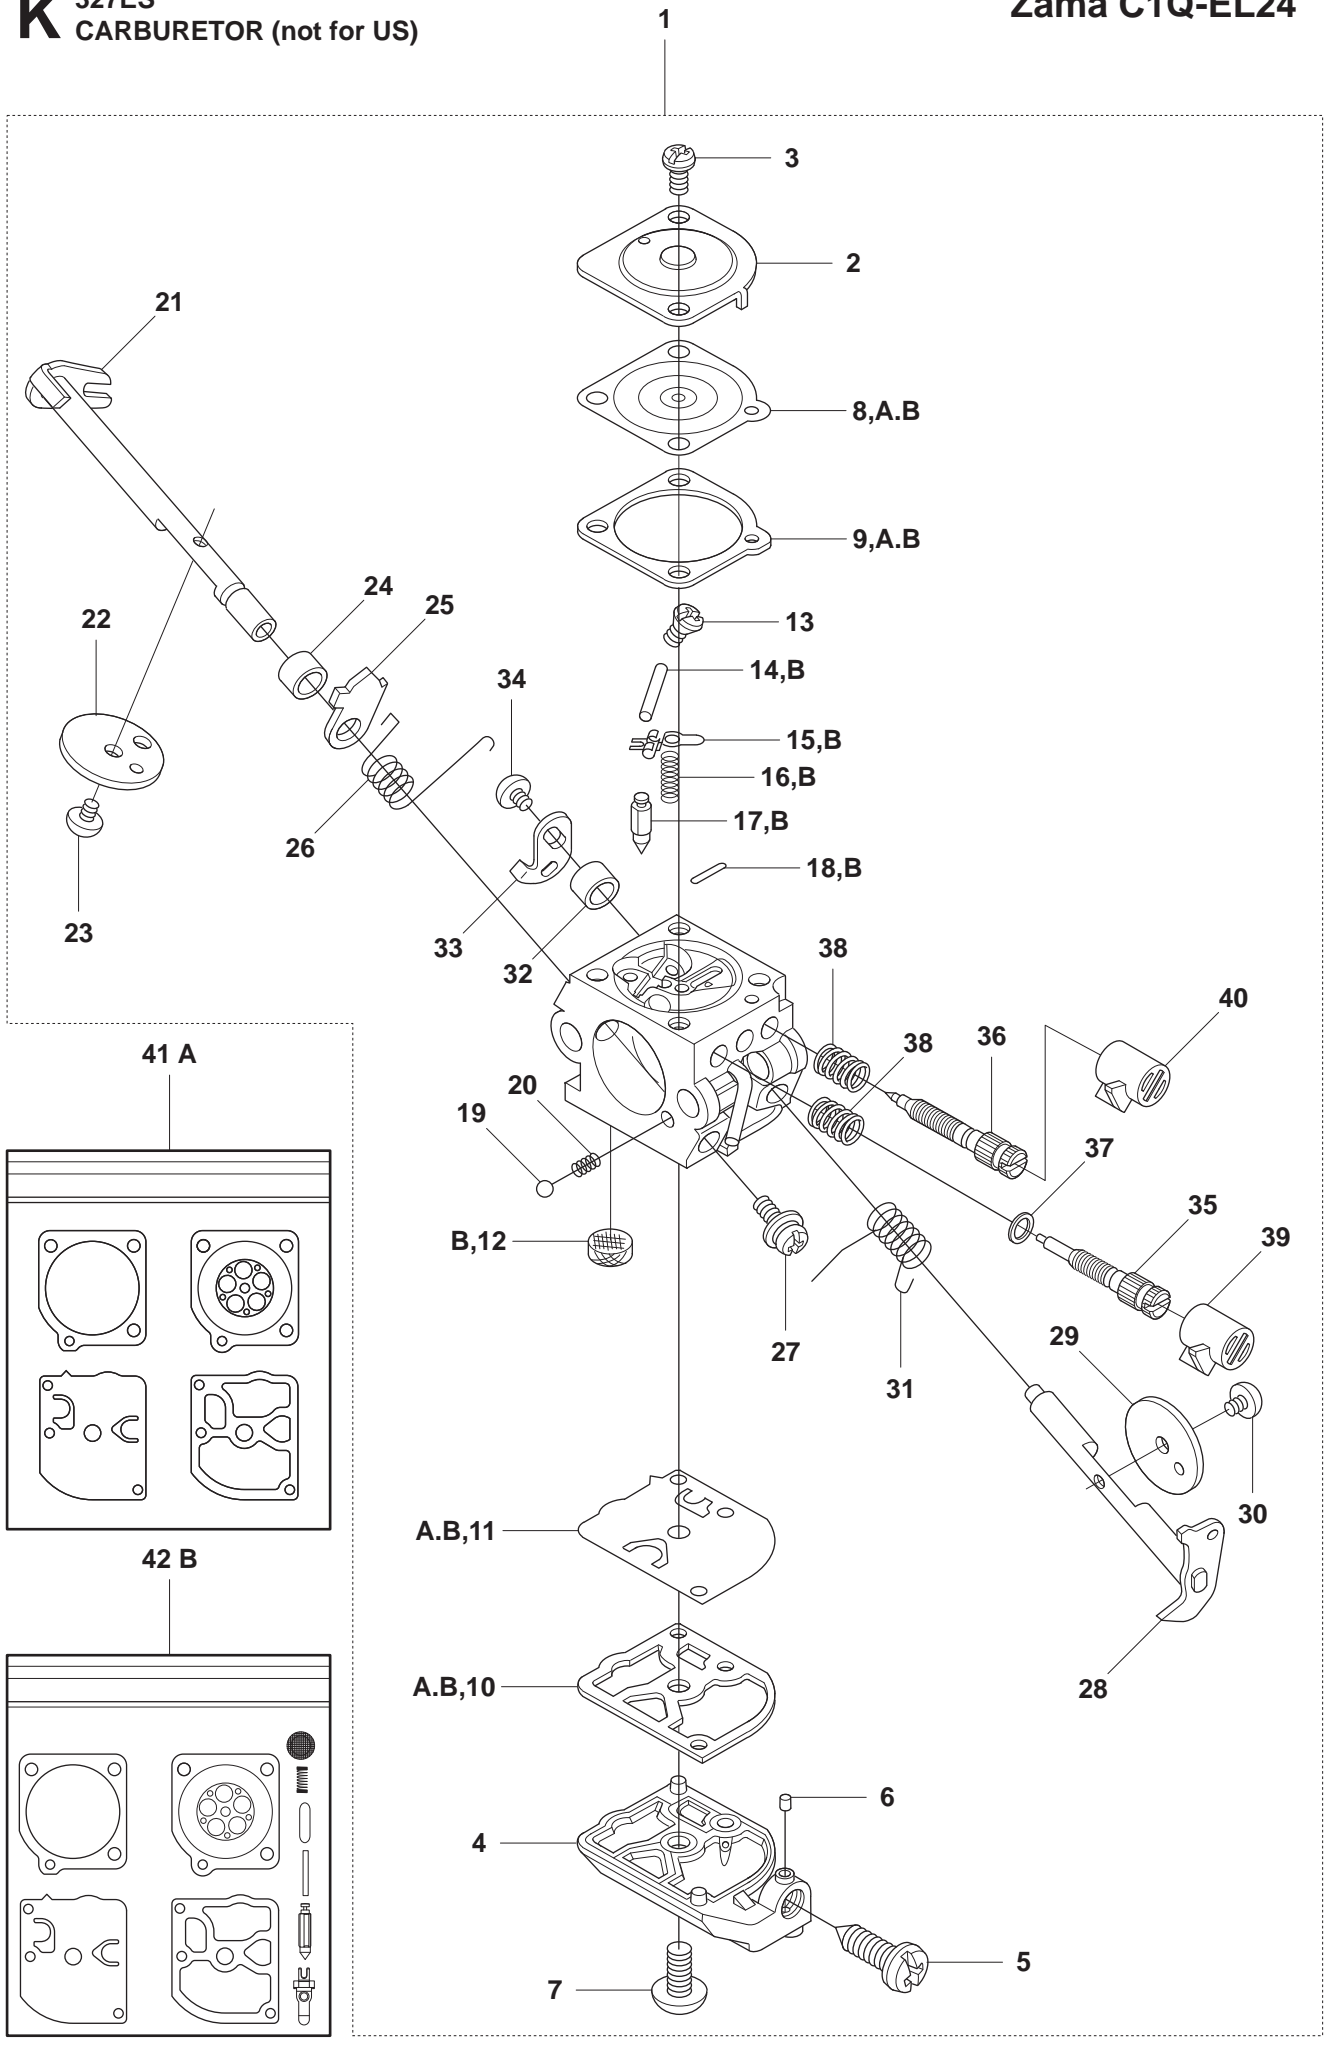

Position	Article	Quantity	Notes	Kit
1	503 28 34-01	1	Zama C1Q-EL24	
2	503 97 43-01	1		1
3	503 48 05-01	2		1
4	537 02 02-01	1		1
5	537 02 07-01	1		1
6	503 48 11-01	1		1
7	503 47 96-01	1		1
8	537 04 89-01	1		1,A,B
9	537 02 04-01	1		1,A,B
10	537 02 01-01	1		1,A,B
11	537 02 00-01	1		1,A,B
12	503 53 57-01	1		1,B
13	503 48 01-01	1		1
14	503 48 00-01	1		1,B
15	503 66 59-01	1		1,B
16	537 02 03-01	1		1,B
17	503 47 97-01	1		1,B
18	537 02 08-01	1		1,B
19	537 01 25-01	1		1
20	537 01 26-01	1		1
21	537 02 09-01	1		1
22	537 37 03-01	1		1
23	503 48 18-01	1		1
24	503 48 19-01	1		1
25	537 04 90-01	1		1
26	537 02 10-01	1		1
27	503 75 53-01	1		1
28	537 01 96-01	1		1
29	537 01 99-01	1		1
30	503 47 92-01	1		1
31	537 01 97-01	1		1
32	503 47 89-01	1		1
33	537 01 98-01	1		1
34	503 47 90-01	1		1
35	537 02 06-01	1		1
36	537 12 78-01	1		1
37	503 97 40-01	1		1
38	503 48 08-01	1		1
39	537 02 16-01	1		1
40	537 02 16-01	1		1
41,A	531 00 45-52	1		
42,B	531 00 45-53	1