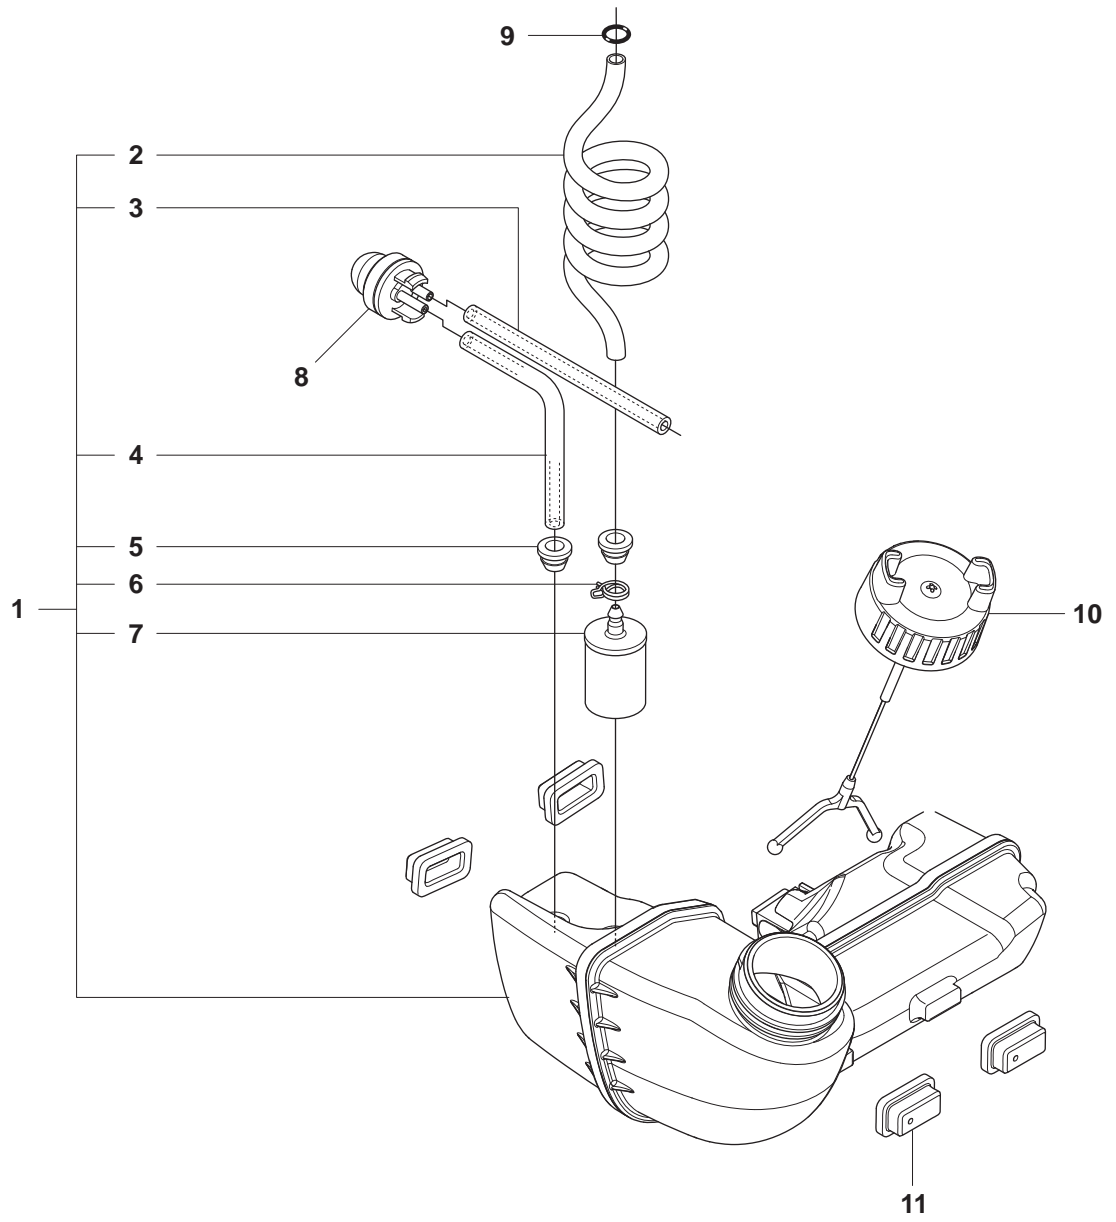

E 327ES
FUEL TANK

Position	Article	Quantity	Notes	Kit
1	506 12 45-01	1		
2	544 32 50-01	1		1
3	537 04 24-01	1		1
4	537 04 24-01	1		1
5	503 73 58-01	2		1
6	504 02 24-01	1		1
7	503 44 32-01	1		1
8	503 93 66-01	1		
9	537 18 49-01	1		
10	544 88 97-02	1		
11	503 91 10-01	4