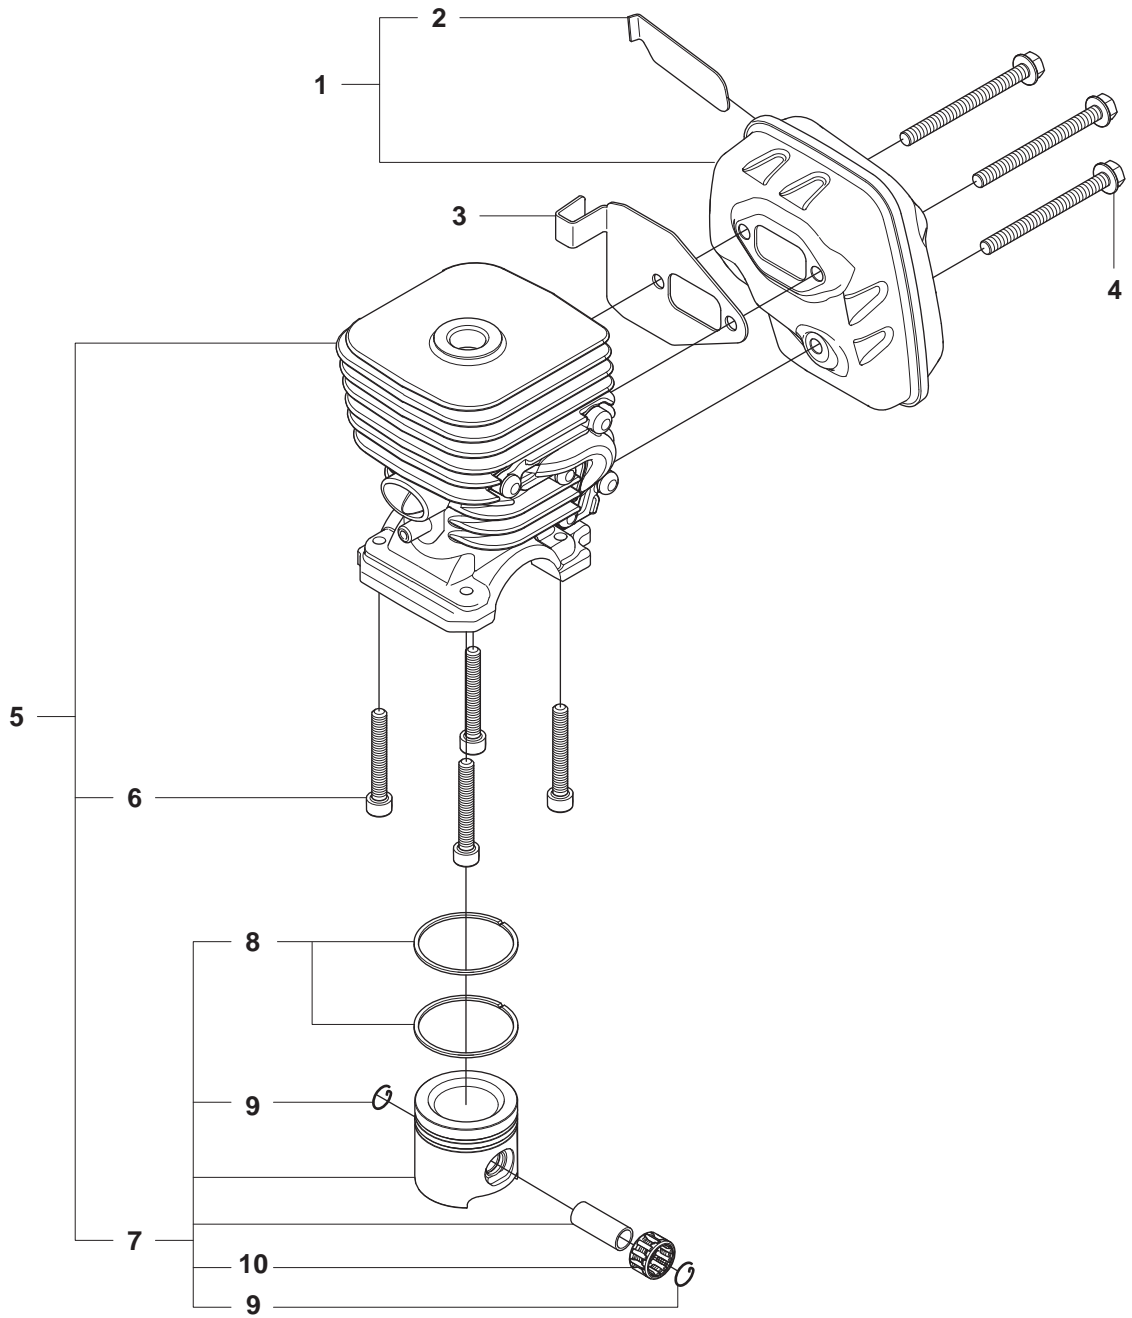

G 327ES
CYLINDER PISTON & MUFFLER

Position	Article	Quantity	Notes	Kit
1	537 22 17-04	1	Cat.	
2	537 22 18-01	1		1
3	537 01 41-01	1		
4	502 07 81-01	3		
5	537 08 51-03	1	Ø=34mm	
6	503 20 07-35	4		5
7	537 40 59-02	1		5
8	537 40 62-01	1		7
9	737 44 08-00	1		7
10	503 71 22-01	1		7