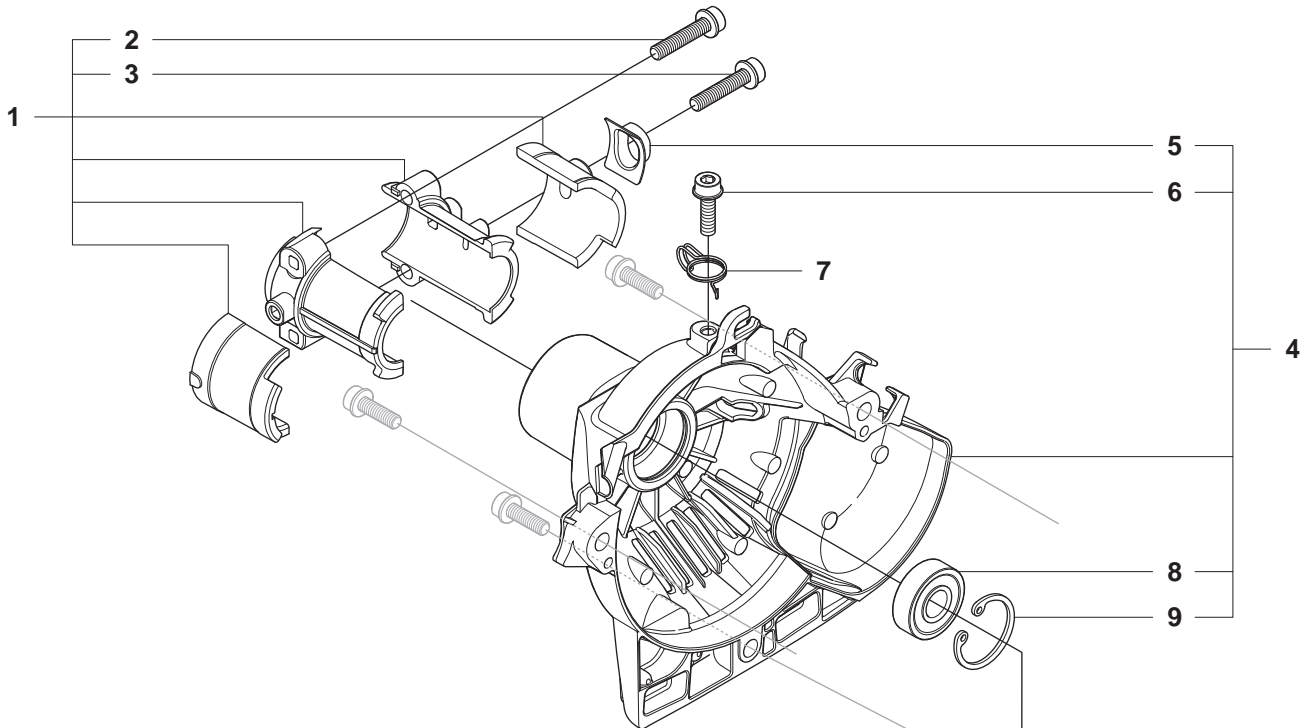

H 327ES CRANK CASE

Position	Article	Quantity	Notes	Kit
1	537 30 96-01	1		
2	503 21 68-25	1		1
3	503 21 68-25	1		1
4	537 04 12-09	1		
5	537 42 50-01	1		4
6	503 20 03-16	1	M5x16	4
7	537 07 36-01	1		
8	503 25 05-01	1		4
9	537 33 67-01	1		4
10	537 08 52-02	1		
11	503 20 03-16	1		10
12	537 06 69-01	1		10
13	537 08 85-01	1		10
14	537 06 68-01	1		10
15	503 20 03-16	1		10
16	503 20 03-16	1		10
17	503 21 66-18	1		10
18	503 20 03-16	1		10
19	503 21 66-18	1		10
20	503 20 03-16	1		10
21	503 21 77-16	1		10
22	503 20 14-12	1	M5x12	10
23	503 20 03-16	1		10