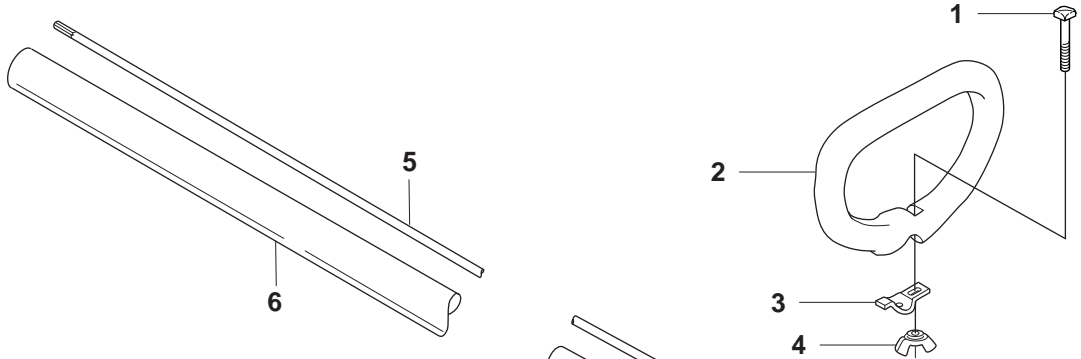

327 ES

Spare parts

Ersatzteile

Pièces détachées

Reserve onderdelen

Repuestos

Reservdelar

A 327ES THROTTLE CONTROLS & HANDLE BAR

Position	Article	Quantity	Notes	Kit
1	503 21 98-35	1		
2	537 07 68-02	1		
3	537 04 25-01	1		
4	503 22 26-01	1		
5	537 23 48-01	1		
6	503 88 88-01	1		
7	503 84 78-01	1		
8	503 84 82-02	1		
9	505 17 19-01	1		
10	505 17 18-01	5		
11	505 17 20-01	1		
12	505 17 17-01	1		
13	505 17 23-01	2		
14	505 17 48-01	2		
15	505 17 50-01	2		
16	505 16 96-01	1		52
17	505 16 97-01	1		52
18	505 16 98-01	1		52
19	505 17 14-01	1		52
20	505 17 12-01	1		52
21	505 16 87-01	1		52
22	505 16 88-01	1		52
23	505 16 86-01	1		52
24	505 16 94-01	1		52
25	505 16 95-01	1		52
26	505 16 93-01	1		52
27	505 16 92-01	1		52
28	505 16 91-01	1		52
29	505 16 99-01	1		52
30	505 17 00-01	1		52
31	505 16 84-01	1		52
32	505 17 15-01	1		52
33	505 17 16-01	1		52
34	505 16 89-01	1		52
35	505 16 90-01	1		52
36	505 17 02-01	1		52
37	505 16 85-01	1		52
38	505 17 01-01	1		52
39	505 17 06-01	3		52
40	505 17 37-01	1		
41	505 17 36-01	1		
42	505 17 26-01	1		
43	505 17 39-01	2		
44	505 17 35-01	1		
45	505 17 46-01	1		
46	505 17 47-01	2		
47	505 17 50-01	2		
48	505 17 33-01	1		
49	505 17 25-01	1		
50	505 17 29-01	1		
51	505 17 31-01	1		
52	505 16 83-01	1		