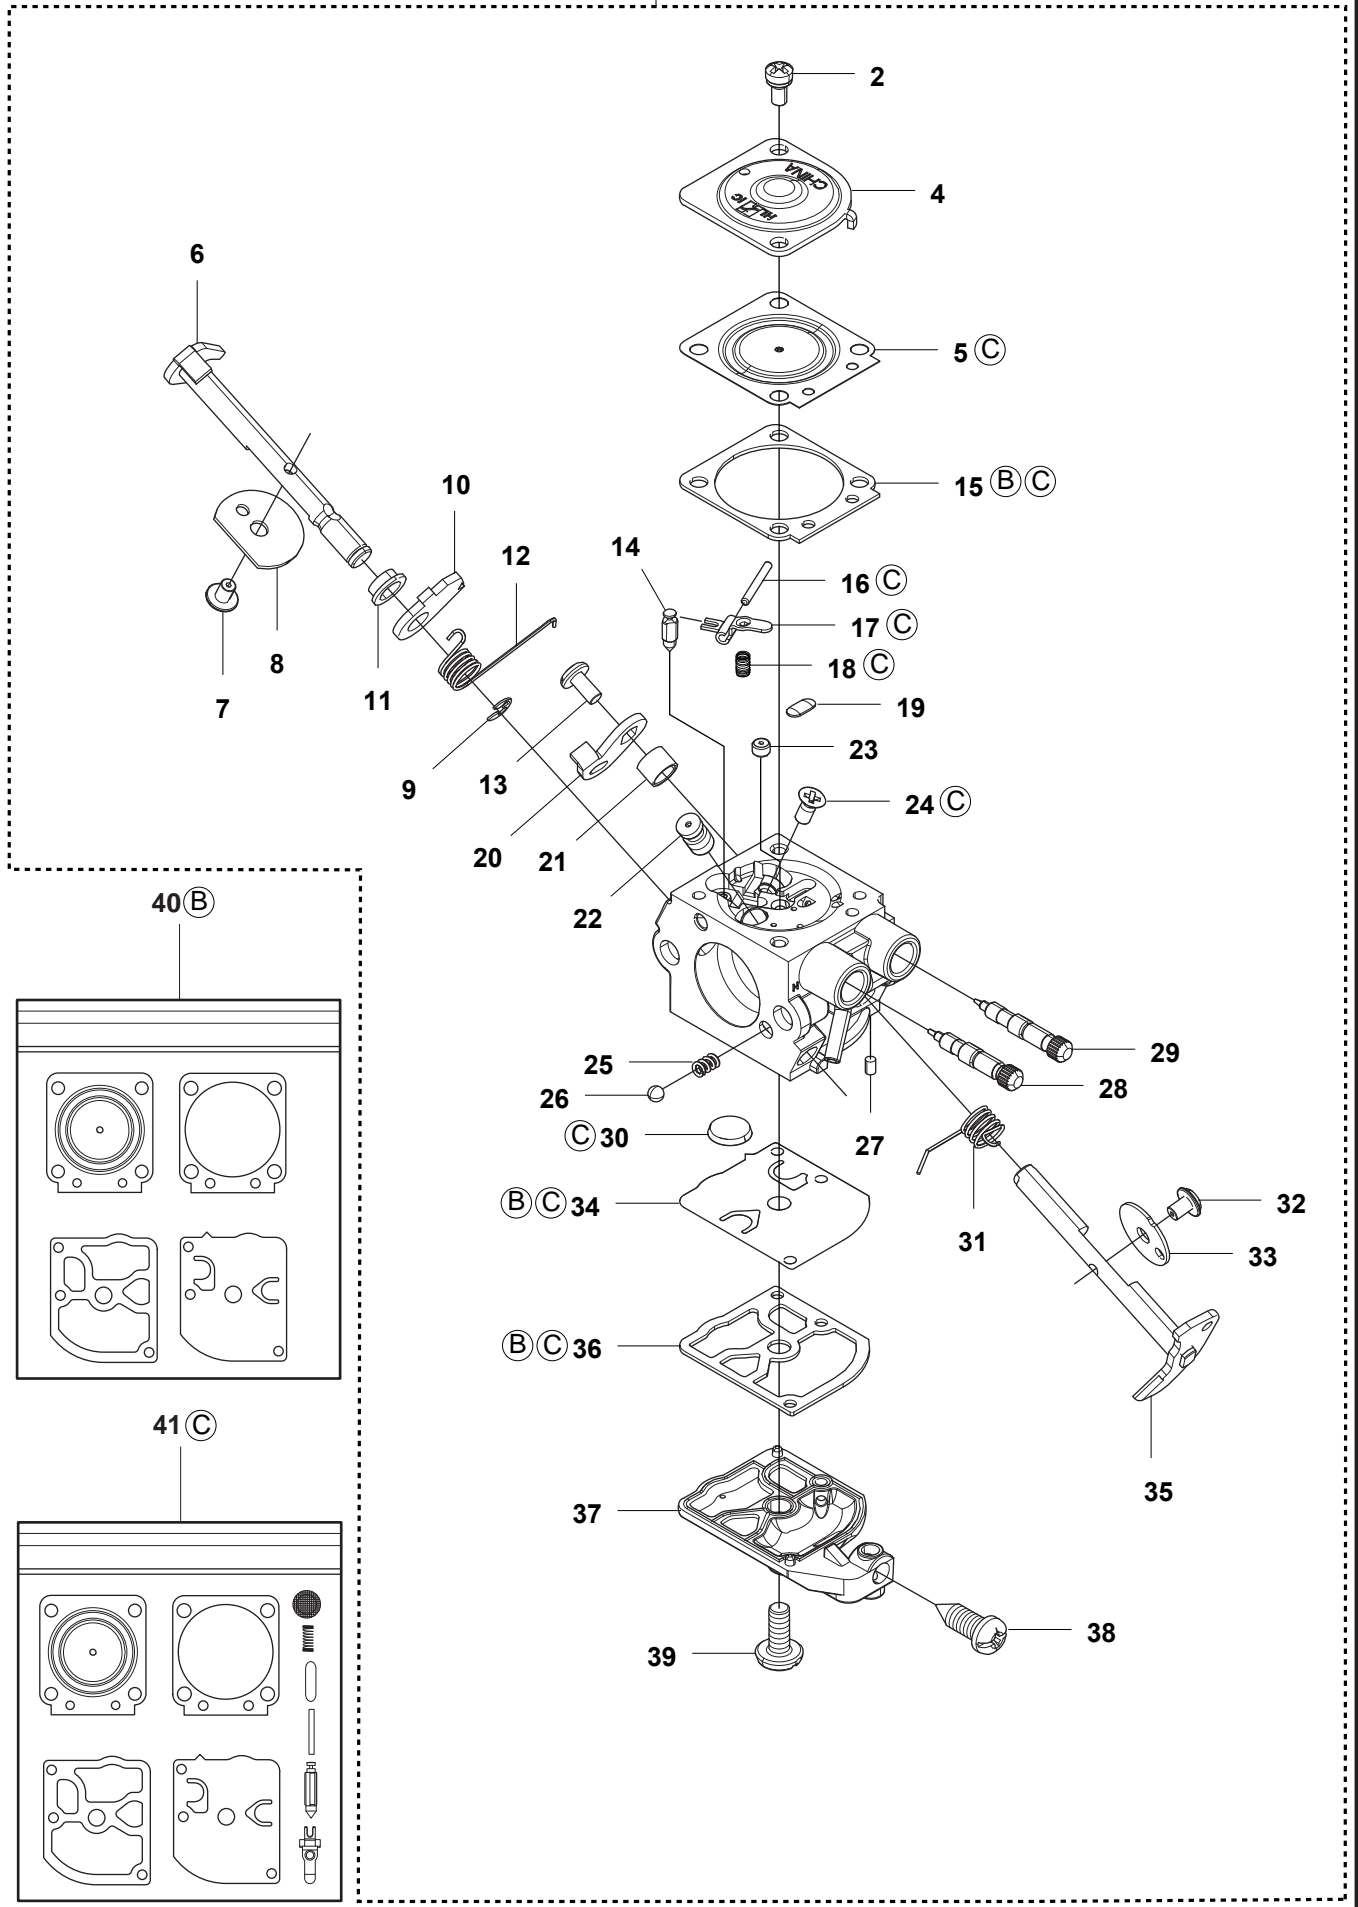

1

Hualong HQ-2		CARBURETOR (only option for US)		
Position	Article	Quantity	Notes	Kit
1	576 01 98-01	1	Hualong HQ-2	
2	576 02 42-01	2		1
4	576 02 36-01	1		1
5	576 02 24-01	1		1
6	576 02 30-01	1		1
7	576 02 41-01	1		1
8	576 02 32-01	1		1
9	576 02 48-01	1		1
10	576 02 31-01	1		1
11	576 02 35-01	1		1
12	576 02 33-01	1		1
14	576 02 01-01	1		1
15	576 02 37-01	1		1
16	576 02 03-01	1		1
17	576 02 04-01	1		1
18	576 02 05-01	1		1
19	576 02 06-01	1		1
20	576 02 28-01	1		1
21	576 02 29-01	1		1
22	576 02 07-01	1		1
23	576 02 08-01	1		1
24	576 02 43-01	1		1
25	576 02 34-01	1		1
26	576 02 47-01	1		1
27	576 02 23-01	1		1
28	576 02 10-01	1		1
29	576 02 11-01	1		1
30	576 02 15-01	1		1
31	576 02 27-01	1		1
32	576 02 40-01	1		1
33	576 02 26-01	1		1
34	576 02 39-01	1		1
35	576 02 25-01	1		1
36	576 02 38-01	1		1
37	576 02 20-01	1		1
38	576 02 22-01	1		1
39	576 02 44-01	1		1
40	581 74 35-01	1		
41	581 74 37-01	1