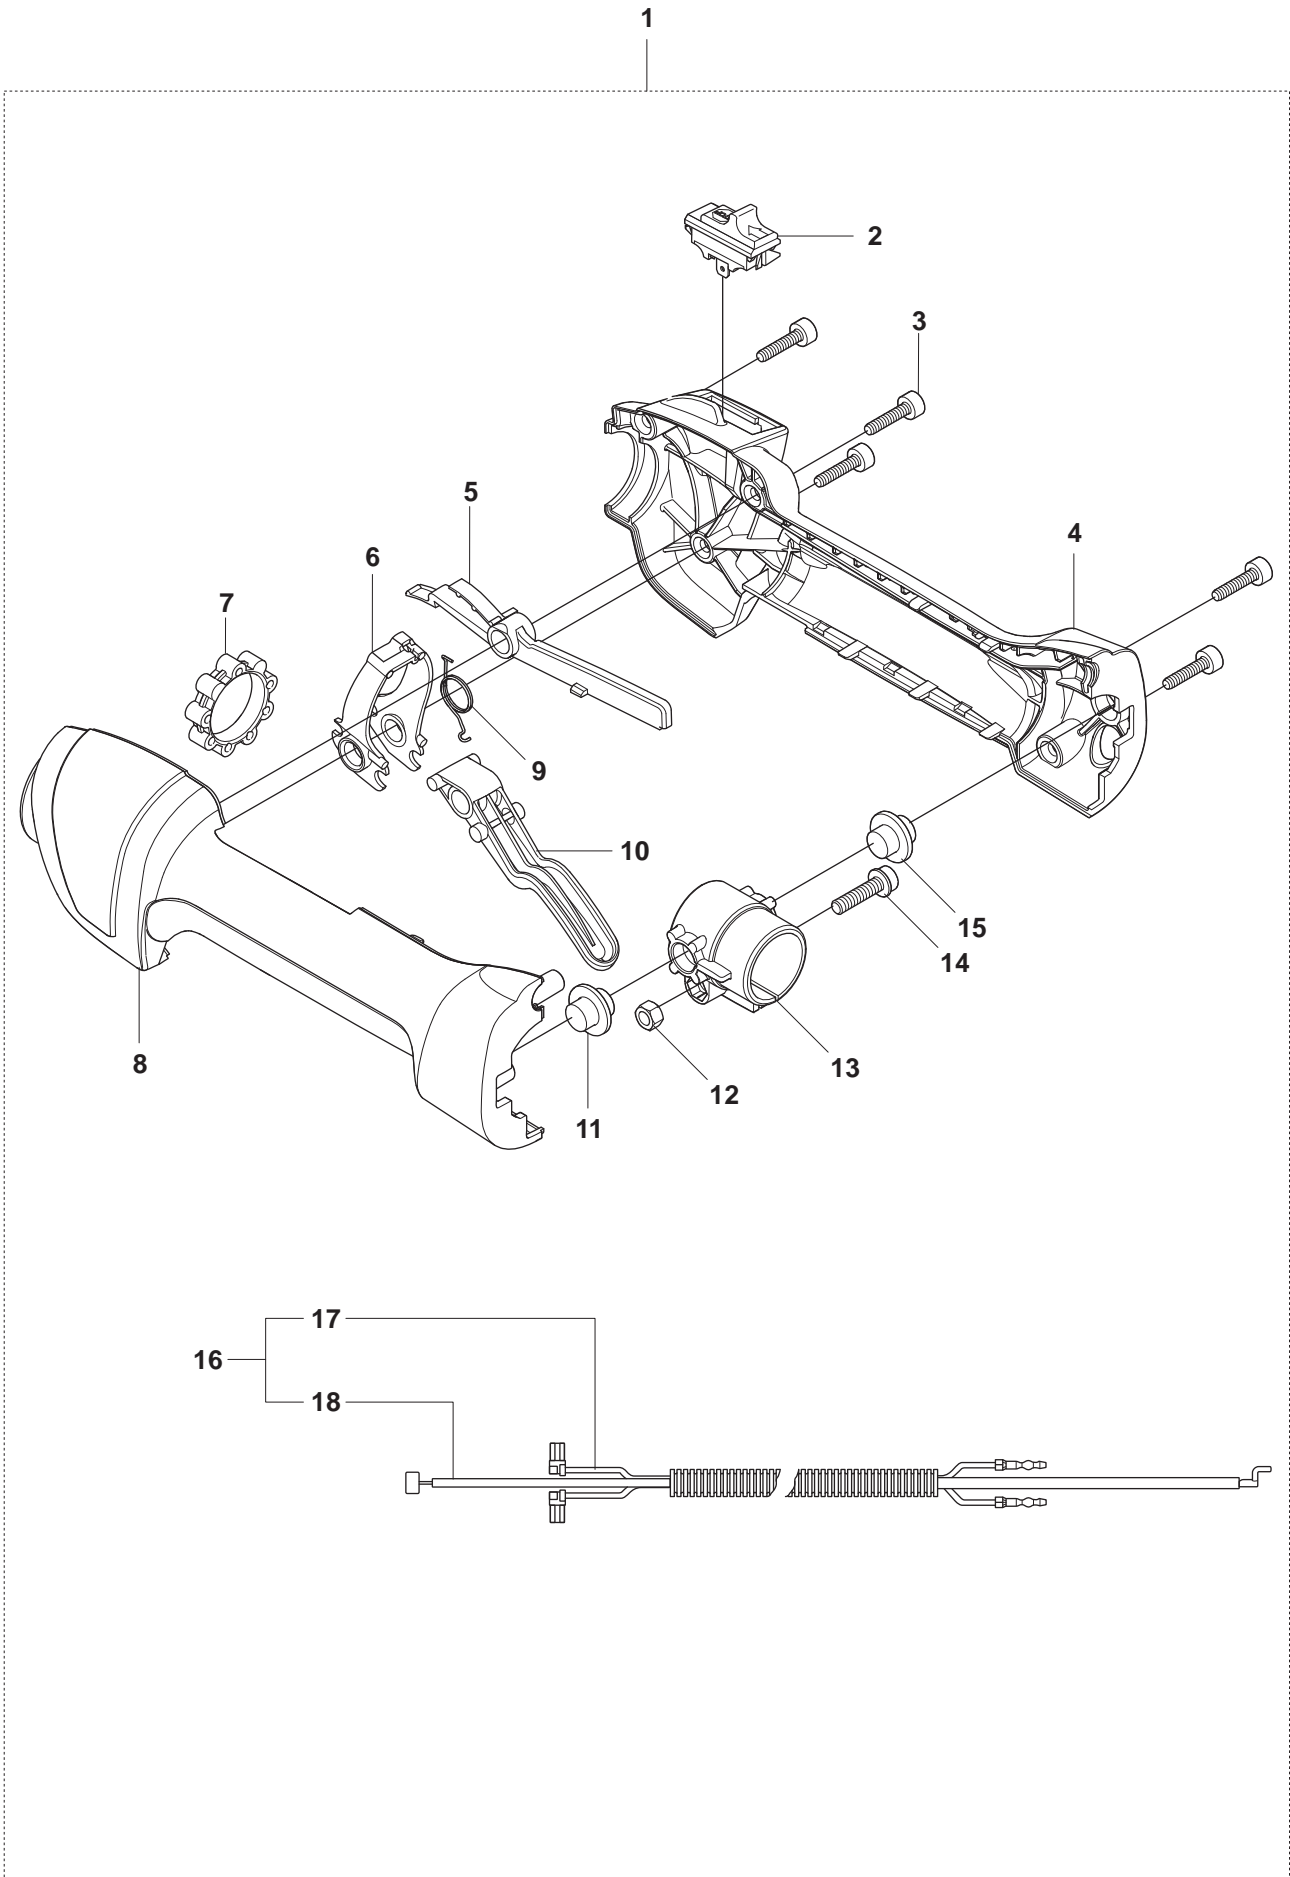

327 ES

Spare parts

Ersatzteile

Pièces détachées

Reserve onderdelen

Repuestos

Reservdelar

A 327ES THROTTLE CONTROLS & HANDLE BAR

Position	Article	Quantity	Notes	Kit
1	503 21 98-35	1		
2	537 07 68-02	1		
3	537 04 25-01	1		
4	503 22 26-01	1		
5	537 23 48-01	1		
6	503 88 88-01	1		
7	503 84 78-01	1		
8	503 84 82-02	1		
9	505 17 19-01	1		
10	505 17 18-01	5		
11	505 17 20-01	1		
12	505 17 17-01	1		
13	505 17 23-01	2		
14	505 17 48-01	2		
15	505 17 50-01	2		
16	505 16 96-01	1		52
17	505 16 97-01	1		52
18	505 16 98-01	1		52
19	505 17 14-01	1		52
20	505 17 12-01	1		52
21	505 16 87-01	1		52
22	505 16 88-01	1		52
23	505 16 86-01	1		52
24	505 16 94-01	1		52
25	505 16 95-01	1		52
26	505 16 93-01	1		52
27	505 16 92-01	1		52
28	505 16 91-01	1		52
29	505 16 99-01	1		52
30	505 17 00-01	1		52
31	505 16 84-01	1		52
32	505 17 15-01	1		52
33	505 17 16-01	1		52
34	505 16 89-01	1		52
35	505 16 90-01	1		52
36	505 17 02-01	1		52
37	505 16 85-01	1		52
38	505 17 01-01	1		52
39	505 17 06-01	3		52
40	505 17 37-01	1		
41	505 17 36-01	1		
42	505 17 26-01	1		
43	505 17 39-01	2		
44	505 17 35-01	1		
45	505 17 46-01	1		
46	505 17 47-01	2		
47	505 17 50-01	2		
48	505 17 33-01	1		
49	505 17 25-01	1		
50	505 17 29-01	1		
51	505 17 31-01	1		
52	505 16 83-01	1		

B 327ES
THROTTLE CONTROLS

THROTTLE CONTROLS

Position	Article	Quantity	Notes	Kit
1	544 14 36-04	1		
2	537 41 90-01	1		1
3	503 21 66-18	5		1
4	544 10 02-02	1		1
5	503 87 80-01	1		1
6	503 91 81-01	1		1
7	503 96 14-01	1		1
8	544 10 03-02	1		1
9	544 10 08-01	1		1
10	503 87 79-03	1		1
11	544 10 17-02	1		1
12	731 23 14-01	1		1
13	544 11 21-01	1		1
14	503 20 03-20	1		1
15	544 10 17-02	1		1
16	502 65 13-01	1		1
17	502 53 16-01	1		1,16
18	544 17 17-03	1		1,16