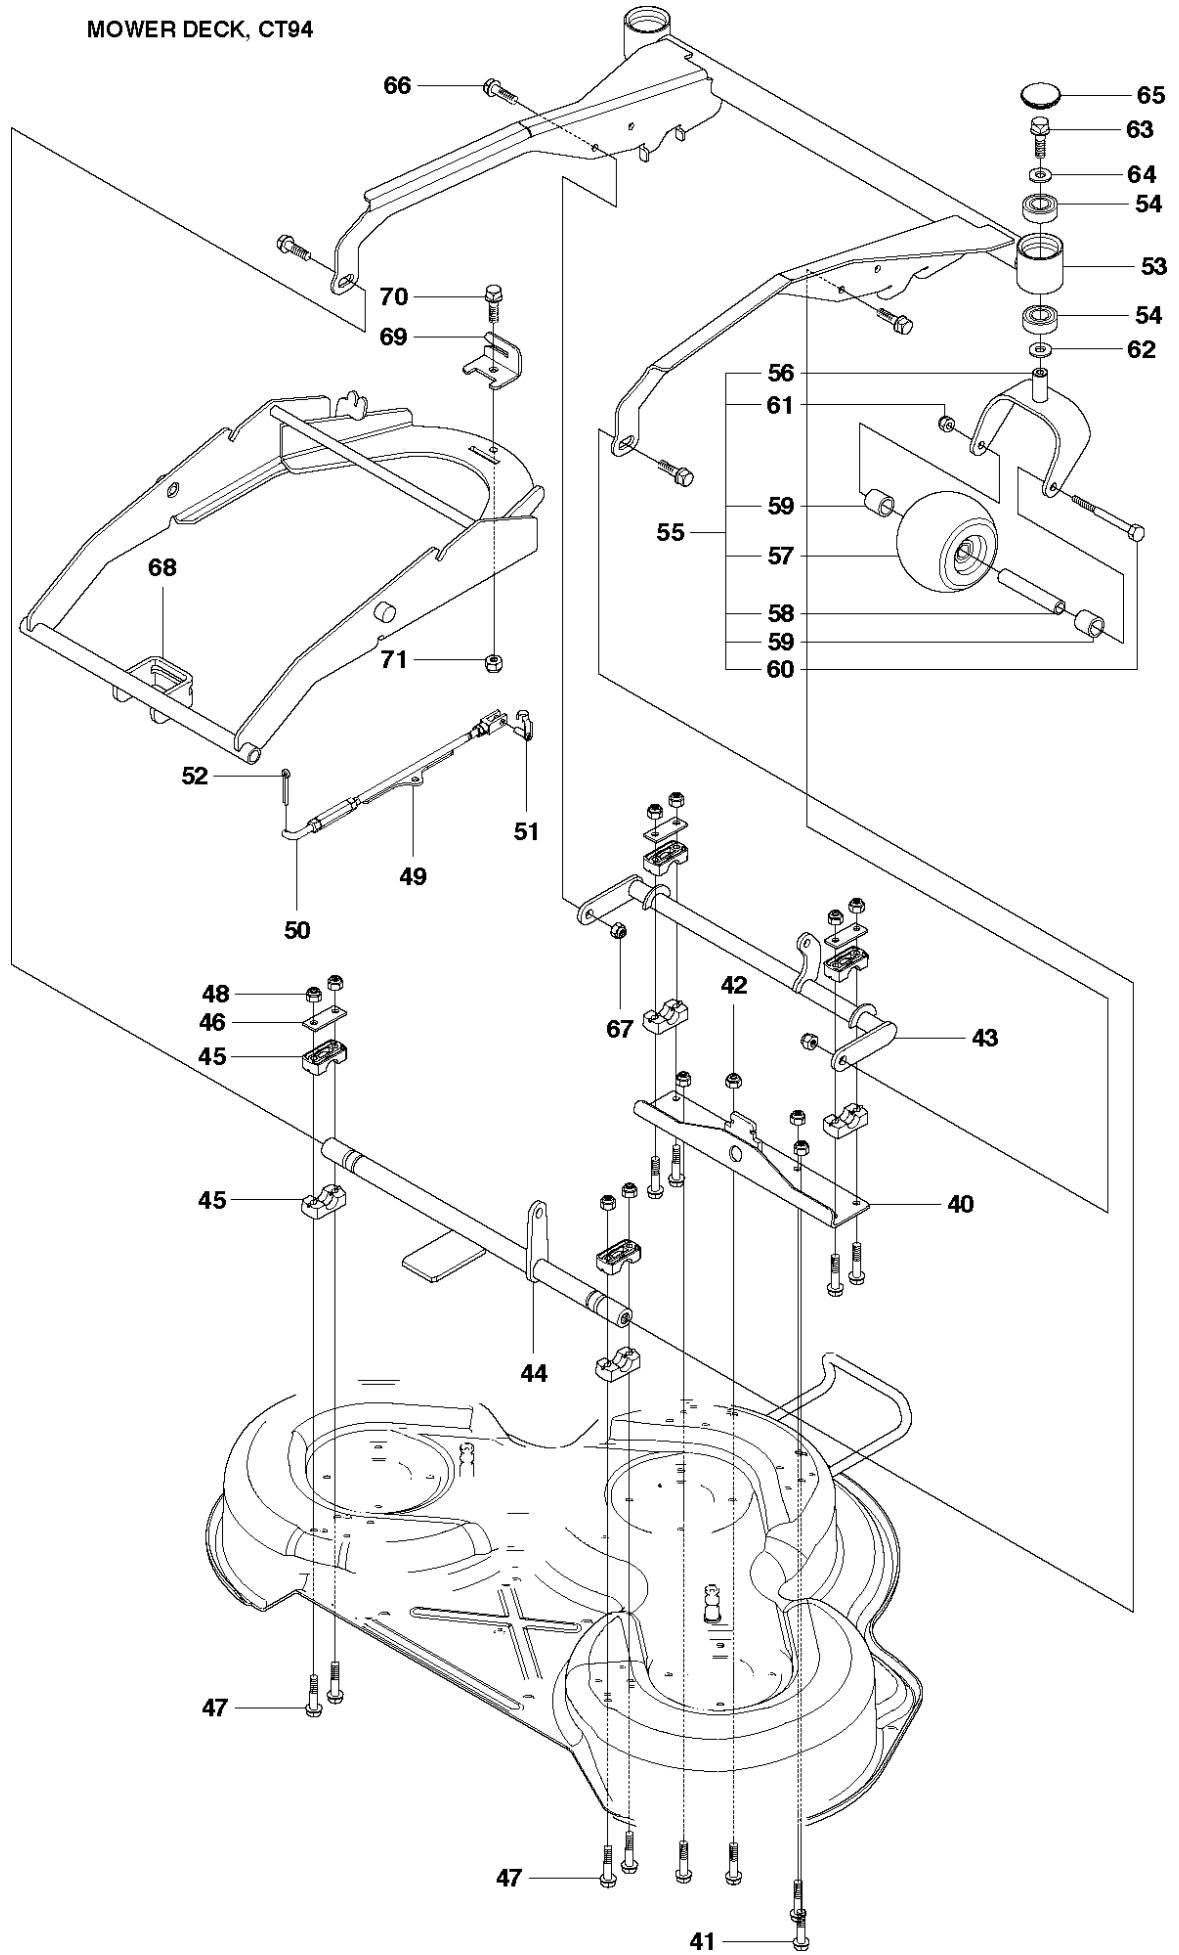

MOWER DECK, CT94

Ref	Part No	Description	Remark	QTY KIT
1	965 19 71-01	CUTTING DECK		1

94CM CUTTING DECK

PR17, 965192201, 2010-07

Ref	Part No	Description	Remark	QTY	KIT
40	502 64 21-01	BRACKET		1	
41	725 24 51-71	SCREW EHHM		4	
42	732 21 18-01	LOCK NUT		4	
43	502 64 18-01	CROSS BAR		1	
44	502 64 19-01	CROSS BAR		1	
45	506 86 96-01	BEARING		8	
46	506 81 38-01	REINFORCING PLATE		4	
47	725 24 61-51	SCREW EHHM		8	
48	732 21 18-01	LOCK NUT		8	
49	504 81 27-01	PARALLELL ROD ASSY		1	
50	502 64 23-01	PARALLEL ROD		1	
51	506 83 98-03	BOLT		1	
52	721 61 83-01	SPLIT PIN		1	
53	502 64 20-01	DECK FRAME		1	
54	738 21 04-04	BALL BEARING		4	
55	535 50 59-01	PIVOTHJUL		2	
56	535 50 46-01	GAFFELFÄSTE		1	55
57	506 96 30-01	WHEEL ASSY		1	55
58	506 81 08-02	WHEEL AXLE TUBE		1	55
59	506 87 41-02	SPACER		2	55
60	725 25 19-51	SCREW EHHM		1	55
61	732 21 20-51	NUT		1	55
62	506 50 48-05	WASHER		2	
63	506 57 01-04	SCREW EHHFM		2	
64	734 11 64-41	WASHER		2	
65	544 01 70-01	HUB CAP		2	
66	506 59 74-01	COLLAR SCREW		4	
67	732 21 18-01	LOCK NUT		2	
68	502 63 95-01	DECK ATTACHMENT		1	
69	502 64 24-01	LOCK		1	
70	725 24 51-71	SCREW EHHM		1	
71	732 21 18-01	LOCK NUT		1	