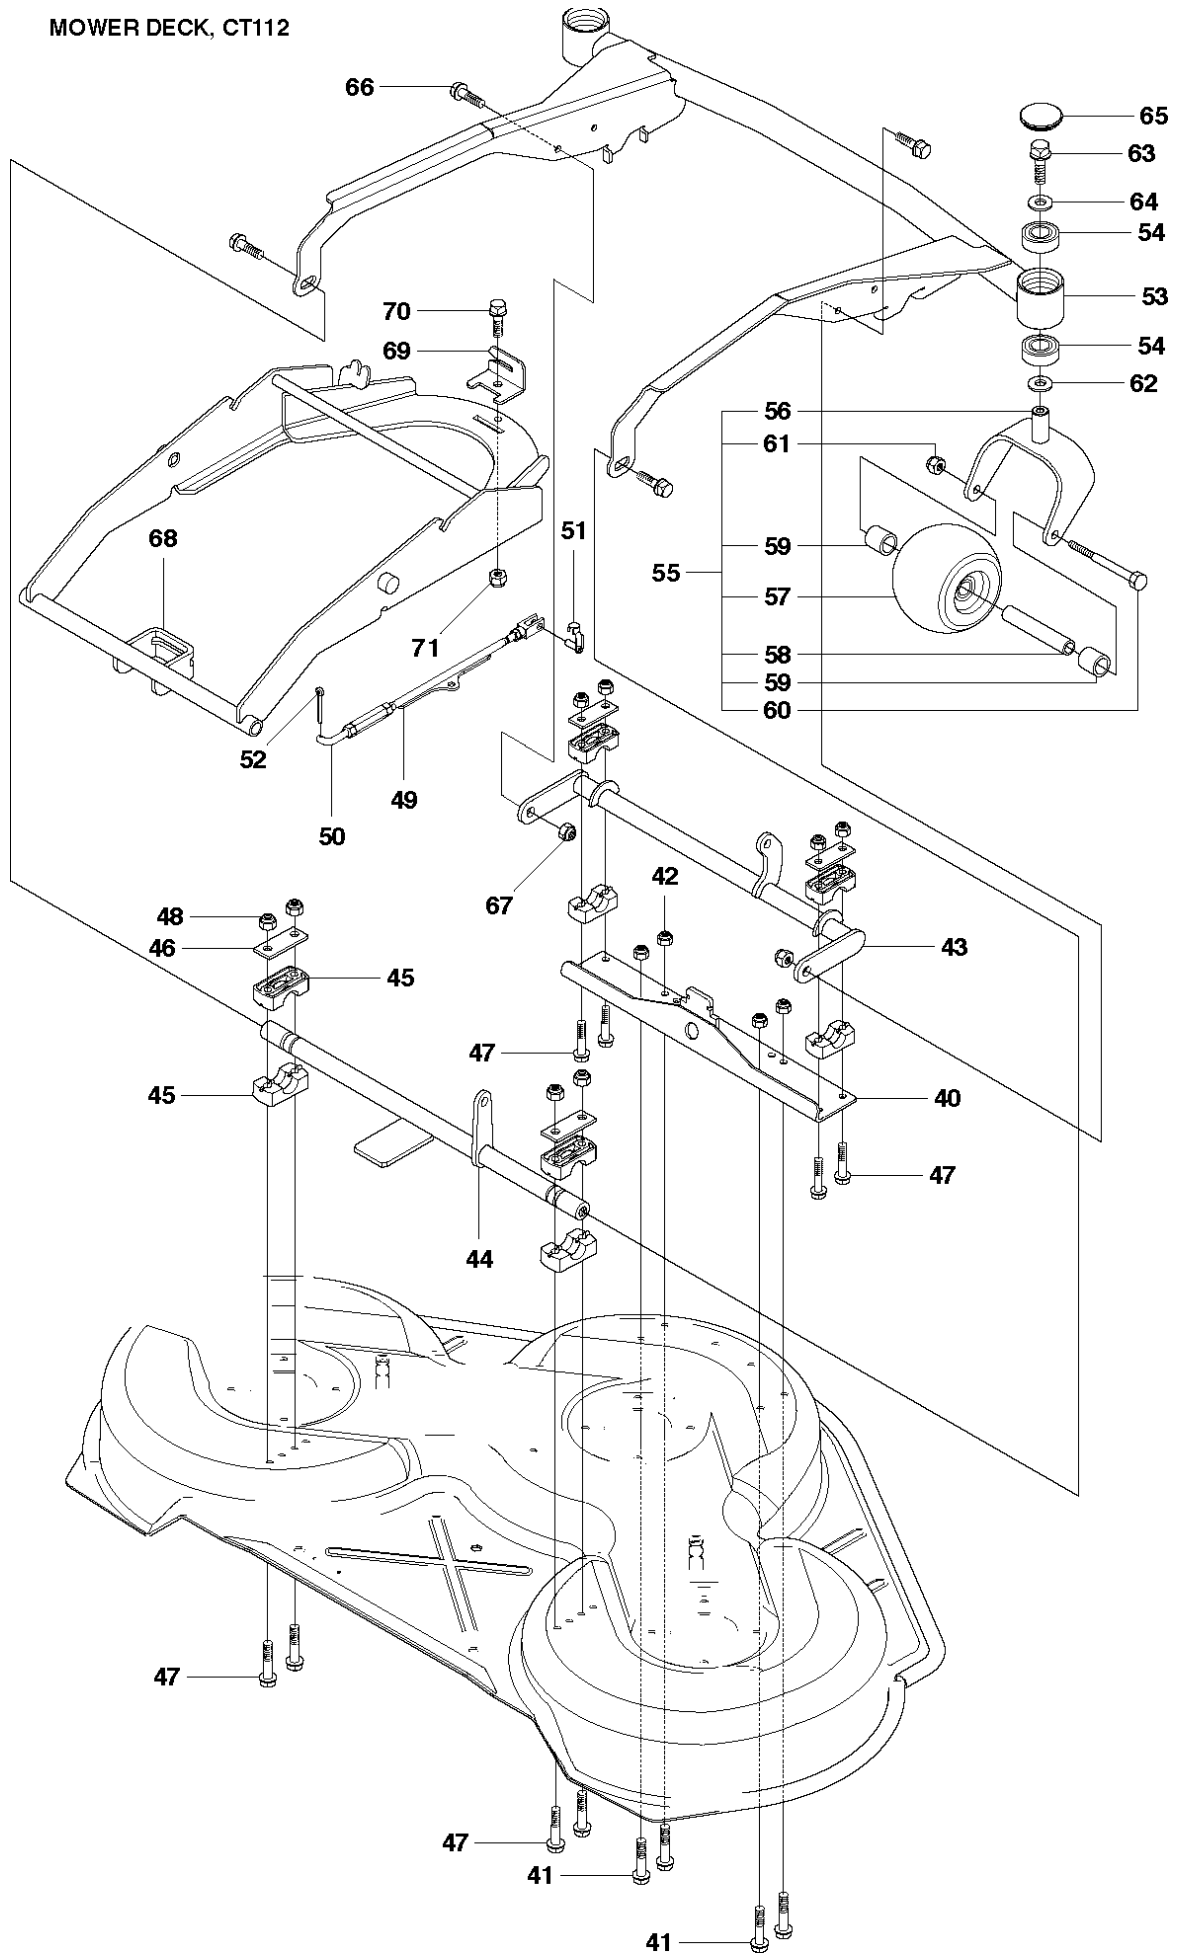

MOWER DECK, CT112

44"/112CM CUTTING DECK

PR17, 965192201, 2010-07

Ref	Part No	Description	Remark	QTY KIT
1	965 19 73-01	CUTTING DECK		1

MOWER DECK, CT112

Ref	Part No	Description	Remark	QTY	KIT
40	502 64 21-02	BRACKET		1	
41	725 24 51-71	SCREW EHHM		4	
42	732 21 18-01	LOCK NUT		4	
43	502 64 18-02	CROSS BAR		1	
44	502 64 19-02	CROSS BAR		1	
45	506 86 96-01	BEARING		8	
46	506 81 38-01	REINFORCING PLATE		4	
47	725 24 61-51	SCREW EHHM		8	
48	732 21 18-01	LOCK NUT		8	
49	504 81 27-01	PARALLELL ROD ASSY		1	
50	502 64 23-01	PARALLEL ROD		1	
51	506 83 98-03	BOLT		1	
52	721 61 83-01	SPLIT PIN		1	
53	502 64 20-02	DECK FRAME		1	
54	738 21 04-04	BALL BEARING		4	
55	535 50 59-01	PIVOTHJUL		2	
56	535 50 46-01	GAFFELFÄSTE		1	55
57	506 96 30-01	WHEEL ASSY		1	55
58	506 81 08-02	WHEEL AXLE TUBE		1	55
59	506 87 41-02	SPACER		2	55
60	725 25 19-51	SCREW EHHM		1	55
61	732 21 20-51	NUT		1	55
62	506 50 48-05	WASHER		2	
63	506 57 01-04	SCREW EHHFM		2	
64	734 11 64-41	WASHER		2	
65	544 01 70-01	HUB CAP		2	
66	506 59 74-01	COLLAR SCREW		4	
67	732 21 18-01	LOCK NUT		2	
68	502 63 95-01	DECK ATTACHMENT		1	
69	502 64 24-01	LOCK		1	
70	725 24 51-71	SCREW EHHM		1	
71	732 21 18-01	LOCK NUT		1	