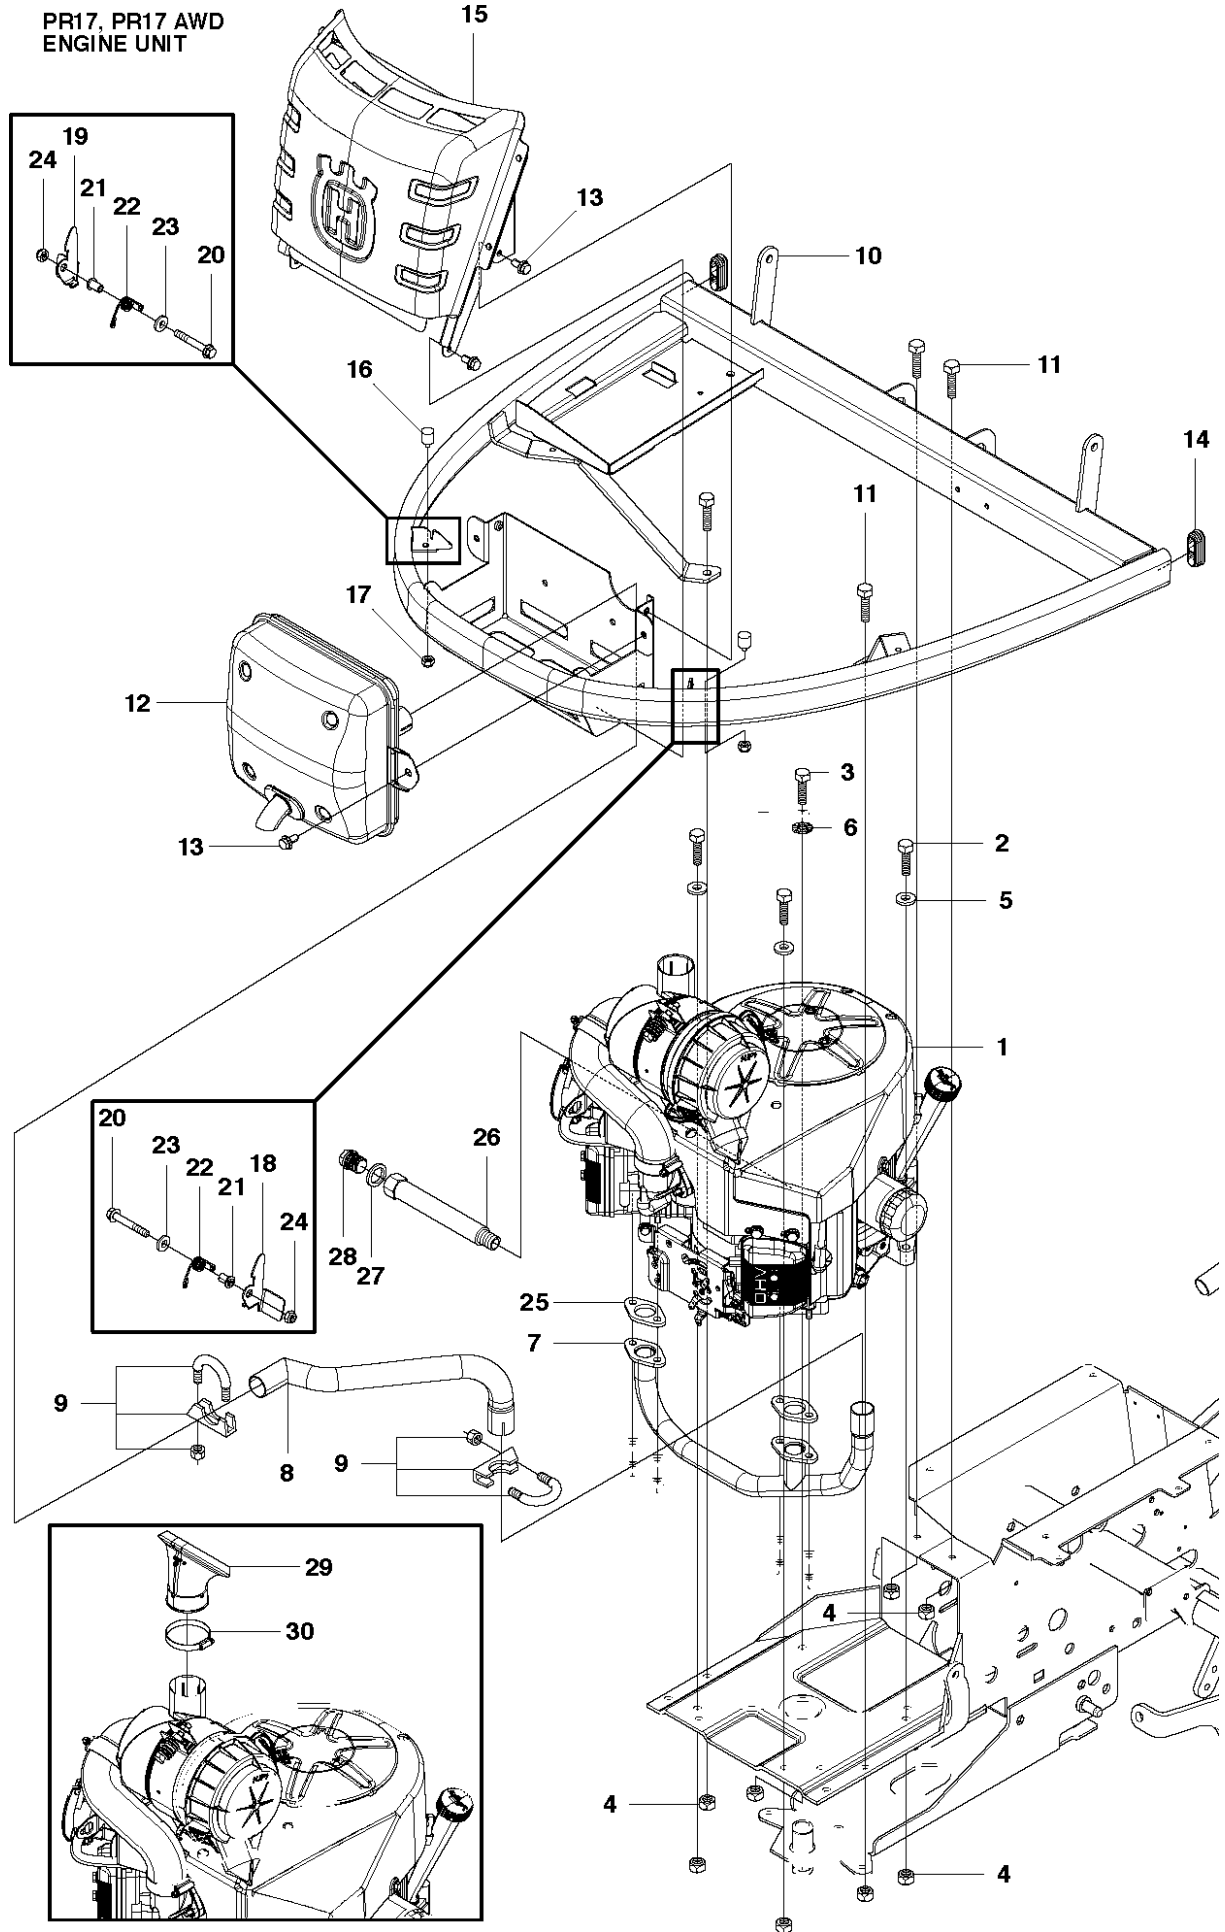

ENGINE

PR17, 965192201, 2010-07

Ref	Part No	Description	Remark	QTY	KIT
1	502 63 65-01	ENGINE		1	
2	725 24 57-51	SCREW		3	
3	725 24 59-51	SCREW EHHM		1	
4	732 21 18-01	LOCK NUT		8	
5	734 11 64-01	WASHER		3	
6	735 21 64-00	LOCK WASHER		1	
7	502 63 67-01	EXHAUST PIPE		1	
8	502 63 70-01	EXHAUST EXTENDER		1	
9	506 66 84-01	AVGASKLAMMA KPL.		2	
10	502 53 04-01	ENGINE FRAME		1	
11	725 24 51-71	SCREW EHHM		4	
12	544 39 27-01	MUFFLER ASSY		1	
13	535 47 52-12	SCREW EHHFM		6	
14	504 64 36-01	PLUG		2	
15	505 39 55-01	HEAT PROTECTOR		1	
16	504 63 88-01	RUBBER DAMPER		2	
17	732 21 14-01	LOCK NUT		2	
18	504 61 34-01	LATCH		1	
19	504 61 34-02	LATCH		1	
20	725 23 74-51	SCREW EHHM		2	
21	504 63 84-01	BUSHING		2	
22	504 63 90-01	SPRING		2	
23	734 11 54-41	WASHER		2	
24	732 21 16-01	NUT		2	
25	535 41 42-36	GASKET		2	1
26	535 41 44-16	JOINT		1	1
27	531 00 11-90	O-RING		1	1
28	535 41 44-60	PLUG		1	1
29	504 54 70-01	BELLOWS		1	
30	544 20 27-03	HOSE CLAMP		1