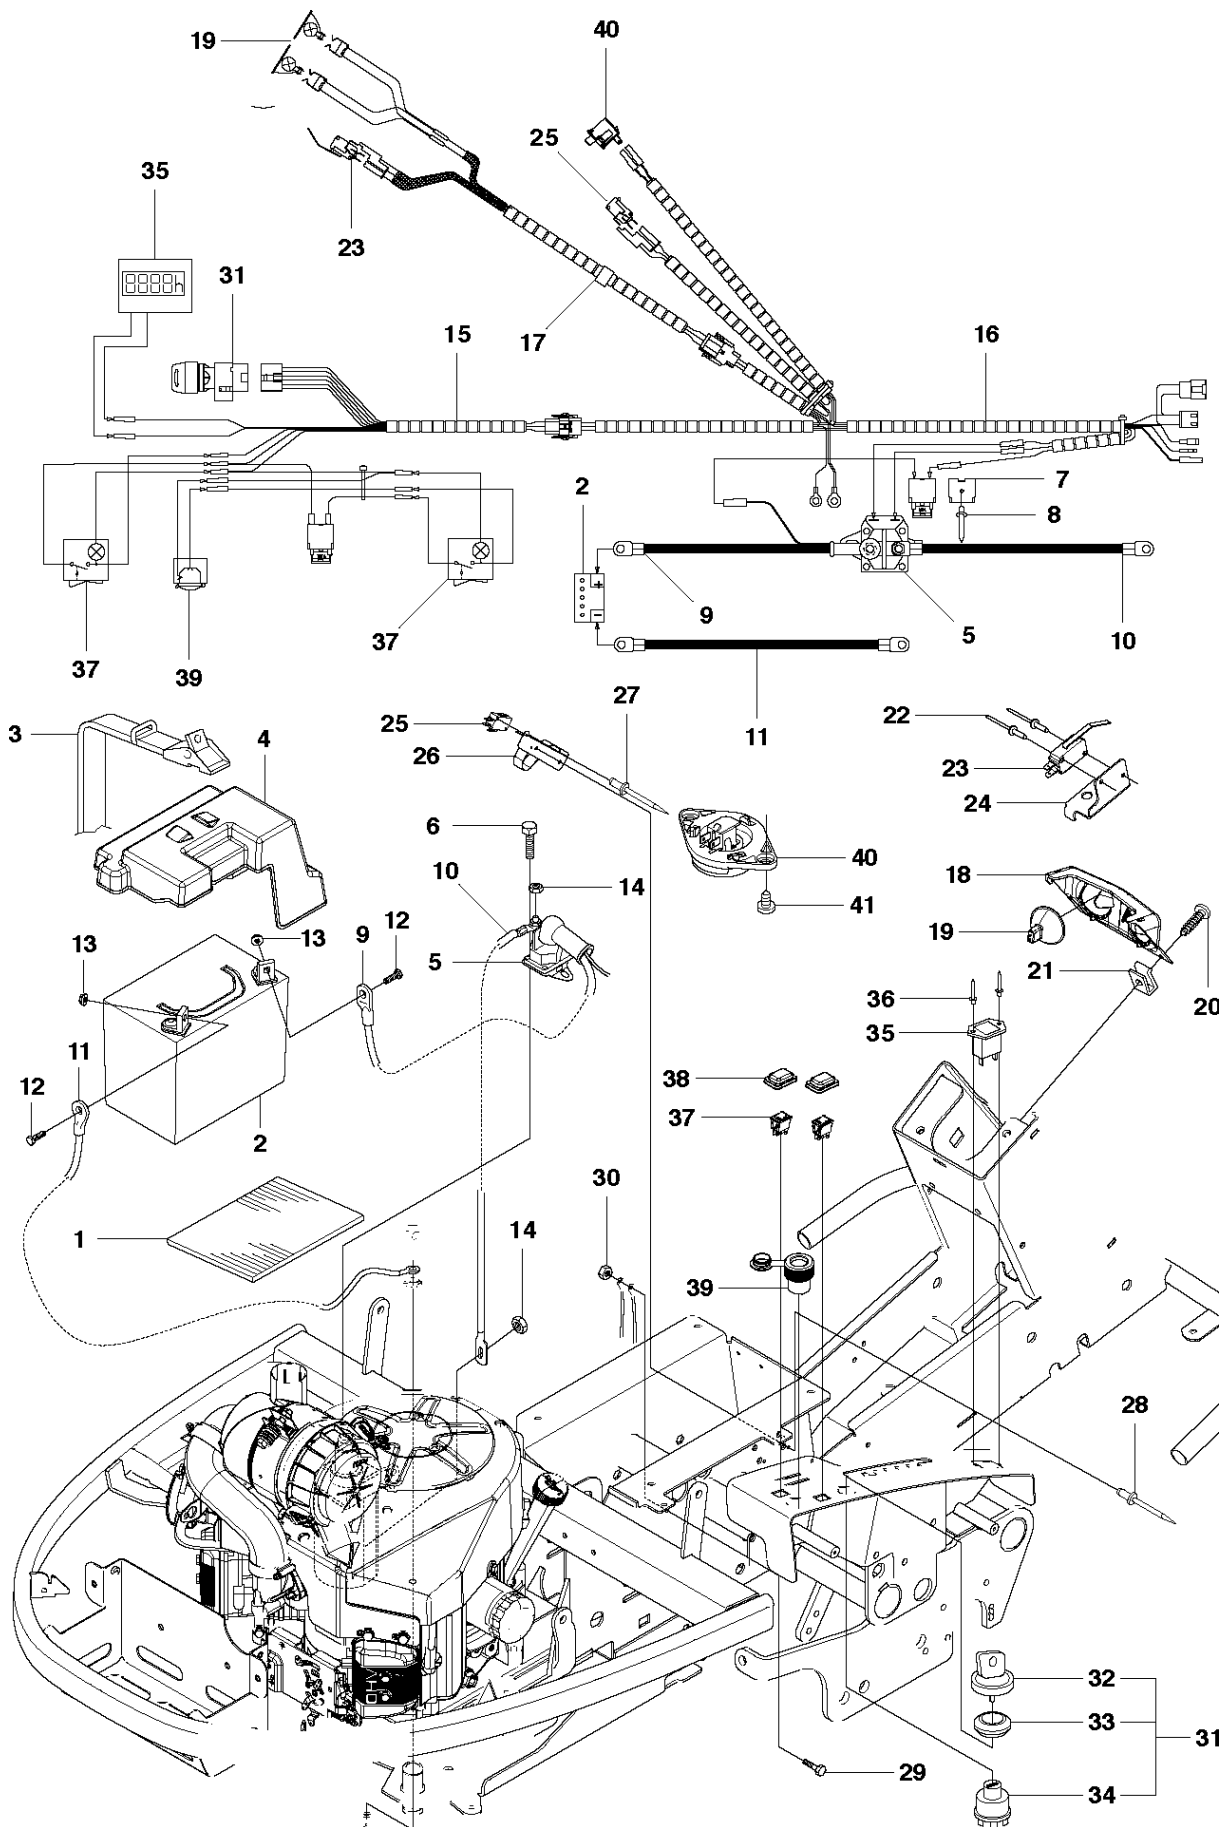

PR17, PR17 AWD
ELECTRIC SYSTEM

ELECTRICAL

PR17, 965192201, 2010-07

Ref	Part No	Description	Remark	QTY	KIT
1	535 44 11-01	BATTERY MAT		1	
2	510 13 85-01	BATTERY		1	
3	506 83 68-02	BATTERY BELT		1	
4	504 63 92-01	COVER		1	
5	544 43 98-01	RELAY		1	
6	725 23 64-61	SCREW EHHFT		1	
7	501 00 75-01	CLIP		1	
8	722 78 22-09	BLIND RIVET		1	
9	576 18 40-01	CABLE		1	
10	576 18 39-01	CABLE		1	
11	576 18 38-02	CABLE		1	
12	522 62 21-01	SCREW EHHM		2	
13	522 62 43-01	NUT		2	
14	506 89 98-01	NUT		3	
15	501 00 25-01	WIRING		1	
16	501 00 24-01	WIRING		1	
17	544 84 98-01	WIRING		1	
18	535 44 67-01	HOUSING		1	
19	535 44 68-01	LAMP		2	
20	535 41 56-19	SCREW		2	
21	506 89 20-01	SPEED NUT		2	
22	544 44 07-01	RIVET		2	
23	544 41 55-01	SWITCH		1	
24	544 41 57-01	BRACKET		1	
25	535 46 91-01	SWITCH		1	
26	535 45 70-01	PLATE SPRING		1	
27	544 44 07-01	RIVET		2	
28	722 78 39-02	BLIND RIVET		2	
29	725 23 25-51	SCREW		1	
30	731 23 14-01	HEXAGON NUT		1	
31	535 47 49-01	KEY SWITCH		1	
32	535 47 60-01	IGNITION KEY		1	31
33	535 47 50-01	WASHER		1	31
34	504 85 17-01	KEY SWITCH		1	31
35	535 40 92-01	HOUR METER		1	
36	722 78 25-02	RIVET		2	
37	535 46 23-01	SWITCH		2	
38	535 46 24-01	SHIELDING MEDIUM		2	
39	535 47 48-01	POWER SOCKET		1	
40	506 56 56-01	SÄTESBRYTARE KPL		1	
41	503 21 88-16	SCREW IHSCFT		2