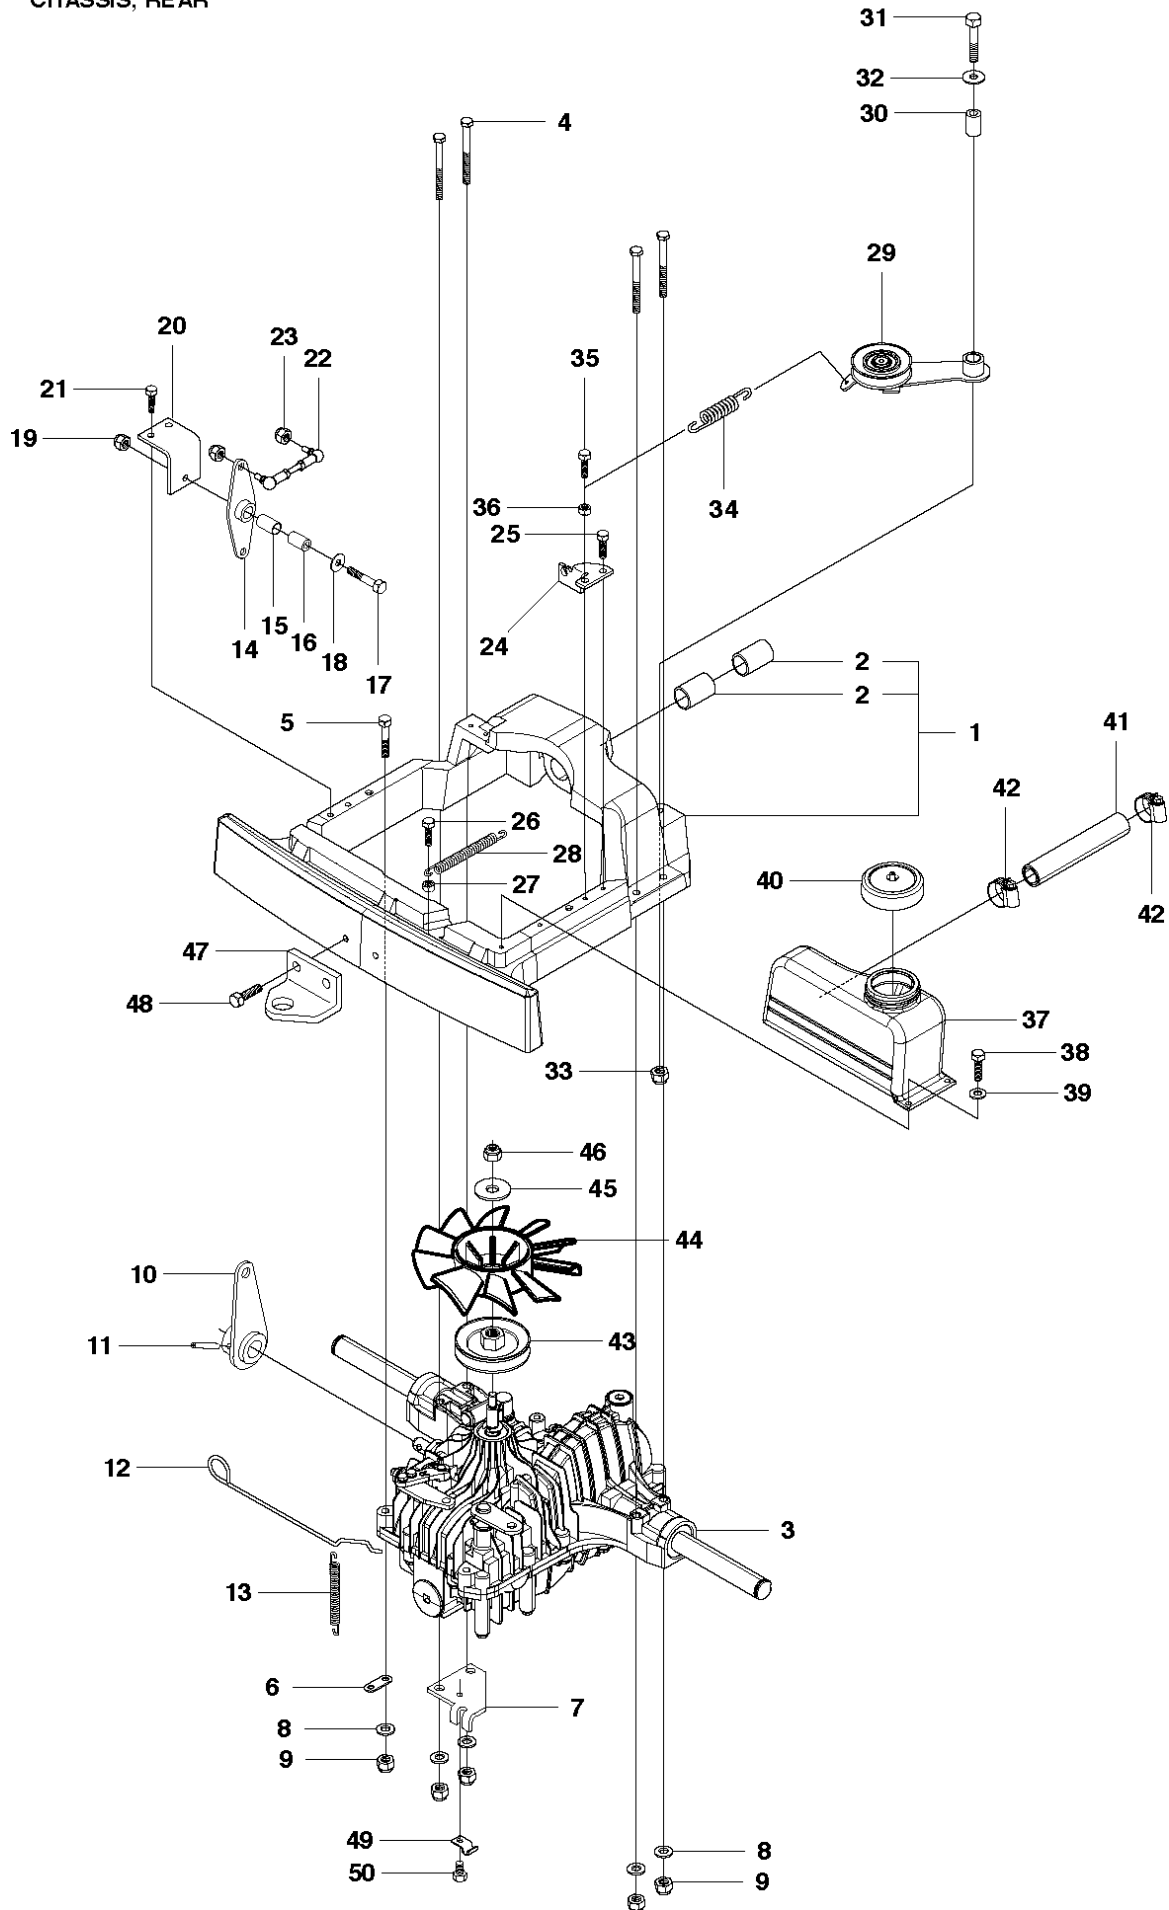

CHASSIS REAR

PR17, 965192201, 2010-07

PR17
CHASSIS, REAR

CHASSIS REAR

PR17, 965192201, 2010-07

Ref	Part No	Description	Remark	QTY	KIT
1	535 40 61-01	BRACKET ASSY		1	
2	506 98 61-02	GLIDLAGER		2	1
3	574 42 51-01	TRANSMISSION		1	
4	504 62 82-01	SCREW EHHM		4	
5	725 24 66-51	SCREW		1	
6	506 59 93-01	LINK		1	
7	506 99 15-01	BRACKET		1	
8	734 11 64-01	WASHER		5	
9	732 21 18-01	LOCK NUT		5	
10	506 99 24-01	LEVER		1	
11	721 43 47-01	SPRING PIN		1	
12	505 49 01-01	ARM		1	
13	506 83 43-01	SPRING		1	
14	506 99 16-01	LEVER		1	
15	506 98 61-03	BUSHING		1	
16	506 99 20-01	PIPE		1	
17	725 24 60-51	SCREW EHHM		1	
18	734 11 64-41	WASHER		1	
19	732 21 18-01	LOCK NUT		1	
20	506 99 21-01	LEVER		1	
21	725 24 49-71	SCREW EHHM		2	
22	506 99 22-01	ADJUSTING ROD ASSY		1	
23	732 21 16-01	NUT		2	
24	506 99 28-01	BRACKET		1	
25	725 23 68-71	SCREW EHHM		1	
26	725 23 72-71	SCREW EHHM		1	
27	731 23 16-01	HEXAGON NUT		1	
28	506 53 56-03	DRAW SPRING		1	
29	506 99 30-01	BELT TENSIONER ASSY		1	
30	506 99 20-01	PIPE		1	
31	725 24 62-51	SCREW EHHM		1	
32	734 11 64-41	WASHER		1	
33	732 21 18-01	LOCK NUT		1	
34	506 54 25-02	SPRING		1	
35	725 23 72-71	SCREW EHHM		1	
36	731 23 16-01	HEXAGON NUT		1	
37	535 45 81-01	EXPANSION TANK		1	
38	725 23 68-71	SCREW EHHM		2	
39	734 11 54-41	WASHER		2	
40	506 67 33-01	TANK CAP ASSY		1	
41	535 45 83-01	HOSE		1	
42	505 44 36-01	HOSE CLAMP		2	
43	506 99 14-01	PULLEY		1	
44	506 94 81-01	FAN		1	
45	734 11 74-41	WASHER		1	
46	732 21 20-01	NUT		1	
47	506 88 99-01	HITCH		1	
48	725 24 93-71	SCREW EHHM		2	
49	506 56 65-01	CLIP		1	
50	725 23 66-71	SCREW EHHM		1