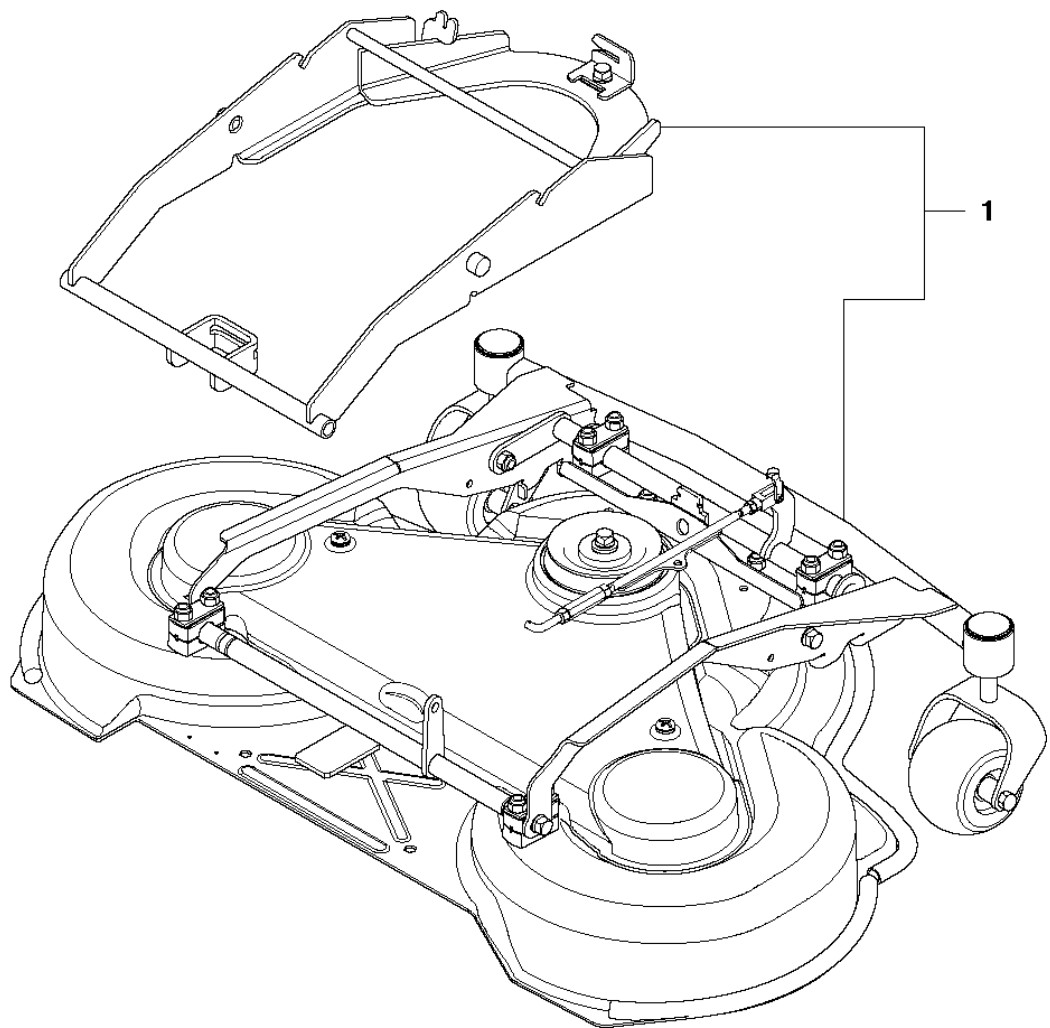

103CM CUTTING DECK

PR17, 965192201, 2010-07

Ref	Part No	Description	Remark	QTY KIT
65	544 01 70-01	HUB CAP		2
66	506 59 74-01	COLLAR SCREW		4
67	732 21 18-01	LOCK NUT		2
68	502 63 95-01	DECK ATTACHMENT		1
69	502 64 24-01	LOCK		1
70	725 24 51-71	SCREW EHHM		1
71	732 21 18-01	LOCK NUT		1
72	506 78 97-01	LABEL		1
73	544 23 81-11	LABEL		1
74	506 92 90-01	LABEL		1

MOWER DECK, CT103

103CM CUTTING DECK

PR17, 965192201, 2010-07

Ref	Part No	Description	Remark	QTY KIT
1	965 19 72-01	CUTTING DECK		1

MOWER DECK, CT103

103CM CUTTING DECK

PR17, 965192201, 2010-07

Ref	Part No	Description	Remark	QTY	KIT
40	502 64 21-02	BRACKET		1	
41	725 24 51-71	SCREW EHHM		4	
42	732 21 18-01	LOCK NUT		4	
43	502 64 18-02	CROSS BAR		1	
44	502 64 19-02	CROSS BAR		1	
45	506 86 96-01	BEARING		8	
46	506 81 38-01	REINFORCING PLATE		4	
47	725 24 61-51	SCREW EHHM		8	
48	732 21 18-01	LOCK NUT		8	
49	504 81 27-01	PARALLELL ROD ASSY		1	
50	502 64 23-01	PARALLEL ROD		1	
51	506 83 98-03	BOLT		1	
52	721 61 83-01	SPLIT PIN		1	
53	502 64 20-02	DECK FRAME		1	
54	738 21 04-04	BALL BEARING		4	
55	535 50 59-01	PIVOTHJUL		2	
56	535 50 46-01	GAFFELFÄSTE		1	55
57	506 96 30-01	WHEEL ASSY		1	55
58	506 81 08-02	WHEEL AXLE TUBE		1	55
59	506 87 41-02	SPACER		2	55
60	725 25 19-51	SCREW EHHM		1	55
61	732 21 20-51	NUT		1	55
62	506 50 48-05	WASHER		2	
63	506 57 01-04	SCREW EHHFM		2	
64	734 11 64-41	WASHER		2	
65	544 01 70-01	HUB CAP		2	
66	506 59 74-01	COLLAR SCREW		4	
67	732 21 18-01	LOCK NUT		2	
68	502 63 95-01	DECK ATTACHMENT		1	
69	502 64 24-01	LOCK		1	
70	725 24 51-71	SCREW EHHM		1	
71	732 21 18-01	LOCK NUT		1	