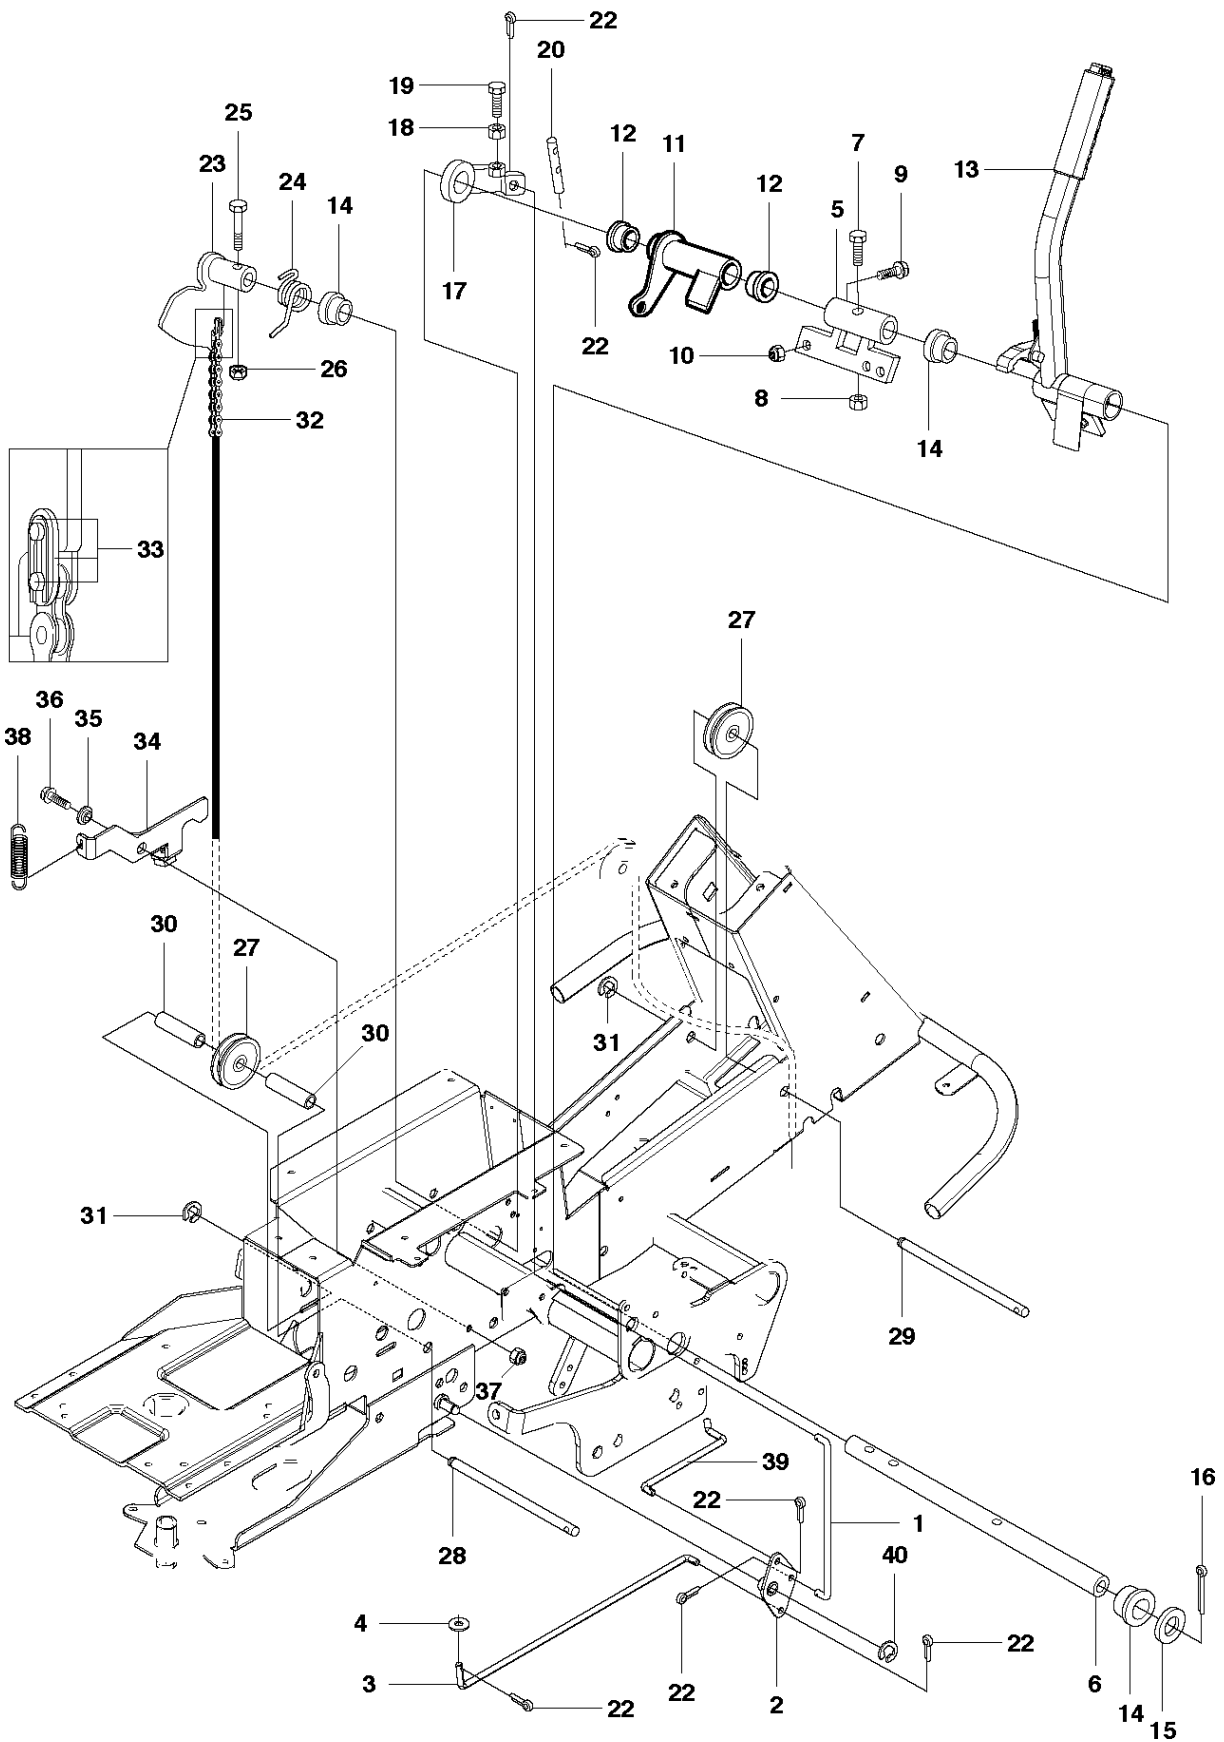

PR17, PR17 AWD
LIFTING SYSTEM

MOWER LIFT / DECK LIFT

PR17, 965192201, 2010-07

Ref	Part No	Description	Remark	QTY KIT
1	506 66 59-01	CLUTCH ROD FRONT		1
2	504 63 67-01	LINK		1
3	535 44 47-03	CLUTCH ROD REAR		1
4	734 11 64-41	WASHER		1
5	506 95 11-01	DRIVER ASSY		1
6	506 96 80-01	SHAFT		1
7	725 25 44-51	SCREW EHHM		1
8	732 25 22-01	HEXAGON LOCKING NUT		1
9	725 24 53-51	SCREW EHHM		2
10	731 23 18-01	HEXAGON NUT		2
11	506 95 14-01	ACTUATOR ARM CMPL.		1
12	506 55 65-01	BEARING		2
13	504 90 79-01	LIFTING LEVER ASSY		1
14	506 55 65-01	BEARING		3
15	506 51 57-01	WASHER		1
16	721 62 01-01	SPLIT PIN		1
17	506 78 43-01	LINK ASSY		1
18	731 23 20-51	HEXAGON NUT		1
19	725 24 97-51	SCREW		1
20	525 40 66-01	PIN		1
22	721 61 83-01	SPLIT PIN		6
23	506 94 05-01	LIFTING ARM		1
24	506 81 70-01	SPRING		1
25	725 25 44-71	SCREW EHHM		1
26	732 25 22-01	HEXAGON LOCKING NUT		1
27	506 90 56-01	OFFSET PULLEY		2
28	506 90 57-01	SHAFT		1
29	506 90 57-02	SHAFT		1
30	506 90 58-01	TUBE SLEEVE		2
31	735 31 18-20	E-CLIP		2
32	506 55 46-08	CHAIN		1
33	506 55 47-01	LINKAGE		1
34	504 62 87-02	BRAKE LEVER		1
35	506 91 87-02	WASHER		1
36	506 57 01-05	SCREW EHHFM		1
37	732 21 18-01	LOCK NUT		1
38	506 54 25-01	SPRING		1
39	504 63 68-01	ROD		1
40	735 31 14-20	E-CLIP		1