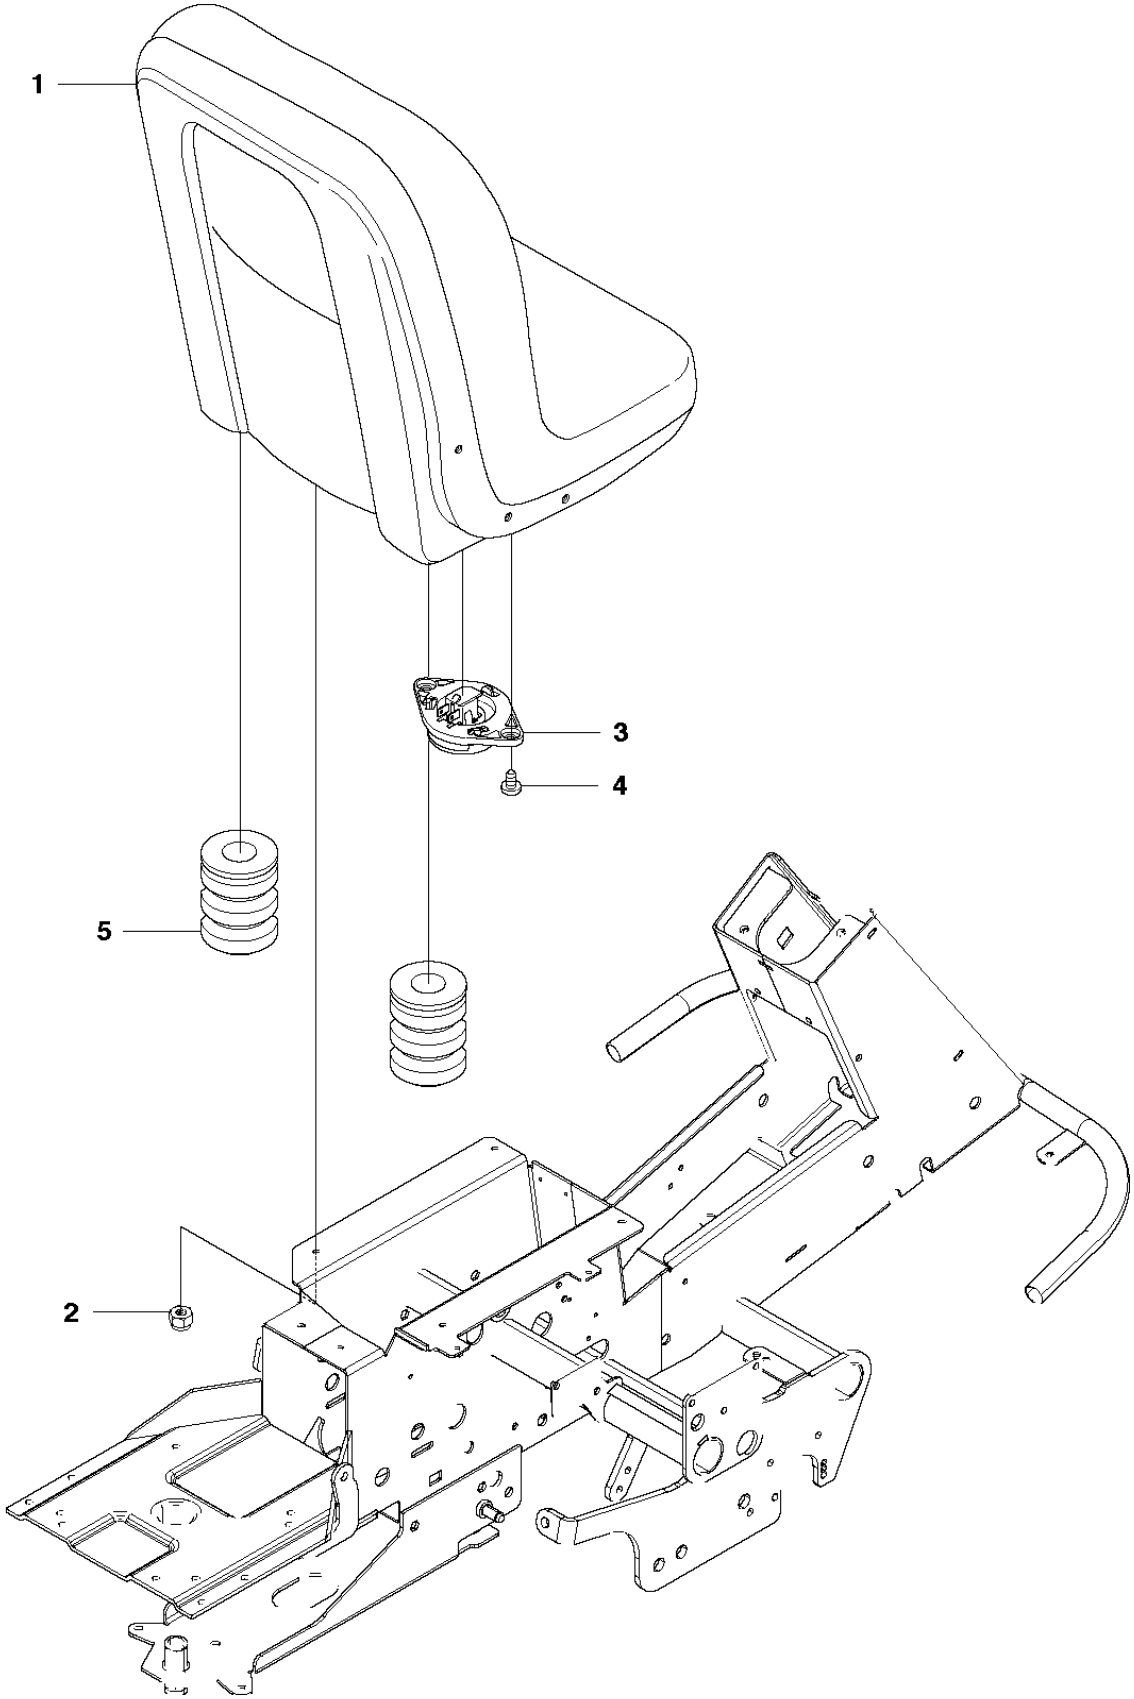

PR17, PR17 AWD
SEAT

SEAT

PR17, 965192201, 2010-07

Ref	Part No	Description	Remark	QTY KIT
1	535 45 85-01	SEAT ASSY		1
2	732 21 18-01	LOCK NUT		4
3	506 56 56-01	SÄTESBRYTARE KPL		1
4	503 21 88-16	SCREW IHSCFT		2
5	529 29 24-01	DAMPING PIECE		2