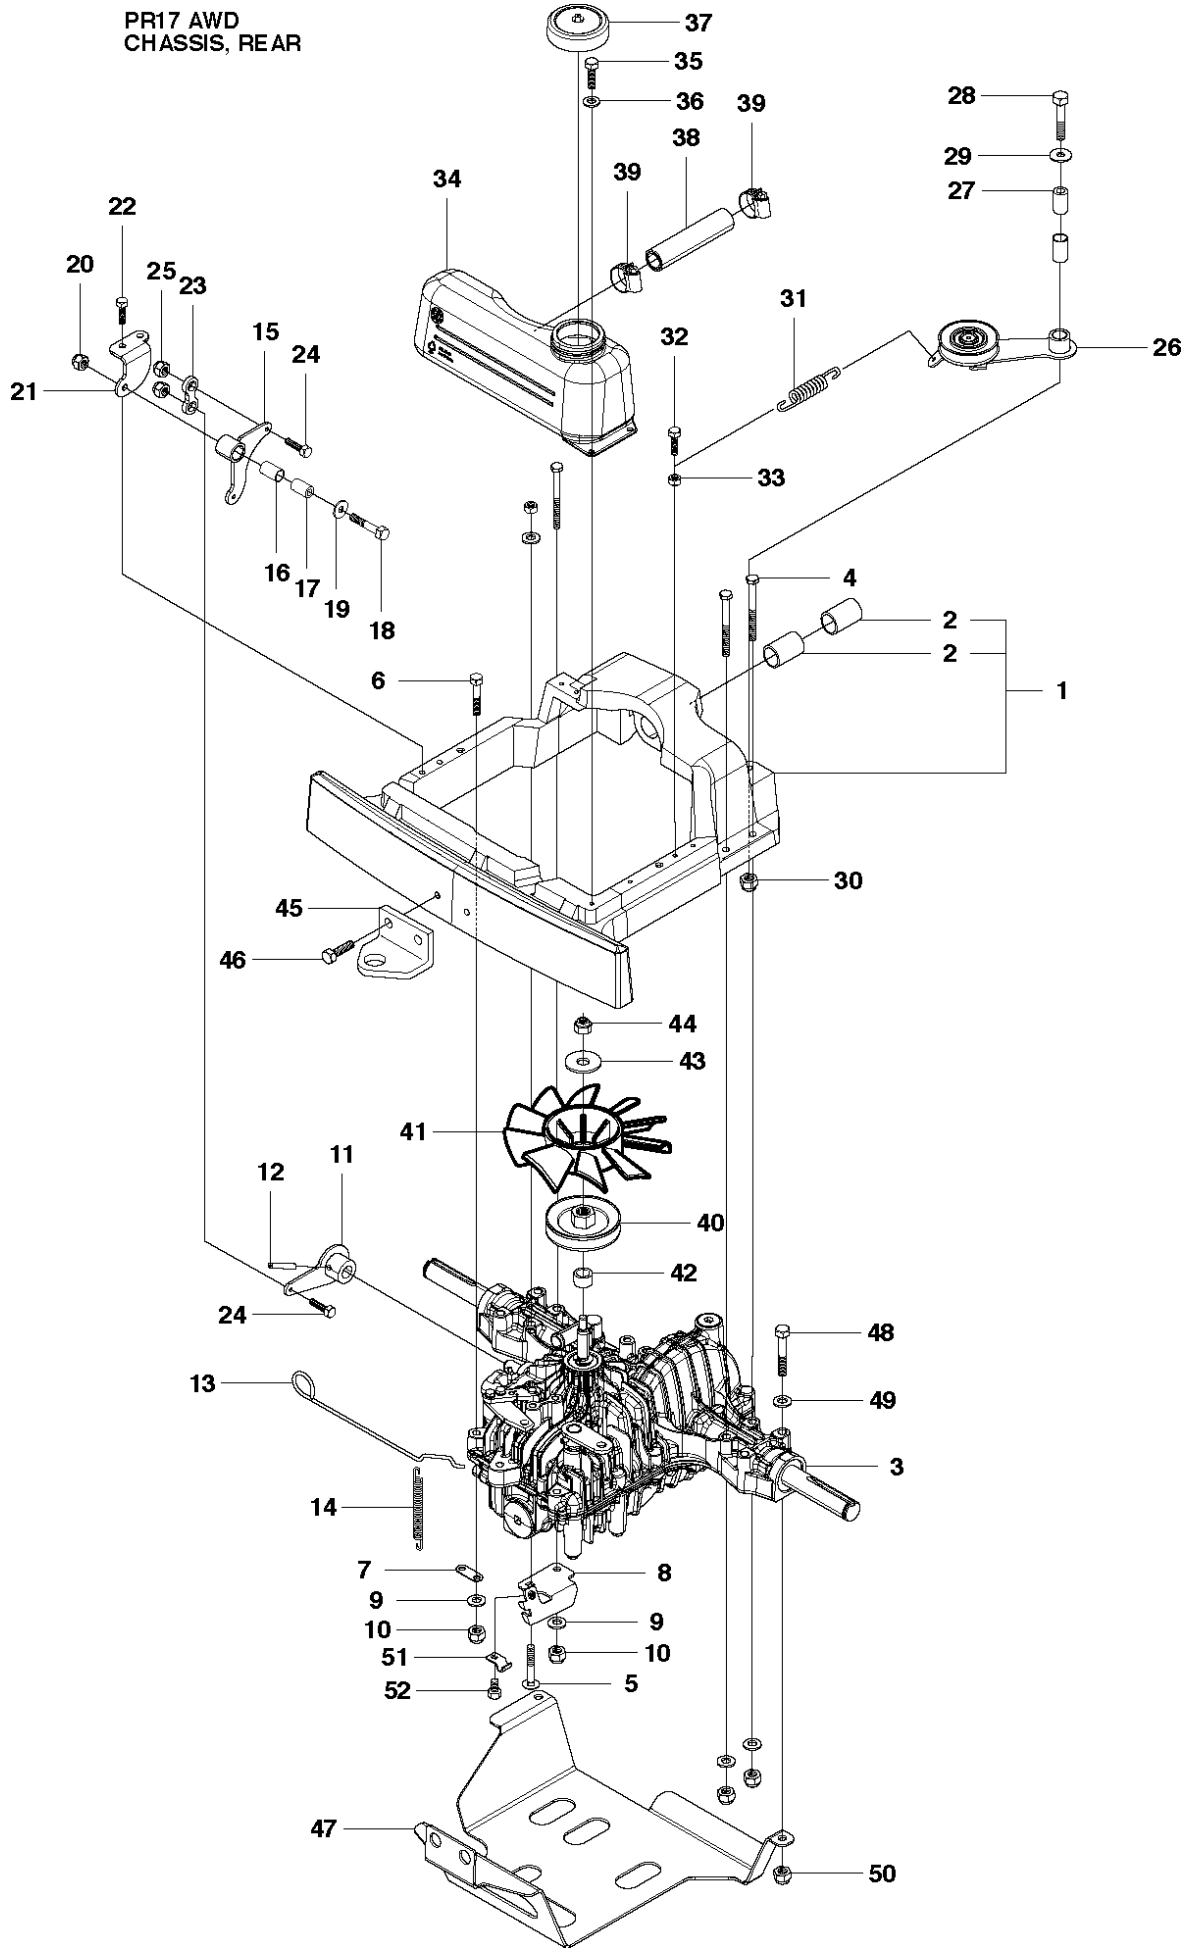

MOWER DECK, CT94

Ref	Part No	Description	Remark	QTY KIT
1	965 19 71-01	CUTTING DECK		1

94CM CUTTING DECK

PR17, 965192201, 2010-07

Ref	Part No	Description	Remark	QTY	KIT
40	502 64 21-01	BRACKET		1	
41	725 24 51-71	SCREW EHHM		4	
42	732 21 18-01	LOCK NUT		4	
43	502 64 18-01	CROSS BAR		1	
44	502 64 19-01	CROSS BAR		1	
45	506 86 96-01	BEARING		8	
46	506 81 38-01	REINFORCING PLATE		4	
47	725 24 61-51	SCREW EHHM		8	
48	732 21 18-01	LOCK NUT		8	
49	504 81 27-01	PARALLELL ROD ASSY		1	
50	502 64 23-01	PARALLEL ROD		1	
51	506 83 98-03	BOLT		1	
52	721 61 83-01	SPLIT PIN		1	
53	502 64 20-01	DECK FRAME		1	
54	738 21 04-04	BALL BEARING		4	
55	535 50 59-01	PIVOTHJUL		2	
56	535 50 46-01	GAFFELFÄSTE		1	55
57	506 96 30-01	WHEEL ASSY		1	55
58	506 81 08-02	WHEEL AXLE TUBE		1	55
59	506 87 41-02	SPACER		2	55
60	725 25 19-51	SCREW EHHM		1	55
61	732 21 20-51	NUT		1	55
62	506 50 48-05	WASHER		2	
63	506 57 01-04	SCREW EHHFM		2	
64	734 11 64-41	WASHER		2	
65	544 01 70-01	HUB CAP		2	
66	506 59 74-01	COLLAR SCREW		4	
67	732 21 18-01	LOCK NUT		2	
68	502 63 95-01	DECK ATTACHMENT		1	
69	502 64 24-01	LOCK		1	
70	725 24 51-71	SCREW EHHM		1	
71	732 21 18-01	LOCK NUT		1	