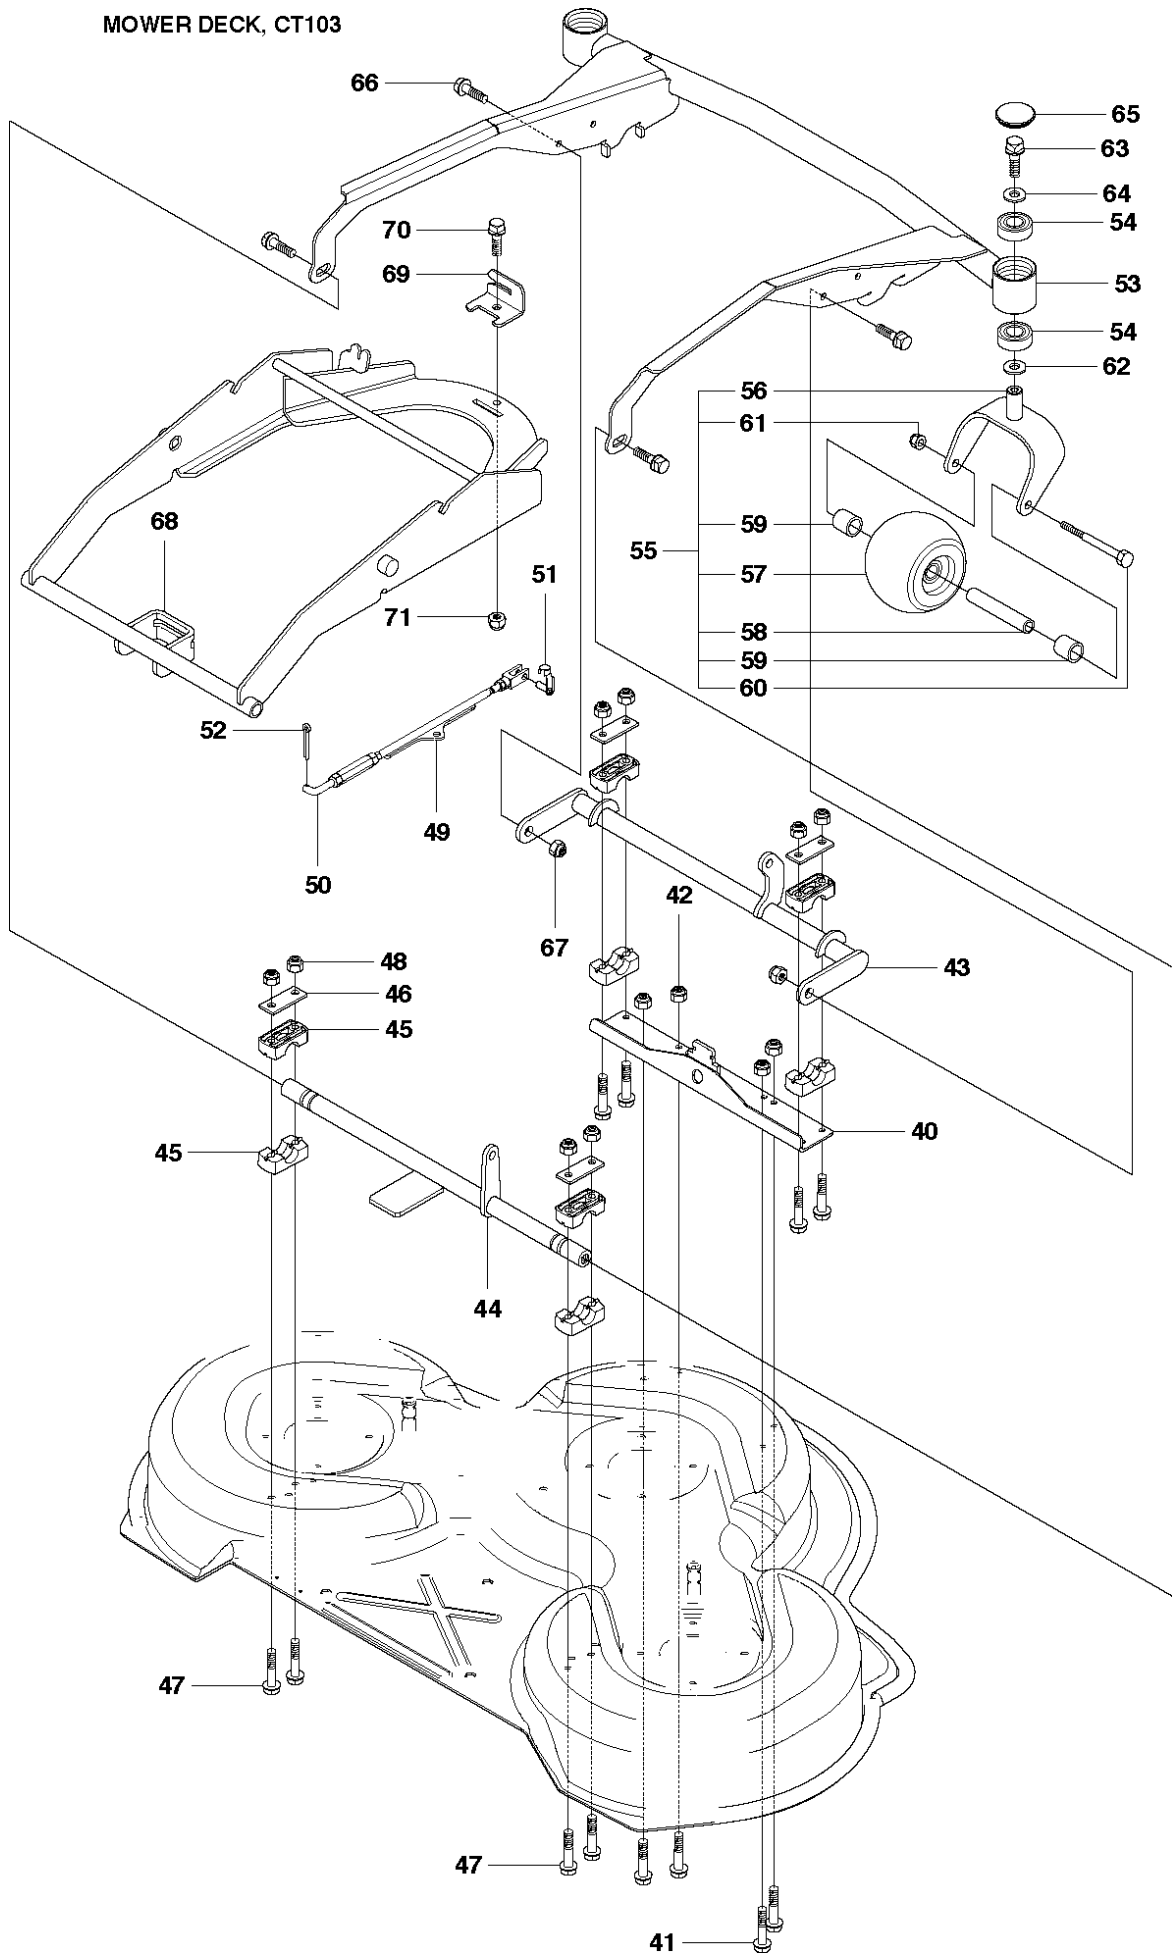

103CM CUTTING DECK

PR17, 965192201, 2010-07

Ref	Part No	Description	Remark	QTY KIT
65	544 01 70-01	HUB CAP		2
66	506 59 74-01	COLLAR SCREW		4
67	732 21 18-01	LOCK NUT		2
68	502 63 95-01	DECK ATTACHMENT		1
69	502 64 24-01	LOCK		1
70	725 24 51-71	SCREW EHHM		1
71	732 21 18-01	LOCK NUT		1
72	506 78 97-01	LABEL		1
73	544 23 81-11	LABEL		1
74	506 92 90-01	LABEL		1

MOWER DECK, CT103

103CM CUTTING DECK

PR17, 965192201, 2010-07

Ref	Part No	Description	Remark	QTY KIT
1	965 19 72-01	CUTTING DECK		1

MOWER DECK, CT103

103CM CUTTING DECK

PR17, 965192201, 2010-07

Ref	Part No	Description	Remark	QTY	KIT
40	502 64 21-02	BRACKET		1	
41	725 24 51-71	SCREW EHHM		4	
42	732 21 18-01	LOCK NUT		4	
43	502 64 18-02	CROSS BAR		1	
44	502 64 19-02	CROSS BAR		1	
45	506 86 96-01	BEARING		8	
46	506 81 38-01	REINFORCING PLATE		4	
47	725 24 61-51	SCREW EHHM		8	
48	732 21 18-01	LOCK NUT		8	
49	504 81 27-01	PARALLELL ROD ASSY		1	
50	502 64 23-01	PARALLEL ROD		1	
51	506 83 98-03	BOLT		1	
52	721 61 83-01	SPLIT PIN		1	
53	502 64 20-02	DECK FRAME		1	
54	738 21 04-04	BALL BEARING		4	
55	535 50 59-01	PIVOTHJUL		2	
56	535 50 46-01	GAFFELFÄSTE		1	55
57	506 96 30-01	WHEEL ASSY		1	55
58	506 81 08-02	WHEEL AXLE TUBE		1	55
59	506 87 41-02	SPACER		2	55
60	725 25 19-51	SCREW EHHM		1	55
61	732 21 20-51	NUT		1	55
62	506 50 48-05	WASHER		2	
63	506 57 01-04	SCREW EHHFM		2	
64	734 11 64-41	WASHER		2	
65	544 01 70-01	HUB CAP		2	
66	506 59 74-01	COLLAR SCREW		4	
67	732 21 18-01	LOCK NUT		2	
68	502 63 95-01	DECK ATTACHMENT		1	
69	502 64 24-01	LOCK		1	
70	725 24 51-71	SCREW EHHM		1	
71	732 21 18-01	LOCK NUT		1	