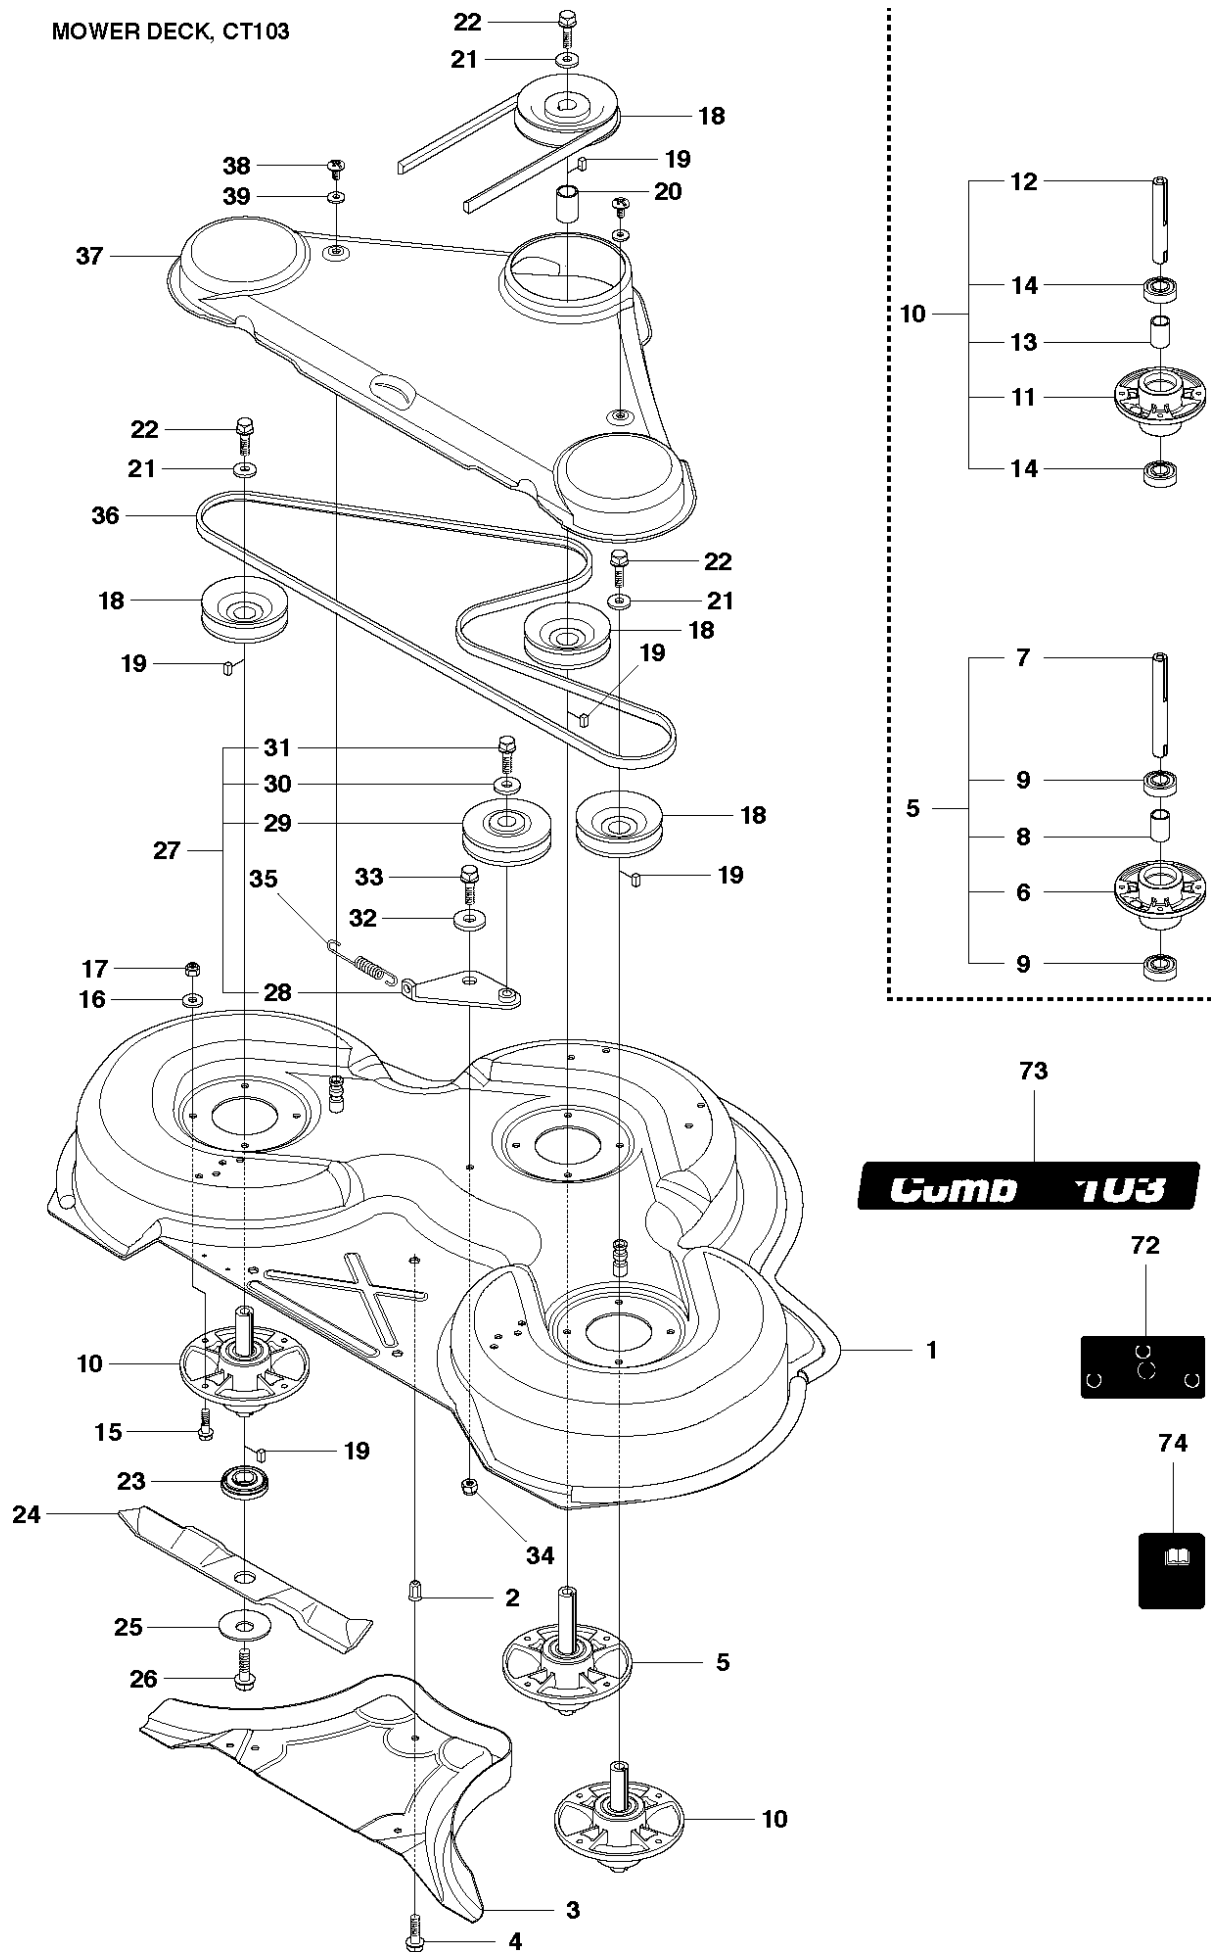

MOWER DECK, CT103

Ref	Part No	Description	Remark	QTY	KIT
1	504 56 98-01	DECK SHELL ASSY		1	
2	506 91 62-01	BLIND RIVET NUT		3	
3	544 44 92-01	PLUG		1	
4	506 57 01-04	SCREW EHHFM		3	
5	535 50 35-01	KNIFE BEARING		1	
6	544 06 78-01	BEARING HOUSING		1	5
7	535 42 87-01	SHAFT		1	5
8	535 42 88-01	SPACER		1	5
9	738 22 05-19	BALL BEARING		2	5
10	535 50 35-02	KNIFE BEARING		2	
11	544 06 78-01	BEARING HOUSING		1	10
12	535 42 87-02	SHAFT		1	10
13	535 42 88-01	SPACER		1	10
14	738 22 05-19	BALL BEARING		2	10
15	535 42 38-01	SCREW RSQM		12	
16	734 11 64-01	WASHER		12	
17	732 21 18-01	LOCK NUT		12	
18	535 42 90-01	PULLEY		4	
19	506 53 35-01	PARALLEL KEY		7	
20	535 42 88-01	SPACER		1	
21	535 42 92-01	WASHER		3	
22	725 25 42-51	SCREW EHHM		3	
23	535 50 42-01	BLADE BRACKET		3	
24	504 19 04-01	RIDE ON BLADE		3	
25	506 79 23-02	KNIFE PLATE		3	
26	725 25 42-51	SCREW EHHM		3	
27	506 54 07-01	BELT TENSIONER ASSY		1	
28	506 51 95-01	SPÄNNARM KPL.		1	27
29	506 53 27-01	PULLEY		1	27
30	734 11 64-41	WASHER		1	27
31	506 55 83-02	SCREW EHHFT		1	27
32	506 91 87-02	WASHER		1	
33	725 24 51-71	SCREW EHHM		1	
34	732 21 18-01	LOCK NUT		1	
35	506 53 31-01	SPRING		1	
36	544 11 32-01	BELT		1	
37	544 09 61-01	BELT COVER		1	
38	506 98 26-01	SCREW		2	
39	506 55 97-01	WASHER		2	
40	502 64 21-02	BRACKET		1	
41	725 24 51-71	SCREW EHHM		4	
42	732 21 18-01	LOCK NUT		4	
43	502 64 18-02	CROSS BAR		1	
44	502 64 19-02	CROSS BAR		1	
45	506 86 96-01	BEARING		8	
46	506 81 38-01	REINFORCING PLATE		4	
47	725 24 61-51	SCREW EHHM		8	
48	732 21 18-01	LOCK NUT		8	
49	504 81 27-01	PARALLELL ROD ASSY		1	
50	502 64 23-01	PARALLEL ROD		1	
51	506 83 98-03	BOLT		1	
52	721 61 83-01	SPLIT PIN		1	
53	502 64 20-02	DECK FRAME		1	
54	738 21 04-04	BALL BEARING		4	
55	535 50 59-01	PIVOTHJUL		2	
56	535 50 46-01	GAFFELFÄSTE		1	55
57	506 96 30-01	WHEEL ASSY		1	55
58	506 81 08-02	WHEEL AXLE TUBE		1	55
59	506 87 41-02	SPACER		2	55
60	725 25 19-51	SCREW EHHM		1	55
61	732 21 20-51	NUT		1	55
62	506 50 48-05	WASHER		2	
63	506 57 01-04	SCREW EHHFM		2	
64	734 11 64-41	WASHER		2