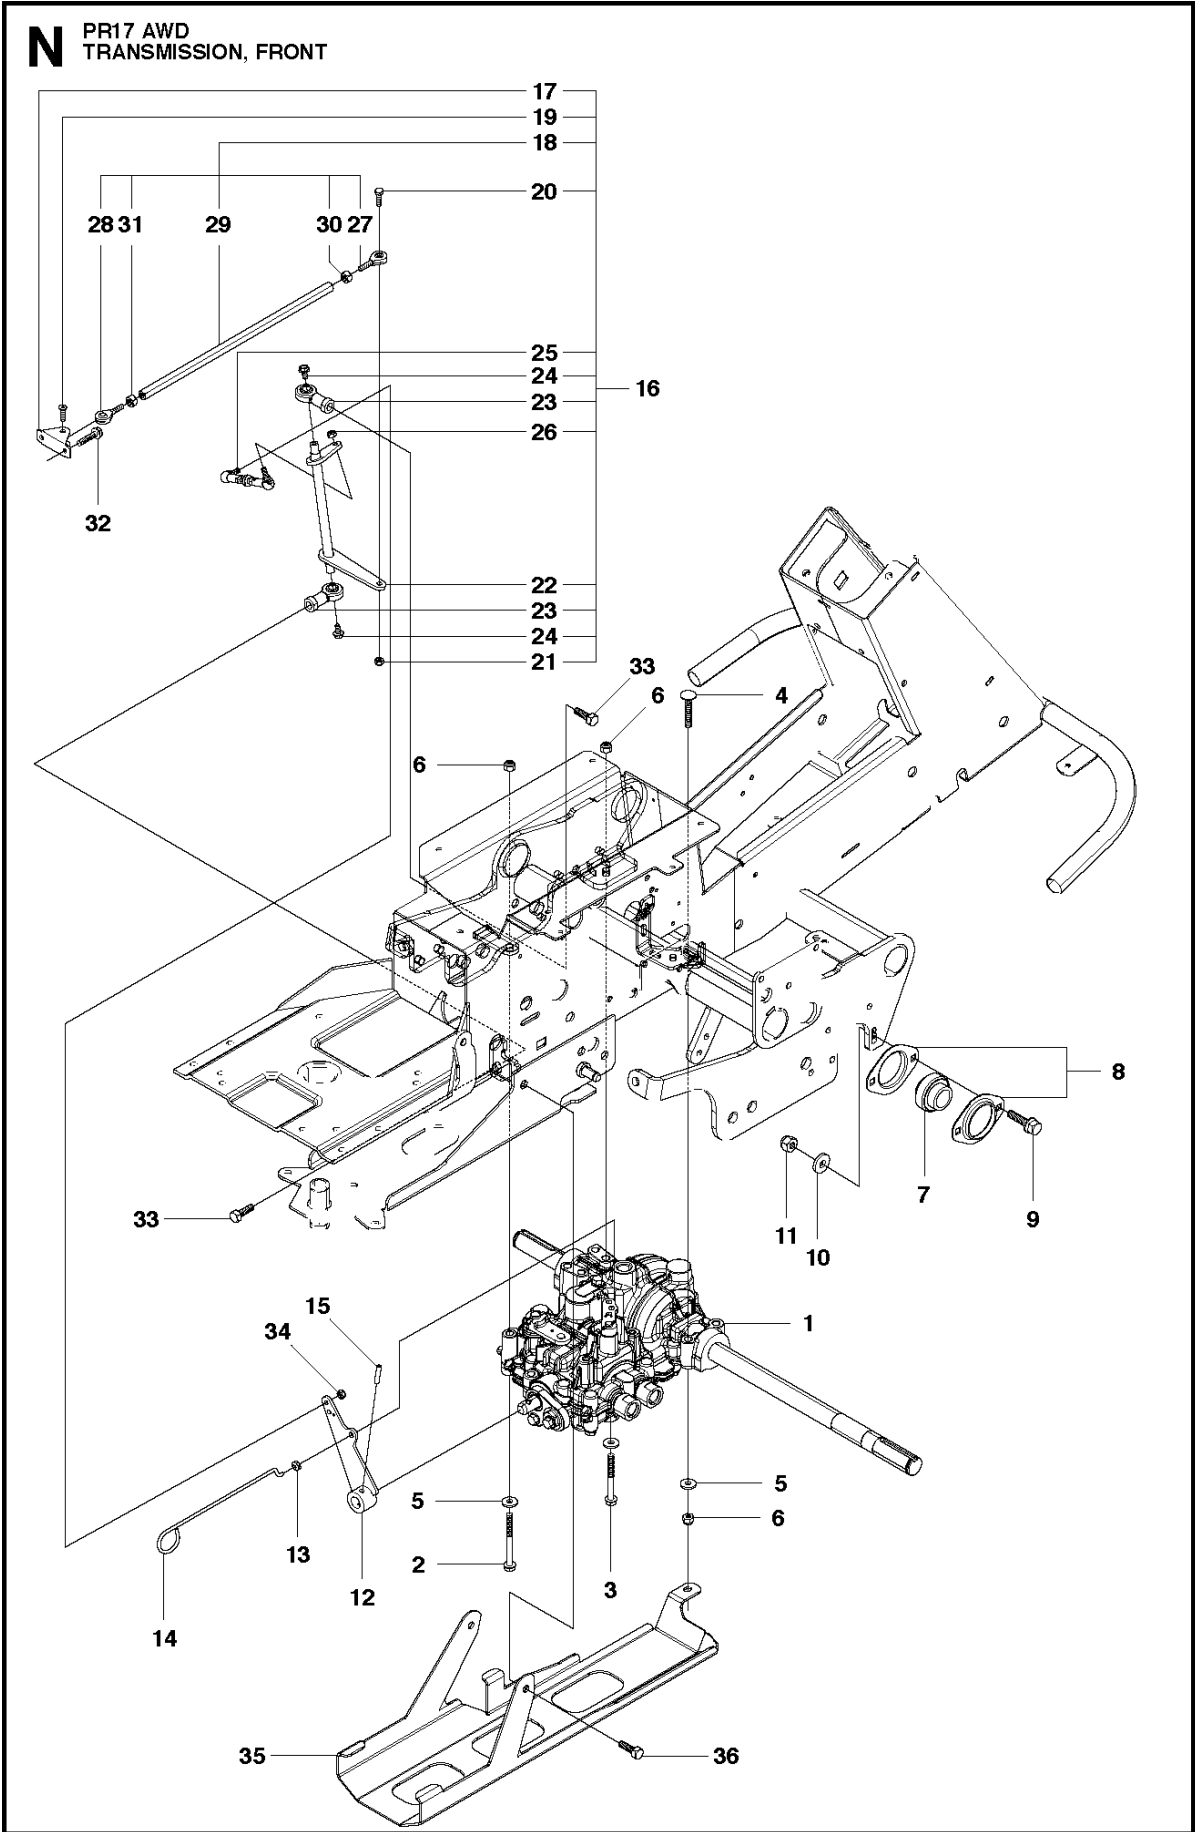

TRANSMISSION

PR17, 965192201, 2010-07

Ref	Part No	Description	Remark	QTY	KIT
1	574 42 53-01	TRANSMISSION		1	
2	725 24 67-51	SCREW EHHM		1	
3	725 24 64-51	SCREW EHHM		1	
4	535 42 38-03	SCREW RSQM		1	
5	734 11 64-01	WASHER		3	
6	732 21 18-01	LOCK NUT		3	
7	544 00 89-02	BEARING		1	
8	544 00 90-02	BEARING HOUSING		1	
9	506 57 01-05	SCREW EHHFM		2	
10	734 11 64-01	WASHER		2	
11	732 21 18-01	LOCK NUT		2	
12	544 43 52-01	LEVER		1	
13	503 73 58-01	BUSHING		1	
14	535 49 97-01	ARM		1	
15	721 43 47-01	SPRING PIN		1	
16	544 84 15-03	LINK ASSY		1	
17	535 49 28-02	BRACKET		1	16
18	544 45 67-03	ROD		1	16
19	544 84 17-01	SCREW		1	16
20	725 23 70-71	SCREW EHHM		1	16
21	732 25 16-01	HEXAGON LOCKING NUT		1	16
22	535 49 74-01	LEVER		1	16
23	506 95 17-01	ROD END		2	16
24	535 47 52-12	SCREW EHHFM		2	16
25	544 44 19-01	ADJUSTING ROD		1	16
26	732 25 16-01	HEXAGON LOCKING NUT		1	16
27	535 48 66-01	ROD END		1	18
28	535 48 66-02	ROD END		1	18
29	535 48 65-03	ROD		1	18
30	731 23 16-01	HEXAGON NUT		1	18
31	503 22 10-18	HEXAGON NUT		1	18
32	725 23 66-51	HEXAGONAL SCREW M6X12		2	
33	725 24 93-71	SCREW EHHM		2	
34	732 21 16-01	NUT		1	
35	544 84 56-01	SKID PLATE		1	
36	506 57 01-04	SCREW EHHFM		3