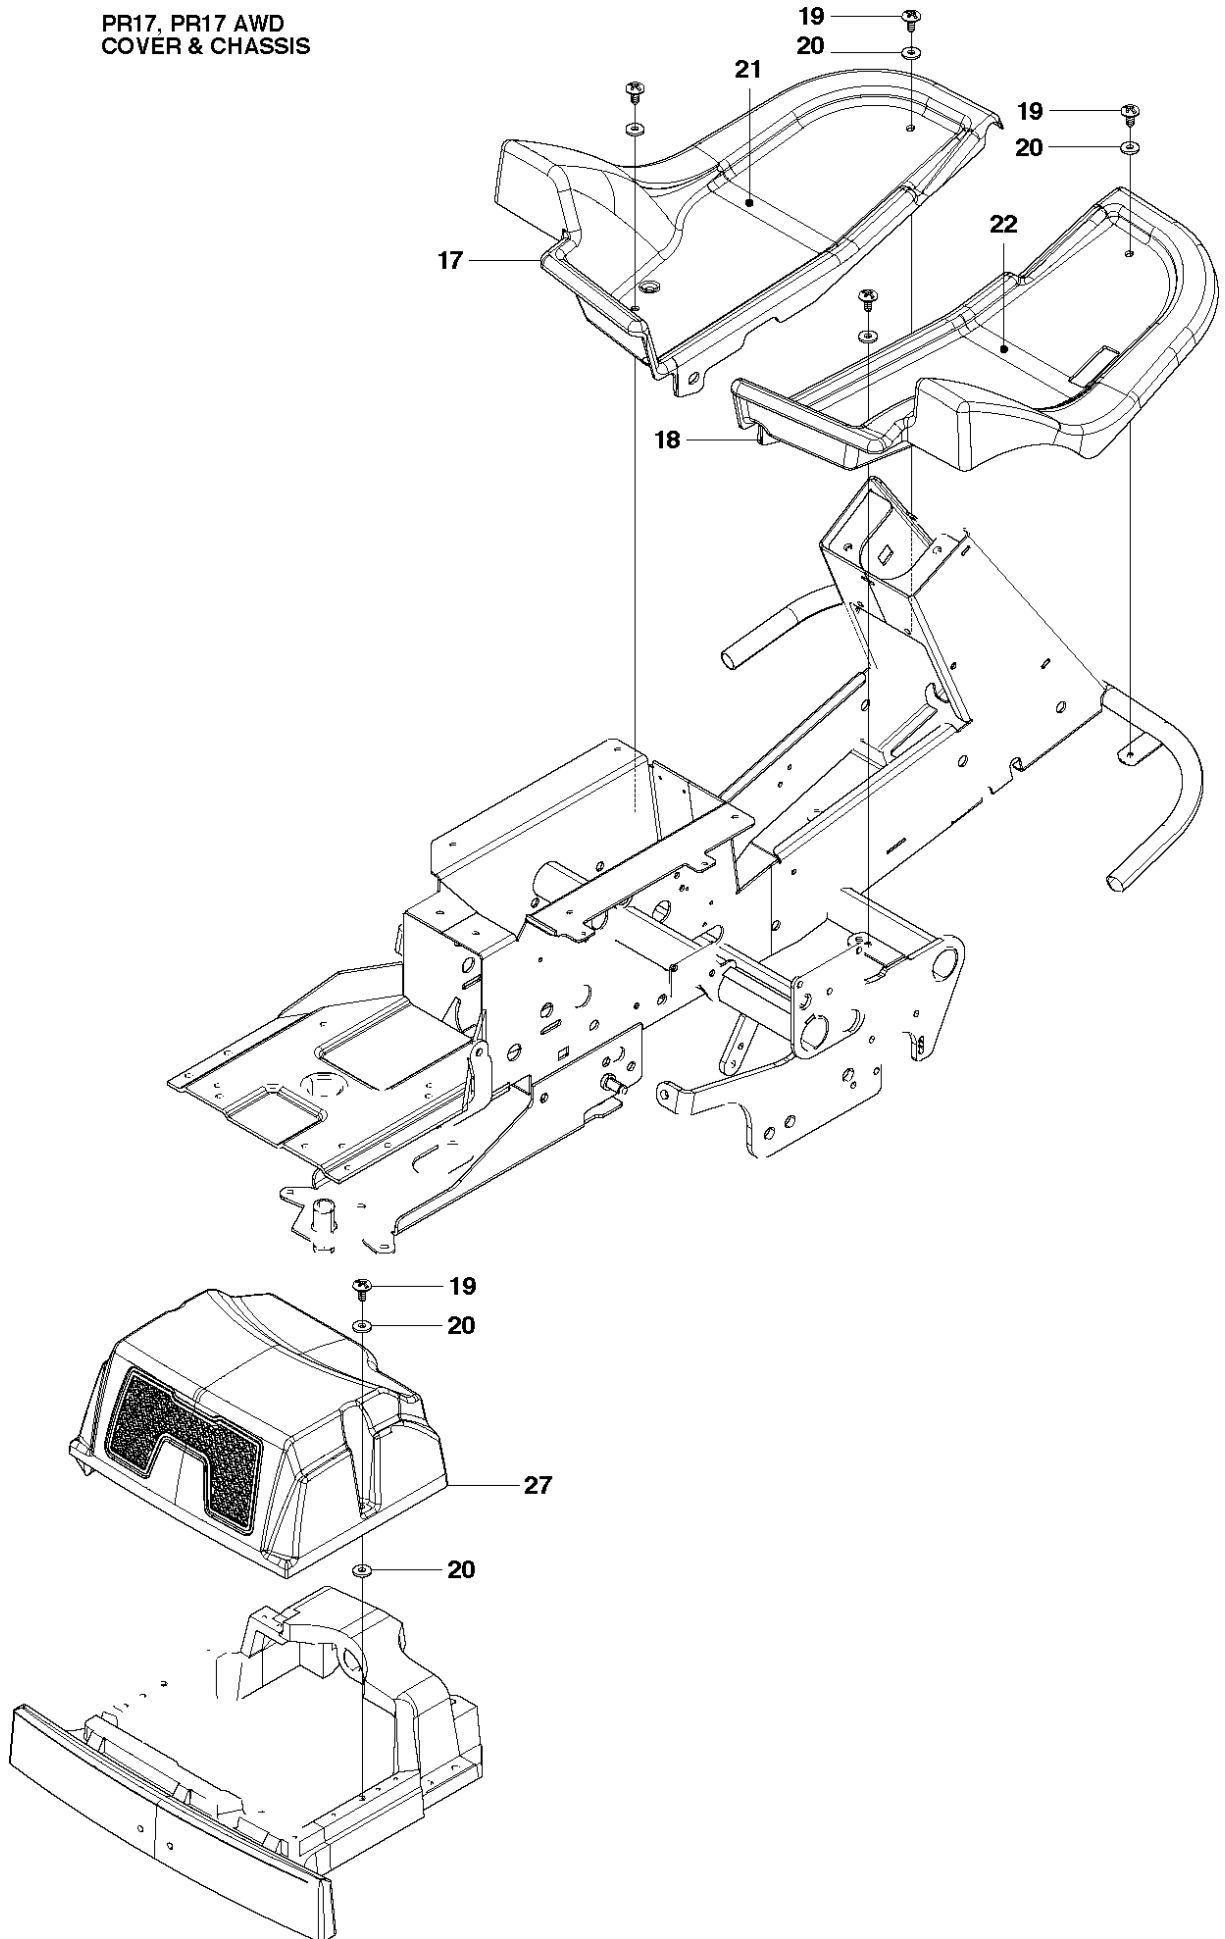

PR17, PR17 AWD
COVER & CHASSIS

COVER

PR17, 965192201, 2010-07

Ref	Part No	Description	Remark	QTY KIT
17	535 44 57-02	FLYGEL VÄNSTER		1
18	535 44 58-02	FLYGEL HÖGER		1
19	506 98 26-01	SCREW		6
20	506 55 97-01	WASHER		8
21	535 44 59-01	PEDISTAL MAT		1
22	535 44 59-02	PEDISTAL MAT		1
27	574 88 61-01	COVER		1