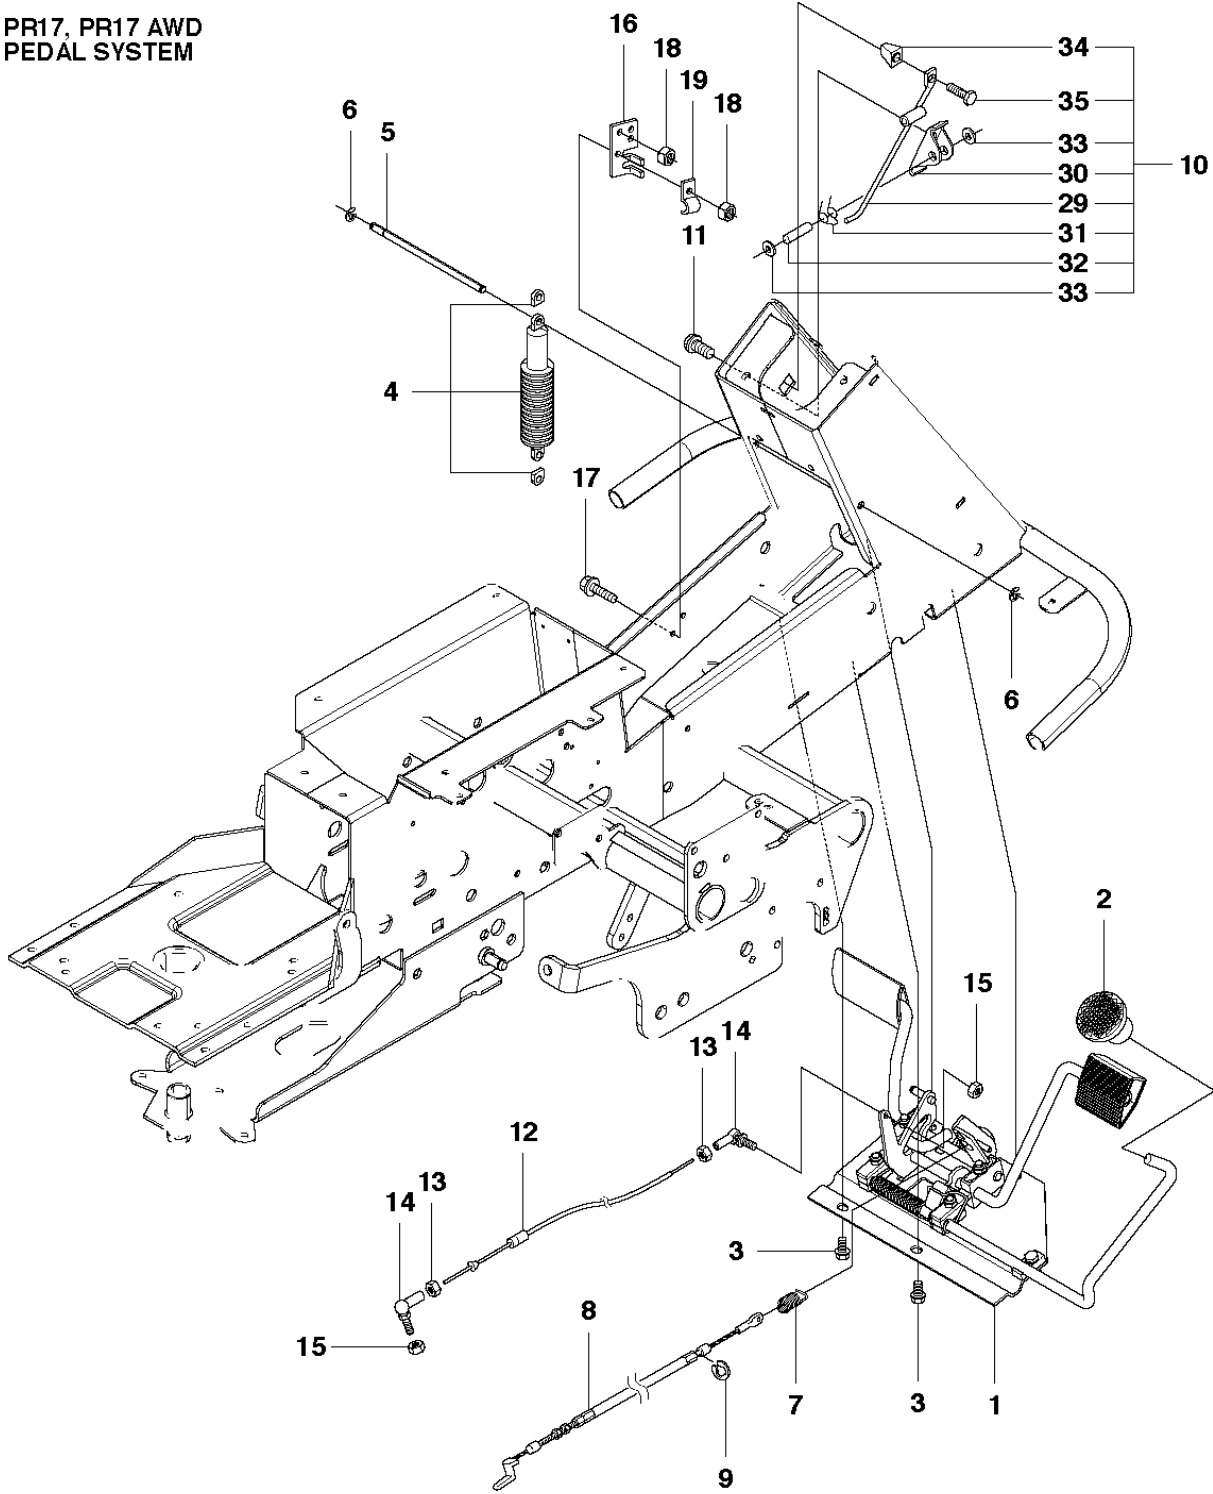

PR17, PR17 AWD
PEDAL SYSTEM

PEDALS

PR17, 965192201, 2010-07

Ref	Part No	Description	Remark	QTY	KIT
1	544 12 60-01	PEDAL PLATE ASSY		1	
2	535 47 37-01	KNOB		1	
3	506 57 01-04	SCREW EHHFM		4	
4	506 93 83-01	DAMPING PIECE		1	
5	506 93 84-02	SHAFT		1	
6	735 31 09-20	E-CLIP		2	
7	506 94 63-01	BRAKE SPRING		1	
8	506 99 27-01	BROMSWIRE KPL.		1	
8	576 71 21-01	BRAKE WIRE		1	
9	735 31 09-20	E-CLIP		1	
10	506 53 84-04	BROMSSPÄRR KPL. GEM.		1	
11	725 23 64-61	SCREW EHHFT		2	
12	574 41 12-01	CONTROL CABLE		1	
13	731 23 14-01	HEXAGON NUT		2	
14	506 55 73-01	VINKELL.AS8 DIN71802		2	
15	732 21 14-01	LOCK NUT		2	
16	506 80 00-01	BRACKET		1	
17	535 47 53-16	SCREW EHHFM		2	
18	732 21 14-01	LOCK NUT		2	
19	506 56 65-01	CLIP		1	
29	506 53 85-01	LOCKING ARM		1	10
30	506 53 86-01	BRACKET		1	10
31	506 53 89-01	SPRING		1	10
32	506 53 88-01	SHAFT		1	10
33	735 58 35-01	WASHER		2	10
34	506 53 87-04	CONTROL BUTTON		1	10
35	729 53 29-71	SCREW CRPANT		1	10