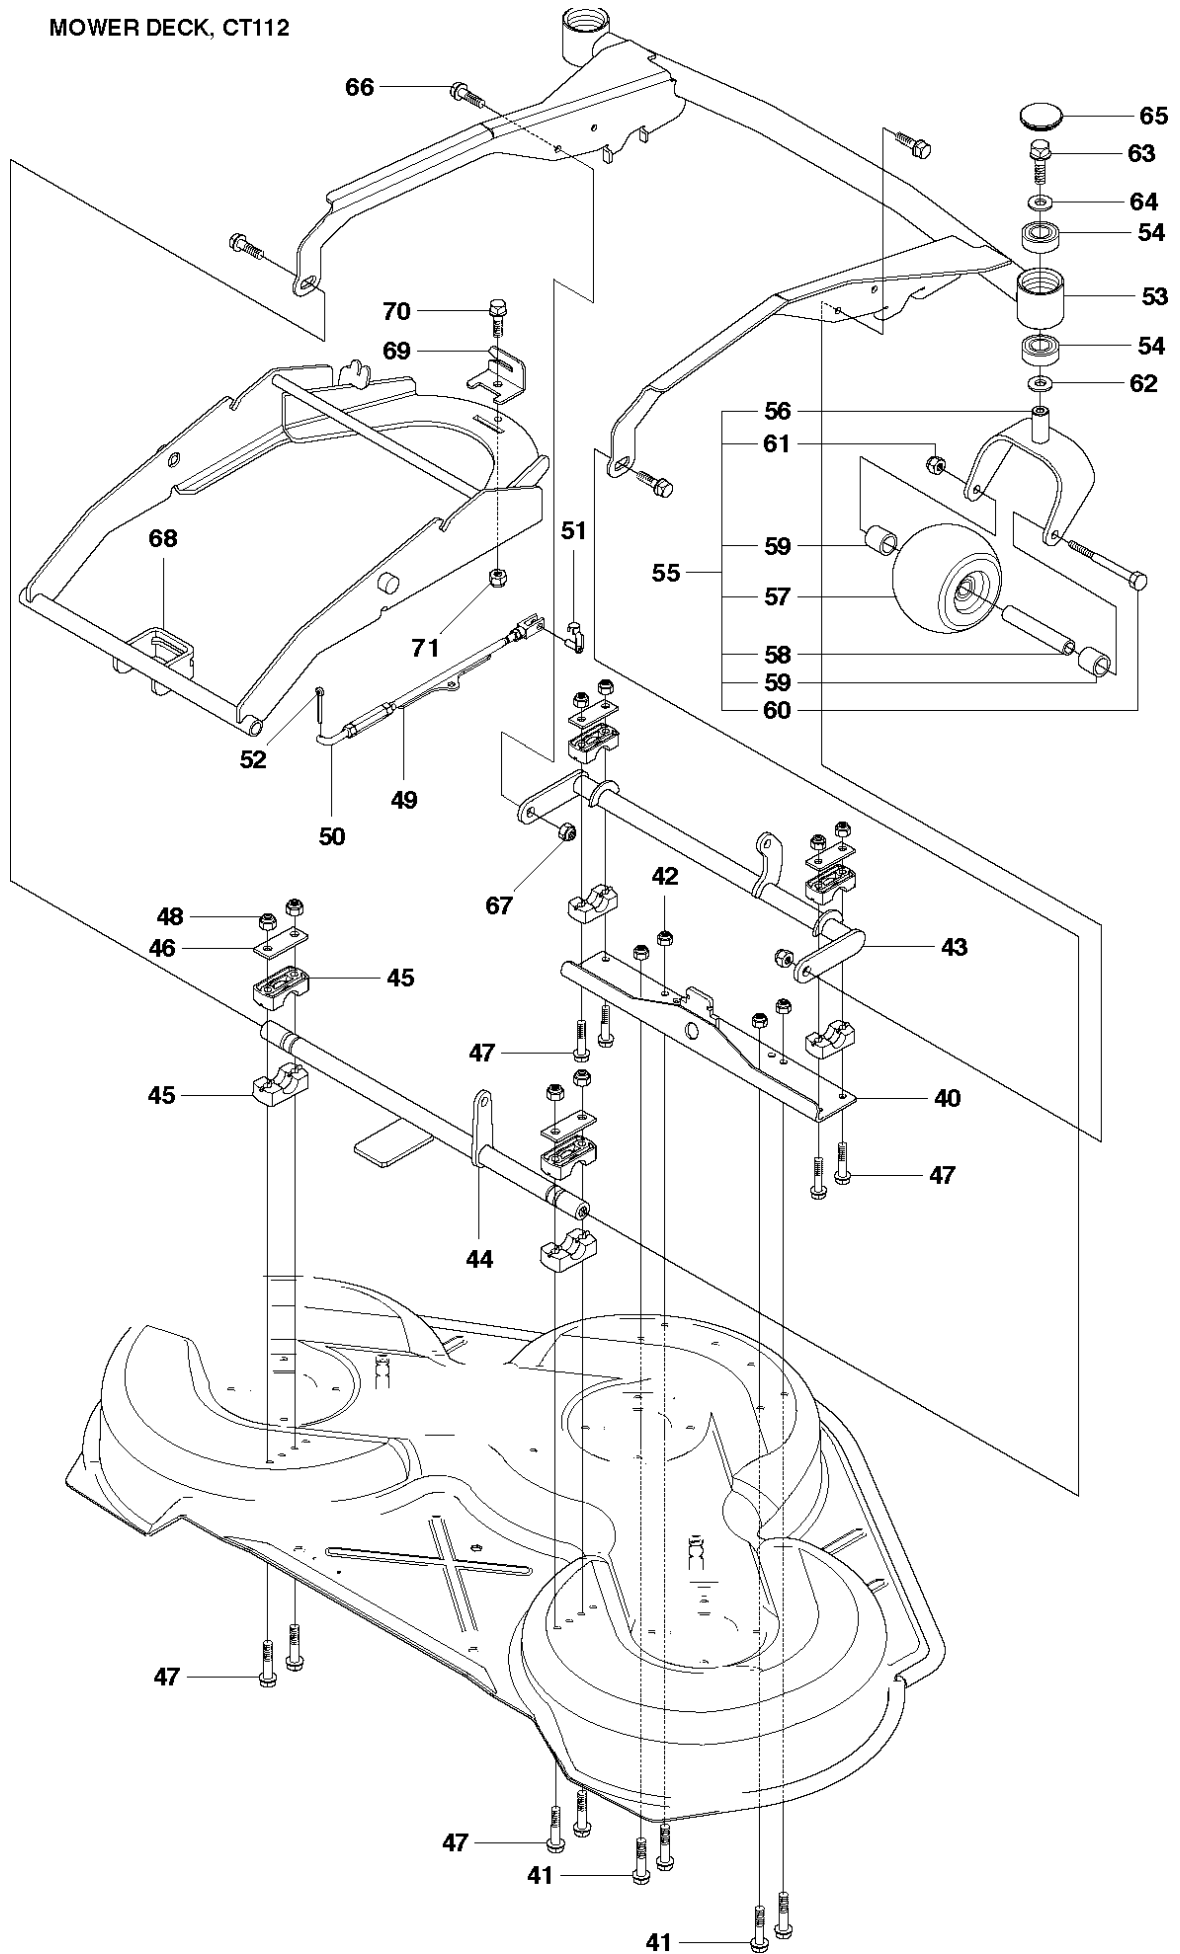

MOWER DECK, CT112

44"/112CM CUTTING DECK

PR17 AWD, 965192301, 2010-07

Ref	Part No	Description	Remark	QTY KIT
1	965 19 73-01	CUTTING DECK		1

MOWER DECK, CT112

Ref	Part No	Description	Remark	QTY	KIT
40	502 64 21-02	BRACKET		1	
41	725 24 51-71	SCREW EHHM		4	
42	732 21 18-01	LOCK NUT		4	
43	502 64 18-02	CROSS BAR		1	
44	502 64 19-02	CROSS BAR		1	
45	506 86 96-01	BEARING		8	
46	506 81 38-01	REINFORCING PLATE		4	
47	725 24 61-51	SCREW EHHM		8	
48	732 21 18-01	LOCK NUT		8	
49	504 81 27-01	PARALLELL ROD ASSY		1	
50	502 64 23-01	PARALLEL ROD		1	
51	506 83 98-03	BOLT		1	
52	721 61 83-01	SPLIT PIN		1	
53	502 64 20-02	DECK FRAME		1	
54	738 21 04-04	BALL BEARING		4	
55	535 50 59-01	PIVOTHJUL		2	
56	535 50 46-01	GAFFELFÄSTE		1	55
57	506 96 30-01	WHEEL ASSY		1	55
58	506 81 08-02	WHEEL AXLE TUBE		1	55
59	506 87 41-02	SPACER		2	55
60	725 25 19-51	SCREW EHHM		1	55
61	732 21 20-51	NUT		1	55
62	506 50 48-05	WASHER		2	
63	506 57 01-04	SCREW EHHFM		2	
64	734 11 64-41	WASHER		2	
65	544 01 70-01	HUB CAP		2	
66	506 59 74-01	COLLAR SCREW		4	
67	732 21 18-01	LOCK NUT		2	
68	502 63 95-01	DECK ATTACHMENT		1	
69	502 64 24-01	LOCK		1	
70	725 24 51-71	SCREW EHHM		1	
71	732 21 18-01	LOCK NUT		1	