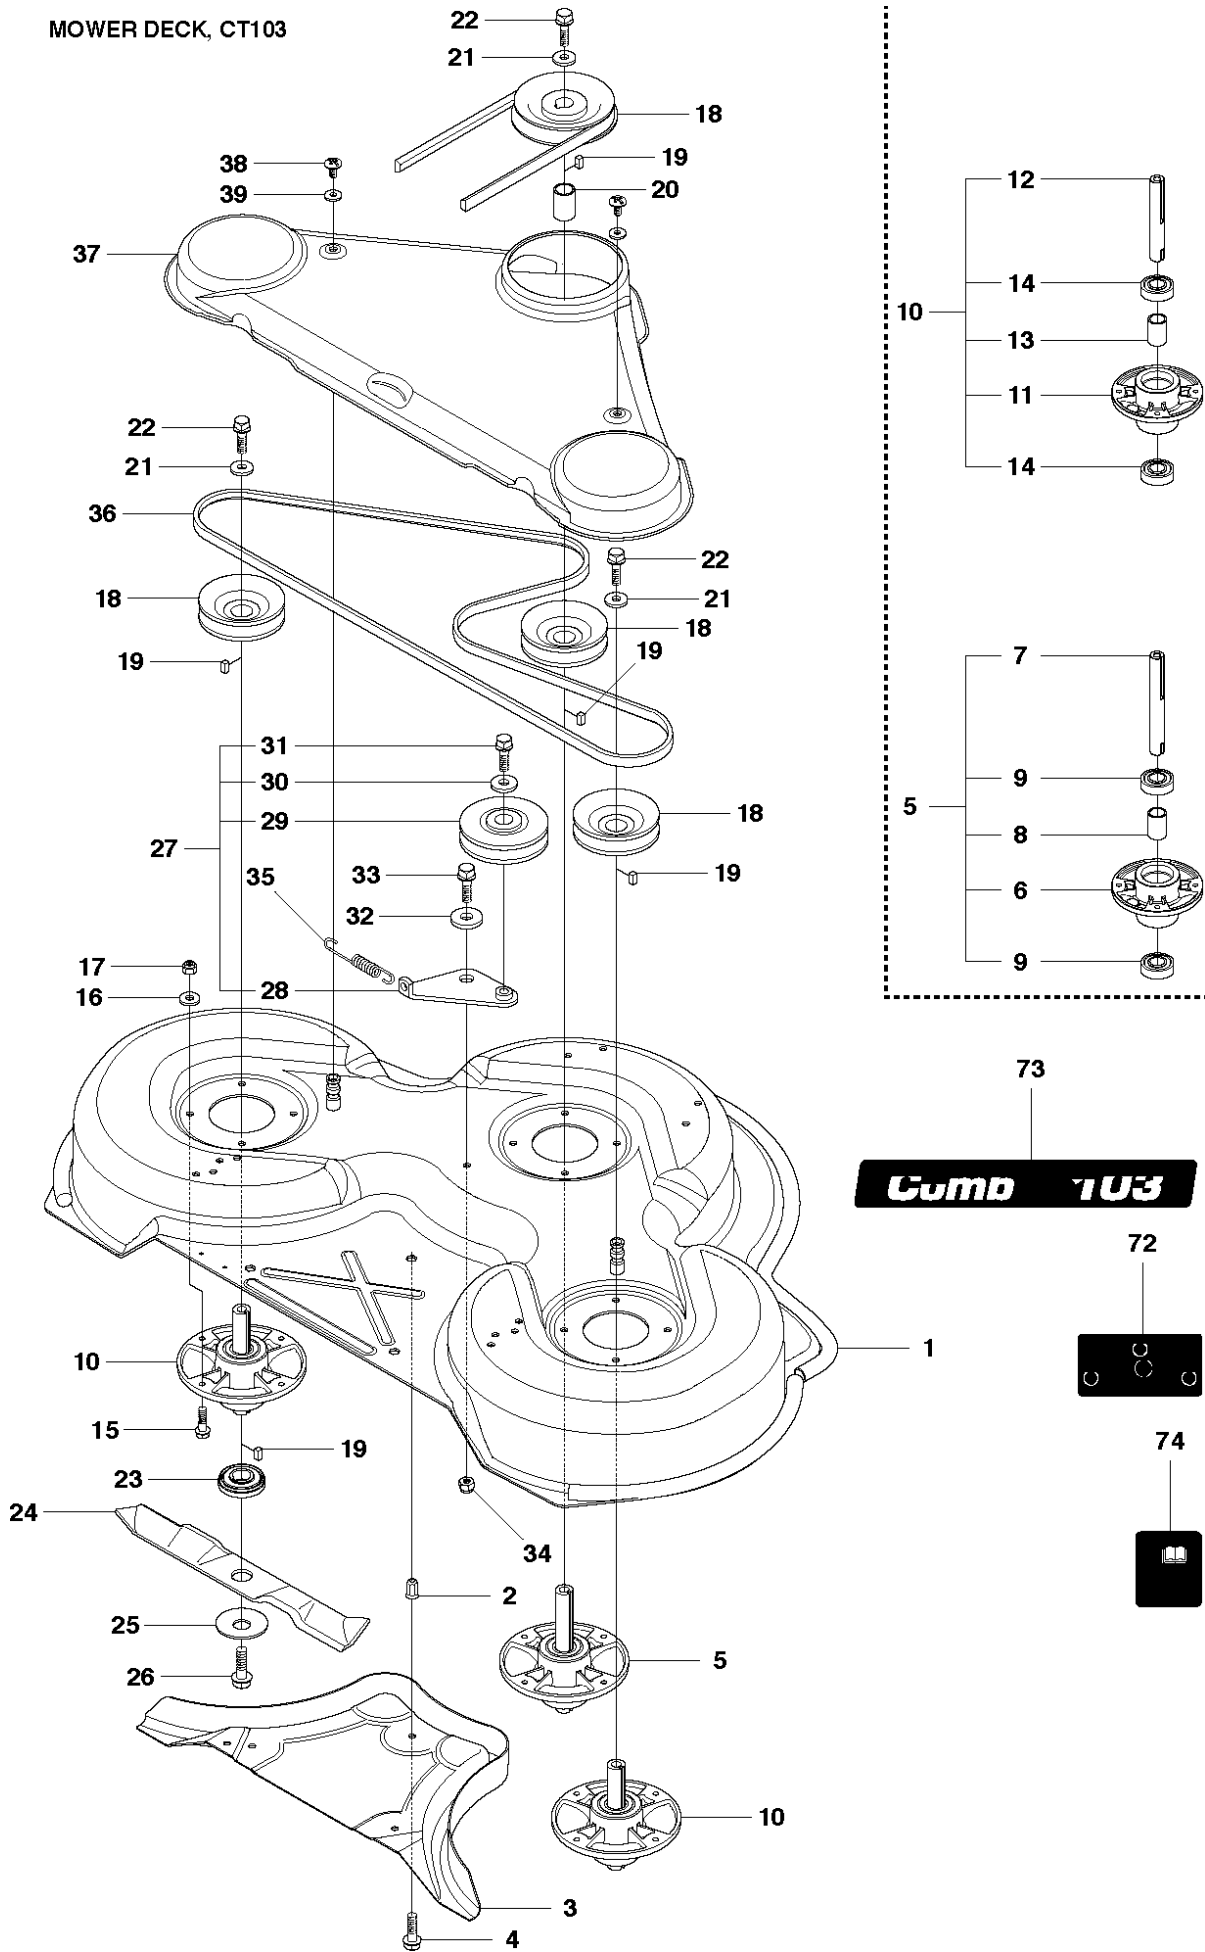

MOWER DECK, CT103

Ref	Part No	Description	Remark	QTY	KIT
1	504 56 98-01	DECK SHELL ASSY		1	
2	506 91 62-01	BLIND RIVET NUT		3	
3	544 44 92-01	PLUG		1	
4	506 57 01-04	SCREW EHHFM		3	
5	535 50 35-01	KNIFE BEARING		1	
6	544 06 78-01	BEARING HOUSING		1	5
7	535 42 87-01	SHAFT		1	5
8	535 42 88-01	SPACER		1	5
9	738 22 05-19	BALL BEARING		2	5
10	535 50 35-02	KNIFE BEARING		2	
11	544 06 78-01	BEARING HOUSING		1	10
12	535 42 87-02	SHAFT		1	10
13	535 42 88-01	SPACER		1	10
14	738 22 05-19	BALL BEARING		2	10
15	535 42 38-01	SCREW RSQM		12	
16	734 11 64-01	WASHER		12	
17	732 21 18-01	LOCK NUT		12	
18	535 42 90-01	PULLEY		4	
19	506 53 35-01	PARALLEL KEY		7	
20	535 42 88-01	SPACER		1	
21	535 42 92-01	WASHER		3	
22	725 25 42-51	SCREW EHHM		3	
23	535 50 42-01	BLADE BRACKET		3	
24	504 19 04-01	RIDE ON BLADE		3	
25	506 79 23-02	KNIFE PLATE		3	
26	725 25 42-51	SCREW EHHM		3	
27	506 54 07-01	BELT TENSIONER ASSY		1	
28	506 51 95-01	SPÄNNARM KPL.		1	27
29	506 53 27-01	PULLEY		1	27
30	734 11 64-41	WASHER		1	27
31	506 55 83-02	SCREW EHHFT		1	27
32	506 91 87-02	WASHER		1	
33	725 24 51-71	SCREW EHHM		1	
34	732 21 18-01	LOCK NUT		1	
35	506 53 31-01	SPRING		1	
36	544 11 32-01	BELT		1	
37	544 09 61-01	BELT COVER		1	
38	506 98 26-01	SCREW		2	
39	506 55 97-01	WASHER		2	
40	502 64 21-02	BRACKET		1	
41	725 24 51-71	SCREW EHHM		4	
42	732 21 18-01	LOCK NUT		4	
43	502 64 18-02	CROSS BAR		1	
44	502 64 19-02	CROSS BAR		1	
45	506 86 96-01	BEARING		8	
46	506 81 38-01	REINFORCING PLATE		4	
47	725 24 61-51	SCREW EHHM		8	
48	732 21 18-01	LOCK NUT		8	
49	504 81 27-01	PARALLELL ROD ASSY		1	
50	502 64 23-01	PARALLEL ROD		1	
51	506 83 98-03	BOLT		1	
52	721 61 83-01	SPLIT PIN		1	
53	502 64 20-02	DECK FRAME		1	
54	738 21 04-04	BALL BEARING		4	
55	535 50 59-01	PIVOTHJUL		2	
56	535 50 46-01	GAFFELFÄSTE		1	55
57	506 96 30-01	WHEEL ASSY		1	55
58	506 81 08-02	WHEEL AXLE TUBE		1	55
59	506 87 41-02	SPACER		2	55
60	725 25 19-51	SCREW EHHM		1	55
61	732 21 20-51	NUT		1	55
62	506 50 48-05	WASHER		2	
63	506 57 01-04	SCREW EHHFM		2	
64	734 11 64-41	WASHER		2