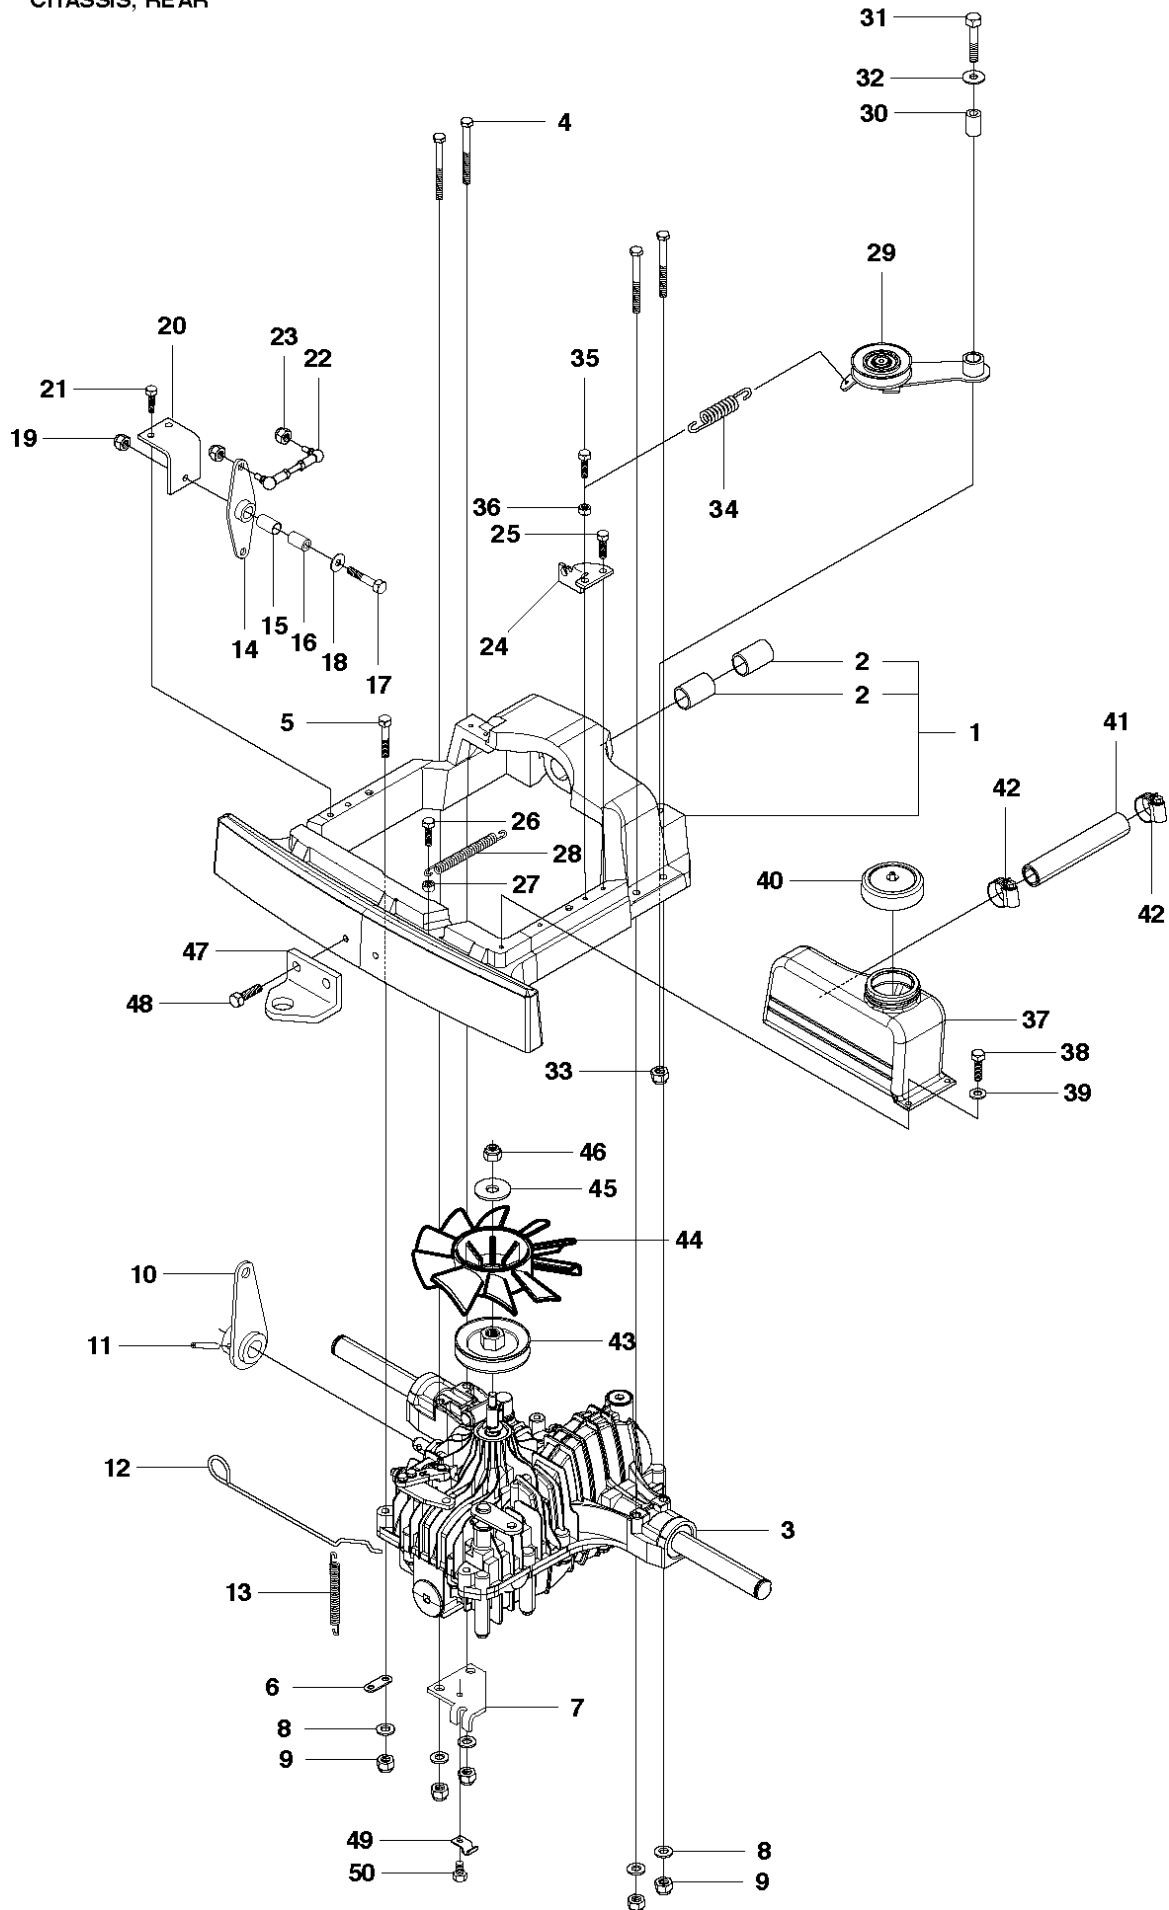

CHASSIS REAR

PR17 AWD, 965192301, 2010-07

PR17
CHASSIS, REAR

CHASSIS REAR

PR17 AWD, 965192301, 2010-07

Ref	Part No	Description	Remark	QTY	KIT
1	535 40 61-01	BRACKET ASSY		1	
2	506 98 61-02	GLIDLAGER		2	1
3	574 42 51-01	TRANSMISSION		1	
4	504 62 82-01	SCREW EHHM		4	
5	725 24 66-51	SCREW		1	
6	506 59 93-01	LINK		1	
7	506 99 15-01	BRACKET		1	
8	734 11 64-01	WASHER		5	
9	732 21 18-01	LOCK NUT		5	
10	506 99 24-01	LEVER		1	
11	721 43 47-01	SPRING PIN		1	
12	505 49 01-01	ARM		1	
13	506 83 43-01	SPRING		1	
14	506 99 16-01	LEVER		1	
15	506 98 61-03	BUSHING		1	
16	506 99 20-01	PIPE		1	
17	725 24 60-51	SCREW EHHM		1	
18	734 11 64-41	WASHER		1	
19	732 21 18-01	LOCK NUT		1	
20	506 99 21-01	LEVER		1	
21	725 24 49-71	SCREW EHHM		2	
22	506 99 22-01	ADJUSTING ROD ASSY		1	
23	732 21 16-01	NUT		2	
24	506 99 28-01	BRACKET		1	
25	725 23 68-71	SCREW EHHM		1	
26	725 23 72-71	SCREW EHHM		1	
27	731 23 16-01	HEXAGON NUT		1	
28	506 53 56-03	DRAW SPRING		1	
29	506 99 30-01	BELT TENSIONER ASSY		1	
30	506 99 20-01	PIPE		1	
31	725 24 62-51	SCREW EHHM		1	
32	734 11 64-41	WASHER		1	
33	732 21 18-01	LOCK NUT		1	
34	506 54 25-02	SPRING		1	
35	725 23 72-71	SCREW EHHM		1	
36	731 23 16-01	HEXAGON NUT		1	
37	535 45 81-01	EXPANSION TANK		1	
38	725 23 68-71	SCREW EHHM		2	
39	734 11 54-41	WASHER		2	
40	506 67 33-01	TANK CAP ASSY		1	
41	535 45 83-01	HOSE		1	
42	505 44 36-01	HOSE CLAMP		2	
43	506 99 14-01	PULLEY		1	
44	506 94 81-01	FAN		1	
45	734 11 74-41	WASHER		1	
46	732 21 20-01	NUT		1	
47	506 88 99-01	HITCH		1	
48	725 24 93-71	SCREW EHHM		2	
49	506 56 65-01	CLIP		1	
50	725 23 66-71	SCREW EHHM		1