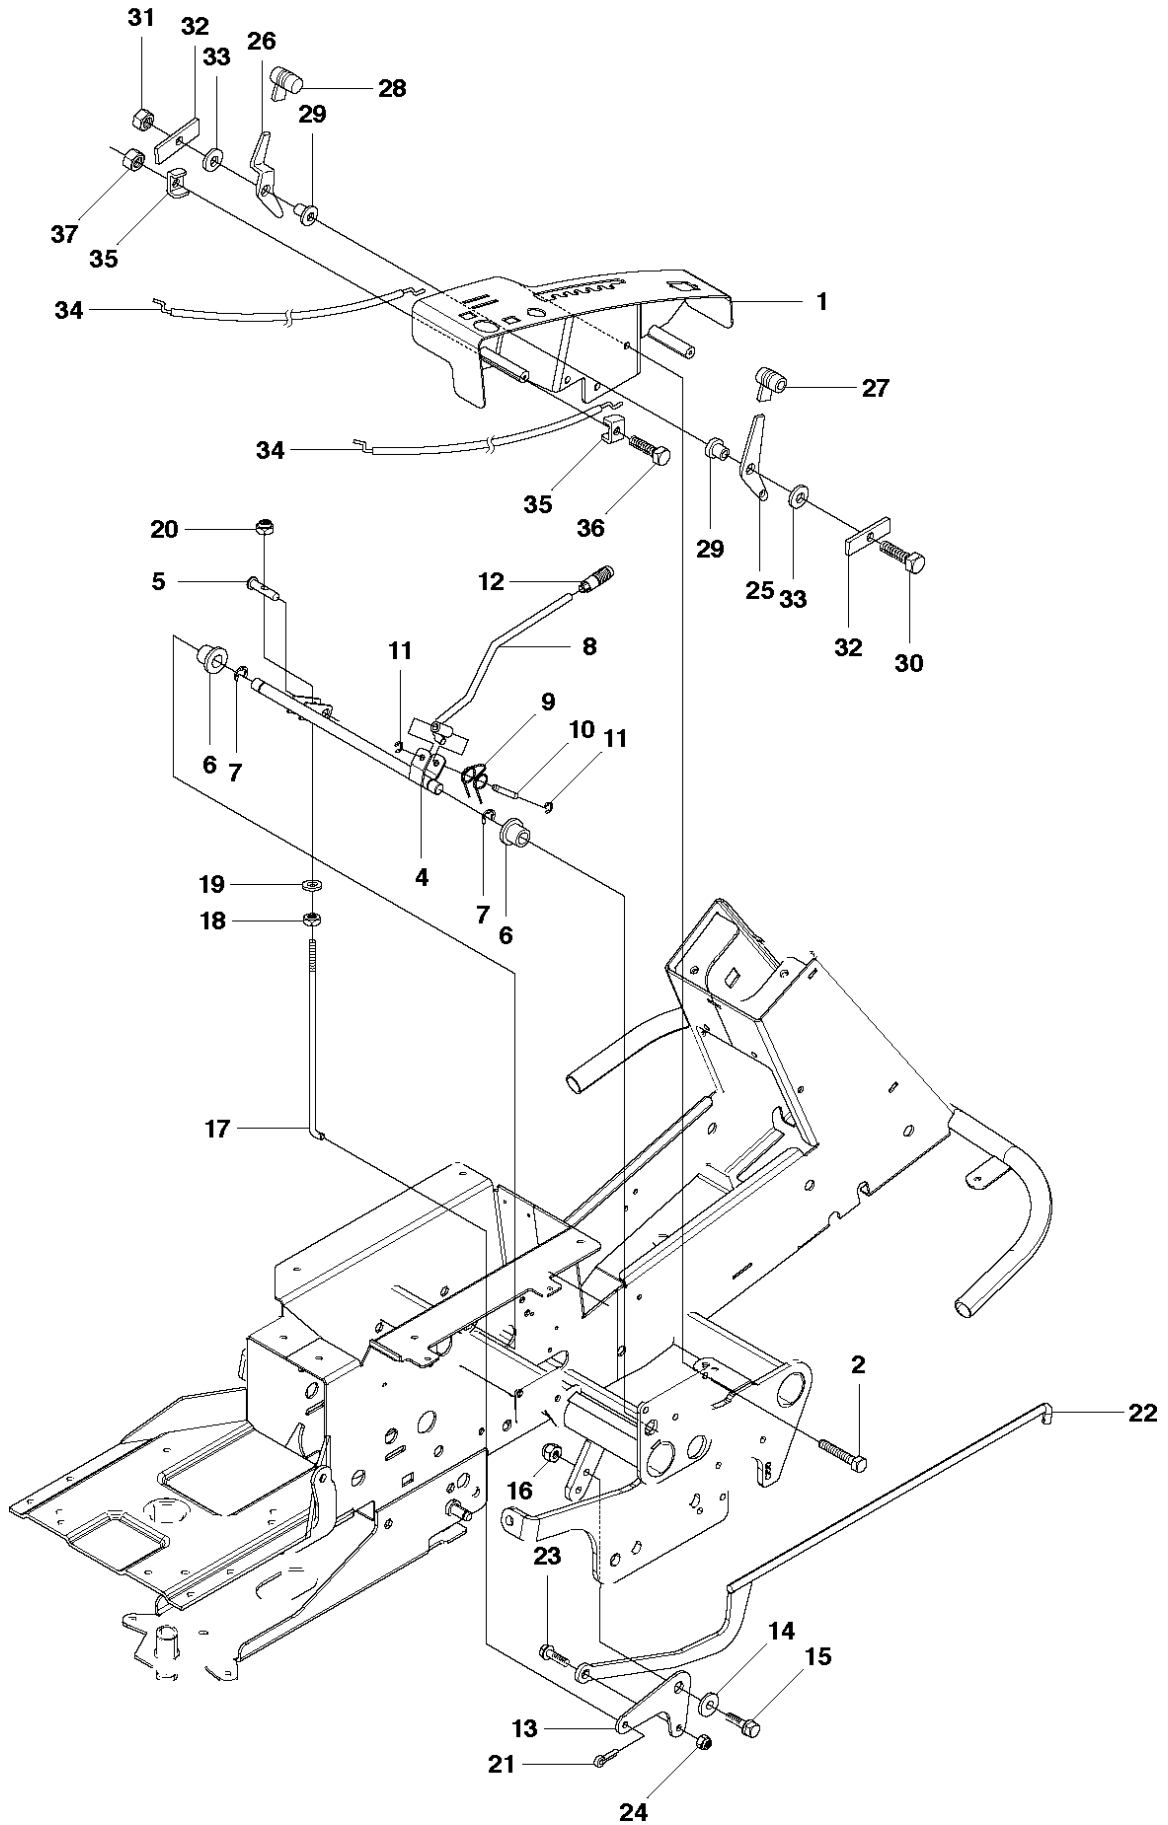

PR17, PR17 AWD
HEIGHT ADJUSTER & CONTROL UNIT

HEIGHT ADJUSTMENT

PR17 AWD, 965192301, 2010-07

Ref	Part No	Description	Remark	QTY KIT
1	535 47 56-01	CONTROL PLATE		1
2	725 24 51-71	SCREW EHHM		3
4	506 78 45-02	CONTROL LEVER ASSY		1
5	506 78 46-01	PIN		1
6	506 55 43-01	BEARING		2
7	735 31 22-20	E-CLIP		2
8	506 78 47-01	REGLERSPAK KPL.		1
9	506 53 14-01	SPRING		1
10	506 53 15-01	SHAFT		1
11	735 31 09-20	E-CLIP		2
12	506 54 20-01	HANDLE		1
13	502 63 63-01	LINK		1
14	506 91 87-02	WASHER		1
15	725 24 53-71	SCREW EHHM		1
16	732 21 16-01	NUT		1
17	506 85 45-01	HEIGHT ROD		1
18	731 23 18-01	HEXAGON NUT		1
19	734 11 72-01	WASHER		1
20	732 21 18-01	LOCK NUT		1
21	721 61 83-01	SPLIT PIN		1
22	502 63 64-01	CONNECTOR ROD		1
23	506 59 74-01	COLLAR SCREW		1
24	731 23 18-01	HEXAGON NUT		1
25	506 86 59-03	CONTROL		1
26	506 86 59-04	CONTROL		1
27	506 88 91-01	KNOB		1
28	506 88 91-02	KNOB		1
29	506 88 89-01	BUSHING		2
30	725 23 74-71	SCREW EHHM		1
31	732 21 16-01	NUT		1
32	506 92 85-02	LOCK WASHER		2
33	506 83 94-01	SPRING WASHER		2
34	506 86 39-06	GASWIRE KPL.		2
35	506 50 82-01	CLIP		2
36	725 23 35-51	SCREW EHHM		1
37	732 21 14-01	LOCK NUT		1