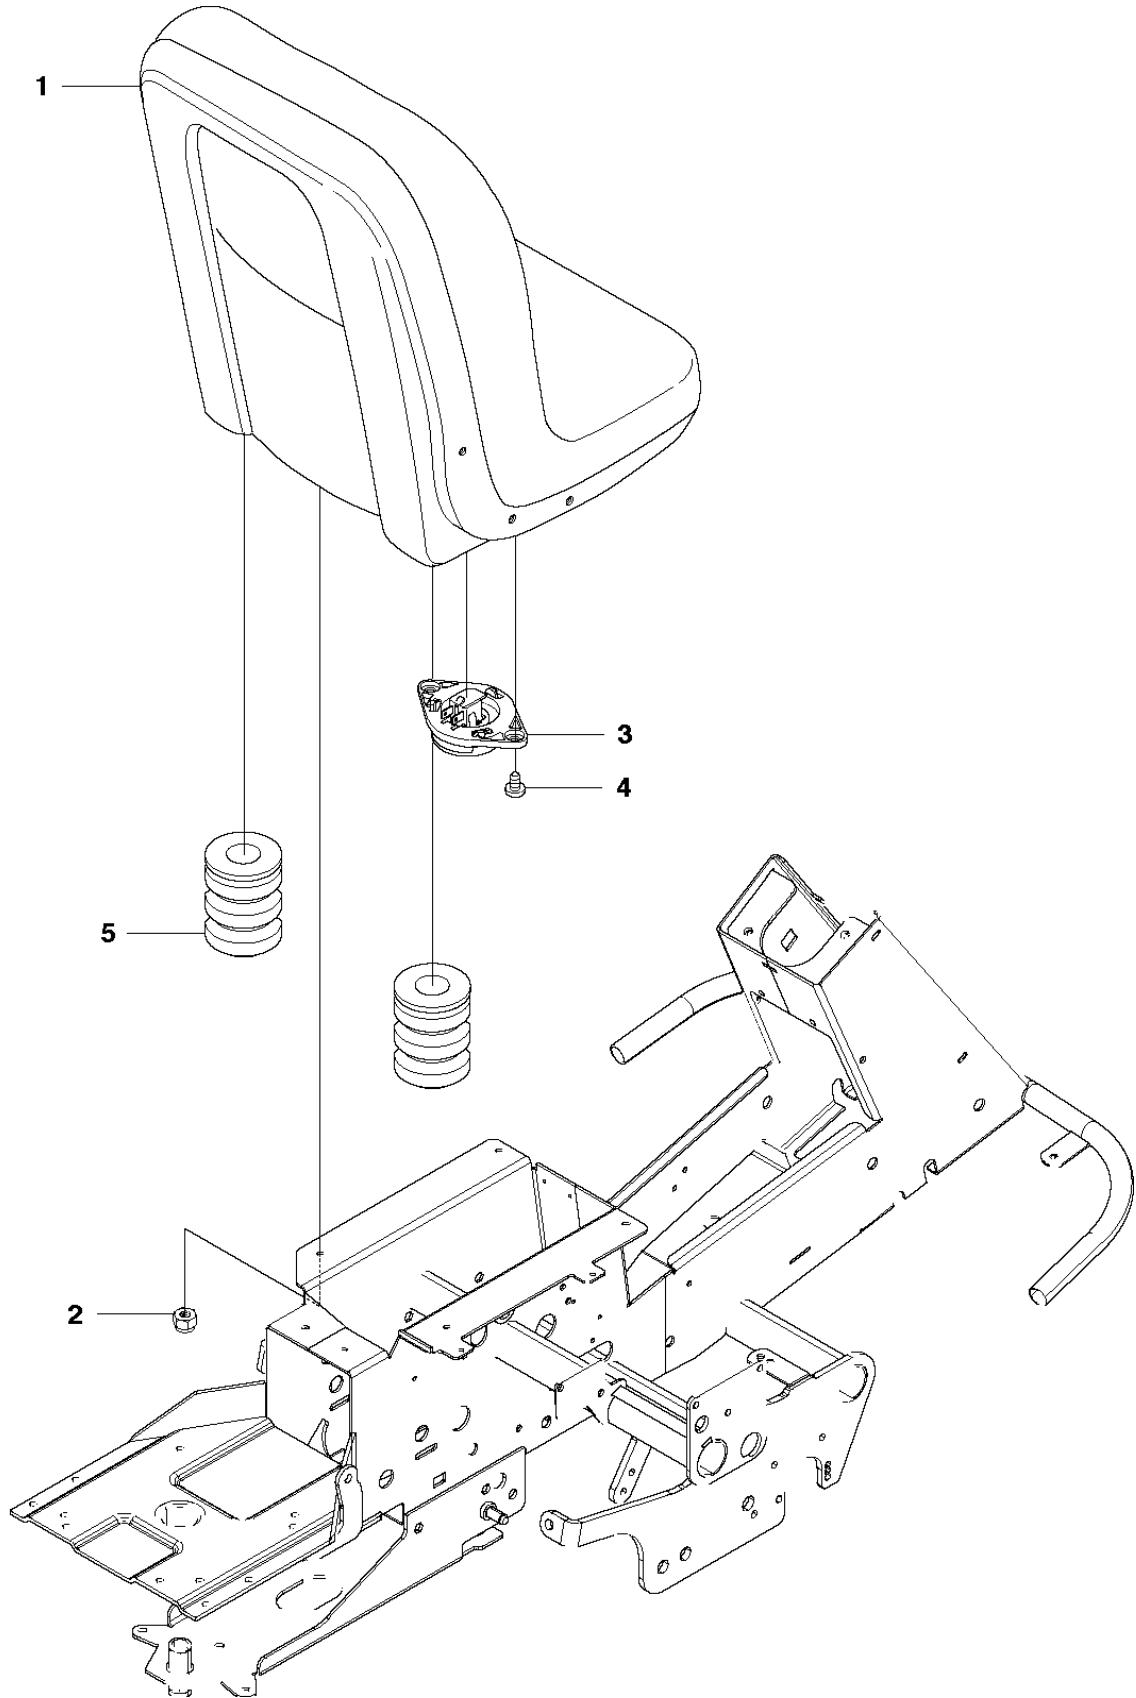

PR17, PR17 AWD
SEAT

SEAT

PR17 AWD, 965192301, 2010-07

Ref	Part No	Description	Remark	QTY KIT
1	535 45 85-01	SEAT ASSY		1
2	732 21 18-01	LOCK NUT		4
3	506 56 56-01	SÄTESBRYTARE KPL		1
4	503 21 88-16	SCREW IHSCFT		2
5	529 29 24-01	DAMPING PIECE		2