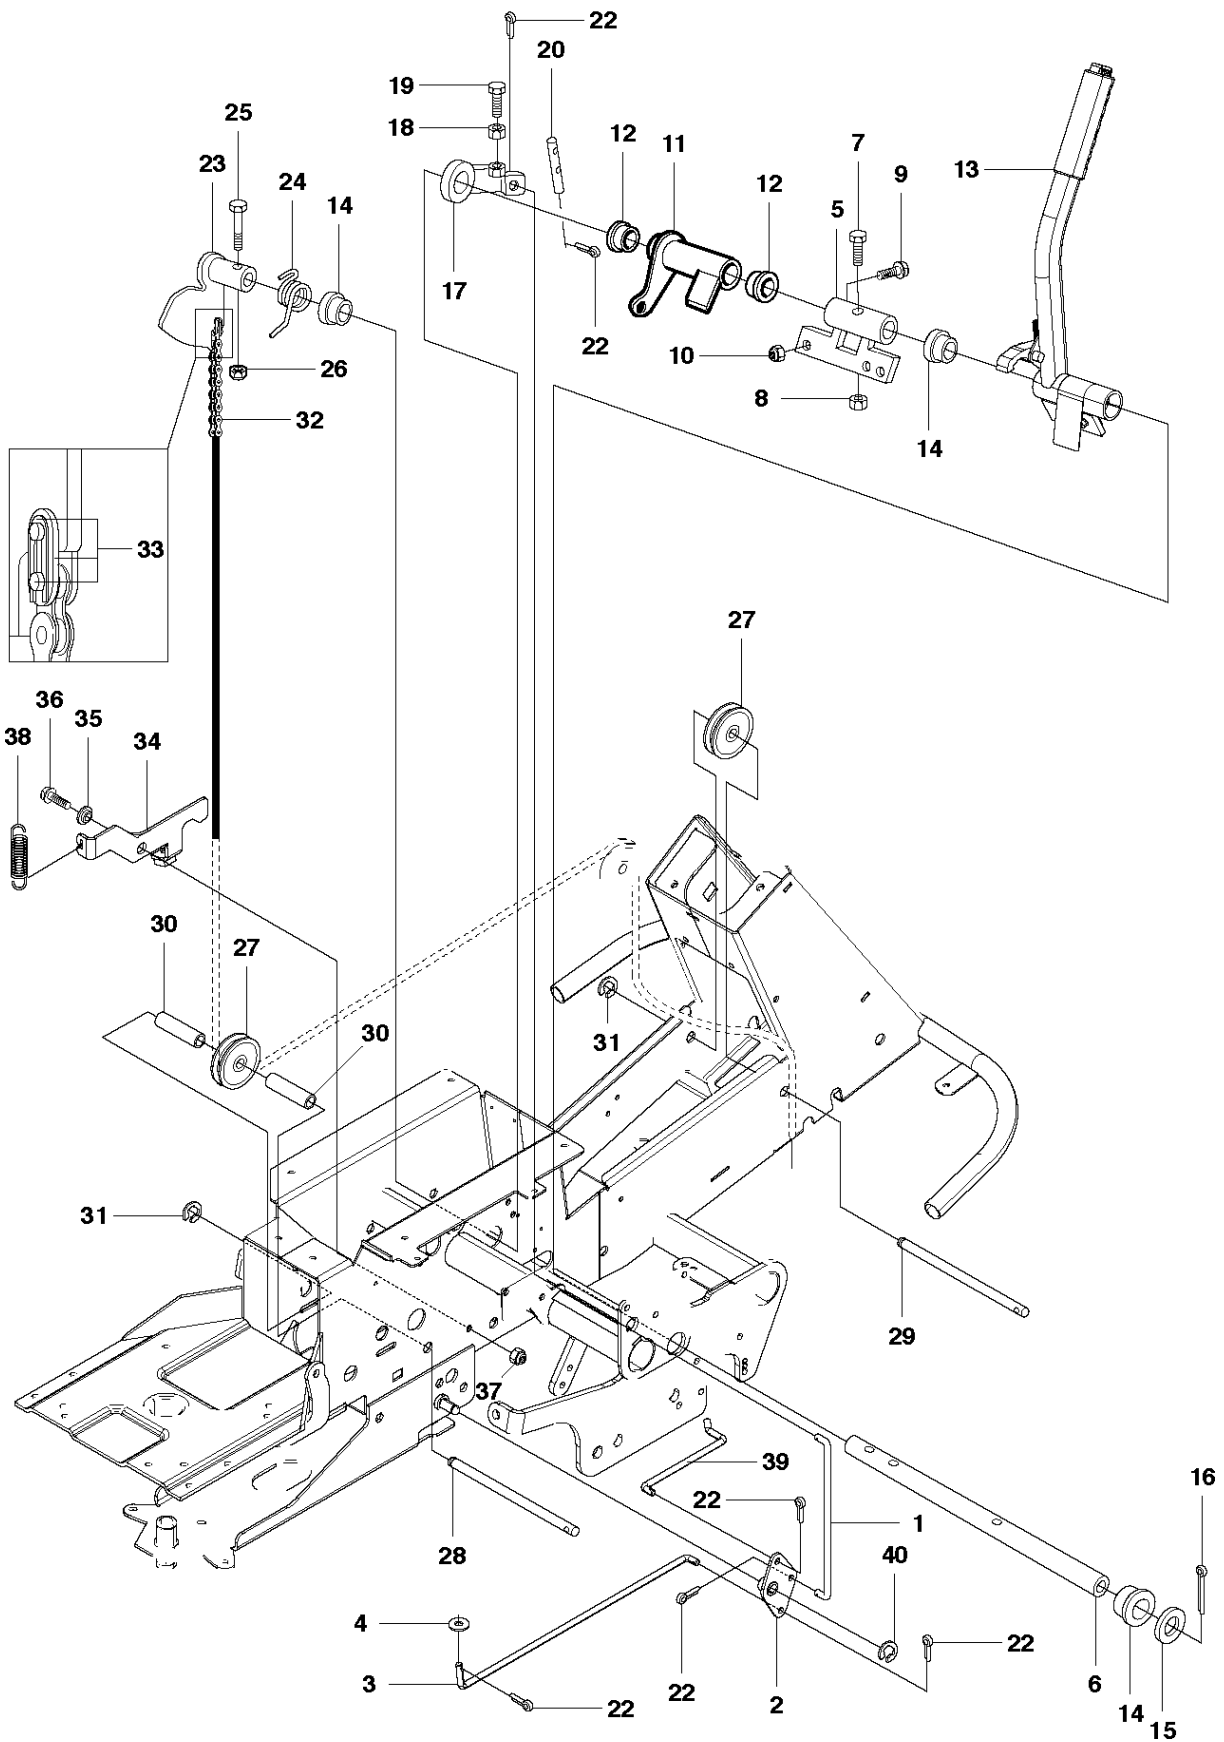

PR17, PR17 AWD
LIFTING SYSTEM

MOWER LIFT / DECK LIFT

PR17 AWD, 965192301, 2010-07

Ref	Part No	Description	Remark	QTY KIT
1	506 66 59-01	CLUTCH ROD FRONT		1
2	504 63 67-01	LINK		1
3	535 44 47-03	CLUTCH ROD REAR		1
4	734 11 64-41	WASHER		1
5	506 95 11-01	DRIVER ASSY		1
6	506 96 80-01	SHAFT		1
7	725 25 44-51	SCREW EHHM		1
8	732 25 22-01	HEXAGON LOCKING NUT		1
9	725 24 53-51	SCREW EHHM		2
10	731 23 18-01	HEXAGON NUT		2
11	506 95 14-01	ACTUATOR ARM CMPL.		1
12	506 55 65-01	BEARING		2
13	504 90 79-01	LIFTING LEVER ASSY		1
14	506 55 65-01	BEARING		3
15	506 51 57-01	WASHER		1
16	721 62 01-01	SPLIT PIN		1
17	506 78 43-01	LINK ASSY		1
18	731 23 20-51	HEXAGON NUT		1
19	725 24 97-51	SCREW		1
20	525 40 66-01	PIN		1
22	721 61 83-01	SPLIT PIN		6
23	506 94 05-01	LIFTING ARM		1
24	506 81 70-01	SPRING		1
25	725 25 44-71	SCREW EHHM		1
26	732 25 22-01	HEXAGON LOCKING NUT		1
27	506 90 56-01	OFFSET PULLEY		2
28	506 90 57-01	SHAFT		1
29	506 90 57-02	SHAFT		1
30	506 90 58-01	TUBE SLEEVE		2
31	735 31 18-20	E-CLIP		2
32	506 55 46-08	CHAIN		1
33	506 55 47-01	LINKAGE		1
34	504 62 87-02	BRAKE LEVER		1
35	506 91 87-02	WASHER		1
36	506 57 01-05	SCREW EHHFM		1
37	732 21 18-01	LOCK NUT		1
38	506 54 25-01	SPRING		1
39	504 63 68-01	ROD		1
40	735 31 14-20	E-CLIP		1