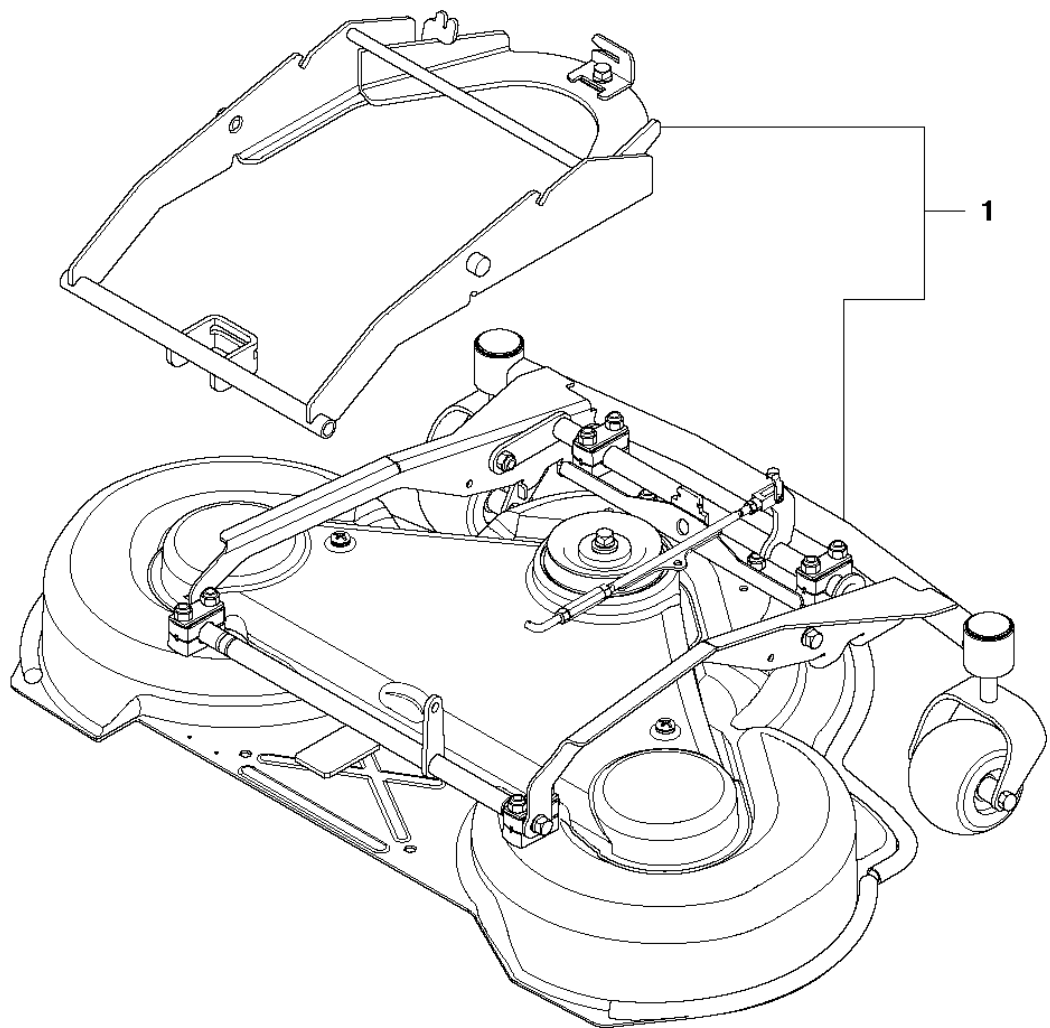

103CM CUTTING DECK

PR17 AWD, 965192301, 2010-07

Ref	Part No	Description	Remark	QTY KIT
65	544 01 70-01	HUB CAP		2
66	506 59 74-01	COLLAR SCREW		4
67	732 21 18-01	LOCK NUT		2
68	502 63 95-01	DECK ATTACHMENT		1
69	502 64 24-01	LOCK		1
70	725 24 51-71	SCREW EHHM		1
71	732 21 18-01	LOCK NUT		1
72	506 78 97-01	LABEL		1
73	544 23 81-11	LABEL		1
74	506 92 90-01	LABEL		1

MOWER DECK, CT103

103CM CUTTING DECK

PR17 AWD, 965192301, 2010-07

Ref	Part No	Description	Remark	QTY KIT
1	965 19 72-01	CUTTING DECK		1

MOWER DECK, CT103

Ref	Part No	Description	Remark	QTY	KIT
40	502 64 21-02	BRACKET		1	
41	725 24 51-71	SCREW EHHM		4	
42	732 21 18-01	LOCK NUT		4	
43	502 64 18-02	CROSS BAR		1	
44	502 64 19-02	CROSS BAR		1	
45	506 86 96-01	BEARING		8	
46	506 81 38-01	REINFORCING PLATE		4	
47	725 24 61-51	SCREW EHHM		8	
48	732 21 18-01	LOCK NUT		8	
49	504 81 27-01	PARALLELL ROD ASSY		1	
50	502 64 23-01	PARALLEL ROD		1	
51	506 83 98-03	BOLT		1	
52	721 61 83-01	SPLIT PIN		1	
53	502 64 20-02	DECK FRAME		1	
54	738 21 04-04	BALL BEARING		4	
55	535 50 59-01	PIVOTHJUL		2	
56	535 50 46-01	GAFFELFÄSTE		1	55
57	506 96 30-01	WHEEL ASSY		1	55
58	506 81 08-02	WHEEL AXLE TUBE		1	55
59	506 87 41-02	SPACER		2	55
60	725 25 19-51	SCREW EHHM		1	55
61	732 21 20-51	NUT		1	55
62	506 50 48-05	WASHER		2	
63	506 57 01-04	SCREW EHHFM		2	
64	734 11 64-41	WASHER		2	
65	544 01 70-01	HUB CAP		2	
66	506 59 74-01	COLLAR SCREW		4	
67	732 21 18-01	LOCK NUT		2	
68	502 63 95-01	DECK ATTACHMENT		1	
69	502 64 24-01	LOCK		1	
70	725 24 51-71	SCREW EHHM		1	
71	732 21 18-01	LOCK NUT		1	