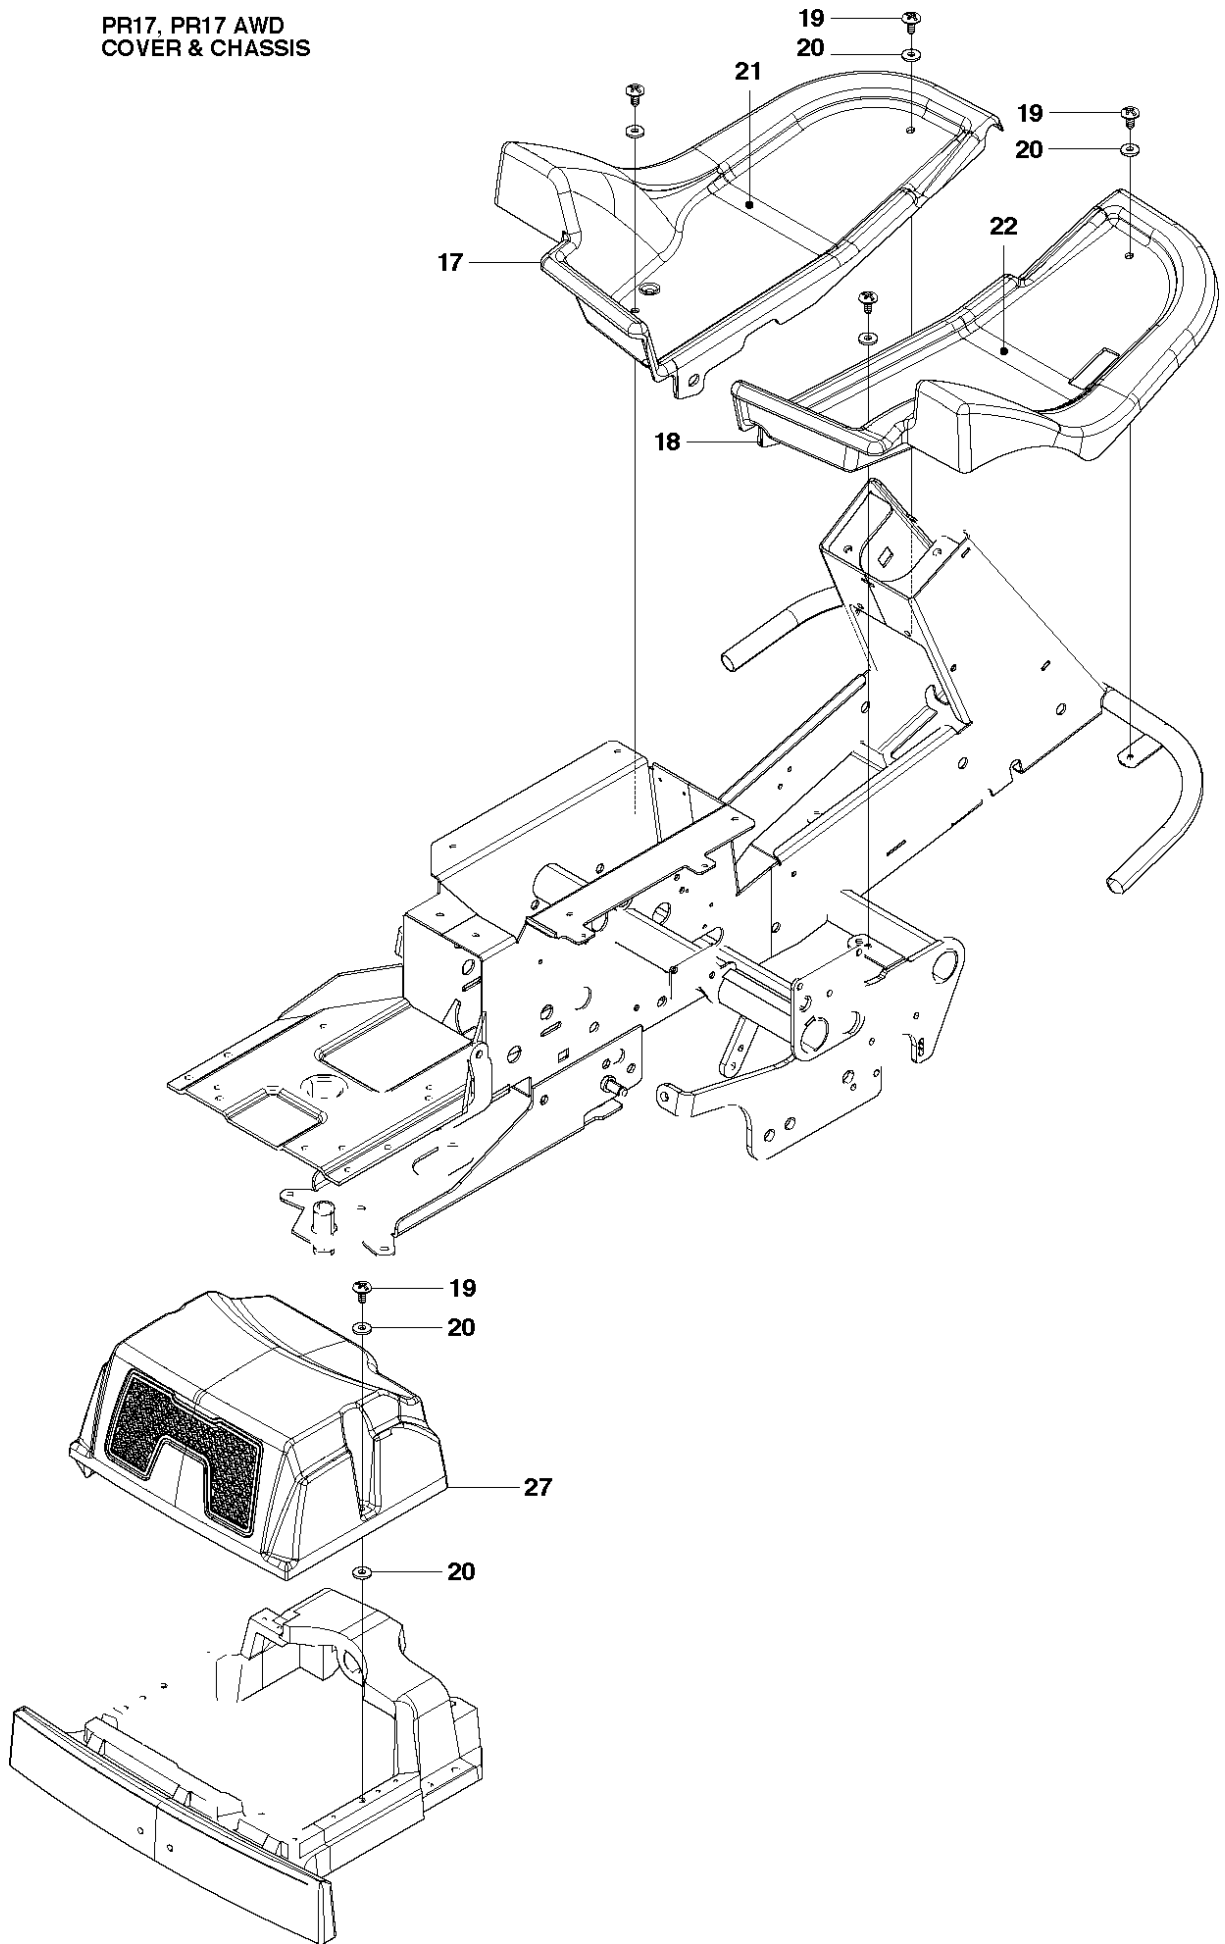

PR17, PR17 AWD
COVER & CHASSIS

COVER

PR17 AWD, 965192301, 2010-07

Ref	Part No	Description	Remark	QTY KIT
17	535 44 57-02	FLYGEL VÄNSTER		1
18	535 44 58-02	FLYGEL HÖGER		1
19	506 98 26-01	SCREW		6
20	506 55 97-01	WASHER		8
21	535 44 59-01	PEDISTAL MAT		1
22	535 44 59-02	PEDISTAL MAT		1
27	574 88 61-01	COVER		1