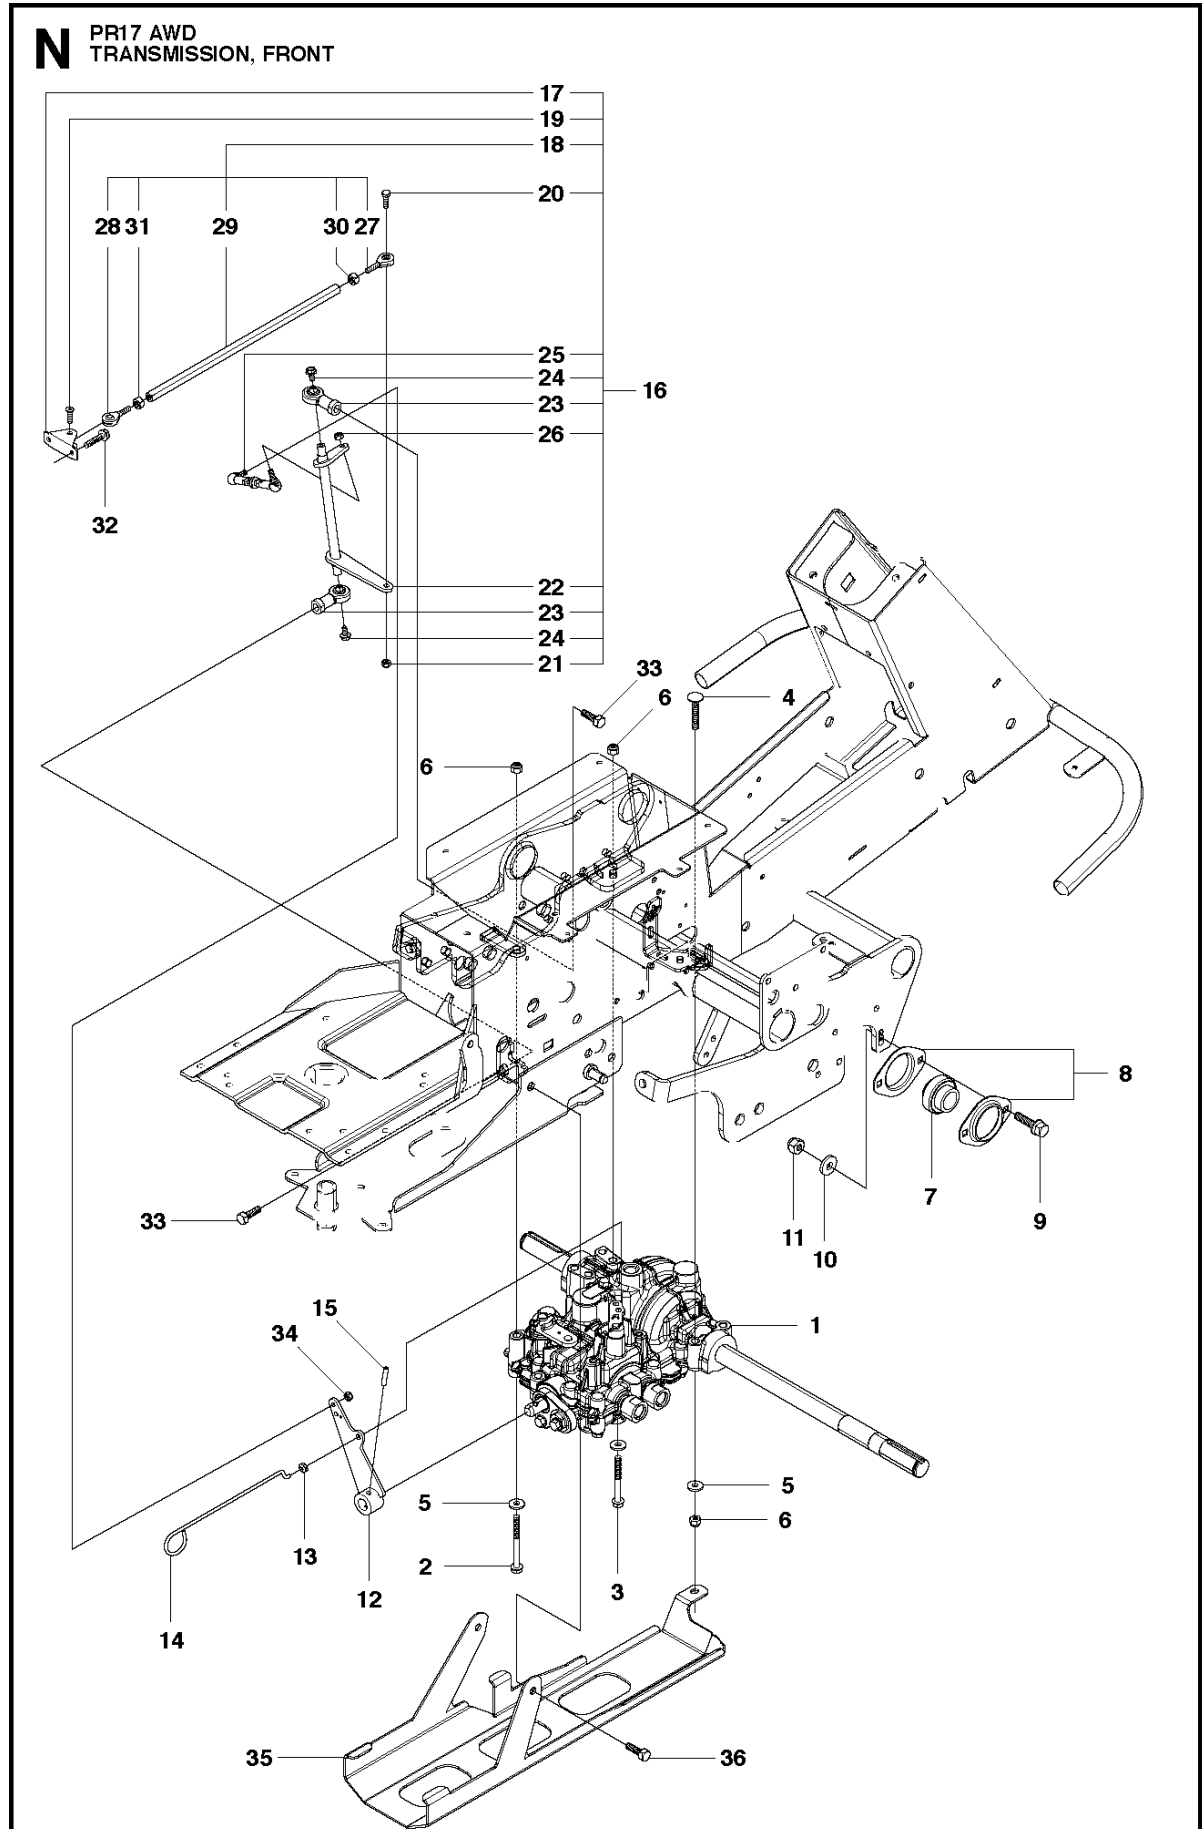

TRANSMISSION

PR17 AWD, 965192301, 2010-07

Ref	Part No	Description	Remark	QTY	KIT
1	574 42 53-01	TRANSMISSION		1	
2	725 24 67-51	SCREW EHHM		1	
3	725 24 64-51	SCREW EHHM		1	
4	535 42 38-03	SCREW RSQM		1	
5	734 11 64-01	WASHER		3	
6	732 21 18-01	LOCK NUT		3	
7	544 00 89-02	BEARING		1	
8	544 00 90-02	BEARING HOUSING		1	
9	506 57 01-05	SCREW EHHFM		2	
10	734 11 64-01	WASHER		2	
11	732 21 18-01	LOCK NUT		2	
12	544 43 52-01	LEVER		1	
13	503 73 58-01	BUSHING		1	
14	535 49 97-01	ARM		1	
15	721 43 47-01	SPRING PIN		1	
16	544 84 15-03	LINK ASSY		1	
17	535 49 28-02	BRACKET		1	16
18	544 45 67-03	ROD		1	16
19	544 84 17-01	SCREW		1	16
20	725 23 70-71	SCREW EHHM		1	16
21	732 25 16-01	HEXAGON LOCKING NUT		1	16
22	535 49 74-01	LEVER		1	16
23	506 95 17-01	ROD END		2	16
24	535 47 52-12	SCREW EHHFM		2	16
25	544 44 19-01	ADJUSTING ROD		1	16
26	732 25 16-01	HEXAGON LOCKING NUT		1	16
27	535 48 66-01	ROD END		1	18
28	535 48 66-02	ROD END		1	18
29	535 48 65-03	ROD		1	18
30	731 23 16-01	HEXAGON NUT		1	18
31	503 22 10-18	HEXAGON NUT		1	18
32	725 23 66-51	HEXAGONAL SCREW M6X12		2	
33	725 24 93-71	SCREW EHHM		2	
34	732 21 16-01	NUT		1	
35	544 84 56-01	SKID PLATE		1	
36	506 57 01-04	SCREW EHHFM		3