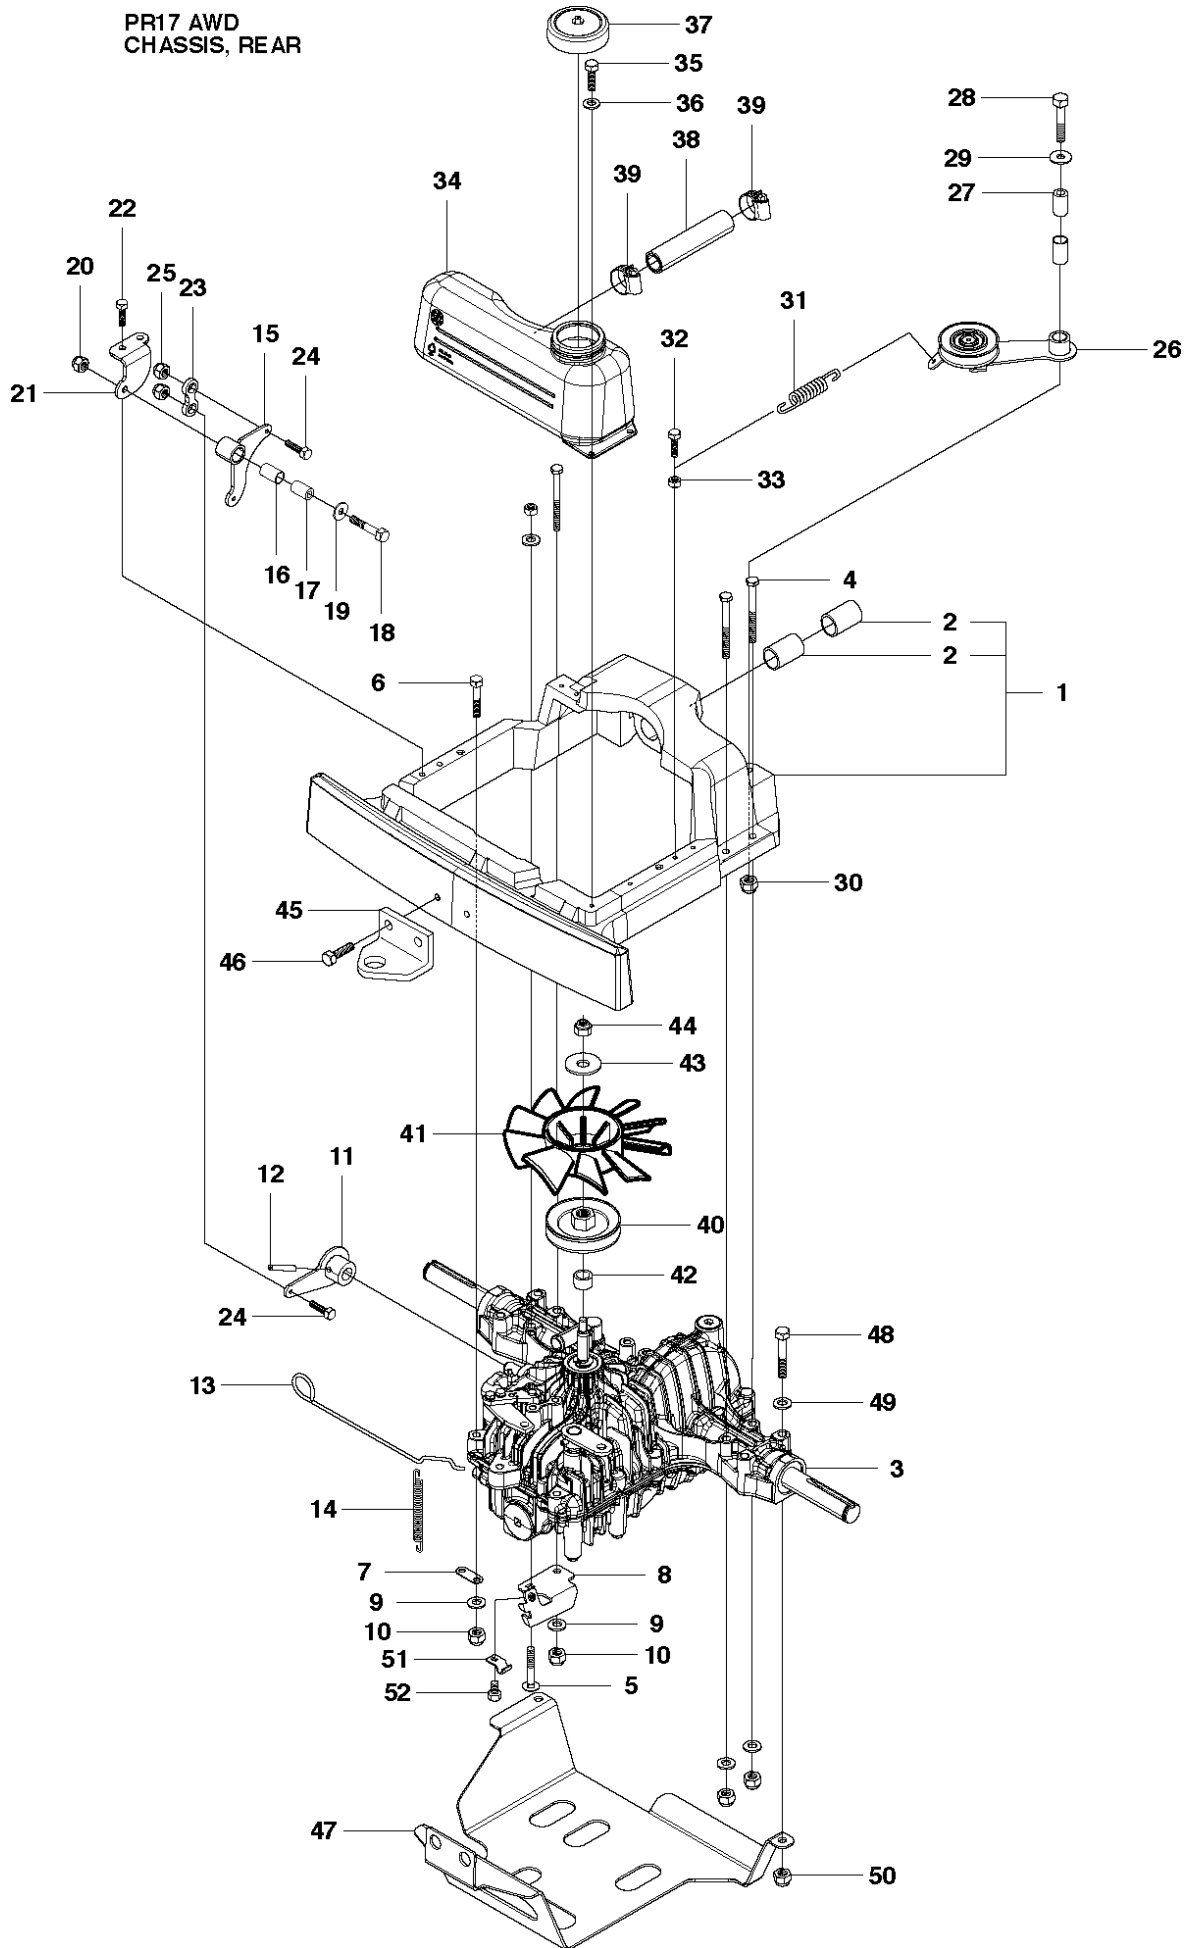

MOWER DECK, CT94

94CM CUTTING DECK

PR17 AWD, 965192301, 2010-07

Ref	Part No	Description	Remark	QTY KIT
1	965 19 71-01	CUTTING DECK		1

94CM CUTTING DECK

PR17 AWD, 965192301, 2010-07

Ref	Part No	Description	Remark	QTY	KIT
40	502 64 21-01	BRACKET		1	
41	725 24 51-71	SCREW EHHM		4	
42	732 21 18-01	LOCK NUT		4	
43	502 64 18-01	CROSS BAR		1	
44	502 64 19-01	CROSS BAR		1	
45	506 86 96-01	BEARING		8	
46	506 81 38-01	REINFORCING PLATE		4	
47	725 24 61-51	SCREW EHHM		8	
48	732 21 18-01	LOCK NUT		8	
49	504 81 27-01	PARALLELL ROD ASSY		1	
50	502 64 23-01	PARALLEL ROD		1	
51	506 83 98-03	BOLT		1	
52	721 61 83-01	SPLIT PIN		1	
53	502 64 20-01	DECK FRAME		1	
54	738 21 04-04	BALL BEARING		4	
55	535 50 59-01	PIVOTHJUL		2	
56	535 50 46-01	GAFFELFÄSTE		1	55
57	506 96 30-01	WHEEL ASSY		1	55
58	506 81 08-02	WHEEL AXLE TUBE		1	55
59	506 87 41-02	SPACER		2	55
60	725 25 19-51	SCREW EHHM		1	55
61	732 21 20-51	NUT		1	55
62	506 50 48-05	WASHER		2	
63	506 57 01-04	SCREW EHHFM		2	
64	734 11 64-41	WASHER		2	
65	544 01 70-01	HUB CAP		2	
66	506 59 74-01	COLLAR SCREW		4	
67	732 21 18-01	LOCK NUT		2	
68	502 63 95-01	DECK ATTACHMENT		1	
69	502 64 24-01	LOCK		1	
70	725 24 51-71	SCREW EHHM		1	
71	732 21 18-01	LOCK NUT		1	