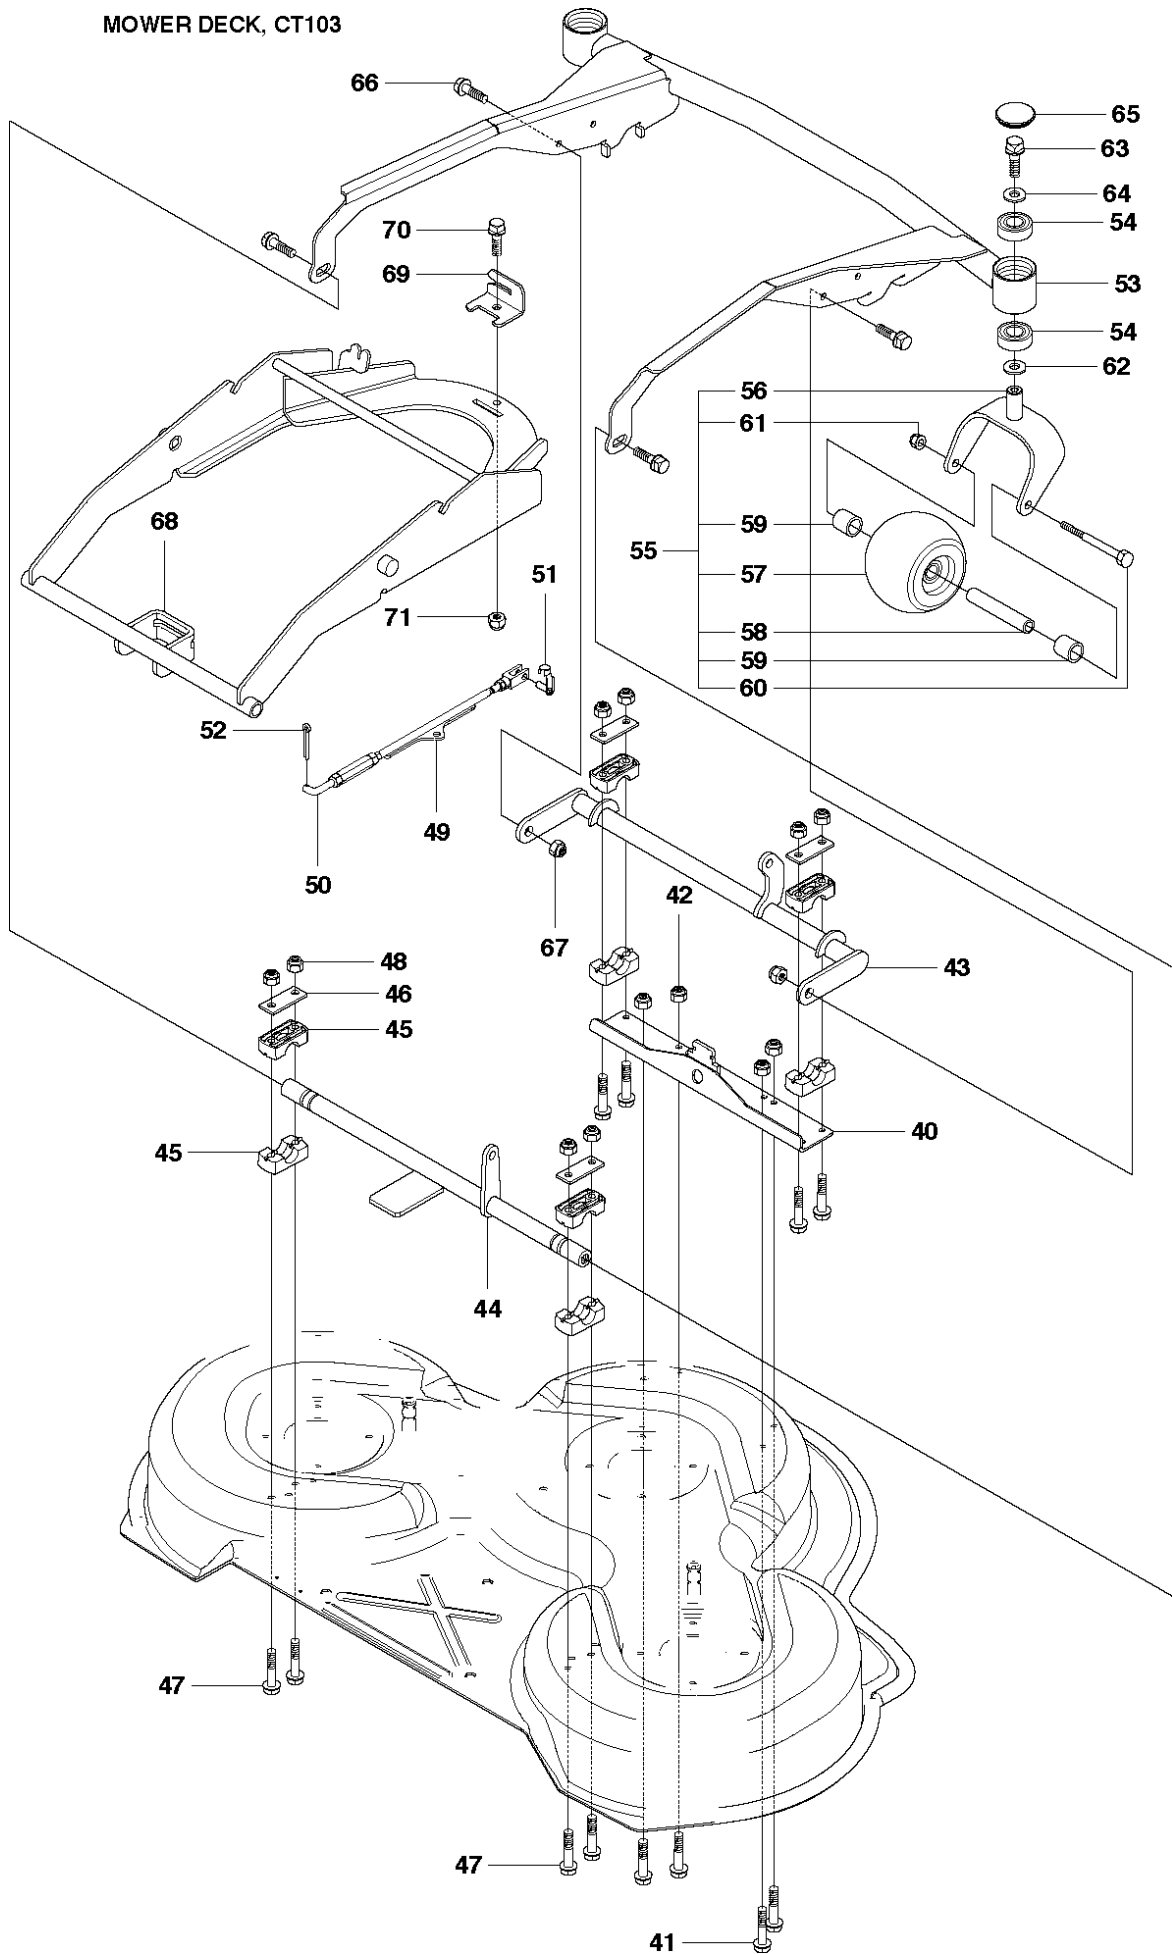

103CM CUTTING DECK

PR17 AWD, 965192301, 2010-07

Ref	Part No	Description	Remark	QTY KIT
65	544 01 70-01	HUB CAP		2
66	506 59 74-01	COLLAR SCREW		4
67	732 21 18-01	LOCK NUT		2
68	502 63 95-01	DECK ATTACHMENT		1
69	502 64 24-01	LOCK		1
70	725 24 51-71	SCREW EHHM		1
71	732 21 18-01	LOCK NUT		1
72	506 78 97-01	LABEL		1
73	544 23 81-11	LABEL		1
74	506 92 90-01	LABEL		1

MOWER DECK, CT103

103CM CUTTING DECK

PR17 AWD, 965192301, 2010-07

Ref	Part No	Description	Remark	QTY KIT
1	965 19 72-01	CUTTING DECK		1

MOWER DECK, CT103

Ref	Part No	Description	Remark	QTY	KIT
40	502 64 21-02	BRACKET		1	
41	725 24 51-71	SCREW EHHM		4	
42	732 21 18-01	LOCK NUT		4	
43	502 64 18-02	CROSS BAR		1	
44	502 64 19-02	CROSS BAR		1	
45	506 86 96-01	BEARING		8	
46	506 81 38-01	REINFORCING PLATE		4	
47	725 24 61-51	SCREW EHHM		8	
48	732 21 18-01	LOCK NUT		8	
49	504 81 27-01	PARALLELL ROD ASSY		1	
50	502 64 23-01	PARALLEL ROD		1	
51	506 83 98-03	BOLT		1	
52	721 61 83-01	SPLIT PIN		1	
53	502 64 20-02	DECK FRAME		1	
54	738 21 04-04	BALL BEARING		4	
55	535 50 59-01	PIVOTHJUL		2	
56	535 50 46-01	GAFFELFÄSTE		1	55
57	506 96 30-01	WHEEL ASSY		1	55
58	506 81 08-02	WHEEL AXLE TUBE		1	55
59	506 87 41-02	SPACER		2	55
60	725 25 19-51	SCREW EHHM		1	55
61	732 21 20-51	NUT		1	55
62	506 50 48-05	WASHER		2	
63	506 57 01-04	SCREW EHHFM		2	
64	734 11 64-41	WASHER		2	
65	544 01 70-01	HUB CAP		2	
66	506 59 74-01	COLLAR SCREW		4	
67	732 21 18-01	LOCK NUT		2	
68	502 63 95-01	DECK ATTACHMENT		1	
69	502 64 24-01	LOCK		1	
70	725 24 51-71	SCREW EHHM		1	
71	732 21 18-01	LOCK NUT		1	