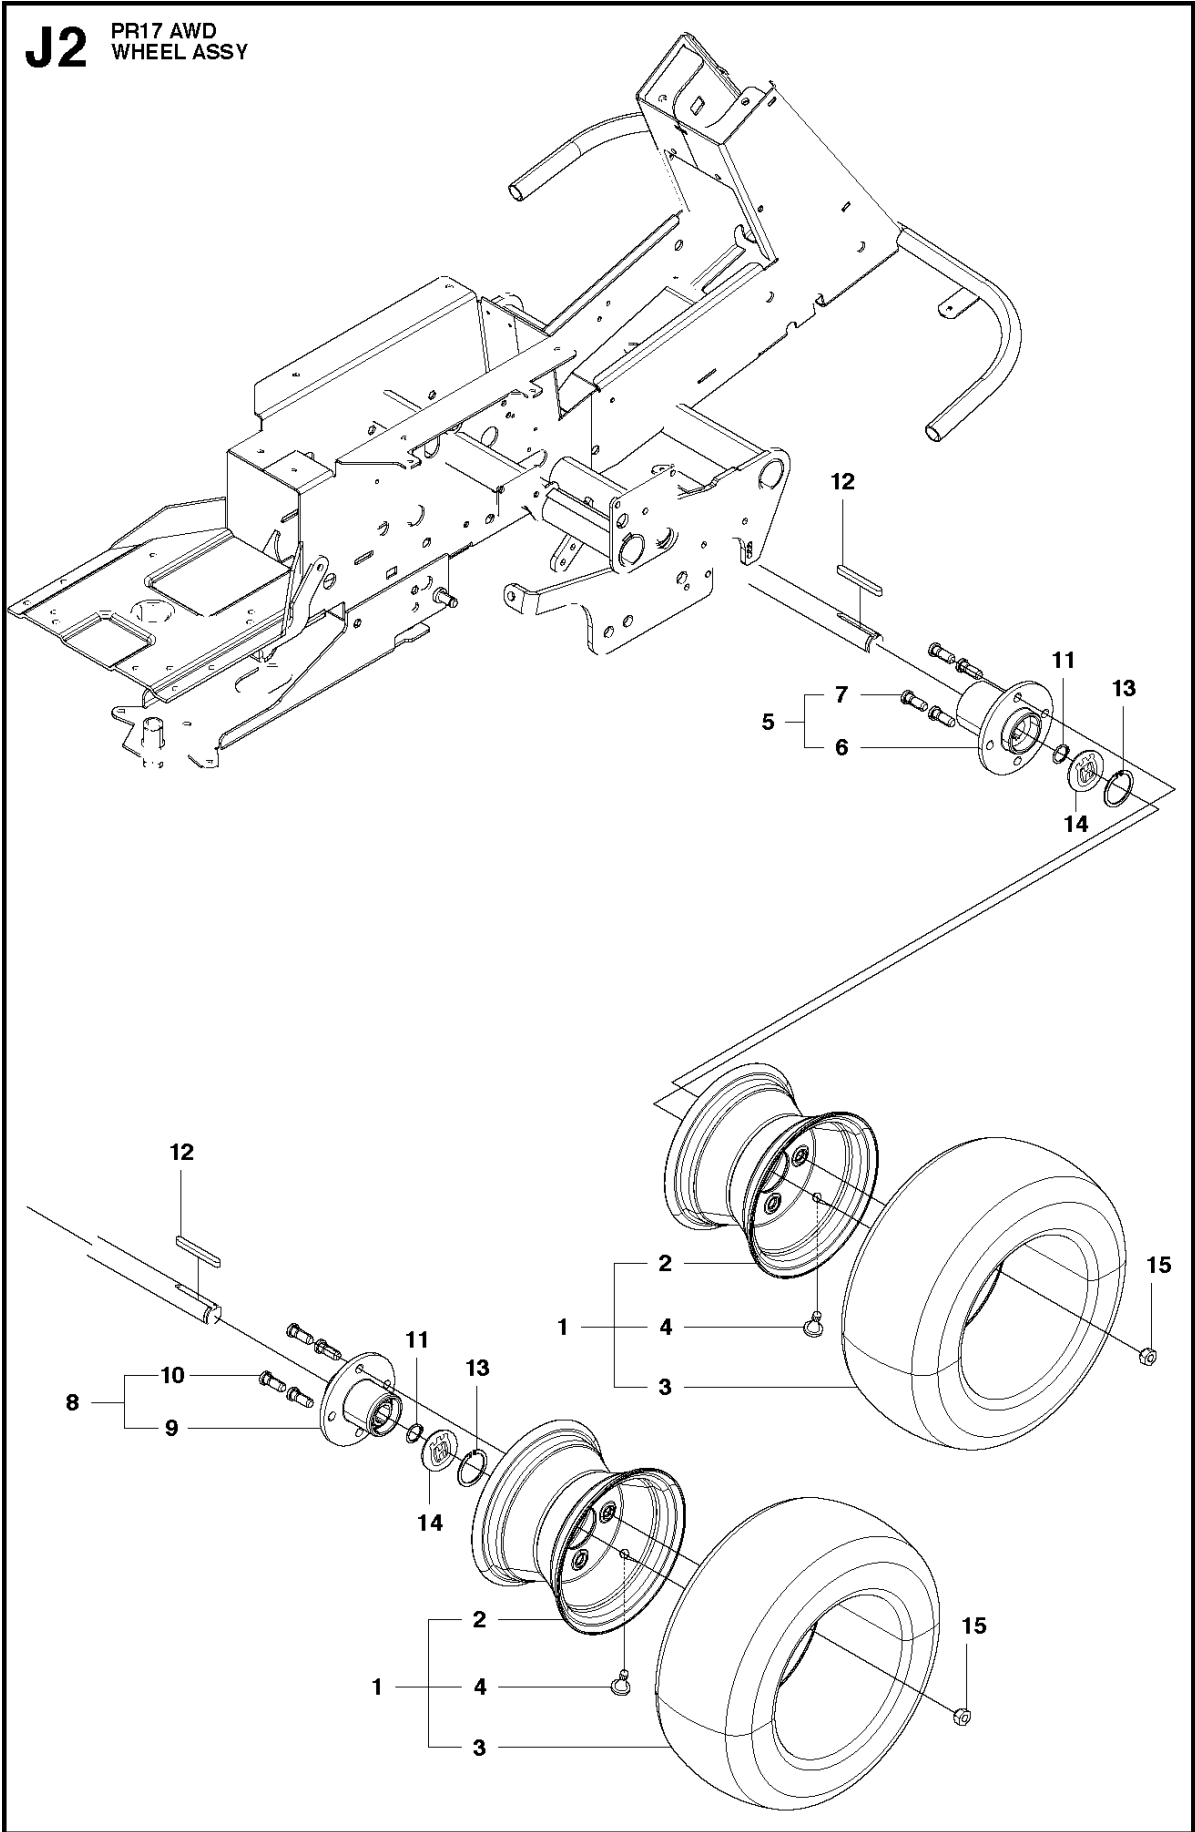

J2 PR17 AWD
WHEEL ASSY

WHEELS & TIRES

PR17 AWD, 965192301, 2010-07

Ref	Part No	Description	Remark	QTY	KIT
1	504 63 00-01	WHEEL ASSY		4	
2	506 86 78-01	RIM		1	1
3	535 46 00-01	TYRE		1	1
4	523 03 47-01	VALVE		1	1
5	577 57 30-01	HUB ASSY		2	
6	506 89 00-01	HUB		1	5
7	506 89 02-01	BOLT		4	5
8	577 57 35-01	HUB ASSY		2	
9	504 73 62-01	SLEEVE		1	8
10	506 89 02-01	BOLT		4	8
11	574 45 88-01	CIRCLIP		4	
12	506 55 59-01	WEDGE		4	
13	735 31 41-10	CIRCLIP		4	
14	577 59 15-01	COVER WASHER		4	
15	506 86 50-01	WHEEL NUT		16