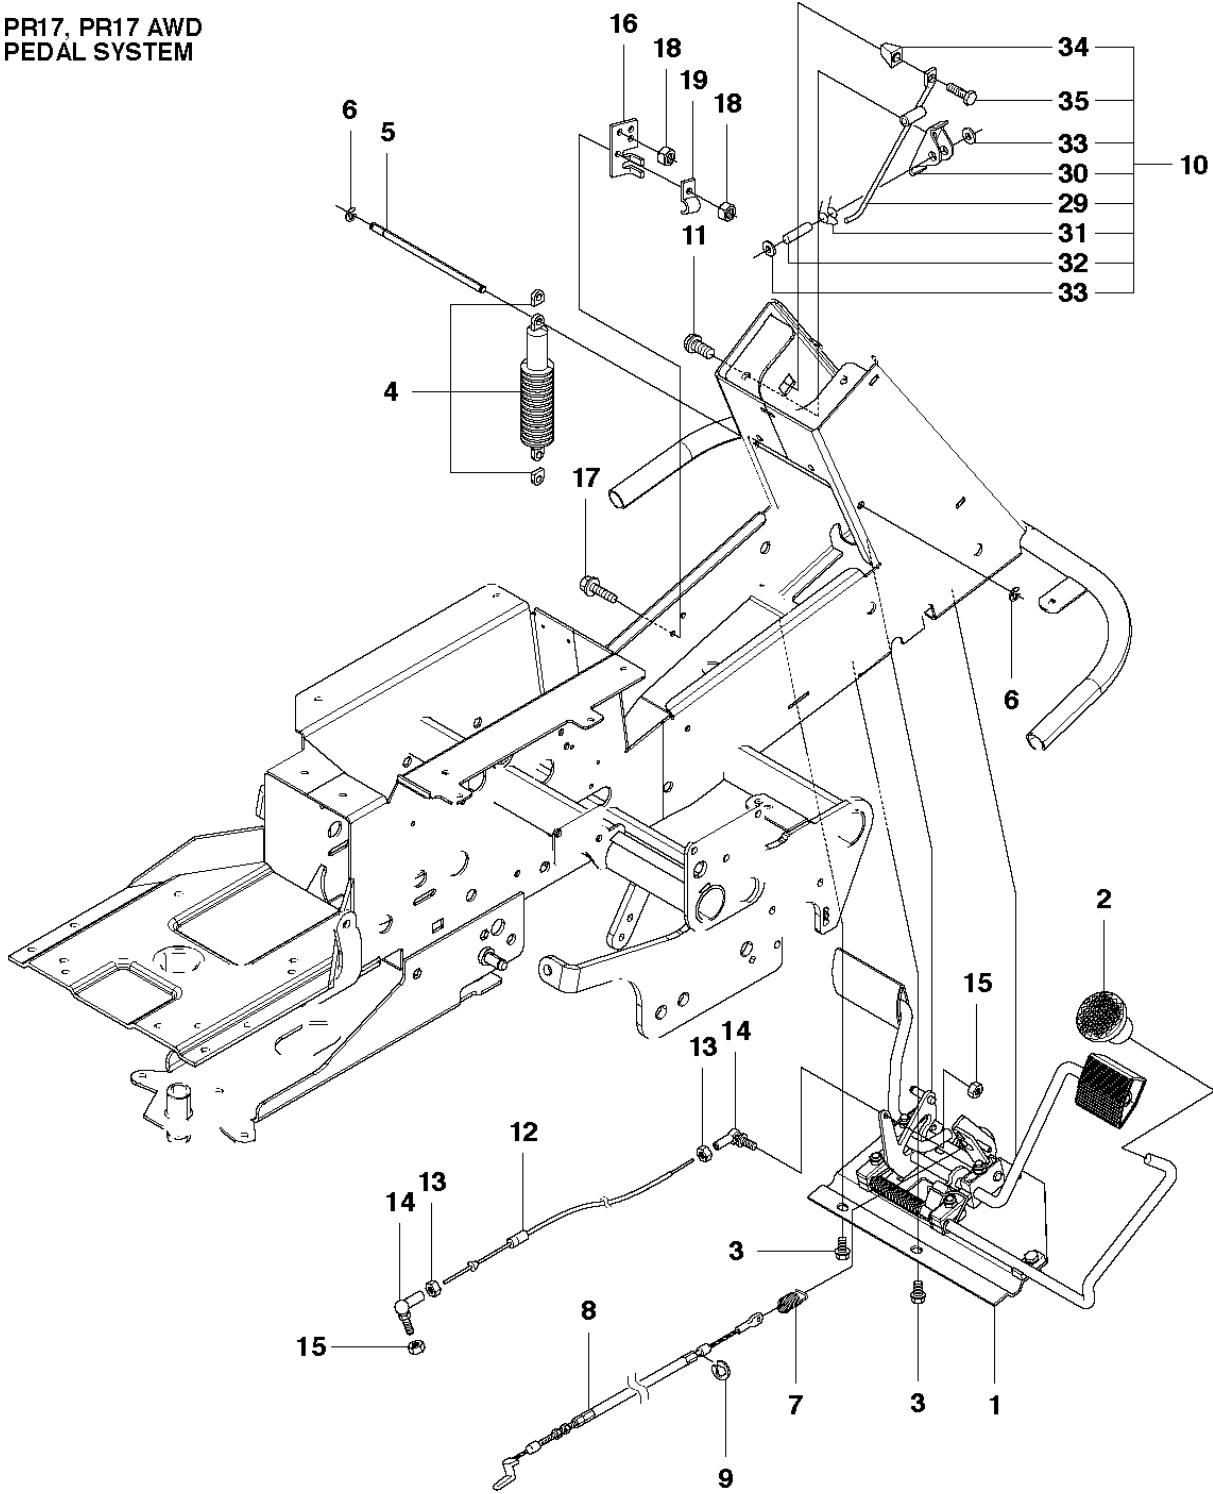

PR17, PR17 AWD
PEDAL SYSTEM

PEDALS

PR17 AWD, 965192301, 2010-07

Ref	Part No	Description	Remark	QTY	KIT
1	544 12 60-01	PEDAL PLATE ASSY		1	
2	535 47 37-01	KNOB		1	
3	506 57 01-04	SCREW EHHFM		4	
4	506 93 83-01	DAMPING PIECE		1	
5	506 93 84-02	SHAFT		1	
6	735 31 09-20	E-CLIP		2	
7	506 94 63-01	BRAKE SPRING		1	
8	506 99 27-01	BROMSWIRE KPL.		1	
8	576 71 21-01	BRAKE WIRE		1	
9	735 31 09-20	E-CLIP		1	
10	506 53 84-04	BROMSSPÄRR KPL. GEM.		1	
11	725 23 64-61	SCREW EHHFT		2	
12	574 41 12-01	CONTROL CABLE		1	
13	731 23 14-01	HEXAGON NUT		2	
14	506 55 73-01	VINKELL.AS8 DIN71802		2	
15	732 21 14-01	LOCK NUT		2	
16	506 80 00-01	BRACKET		1	
17	535 47 53-16	SCREW EHHFM		2	
18	732 21 14-01	LOCK NUT		2	
19	506 56 65-01	CLIP		1	
29	506 53 85-01	LOCKING ARM		1	10
30	506 53 86-01	BRACKET		1	10
31	506 53 89-01	SPRING		1	10
32	506 53 88-01	SHAFT		1	10
33	735 58 35-01	WASHER		2	10
34	506 53 87-04	CONTROL BUTTON		1	10
35	729 53 29-71	SCREW CRPANT		1	10