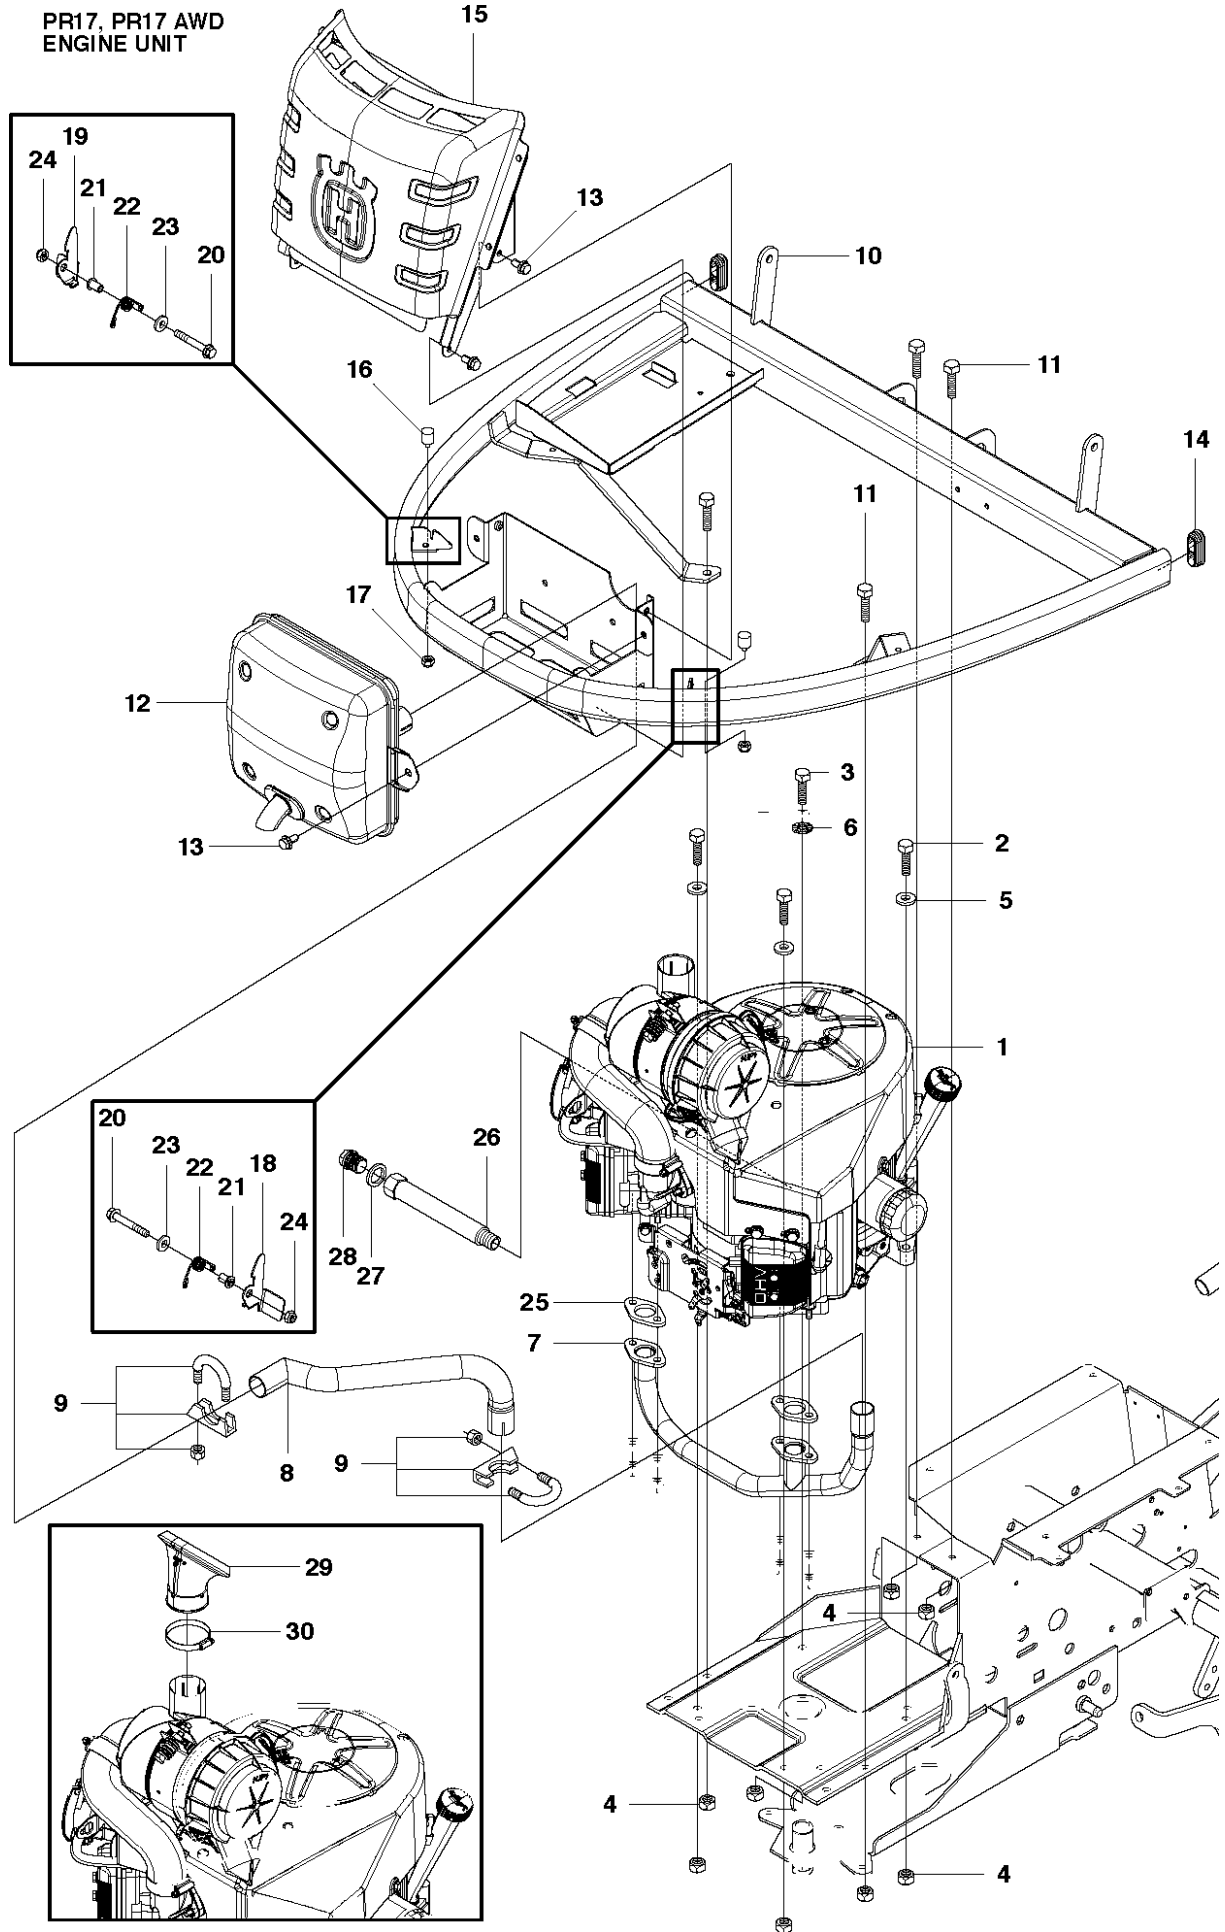

ENGINE

PR17 AWD, 965192301, 2010-07

Ref	Part No	Description	Remark	QTY	KIT
1	502 63 65-01	ENGINE		1	
2	725 24 57-51	SCREW		3	
3	725 24 59-51	SCREW EHHM		1	
4	732 21 18-01	LOCK NUT		8	
5	734 11 64-01	WASHER		3	
6	735 21 64-00	LOCK WASHER		1	
7	502 63 67-01	EXHAUST PIPE		1	
8	502 63 70-01	EXHAUST EXTENDER		1	
9	506 66 84-01	AVGASKLAMMA KPL.		2	
10	502 53 04-01	ENGINE FRAME		1	
11	725 24 51-71	SCREW EHHM		4	
12	544 39 27-01	MUFFLER ASSY		1	
13	535 47 52-12	SCREW EHHFM		6	
14	504 64 36-01	PLUG		2	
15	505 39 55-01	HEAT PROTECTOR		1	
16	504 63 88-01	RUBBER DAMPER		2	
17	732 21 14-01	LOCK NUT		2	
18	504 61 34-01	LATCH		1	
19	504 61 34-02	LATCH		1	
20	725 23 74-51	SCREW EHHM		2	
21	504 63 84-01	BUSHING		2	
22	504 63 90-01	SPRING		2	
23	734 11 54-41	WASHER		2	
24	732 21 16-01	NUT		2	
25	535 41 42-36	GASKET		2	1
26	535 41 44-16	JOINT		1	1
27	531 00 11-90	O-RING		1	1
28	535 41 44-60	PLUG		1	1
29	504 54 70-01	BELLOWS		1	
30	544 20 27-03	HOSE CLAMP		1