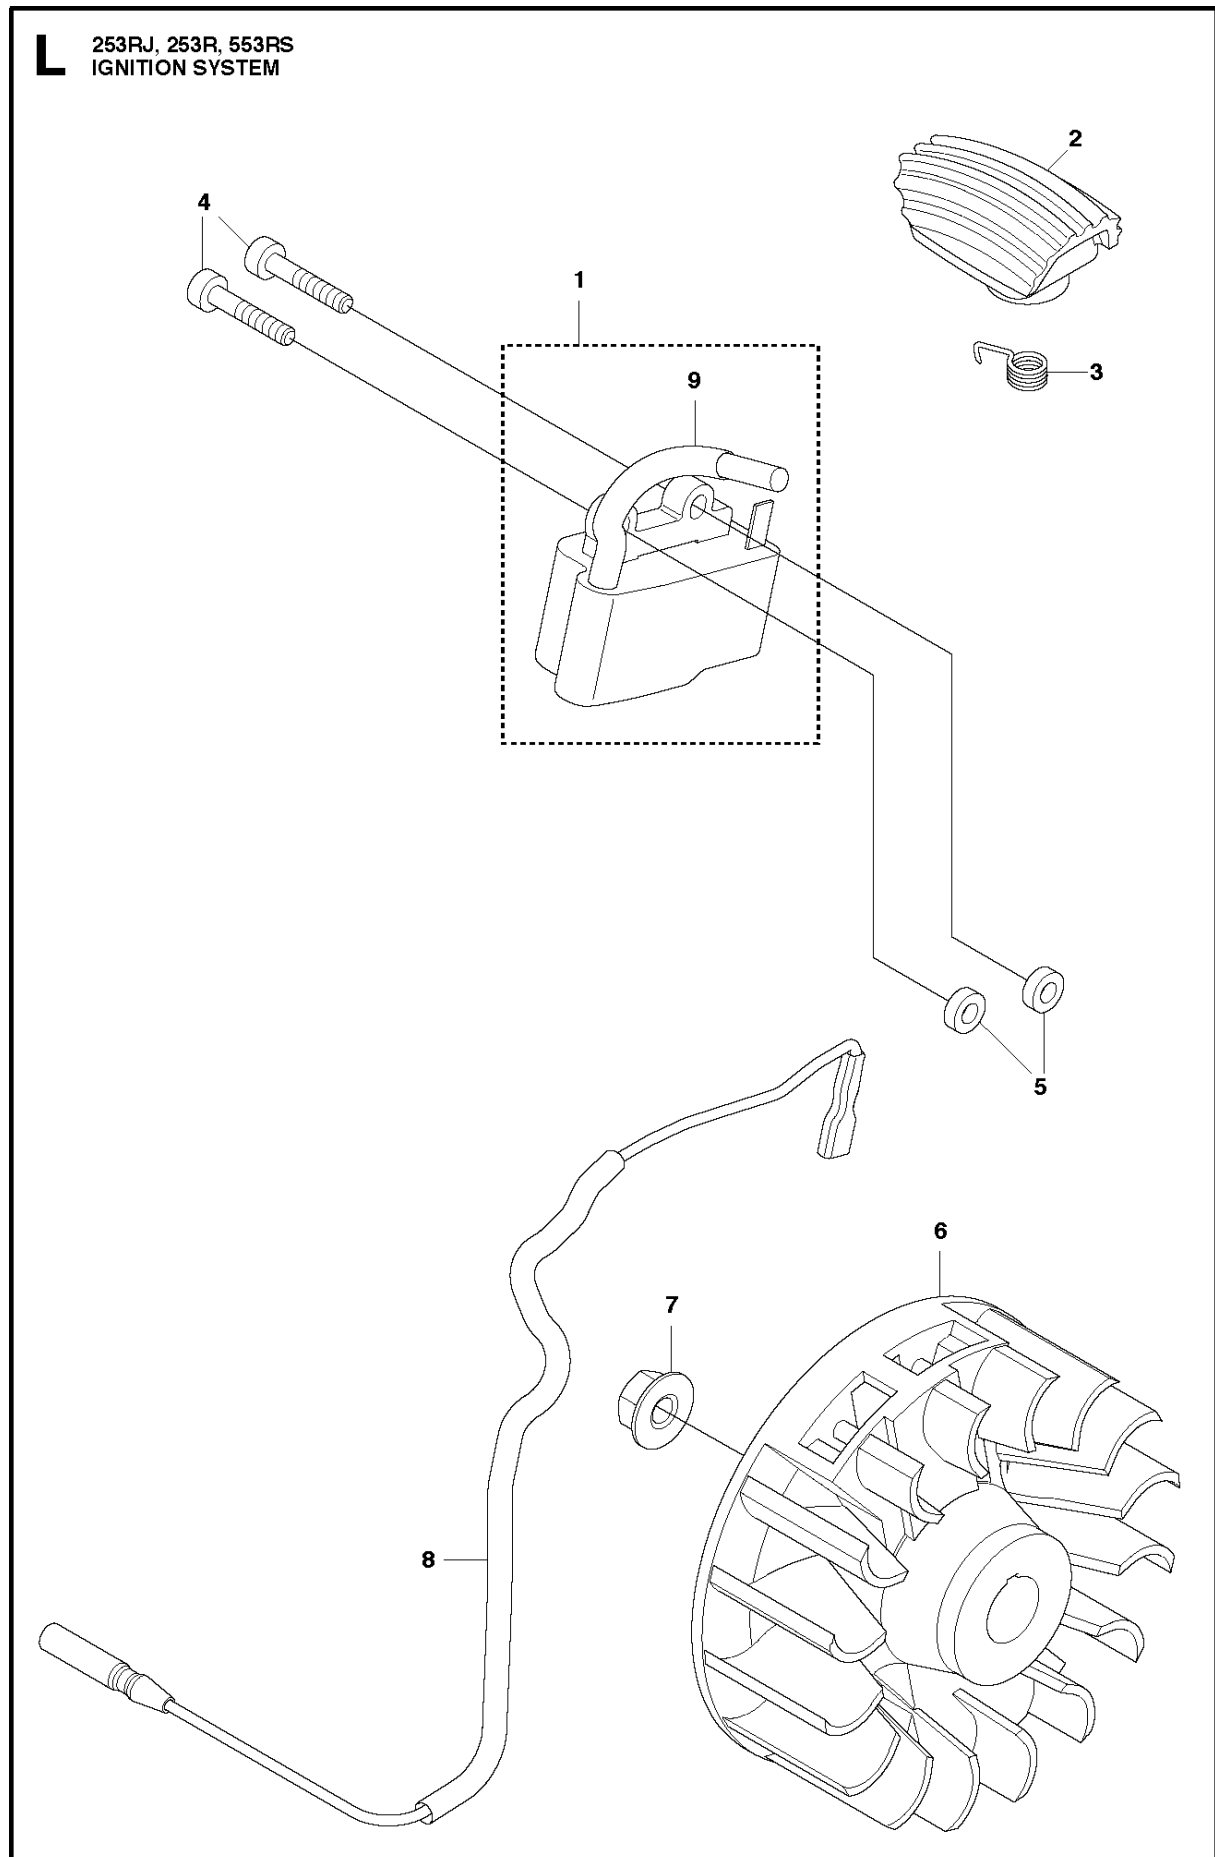

IGNITION SYSTEM

253 RJ, 2011-08

Ref	Part No	Description	Remark	QTY KIT
1	521 64 87-01	COIL		1
2	521 61 00-01	HUB CAP		1
3	505 29 89-01	SPRING		1
4	521 86 09-01	BOLT		2
5	504 11 86-01	SPACER		2
6	521 64 79-01	ROTOR		1
7	513 24 19-01	NUT		1
8	529 25 33-01	CORD		1
9	506 61 82-01	TUBE		1