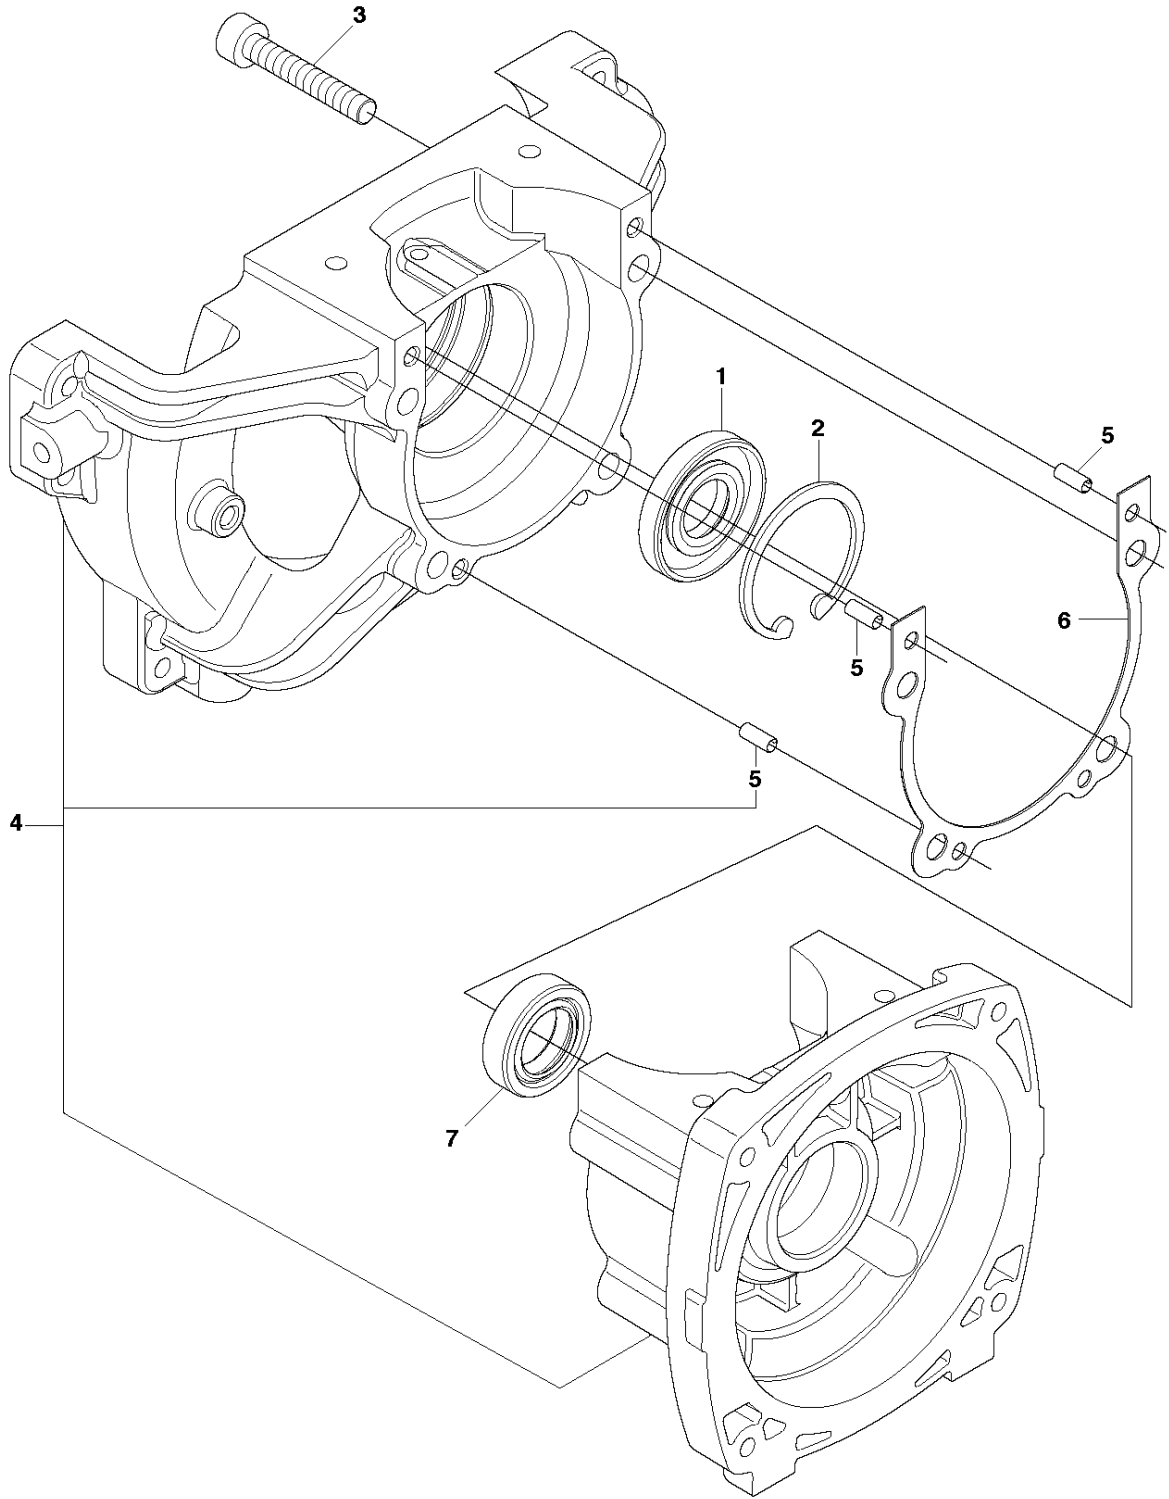

P 253RJ, 253R, 553RS
CRANKCASE

CRANKCASE

253 RJ, 2011-08

Ref	Part No	Description	Remark	QTY	KIT
1	513 23 87-01	SEAL		1	
2	502 84 93-01	SNAP RING		1	
3	515 38 81-01	BOLT		4	
4	521 63 56-01	CASE-COMP		1	
5	505 29 61-01	PIN		3	4
6	512 31 11-01	GASKET		1	
7	502 84 92-01	SEALING		1