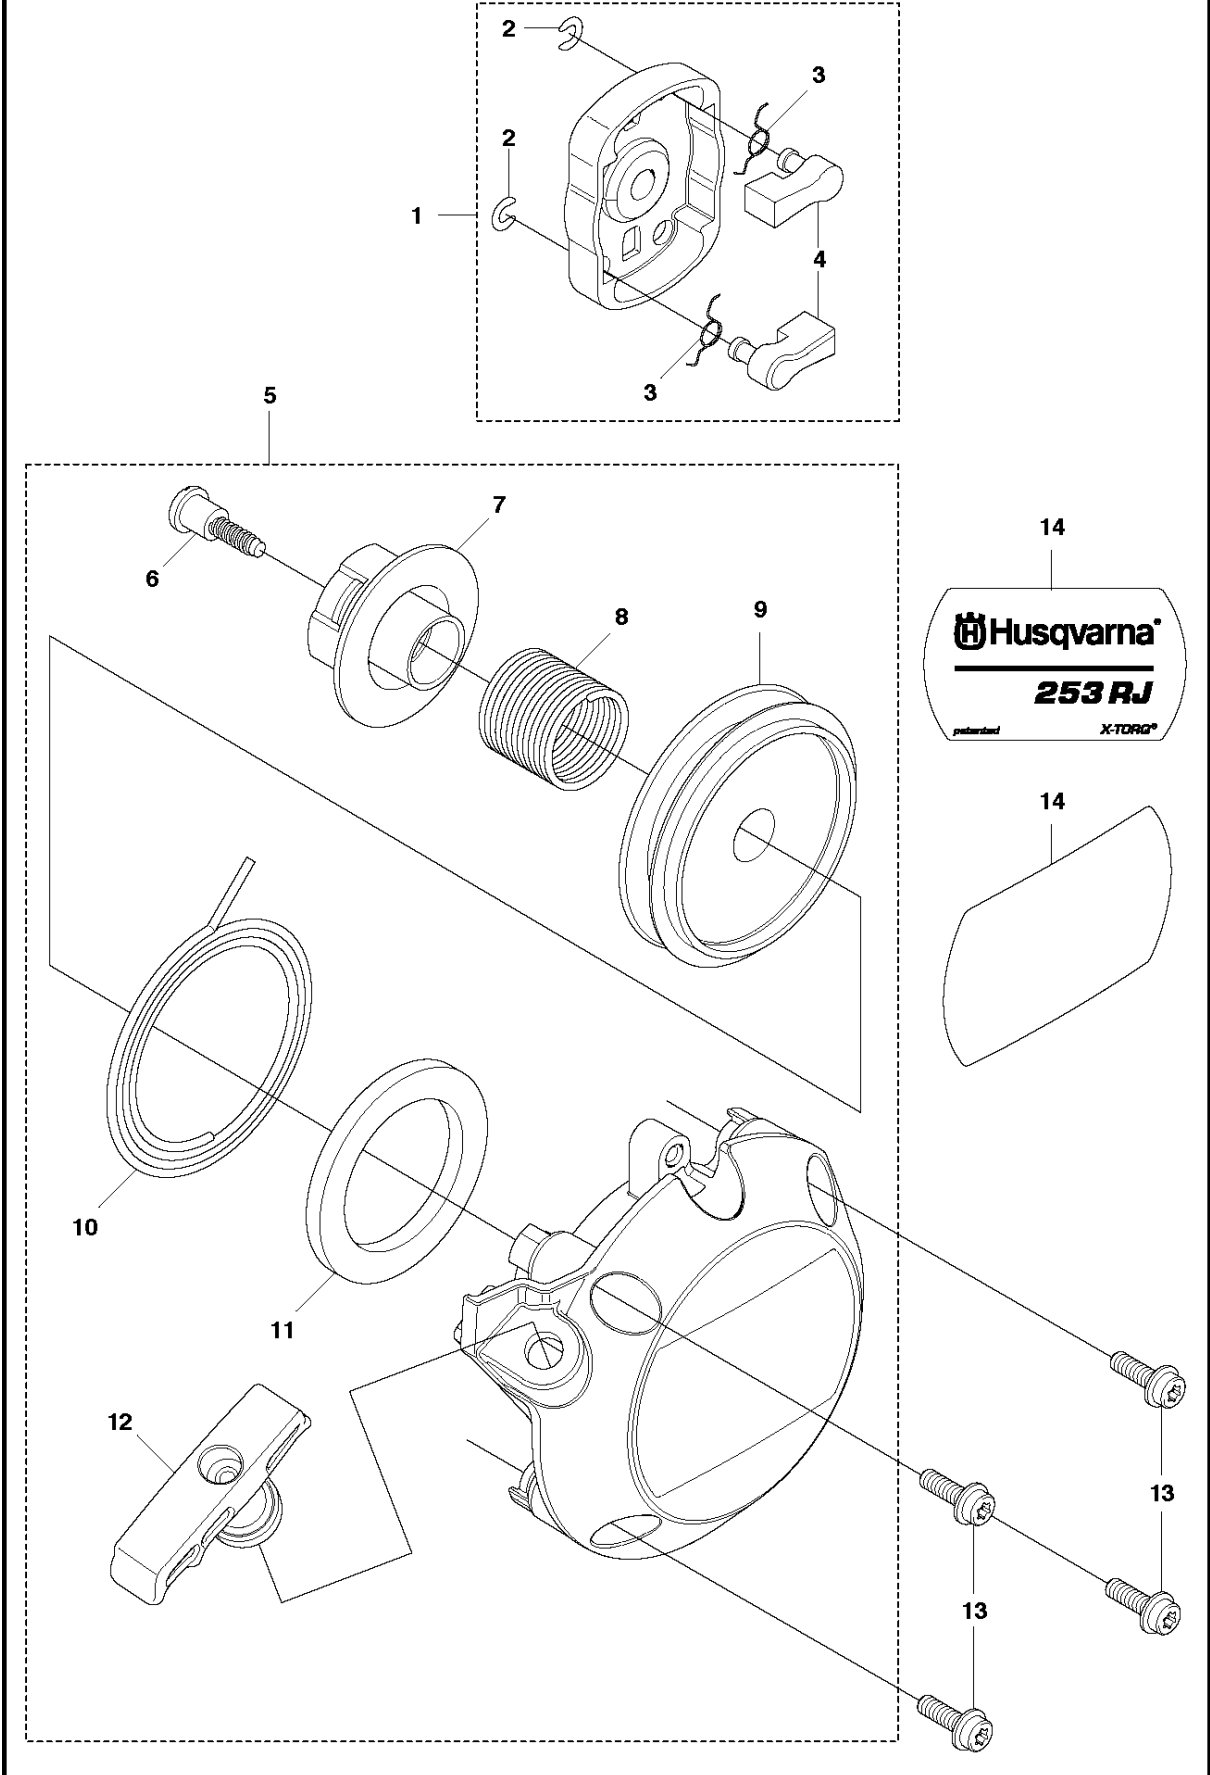

K 253RJ
STARTER

STARTER

253 RJ, 2011-08

Ref	Part No	Description	Remark	QTY KIT	
1	521 64 80-01	PULLEY ASSY		1	
2	513 16 77-01	E-RING		2	1
3	521 63 84-01	SPRING		2	1
4	522 65 11-01	RATCHET		2	1
5	525 43 20-01	STARTER ASSY		1	
6	522 65 41-01	SCREW		1	5
7	522 65 15-01	PLATE CAM		1	5
8	521 63 80-01	SPRING		1	5
9	521 64 81-01	REEL		1	5
10	521 63 77-01	ROPE		1	5
11	521 63 74-01	SPRING		1	5
12	521 61 79-01	KNOB		1	5
13	506 74 56-01	BOLT		4	
14	528 77 10-01	LABEL,RECOIL	253RJ	1