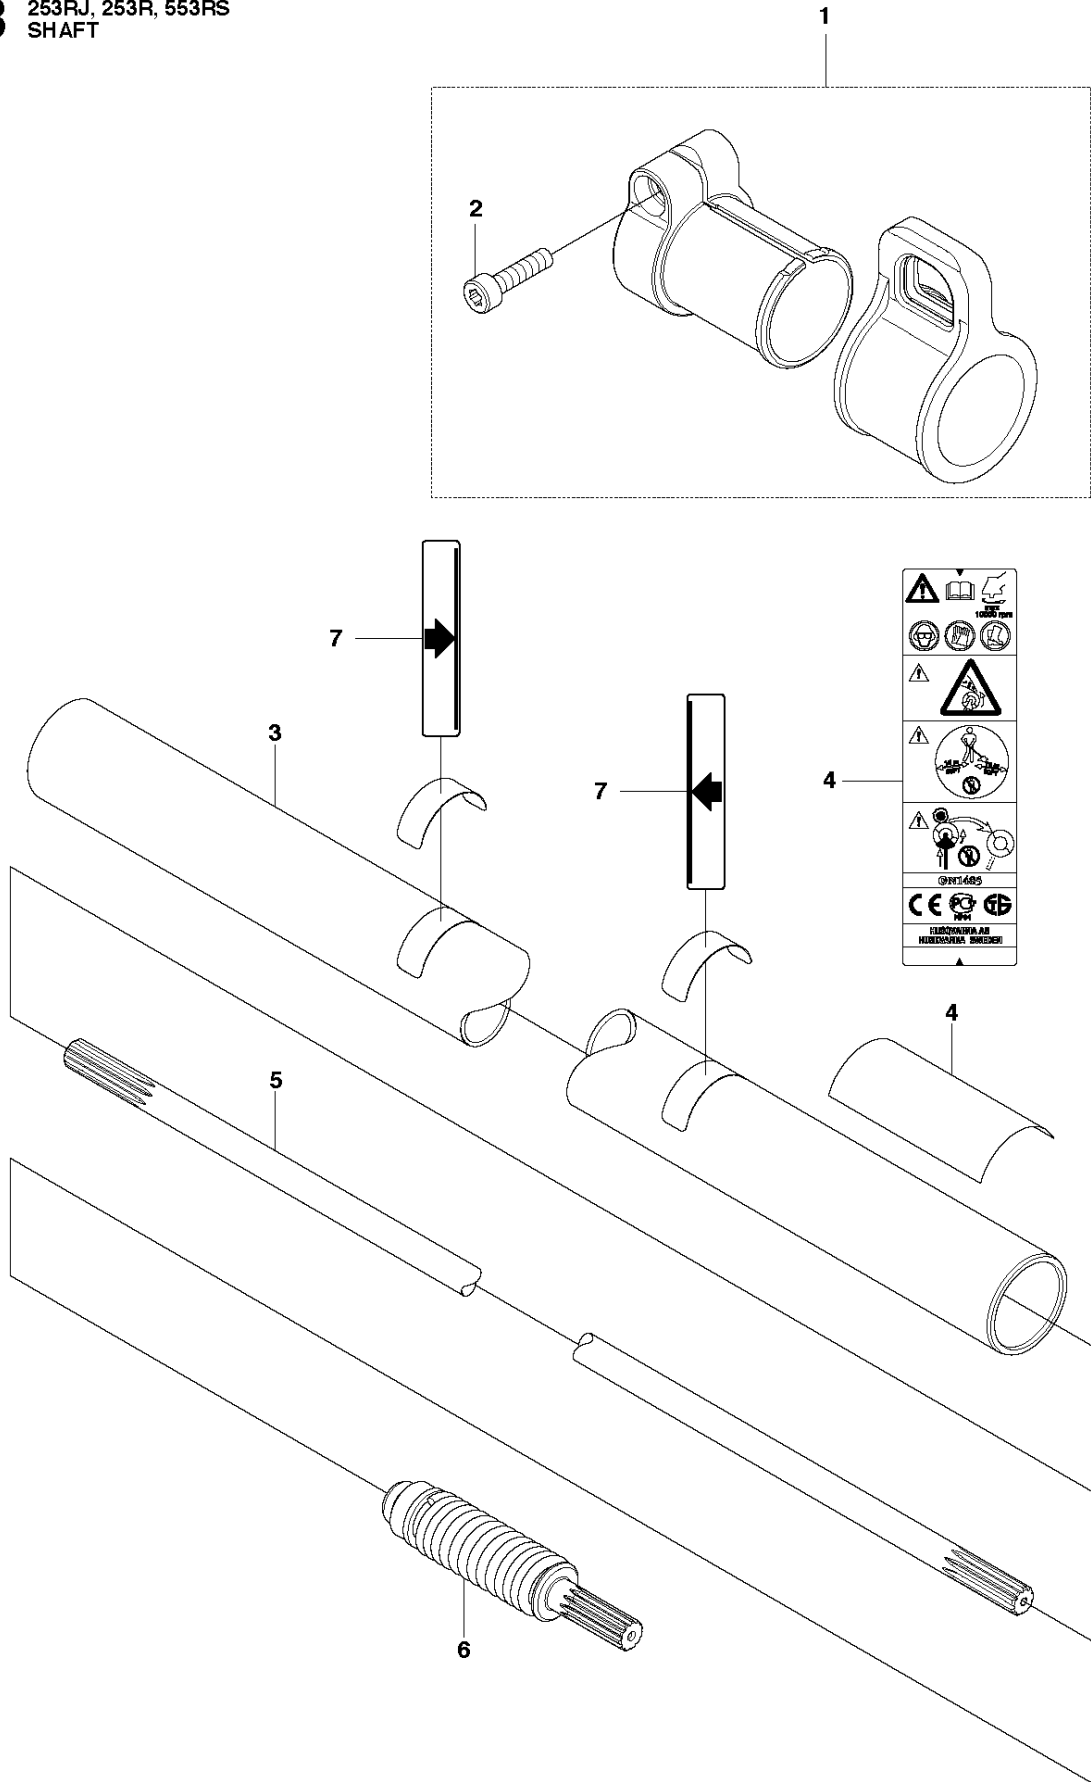

**B** 253RJ, 253R, 553RS  
SHAFT

SHAFT

253 RJ, 2011-08

Ref	Part No	Description	Remark	QTY	KIT
1	521 66 80-01	HANGER-ASSY		1	
2	504 11 43-01	SCREW		1	1
3	521 66 08-01	PIPE-COMP		1	
4	587 22 84-01	LABEL		1	
5	511 58 22-01	SHAFT		1	
6	528 82 61-01	JOINT		1	
7	505 29 58-01	LABEL		1	