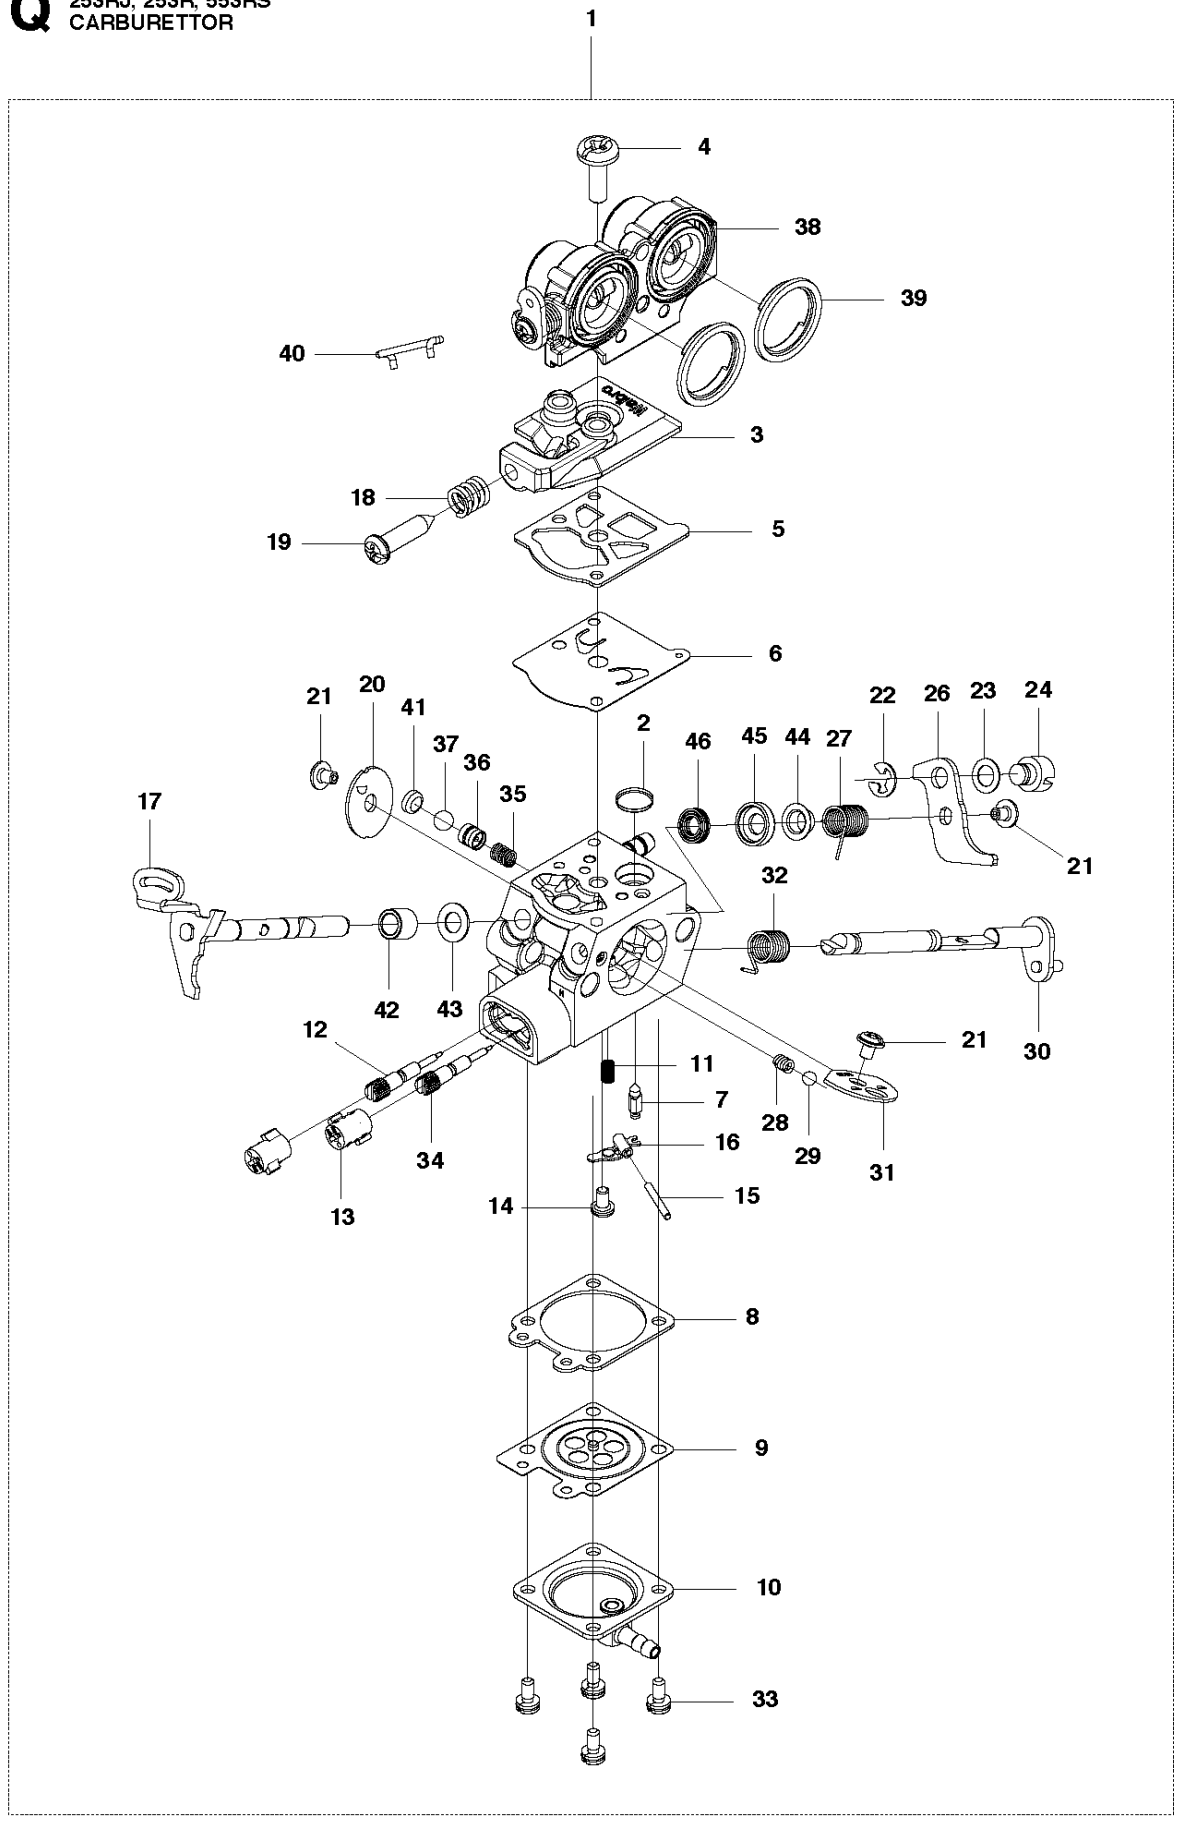

## BEVEL GEAR

253 RJ, 2011-08

Ref	Part No	Description	Remark	QTY	KIT
1	528 83 10-01	GEARCASE-A		1	
2	506 74 56-01	BOLT		1	
3	537 18 95-01	SCREW		1	
5	521 86 20-01	BOLT		1	1
6	521 86 24-01	BOLT		1	1
7	528 82 63-01	PISTON		1	1
8	516 12 41-01	RING		1	1
9	516 12 79-01	BEARING		1	1
10	516 13 00-01	BEARING		1	1
11	506 60 99-01	RING		1	1
12	544 36 27-01	BOLT		1	1
13	505 17 02-01	BEARING		1	1
14	528 82 62-01	GEAR		1	1
15	528 81 59-01	SHAFT,GEAR		1	1
16	516 13 17-01	BALL BEARING		1	1
17	502 84 93-01	SNAP RING		1	1
18	521 52 22-01	SEAL		1	1
19	528 82 64-01	HOLDER		1	1
20	521 65 60-01	PLATE		1	1
21	511 58 38-01	HOLDER		1	1
22	502 29 11-01	NUT BLADE		1	1
23	516 12 52-01	SNAP RING		1	1
24	575 77 88-01	BRACKET		1	1
25	575 67 73-01	LOCKWASHER		1	1

## CARBURETOR

253 RJ, 2011-08

Ref	Part No	Description	Remark	QTY KIT
1	586 34 66-01	CARBURETTOR		1
2	520 95 70-01	SCREEN		1
3	521 63 98-01	COVER		1
4	521 64 00-01	SCREW		1
5	520 95 48-01	GASKET		1
6	520 95 49-01	DIAPHRAGM		1
7	521 08 54-01	VALVE.INLET		1
8	516 97 21-01	GASKET		1
9	505 30 68-01	DIAPHRAGM		1
10	521 63 97-01	COVER		1
11	513 29 07-01	SPRING		1
12	511 47 99-01	NEEDLE		1
13	521 11 69-01	HUB CAP		2
14	520 97 73-01	SCREW		1
15	520 97 74-01	PIN		1
16	520 97 72-01	LEVER		1
17	586 45 15-01	SHAFT		1
18	513 22 56-01	SPRING		1
19	513 19 29-01	SCREW		1
20	511 47 02-01	VALVE		1
21	520 75 98-01	SCREW		3
22	506 73 86-01	RING		1
23	516 52 42-01	WASHER		1
24	513 40 08-01	SWIVEL		1
26	521 64 55-01	LEVER		1
27	586 45 16-01	SPRING		1
28	574 79 34-01	SPRING		1
29	514 24 26-01	BALL		1
30	521 64 51-01	SHAFT ASSY		1
31	522 64 95-01	VALVE		1
32	514 24 36-01	SPRING		1
33	520 97 88-01	SCREW ASSY		4
34	516 93 58-01	NEEDLE		1
35	505 05 79-01	SPRING		1
36	516 93 59-01	PISTON		1
37	516 93 60-01	BALL		1
38	521 64 09-01	BODY		1
39	522 64 94-01	RING		2
40	578 91 32-01	ROD		1
41	525 55 50-01	PLUG		1
42	586 45 17-01	SPACER		1
43	586 45 18-01	WASHER		1
44	586 45 19-01	BUSHING		1
45	586 45 20-01	BUSHING		1
46	586 45 21-01	SEAL		1