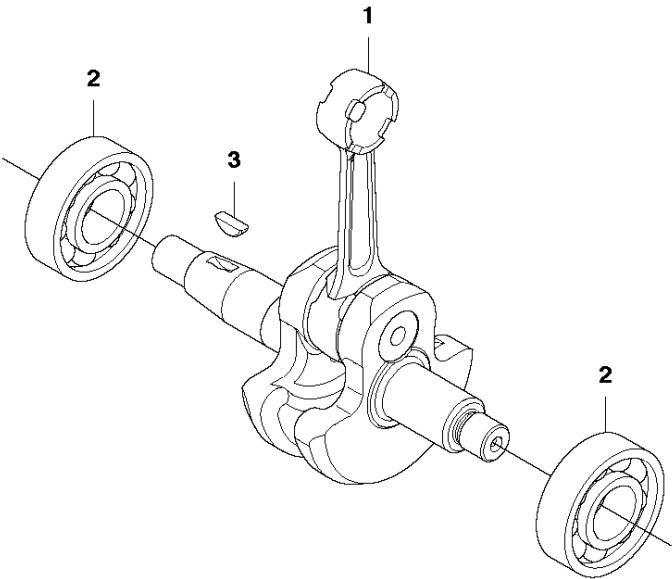

## CLUTCH

253 RJ, 2011-08

Ref	Part No	Description	Remark	QTY	KIT
1	521 66 48-01	HOUSING ASSY		1	
2	516 12 64-01	RING		1	1
3	521 66 50-01	CLAMP		1	1
4	521 66 52-01	ABSSORBER		1	1
5	521 66 51-01	ABSSORBER		1	1
6	521 66 49-01	HOUSING		1	1
7	516 12 42-01	RING		1	1
8	516 13 17-01	BALL BEARING		1	1
9	502 84 93-01	SNAP RING		1	1
10	521 65 99-01	DRUM		1	1
11	504 11 96-01	SCREW		1	1
12	521 86 23-01	BOLT		1	1
13	515 39 13-01	BOLT		4	
14	525 43 18-01	COVER		1	
15	505 29 78-01	SCREW		2	
16	505 29 81-01	WASHER		2	
17	521 63 64-01	SHOE		1	
18	505 29 80-01	WASHER		2	
19	521 51 79-01	SCREW		4	
20	528 81 56-01	COVER		1	
21	523 01 90-01	BOLT		4	

**P** 253RJ, 253R, 553RS  
CRANKCASE

CRANKCASE

253 RJ, 2011-08

Ref	Part No	Description	Remark	QTY	KIT
1	513 23 87-01	SEAL		1	
2	502 84 93-01	SNAP RING		1	
3	515 38 81-01	BOLT		4	
4	521 63 56-01	CASE-COMP		1	
5	505 29 61-01	PIN		3	4
6	512 31 11-01	GASKET		1	
7	502 84 92-01	SEALING		1	

**N** 253RJ, 253R, 553RS  
CRANK SHAFT

CRANKSHAFT

253 RJ, 2011-08

Ref	Part No	Description	Remark	QTY KIT
1	521 63 63-01	SHAFT-COMP		1
2	521 52 11-01	BALL BEARING		2
3	506 68 94-01	KEY		1

**G** 253RJ  
CYLINDER COVER