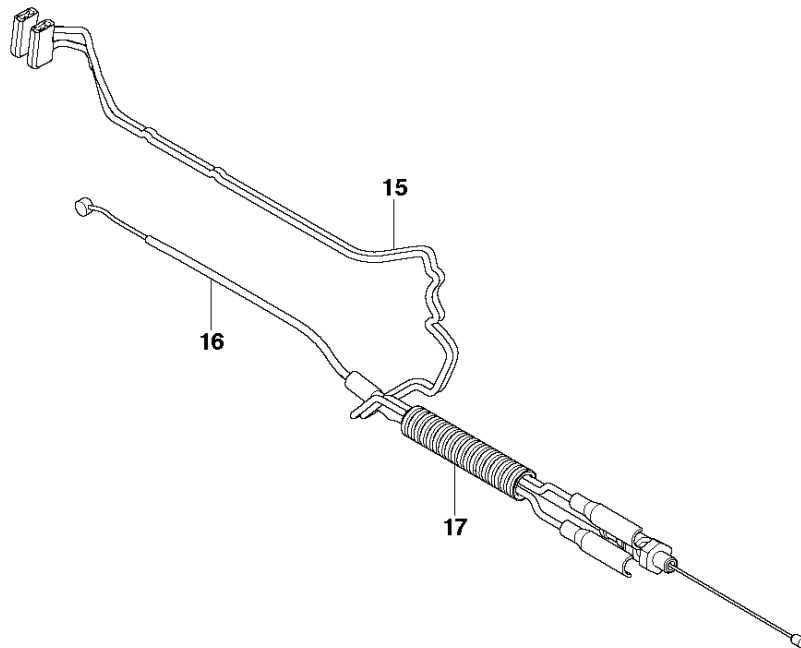

D1 253RJ
THROTTLE CONTROLS

THROTTLE CONTROLS

253 RJ, 2011-08

Ref	Part No	Description	Remark	QTY	KIT
1	573 97 66-01	GRIP		1	
2	504 11 43-01	SCREW		2	1
3	521 66 77-01	ABSORBER		4	1
4	529 25 87-01	HOLDER		1	1
5	529 25 78-01	HOLDER		1	1
6	521 85 16-01	SWITCH		1	1
7	521 66 73-01	LEVER		1	1
8	521 66 72-01	SPRING		1	1
9	537 17 42-01	SPRING THROTTLE TRIG		1	1
10	511 59 18-01	SPRING		1	1
11	573 97 70-01	LEVER		1	1
12	521 51 79-01	SCREW		4	1
13	573 97 69-01	BODY		1	1
14	573 97 68-01	BODY		1	1
15	529 25 60-01	CORD		1	
16	529 25 69-01	CABLE		1	
17	521 52 44-01	TUBE		1