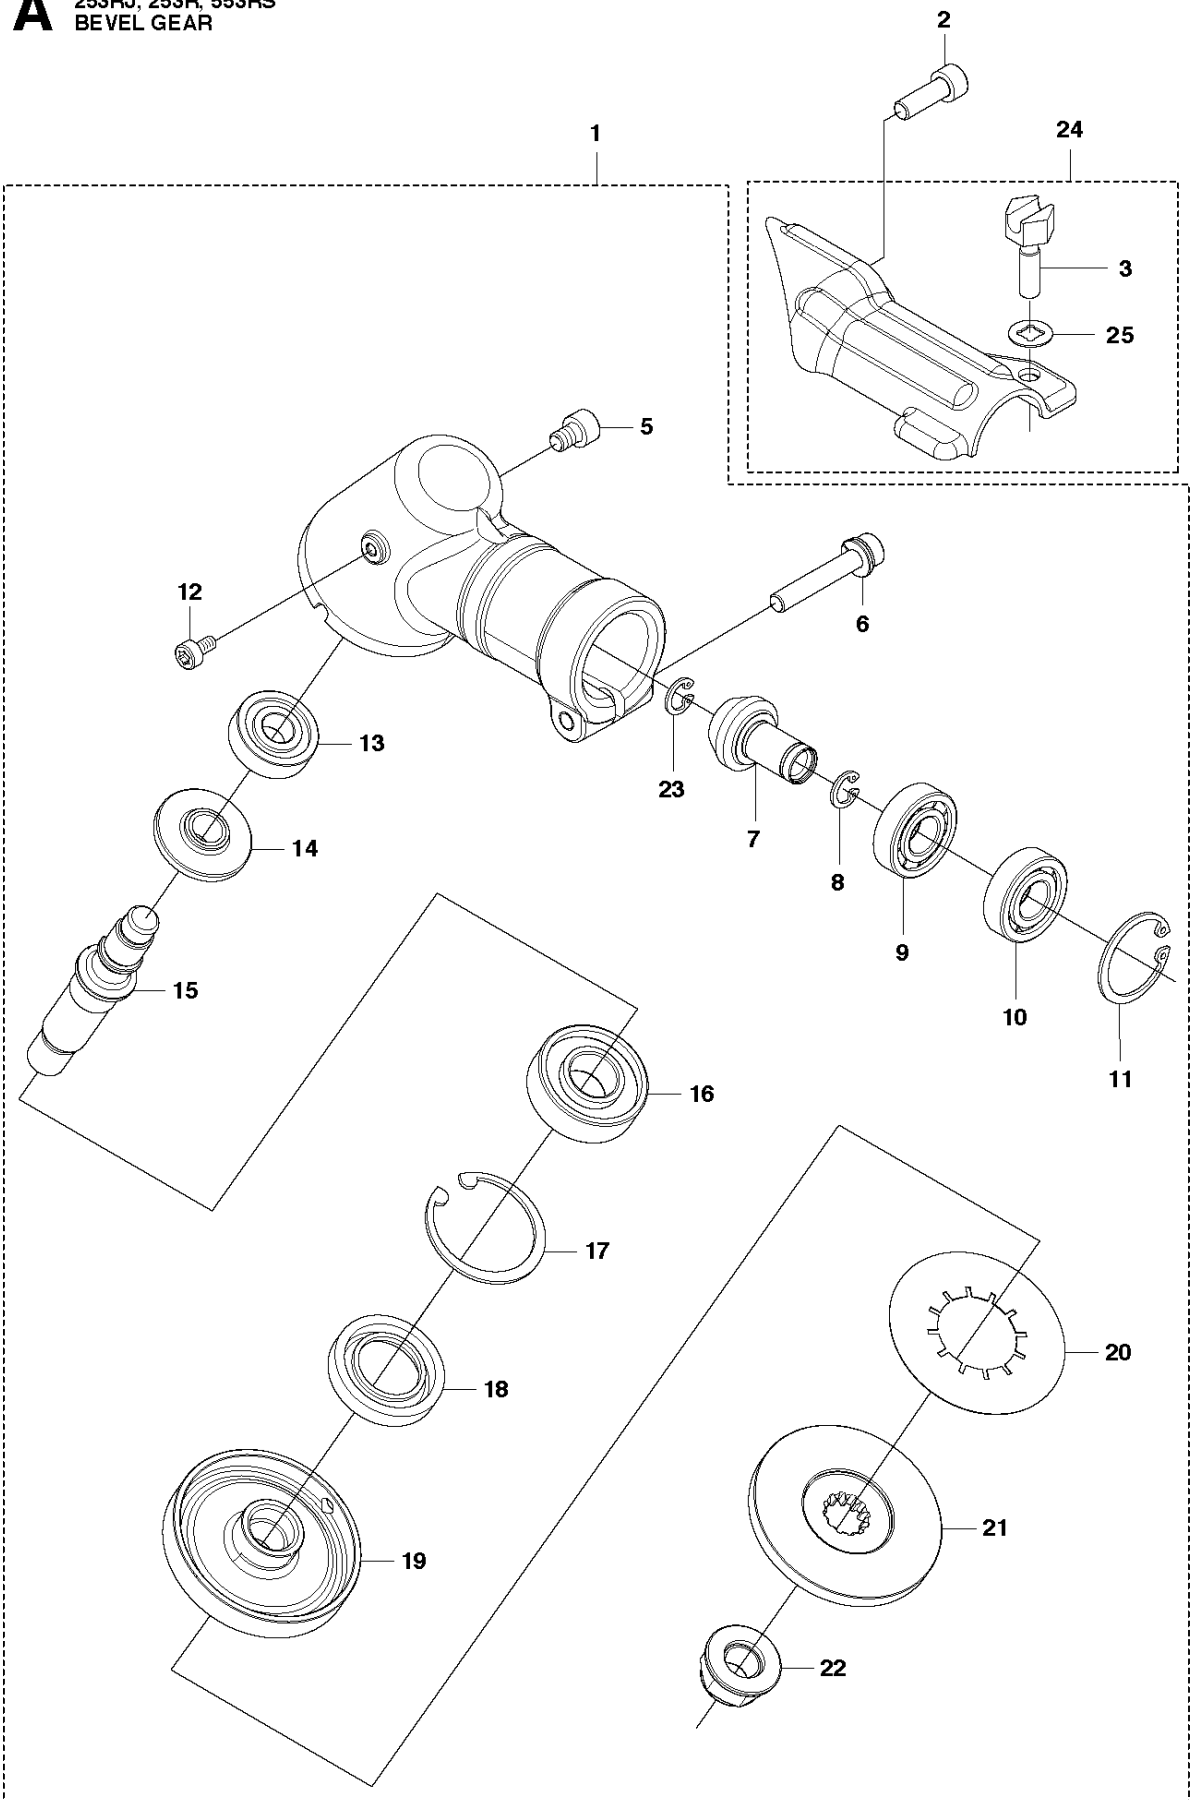

A 253RJ, 253R, 553RS
BEVEL GEAR

BEVEL GEAR

253 RJ, 2011-08

Ref	Part No	Description	Remark	QTY	KIT
1	528 83 10-01	GEARCASE-A		1	
2	506 74 56-01	BOLT		1	
3	537 18 95-01	SCREW		1	
5	521 86 20-01	BOLT		1	1
6	521 86 24-01	BOLT		1	1
7	528 82 63-01	PISTON		1	1
8	516 12 41-01	RING		1	1
9	516 12 79-01	BEARING		1	1
10	516 13 00-01	BEARING		1	1
11	506 60 99-01	RING		1	1
12	544 36 27-01	BOLT		1	1
13	505 17 02-01	BEARING		1	1
14	528 82 62-01	GEAR		1	1
15	528 81 59-01	SHAFT,GEAR		1	1
16	516 13 17-01	BALL BEARING		1	1
17	502 84 93-01	SNAP RING		1	1
18	521 52 22-01	SEAL		1	1
19	528 82 64-01	HOLDER		1	1
20	521 65 60-01	PLATE		1	1
21	511 58 38-01	HOLDER		1	1
22	502 29 11-01	NUT BLADE		1	1
23	516 12 52-01	SNAP RING		1	1
24	575 77 88-01	BRACKET		1	1
25	575 67 73-01	LOCKWASHER		1	1