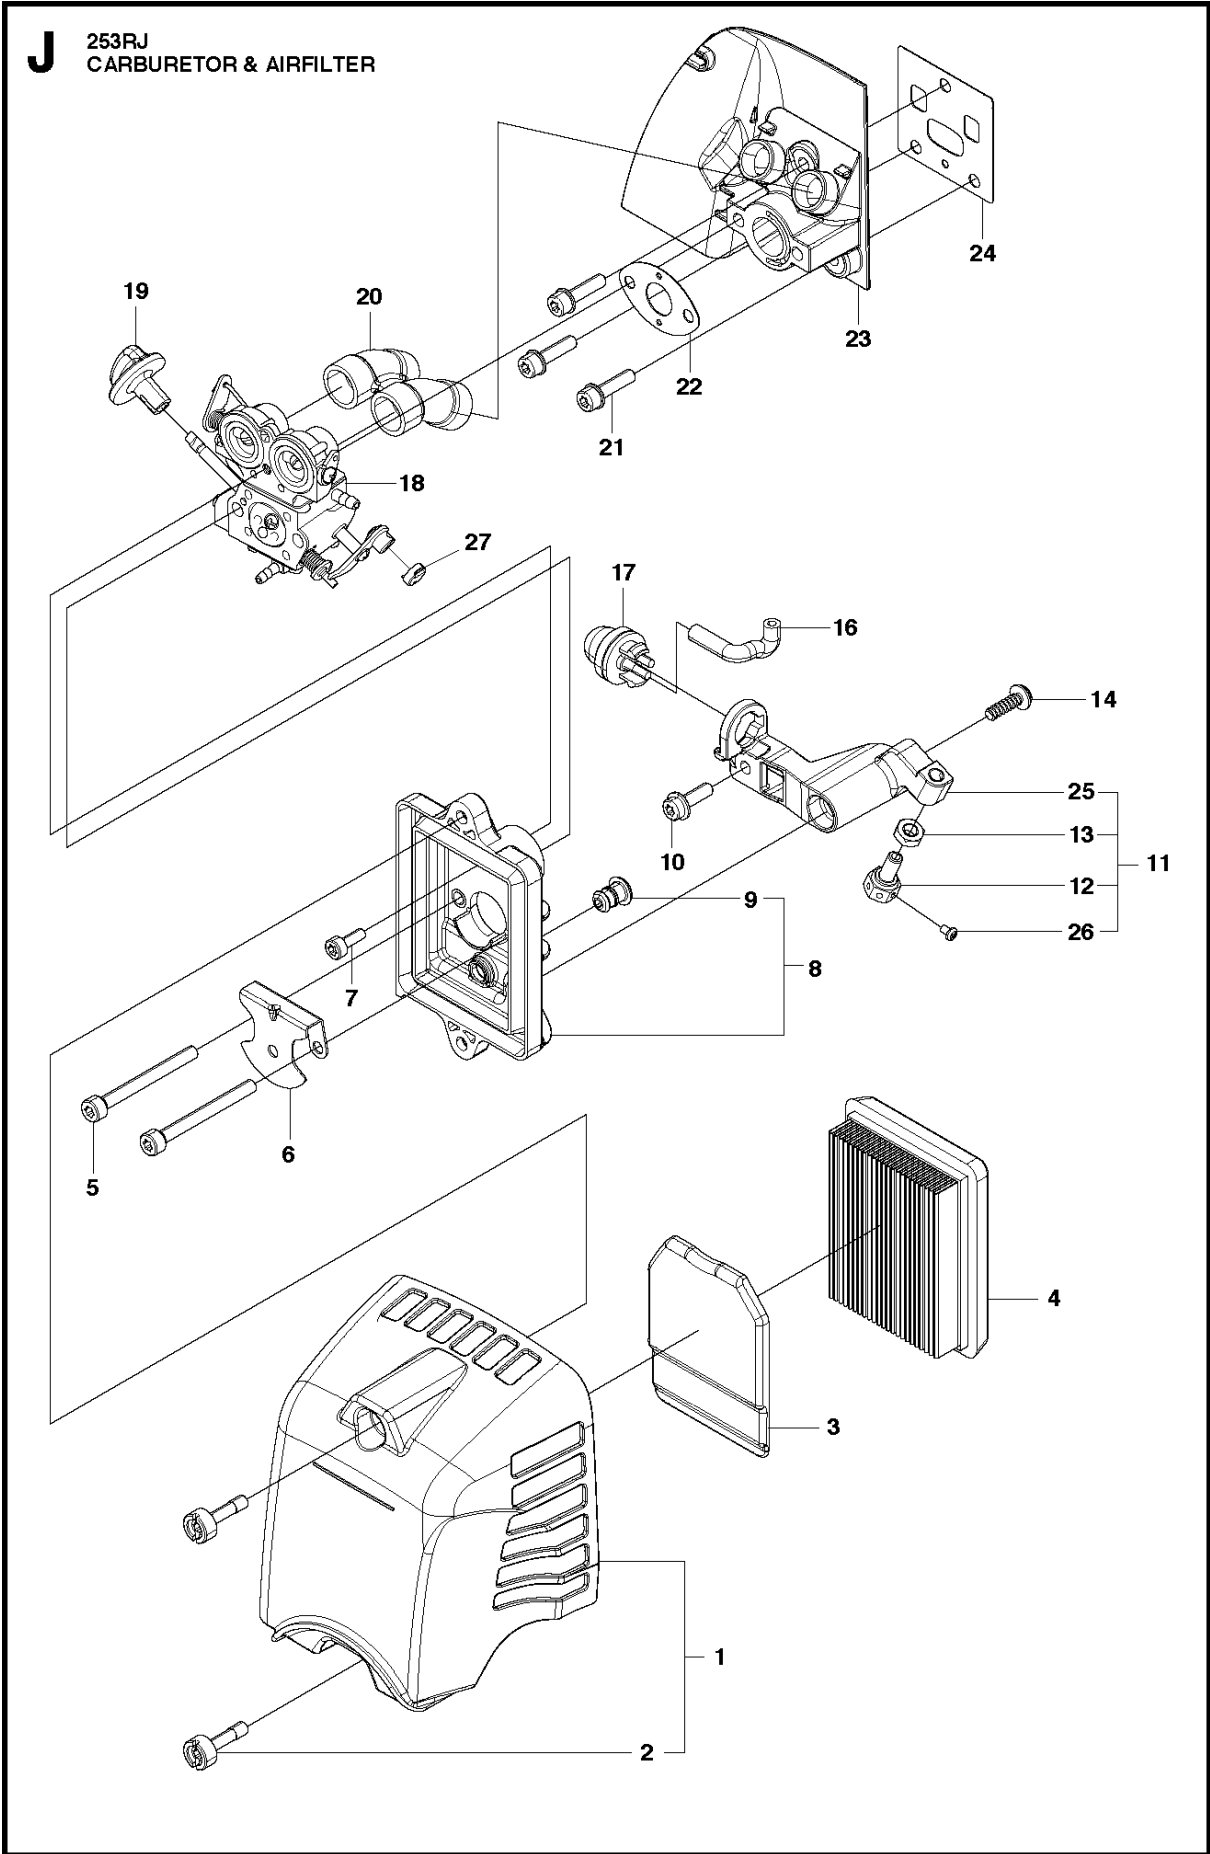

## CARBURETOR

253 RJ, 2011-08

Ref	Part No	Description	Remark	QTY KIT
1	586 34 66-01	CARBURETTOR		1
2	520 95 70-01	SCREEN		1
3	521 63 98-01	COVER		1
4	521 64 00-01	SCREW		1
5	520 95 48-01	GASKET		1
6	520 95 49-01	DIAPHRAGM		1
7	521 08 54-01	VALVE.INLET		1
8	516 97 21-01	GASKET		1
9	505 30 68-01	DIAPHRAGM		1
10	521 63 97-01	COVER		1
11	513 29 07-01	SPRING		1
12	511 47 99-01	NEEDLE		1
13	521 11 69-01	HUB CAP		2
14	520 97 73-01	SCREW		1
15	520 97 74-01	PIN		1
16	520 97 72-01	LEVER		1
17	586 45 15-01	SHAFT		1
18	513 22 56-01	SPRING		1
19	513 19 29-01	SCREW		1
20	511 47 02-01	VALVE		1
21	520 75 98-01	SCREW		3
22	506 73 86-01	RING		1
23	516 52 42-01	WASHER		1
24	513 40 08-01	SWIVEL		1
26	521 64 55-01	LEVER		1
27	586 45 16-01	SPRING		1
28	574 79 34-01	SPRING		1
29	514 24 26-01	BALL		1
30	521 64 51-01	SHAFT ASSY		1
31	522 64 95-01	VALVE		1
32	514 24 36-01	SPRING		1
33	520 97 88-01	SCREW ASSY		4
34	516 93 58-01	NEEDLE		1
35	505 05 79-01	SPRING		1
36	516 93 59-01	PISTON		1
37	516 93 60-01	BALL		1
38	521 64 09-01	BODY		1
39	522 64 94-01	RING		2
40	578 91 32-01	ROD		1
41	525 55 50-01	PLUG		1
42	586 45 17-01	SPACER		1
43	586 45 18-01	WASHER		1
44	586 45 19-01	BUSHING		1
45	586 45 20-01	BUSHING		1
46	586 45 21-01	SEAL		1