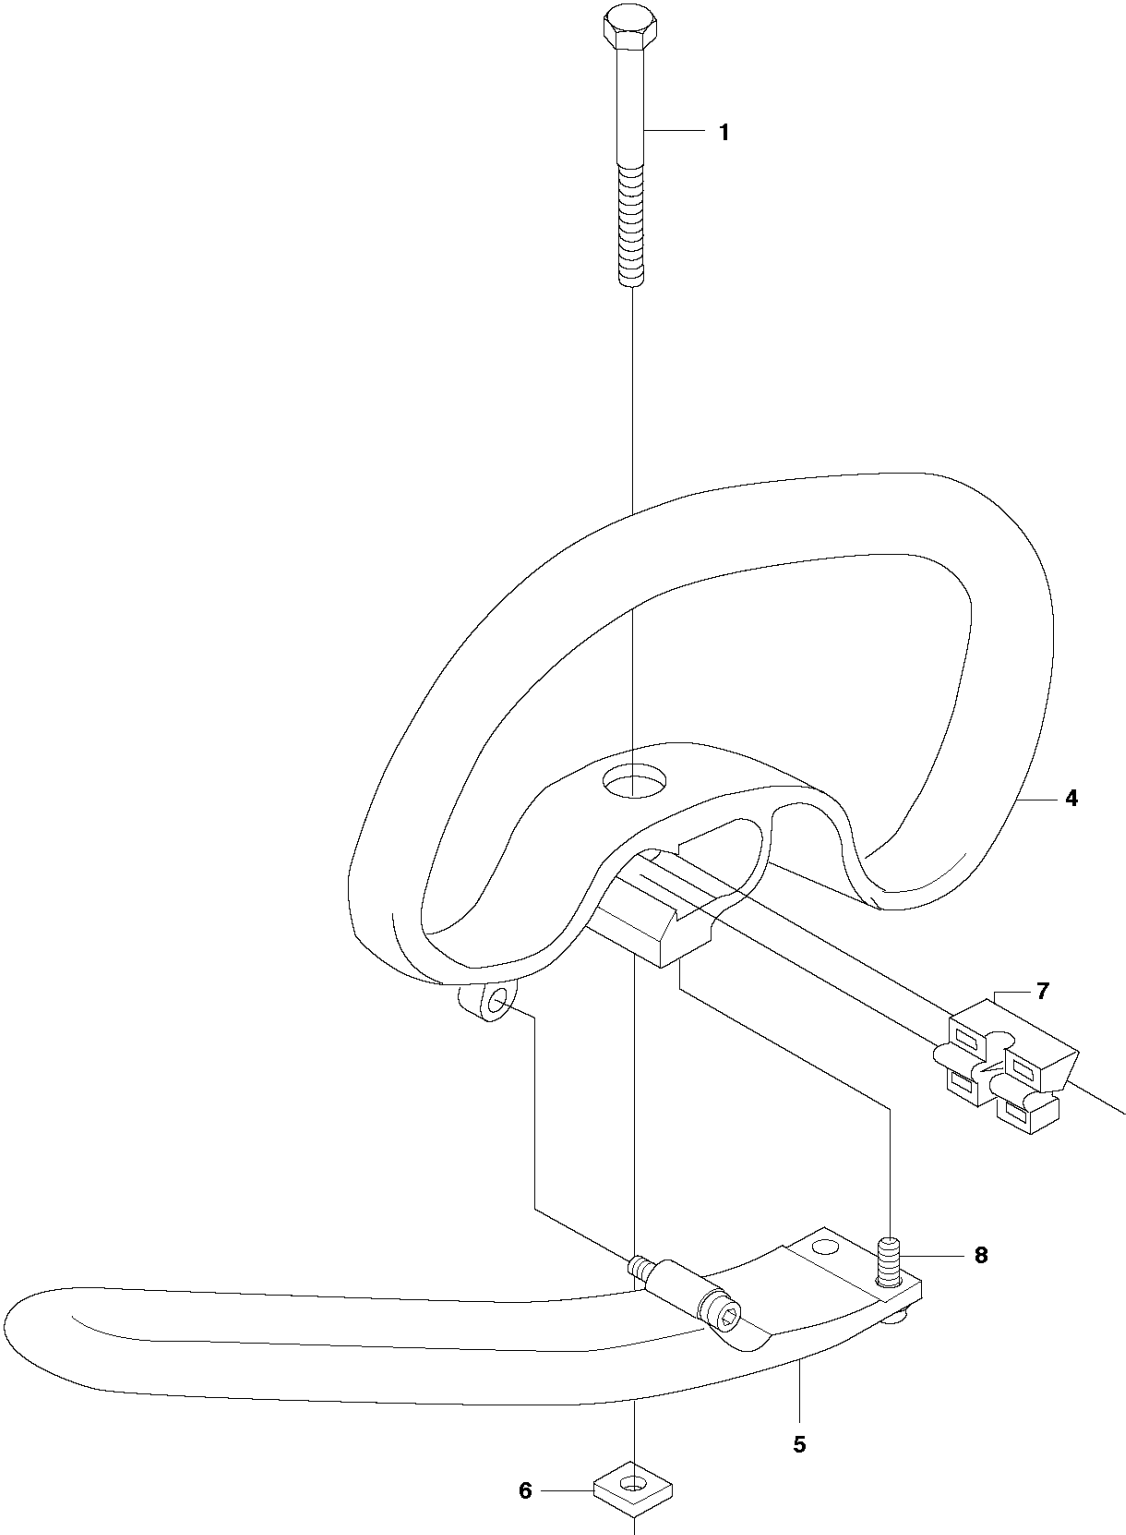

C1 253RJ
HANDLE

Ref	Part No	Description	Remark	QTY KIT	
1	529 26 84-01	BOLT		1	
4	544 10 10-04	HANDLE.LOOP		1	
5	503 99 78-04	HANDLE		1	
6	502 19 71-01	SQUARE NUT		1	
7	544 10 11-01	BLOCK.SPACING		1	
8	574 18 15-01	SCREW IHSCFTO		3	5