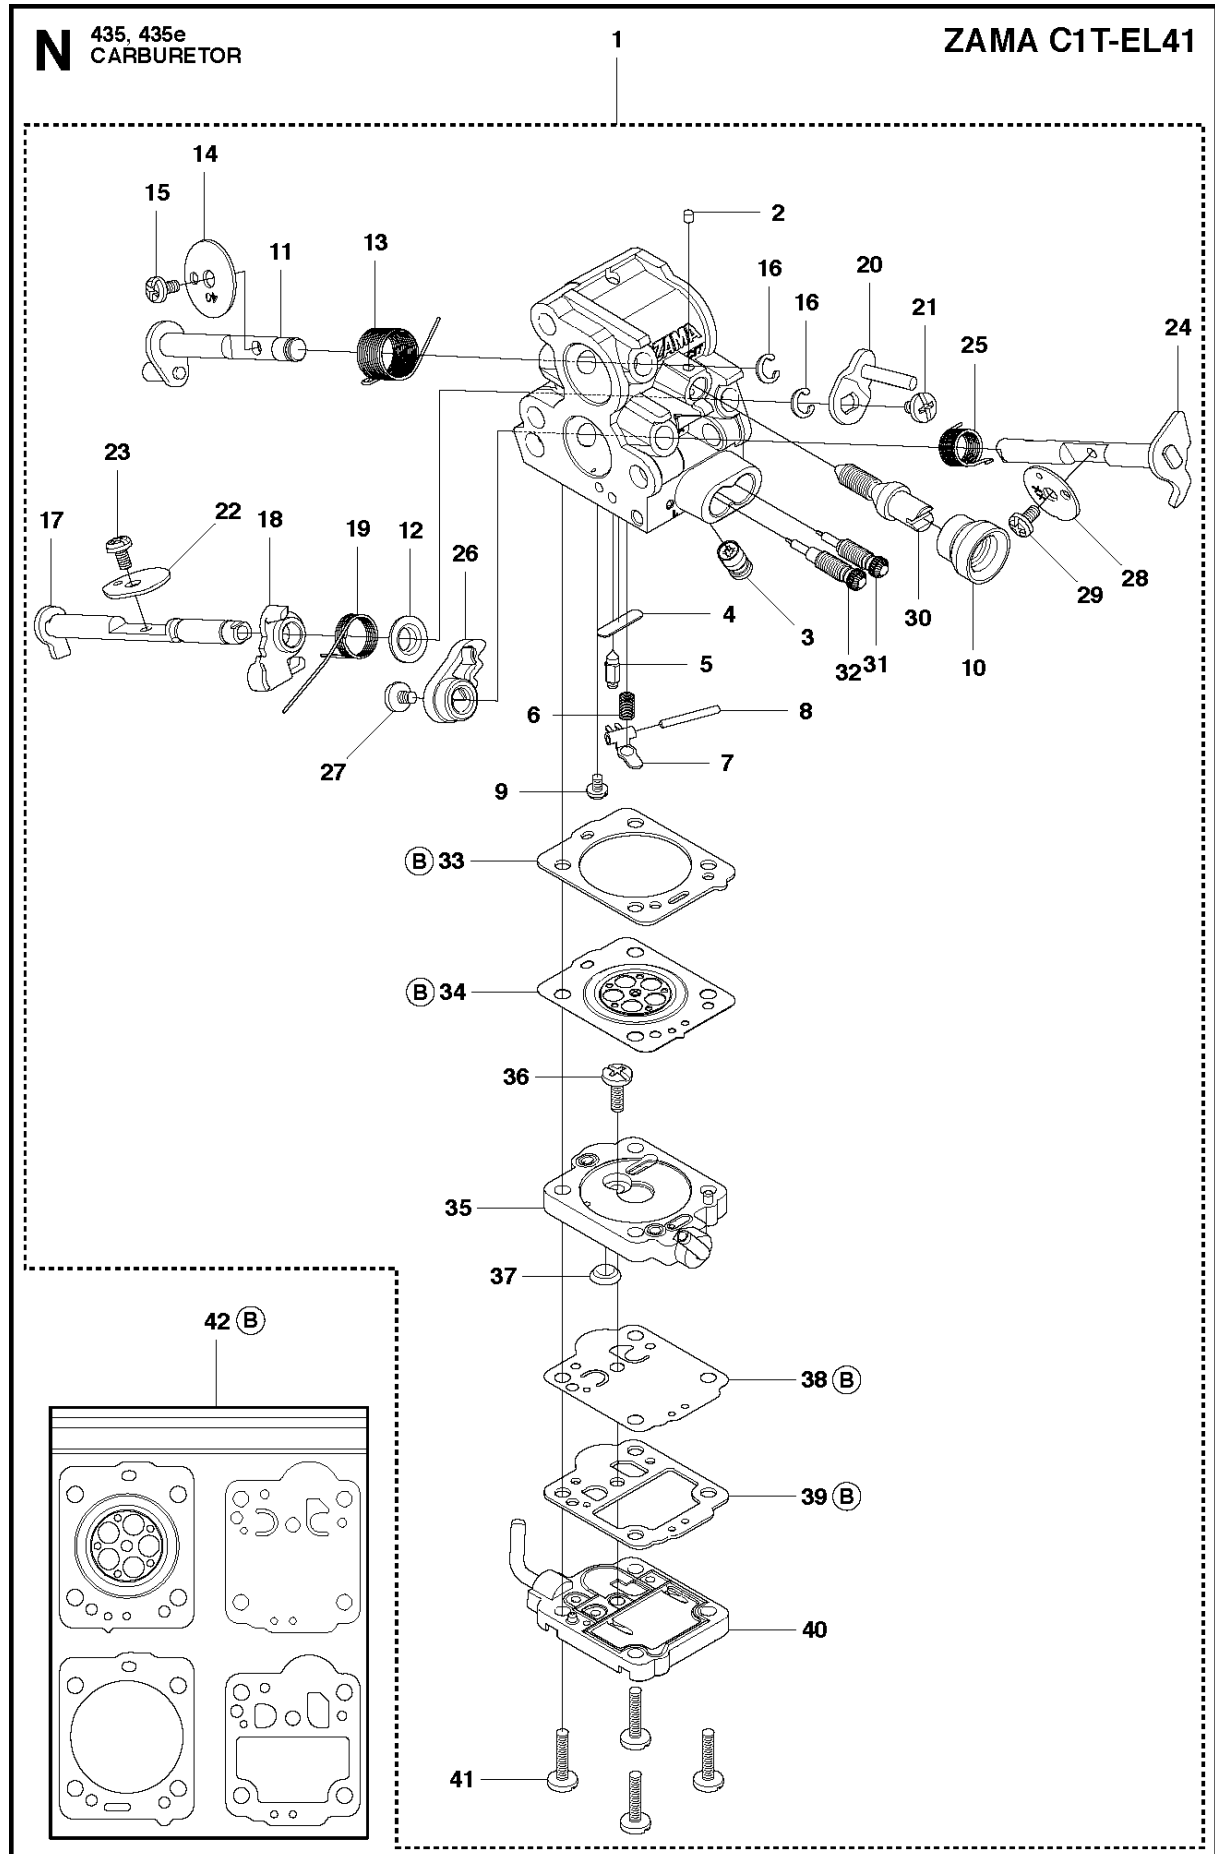

# SPARE PARTS LIST

CHAIN SAWS

435 from 2011-05 -

**P** 435, 435e  
ACCESSORIES

## ACCESSORIES

435 from 2011-05 -

Ref	Part No	Description	Remark	QTY KIT
1	503 55 85-04	TOOL		1

## CARBURETOR

435 from 2011-05 -

Ref	Part No	Description	Remark	QTY	KIT
1	506 45 05-01	CARBURETTOR		1	
2	503 48 11-01	PIECE		1	1
3	504 02 40-01	NOZZLE ASSY		1	1
4	503 53 56-01	PLUG WELCH		1	1
5	503 47 97-01	VALVE		1	1
6	537 02 03-01	SPRING		1	1
7	503 66 59-01	LEVER		1	1
8	503 48 00-01	PIN RETAINING SCREW		1	1
9	504 02 41-01	SCREW		1	1
10	505 53 52-01	HUB CAP		1	1
11	504 02 61-01	SHAFT ASSY		1	1
12	505 11 07-01	COLLAR		1	1
13	504 02 85-01	SPRING		1	1
14	504 02 75-01	VALVE		1	1
15	503 48 18-01	SCREW		2	1
16	504 02 67-01	CIRCLIP		2	1
17	504 02 62-01	SHAFT ASSY		1	1
18	540 05 37-01	LEVER		1	1
19	504 02 83-01	SPRING		1	1
20	504 02 63-01	LEVER		1	1
21	503 47 90-01	SCREW		2	1
22	504 02 74-01	VALVE		1	1
23	503 48 18-01	SCREW		2	1
24	504 02 60-01	SHAFT ASSY		1	1
25	504 02 84-01	SPRING		1	1
26	544 98 31-01	LEVER		1	1
27	503 47 90-01	SCREW		2	1
28	504 02 76-01	VALVE		1	1
29	503 47 92-01	SCREW		1	1
30	504 02 73-01	SCREW		1	1
31	504 90 92-01	SCREW		1	1
32	504 02 81-01	SCREW		1	1
33	504 02 43-01	GASKET		1	1, 42
34	504 02 45-01	DIAPHRAGM		1	1, 42
35	504 02 46-01	BODY		1	1
36	504 02 82-01	SCREW		1	1
37	504 02 50-01	STRAINER		1	1
38	504 02 56-01	DIAPHRAGM		1	1, 42
39	504 02 57-01	GASKET		1	1, 42
40	504 02 59-01	COVER		1	1
41	504 02 78-01	SCREW		4	1
42	504 02 86-01	GASKET KIT		1	