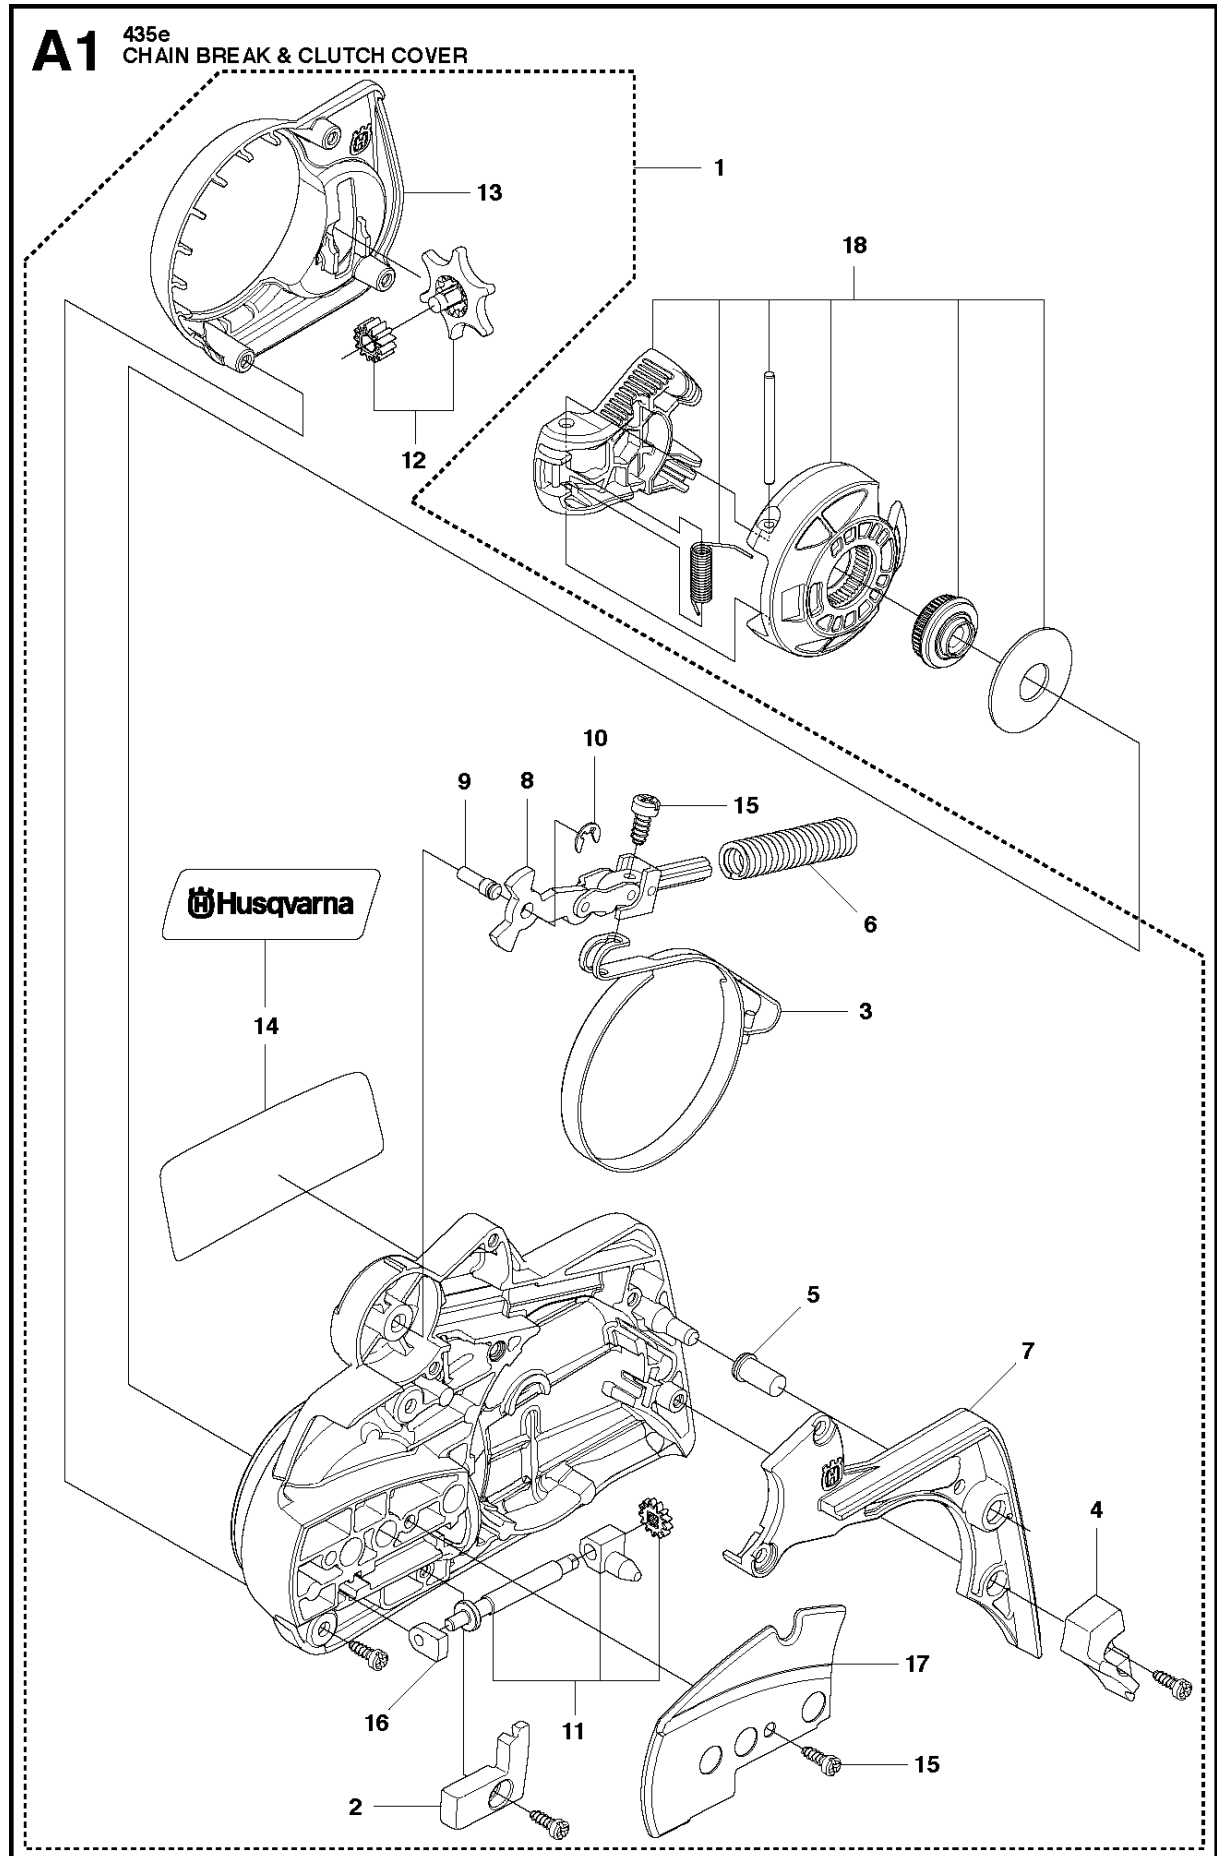

## CARBURETOR

435 from 2011-05 -

Ref	Part No	Description	Remark	QTY	KIT
1	506 45 05-01	CARBURETTOR		1	
2	503 48 11-01	PIECE		1	1
3	504 02 40-01	NOZZLE ASSY		1	1
4	503 53 56-01	PLUG WELCH		1	1
5	503 47 97-01	VALVE		1	1
6	537 02 03-01	SPRING		1	1
7	503 66 59-01	LEVER		1	1
8	503 48 00-01	PIN RETAINING SCREW		1	1
9	504 02 41-01	SCREW		1	1
10	505 53 52-01	HUB CAP		1	1
11	504 02 61-01	SHAFT ASSY		1	1
12	505 11 07-01	COLLAR		1	1
13	504 02 85-01	SPRING		1	1
14	504 02 75-01	VALVE		1	1
15	503 48 18-01	SCREW		2	1
16	504 02 67-01	CIRCLIP		2	1
17	504 02 62-01	SHAFT ASSY		1	1
18	540 05 37-01	LEVER		1	1
19	504 02 83-01	SPRING		1	1
20	504 02 63-01	LEVER		1	1
21	503 47 90-01	SCREW		2	1
22	504 02 74-01	VALVE		1	1
23	503 48 18-01	SCREW		2	1
24	504 02 60-01	SHAFT ASSY		1	1
25	504 02 84-01	SPRING		1	1
26	544 98 31-01	LEVER		1	1
27	503 47 90-01	SCREW		2	1
28	504 02 76-01	VALVE		1	1
29	503 47 92-01	SCREW		1	1
30	504 02 73-01	SCREW		1	1
31	504 90 92-01	SCREW		1	1
32	504 02 81-01	SCREW		1	1
33	504 02 43-01	GASKET		1	1, 42
34	504 02 45-01	DIAPHRAGM		1	1, 42
35	504 02 46-01	BODY		1	1
36	504 02 82-01	SCREW		1	1
37	504 02 50-01	STRAINER		1	1
38	504 02 56-01	DIAPHRAGM		1	1, 42
39	504 02 57-01	GASKET		1	1, 42
40	504 02 59-01	COVER		1	1
41	504 02 78-01	SCREW		4	1
42	504 02 86-01	GASKET KIT		1	

## CHAIN BRAKE &amp; CLUTCH COVER

435 from 2011-05 -

Ref	Part No	Description	Remark	QTY KIT	
1	501 38 82-01	CLUTCH COVER ASSY			
2	735 31 08-20	E-CLIP		1	1
3	537 28 66-01	PAWL		1	1
4	540 06 33-01	CHAIN GUIDE		1	1
5	537 01 74-01	BEARING SLEEVE		1	1
6	503 89 08-02	KNEE JOINT ASSY		1	1
7	505 89 26-01	BRAKE SPRING		1	1
8	503 85 52-01	GUIDE BUSHING		1	1
9	544 24 85-01	COVER LID		1	1
10	503 21 70-10	SCREW CCRPANT		7	1
11	544 25 31-01	WEAR PROTECTION		1	1
12	544 30 60-01	BRAKE BAND ASSY		1	1
13	503 89 29-01	PIN KNEE-JOINT		1	1
14	537 39 70-01	WORM SCREW		1	1
15	537 07 94-02	WORM WHEEL		1	1
16	740 48 07-02	O-RING		1	1
17	503 23 00-63	WASHER		1	1
18	544 37 68-01	LABEL		1	1
19	503 22 00-01	HEXAGON NUT		1	