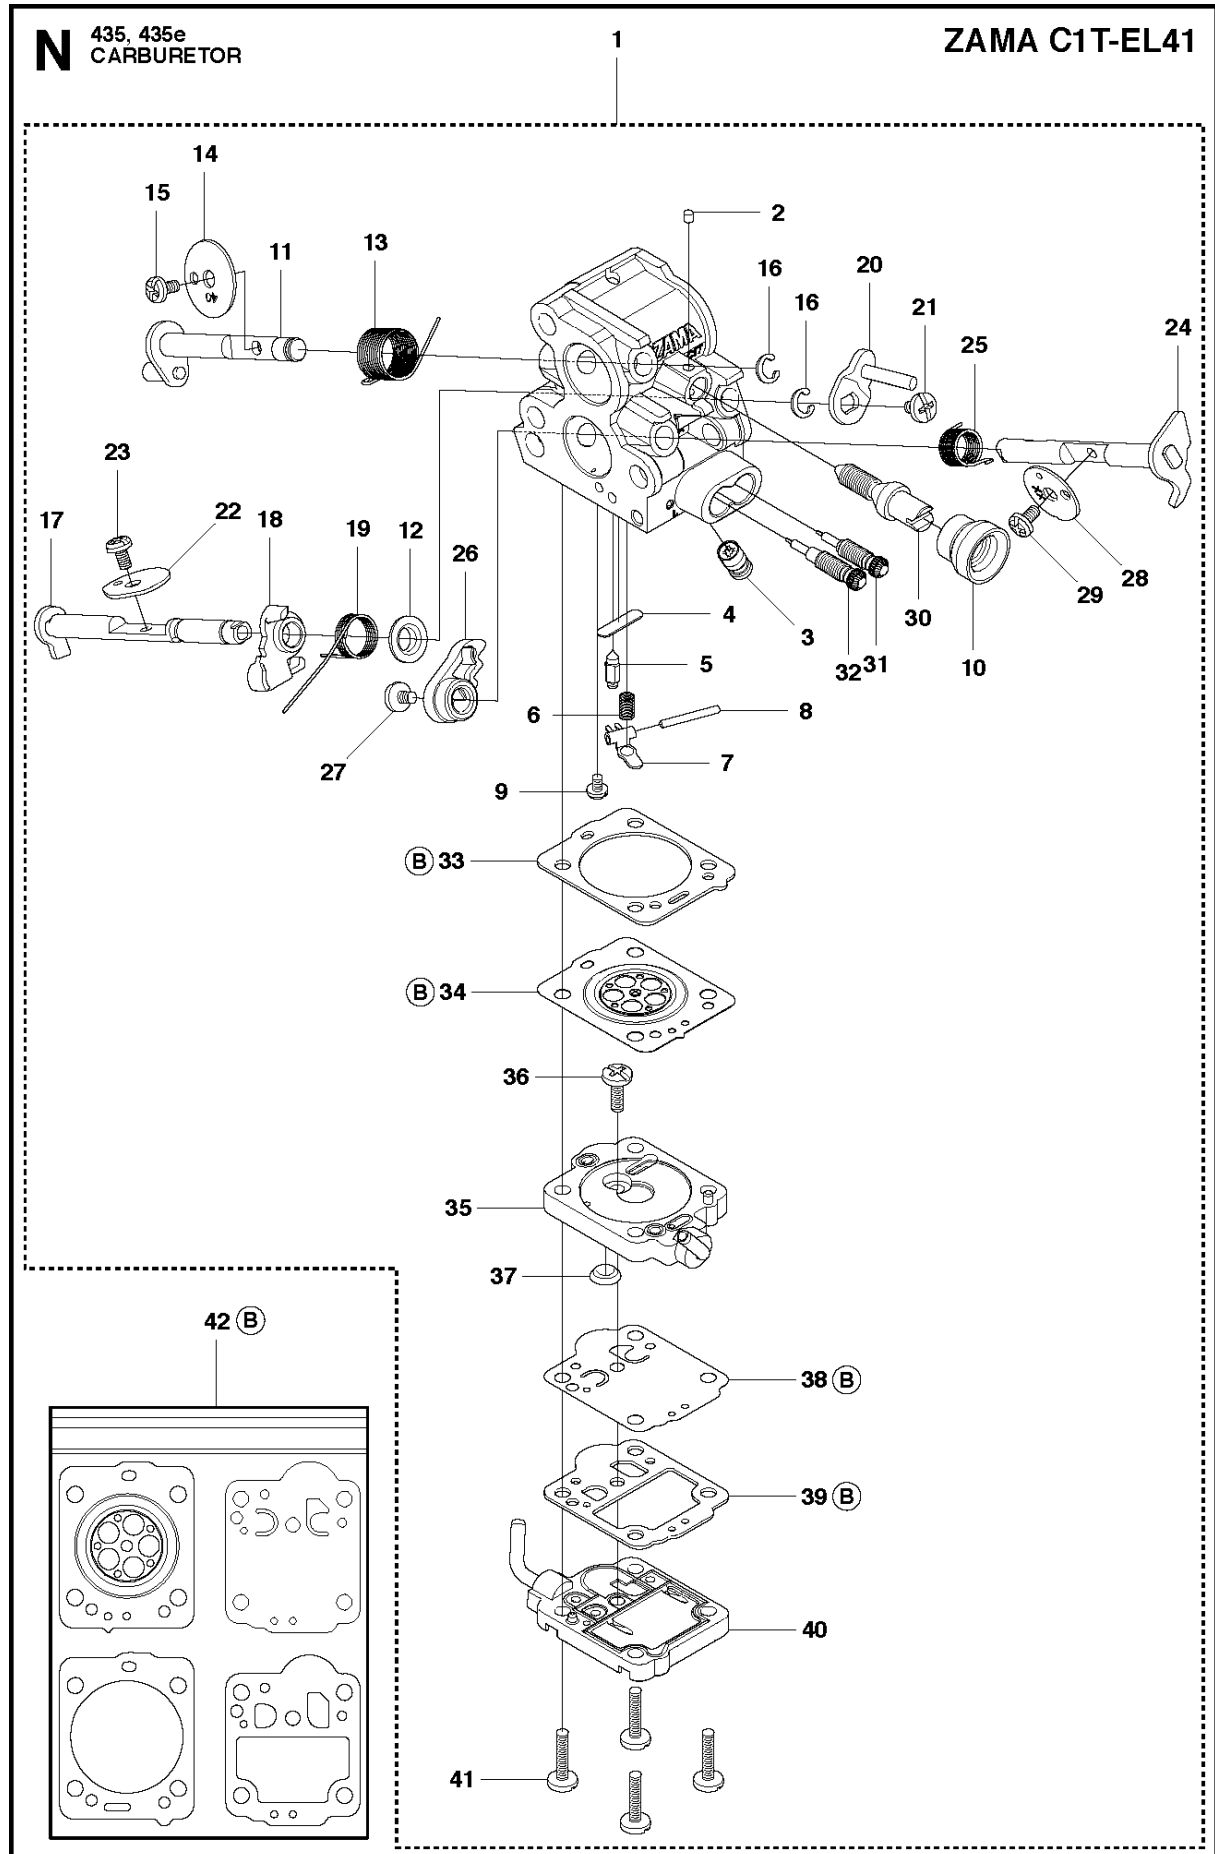

SPARE PARTS LIST

CHAIN SAWS

435 E from 2011-05-

P 435, 435e
ACCESSORIES

ACCESSORIES

435 E from 2011-05-

Ref	Part No	Description	Remark	QTY KIT
1	503 55 85-04	TOOL		1

CARBURETOR

435 E from 2011-05-

Ref	Part No	Description	Remark	QTY	KIT
1	506 45 05-01	CARBURETTOR		1	
2	503 48 11-01	PIECE		1	1
3	504 02 40-01	NOZZLE ASSY		1	1
4	503 53 56-01	PLUG WELCH		1	1
5	503 47 97-01	VALVE		1	1
6	537 02 03-01	SPRING		1	1
7	503 66 59-01	LEVER		1	1
8	503 48 00-01	PIN RETAINING SCREW		1	1
9	504 02 41-01	SCREW		1	1
10	505 53 52-01	HUB CAP		1	1
11	504 02 61-01	SHAFT ASSY		1	1
12	505 11 07-01	COLLAR		1	1
13	504 02 85-01	SPRING		1	1
14	504 02 75-01	VALVE		1	1
15	503 48 18-01	SCREW		2	1
16	504 02 67-01	CIRCLIP		2	1
17	504 02 62-01	SHAFT ASSY		1	1
18	540 05 37-01	LEVER		1	1
19	504 02 83-01	SPRING		1	1
20	504 02 63-01	LEVER		1	1
21	503 47 90-01	SCREW		2	1
22	504 02 74-01	VALVE		1	1
23	503 48 18-01	SCREW		2	1
24	504 02 60-01	SHAFT ASSY		1	1
25	504 02 84-01	SPRING		1	1
26	544 98 31-01	LEVER		1	1
27	503 47 90-01	SCREW		2	1
28	504 02 76-01	VALVE		1	1
29	503 47 92-01	SCREW		1	1
30	504 02 73-01	SCREW		1	1
31	504 90 92-01	SCREW		1	1
32	504 02 81-01	SCREW		1	1
33	504 02 43-01	GASKET		1	1, 42
34	504 02 45-01	DIAPHRAGM		1	1, 42
35	504 02 46-01	BODY		1	1
36	504 02 82-01	SCREW		1	1
37	504 02 50-01	STRAINER		1	1
38	504 02 56-01	DIAPHRAGM		1	1, 42
39	504 02 57-01	GASKET		1	1, 42
40	504 02 59-01	COVER		1	1
41	504 02 78-01	SCREW		4	1
42	504 02 86-01	GASKET KIT		1	