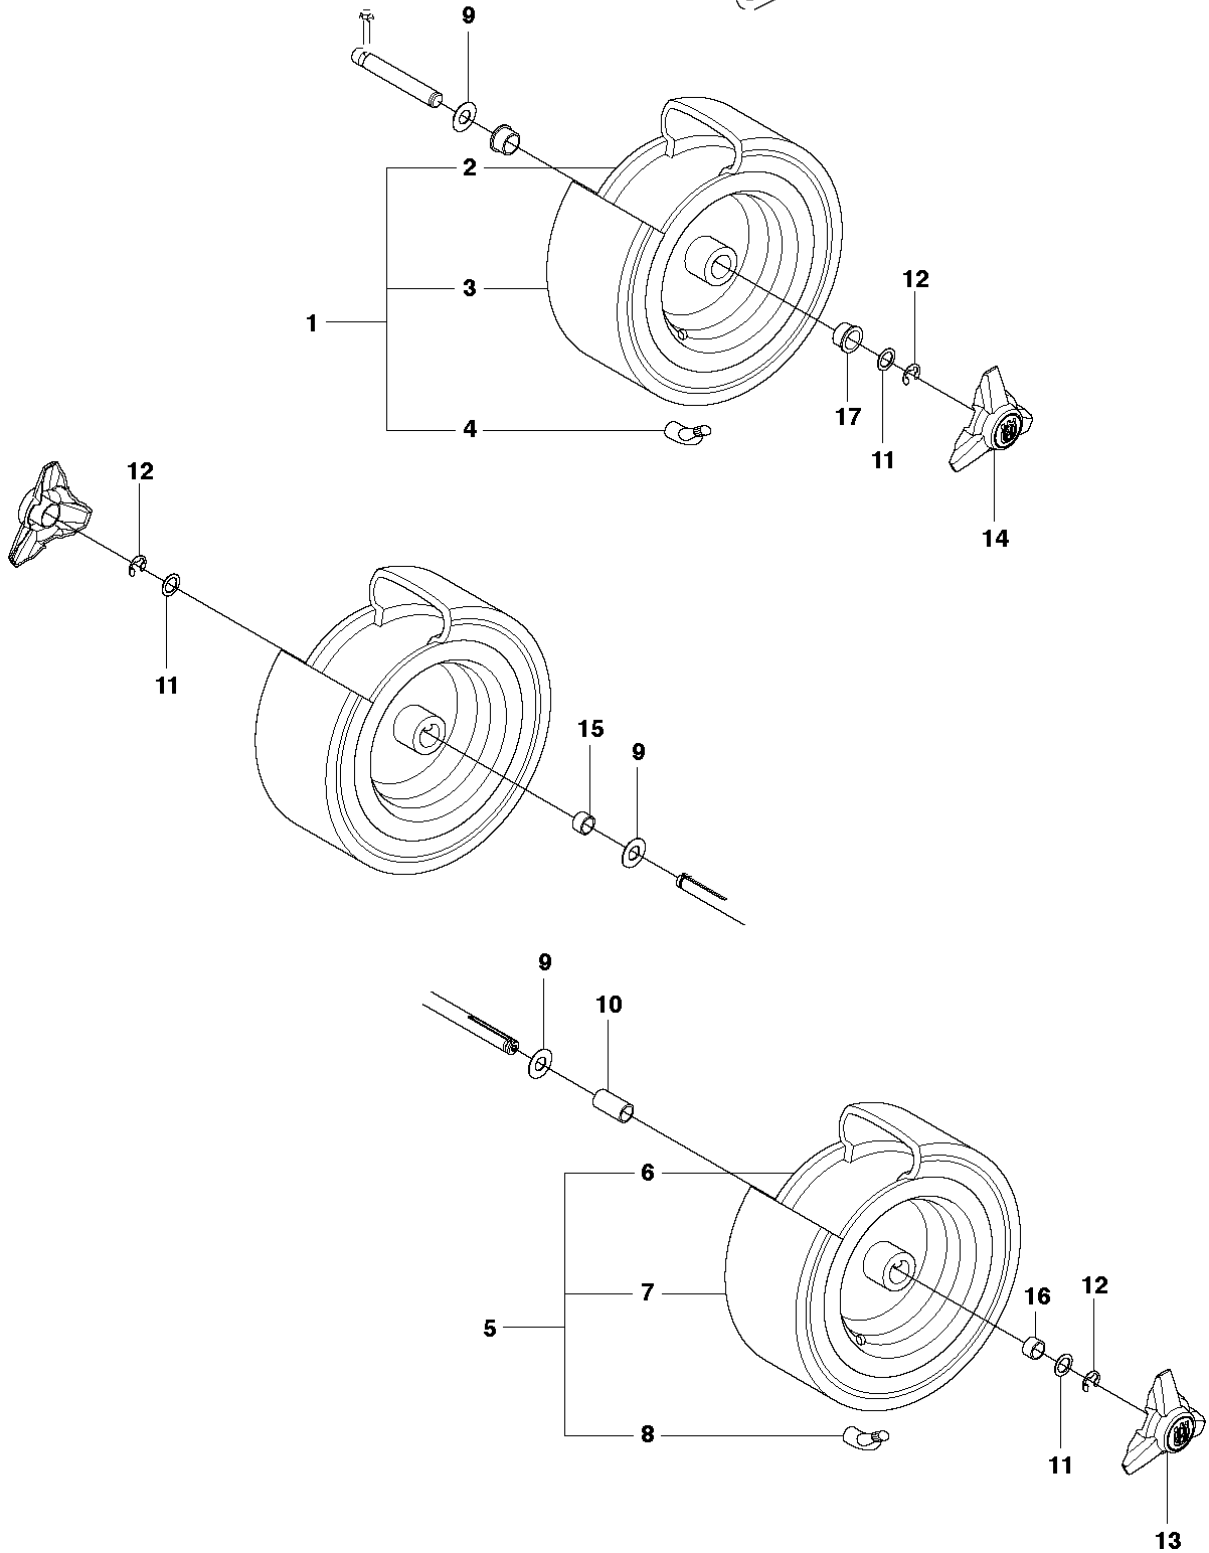

J Rider 111 B
WHEELS & TIRES

WHEELS & TIRES

RIDER 111 B, 965996801, 965996885, 966663185, 967186501, 2011-02

Ref	Part No	Description	Remark	QTY KIT
1	525 58 47-01	WHEEL		2
2	573 98 16-01	RIM		1
3	573 98 14-01	TYRE		1
4	523 03 47-01	VALVE		1
5	525 58 49-01	WHEEL		2
6	573 98 15-01	RIM		1
7	573 98 14-01	TYRE		1
8	523 03 47-01	VALVE		1
9	506 50 48-05	WASHER		4
10	506 59 62-10	SPACING SLEEVE		1
11	506 50 48-03	WASHER		2
12	506 89 90-01	E-CLIP		4
13	544 35 35-01	HUB CAP		2
14	544 35 35-03	HUB CAP		2
15	506 59 62-09	SPACING SLEEVE		1
16	575 29 27-01	SPACING SLEEVE		1
17	574 67 17-01	BEARING		2