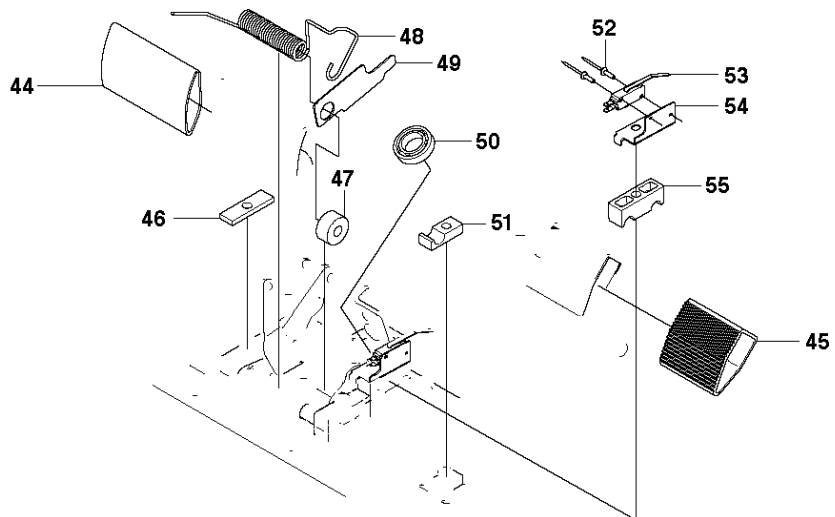

G1 Rider 111 B
CONTROLS

CONTROLS

RIDER 111 B, 965996801, 965996885, 966663185, 967186501, 2011-02

Ref	Part No	Description	Remark	QTY KIT
1	506 90 56-01	OFFSET PULLEY		2
2	725 23 64-61	SCREW EHHFT		7
3	574 31 58-01	BRACKET		1
4	721 68 02-51	SPRING COTTER		1
5	735 31 18-20	E-CLIP		2
6	525 40 45-01	SHAFT		1
7	525 40 44-01	SHAFT		1
8	721 61 83-01	SPLIT PIN		1
9	734 11 64-01	WASHER		2
10	506 55 46-11	CHAIN		1
11	506 55 47-01	LINKAGE		1
12	522 56 02-02	LEVER ASSY		1
13	721 61 87-01	SPLIT PIN		1
14	506 90 53-01	PEN		1
15	721 12 59-30	GROOVED PIN		1
16	506 59 74-01	SCREW EHHFM		1
17	732 21 20-51	NUT		1
18	731 23 18-01	HEXAGON NUT		1
19	725 25 00-51	SCREW EHHM		1
20	522 56 01-01	ROD		1
21	732 21 18-01	LOCK NUT		1
22	525 49 13-01	JOINT		1
23	525 40 47-01	BRACKET		1
24	506 55 65-01	BEARING		1
25	506 57 01-03	SCREW EHHFM		10
26	522 50 83-01	LEVER		1
27	506 54 20-01	HANDLE		1

G3 Rider 111 B
CONTROLS

PEDALS

CONTROLS

RIDER 111 B, 965996801, 965996885, 966663185, 967186501, 2011-02

Ref	Part No	Description	Remark	QTY KIT
2	725 23 64-61	SCREW EHHFT		7
25	506 57 01-03	SCREW EHHFM		10
33	523 34 60-01	LOCKING LEVER		1
34	506 91 62-01	BLIND RIVET NUT		4
35	731 23 14-01	HEXAGON NUT		2
36	535 47 37-01	KNOB		1
37	544 12 60-01	PEDAL PLATE ASSY		1
38	506 55 73-01	VINKELL.AS8 DIN71802		2
39	574 41 11-05	CONTROL CABLE		1
40	735 31 09-20	E-CLIP		1
41	732 21 14-01	LOCK NUT		2
42	574 40 76-01	WIRE		1
43	575 35 52-01	SPRING		1
44	535 47 88-02	PEDAL RUBBER		1
45	535 47 88-01	PEDAL RUBBER		1
46	535 48 10-01	REINFORCEMENT PLATE		3
47	535 48 02-01	ROLLER		1
48	535 48 07-01	SPRING		1
49	535 48 06-01	PROTECTIVE PLATE		1
50	738 21 02-04	BALL BEARING		1
51	535 48 09-01	BEARING SUPPORT		5
52	544 44 07-01	RIVET		2
53	574 31 61-01	SWITCH		1
54	544 41 57-01	BRACKET		1
55	535 48 08-01	BEARING SUPPORT		4
56	522 82 31-01	WIRE HOLDER		1
57	506 56 65-01	CLIP		2