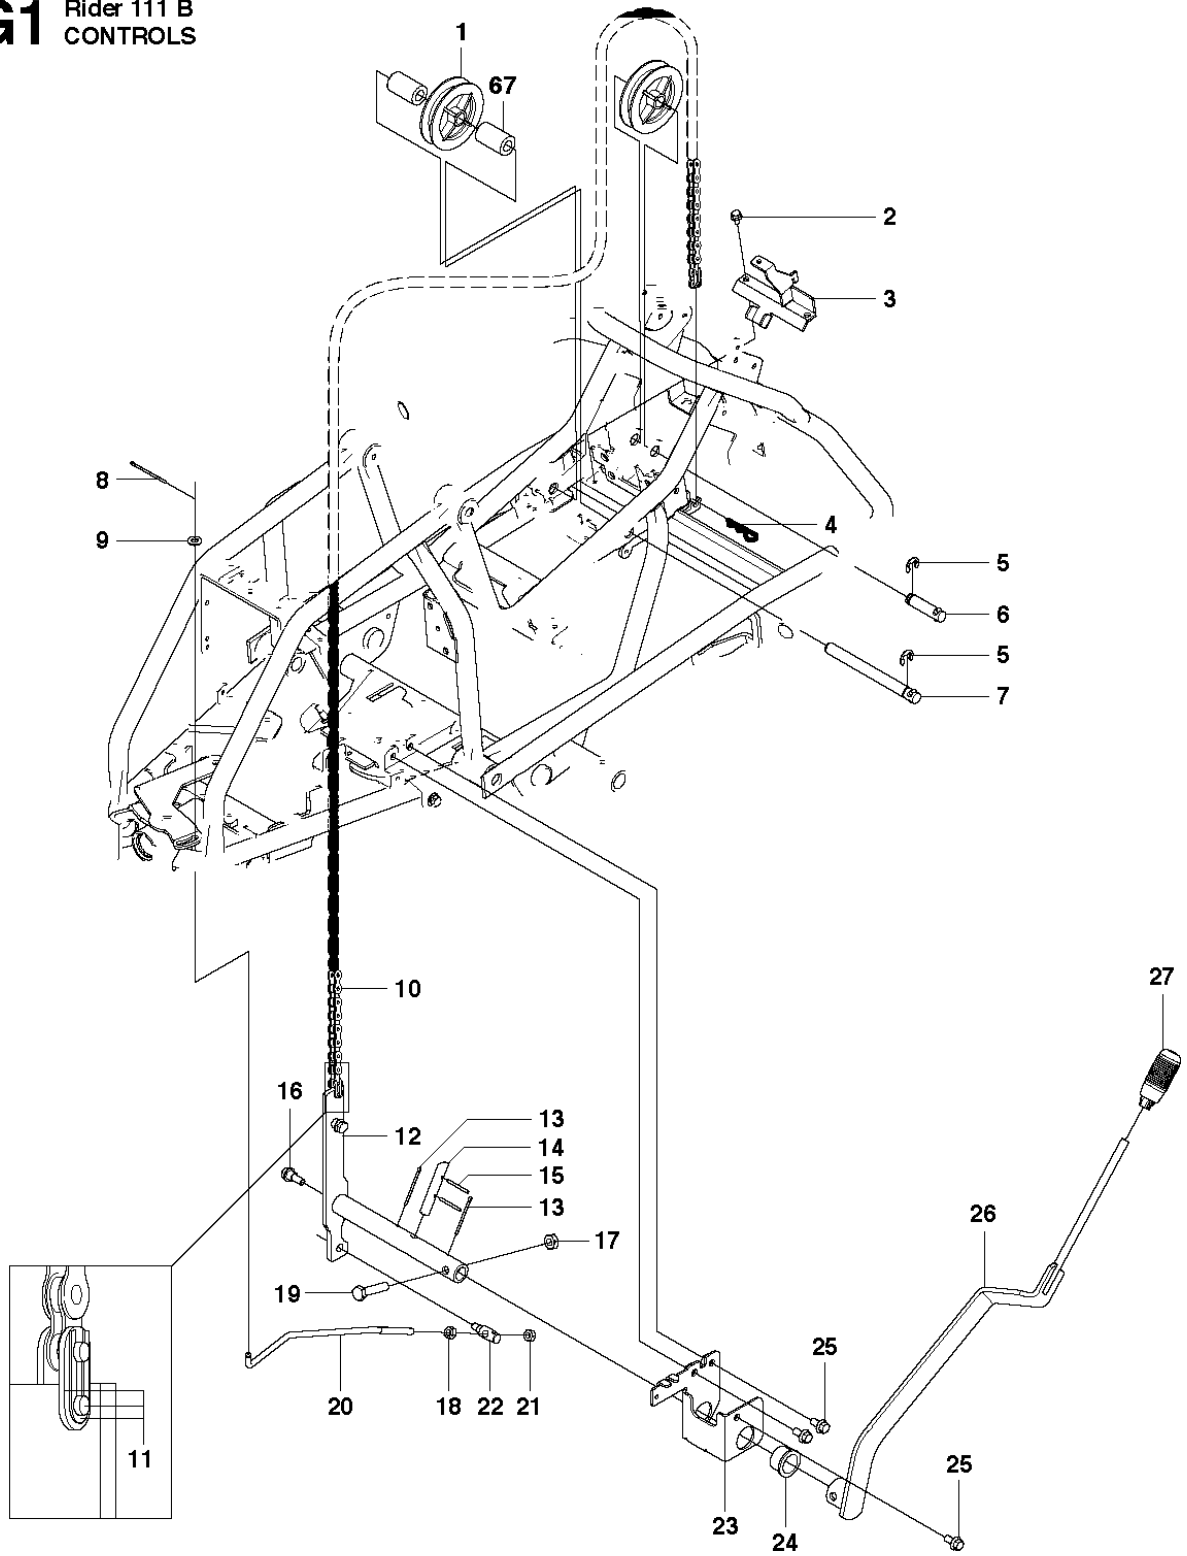

SPARE PARTS LIST

RIDERS

RIDER 111 B, 965996801, 965996885,
966663185, 967186501, 2011-02

C1 Rider 111 B
CHASSIS

CHASSIS & ENCLOSURES RIDER 111 B, 965996801, 965996885, 966663185, 967186501, 2011-02

Ref	Part No	Description	Remark	QTY KIT
1	522 41 61-01	FRAME		1
2	725 24 59-61	SCREW EHHFT		3
3	535 47 08-01	WHEEL AXLE		2
4	506 98 61-01	GLIDLAGER		2
5	522 42 52-01	STOP SLEEVE		1
6	522 42 53-01	SPACER		1
7	577 67 48-01	SHAFT		1
8	577 70 50-01	SWING AXLE		1
9	522 42 45-01	SLEEVE		1
10	574 36 85-01	BEARING		2
11	506 57 01-04	SCREW EHHFM		4
12	522 42 31-01	FRAME		1
13	544 22 16-01	WASHER		1
14	525 35 23-01	COUNTERWEIGHT		1
17	577 70 89-01	KEY		1
18	577 21 65-01	SCREW		1

G2 Rider 111 B
CONTROLS

CONTROLS

RIDER 111 B, 965996801, 965996885, 966663185, 967186501, 2011-02

Ref	Part No	Description	Remark	QTY KIT
25	506 57 01-03	SCREW EHHFM		10
28	506 88 91-01	KNOB		1
29	522 50 59-01	THROTTLE CONTROL		1
30	544 30 17-04	WIRE		1
31	575 24 03-01	SHEET		1
32	506 57 01-04	SCREW EHHFM		2
47	535 48 02-01	ROLLER		1
64	574 36 97-01	BRACKET		1
66	725 24 60-71	SCREW EHHM		1

G1 Rider 111 B
CONTROLS

CONTROLS

RIDER 111 B, 965996801, 965996885, 966663185, 967186501, 2011-02

Ref	Part No	Description	Remark	QTY KIT
1	506 90 56-01	OFFSET PULLEY		2
2	725 23 64-61	SCREW EHHFT		7
3	574 31 58-01	BRACKET		1
4	721 68 02-51	SPRING COTTER		1
5	735 31 18-20	E-CLIP		2
6	525 40 45-01	SHAFT		1
7	525 40 44-01	SHAFT		1
8	721 61 83-01	SPLIT PIN		1
9	734 11 64-01	WASHER		2
10	506 55 46-11	CHAIN		1
11	506 55 47-01	LINKAGE		1
12	522 56 02-02	LEVER ASSY		1
13	721 61 87-01	SPLIT PIN		1
14	506 90 53-01	PEN		1
15	721 12 59-30	GROOVED PIN		1
16	506 59 74-01	SCREW EHHFM		1
17	732 21 20-51	NUT		1
18	731 23 18-01	HEXAGON NUT		1
19	725 25 00-51	SCREW EHHM		1
20	522 56 01-01	ROD		1
21	732 21 18-01	LOCK NUT		1
22	525 49 13-01	JOINT		1
23	525 40 47-01	BRACKET		1
24	506 55 65-01	BEARING		1
25	506 57 01-03	SCREW EHHFM		10
26	522 50 83-01	LEVER		1
27	506 54 20-01	HANDLE		1