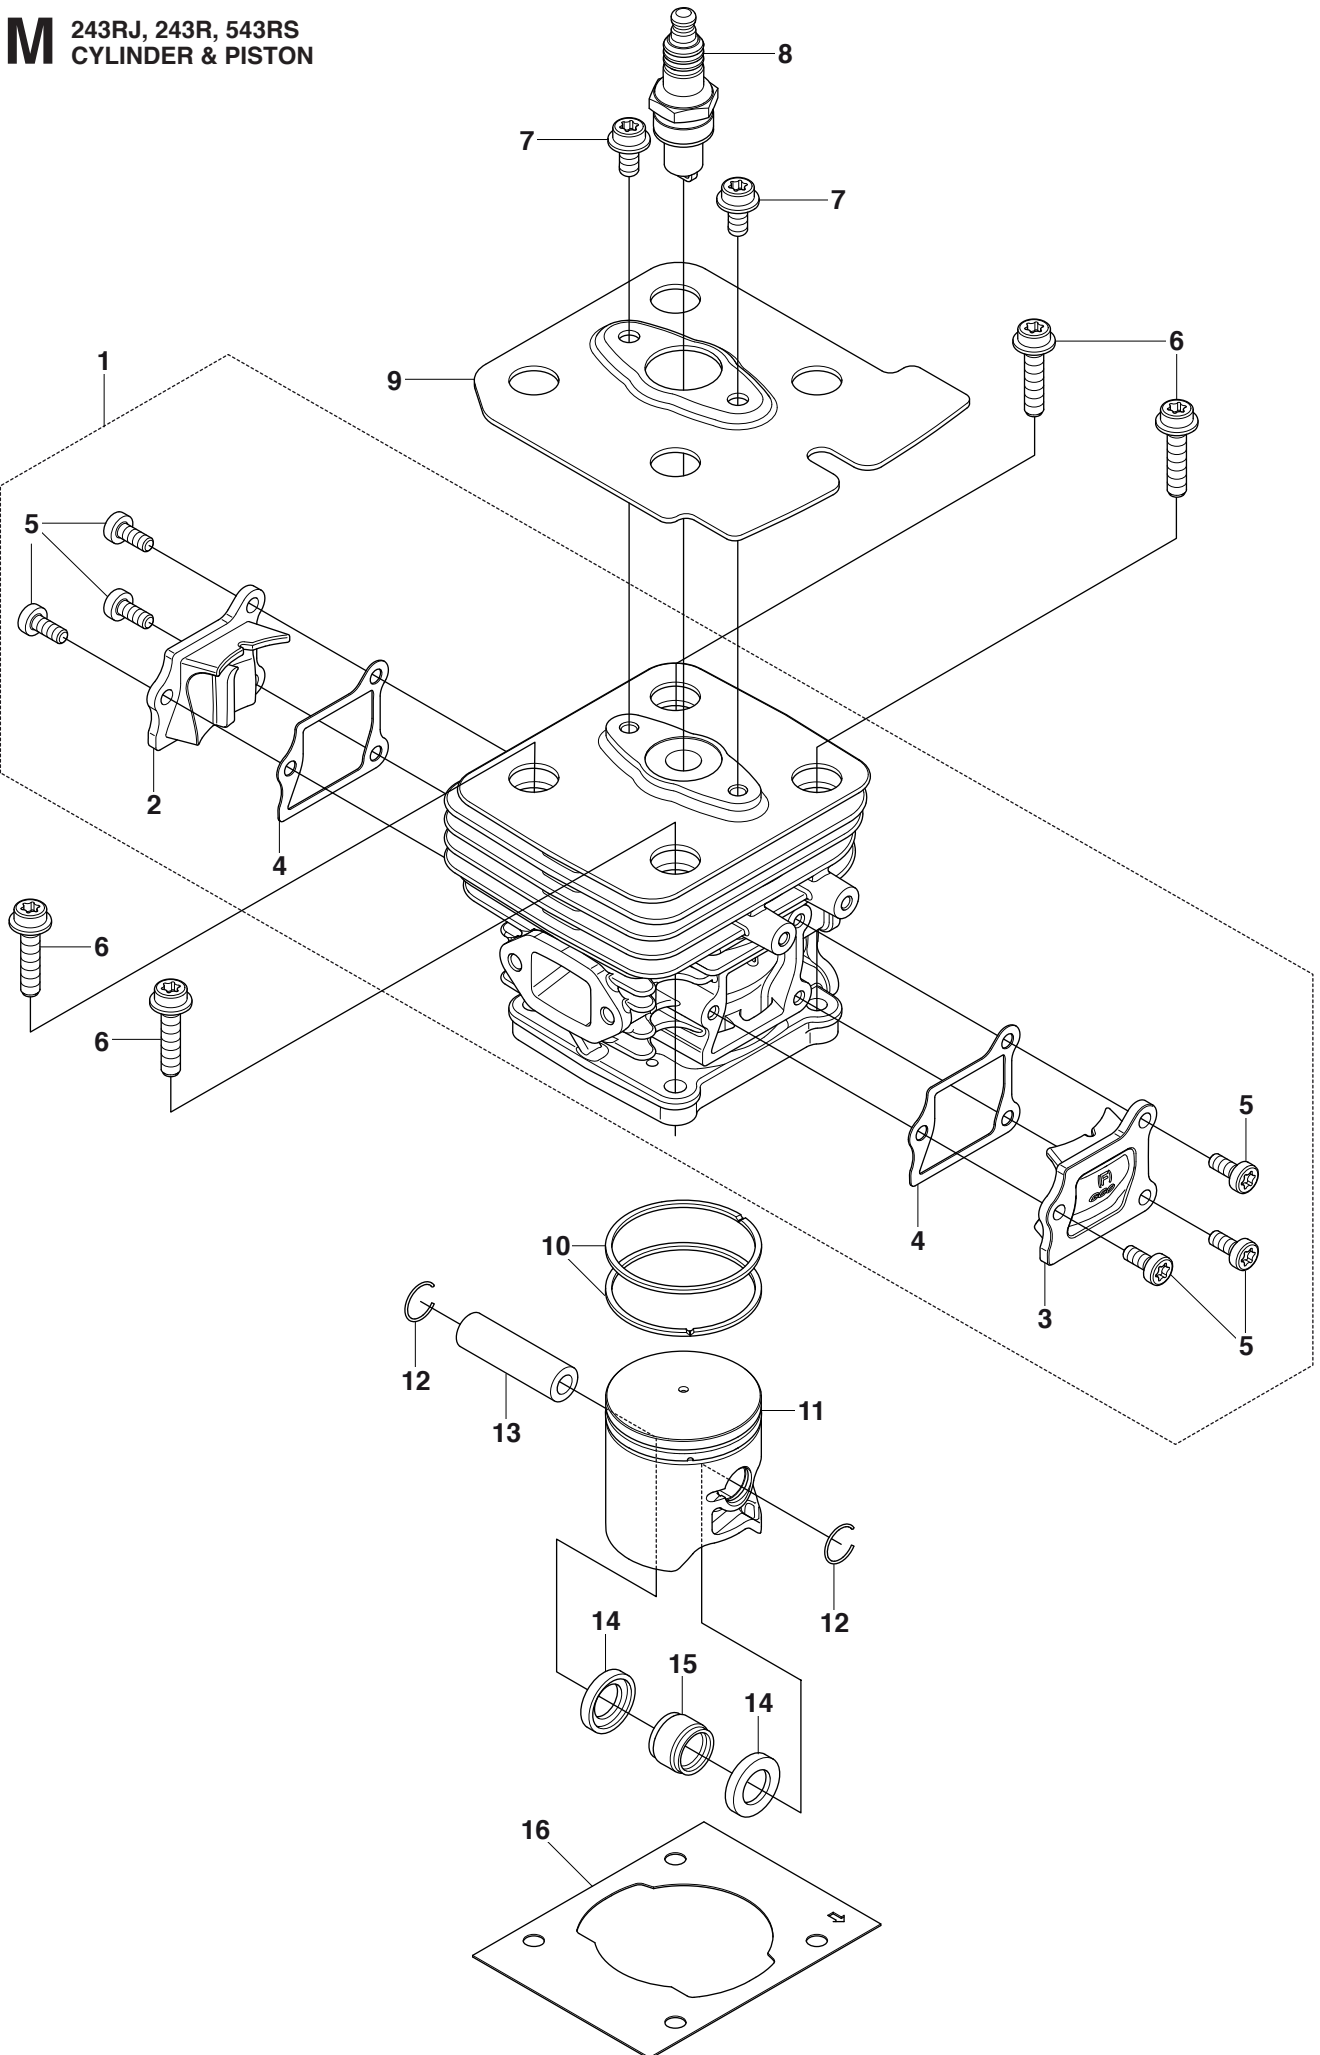

M 243RJ, 243R, 543RS
CYLINDER & PISTON

Page M 243RJ, 243R, 543RS CYLINDER & PISTON

Position	Article	Quantity	Notes	Kit
1	521 62 19-01	1	243RJ	
1	577 40 95-01	1	243R	
2	521 62 21-01	1		1
3	521 62 22-01	1		1
4	521 62 23-01	2		1
5	521 51 56-01	6		1
6	506 61 60-01	4		
7	521 51 59-01	2		
8	506 61 51-01	1		
9	525 41 81-01	1		
10	516 80 20-01	2		
11	521 62 38-01	1	243RJ	
11	577 63 98-01	1	243R	
12	516 28 30-01	2		
13	521 52 27-01	1		
14	516 96 57-01	2		
15	521 79 47-01	1		
16	521 62 20-01	1