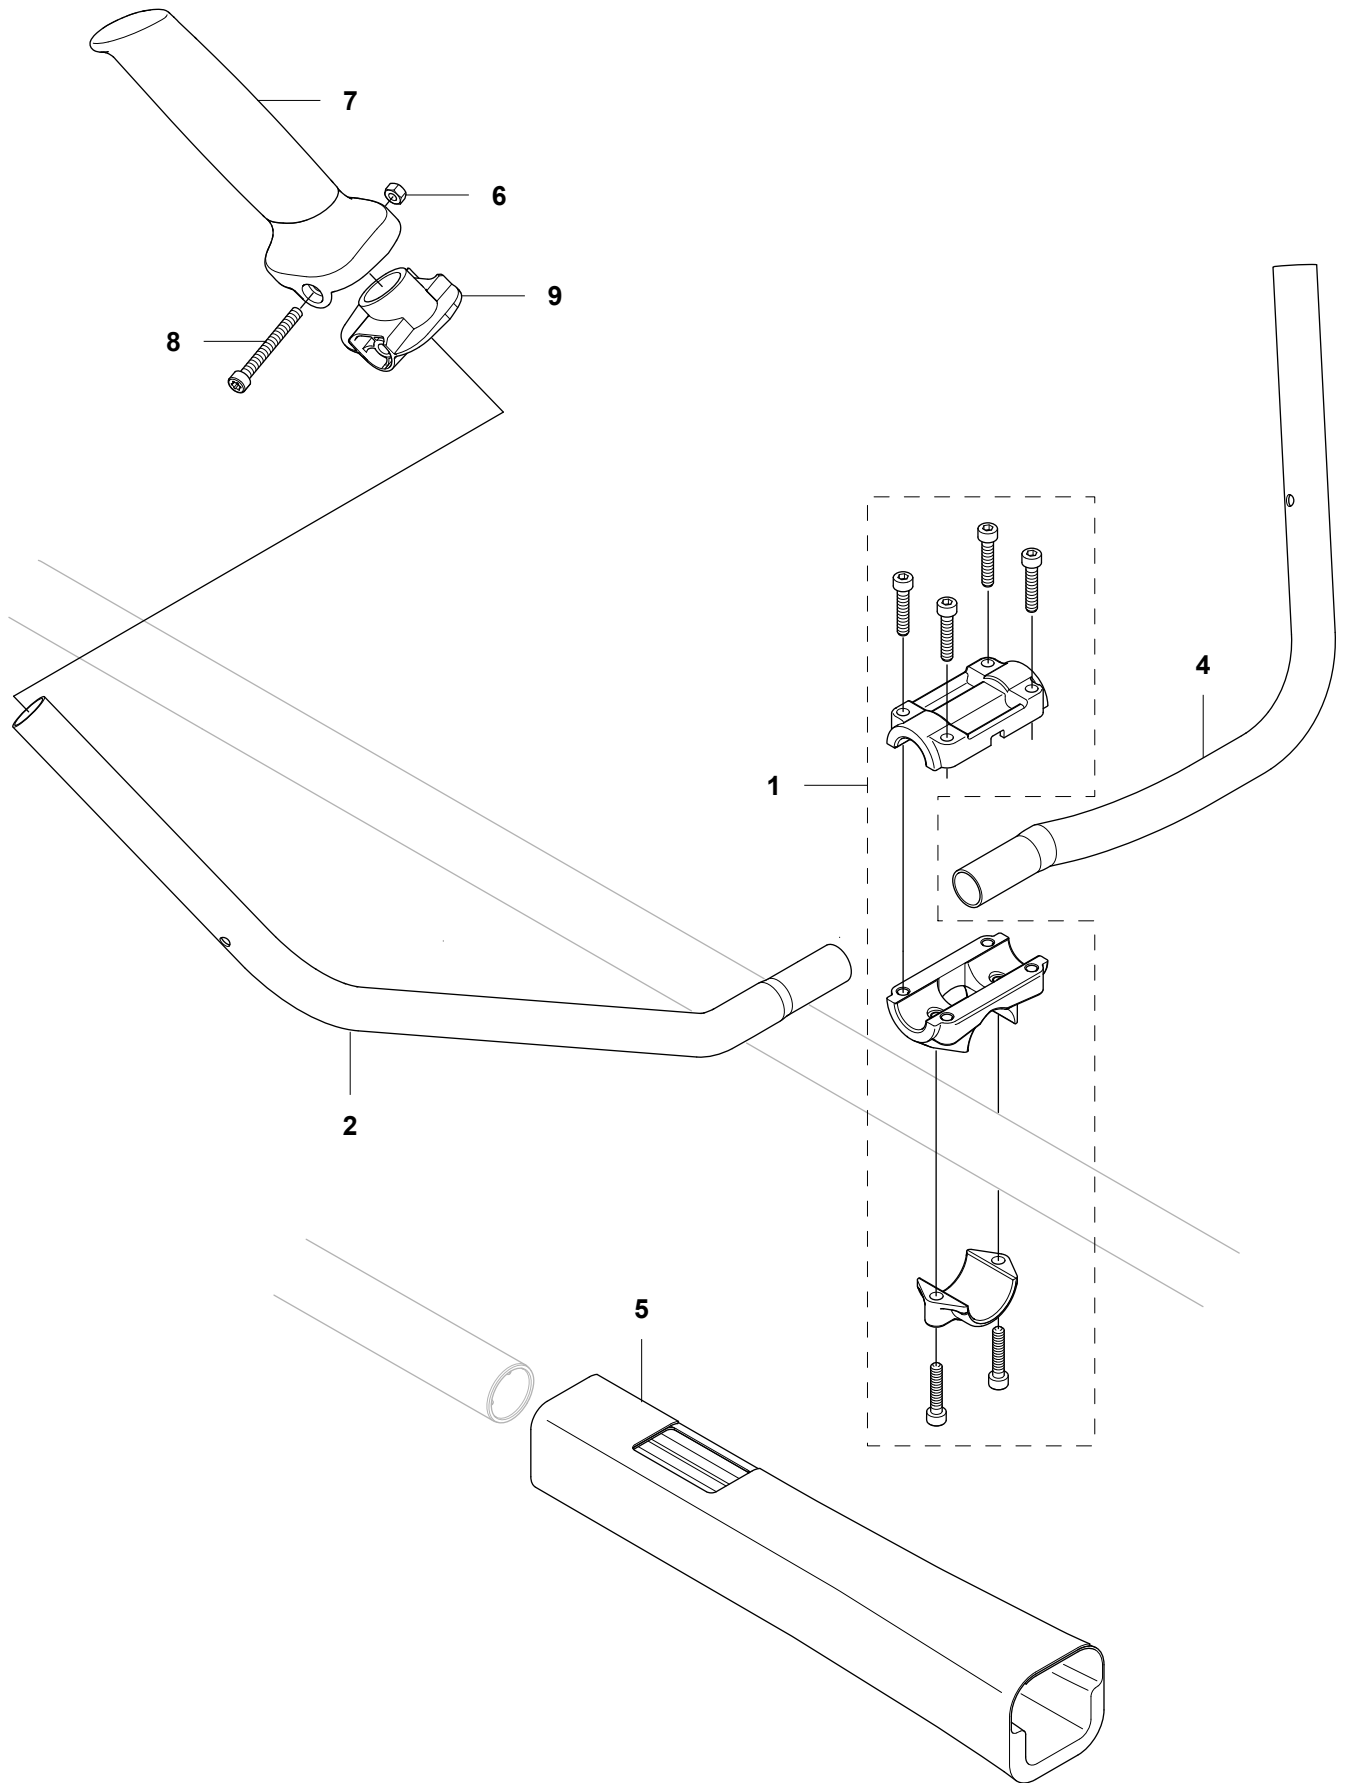

C2 243R, 543RS
HANDLE

Position	Article	Quantity	Notes	Kit
1	577 98 30-01	1		
2	528 81 78-01	1		
4	528 81 74-01	1		
5	521 53 87-01	1		
6	731 23 14-01	1		
7	537 17 28-01	1		
8	503 20 02-45	1		
9	537 17 29-01	1