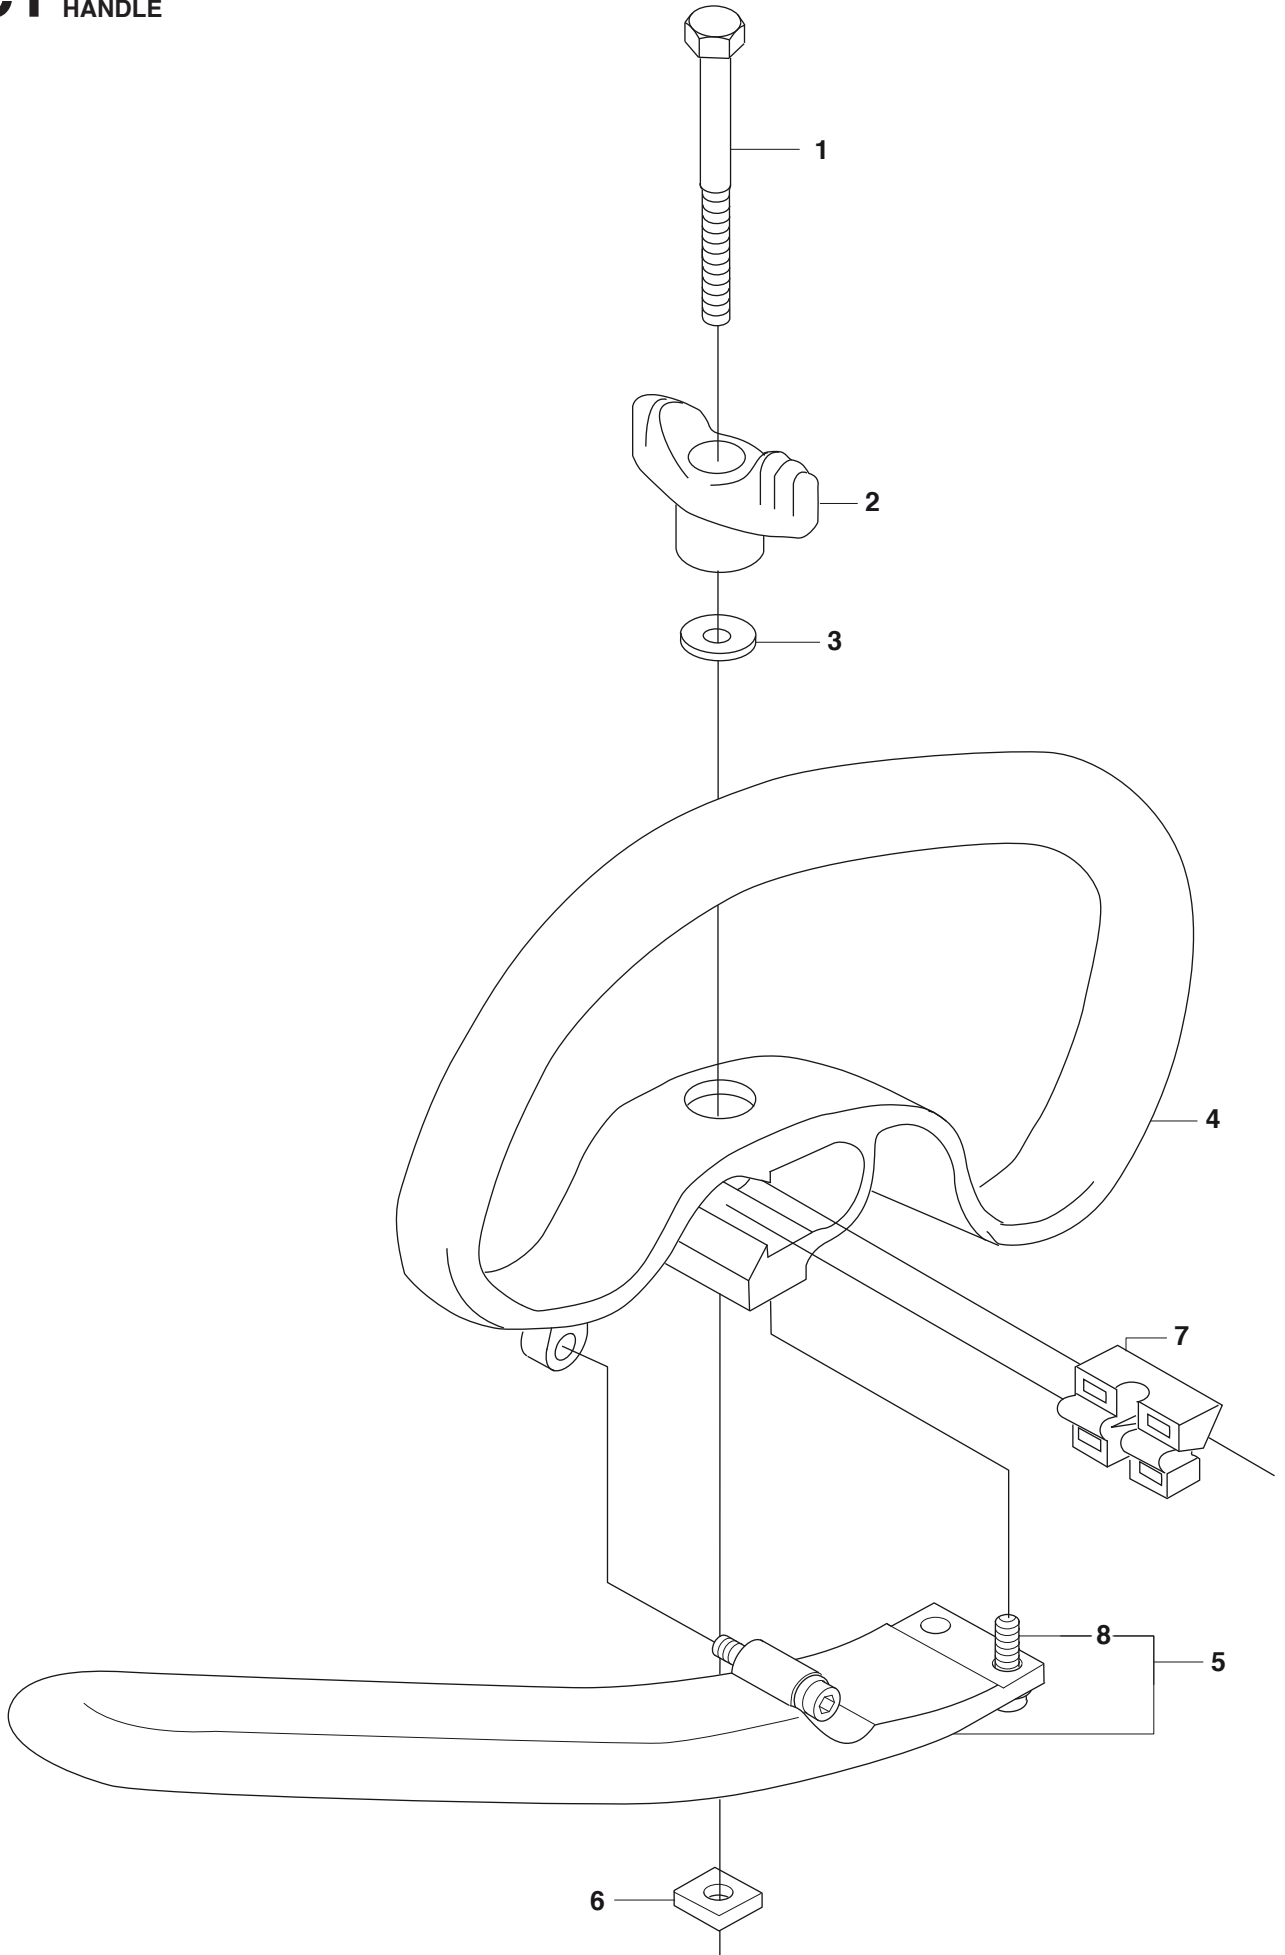

Reservdelar

A 243RJ, 243R, 543RS
BEVEL GEAR

Page A 243RJ, 243R, 543RS BEVEL GEAR

Position	Article	Quantity	Notes	Kit
1	525 34 86-01	1		
2	521 74 65-01	1		
3	537 18 95-01	1		
4	510 24 10-01	1		
5	521 86 20-01	1		1
6	521 86 24-01	1		1
7	525 34 89-01	1		1
8	516 12 41-01	1		1
9	516 12 79-01	1		1
10	516 13 00-01	1		1
11	506 60 99-01	1		1
12	521 86 08-01	1		1
13	516 12 78-01	1		1
14	525 34 88-01	1		1
15	525 34 87-01	1		1
16	516 13 17-01	1		1
17	505 29 40-01	1		1
18	521 52 22-01	1		1
19	525 34 90-01	1		1
20	521 65 60-01	1		1
21	521 66 22-01	1		1
22	502 29 11-01	1		1

B 243RJ, 243R, 543RS
SHAFT

5

Page B 243RJ, 243R, 543RS SHAFT

Position	Article	Quantity	Notes	Kit
1	521 66 80-01	1		
2	506 61 62-01	1		1
3	525 41 85-01	1		
4	505 29 44-01	1		
5	544 33 08-01	1		

C1 243RJ
HANDLE