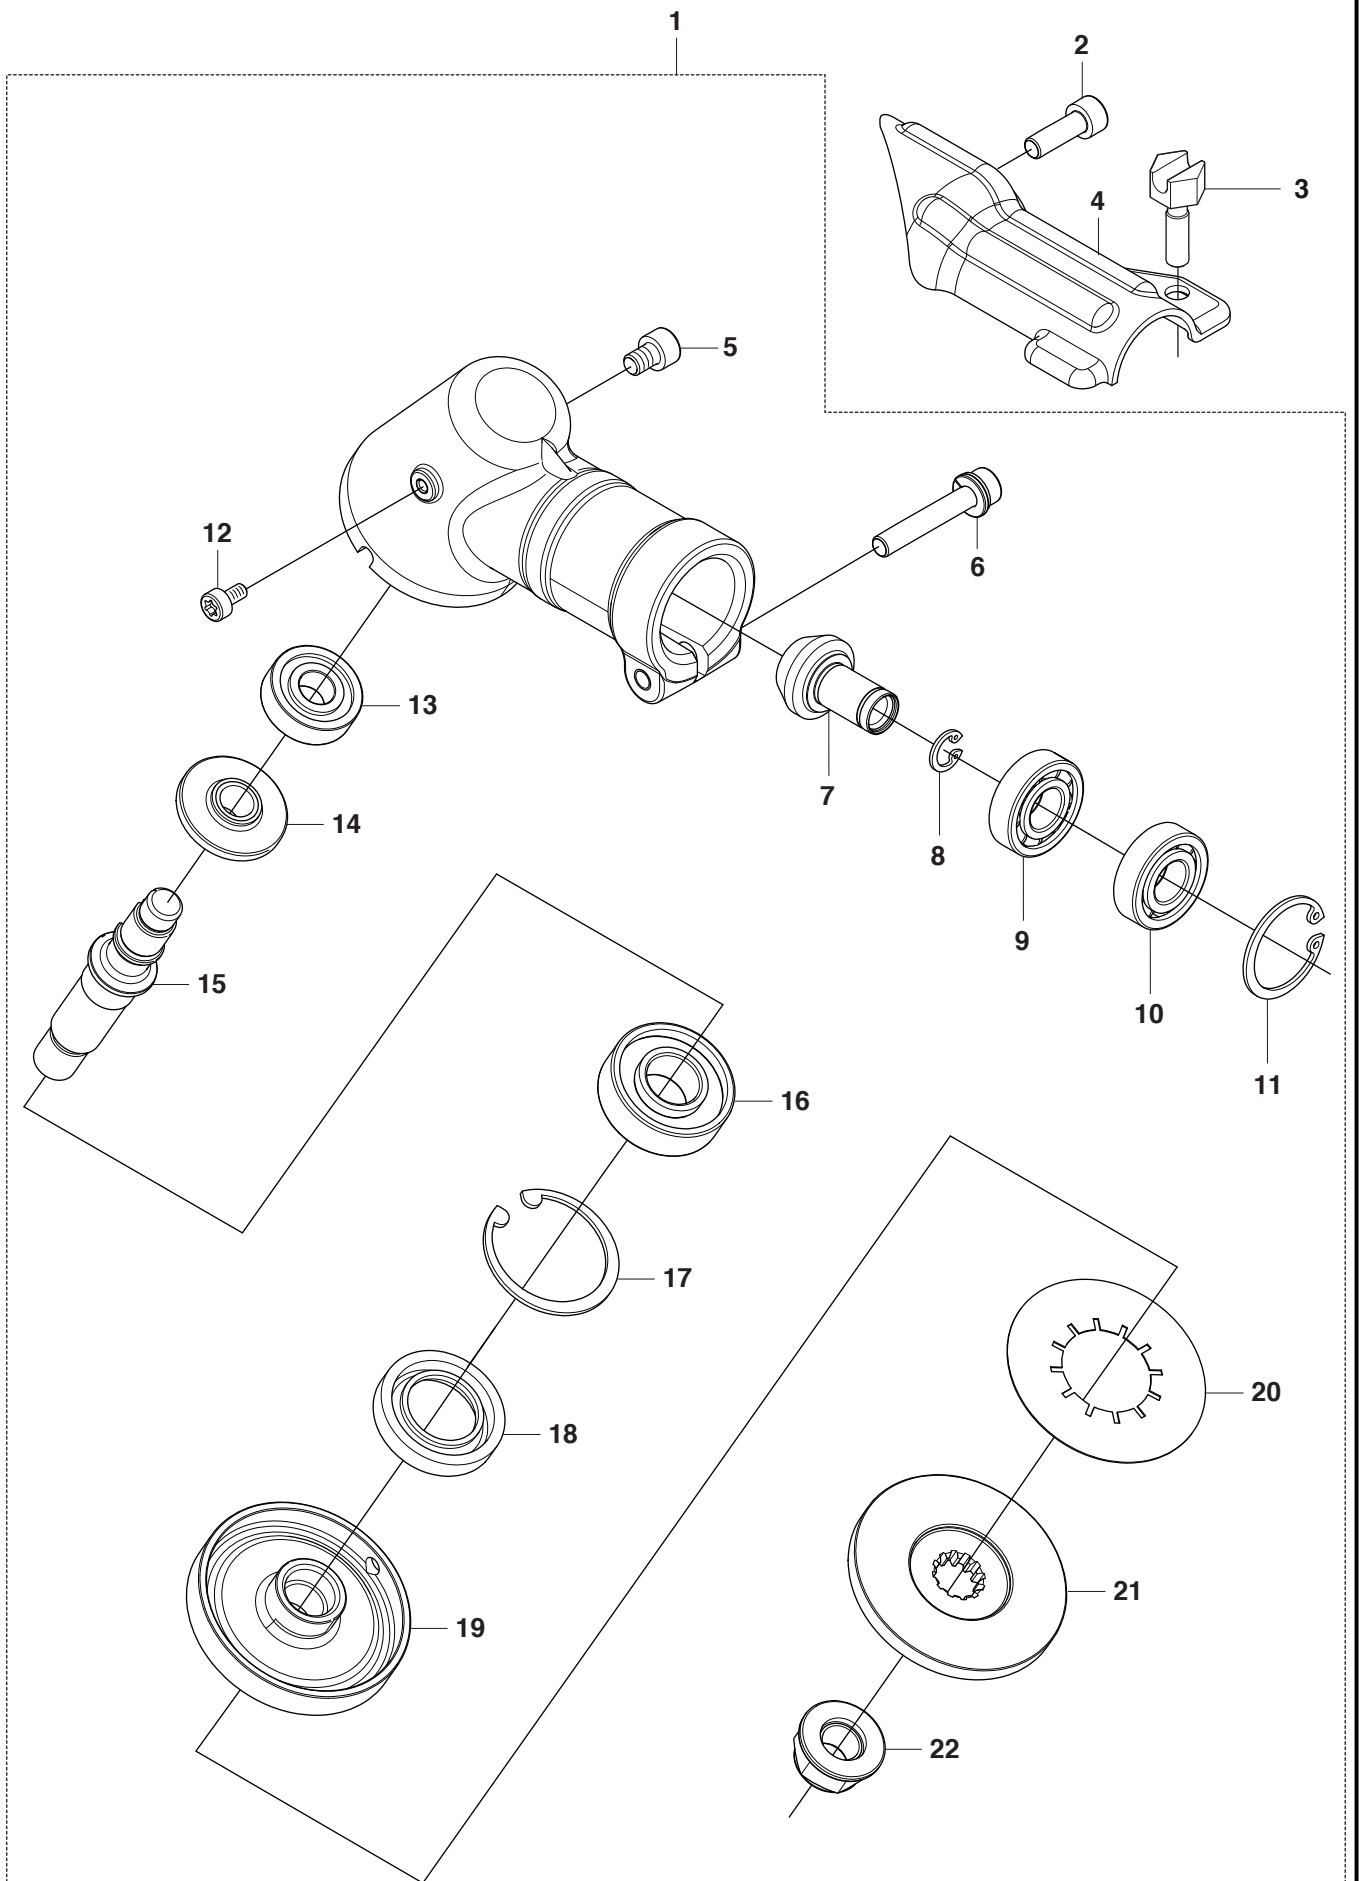

Reservdelar

A 243RJ, 243R, 543RS
BEVEL GEAR

Page A 243RJ, 243R, 543RS BEVEL GEAR

Position	Article	Quantity	Notes	Kit
1	525 34 86-01	1		
2	521 74 65-01	1		
3	537 18 95-01	1		
4	510 24 10-01	1		
5	521 86 20-01	1		1
6	521 86 24-01	1		1
7	525 34 89-01	1		1
8	516 12 41-01	1		1
9	516 12 79-01	1		1
10	516 13 00-01	1		1
11	506 60 99-01	1		1
12	521 86 08-01	1		1
13	516 12 78-01	1		1
14	525 34 88-01	1		1
15	525 34 87-01	1		1
16	516 13 17-01	1		1
17	505 29 40-01	1		1
18	521 52 22-01	1		1
19	525 34 90-01	1		1
20	521 65 60-01	1		1
21	521 66 22-01	1		1
22	502 29 11-01	1		1

Position	Article	Quantity	Notes	Kit
1	725 23 80-51	1		
2	503 87 90-01	1		
3	503 23 00-61	1		
4	544 10 10-04	1		
5	503 99 78-01	1		
6	502 19 71-01	1		
7	544 10 11-01	1		
8	574 18 15-01	3		5

C2 243R, 543RS
HANDLE

Position	Article	Quantity	Notes	Kit
1	577 98 30-01	1		
2	528 81 78-01	1		
4	528 81 74-01	1		
5	521 53 87-01	1		
6	731 23 14-01	1		
7	537 17 28-01	1		
8	503 20 02-45	1		
9	537 17 29-01	1		

D1 243RJ THROTTLE CONTROLS

THROTTLE CONTROLS

Position	Article	Quantity	Notes	Kit
1	525 31 44-01	1		
2	506 61 62-01	2		1
3	521 66 77-01	4		1
4	525 41 86-01	1		1
5	525 41 87-01	1		1
6	521 85 16-01	1		1
7	521 66 73-01	1		1
8	521 66 72-01	1		1
9	521 66 70-01	1		1
10	521 66 75-01	1		1
11	521 66 76-01	1		1
12	521 51 79-01	4		1
13	521 66 66-01	1		1
14	521 66 62-01	1		1
15	525 41 89-01	1		
16	525 41 88-01	1		
17	521 52 44-01	1		