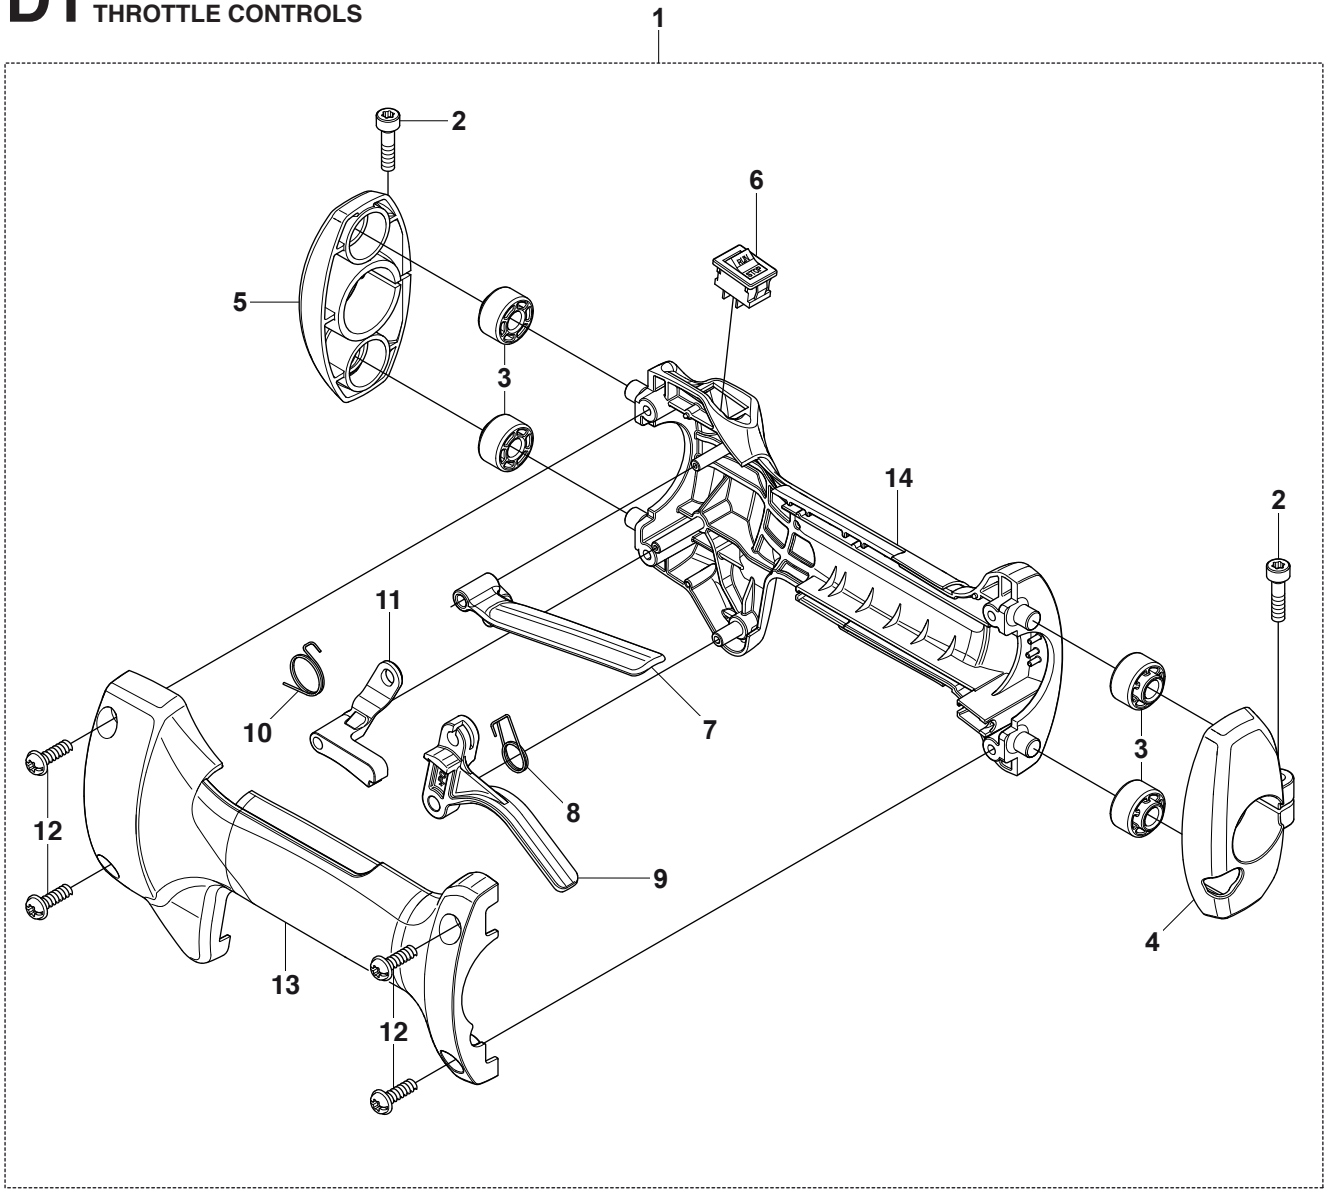

D1 243RJ THROTTLE CONTROLS

THROTTLE CONTROLS

Position	Article	Quantity	Notes	Kit
1	525 31 44-01	1		
2	506 61 62-01	2		1
3	521 66 77-01	4		1
4	525 41 86-01	1		1
5	525 41 87-01	1		1
6	521 85 16-01	1		1
7	521 66 73-01	1		1
8	521 66 72-01	1		1
9	521 66 70-01	1		1
10	521 66 75-01	1		1
11	521 66 76-01	1		1
12	521 51 79-01	4		1
13	521 66 66-01	1		1
14	521 66 62-01	1		1
15	525 41 89-01	1		
16	525 41 88-01	1		
17	521 52 44-01	1