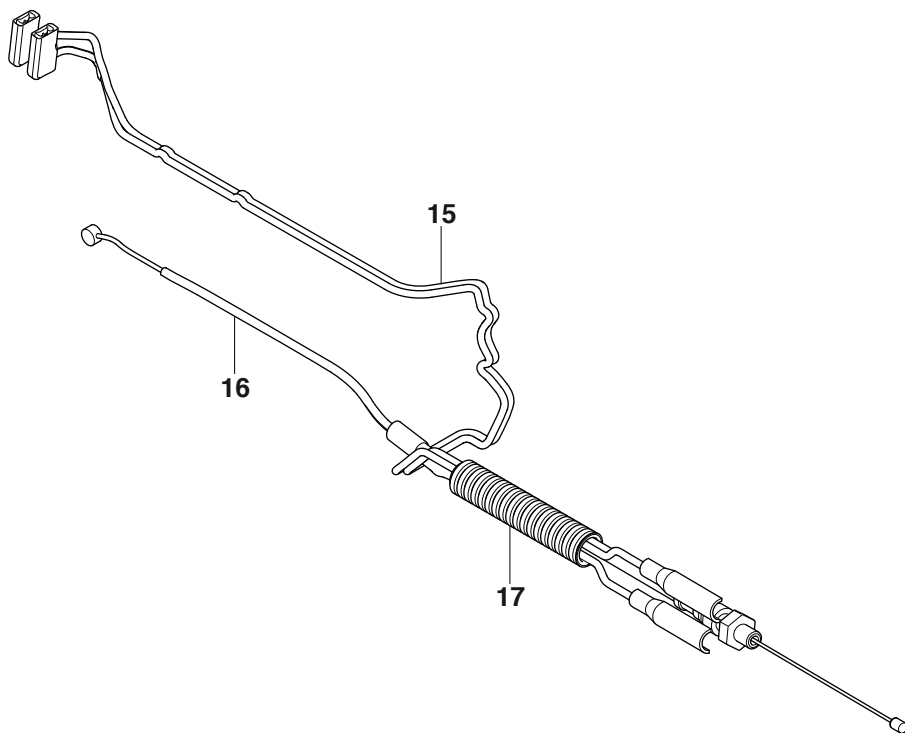

D1 243RJ THROTTLE CONTROLS

THROTTLE CONTROLS

Position	Article	Quantity	Notes	Kit
1	525 31 44-01	1		
2	506 61 62-01	2		1
3	521 66 77-01	4		1
4	525 41 86-01	1		1
5	525 41 87-01	1		1
6	521 85 16-01	1		1
7	521 66 73-01	1		1
8	521 66 72-01	1		1
9	521 66 70-01	1		1
10	521 66 75-01	1		1
11	521 66 76-01	1		1
12	521 51 79-01	4		1
13	521 66 66-01	1		1
14	521 66 62-01	1		1
15	525 41 89-01	1		
16	525 41 88-01	1		
17	521 52 44-01	1