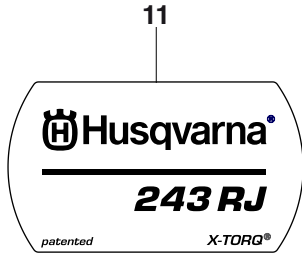

K 243RJ, 243R, 543RS
STARTER

Page K 243RJ, 243R, 543RS STARTER

Position	Article	Quantity	Notes	Kit
1	521 62 46-01	1		
2	525 41 82-01	1		
3	505 30 19-01	1		2
4	521 61 85-01	1		2
5	521 61 84-01	1		2
6	521 61 83-01	1		2
7	521 53 17-01	1		2
8	521 61 82-01	1		2
9	521 61 79-01	1		2
10	506 61 65-01	4		
11	528 70 67-01	1	243RJ	
11	577 97 94-01	1	243R