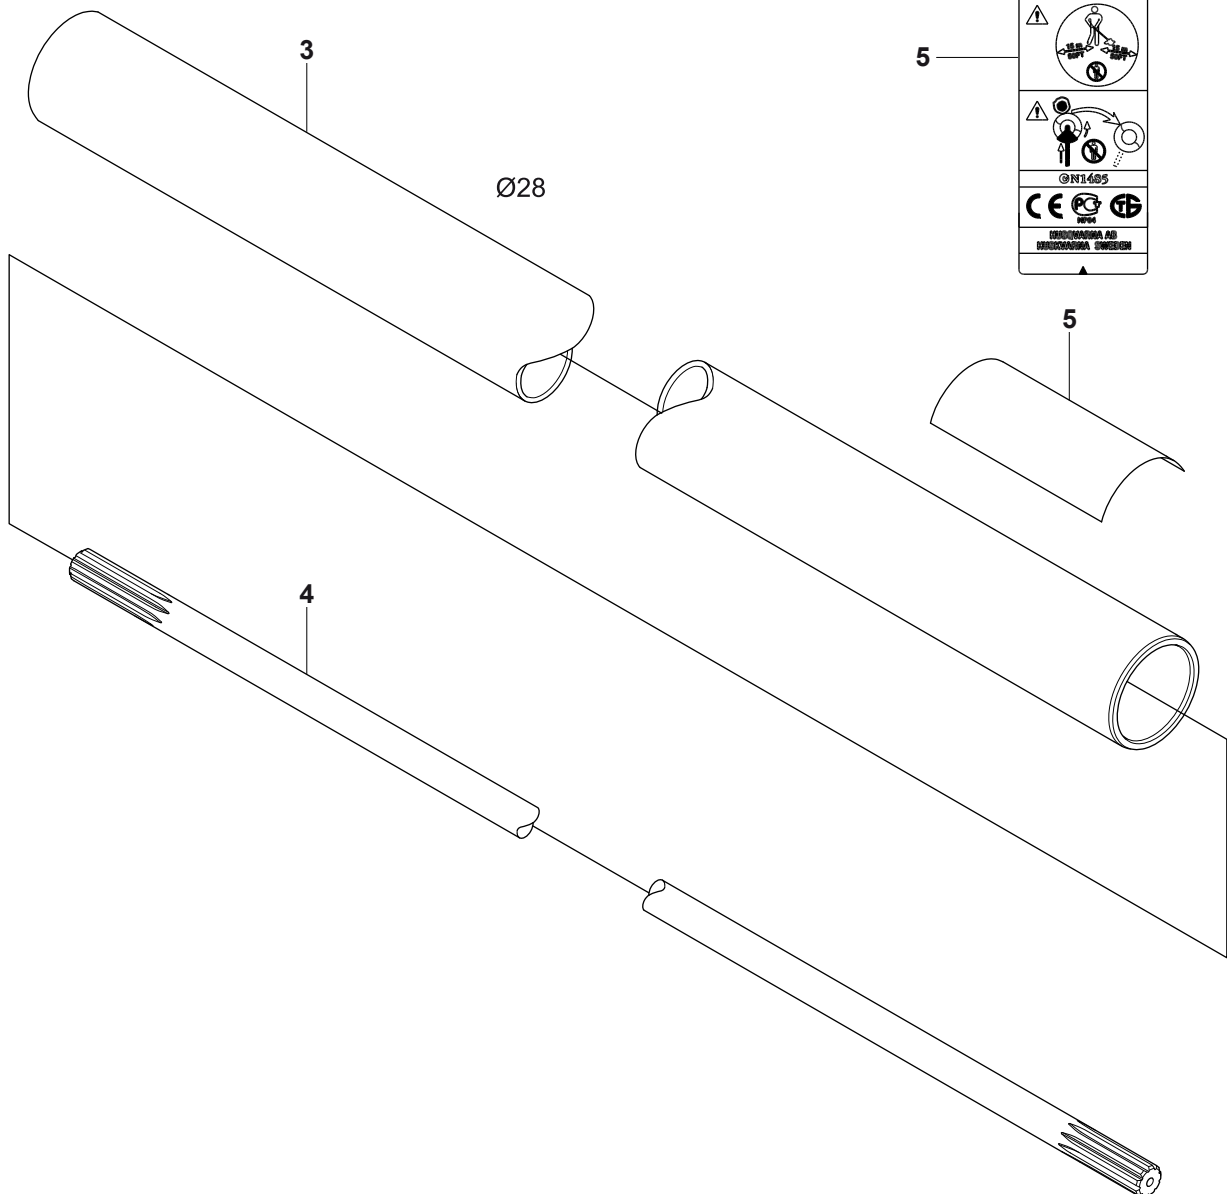

Reservdelar

A 243RJ, 243R, 543RS
BEVEL GEAR

Page A 243RJ, 243R, 543RS BEVEL GEAR

Position	Article	Quantity	Notes	Kit
1	525 34 86-01	1		
2	521 74 65-01	1		
3	537 18 95-01	1		
4	510 24 10-01	1		
5	521 86 20-01	1		1
6	521 86 24-01	1		1
7	525 34 89-01	1		1
8	516 12 41-01	1		1
9	516 12 79-01	1		1
10	516 13 00-01	1		1
11	506 60 99-01	1		1
12	521 86 08-01	1		1
13	516 12 78-01	1		1
14	525 34 88-01	1		1
15	525 34 87-01	1		1
16	516 13 17-01	1		1
17	505 29 40-01	1		1
18	521 52 22-01	1		1
19	525 34 90-01	1		1
20	521 65 60-01	1		1
21	521 66 22-01	1		1
22	502 29 11-01	1		1

B 243RJ, 243R, 543RS
SHAFT

5

Page B 243RJ, 243R, 543RS SHAFT

Position	Article	Quantity	Notes	Kit
1	521 66 80-01	1		
2	506 61 62-01	1		1
3	525 41 85-01	1		
4	505 29 44-01	1		
5	544 33 08-01	1		

C1 243RJ
HANDLE

Position	Article	Quantity	Notes	Kit
1	725 23 80-51	1		
2	503 87 90-01	1		
3	503 23 00-61	1		
4	544 10 10-04	1		
5	503 99 78-01	1		
6	502 19 71-01	1		
7	544 10 11-01	1		
8	574 18 15-01	3		5

C2 243R, 543RS
HANDLE

THROTTLE CONTROLS

Position	Article	Quantity	Notes	Kit
1	525 31 44-01	1		
2	506 61 62-01	2		1
3	521 66 77-01	4		1
4	525 41 86-01	1		1
5	525 41 87-01	1		1
6	521 85 16-01	1		1
7	521 66 73-01	1		1
8	521 66 72-01	1		1
9	521 66 70-01	1		1
10	521 66 75-01	1		1
11	521 66 76-01	1		1
12	521 51 79-01	4		1
13	521 66 66-01	1		1
14	521 66 62-01	1		1
15	525 41 89-01	1		
16	525 41 88-01	1		
17	521 52 44-01	1		