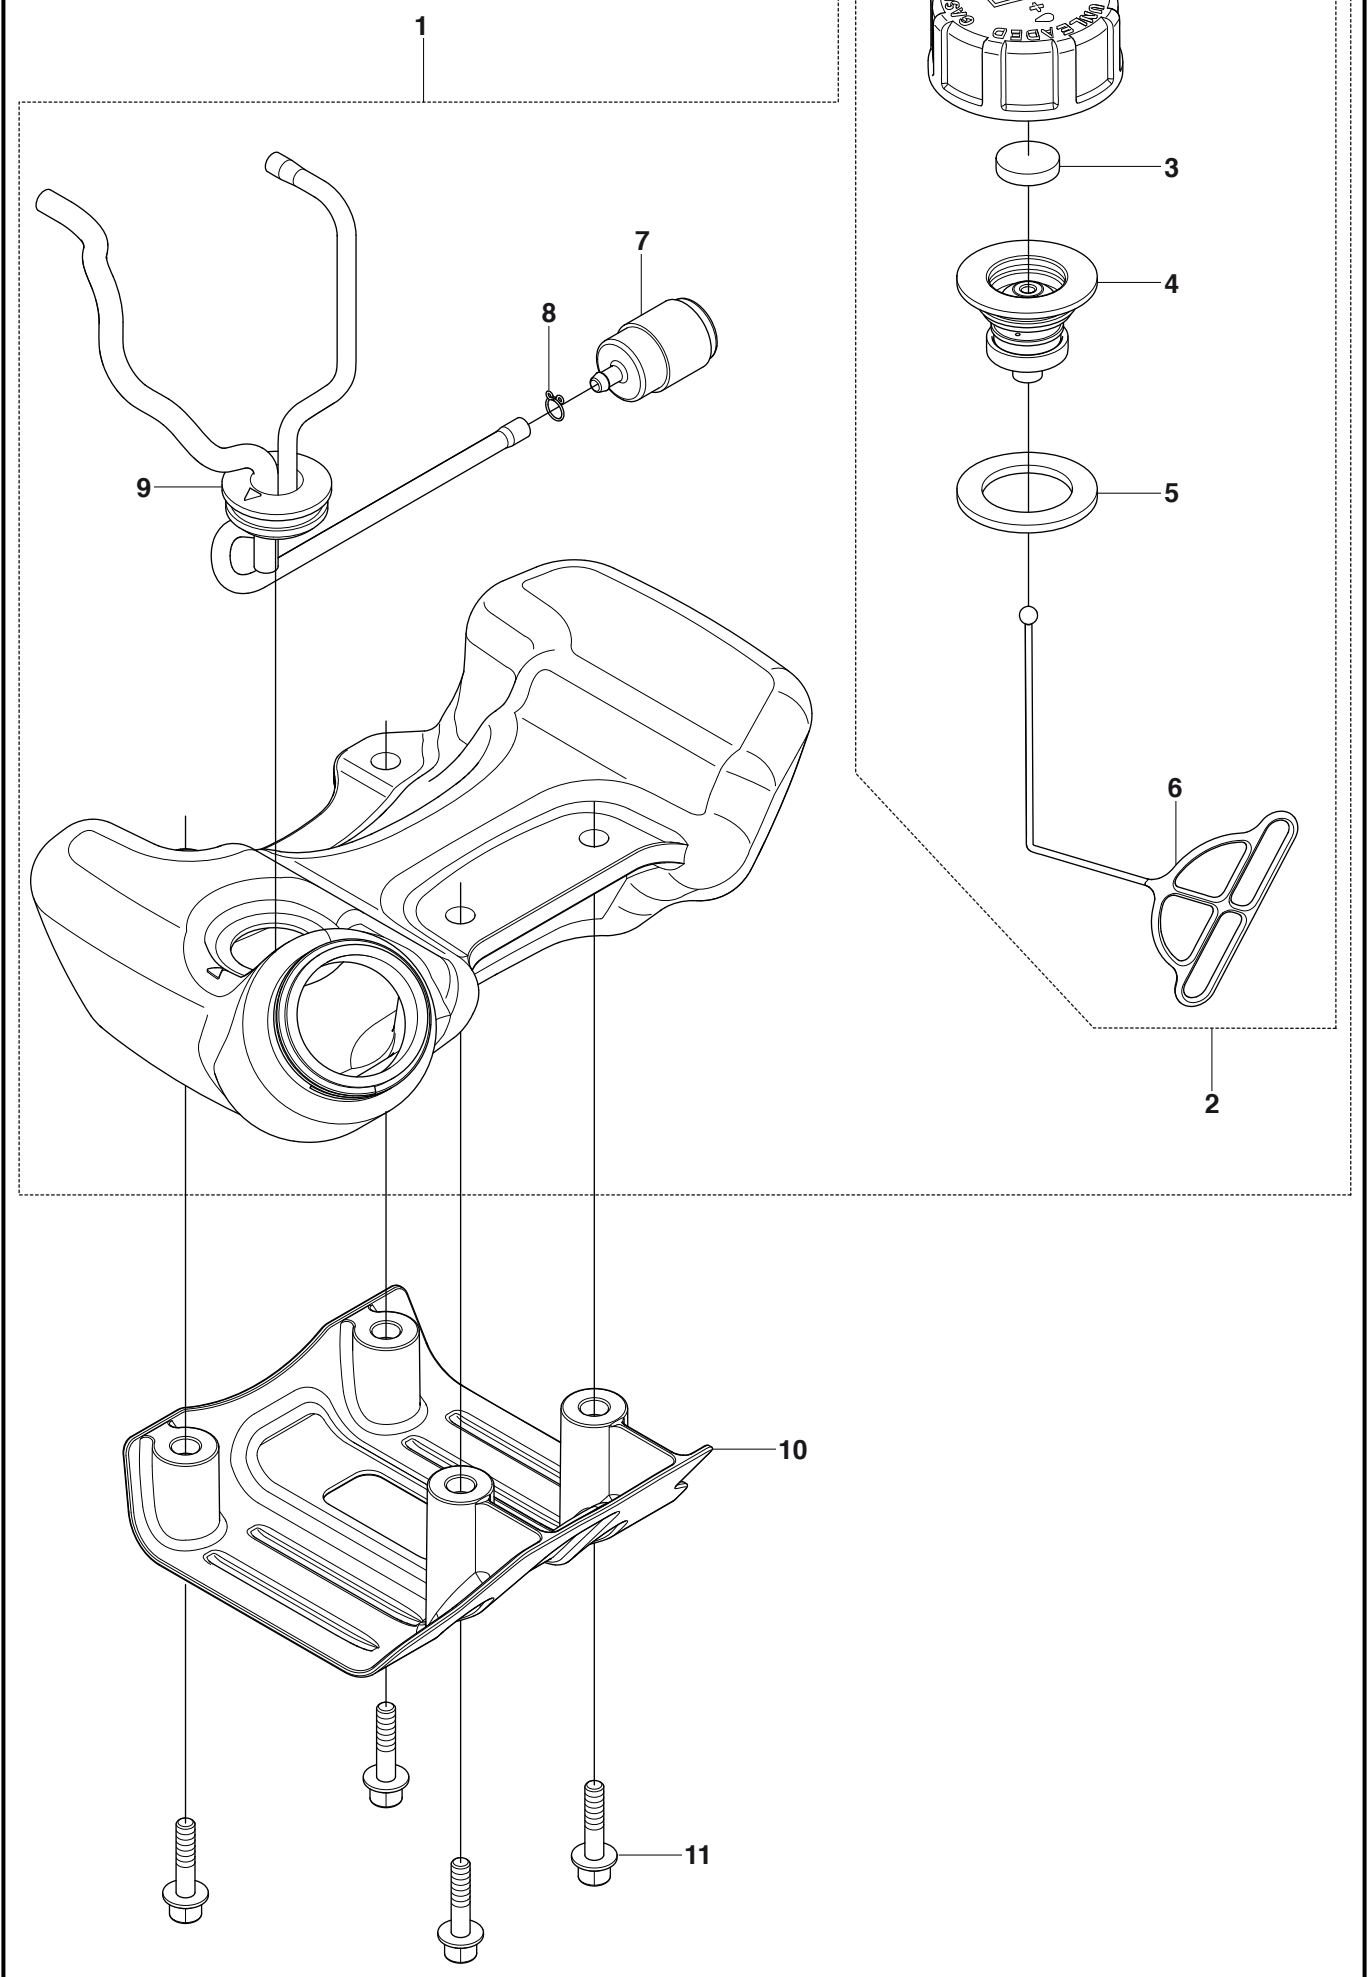

E 243RJ, 243R, 543RS
FUEL TANK

Page E 243RJ, 243R, 543RS FUEL TANK

Position	Article	Quantity	Notes	Kit
1	521 62 59-01	1	243RJ	
1	577 50 98-01	1	243R	
2	521 67 24-01	1		1
3	506 61 72-01	1		1,2
4	506 61 54-01	1		1,2
5	506 61 53-01	1		1,2
6	521 67 25-01	1		1,2
7	506 61 46-01	1		1
8	506 61 13-01	1		1
9	521 62 60-01	1	243RJ	1
9	577 50 99-01	1	243R	1
10	510 17 30-01	1		
11	521 51 69-01	4