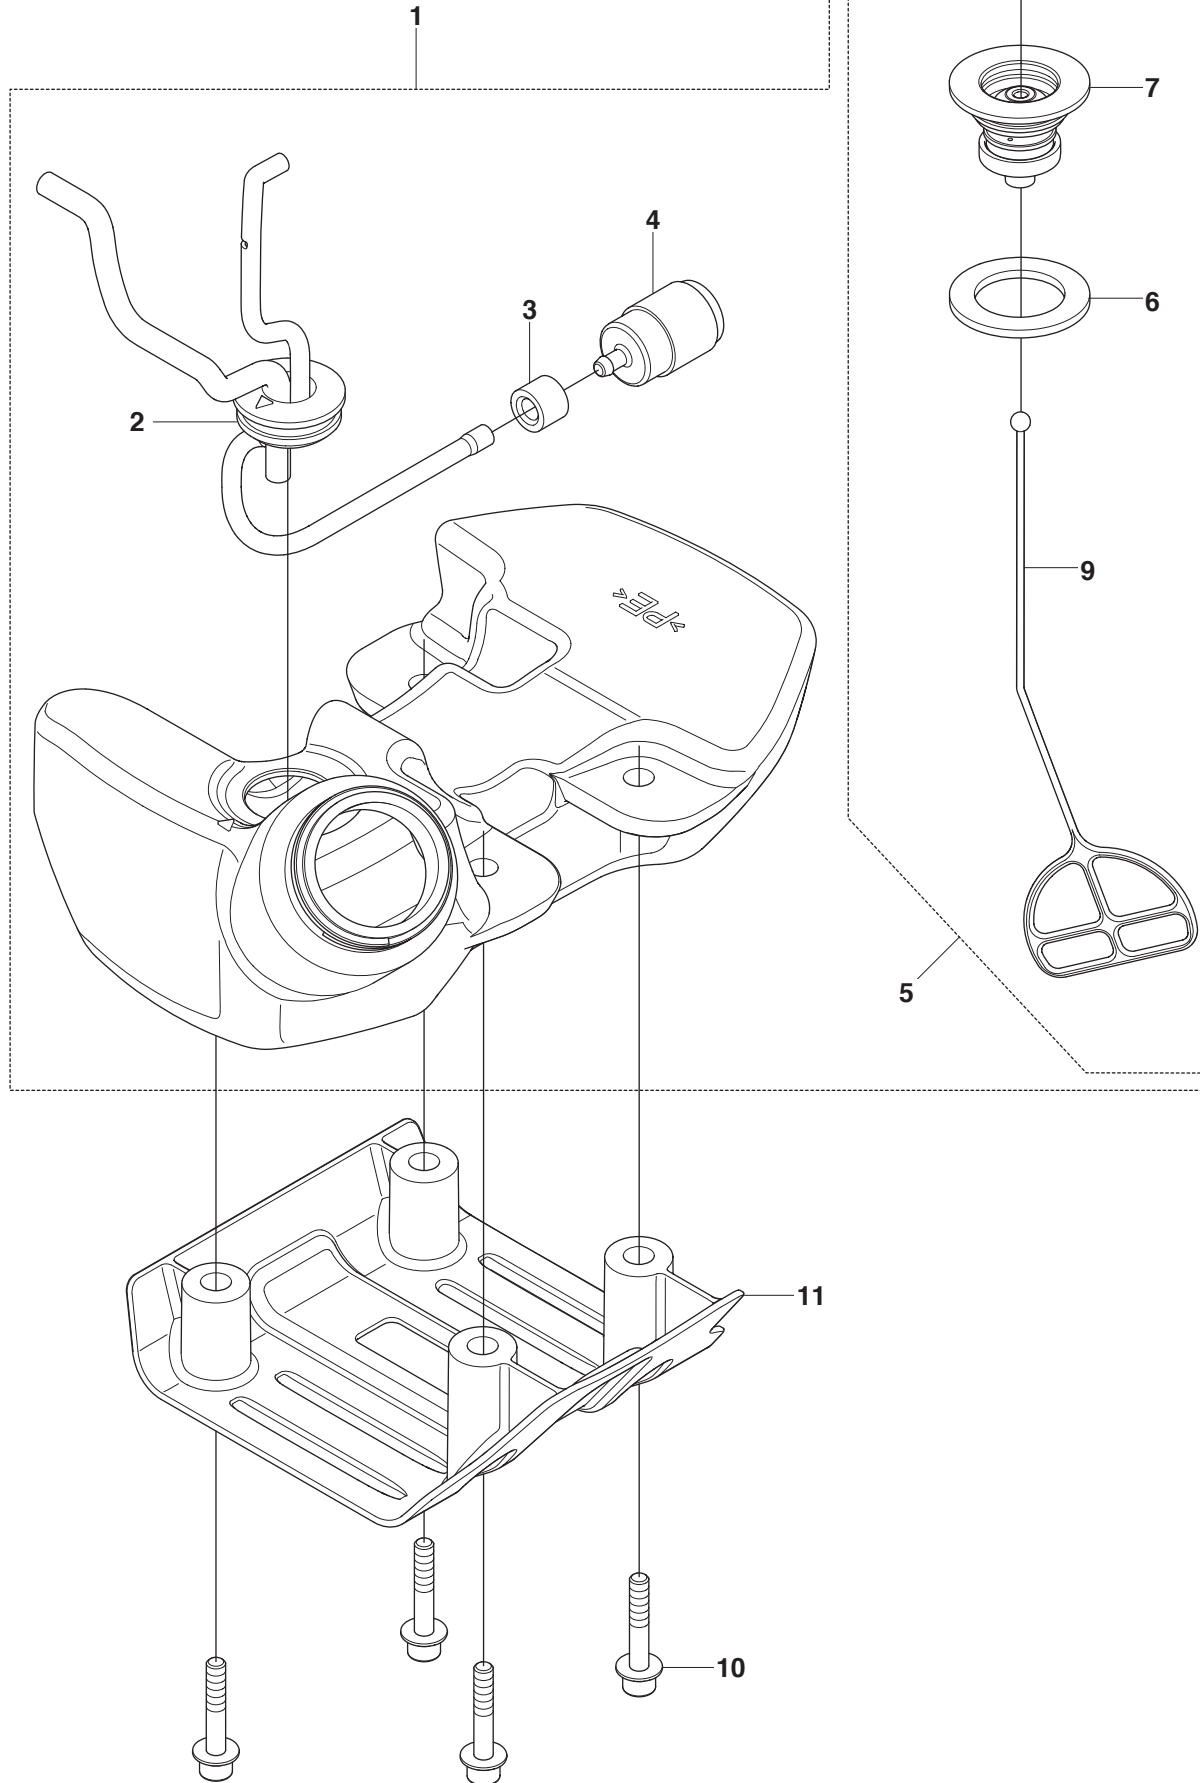

E 253RJ, 253R, 553RS
FUEL TANK

Page E 253RJ, 253R, 553RS FUEL TANK

Position	Article	Quantity	Notes	Kit
1	521 64 25-01	1		
2	521 64 26-01	1		1
3	505 04 45-01	1		1
4	506 61 46-01	1		1
5	506 67 10-01	1		1
6	506 61 53-01	1		1,5
7	506 61 54-01	1		1,5
8	506 61 72-01	1		1,5
9	506 61 67-01	1		1,9
10	521 51 70-01	4		
11	510 17 34-01	1