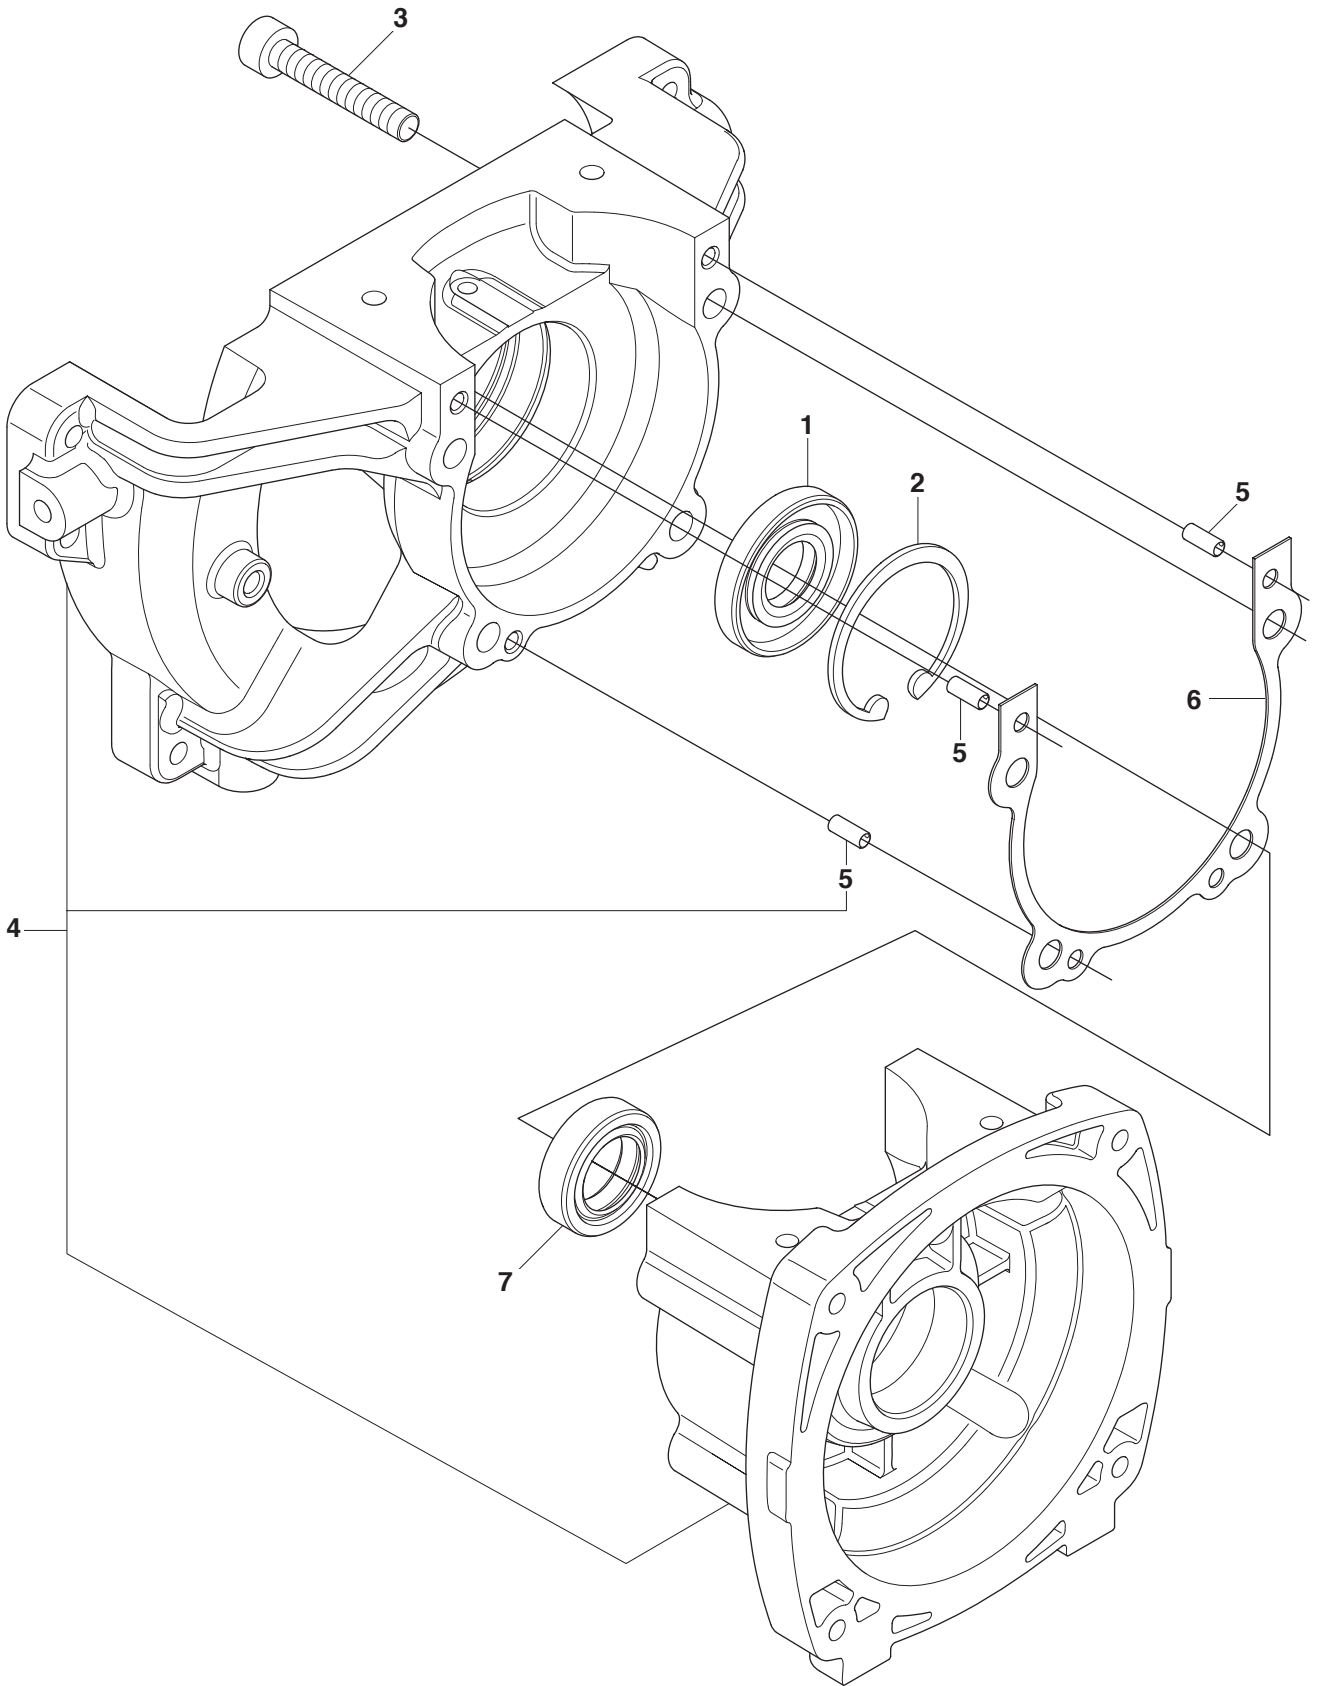

P 253RJ, 253R, 553RS
CRANKCASE

Page P 253RJ, 253R, 553RS CRANKCASE

Position	Article	Quantity	Notes	Kit
1	516 31 23-01	1		
2	505 29 40-01	1		
3	521 34 57-01	4		
4	521 63 56-01	1		
5	505 29 61-01	3		4
6	521 74 54-01	1		
7	521 84 01-01	1