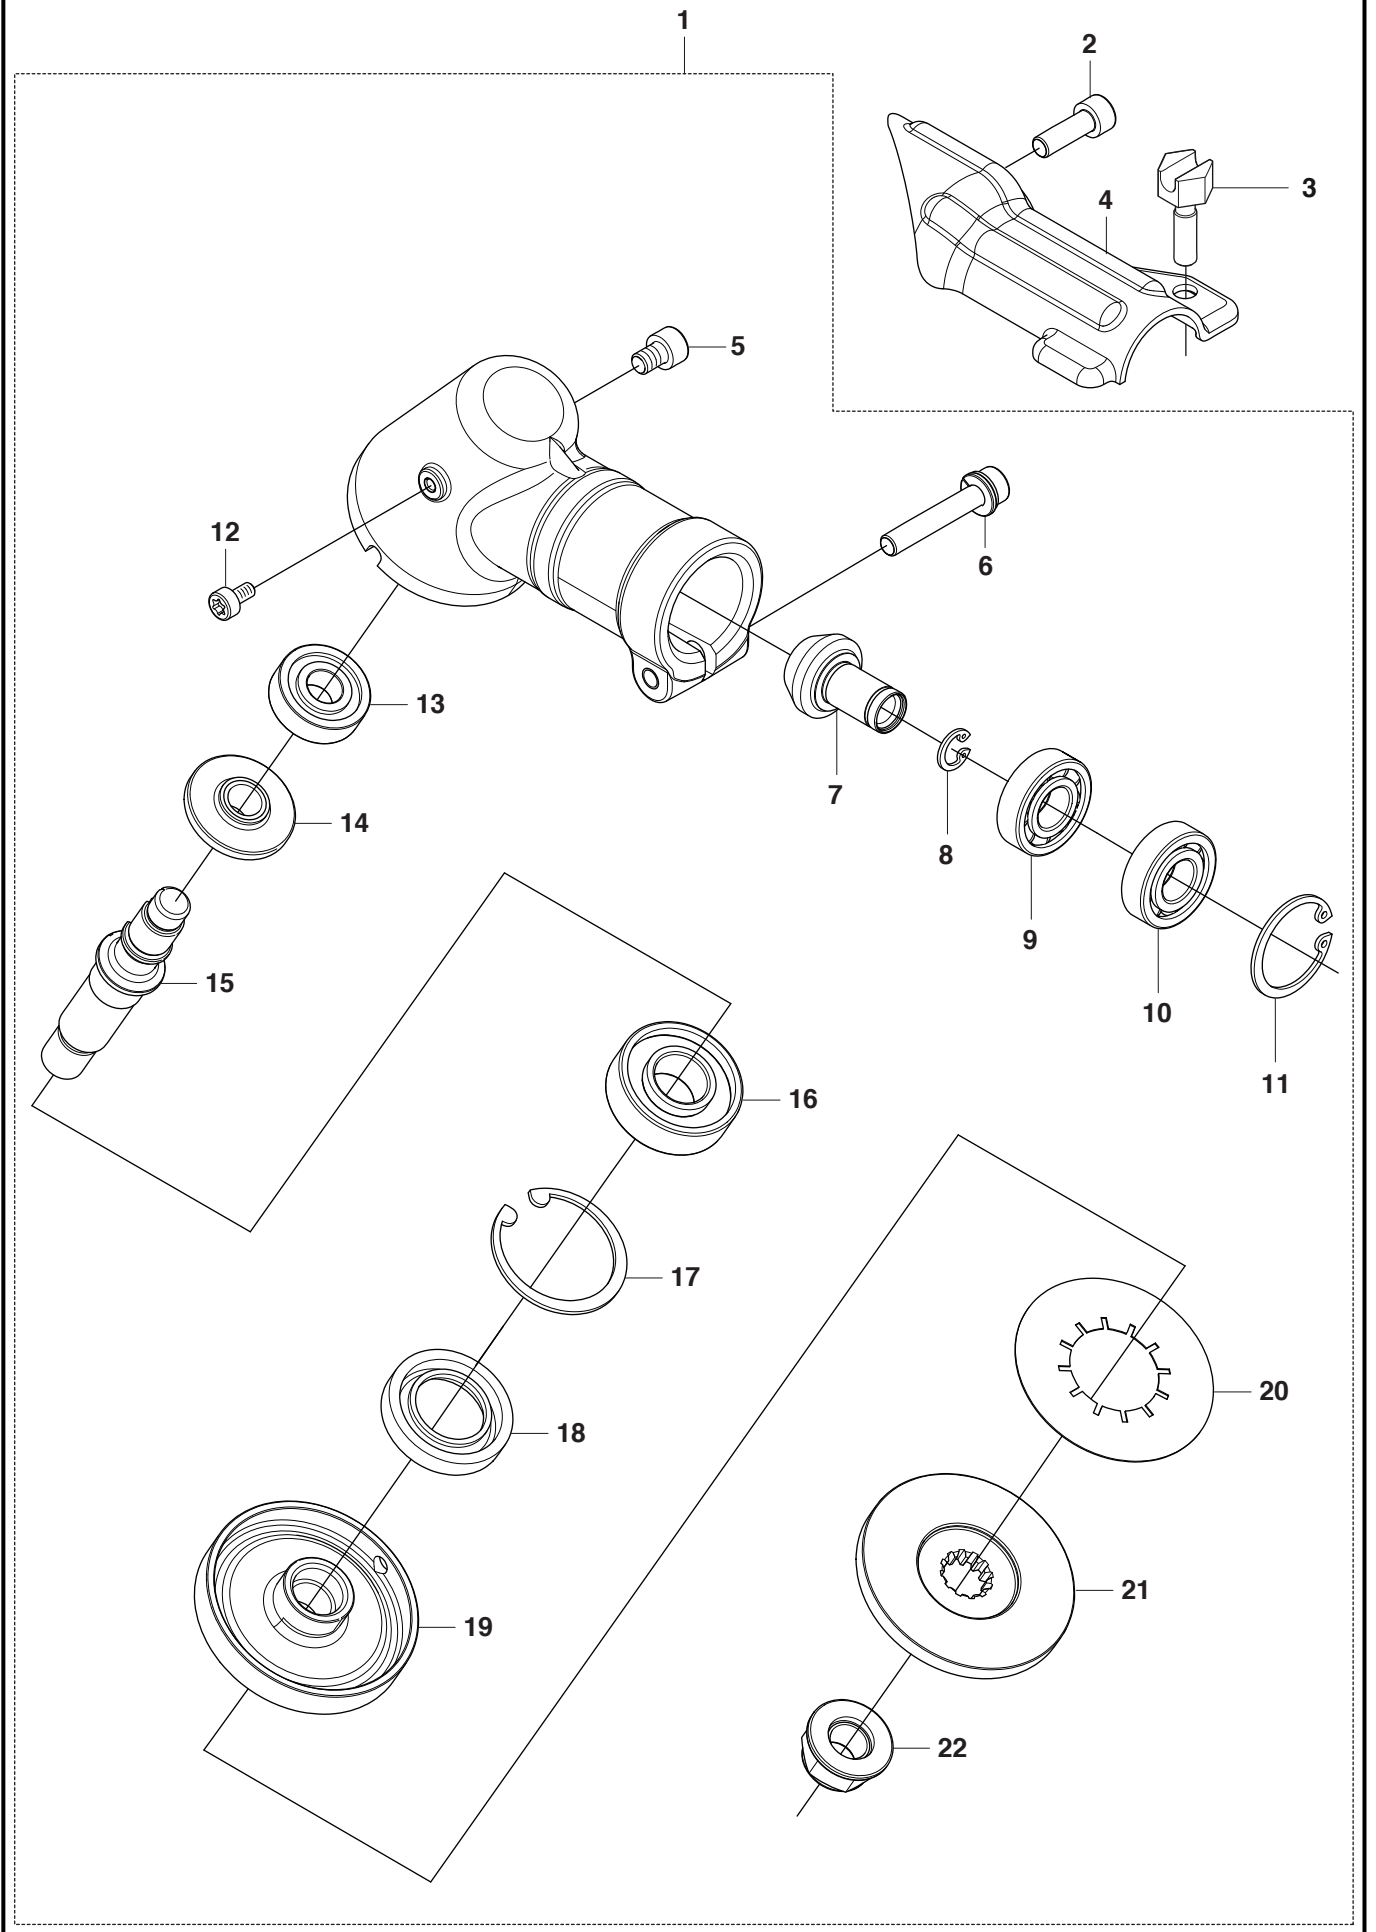

Reservdelar

A 253RJ, 253R, 553RS
BEVEL GEAR

Page A 253RJ, 253R, 553RS BEVEL GEAR

Position	Article	Quantity	Notes	Kit
1	528 83 10-01	1		
2	521 74 65-01	1		
3	537 18 95-01	1		
4	510 24 10-01	1		
5	521 86 20-01	1		1
6	521 86 24-01	1		1
7	528 82 63-01	1		1
8	516 12 41-01	1		1
9	516 12 79-01	1		1
10	516 13 00-01	1		1
11	506 60 99-01	1		1
12	521 86 08-01	1		1
13	516 12 78-01	1		1
14	525 34 88-01	1		1
15	525 34 87-01	1		1
16	516 13 17-01	1		1
17	505 29 40-01	1		1
18	521 52 22-01	1		1
19	525 34 90-01	1		1
20	521 65 60-01	1		1
21	521 66 22-01	1		1
22	502 29 11-01	1		1

B 253RJ, 253R, 553RS
SHAFT

Page B 253RJ, 253R, 553RS SHAFT

Position	Article	Quantity	Notes	Kit
1	521 66 80-01	1		
2	506 61 62-01	1		1
3	521 66 08-01	1		
4	544 33 08-01	1		
5	521 66 13-01	1		
6	521 66 10-01	1		

C1 253RJ
HANDLE

Position	Article	Quantity	Notes	Kit
1	725 23 80-51	1		
2	503 87 90-01	1		
3	503 23 00-61	1		
4	544 10 10-04	1		
5	503 99 78-01	1		
6	502 19 71-01	1		
7	544 10 11-01	1		
8	574 18 15-01	3		5

C2 253R, 553RS
HANDLE

Position	Article	Quantity	Notes	Kit
1	577 98 30-01	1		
2	528 81 78-01	1		
4	528 81 74-01	1		
5	521 53 87-01	1		
6	731 23 14-01	1		
7	537 17 28-01	1		
8	503 20 02-45	1		
9	537 17 29-01	1		