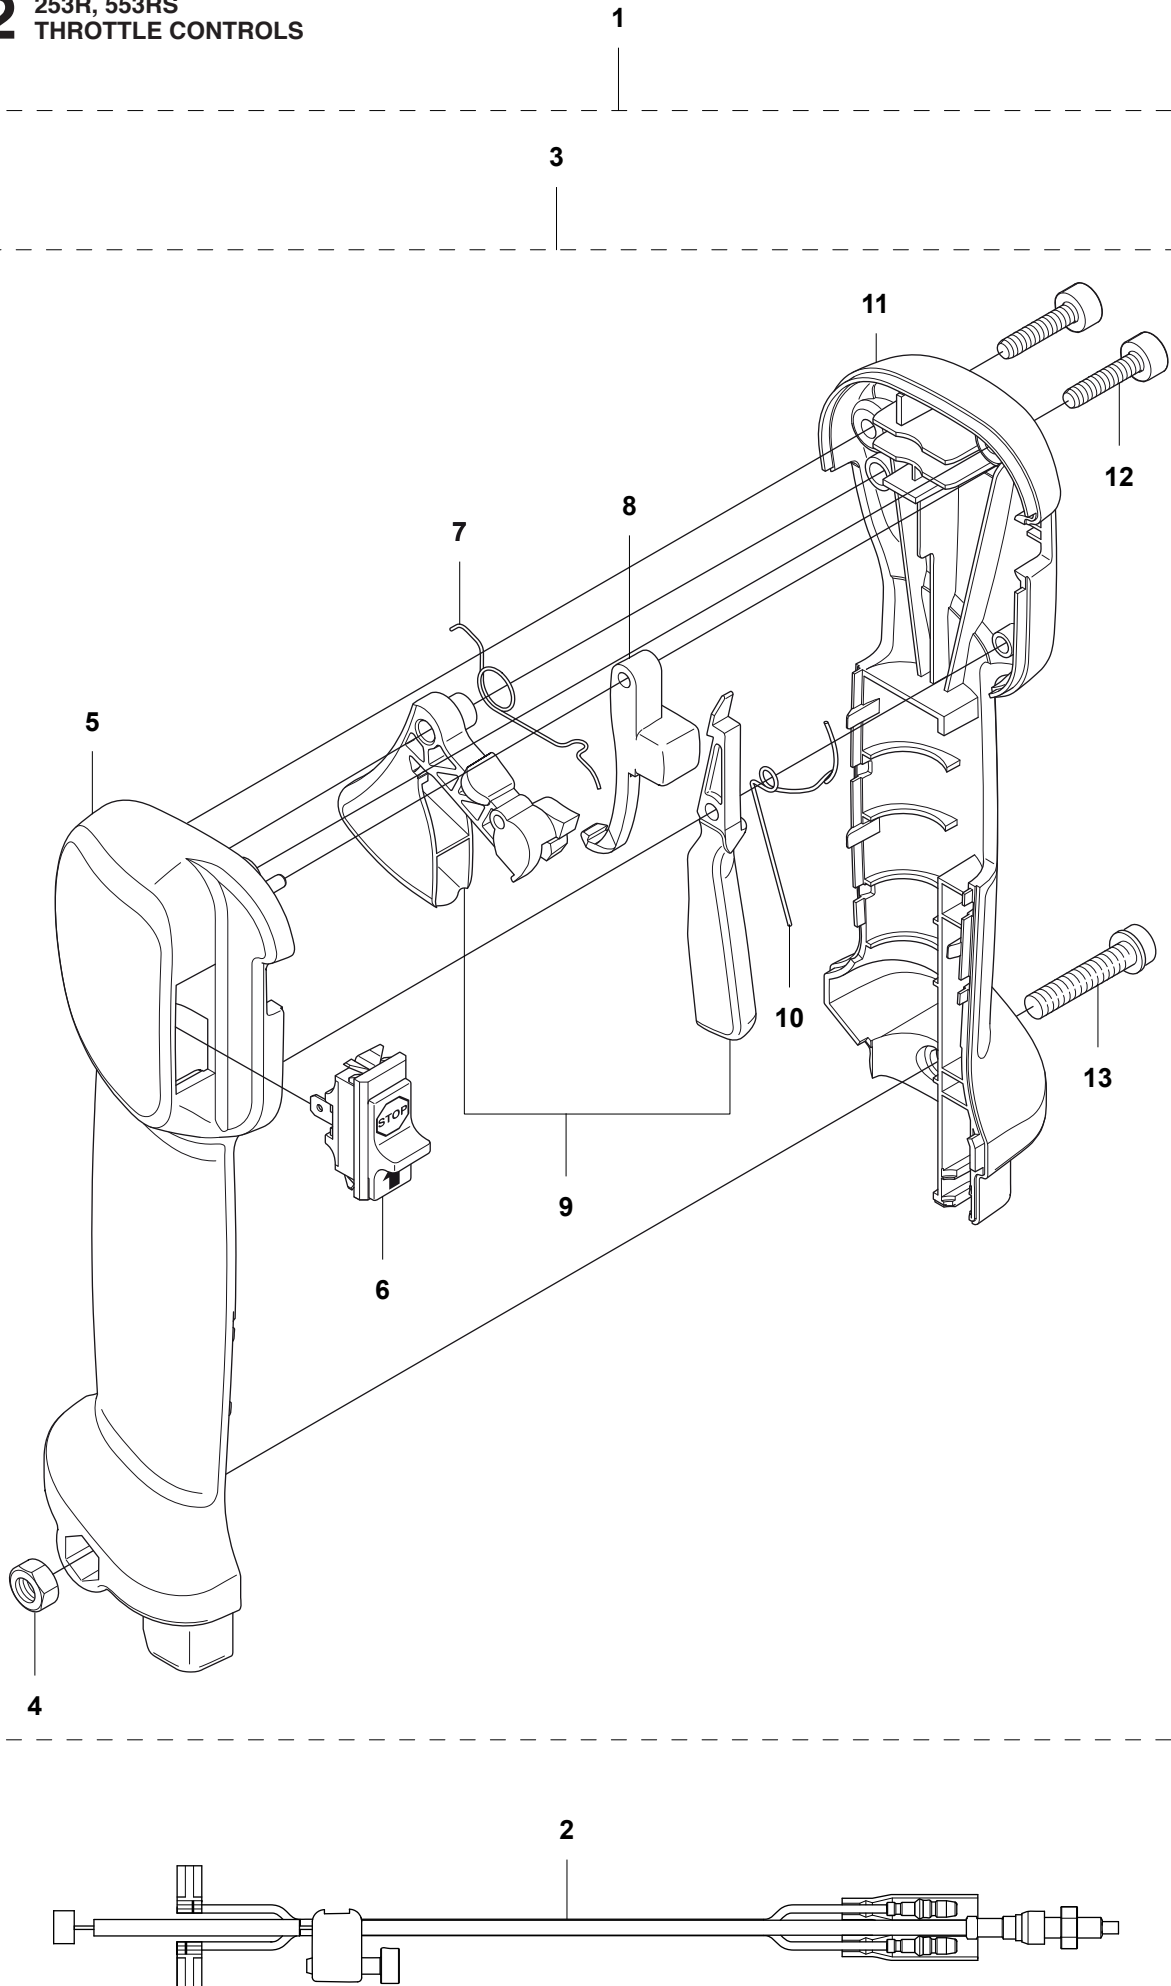

D2 253R, 553RS
THROTTLE CONTROLS

Position	Article	Quantity	Notes	Kit
1	522 52 07-02	1		
2	522 03 67-01	1		1
3	537 42 45-13	1		1
4	503 22 10-13	1		1,3
5	537 16 02-03	1		1,3
6	537 41 90-01	1		1,3
7	537 17 42-01	1		1,3
8	537 16 07-01	1		1,3
9	506 49 77-01	1		1,3
10	537 17 43-01	1		1,3
11	537 16 03-02	1		1,3
12	503 21 66-18	2		1,3
13	503 20 07-35	1		1,3