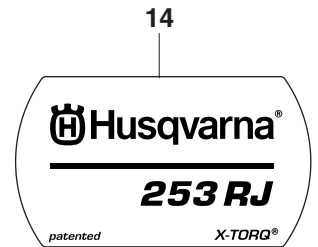

K1 253RJ STARTER

Position	Article	Quantity	Notes	Kit
1	521 64 80-01	1		
2	516 15 55-01	2		1
3	521 63 84-01	2		1
4	525 43 24-01	2		1
5	525 43 20-01	1		
6	525 43 23-01	1		5
7	525 43 22-01	1		5
8	521 63 80-01	1		5
9	521 64 81-01	1		5
10	521 63 77-01	1		5
11	521 63 74-01	1		5
12	521 61 79-01	1		5
13	506 61 65-01	4		
14	522 78 03-03	1	253RJ