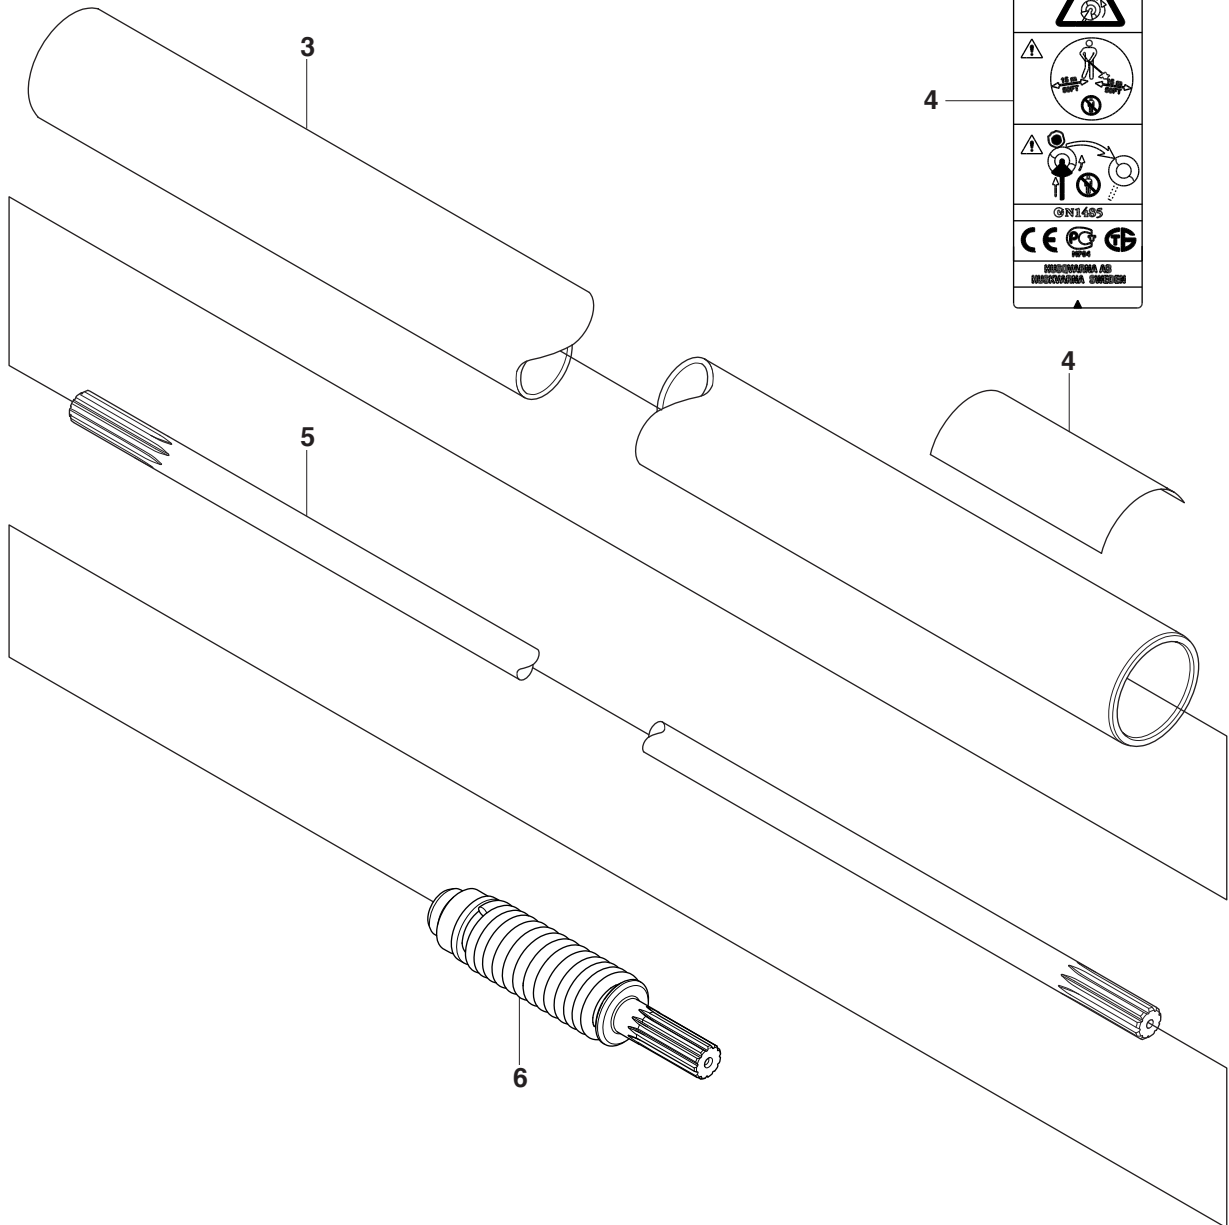

Reservdelar

A 253RJ, 253R, 553RS
BEVEL GEAR

Page A 253RJ, 253R, 553RS BEVEL GEAR

Position	Article	Quantity	Notes	Kit
1	528 83 10-01	1		
2	521 74 65-01	1		
3	537 18 95-01	1		
4	510 24 10-01	1		
5	521 86 20-01	1		1
6	521 86 24-01	1		1
7	528 82 63-01	1		1
8	516 12 41-01	1		1
9	516 12 79-01	1		1
10	516 13 00-01	1		1
11	506 60 99-01	1		1
12	521 86 08-01	1		1
13	516 12 78-01	1		1
14	525 34 88-01	1		1
15	525 34 87-01	1		1
16	516 13 17-01	1		1
17	505 29 40-01	1		1
18	521 52 22-01	1		1
19	525 34 90-01	1		1
20	521 65 60-01	1		1
21	521 66 22-01	1		1
22	502 29 11-01	1		1

B 253RJ, 253R, 553RS
SHAFT

Page B 253RJ, 253R, 553RS SHAFT

Position	Article	Quantity	Notes	Kit
1	521 66 80-01	1		
2	506 61 62-01	1		1
3	521 66 08-01	1		
4	544 33 08-01	1		
5	521 66 13-01	1		
6	521 66 10-01	1		

C1 253RJ
HANDLE

Position	Article	Quantity	Notes	Kit
1	725 23 80-51	1		
2	503 87 90-01	1		
3	503 23 00-61	1		
4	544 10 10-04	1		
5	503 99 78-01	1		
6	502 19 71-01	1		
7	544 10 11-01	1		
8	574 18 15-01	3		5

C2 253R, 553RS
HANDLE

Position	Article	Quantity	Notes	Kit
1	577 98 30-01	1		
2	528 81 78-01	1		
4	528 81 74-01	1		
5	521 53 87-01	1		
6	731 23 14-01	1		
7	537 17 28-01	1		
8	503 20 02-45	1		
9	537 17 29-01	1		