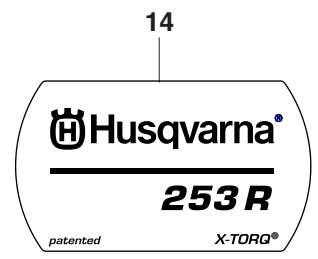

K2 253R, 553RS
STARTER

Position	Article	Quantity	Notes	Kit
1	521 64 80-01	1		
2	516 15 55-01	2		1
3	521 63 84-01	2		1
4	525 43 24-01	2		1
5	525 43 20-01	1		
6	525 43 23-01	1		5
7	525 43 22-01	1		5
8	521 63 80-01	1		5
9	521 64 81-01	1		5
10	521 63 77-01	1		5
11	521 63 74-01	1		5
12	521 61 79-01	1		5
13	506 61 65-01	4		
14	577 98 54-01	1	253R