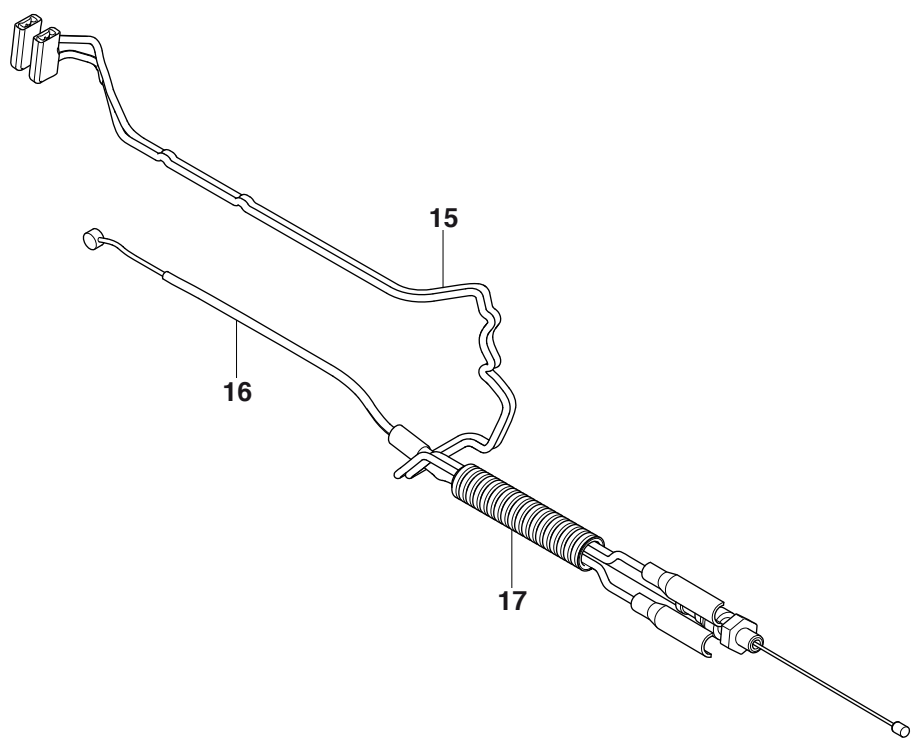

D1 253RJ THROTTLE CONTROLS

THROTTLE CONTROLS

Position	Article	Quantity	Notes	Kit
1	525 31 44-01	1		
2	506 61 62-01	2		1
3	521 66 77-01	4		1
4	525 41 86-01	1		1
5	525 41 87-01	1		1
6	521 85 16-01	1		1
7	521 66 73-01	1		1
8	521 66 72-01	1		1
9	521 66 70-01	1		1
10	521 66 75-01	1		1
11	521 66 76-01	1		1
12	521 51 79-01	4		1
13	521 66 66-01	1		1
14	521 66 62-01	1		1
15	525 41 89-01	1		
16	525 41 88-01	1		
17	521 52 44-01	1