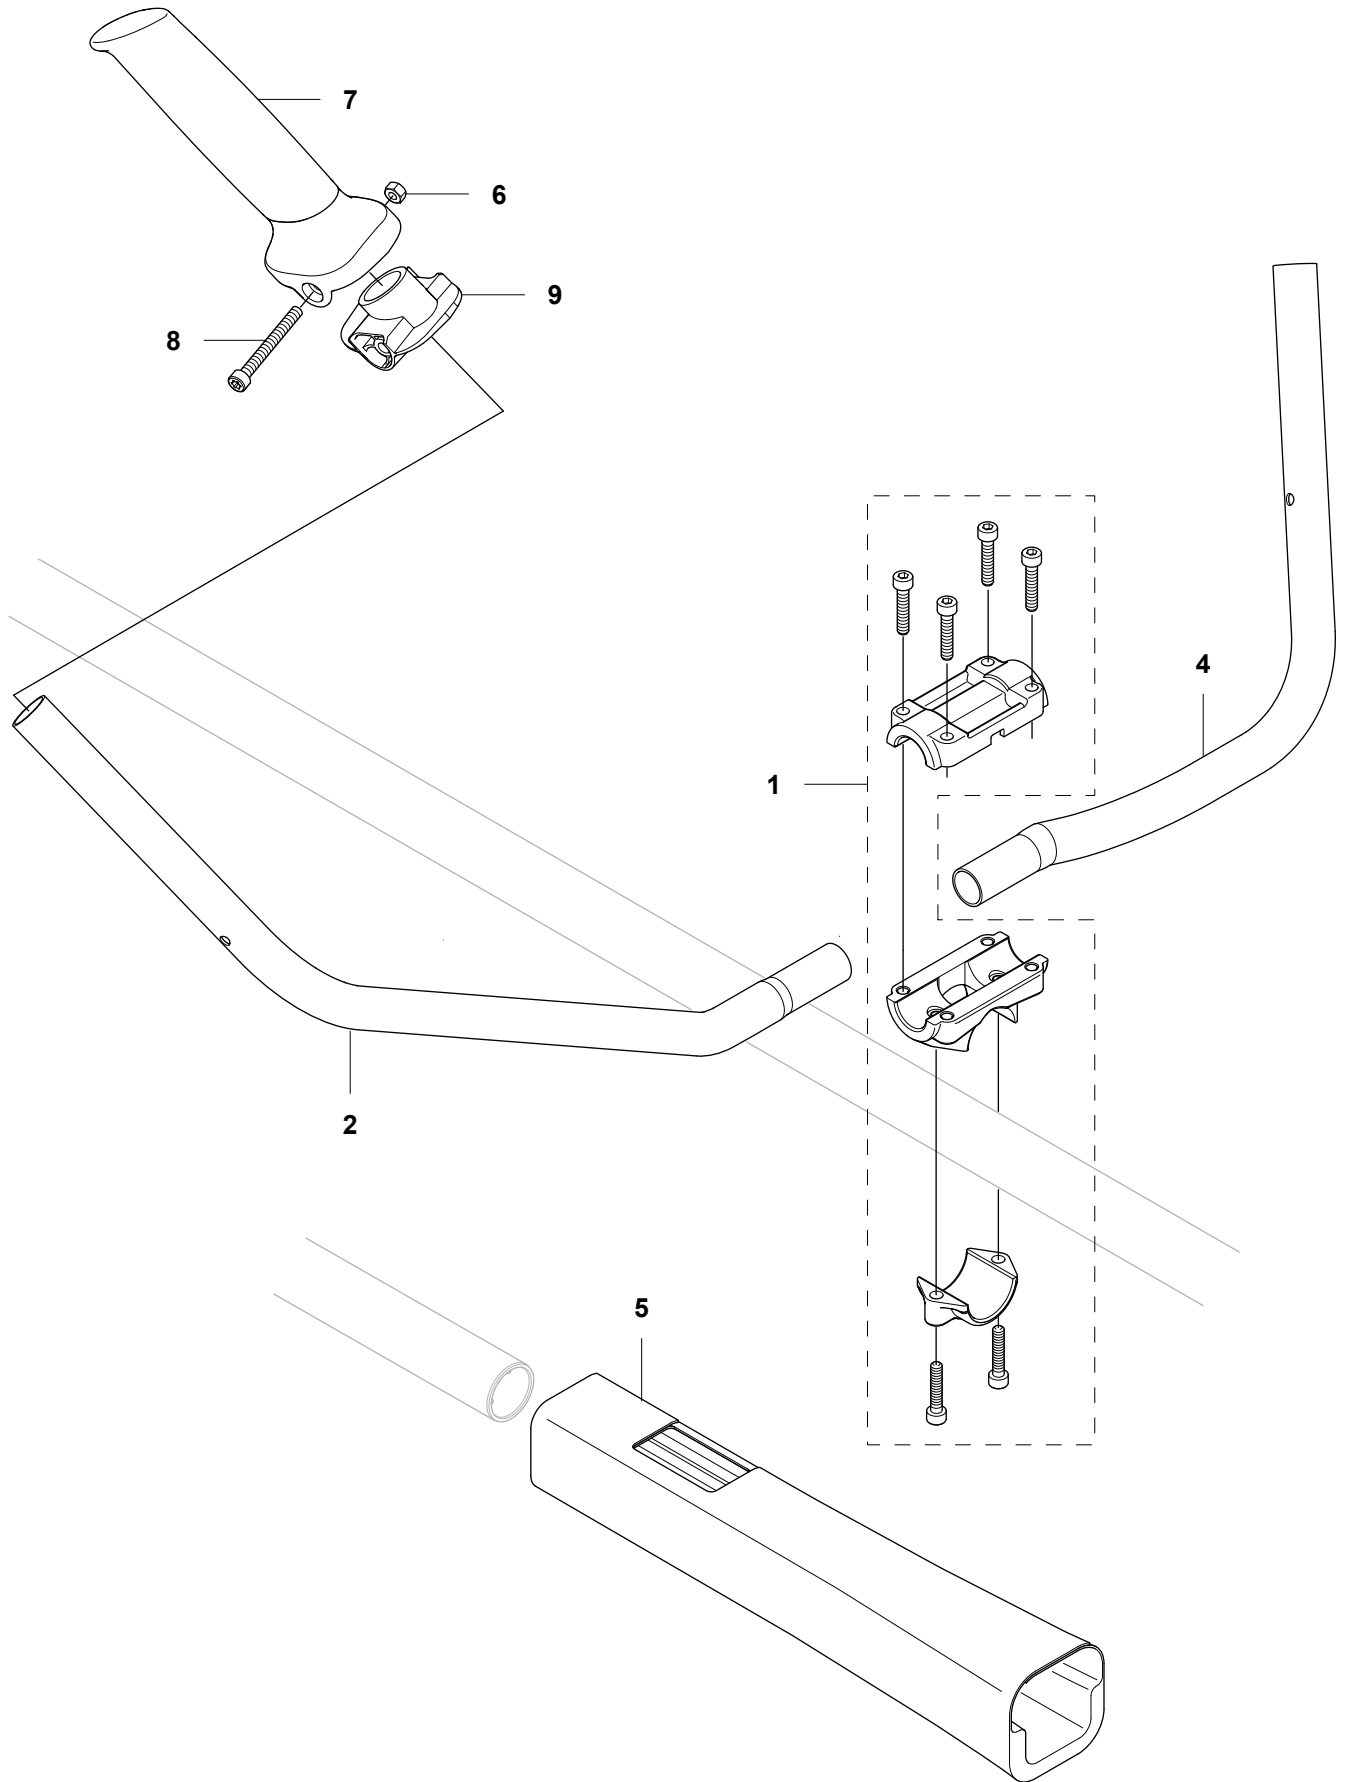

Reservdelar

A 253RJ, 253R, 553RS
BEVEL GEAR

Page A 253RJ, 253R, 553RS BEVEL GEAR

Position	Article	Quantity	Notes	Kit
1	528 83 10-01	1		
2	521 74 65-01	1		
3	537 18 95-01	1		
4	510 24 10-01	1		
5	521 86 20-01	1		1
6	521 86 24-01	1		1
7	528 82 63-01	1		1
8	516 12 41-01	1		1
9	516 12 79-01	1		1
10	516 13 00-01	1		1
11	506 60 99-01	1		1
12	521 86 08-01	1		1
13	516 12 78-01	1		1
14	525 34 88-01	1		1
15	525 34 87-01	1		1
16	516 13 17-01	1		1
17	505 29 40-01	1		1
18	521 52 22-01	1		1
19	525 34 90-01	1		1
20	521 65 60-01	1		1
21	521 66 22-01	1		1
22	502 29 11-01	1		1

B 253RJ, 253R, 553RS
SHAFT

Page B 253RJ, 253R, 553RS SHAFT

Position	Article	Quantity	Notes	Kit
1	521 66 80-01	1		
2	506 61 62-01	1		1
3	521 66 08-01	1		
4	544 33 08-01	1		
5	521 66 13-01	1		
6	521 66 10-01	1		

C1 253RJ
HANDLE

Position	Article	Quantity	Notes	Kit
1	725 23 80-51	1		
2	503 87 90-01	1		
3	503 23 00-61	1		
4	544 10 10-04	1		
5	503 99 78-01	1		
6	502 19 71-01	1		
7	544 10 11-01	1		
8	574 18 15-01	3		5

C2 253R, 553RS
HANDLE

Position	Article	Quantity	Notes	Kit
1	577 98 30-01	1		
2	528 81 78-01	1		
4	528 81 74-01	1		
5	521 53 87-01	1		
6	731 23 14-01	1		
7	537 17 28-01	1		
8	503 20 02-45	1		
9	537 17 29-01	1		