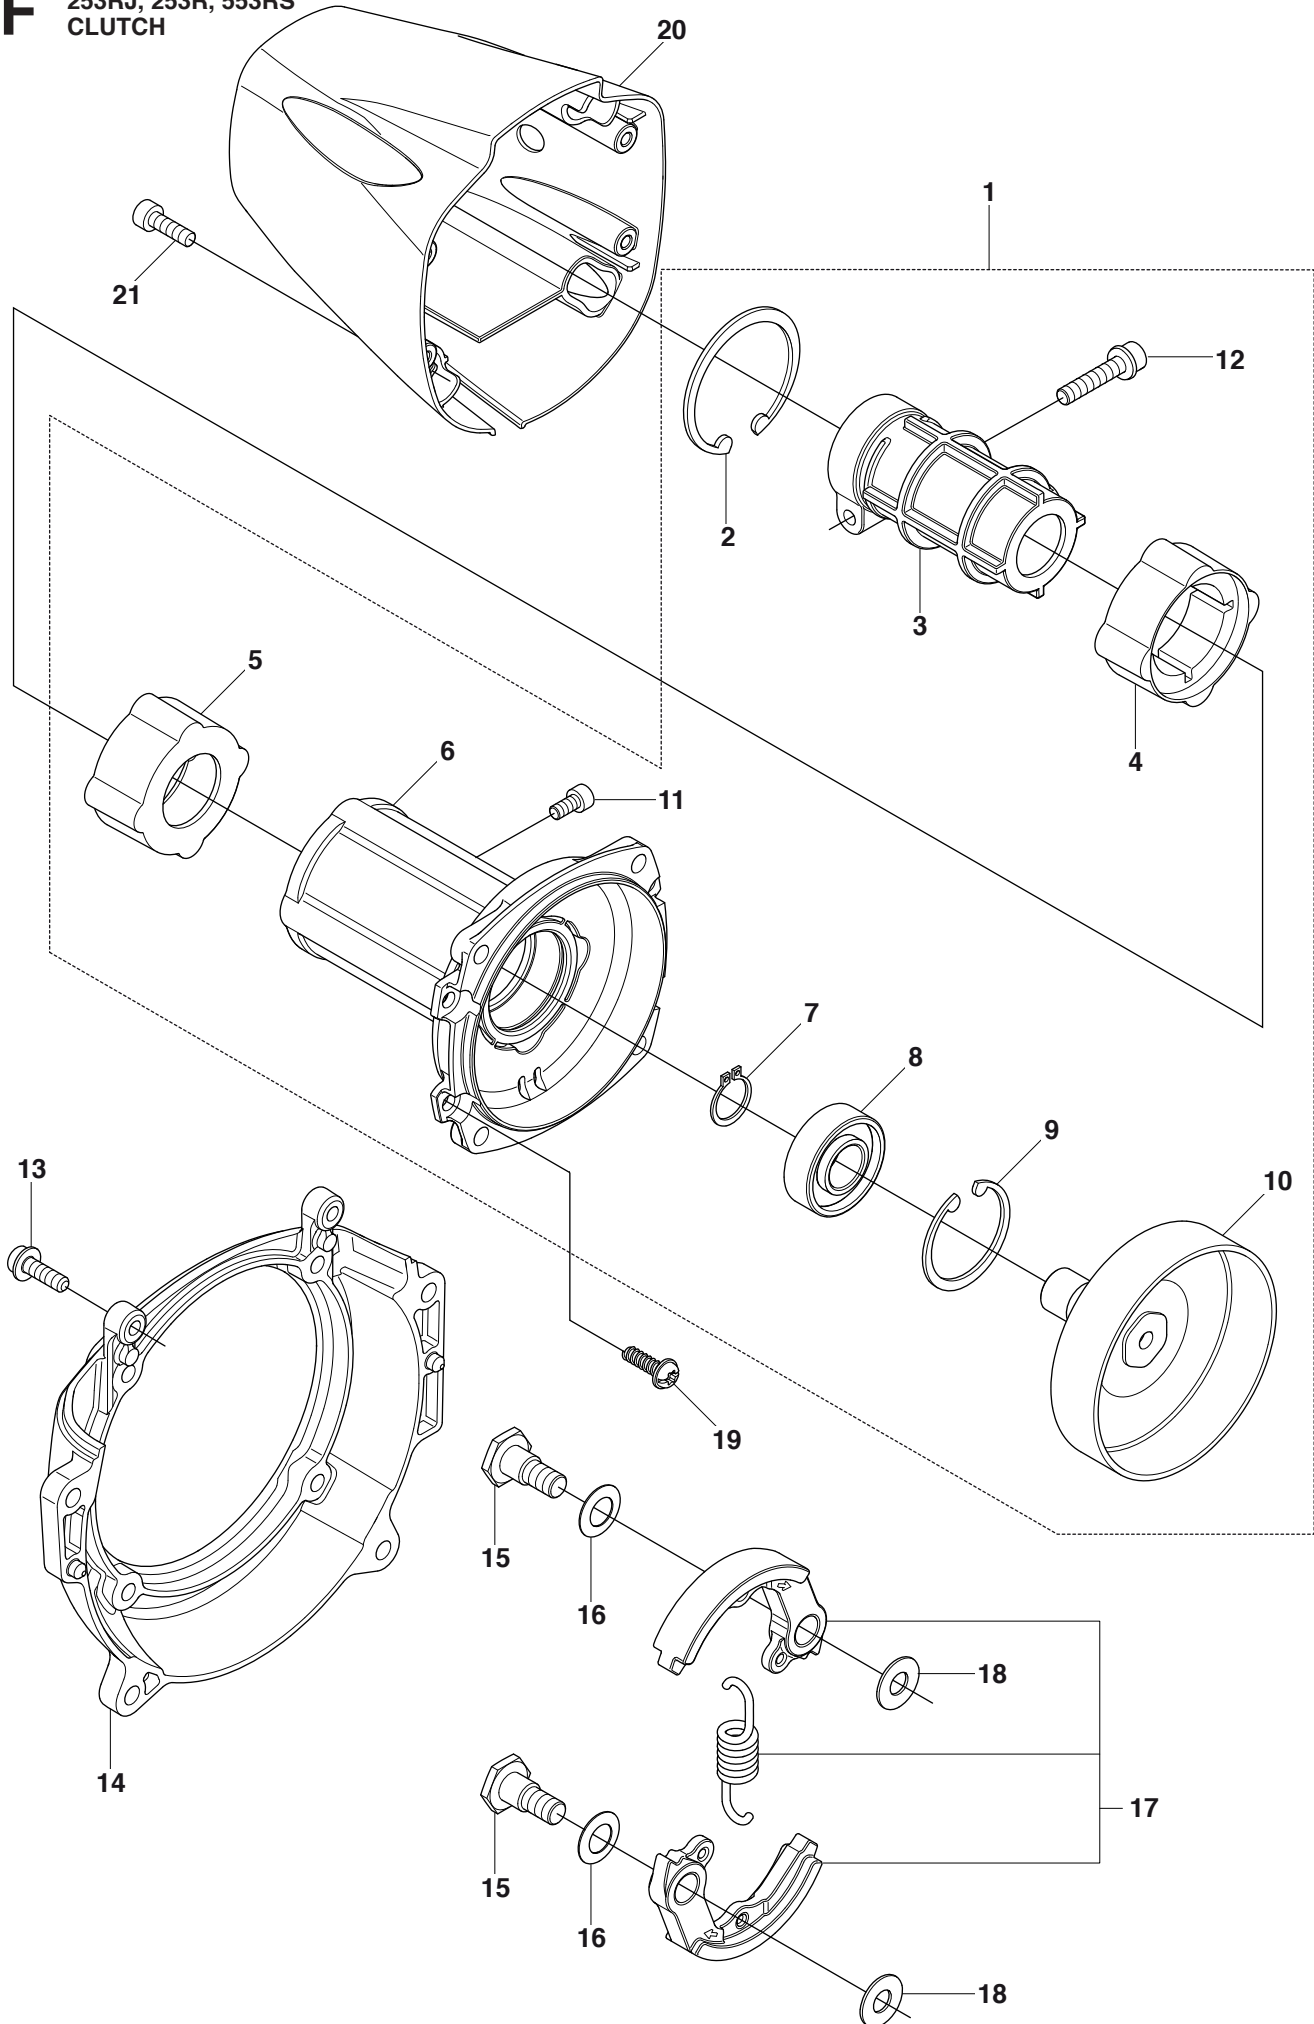

F 253RJ, 253R, 553RS
CLUTCH

Page F 253RJ, 253R, 553RS CLUTCH

Position	Article	Quantity	Notes	Kit
1	521 66 48-01	1		
2	516 12 64-01	1		1
3	521 66 50-01	1		1
4	521 66 52-01	1		1
5	521 66 51-01	1		1
6	521 66 49-01	1		1
7	516 12 42-01	1		1
8	516 13 17-01	1		1
9	505 29 40-01	1		1
10	521 65 99-01	1		1
11	506 61 61-01	1		1
12	521 86 23-01	1		1
13	521 34 79-01	4		
14	525 43 18-01	1		
15	505 29 78-01	2		
16	505 29 81-01	2		
17	521 63 64-01	1		
18	505 29 80-01	2		
19	521 51 79-01	4		
20	510 17 31-01	1		
21	525 41 91-01	4