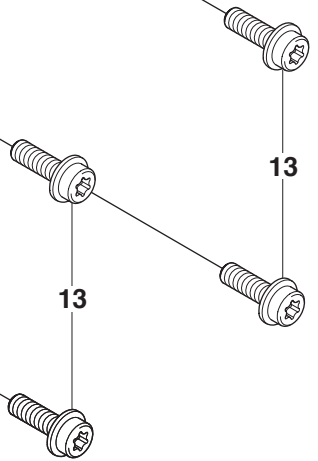

K1 253RJ STARTER

Position	Article	Quantity	Notes	Kit
1	521 64 80-01	1		
2	516 15 55-01	2		1
3	521 63 84-01	2		1
4	525 43 24-01	2		1
5	525 43 20-01	1		
6	525 43 23-01	1		5
7	525 43 22-01	1		5
8	521 63 80-01	1		5
9	521 64 81-01	1		5
10	521 63 77-01	1		5
11	521 63 74-01	1		5
12	521 61 79-01	1		5
13	506 61 65-01	4		
14	522 78 03-03	1	253RJ