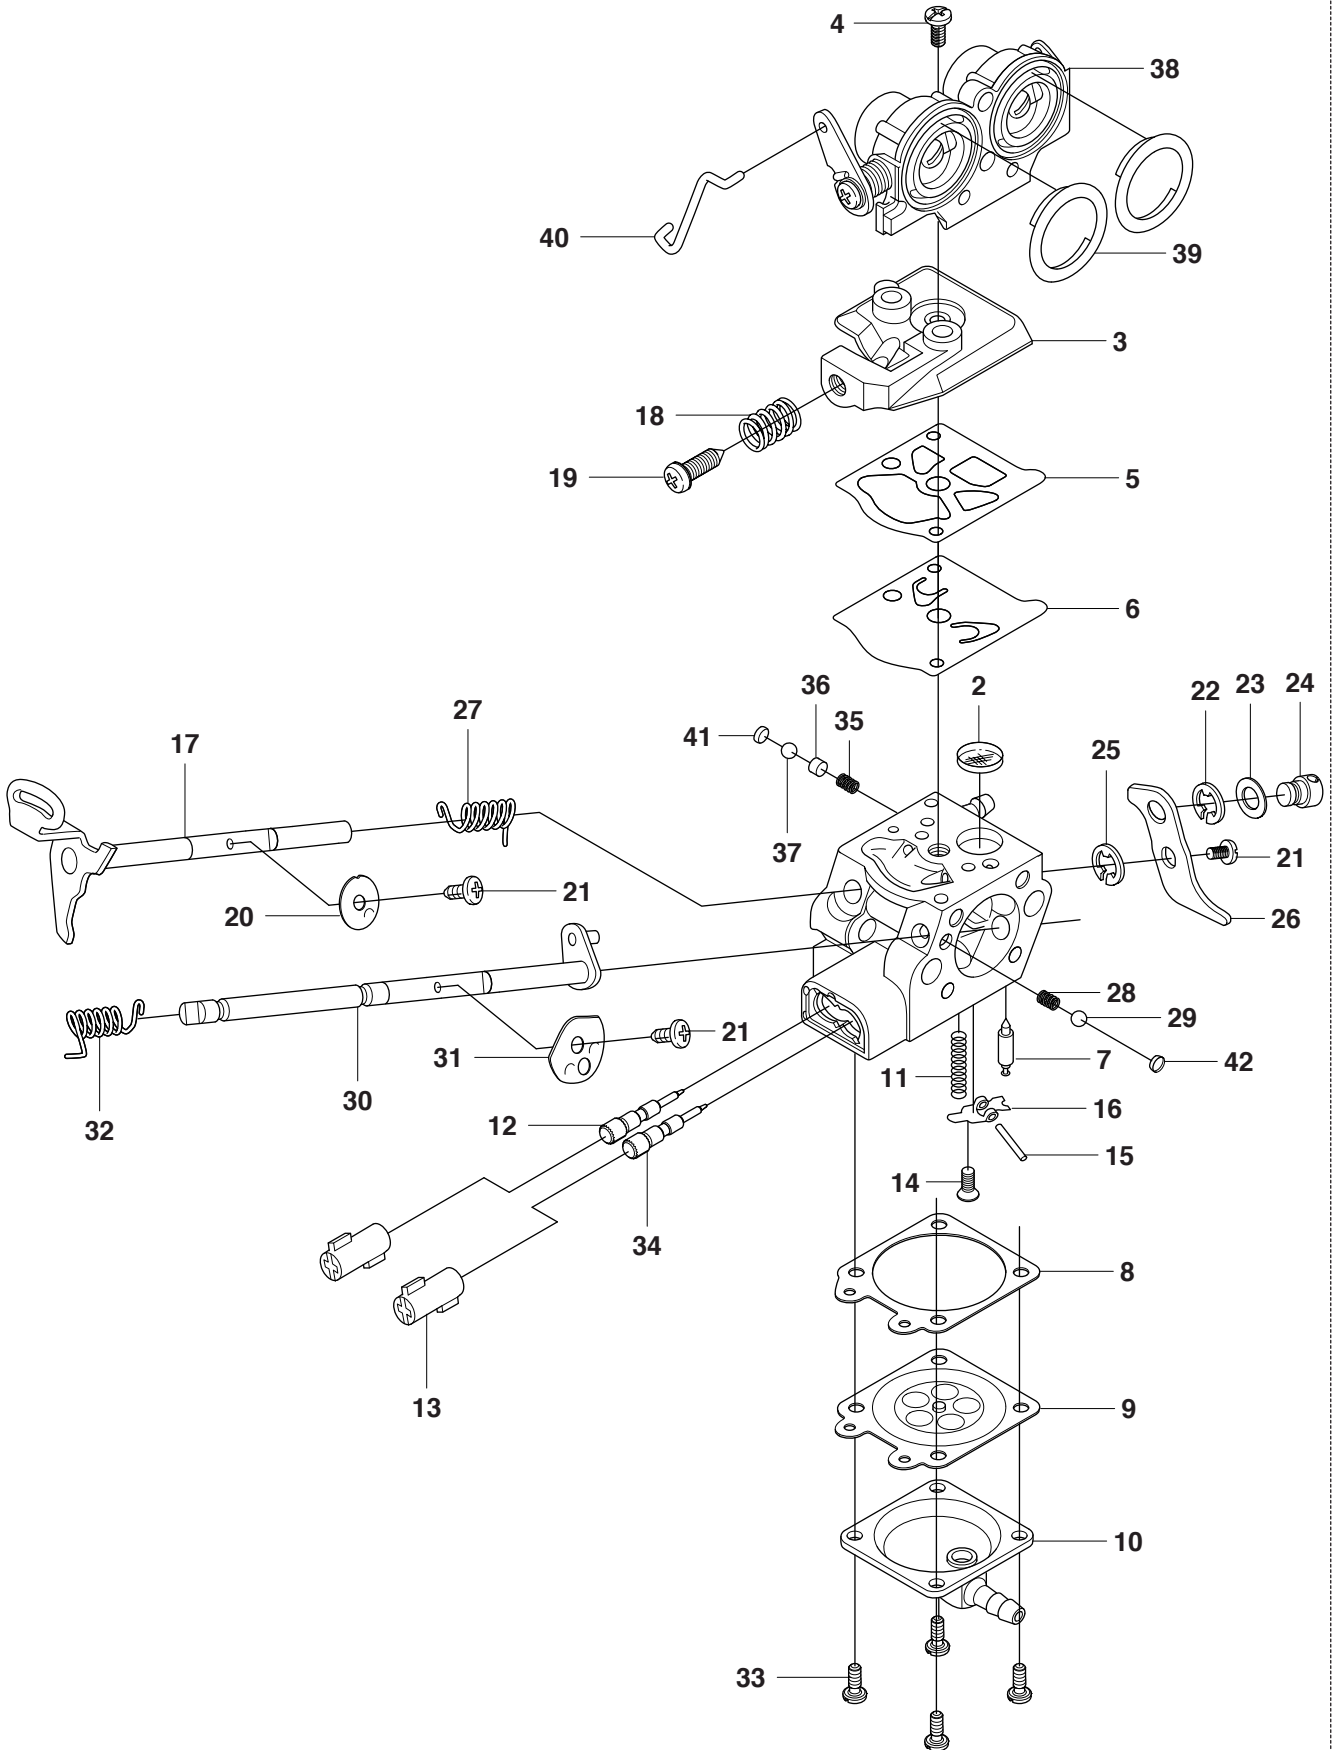

Q 253RJ, 253R
CARBURETOR

1

Page Q 253RJ, 253R, 553RS CARBURETOR

Position	Article	Quantity	Notes	Kit
1	574 18 45-01	1		
2	505 05 51-01	1		
3	521 63 98-01	1		
4	521 64 00-01	1		
5	505 05 54-01	1		
6	516 22 17-01	1		
7	505 05 56-01	1		
8	505 05 63-01	1		
9	505 30 68-01	1		
10	521 63 97-01	1		
11	516 35 07-01	1		
12	525 55 45-01	1		
13	521 11 69-01	2		
14	505 05 59-01	1		
15	505 05 58-01	1		
16	505 05 60-01	1		
17	525 55 46-01	1		
18	516 27 94-01	1		
19	516 21 38-01	1		
20	525 55 47-01	1		
21	505 05 67-01	3		
22	506 61 25-01	1		
23	516 52 42-01	1		
24	516 52 38-01	1		
25	505 05 65-01	1		
26	521 64 55-01	1		
27	505 05 68-01	1		
28	521 06 61-01	1		
29	521 06 55-01	1		
30	521 64 51-01	1		
31	525 55 49-01	1		
32	521 06 65-01	1		
33	505 05 78-01	4		
34	516 93 58-01	1		
35	505 05 79-01	1		
36	505 05 80-01	1		
37	506 12 30-01	1		
38	521 64 09-01	1		
39	525 41 93-01	2		
40	521 64 16-01	1		
41	516 34 29-01	1		
42	525 55 50-01	1