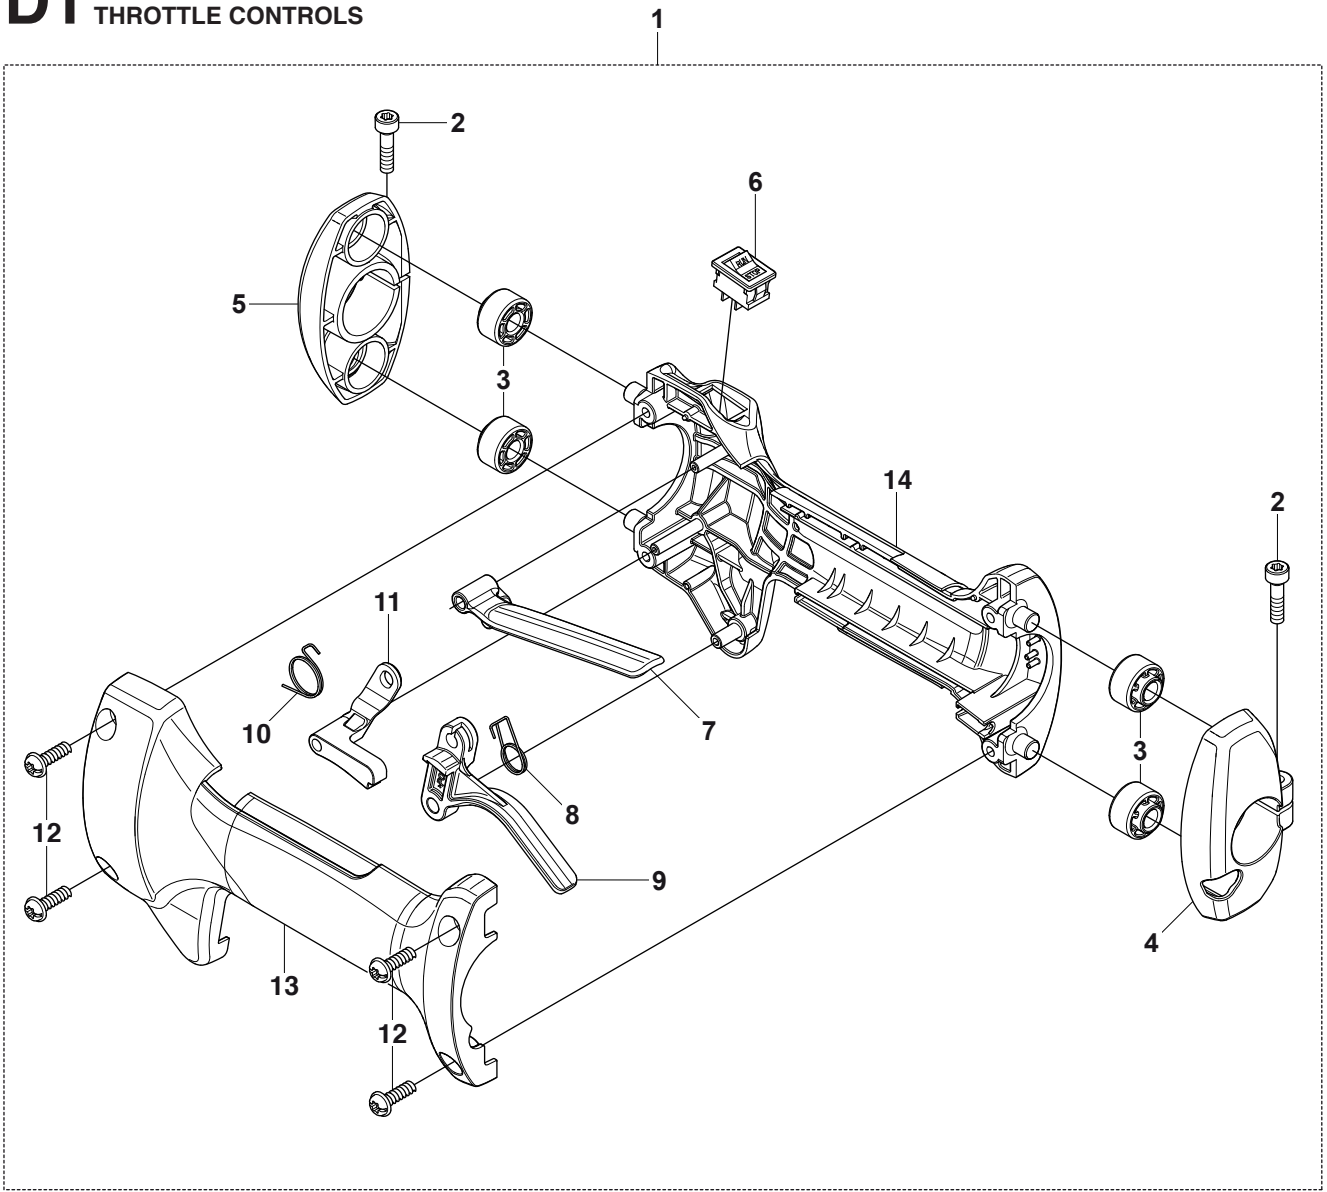

D1 253RJ THROTTLE CONTROLS

THROTTLE CONTROLS

Position	Article	Quantity	Notes	Kit
1	525 31 44-01	1		
2	506 61 62-01	2		1
3	521 66 77-01	4		1
4	525 41 86-01	1		1
5	525 41 87-01	1		1
6	521 85 16-01	1		1
7	521 66 73-01	1		1
8	521 66 72-01	1		1
9	521 66 70-01	1		1
10	521 66 75-01	1		1
11	521 66 76-01	1		1
12	521 51 79-01	4		1
13	521 66 66-01	1		1
14	521 66 62-01	1		1
15	525 41 89-01	1		
16	525 41 88-01	1		
17	521 52 44-01	1