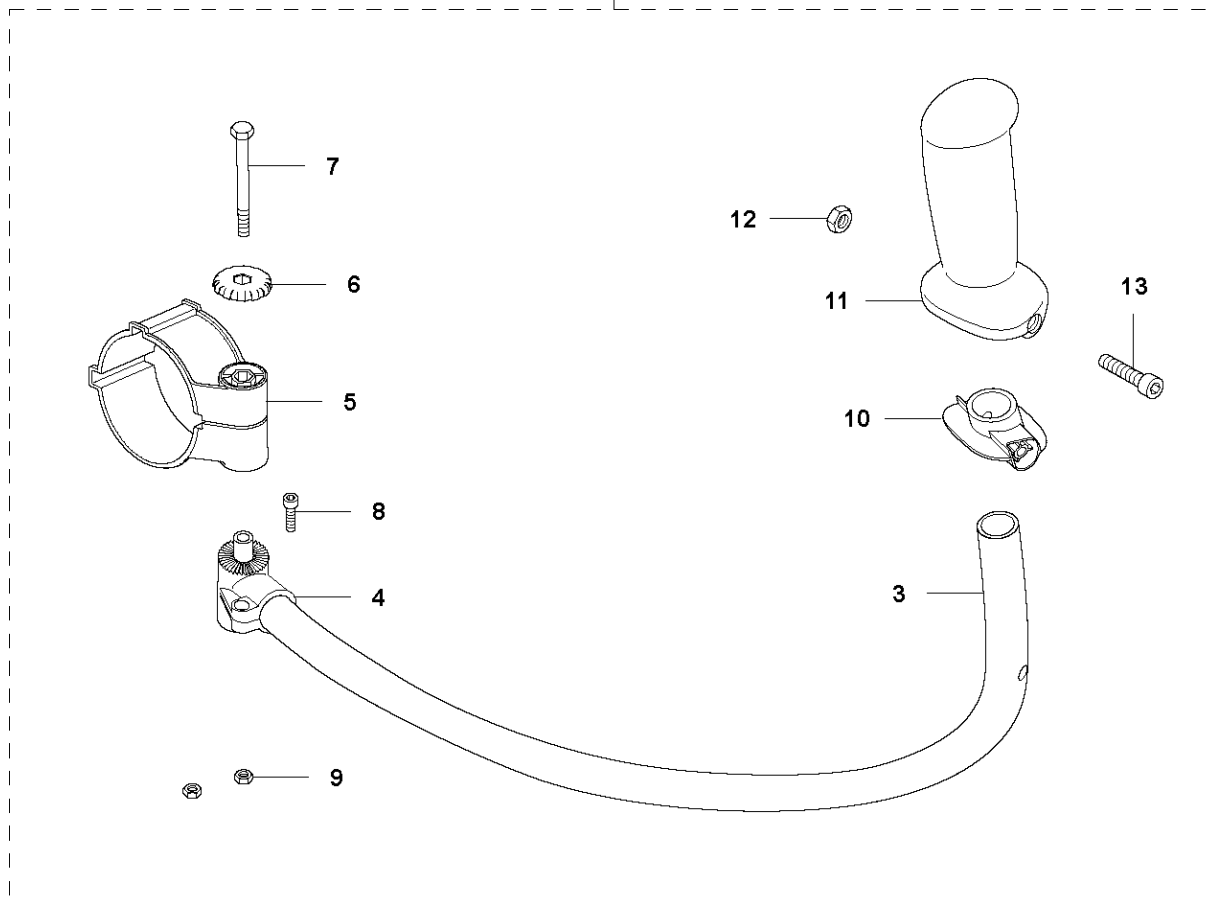

# SPARE PARTS LIST

BLOWERS

560 BFS, 2011-10

**R** 560BTS, 560BFS  
ACCESSORIES

2

## ACCESSORIES

560 BFS, 2011-10

Ref	Part No	Description	Remark	QTY	KIT
1	521 53 30-01	SOCKET		1	
2	544 40 00-01	HANDLEBAR ASSY		1	
3	537 24 13-01	HANDLEBAR		1	2
4	537 29 29-01	BRACKET		1	2
5	577 31 77-01	HANDLE HOLDER		1	2
6	502 20 40-01	KNOB		1	2
7	725 23 47-51	SCREW EHHM		1	2
8	725 53 25-55	SCREW IHSCM		1	2
9	731 23 14-01	HEXAGON NUT		2	2
10	537 17 29-01	COVER		1	2
11	537 17 28-01	HANDLE		1	2
12	731 23 14-01	HEXAGON NUT		1	2
13	503 20 02-45	SCREW IHSCFM		1	2

## CARBURETOR

560 BFS, 2011-10

Ref	Part No	Description	Remark	QTY	KIT
1	577 14 46-01	CARBURETTOR		1	
2	544 36 35-01	BODY CARBURETTOR		1	1
3	505 30 79-01	SCREW		2	1
4	506 74 60-01	BRACKET		1	1
5	506 61 26-01	NUT		1	1
6	506 74 13-01	SCREW		1	1
7	506 74 12-01	SWIVEL		1	1
8	506 74 61-01	WASHER		1	1
9	506 73 86-01	RING		1	1
10	505 30 75-01	O-RING		1	1
11	578 26 91-01	JET		1	1
12	506 74 51-01	GASKET		1	1, 21
13	506 68 98-01	DIAPHRAGM		1	1, 21
14	506 74 08-01	GASKET		1	1, 21
15	505 30 68-01	DIAPHRAGM		1	1, 21
16	506 74 09-01	BODY		1	1
17	505 30 67-01	PUMP		1	1
18	506 74 10-01	COVER		1	1
19	506 74 11-01	SCREW		4	1
20	521 63 15-01	RING		1	1, 21
21	511 45 95-01	GASKET KIT		1	