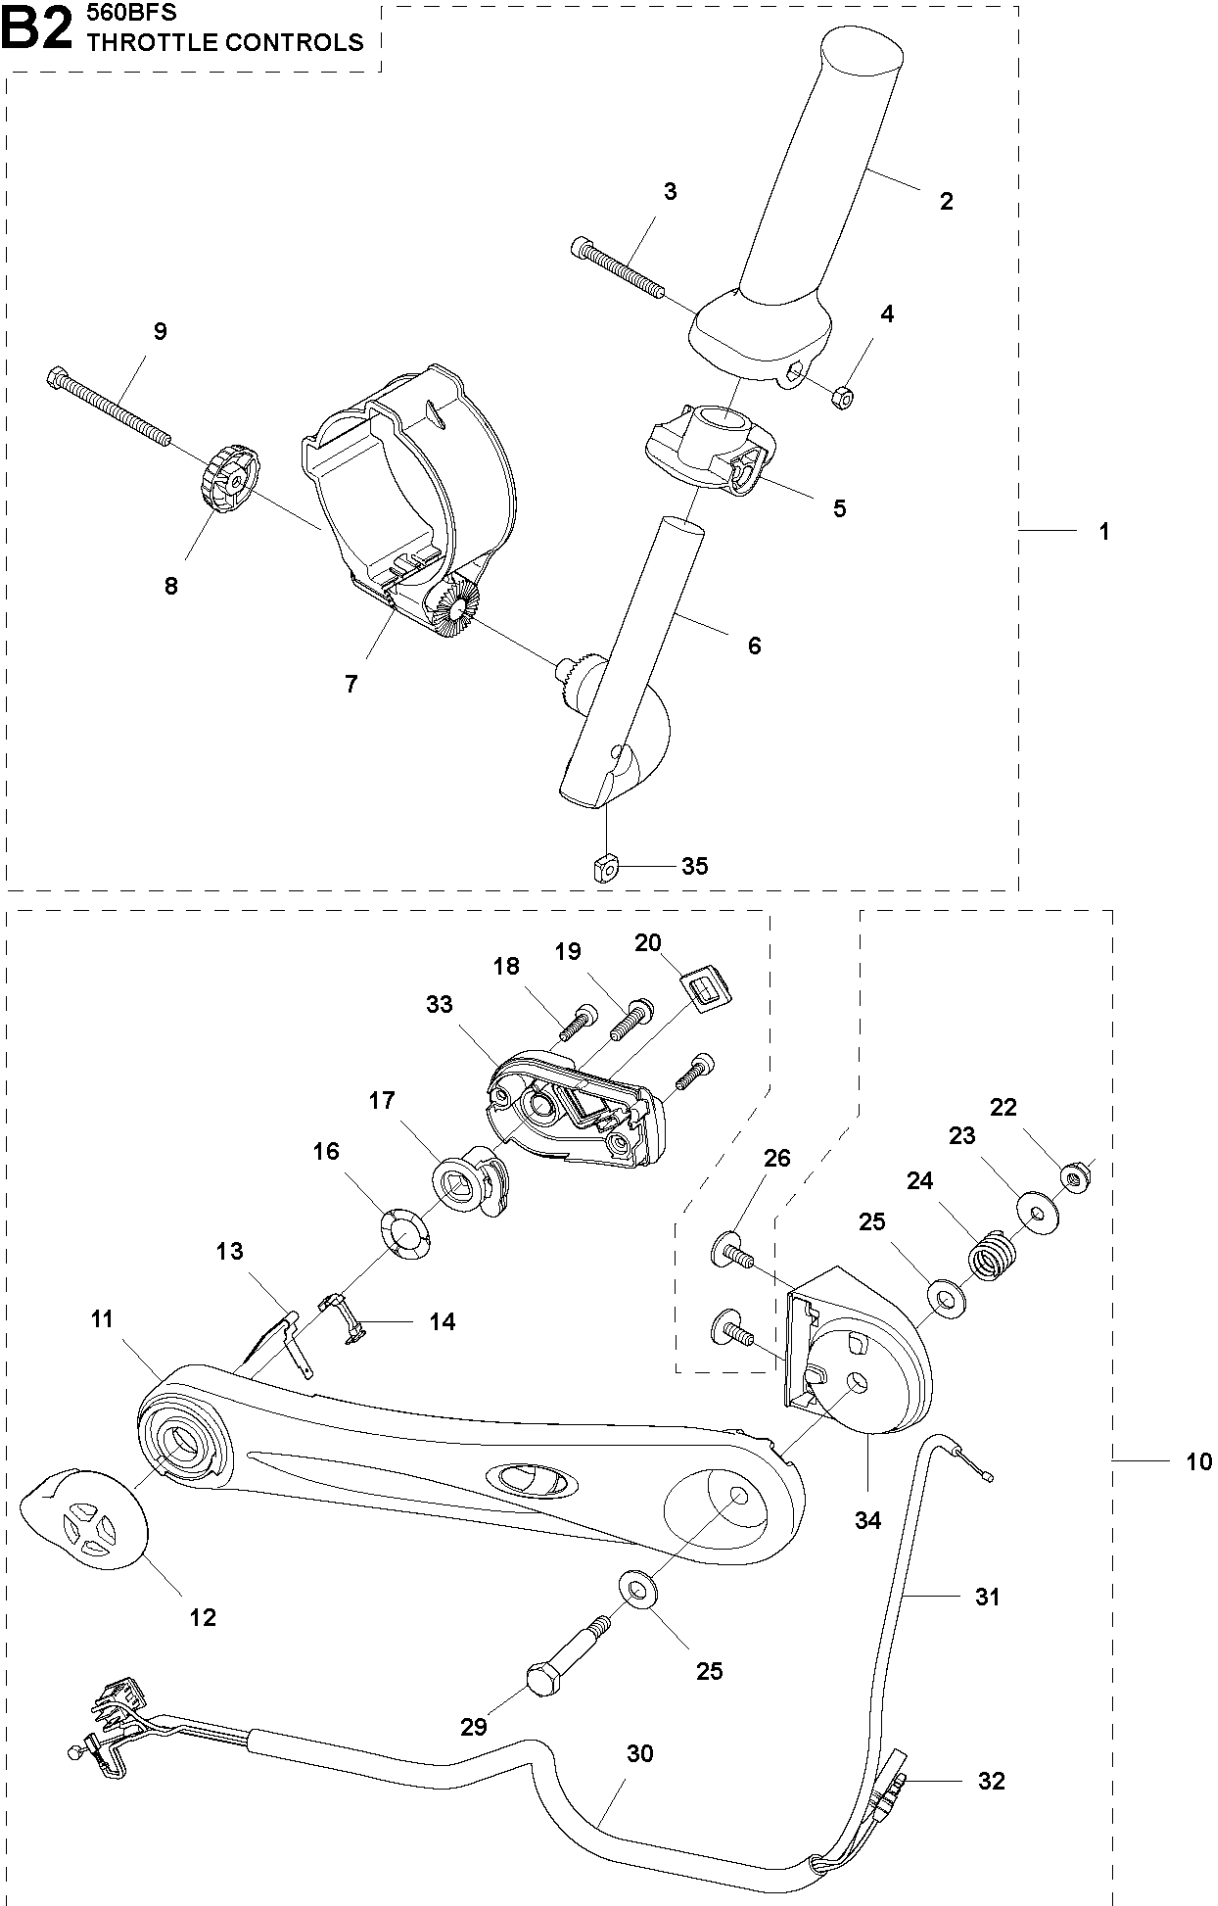

B2 560BFS
THROTTLE CONTROLS

THROTTLE CONTROLS

560 BFS, 2011-10

Ref	Part No	Description	Remark	QTY	KIT
1	577 33 99-01	GRIP		1	
2	537 17 28-01	HANDLE		1	1
3	575 72 54-01	SCREW		1	1
4	575 96 06-01	NUT		1	1
5	537 17 29-01	COVER		1	1
6	537 26 02-01	STAY		1	1
7	577 31 77-01	HANDLE HOLDER		1	1
8	504 80 03-01	TURNING KNOB		1	1
9	725 23 44-51	SCREW EHHM		1	1
10	576 56 24-01	LEVER		1	
11	576 56 26-01	ARM		1	10
12	576 56 29-01	LEVER		1	10
13	576 56 32-01	PLATE		1	10
14	576 56 28-01	STOPPER		1	10
16	576 56 33-01	WASHER		1	10
17	576 56 31-01	PLATE		1	10
18	576 56 35-01	BOLT		2	10
19	506 74 52-01	BOLT		1	10
20	513 35 19-01	HUB CAP		1	10
22	521 51 96-01	NUT		1	10
23	514 33 65-01	WASHER		1	10
24	514 33 63-01	SPRING		1	10
25	514 33 67-01	WASHER		2	10
26	544 27 08-01	SCREW		2	
29	514 33 62-01	BOLT		1	10
30	544 27 76-01	TUBE		1	10
31	576 56 34-01	CABLE		1	10
32	576 56 30-01	SWITCH		1	10
33	576 56 27-01	COVER		1	10
34	576 56 36-01	BRACKET		1	10
35	503 22 65-01	SQUARE NUT		1	10