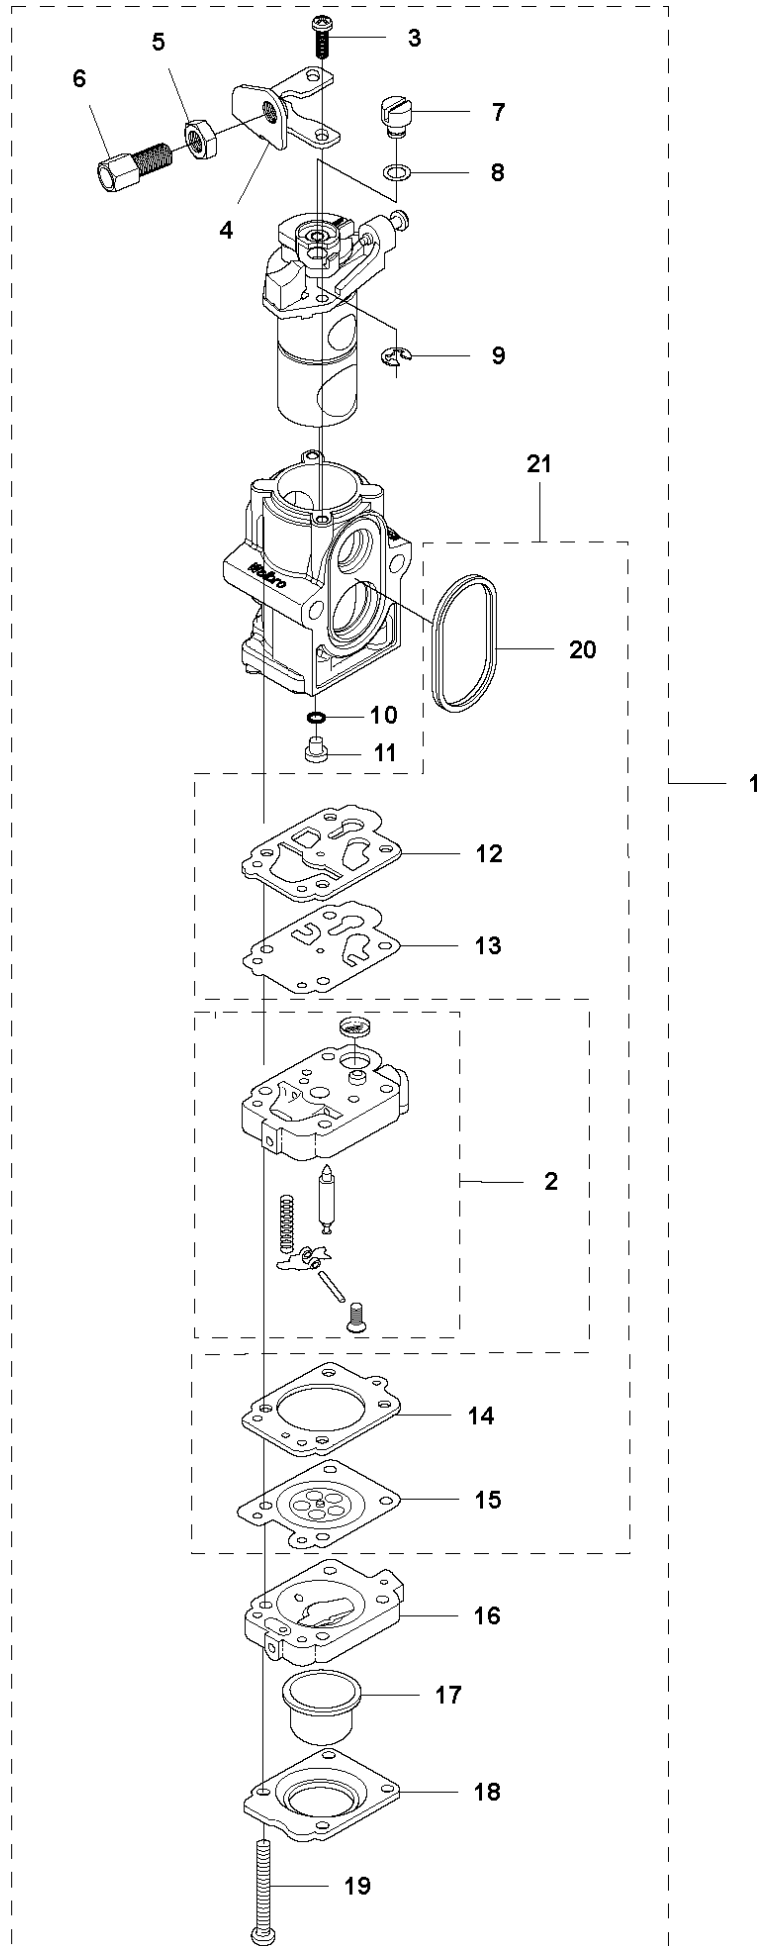

# SPARE PARTS LIST

BLOWERS

560 BFS, 2011-10

**R** 560BTS, 560BFS  
ACCESSORIES

2

## ACCESSORIES

560 BFS, 2011-10

Ref	Part No	Description	Remark	QTY	KIT
1	521 53 30-01	SOCKET		1	
2	544 40 00-01	HANDLEBAR ASSY		1	
3	537 24 13-01	HANDLEBAR		1	2
4	537 29 29-01	BRACKET		1	2
5	577 31 77-01	HANDLE HOLDER		1	2
6	502 20 40-01	KNOB		1	2
7	725 23 47-51	SCREW EHHM		1	2
8	725 53 25-55	SCREW IHSCM		1	2
9	731 23 14-01	HEXAGON NUT		2	2
10	537 17 29-01	COVER		1	2
11	537 17 28-01	HANDLE		1	2
12	731 23 14-01	HEXAGON NUT		1	2
13	503 20 02-45	SCREW IHSCFM		1	2

## CARBURETOR

560 BFS, 2011-10

Ref	Part No	Description	Remark	QTY	KIT
1	577 14 46-01	CARBURETTOR		1	
2	544 36 35-01	BODY CARBURETTOR		1	1
3	505 30 79-01	SCREW		2	1
4	506 74 60-01	BRACKET		1	1
5	506 61 26-01	NUT		1	1
6	506 74 13-01	SCREW		1	1
7	506 74 12-01	SWIVEL		1	1
8	506 74 61-01	WASHER		1	1
9	506 73 86-01	RING		1	1
10	505 30 75-01	O-RING		1	1
11	578 26 91-01	JET		1	1
12	506 74 51-01	GASKET		1	1, 21
13	506 68 98-01	DIAPHRAGM		1	1, 21
14	506 74 08-01	GASKET		1	1, 21
15	505 30 68-01	DIAPHRAGM		1	1, 21
16	506 74 09-01	BODY		1	1
17	505 30 67-01	PUMP		1	1
18	506 74 10-01	COVER		1	1
19	506 74 11-01	SCREW		4	1
20	521 63 15-01	RING		1	1, 21
21	511 45 95-01	GASKET KIT		1	