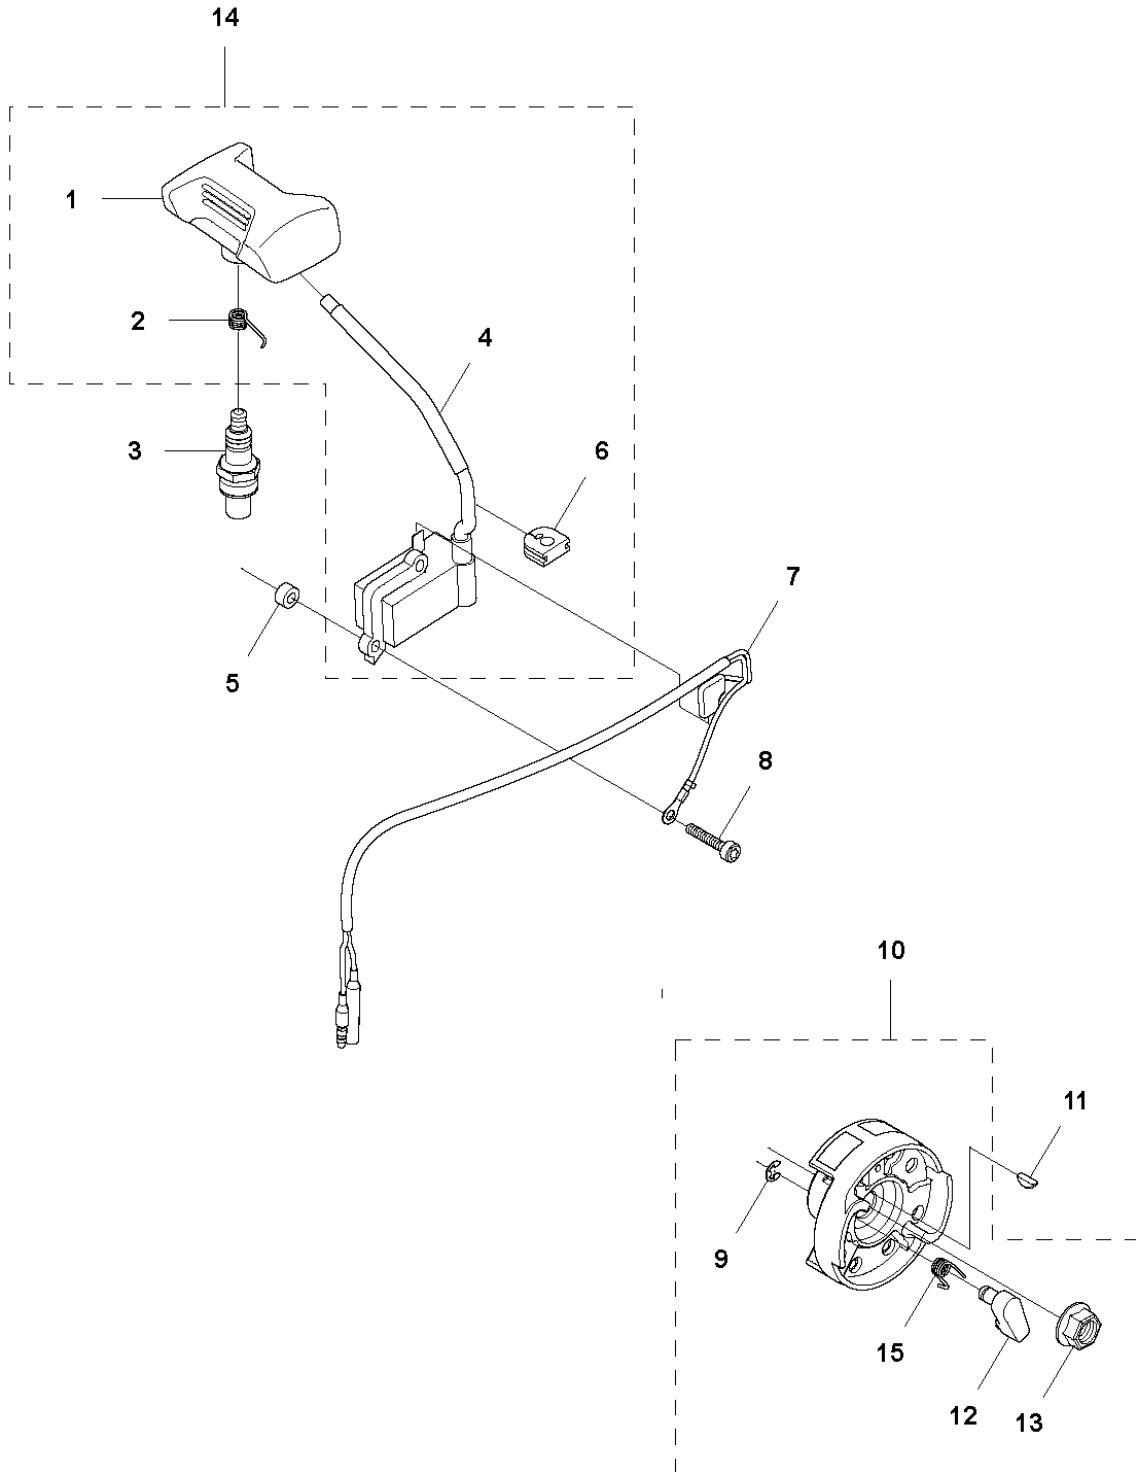

Ref	Part No	Description	Remark	QTY	KIT
1	577 26 12-01	FRAME		1	
2	576 56 22-01	DAMPER		2	
3	544 27 08-01	SCREW		2	
4	577 62 88-01	SCREW		2	
5	513 66 75-01	NUT		2	
7	579 65 95-02	NET		1	
8	513 66 67-01	DAMPER		1	
9	521 51 72-01	BOLT		1	
10	577 35 79-01	WASHER		1	
11	526 24 39-01	CLIP		4	
12	514 33 16-01	RING		2	1

P 560BTS, 560BFS
HARNESS

Ref	Part No	Description	Remark	QTY KIT
1	505 18 56-01	BAND		1
2	505 18 55-01	BAND		1
3	526 47 67-01	CLIP		6
4	576 56 20-01	PAD		1
5	544 27 00-01	CLIP		2

H 560BTS, 560BFS
IGNITION SYSTEM