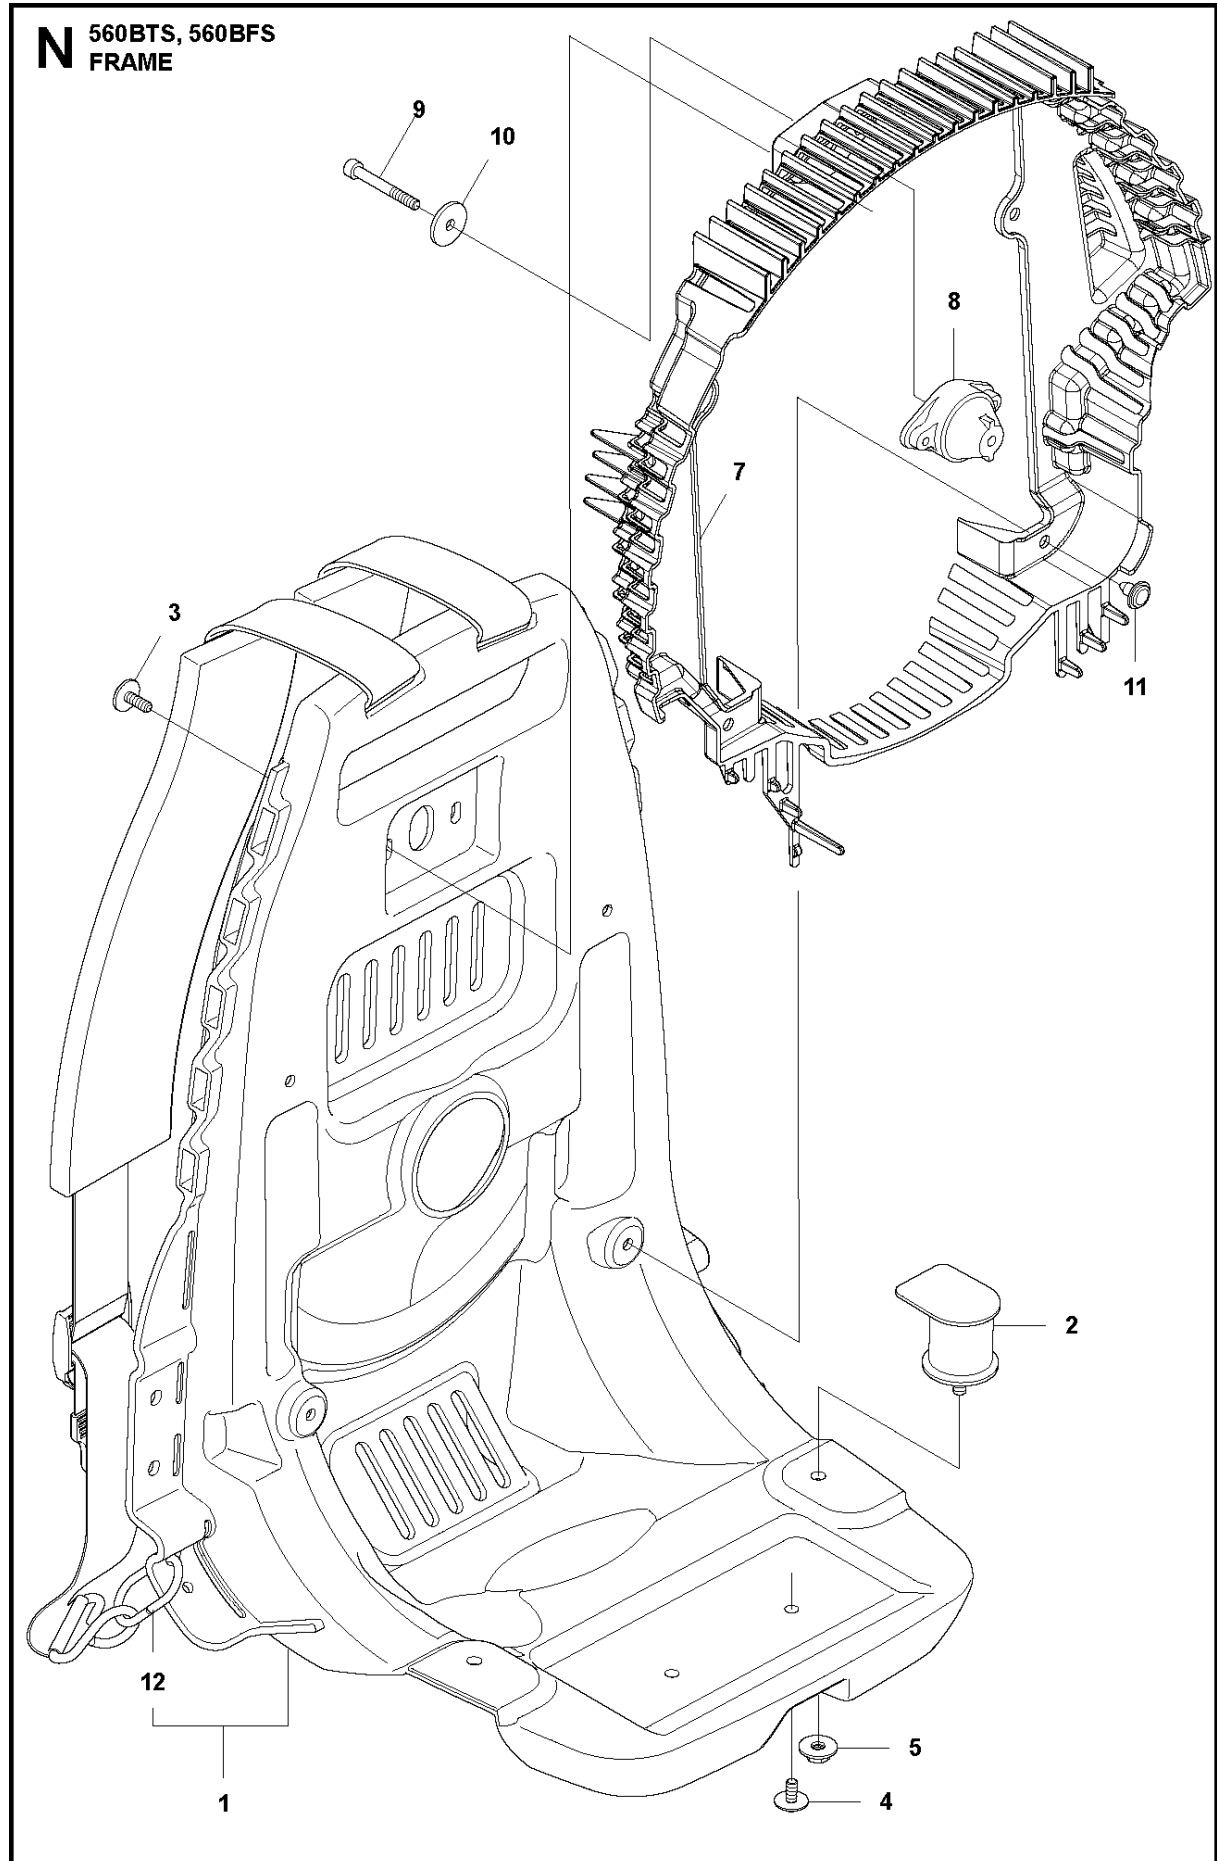

Ref	Part No	Description	Remark	QTY	KIT
1	577 26 12-01	FRAME		1	
2	576 56 22-01	DAMPER		2	
3	544 27 08-01	SCREW		2	
4	577 62 88-01	SCREW		2	
5	513 66 75-01	NUT		2	
7	579 65 95-02	NET		1	
8	513 66 67-01	DAMPER		1	
9	521 51 72-01	BOLT		1	
10	577 35 79-01	WASHER		1	
11	526 24 39-01	CLIP		4	
12	514 33 16-01	RING		2	1