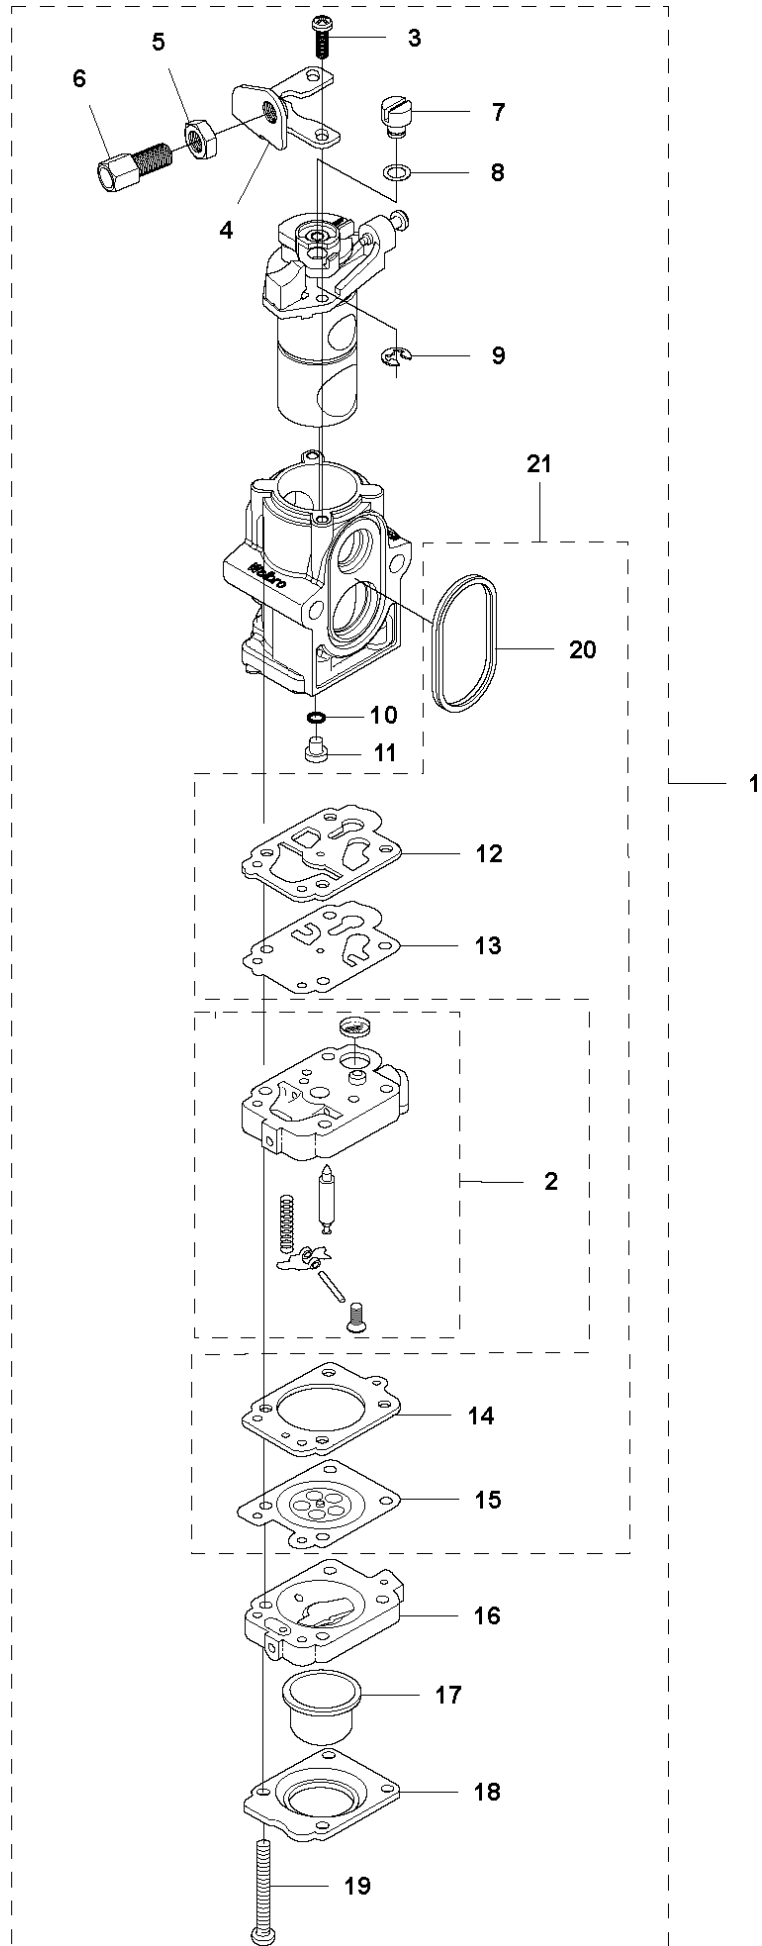

SPARE PARTS LIST

BLOWERS

560 BTS, 2011-10

R 560BTS, 560BFS
ACCESSORIES

2

ACCESSORIES

560 BTS, 2011-10

Ref	Part No	Description	Remark	QTY	KIT
1	521 53 30-01	SOCKET		1	
2	544 40 00-01	HANDLEBAR ASSY		1	
3	537 24 13-01	HANDLEBAR		1	2
4	537 29 29-01	BRACKET		1	2
5	577 31 77-01	HANDLE HOLDER		1	2
6	502 20 40-01	KNOB		1	2
7	725 23 47-51	SCREW EHHM		1	2
8	725 53 25-55	SCREW IHSCM		1	2
9	731 23 14-01	HEXAGON NUT		2	2
10	537 17 29-01	COVER		1	2
11	537 17 28-01	HANDLE		1	2
12	731 23 14-01	HEXAGON NUT		1	2
13	503 20 02-45	SCREW IHSCFM		1	2

Q 560BTS, 560BFS
CARBURETOR

CARBURETOR

560 BTS, 2011-10

Ref	Part No	Description	Remark	QTY	KIT
1	577 14 46-01	CARBURETTOR		1	
2	544 36 35-01	BODY CARBURETTOR		1	1
3	505 30 79-01	SCREW		2	1
4	506 74 60-01	BRACKET		1	1
5	506 61 26-01	NUT		1	1
6	506 74 13-01	SCREW		1	1
7	506 74 12-01	SWIVEL		1	1
8	506 74 61-01	WASHER		1	1
9	506 73 86-01	RING		1	1
10	505 30 75-01	O-RING		1	1
11	578 26 91-01	JET		1	1
12	506 74 51-01	GASKET		1	1, 21
13	506 68 98-01	DIAPHRAGM		1	1, 21
14	506 74 08-01	GASKET		1	1, 21
15	505 30 68-01	DIAPHRAGM		1	1, 21
16	506 74 09-01	BODY		1	1
17	505 30 67-01	PUMP		1	1
18	506 74 10-01	COVER		1	1
19	506 74 11-01	SCREW		4	1
20	521 63 15-01	RING		1	1, 21
21	511 45 95-01	GASKET KIT		1	

Ref	Part No	Description	Remark	QTY	KIT
1	577 26 12-01	FRAME		1	
2	576 56 22-01	DAMPER		2	
3	544 27 08-01	SCREW		2	
4	577 62 88-01	SCREW		2	
5	513 66 75-01	NUT		2	
7	579 65 95-02	NET		1	
8	513 66 67-01	DAMPER		1	
9	521 51 72-01	BOLT		1	
10	577 35 79-01	WASHER		1	
11	526 24 39-01	CLIP		4	
12	514 33 16-01	RING		2	1