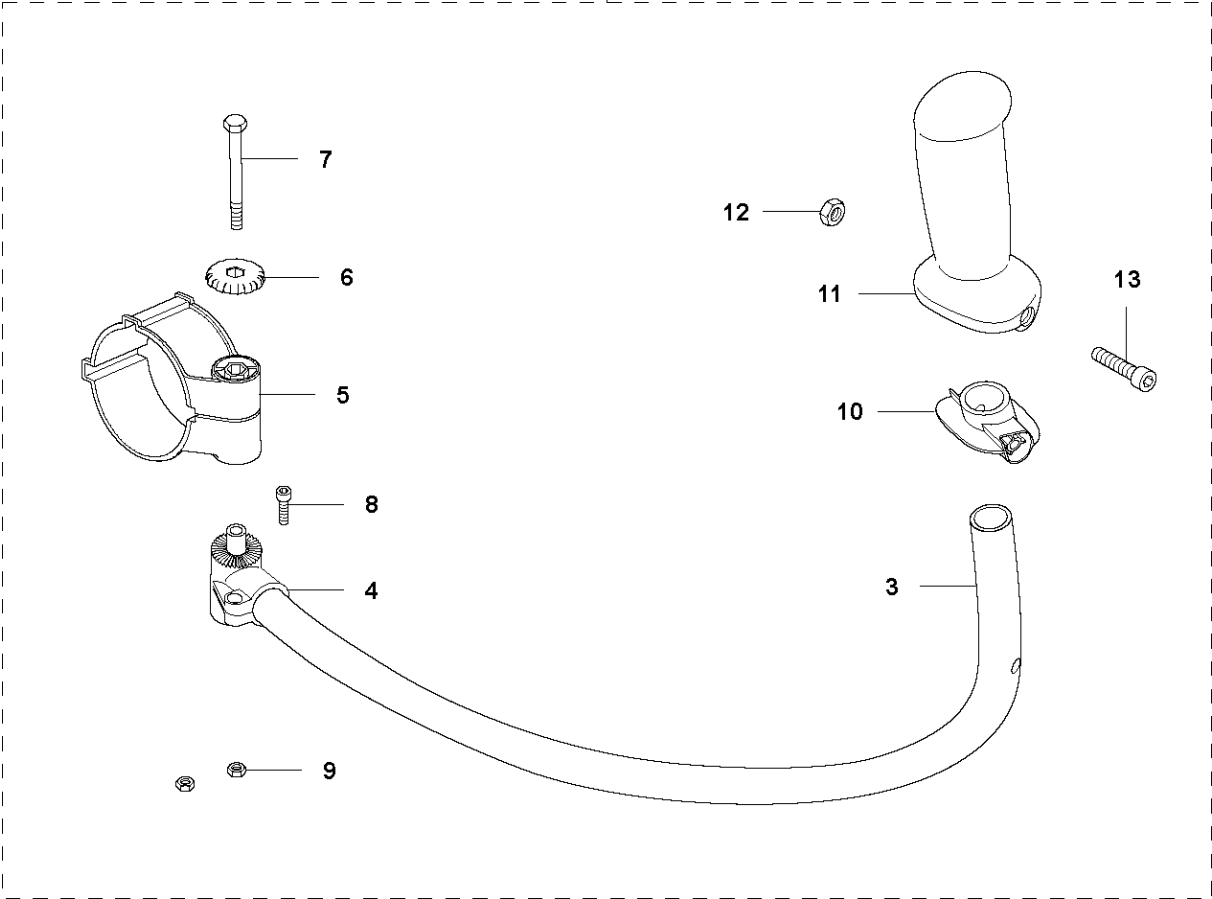

SPARE PARTS LIST

BLOWERS

560 BTS, 2011-10

R 560BTS, 560BFS
ACCESSORIES

2

ACCESSORIES

560 BTS, 2011-10

Ref	Part No	Description	Remark	QTY	KIT
1	521 53 30-01	SOCKET		1	
2	544 40 00-01	HANDLEBAR ASSY		1	
3	537 24 13-01	HANDLEBAR		1	2
4	537 29 29-01	BRACKET		1	2
5	577 31 77-01	HANDLE HOLDER		1	2
6	502 20 40-01	KNOB		1	2
7	725 23 47-51	SCREW EHHM		1	2
8	725 53 25-55	SCREW IHSCM		1	2
9	731 23 14-01	HEXAGON NUT		2	2
10	537 17 29-01	COVER		1	2
11	537 17 28-01	HANDLE		1	2
12	731 23 14-01	HEXAGON NUT		1	2
13	503 20 02-45	SCREW IHSCFM		1	2

Q 560BTS, 560BFS
CARBURETOR

CARBURETOR

560 BTS, 2011-10

Ref	Part No	Description	Remark	QTY	KIT
1	577 14 46-01	CARBURETTOR		1	
2	544 36 35-01	BODY CARBURETTOR		1	1
3	505 30 79-01	SCREW		2	1
4	506 74 60-01	BRACKET		1	1
5	506 61 26-01	NUT		1	1
6	506 74 13-01	SCREW		1	1
7	506 74 12-01	SWIVEL		1	1
8	506 74 61-01	WASHER		1	1
9	506 73 86-01	RING		1	1
10	505 30 75-01	O-RING		1	1
11	578 26 91-01	JET		1	1
12	506 74 51-01	GASKET		1	1, 21
13	506 68 98-01	DIAPHRAGM		1	1, 21
14	506 74 08-01	GASKET		1	1, 21
15	505 30 68-01	DIAPHRAGM		1	1, 21
16	506 74 09-01	BODY		1	1
17	505 30 67-01	PUMP		1	1
18	506 74 10-01	COVER		1	1
19	506 74 11-01	SCREW		4	1
20	521 63 15-01	RING		1	1, 21
21	511 45 95-01	GASKET KIT		1	