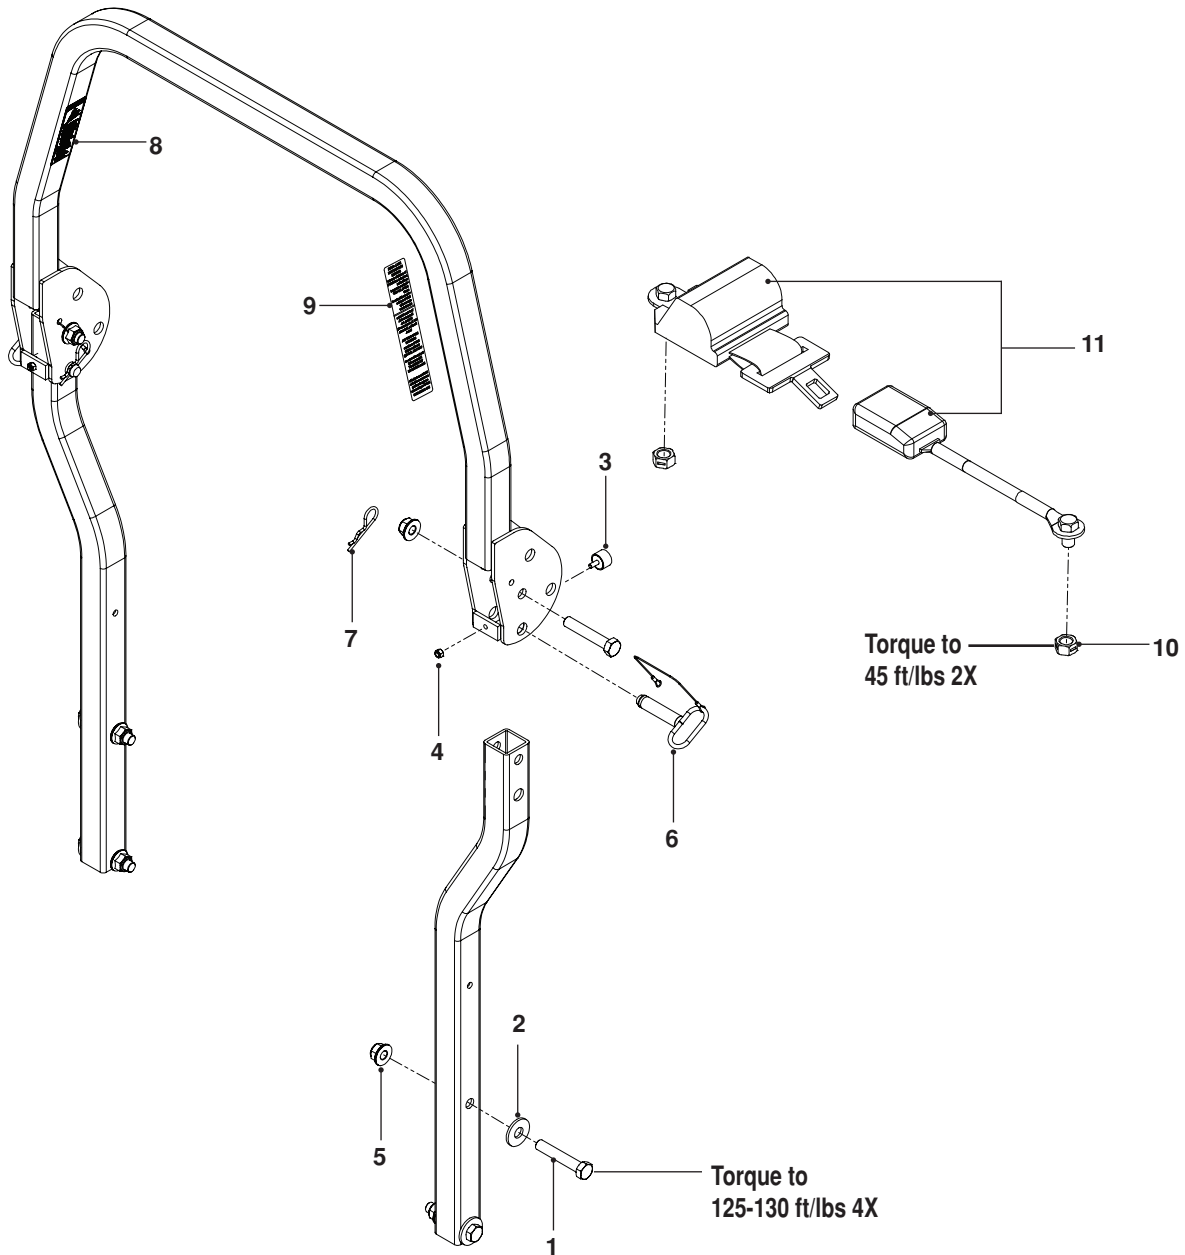

# ROPS Kit

**Spare parts**

**Ersatzteile**

**Pièces détachées**

**Reserve onderdelen**

**Repuestos**

**Reservdelar**

# PARTS LIST

ITEM	PART NO.	QTY.	DESCRIPTION
1..	539 115576....6	....6	HCS $\frac{5}{8}$ -18 x 3 $\frac{1}{2}$ GR5
2..	539 102653....4	....4	WASHER $\frac{5}{8}$ STD FLAT
3..	522 801401....2	....2	BUMPER, MALE STUD $\frac{1}{4}$ -20
4..	539 976978....2	....2	NUT $\frac{1}{4}$ -20 HEX NYLOC
5..	525 829101....6	....6	NUT $\frac{5}{8}$ -11 FLG NYLOC
6..	574 388001....2	....2	PIN, ROPS

ITEM	PART NO.	QTY.	DESCRIPTION
7..	539 200715....2	....2	HAIR PIN
8..	574 569002....1	....1	DECAL, ROPS, WARNING
9..	574 569004....1	....1	DECAL, ROPS, MZ
10..	539 990394....2	....2	NUT HEX $\frac{7}{16}$ -20 LOCK RP
11..	539 130359....1	....1	SEAT BELT, RETRACTABLE