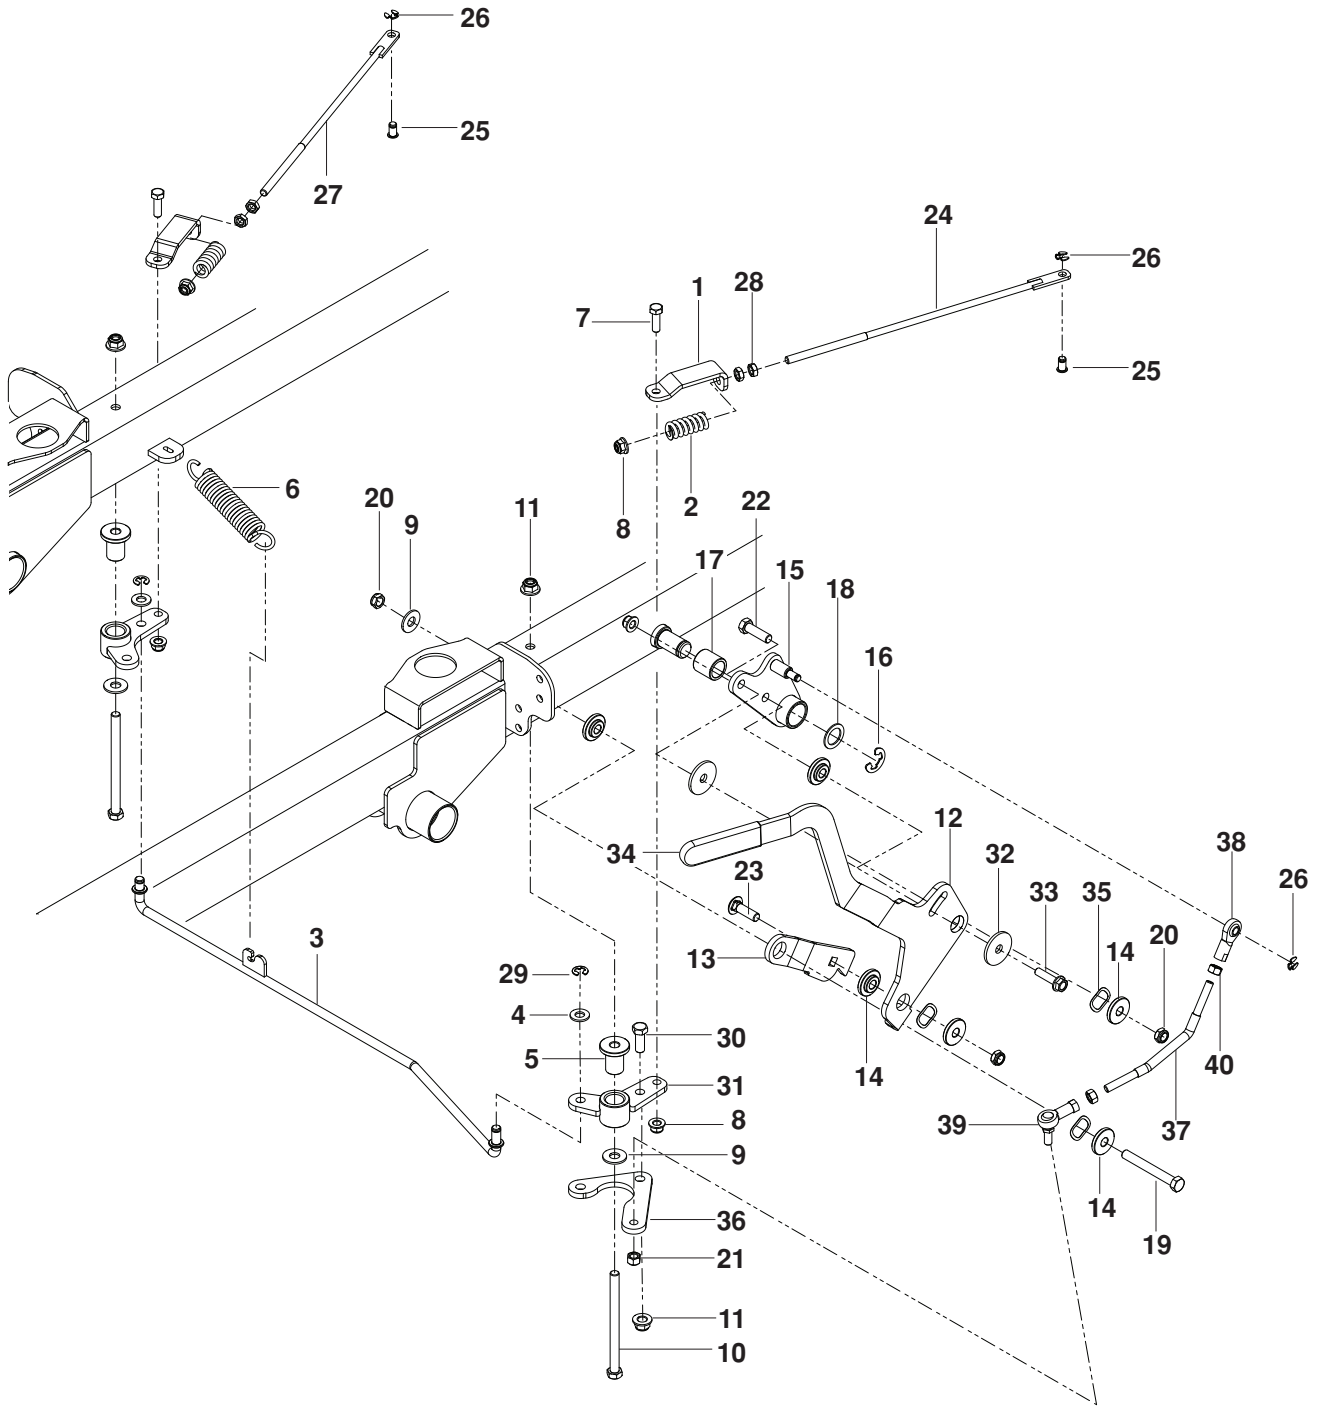

PARKING BRAKE