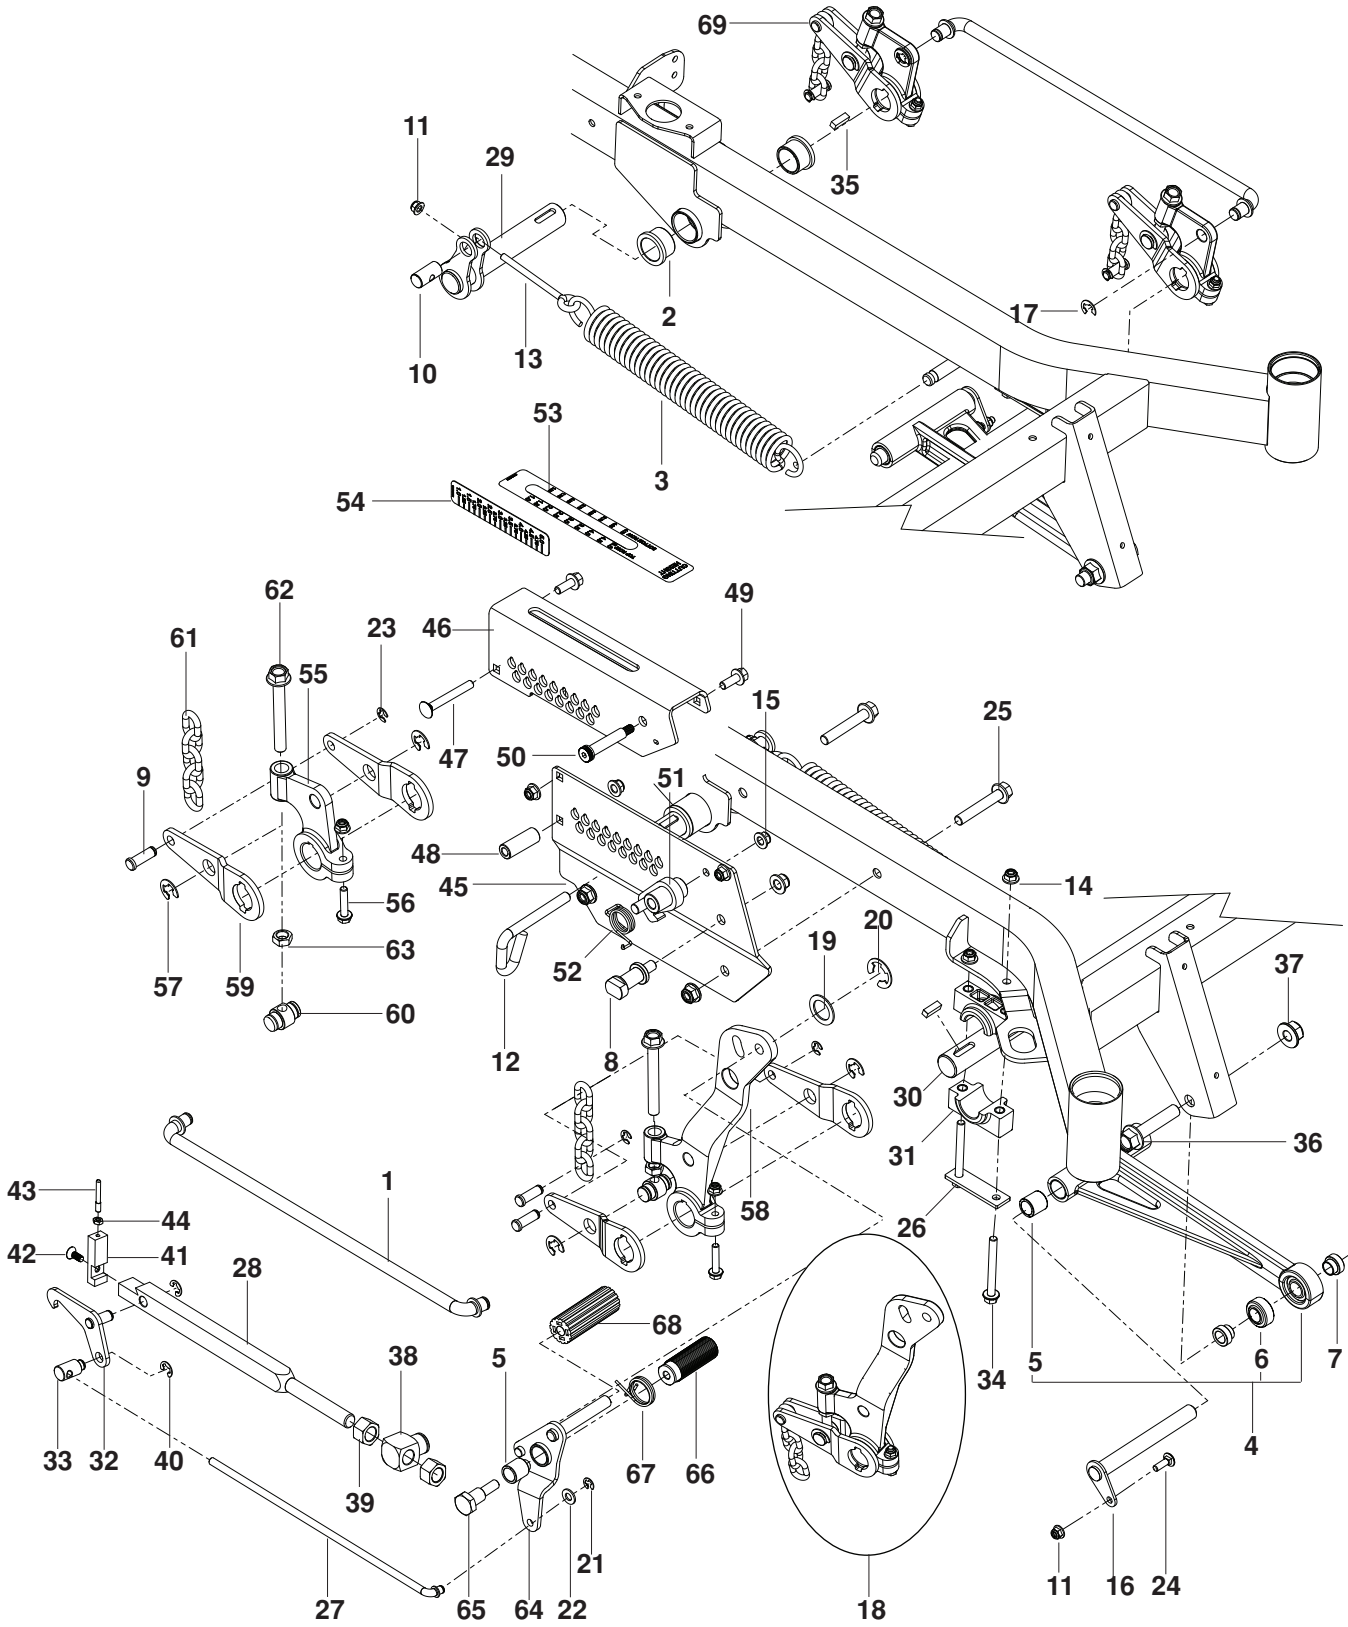

MOWER LIFT / DECK LIFT