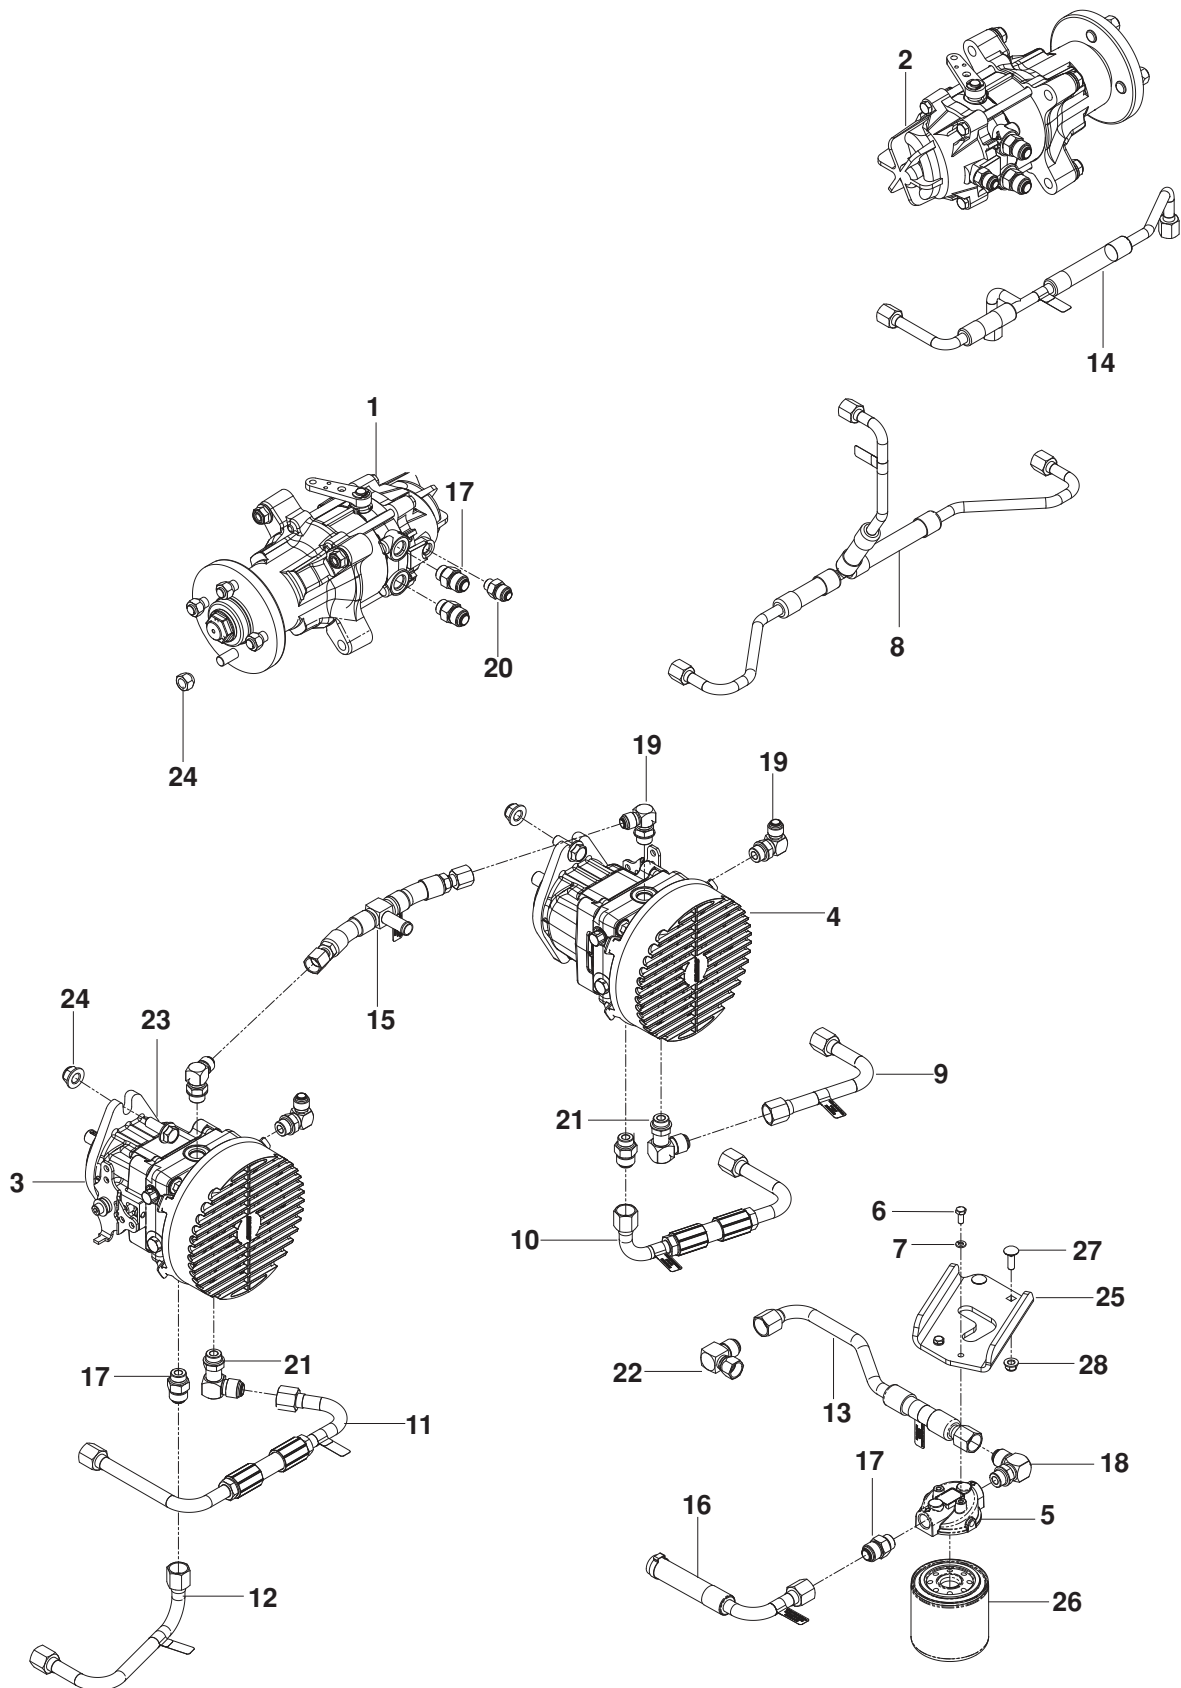

HYDRAULIC PUMP-MOTOR