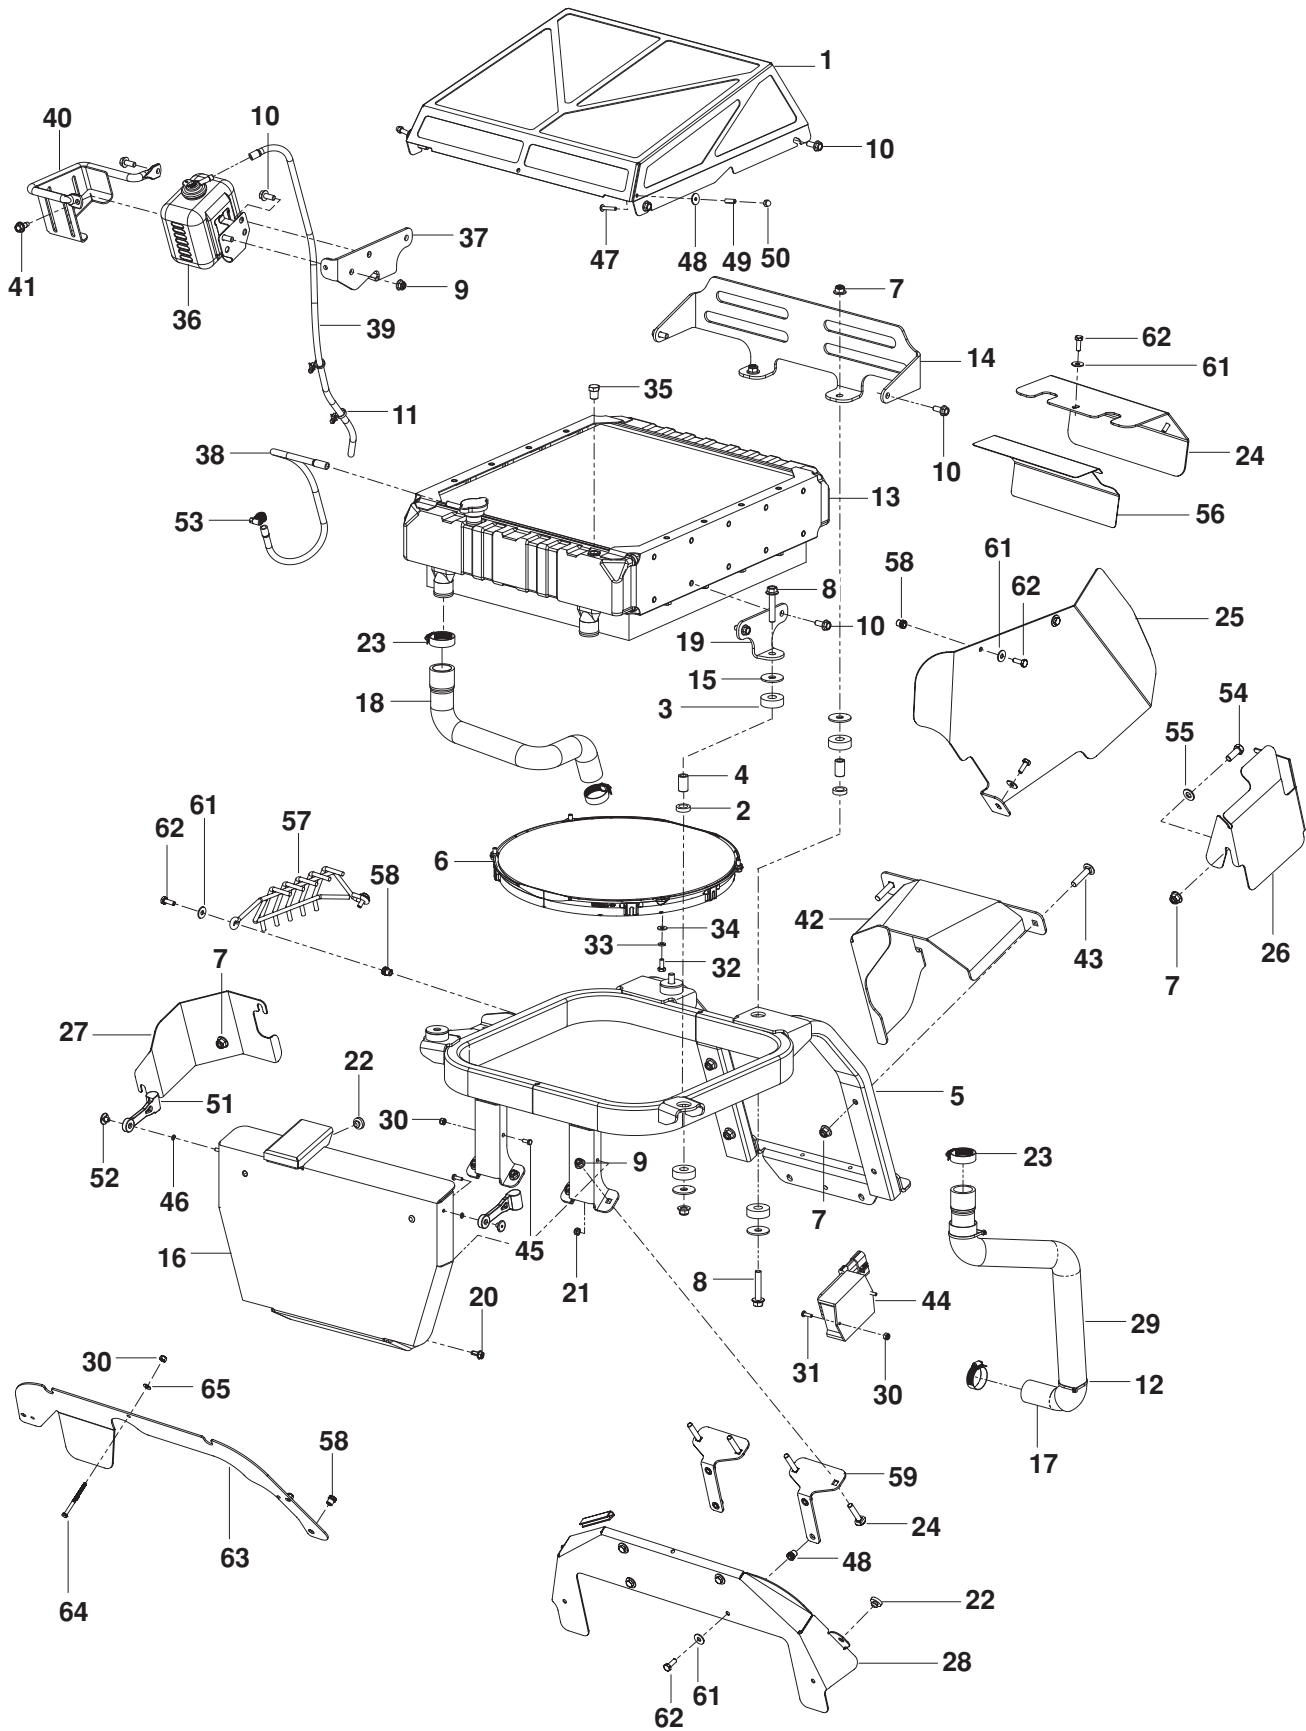

COOLING SYSTEM