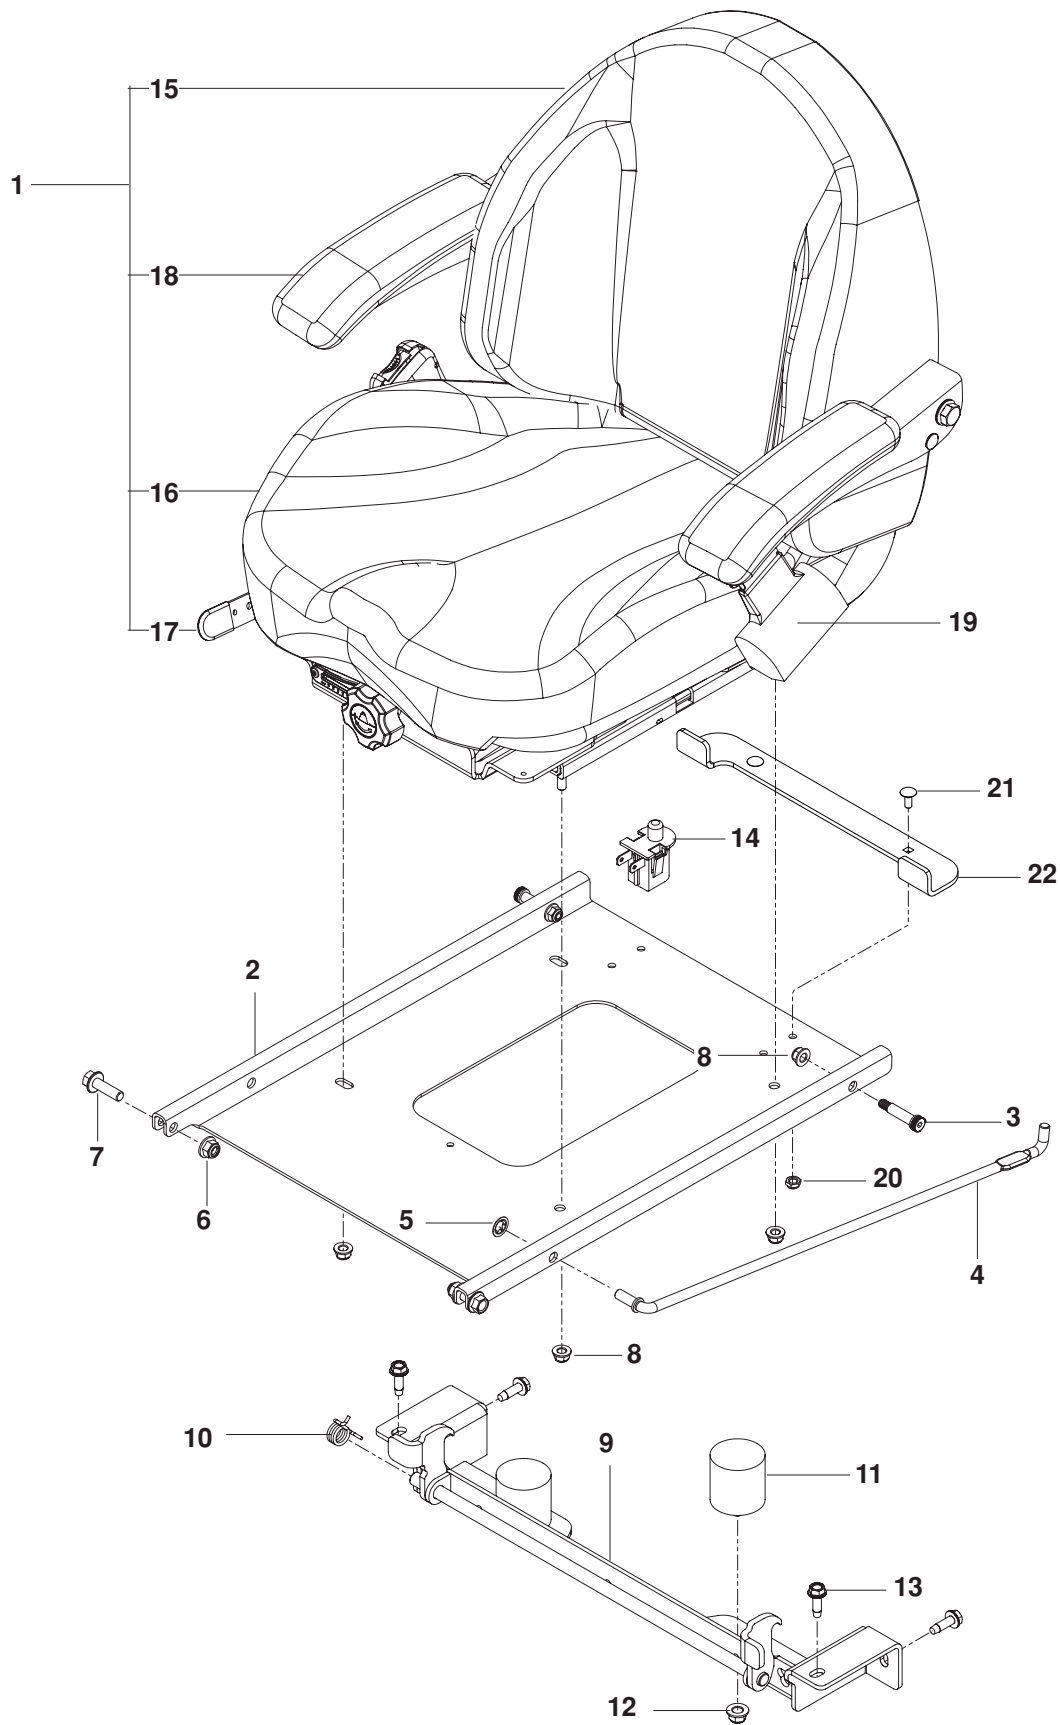

SEAT

SEAT

ITEM	PART NO.	QTY.	DESCRIPTION	ITEM	PART NO.	QTY.	DESCRIPTION
1..	574 284601.....	1.....	SEAT ASSY	13..	539 113226.....	4.....	BOLT ⁵ / ₁₆ -18 x 1 THD FRM
2..	510 039302.....	1.....	PAN, SEAT BLK	14..	539 119741.....	1.....	SWITCH, SEAT
3..	515 990601.....	2.....	BOLT ³ / ₈ x 1 ¹ / ₄ ⁵ / ₁₆ -18 SHLDR	15..	574 284602.....	1.....	COVER, BACK
4..	510 064101.....	1.....	ROD, SEAT	16..	574 284603.....	1.....	COVER KIT, CUSHION
5..	539 913847.....	2.....	RETAINER NUT ³ / ₈	17..	574 284604.....	1.....	TRACK KIT
6..	521 996501.....	2.....	NUT ³ / ₈ -16 HEX FLG NYLOC	18..	574 284605.....	1.....	ARMREST, LT
7..	525 834201.....	2.....	HHFS ³ / ₈ -16 x 1 ¹ / ₄		574 284606.....	1.....	ARMREST, RT
8..	539 112899.....	6.....	NUT ⁵ / ₁₆ -18 HEX FLANGE NYLOC	19..	539 130359.....	1.....	SEAT BELT
9..	574 182202.....	1.....	LATCH, SEAT	20..	539 108120.....	2.....	NUT ¹ / ₄ -20 HEX THIN NYLOC
10..	520 283101.....	1.....	SPRING, TORSION	21..	539 111786.....	2.....	RHSSNB ¹ / ₄ -20 x ⁵ / ₈
11..	510 283801.....	2.....	BUMPER, RUBBER	22..	575 321702.....	1.....	STOP, SEAT BLK
12..	521 996501.....	2.....	NUT ³ / ₈ -16 HEX FLG NYLOC				