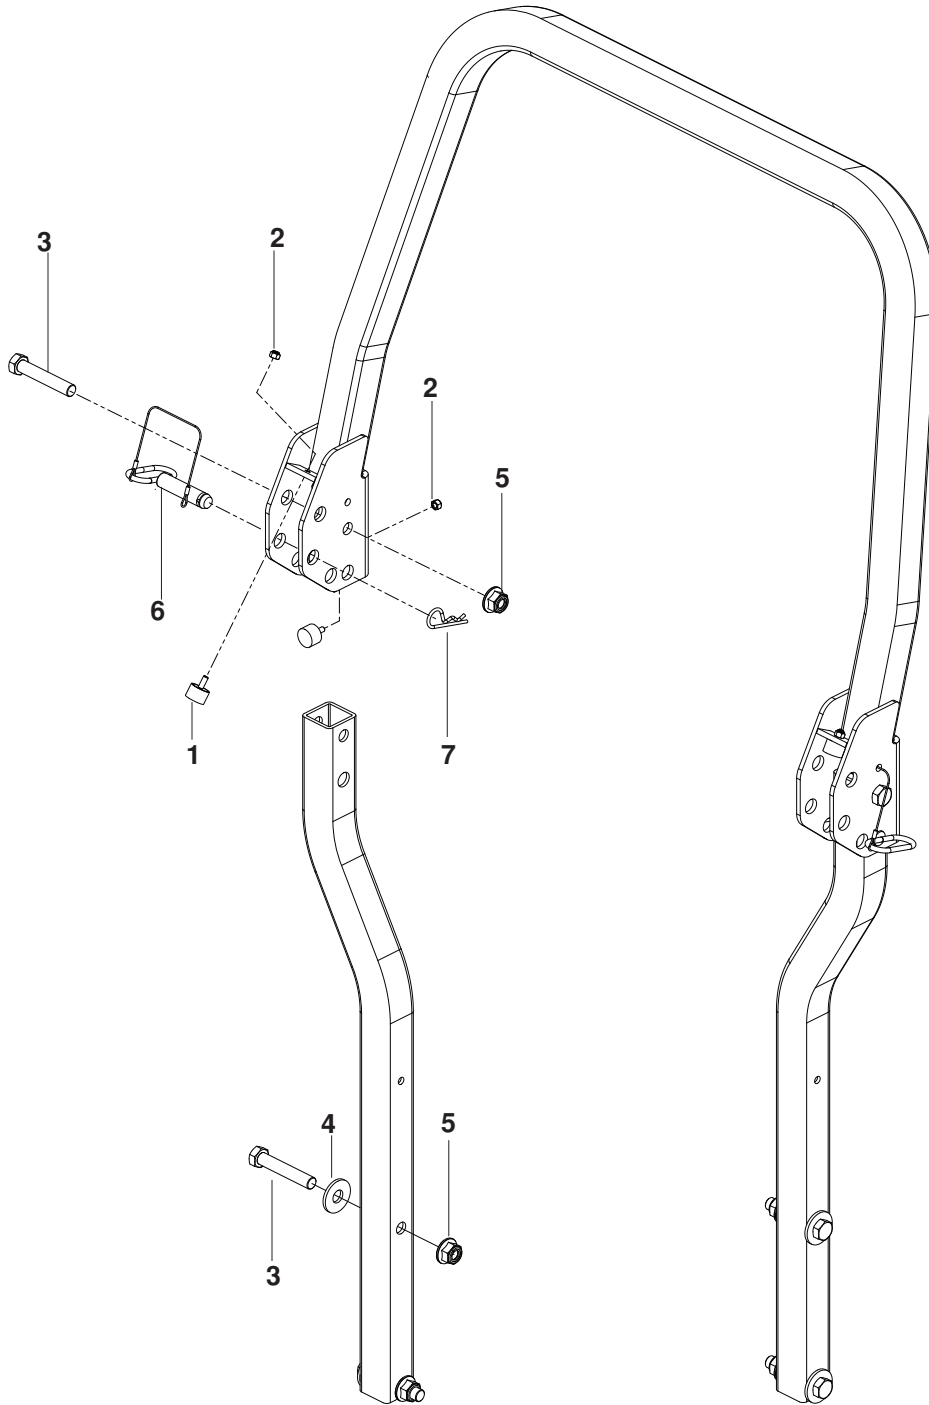

SEAT

SEAT

ITEM	PART NO.	QTY.	DESCRIPTION	ITEM	PART NO.	QTY.	DESCRIPTION
1..	574 284601.....	1.....	SEAT ASSY	13..	539 113226.....	4.....	BOLT ⁵ / ₁₆ -18 x 1 THD FRM
2..	510 039302.....	1.....	PAN, SEAT BLK	14..	539 119741.....	1.....	SWITCH, SEAT
3..	515 990601.....	2.....	BOLT ³ / ₈ x 1 ¹ / ₄ ⁵ / ₁₆ -18 SHLDR	15..	574 284602.....	1.....	COVER, BACK
4..	510 064101.....	1.....	ROD, SEAT	16..	574 284603.....	1.....	COVER KIT, CUSHION
5..	539 913847.....	2.....	RETAINER NUT ³ / ₈	17..	574 284604.....	1.....	TRACK KIT
6..	521 996501.....	2.....	NUT ³ / ₈ -16 HEX FLG NYLOC	18..	574 284605.....	1.....	ARMREST, LT
7..	525 834201.....	2.....	HHFS ³ / ₈ -16 x 1 ¹ / ₄		574 284606.....	1.....	ARMREST, RT
8..	539 112899.....	6.....	NUT ⁵ / ₁₆ -18 HEX FLANGE NYLOC	19..	539 130359.....	1.....	SEAT BELT
9..	574 182202.....	1.....	LATCH, SEAT	20..	539 108120.....	2.....	NUT ¹ / ₄ -20 HEX THIN NYLOC
10..	520 283101.....	1.....	SPRING, TORSION	21..	539 111786.....	2.....	RHSSNB ¹ / ₄ -20 x ⁵ / ₈
11..	510 283801.....	2.....	BUMPER, RUBBER	22..	575 321702.....	1.....	STOP, SEAT BLK
12..	521 996501.....	2.....	NUT ³ / ₈ -16 HEX FLG NYLOC				

PROTECTION FRAME

PROTECTION FRAME

ITEM	PART NO.	QTY.	DESCRIPTION
1..	522 801401.....	4.....	BUMPER, MALE STUD 1/4-20
2..	539 976978.....	4.....	NUT 1/4-20 HEX NYLOC
3..	539 115576.....	6.....	HHB 5/8-18 x 3 1/2
4..	539 102653.....	4.....	WASHER 5/8 STD FLAT

ITEM	PART NO.	QTY.	DESCRIPTION
5..	525 829101.....	6.....	NUT 5/8-11 FLG NYLOC
6..	574 388001.....	2.....	LATCH PIN w/ LANYARD
7..	539 200715.....	2.....	PIN, HAIR

 **Husqvarna**