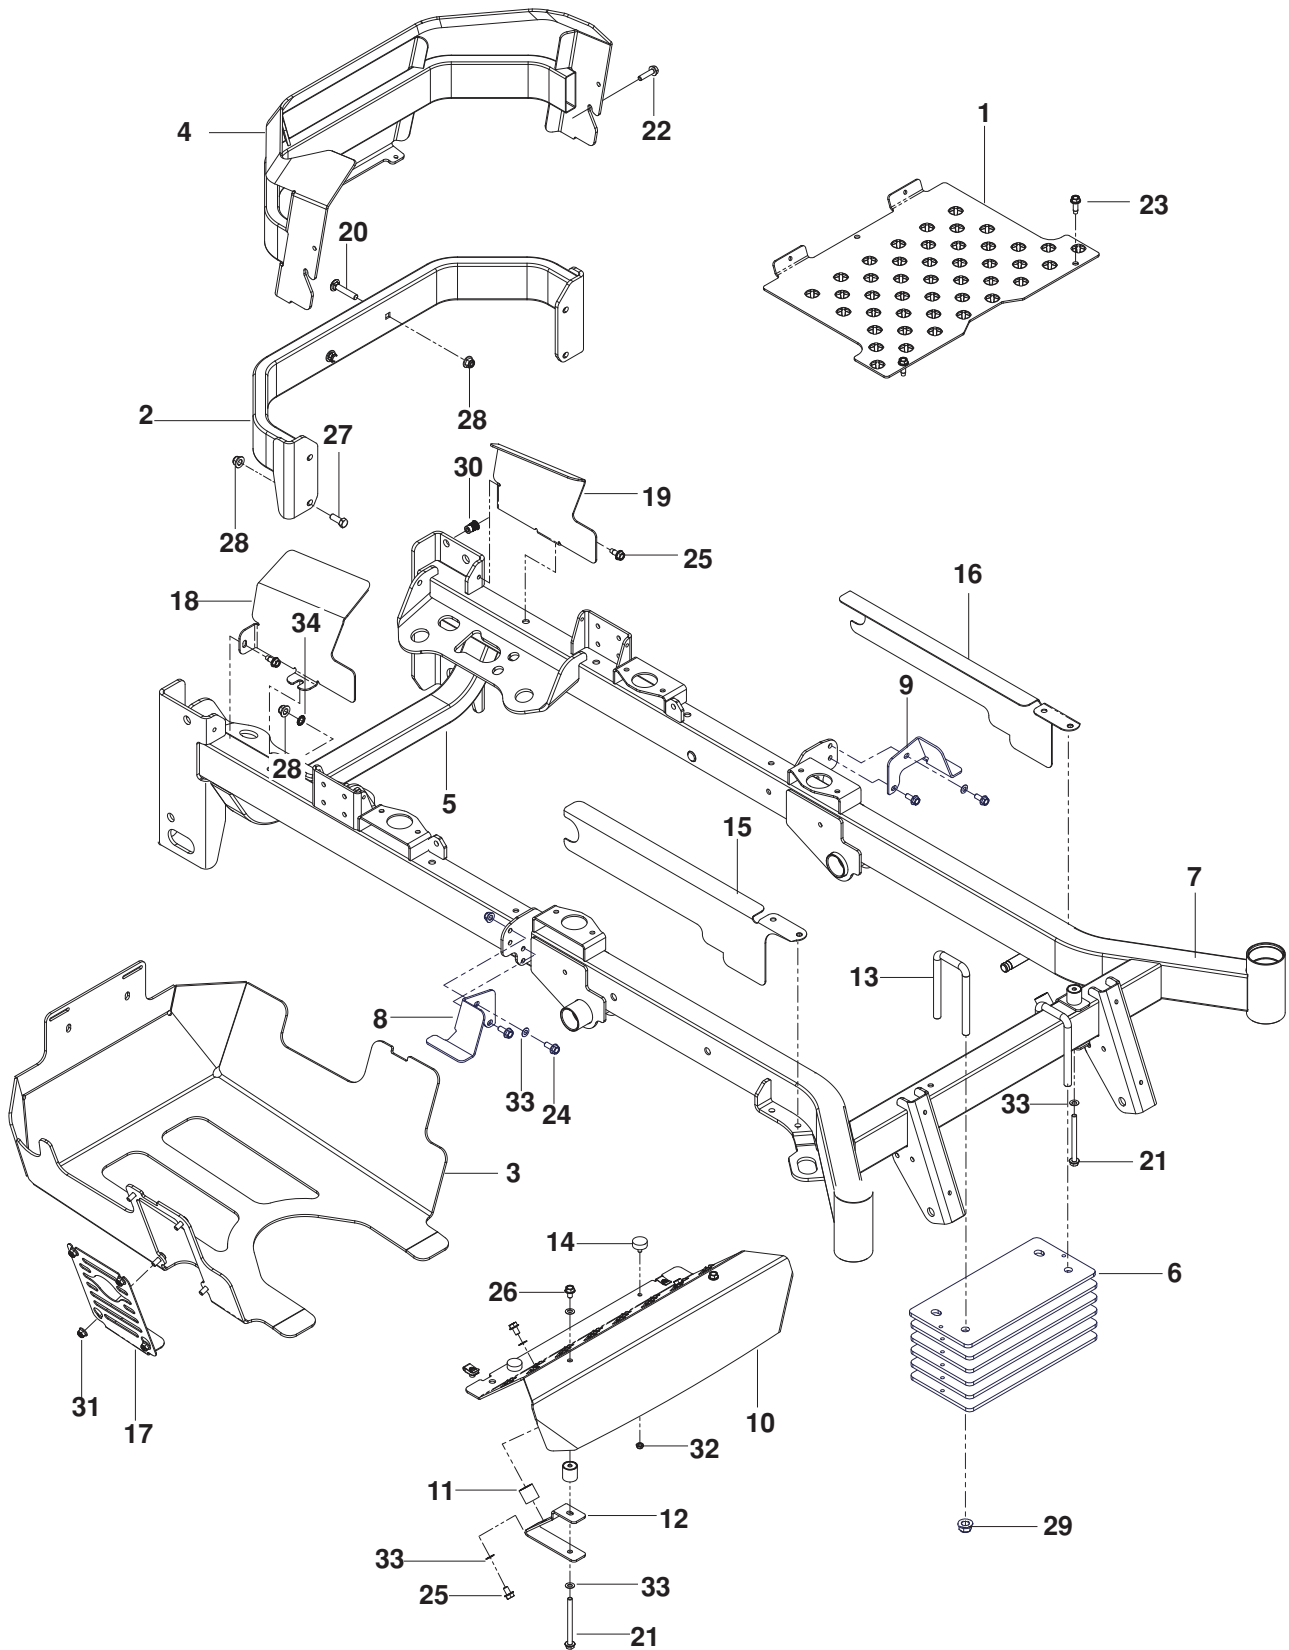

FRAME

ITEM	PART NO.	QTY.	DESCRIPTION	ITEM	PART NO.	QTY.	DESCRIPTION
1..	574 215602.....	1.....	FLOORPAN ORG	18..	577 101102.....	1.....	GUARD, RT GRY
2..	522 738902.....	1.....	BUMPER, REAR GRY	19..	577 101002.....	1.....	GUARD, LT GRY
3..	577 100803.....	1.....	PLATE, SKID GRY	20..	539 100145.....	2.....	RHSNB $\frac{3}{8}$ -16 x 2
4..	574 433003.....	1.....	GUARD, REAR GRY w/ DECALS	21..	539 131780.....	2.....	HHFS $\frac{5}{16}$ -18 x $3\frac{3}{4}$ HEX FLG
5..	574 432602.....	1.....	CROSS MEMBER, GRY	22..	525 544001.....	2.....	HHFS $\frac{5}{16}$ -18 x $1\frac{1}{4}$ TPBLT
6..	575 880502.....	6.....	PLATE, WEIGH BLK	23..	539 113226.....	6.....	BOLT $\frac{5}{16}$ -18 x 1 THD FRM
7..	522 739302.....	1.....	FRAME ORG	24..	525 464701.....	5.....	HHFS $\frac{5}{16}$ -18 x $\frac{3}{4}$
8..	529 279903.....	1.....	MOUNT, TANK RT BLK	25..	539 107475.....	2.....	BOLT $\frac{5}{16}$ -18 x $\frac{3}{4}$ THD FRM
9..	529 280003.....	1.....	MOUNT, TANK LT BLK	26..	539 990858.....	6.....	SCREW $\frac{5}{16}$ -18 x $\frac{1}{2}$ SLF TAP
10..	574 215702.....	1.....	FOOT REST ORG	27..	539 990563.....	4.....	HCS $\frac{3}{8}$ -16 x 1 HEX HD
11..	510 083201.....	4.....	MOUNT, F/F INSERT	28..	521 996501.....	7.....	NUT $\frac{3}{8}$ -16 HEX FLG NYLOC
12..	510 040301.....	2.....	BRACKET, REST MOUNT	29..	521 991101.....	4.....	NUT $\frac{1}{2}$ -13 HEX FLG NYLOC
13..	575 880601.....	2.....	LINKAGE, U-BOLT	30..	539 111028.....	2.....	NUTSERT $\frac{5}{16}$ -18
14..	539 102587.....	2.....	BUMPER	31..	539 112899.....	8.....	NUT $\frac{5}{16}$ -18 HEX FLANGE NYLOC
15..	577 483002.....	1.....	SKIRT, RT BLK	32..	539 108120.....	2.....	NUT $\frac{1}{4}$ -20 HEX THIN NYLOC
16..	577 482802.....	1.....	SKIRT, LT BLK	33..	539 109600.....	8.....	WASHER $\frac{5}{16}$ DISC SPRING
17..	577 100902.....	1.....	PANEL, ACCESS GRY	34..	539 109603.....	1.....	WASHER $\frac{3}{8}$ EXT STAR