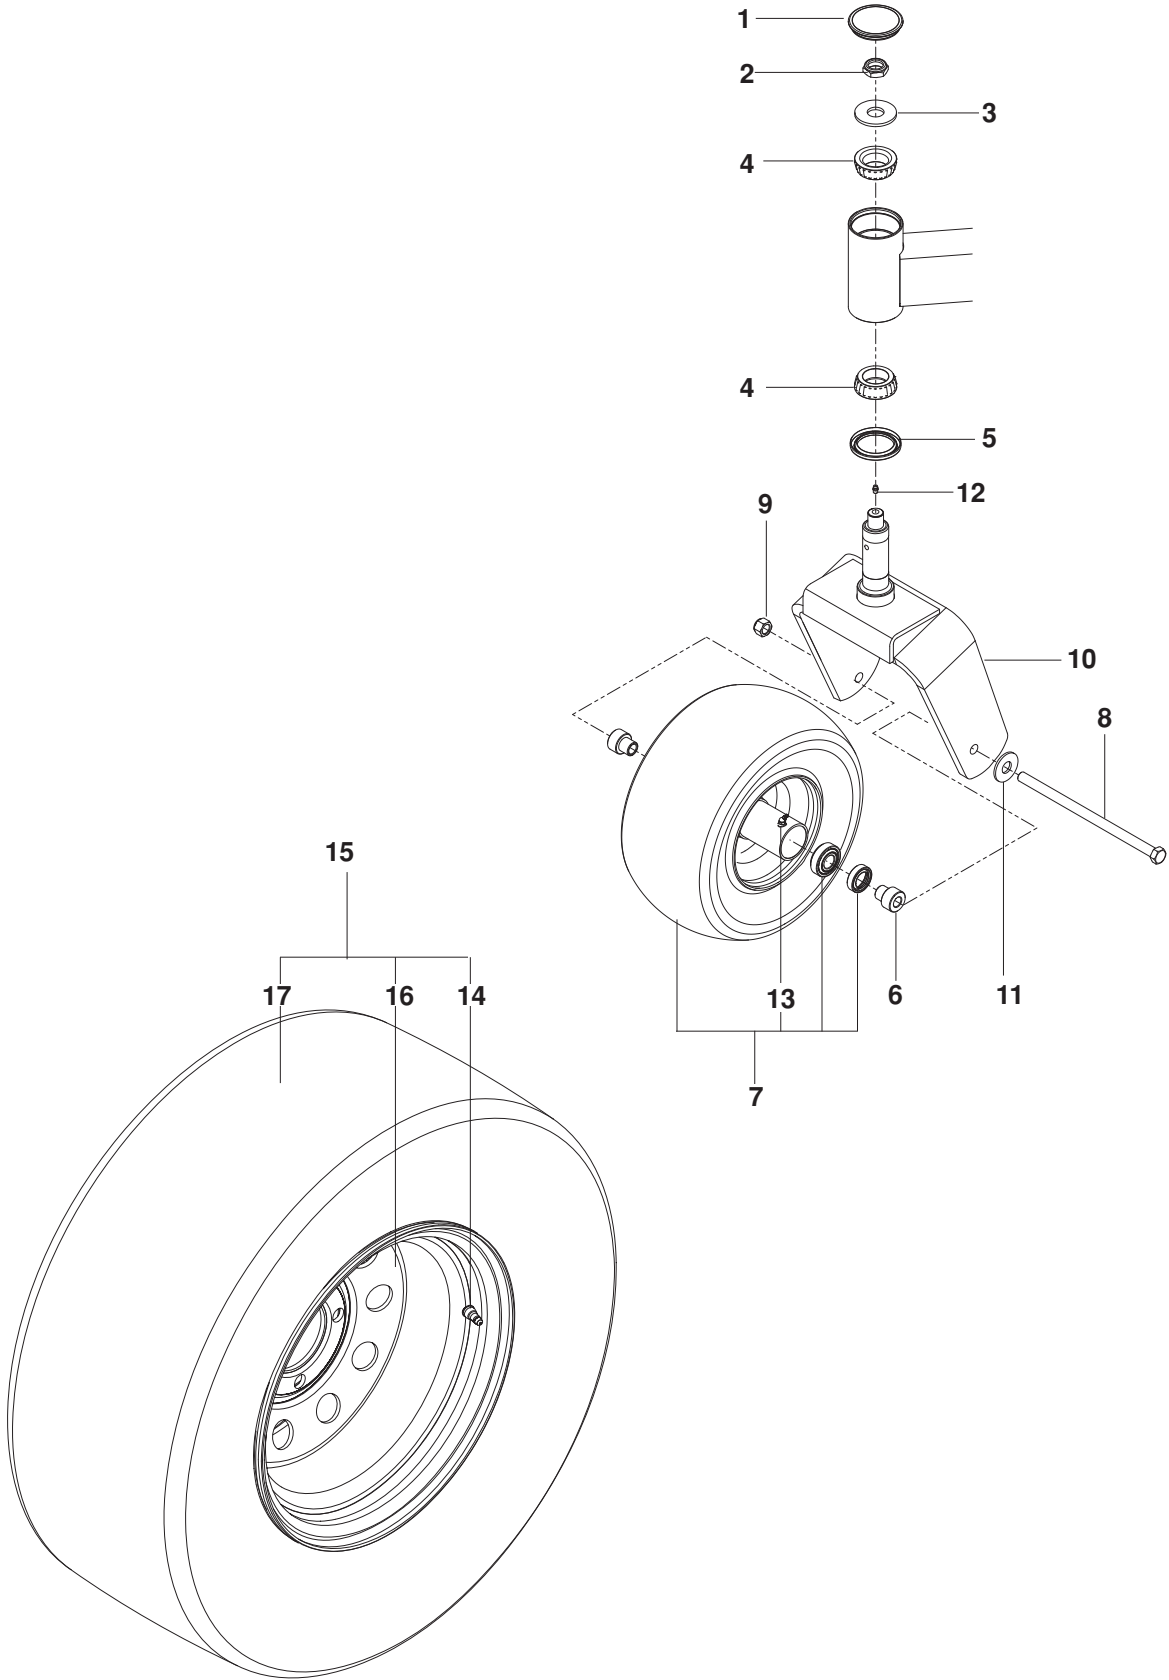

WHEELS AND TIRES