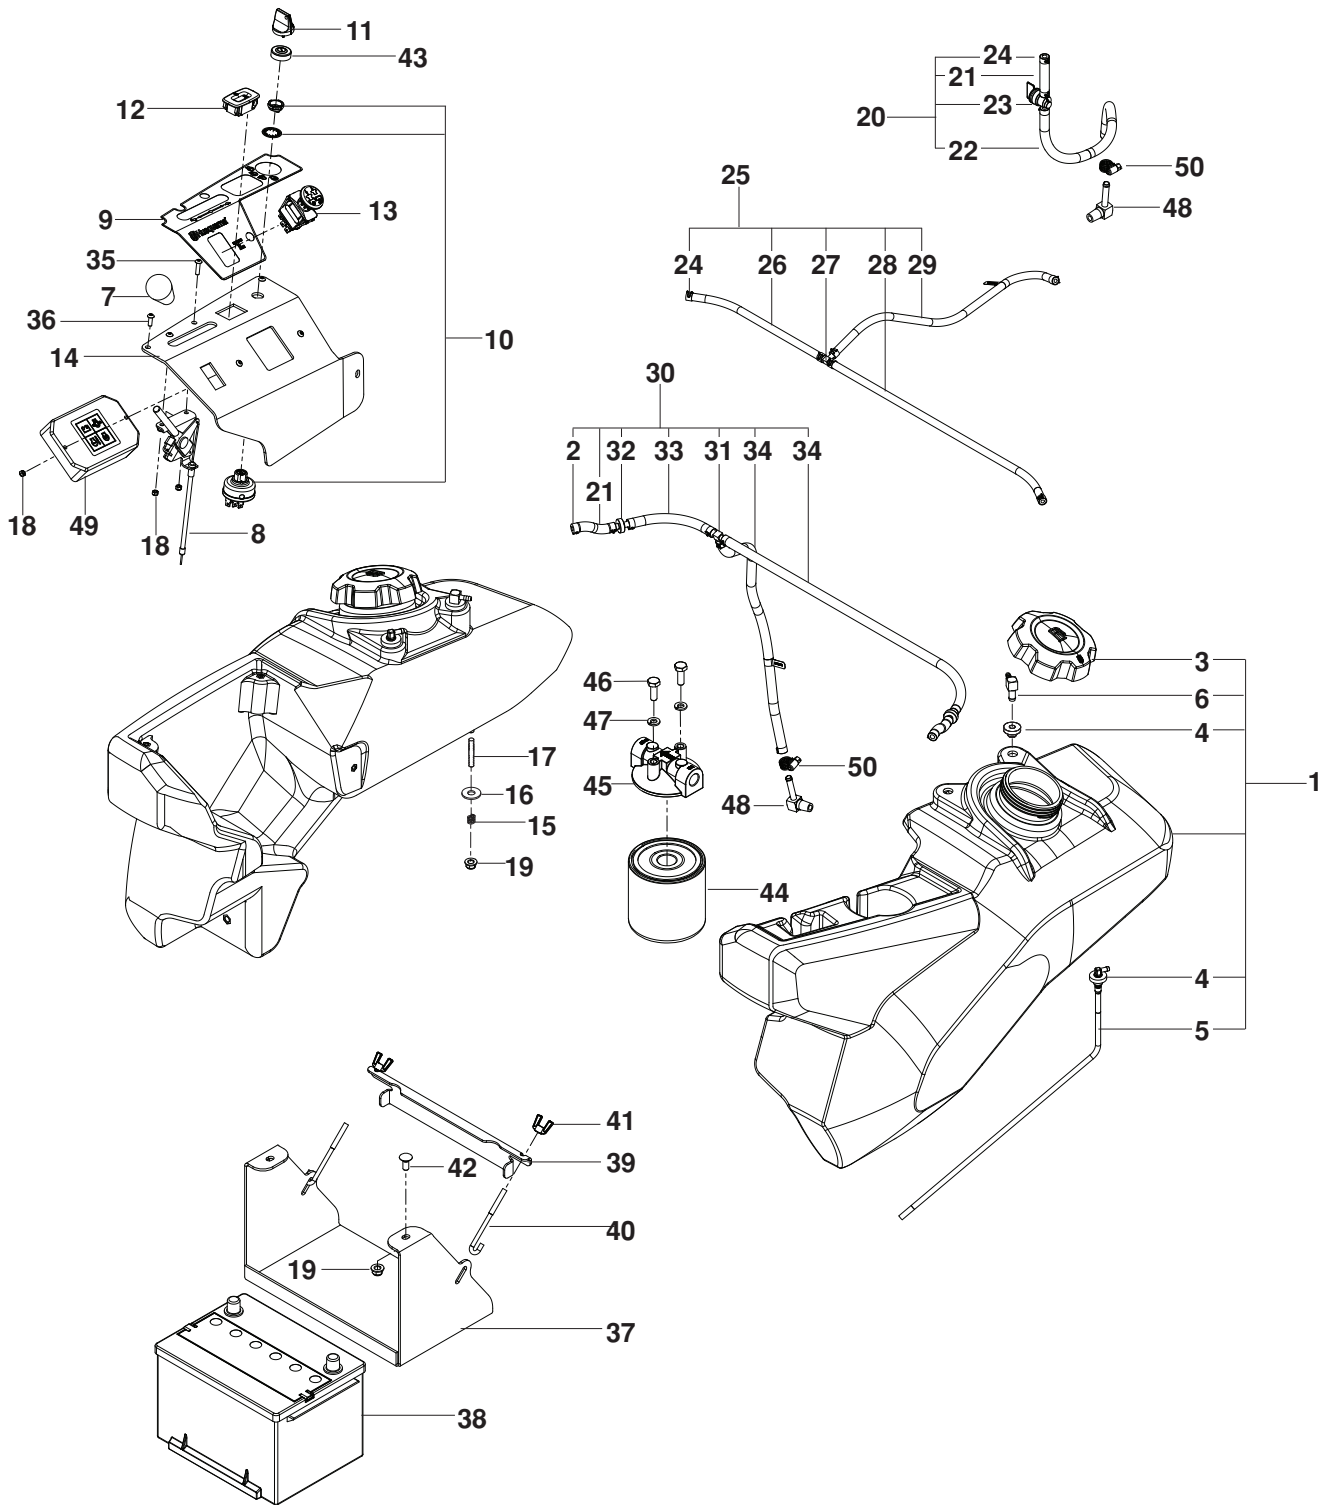

IGNITION SYSTEM

IGNITION SYSTEM

ITEM	PART NO.	QTY.	DESCRIPTION	ITEM	PART NO.	QTY.	DESCRIPTION
1..	574 433202.....	1.....	TANK ASSY, LT	28..	574 521302.....	1.....	FUEL LINE 17¼"
	574 433302.....	1.....	TANK ASSY, RT	29..	574 521303.....	1.....	FUEL LINE 18½"
2..	575 436501.....	6.....	CLAMP	30..	574 431901.....	1.....	LINE, FUEL ASSY
3..	574 460001.....	1.....	CAP, DIESEL FUEL	31..	574 206601.....	1.....	TEE, FUEL LINE
4..	539 105245.....	4.....	GROMMET, RUBBER	32..	574 206701.....	2.....	VALVE, CHECK
5..	525 865401.....	2.....	FITTING, FUEL	33..	539 110425.....	1.....	FUEL LINE 5"
6..	522 732701.....	2.....	FITTING, RETURN	34..	574 517301.....	2.....	FUEL LINE 21"
7..	539 132624.....	1.....	KNOB	35..	574 822701.....	4.....	SCREW 10-24 x ¾ SKT HD
8..	574 507901.....	1.....	CABLE, THROTTLE	36..	539 114341.....	3.....	SCREW 10-24 x ¾ SKT HD
9..	574 433501.....	1.....	DECAL, CONTROL	37..	516 022702.....	1.....	BOX, BATTERY BLK
10..	574 455401.....	1.....	SWITCH, IGNITION	38..	522 924301.....	1.....	BATTERY, 500 CCA
11..	574 455501.....	1.....	KEY, IGNITION	39..	521 895001.....	1.....	BRACKET, BATTERY MOUNT
12..	539 110074.....	1.....	HOUR METER	40..	510 064001.....	2.....	J HOOK
13..	539 131627.....	1.....	SWITCH, PTO 10 AMP	41..	539 990997.....	2.....	WINGNUT ¼-20 NYLOC
14..	574 433402.....	1.....	PANEL, CONTROL GRY	42..	539 990316.....	2.....	RHSNB 5/16-18 x ¾
15..	539 102845.....	4.....	SPRING, TANK MOUNT	43..	539 103178.....	1.....	NUTCAP, IGNITION
16..	539 990188.....	4.....	WASHER 5/16 SAE FLAT	44..	522 485401.....	1.....	FILTER, FUEL
17..	539 102502.....	4.....	STUD, FUEL TANK	45..	522 485501.....	1.....	HEAD, FUEL FILTER
18..	539 976977.....	4.....	NUT 10-24 HEX NYLOC	46..	539 990580.....	2.....	HCS ¼-20 x ¾
19..	539 112899.....	6.....	NUT 5/16-18 HEX FLANGE NYLOC	47..	539 990052.....	2.....	WASHER ¼ SPLT LK
20..	522 830701.....	1.....	LINE, FUEL ASSY	48..	522 732801.....	2.....	FITTING, 90°
21..	505 215101.....	2.....	FUEL LINE 2½"	49..	574 433601.....	1.....	MODULE, CONTROL
22..	539 104993.....	1.....	FUEL LINE 14"	50..	576 286001.....	1.....	CLAMP
23..	539 916325.....	1.....	VALVE, FUEL	NOT SHOWN			
24..	539 912222.....	14.....	CLAMP, HOSE	522 830301.....	1.....	CABLE, POSITIVE	
25..	574 432001.....	1.....	LINE, FUEL ASSY RETURN	522 830401.....	1.....	CABLE, NEGATIVE	
26..	574 521301.....	1.....	HOSE, FUEL 9½"	574 439301.....	1.....	HARNESS, MAIN	
27..	574 206602.....	1.....	TEE, FUEL LINE				