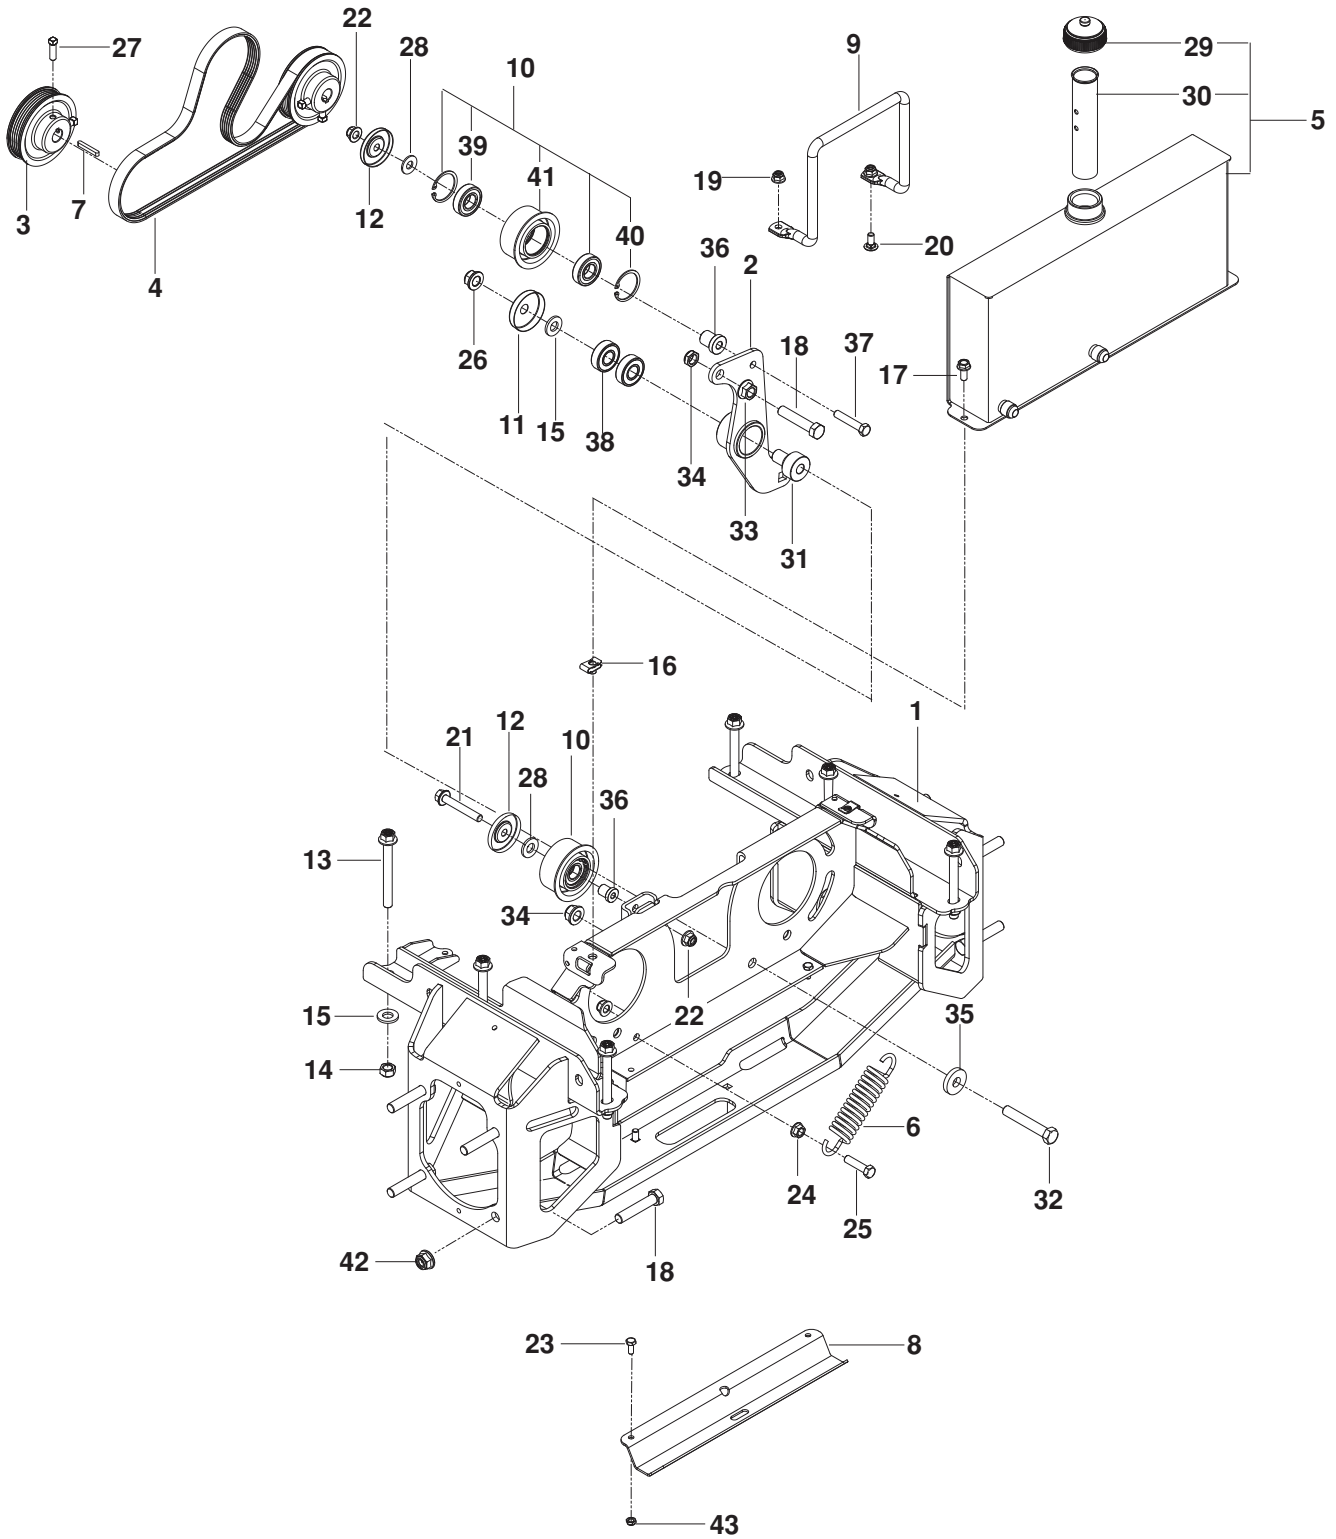

HYDRAULIC FRAME