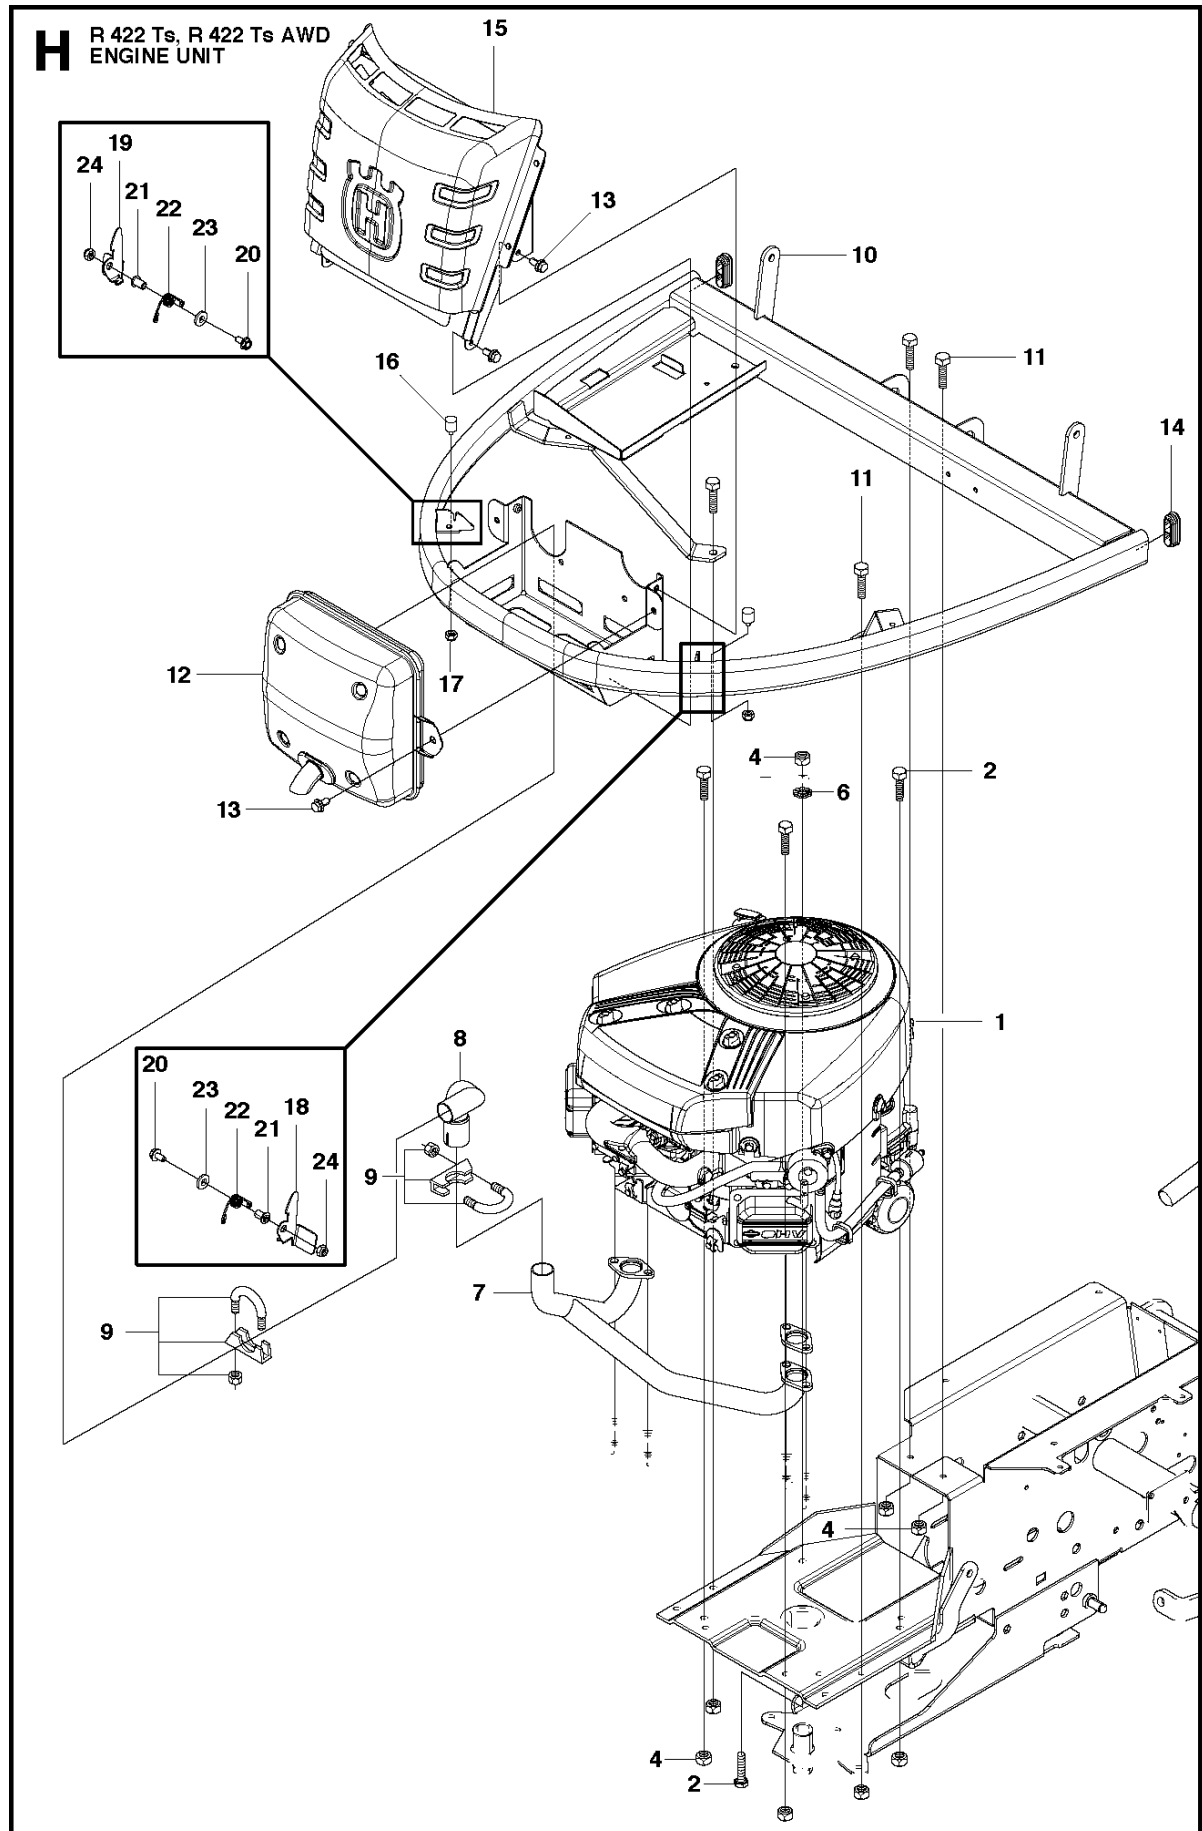

ENGINE

R 422 Ts, 966632301, 2011-03

Ref	Part no.	Description	Remark	Qty	Kit
1	576 84 03-01	ENGINE		1	
2	725 24 57-51	SCREW		4	
4	732 21 18-01	LOCK NUT		8	
6	735 21 64-00	LOCK WASHER		1	
7	576 67 97-01	MANIFOLD		1	
8	576 68 02-01	EXHAUST EXTENDER		1	
9	506 66 84-01	AVGASKLAMMA KPL.		2	
10	502 53 04-02	ENGINE FRAME		1	
11	725 24 51-71	SCREW EHHM		4	
12	576 74 37-01	MUFFLER		1	
13	535 47 52-12	SCREW EHHFM		6	
14	504 64 36-01	PLUG		2	
15	505 39 55-02	HEAT PROTECTOR		1	
16	504 63 88-01	RUBBER DAMPER		2	
17	732 21 14-01	LOCK NUT		2	
18	504 61 34-03	LATCH	RIGHT	1	
19	504 61 34-04	LATCH	LEFT	1	
20	535 47 52-30	SCREW EHHFM		2	
21	504 63 84-01	BUSHING		2	
22	504 63 90-01	SPRING		2	
23	734 11 54-41	WASHER		2	
24	732 21 16-01	NUT		2