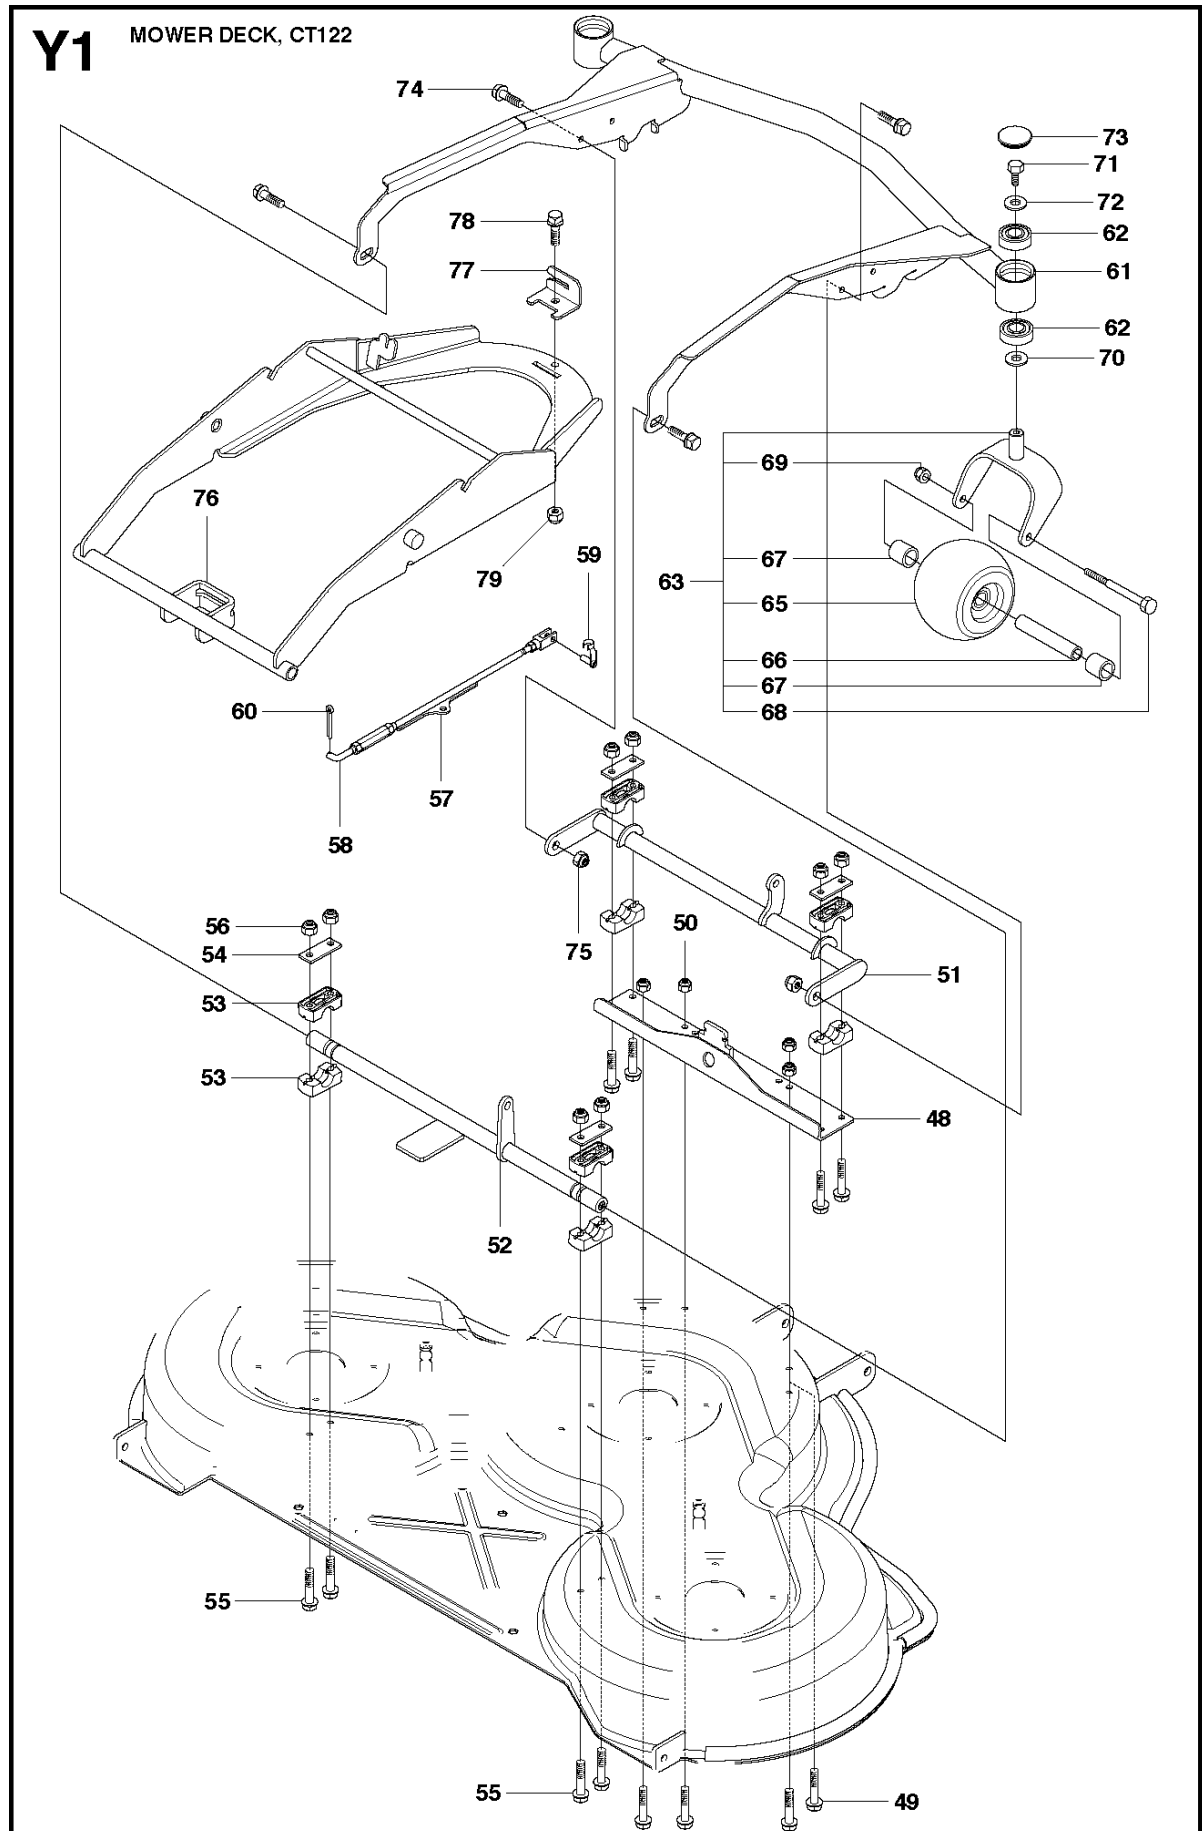

MOWER DECK / CUTTING DECK

R 422 Ts, 966632301, 2011-03

Ref	Part no.	Description	Remark	Qty	Kit
48	502 64 21-02	BRACKET		1	
49	725 24 51-71	SCREW EHHM		4	
50	732 21 18-01	LOCK NUT		4	
51	502 64 18-03	CROSS BAR		1	
52	502 64 19-03	CROSS BAR		1	
53	506 86 96-01	BEARING		8	
54	506 81 38-01	REINFORCING PLATE		4	
55	725 24 61-51	SCREW EHHM		8	
56	732 21 18-01	LOCK NUT		8	
57	504 81 27-02	PARALLELL ROD ASSY		1	
58	502 64 23-01	PARALLEL ROD		1	
59	506 83 98-03	BOLT		1	
60	721 61 83-01	SPLIT PIN		1	
61	502 64 20-03	DECK FRAME		1	
62	738 21 04-04	BALL BEARING		4	
63	535 50 59-01	PIVOTHJUL		2	
65	506 96 30-01	WHEEL ASSY		1	63
66	506 81 08-02	WHEEL AXLE TUBE		1	63
67	506 87 41-02	SPACER		2	63
68	725 25 19-51	SCREW EHHM		1	63
69	732 21 20-51	NUT		1	63
70	506 50 48-05	WASHER		2	
71	506 57 01-04	SCREW EHHFM		2	
72	734 11 64-41	WASHER		2	
73	544 01 70-01	CAP		2	
74	506 59 74-01	COLLAR SCREW		4	
75	732 21 18-01	LOCK NUT		2	
76	502 63 95-02	DECK ATTACHMENT		1	
77	502 64 24-01	LOCK		1	
78	725 24 51-71	SCREW EHHM		1	
79	732 21 18-01	LOCK NUT		1