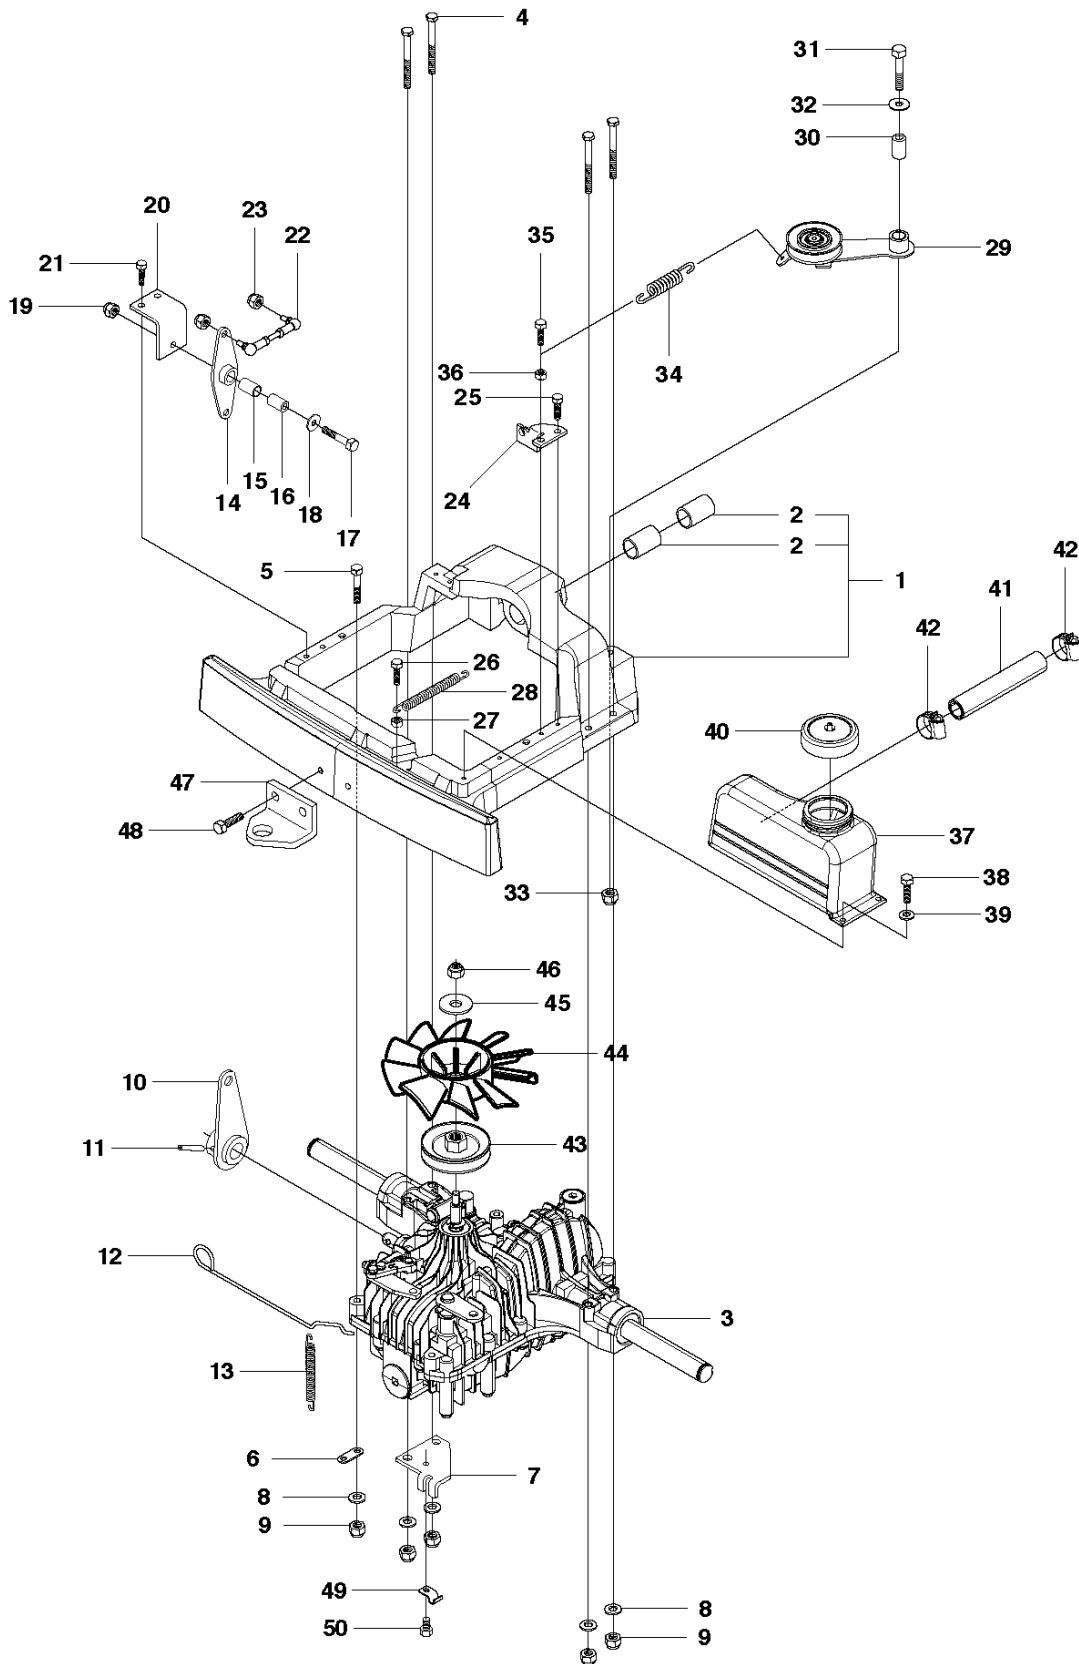

# SPARE PARTS LIST

RIDERS

R 422 Ts, 966632301, 2011-03

**M1** R 422 Ts  
CHASSIS, REAR

Ref	Part no.	Description	Remark	Qty	Kit
1	535 40 61-01	BRACKET ASSY		1	
2	506 98 61-02	GLIDLAGER		2	1
3	577 53 18-01	TRANSMISSION		1	
4	504 62 82-01	SCREW EHHM		4	
5	725 24 66-51	SCREW		1	
6	506 59 93-01	LINK		1	
7	506 99 15-01	BRACKET		1	
8	734 11 64-01	WASHER		5	
9	732 21 18-01	LOCK NUT		5	
10	506 99 24-01	LEVER		1	
11	721 43 47-01	SPRING PIN		1	
12	505 49 01-01	ARM		1	
13	506 83 43-01	SPRING		1	
14	506 99 16-01	LEVER		1	
15	506 98 61-03	BUSHING		1	
16	506 99 20-01	PIPE		1	
17	725 24 60-51	SCREW EHHM		1	
18	734 11 64-41	WASHER		1	
19	732 21 18-01	LOCK NUT		1	
20	506 99 21-01	LEVER		1	
21	725 24 49-71	SCREW EHHM		2	
22	506 99 22-01	ADJUSTING ROD ASSY		1	
23	732 21 16-01	NUT		2	
24	506 99 28-01	BRACKET		1	
25	725 23 68-71	SCREW EHHM		1	
26	725 23 72-71	SCREW EHHM		1	
27	731 23 16-01	HEXAGON NUT		1	
28	506 53 56-03	DRAW SPRING		1	
29	506 99 30-01	BELT TENSIONER ASSY		1	
30	506 99 20-01	PIPE		1	
31	725 24 62-51	SCREW EHHM		1	
32	734 11 64-41	WASHER		1	
33	732 21 18-01	LOCK NUT		1	
34	506 54 25-02	SPRING		1	
35	725 23 72-71	SCREW EHHM		1	
36	731 23 16-01	HEXAGON NUT		1	
37	535 45 81-01	EXPANSION TANK		1	
38	725 23 68-71	SCREW EHHM		2	
39	734 11 54-41	WASHER		2	
40	506 67 33-01	TANK CAP ASSY		1	
41	535 45 83-01	HOSE		1	
42	505 44 36-01	HOSE CLAMP		2	
43	506 99 14-01	PULLEY		1	
44	506 94 81-01	FAN		1	
45	734 11 74-41	WASHER		1	
46	732 21 20-01	NUT		1	
47	506 88 99-01	HITCH		1	
48	725 24 93-71	SCREW EHHM		2	
49	506 56 65-01	CLIP		1	
50	725 23 66-71	SCREW EHHM		1	