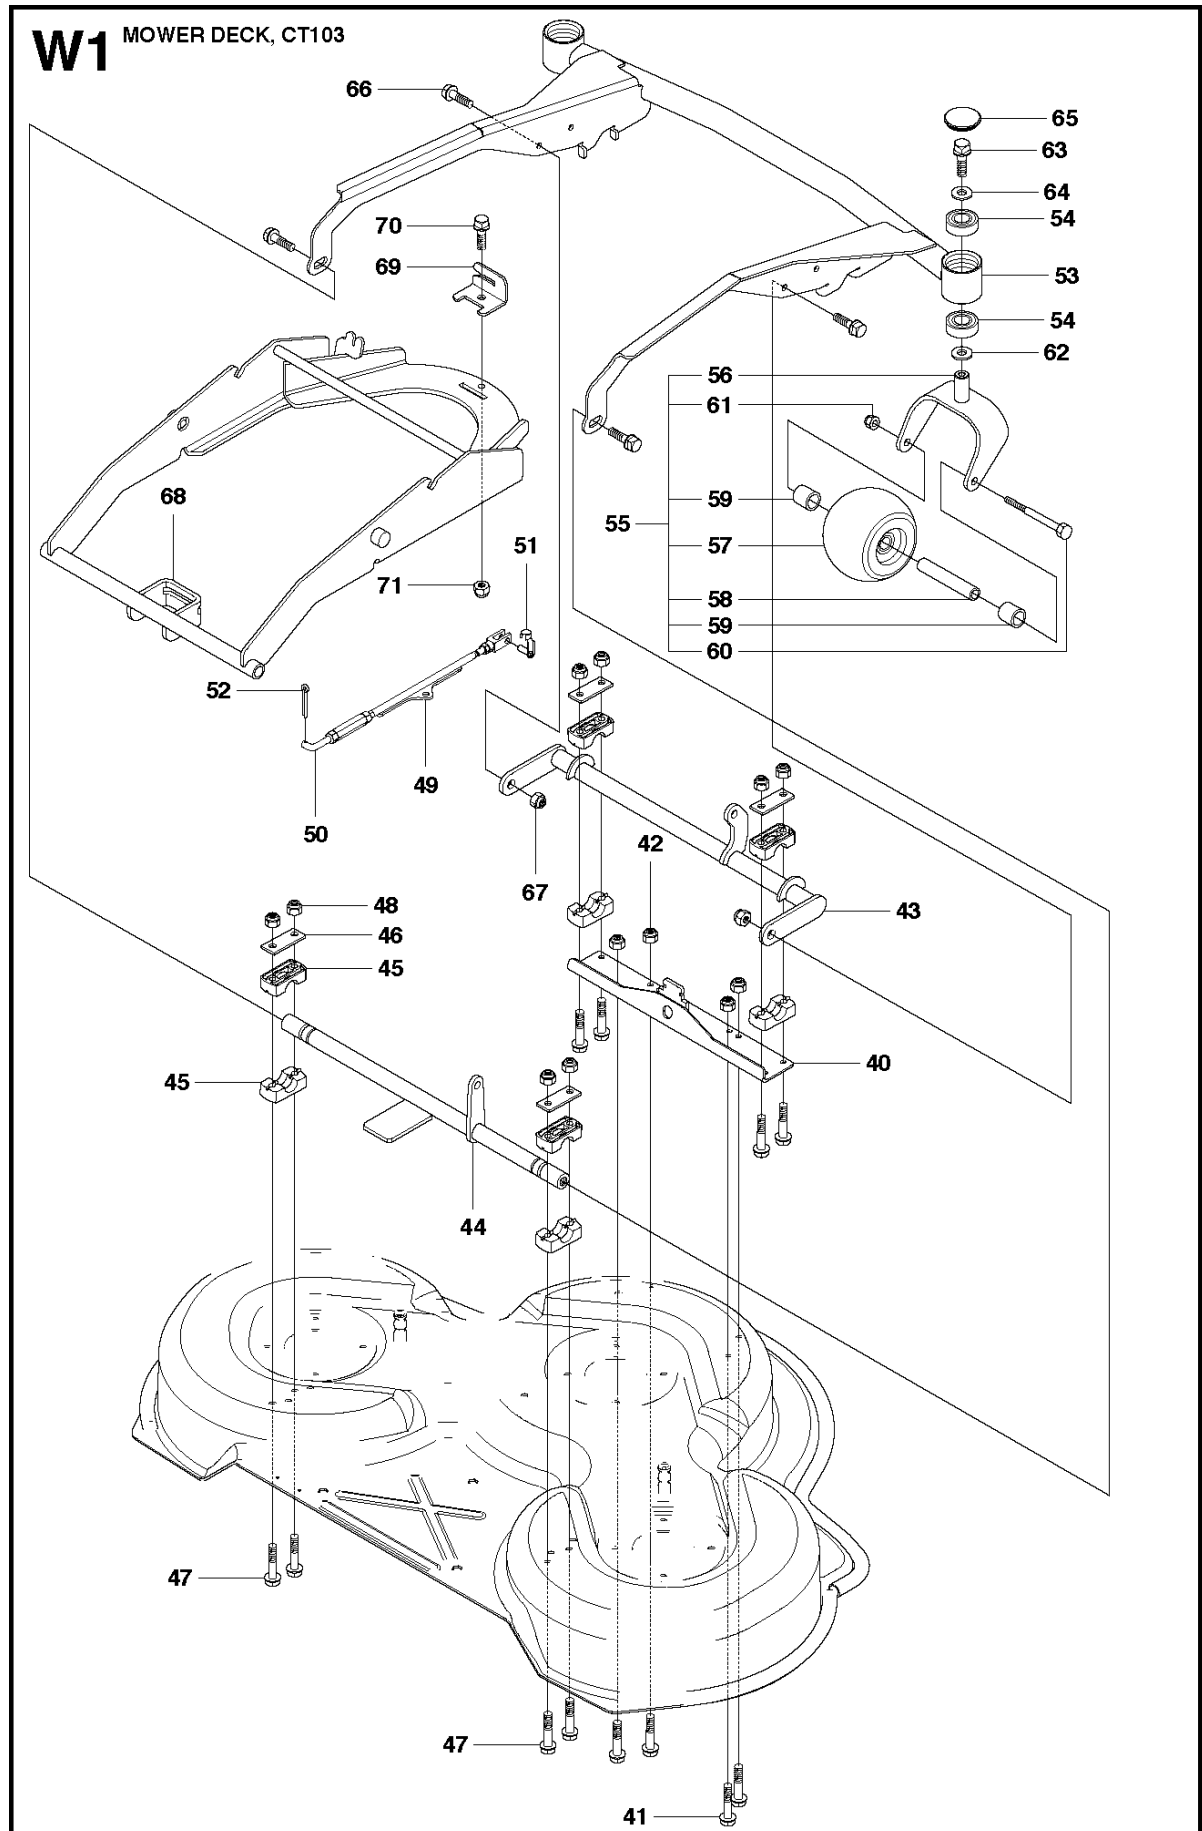

MOWER DECK / CUTTING DECK

R 422 Ts, 966632301, 2011-03

Ref	Part no.	Description	Remark	Qty	Kit
40	502 64 21-02	BRACKET		1	
41	725 24 51-71	SCREW EHHM		4	
42	732 21 18-01	LOCK NUT		4	
43	502 64 18-02	CROSS BAR		1	
44	502 64 19-02	CROSS BAR		1	
45	506 86 96-01	BEARING		8	
46	506 81 38-01	REINFORCING PLATE		4	
47	725 24 61-51	SCREW EHHM		8	
48	732 21 18-01	LOCK NUT		8	
49	504 81 27-01	PARALLELL ROD ASSY		1	
50	502 64 23-01	PARALLEL ROD		1	
51	506 83 98-03	BOLT		1	
52	721 61 83-01	SPLIT PIN		1	
53	502 64 20-02	DECK FRAME		1	
54	738 21 04-04	BALL BEARING		4	
55	535 50 59-01	PIVOTHJUL		2	
56	535 50 46-01	GAFFELFÄSTE		1	55
57	506 96 30-01	WHEEL ASSY		1	55
58	506 81 08-02	WHEEL AXLE TUBE		1	55
59	506 87 41-02	SPACER		2	55
60	725 25 19-51	SCREW EHHM		1	55
61	732 21 20-51	NUT		1	55
62	506 50 48-05	WASHER		2	
63	506 57 01-04	SCREW EHHFM		2	
64	734 11 64-41	WASHER		2	
65	544 01 70-01	CAP		2	
66	506 59 74-01	COLLAR SCREW		4	
67	732 21 18-01	LOCK NUT		2	
68	502 63 95-01	DECK ATTACHMENT		1	
69	502 64 24-01	LOCK		1	
70	725 24 51-71	SCREW EHHM		1	
71	732 21 18-01	LOCK NUT		1