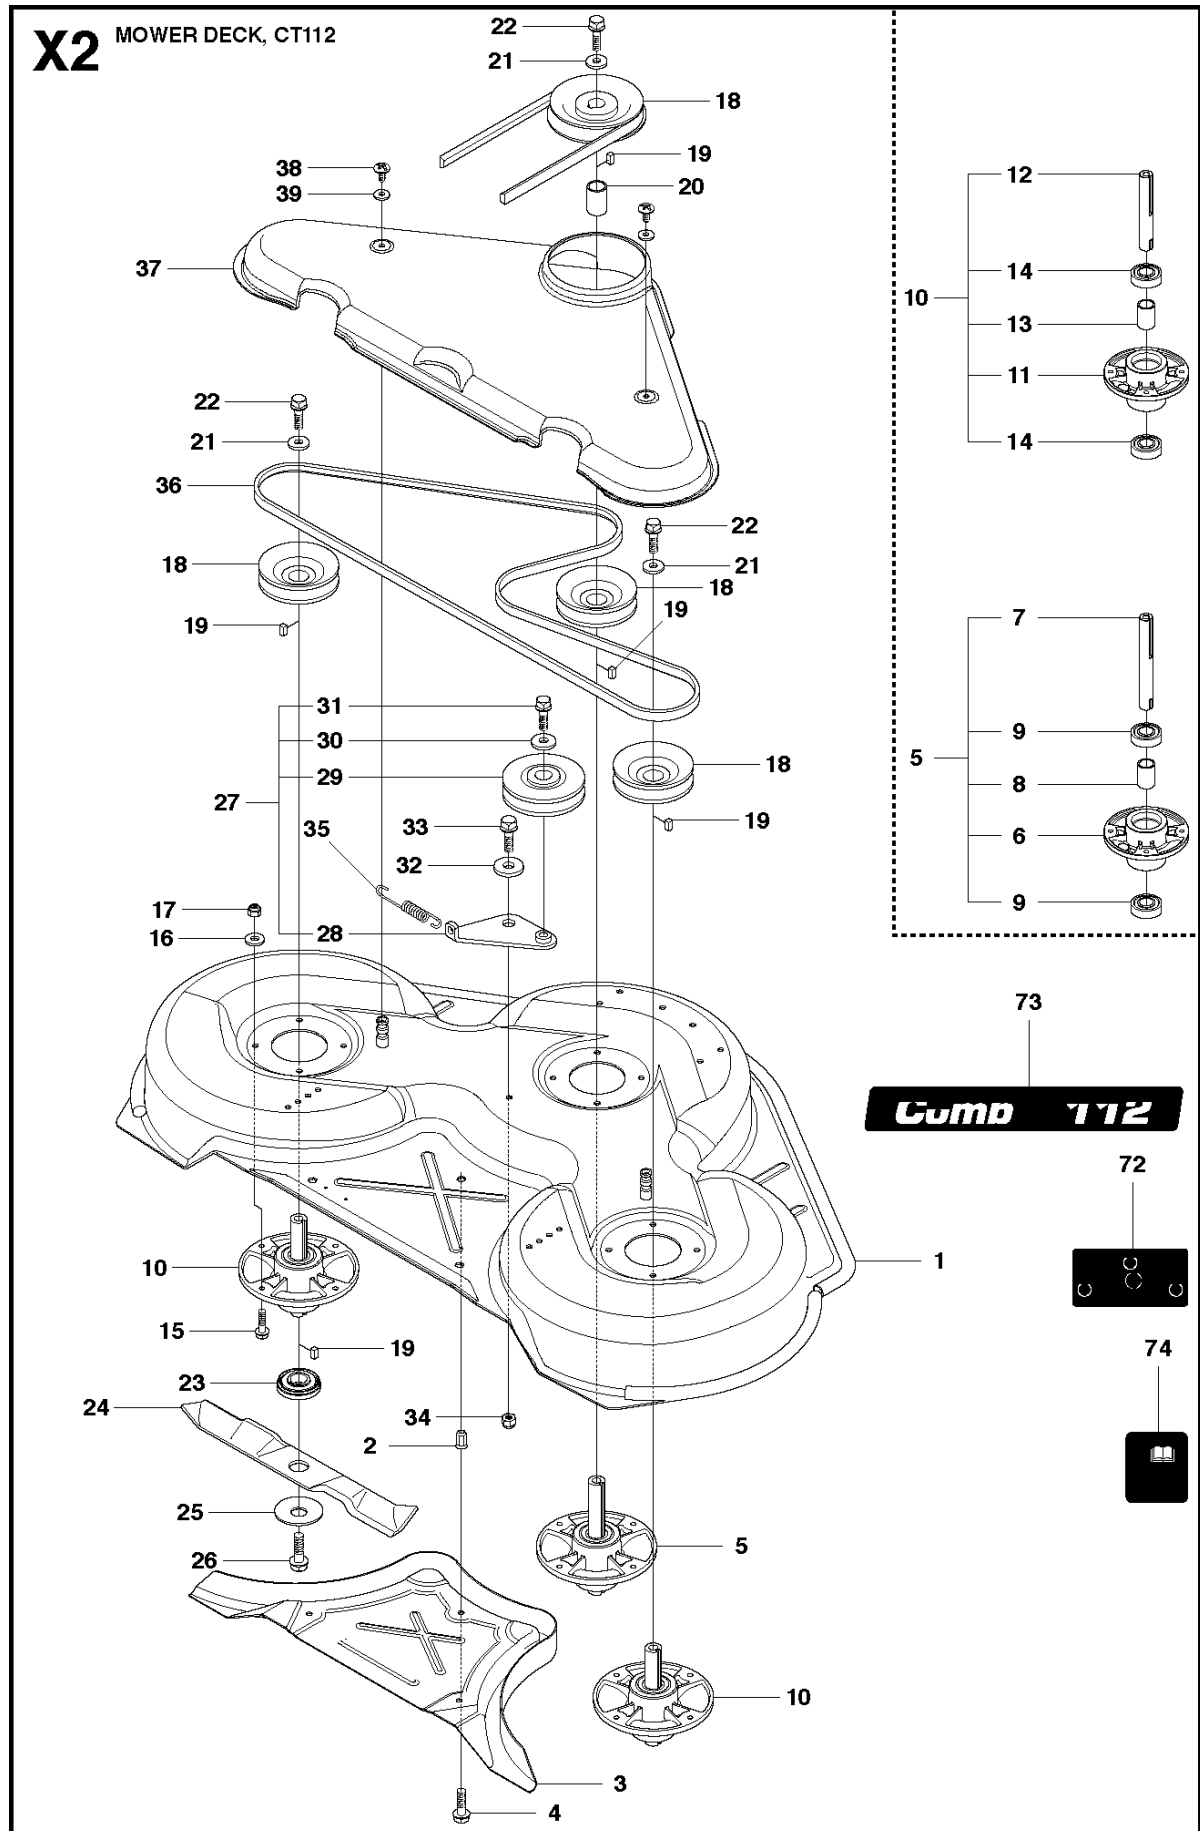

Ref	Part no.	Description	Remark	Qty	Kit
1	504 56 99-01	DECK SHELL ASSY		1	
2	506 91 62-01	BLIND RIVET NUT		1	
3	544 44 93-01	PLUG		1	
4	506 57 01-04	SCREW EHHFM		1	
5	535 50 35-01	KNIFE BEARING		1	
6	544 06 78-01	BEARING HOUSING		1	5
7	535 42 87-01	SHAFT		1	5
8	535 42 88-01	SPACER		1	5
9	738 22 05-19	BALL BEARING		2	5
10	535 50 35-02	KNIFE BEARING		2	
11	544 06 78-01	BEARING HOUSING		1	10
12	535 42 87-02	SHAFT		1	10
13	535 42 88-01	SPACER		1	10
14	738 22 05-19	BALL BEARING		2	10
15	535 42 38-01	SCREW RSQM		12	
16	734 11 64-01	WASHER		12	
17	732 21 18-01	LOCK NUT		12	
18	535 42 90-01	PULLEY		4	
19	506 53 35-01	PARALLEL KEY		7	
20	535 42 88-01	SPACER		1	
21	535 42 92-01	WASHER		3	
22	725 25 42-51	SCREW EHHM		3	
23	535 50 42-01	BLADE BRACKET		3	
24	544 10 27-01	BLADE		3	
25	506 79 23-02	KNIFE PLATE		3	
26	725 25 42-51	SCREW EHHM		3	
27	506 54 07-01	BELT TENSIONER ASSY		1	
28	506 51 95-01	SPÄNNARM KPL.		1	27
29	506 53 27-01	PULLEY		1	27
30	734 11 64-41	WASHER		1	27
31	506 55 83-02	SCREW EHHFT		1	27
32	506 91 87-02	WASHER		1	
33	725 24 51-71	SCREW EHHM		1	
34	732 21 18-01	LOCK NUT		1	
35	506 53 31-01	SPRING		1	
36	544 11 33-01	BELT		1	
37	544 09 62-01	BELT COVER		1	
38	506 98 26-01	SCREW		2	
39	506 55 97-01	WASHER		2	
72	506 78 97-01	LABEL		1	
73	544 23 81-12	LABEL		1	
74	506 92 90-01	LABEL		1