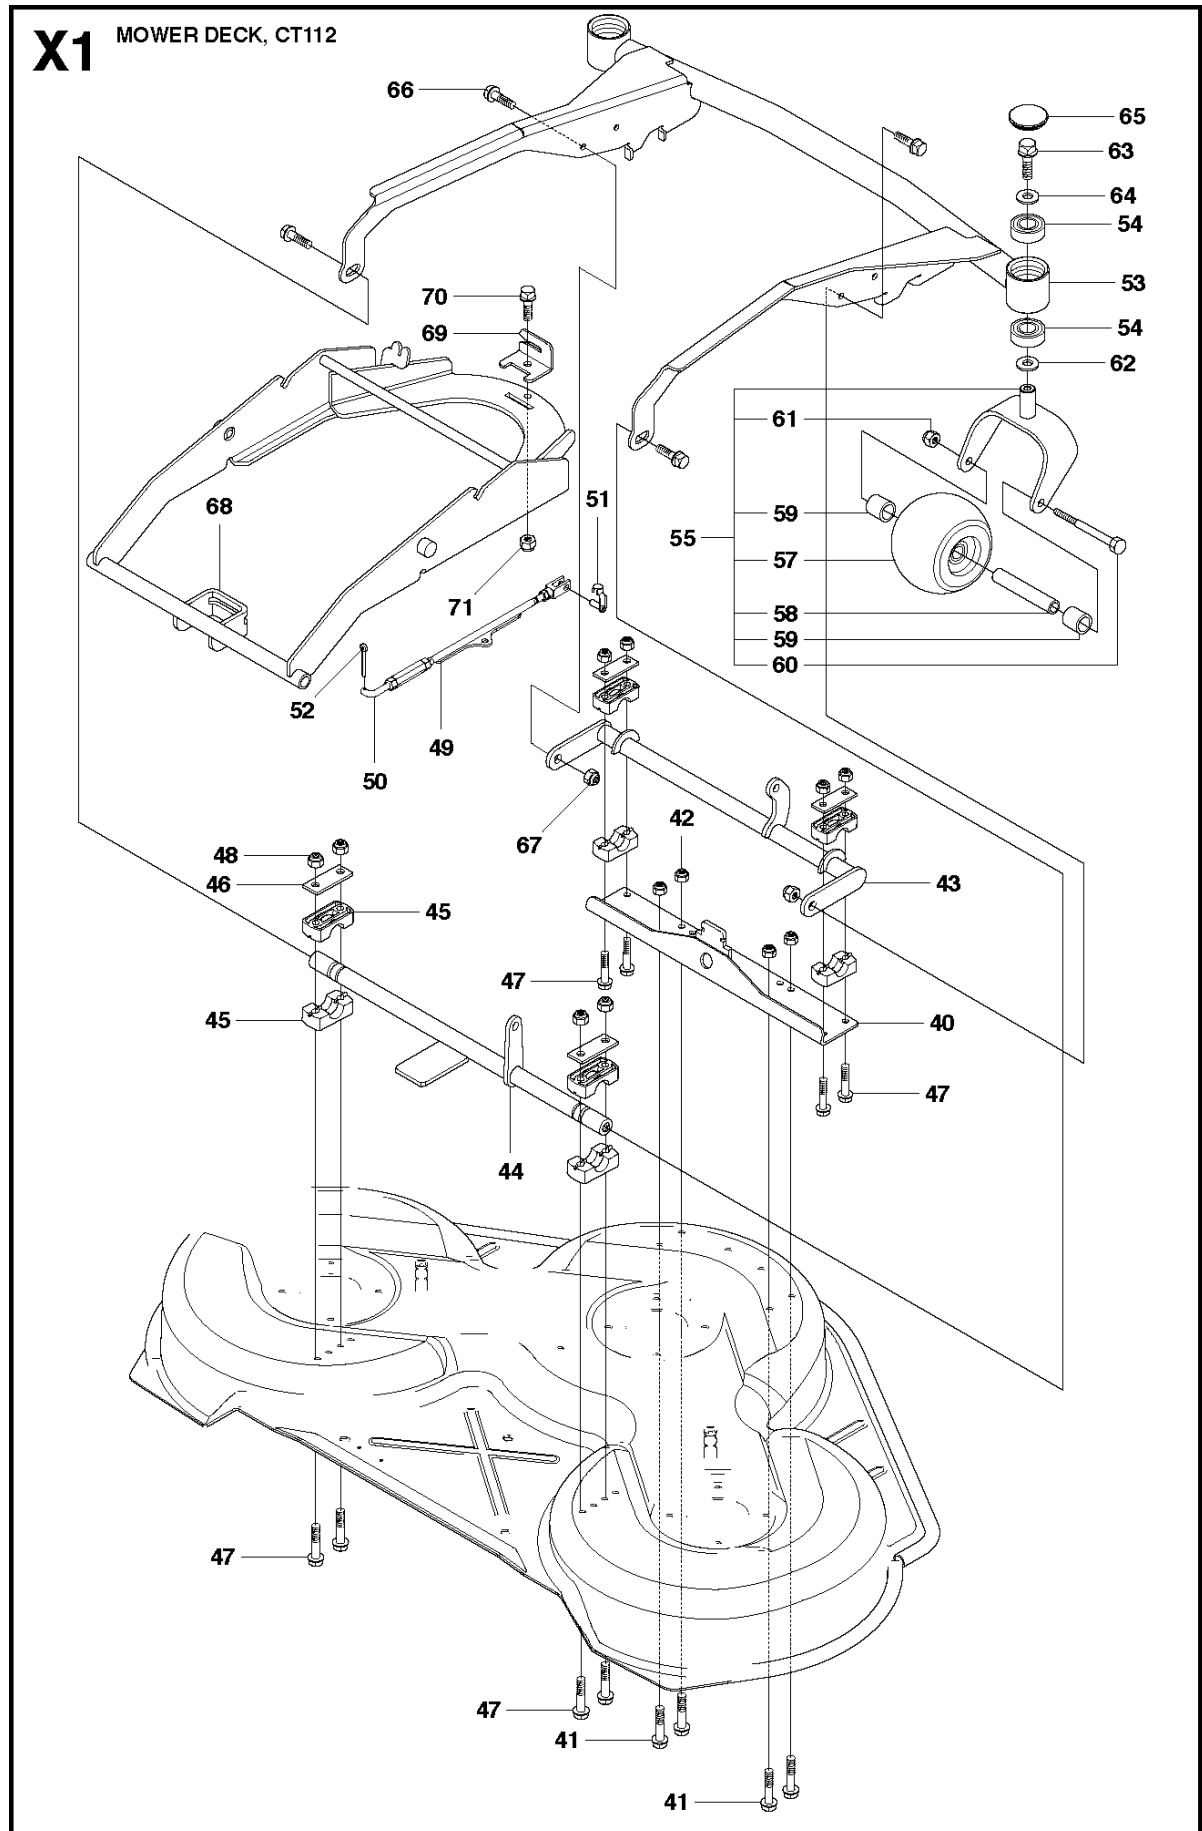

MOWER DECK / CUTTING DECK

R 422 Ts, 966632301, 2011-03

Ref	Part no.	Description	Remark	Qty	Kit
40	502 64 21-02	BRACKET		1	
41	725 24 51-71	SCREW EHHM		4	
42	732 21 18-01	LOCK NUT		4	
43	502 64 18-02	CROSS BAR		1	
44	502 64 19-02	CROSS BAR		1	
45	506 86 96-01	BEARING		8	
46	506 81 38-01	REINFORCING PLATE		4	
47	725 24 61-51	SCREW EHHM		8	
48	732 21 18-01	LOCK NUT		8	
49	504 81 27-01	PARALLELL ROD ASSY		1	
50	502 64 23-01	PARALLEL ROD		1	
51	506 83 98-03	BOLT		1	
52	721 61 83-01	SPLIT PIN		1	
53	502 64 20-02	DECK FRAME		1	
54	738 21 04-04	BALL BEARING		4	
55	535 50 59-01	PIVOTHJUL		2	
57	506 96 30-01	WHEEL ASSY		1	55
58	506 81 08-02	WHEEL AXLE TUBE		1	55
59	506 87 41-02	SPACER		2	55
60	725 25 19-51	SCREW EHHM		1	55
61	732 21 20-51	NUT		1	55
62	506 50 48-05	WASHER		2	
63	506 57 01-04	SCREW EHHFM		2	
64	734 11 64-41	WASHER		2	
65	544 01 70-01	CAP		2	
66	506 59 74-01	COLLAR SCREW		4	
67	732 21 18-01	LOCK NUT		2	
68	502 63 95-01	DECK ATTACHMENT		1	
69	502 64 24-01	LOCK		1	
70	725 24 51-71	SCREW EHHM		1	
71	732 21 18-01	LOCK NUT		1