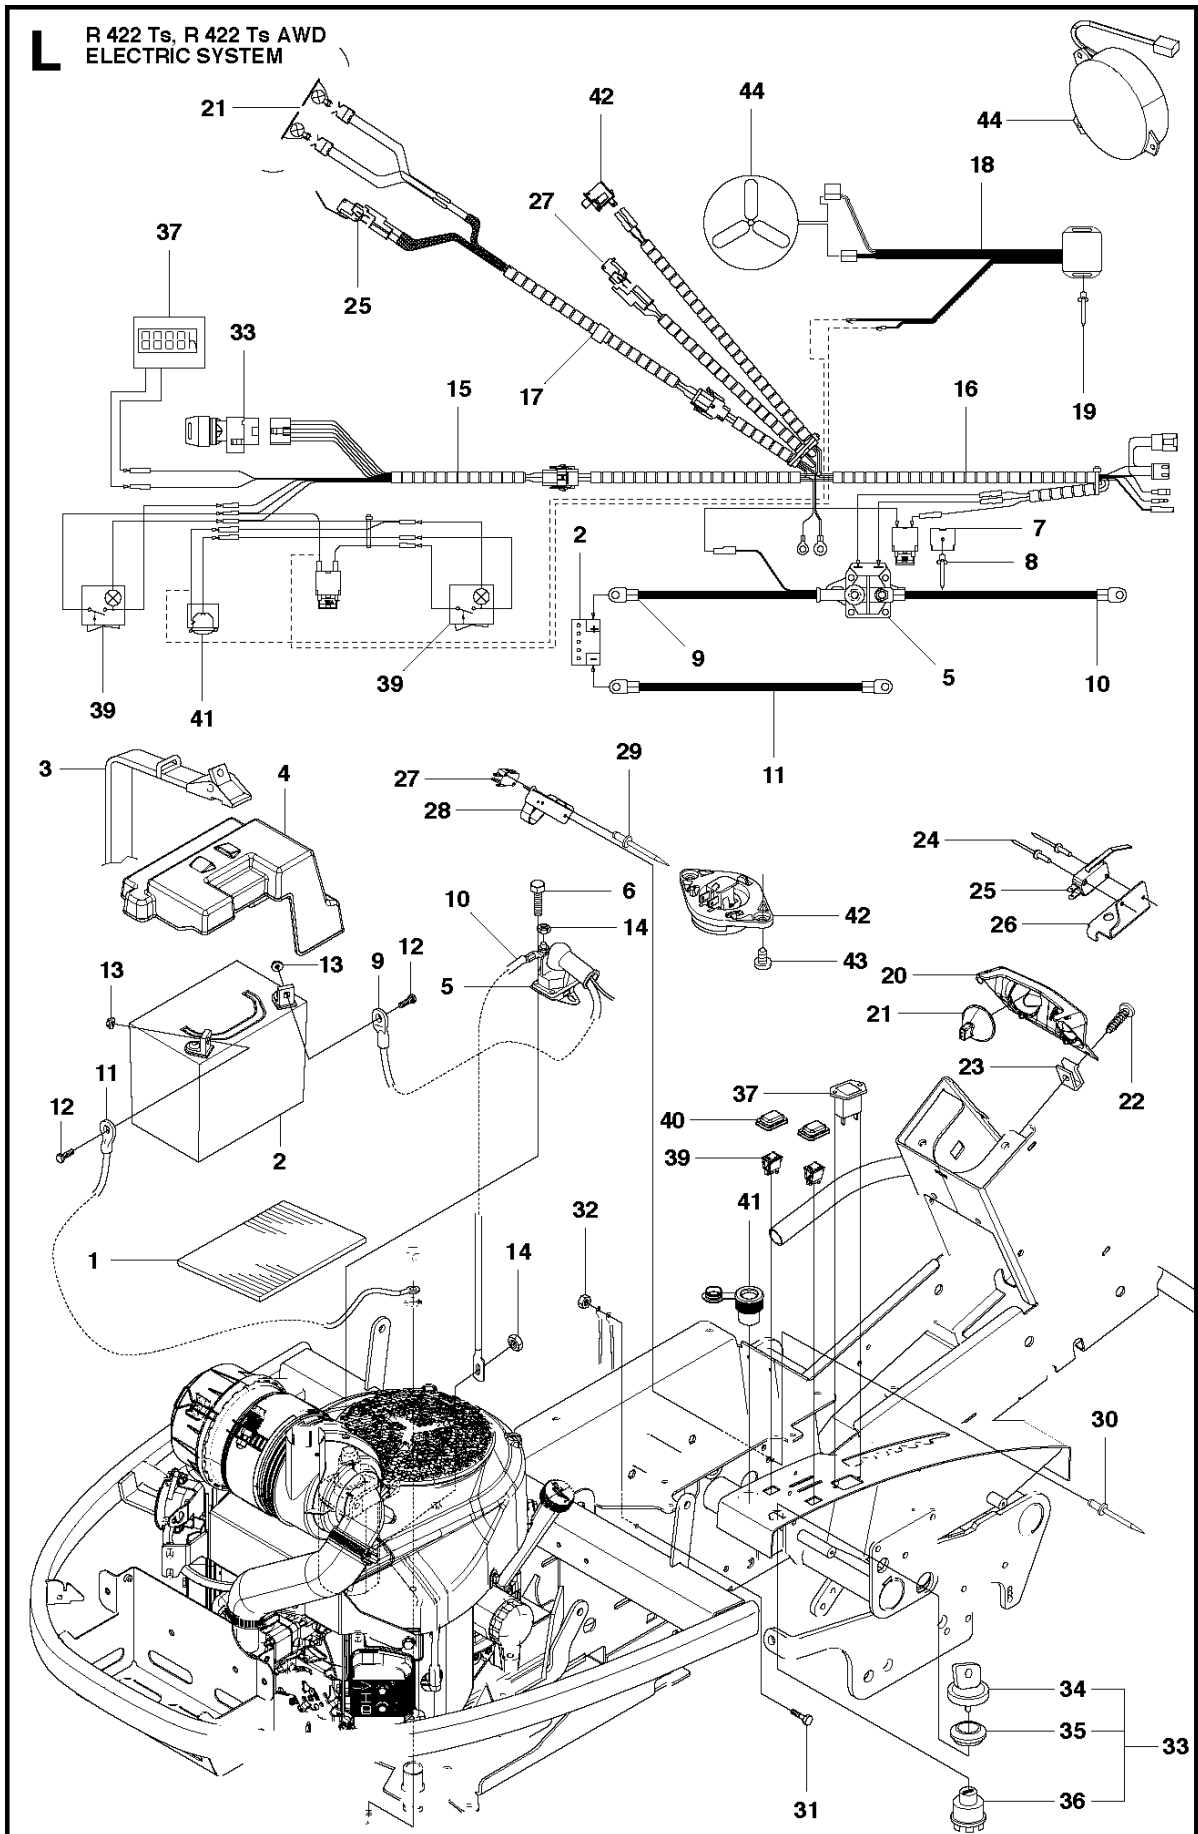

ELECTRICAL

R 422 Ts, 966632301, 2011-03

Ref	Part no.	Description	Remark	Qty	Kit
1	535 44 11-01	BATTERY MAT		1	
2	577 04 16-01	BATTERY		1	
3	506 83 68-02	BATTERY BELT		1	
4	504 63 92-02	COVER		1	
5	544 43 98-01	RELAY		1	
6	725 23 64-61	SCREW EHHFT		1	
7	501 00 75-01	CLIP		1	
8	722 78 22-09	BLIND RIVET		1	
9	576 18 40-01	CABLE		1	
10	576 18 39-01	CABLE		1	
11	576 18 38-02	CABLE		1	
12	522 62 21-01	SCREW EHHM		2	
13	522 62 43-01	NUT		2	
14	506 89 98-01	NUT		3	
15	577 01 37-01	WIRING		1	
16	577 01 34-01	WIRING		1	
17	577 01 35-01	WIRING		1	
18	504 63 94-01	THERMOSTAT ASSY	PF21 AWD	1	
19	722 78 29-02	BLIND RIVET	PF21 AWD	2	
20	535 44 67-01	HOUSING		1	
21	535 44 68-01	LAMP		2	
22	535 41 56-19	SCREW		2	
23	506 89 20-01	SPEED NUT		2	
24	544 44 07-01	RIVET		2	
25	574 31 61-01	SWITCH		1	
26	544 41 57-01	BRACKET		1	
27	574 31 60-01	SWITCH		1	
28	535 45 70-01	PLATE SPRING		1	
29	544 44 07-01	RIVET		2	
30	722 78 39-02	BLIND RIVET		2	
31	725 23 25-51	SCREW		1	
32	731 23 14-01	HEXAGON NUT		1	
33	535 47 49-01	KEY SWITCH		1	
34	535 47 60-01	IGNITION KEY		1	33
35	535 47 50-01	WASHER		1	33
36	504 85 17-01	KEY SWITCH		1	33
37	577 09 27-01	HOUR METER		1	
39	535 46 23-01	SWITCH		2	
40	535 46 24-01	SHIELDING MEDIUM		2	
41	535 47 48-01	POWER SOCKET		1	
42	506 56 56-01	SÄTESBRYTARE KPL		1	
43	503 21 88-16	SCREW IHSCFT		2	
44	504 62 93-01	FAN	PF21 AWD	1