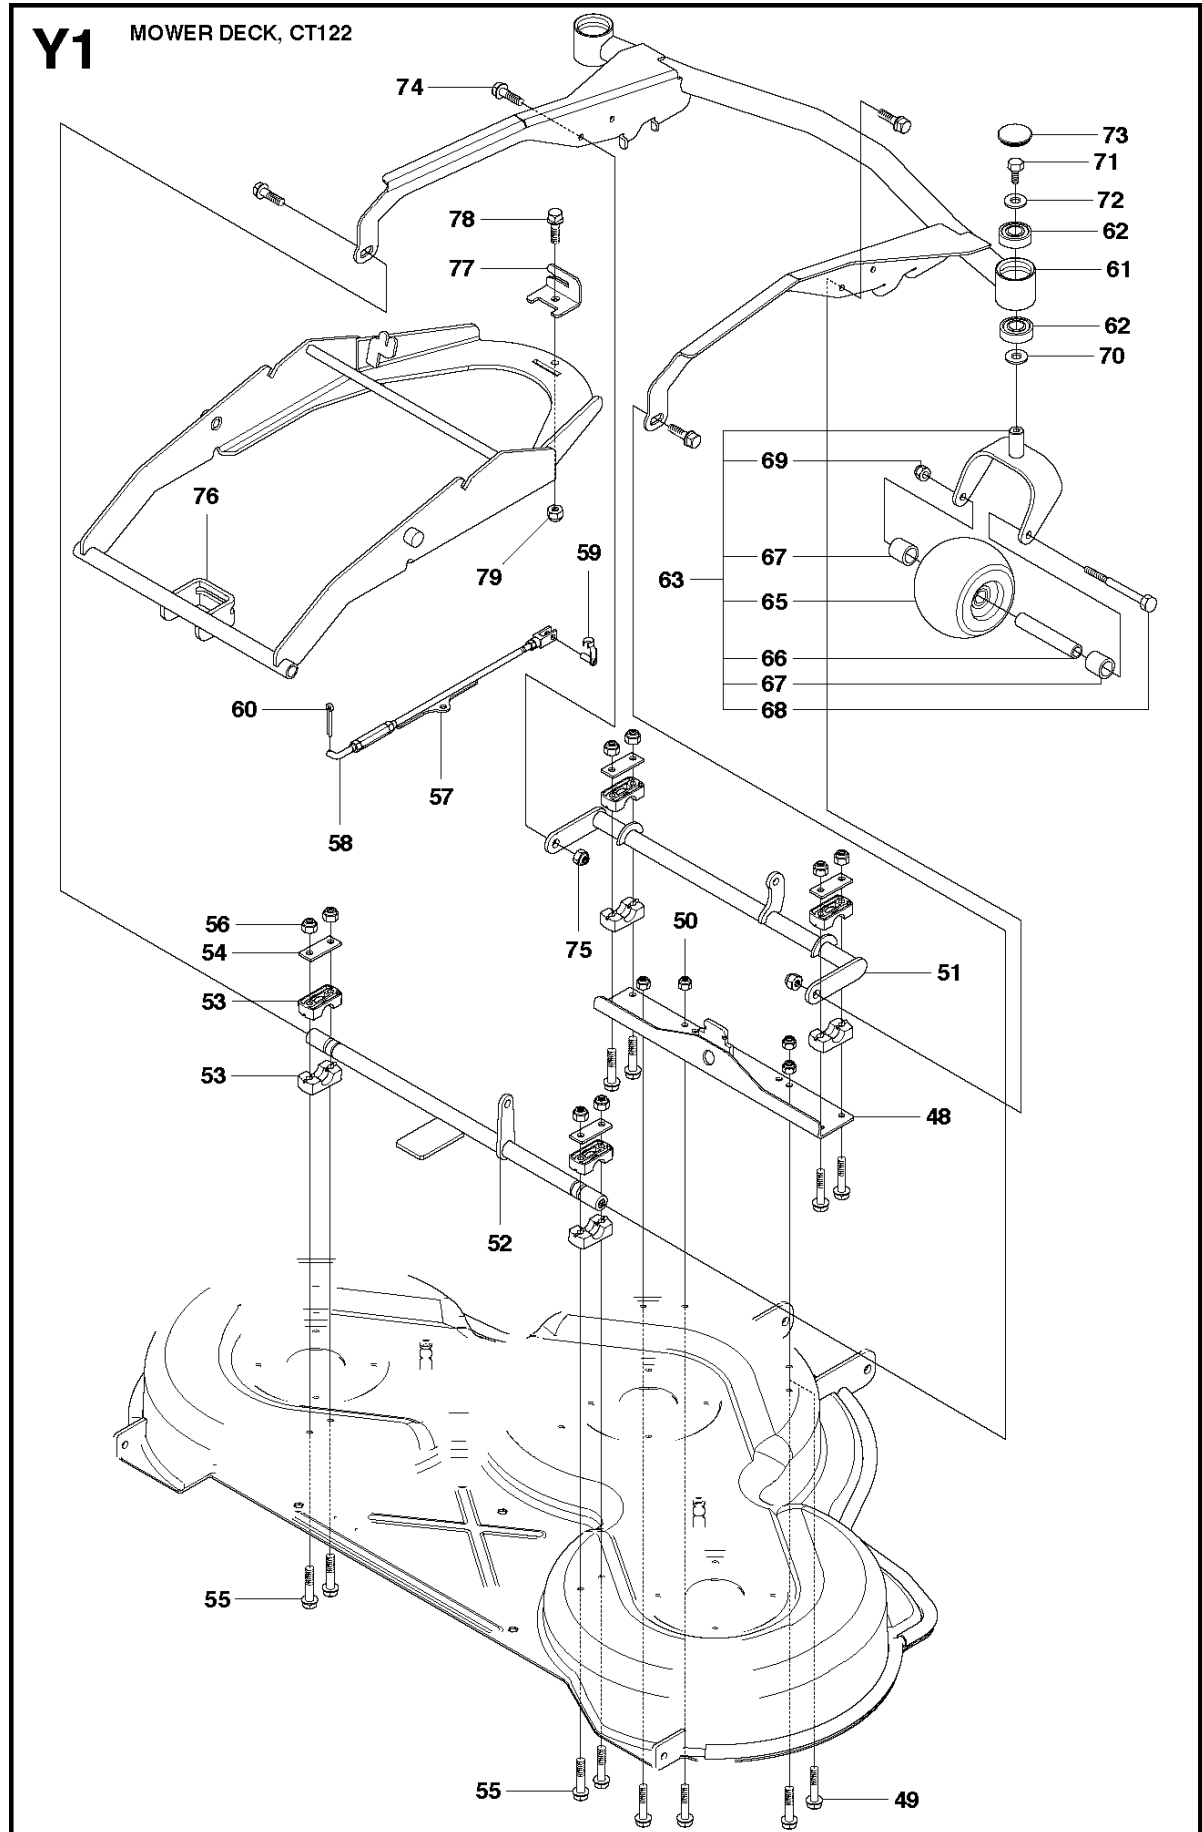

MOWER DECK / CUTTING DECK

R 422 Ts AWD, 966632501, 2011-03

Ref	Part no.	Description	Remark	Qty	Kit
48	502 64 21-02	BRACKET		1	
49	725 24 51-71	SCREW EHHM		4	
50	732 21 18-01	LOCK NUT		4	
51	502 64 18-03	CROSS BAR		1	
52	502 64 19-03	CROSS BAR		1	
53	506 86 96-01	BEARING		8	
54	506 81 38-01	REINFORCING PLATE		4	
55	725 24 61-51	SCREW EHHM		8	
56	732 21 18-01	LOCK NUT		8	
57	504 81 27-02	PARALLELL ROD ASSY		1	
58	502 64 23-01	PARALLEL ROD		1	
59	506 83 98-03	BOLT		1	
60	721 61 83-01	SPLIT PIN		1	
61	502 64 20-03	DECK FRAME		1	
62	738 21 04-04	BALL BEARING		4	
63	535 50 59-01	PIVOTHJUL		2	
65	506 96 30-01	WHEEL ASSY		1	63
66	506 81 08-02	WHEEL AXLE TUBE		1	63
67	506 87 41-02	SPACER		2	63
68	725 25 19-51	SCREW EHHM		1	63
69	732 21 20-51	NUT		1	63
70	506 50 48-05	WASHER		2	
71	506 57 01-04	SCREW EHHFM		2	
72	734 11 64-41	WASHER		2	
73	544 01 70-01	CAP		2	
74	506 59 74-01	COLLAR SCREW		4	
75	732 21 18-01	LOCK NUT		2	
76	502 63 95-02	DECK ATTACHMENT		1	
77	502 64 24-01	LOCK		1	
78	725 24 51-71	SCREW EHHM		1	
79	732 21 18-01	LOCK NUT		1