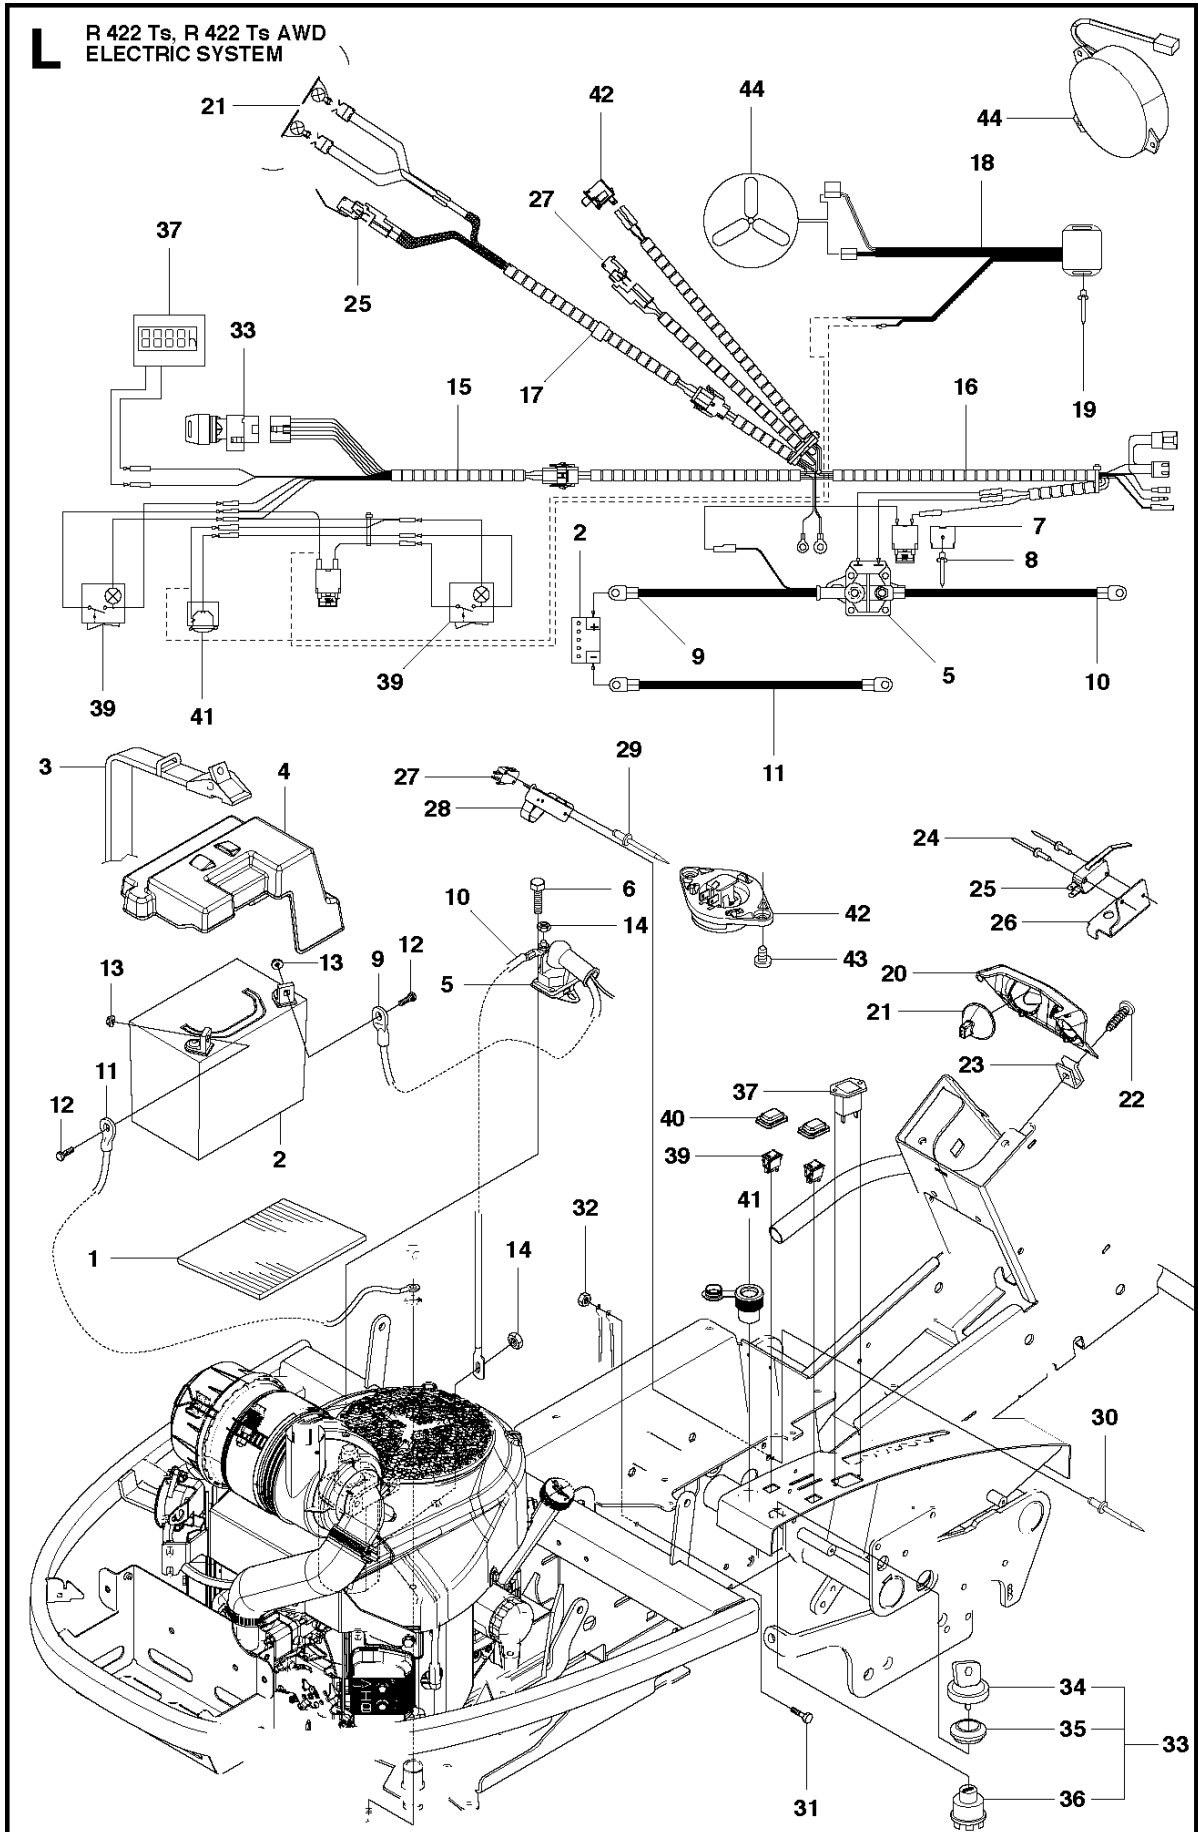

Image name: 544447006-V, AWD 54447007-V

ELECTRICAL

R 422 Ts AWD, 966632501, 2011-03

Ref	Part no.	Description	Remark	Qty	Kit
1	535 44 11-01	BATTERY MAT		1	
2	577 04 16-01	BATTERY		1	
3	506 83 68-02	BATTERY BELT		1	
4	504 63 92-02	COVER		1	
5	544 43 98-01	RELAY		1	
6	725 23 64-61	SCREW EHHFT		1	
7	501 00 75-01	CLIP		1	
8	722 78 22-09	BLIND RIVET		1	
9	576 18 40-01	CABLE		1	
10	576 18 39-01	CABLE		1	
11	576 18 38-02	CABLE		1	
12	522 62 21-01	SCREW EHHM		2	
13	522 62 43-01	NUT		2	
14	506 89 98-01	NUT		3	
15	577 01 37-01	WIRING		1	
16	577 01 34-01	WIRING		1	
17	577 01 35-01	WIRING		1	
18	504 63 94-01	THERMOSTAT ASSY	PF21 AWD	1	
19	722 78 29-02	BLIND RIVET	PF21 AWD	2	
20	535 44 67-01	HOUSING		1	
21	535 44 68-01	LAMP		2	
22	535 41 56-19	SCREW		2	
23	506 89 20-01	SPEED NUT		2	
24	544 44 07-01	RIVET		2	
25	574 31 61-01	SWITCH		1	
26	544 41 57-01	BRACKET		1	
27	574 31 60-01	SWITCH		1	
28	535 45 70-01	PLATE SPRING		1	
29	544 44 07-01	RIVET		2	
30	722 78 39-02	BLIND RIVET		2	
31	725 23 25-51	SCREW		1	
32	731 23 14-01	HEXAGON NUT		1	
33	535 47 49-01	KEY SWITCH		1	
34	535 47 60-01	IGNITION KEY		1	33
35	535 47 50-01	WASHER		1	33
36	504 85 17-01	KEY SWITCH		1	33
37	577 09 27-01	HOUR METER		1	
39	535 46 23-01	SWITCH		2	
40	535 46 24-01	SHIELDING MEDIUM		2	
41	535 47 48-01	POWER SOCKET		1	
42	506 56 56-01	SÄTESBRYTARE KPL		1	
43	503 21 88-16	SCREW IHSCFT		2	
44	504 62 93-01	FAN	PF21 AWD	1