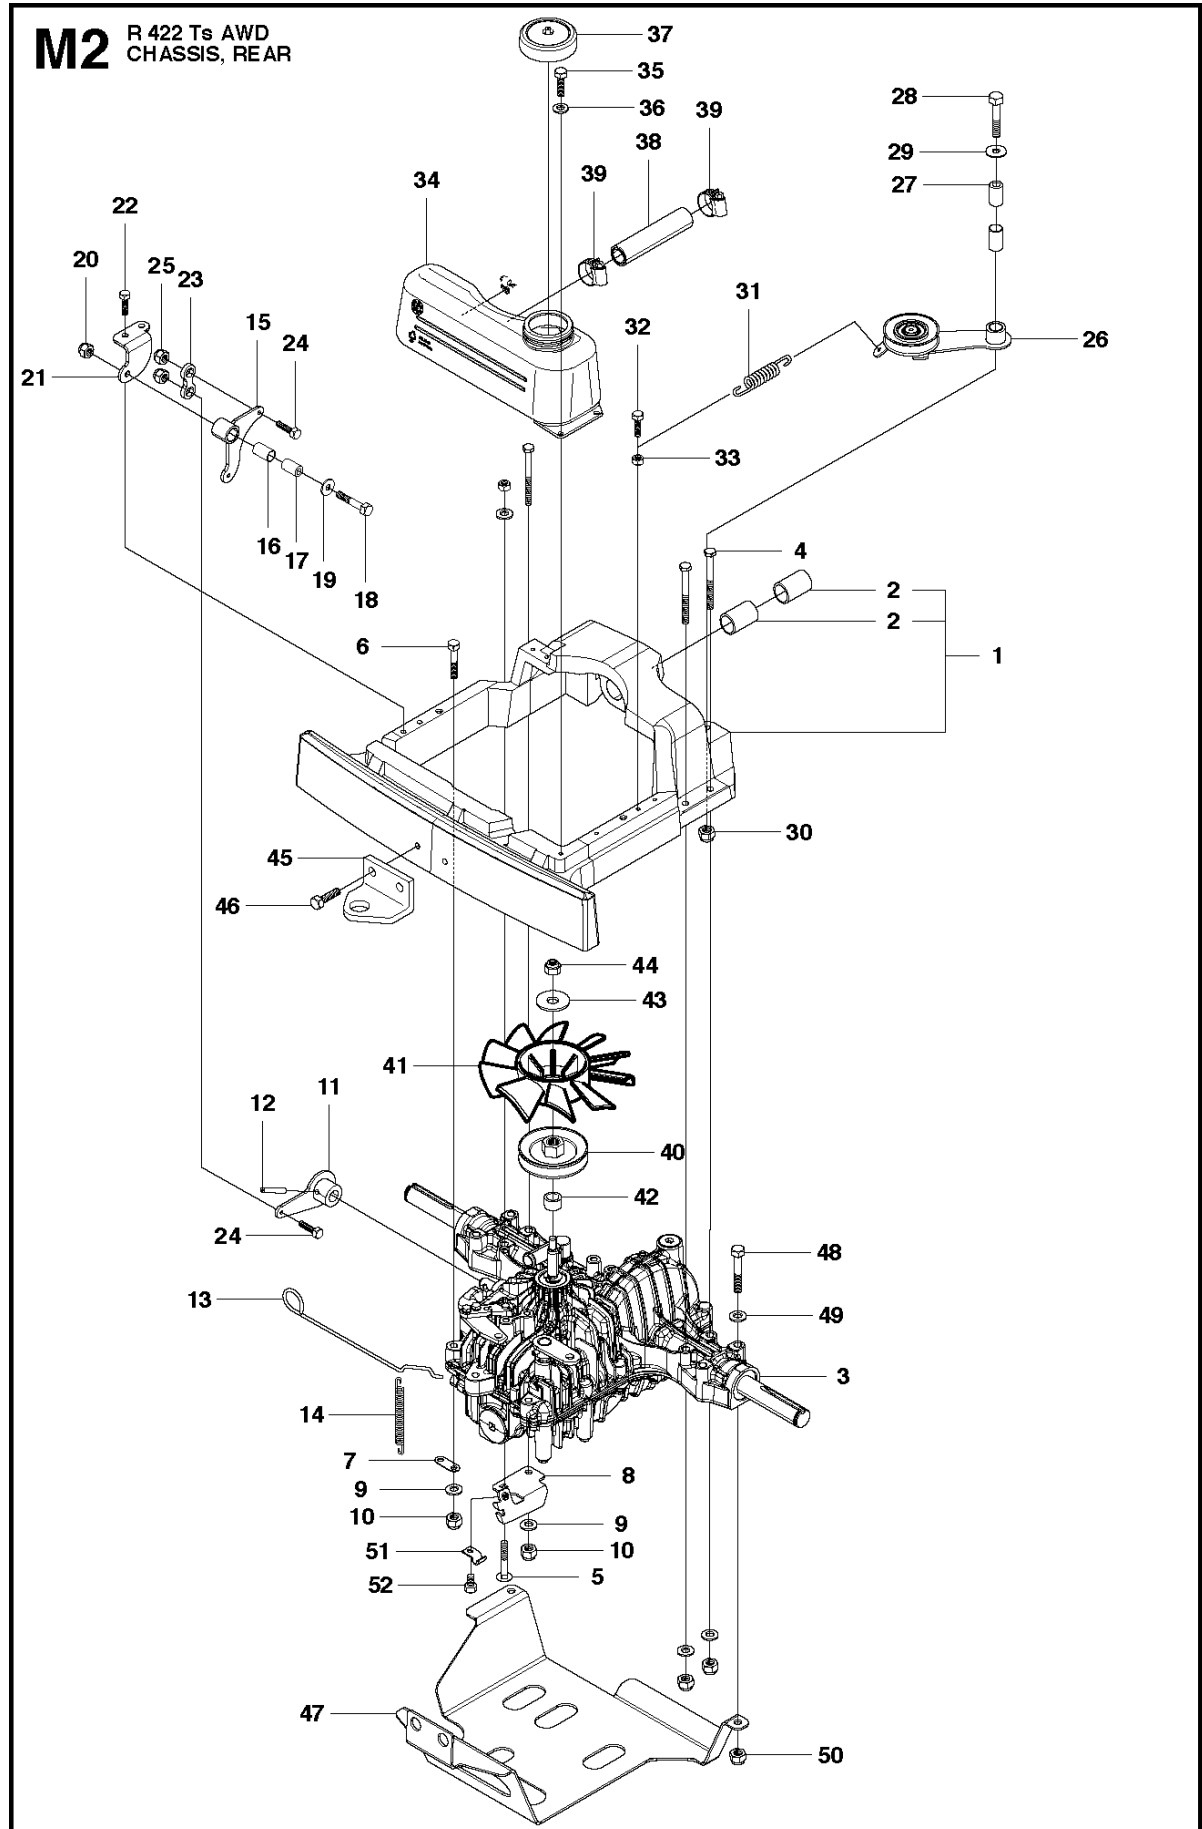

Ref	Part no.	Description	Remark	Qty	Kit
1	535 40 61-01	BRACKET ASSY		1	
2	506 98 61-02	GLIDLAGER		2	1
3	577 53 17-01	TRANSMISSION		1	
4	504 62 82-01	SCREW EHHM		3	
5	535 42 38-08	SCREW RSQM		1	
6	725 24 66-51	SCREW		1	
7	506 59 93-01	LINK		1	
8	544 38 81-01	BRACKET		1	
9	734 11 64-01	WASHER		5	
10	732 21 18-01	LOCK NUT		5	
11	544 38 73-01	CONTROL LEVER		1	
12	721 43 47-01	SPRING PIN		1	
13	505 49 01-01	ARM		1	
14	506 83 43-01	SPRING		1	
15	544 38 82-01	LEVER		1	
16	506 98 61-03	BUSHING		1	
17	506 99 20-01	PIPE		1	
18	725 24 60-51	SCREW EHHM		1	
19	734 11 64-41	WASHER		1	
20	732 21 18-01	LOCK NUT		1	
21	544 38 85-01	BRACKET		1	
22	725 24 49-71	SCREW EHHM		2	
23	544 88 84-01	LINK RODS		1	
24	535 47 53-16	SCREW EHHFM		2	
25	732 21 14-01	LOCK NUT		2	
26	506 99 30-01	BELT TENSIONER ASSY		1	
27	506 99 20-01	PIPE		1	
28	725 24 62-51	SCREW EHHM		1	
29	734 11 64-41	WASHER		1	
30	732 21 18-01	LOCK NUT		1	
31	506 54 25-02	SPRING		1	
32	725 23 72-71	SCREW EHHM		1	
33	731 23 16-01	HEXAGON NUT		1	
34	544 38 86-01	EXPANSION TANK		1	
35	725 23 68-71	SCREW EHHM		2	
36	734 11 54-41	WASHER		2	
37	506 67 33-01	TANK CAP ASSY		1	
38	535 45 83-02	HOSE		1	
39	505 44 36-01	HOSE CLAMP		2	
40	506 99 14-01	PULLEY		1	
41	506 94 81-01	FAN		1	
42	502 43 38-01	SLEEVE		1	
43	734 11 74-41	WASHER		1	
44	732 21 20-01	NUT		1	
45	506 88 99-01	HITCH		1	
46	725 24 93-71	SCREW EHHM		2	
47	504 55 51-01	SKID PLATE		1	
48	725 24 64-51	SCREW EHHM		2	
49	734 11 64-01	WASHER		2	
50	732 21 18-01	LOCK NUT		2	
51	506 56 65-01	CLIP		1	
52	725 23 66-71	SCREW EHHM		1	