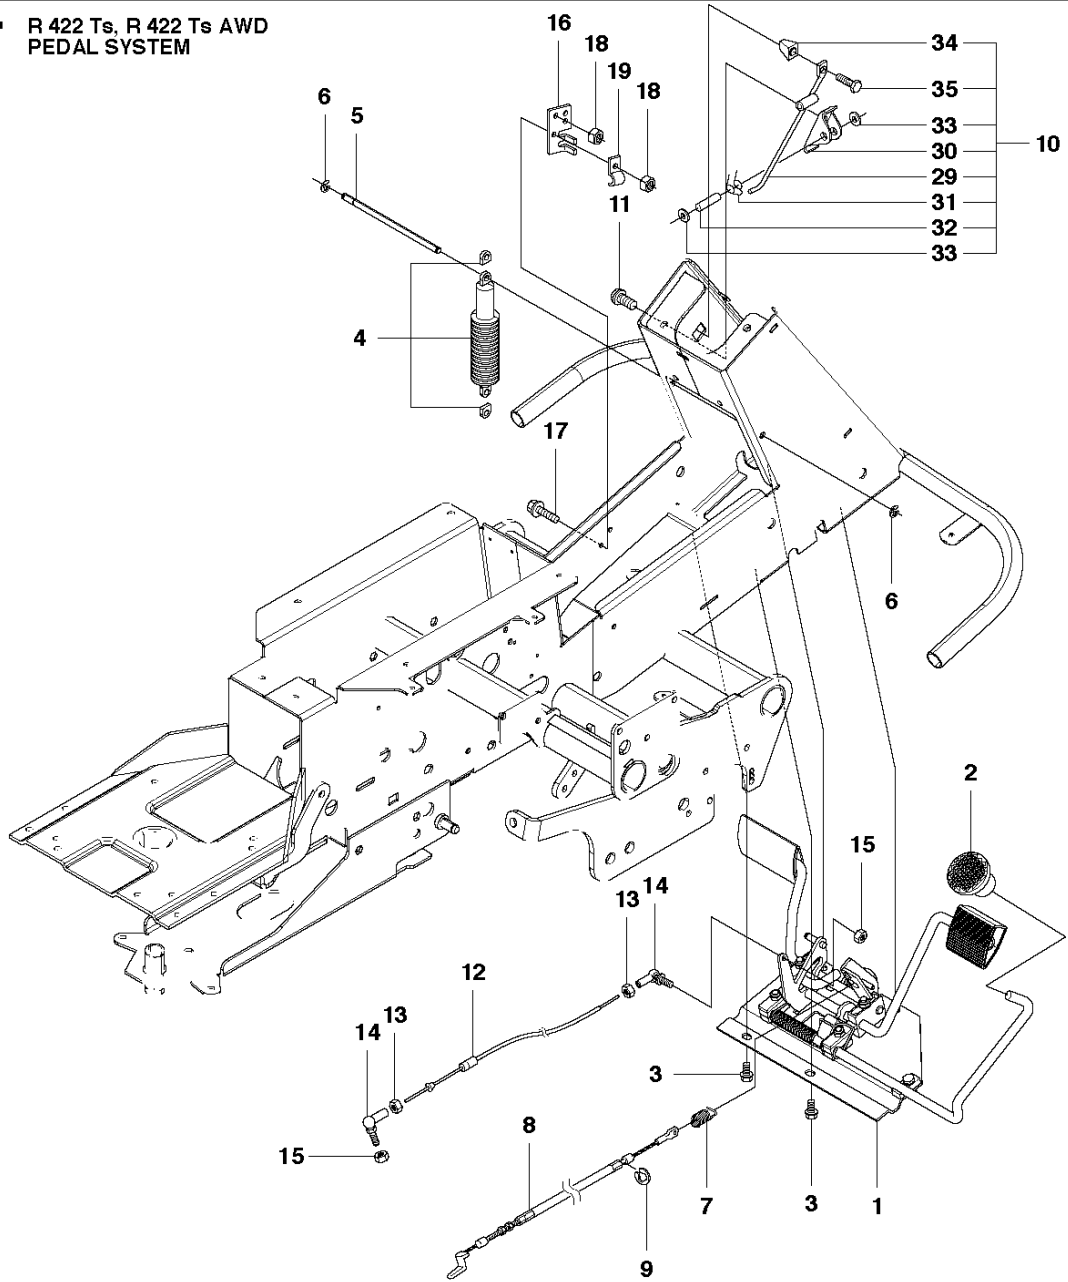

F R 422 Ts, R 422 Ts AWD
PEDAL SYSTEM

PEDALS