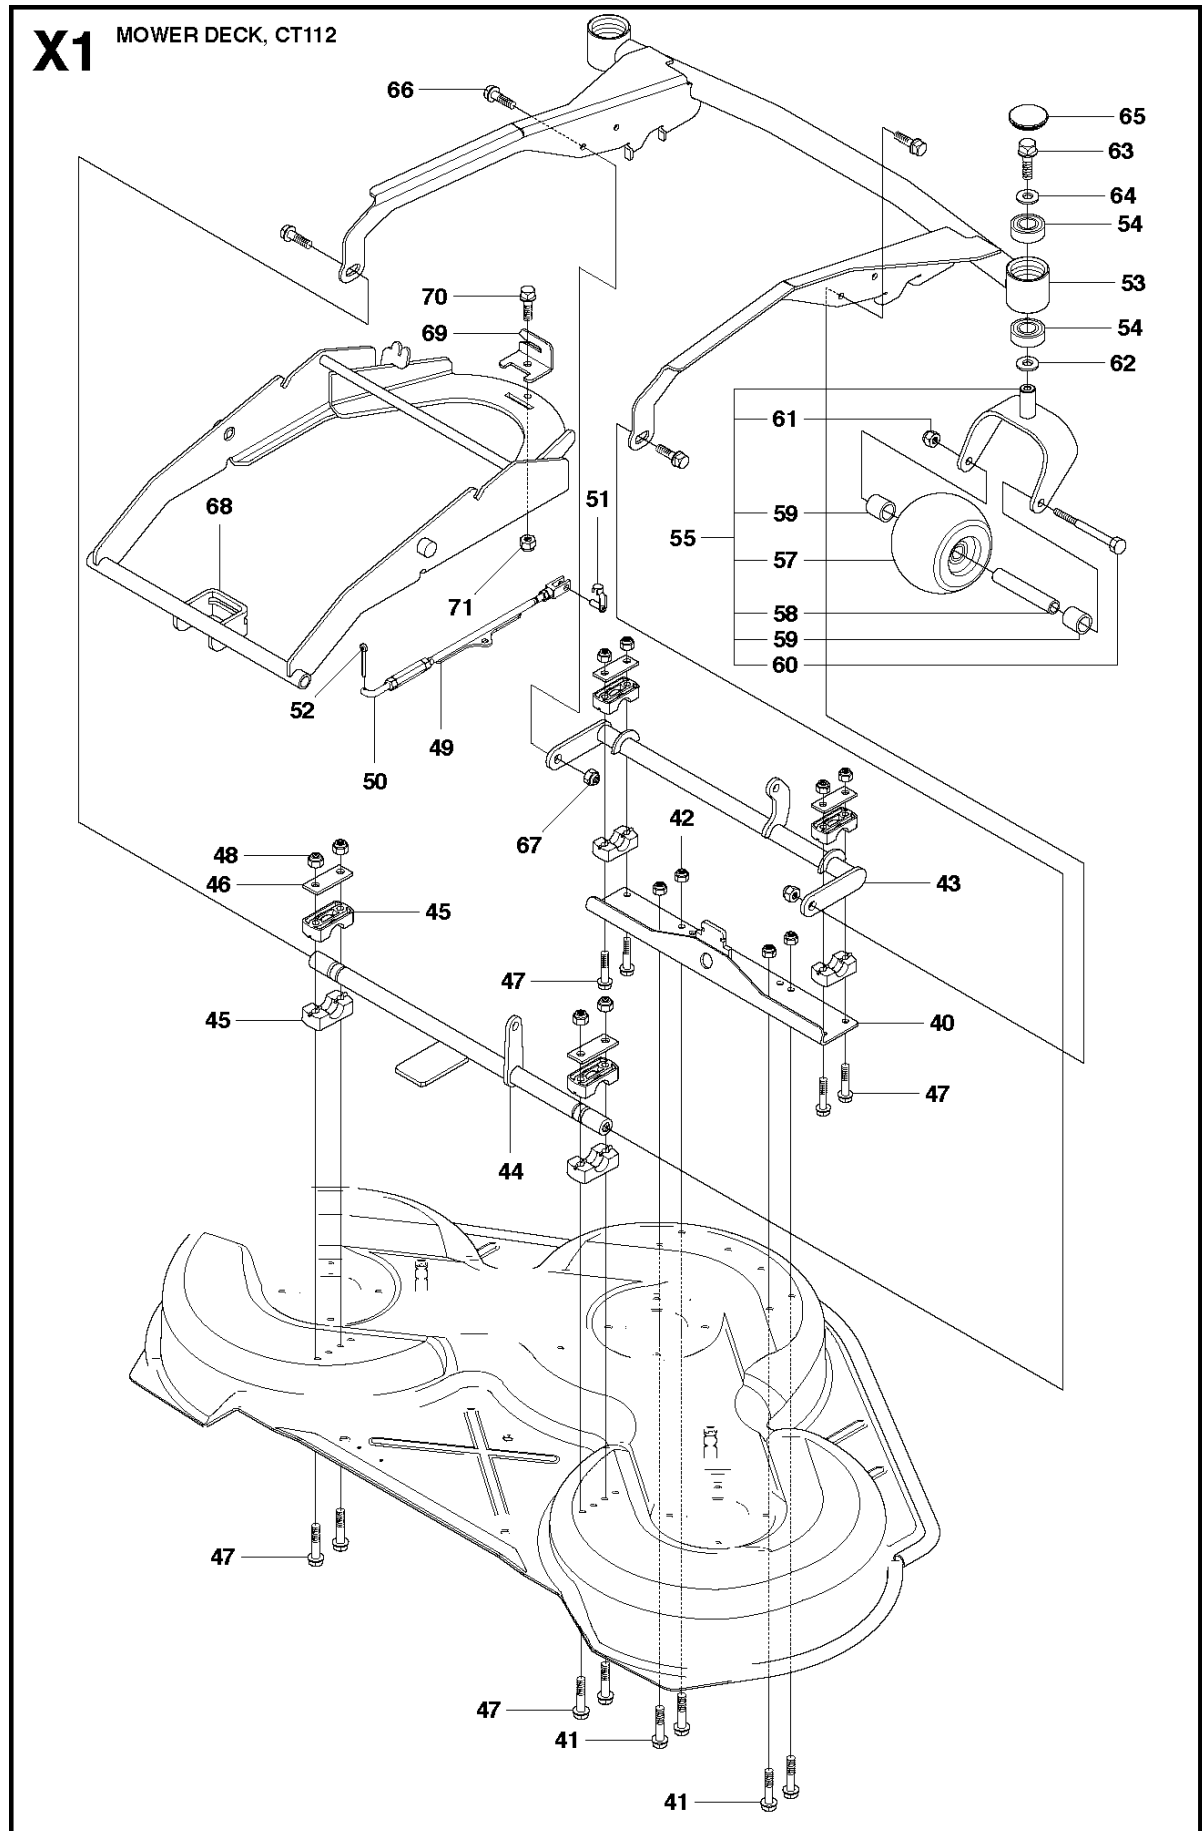

MOWER DECK / CUTTING DECK

R 422 Ts AWD, 966632501, 2011-03

Ref	Part no.	Description	Remark	Qty	Kit
40	502 64 21-02	BRACKET		1	
41	725 24 51-71	SCREW EHHM		4	
42	732 21 18-01	LOCK NUT		4	
43	502 64 18-02	CROSS BAR		1	
44	502 64 19-02	CROSS BAR		1	
45	506 86 96-01	BEARING		8	
46	506 81 38-01	REINFORCING PLATE		4	
47	725 24 61-51	SCREW EHHM		8	
48	732 21 18-01	LOCK NUT		8	
49	504 81 27-01	PARALLELL ROD ASSY		1	
50	502 64 23-01	PARALLEL ROD		1	
51	506 83 98-03	BOLT		1	
52	721 61 83-01	SPLIT PIN		1	
53	502 64 20-02	DECK FRAME		1	
54	738 21 04-04	BALL BEARING		4	
55	535 50 59-01	PIVOTHJUL		2	
57	506 96 30-01	WHEEL ASSY		1	55
58	506 81 08-02	WHEEL AXLE TUBE		1	55
59	506 87 41-02	SPACER		2	55
60	725 25 19-51	SCREW EHHM		1	55
61	732 21 20-51	NUT		1	55
62	506 50 48-05	WASHER		2	
63	506 57 01-04	SCREW EHHFM		2	
64	734 11 64-41	WASHER		2	
65	544 01 70-01	CAP		2	
66	506 59 74-01	COLLAR SCREW		4	
67	732 21 18-01	LOCK NUT		2	
68	502 63 95-01	DECK ATTACHMENT		1	
69	502 64 24-01	LOCK		1	
70	725 24 51-71	SCREW EHHM		1	
71	732 21 18-01	LOCK NUT		1