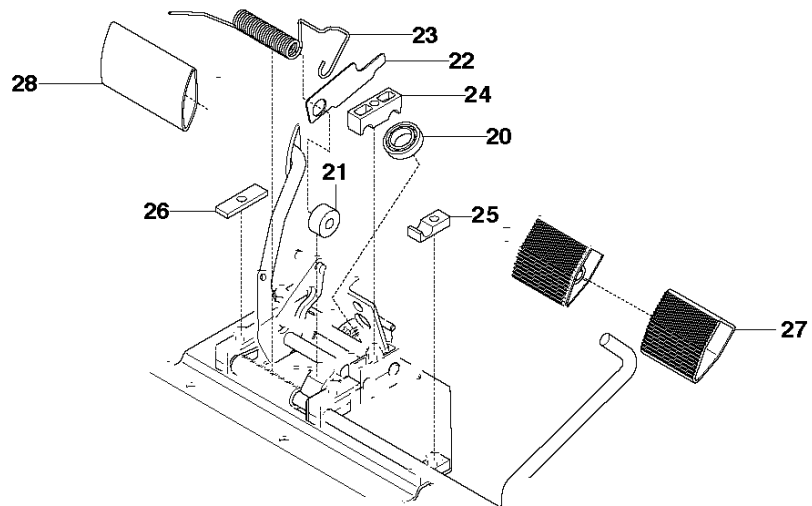

F R 422 Ts, R 422 Ts AWD
PEDAL SYSTEM

PEDALS