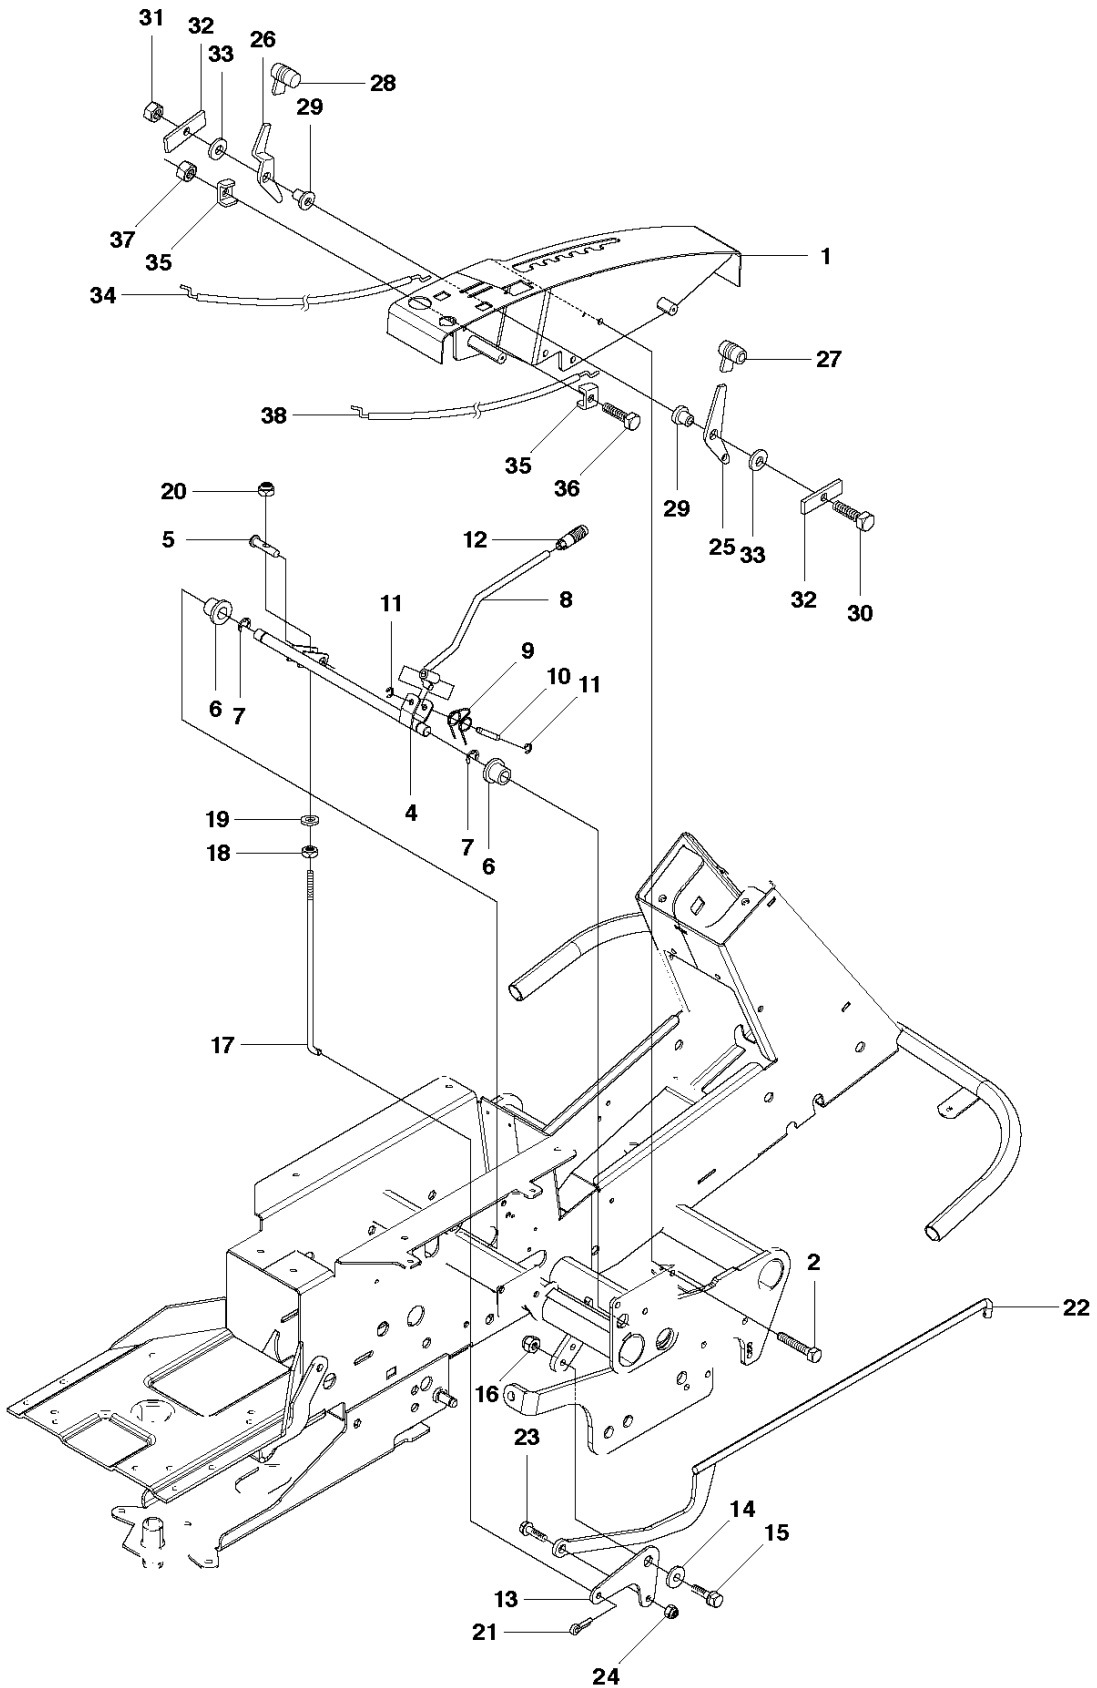

E R 422 Ts, R 422 Ts AWD
HEIGHT ADJUSTER & CONTROL UNIT

HEIGHT ADJUSTMENT

R 422 Ts AWD, 966632501, 2011-03

Ref	Part no.	Description	Remark	Qty	Kit
1	535 47 54-02	CONTROL PLATE		1	
2	725 24 51-71	SCREW EHHM		3	
4	506 78 45-02	CONTROL LEVER ASSY		1	
5	506 78 46-01	PIN		1	
6	506 55 43-01	BEARING		2	
7	735 31 22-20	E-CLIP		2	
8	506 78 47-01	REGLERSPAK KPL.		1	
9	506 53 14-01	SPRING		1	
10	506 53 15-01	SHAFT		1	
11	735 31 09-20	E-CLIP		2	
12	506 54 20-01	HANDLE		1	
13	502 63 63-01	LINK		1	
14	506 91 87-02	WASHER		1	
15	725 24 53-71	SCREW EHHM		1	
16	732 21 16-01	NUT		1	
17	506 85 45-01	HEIGHT ROD		1	
18	731 23 18-01	HEXAGON NUT		1	
19	734 11 72-01	WASHER		1	
20	732 21 18-01	LOCK NUT		1	
21	721 61 83-01	SPLIT PIN		1	
22	502 63 64-02	CONNECTOR ROD		1	
23	506 59 74-01	COLLAR SCREW		1	
24	731 23 18-01	HEXAGON NUT		1	
25	506 86 59-03	CONTROL		1	
26	506 86 59-04	CONTROL		1	
27	506 88 91-01	KNOB		1	
28	506 88 91-02	KNOB		1	
29	506 88 89-01	BUSHING		2	
30	725 23 74-71	SCREW EHHM		1	
31	732 21 16-01	NUT		1	
32	506 92 85-02	LOCK WASHER		2	
33	506 83 94-01	SPRING WASHER		2	
34	506 86 39-08	THROTTLE CABLE ASSY		1	
35	506 50 82-01	CLIP		2	
36	725 23 35-51	SCREW EHHM		1	
37	732 21 14-01	LOCK NUT		1	
38	506 86 39-09	THROTTLE CABLE ASSY		1	