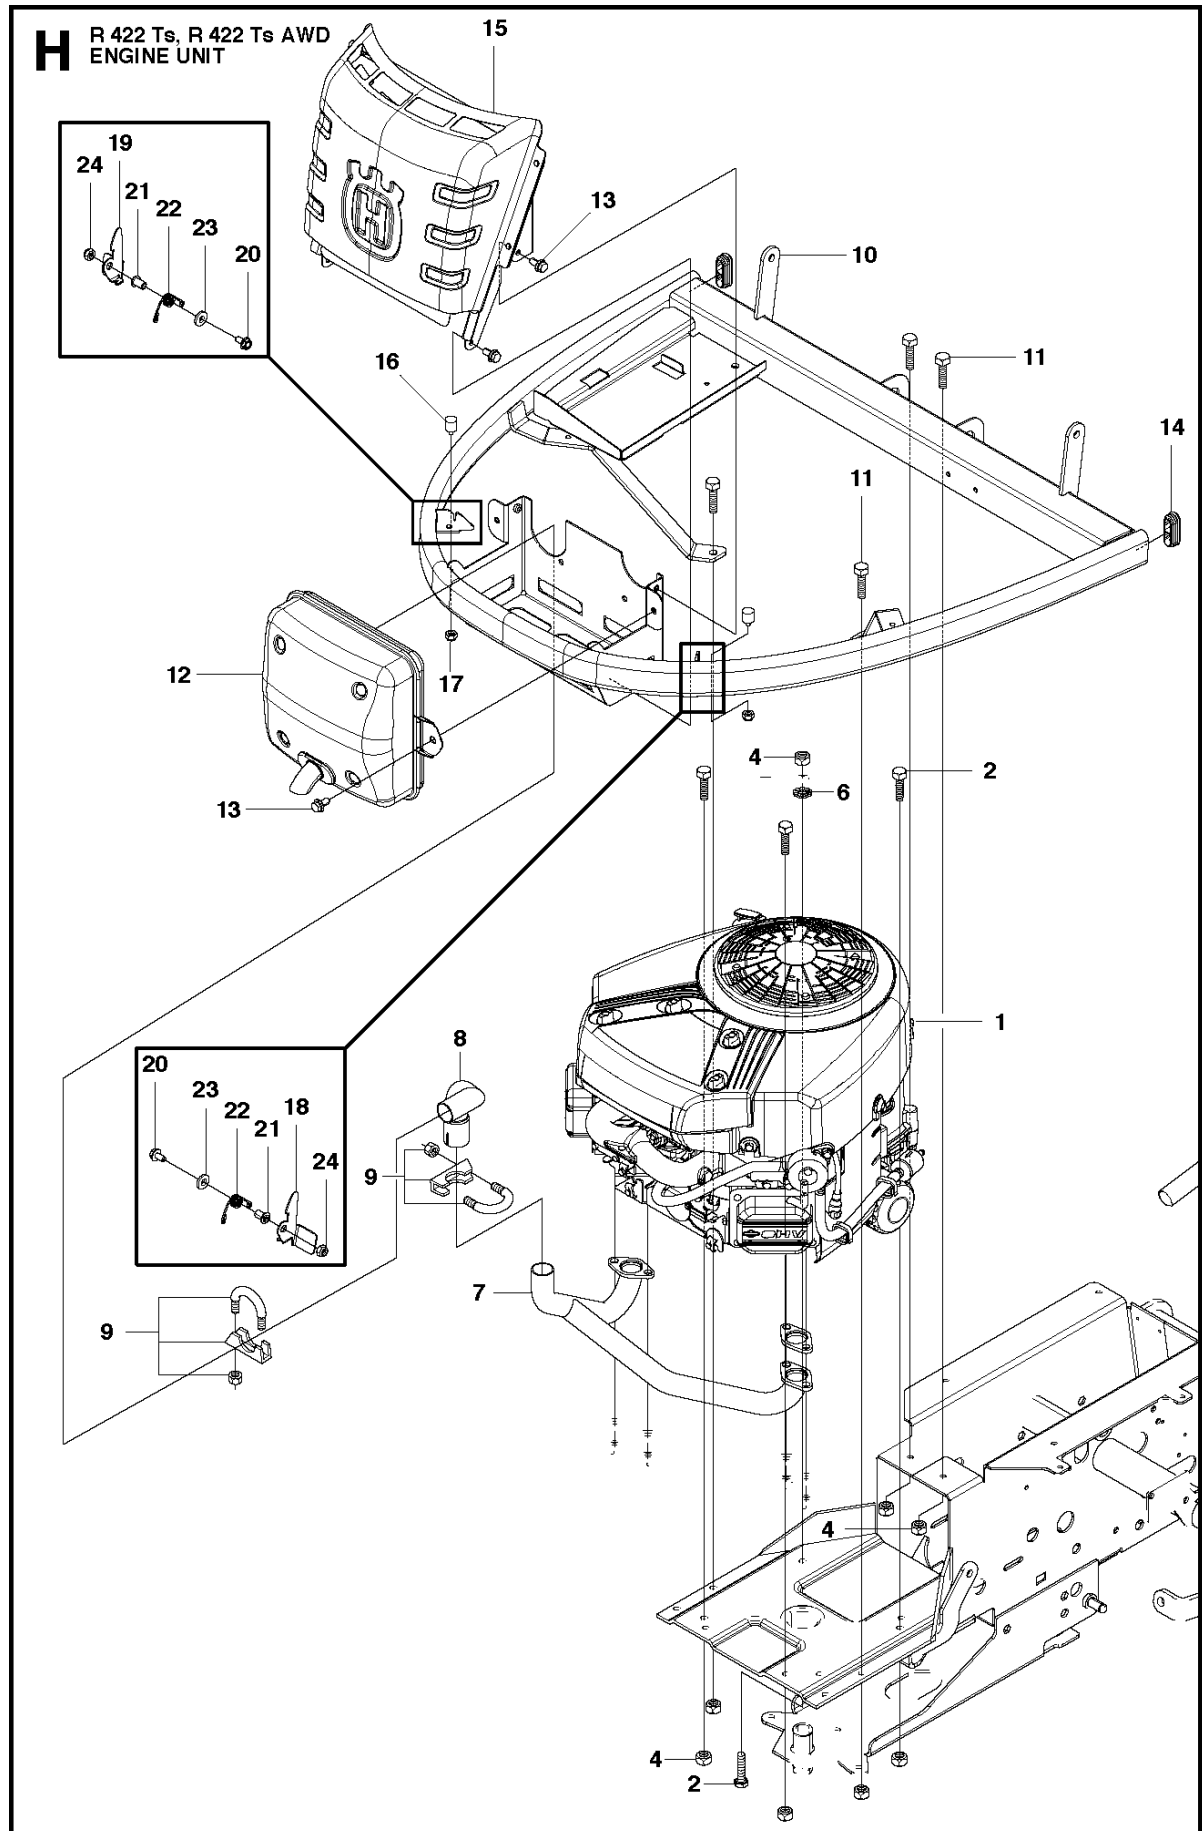

ENGINE

R 422 Ts AWD, 966632501, 2011-03

Ref	Part no.	Description	Remark	Qty	Kit
1	576 84 03-01	ENGINE		1	
2	725 24 57-51	SCREW		4	
4	732 21 18-01	LOCK NUT		8	
6	735 21 64-00	LOCK WASHER		1	
7	576 67 97-01	MANIFOLD		1	
8	576 68 02-01	EXHAUST EXTENDER		1	
9	506 66 84-01	AVGASKLAMMA KPL.		2	
10	502 53 04-02	ENGINE FRAME		1	
11	725 24 51-71	SCREW EHHM		4	
12	576 74 37-01	MUFFLER		1	
13	535 47 52-12	SCREW EHHFM		6	
14	504 64 36-01	PLUG		2	
15	505 39 55-02	HEAT PROTECTOR		1	
16	504 63 88-01	RUBBER DAMPER		2	
17	732 21 14-01	LOCK NUT		2	
18	504 61 34-03	LATCH	RIGHT	1	
19	504 61 34-04	LATCH	LEFT	1	
20	535 47 52-30	SCREW EHHFM		2	
21	504 63 84-01	BUSHING		2	
22	504 63 90-01	SPRING		2	
23	734 11 54-41	WASHER		2	
24	732 21 16-01	NUT		2