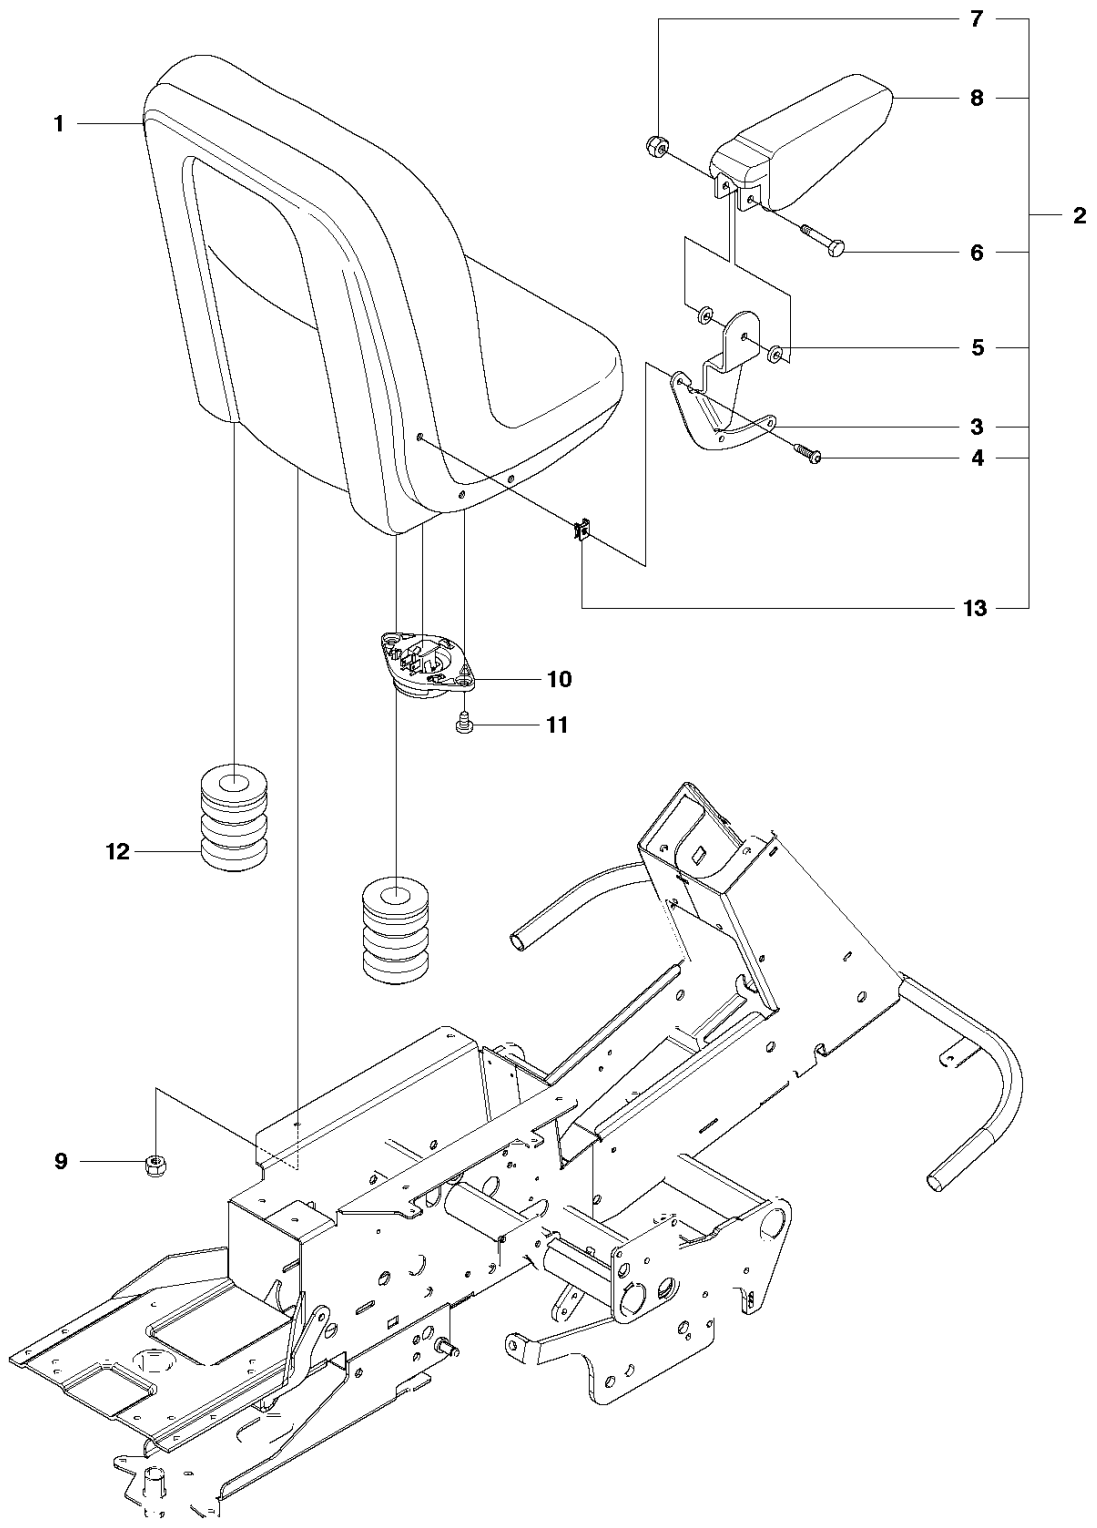

A R 422 Ts, R 422 Ts AWD
SEAT

SEAT

R 422 Ts AWD, 966632501, 2011-03

Ref	Part no.	Description	Remark	Qty	Kit
1	525 40 64-01	SEAT ASSY		1	
2	525 40 65-01	ARM REST KIT		1	
3	535 41 49-75	BRACKET		1	2
3	535 41 49-76	BRACKET		1	2
4	580 72 10-01	SCREW		6	2
5	535 41 49-78	SPACER		4	2
6	535 41 49-79	SCREW		2	2
7	535 41 49-80	NUT		2	2
8	535 41 49-81	ARMSTÖD		2	2
9	732 21 18-01	LOCK NUT		4	
10	506 56 56-01	SÄTESBRYTARE KPL		1	
11	503 21 88-16	SCREW IHSCFT		2	
12	529 29 24-01	DAMPING PIECE		2	
13	580 72 11-01	SPEED NUT		2