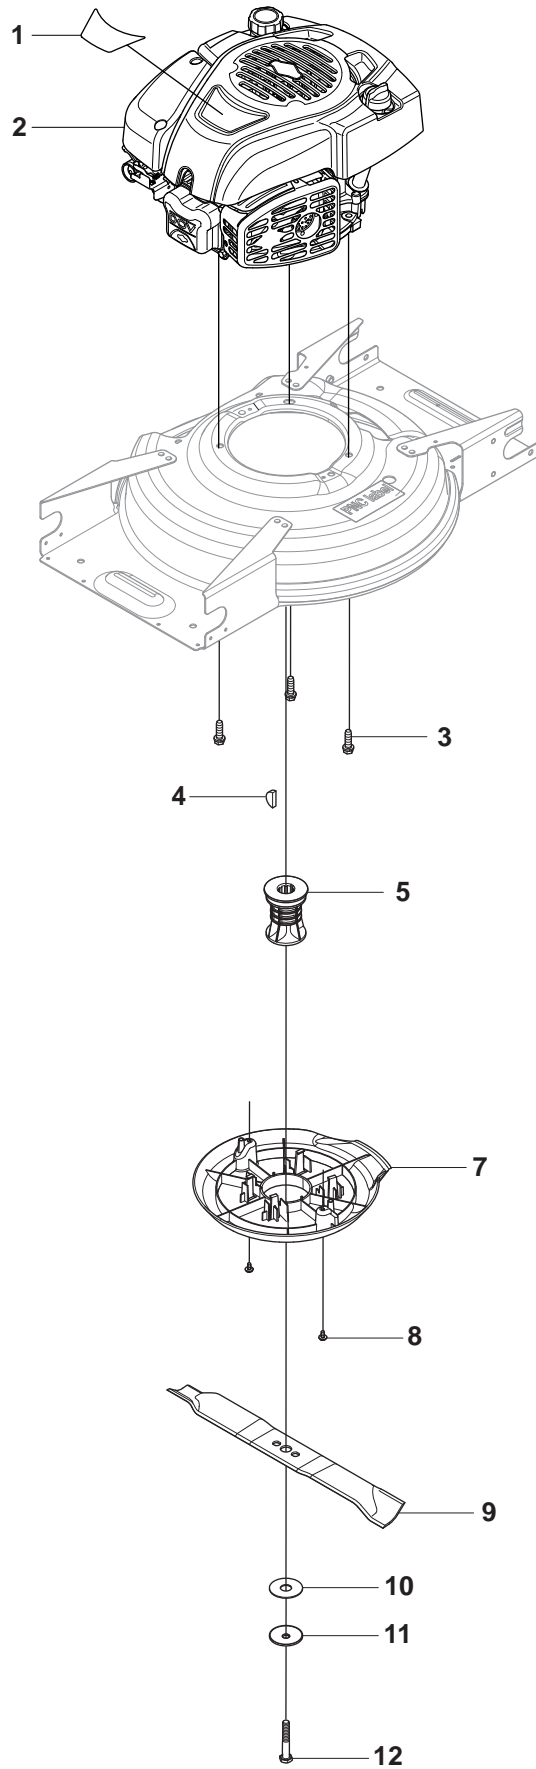

# LB48 e

**Spare parts**

**Ersatzteile**

**Pièces détachées**

**Reserve onderdelen**

**Repuestos**

**Reservdelar**

**A** LB48e  
Deck

Position	Article	Quantity	Notes	Kit
1	502 43 52-01	2		
2	504 05 56-01	1		
3	504 05 33-01	1		
4	501 98 66-01	1		
5	522 02 46-01	1		
6	504 04 83-01	1		
7	504 04 80-01	1		
8	502 43 53-01	2		
9	522 02 40-01	2		
10	504 04 87-01	1		
11	504 04 86-01	1		
12	505 14 40-01	1		
13	505 89 59-01	1		
14	531 20 58-48	1		
15	522 61 23-01	1		
16	504 64 15-01	1		
17	505 13 04-01	1		
18	506 55 83-02	6		
19	735 31 09-21	2		
21	504 62 50-01	2		
22	504 70 28-01	2		
23	505 22 14-01	4		
24	738 21 01-04	8		
26	502 49 68-01	2		
27	544 44 39-01	4		
28	574 25 94-01	4		
29	544 43 31-01	4		
30	544 91 69-02	2		
31	504 62 41-01	4		
32	544 34 23-01	2		
33	504 70 98-01	2		
34	506 60 63-01	1		
35	504 70 98-02	2		
36	504 62 49-01	2		
39	505 52 10-01	2		
40	505 03 19-01	1		
41	502 62 54-01	1		
42	510 02 95-01	1		
43	505 10 93-01	1		
44	574 40 60-01	2		
45	504 62 76-02	1		
46	501 37 55-01	1		
47	502 43 52-01	2		
48	502 43 52-01	4		
49	502 43 52-01	4		
50	505 10 94-01	1		
52	505 20 21-01	1		
53	502 43 52-01	2		
54	505 13 05-01	1		
55	505 13 09-01	1		
56	505 12 43-01	1		
57	505 14 05-01	1		
58	505 14 39-01	1		
59	502 43 53-01	4		
60	502 43 52-01	1		
61	505 15 61-01	2		
62	505 19 84-01	2		
63	504 58 46-01	1		
64	504 58 50-01	1		
65	504 58 53-01	1		
66	735 58 41-01	1		
67	502 30 50-01	2		
68	504 58 45-01	1		
69	510 04 76-01	1		

**C** LB48e  
Engine

Page C LB48e ENGINE				
Position	Article	Quantity	Notes	Kit
1	516 04 36-06	1		
2	100602-0164-B8	1	Briggs & Stratton	
3	531 21 28-51	3		
4	504 46 05-01	1		
5	504 59 13-01	1		
7	501 96 81-01	1		
8	502 43 52-01	2		
9	502 88 13-02	1		
10	531 20 72-43	1		
11	531 20 72-37	1		
12	531 20 66-49	1		