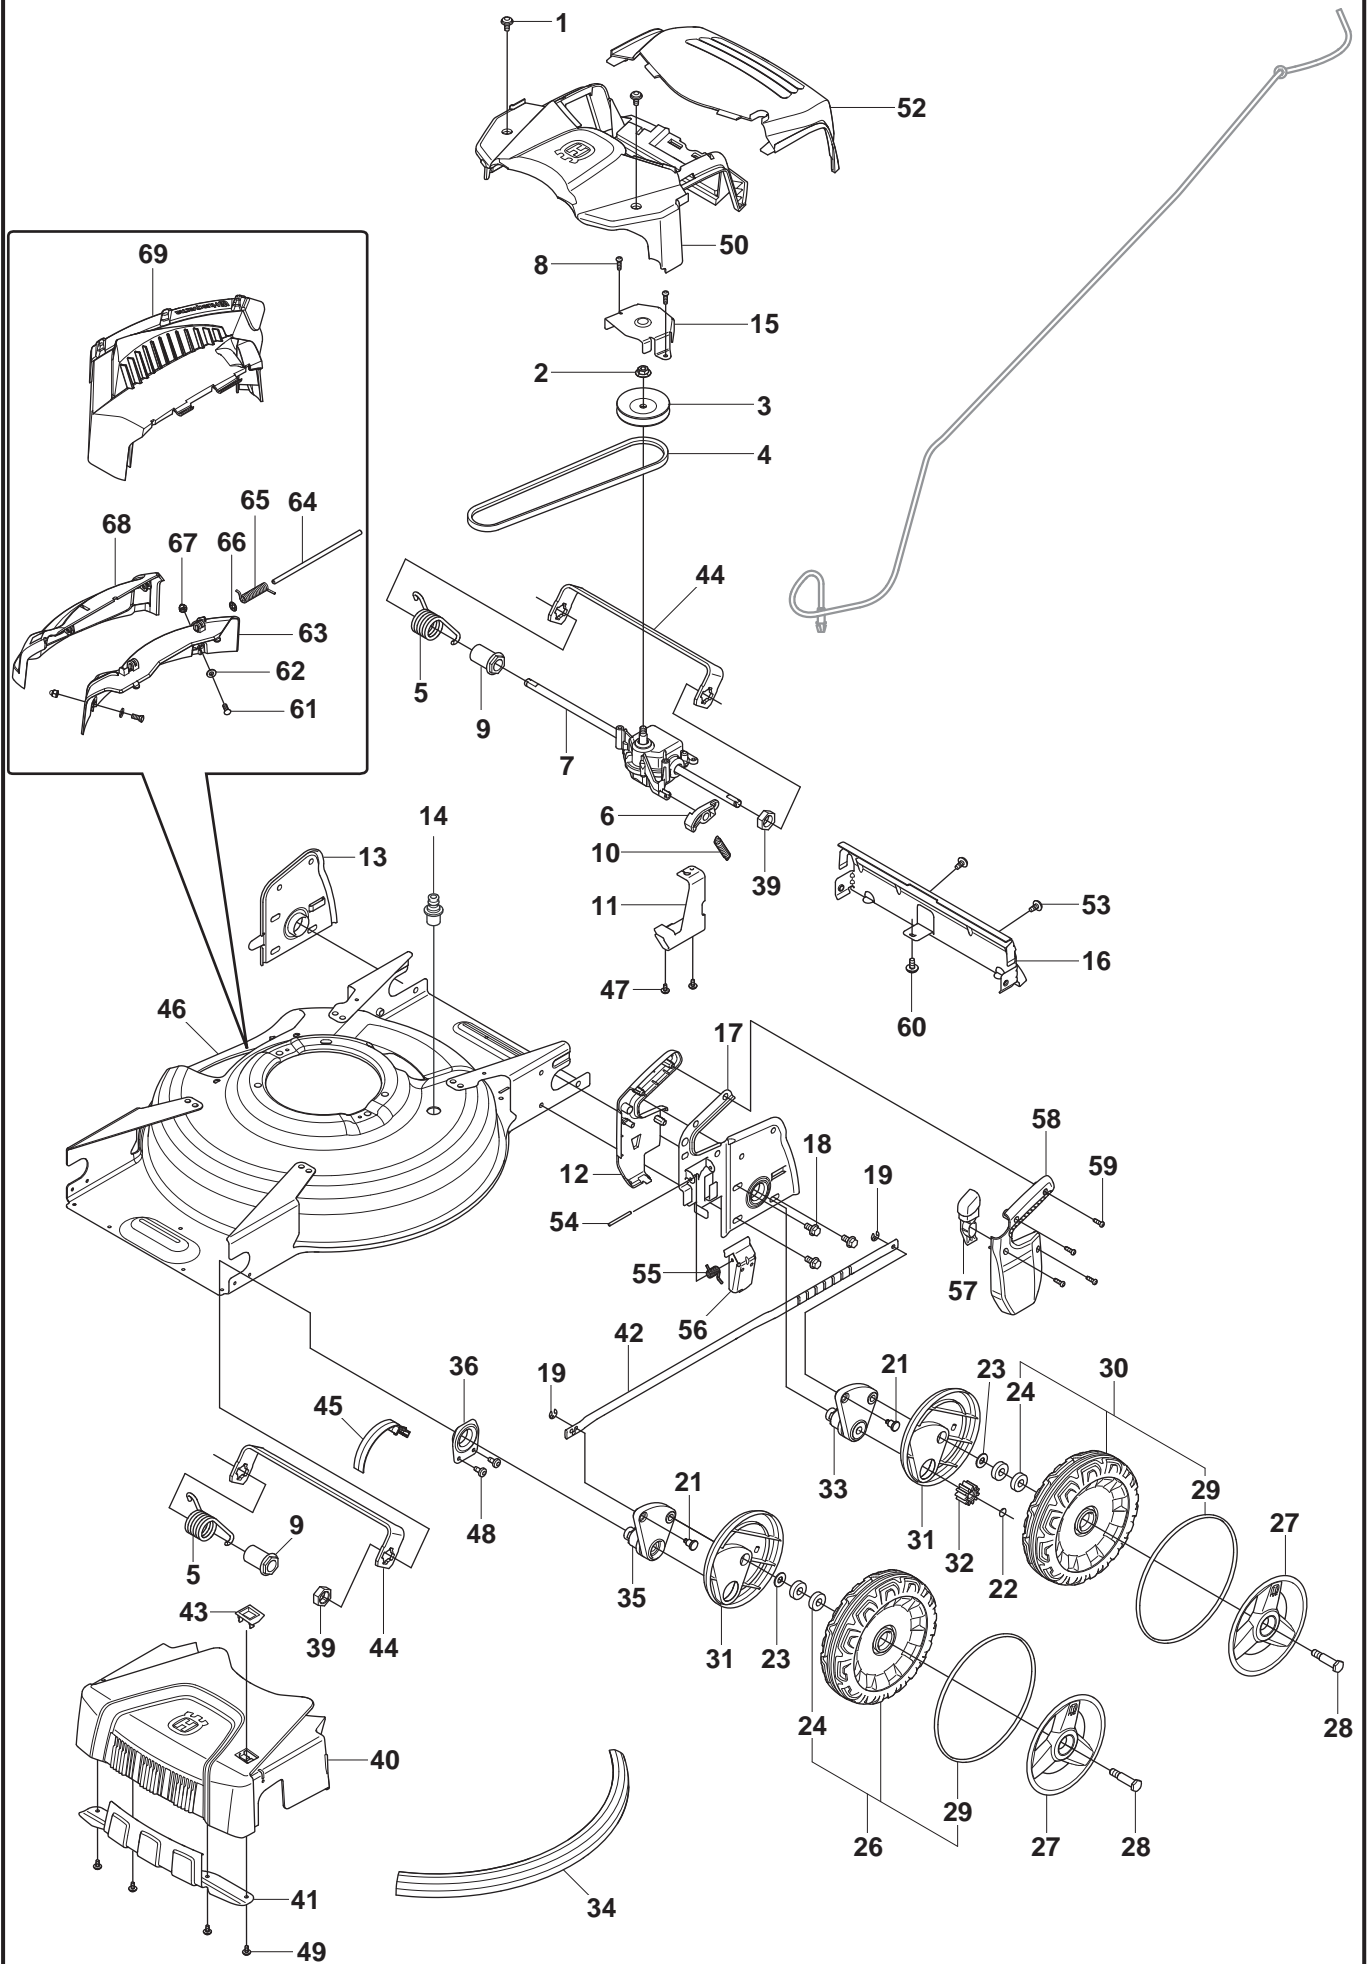

# LB48 e

**Spare parts**

**Ersatzteile**

**Pièces détachées**

**Reserve onderdelen**

**Repuestos**

**Reservdelar**

**A** LB48e  
Deck

Position	Article	Quantity	Notes	Kit
1	502 43 52-01	2		
2	504 05 56-01	1		
3	504 05 33-01	1		
4	501 98 66-01	1		
5	522 02 46-01	1		
6	504 04 83-01	1		
7	504 04 80-01	1		
8	502 43 53-01	2		
9	522 02 40-01	2		
10	504 04 87-01	1		
11	504 04 86-01	1		
12	505 14 40-01	1		
13	505 89 59-01	1		
14	531 20 58-48	1		
15	522 61 23-01	1		
16	504 64 15-01	1		
17	505 13 04-01	1		
18	506 55 83-02	6		
19	735 31 09-21	2		
21	504 62 50-01	2		
22	504 70 28-01	2		
23	505 22 14-01	4		
24	738 21 01-04	8		
26	502 49 68-01	2		
27	544 44 39-01	4		
28	574 25 94-01	4		
29	544 43 31-01	4		
30	544 91 69-02	2		
31	504 62 41-01	4		
32	544 34 23-01	2		
33	504 70 98-01	2		
34	506 60 63-01	1		
35	504 70 98-02	2		
36	504 62 49-01	2		
39	505 52 10-01	2		
40	505 03 19-01	1		
41	502 62 54-01	1		
42	510 02 95-01	1		
43	505 10 93-01	1		
44	574 40 60-01	2		
45	504 62 76-02	1		
46	501 37 55-01	1		
47	502 43 52-01	2		
48	502 43 52-01	4		
49	502 43 52-01	4		
50	505 10 94-01	1		
52	505 20 21-01	1		
53	502 43 52-01	2		
54	505 13 05-01	1		
55	505 13 09-01	1		
56	505 12 43-01	1		
57	505 14 05-01	1		
58	505 14 39-01	1		
59	502 43 53-01	4		
60	502 43 52-01	1		
61	505 15 61-01	2		
62	505 19 84-01	2		
63	504 58 46-01	1		
64	504 58 50-01	1		
65	504 58 53-01	1		
66	735 58 41-01	1		
67	502 30 50-01	2		
68	504 58 45-01	1		
69	510 04 76-01	1		

**C** LB48e  
Engine

Page C LB48e ENGINE				
Position	Article	Quantity	Notes	Kit
1	516 04 36-06	1		
2	100602-0164-B8	1	Briggs & Stratton	
3	531 21 28-51	3		
4	504 46 05-01	1		
5	504 59 13-01	1		
7	501 96 81-01	1		
8	502 43 52-01	2		
9	502 88 13-02	1		
10	531 20 72-43	1		
11	531 20 72-37	1		
12	531 20 66-49	1		