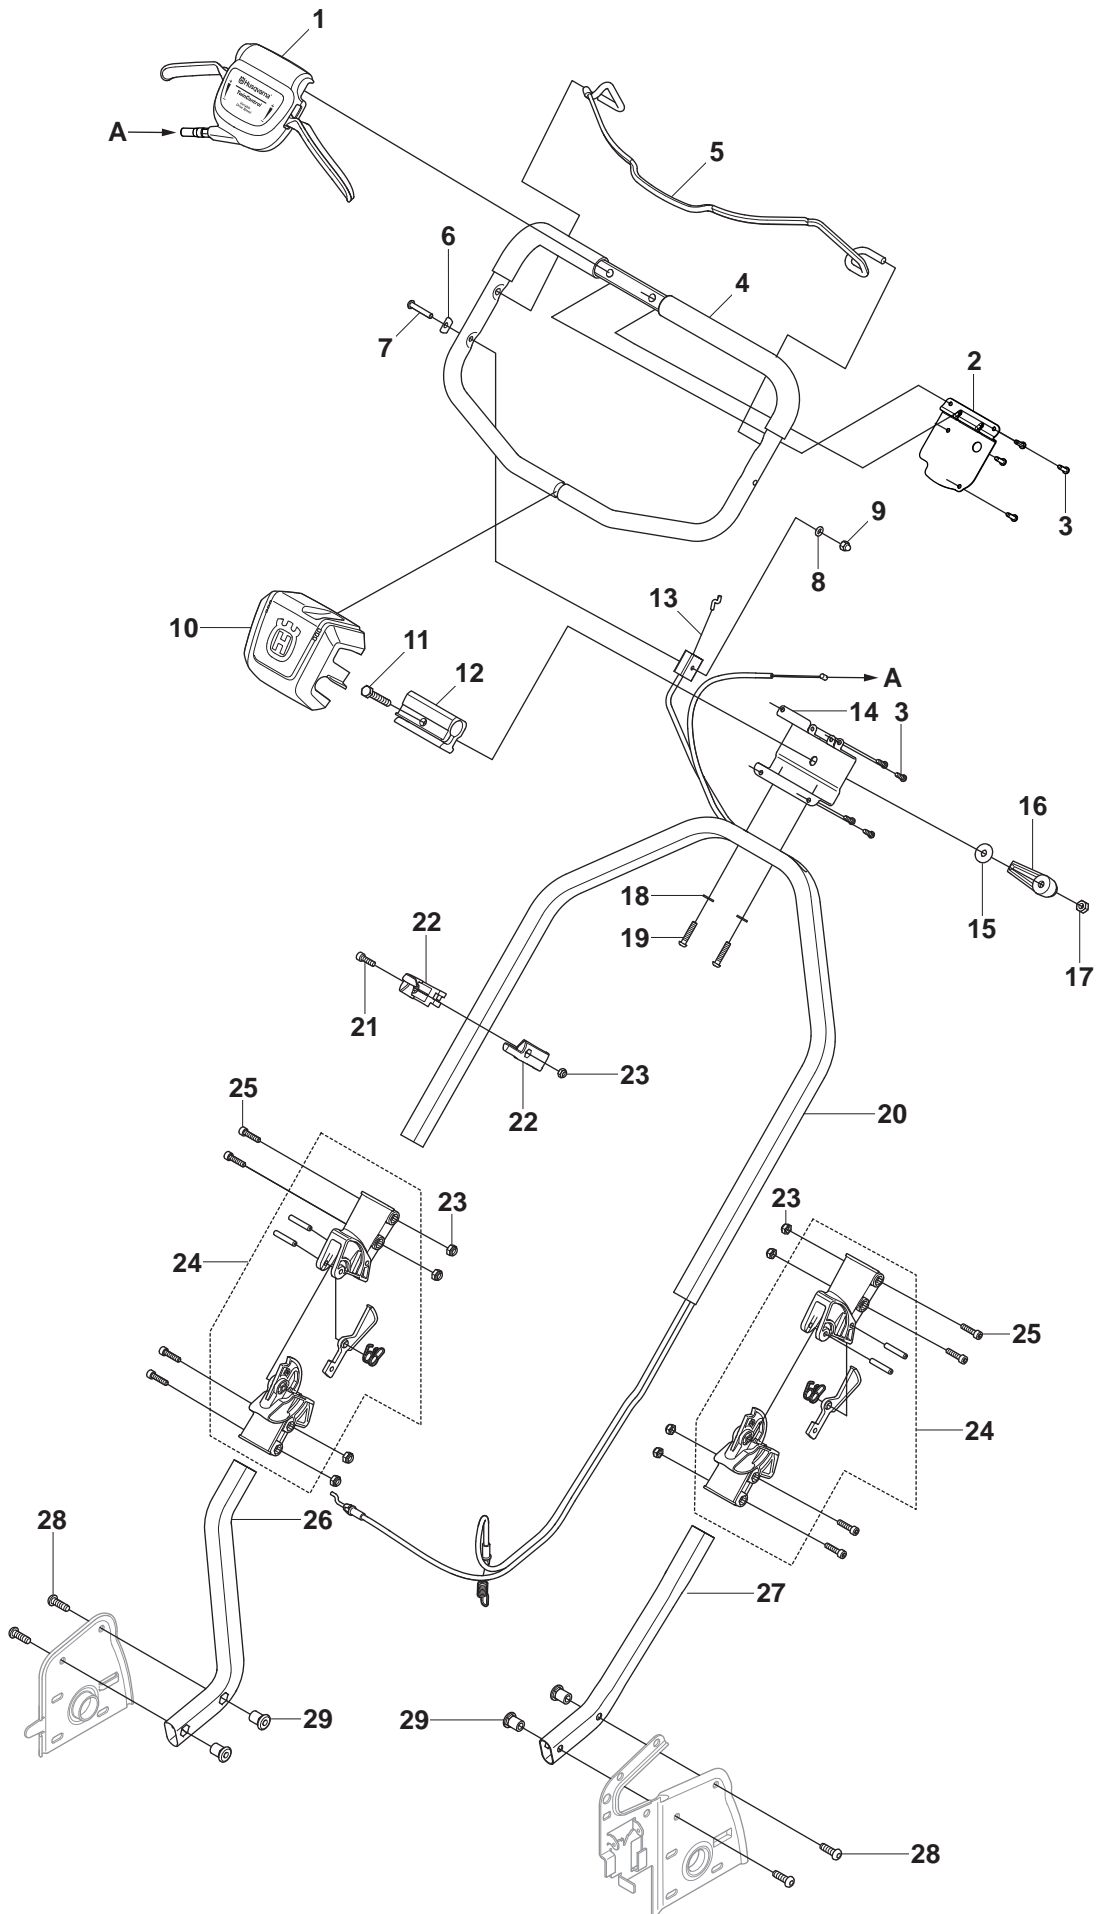

B LB48e
Handle Mulch

Page B LB48e HANDLE				
Position	Article	Quantity	Notes	Kit
1	577 22 40-01	1		
2	577 70 14-01	1		
3	574 39 14-01	8		
4	576 92 95-01	1		
5	576 92 92-01	1		
6	531 20 49-61	1		
7	505 55 77-02	1		
8	734 11 52-01	1		
9	502 30 50-01	1		
10	505 06 80-01	1		
11	574 88 64-01	1		
12	574 56 67-01	1		
13	522 93 74-02	1		
14	505 07 06-01	1		
15	734 11 65-41	1		
16	574 85 27-01	1		
17	503 22 10-11	1		
18	505 19 84-01	2		
19	525 44 88-01	2		
20	505 89 60-01	1		
21	725 53 70-01	1		
22	510 28 23-01	2		
23	522 66 93-02	9		
24	574 23 07-01	2		
25	725 53 72-01	8		
26	510 40 88-01	1		
27	510 40 89-02	1		
28	505 52 46-03	4		
29	525 51 48-01	4