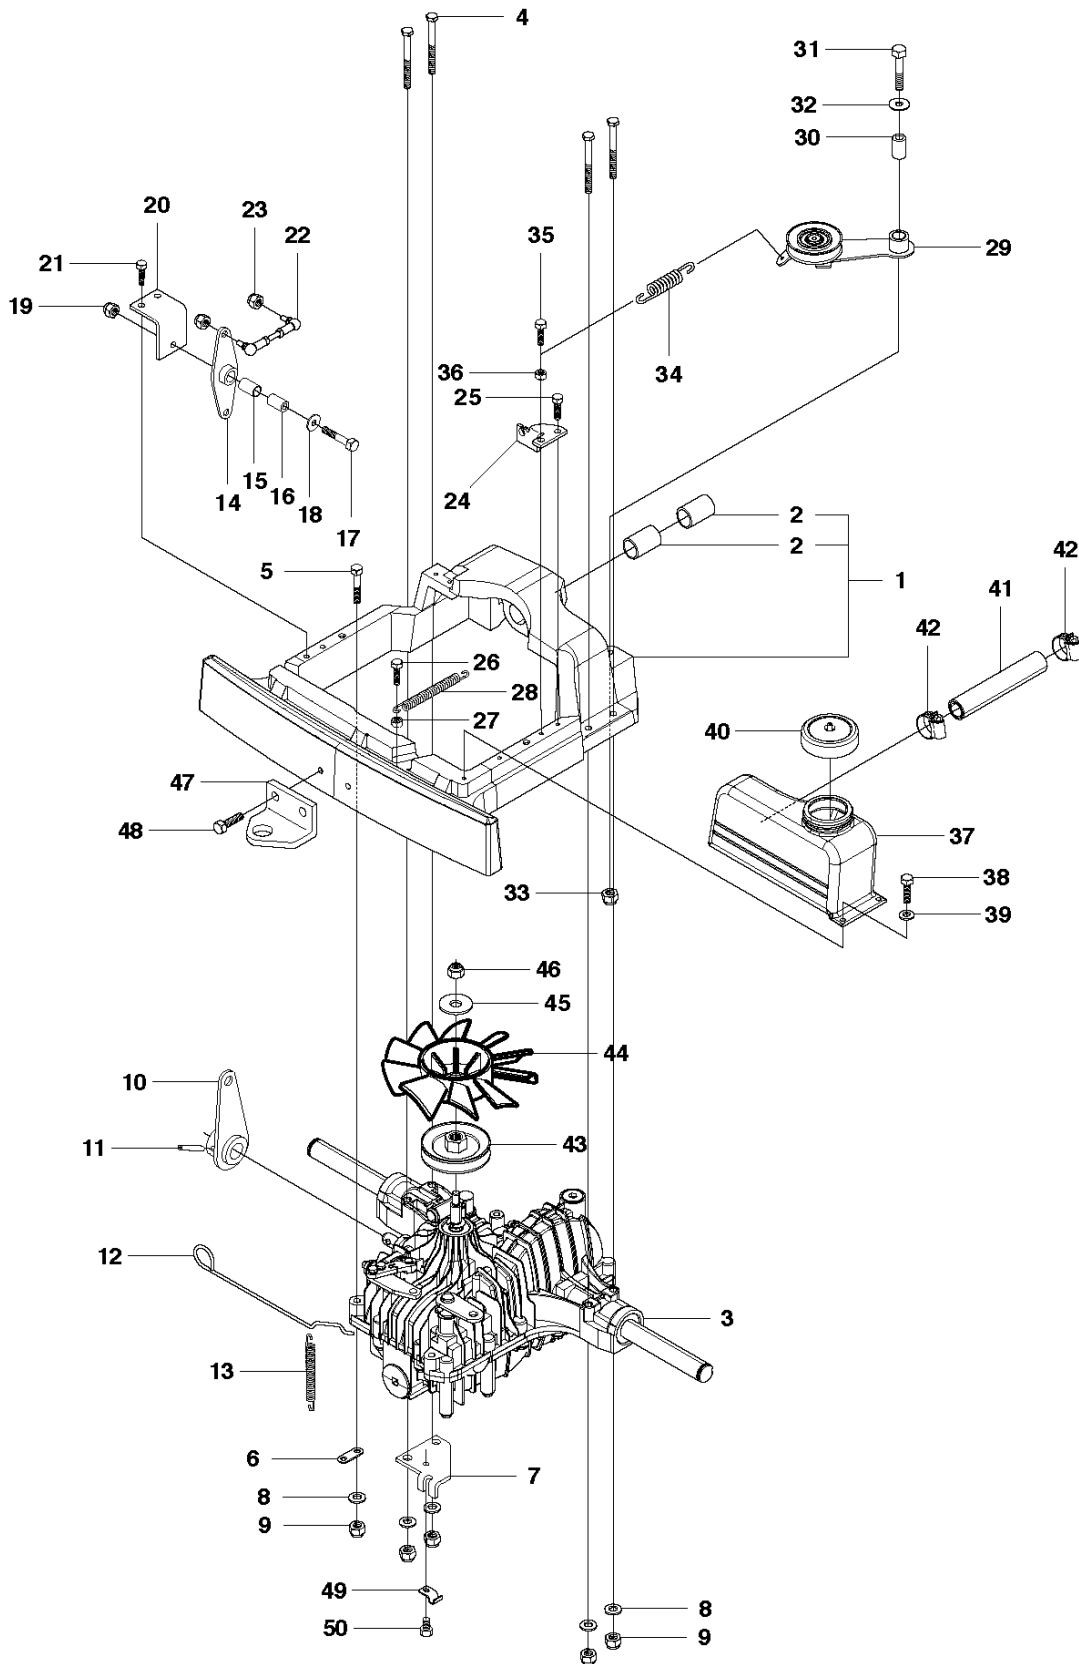

M1 R 422 Ts
CHASSIS, REAR

Ref	Part no.	Description	Remark	Qty	Kit
1	535 40 61-01	BRACKET ASSY		1	
2	506 98 61-02	GLIDLAGER		2	1
3	577 53 18-01	TRANSMISSION		1	
4	504 62 82-01	SCREW EHHM		4	
5	725 24 66-51	SCREW		1	
6	506 59 93-01	LINK		1	
7	506 99 15-01	BRACKET		1	
8	734 11 64-01	WASHER		5	
9	732 21 18-01	LOCK NUT		5	
10	506 99 24-01	LEVER		1	
11	721 43 47-01	SPRING PIN		1	
12	505 49 01-01	ARM		1	
13	506 83 43-01	SPRING		1	
14	506 99 16-01	LEVER		1	
15	506 98 61-03	BUSHING		1	
16	506 99 20-01	PIPE		1	
17	725 24 60-51	SCREW EHHM		1	
18	734 11 64-41	WASHER		1	
19	732 21 18-01	LOCK NUT		1	
20	506 99 21-01	LEVER		1	
21	725 24 49-71	SCREW EHHM		2	
22	506 99 22-01	ADJUSTING ROD ASSY		1	
23	732 21 16-01	NUT		2	
24	506 99 28-01	BRACKET		1	
25	725 23 68-71	SCREW EHHM		1	
26	725 23 72-71	SCREW EHHM		1	
27	731 23 16-01	HEXAGON NUT		1	
28	506 53 56-03	DRAW SPRING		1	
29	506 99 30-01	BELT TENSIONER ASSY		1	
30	506 99 20-01	PIPE		1	
31	725 24 62-51	SCREW EHHM		1	
32	734 11 64-41	WASHER		1	
33	732 21 18-01	LOCK NUT		1	
34	506 54 25-02	SPRING		1	
35	725 23 72-71	SCREW EHHM		1	
36	731 23 16-01	HEXAGON NUT		1	
37	535 45 81-01	EXPANSION TANK		1	
38	725 23 68-71	SCREW EHHM		2	
39	734 11 54-41	WASHER		2	
40	506 67 33-01	TANK CAP ASSY		1	
41	535 45 83-01	HOSE		1	
42	505 44 36-01	HOSE CLAMP		2	
43	506 99 14-01	PULLEY		1	
44	506 94 81-01	FAN		1	
45	734 11 74-41	WASHER		1	
46	732 21 20-01	NUT		1	
47	506 88 99-01	HITCH		1	
48	725 24 93-71	SCREW EHHM		2	
49	506 56 65-01	CLIP		1	
50	725 23 66-71	SCREW EHHM		1	