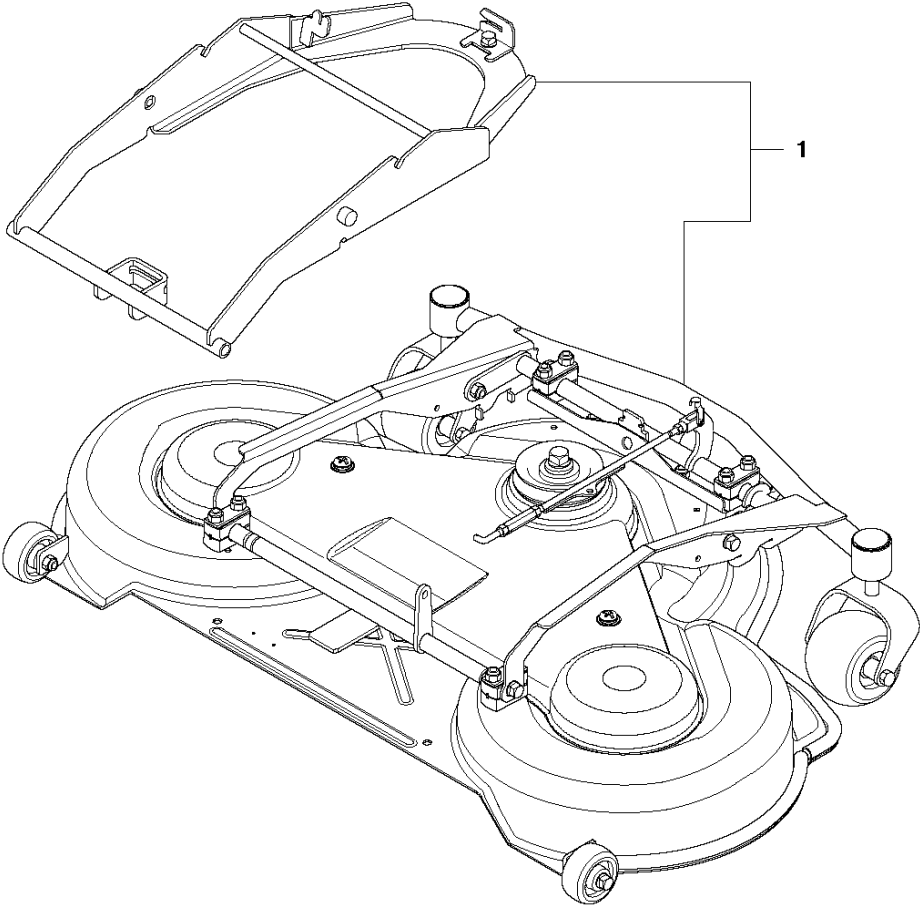

V MOWER DECK, CT122