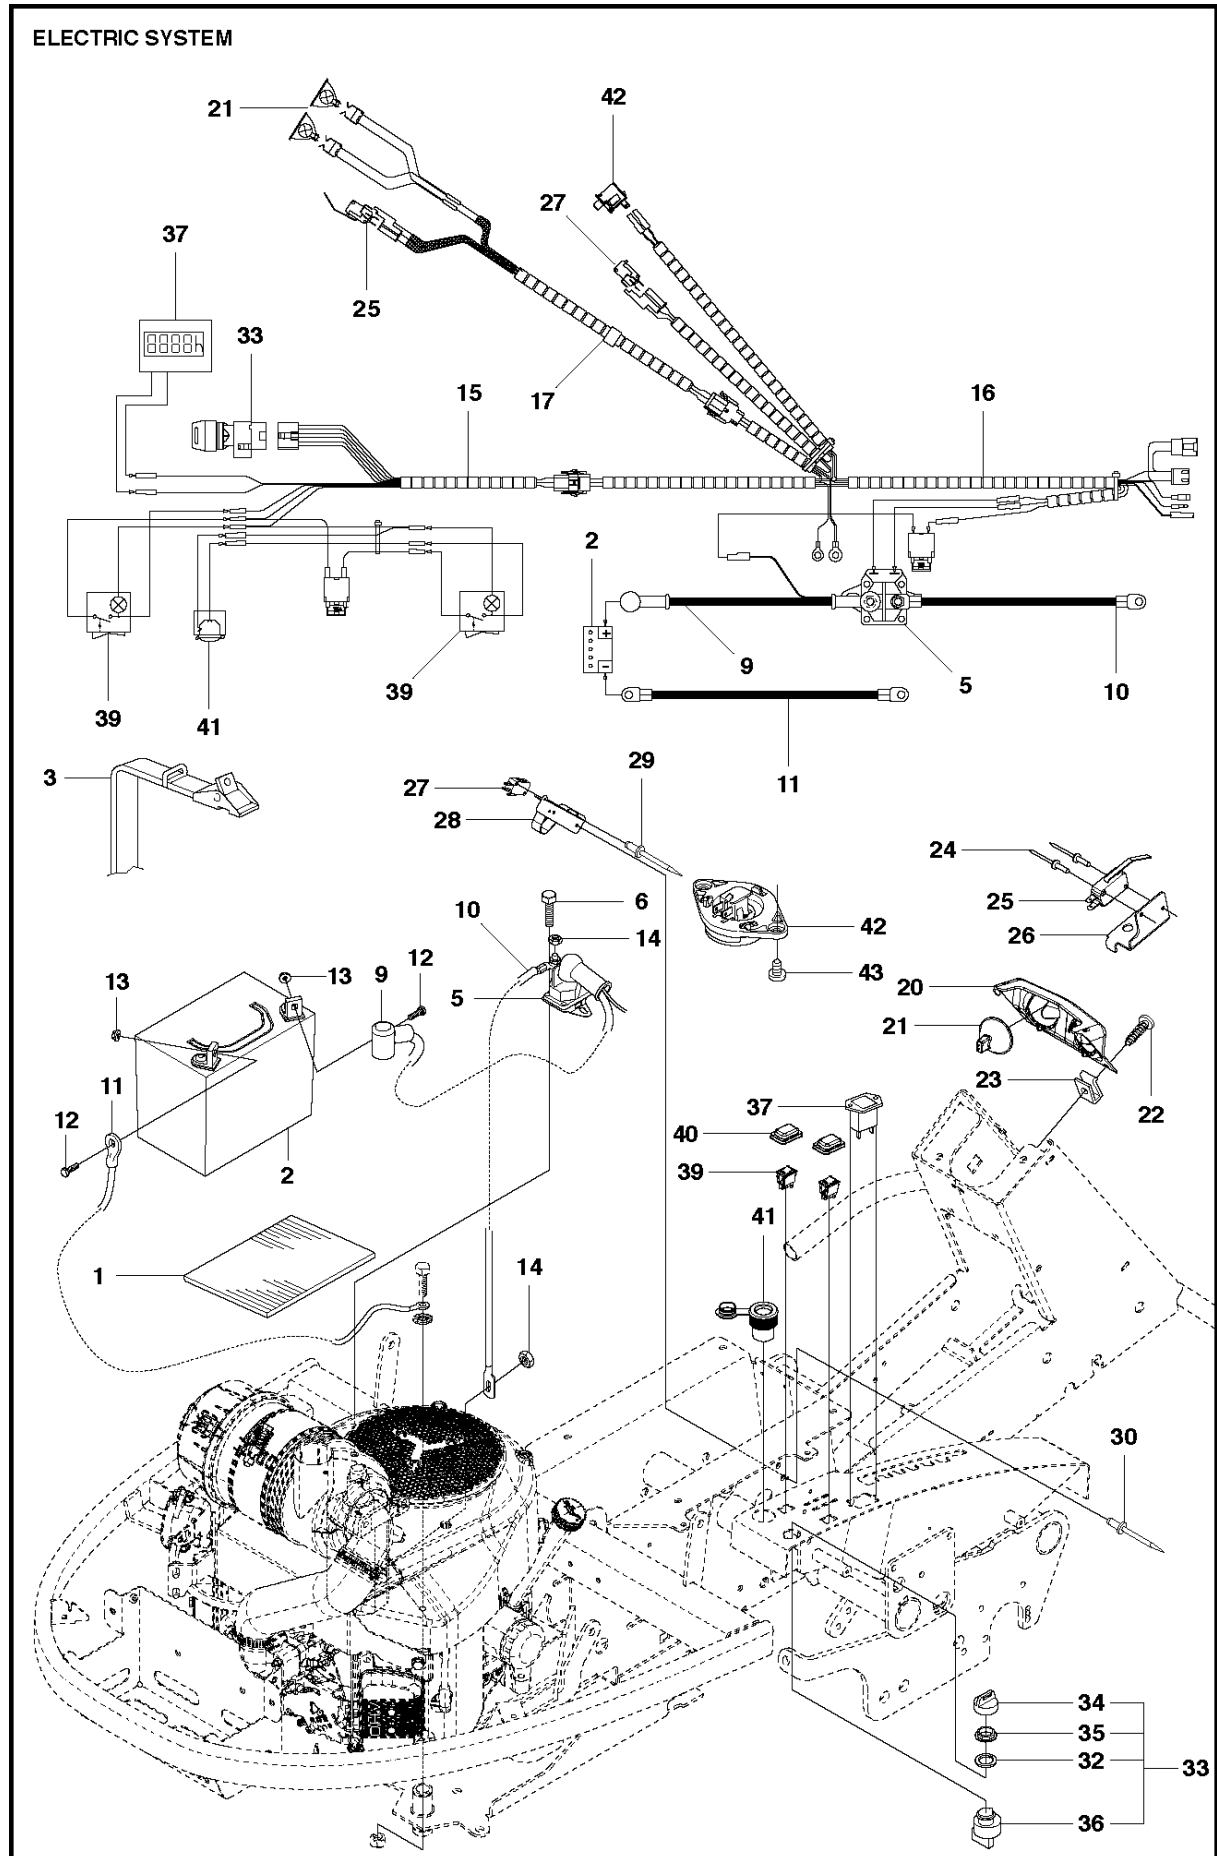

16

-

17

-

18

DECALS

R422 Ts, 966772801, 2011-11

Ref	Part no.	Description	Remark	Qty	Kit
1	535 46 28-01	CONTROL LABEL		1	
2	506 89 33-01	DECAL		1	
3	506 89 34-01	DECAL		1	
4	506 89 35-01	DECAL		1	
5	544 21 14-01	LABEL	R 422 Ts AWD	2	
5	544 21 14-01	LABEL	R 422 Ts	1	
6	544 83 35-01	LABEL	R 422 Ts AWD	2	
7	506 96 83-01	DECAL		1	
8	506 94 48-01	LABEL		1	
10	505 21 77-05	LABEL	CombiClip 112	1	
10	505 21 77-07	LABEL	CombiClip 122	1	
11	506 58 45-01	LABEL	R 422 Ts	1	
12	505 51 45-03	LABEL	R 422 Ts AWD	1	
13	505 51 44-03	LABEL		1	
14	505 51 66-01	LABEL		1	
15	505 51 67-01	LABEL		2	
16	544 39 11-02	LABEL		1	
17	544 39 11-01	LABEL		2	
18	535 45 87-02	LABEL		1	