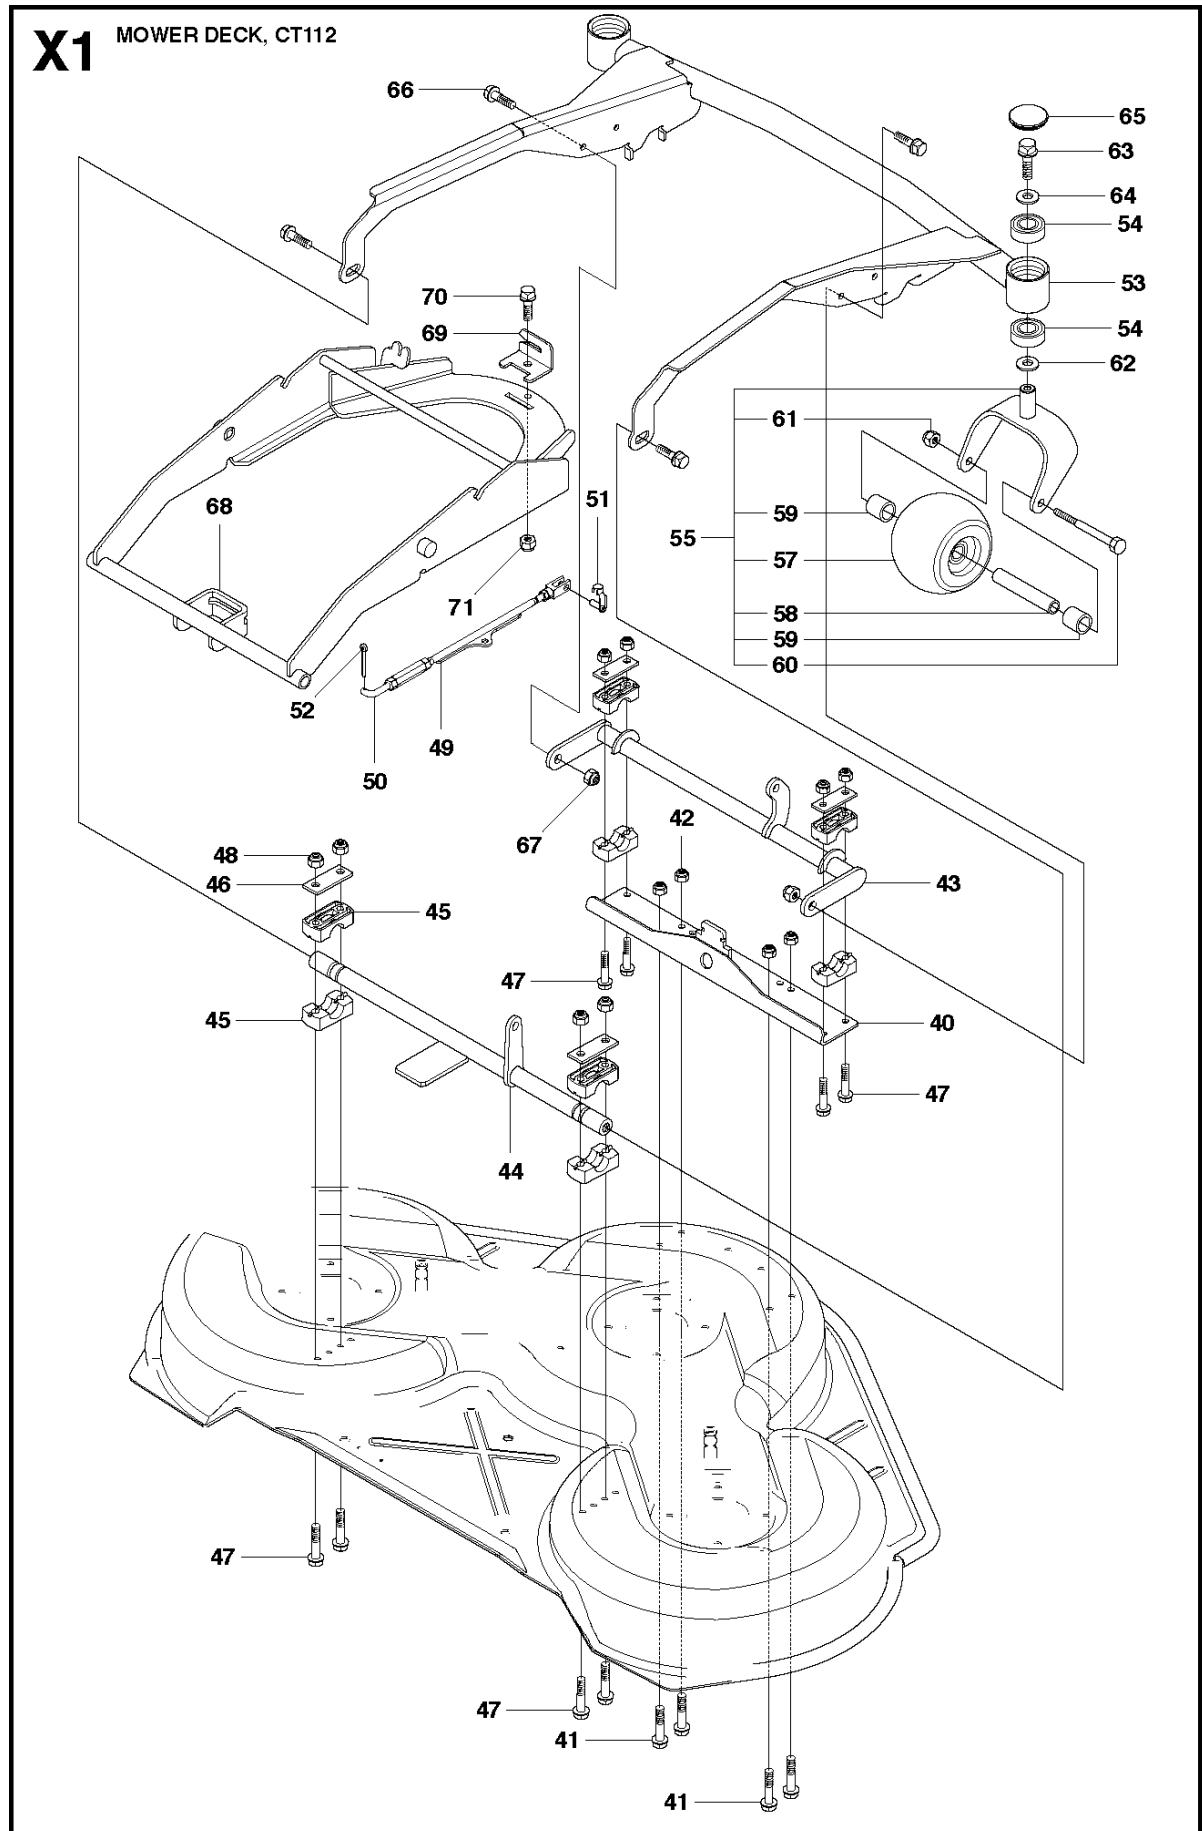

MOWER DECK / CUTTING DECK

R422 Ts, 966772801, 2011-11

Ref	Part no.	Description	Remark	Qty	Kit
40	502 64 21-02	BRACKET		1	
41	725 24 51-71	SCREW EHHM		4	
42	732 21 18-01	LOCK NUT		4	
43	502 64 18-02	CROSS BAR		1	
44	502 64 19-02	CROSS BAR		1	
45	506 86 96-01	BEARING		8	
46	506 81 38-01	REINFORCING PLATE		4	
47	725 24 61-51	SCREW EHHM		8	
48	732 21 18-01	LOCK NUT		8	
49	504 81 27-01	PARALLELL ROD ASSY		1	
50	502 64 23-01	PARALLEL ROD		1	
51	506 83 98-03	BOLT		1	
52	721 61 83-01	SPLIT PIN		1	
53	502 64 20-02	DECK FRAME		1	
54	738 21 04-04	BALL BEARING		4	
55	535 50 59-01	PIVOTHJUL		2	
56	535 50 46-01	GAFFELFÄSTE		1	55
57	506 96 30-01	WHEEL ASSY		1	55
58	506 81 08-02	WHEEL AXLE TUBE		1	55
59	506 87 41-02	SPACER		2	55
60	725 25 19-51	SCREW EHHM		1	55
61	732 21 20-51	NUT		1	55
62	506 50 48-05	WASHER		2	
63	506 57 01-04	SCREW EHHFM		2	
64	734 11 64-41	WASHER		2	
65	544 01 70-01	CAP		2	
66	506 59 74-01	COLLAR SCREW		4	
67	732 21 18-01	LOCK NUT		2	
68	502 63 95-01	DECK ATTACHMENT		1	
69	502 64 24-01	LOCK		1	
70	725 24 51-71	SCREW EHHM		1	
71	732 21 18-01	LOCK NUT		1	