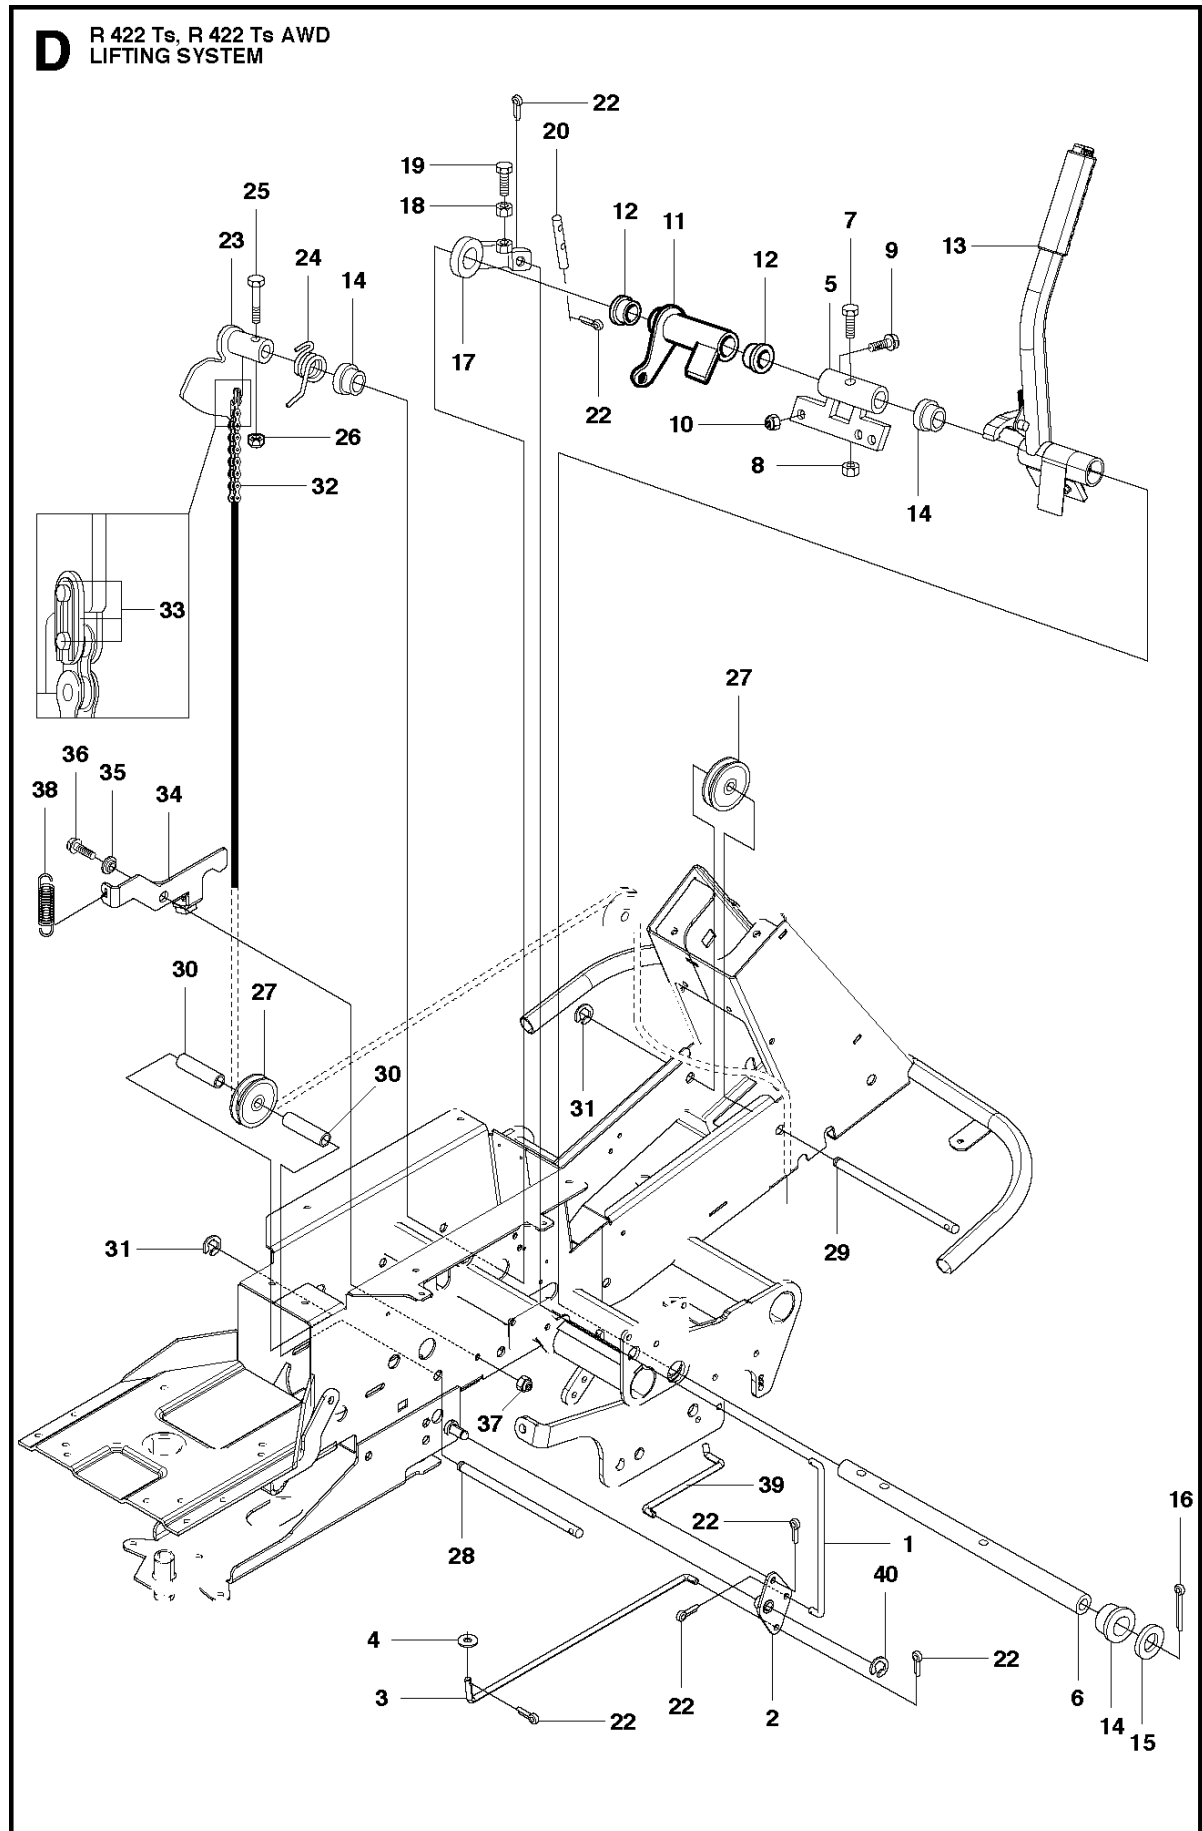

MOWER LIFT / DECK LIFT

R422 Ts, 966772801, 2011-11

Ref	Part no.	Description	Remark	Qty	Kit
1	506 66 59-01	CLUTCH ROD FRONT		1	
2	504 63 67-01	LINK		1	
3	535 44 47-02	CLUTCH ROD REAR		1	
4	734 11 64-41	WASHER		1	
5	506 95 11-01	DRIVER ASSY		1	
6	506 96 80-01	SHAFT		1	
7	725 25 44-51	SCREW EHHM		1	
8	732 25 22-01	HEXAGON LOCKING NUT		1	
9	725 24 53-51	SCREW EHHM		2	
10	731 23 18-01	HEXAGON NUT		2	
11	506 95 14-01	ACTUATOR ARM CMPL.		1	
12	506 55 65-01	BEARING		2	
13	504 90 79-01	LIFTING LEVER ASSY		1	
14	506 55 65-01	BEARING		3	
15	506 51 57-01	WASHER		1	
16	721 62 01-01	SPLIT PIN		1	
17	506 78 43-01	LINK ASSY		1	
18	731 23 20-51	HEXAGON NUT		1	
19	725 24 97-51	SCREW		1	
20	525 40 66-01	PIN		1	
22	721 61 83-01	SPLIT PIN		6	
23	506 94 05-01	LIFTING ARM		1	
24	506 81 70-01	SPRING		1	
25	725 25 44-71	SCREW EHHM		1	
26	732 25 22-01	HEXAGON LOCKING NUT		1	
27	506 90 56-01	OFFSET PULLEY		2	
28	506 90 57-01	SHAFT		1	
29	506 90 57-02	SHAFT		1	
30	506 90 58-01	TUBE SLEEVE		2	
31	735 31 18-20	E-CLIP		2	
32	506 55 46-08	CHAIN		1	
33	506 55 47-01	LINKAGE		1	
34	504 62 87-01	BRAKE LEVER		1	
35	506 91 87-02	WASHER		1	
36	506 57 01-05	SCREW EHHFM		1	
37	732 21 18-01	LOCK NUT		1	
38	506 54 25-01	SPRING		1	
39	504 63 68-01	ROD		1	
40	735 31 14-20	E-CLIP		1