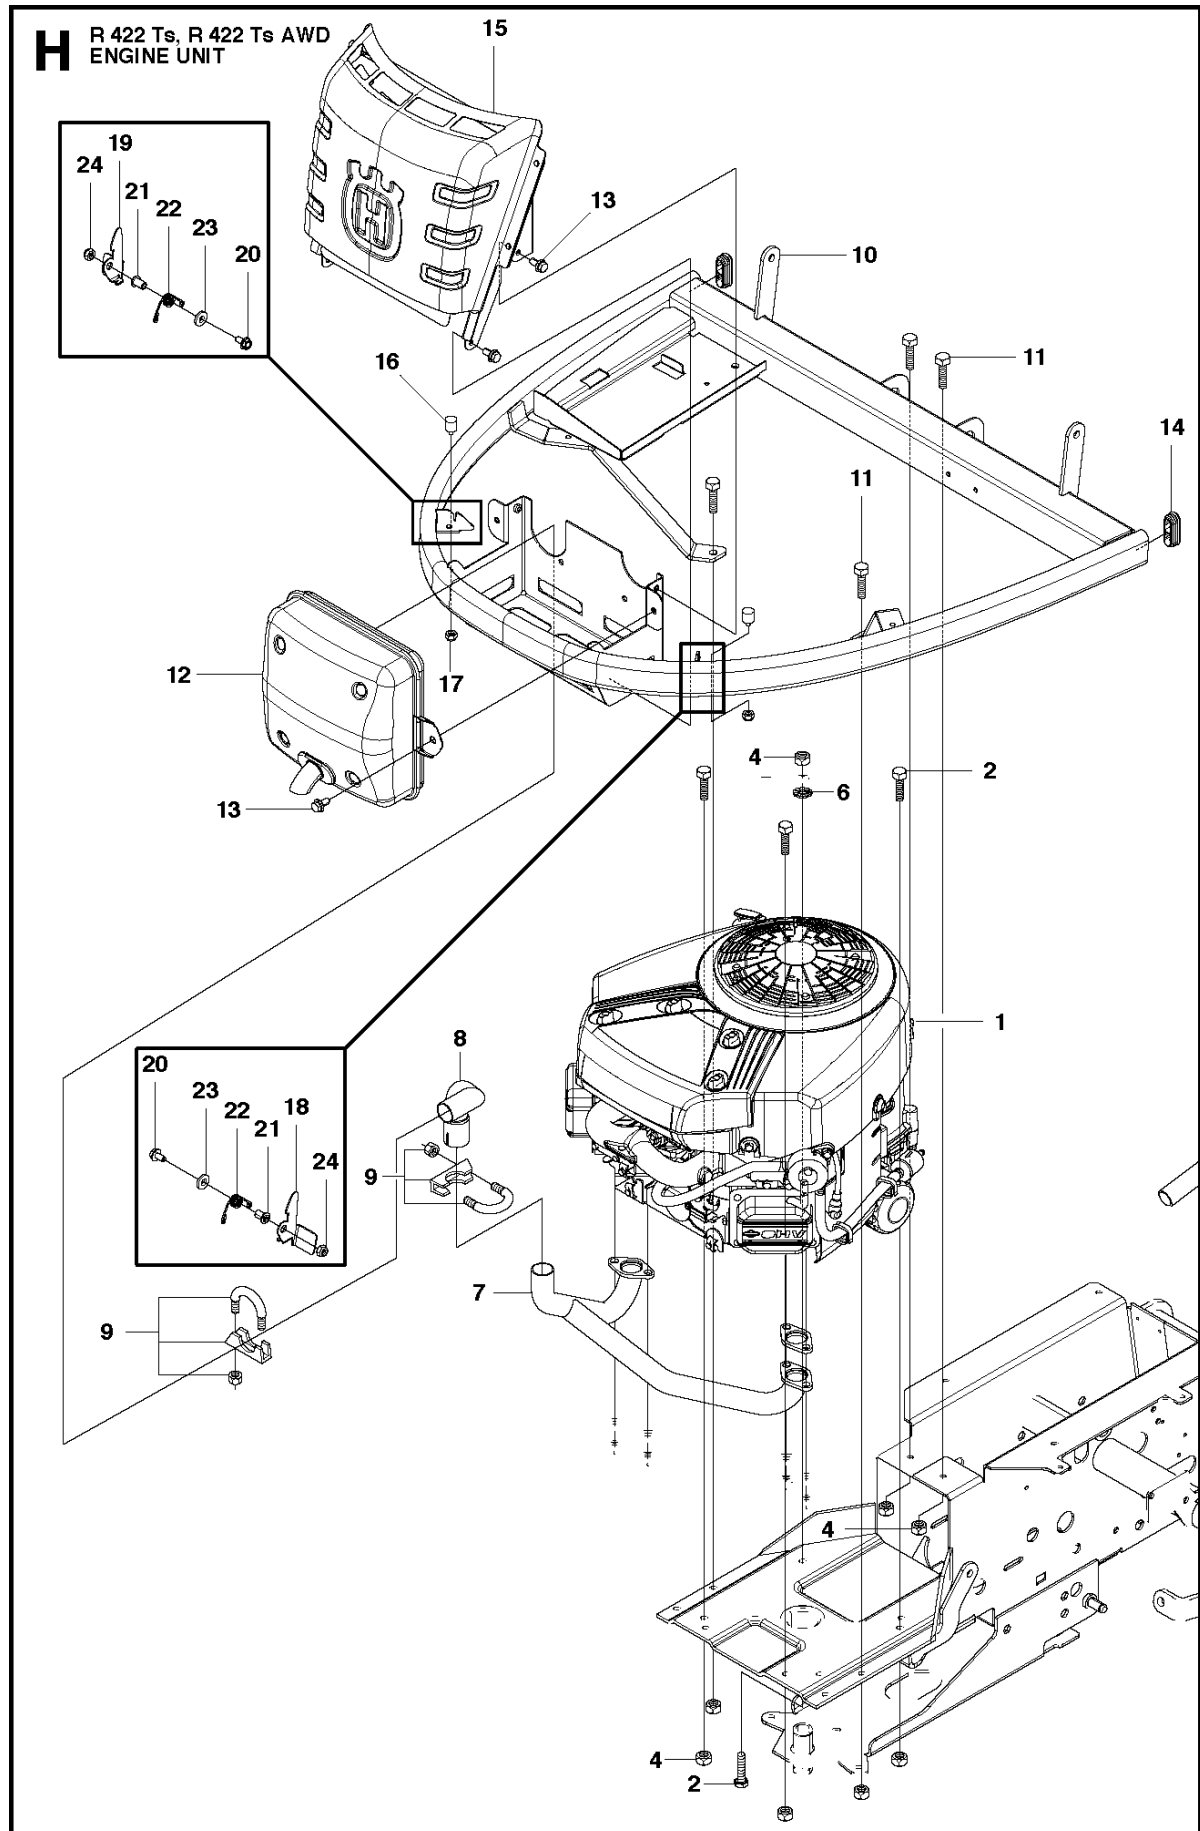

ENGINE

R422 Ts, 966772801, 2011-11

Ref	Part no.	Description	Remark	Qty	Kit
1	576 84 03-03	ENGINE		1	
2	725 24 57-51	SCREW		4	
4	732 21 18-01	LOCK NUT		8	
6	735 21 64-00	LOCK WASHER		1	
7	576 67 97-01	MANIFOLD		1	
8	576 68 02-01	EXHAUST EXTENDER		1	
9	506 66 84-01	AVGASKLAMMA KPL.		2	
10	578 86 58-01	ENGINE FRAME		1	
11	725 24 51-71	SCREW EHHM		4	
12	576 74 37-01	MUFFLER		1	
13	535 47 52-12	SCREW EHHFM		6	
14	504 64 36-01	PLUG		2	
15	505 39 55-02	HEAT PROTECTOR		1	
16	504 63 88-01	RUBBER DAMPER		2	
17	732 21 14-01	LOCK NUT		2	
18	504 61 34-03	LATCH	RIGHT	1	
19	504 61 34-04	LATCH	LEFT	1	
20	535 47 52-30	SCREW EHHFM		2	
21	504 63 84-01	BUSHING		2	
22	504 63 90-01	SPRING		2	
23	734 11 54-41	WASHER		2	
24	732 21 16-01	NUT		2