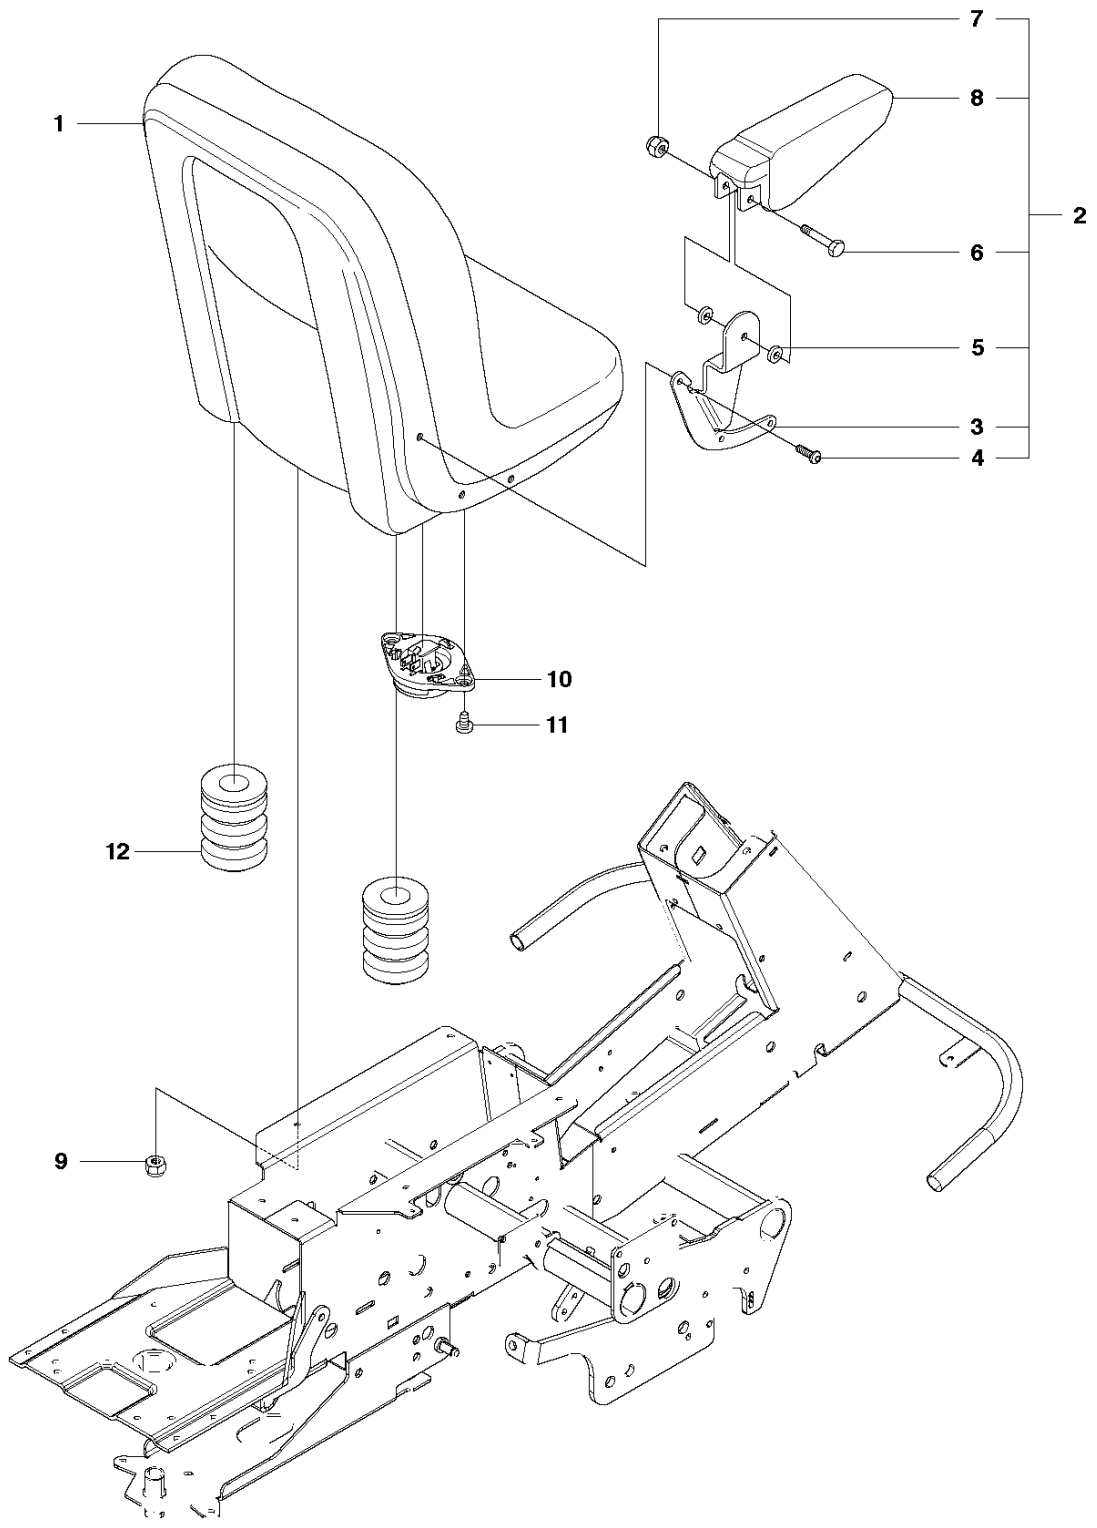

A R 422 Ts, R 422 Ts AWD
SEAT

SEAT

R422 Ts, 966772801, 2011-11

Ref	Part no.	Description	Remark	Qty	Kit
1	525 40 64-01	SEAT ASSY		1	
2	525 40 65-01	ARM REST KIT		1	
3	535 41 49-75	BRACKET		1	2
3	535 41 49-76	BRACKET		1	2
4	535 41 49-77	SCREW		6	2
5	535 41 49-78	SPACER		4	2
6	535 41 49-79	SCREW		2	2
7	535 41 49-80	NUT		2	2
8	535 41 49-81	ARMSTÖD		2	2
9	732 21 18-01	LOCK NUT		4	
10	506 56 56-01	SÄTESBRYTARE KPL		1	
11	503 21 88-16	SCREW IHSCFT		2	
12	529 29 24-01	DAMPING PIECE		2