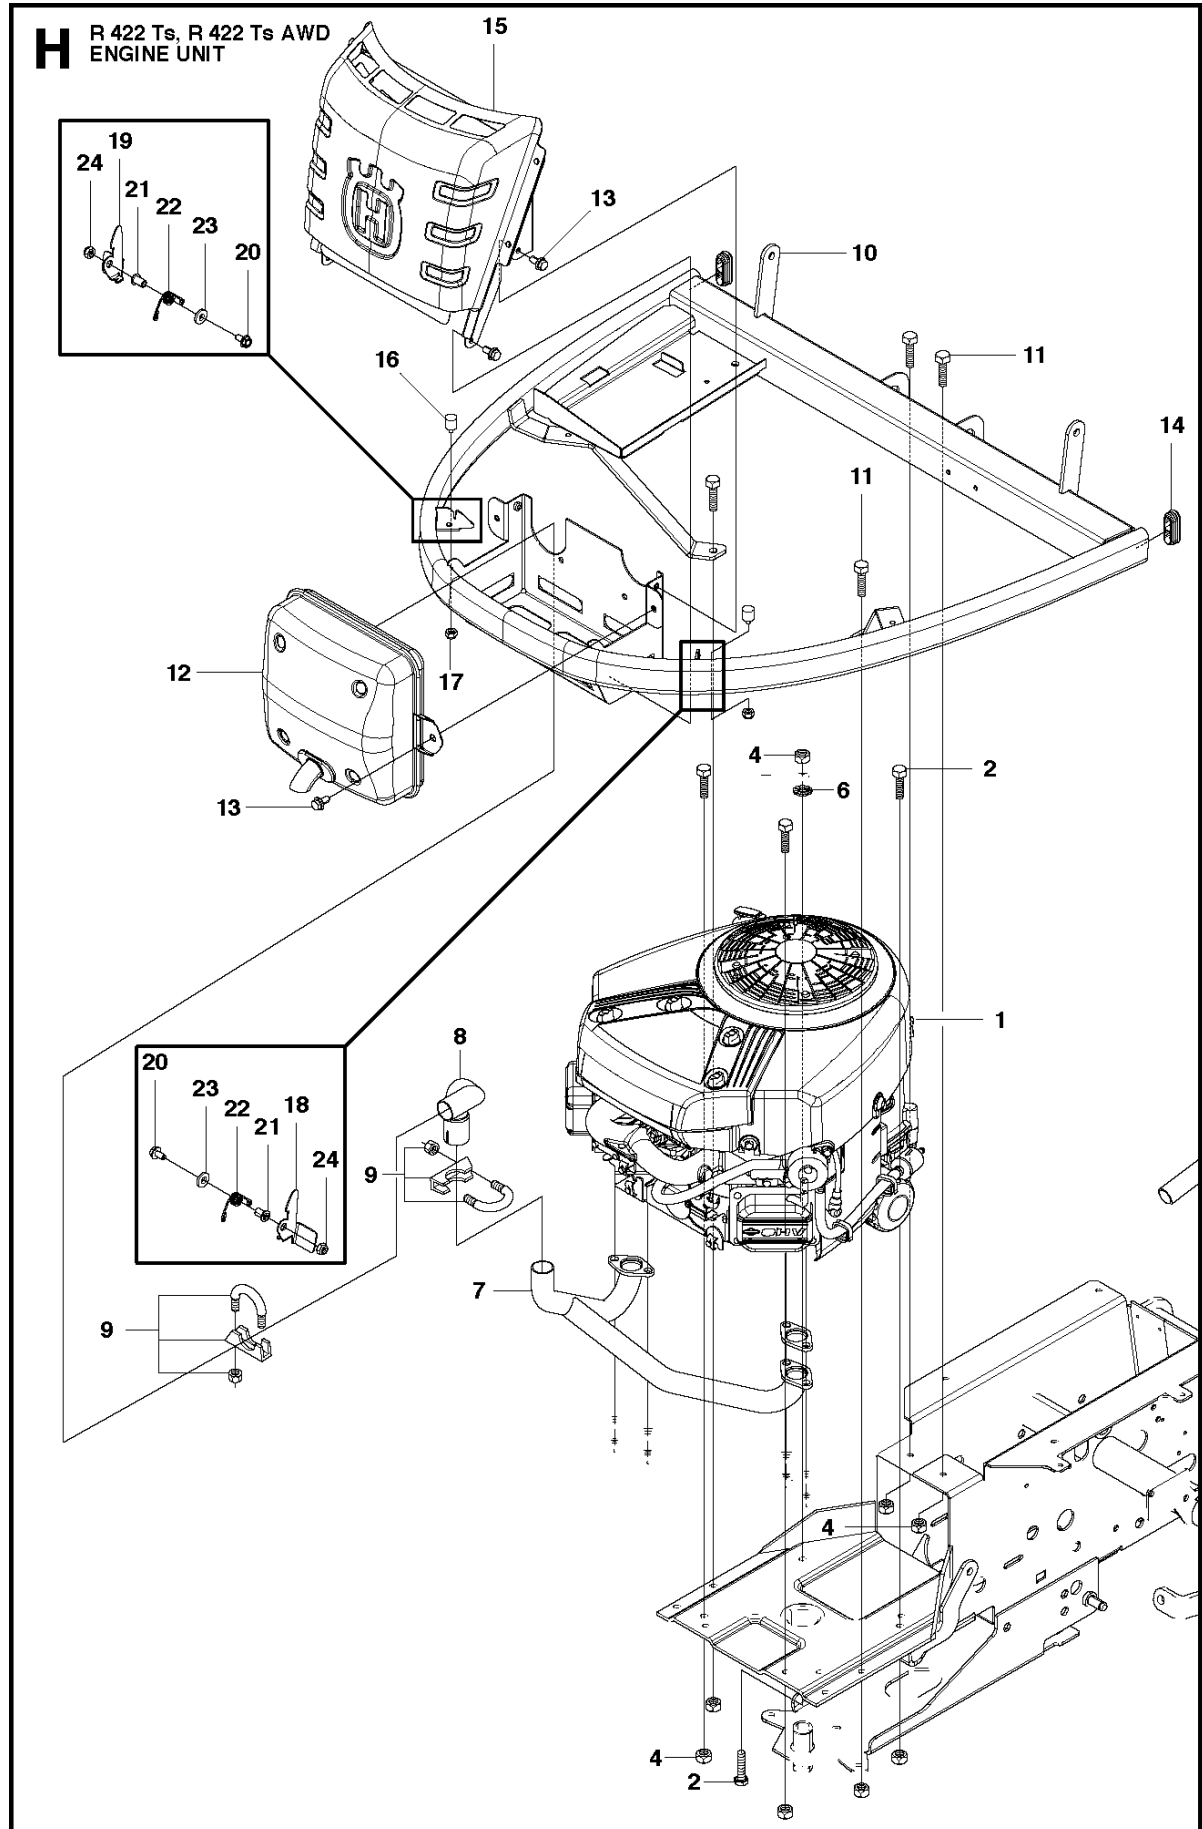

ENGINE

R422 Ts AWD, 966772901, 2011-11

Ref	Part no.	Description	Remark	Qty	Kit
1	576 84 03-03	ENGINE		1	
2	725 24 57-51	SCREW		4	
4	732 21 18-01	LOCK NUT		8	
6	735 21 64-00	LOCK WASHER		1	
7	576 67 97-01	MANIFOLD		1	
8	576 68 02-01	EXHAUST EXTENDER		1	
9	506 66 84-01	AVGASKLAMMA KPL.		2	
10	578 86 58-01	ENGINE FRAME		1	
11	725 24 51-71	SCREW EHHM		4	
12	576 74 37-01	MUFFLER		1	
13	535 47 52-12	SCREW EHHFM		6	
14	504 64 36-01	PLUG		2	
15	505 39 55-02	HEAT PROTECTOR		1	
16	504 63 88-01	RUBBER DAMPER		2	
17	732 21 14-01	LOCK NUT		2	
18	504 61 34-03	LATCH	RIGHT	1	
19	504 61 34-04	LATCH	LEFT	1	
20	535 47 52-30	SCREW EHHFM		2	
21	504 63 84-01	BUSHING		2	
22	504 63 90-01	SPRING		2	
23	734 11 54-41	WASHER		2	
24	732 21 16-01	NUT		2