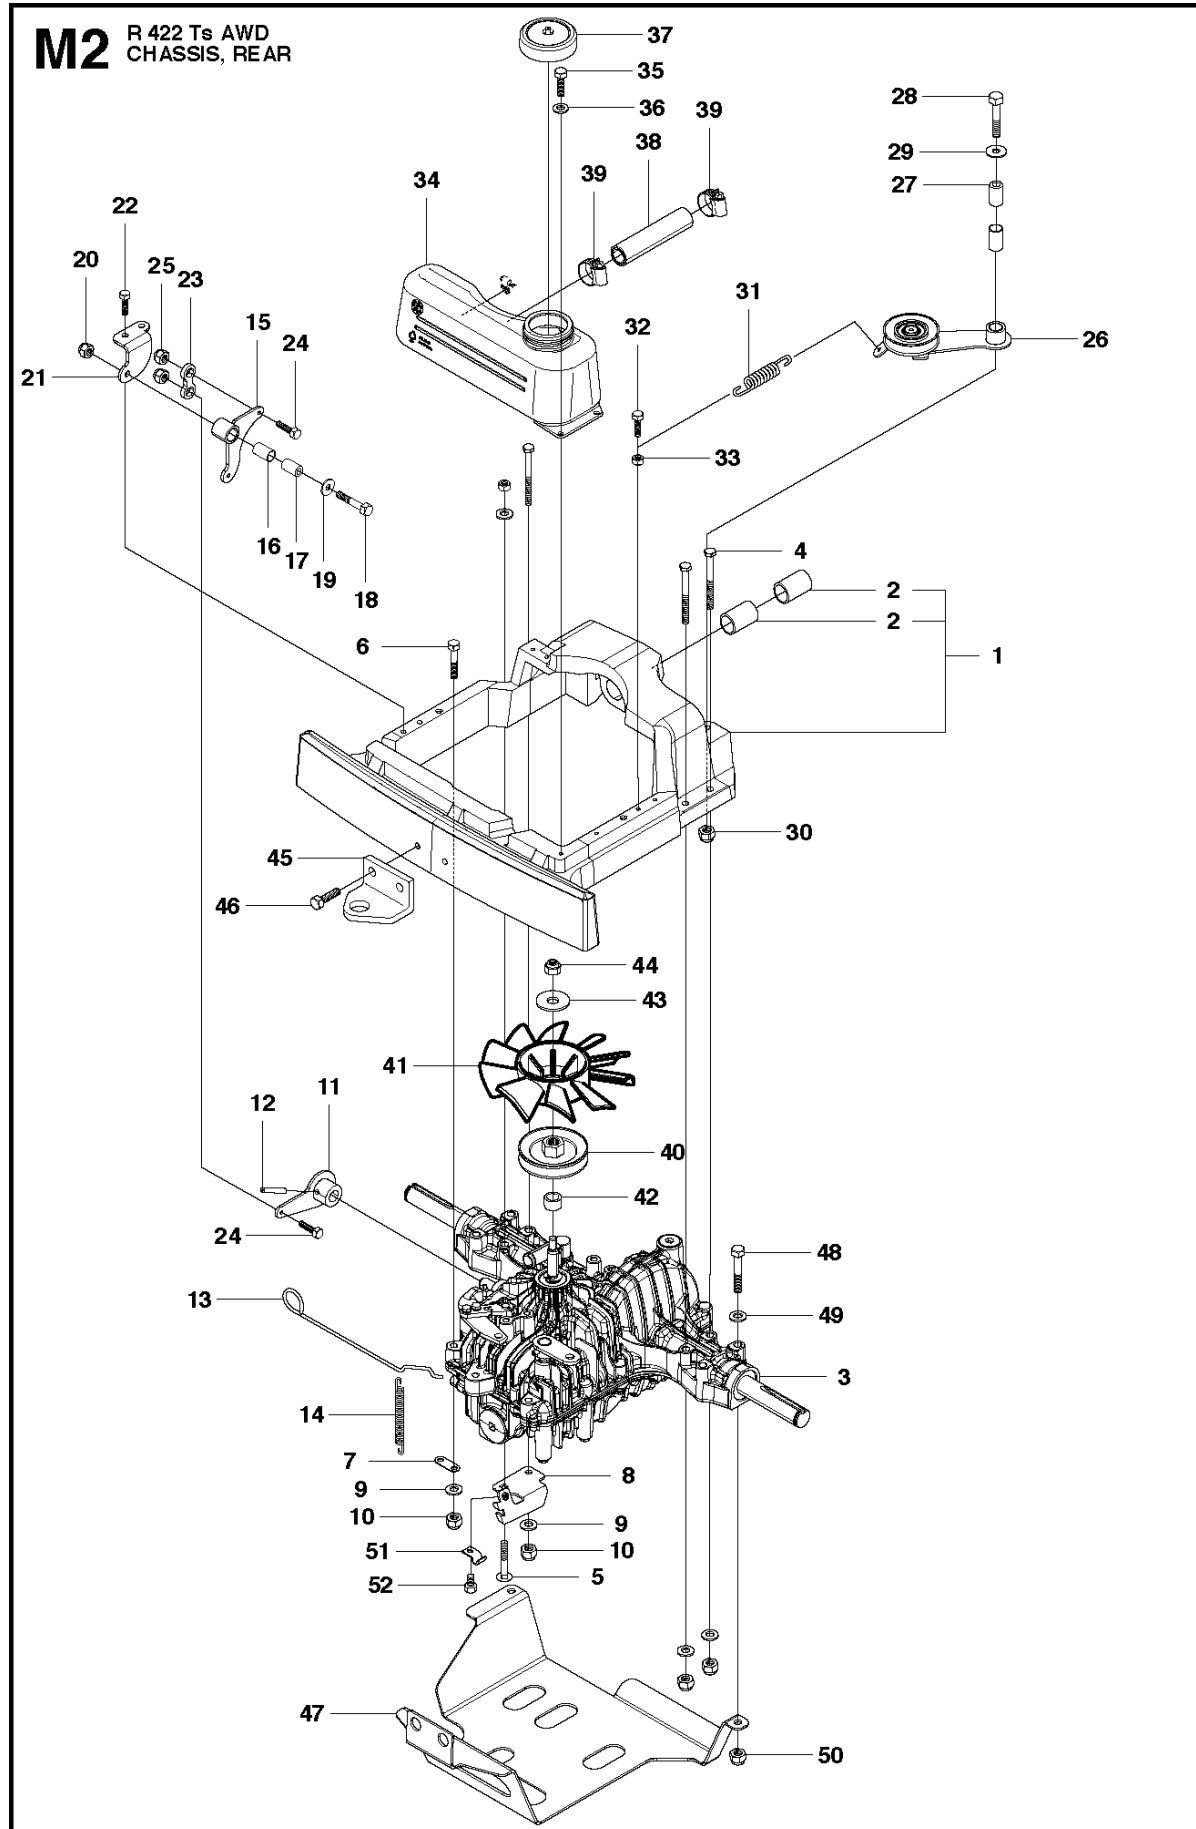

Ref	Part no.	Description	Remark	Qty	Kit
1	535 40 61-01	BRACKET ASSY		1	
2	506 98 61-02	GLIDLAGER		2	1
3	577 53 17-01	TRANSMISSION		1	
4	504 62 82-01	SCREW EHHM		3	
5	535 42 38-08	SCREW RSQM		1	
6	725 24 66-51	SCREW		1	
7	506 59 93-01	LINK		1	
8	544 38 81-01	BRACKET		1	
9	734 11 64-01	WASHER		5	
10	732 21 18-01	LOCK NUT		5	
11	544 38 73-01	CONTROL LEVER		1	
12	721 43 47-01	SPRING PIN		1	
13	505 49 01-01	ARM		1	
14	506 83 43-01	SPRING		1	
15	544 38 82-01	LEVER		1	
16	506 98 61-03	BUSHING		1	
17	506 99 20-01	PIPE		1	
18	725 24 60-51	SCREW EHHM		1	
19	734 11 64-41	WASHER		1	
20	732 21 18-01	LOCK NUT		1	
21	544 38 85-01	BRACKET		1	
22	725 24 49-71	SCREW EHHM		2	
23	544 88 84-01	LINK RODS		1	
24	535 47 53-16	SCREW EHHFM		2	
25	732 21 14-01	LOCK NUT		2	
26	506 99 30-01	BELT TENSIONER ASSY		1	
27	506 99 20-01	PIPE		1	
28	725 24 62-51	SCREW EHHM		1	
29	734 11 64-41	WASHER		1	
30	732 21 18-01	LOCK NUT		1	
31	506 54 25-02	SPRING		1	
32	725 23 72-71	SCREW EHHM		1	
33	731 23 16-01	HEXAGON NUT		1	
34	544 38 86-01	EXPANSION TANK		1	
35	725 23 68-71	SCREW EHHM		2	
36	734 11 54-41	WASHER		2	
37	506 67 33-01	TANK CAP ASSY		1	
38	535 45 83-02	HOSE		1	
39	505 44 36-01	HOSE CLAMP		2	
40	506 99 14-01	PULLEY		1	
41	506 94 81-01	FAN		1	
42	502 43 38-01	SLEEVE		1	
43	734 11 74-41	WASHER		1	
44	732 21 20-01	NUT		1	
45	506 88 99-01	HITCH		1	
46	725 24 93-71	SCREW EHHM		2	
47	504 55 51-01	SKID PLATE		1	
48	725 24 64-51	SCREW EHHM		2	
49	734 11 64-01	WASHER		2	
50	732 21 18-01	LOCK NUT		2	
51	506 56 65-01	CLIP		1	
52	725 23 66-71	SCREW EHHM		1	