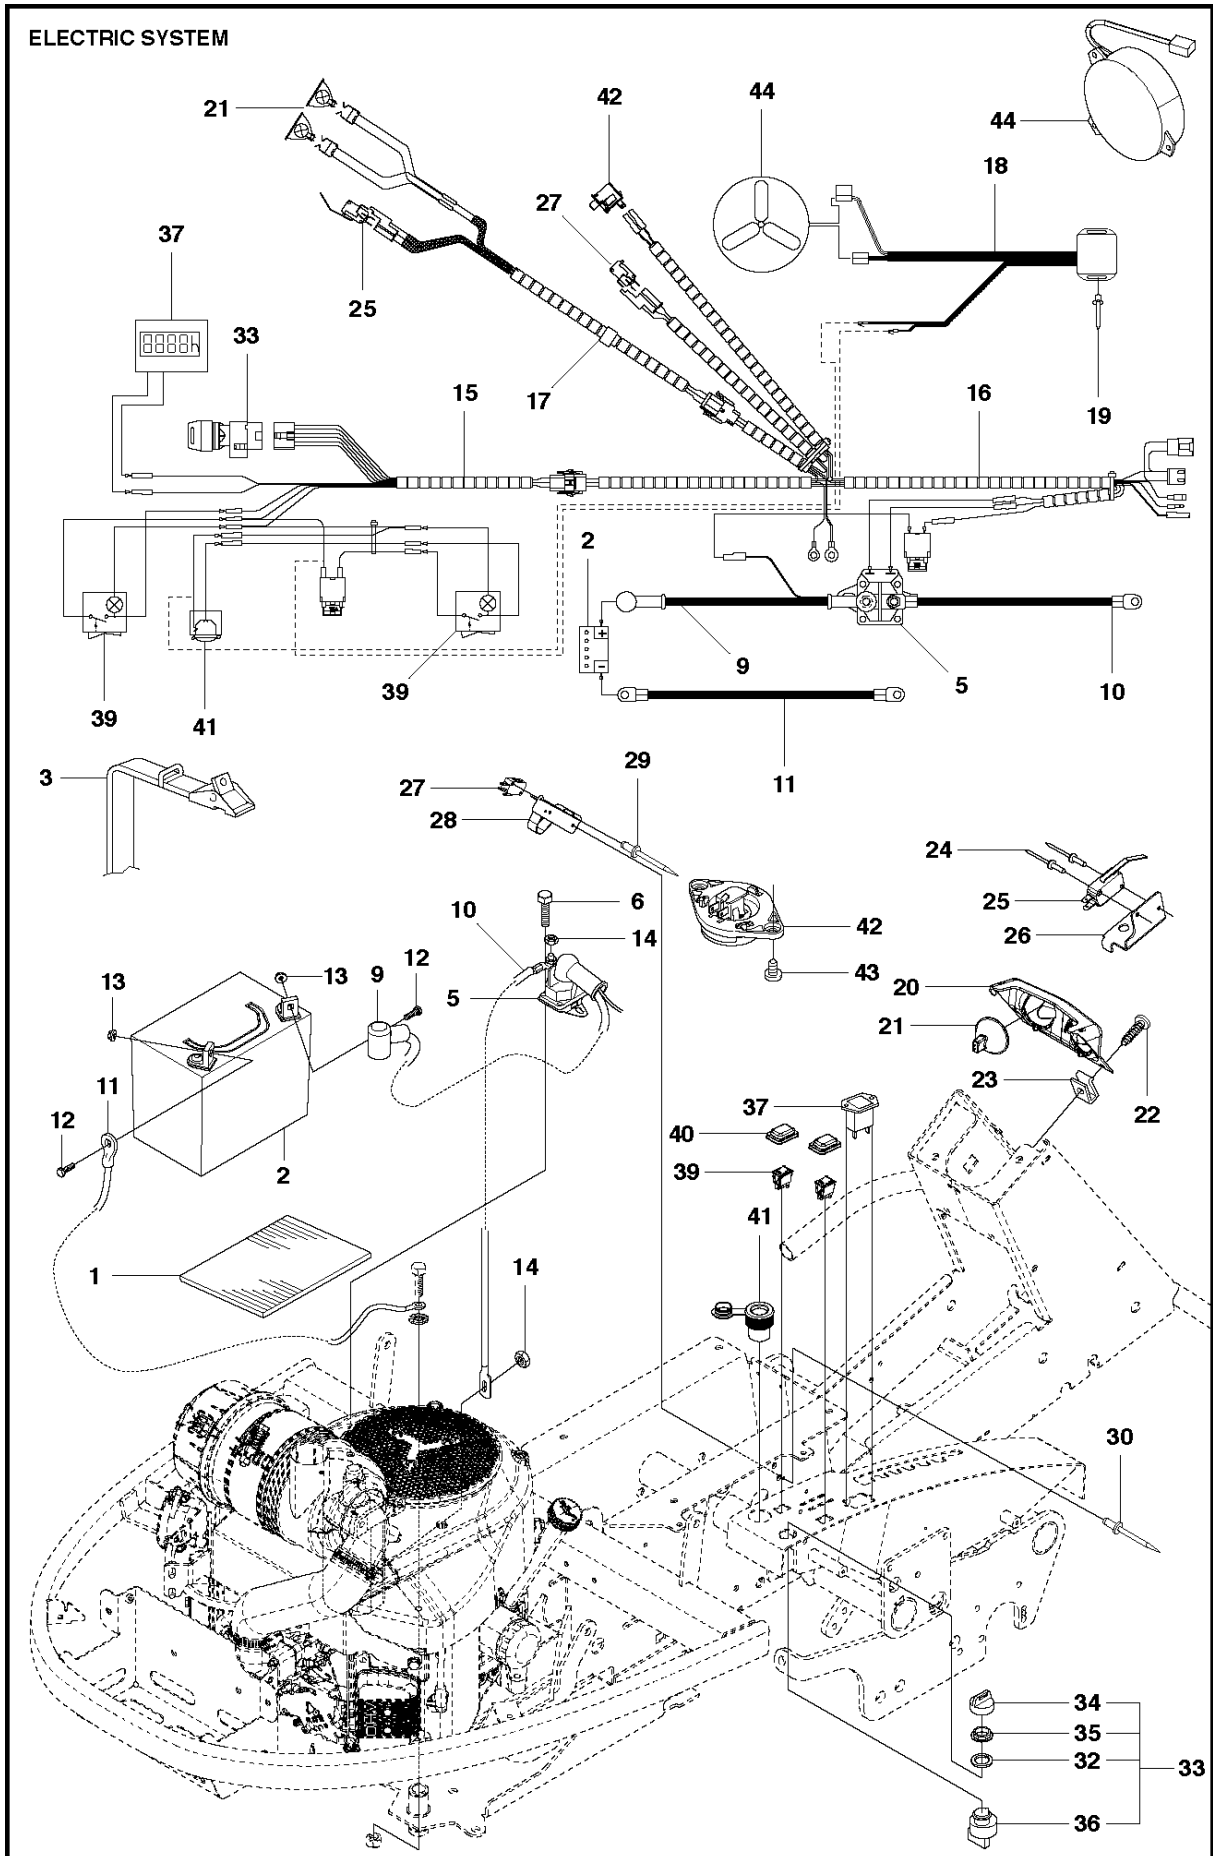

16

-

17

-

18

DECALS

R422 Ts AWD, 966772901, 2011-11

Ref	Part no.	Description	Remark	Qty	Kit
1	535 46 28-01	CONTROL LABEL		1	
2	506 89 33-01	DECAL		1	
3	506 89 34-01	DECAL		1	
4	506 89 35-01	DECAL		1	
5	544 21 14-01	LABEL	R 422 Ts AWD	2	
5	544 21 14-01	LABEL	R 422 Ts	1	
6	544 83 35-01	LABEL	R 422 Ts AWD	2	
7	506 96 83-01	DECAL		1	
8	506 94 48-01	LABEL		1	
10	505 21 77-05	LABEL	CombiClip 112	1	
10	505 21 77-07	LABEL	CombiClip 122	1	
11	506 58 45-01	LABEL	R 422 Ts	1	
12	505 51 45-03	LABEL	R 422 Ts AWD	1	
13	505 51 44-03	LABEL		1	
14	505 51 66-01	LABEL		1	
15	505 51 67-01	LABEL		2	
16	544 39 11-02	LABEL		1	
17	544 39 11-01	LABEL		2	
18	535 45 87-02	LABEL		1	