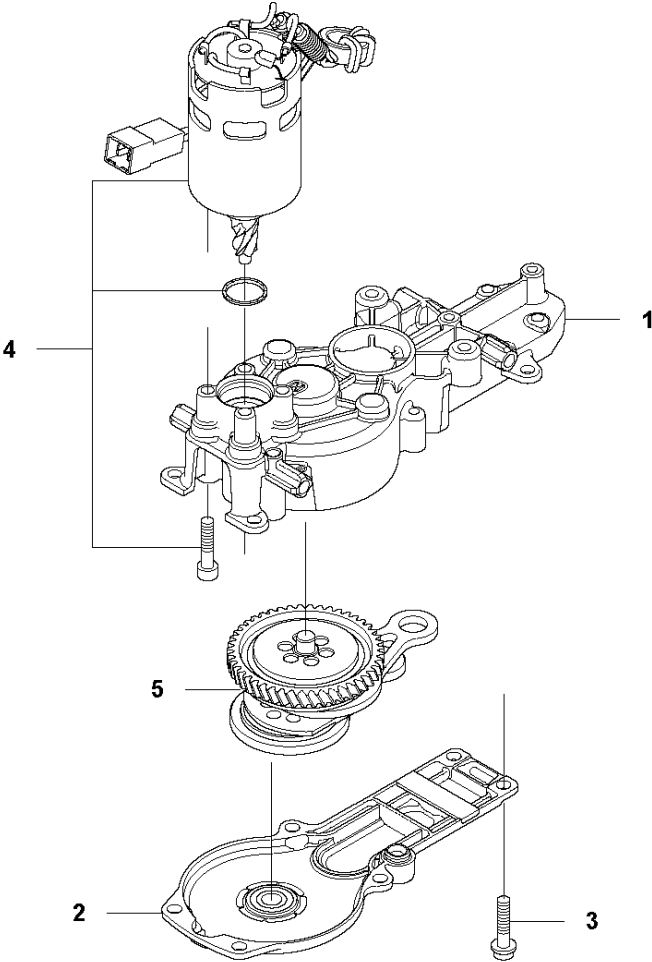

SPARE PARTS LIST

HEDGE TRIMMERS/POLE HEDGE
TRIMMERS

136 LiHD50, 2012-08

North America

BLi80 - 967 24 18-01
BLi150 - 967 24 19-01

QC330 - 966 73 06-03

ACCESSORIES

136 LiHD50, 2012-08

Ref	Part No	Description	Remark	QTY KIT
	967 24 18-01	BATTERY		1
	967 24 19-01	BATTERY		1
	966 73 06-03	BATTERY CHARGER		1

F 136 LiHD50
ACCESSORIES

ACCESSORIES

136 LiHD50, 2012-08

Ref	Part No	Description	Remark	QTY KIT
1	578 08 19-01	MAINS CABLE		1
2	579 13 06-01	MAINS CABLE		1

B 136 LiHD50
GEAR

BEVEL GEAR

136 LiHD50, 2012-08

Ref	Part No	Description	Remark	QTY KIT
1	582 38 64-01	GEAR CASE		1
2	582 38 66-01	PLATE		1
3	576 03 30-01	SCREW		6
4	581 27 42-01	MOTOR		1
5	581 27 44-01	GEAR		1

A 136 LiHD50
CUTTING

CUTTING BLADE

136 LiHD50, 2012-08

Ref	Part No	Description	Remark	QTY KIT
1	577 83 90-01	BLADE 50 ASSEMBLY		1
2	578 37 22-01	GASKET		1
3	577 95 02-01	BLADE SHEATH 50		1
4	581 27 96-01	PROTECTION		1