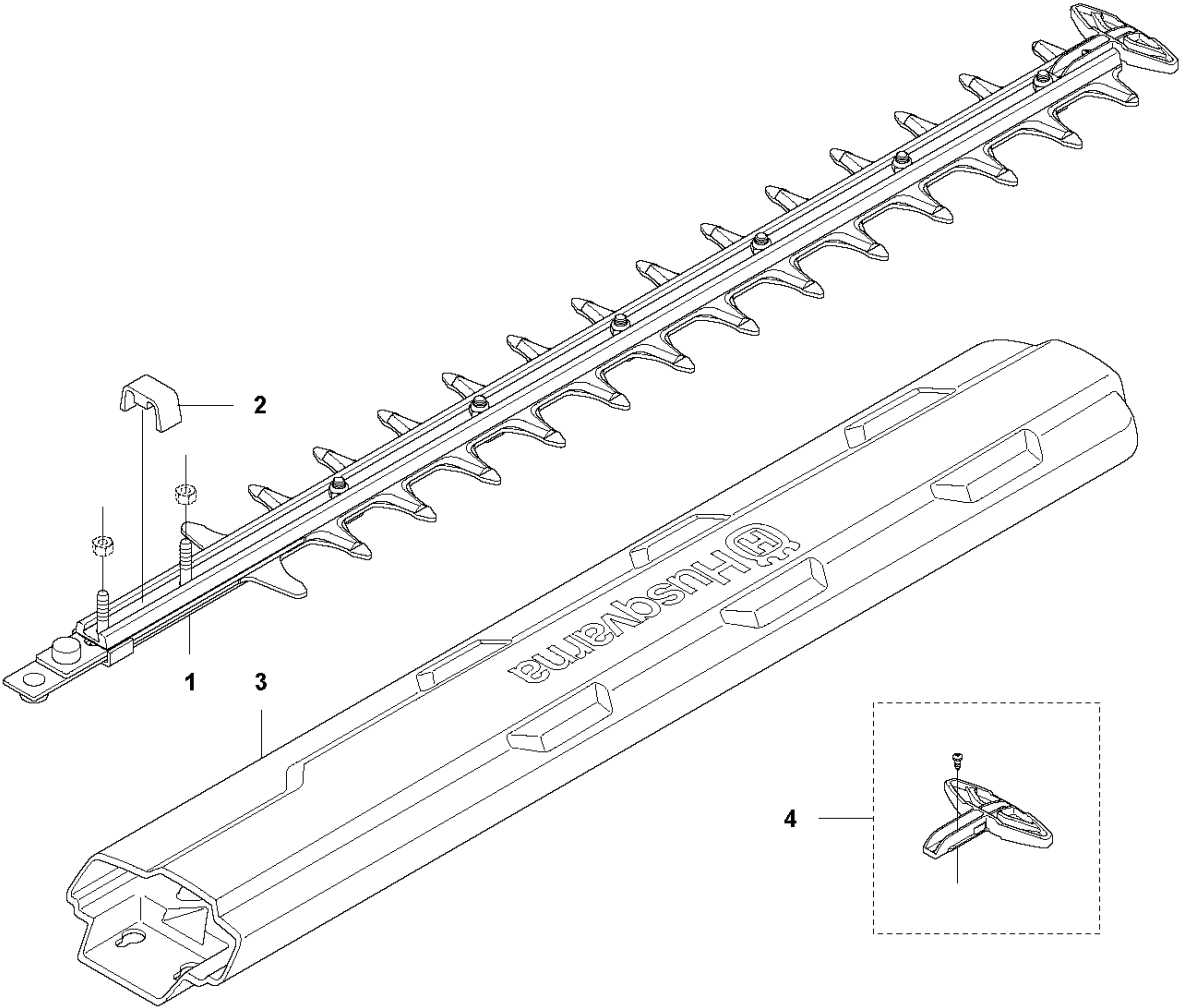

B 136 LiHD50
GEAR

BEVEL GEAR

136 LiHD50, 2012-08

Ref	Part No	Description	Remark	QTY KIT
1	582 38 64-01	GEAR CASE		1
2	582 38 66-01	PLATE		1
3	576 03 30-01	SCREW		6
4	581 27 42-01	MOTOR		1
5	581 27 44-01	GEAR		1

A 136 LiHD50
CUTTING

CUTTING BLADE

136 LiHD50, 2012-08

Ref	Part No	Description	Remark	QTY KIT
1	577 83 90-01	BLADE 50 ASSEMBLY		1
2	578 37 22-01	GASKET		1
3	577 95 02-01	BLADE SHEATH 50		1
4	581 27 96-01	PROTECTION		1