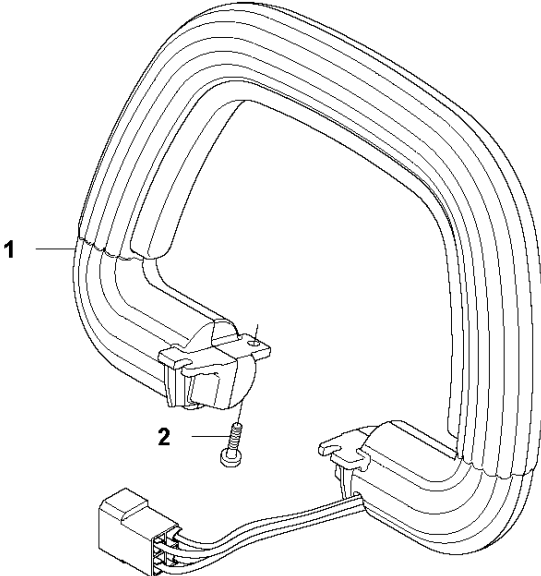

B 136 LiHD50
GEAR

BEVEL GEAR

136 LiHD50, 2012-08

Ref	Part No	Description	Remark	QTY KIT
1	582 38 64-01	GEAR CASE		1
2	582 38 66-01	PLATE		1
3	576 03 30-01	SCREW		6
4	581 27 42-01	MOTOR		1
5	581 27 44-01	GEAR		1

A 136 LiHD50
CUTTING

CUTTING BLADE

136 LiHD50, 2012-08

Ref	Part No	Description	Remark	QTY KIT
1	577 83 90-01	BLADE 50 ASSEMBLY		1
2	578 37 22-01	GASKET		1
3	577 95 02-01	BLADE SHEATH 50		1
4	581 27 96-01	PROTECTION		1

E 136 LiHD50
ELECTRIC

Ref	Part No	Description	Remark	QTY KIT
1	578 09 38-01	HARNES ASSY		1
2	503 21 28-13	SCREW CCRPANT		2
3	578 10 31-01	KEYPAD ASSY		1

C 136 LiHD50
HANDLE

HANDLE

136 LiHD50, 2012-08

Ref	Part No	Description	Remark	QTY KIT
1	577 91 78-01	FRONT HANDLE ASSY		1
2	579 21 19-01	SCREW IHSCT		2