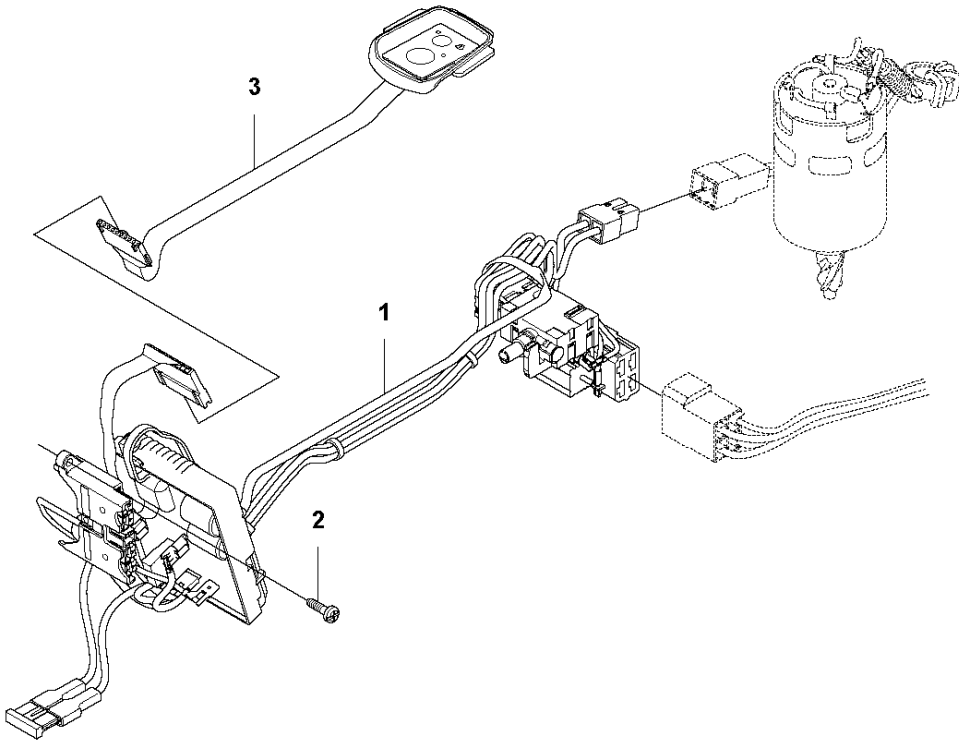

A 136 LiHD50
CUTTING

CUTTING BLADE

136 LiHD50, 2012-08

Ref	Part No	Description	Remark	QTY KIT
1	577 83 90-01	BLADE 50 ASSEMBLY		1
2	578 37 22-01	GASKET		1
3	577 95 02-01	BLADE SHEATH 50		1
4	581 27 96-01	PROTECTION		1

E 136 LiHD50
ELECTRIC

Ref	Part No	Description	Remark	QTY KIT
1	578 09 38-01	HARNES ASSY		1
2	503 21 28-13	SCREW CCRPANT		2
3	578 10 31-01	KEYPAD ASSY		1

C 136 LiHD50
HANDLE

HANDLE

136 LiHD50, 2012-08

Ref	Part No	Description	Remark	QTY KIT
1	577 91 78-01	FRONT HANDLE ASSY		1
2	579 21 19-01	SCREW IHSCT		2