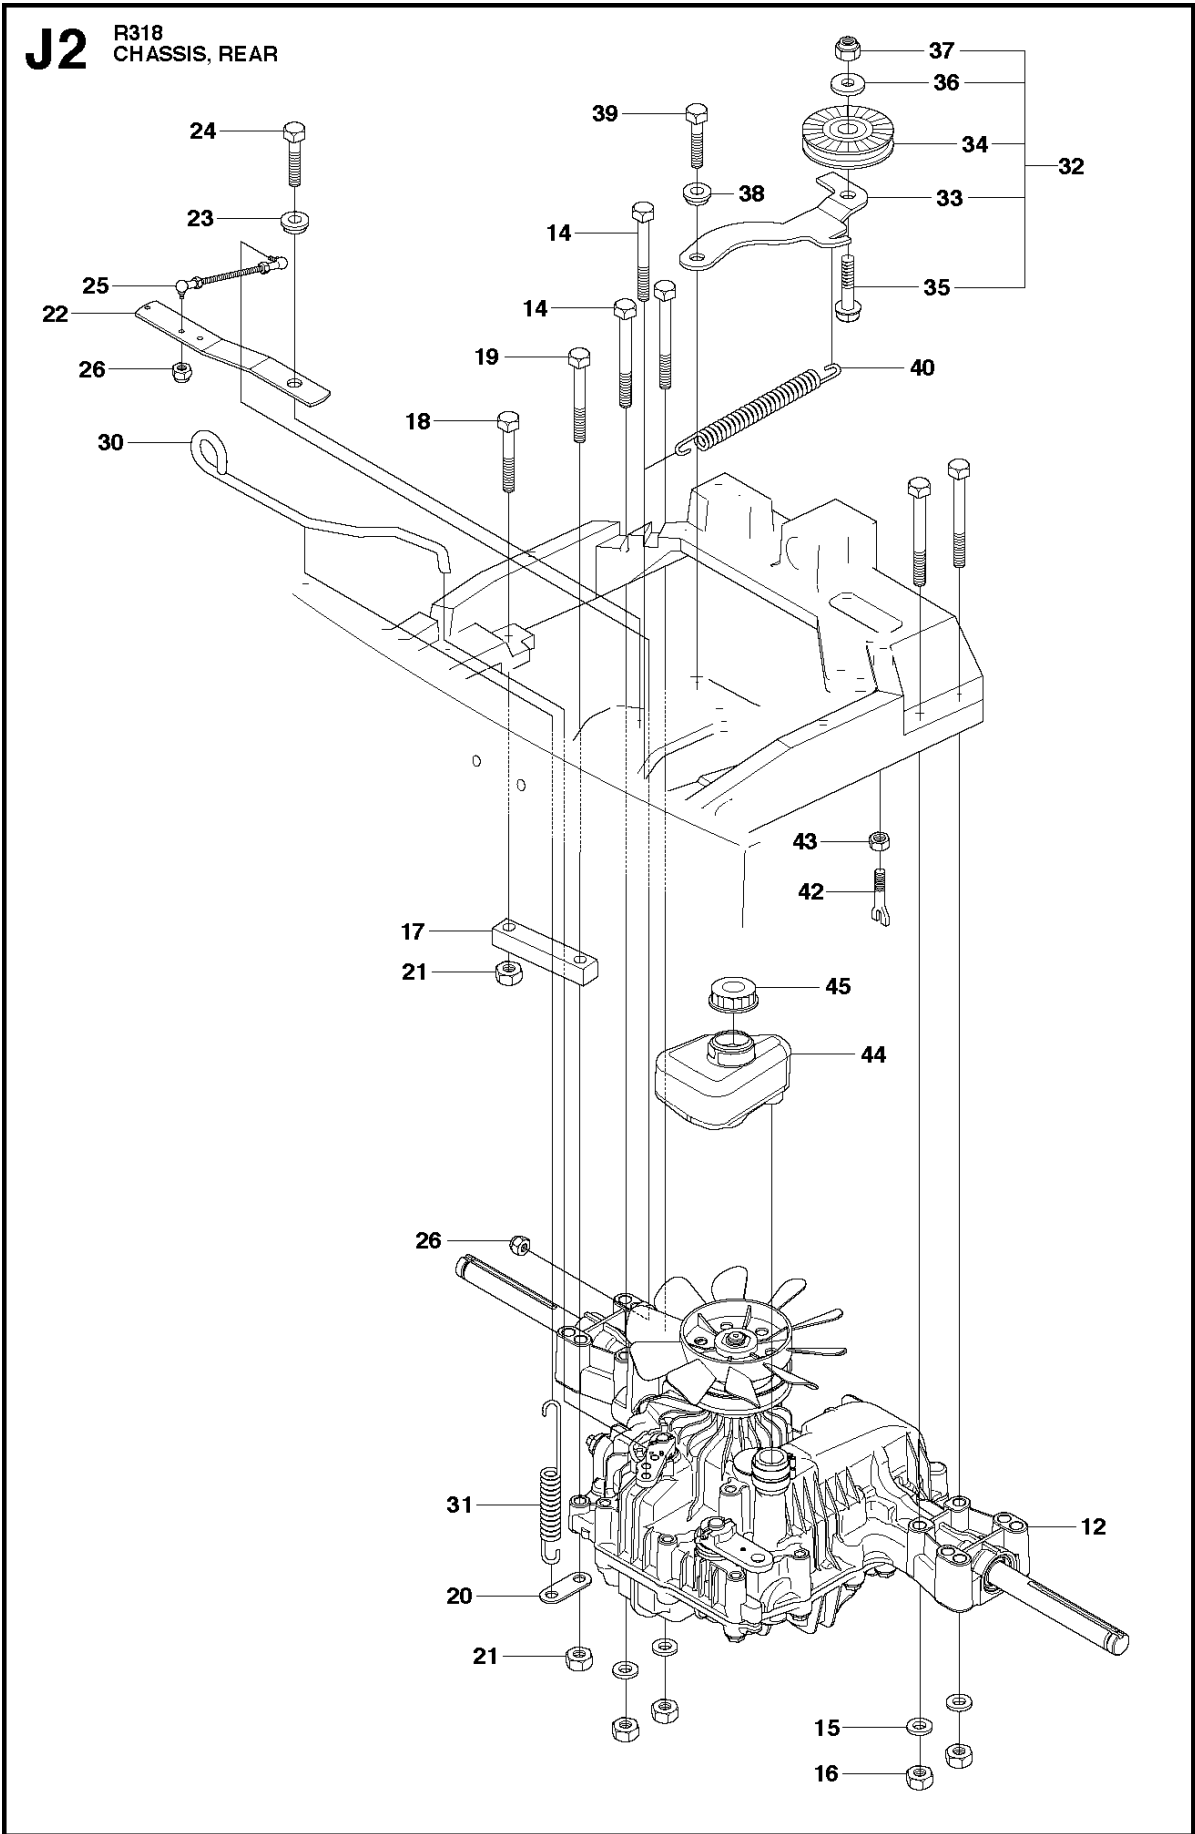

CHASSIS REAR

R318, 966757301, 967151601, 2012

Ref	Part No	Description	Remark	QTY	KIT
12	506 98 63-01	TRANSMISSION		1	
14	725 24 67-51	SCREW EHHM		5	
15	734 11 64-01	WASHER		4	
16	731 23 18-01	HEXAGON NUT		4	
17	506 98 72-01	MOMENTFÄSTE		1	
18	725 24 59-51	SCREW EHHM		1	
19	725 24 62-51	SCREW EHHM		1	
20	506 59 93-01	LINK		1	
21	731 23 18-01	HEXAGON NUT		2	
22	506 98 74-03	LEVER		1	
23	506 91 87-02	WASHER		1	
24	725 24 51-71	SCREW EHHM		1	
25	506 98 75-01	ADJUSTING ROD		1	
26	732 21 14-01	LOCK NUT		2	
30	506 98 82-01	FRIKOPPLINGSSTÅNG		1	
31	506 83 43-01	SPRING		1	
32	506 98 84-01	BELT TENSIONER ASSY		1	
33	506 98 85-01	BELT TENSIONER		1	32
34	506 94 69-01	BELT TENS WHEEL ASSY		1	32
35	725 24 55-51	SCREW		1	32
36	734 11 64-41	WASHER		1	32
37	732 21 18-01	LOCK NUT		1	32
38	506 91 87-02	WASHER		1	
39	725 24 51-71	SCREW EHHM		1	
40	506 98 86-01	SPRING		1	
42	506 98 88-01	PENDULUM		1	
43	731 23 20-51	HEXAGON NUT		1	
44	506 98 90-01	EXPANSION TANK		1	
45	506 98 80-01	TANK CAP ASSY		1