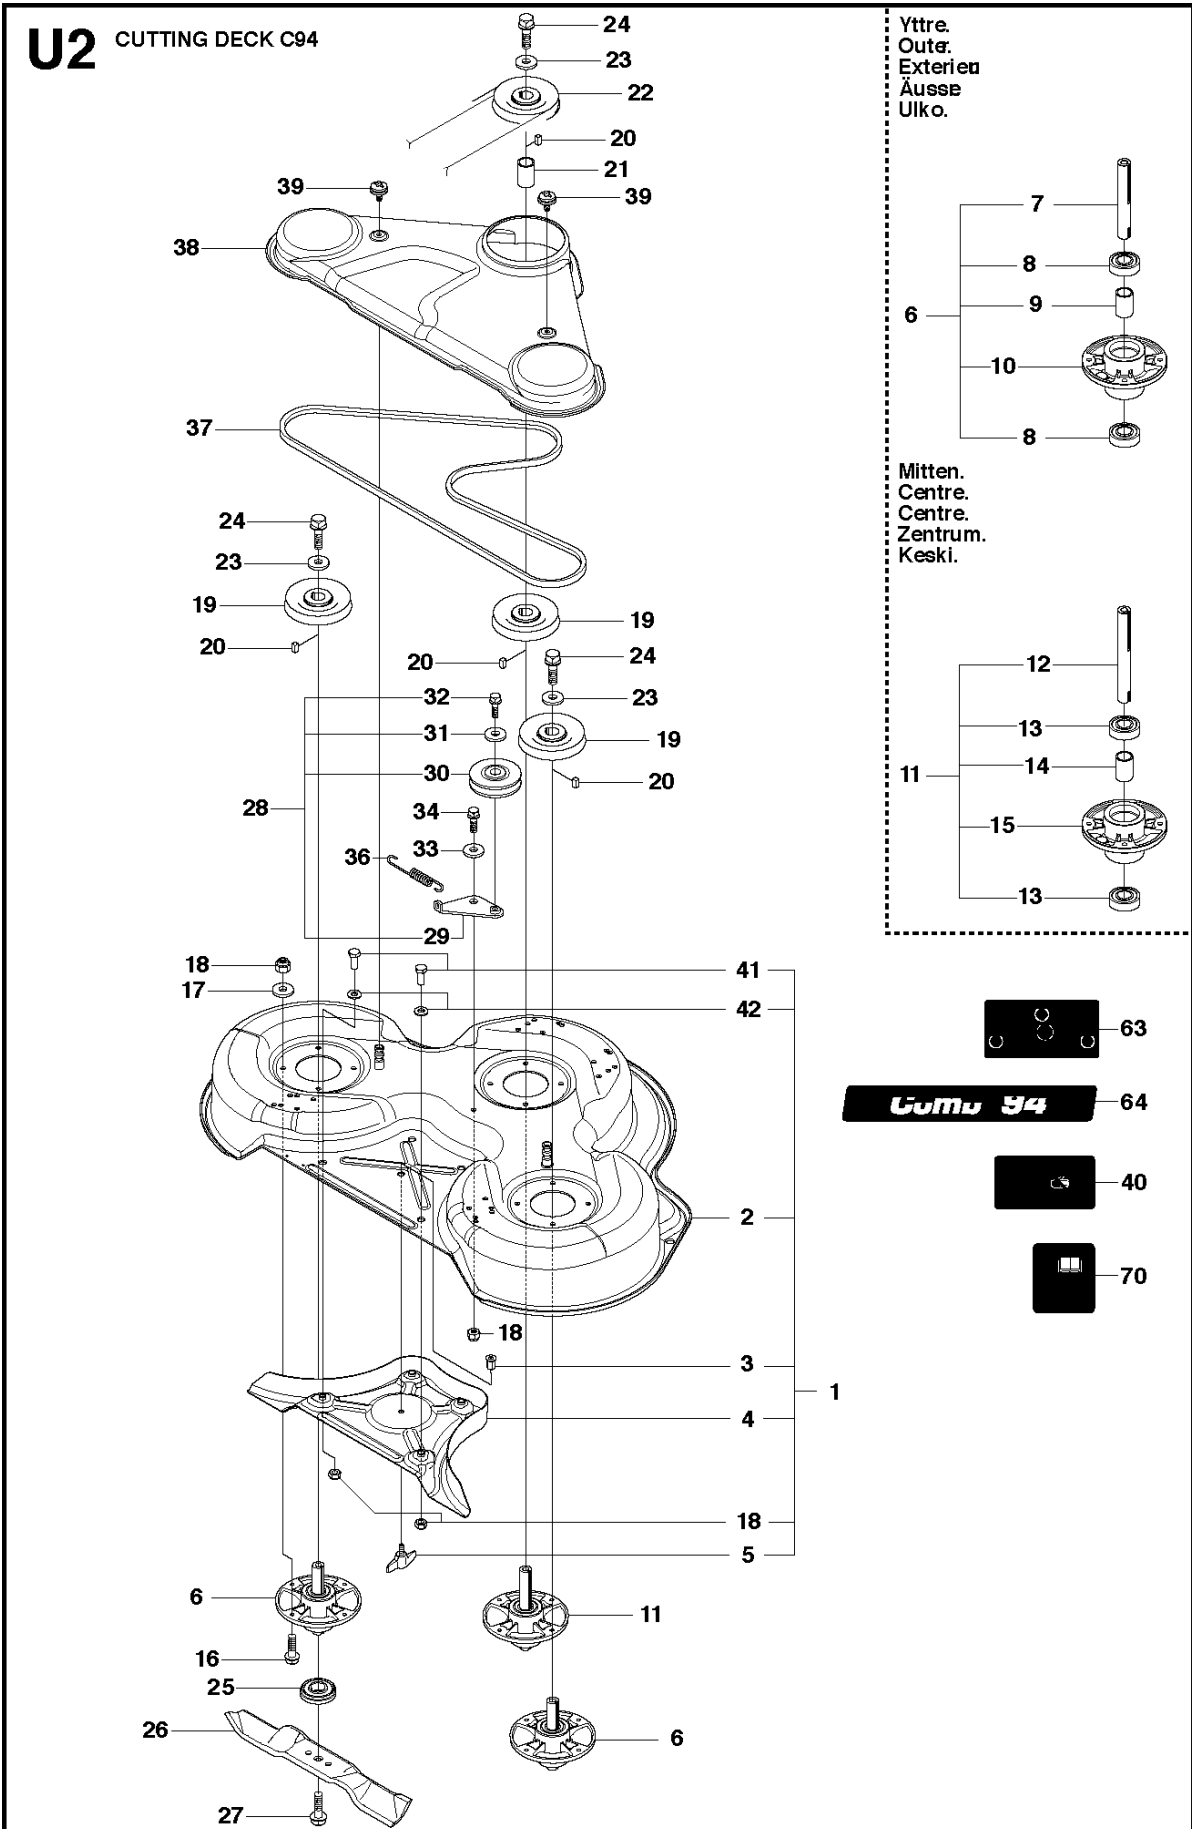

Ref	Part No	Description	Remark	QTY KIT
40	544 22 07-01	CROSS BAR		1
41	544 22 59-01	CROSS BAR		1
42	506 86 96-01	BEARING		8
43	506 81 38-01	REINFORCING PLATE		2
44	578 85 61-01	BRACKET		1
47	725 24 61-51	SCREW EHHM		8
48	732 21 18-01	LOCK NUT		10
49	544 22 69-01	PARALLEL ROD		1
50	544 45 14-01	PARALLEL ROD		1
51	544 45 15-01	ADJUSTING ROD		1
52	506 89 76-01	NUT		1
53	731 23 20-51	HEXAGON NUT		1
54	578 17 78-01	DECK ATTACHMENT		1
55	544 21 39-01	LOCKING PIN		1
56	544 21 41-01	SPRING		1
57	735 31 13-20	E-CLIP		1
58	506 59 74-01	COLLAR SCREW		4
59	732 21 18-01	LOCK NUT		4
60	506 96 30-01	WHEEL ASSY		2
61	535 46 41-01	WASHER		4
62	735 31 17-00	CIRCLIP		2
63	578 17 67-01	BELT TENSIONER ASSY		1
64	506 97 68-01	SPRING		1
65	506 99 20-01	PIPE		1
66	725 24 60-51	SCREW EHHM		1
67	734 11 64-41	WASHER		1
68	544 36 24-01	SCREW		2
69	503 89 47-03	SNAP		1