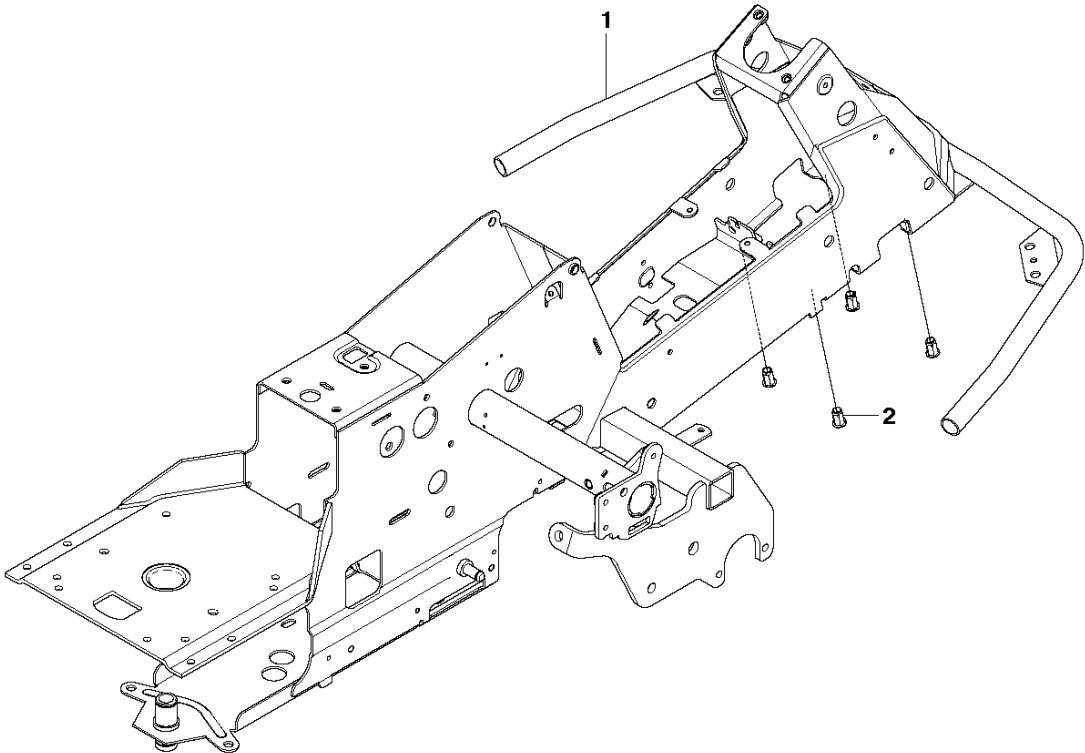

F R216 AWD
CHASSIS

CHASSIS & ENCLOSURES

R216 AWD, 966757101, 2012

Ref	Part No	Description	Remark	QTY KIT
1	577 93 91-01	CHASSIS		1
2	506 91 62-01	BLIND RIVET NUT		4