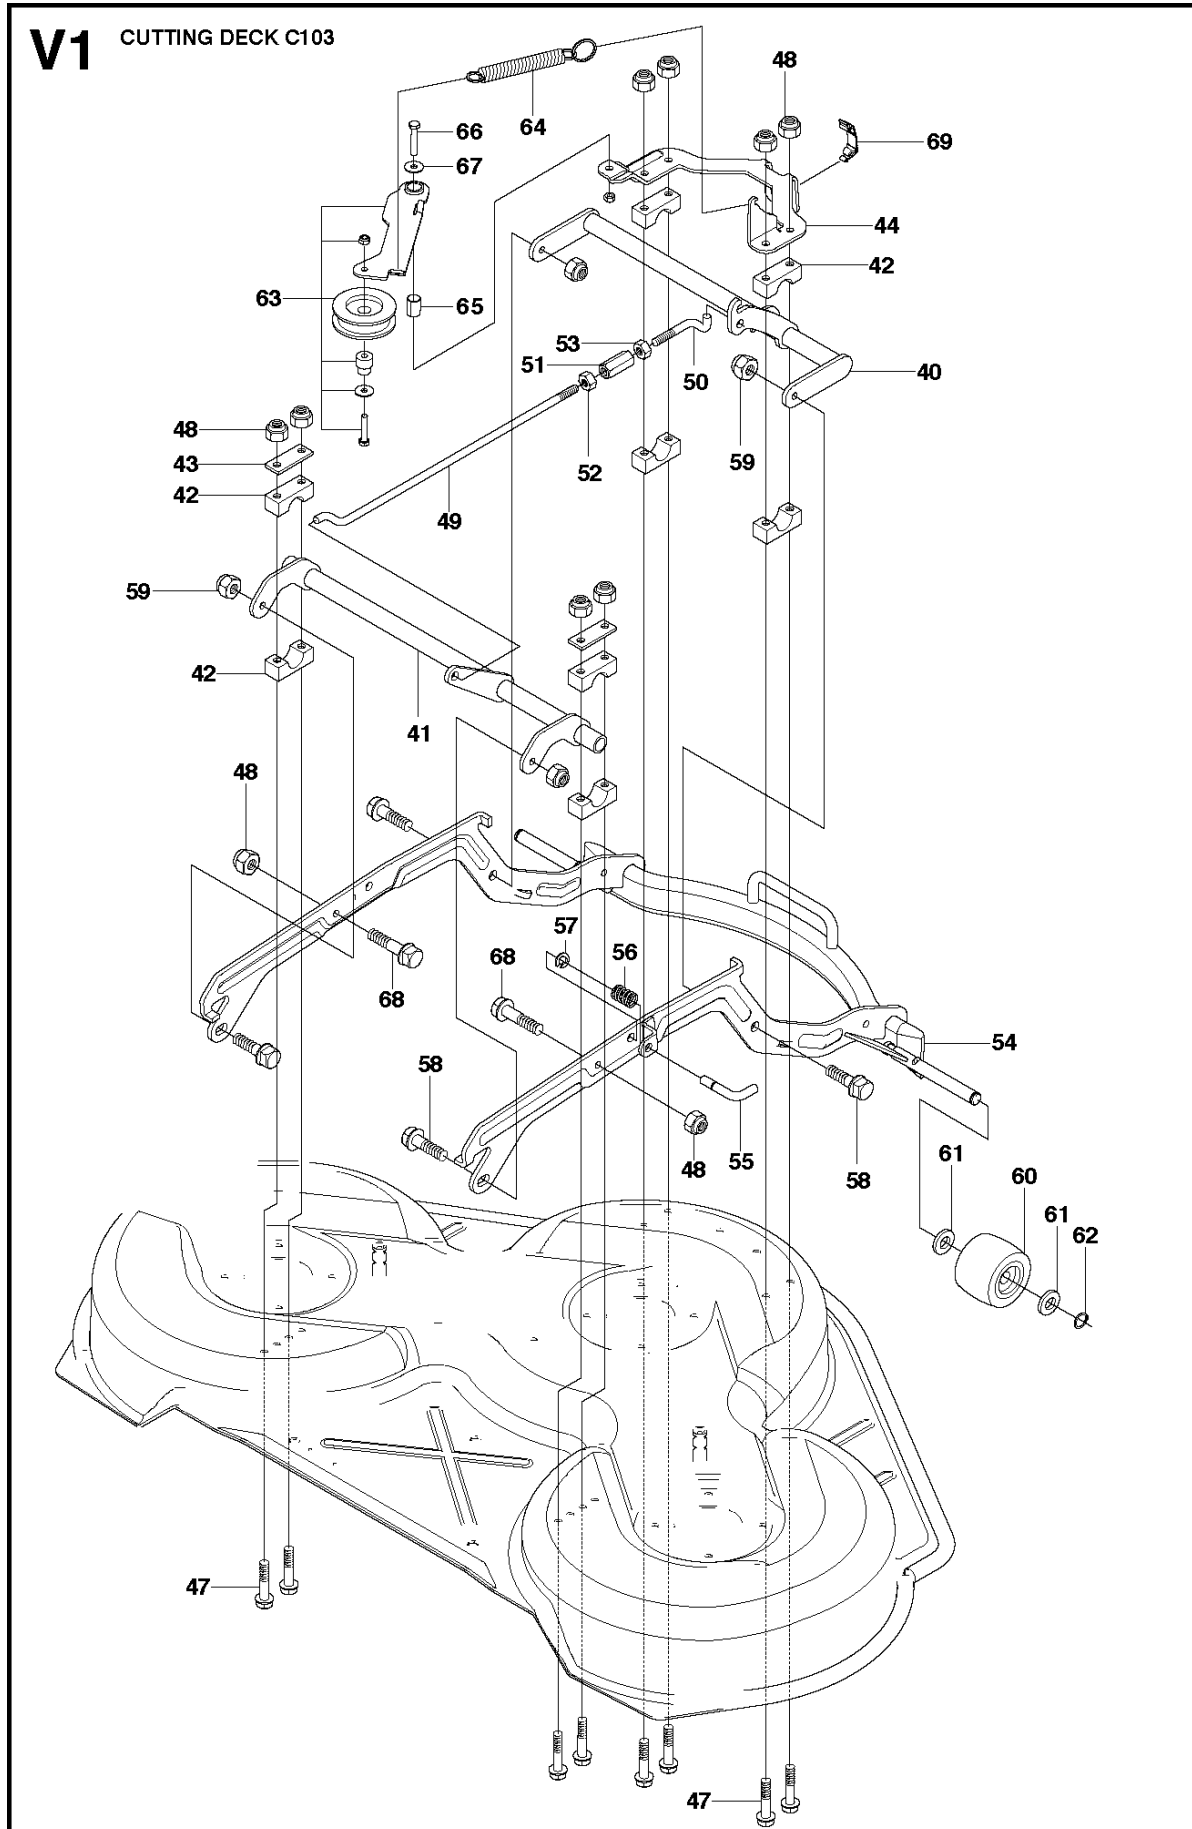

Ref	Part No	Description	Remark	QTY KIT
40	544 22 07-01	CROSS BAR		1
41	544 22 59-01	CROSS BAR		1
42	506 86 96-01	BEARING		8
43	506 81 38-01	REINFORCING PLATE		2
44	578 85 61-01	BRACKET		1
47	725 24 61-51	SCREW EHHM		8
48	732 21 18-01	LOCK NUT		10
49	544 22 69-01	PARALLEL ROD		1
50	544 45 14-01	PARALLEL ROD		1
51	544 45 15-01	ADJUSTING ROD		1
52	506 89 76-01	NUT		1
53	731 23 20-51	HEXAGON NUT		1
54	578 17 78-01	DECK ATTACHMENT		1
55	544 21 39-01	LOCKING PIN		1
56	544 21 41-01	SPRING		1
57	735 31 13-20	E-CLIP		1
58	506 59 74-01	COLLAR SCREW		4
59	732 21 18-01	LOCK NUT		4
60	506 96 30-01	WHEEL ASSY		2
61	535 46 41-01	WASHER		4
62	735 31 17-00	CIRCLIP		2
63	578 17 67-01	BELT TENSIONER ASSY		1
64	506 97 68-01	SPRING		1
65	506 99 20-01	PIPE		1
66	725 24 60-51	SCREW EHHM		1
67	734 11 64-41	WASHER		1
68	544 36 24-01	SCREW		2
69	503 89 47-03	SNAP		1