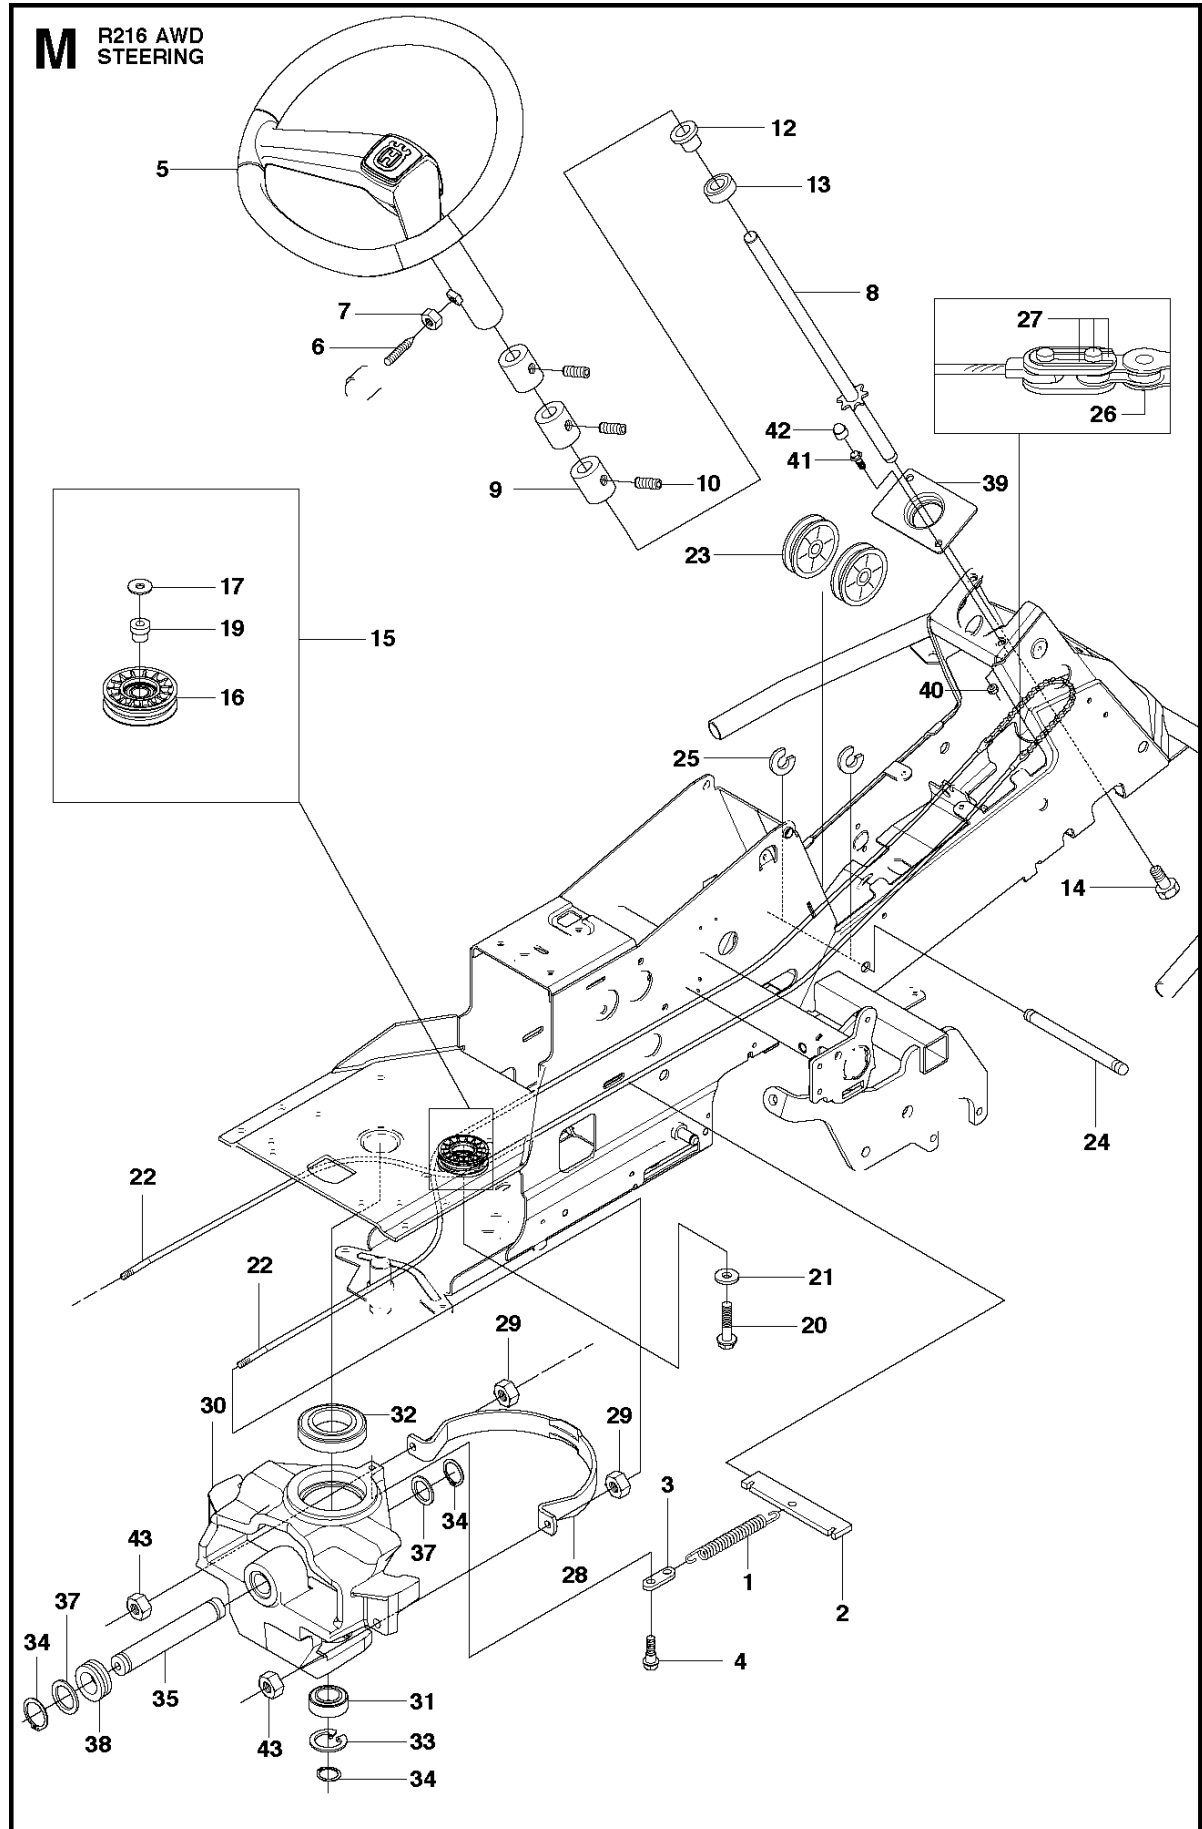

STEERING

R216 AWD, 966757101, 2012

Ref	Part No	Description	Remark	QTY	KIT
1	506 67 19-01	SPRING		1	
2	506 57 63-01	SPRING RETAINER		1	
3	506 67 08-01	LINK		1	
4	506 59 74-01	COLLAR SCREW		1	
5	577 96 04-02	STEERING WHEEL		1	
6	728 74 55-05	SCREW IHSETM		1	
7	731 23 18-01	HEXAGON NUT		1	
8	575 63 19-01	STEERING ROD		1	
9	506 86 34-01	DRIVER		3	
10	728 84 43-05	SCREW IHSETM		3	
12	506 88 78-01	SPACER		1	
13	738 21 04-04	BALL BEARING		1	
14	506 57 01-04	SCREW EHHFM		1	
15	576 49 25-01	PULLEY		1	
16	576 26 91-01	PULLEY		1	15
17	735 31 40-10	CIRCLIP		1	15
19	576 48 73-01	BUSHING		1	15
20	506 67 54-03	SCREW EHHFM		1	
21	734 11 74-41	WASHER		1	
22	577 19 99-04	WIRE ASSY		2	
23	506 52 24-01	STARTER PULLEY		2	
24	506 53 94-04	SHAFT		1	
25	735 31 14-20	E-CLIP		2	
26	506 55 46-01	CHAIN		1	
27	506 55 47-01	LINKAGE		2	
28	544 42 73-01	WIRE GUIDE		1	
29	731 23 20-51	HEXAGON NUT		2	
30	577 65 93-01	SPINDLE		1	
31	738 21 05-04	BALL BEARING		1	
32	738 21 10-04	BALL BEARING		1	
33	735 31 40-10	CIRCLIP		1	
34	735 31 26-00	CIRCLIP		3	
35	506 98 59-01	SWING AXLE		1	
37	506 77 34-01	WASHER		1	
38	740 68 14-21	V-RING		1	
39	578 06 52-01	BRACKET		1	
40	732 21 20-51	NUT		1	
41	506 67 54-03	SCREW EHHFM		1	
42	544 43 32-01	PROTECTIVE COVER		1	
43	732 21 20-51	NUT		2