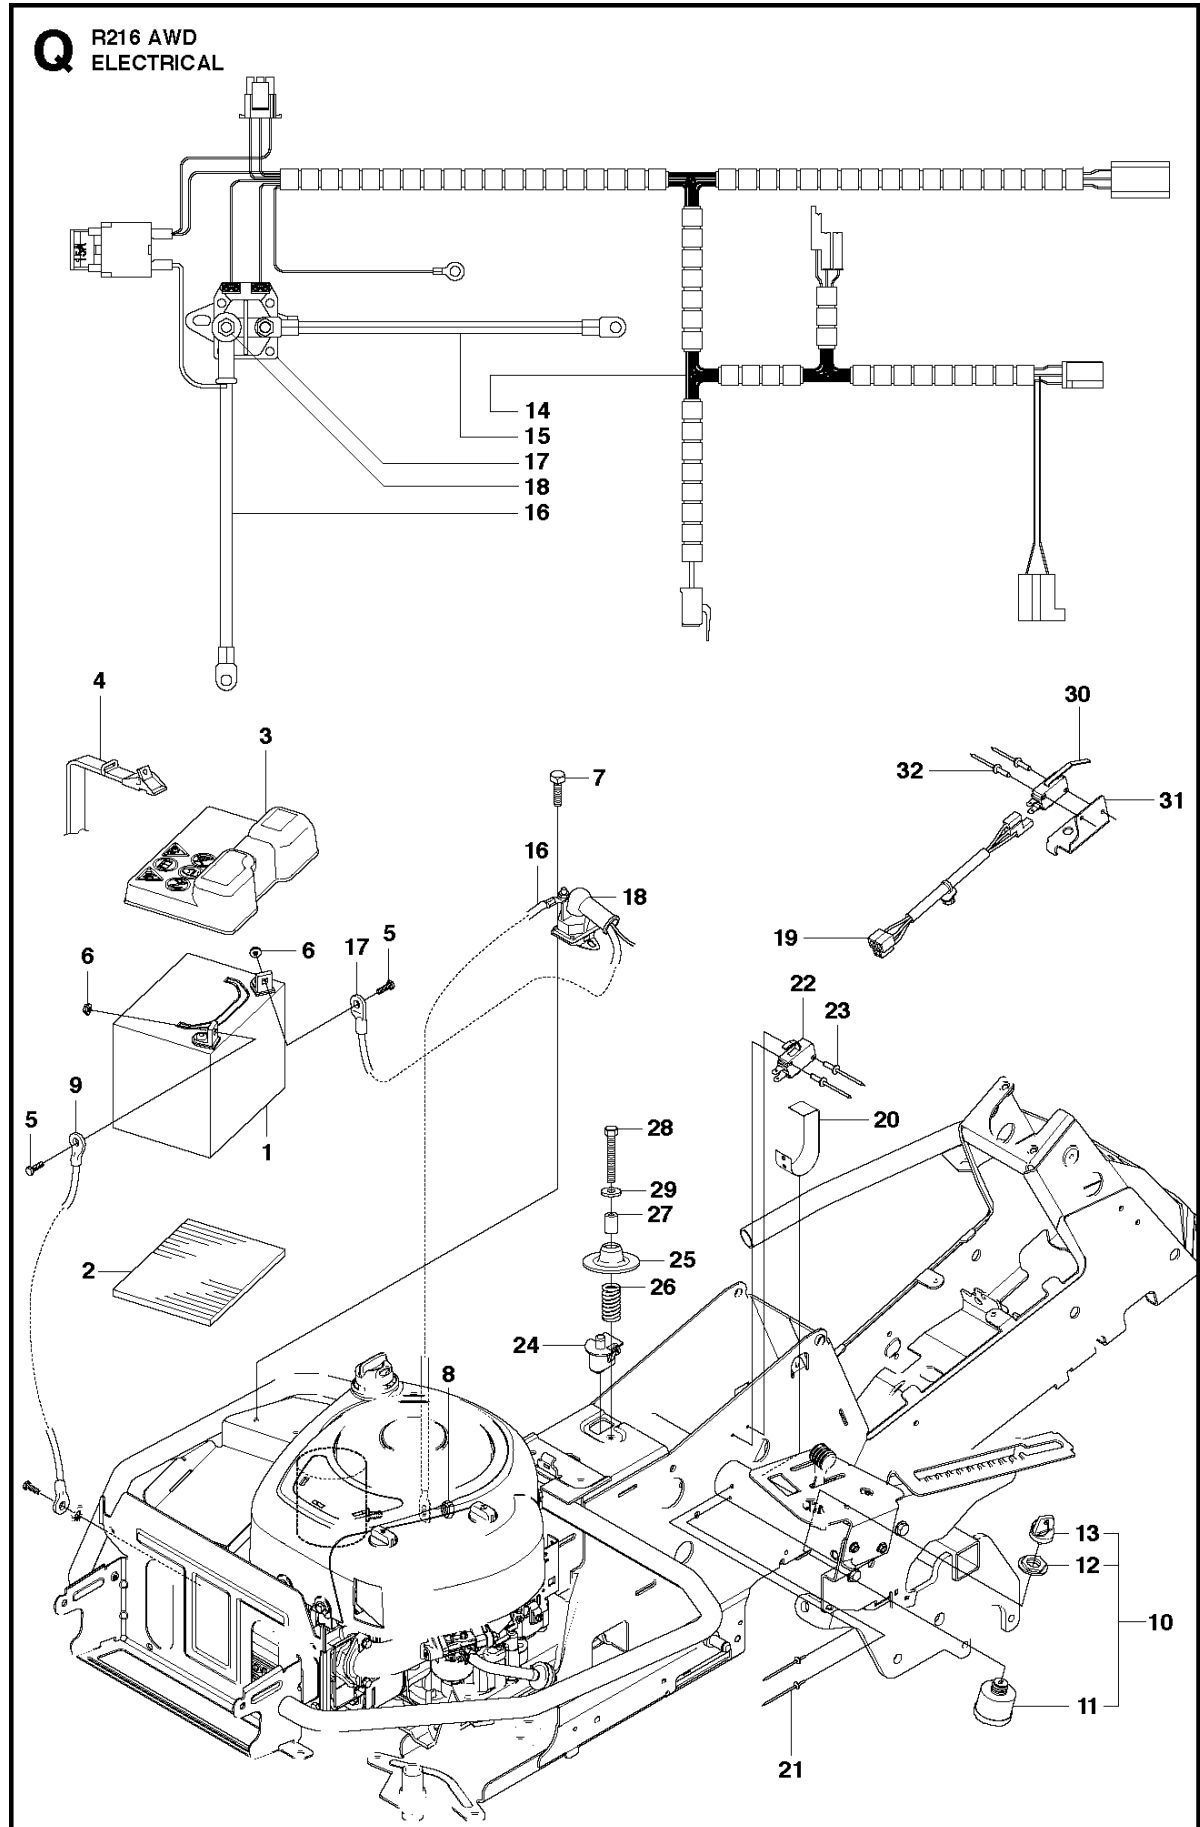

ELECTRICAL

R216 AWD, 966757101, 2012

Ref	Part No	Description	Remark	QTY	KIT
1	577 04 16-01	BATTERY		1	
2	535 44 11-01	BATTERY MAT		1	
3	578 20 06-01	COVER		1	
4	506 83 68-02	BATTERY BELT		1	
5	522 62 21-01	SCREW EHHM		2	
6	522 62 43-01	NUT		2	
7	725 23 64-61	SCREW EHHFT		1	
8	506 89 98-01	NUT		1	
9	576 18 38-01	CABLE		1	
10	544 44 21-01	IGNITION SWITCH		1	
11	544 44 22-01	IGNITION SWITCH		1	10
12	544 44 23-01	NUT		1	10
13	544 44 24-01	IGNITION KEY		1	10
14	578 33 83-01	WIRING		1	
15	576 18 40-01	CABLE		1	
16	576 18 39-01	CABLE		1	
17	544 43 98-01	RELAY		1	
18	506 89 98-01	NUT		2	
19	576 18 54-01	WIRING		1	
20	506 90 93-01	PLATE SPRING		1	
21	722 78 39-02	BLIND RIVET		2	
22	574 31 60-01	SWITCH		1	
23	544 44 07-01	RIVET		2	
24	506 90 96-01	SWITCH		1	
25	506 90 97-01	SPRING WASHER		1	
26	544 44 12-01	SPRING		1	
27	506 90 99-02	SPACER TUBE		1	
28	725 24 60-51	SCREW EHHM		1	
29	734 11 64-01	WASHER		1	
30	574 31 61-01	SWITCH		1	
31	544 41 57-01	BRACKET		1	
32	544 44 07-01	RIVET		2