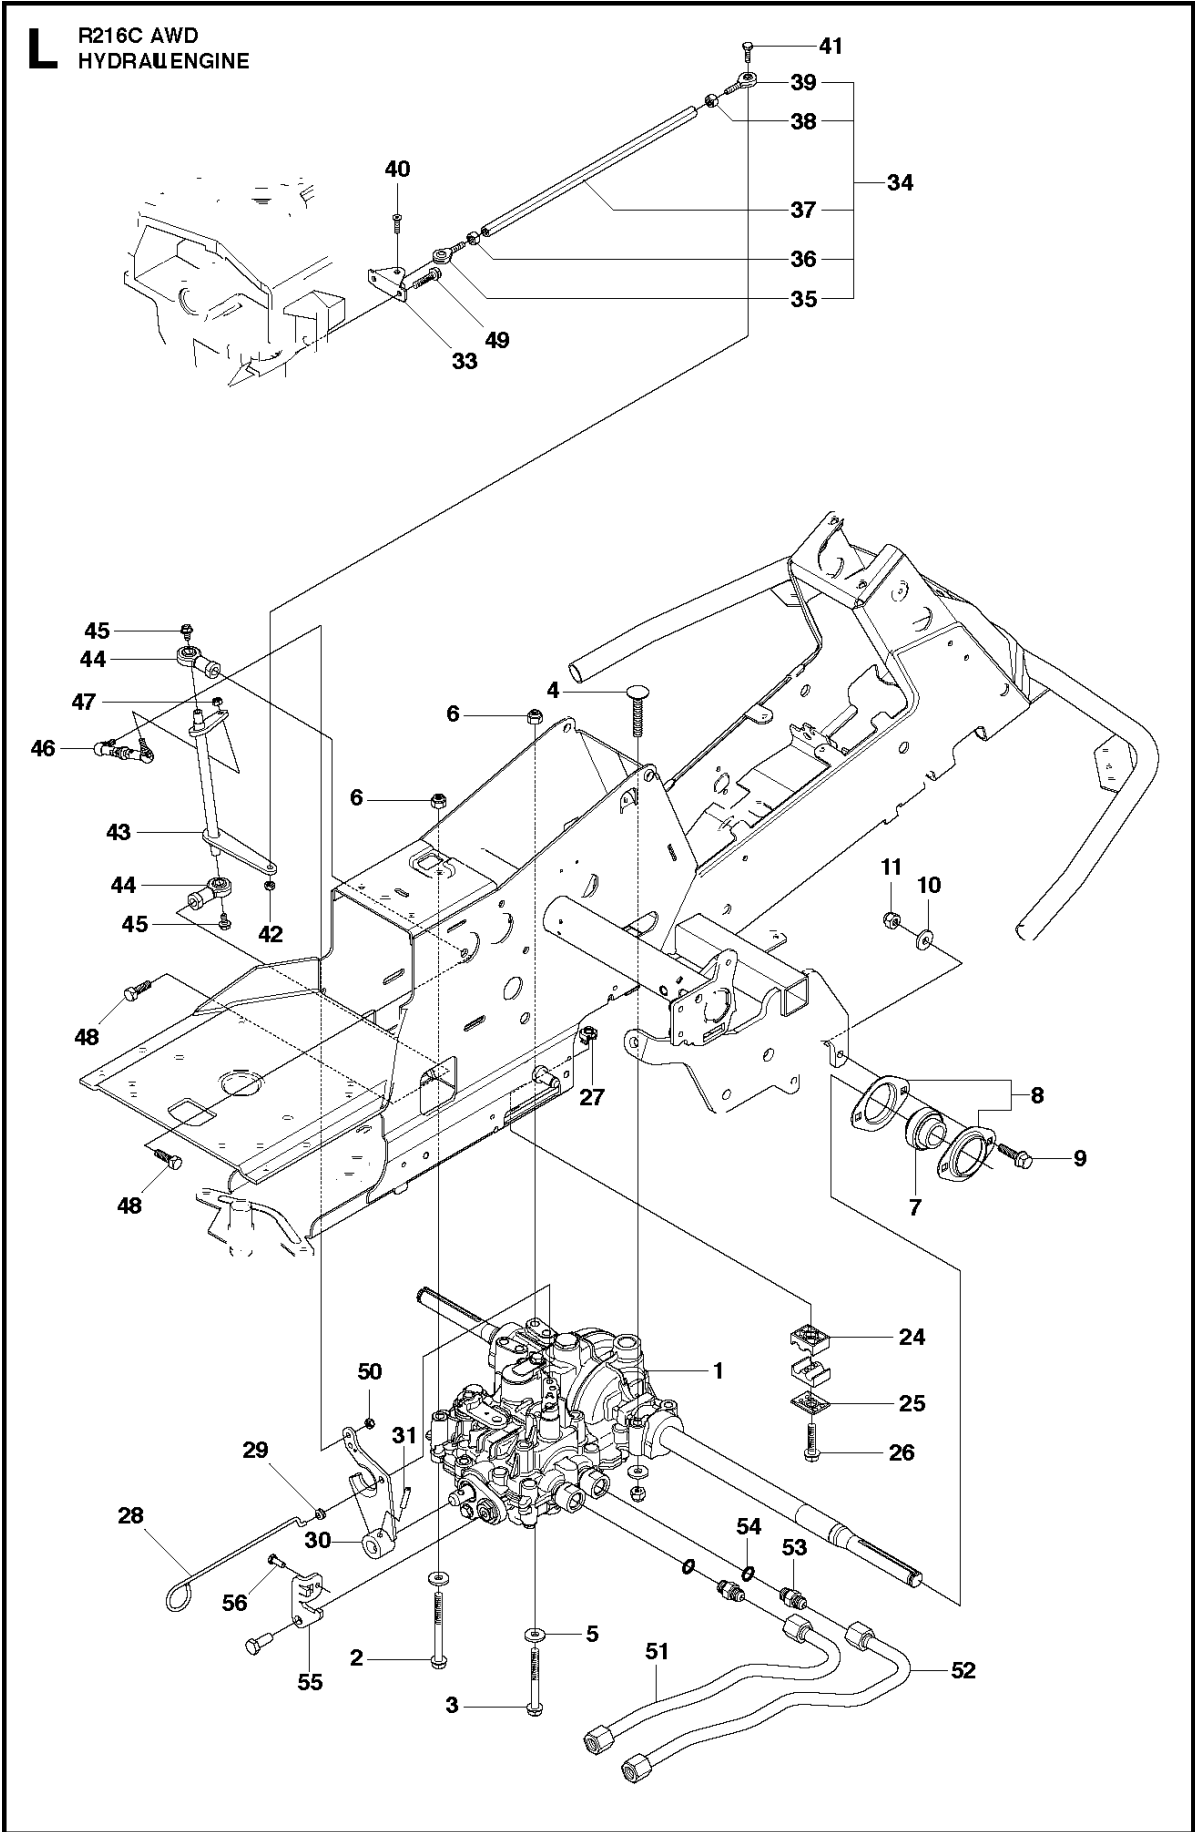

HYDRAUL ENGINE

R216 AWD, 966757101, 2012

Ref	Part No	Description	Remark	QTY	KIT
1	575 48 43-01	TRANSMISSION		1	
2	725 24 67-51	SCREW EHHM		1	
3	725 24 64-51	SCREW EHHM		1	
4	535 42 38-03	SCREW RSQM		1	
5	734 11 64-01	WASHER		3	
6	732 21 18-01	LOCK NUT		3	
7	544 00 89-02	BEARING		1	
8	544 00 90-02	BEARING HOUSING		2	
9	506 57 01-05	SCREW EHHFM		2	
10	734 11 64-01	WASHER		2	
11	732 21 18-01	LOCK NUT		2	
24	544 37 33-02	PIPE CLAMP		1	
25	544 37 38-02	COVER PLATE		1	
26	506 57 01-07	SCREW EHHFM		1	
27	544 81 17-01	CAGE NUT		1	
28	535 49 97-01	ARM		1	
29	503 73 58-01	BUSHING		1	
30	578 29 19-01	LEVER		1	
31	721 43 47-01	SPRING PIN		1	
33	535 49 28-02	BRACKET		1	
34	544 45 67-03	ROD		1	
35	535 48 66-02	ROD END		1	34
36	503 22 10-18	HEXAGON NUT		1	34
37	535 48 65-03	ROD		1	34
38	731 23 16-01	HEXAGON NUT		1	34
39	535 48 66-01	ROD END		1	34
40	544 84 17-01	SCREW		1	
41	725 23 70-71	SCREW EHHM		1	
42	732 21 16-01	NUT		1	
43	535 49 74-02	LEVER		1	
44	506 95 17-01	ROD END		2	
45	535 47 52-12	SCREW EHHFM		2	
46	544 44 19-01	ADJUSTING ROD		1	
47	732 21 16-01	NUT		1	
48	725 24 93-71	SCREW EHHM		2	
49	725 23 66-51	HEXAGONAL SCREW M6X12		2	
50	732 21 16-01	NUT		3	
51	544 80 80-01	HYDRAULIC PIPE		2	
52	544 80 79-01	HYDRAULIC PIPE		2	
53	535 42 68-06	PIPE FITTING		2	
54	505 45 11-01	O-RING		2	
55	578 04 78-01	BRACKET		1	
56	725 23 68-61	SCREW EHHFT		1