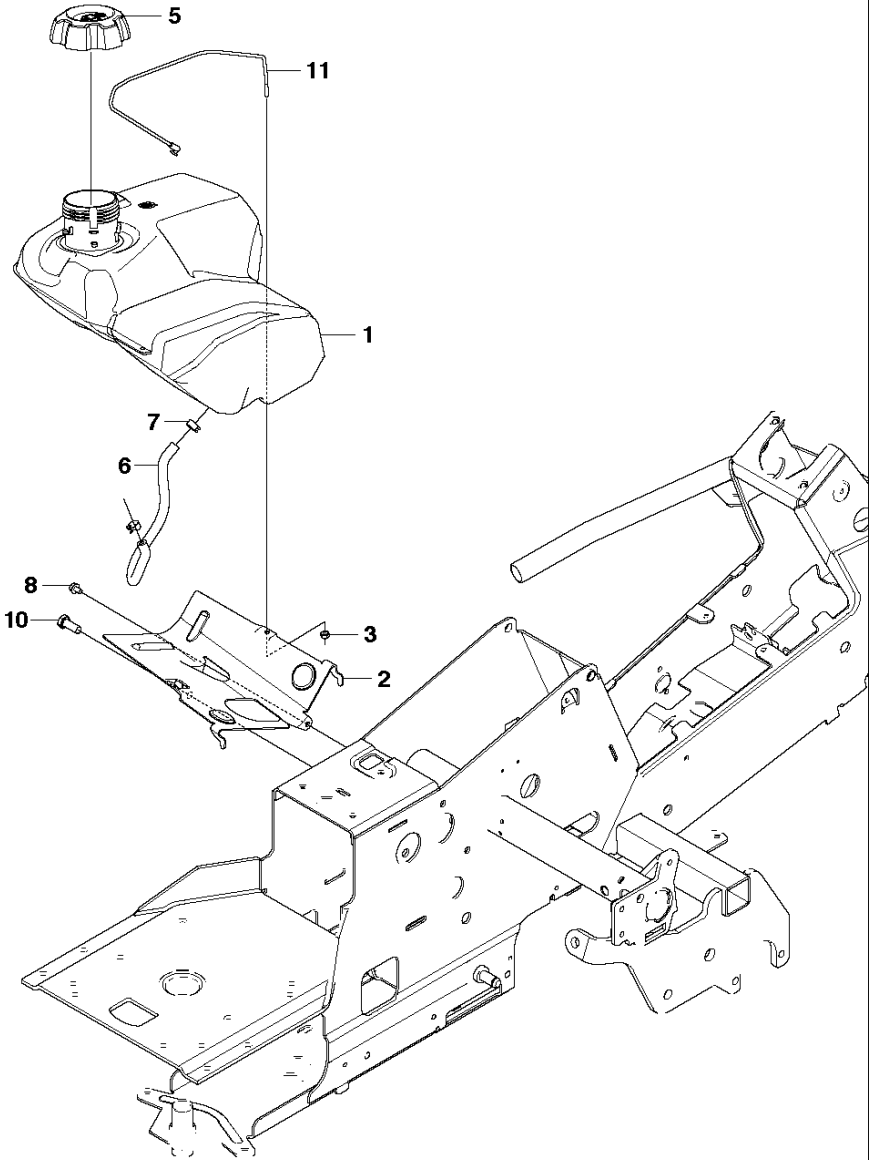

B R216 AWD
FUEL SYSTEM

FUEL SYSTEM

R216 AWD, 966757101, 2012

Ref	Part No	Description	Remark	QTY KIT
1	577 91 50-01	FUEL TANK		1
2	578 05 38-01	BRACKET		1
3	732 21 16-01	NUT		1
5	532 43 96-45	HUB CAP		1
6	504 80 00-10	FUEL HOSE		1
7	535 46 97-01	HOSE BRACE		2
8	725 23 64-61	SCREW EHHFT		1
10	725 24 93-71	SCREW EHHM		1
11	578 26 15-01	WIRE		1