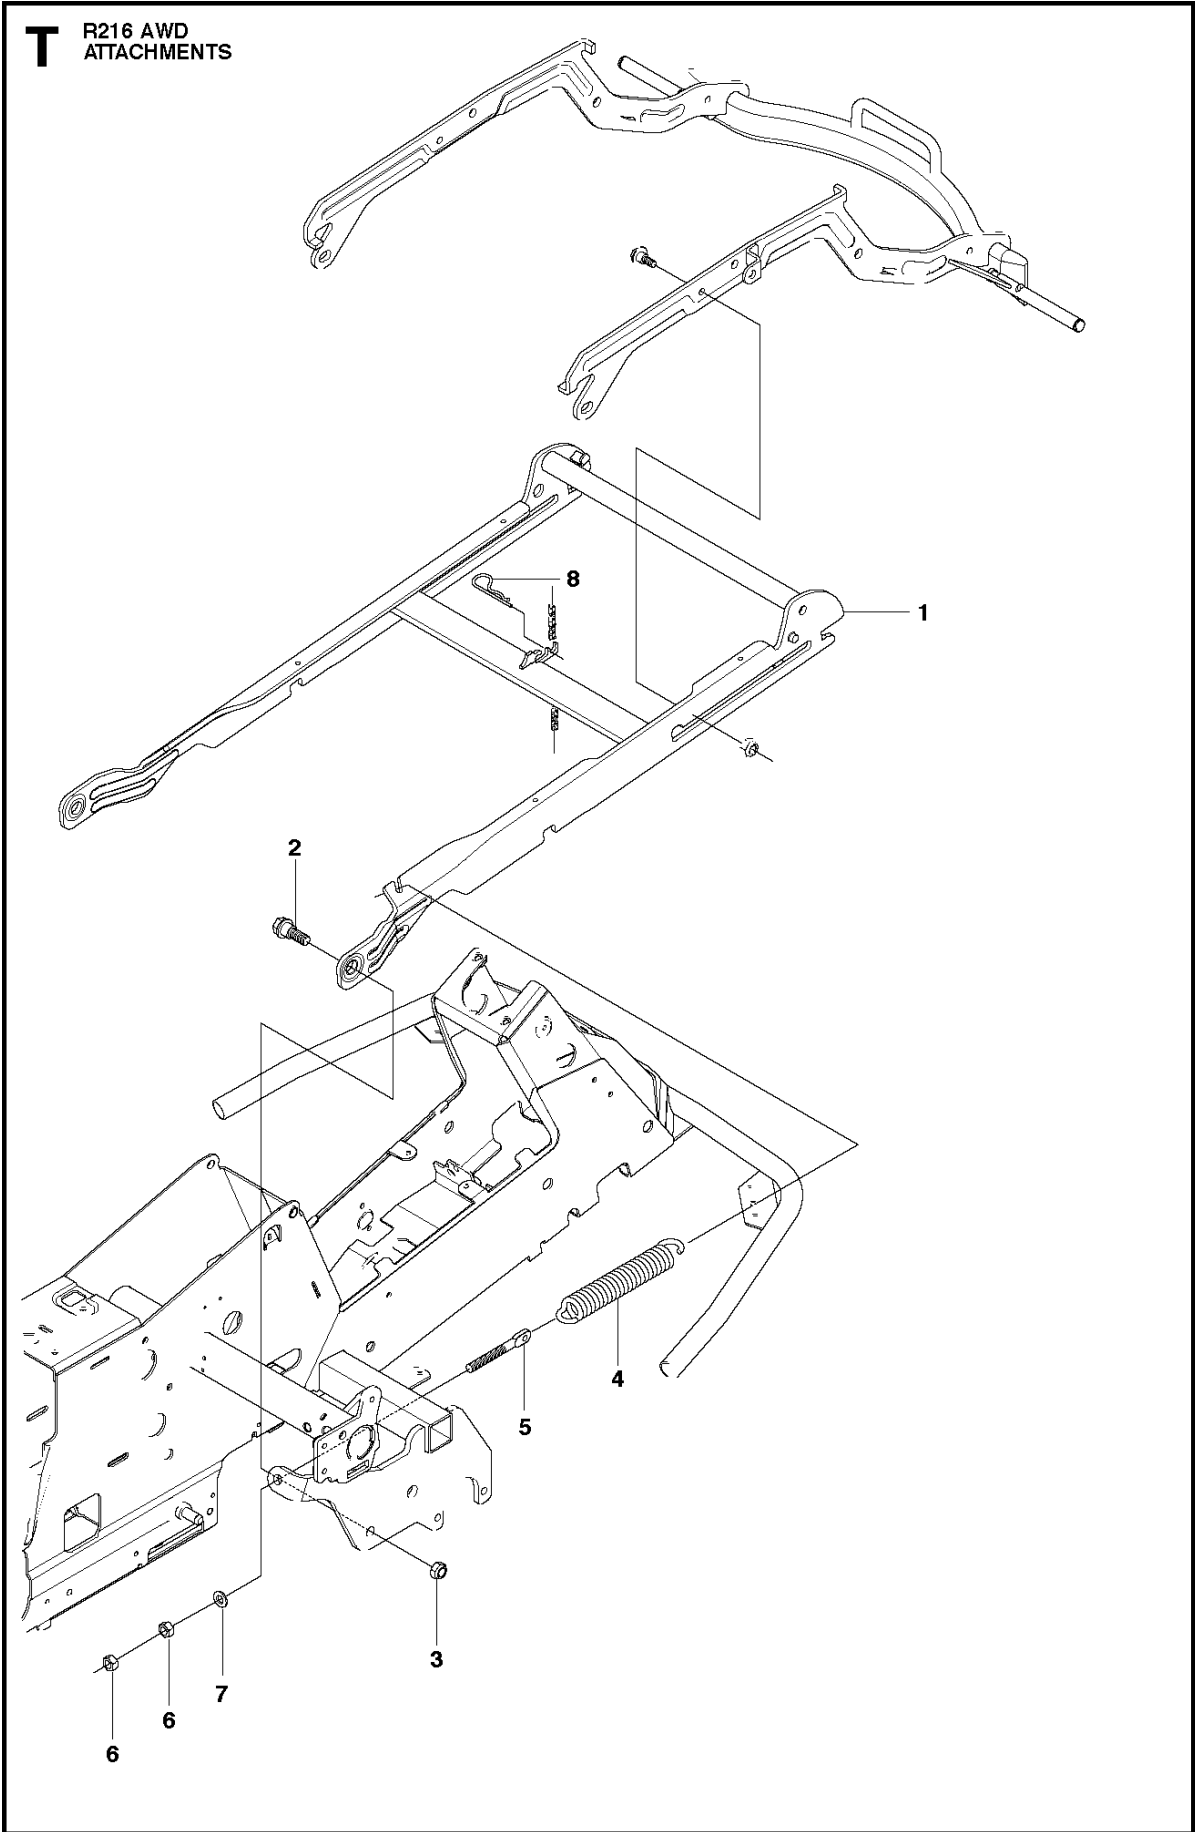

Ref	Part No	Description	Remark	QTY KIT
40	544 22 07-01	CROSS BAR		1
41	544 22 59-01	CROSS BAR		1
42	506 86 96-01	BEARING		8
43	506 81 38-01	REINFORCING PLATE		2
44	578 85 61-01	BRACKET		1
47	725 24 61-51	SCREW EHHM		8
48	732 21 18-01	LOCK NUT		10
49	544 22 69-01	PARALLEL ROD		1
50	544 45 14-01	PARALLEL ROD		1
51	544 45 15-01	ADJUSTING ROD		1
52	506 89 76-01	NUT		1
53	731 23 20-51	HEXAGON NUT		1
54	578 17 78-01	DECK ATTACHMENT		1
55	544 21 39-01	LOCKING PIN		1
56	544 21 41-01	SPRING		1
57	735 31 13-20	E-CLIP		1
58	506 59 74-01	COLLAR SCREW		4
59	732 21 18-01	LOCK NUT		4
60	506 96 30-01	WHEEL ASSY		2
61	535 46 41-01	WASHER		4
62	735 31 17-00	CIRCLIP		2
63	578 17 67-01	BELT TENSIONER ASSY		1
64	506 97 68-01	SPRING		1
65	506 99 20-01	PIPE		1
66	725 24 60-51	SCREW EHHM		1
67	734 11 64-41	WASHER		1
68	544 36 24-01	SCREW		2
69	503 89 47-03	SNAP		1

## 94CM CUTTING DECK

R216 AWD, 966757101, 2012

Ref	Part No	Description	Remark	QTY KIT
40	544 22 07-01	CROSS BAR		1
41	544 22 59-01	CROSS BAR		1
42	506 86 96-01	BEARING		1
43	506 81 38-01	REINFORCING PLATE		1
44	578 85 61-01	BRACKET		1
47	725 24 61-51	SCREW EHHM		2
48	732 21 18-01	LOCK NUT		1
49	544 22 69-01	PARALLEL ROD		2
50	544 45 14-01	PARALLEL ROD		1
51	544 45 15-01	ADJUSTING ROD		1
52	506 89 76-01	NUT		1
53	731 23 20-51	HEXAGON NUT		1
54	578 17 78-01	DECK ATTACHMENT		2
55	544 21 39-01	LOCKING PIN		1
56	544 21 41-01	SPRING		1
57	735 31 13-20	E-CLIP		12
58	506 59 74-01	COLLAR SCREW		12
59	732 21 18-01	LOCK NUT		12
60	506 96 30-01	WHEEL ASSY		3
61	535 46 41-01	WASHER		4
62	735 31 17-00	CIRCLIP		1
63	578 17 67-01	BELT TENSIONER ASSY		1
64	506 97 68-01	SPRING		3
65	506 99 20-01	PIPE		3
66	725 24 60-51	SCREW EHHM		3
67	734 11 64-41	WASHER		3
68	544 36 24-01	SCREW		3
69	503 89 47-03	SNAP		1