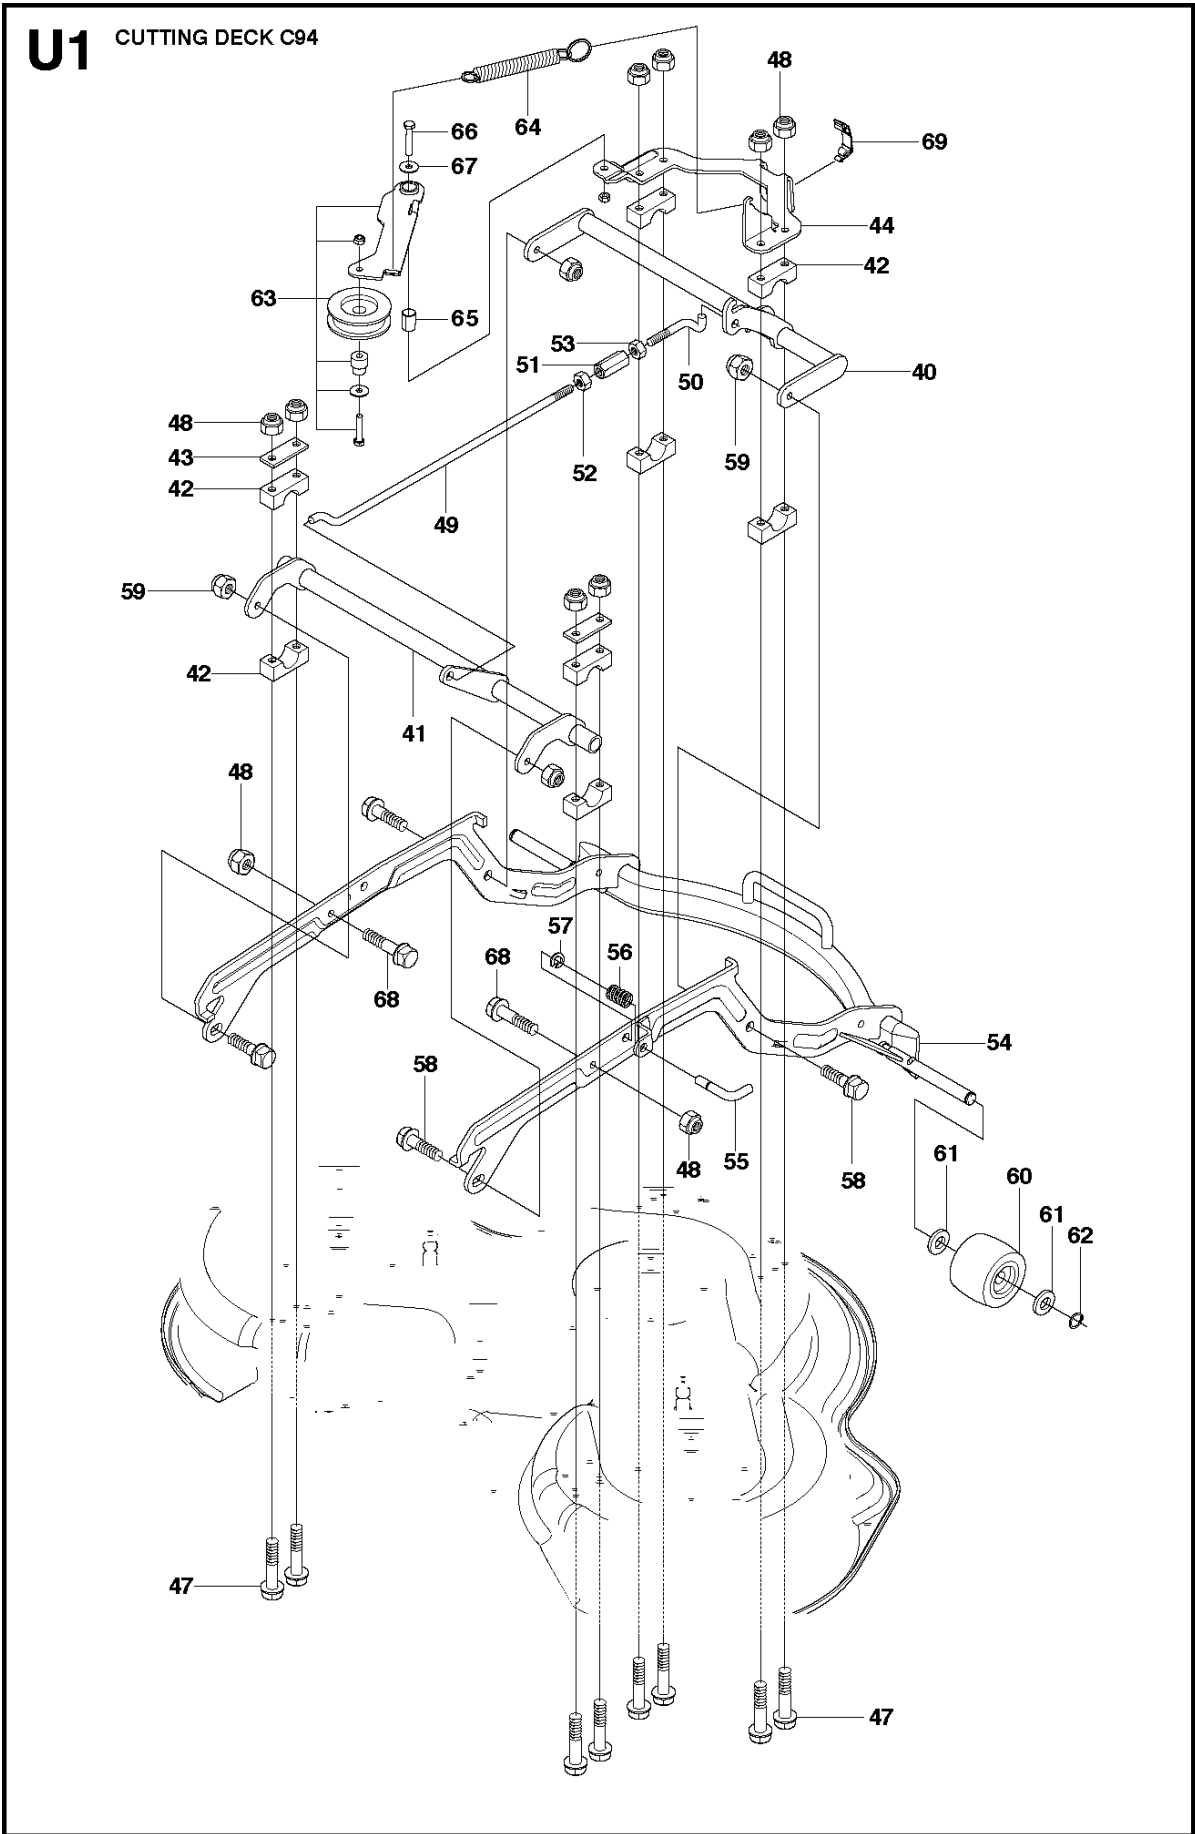

94CM CUTTING DECK

R216 AWD, 966757101, 2012

Ref	Part No	Description	Remark	QTY KIT
40	544 22 07-01	CROSS BAR		1
41	544 22 59-01	CROSS BAR		1
42	506 86 96-01	BEARING		1
43	506 81 38-01	REINFORCING PLATE		1
44	578 85 61-01	BRACKET		1
47	725 24 61-51	SCREW EHHM		2
48	732 21 18-01	LOCK NUT		1
49	544 22 69-01	PARALLEL ROD		2
50	544 45 14-01	PARALLEL ROD		1
51	544 45 15-01	ADJUSTING ROD		1
52	506 89 76-01	NUT		1
53	731 23 20-51	HEXAGON NUT		1
54	578 17 78-01	DECK ATTACHMENT		2
55	544 21 39-01	LOCKING PIN		1
56	544 21 41-01	SPRING		1
57	735 31 13-20	E-CLIP		12
58	506 59 74-01	COLLAR SCREW		12
59	732 21 18-01	LOCK NUT		12
60	506 96 30-01	WHEEL ASSY		3
61	535 46 41-01	WASHER		4
62	735 31 17-00	CIRCLIP		1
63	578 17 67-01	BELT TENSIONER ASSY		1
64	506 97 68-01	SPRING		3
65	506 99 20-01	PIPE		3
66	725 24 60-51	SCREW EHHM		3
67	734 11 64-41	WASHER		3
68	544 36 24-01	SCREW		3
69	503 89 47-03	SNAP		1