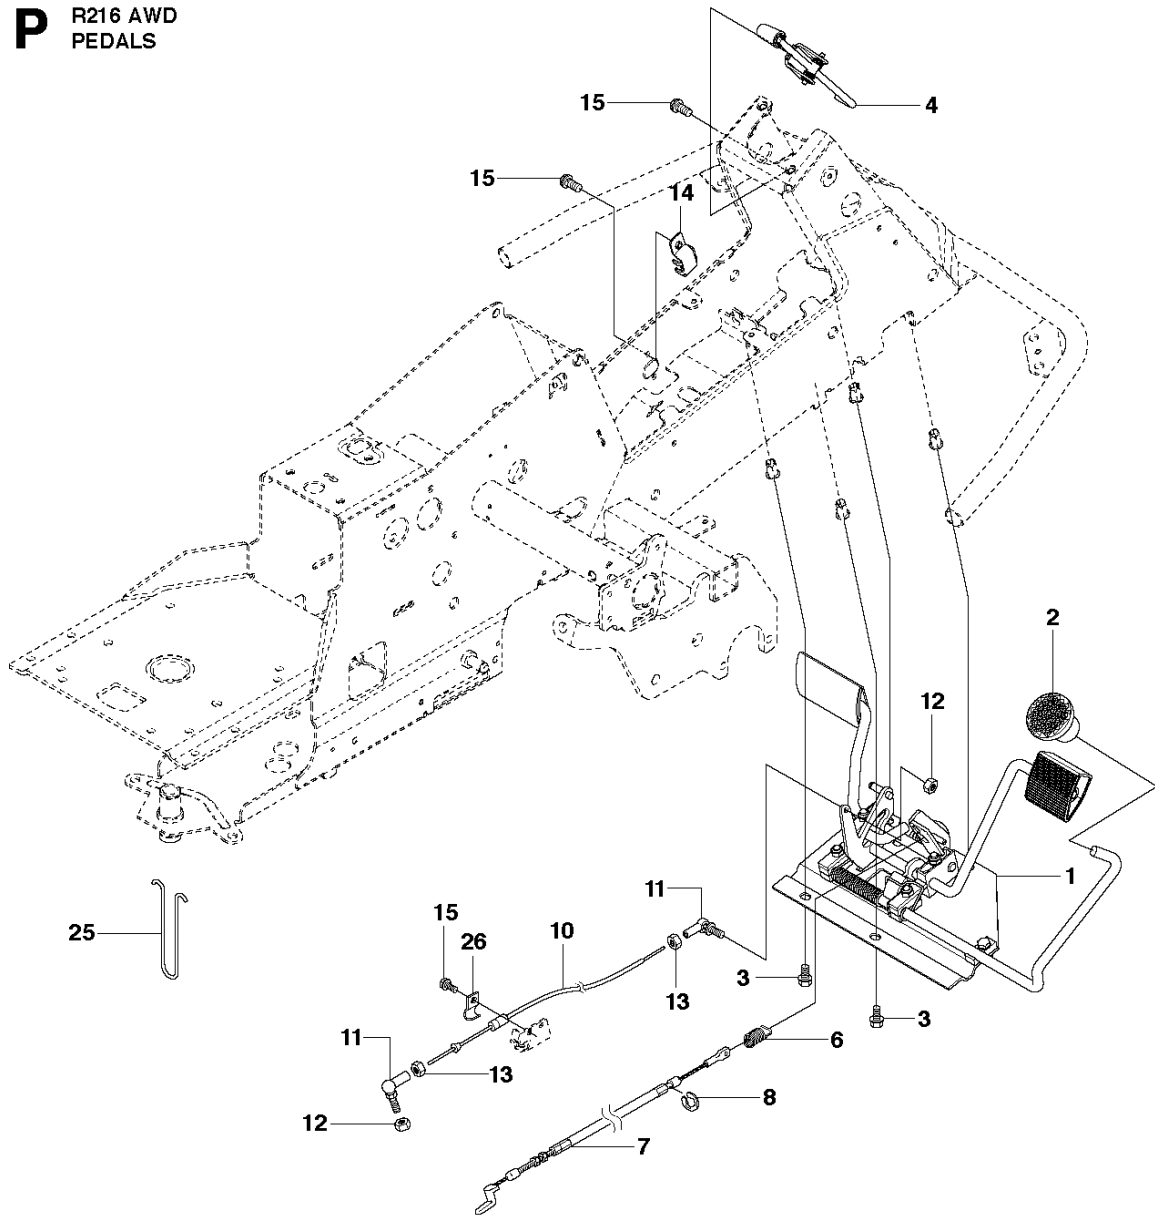

P R216 AWD
PEDALS

PEDALS