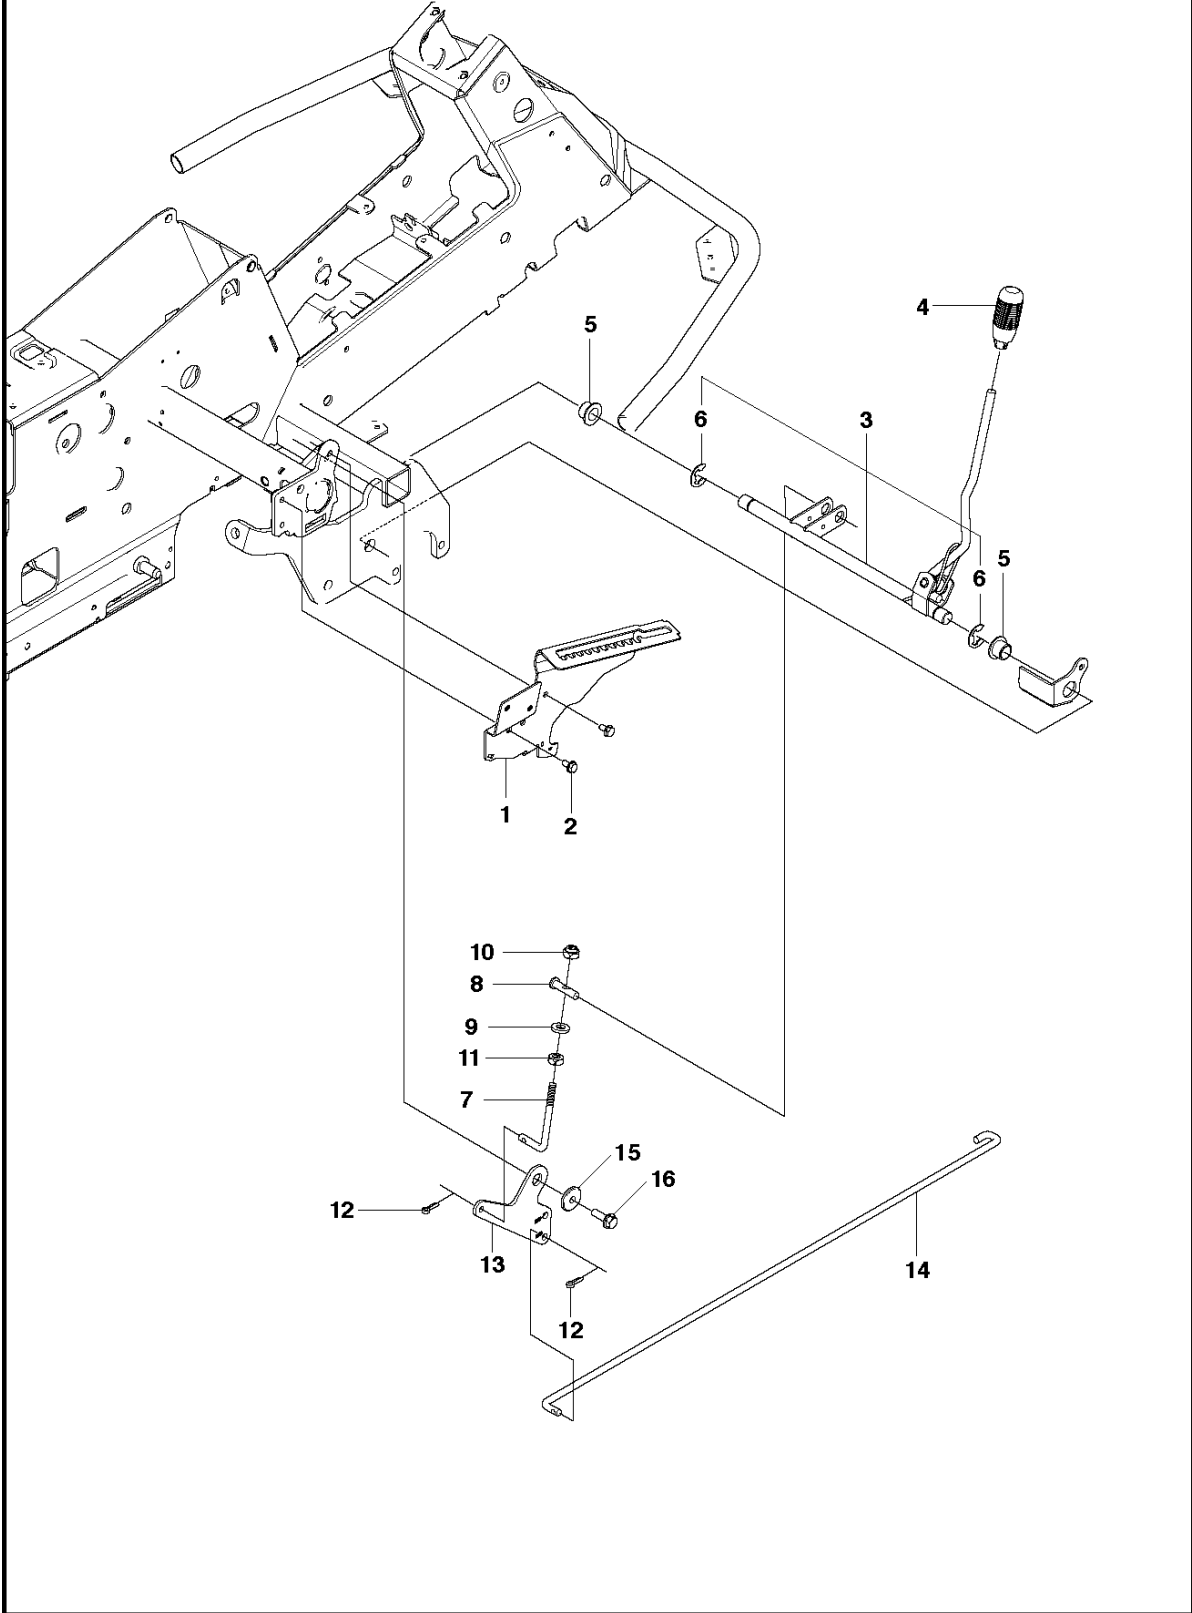

D R216 AWD
HEIGHT ADJUSTMENT

HEIGHT ADJUSTMENT

R216 AWD, 966757101, 2012

Ref	Part No	Description	Remark	QTY KIT
1	578 00 13-02	BRACKET ASSY		1
2	506 57 01-03	SCREW EHHFM		2
3	577 99 99-01	HEIGHT ADJUSTER		1
4	506 54 20-01	HANDLE		1
5	506 55 43-01	BEARING		2
6	735 31 22-20	E-CLIP		2
7	506 90 82-01	HEIGHT ROD		1
8	506 78 46-01	PIN		1
9	734 11 72-01	WASHER		1
10	732 21 18-01	LOCK NUT		1
11	731 23 18-01	HEXAGON NUT		1
12	721 61 83-01	SPLIT PIN		2
13	578 04 07-01	LINK		1
14	544 22 70-01	CONNECTION ROD		1
15	506 91 87-02	WASHER		1
16	506 57 01-05	SCREW EHHFM		1