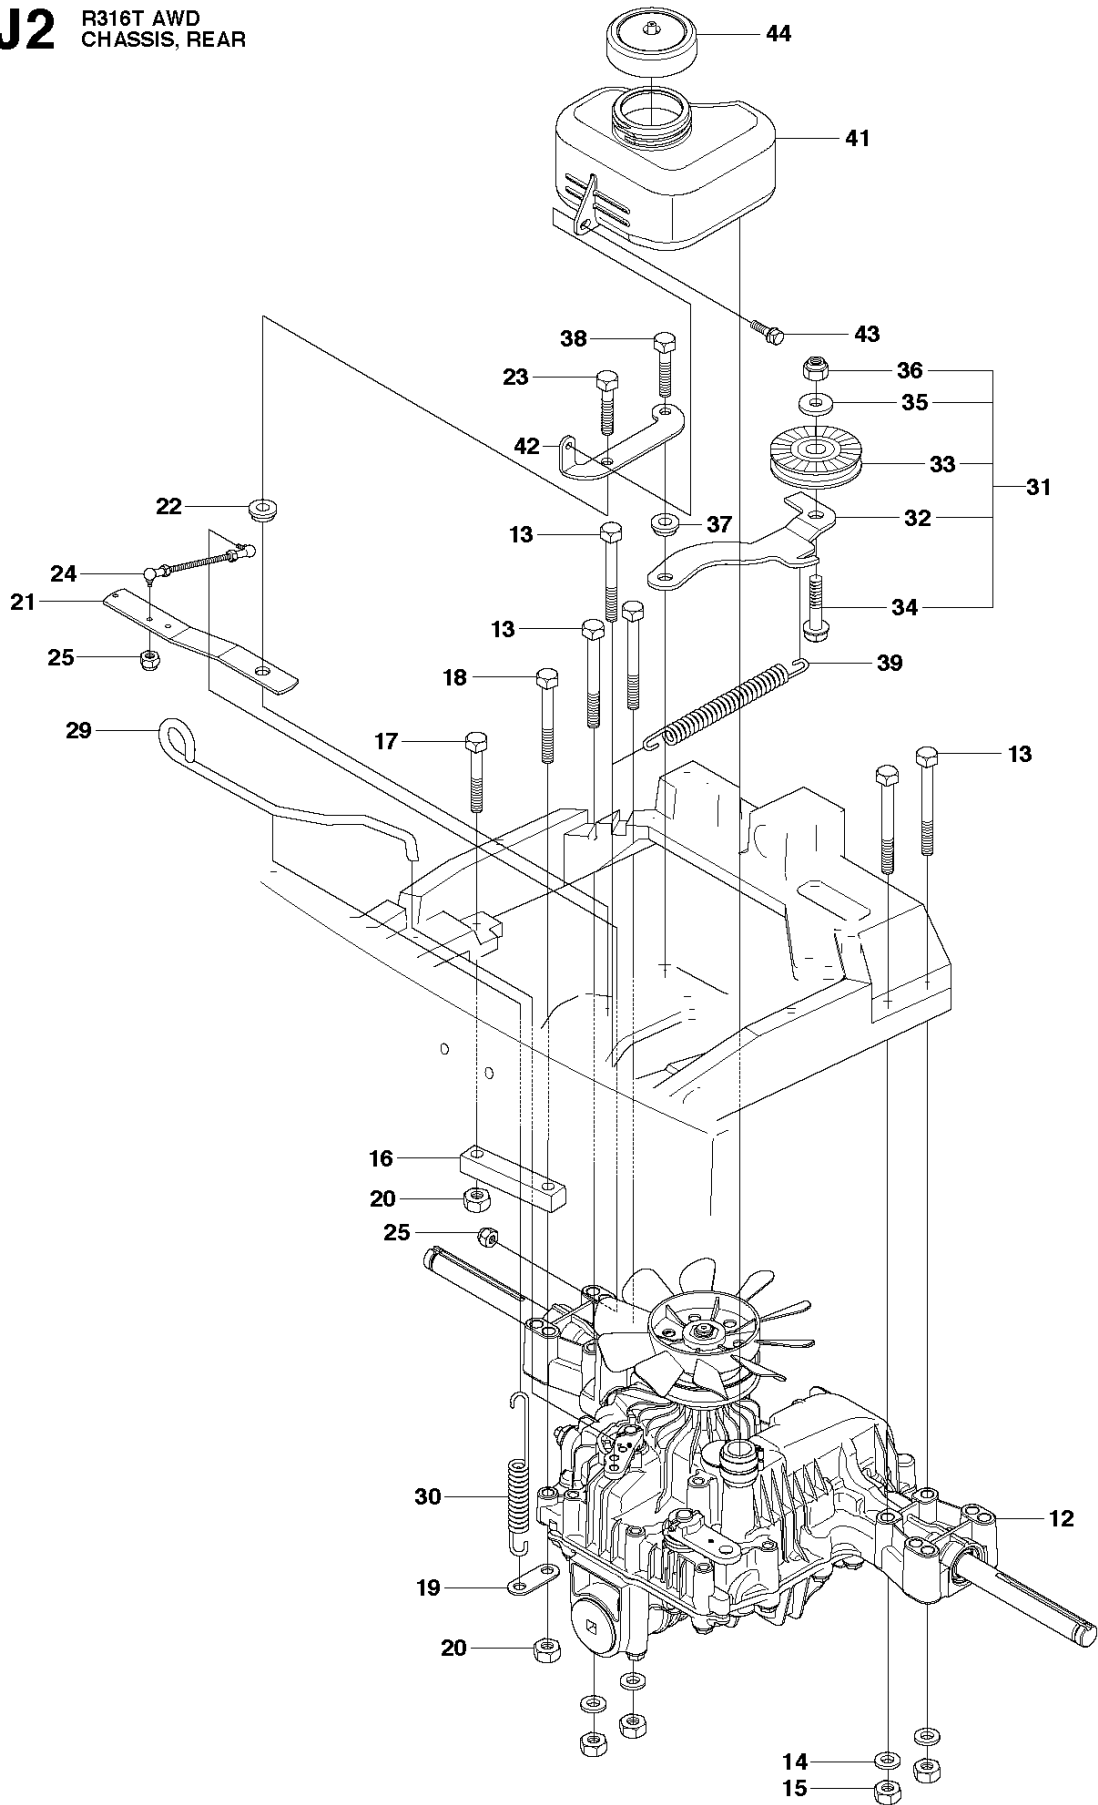

J2 R316T AWD
CHASSIS, REAR

CHASSIS REAR

R316 T AWD, 966757601, 967151901, 2012

Ref	Part no.	Description	Remark	Qty	Kit
12	544 11 61-01	TRANSMISSION		1	
13	725 24 67-51	SCREW EHHM		5	
14	734 11 64-01	WASHER		4	
15	731 23 18-01	HEXAGON NUT		4	
16	506 98 72-01	MOMENTFÄSTE		1	
17	725 24 59-51	SCREW EHHM		1	
18	725 24 62-51	SCREW EHHM		1	
19	506 59 93-01	LINK		1	
20	731 23 18-01	HEXAGON NUT		2	
21	506 98 74-03	LEVER		1	
22	506 91 87-02	WASHER		1	
23	725 24 51-71	SCREW EHHM		1	
24	506 98 75-01	ADJUSTING ROD		1	
25	732 21 14-01	LOCK NUT		2	
29	506 98 82-01	FRIKOPPLINGSSTÅNG		1	
30	506 83 43-01	SPRING		1	
31	506 98 84-01	BELT TENSIONER ASSY		1	
32	506 98 85-01	BELT TENSIONER		1	31
33	506 94 69-01	BELT TENS WHEEL ASSY		1	31
34	725 24 55-51	SCREW		1	31
35	734 11 64-41	WASHER		1	31
36	732 21 18-01	LOCK NUT		1	31
37	506 91 87-02	WASHER		1	
38	725 24 51-71	SCREW EHHM		1	
39	506 98 86-01	SPRING		1	
41	544 10 01-01	EXPANSION TANK		1	
42	544 12 17-01	BRACKET		1	
43	725 23 64-61	SCREW EHHFT		1	
44	506 67 33-01	TANK CAP ASSY		1