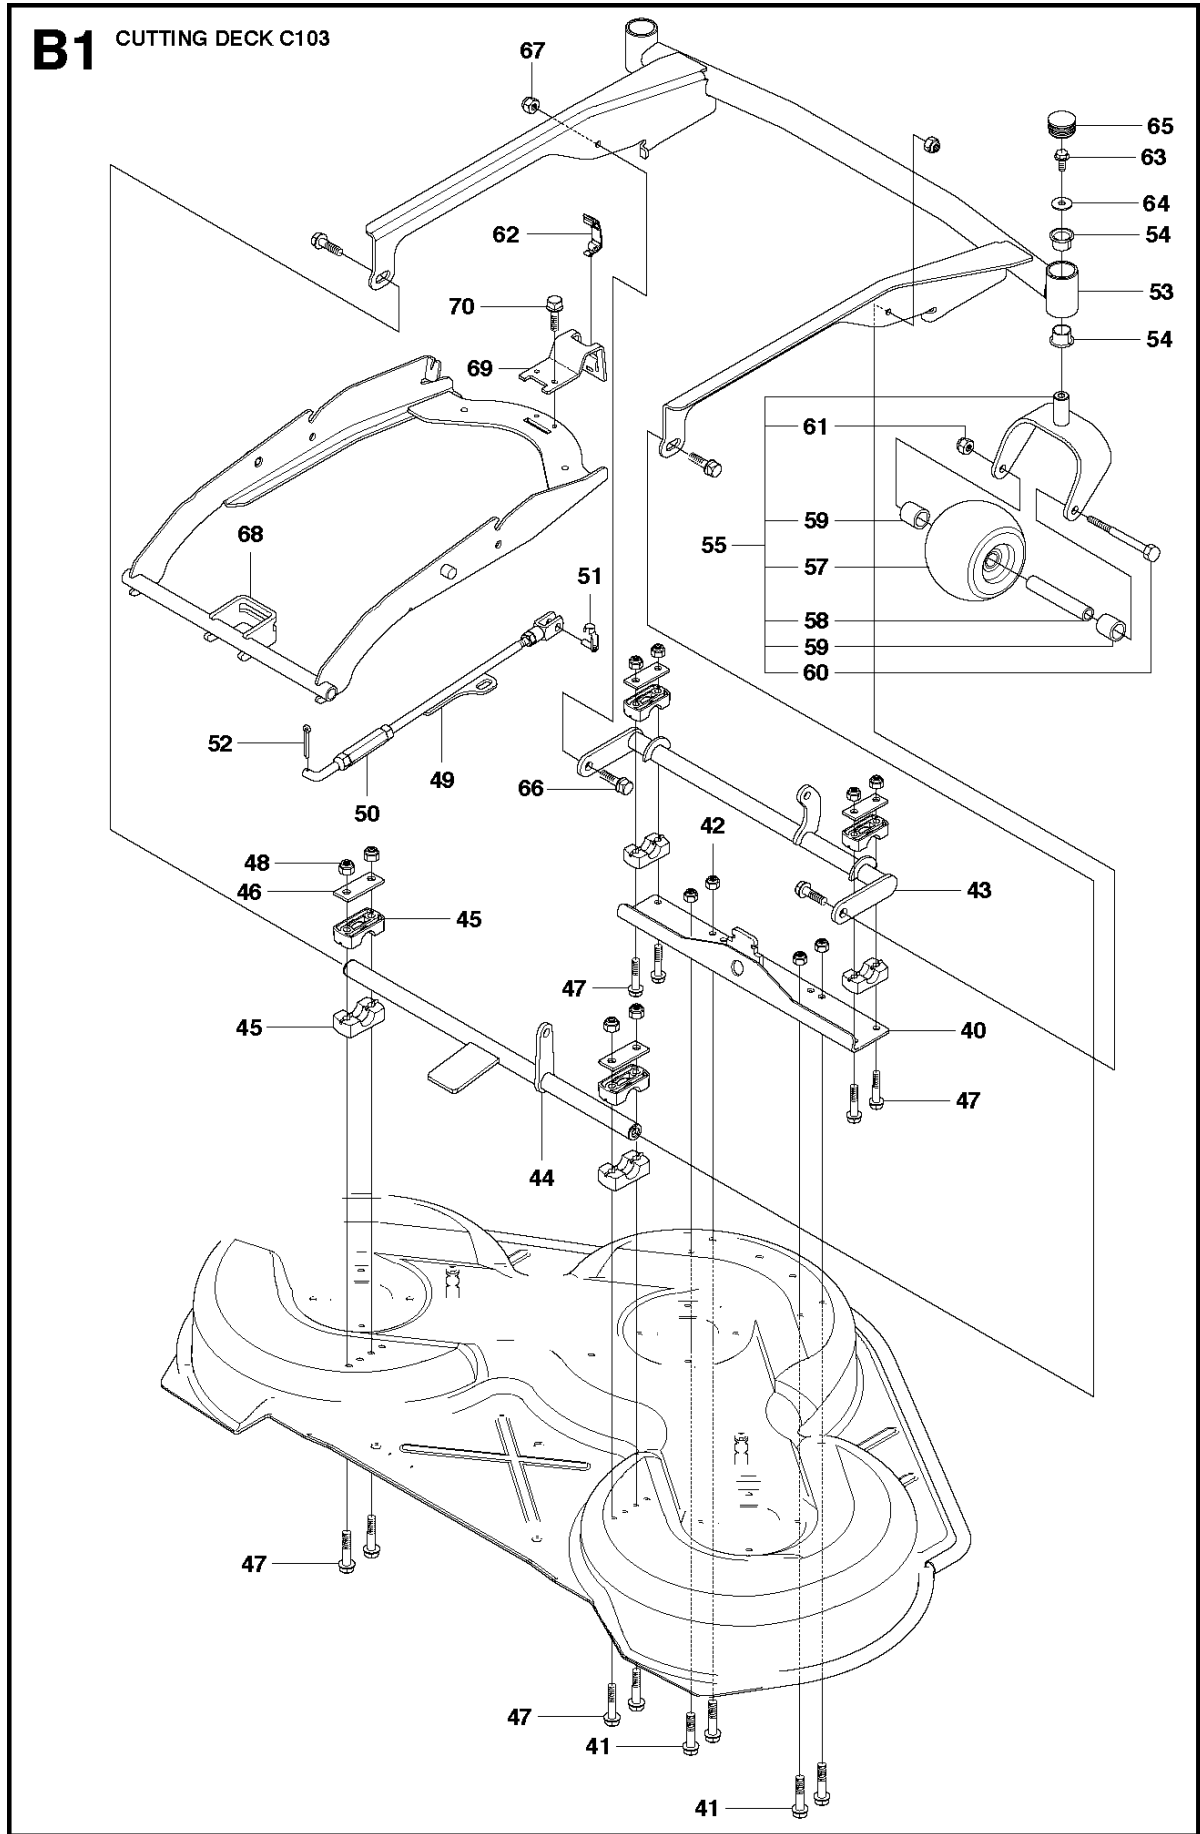

SPARE PARTS LIST

RIDERS

R316 T AWD, 966757601, 967151901,
2012

Ref	Part no.	Description	Remark	Qty	Kit
40	523 09 53-01	BRACKET		1	
41	725 24 51-71	SCREW EHHM		5	
42	732 21 18-01	LOCK NUT		4	
43	502 64 18-05	CROSS BAR		1	
44	523 09 45-03	CROSS BAR		1	
45	506 86 96-01	BEARING		8	
46	506 81 38-01	REINFORCING PLATE		4	
47	725 24 61-51	SCREW EHHM		8	
48	732 21 18-01	LOCK NUT		8	
49	523 11 42-01	PARALLELL ROD ASSY		1	
50	502 64 23-01	PARALLEL ROD		1	
51	506 83 98-01	GAFFELLÄNK		1	
52	721 61 83-01	SPLIT PIN		1	
53	523 08 65-03	DECK FRAME		1	
54	574 56 19-01	BEARING		4	
55	574 21 01-01	PIVOT WHEEL ASSY		2	
57	506 96 30-01	WHEEL ASSY		1	55
58	506 81 08-02	WHEEL AXLE TUBE		1	55
59	506 87 41-02	SPACER		2	55
60	725 25 19-51	SCREW EHHM		1	55
61	732 21 20-51	NUT		1	55
62	503 89 47-03	SNAP		1	
63	506 57 01-04	SCREW EHHFM		2	
64	734 11 64-41	WASHER		2	
65	574 03 48-01	PLUG		2	
66	506 59 74-01	COLLAR SCREW		4	
67	732 21 18-01	LOCK NUT		2	
68	523 08 75-01	DECK ATTACHMENT		1	
69	523 11 46-01	LOCK		1	
70	725 23 68-61	SCREW EHHFT		2	

Ref	Part no.	Description	Remark	Qty	Kit
40	523 09 53-01	BRACKET		1	
41	725 24 51-71	SCREW EHHM		4	
42	732 21 18-01	LOCK NUT		4	
43	502 64 18-05	CROSS BAR		1	
44	523 09 45-03	CROSS BAR		1	
45	506 86 96-01	BEARING		8	
46	506 81 38-01	REINFORCING PLATE		4	
47	725 24 61-51	SCREW EHHM		8	
48	732 21 18-01	LOCK NUT		8	
49	523 11 42-01	PARALLELL ROD ASSY		1	
50	502 64 23-01	PARALLEL ROD		1	
51	506 83 98-01	GAFFELLÄNK		1	
52	721 61 83-01	SPLIT PIN		1	
53	523 08 65-03	DECK FRAME		1	
54	574 56 19-01	BEARING		4	
55	574 21 01-01	PIVOT WHEEL ASSY		2	
57	506 96 30-01	WHEEL ASSY		1	55
58	506 81 08-02	WHEEL AXLE TUBE		1	55
59	506 87 41-02	SPACER		2	55
60	725 25 19-51	SCREW EHHM		1	55
61	732 21 20-51	NUT		1	55
62	503 89 47-03	SNAP		1	
63	506 57 01-04	SCREW EHHFM		2	
64	734 11 64-41	WASHER		2	
65	574 03 48-01	PLUG		2	
66	506 59 74-01	COLLAR SCREW		4	
67	732 21 18-01	LOCK NUT		2	
68	523 08 75-01	DECK ATTACHMENT		1	
69	523 11 46-01	LOCK		1	
70	725 23 68-61	SCREW EHHFT		2	