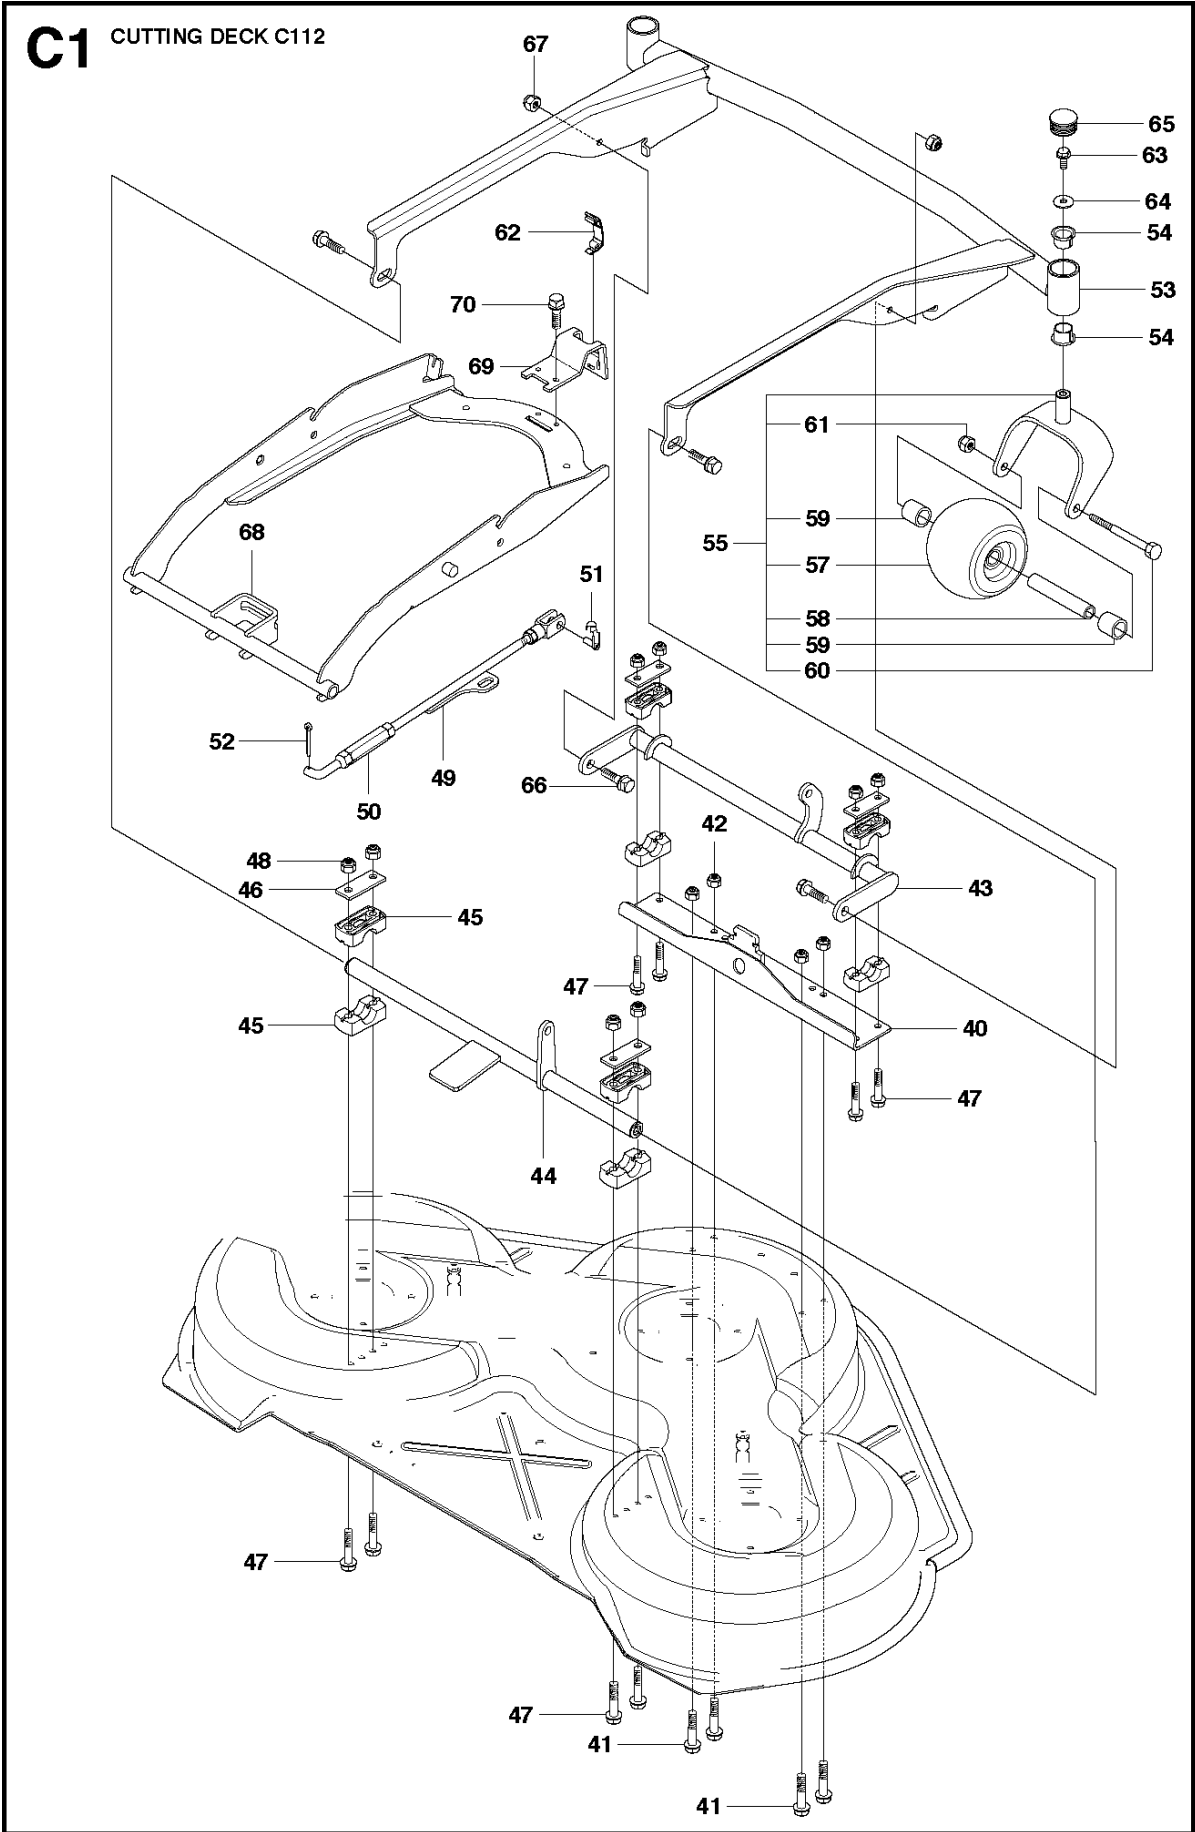

SPARE PARTS LIST

RIDERS

R316 T AWD, 966757601, 967151901,
2012

Ref	Part no.	Description	Remark	Qty	Kit
40	523 09 53-01	BRACKET		1	
41	725 24 51-71	SCREW EHHM		5	
42	732 21 18-01	LOCK NUT		4	
43	502 64 18-05	CROSS BAR		1	
44	523 09 45-03	CROSS BAR		1	
45	506 86 96-01	BEARING		8	
46	506 81 38-01	REINFORCING PLATE		4	
47	725 24 61-51	SCREW EHHM		8	
48	732 21 18-01	LOCK NUT		8	
49	523 11 42-01	PARALLELL ROD ASSY		1	
50	502 64 23-01	PARALLEL ROD		1	
51	506 83 98-01	GAFFELLÄNK		1	
52	721 61 83-01	SPLIT PIN		1	
53	523 08 65-03	DECK FRAME		1	
54	574 56 19-01	BEARING		4	
55	574 21 01-01	PIVOT WHEEL ASSY		2	
57	506 96 30-01	WHEEL ASSY		1	55
58	506 81 08-02	WHEEL AXLE TUBE		1	55
59	506 87 41-02	SPACER		2	55
60	725 25 19-51	SCREW EHHM		1	55
61	732 21 20-51	NUT		1	55
62	503 89 47-03	SNAP		1	
63	506 57 01-04	SCREW EHHFM		2	
64	734 11 64-41	WASHER		2	
65	574 03 48-01	PLUG		2	
66	506 59 74-01	COLLAR SCREW		4	
67	732 21 18-01	LOCK NUT		2	
68	523 08 75-01	DECK ATTACHMENT		1	
69	523 11 46-01	LOCK		1	
70	725 23 68-61	SCREW EHHFT		2	

Ref	Part no.	Description	Remark	Qty	Kit
40	523 09 53-01	BRACKET		1	
41	725 24 51-71	SCREW EHHM		4	
42	732 21 18-01	LOCK NUT		4	
43	502 64 18-05	CROSS BAR		1	
44	523 09 45-03	CROSS BAR		1	
45	506 86 96-01	BEARING		8	
46	506 81 38-01	REINFORCING PLATE		4	
47	725 24 61-51	SCREW EHHM		8	
48	732 21 18-01	LOCK NUT		8	
49	523 11 42-01	PARALLELL ROD ASSY		1	
50	502 64 23-01	PARALLEL ROD		1	
51	506 83 98-01	GAFFELLÄNK		1	
52	721 61 83-01	SPLIT PIN		1	
53	523 08 65-03	DECK FRAME		1	
54	574 56 19-01	BEARING		4	
55	574 21 01-01	PIVOT WHEEL ASSY		2	
57	506 96 30-01	WHEEL ASSY		1	55
58	506 81 08-02	WHEEL AXLE TUBE		1	55
59	506 87 41-02	SPACER		2	55
60	725 25 19-51	SCREW EHHM		1	55
61	732 21 20-51	NUT		1	55
62	503 89 47-03	SNAP		1	
63	506 57 01-04	SCREW EHHFM		2	
64	734 11 64-41	WASHER		2	
65	574 03 48-01	PLUG		2	
66	506 59 74-01	COLLAR SCREW		4	
67	732 21 18-01	LOCK NUT		2	
68	523 08 75-01	DECK ATTACHMENT		1	
69	523 11 46-01	LOCK		1	
70	725 23 68-61	SCREW EHHFT		2	