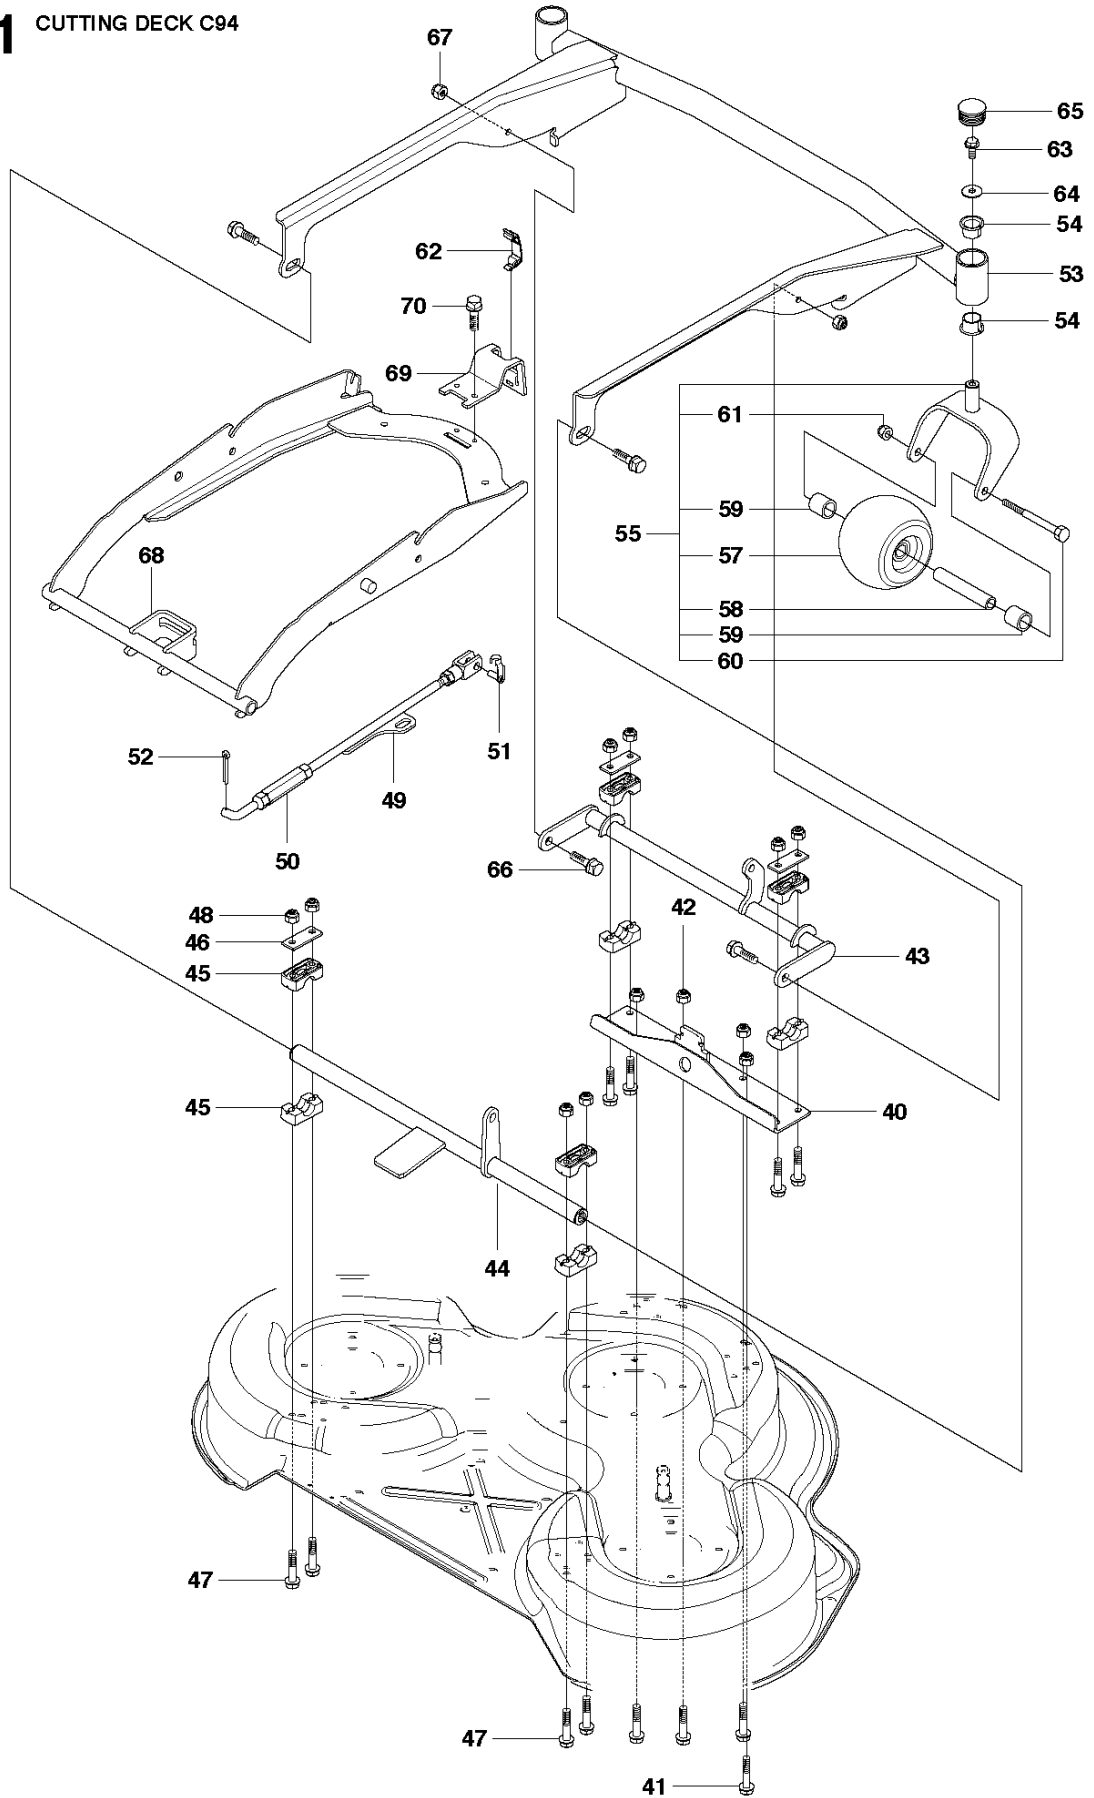

A1 CUTTING DECK C94

94CM CUTTING DECK

R316 T AWD, 966757601, 967151901, 2012

Ref	Part no.	Description	Remark	Qty	Kit
40	523 09 53-01	BRACKET		1	
41	725 24 51-71	SCREW EHHM		5	
42	732 21 18-01	LOCK NUT		4	
43	502 64 18-02	CROSS BAR		1	
44	523 09 45-01	CROSS BAR		1	
45	506 86 96-01	BEARING		8	
46	506 81 38-01	REINFORCING PLATE		4	
47	725 24 61-51	SCREW EHHM		8	
48	732 21 18-01	LOCK NUT		8	
49	523 11 42-01	PARALLELL ROD ASSY		1	
50	502 64 23-01	PARALLEL ROD		1	
51	506 83 98-01	GAFFELLÄNK		1	
52	721 61 83-01	SPLIT PIN		1	
53	523 08 65-01	DECK FRAME		1	
54	574 56 19-01	BEARING		4	
55	574 21 01-01	PIVOT WHEEL ASSY		2	
57	506 96 30-01	WHEEL ASSY		1	55
58	506 81 08-02	WHEEL AXLE TUBE		1	55
59	506 87 41-02	SPACER		2	55
60	725 25 19-51	SCREW EHHM		1	55
61	732 21 20-51	NUT		1	55
62	503 89 47-03	SNAP		1	
63	506 57 01-04	SCREW EHHFM		2	
64	734 11 64-41	WASHER		2	
65	574 03 48-01	PLUG		2	
66	506 59 74-01	COLLAR SCREW		4	
67	732 21 18-01	LOCK NUT		2	
68	523 08 75-01	DECK ATTACHMENT		1	
69	523 11 46-01	LOCK		1	
70	725 23 68-61	SCREW EHHFT		2