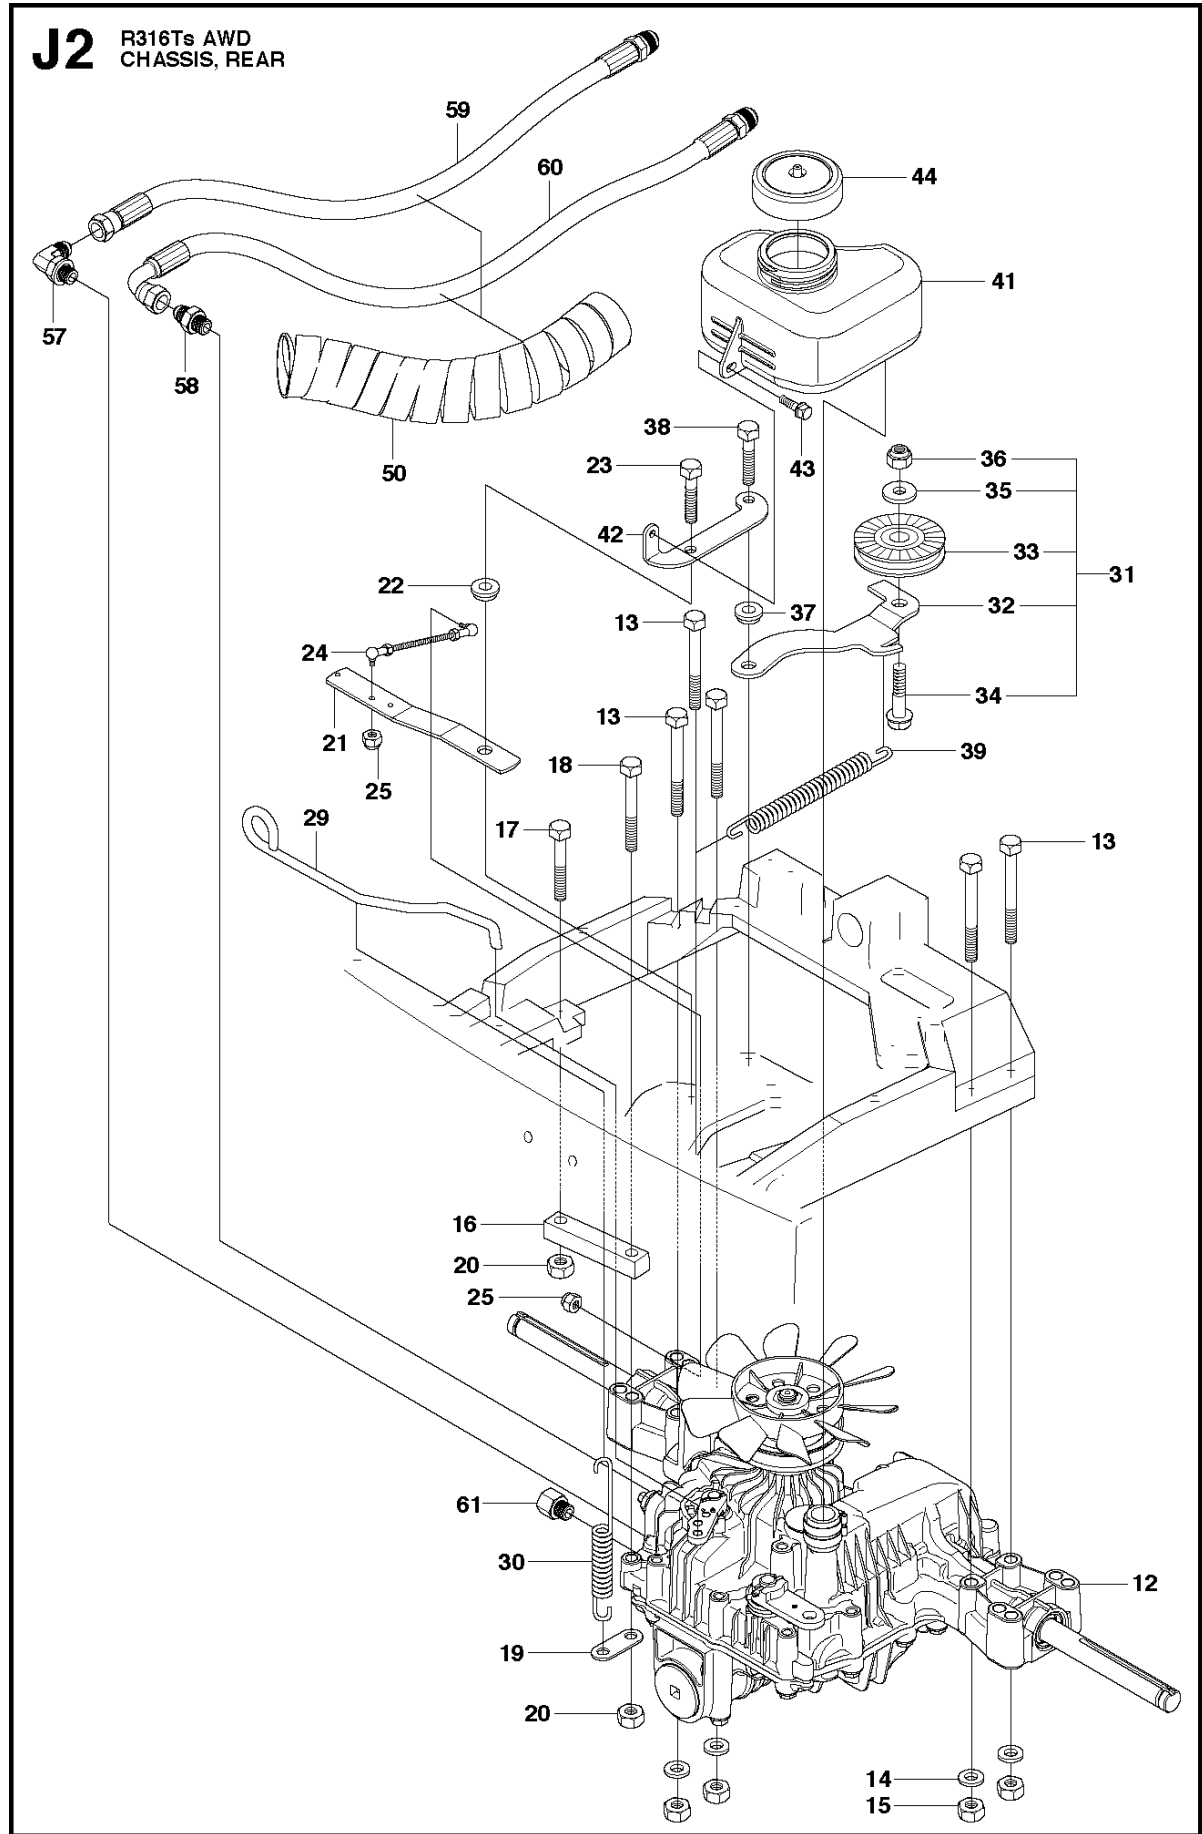

CHASSIS REAR
2012

R316 Ts AWD, 966757701, 967152001,

Ref	Part No	Description	Remark	QTY	KIT
12	573 95 61-01	TRANSMISSION		1	
13	725 24 67-51	SCREW EHHM		5	
14	734 11 64-01	WASHER		4	
15	731 23 18-01	HEXAGON NUT		4	
16	506 98 72-01	MOMENTFÄSTE		1	
17	725 24 59-51	SCREW EHHM		1	
18	725 24 62-51	SCREW EHHM		1	
19	506 59 93-01	LINK		1	
20	731 23 18-01	HEXAGON NUT		2	
21	506 98 74-03	LEVER		1	
22	506 91 87-02	WASHER		1	
23	725 24 51-71	SCREW EHHM		1	
24	506 98 75-01	ADJUSTING ROD		1	
25	732 21 14-01	LOCK NUT		2	
29	506 98 82-01	FRIKOPPLINGSSTÅNG		1	
30	506 83 43-01	SPRING		1	
31	506 98 84-01	BELT TENSIONER ASSY		1	
32	506 98 85-01	BELT TENSIONER		1	31
33	506 94 69-01	BELT TENS WHEEL ASSY		1	31
34	725 24 55-51	SCREW		1	31
35	734 11 64-41	WASHER		1	31
36	732 21 18-01	LOCK NUT		1	31
37	506 91 87-02	WASHER		1	
38	725 24 51-71	SCREW EHHM		1	
39	506 98 86-01	SPRING		1	
41	544 10 01-01	EXPANSION TANK		1	
42	544 12 17-01	BRACKET		1	
43	725 23 64-61	SCREW EHHFT		1	
44	506 67 33-01	TANK CAP ASSY		1	
50	544 02 66-03	HOSE GUARD		1	
57	535 43 73-04	PIPE FITTING		1	
58	535 42 68-05	PIPE FITTING		1	
59	535 45 04-02	HYDRAULIC HOSE		1	
60	535 45 03-02	HYDRAULIC HOSE		1	
61	504 56 74-01	PIPE FITTING		1