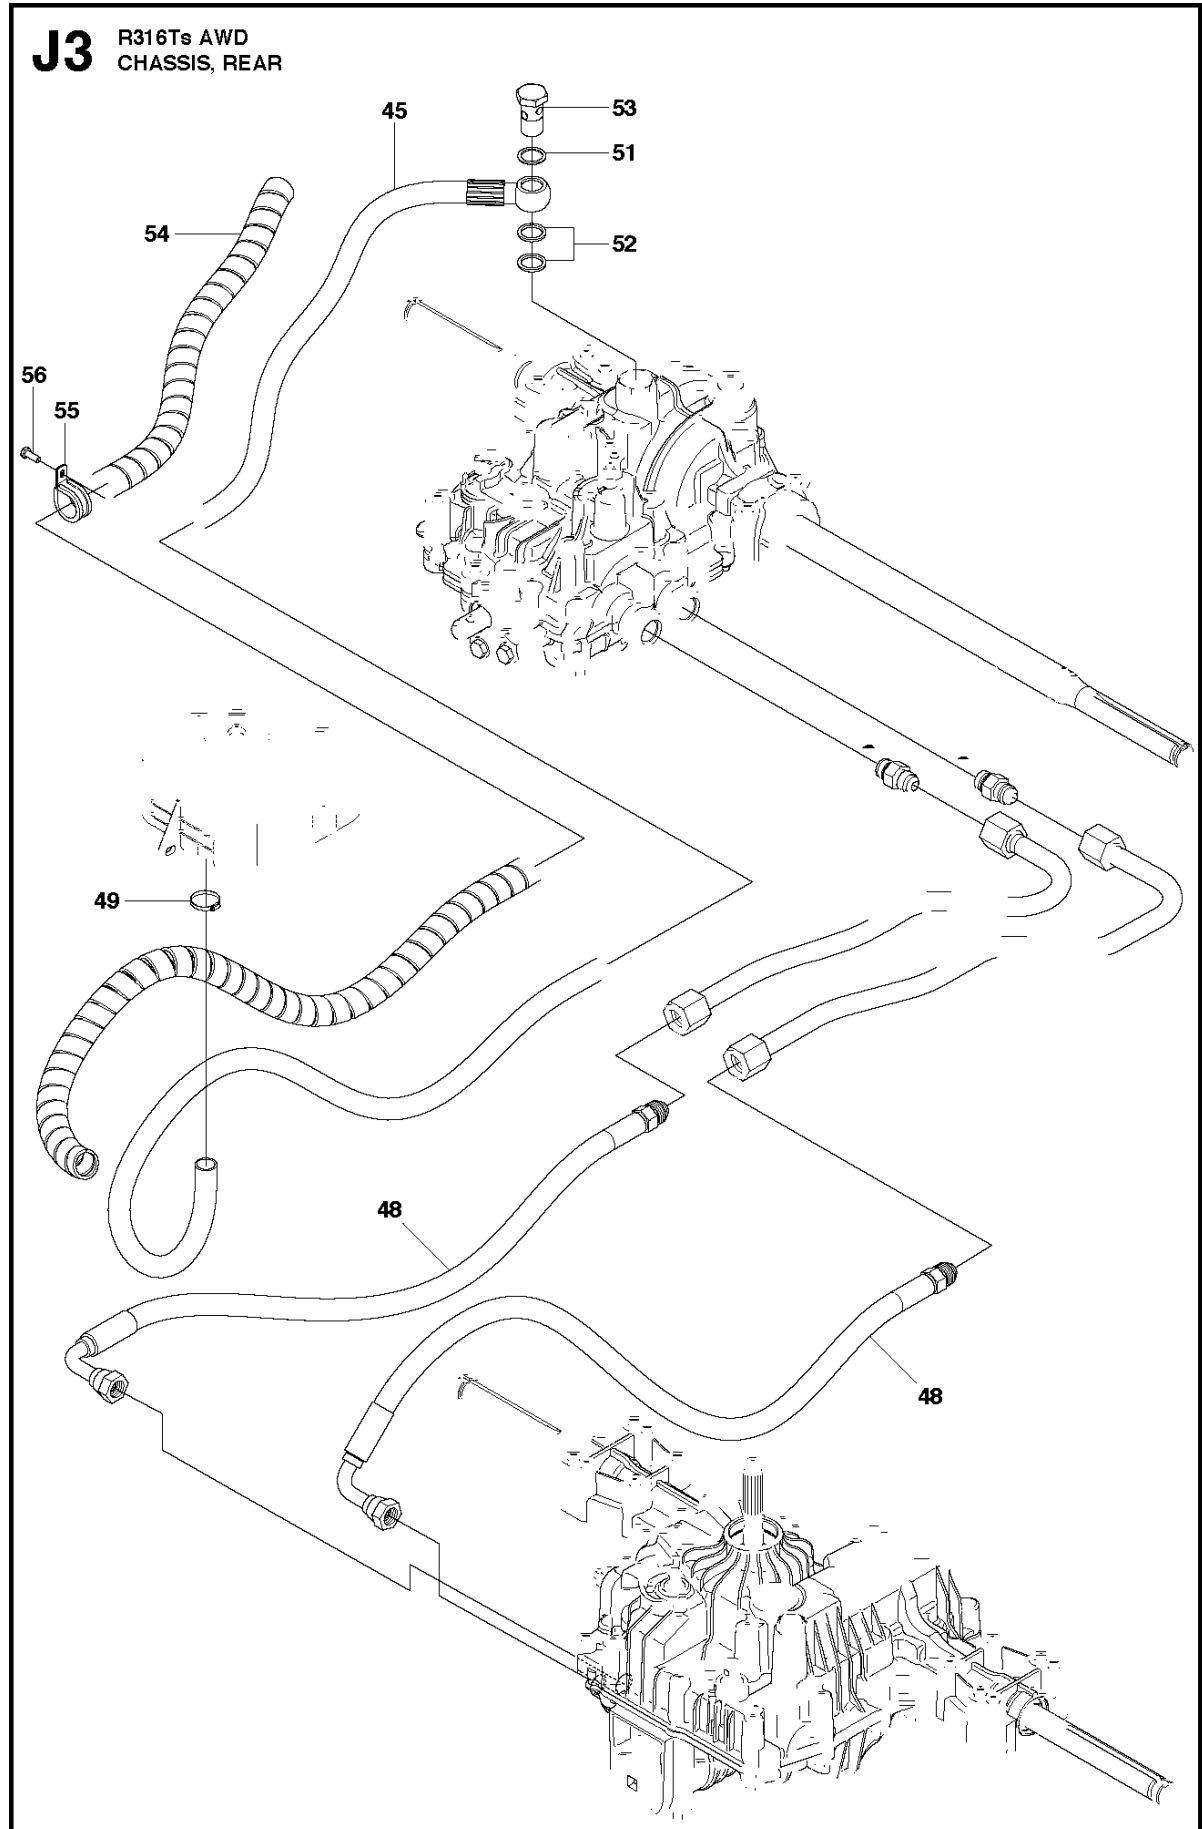

CHASSIS REAR
2012

R316 Ts AWD, 966757701, 967152001,

Ref	Part No	Description	Remark	QTY KIT
45	578 29 50-03	HYDRAULIC HOSE		1
48	544 45 64-03	HYDRAULIC HOSE		2
49	505 13 11-01	HOSE CLAMP		1
51	544 01 00-01	GASKET		1
52	544 01 00-03	GASKET		2
53	544 02 05-01	PIPE FITTING		1
54	544 02 66-07	HOSE GUARD		1
55	574 53 12-01	HOSE CLAMP		1
56	725 23 68-61	SCREW EHHFT		1