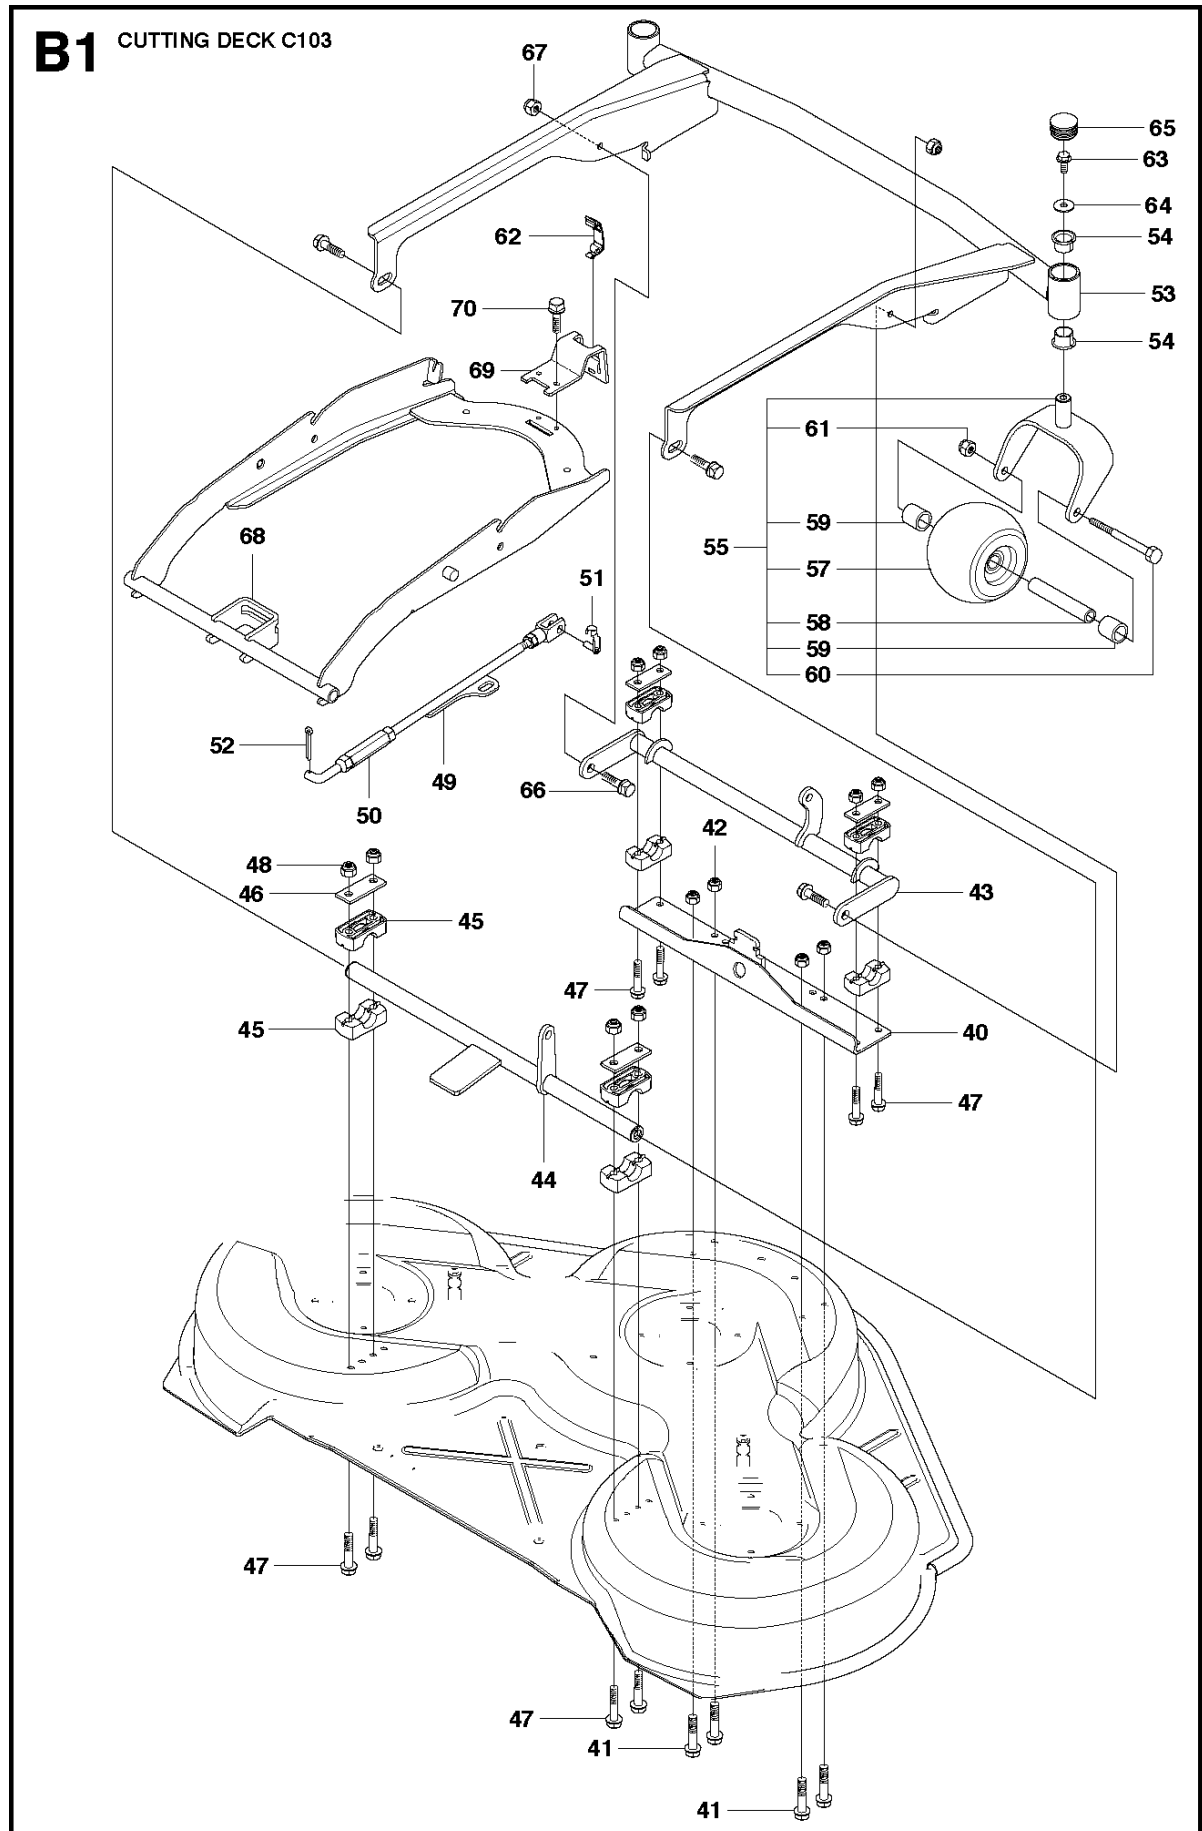

SPARE PARTS LIST

RIDERS

R316 Ts AWD, 966757701, 967152001,
2012

103CM CUTTING DECK
2012

R316 Ts AWD, 966757701, 967152001,

Ref	Part No	Description	Remark	QTY	KIT
40	523 09 53-01	BRACKET		1	
41	725 24 51-71	SCREW EHHM		5	
42	732 21 18-01	LOCK NUT		4	
43	502 64 18-05	CROSS BAR		1	
44	523 09 45-03	CROSS BAR		1	
45	506 86 96-01	BEARING		8	
46	506 81 38-01	REINFORCING PLATE		4	
47	725 24 61-51	SCREW EHHM		8	
48	732 21 18-01	LOCK NUT		8	
49	523 11 42-01	PARALLELL ROD ASSY		1	
50	502 64 23-01	PARALLEL ROD		1	
51	506 83 98-01	GAFFELLÄNK		1	
52	721 61 83-01	SPLIT PIN		1	
53	523 08 65-03	DECK FRAME		1	
54	574 56 19-01	BEARING		4	
55	574 21 01-01	PIVOT WHEEL ASSY		2	
57	506 96 30-01	WHEEL ASSY		1	55
58	506 81 08-02	WHEEL AXLE TUBE		1	55
59	506 87 41-02	SPACER		2	55
60	725 25 19-51	SCREW EHHM		1	55
61	732 21 20-51	NUT		1	55
62	503 89 47-03	SNAP		1	
63	506 57 01-04	SCREW EHHFM		2	
64	734 11 64-41	WASHER		2	
65	574 03 48-01	PLUG		2	
66	506 59 74-01	COLLAR SCREW		4	
67	732 21 18-01	LOCK NUT		2	
68	523 08 75-01	DECK ATTACHMENT		1	
69	523 11 46-01	LOCK		1	
70	725 23 68-61	SCREW EHHFT		2	