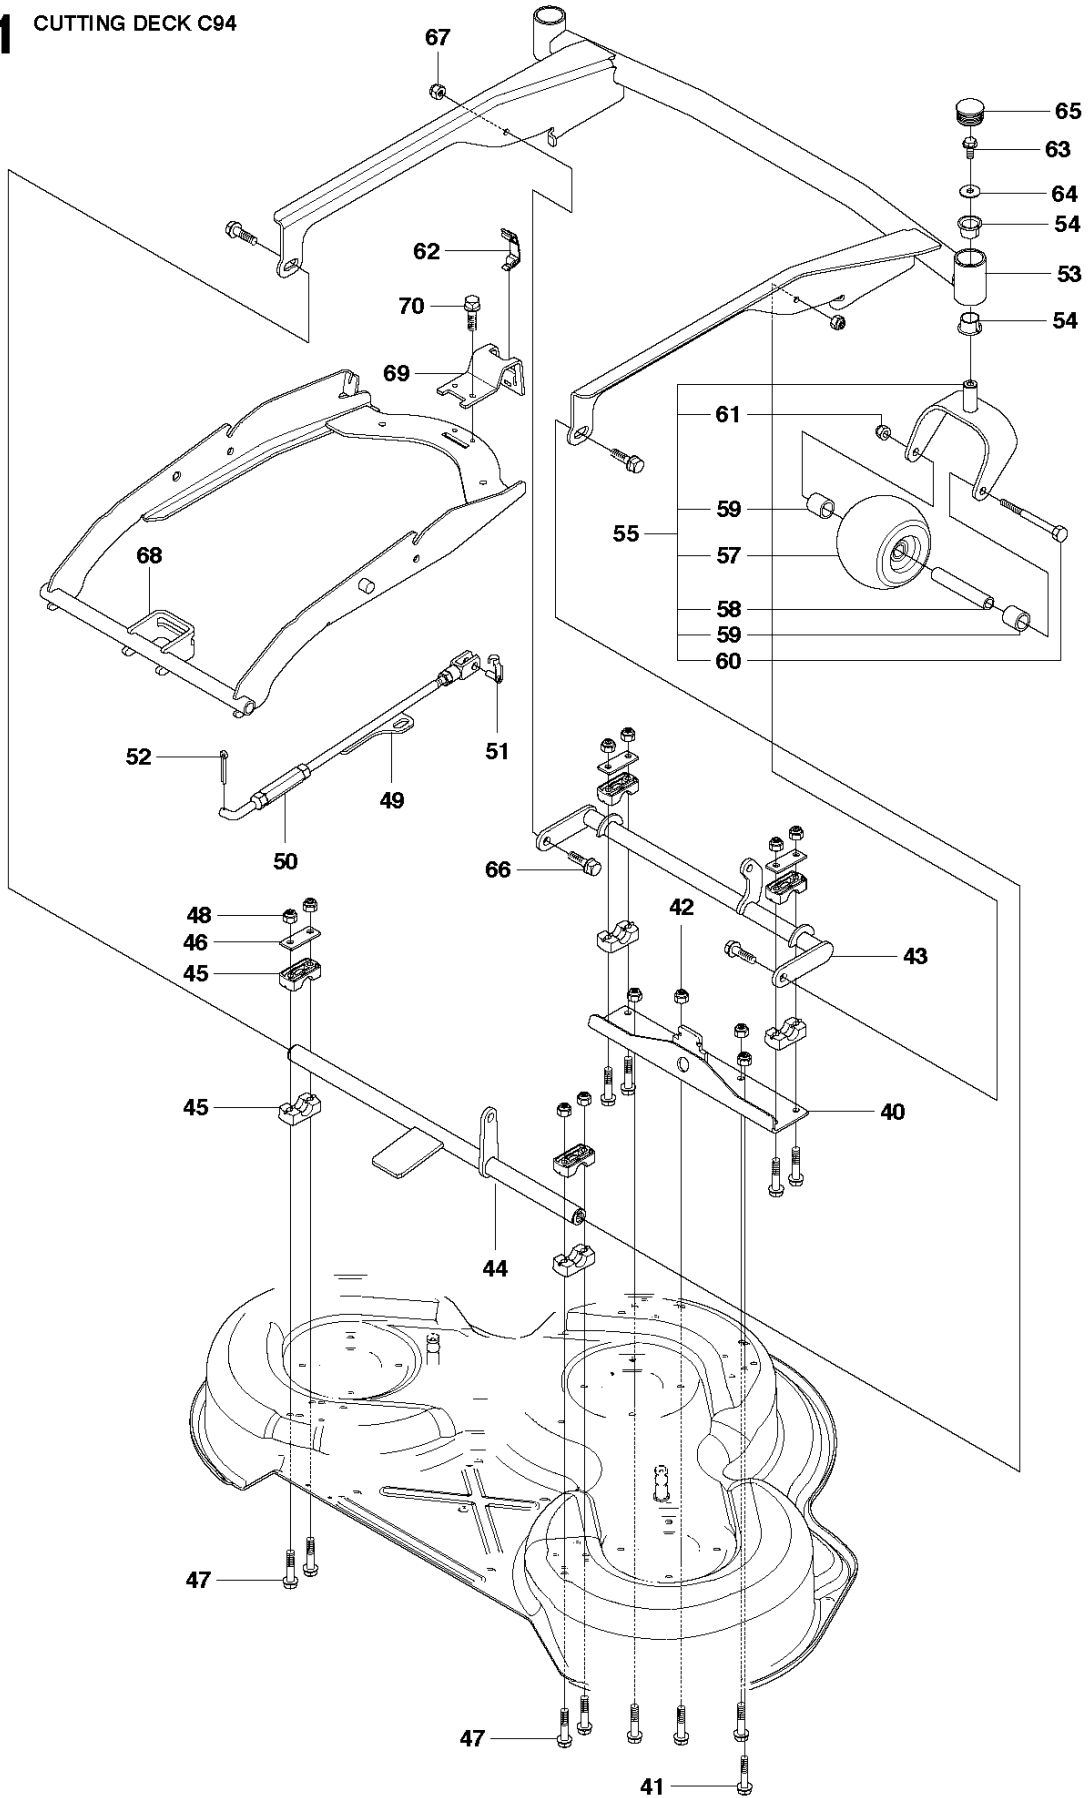

A1 CUTTING DECK C94

94CM CUTTING DECK
2012

R316 Ts AWD, 966757701, 967152001,

Ref	Part No	Description	Remark	QTY	KIT
40	523 09 53-01	BRACKET		1	
41	725 24 51-71	SCREW EHHM		5	
42	732 21 18-01	LOCK NUT		4	
43	502 64 18-02	CROSS BAR		1	
44	523 09 45-01	CROSS BAR		1	
45	506 86 96-01	BEARING		8	
46	506 81 38-01	REINFORCING PLATE		4	
47	725 24 61-51	SCREW EHHM		8	
48	732 21 18-01	LOCK NUT		8	
49	523 11 42-01	PARALLELL ROD ASSY		1	
50	502 64 23-01	PARALLEL ROD		1	
51	506 83 98-01	GAFFELLÄNK		1	
52	721 61 83-01	SPLIT PIN		1	
53	523 08 65-01	DECK FRAME		1	
54	574 56 19-01	BEARING		4	
55	574 21 01-01	PIVOT WHEEL ASSY		2	
57	506 96 30-01	WHEEL ASSY		1	55
58	506 81 08-02	WHEEL AXLE TUBE		1	55
59	506 87 41-02	SPACER		2	55
60	725 25 19-51	SCREW EHHM		1	55
61	732 21 20-51	NUT		1	55
62	503 89 47-03	SNAP		1	
63	506 57 01-04	SCREW EHHFM		2	
64	734 11 64-41	WASHER		2	
65	574 03 48-01	PLUG		2	
66	506 59 74-01	COLLAR SCREW		4	
67	732 21 18-01	LOCK NUT		2	
68	523 08 75-01	DECK ATTACHMENT		1	
69	523 11 46-01	LOCK		1	
70	725 23 68-61	SCREW EHHFT		2