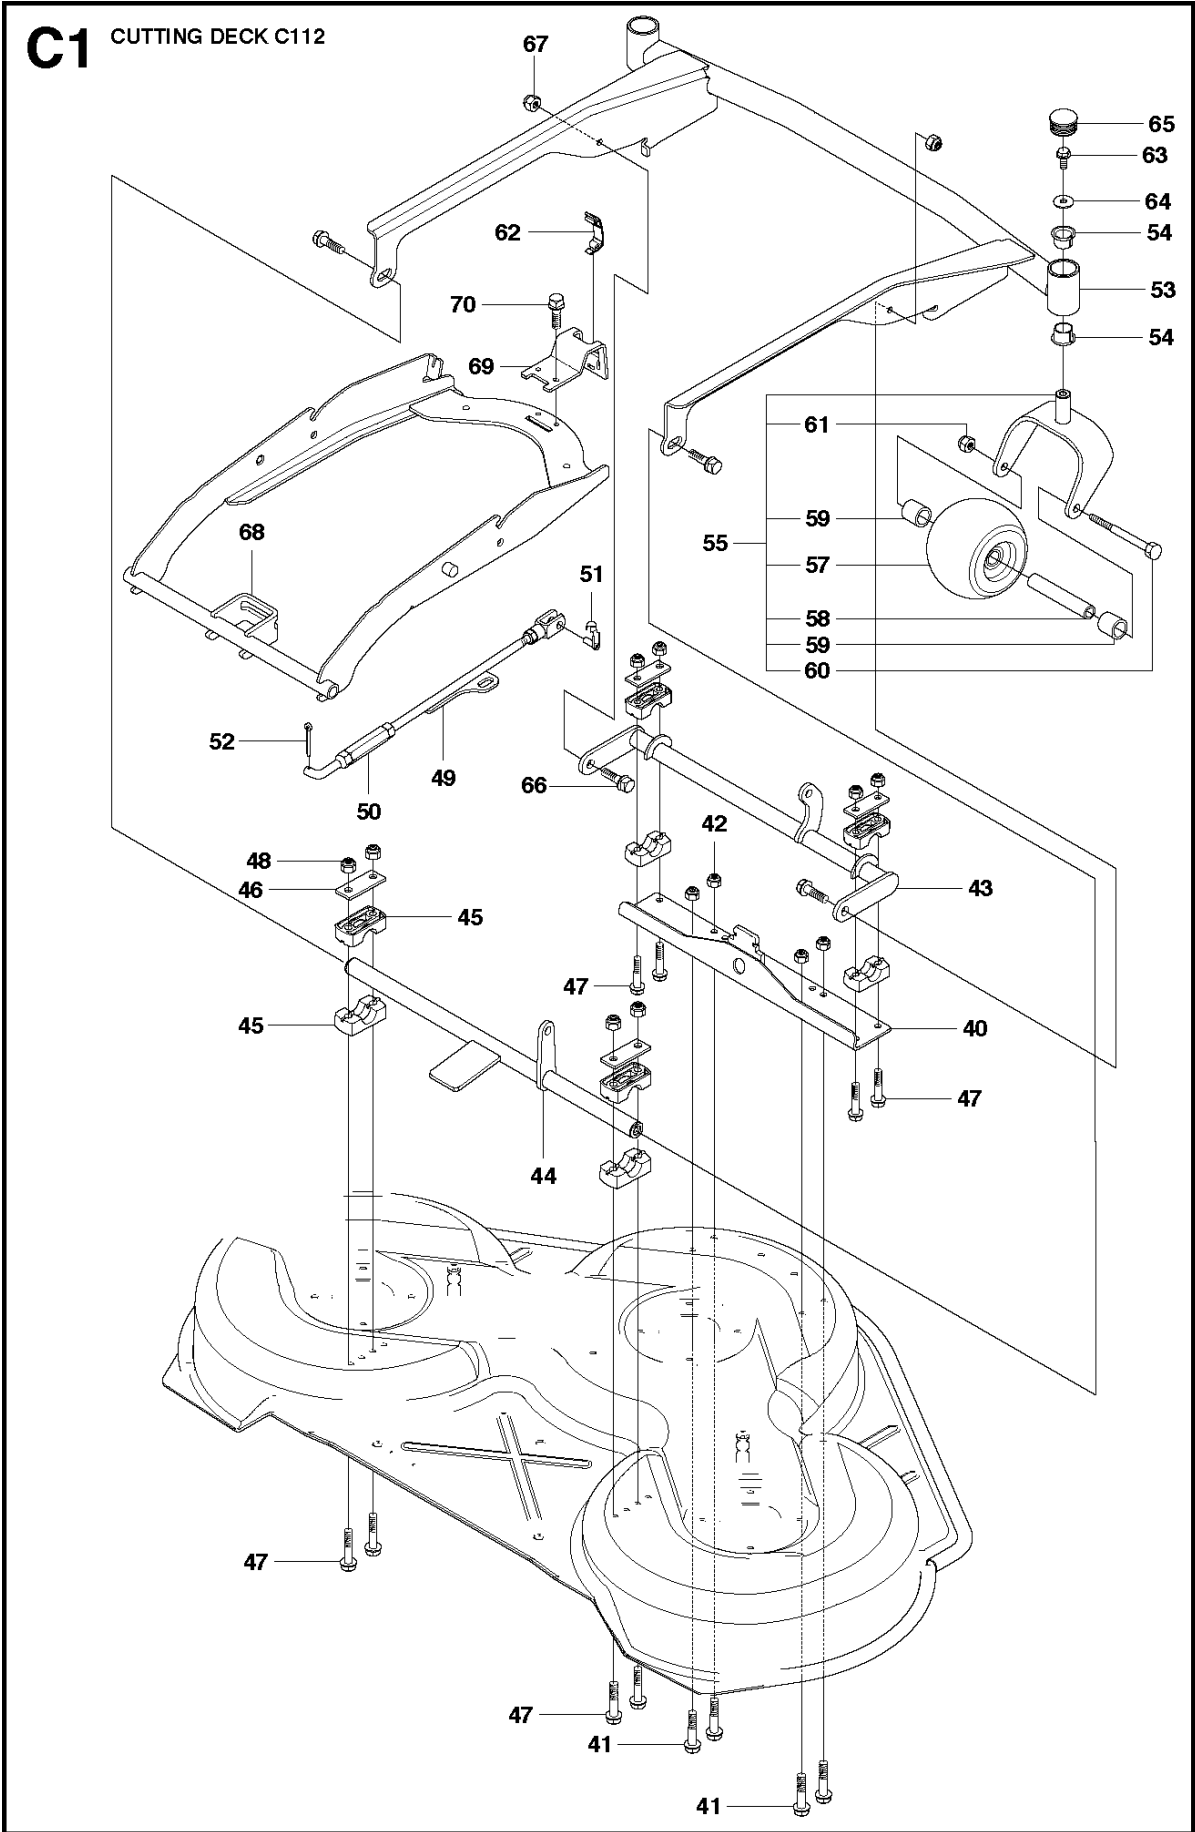

44"/112CM CUTTING DECK
2012

R316 Ts AWD, 966757701, 967152001,

Ref	Part No	Description	Remark	QTY	KIT
40	523 09 53-01	BRACKET		1	
41	725 24 51-71	SCREW EHHM		4	
42	732 21 18-01	LOCK NUT		4	
43	502 64 18-05	CROSS BAR		1	
44	523 09 45-03	CROSS BAR		1	
45	506 86 96-01	BEARING		8	
46	506 81 38-01	REINFORCING PLATE		4	
47	725 24 61-51	SCREW EHHM		8	
48	732 21 18-01	LOCK NUT		8	
49	523 11 42-01	PARALLELL ROD ASSY		1	
50	502 64 23-01	PARALLEL ROD		1	
51	506 83 98-01	GAFFELLÄNK		1	
52	721 61 83-01	SPLIT PIN		1	
53	523 08 65-03	DECK FRAME		1	
54	574 56 19-01	BEARING		4	
55	574 21 01-01	PIVOT WHEEL ASSY		2	
57	506 96 30-01	WHEEL ASSY		1	55
58	506 81 08-02	WHEEL AXLE TUBE		1	55
59	506 87 41-02	SPACER		2	55
60	725 25 19-51	SCREW EHHM		1	55
61	732 21 20-51	NUT		1	55
62	503 89 47-03	SNAP		1	
63	506 57 01-04	SCREW EHHFM		2	
64	734 11 64-41	WASHER		2	
65	574 03 48-01	PLUG		2	
66	506 59 74-01	COLLAR SCREW		4	
67	732 21 18-01	LOCK NUT		2	
68	523 08 75-01	DECK ATTACHMENT		1	
69	523 11 46-01	LOCK		1	
70	725 23 68-61	SCREW EHHFT		2