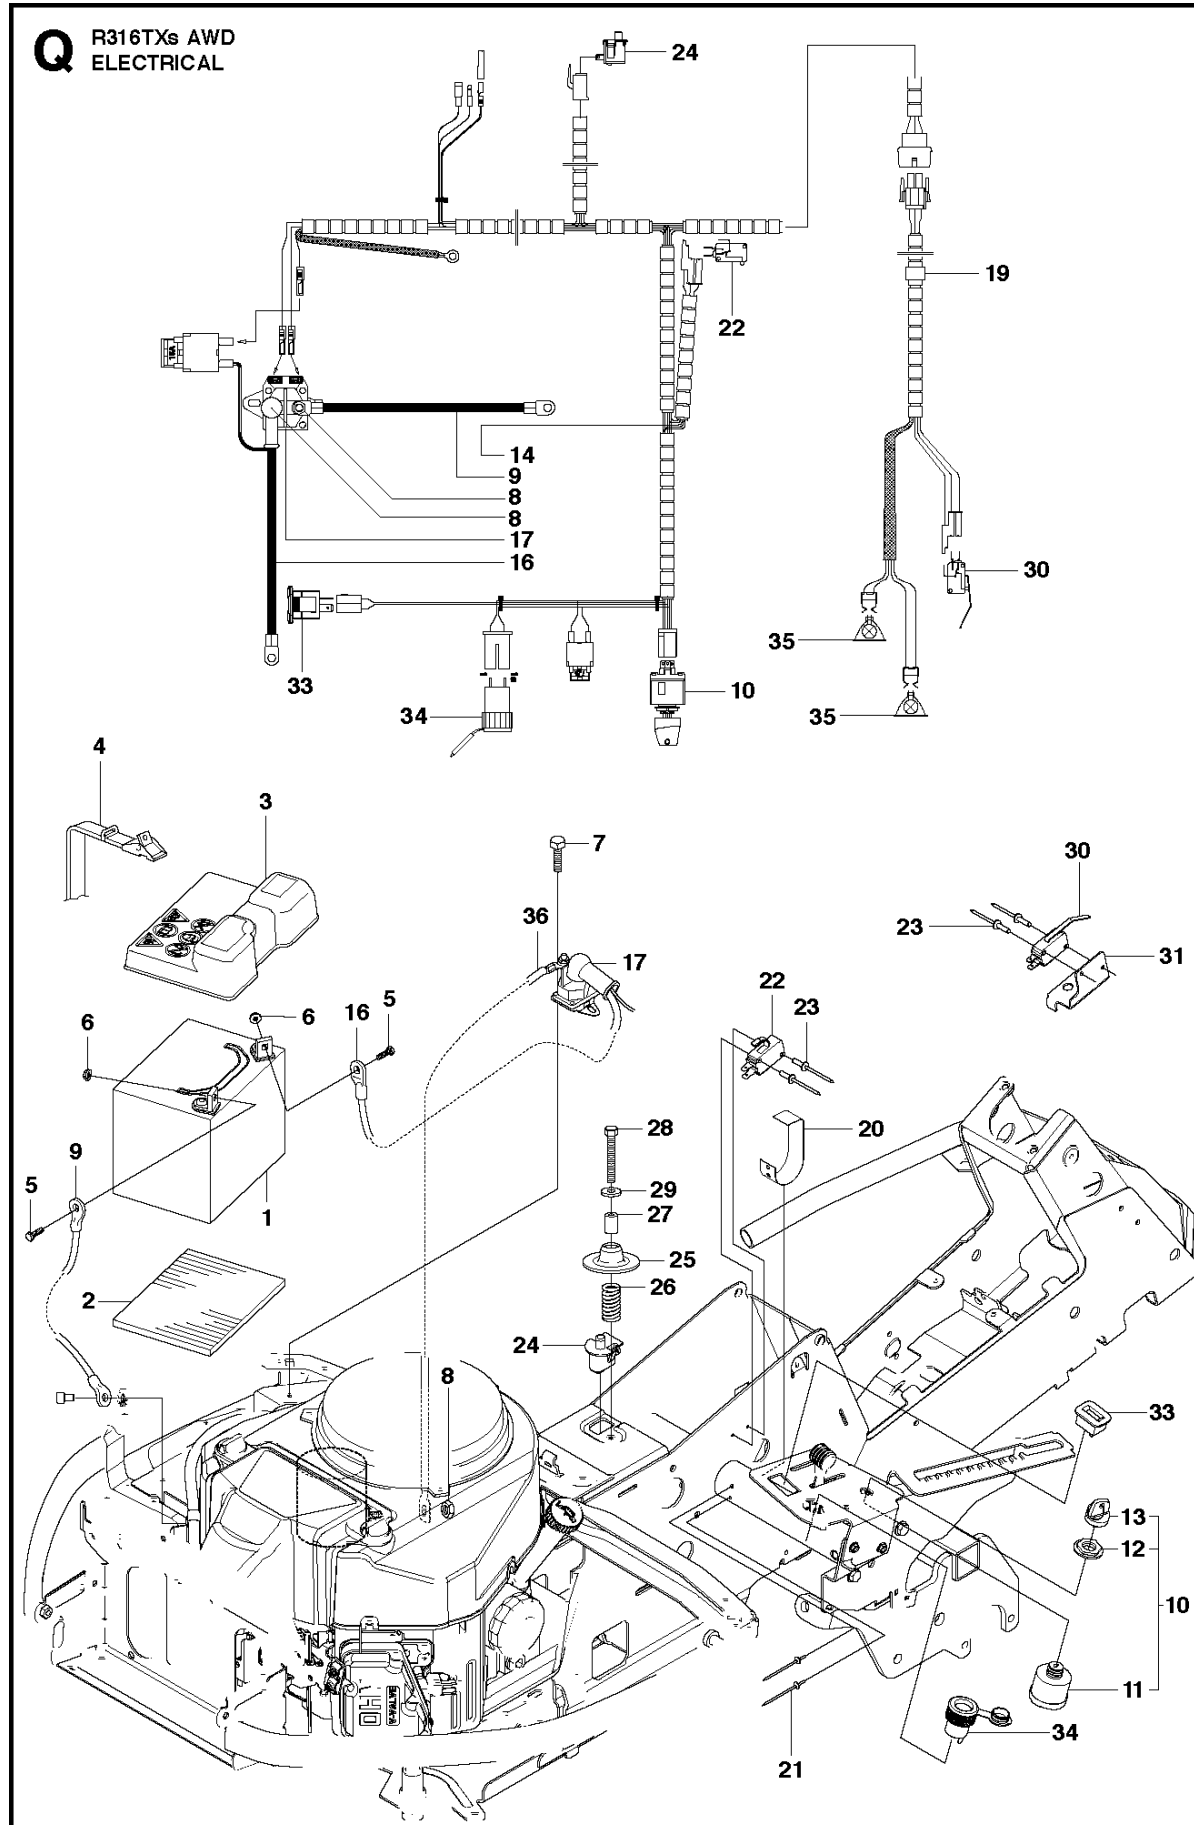

ELECTRICAL

R316 TXs AWD, 966757801, 967152101, 2012

Ref	Part No	Description	Remark	QTY	KIT
1	577 04 16-01	BATTERY		1	
2	535 44 11-01	BATTERY MAT		1	
3	578 20 06-01	COVER		1	
4	506 83 68-02	BATTERY BELT		1	
5	522 62 21-01	SCREW EHHM		2	
6	522 62 43-01	NUT		2	
7	725 23 64-61	SCREW EHHFT		1	
8	506 89 98-01	NUT		3	
9	576 18 39-01	CABLE		1	
10	579 43 43-01	IGNITION SWITCH		1	
11	578 26 17-01	IGNITION SWITCH		1	10
12	544 44 23-01	NUT		1	10
13	544 44 24-01	IGNITION KEY		1	10
14	578 33 85-01	WIRING		1	
16	576 18 40-01	CABLE		1	
17	544 43 98-01	RELAY		1	
19	578 32 89-01	WIRING		1	
20	506 90 93-01	PLATE SPRING		1	
21	722 78 39-02	BLIND RIVET		2	
22	574 31 60-01	SWITCH		1	
23	544 44 07-01	RIVET		4	
24	506 90 96-01	SWITCH		1	
25	506 90 97-01	SPRING WASHER		1	
26	544 44 12-01	SPRING		1	
27	506 90 99-02	SPACER TUBE		1	
28	725 24 60-51	SCREW EHHM		1	
29	734 11 64-01	WASHER		1	
30	574 31 61-01	SWITCH		1	
31	544 41 57-01	BRACKET		1	
33	578 38 24-01	HOUR METER		1	
34	535 47 48-01	POWER SOCKET		1	
35	535 44 68-01	LAMP		2	
36	576 18 38-01	CABLE		1