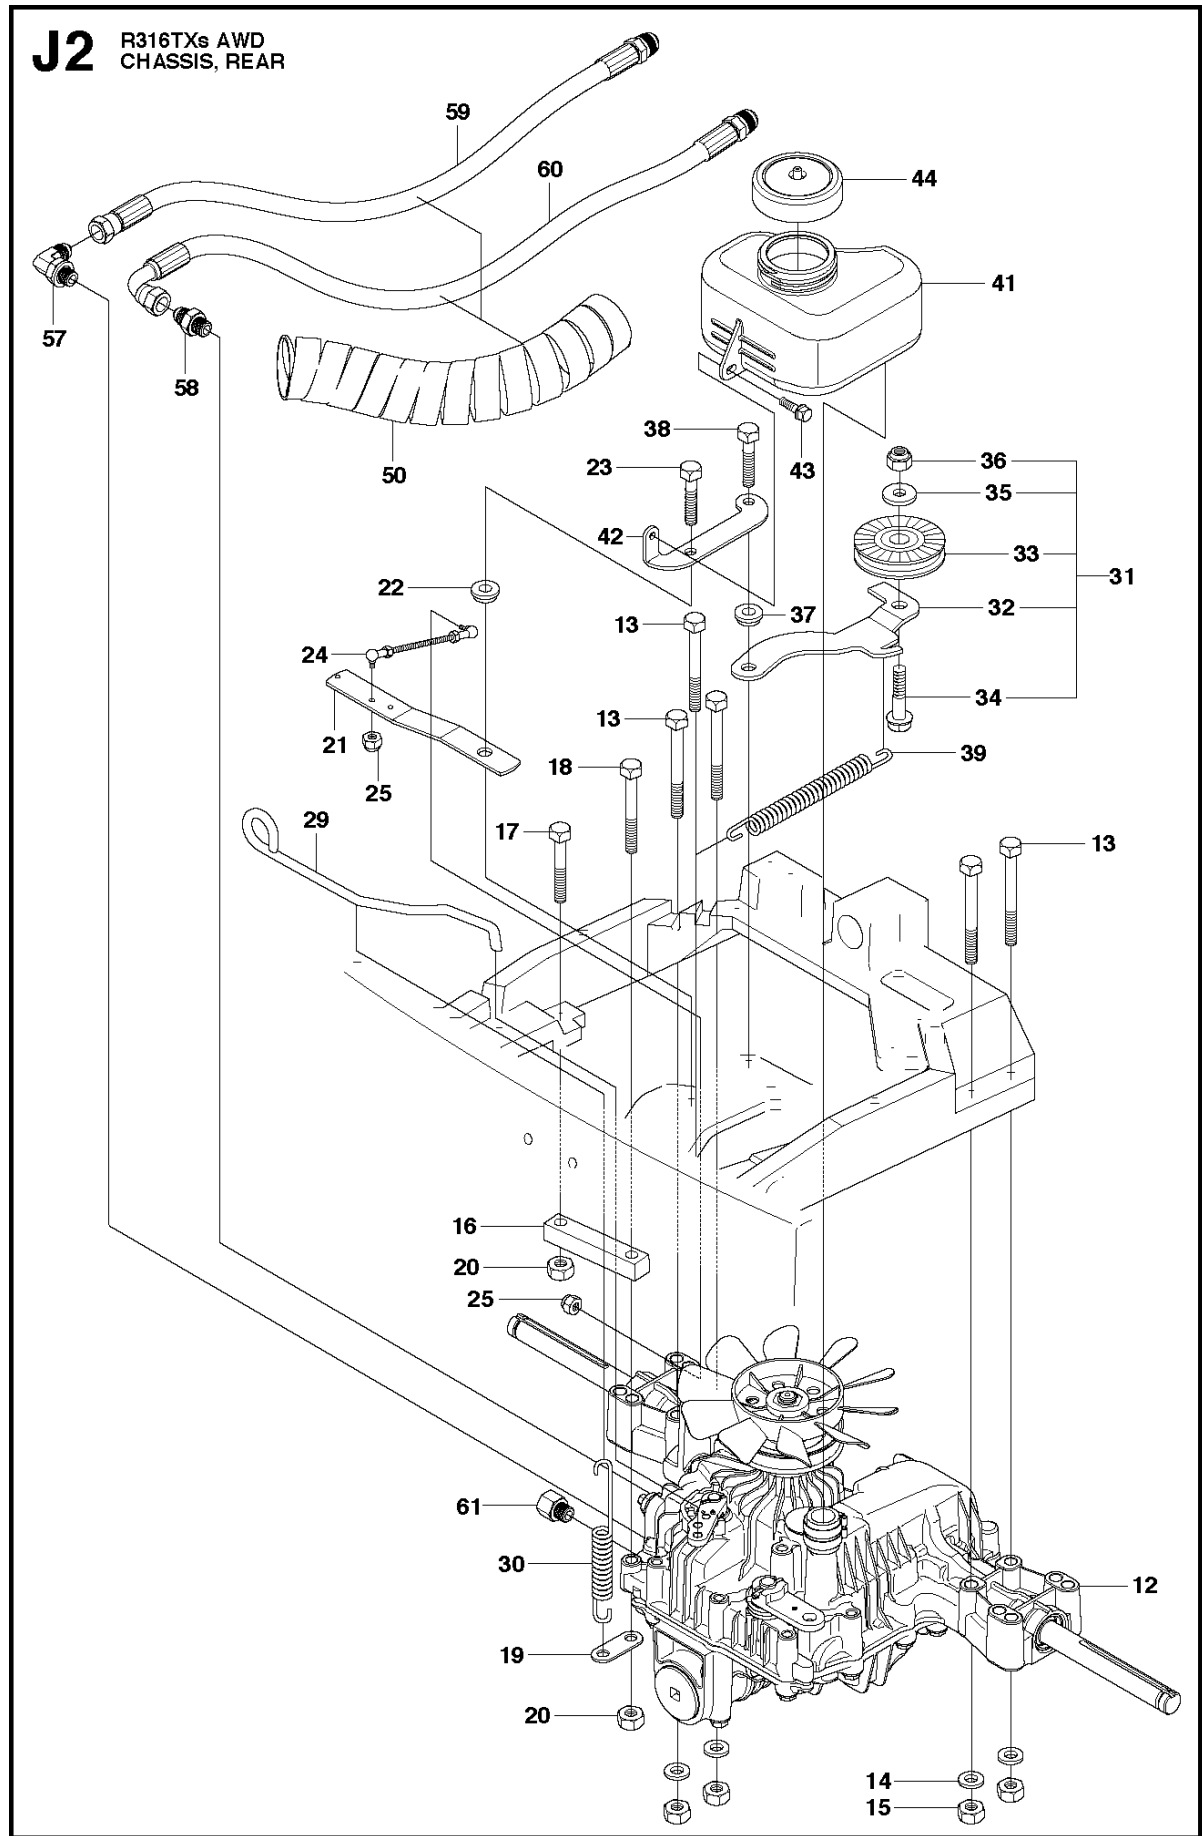

CHASSIS REAR

R316 TXs AWD, 966757801, 967152101, 2012

Ref	Part No	Description	Remark	QTY	KIT
12	573 95 61-01	TRANSMISSION		1	
13	725 24 67-51	SCREW EHHM		5	
14	734 11 64-01	WASHER		4	
15	731 23 18-01	HEXAGON NUT		4	
16	506 98 72-01	MOMENTFÄSTE		1	
17	725 24 59-51	SCREW EHHM		1	
18	725 24 62-51	SCREW EHHM		1	
19	506 59 93-01	LINK		1	
20	731 23 18-01	HEXAGON NUT		2	
21	506 98 74-03	LEVER		1	
22	506 91 87-02	WASHER		1	
23	725 24 51-71	SCREW EHHM		1	
24	506 98 75-01	ADJUSTING ROD		1	
25	732 21 14-01	LOCK NUT		2	
29	506 98 82-01	FRIKOPPLINGSSTÅNG		1	
30	506 83 43-01	SPRING		1	
31	506 98 84-01	BELT TENSIONER ASSY		1	
32	506 98 85-01	BELT TENSIONER		1	31
33	506 94 69-01	BELT TENS WHEEL ASSY		1	31
34	725 24 55-51	SCREW		1	31
35	734 11 64-41	WASHER		1	31
36	732 21 18-01	LOCK NUT		1	31
37	506 91 87-02	WASHER		1	
38	725 24 51-71	SCREW EHHM		1	
39	506 98 86-01	SPRING		1	
41	544 10 01-01	EXPANSION TANK		1	
42	544 12 17-01	BRACKET		1	
43	725 23 64-61	SCREW EHHFT		1	
44	506 67 33-01	TANK CAP ASSY		1	
50	544 02 66-03	HOSE GUARD		1	
57	535 43 73-04	PIPE FITTING		1	
58	535 42 68-05	PIPE FITTING		1	
59	535 45 04-02	HYDRAULIC HOSE		1	
60	535 45 03-02	HYDRAULIC HOSE		1	
61	504 56 74-01	PIPE FITTING		1