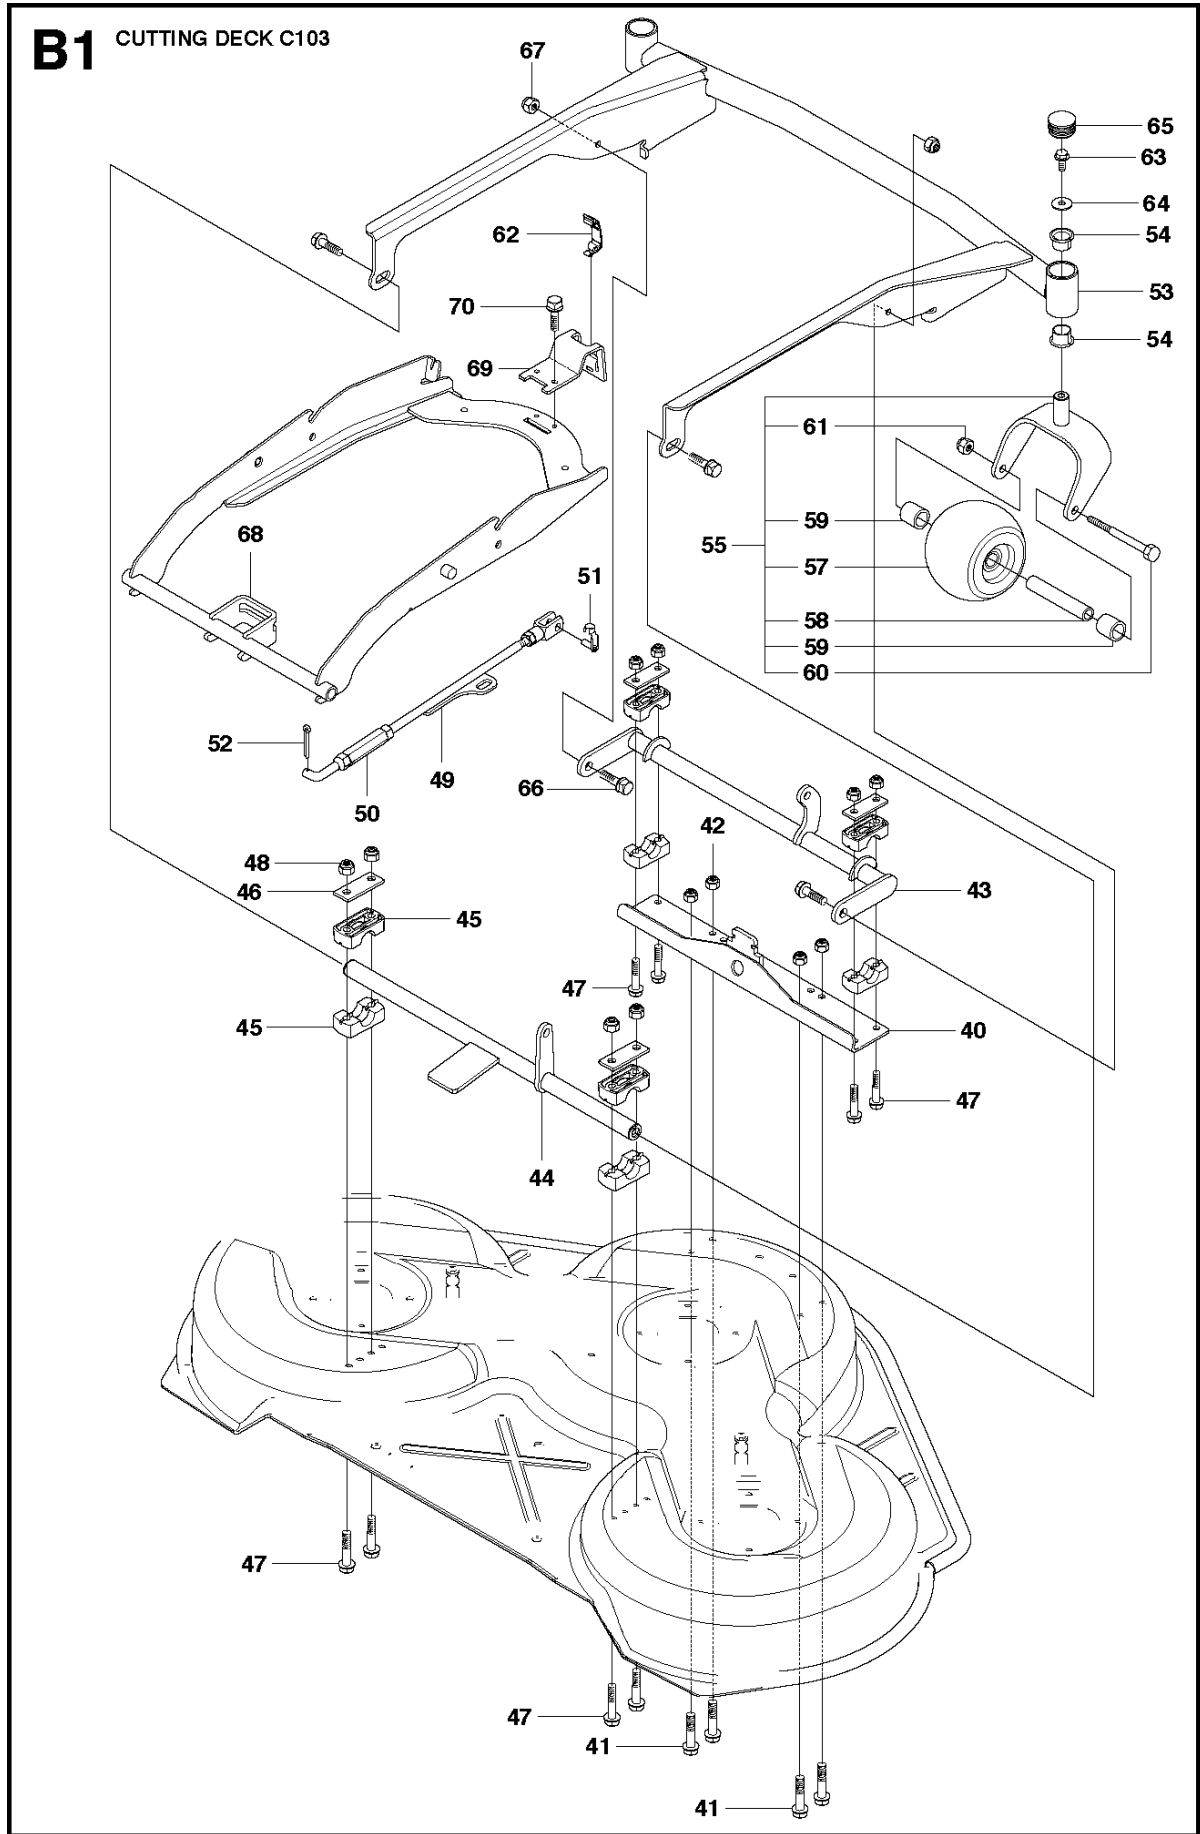

SPARE PARTS LIST

RIDERS

R316 TXs AWD, 966757801, 967152101,
2012

103CM CUTTING DECK

R316 TXs AWD, 966757801, 967152101, 2012

Ref	Part No	Description	Remark	QTY	KIT
40	523 09 53-01	BRACKET		1	
41	725 24 51-71	SCREW EHHM		5	
42	732 21 18-01	LOCK NUT		4	
43	502 64 18-05	CROSS BAR		1	
44	523 09 45-03	CROSS BAR		1	
45	506 86 96-01	BEARING		8	
46	506 81 38-01	REINFORCING PLATE		4	
47	725 24 61-51	SCREW EHHM		8	
48	732 21 18-01	LOCK NUT		8	
49	523 11 42-01	PARALLELL ROD ASSY		1	
50	502 64 23-01	PARALLEL ROD		1	
51	506 83 98-01	GAFFELLÄNK		1	
52	721 61 83-01	SPLIT PIN		1	
53	523 08 65-03	DECK FRAME		1	
54	574 56 19-01	BEARING		4	
55	574 21 01-01	PIVOT WHEEL ASSY		2	
57	506 96 30-01	WHEEL ASSY		1	55
58	506 81 08-02	WHEEL AXLE TUBE		1	55
59	506 87 41-02	SPACER		2	55
60	725 25 19-51	SCREW EHHM		1	55
61	732 21 20-51	NUT		1	55
62	503 89 47-03	SNAP		1	
63	506 57 01-04	SCREW EHHFM		2	
64	734 11 64-41	WASHER		2	
65	574 03 48-01	PLUG		2	
66	506 59 74-01	COLLAR SCREW		4	
67	732 21 18-01	LOCK NUT		2	
68	523 08 75-01	DECK ATTACHMENT		1	
69	523 11 46-01	LOCK		1	
70	725 23 68-61	SCREW EHHFT		2	