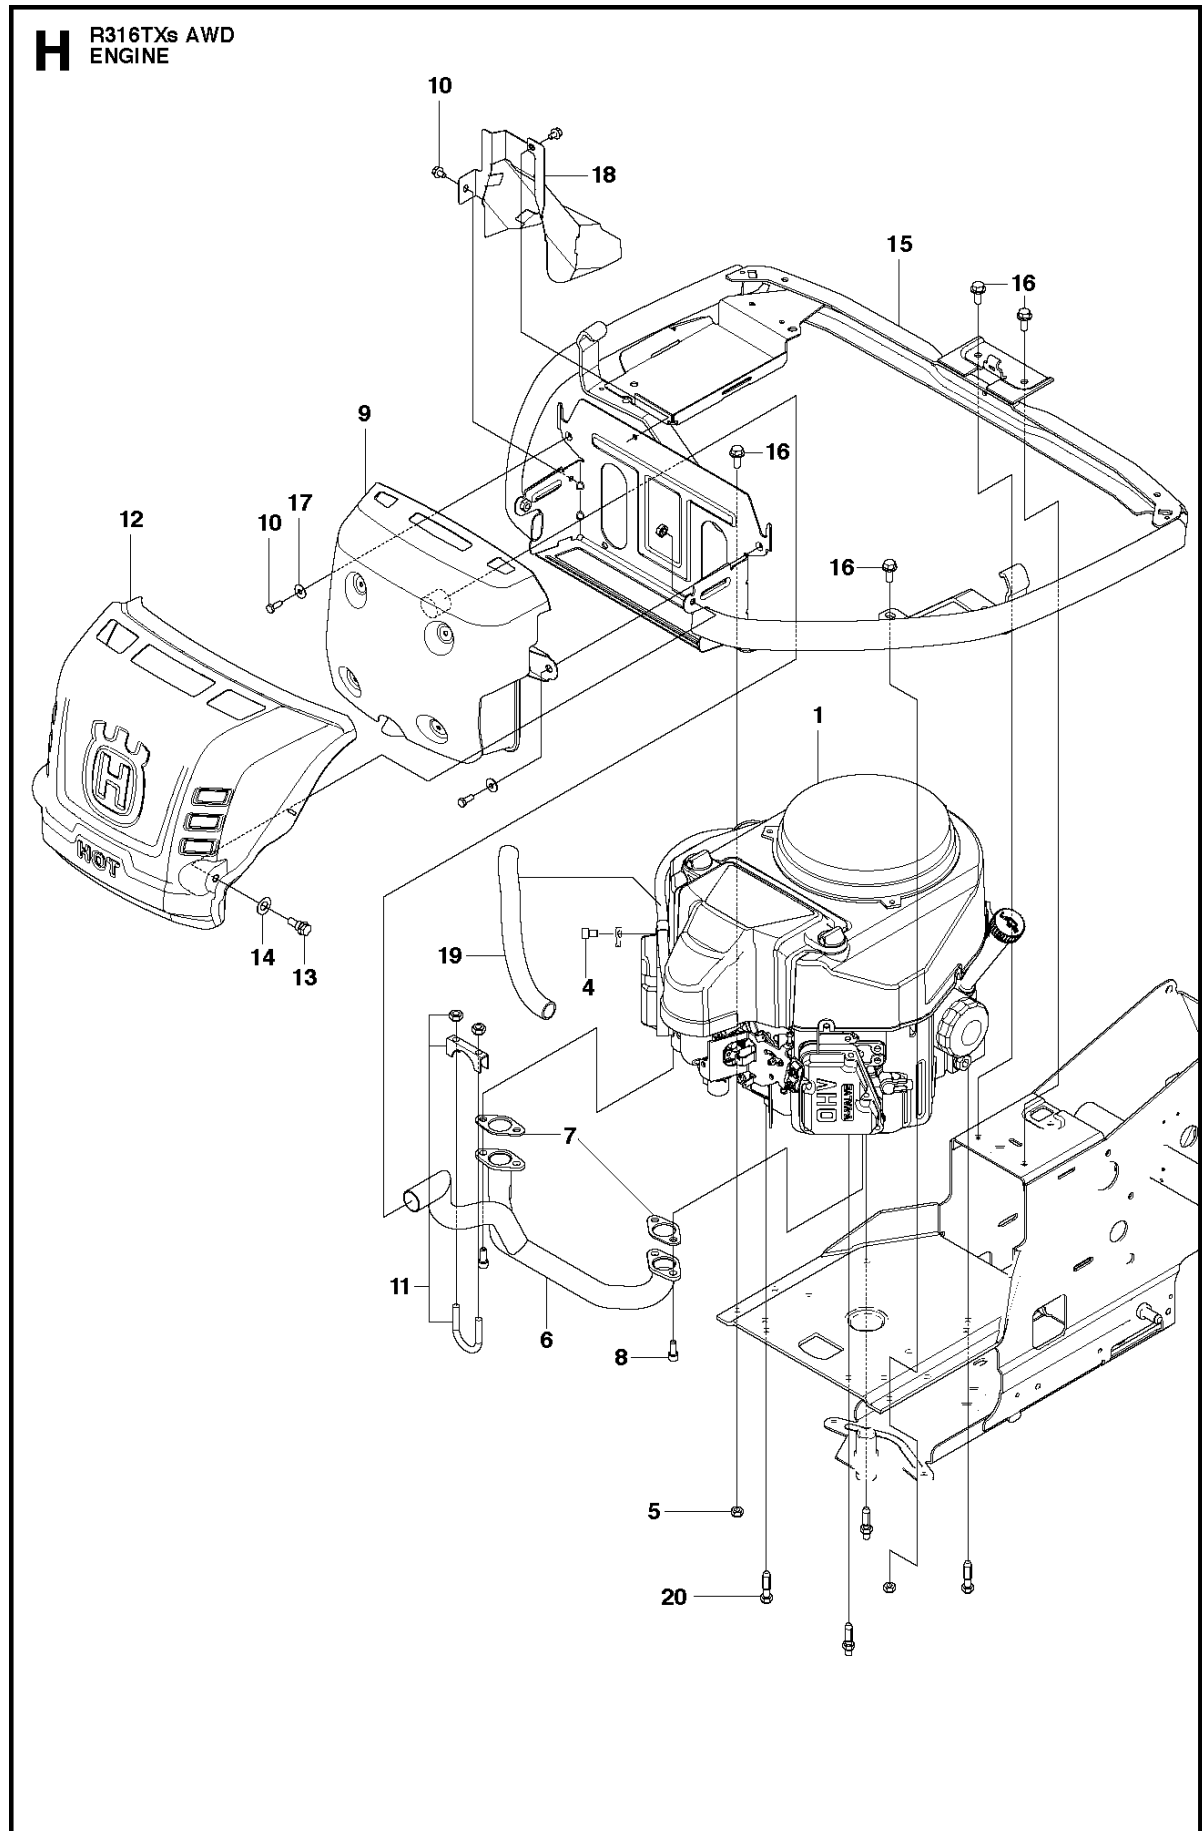

ENGINE

R316 TXs AWD, 966757801, 967152101, 2012

Ref	Part No	Description	Remark	QTY KIT
1	578 76 80-01	ENGINE		1
4	725 54 47-01	SCREW IHSCM		1
5	732 21 18-01	LOCK NUT		6
6	578 11 88-01	MANIFOLD		1
7	506 91 45-01	GASKET		1
8	506 55 63-01	SCREW UNC		2
9	577 81 36-01	MUFFLER		1
10	725 23 64-61	SCREW EHHFT		4
11	506 66 84-01	AVGASKLAMMA KPL.		1
12	577 81 85-02	HEAT SHIELD		1
13	506 59 74-01	COLLAR SCREW		2
14	506 83 94-01	SPRING WASHER		2
15	577 84 91-01	ENGINE FRAME		1
16	506 57 01-04	SCREW EHHFM		4
17	734 11 54-41	WASHER		2
18	579 31 49-01	HEAT DEFLECTOR		1
19	579 39 64-01	HOSE GUARD		1
20	578 20 75-01	STUD SCREW		4