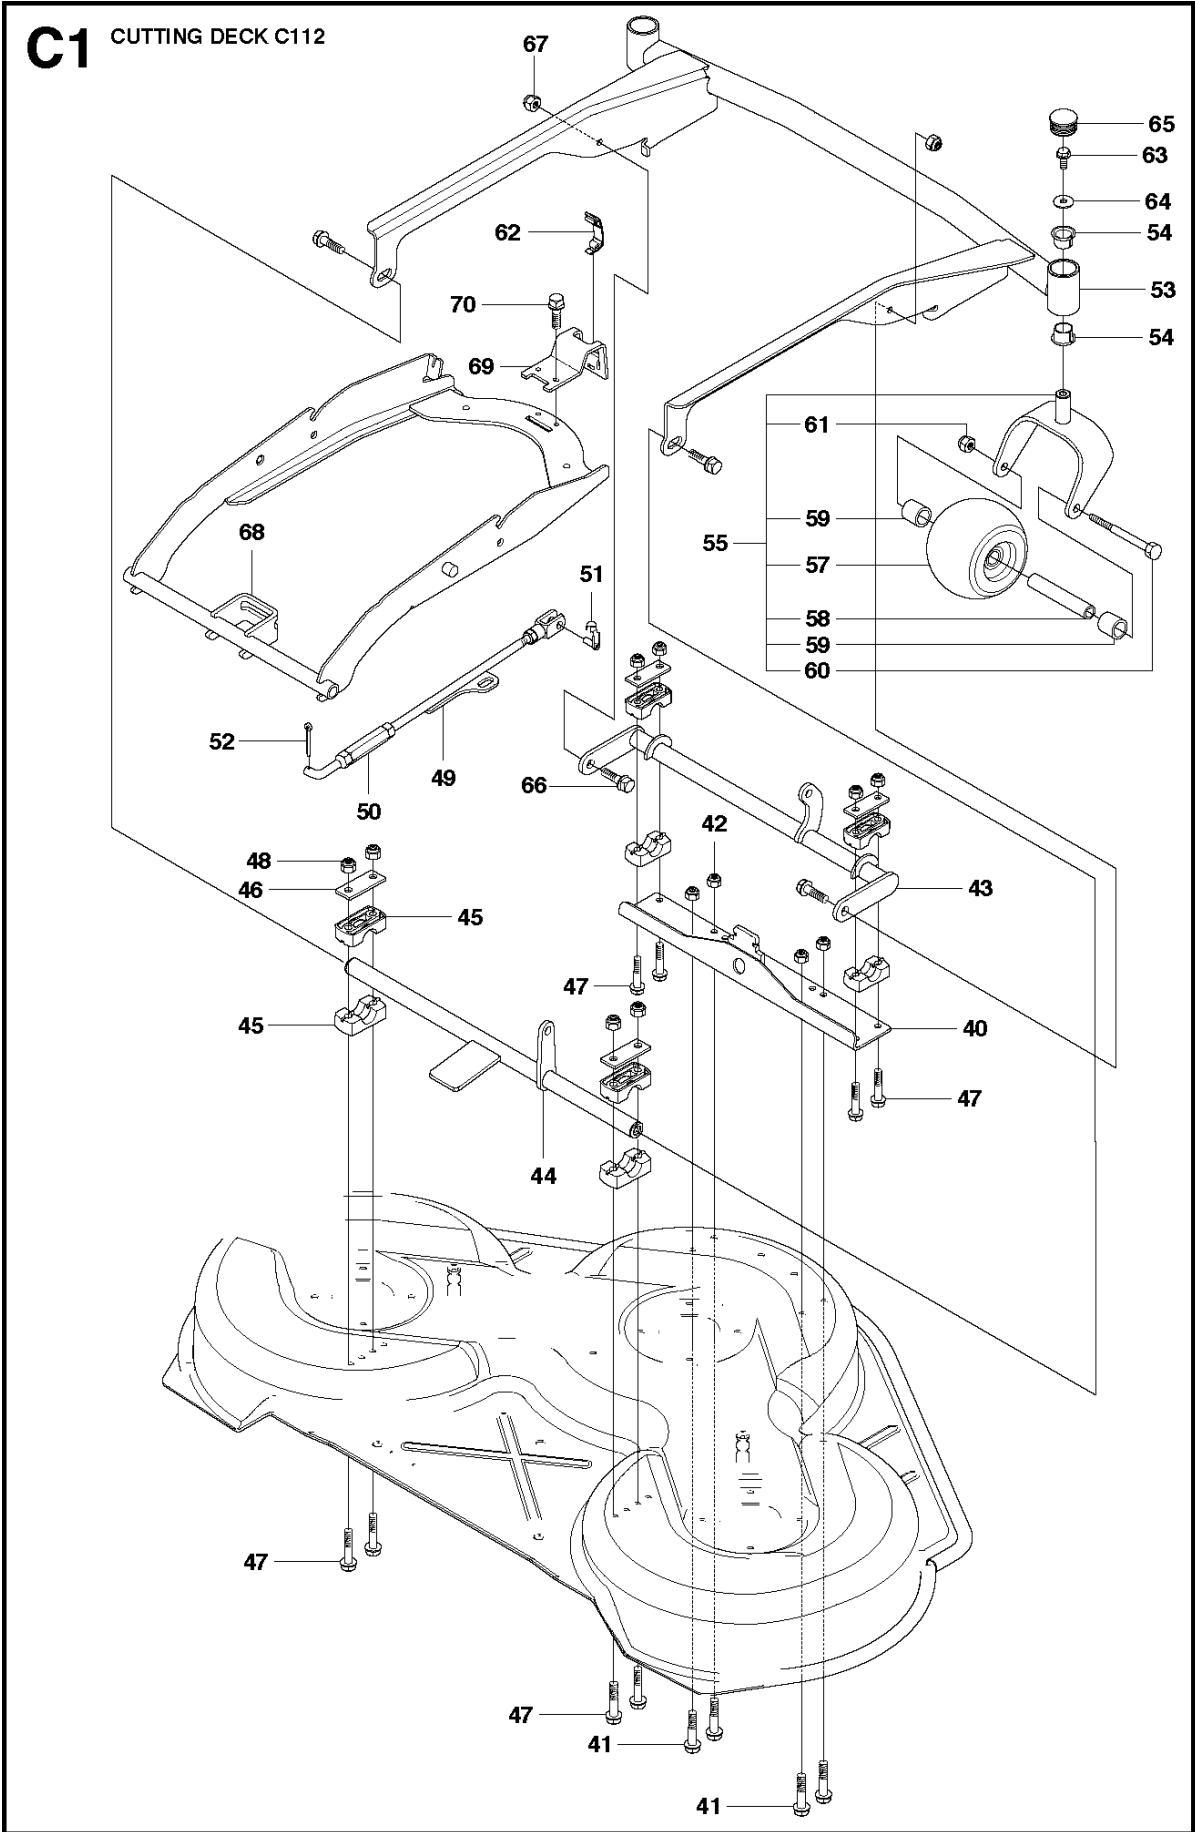

Ref	Part No	Description	Remark	QTY	KIT
40	523 09 53-01	BRACKET		1	
41	725 24 51-71	SCREW EHHM		4	
42	732 21 18-01	LOCK NUT		4	
43	502 64 18-05	CROSS BAR		1	
44	523 09 45-03	CROSS BAR		1	
45	506 86 96-01	BEARING		8	
46	506 81 38-01	REINFORCING PLATE		4	
47	725 24 61-51	SCREW EHHM		8	
48	732 21 18-01	LOCK NUT		8	
49	523 11 42-01	PARALLELL ROD ASSY		1	
50	502 64 23-01	PARALLEL ROD		1	
51	506 83 98-01	GAFFELLÄNK		1	
52	721 61 83-01	SPLIT PIN		1	
53	523 08 65-03	DECK FRAME		1	
54	574 56 19-01	BEARING		4	
55	574 21 01-01	PIVOT WHEEL ASSY		2	
57	506 96 30-01	WHEEL ASSY		1	55
58	506 81 08-02	WHEEL AXLE TUBE		1	55
59	506 87 41-02	SPACER		2	55
60	725 25 19-51	SCREW EHHM		1	55
61	732 21 20-51	NUT		1	55
62	503 89 47-03	SNAP		1	
63	506 57 01-04	SCREW EHHFM		2	
64	734 11 64-41	WASHER		2	
65	574 03 48-01	PLUG		2	
66	506 59 74-01	COLLAR SCREW		4	
67	732 21 18-01	LOCK NUT		2	
68	523 08 75-01	DECK ATTACHMENT		1	
69	523 11 46-01	LOCK		1	
70	725 23 68-61	SCREW EHHFT		2