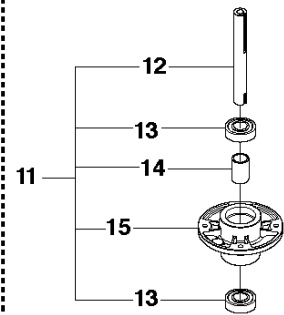

Mitten.
Centre.
Centre.
Zentrum.
Keski.