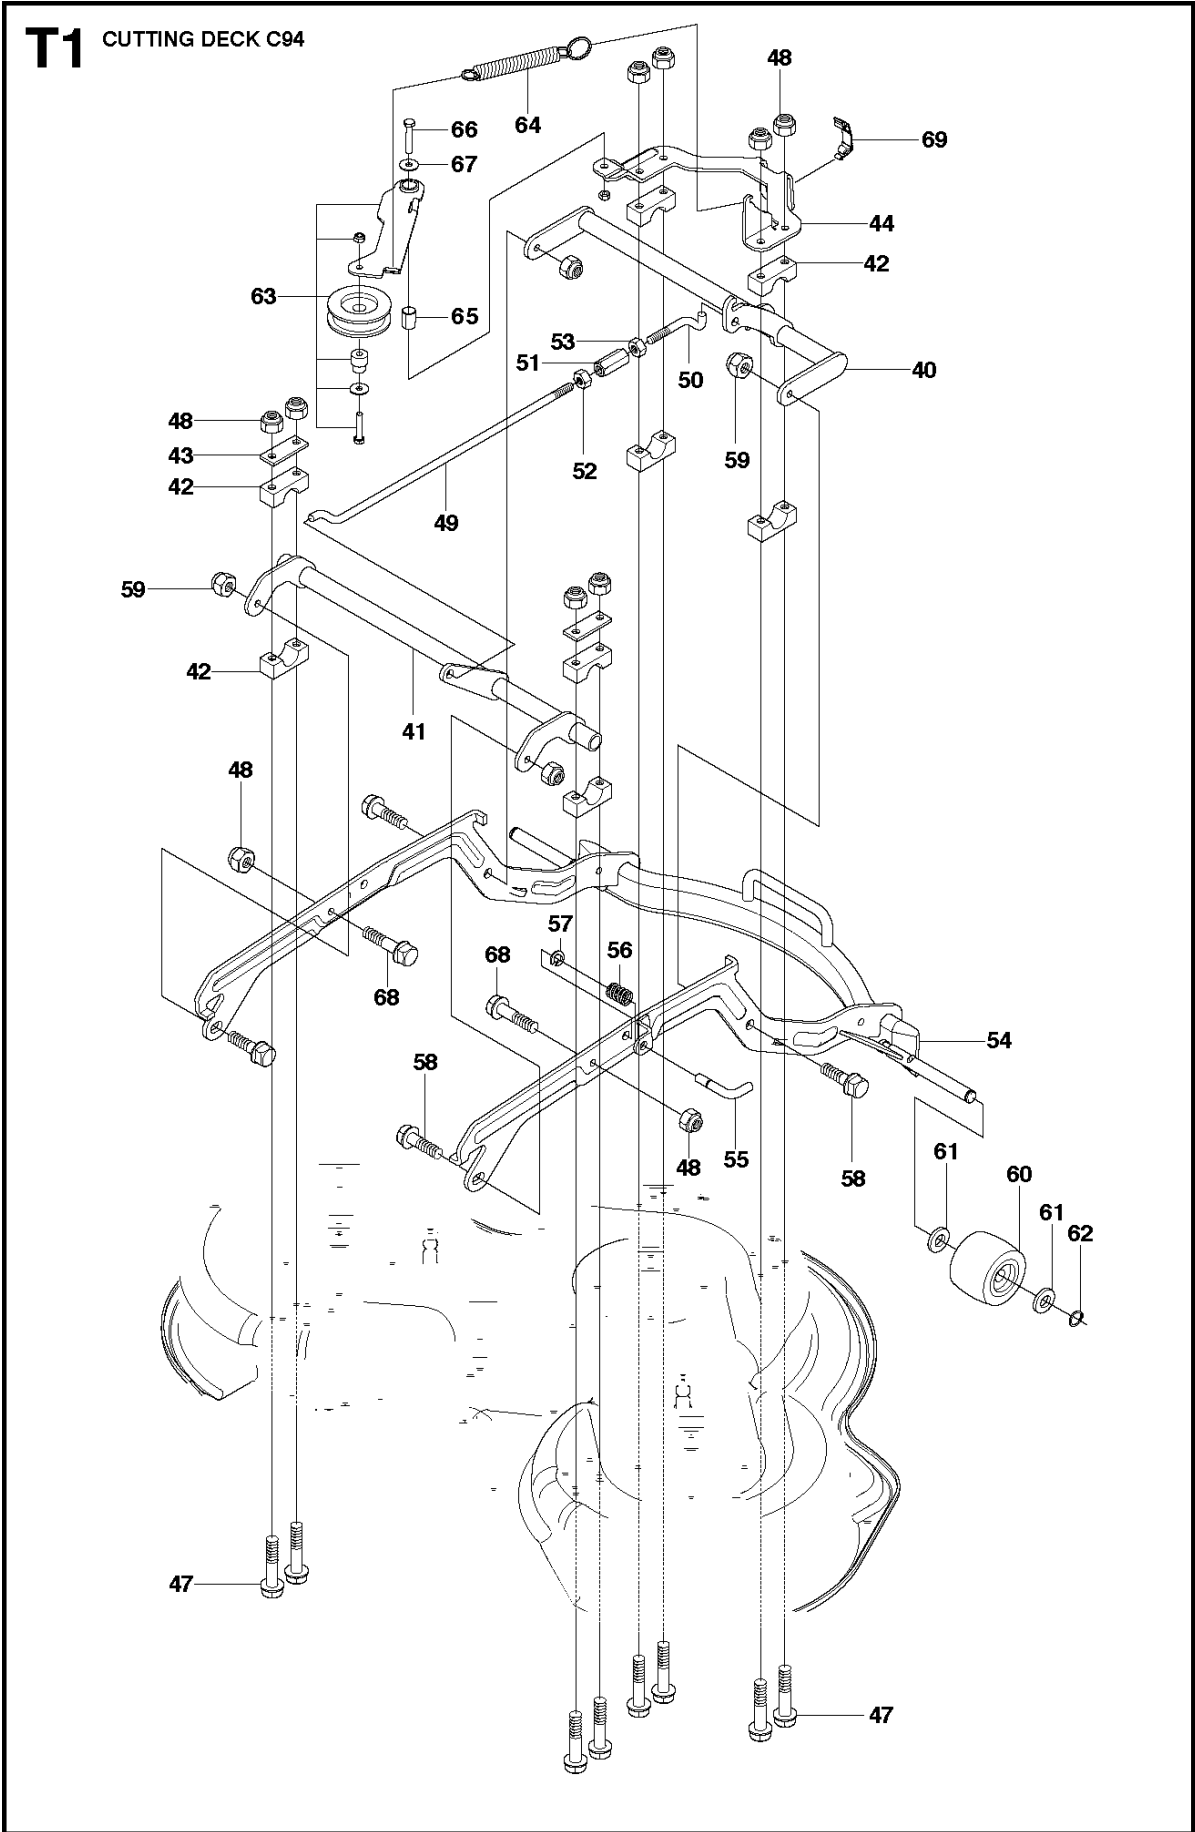

94CM CUTTING DECK

R215 TX, 966757201, 2012

Ref	Part No	Description	Remark	QTY KIT
40	544 22 07-01	CROSS BAR		1
41	544 22 59-01	CROSS BAR		1
42	506 86 96-01	BEARING		1
43	506 81 38-01	REINFORCING PLATE		1
44	578 85 61-01	BRACKET		1
47	725 24 61-51	SCREW EHHM		2
48	732 21 18-01	LOCK NUT		1
49	544 22 69-01	PARALLEL ROD		2
50	544 45 14-01	PARALLEL ROD		1
51	544 45 15-01	ADJUSTMENT ROD		1
52	506 89 76-01	NUT		1
53	731 23 20-51	HEXAGON NUT		1
54	578 17 78-01	DECK ATTACHMENT		2
55	544 21 39-01	LOCKING PIN		1
56	544 21 41-01	SPRING		1
57	735 31 13-20	E-CLIP		12
58	506 59 74-01	SCREW		12
59	732 21 18-01	LOCK NUT		12
60	506 96 30-01	WHEEL ASSY		3
61	535 46 41-01	WASHER		4
62	735 31 17-00	CIRCLIP		1
63	578 17 67-01	BELT TENSIONER ASSY		1
64	506 97 68-01	SPRING		3
65	506 99 20-01	PIPE		3
66	725 24 60-51	SCREW EHHM		3
67	734 11 64-41	WASHER		3
68	544 36 24-01	SCREW		3
69	503 89 47-03	SNAP		1