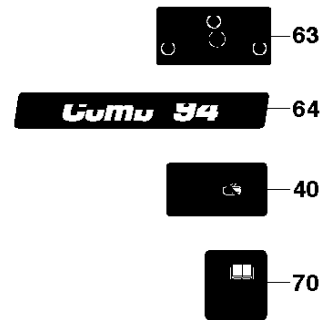

Mitten.
Centre.
Centre.
Zentrum.
Keski.