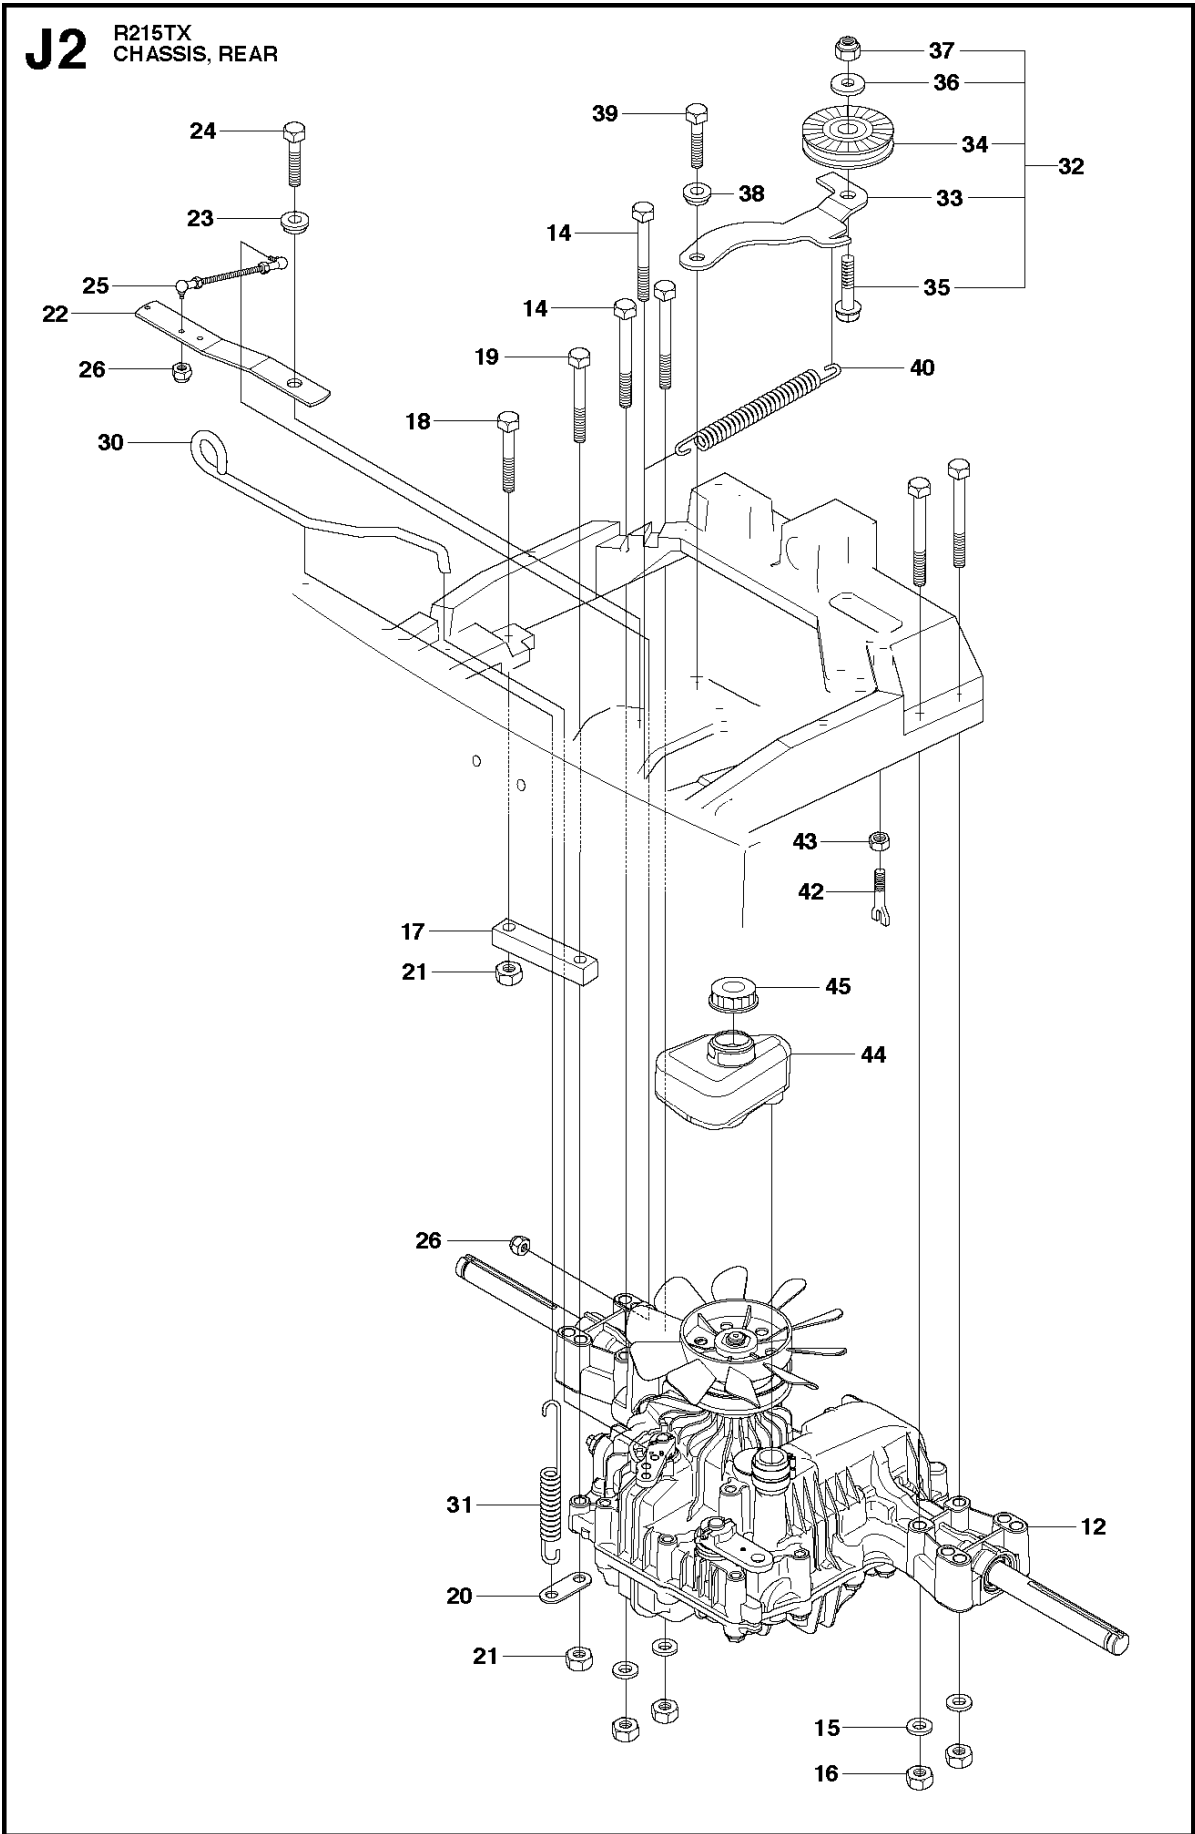

CHASSIS REAR

R215 TX, 966757201, 2012

Ref	Part No	Description	Remark	QTY	KIT
12	506 98 63-01	TRANSMISSION		1	
14	725 24 67-51	SCREW EHHM		5	
15	734 11 64-01	WASHER		4	
16	731 23 18-01	HEXAGON NUT		4	
17	506 98 72-01	MOMENTFÄSTE		1	
18	725 24 59-51	SCREW EHHM		1	
19	725 24 62-51	SCREW EHHM		1	
20	506 59 93-01	LINK		1	
21	731 23 18-01	HEXAGON NUT		2	
22	506 98 74-03	LEVER		1	
23	506 91 87-02	WASHER		1	
24	725 24 51-71	SCREW EHHM		1	
25	506 98 75-01	ADJUSTMENT ROD		1	
26	732 21 14-01	LOCK NUT		2	
30	506 98 82-01	FRIKOPPLINGSSTÅNG		1	
31	506 83 43-01	SPRING		1	
32	506 98 84-01	BELT TENSIONER ASSY		1	
33	506 98 85-01	BELT TENSIONER		1	32
34	506 94 69-01	BELT TENS WHEEL ASSY		1	32
35	725 24 55-51	SCREW		1	32
36	734 11 64-41	WASHER		1	32
37	732 21 18-01	LOCK NUT		1	32
38	506 91 87-02	WASHER		1	
39	725 24 51-71	SCREW EHHM		1	
40	506 98 86-01	SPRING		1	
42	506 98 88-01	PENDULUM		1	
43	731 23 20-51	HEXAGON NUT		1	
44	506 98 90-01	EXPANSION TANK		1	
45	506 98 80-01	TANK CAP ASSY		1