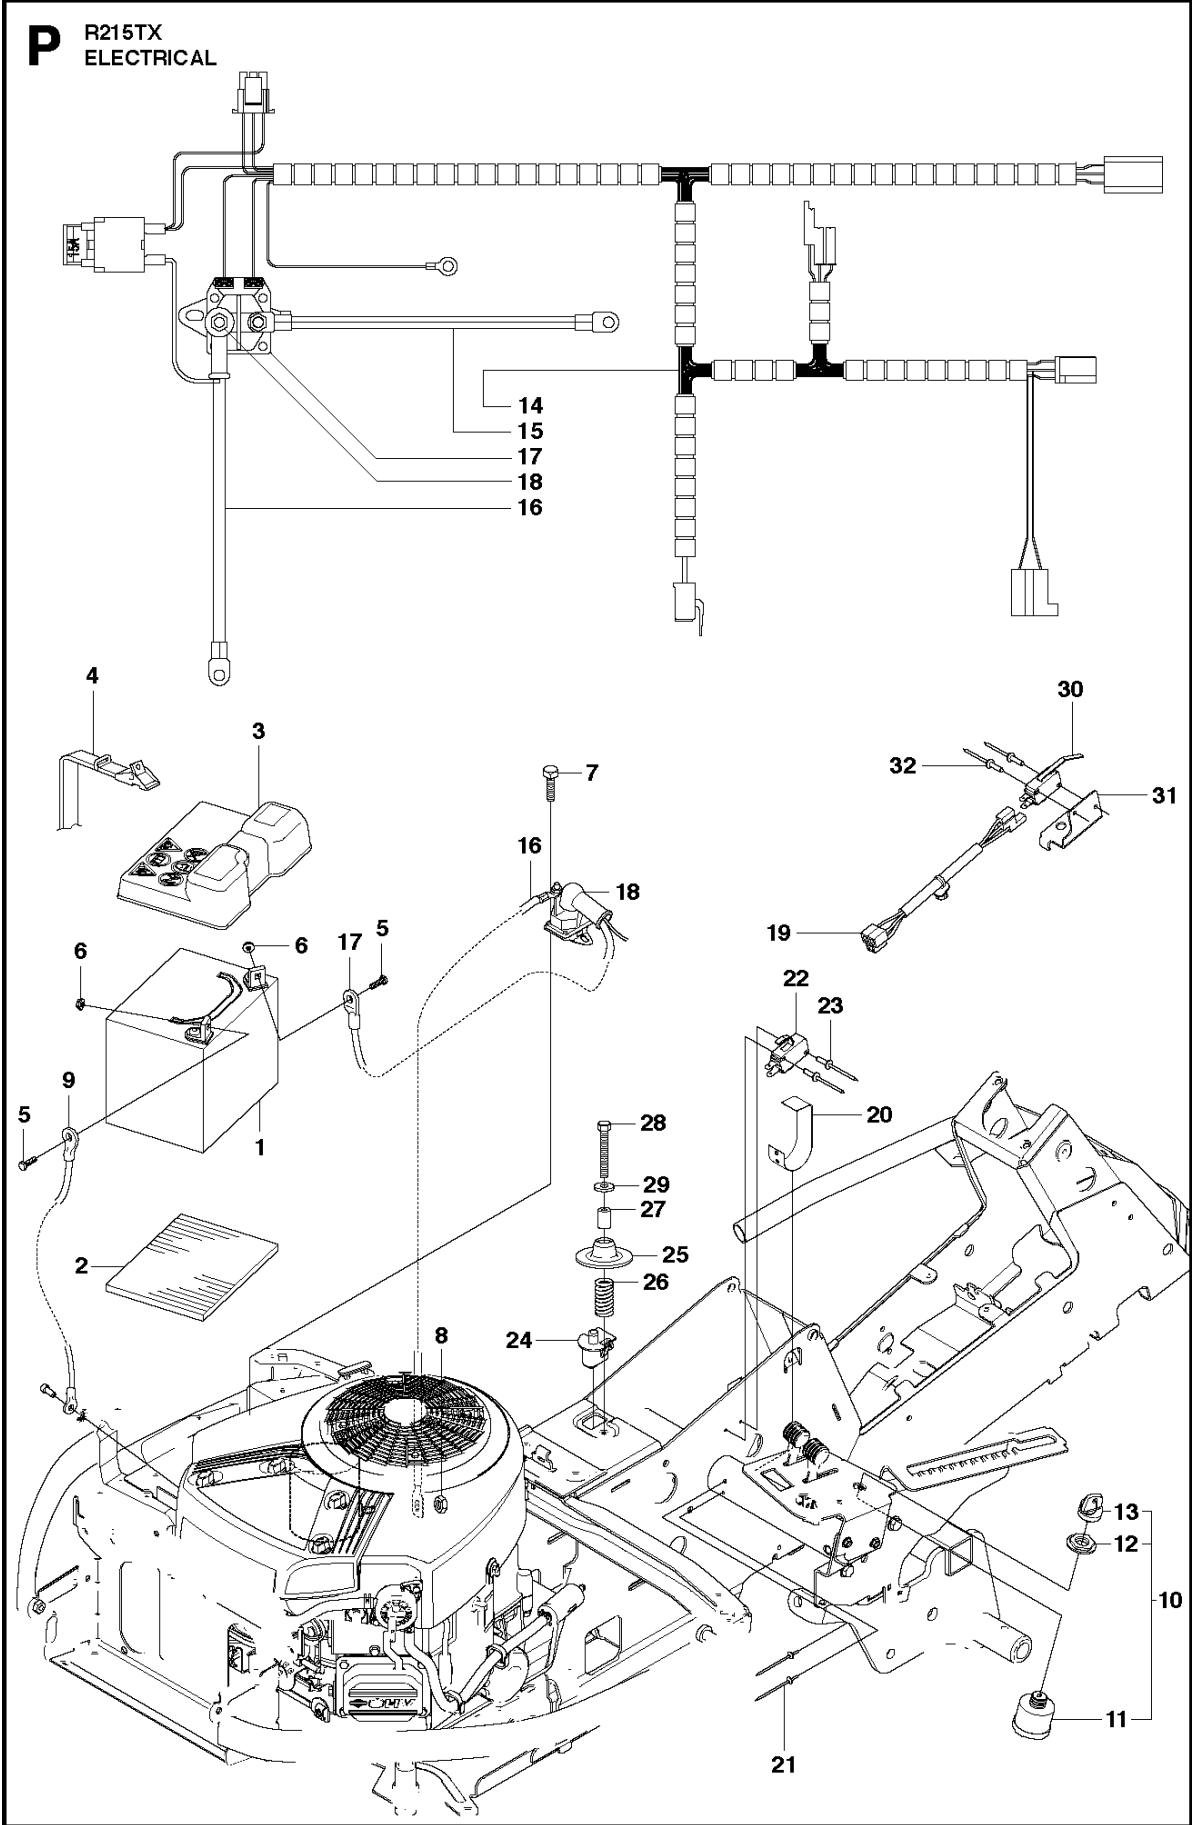

Image name: R215TX_966757201-2

ELECTRICAL

R215 TX, 966757201, 2012

Ref	Part No	Description	Remark	QTY	KIT
1	577 04 16-01	BATTERY		1	
2	535 44 11-01	BATTERY MAT		1	
3	578 20 06-01	COVER		1	
4	506 83 68-02	BATTERY BELT		1	
5	522 62 21-01	SCREW EHHM		2	
6	522 62 43-01	NUT		2	
7	725 23 64-61	SCREW EHHFT		1	
8	506 89 98-01	NUT		1	
9	576 18 38-01	CABLE		1	
10	544 44 21-01	IGNITION SWITCH		1	
11	544 44 22-01	IGNITION SWITCH		1	10
12	544 44 23-01	NUT		1	10
13	544 44 24-01	IGNITION KEY		1	10
14	578 33 83-01	WIRING		1	
15	576 18 40-01	CABLE		1	
16	576 18 39-01	CABLE		1	
17	544 43 98-01	RELAY		1	
18	506 89 98-01	NUT		2	
19	576 18 54-01	WIRING		1	
20	506 90 93-01	PLATE SPRING		1	
21	722 78 39-02	BLIND RIVET		2	
22	574 31 60-01	SWITCH		1	
23	544 44 07-01	RIVET		2	
24	506 90 96-01	SWITCH		1	
25	506 90 97-01	SPRING WASHER		1	
26	544 44 12-01	SPRING		1	
27	506 90 99-02	SPACING TUBE		1	
28	725 24 60-51	SCREW EHHM		1	
29	734 11 64-01	WASHER		1	
30	574 31 61-01	SWITCH		1	
31	544 41 57-01	BRACKET		1	
32	544 44 07-01	RIVET		2