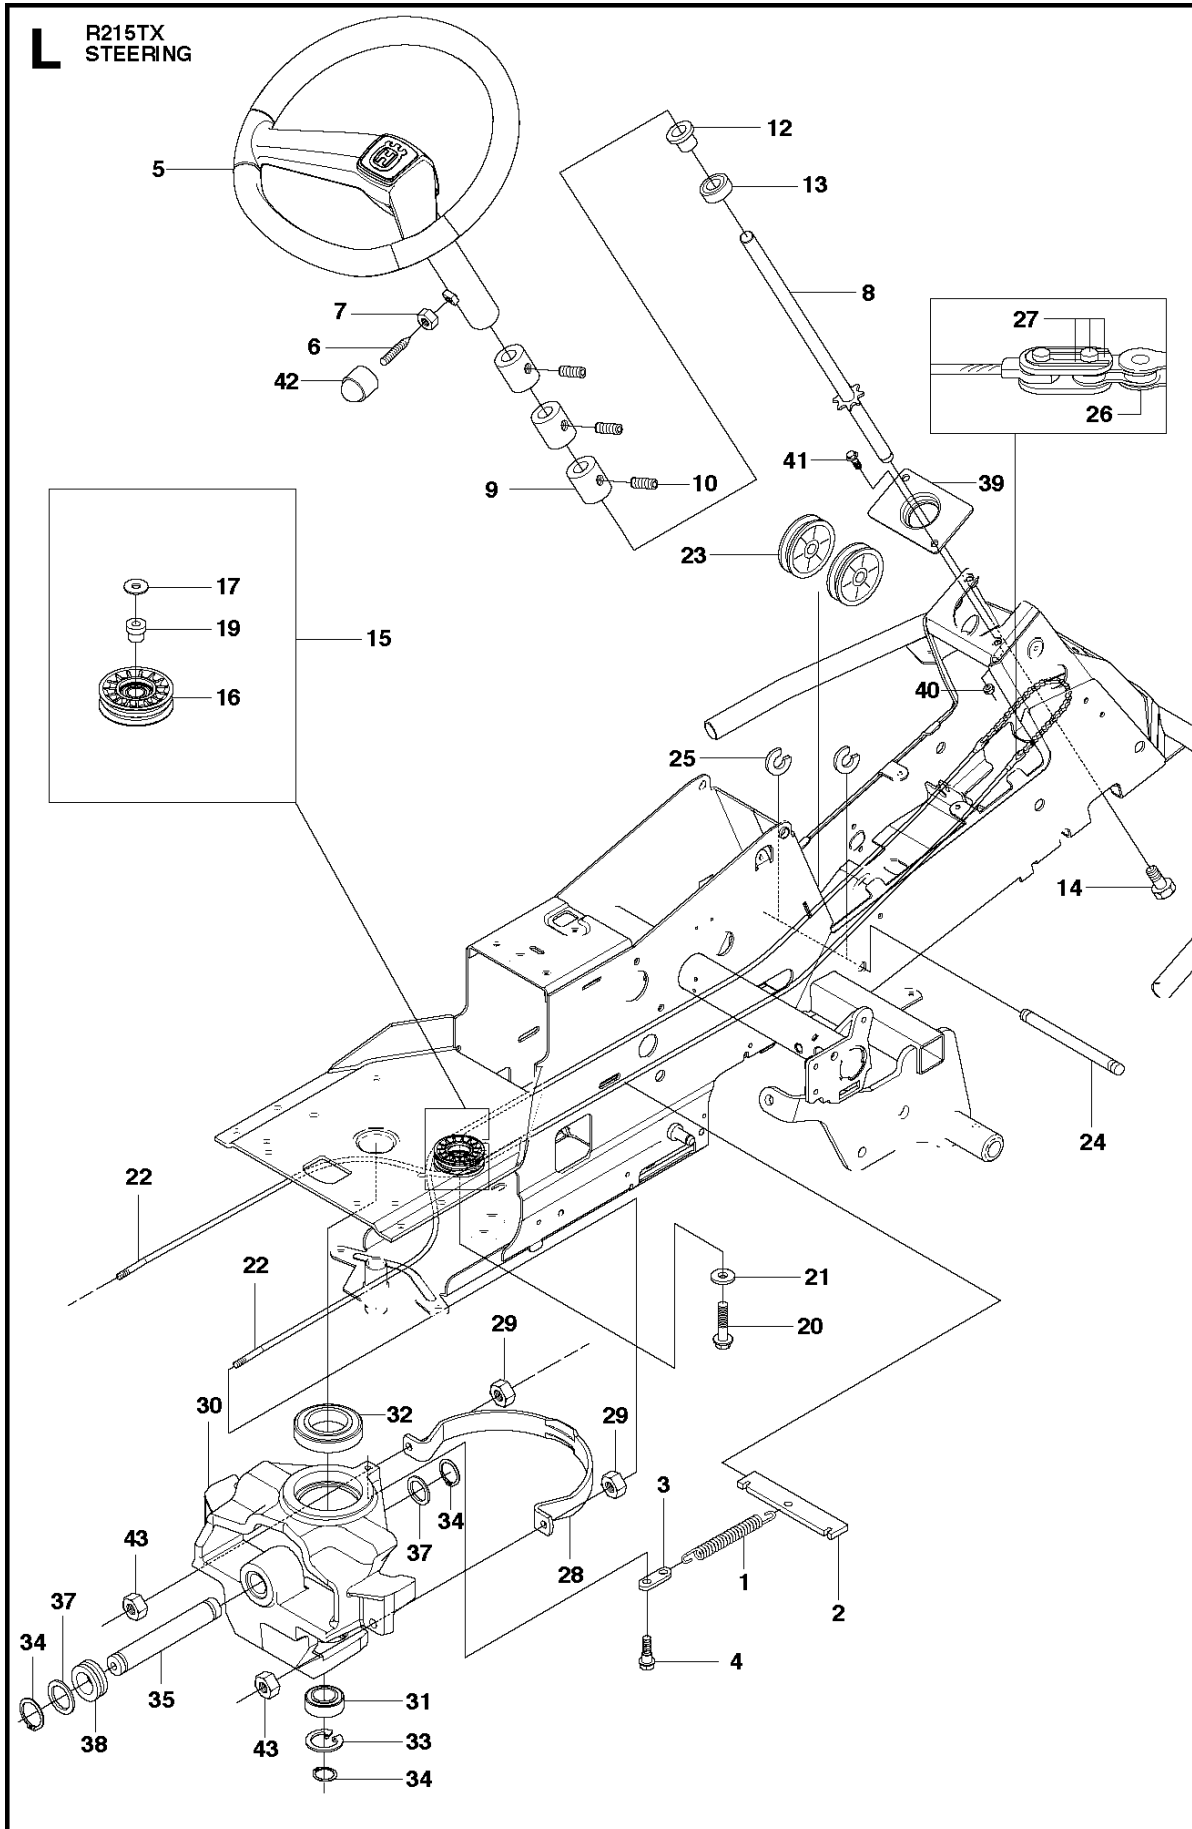

STEERING

R215 TX, 966757201, 2012

Ref	Part No	Description	Remark	QTY KIT
1	506 67 19-01	SPRING		1
2	506 57 63-01	SPRING RETAINER		1
3	506 67 08-01	LINK		1
4	506 59 74-01	SCREW		1
5	577 96 04-02	STEERING WHEEL		1
6	728 74 55-05	SCREW IHSETM		1
7	731 23 18-01	HEXAGON NUT		1
8	575 63 19-01	STEERING ROD		1
9	506 86 34-01	DRIVER		3
10	728 84 43-05	SCREW IHSETM		3
12	506 88 78-01	SPACER		1
13	738 21 04-04	BALL BEARING		1
14	506 57 01-04	SCREW EHHFM		1
15	576 49 25-01	PULLEY		1
16	576 26 91-01	PULLEY		1
17	735 31 40-10	CIRCLIP		1
19	576 48 73-01	BUSHING		1
20	506 67 54-03	SCREW EHHFM		1
21	734 11 74-41	WASHER		1
22	577 19 99-04	WIRE ASSY		2
23	506 52 24-01	STARTER PULLEY		2
24	506 53 94-04	SHAFT		1
25	735 31 14-20	E-CLIP		2
26	506 55 46-01	CHAIN		1
27	506 55 47-01	LINKAGE		2
28	544 42 73-01	WIRE GUIDE		1
29	731 23 20-51	HEXAGON NUT		2
30	577 65 93-01	SPINDLE		1
31	738 21 05-04	BALL BEARING		1
32	738 21 10-04	BALL BEARING		1
33	735 31 40-10	CIRCLIP		1
34	735 31 26-00	CIRCLIP		3
35	506 98 59-01	SWING AXLE		1
37	506 77 34-01	WASHER		1
38	740 68 14-21	V-RING		1
39	578 06 52-01	BRACKET		1
40	732 21 20-51	NUT		1
41	506 67 54-03	SCREW EHHFM		1
42	544 43 32-01	PROTECTIVE COVER		1
43	732 21 20-51	NUT		2