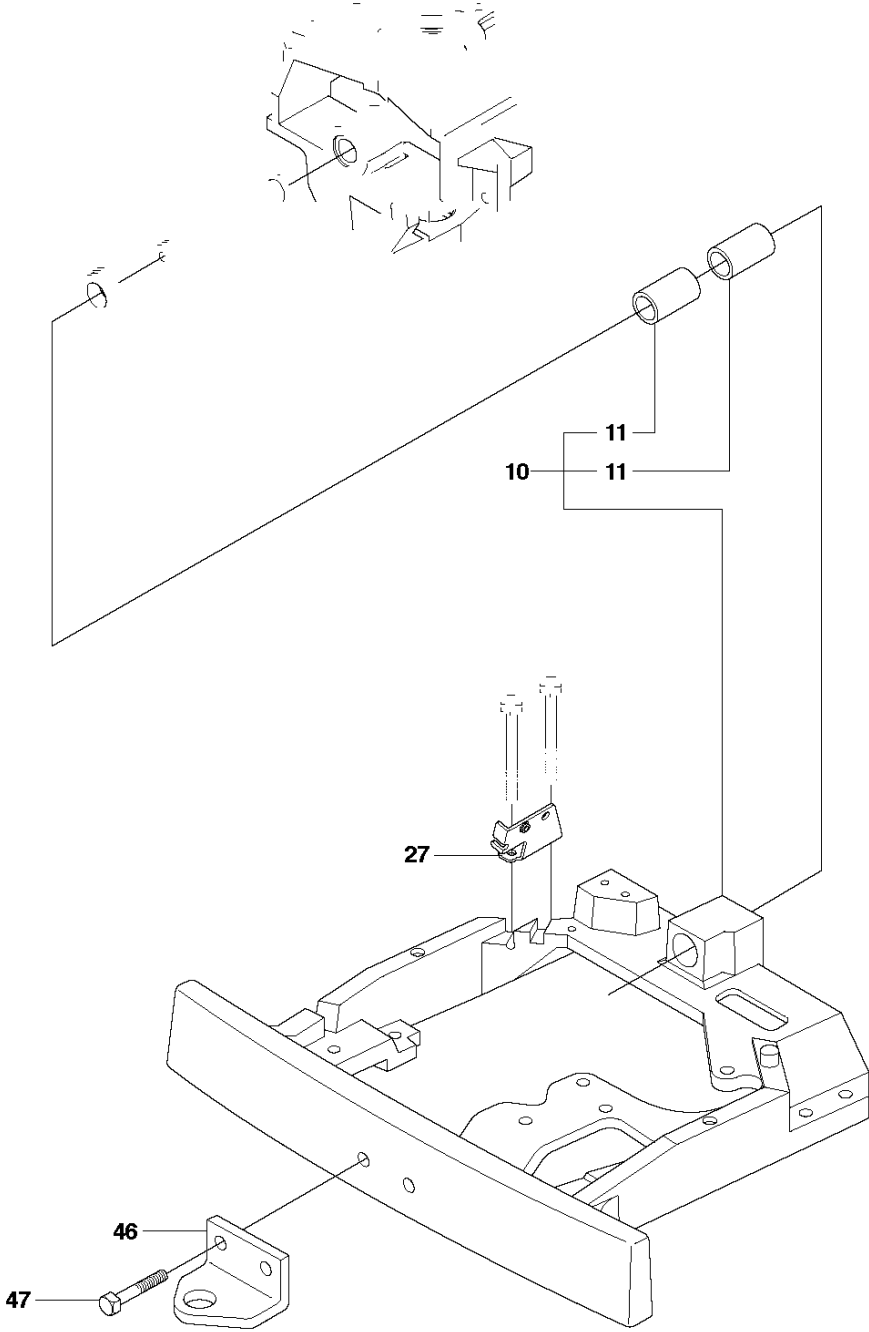

J1 R215TX
CHASSIS, REAR

CHASSIS REAR

R215 TX, 966757201, 2012

Ref	Part No	Description	Remark	QTY	KIT
10	535 40 60-01	BRACKET		1	
11	506 98 61-02	GLIDLAGER		2	10
27	506 98 77-01	BRACKET		1	
46	506 88 99-01	HITCH		1	
47	725 24 93-71	SCREW EHHM		1