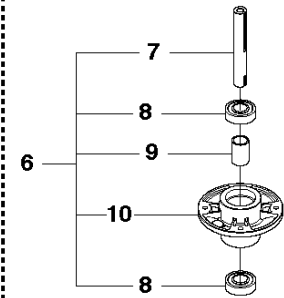

Yttre.
Outer.
Exterieur
Äusse
Ulko.