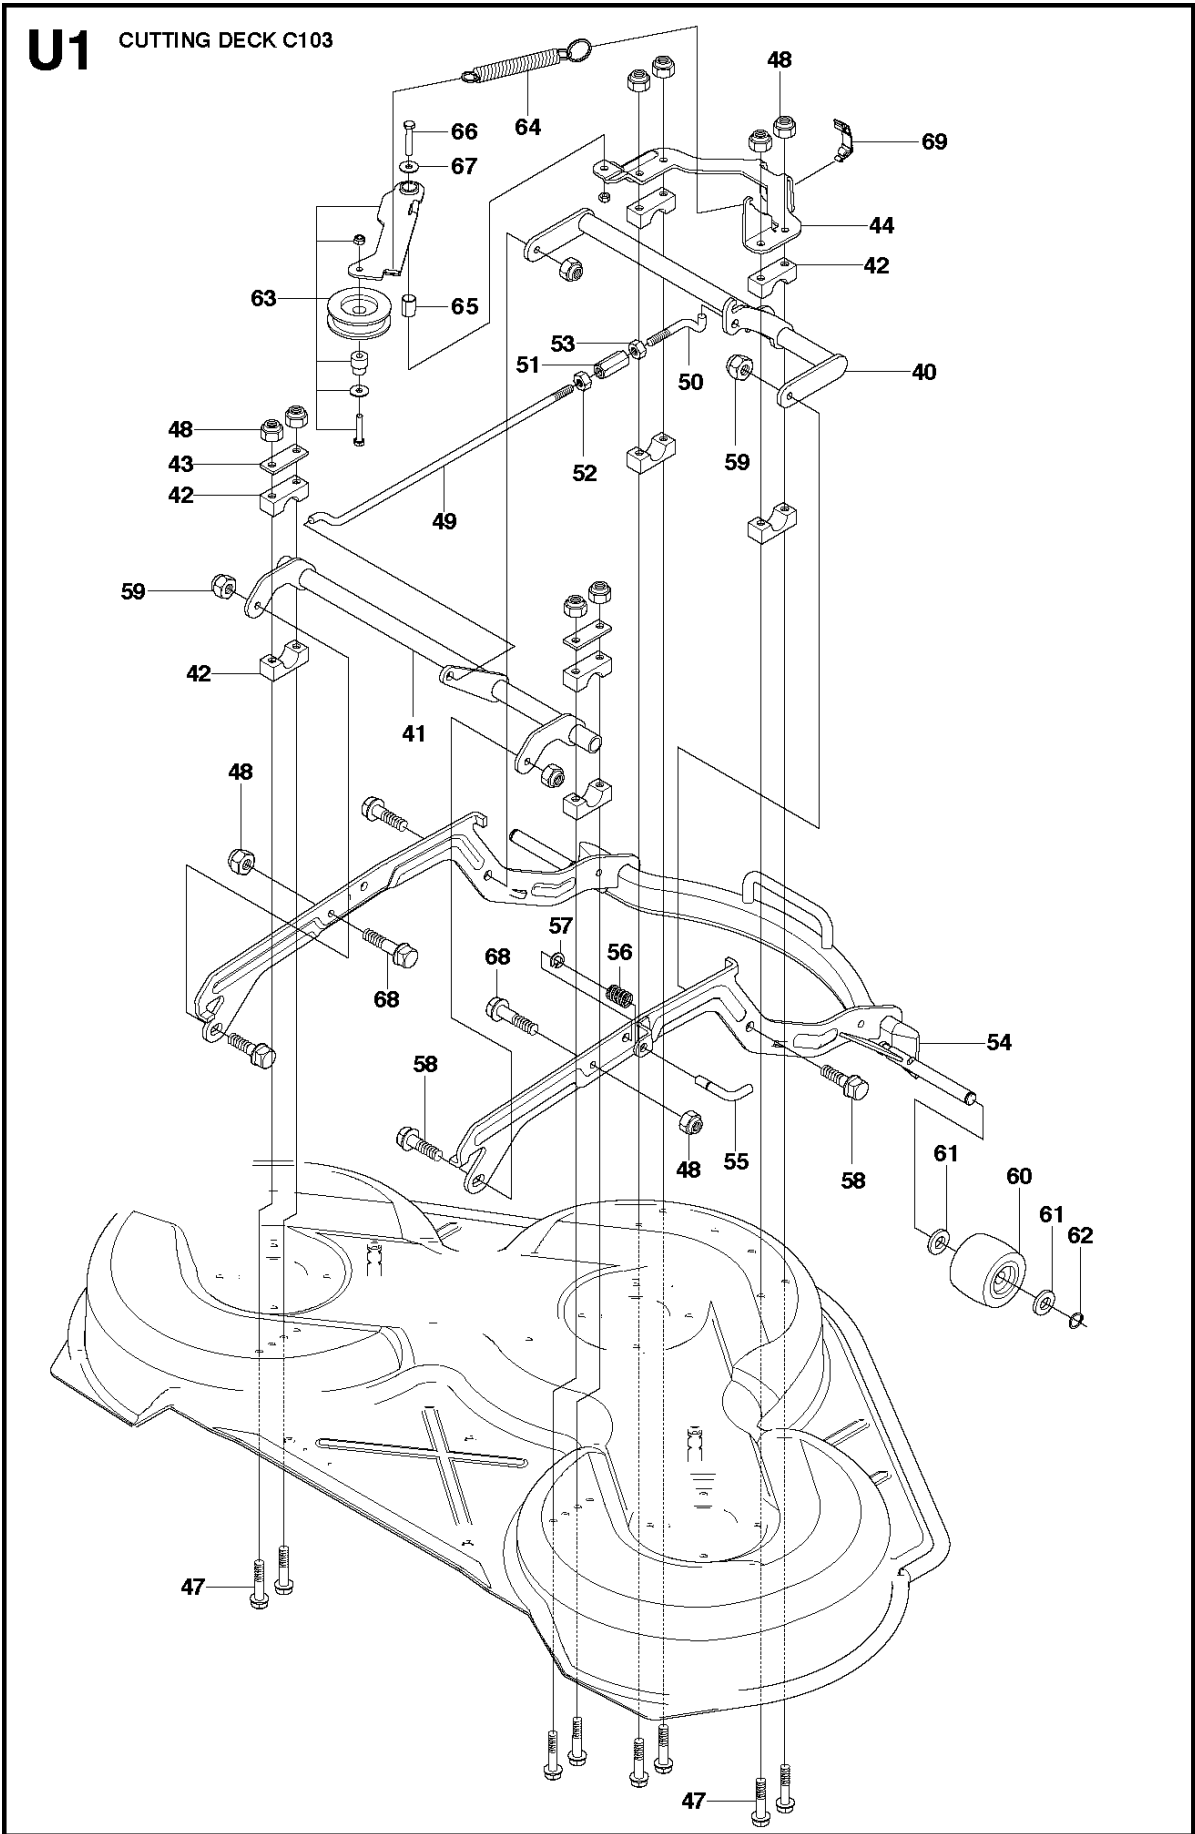

Ref	Part No	Description	Remark	QTY KIT
40	544 22 07-01	CROSS BAR		1
41	544 22 59-01	CROSS BAR		1
42	506 86 96-01	BEARING		8
43	506 81 38-01	REINFORCING PLATE		2
44	578 85 61-01	BRACKET		1
47	725 24 61-51	SCREW EHHM		8
48	732 21 18-01	LOCK NUT		10
49	544 22 69-01	PARALLEL ROD		1
50	544 45 14-01	PARALLEL ROD		1
51	544 45 15-01	ADJUSTMENT ROD		1
52	506 89 76-01	NUT		1
53	731 23 20-51	HEXAGON NUT		1
54	578 17 78-01	DECK ATTACHMENT		1
55	544 21 39-01	LOCKING PIN		1
56	544 21 41-01	SPRING		1
57	735 31 13-20	E-CLIP		1
58	506 59 74-01	SCREW		4
59	732 21 18-01	LOCK NUT		4
60	506 96 30-01	WHEEL ASSY		2
61	535 46 41-01	WASHER		4
62	735 31 17-00	CIRCLIP		2
63	578 17 67-01	BELT TENSIONER ASSY		1
64	506 97 68-01	SPRING		1
65	506 99 20-01	PIPE		1
66	725 24 60-51	SCREW EHHM		1
67	734 11 64-41	WASHER		1
68	544 36 24-01	SCREW		2
69	503 89 47-03	SNAP		1