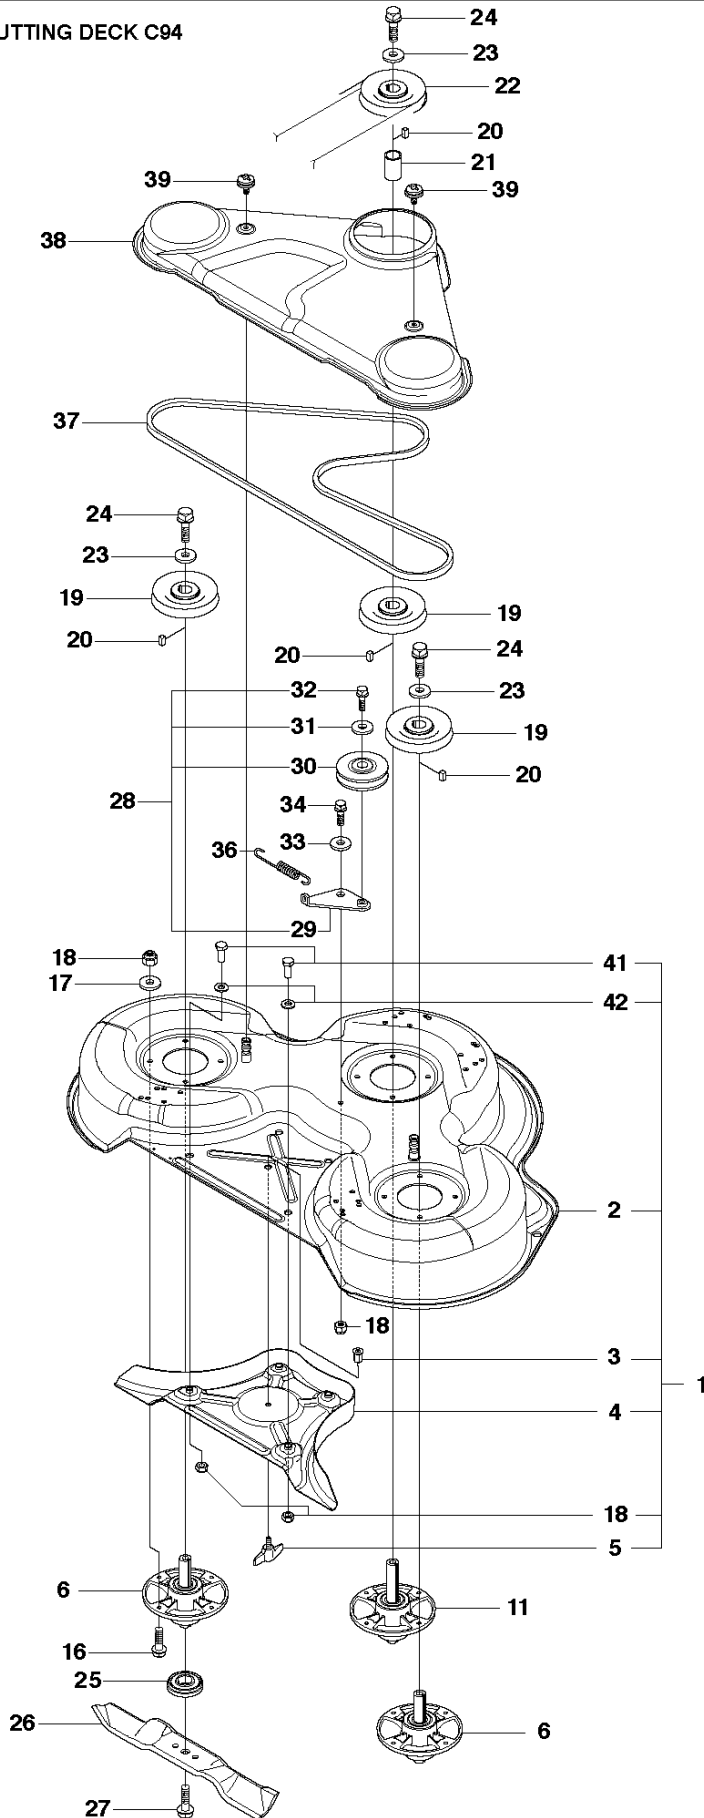

T2 CUTTING DECK C94