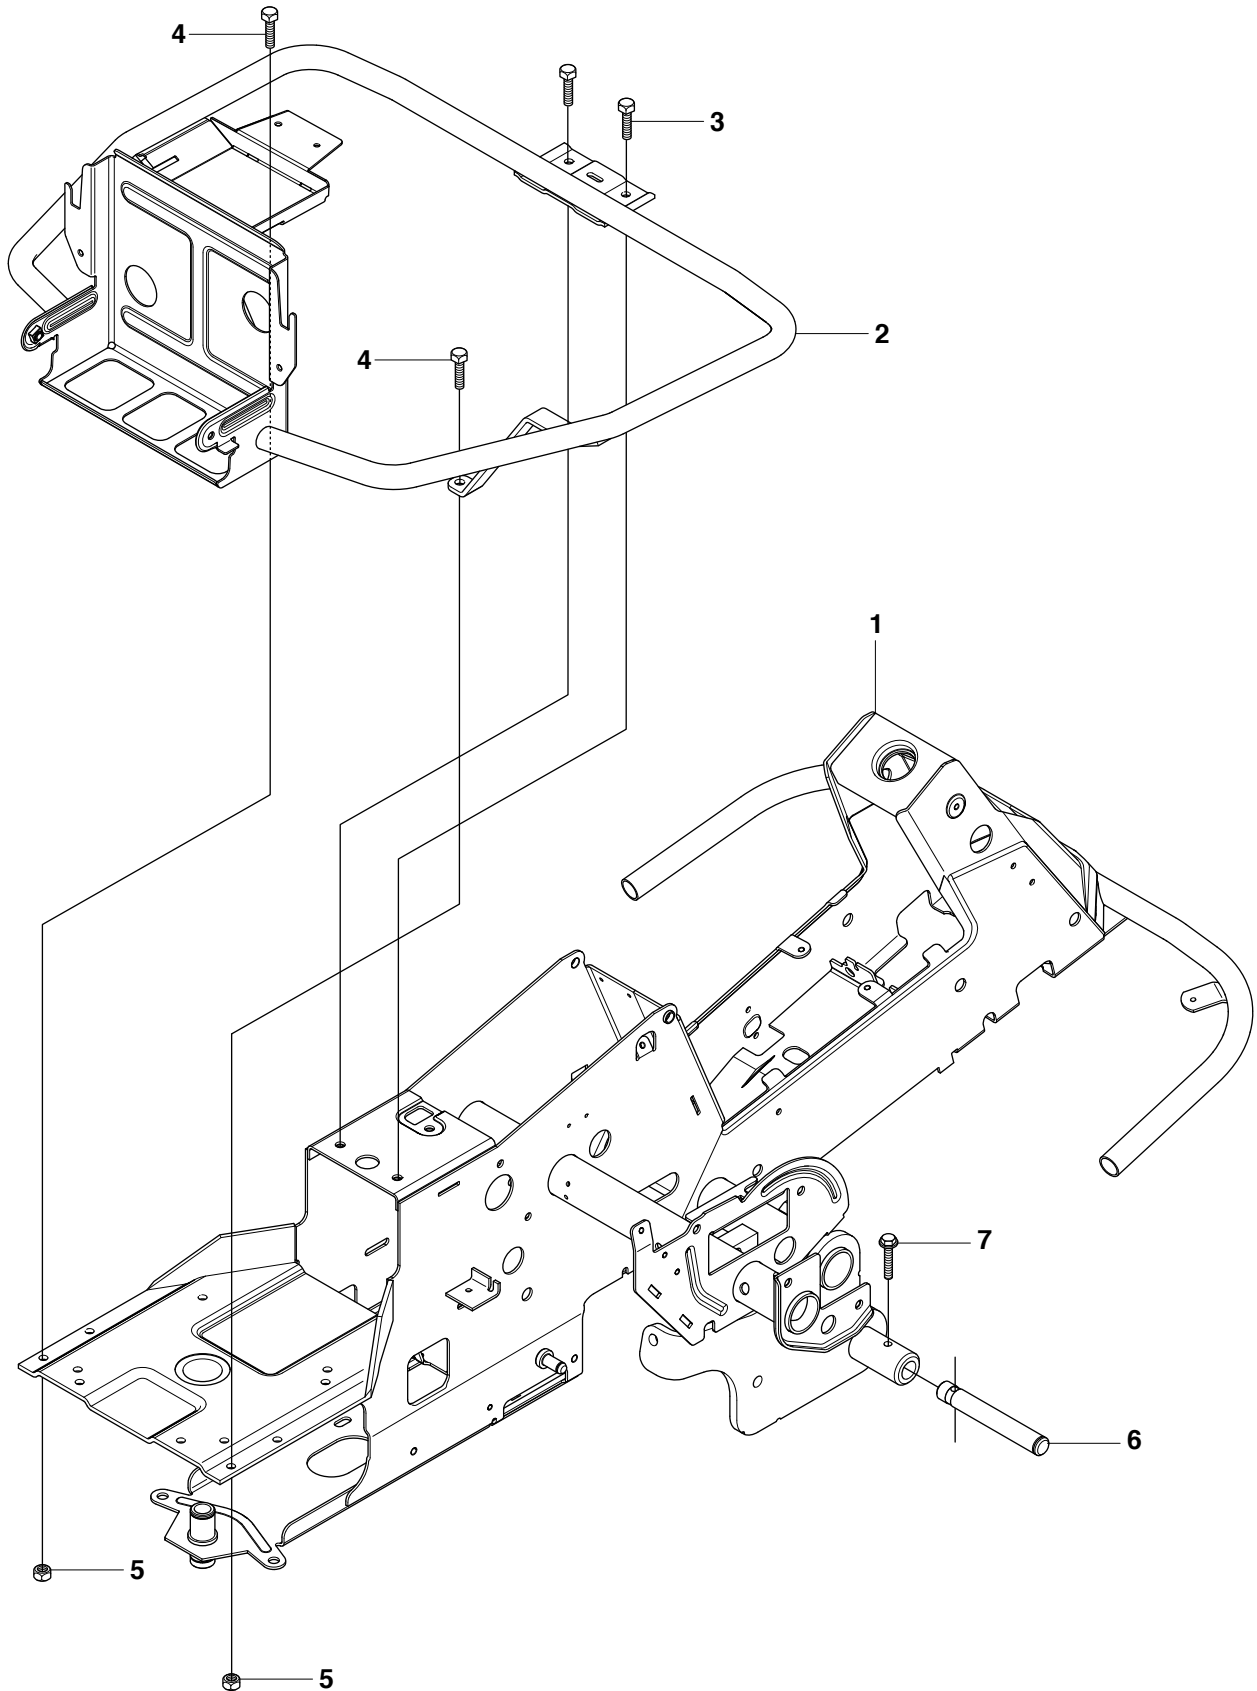

F RIDER R13C5
CHASSIS

Position	Article	Quantity	Notes	Kit
1	544 84 23-01	1		
2	544 24 45-02	1		
3	506 57 01-03	2		
4	725 24 51-71	2		
5	732 21 18-01	2		
6	535 47 08-01	2		
7	725 24 59-61	2