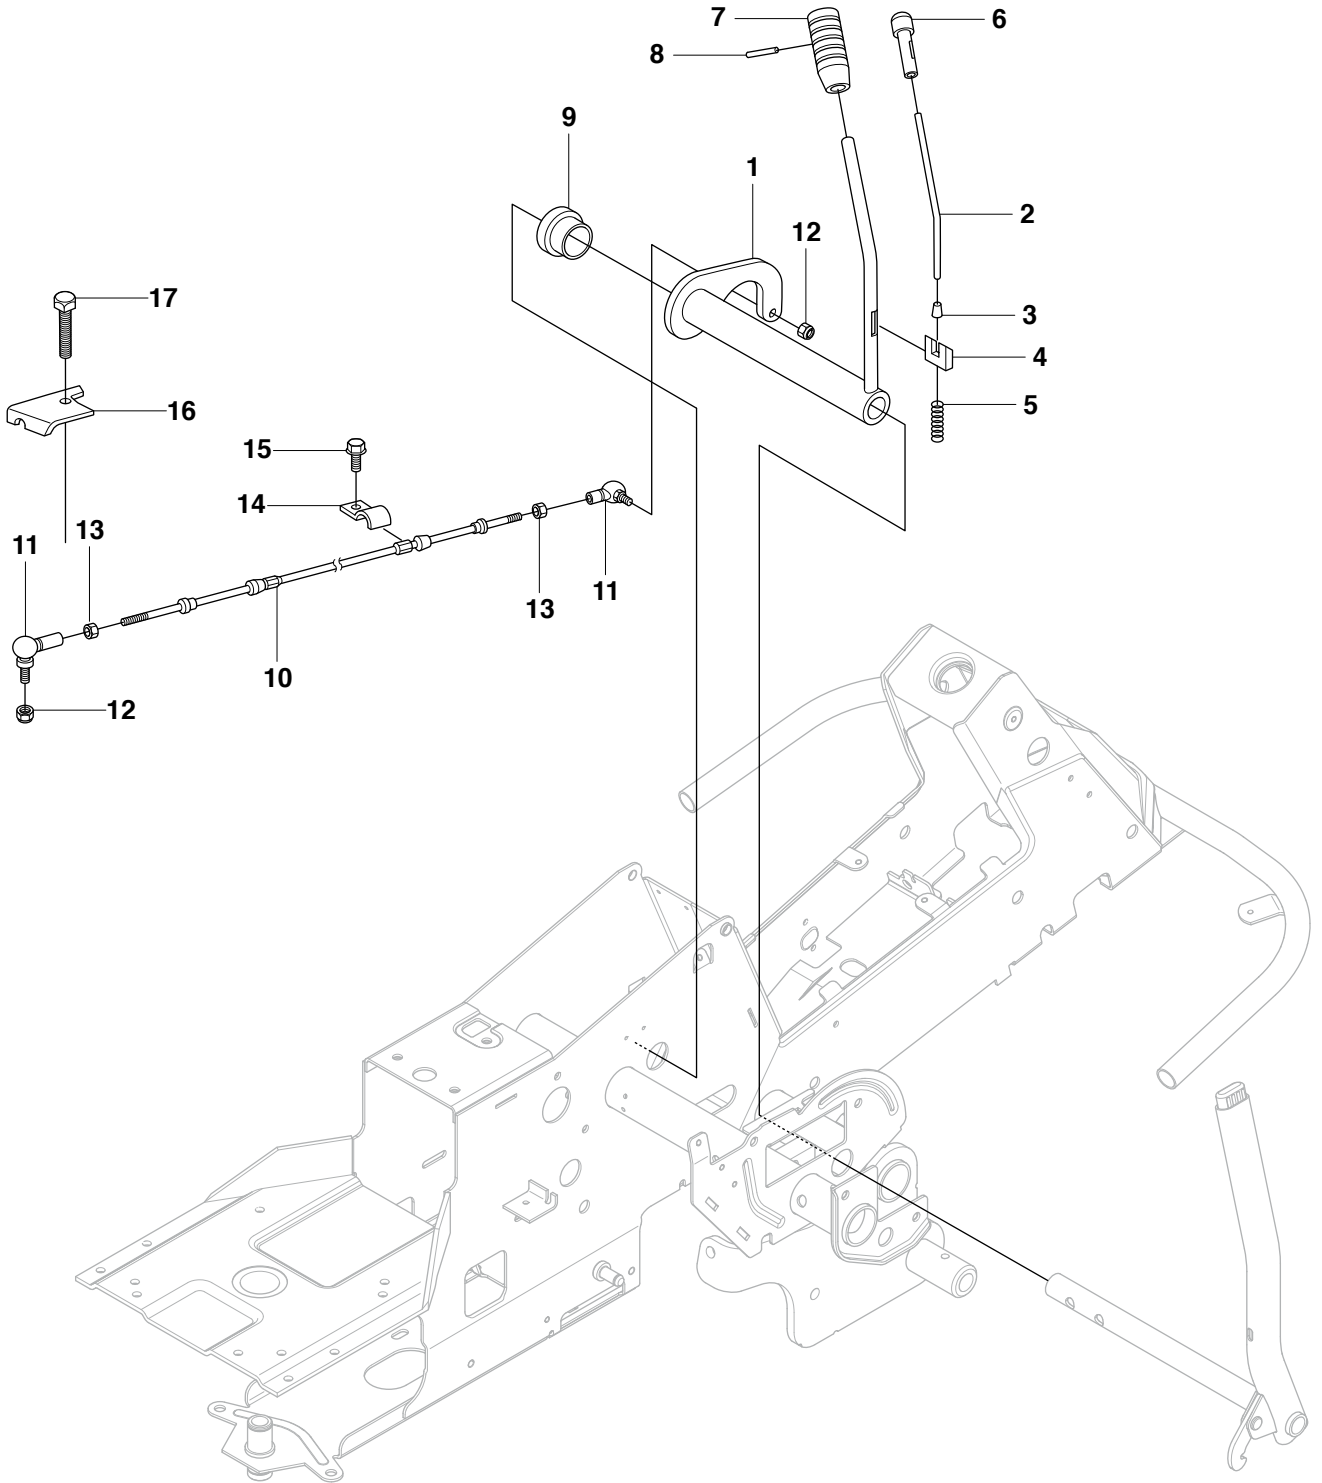

**L** RIDER R13C5  
CONTROLS

CONTROLS

Position	Article	Quantity	Notes	Kit
1	544 30 15-01	1		
2	544 30 17-01	1		
3	506 88 91-01	1		
4	725 23 64-61	2		

544R2001-G

**M** RIDER R13C5  
CONTROLS

Position	Article	Quantity	Notes	Kit
1	506 90 65-01	1		
2	506 90 69-01	1		
3	506 83 17-01	1		
4	506 83 18-01	1		
5	506 83 23-02	1		
6	506 90 70-01	1		
7	506 90 71-01	1		
8	721 42 12-26	1		
9	506 55 65-01	1		
10	574 41 11-02	1		
11	506 55 73-01	2		
12	732 21 14-01	2		
13	731 23 14-01	2		
14	506 56 65-01	1		
15	725 23 64-61	1		
16	506 90 74-01	1		
17	725 23 66-51	1		