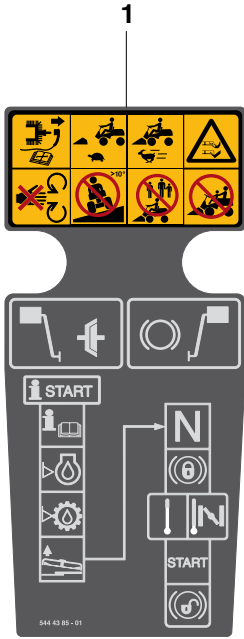

R RIDER R13C5
DECALS

Position	Article	Quantity	Notes	Kit
1	544 43 85-01	1		
2	544 43 87-01	1		
3	544 43 88-01	1		
4	544 43 90-01	1		
5	544 43 91-01	1		
6	544 43 92-01	1		
8	544 83 36-01	1		
9	505 21 77-01	1		
10	544 39 11-02	1		
11	576 04 14 01	1		
12	576 04 14 02	1		

544 43 57 23