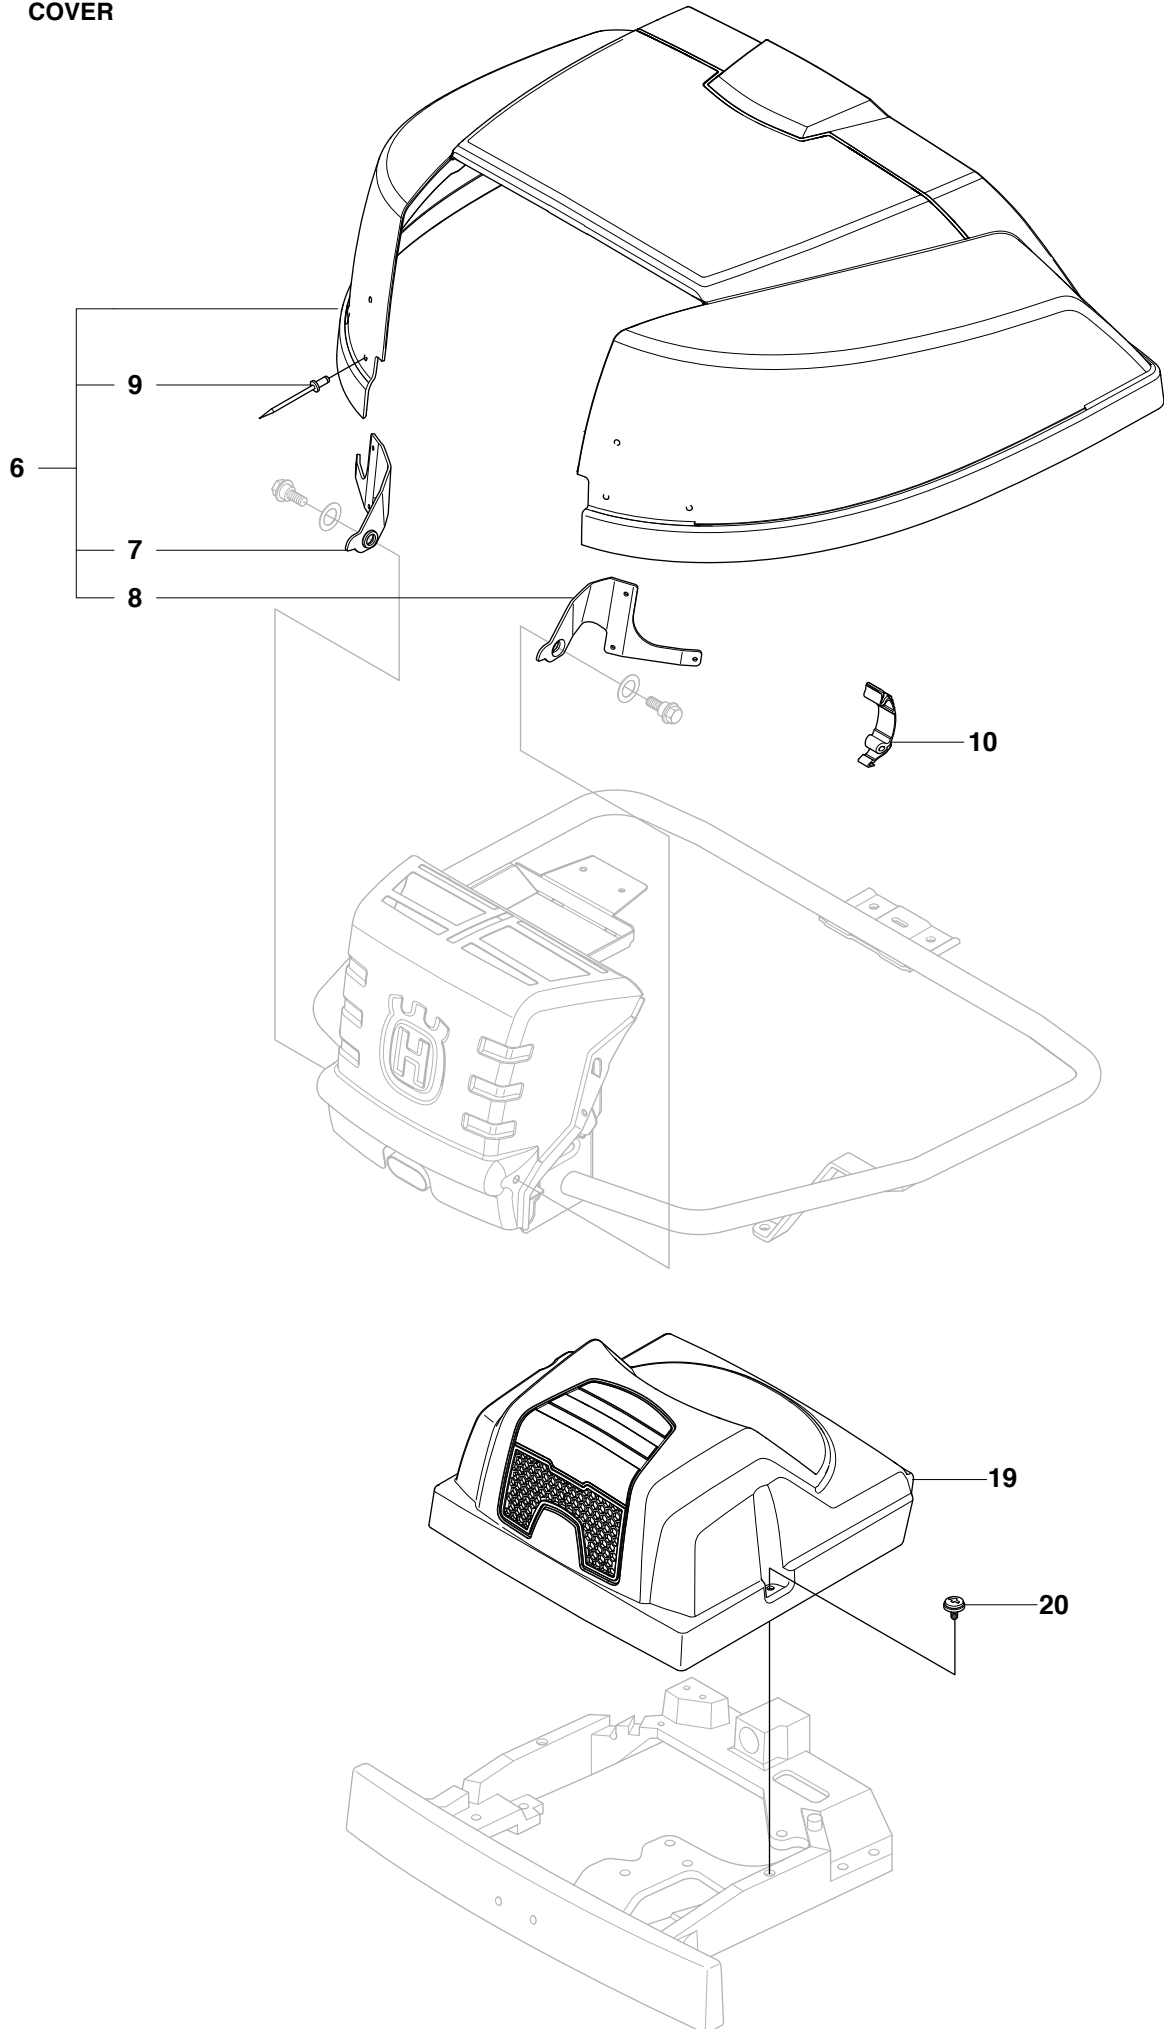

Position	Article	Quantity	Notes	Kit
1	535 50 13-01	1		
2	544 32 93-01	1		
3	732 21 16-01	2		
4	734 11 56-01	1		
5	506 67 33-01	1		
6	504 80 00-07	1		
7	535 46 97-01	2		
8	725 23 64-61	1		
9	501 02 03-01	1		
10	725 24 93-71	2		

544E2501-J

C1 RIDER R13C5
COVER