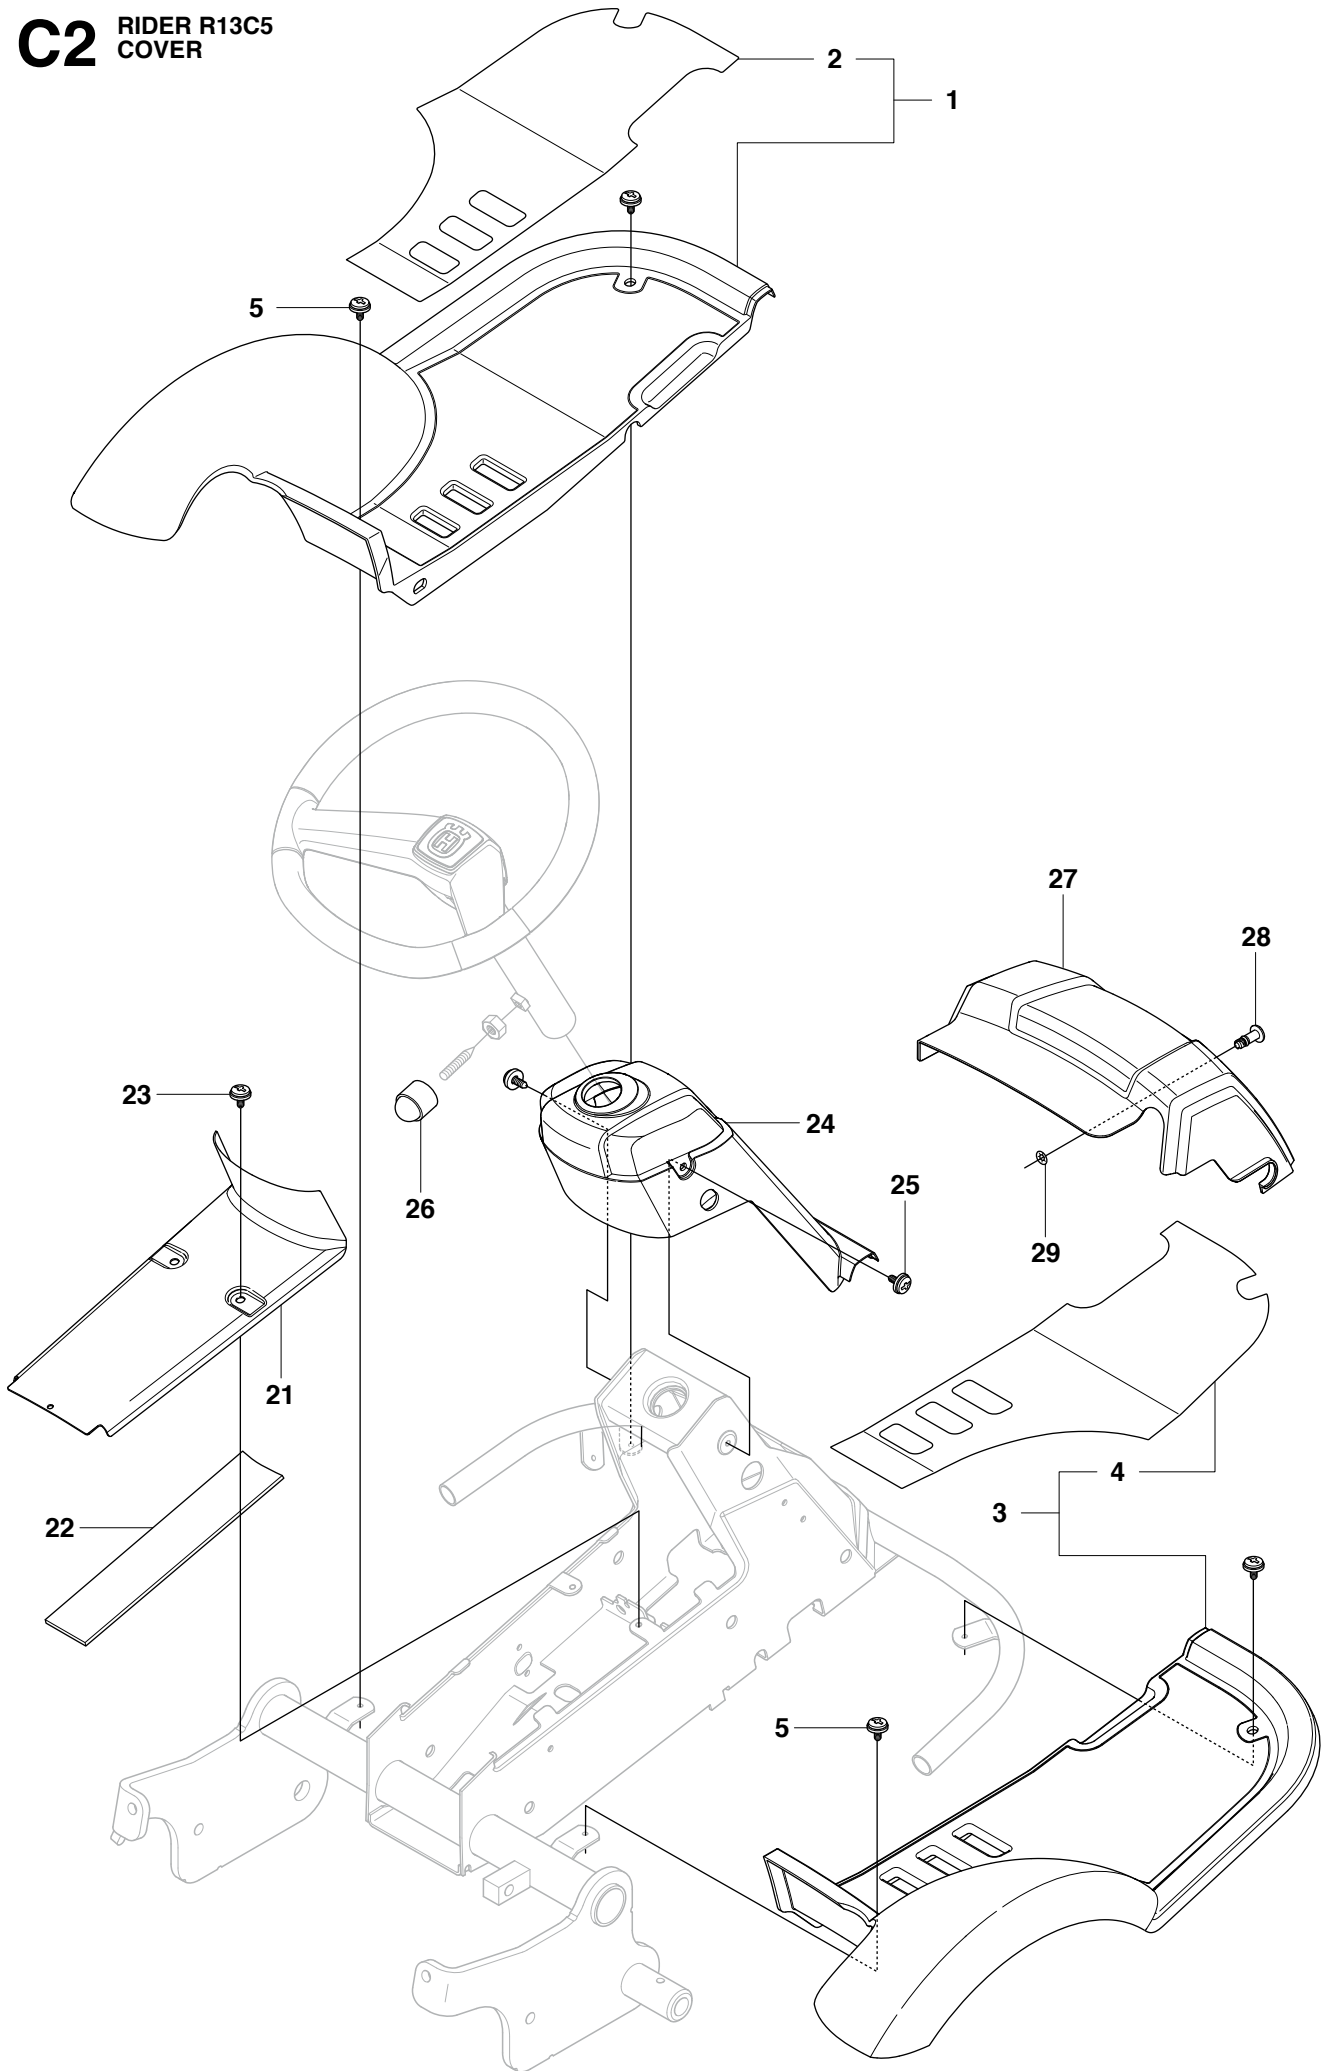

544R2501-C

**B** RIDER R13C5  
FUEL SYSTEM

Position	Article	Quantity	Notes	Kit
1	535 50 13-01	1		
2	544 32 93-01	1		
3	732 21 16-01	2		
4	734 11 56-01	1		
5	506 67 33-01	1		
6	504 80 00-07	1		
7	535 46 97-01	2		
8	725 23 64-61	1		
9	501 02 03-01	1		
10	725 24 93-71	2		

544E2501-J

**C1** RIDER R13C5  
COVER

**C2** RIDER R13C5  
COVER

**C3** RIDER R13C5  
COVER

Position	Article	Quantity	Notes	Kit
1	544 89 59-01	1		
2	544 24 84-01	1		1
3	544 89 59-02	1		
4	544 24 84-02	1		3
5	544 40 05-01	4		
6	544 24 76-02	1		
7	544 24 77-01	1		6
8	544 24 77-02	1		6
9	722 79 54-02	6		6
10	503 89 47-03	1		
13	535 50 25-01	1		
14	544 40 05-01	1		
15	544 33 21-03	1		
16	544 33 22-01	1		
17	535 42 91-01	1		
18	544 40 05-01	4		
19	574 85 61-01	1		
20	544 40 05-01	2		
21	544 23 92-01	1		
22	544 42 75-01	1		
23	544 40 05-01	2		
24	544 32 65-02	1		
25	544 40 05-01	2		
26	544 43 32-01	1		
27	544 37 42-01	1		
28	525 39 06-01	1		
29	506 96 36-01	1		