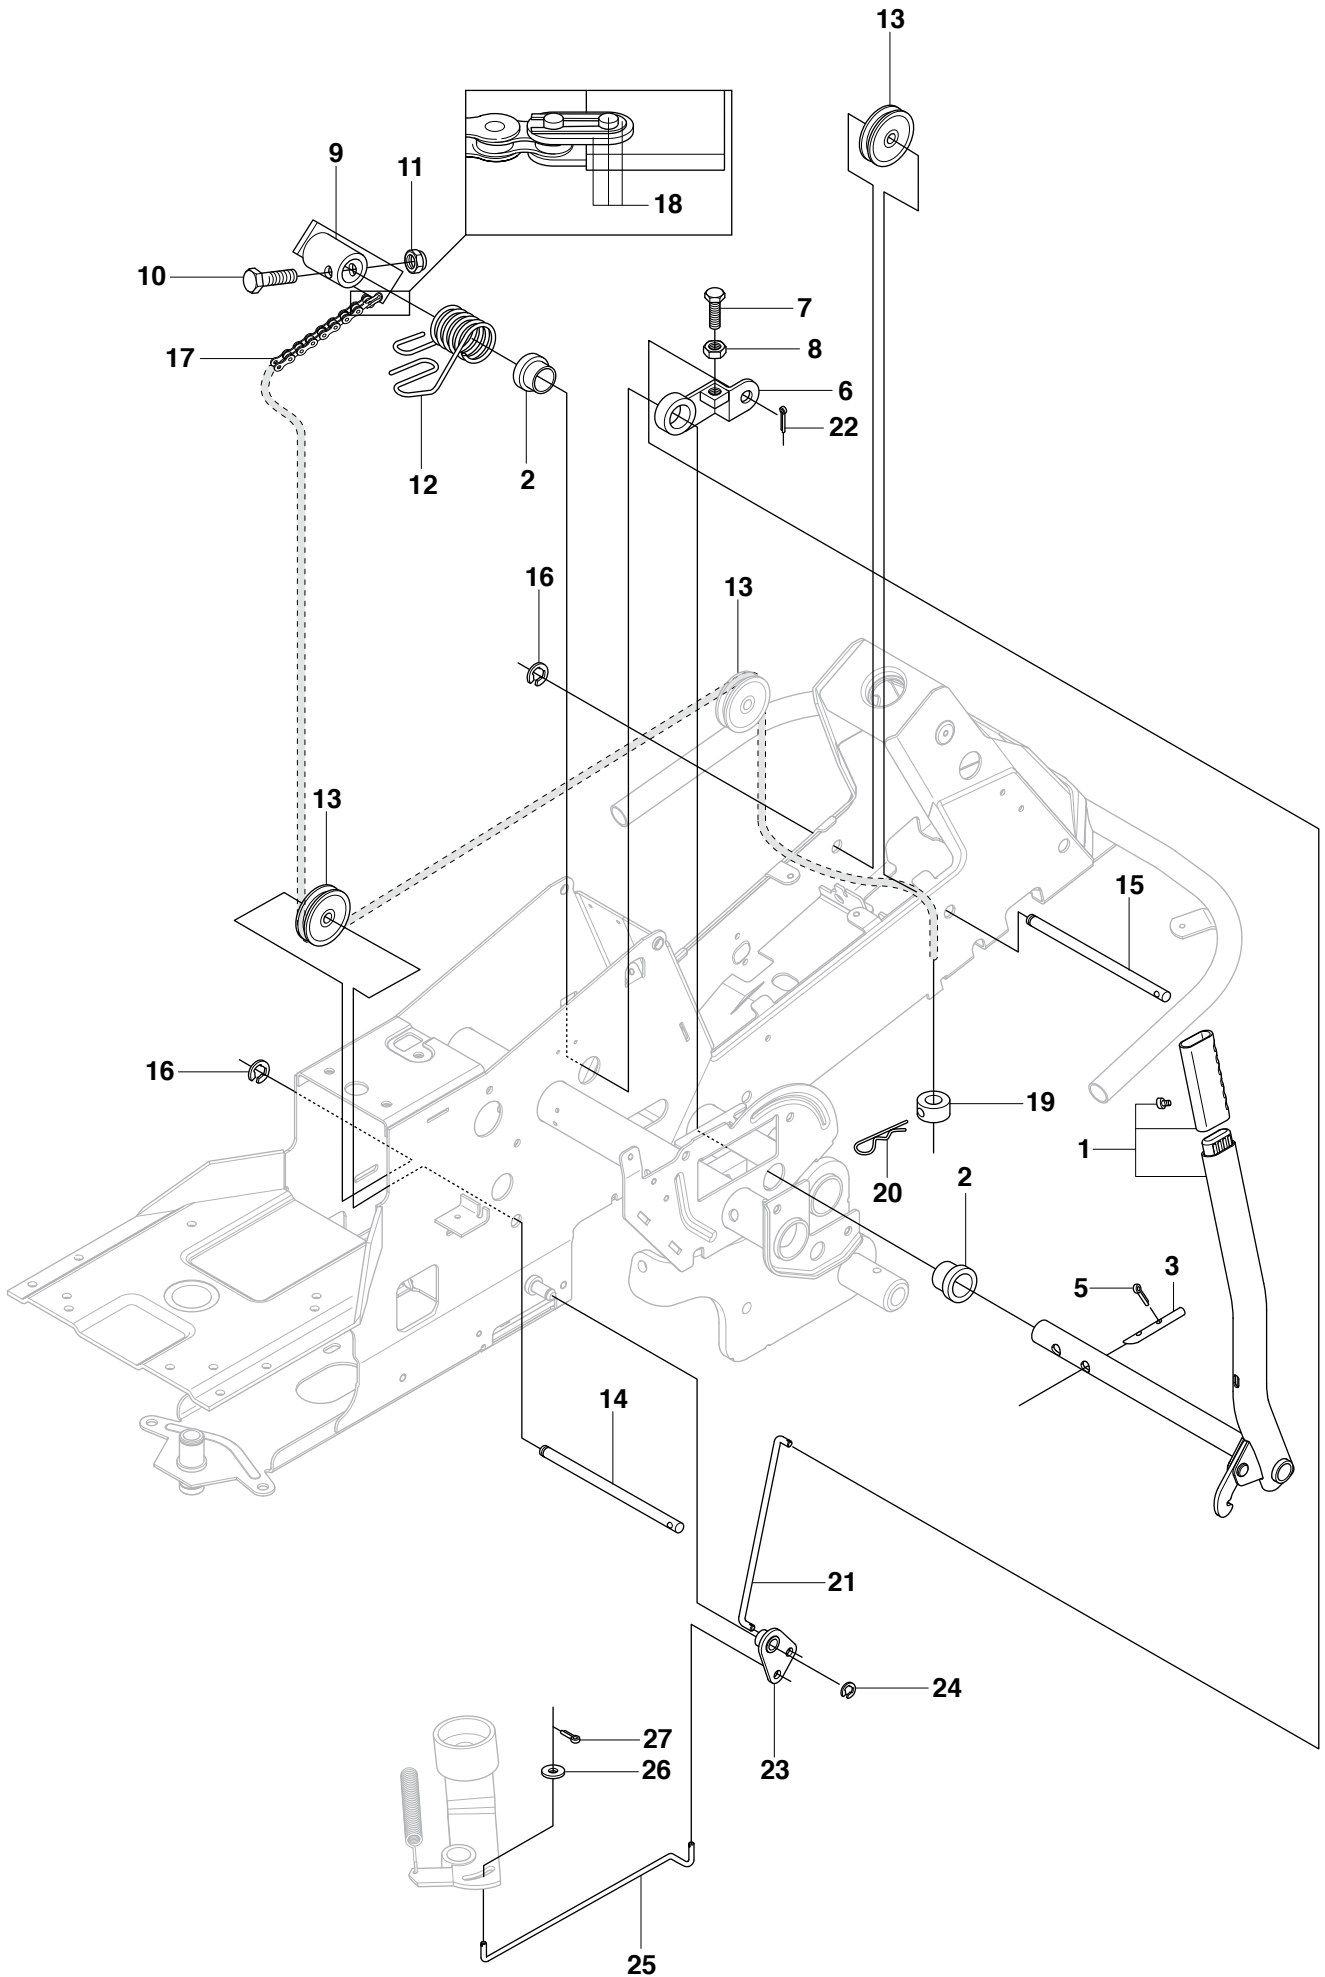

E RIDER R13C5
MOWER LIFT

Position	Article	Quantity	Notes	Kit
1	501 01 86-01	1		
2	506 55 65-01	2		
3	525 40 66-01	1		
5	721 61 83-01	1		
6	506 78 43-01	1		
7	725 24 97-51	1		
8	731 23 20-51	1		
9	544 43 36-01	1		
10	725 25 42-51	1		
11	732 25 22-01	1		
12	506 91 68-01	1		
13	506 90 56-01	2		
14	506 90 57-01	1		
15	506 90 57-02	1		
16	735 31 18-20	2		
17	506 55 46-07	1		
18	506 55 47-01	1		
19	544 93 42-01	1		
20	506 96 66-01	1		
21	544 45 69-01	1		
22	721 61 83-01	1		
23	544 37 86-01	1		
24	735 31 14-20	1		
25	544 44 88-01	1		
26	734 11 64-41	1		
27	721 61 83-01	1		

544429701-J