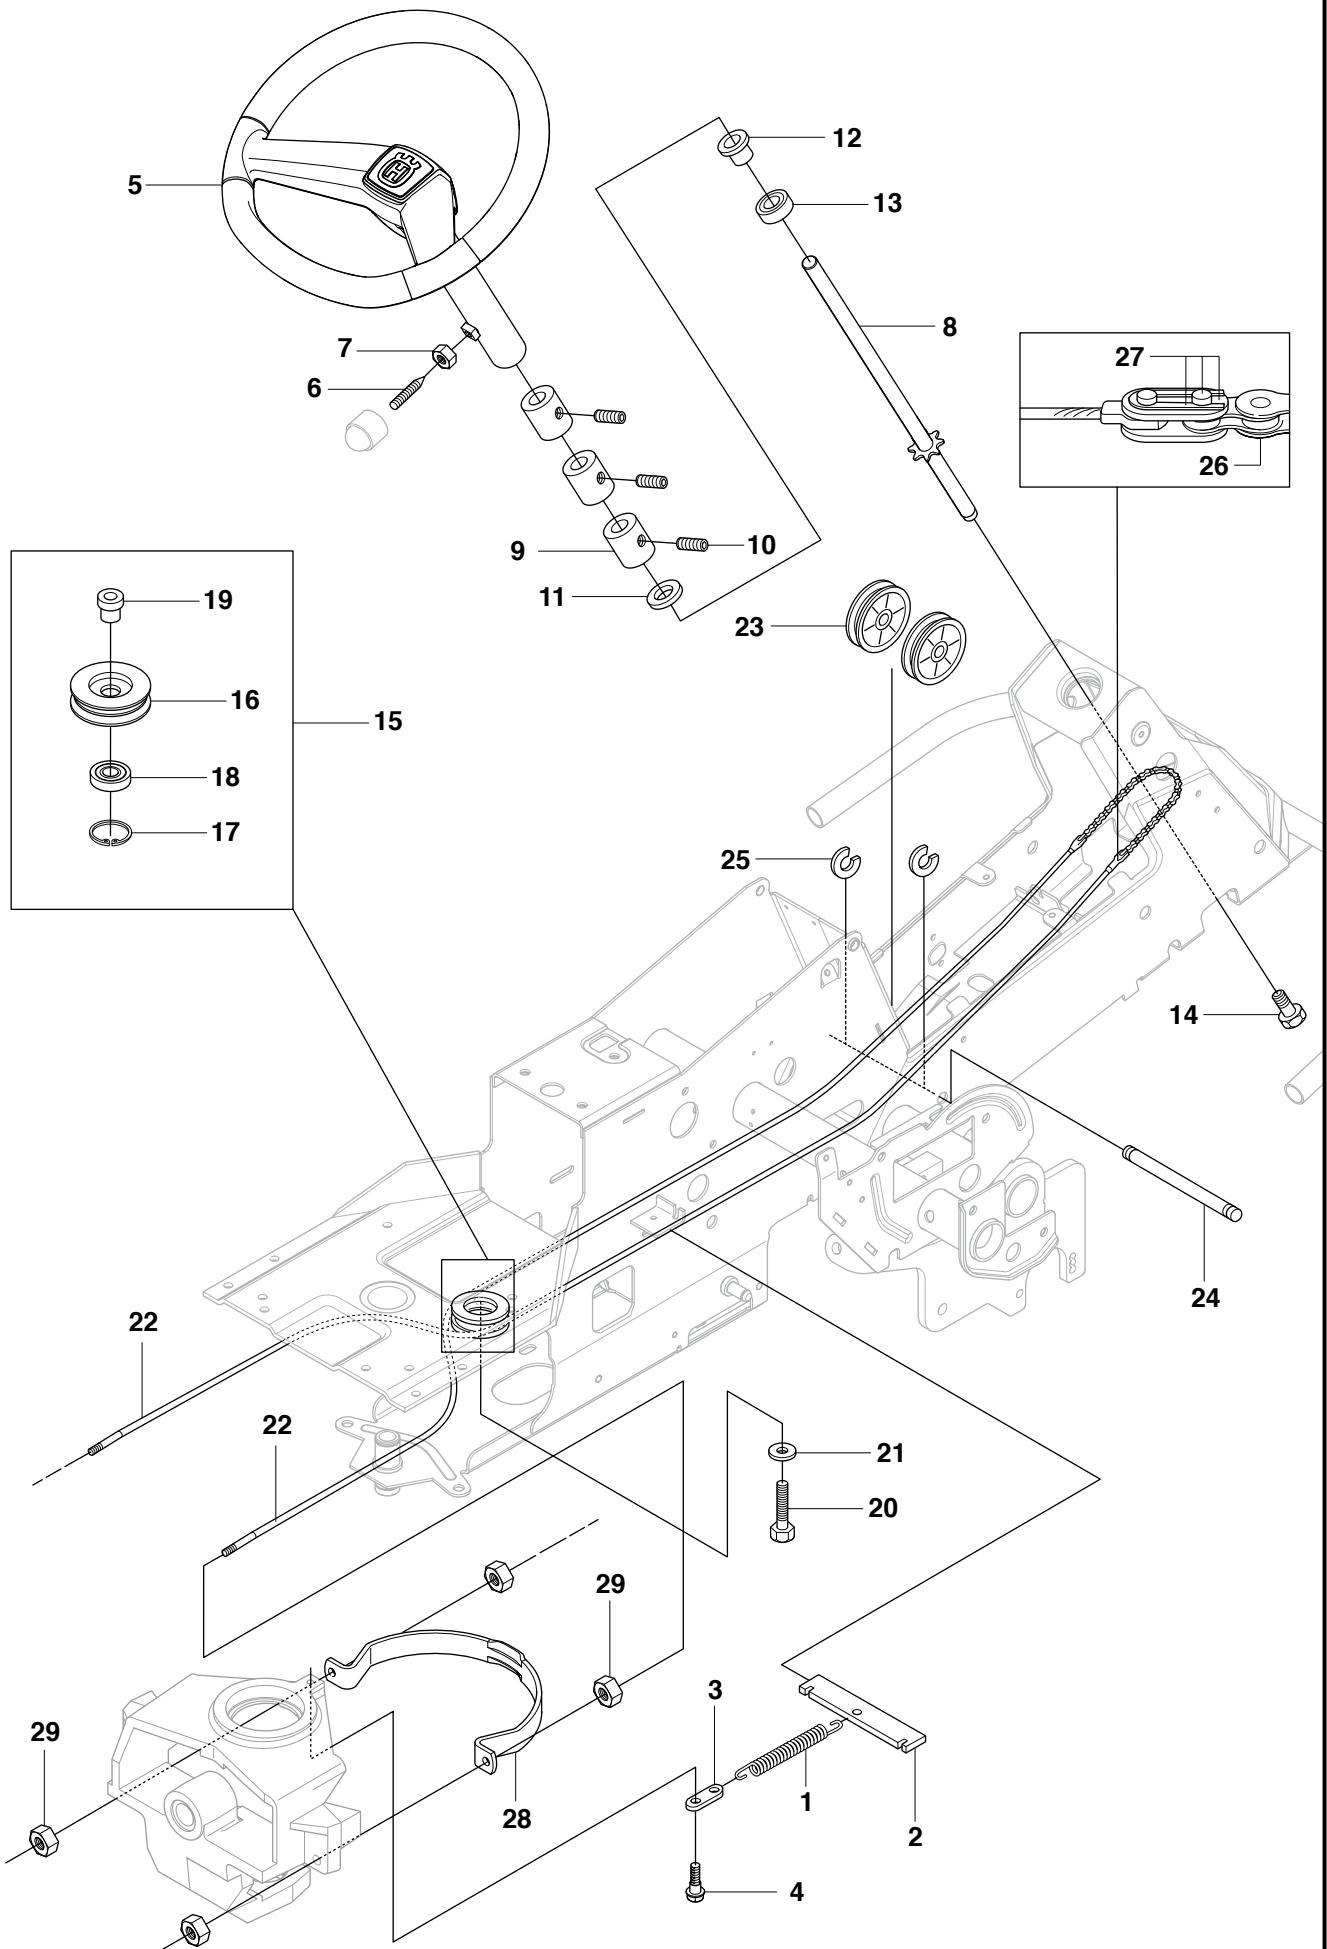

K RIDER R13C5
STEERING

Position	Article	Quantity	Notes	Kit
1	506 67 19-01	1		
2	506 57 63-01	1		
3	506 67 08-01	1		
4	506 59 74-01	1		
5	544 37 52-02	1		
6	728 74 55-05	1		
7	731 23 18-01	1		
8	575 63 19-01	1		
9	506 86 34-01	3		
10	728 84 43-05	3		
11	506 86 36-01	1		
12	506 88 78-01	1		
13	738 21 04-04	1		
14	506 57 01-04	1		
15	506 50 09-03	1		
16	535 42 41-01	1		15
17	735 31 40-10	1		15
18	738 22 04-19	1		15
19	506 50 08-02	1		15
20	506 67 54-02	1		
21	734 11 74-41	1		
22	506 58 91-04	2		
23	506 52 24-01	2		
24	506 53 94-03	1		
25	735 31 14-20	2		
26	506 55 46-01	1		
27	506 55 47-01	2		
28	544 42 73-01	1		
29	731 23 20-51	4