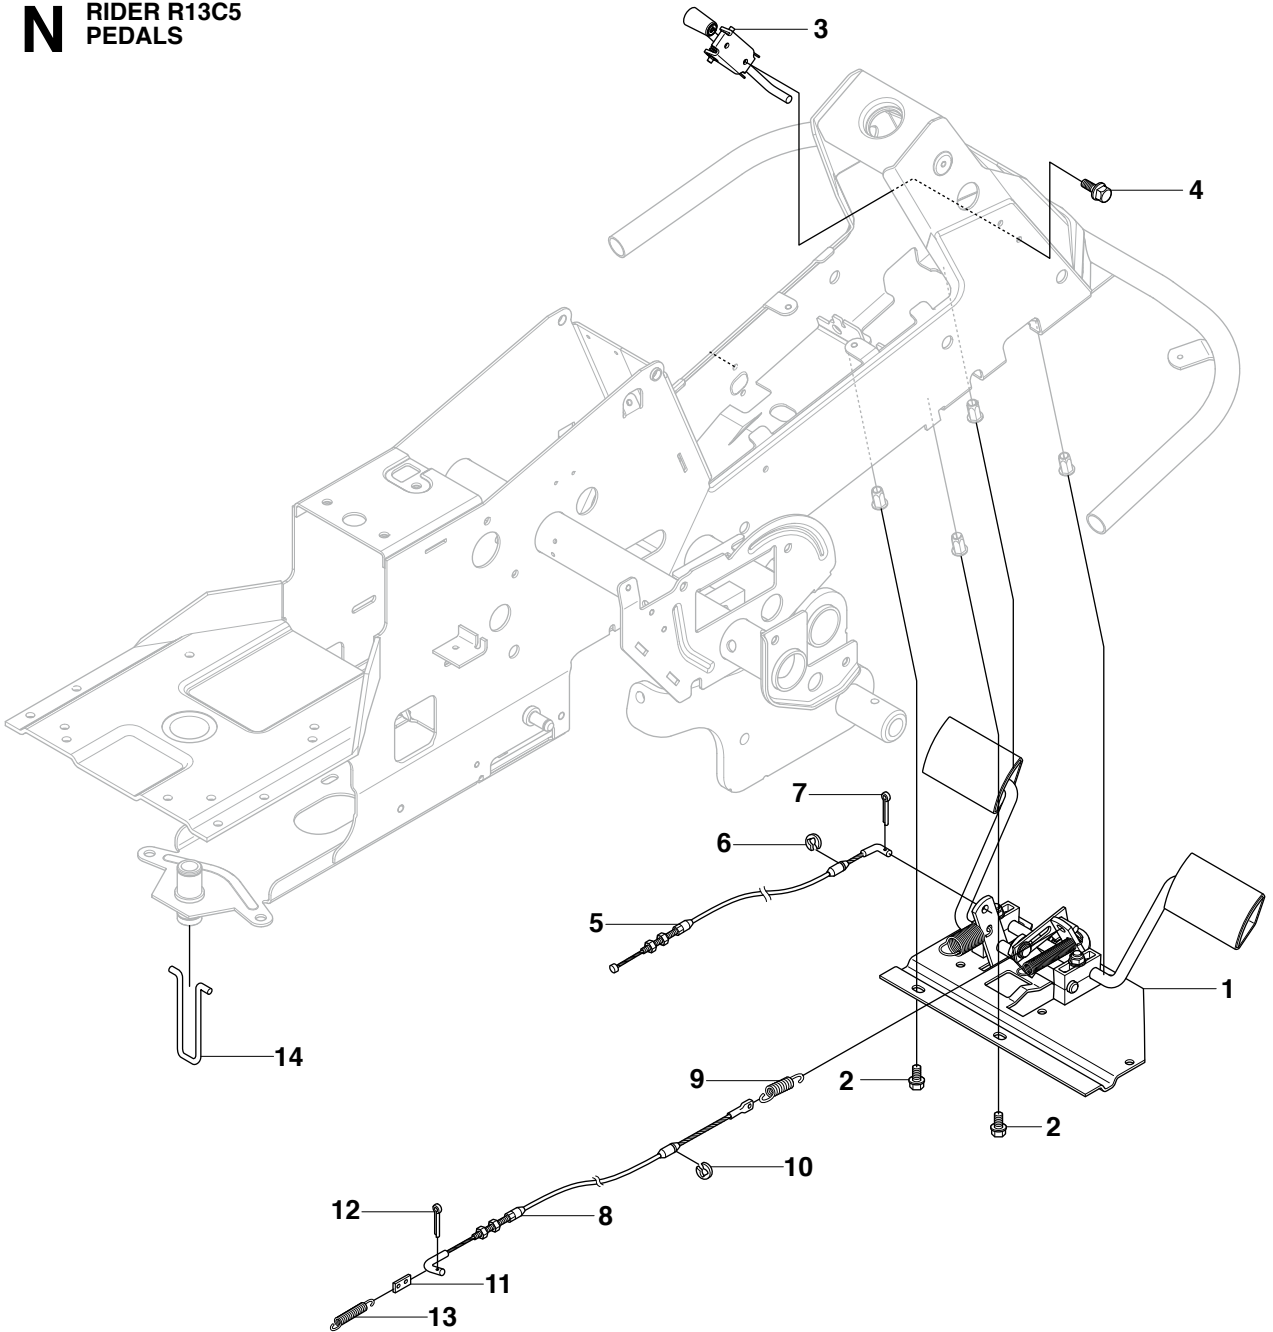

N RIDER R13C5
PEDALS

PEDALS

Position	Article	Quantity	Notes	Kit
1	544 13 23-01	1		
2	506 57 01-04	4		
3	544 40 31-01	1		
4	725 23 64-61	2		
5	506 95 25-01	1		
6	735 31 09-20	1		
7	721 61 52-01	1		
8	506 95 26-01	1		
9	506 91 91-01	1		
10	735 31 09-20	1		
11	506 59 93-01	1		
12	721 61 52-01	1		
13	506 53 56-03	1		
14	506 57 64-01	1		
15	738 21 02-04	1		1
16	544 12 79-01	1		1
17	535 48 08-01	4		1
18	721 83 99-01	1		1
19	544 13 34-01	1		1
20	544 13 36-01	1		1
21	535 47 88-02	1		1
22	535 47 88-02	1		1