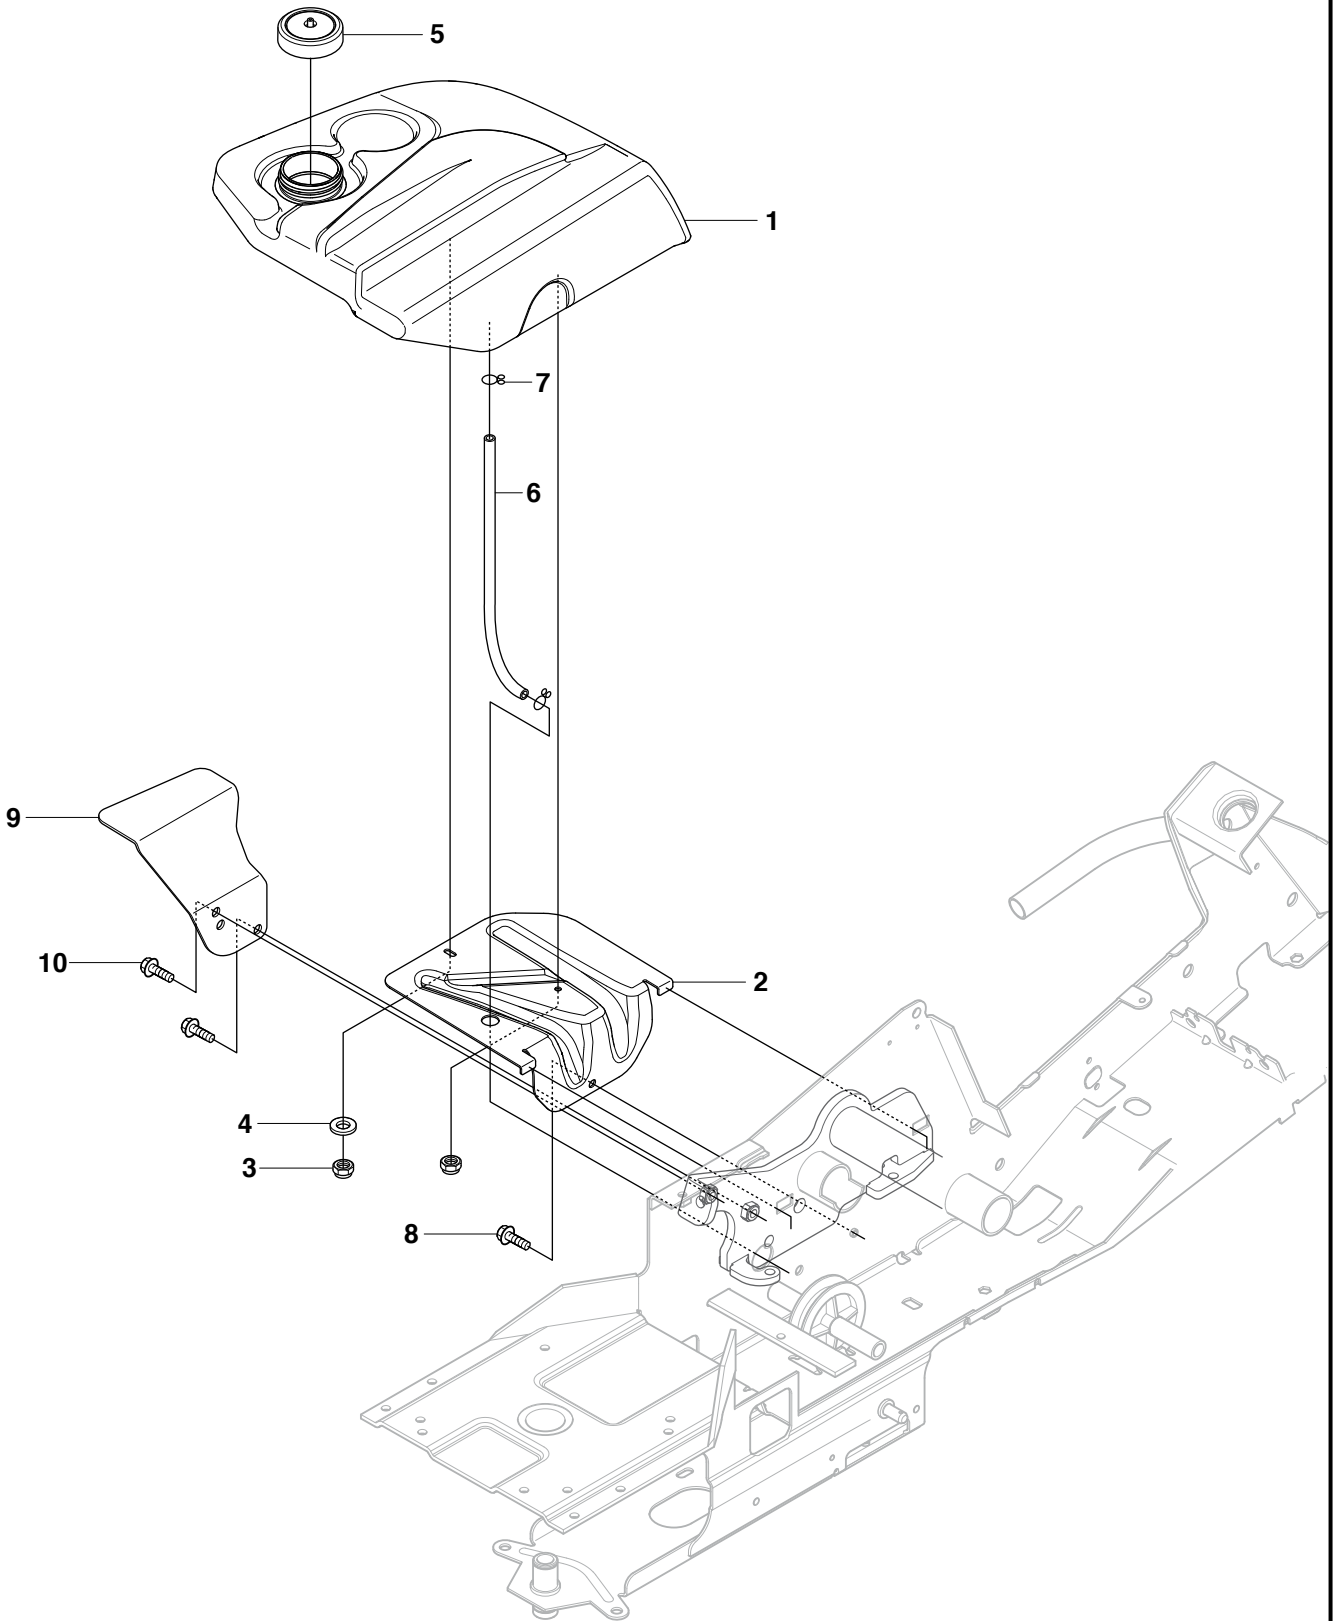

# R 13C5

**Spare parts**

**Ersatzteile**

**Pièces détachées**

**Reserve onderdelen**

**Repuestos**

**Reservdelar**

**A** RIDER R13C5  
SEAT

Position	Article	Quantity	Notes	Kit
1	544 32 85-03	1		
2	506 91 53-01	1		
3	734 11 74-41	1		
4	725 24 93-71	1		
5	544 43 33-01	1		
6	506 56 55-01	2		
7	506 56 53-01	2		
8	734 11 64-41	2		
9	506 55 63-01	2		
11	506 59 74-01	1		

544R2501-C

**B** RIDER R13C5  
FUEL SYSTEM

Position	Article	Quantity	Notes	Kit
1	535 50 13-01	1		
2	544 32 93-01	1		
3	732 21 16-01	2		
4	734 11 56-01	1		
5	506 67 33-01	1		
6	504 80 00-07	1		
7	535 46 97-01	2		
8	725 23 64-61	1		
9	501 02 03-01	1		
10	725 24 93-71	2		

544E2501-J

**C1** RIDER R13C5  
COVER

**C2** RIDER R13C5  
COVER

**C3** RIDER R13C5  
COVER

Position	Article	Quantity	Notes	Kit
1	544 89 59-01	1		
2	544 24 84-01	1		1
3	544 89 59-02	1		
4	544 24 84-02	1		3
5	544 40 05-01	4		
6	544 24 76-02	1		
7	544 24 77-01	1		6
8	544 24 77-02	1		6
9	722 79 54-02	6		6
10	503 89 47-03	1		
13	535 50 25-01	1		
14	544 40 05-01	1		
15	544 33 21-03	1		
16	544 33 22-01	1		
17	535 42 91-01	1		
18	544 40 05-01	4		
19	574 85 61-01	1		
20	544 40 05-01	2		
21	544 23 92-01	1		
22	544 42 75-01	1		
23	544 40 05-01	2		
24	544 32 65-02	1		
25	544 40 05-01	2		
26	544 43 32-01	1		
27	544 37 42-01	1		
28	525 39 06-01	1		
29	506 96 36-01	1		