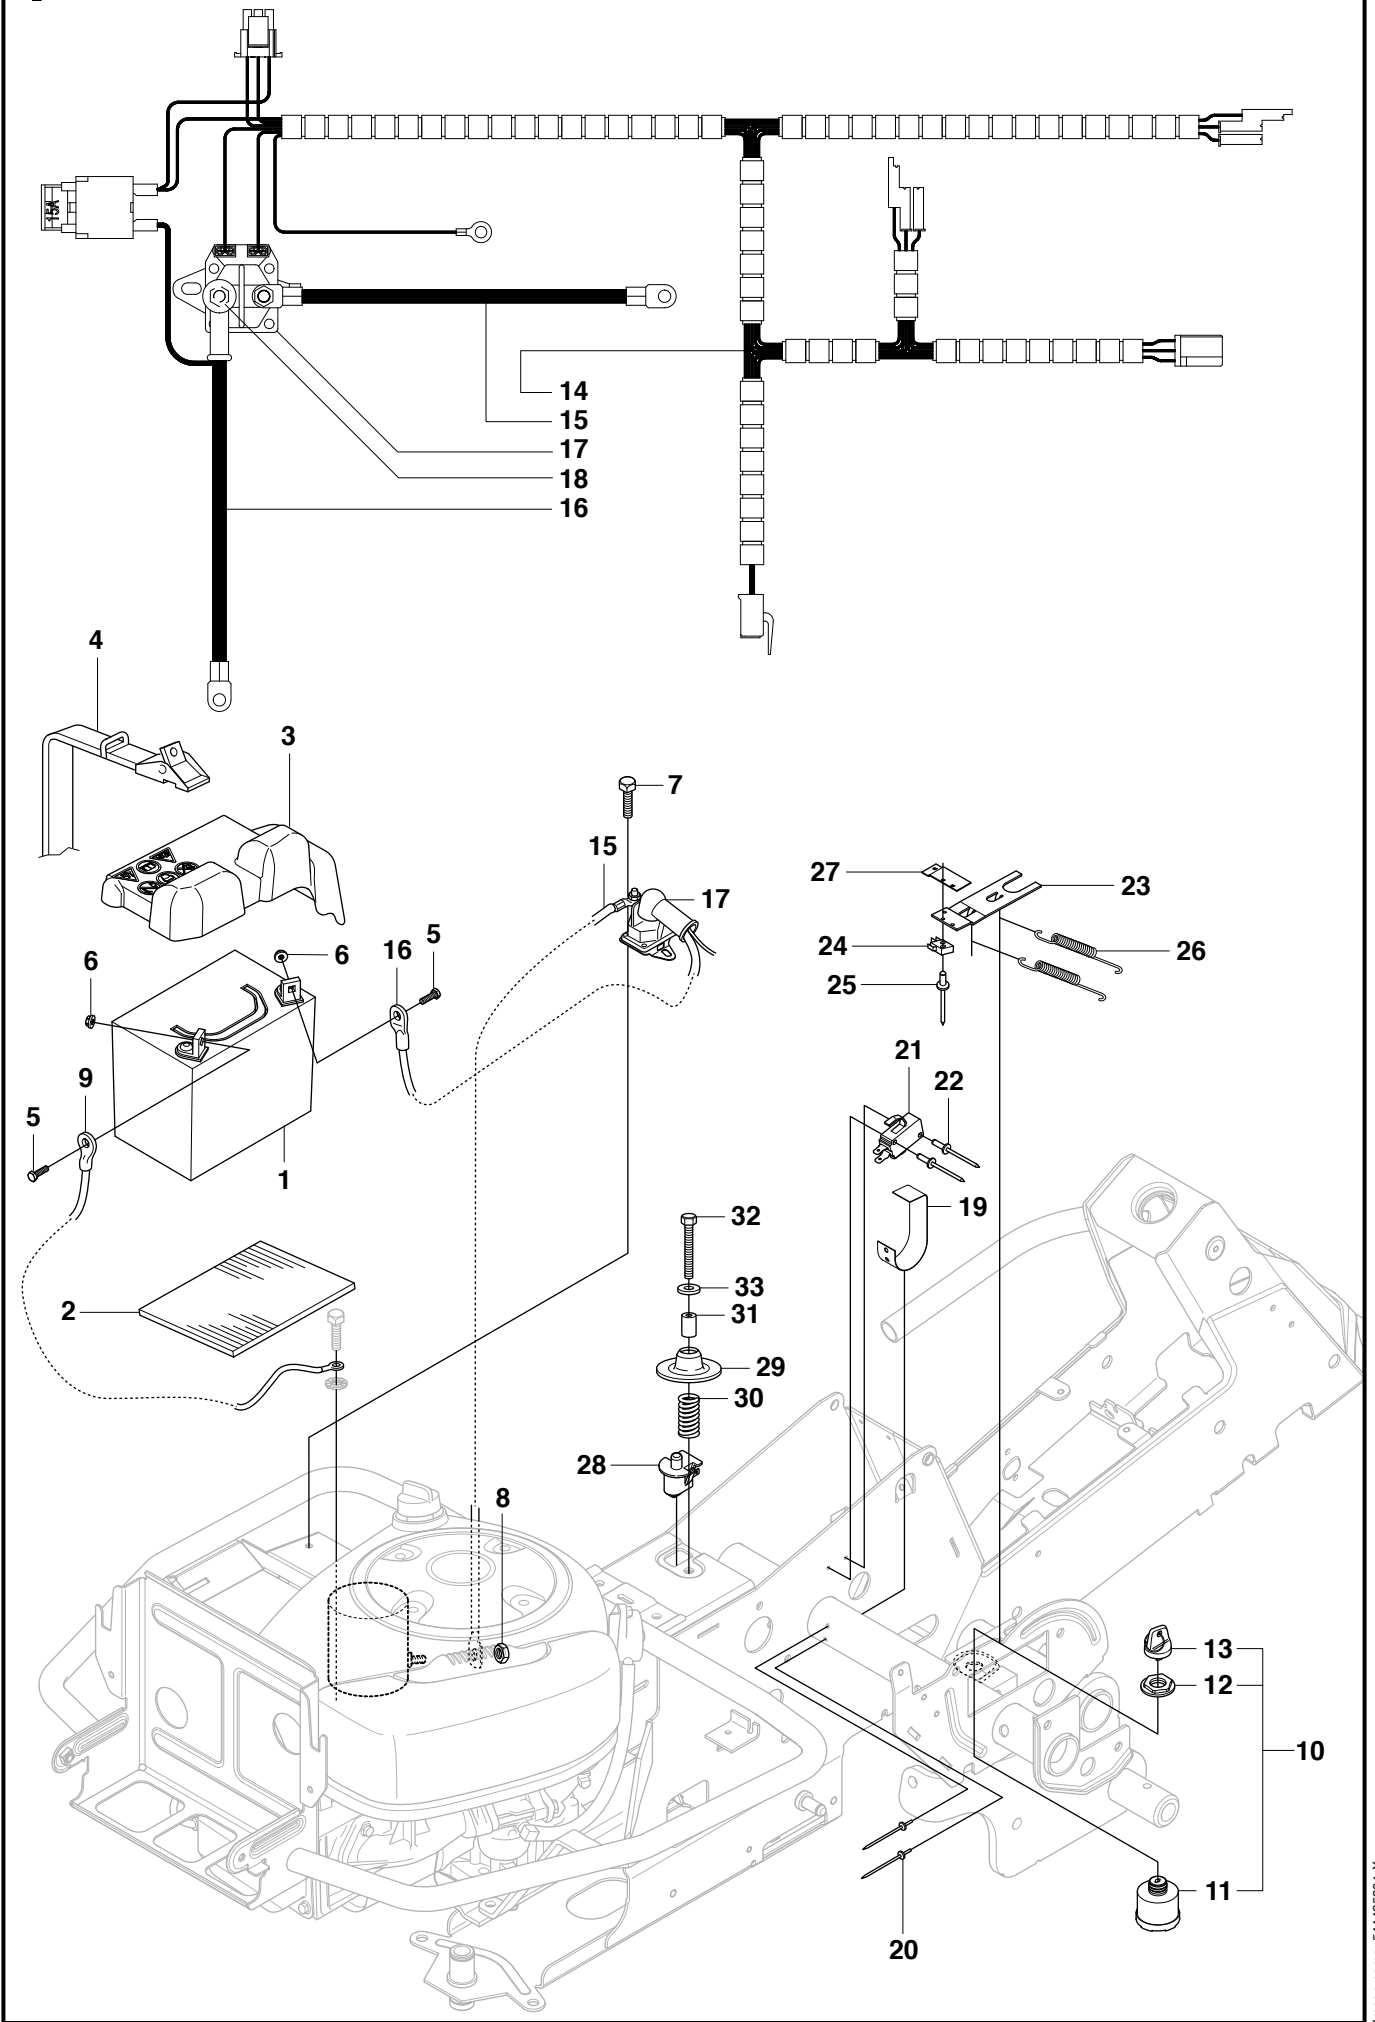

P RIDER R13C5
ELECTRICAL

Position	Article	Quantity	Notes	Kit
1	510 13 85-01	1		
2	535 44 11-01	1		
3	510 02 69-01	1		
4	506 83 68-02	1		
5	522 62 21-01	2		
6	522 62 43-01	2		
7	725 23 64-61	1		
8	506 89 98-01	1		
9	576 18 38-01	1		
10	544 44 21-01	1		
11	544 44 22-01	1		10
12	544 44 23-01	1		10
13	544 44 24-01	1		10
14	544 92 60-01	1		
15	544 92 86-01	1		
16	544 92 61-04	1		
17	544 43 98-01	1		
18	506 89 98-01	2		
19	506 90 93-01	1		
20	722 78 39-02	2		
21	574 31 60-01	1		
22	544 44 07-01	2		
23	506 90 94-02	1		
24	535 46 91-01	1		
25	544 44 07-01	2		
26	506 83 43-01	2		
27	504 71 16-01	1		
28	506 90 96-01	1		
29	506 90 97-01	1		
30	544 44 12-01	1		
31	506 90 99-02	1		
32	725 24 60-51	1		
33	734 11 64-01	1