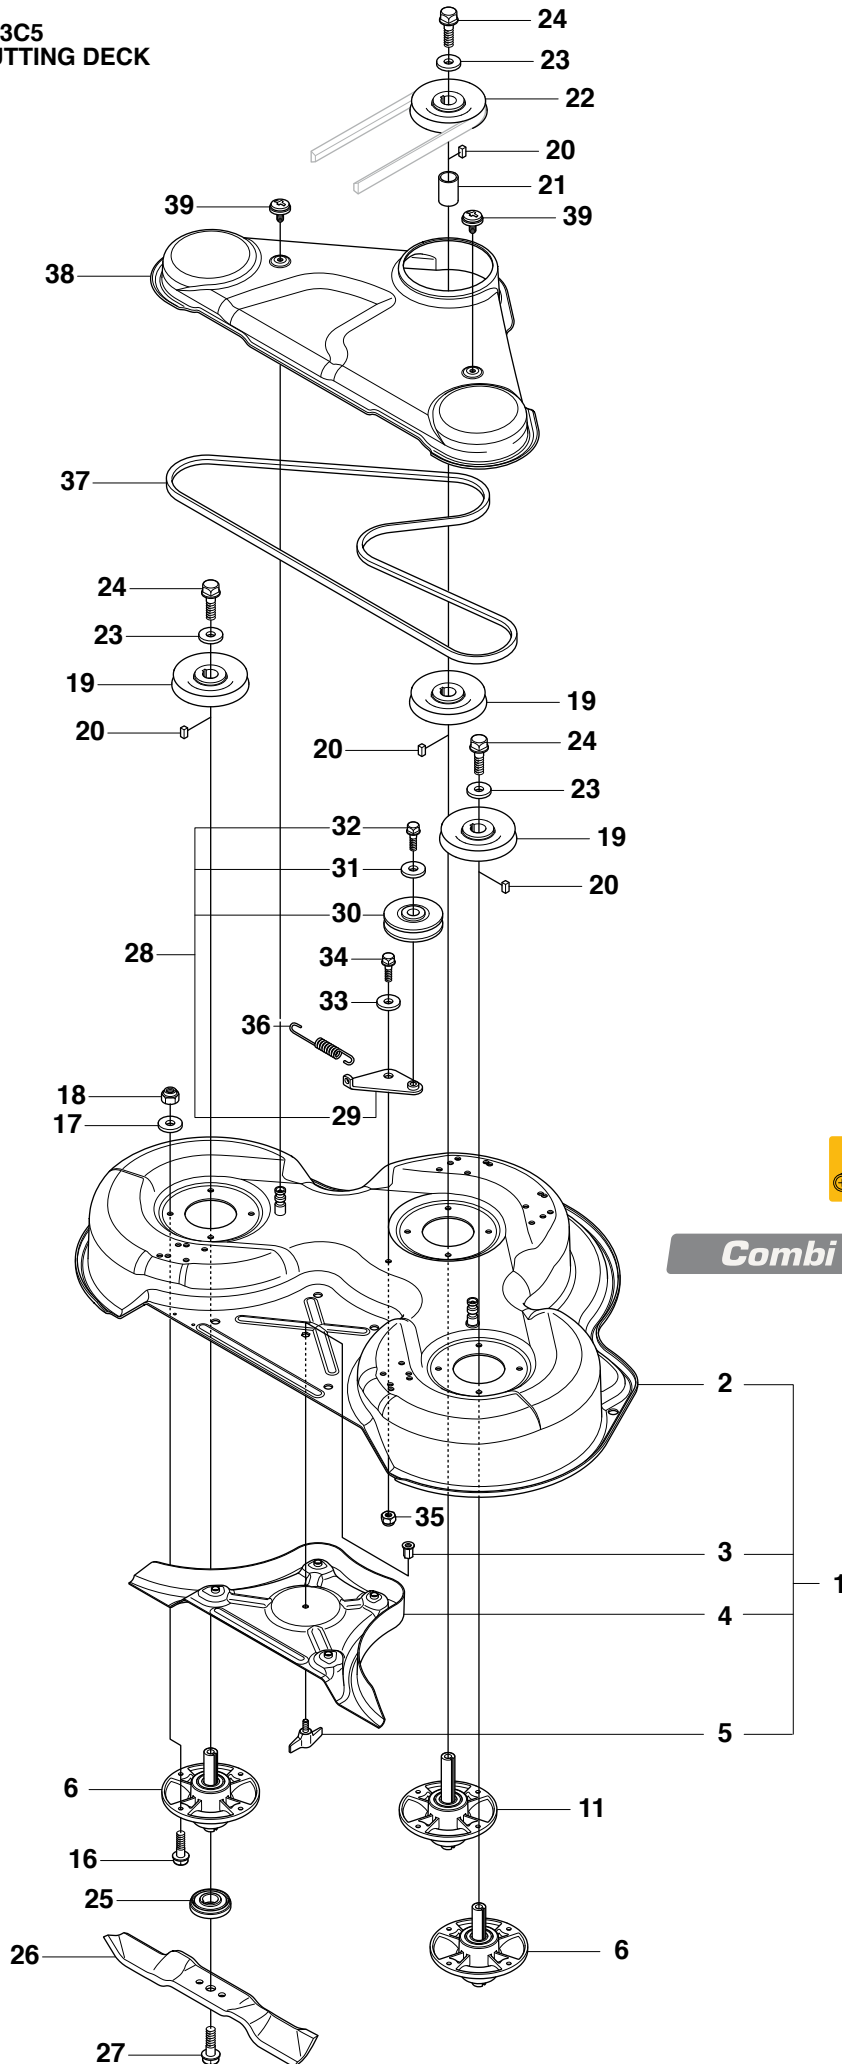

T2 R13C5
CUTTING DECK

Position	Article	Quantity	Notes	Kit
1	544 06 57-04	1		
2	544 06 55-06	1		1
3	506 91 62-01	1		1
4	544 06 58-01	1		1
5	544 06 61-01	1		1
6	544 06 59-01	2		
7	544 06 79-02	1		6
8	738 23 04-34	2		6
9	544 06 80-01	1		6
10	544 06 78-01	1		6
11	544 06 59-03	1		
12	544 06 79-03	1		11
13	738 23 04-34	2		11
14	544 06 80-01	1		11
15	544 06 78-01	1		11
16	535 42 38-01	12		
17	734 11 64-01	12		
18	732 21 18-01	12		
19	506 92 21-01	3		
20	506 53 35-01	4		
21	544 06 80-03	1		
22	506 77 86-01	1		
23	734 11 74-41	3		
24	506 67 54-02	3		
25	544 06 49-01	3		
26	505 54 45-01	3		
27	506 67 54-02	3		
28	506 79 73-01	1		
29	506 79 71-01	1		28
30	506 79 32-01	1		28
31	734 11 64-41	1		28
32	506 55 83-02	1		28
33	506 91 87-02	1		
34	725 24 51-71	1		
35	732 21 18-01	1		
36	506 53 31-01	1		
37	544 06 81-01	1		
38	522 82 19-01	1		
39	544 40 05-01	2		
40	544 22 07-01	1		
41	544 22 59-01	1		
42	506 86 96-01	8		
43	506 81 38-01	2		
44	544 37 91-01	1		
45	506 96 37-01	1		
46	544 22 83-01	1		
47	725 24 61-51	8		
48	732 21 18-01	8		
49	544 22 69-01	1		
50	544 45 14-01	1		
51	544 45 15-01	1		
52	506 89 76-01	1		
53	731 23 20-51	1		
54	544 21 33-01	1		
55	544 21 39-01	1		
56	544 21 41-01	1		
57	735 31 13-20	1		
58	506 59 74-01	4		
59	732 21 18-01	4		
60	506 96 30-01	2		
61	535 46 41-01	4		
62	735 31 17-00	2		
63	506 78 97-01	1		
64	544 23 81-01	1		

54442502-M