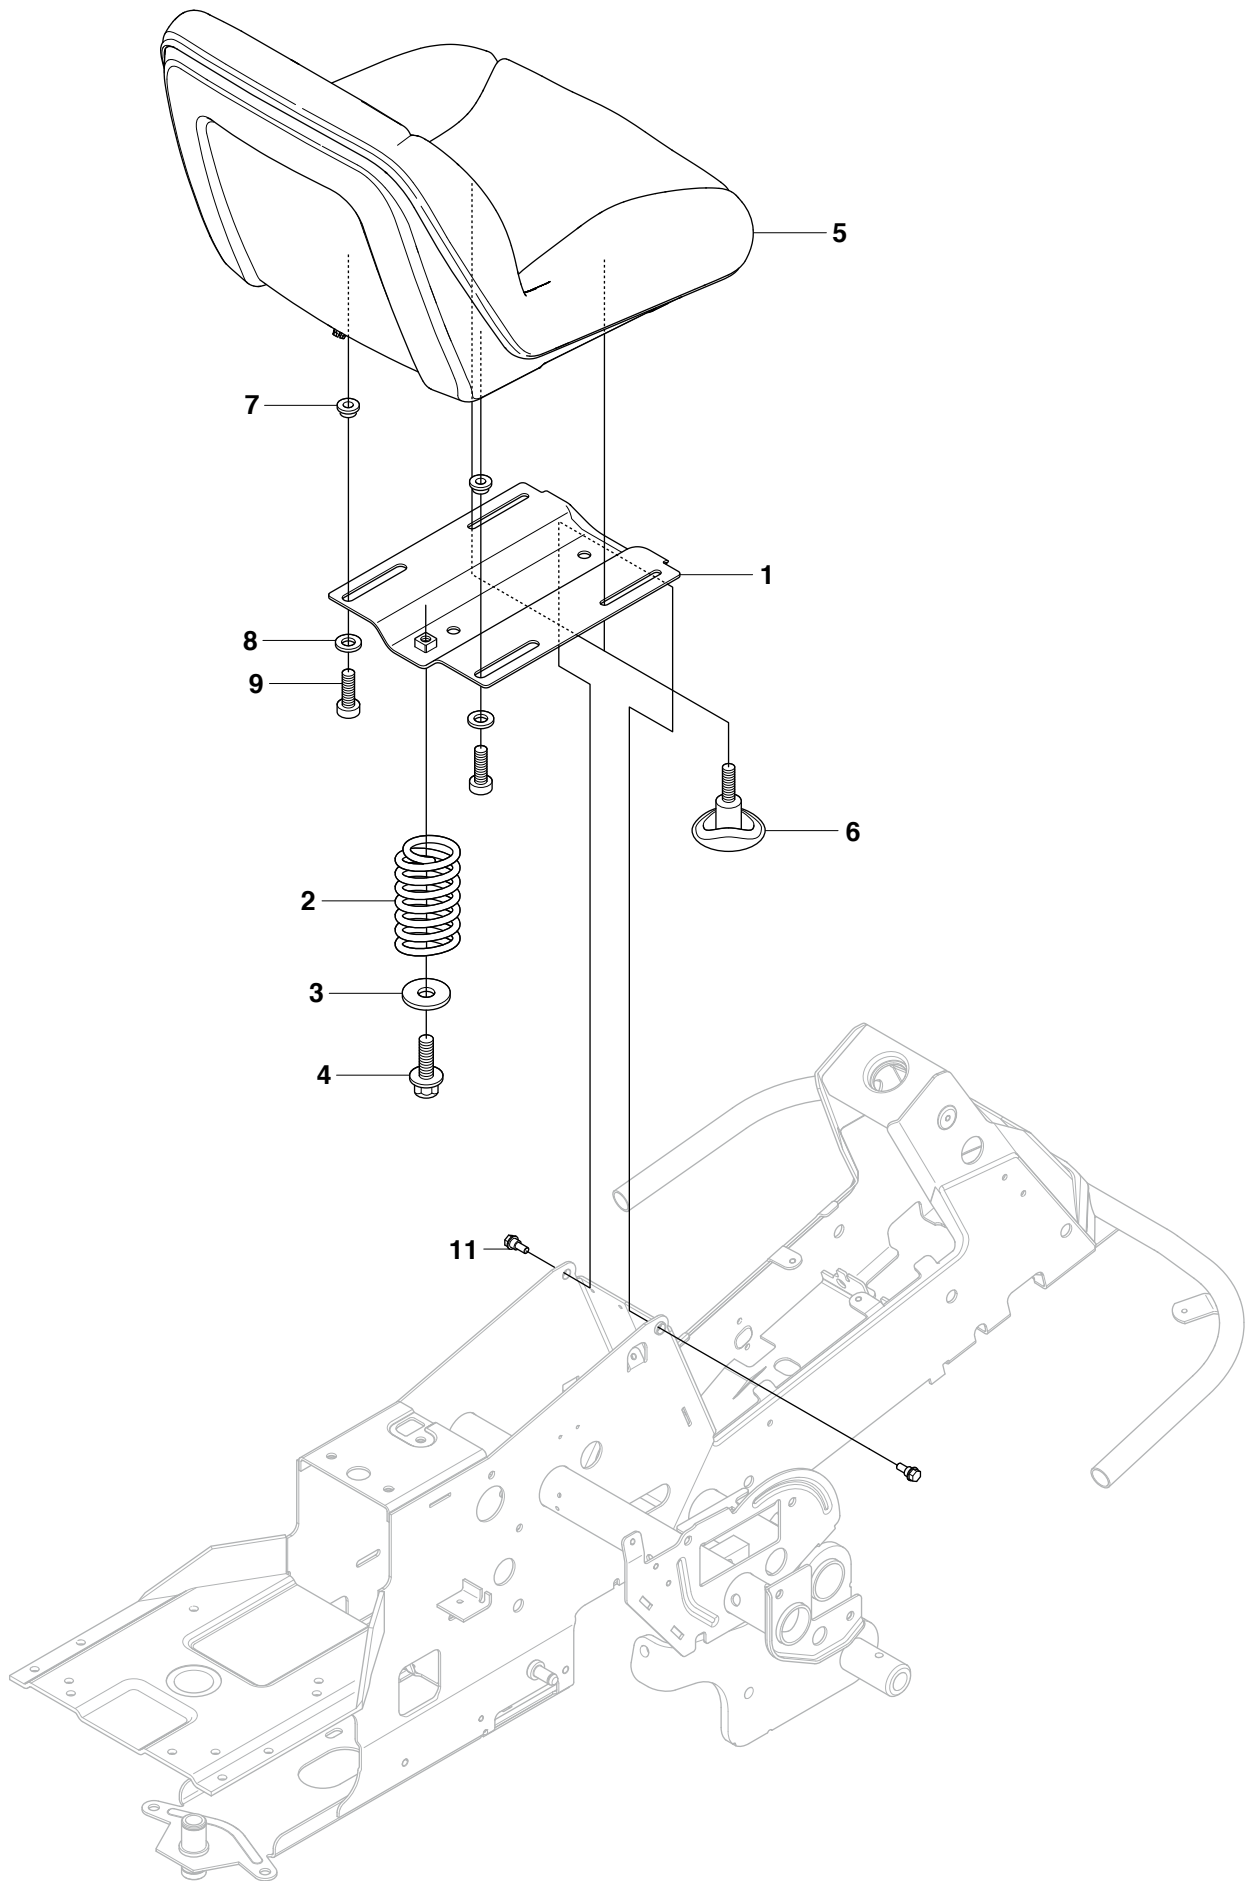

# R 13C5

**Spare parts**

**Ersatzteile**

**Pièces détachées**

**Reserve onderdelen**

**Repuestos**

**Reservdelar**

**A** RIDER R13C5  
SEAT

544R2501-C

**B** RIDER R13C5  
FUEL SYSTEM

Position	Article	Quantity	Notes	Kit
1	535 50 13-01	1		
2	544 32 93-01	1		
3	732 21 16-01	2		
4	734 11 56-01	1		
5	506 67 33-01	1		
6	504 80 00-07	1		
7	535 46 97-01	2		
8	725 23 64-61	1		
9	501 02 03-01	1		
10	725 24 93-71	2		

544E2501-J

**C1** RIDER R13C5  
COVER

**C2** RIDER R13C5  
COVER

**C3** RIDER R13C5  
COVER

Position	Article	Quantity	Notes	Kit
1	544 89 59-01	1		
2	544 24 84-01	1		1
3	544 89 59-02	1		
4	544 24 84-02	1		3
5	544 40 05-01	4		
6	544 24 76-02	1		
7	544 24 77-01	1		6
8	544 24 77-02	1		6
9	722 79 54-02	6		6
10	503 89 47-03	1		
13	535 50 25-01	1		
14	544 40 05-01	1		
15	544 33 21-03	1		
16	544 33 22-01	1		
17	535 42 91-01	1		
18	544 40 05-01	4		
19	574 85 61-01	1		
20	544 40 05-01	2		
21	544 23 92-01	1		
22	544 42 75-01	1		
23	544 40 05-01	2		
24	544 32 65-02	1		
25	544 40 05-01	2		
26	544 43 32-01	1		
27	544 37 42-01	1		
28	525 39 06-01	1		
29	506 96 36-01	1		