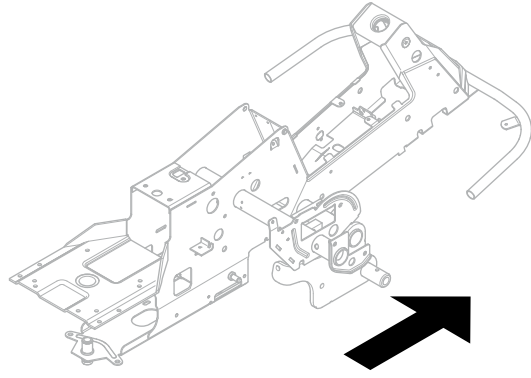

Q RIDER R13C5
WHEELS & TIRES

WHEELS & TIRES

Position	Article	Quantity	Notes	Kit
1	544 12 62-01	2		
2	544 11 43-01	1		1
3	535 46 00-01	1		1
4	506 57 43-01	1		1
5	544 12 63-01	2		
6	544 11 42-01	1		5
7	535 46 00-01	1		5
8	506 57 43-01	1		5
9	506 50 48-03	2		
10	506 59 62-01	2		
11	506 50 48-05	4		
12	506 89 90-01	4		
13	544 35 35-01	2		
14	544 35 35-02	2		

544126106-J