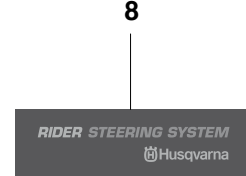

R RIDER R13C5
DECALS

Position	Article	Quantity	Notes	Kit
1	544 43 85-01	1		
2	544 43 87-01	1		
3	544 43 88-01	1		
4	544 43 90-01	1		
5	544 43 91-01	1		
6	544 43 92-01	1		
8	544 83 36-01	1		
9	505 21 77-01	1		
10	544 39 11-02	1		
11	576 04 14 01	1		
12	576 04 14 02	1		

544 43 57 23