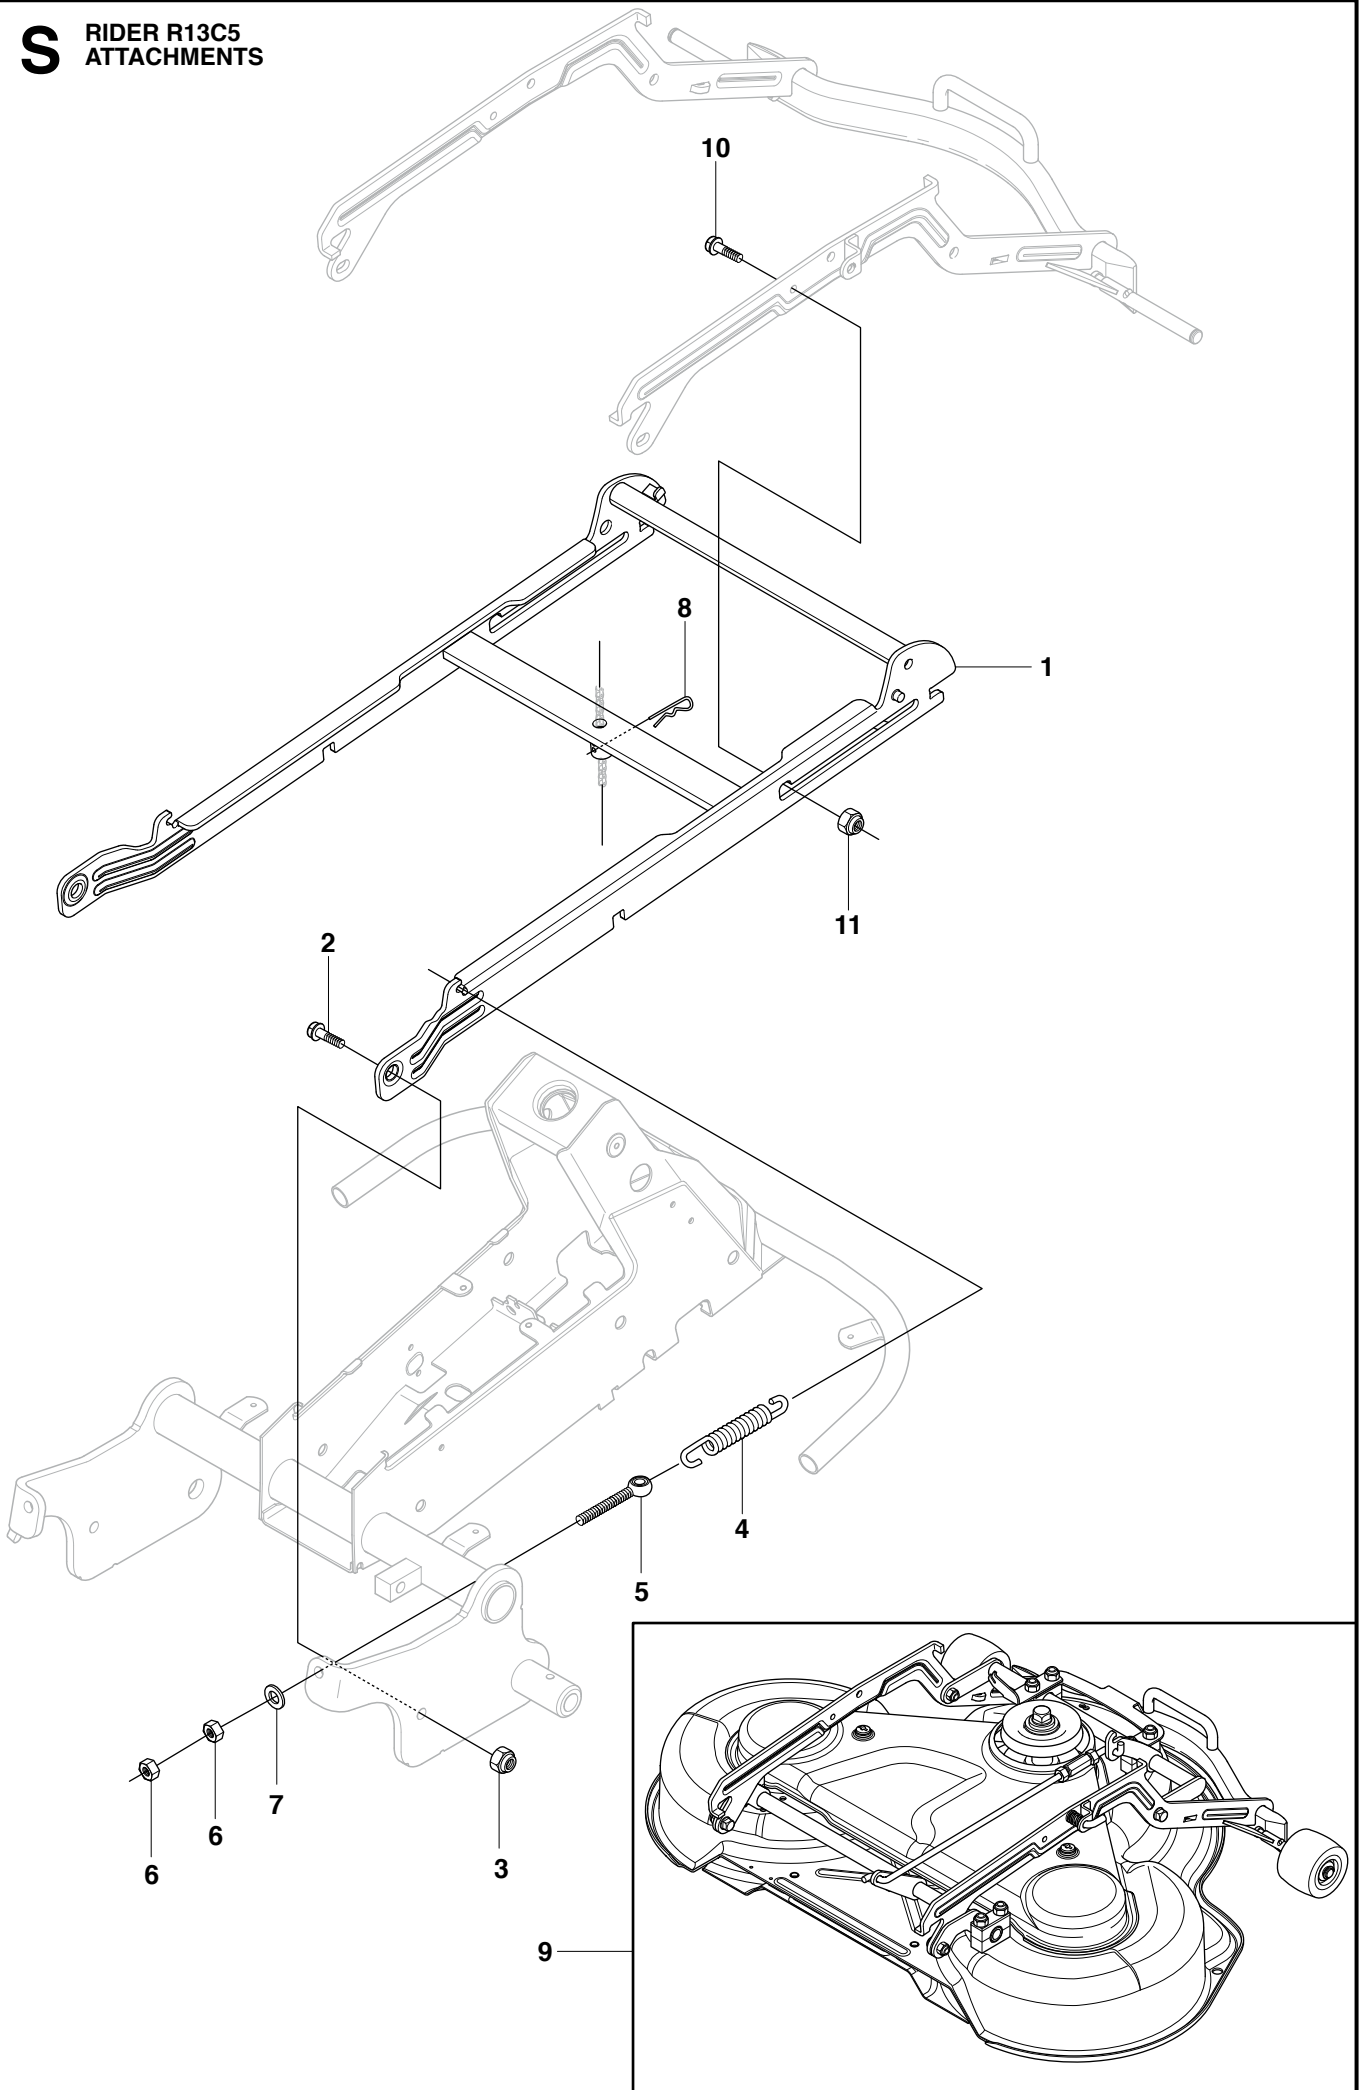

S RIDER R13C5
ATTACHMENTS

Position	Article	Quantity	Notes	Kit
1	544 21 27-01	1		
2	506 89 58-01	2		
3	732 25 22-01	2		
4	506 83 76-01	2		
5	506 83 77-01	2		
6	731 23 20-51	4		
7	734 11 72-01	2		
8	506 96 66-01	1		
9	544 43 79-01	1		
10	544 36 24-01	2		
11	732 21 18-01	2		

544R2601-M