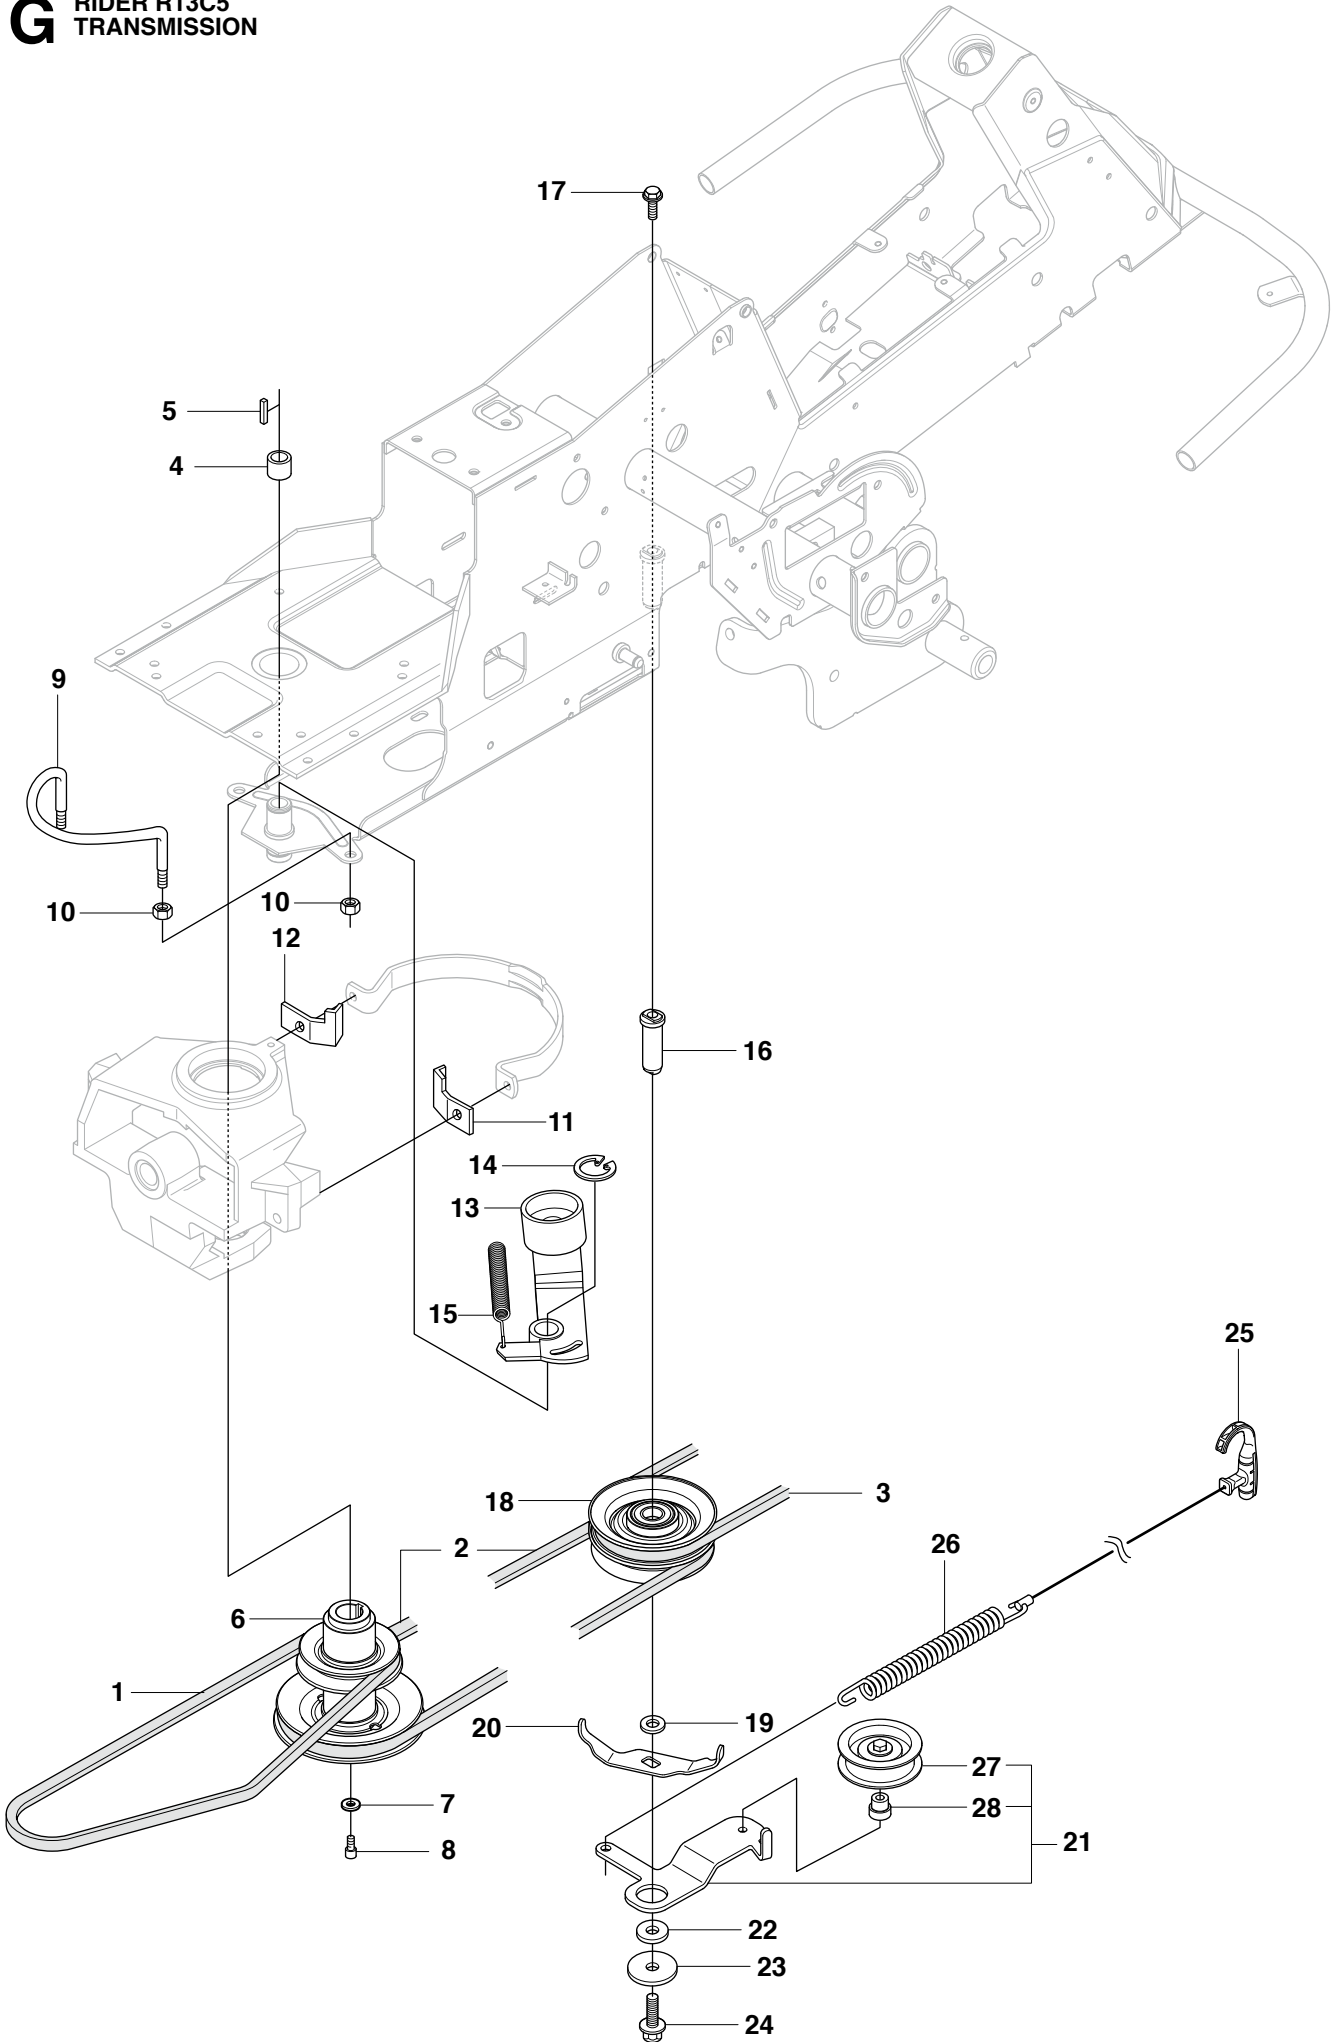

G RIDER R13C5
TRANSMISSION

TRANSMISSION

Position	Article	Quantity	Notes	Kit
1	506 54 49-01	1		
2	544 40 02-01	1		
3	544 23 89-01	1		
4	506 50 92-01	1		
5	506 55 59-01	1		
6	506 58 52-01	1		
7	506 59 75-01	1		
8	506 55 60-02	1		
9	506 66 45-01	1		
10	731 23 20-51	4		
11	506 67 44-01	1		
12	506 67 45-01	1		
13	535 48 44-01	1		
14	735 31 26-00	1		
15	506 66 56-01	1		
16	544 42 61-01	1		
17	506 67 54-02	1		
18	535 48 22-01	1		
19	506 77 57-01	1		
20	544 40 53-01	1		
21	544 22 81-01	1		
22	506 59 75-01	1		
23	506 98 25-01	1		
24	506 57 01-05	1		
25	544 23 95-01	1		
26	544 23 88-01	1		
27	506 79 32-02	1		21
28	506 97 64-01	1		21

544424101-G