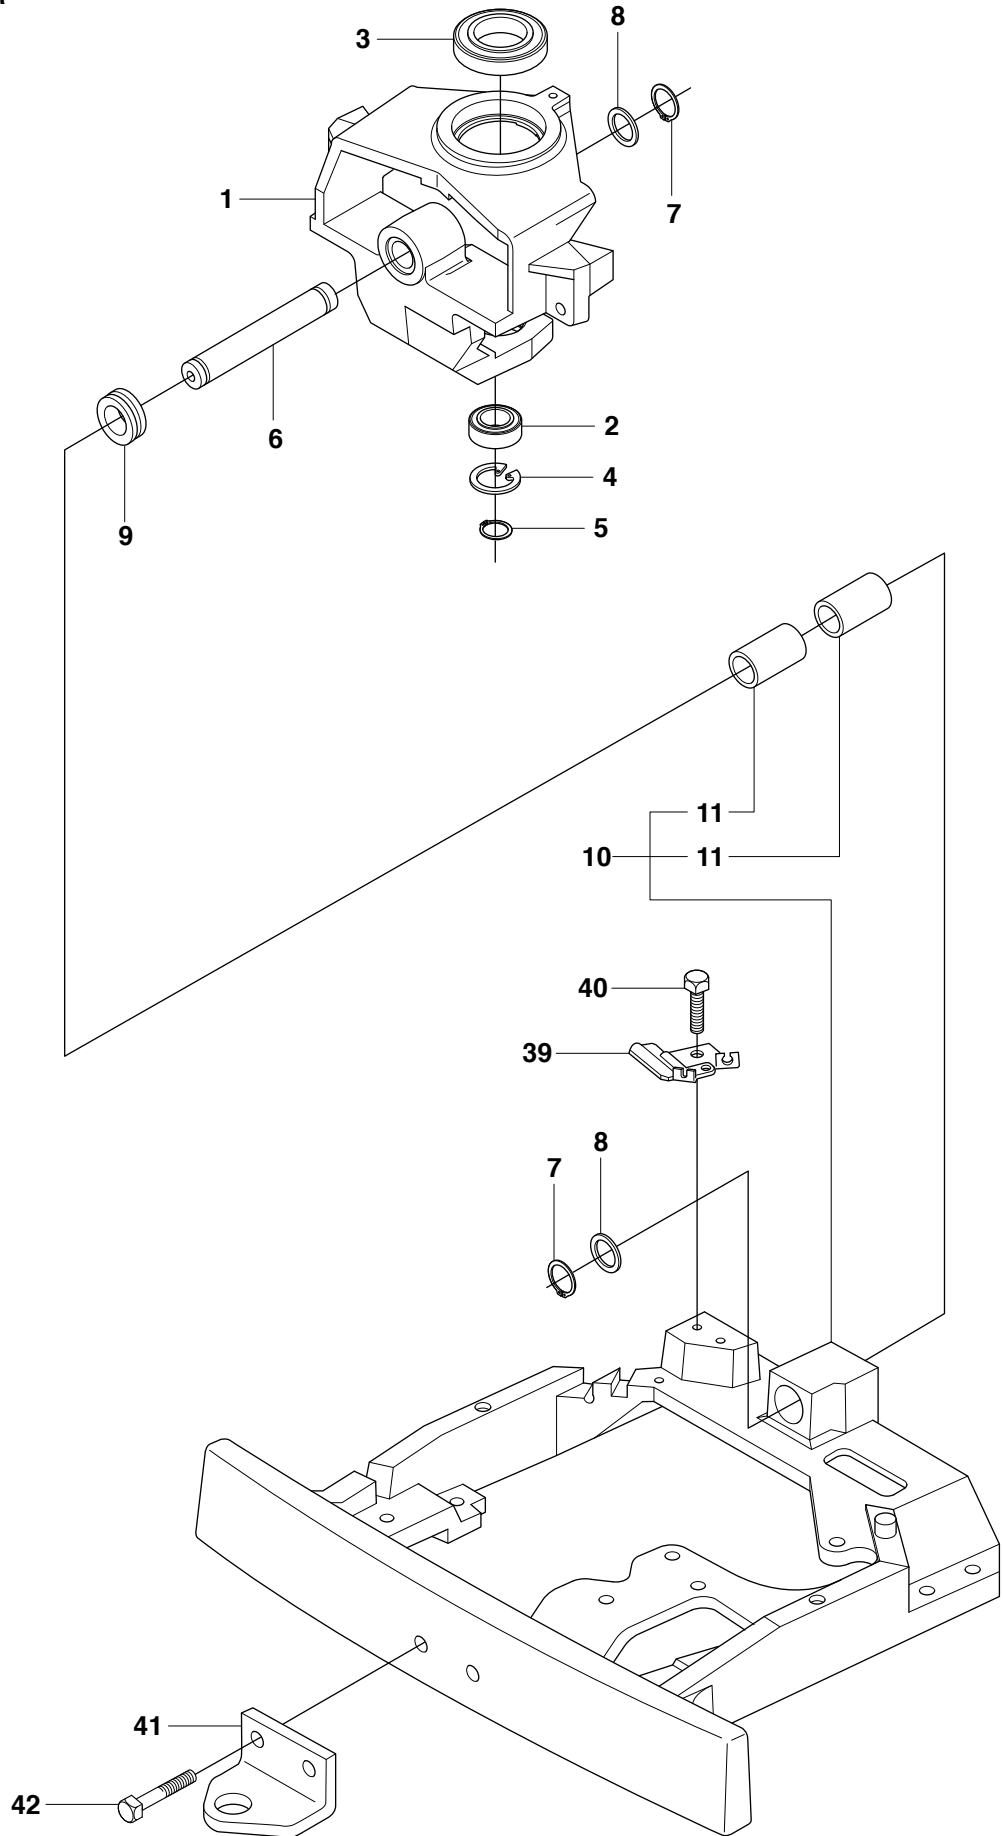

Position	Article	Quantity	Notes	Kit
1	535 49 49-01	1		
2	725 24 57-51	4		
3	734 11 64-01	3		
4	735 21 64-00	1		
5	732 21 18-01	4		
6	535 50 06-01	1		
7	506 91 45-01	1		
8	506 55 63-01	2		
9	544 33 57-01	1		
10	725 23 64-61	2		
11	506 66 84-01	1		
12	544 24 83-01	1		
13	506 59 74-01	2		
14	506 83 94-01	2		

J1 RIDER R13C5 CHASSIS, REAR