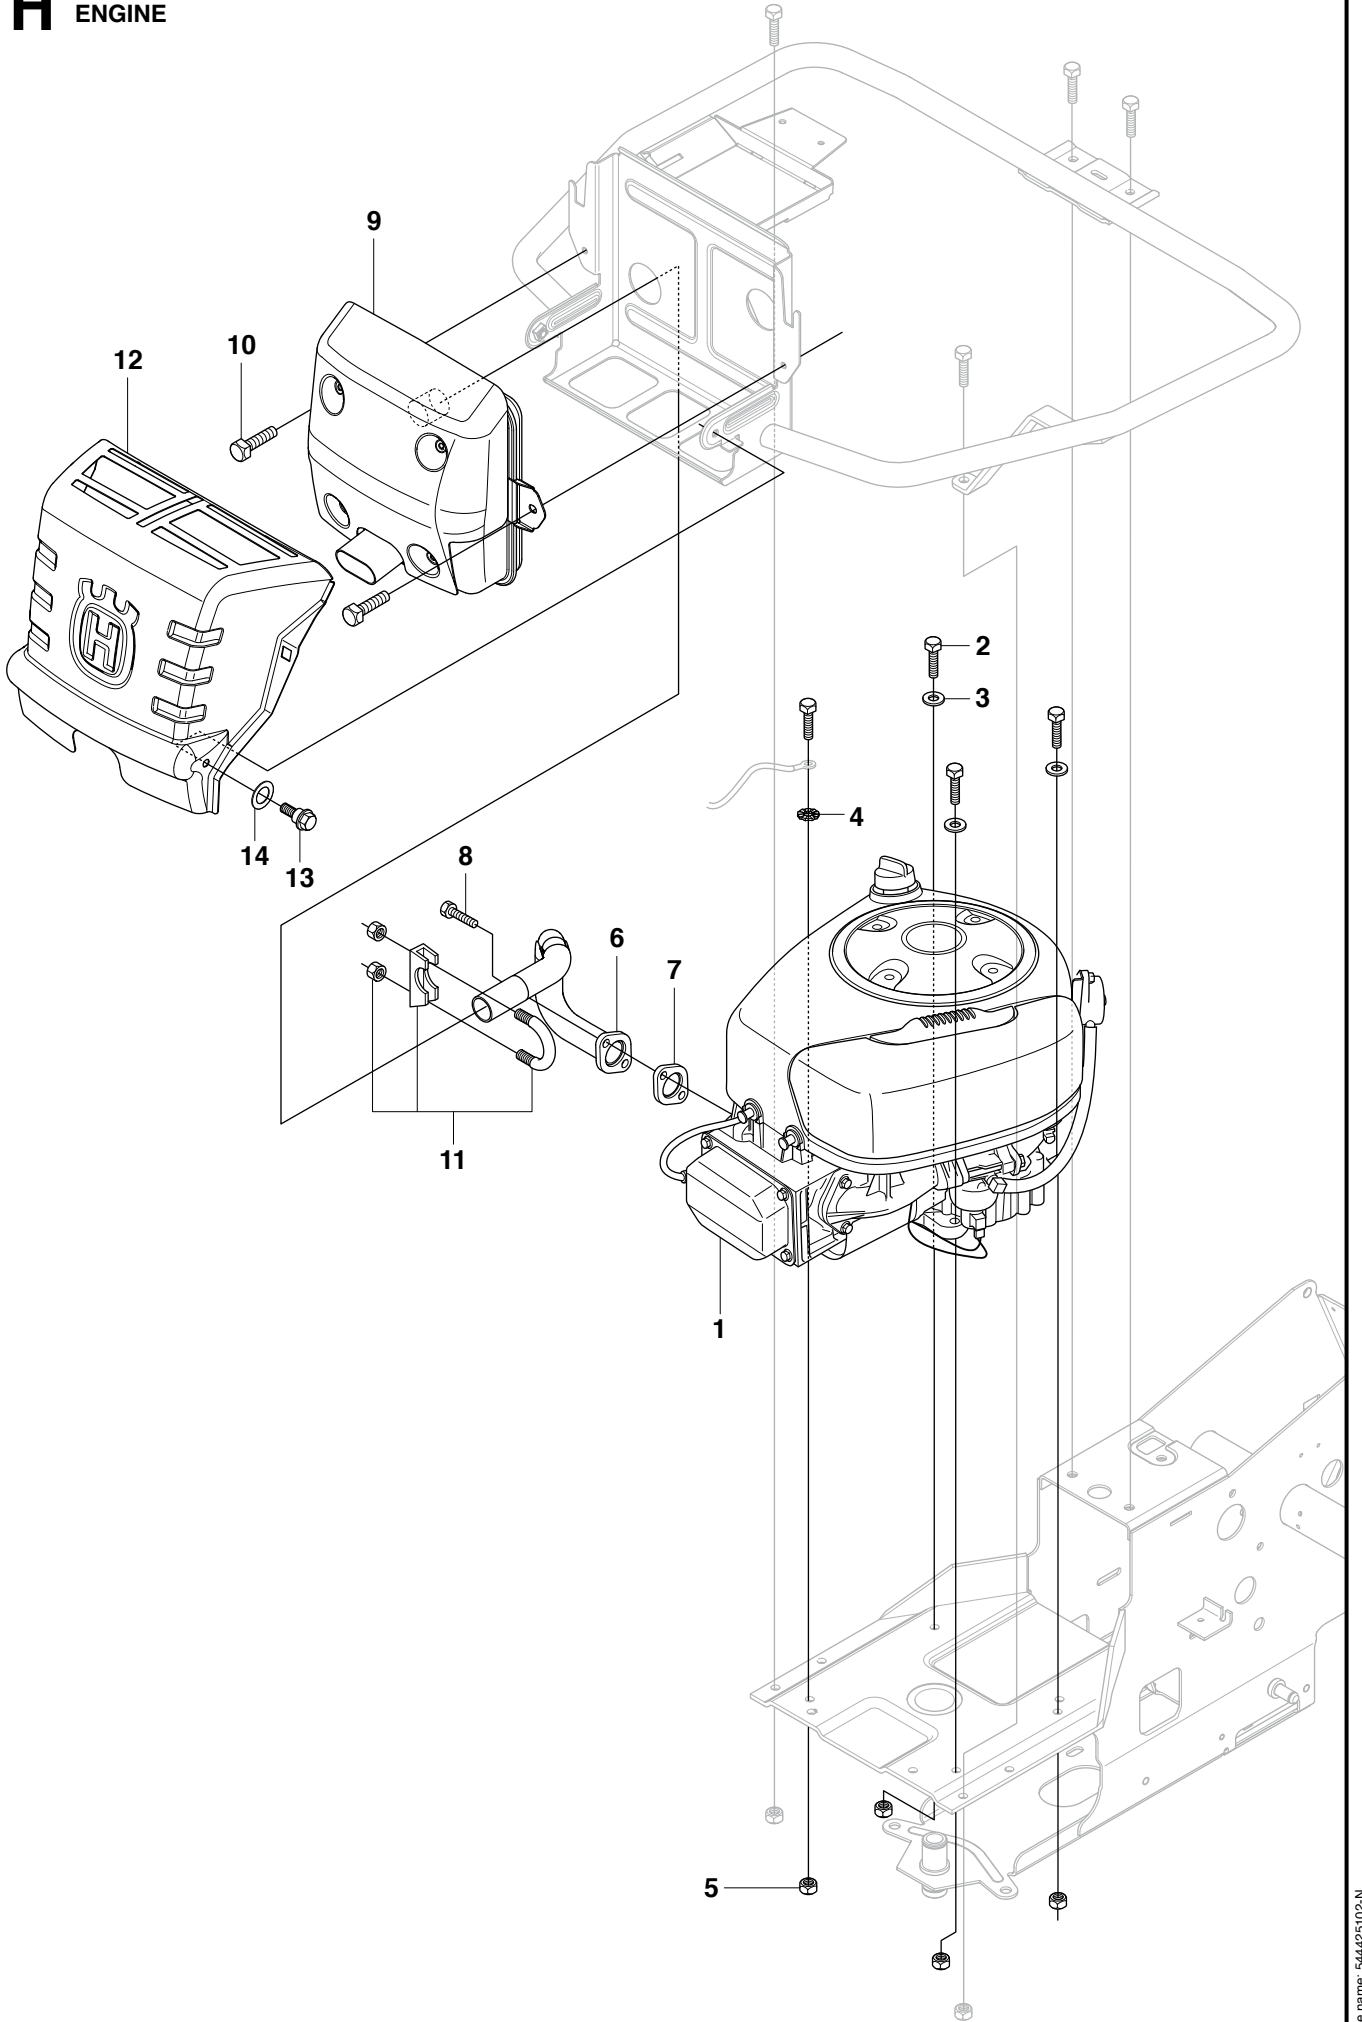

H RIDER R13C5
ENGINE

Position	Article	Quantity	Notes	Kit
1	535 49 49-01	1		
2	725 24 57-51	4		
3	734 11 64-01	3		
4	735 21 64-00	1		
5	732 21 18-01	4		
6	535 50 06-01	1		
7	506 91 45-01	1		
8	506 55 63-01	2		
9	544 33 57-01	1		
10	725 23 64-61	2		
11	506 66 84-01	1		
12	544 24 83-01	1		
13	506 59 74-01	2		
14	506 83 94-01	2