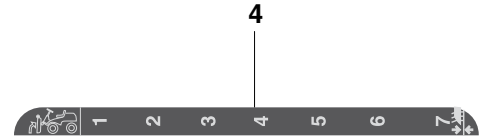

R RIDER R13C5
DECALS

Position	Article	Quantity	Notes	Kit
1	544 43 85-01	1		
2	544 43 87-01	1		
3	544 43 88-01	1		
4	544 43 90-01	1		
5	544 43 91-01	1		
6	544 43 92-01	1		
8	544 83 36-01	1		
9	505 21 77-01	1		
10	544 39 11-02	1		
11	576 04 14 01	1		
12	576 04 14 02	1		

544 43 57 23