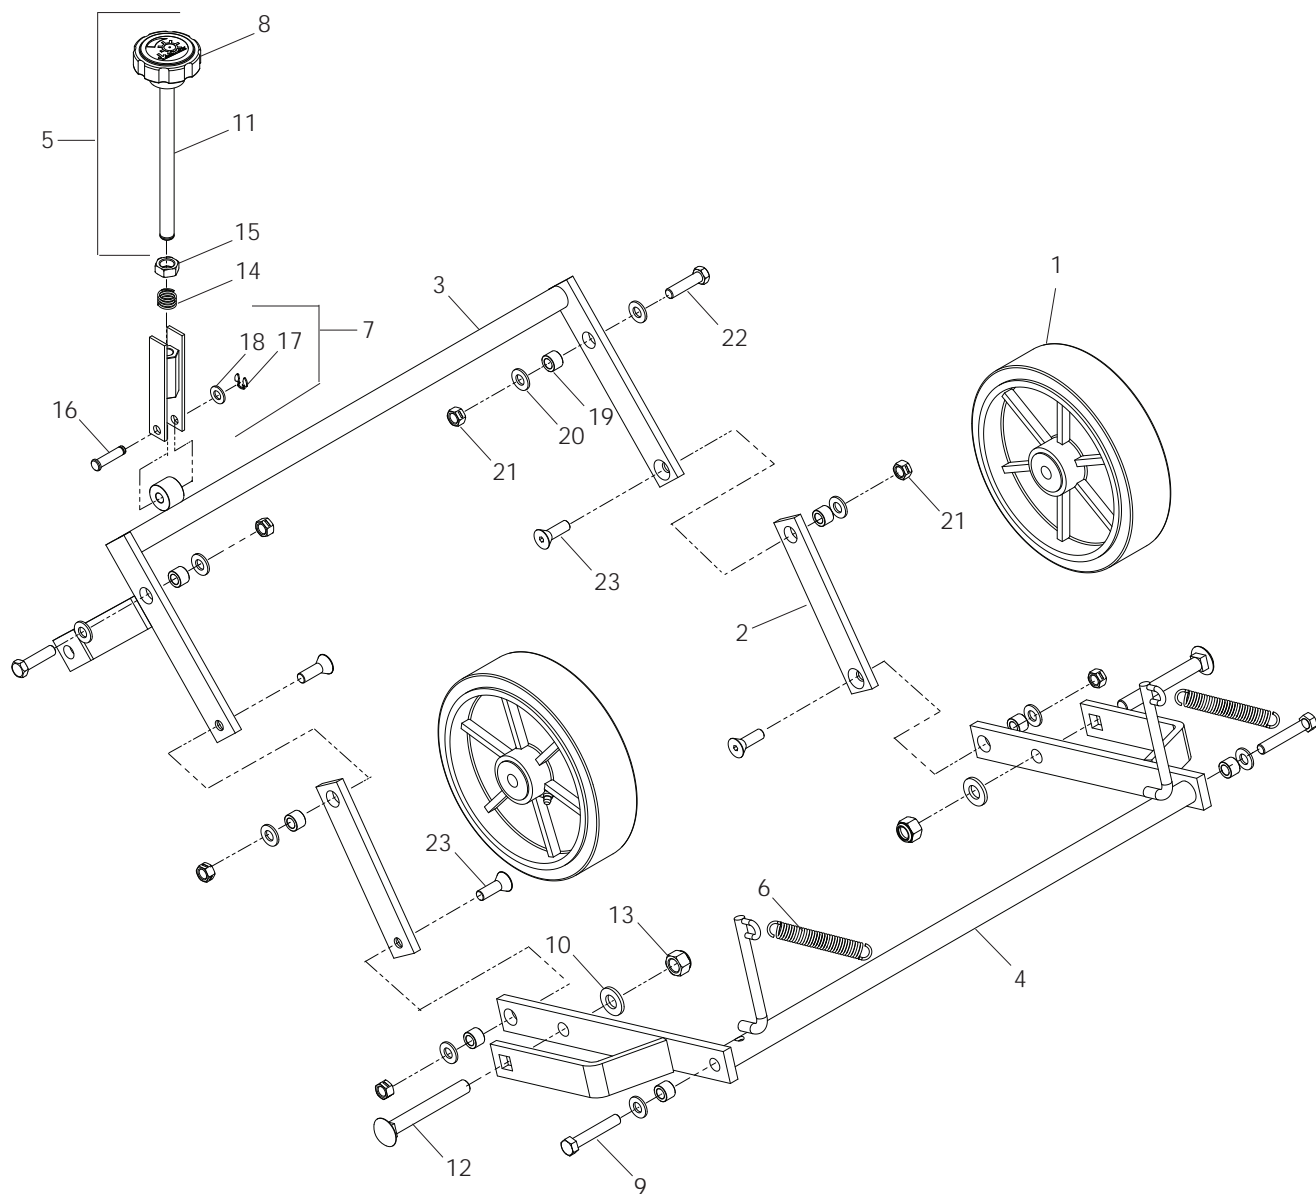

WHEELS

Model AR19