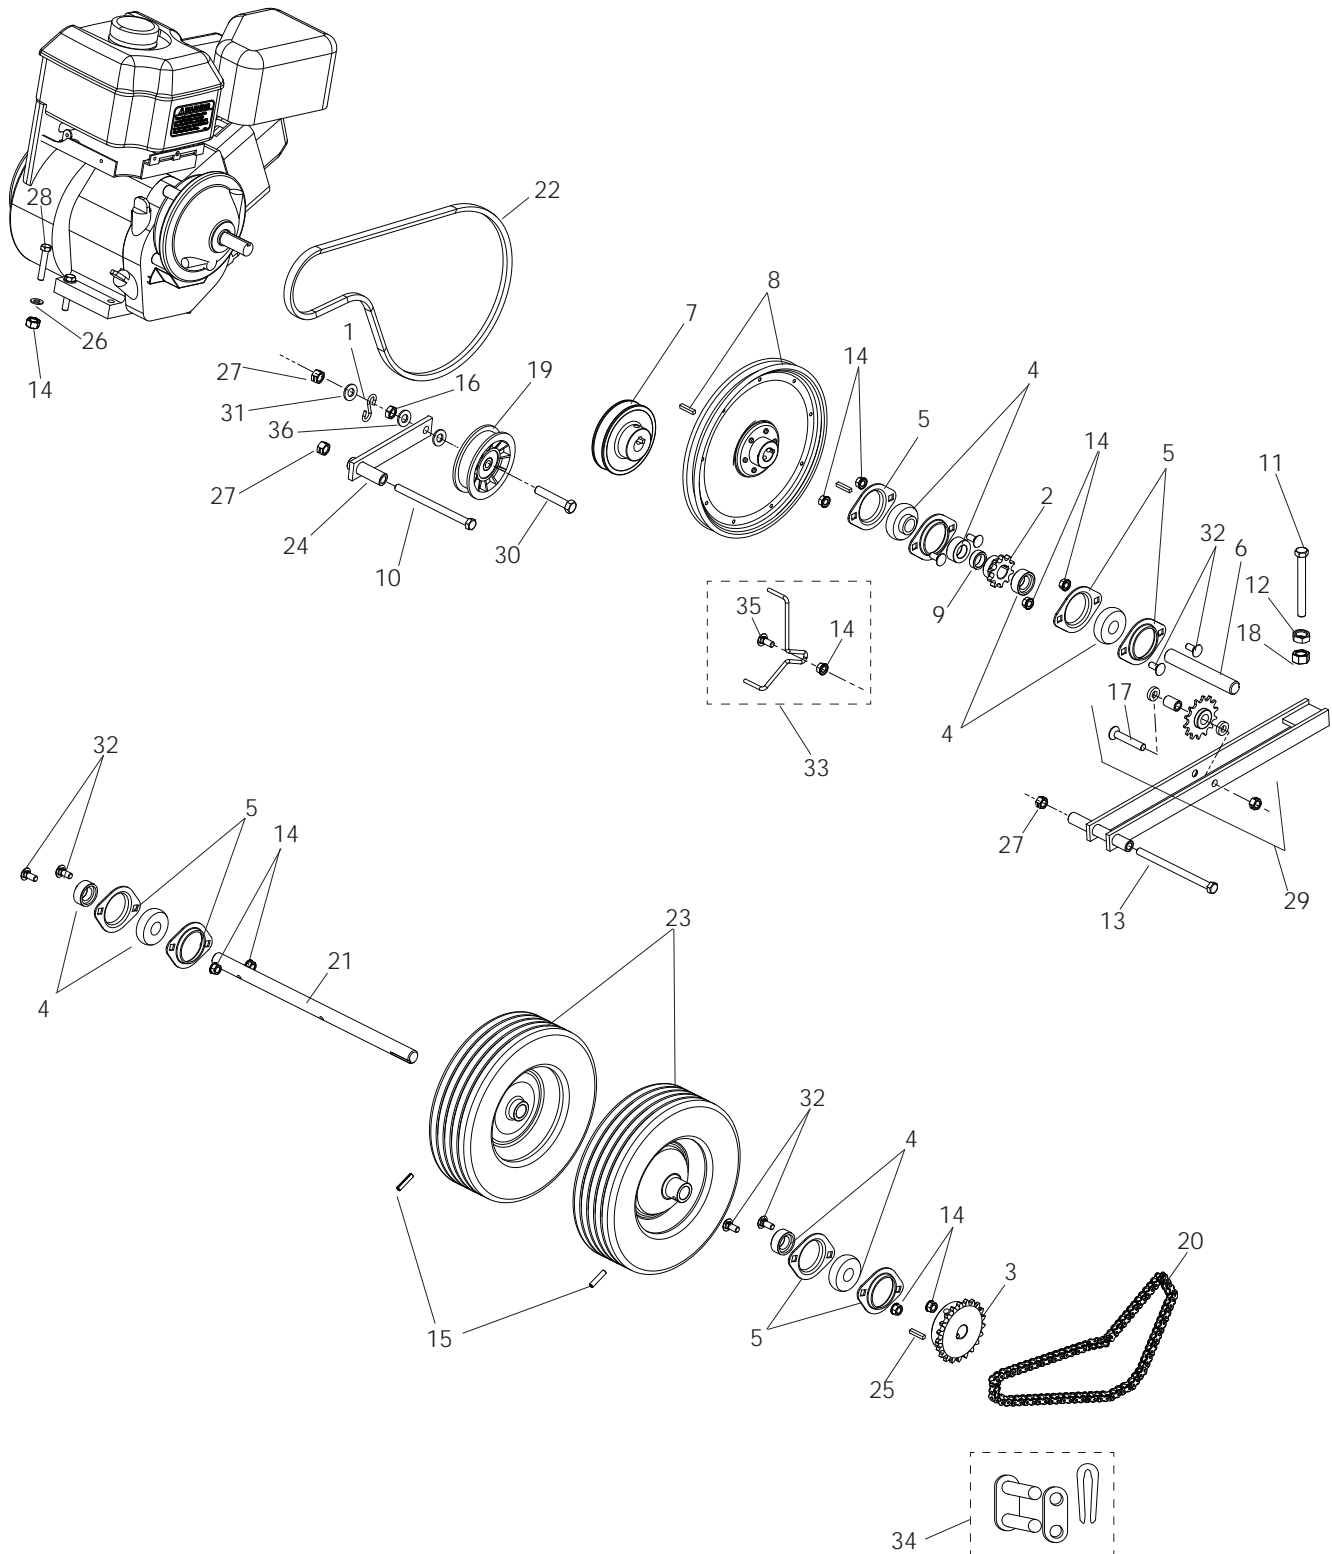

POWER TRAIN

Model AR19