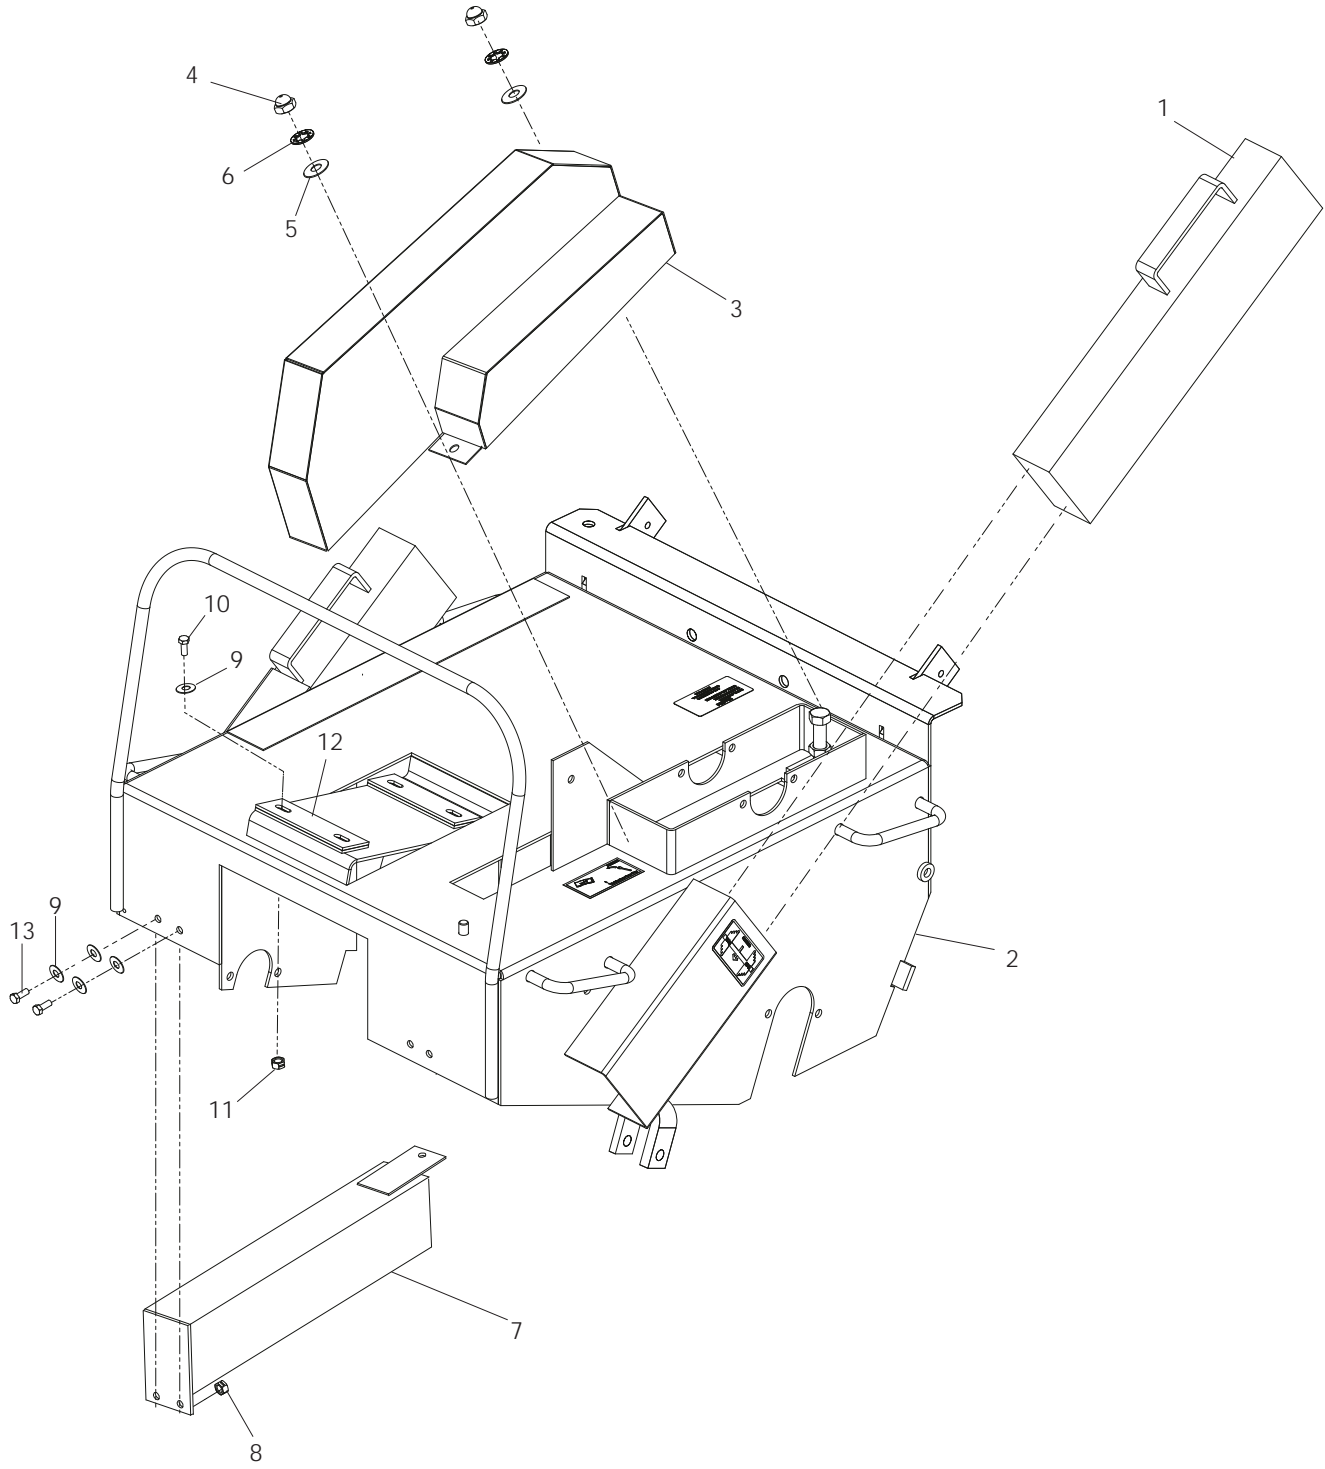

CHASSIS / FRAME

Model AR25