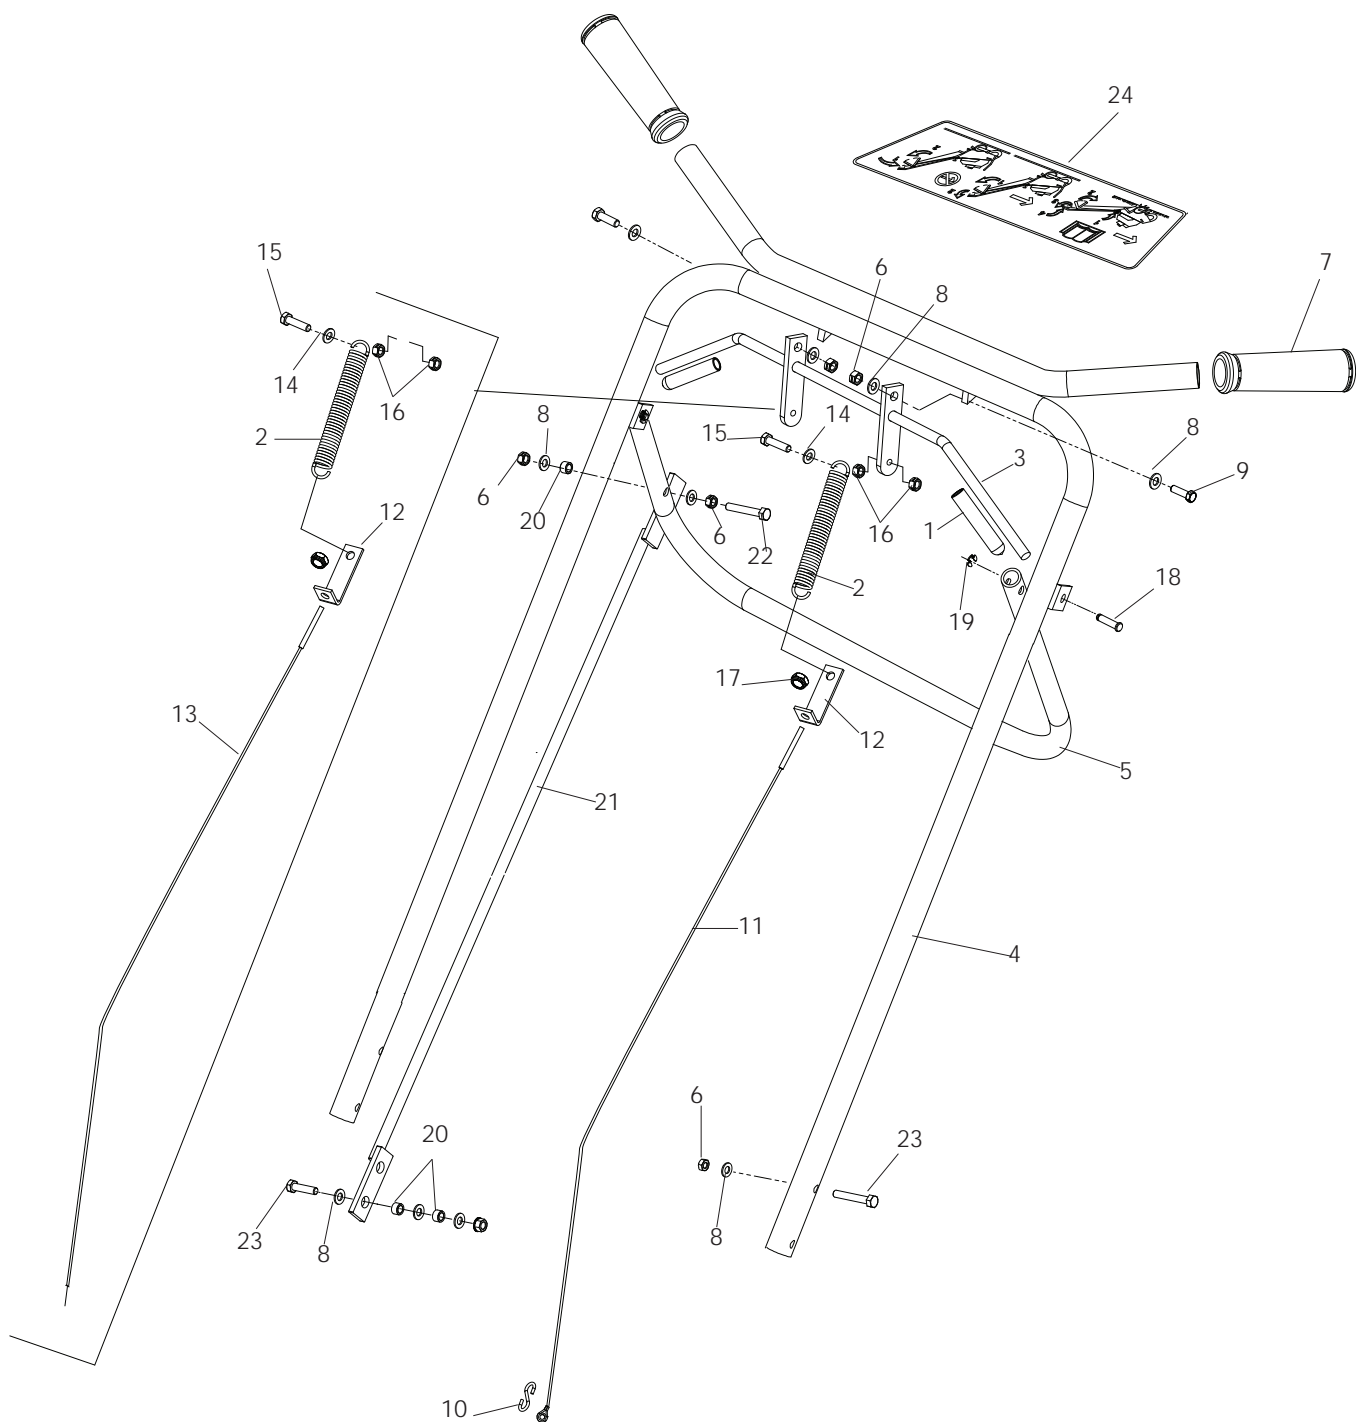

HANDLE

Model AR25

HANDLE

ITEM	PART NO.	QTY.	DESCRIPTION	ITEM	PART NO.	QTY.	DESCRIPTION
1..	540 000034....	2	GRIP, CLUTCH	13..	540 012470....	1	CABLE, THROTTLE, HONDA
2..	540 005129....	2	SPRING, CLUTCH	14..	539 105408....	4	WASHER #10
3..	540 007405....	1	CLUTCH/THROTTLE CTRL	15..	539 107353....	2	SCREW #10-32 x 1
4..	540 007406....	1	HANDLE W/GRIPS	16..	539 108741....	4	NUT #10-32 FLG LK
5..	539 007174....	1	HANDLE, CONTROL, RR	17..	539 976977....	1	NUT #10-24 HEX NYLOC
6..	539 990184....	6	NUT ⁵ / ₁₆ -18 CTRLK	18..	539 003895....	2	PIN, CLEVIS ⁵ / ₁₆
7..	540 007191....	1	GRIPS, HANDLE, PAIR	19..	539 109303....	2	RING, RETAINING, EXT ⁵ / ₁₆
8..	539 990188..	10	WASHER ⁵ / ₁₆ SAE	20..	539 010191....	3	BUSHING ½"
9..	539 990209....	2	HCS ⁵ / ₁₆ -18 x 1	21..	539 200190....	1	BAR, TRANSPORT LINK
10..	539 000101....	1	HOOK, S LINK	22..	539 990627....	1	HCS ⁵ / ₁₆ -18 x 1¼
11..	540 010189....	1	CABLE, CLUTCH	23..	539 990669....	3	HCS ⁵ / ₁₆ -18 x 1¾
12..	540 010192....	2	ADJUSTER, CLUTCH CABLE	24..	540 200122....	1	DECAL, AERATOR HANDLE