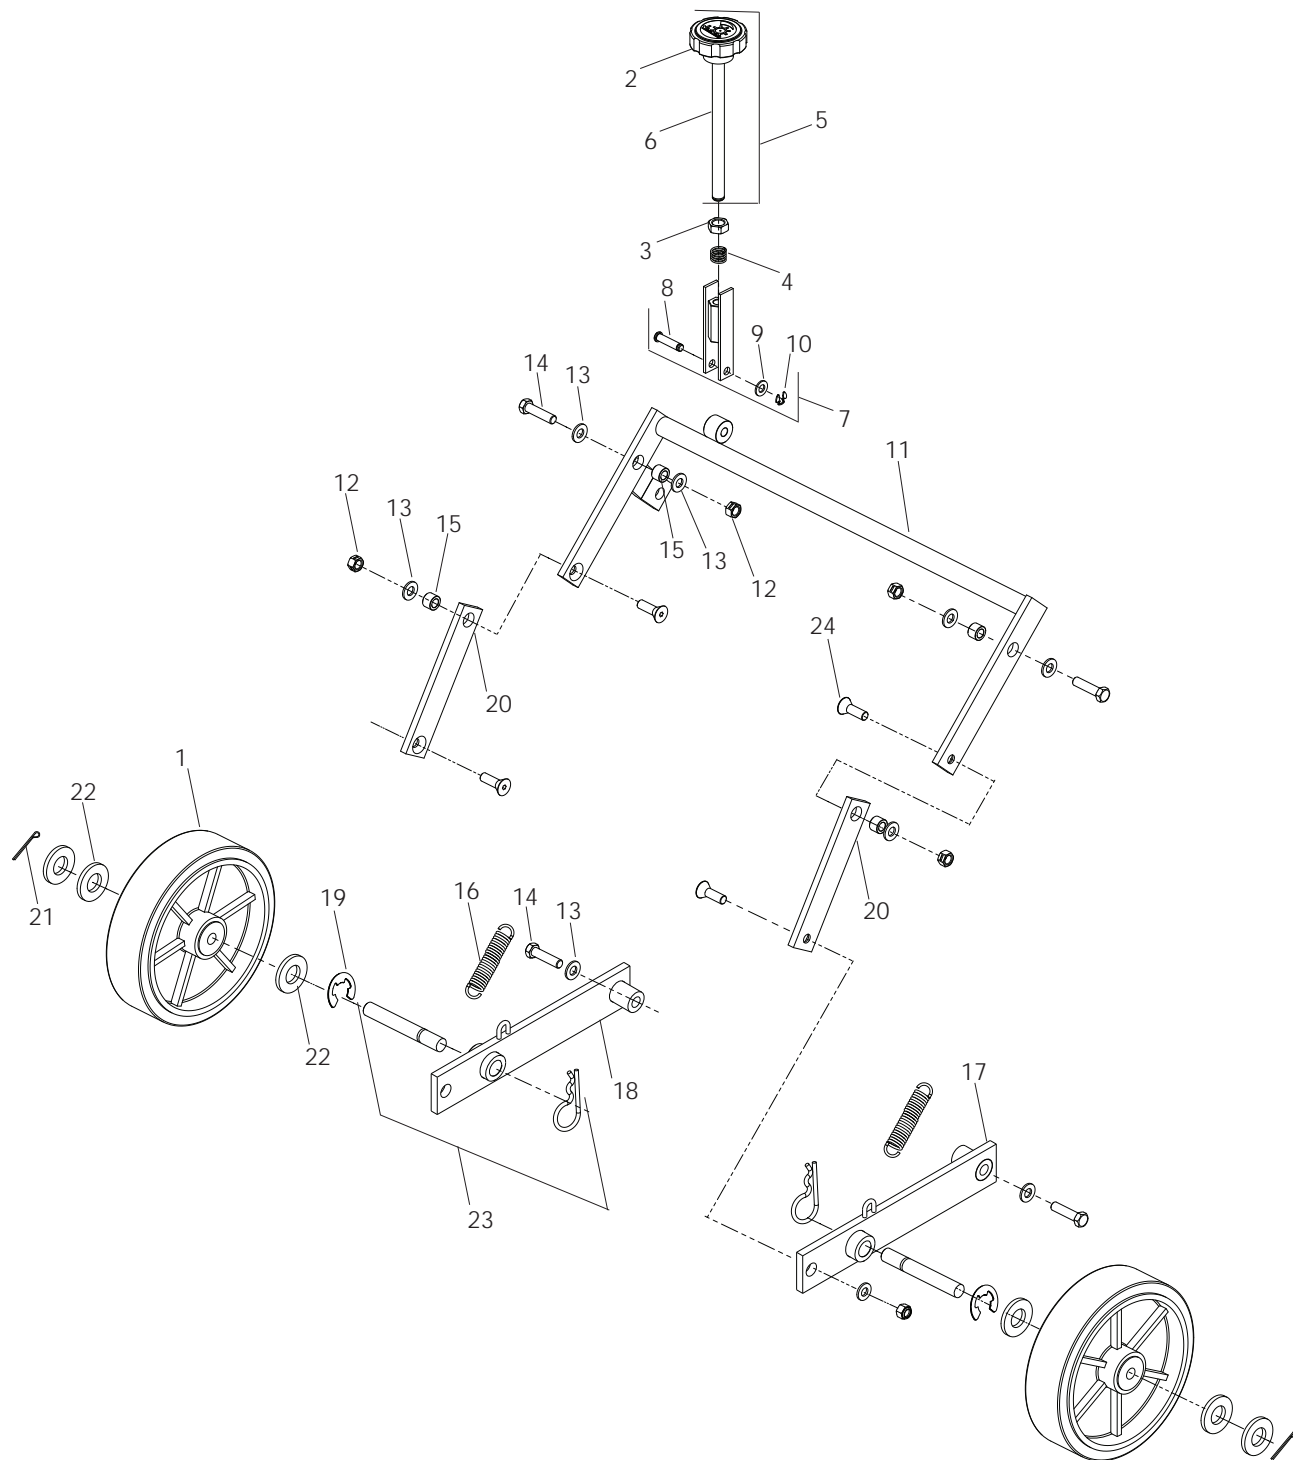

WHEELS

Model AR25