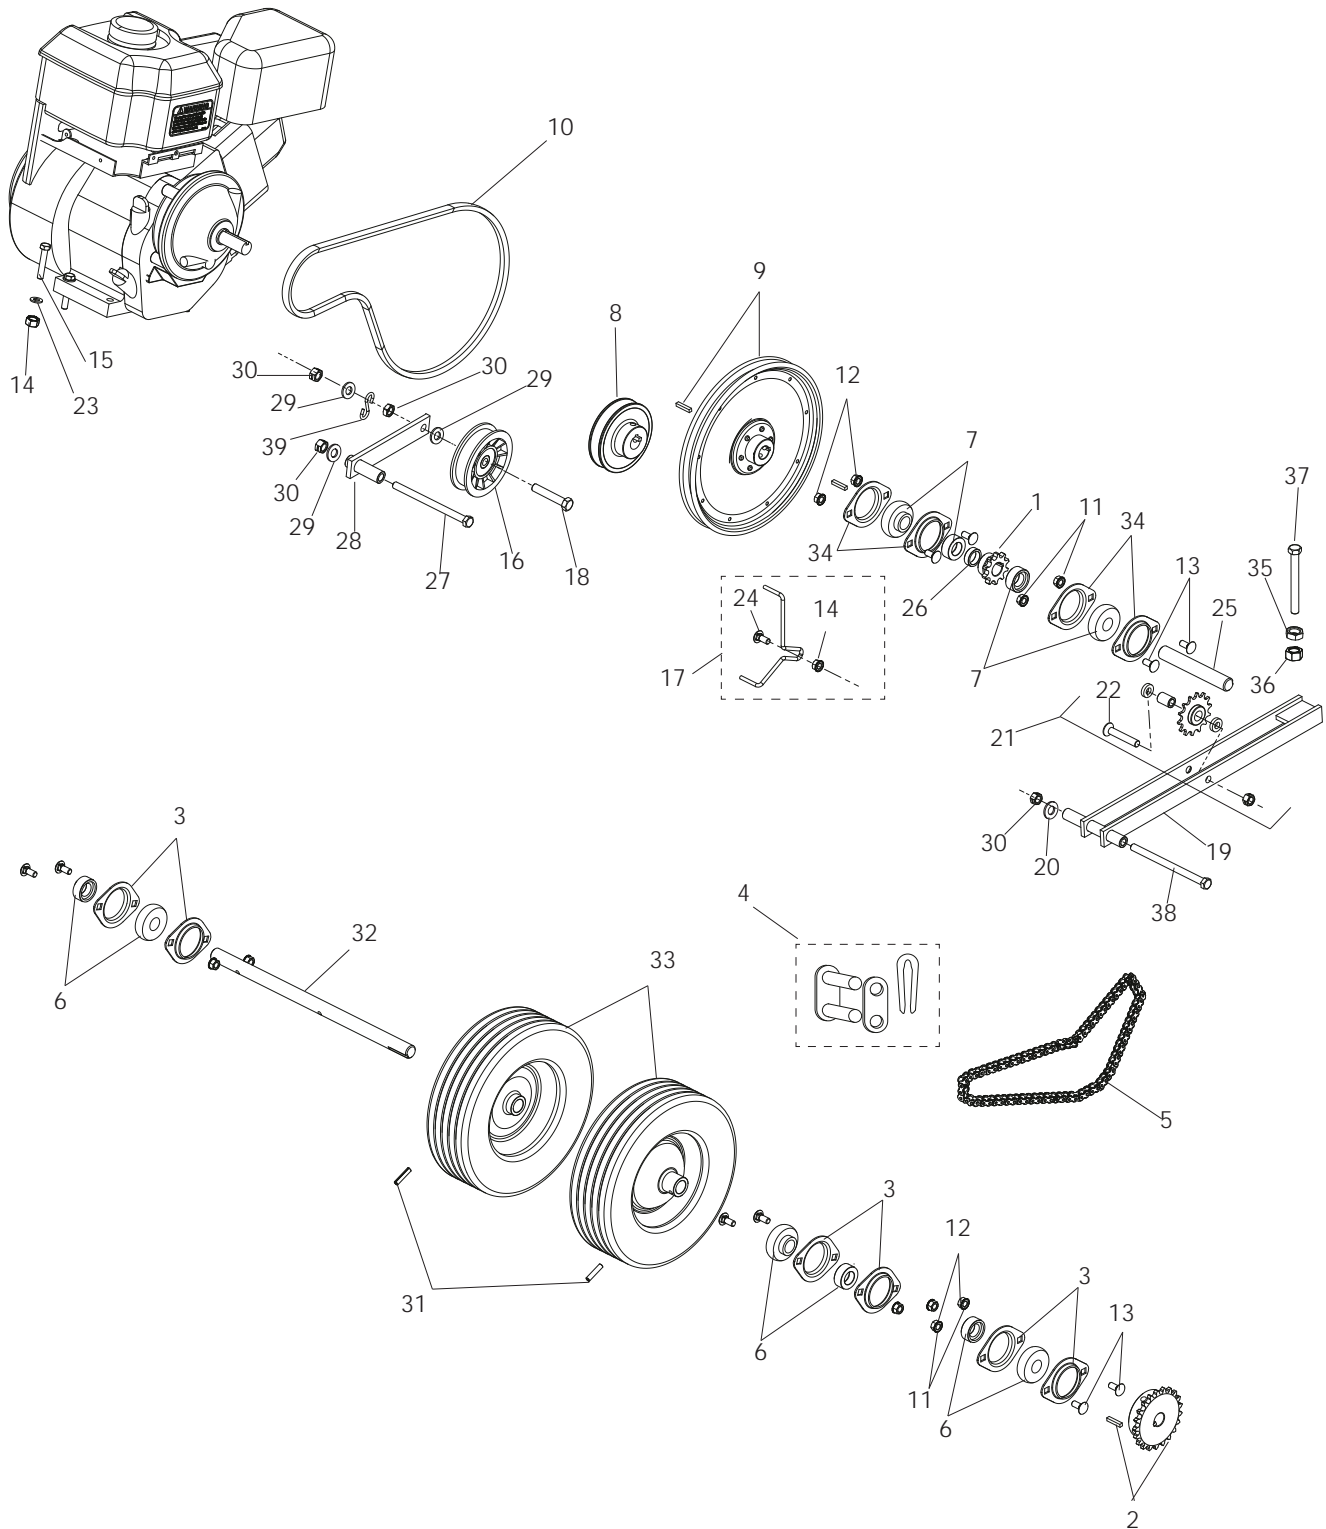

POWER TRAIN

Model AR25