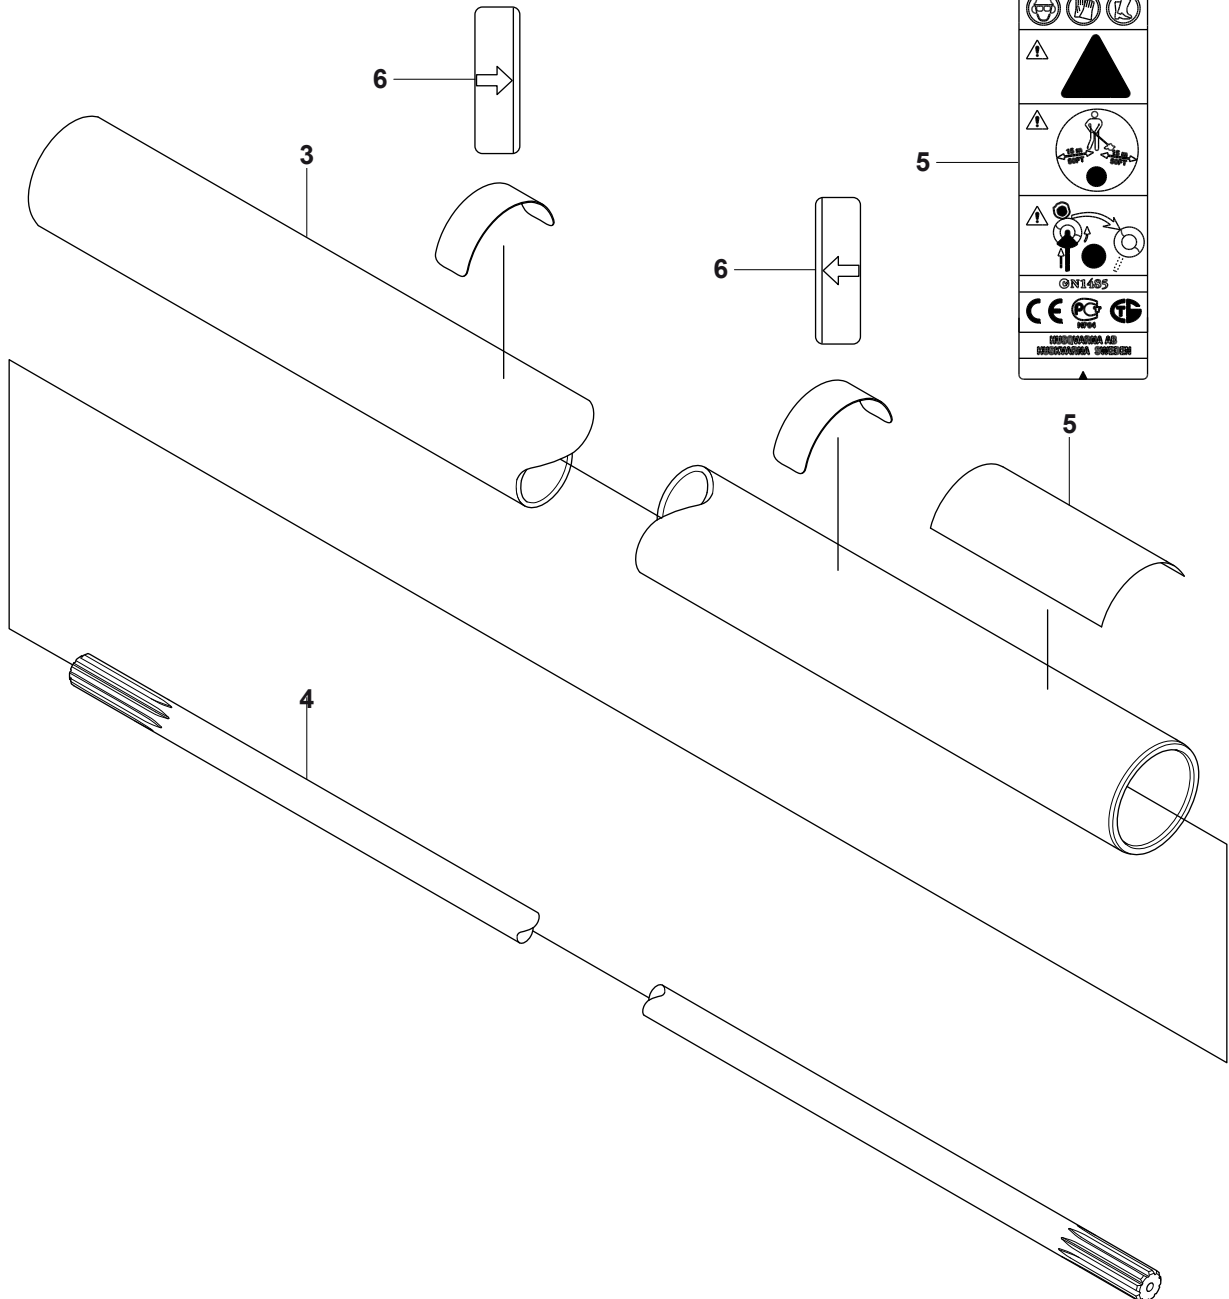

Reservdelar

A 243RJ, 243R, 543RS
BEVEL GEAR

Page A 243RJ, 243R, 543RS BEVEL GEAR

Position	Article	Quantity	Notes	Kit
1	528 81 83-01	1		
2	506 74 56-01	1		
3	537 18 95-01	1		23
5	521 86 20-01	1		1
6	521 86 24-01	1		1
7	528 81 80-01	1		1
8	516 12 41-01	1		1
9	516 12 79-01	1		1
10	516 13 00-01	1		1
11	506 60 99-01	1		1
12	544 36 27-01	1		1
13	505 17 02-01	1		1
14	528 82 62-01	1		1
15	528 81 59-01	1		1
16	516 13 17-01	1		1
17	502 84 93-01	1		1
18	521 52 22-01	1		1
19	528 82 64-01	1		1
20	521 65 60-01	1		1
21	511 58 38-01	1		1
22	502 29 11-01	1		1
23	575 77 88-01	1		
24	575 67 73-01	1		23

B 243RJ, 243R, 543RS
SHAFT

Page B 243RJ, 243R, 543RS SHAFT

Position	Article	Quantity	Notes	Kit
1	521 66 80-01	1		
2	504 11 43-01	1		1
3	528 81 58-01	1		
4	505 29 44-01	1		
5	544 33 08-01	1		
6	505 29 58-01	2		

C1 243RJ
HANDLE

Position	Article	Quantity	Notes	Kit
1	529 26 84-01	1		
4	544 10 10-04	1		
5	503 99 78-04	1		
6	502 19 71-01	1		
7	544 10 11-01	1		
8	574 18 15-01	3		5

C2 243R, 543RS
HANDLE

Position	Article	Quantity	Notes	Kit
1	577 98 30-01	1		
2	528 81 75-01	1		14
4	528 81 74-01	1		
5	521 53 87-01	1		
6	575 96 06-01	1		14
7	537 17 28-02	1		14
8	510 90 94-01	1		14
9	537 17 29-01	1		14
10	505 29 47-01	1		1
11	505 29 48-01	1		1
12	505 29 49-01	1		1
13	512 84 57-01	6		1
14	528 81 78-01	1		