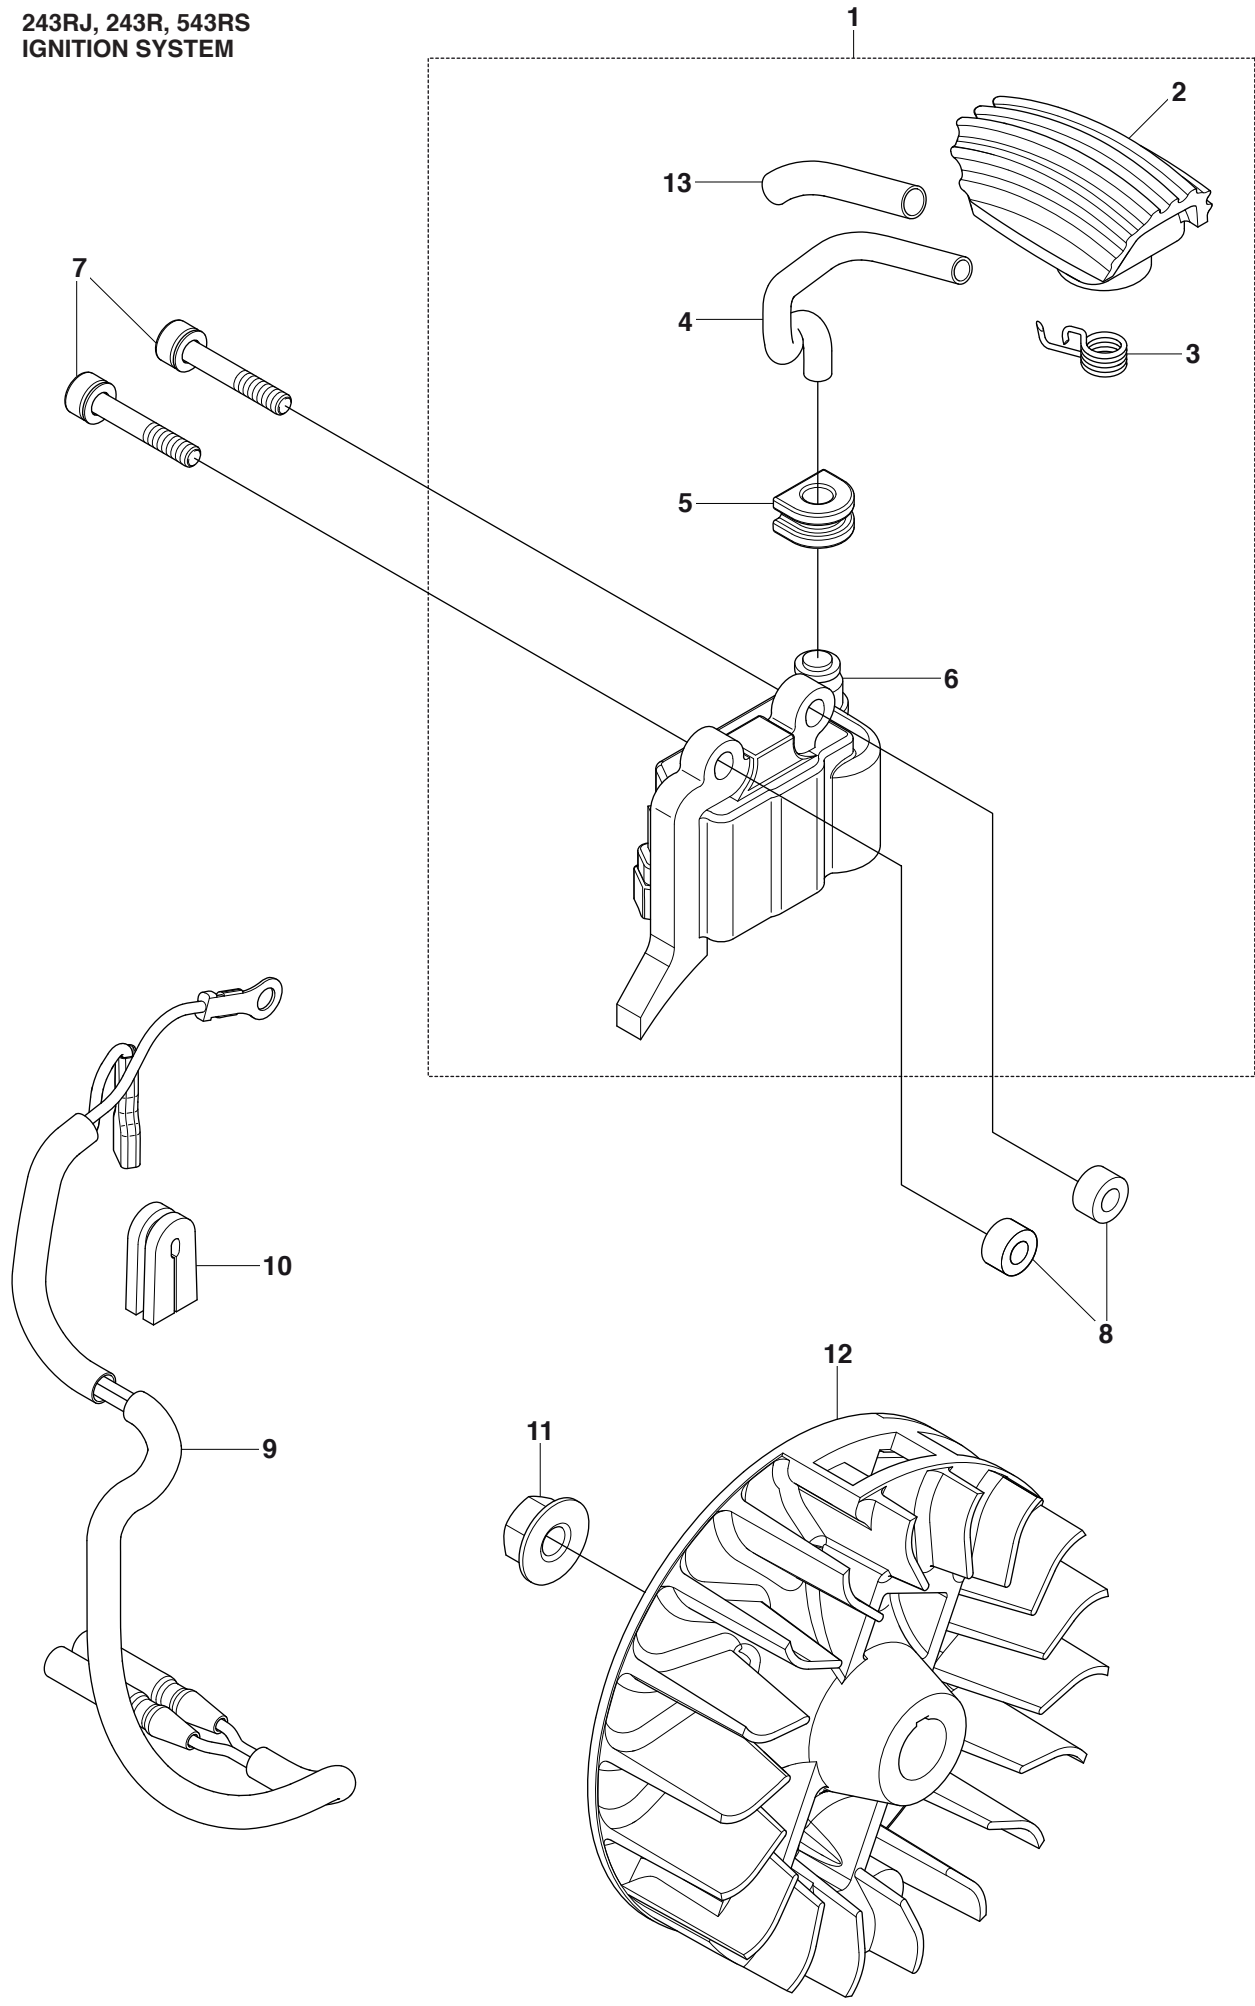

L 243RJ, 243R, 543RS
IGNITION SYSTEM

Page L 243RJ, 243R, 543RS IGNITION SYSTEM

Position	Article	Quantity	Notes	Kit
1	574 39 27-01	1	243RJ	
1	577 13 39-02	1	243R, 543RS	
2	521 61 00-01	1		1
3	506 65 52-01	1		1
4	577 13 39-02	1	243R, 543RS	
4	521 62 43-01	1	243RJ	1
5	513 19 02-01	1	243RJ	1
6	505 04 28-01	1		1
7	521 51 58-01	2		
8	521 76 97-01	2		
9	521 52 57-01	1	243RJ	
9	577 57 49-01	1	243R, 543RS	
10	506 61 59-01	1		
11	504 11 80-01	1		
12	521 62 41-01	1	243RJ	
12	577 13 38-01	1	243R, 543RS	
13	579 45 36-01	1	243R, 543RS