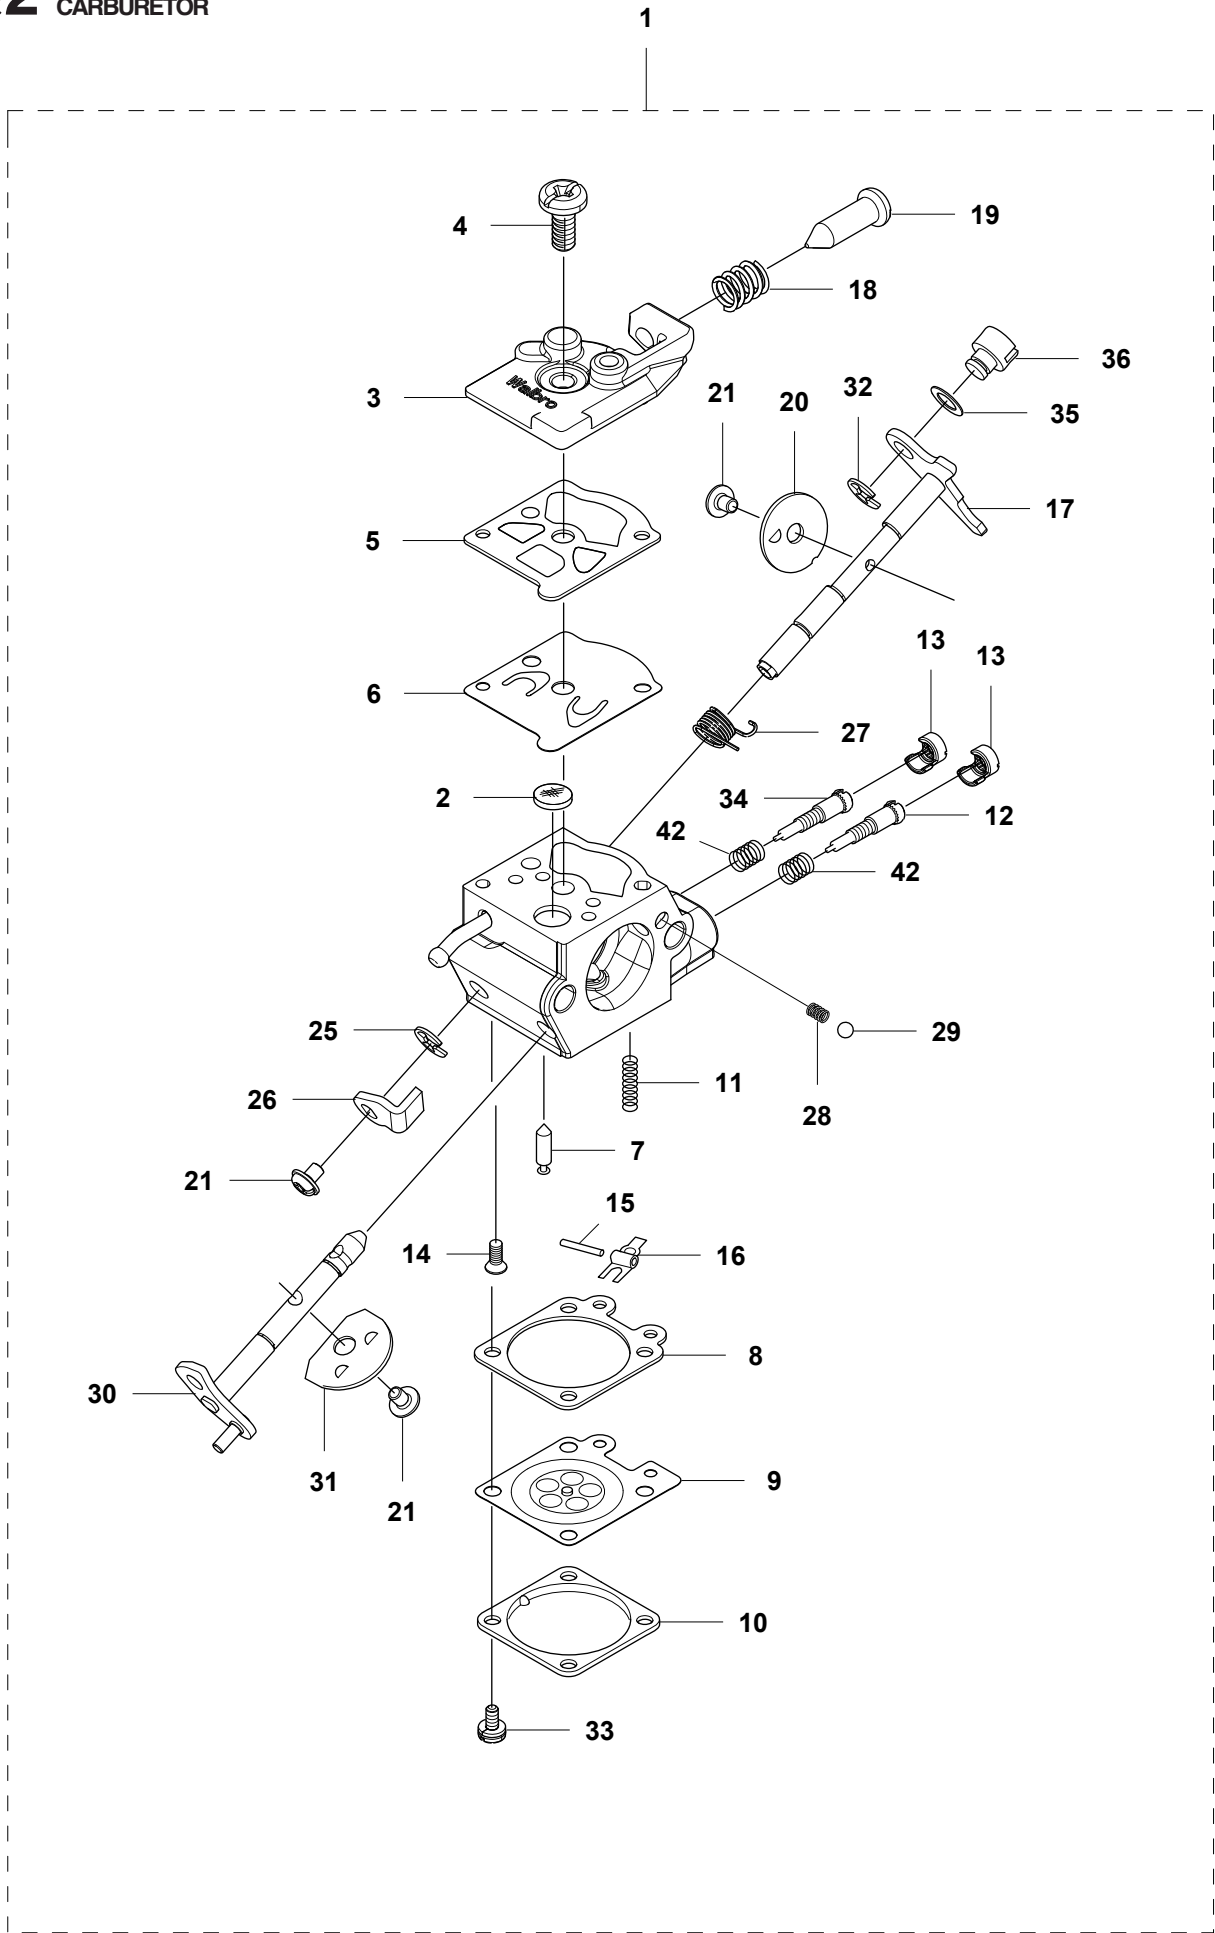

Position	Article	Quantity	Notes	Kit
1	577 99 28-02	1	WTEA-7A	
2	520 95 70-01	1		1
3	577 80 69-01	1		1
4	520 97 63-01	1		1
5	520 95 48-01	1		1
6	520 95 49-01	1		1
7	521 08 54-01	1		1
8	516 97 21-01	1		1
9	577 80 70-01	1		1
10	514 18 92-01	1		1
11	578 89 54-01	1		1
12	578 91 31-01	1		1
13	578 91 30-01	2		1
14	577 80 71-01	1		1
15	520 97 74-01	1		1
16	577 80 72-01	1		1
17	578 89 55-01	1		1
18	513 59 32-01	1		1
19	577 81 57-01	1		1
20	514 25 19-01	1		1
21	520 75 98-01	3		1
25	505 05 65-01	1		1
26	577 81 58-01	1		1
27	577 81 55-01	1		1
28	514 24 33-01	1		1
29	514 24 26-01	1		1
30	577 81 64-01	1		1
31	579 36 71-01	1		1
32	506 73 86-01	1		1
33	520 97 88-01	4		1
34	578 91 29-01	1		1
35	516 52 42-01	1		1
36	513 40 08-01	1		1
42	578 91 28-01	2	SPRING	1