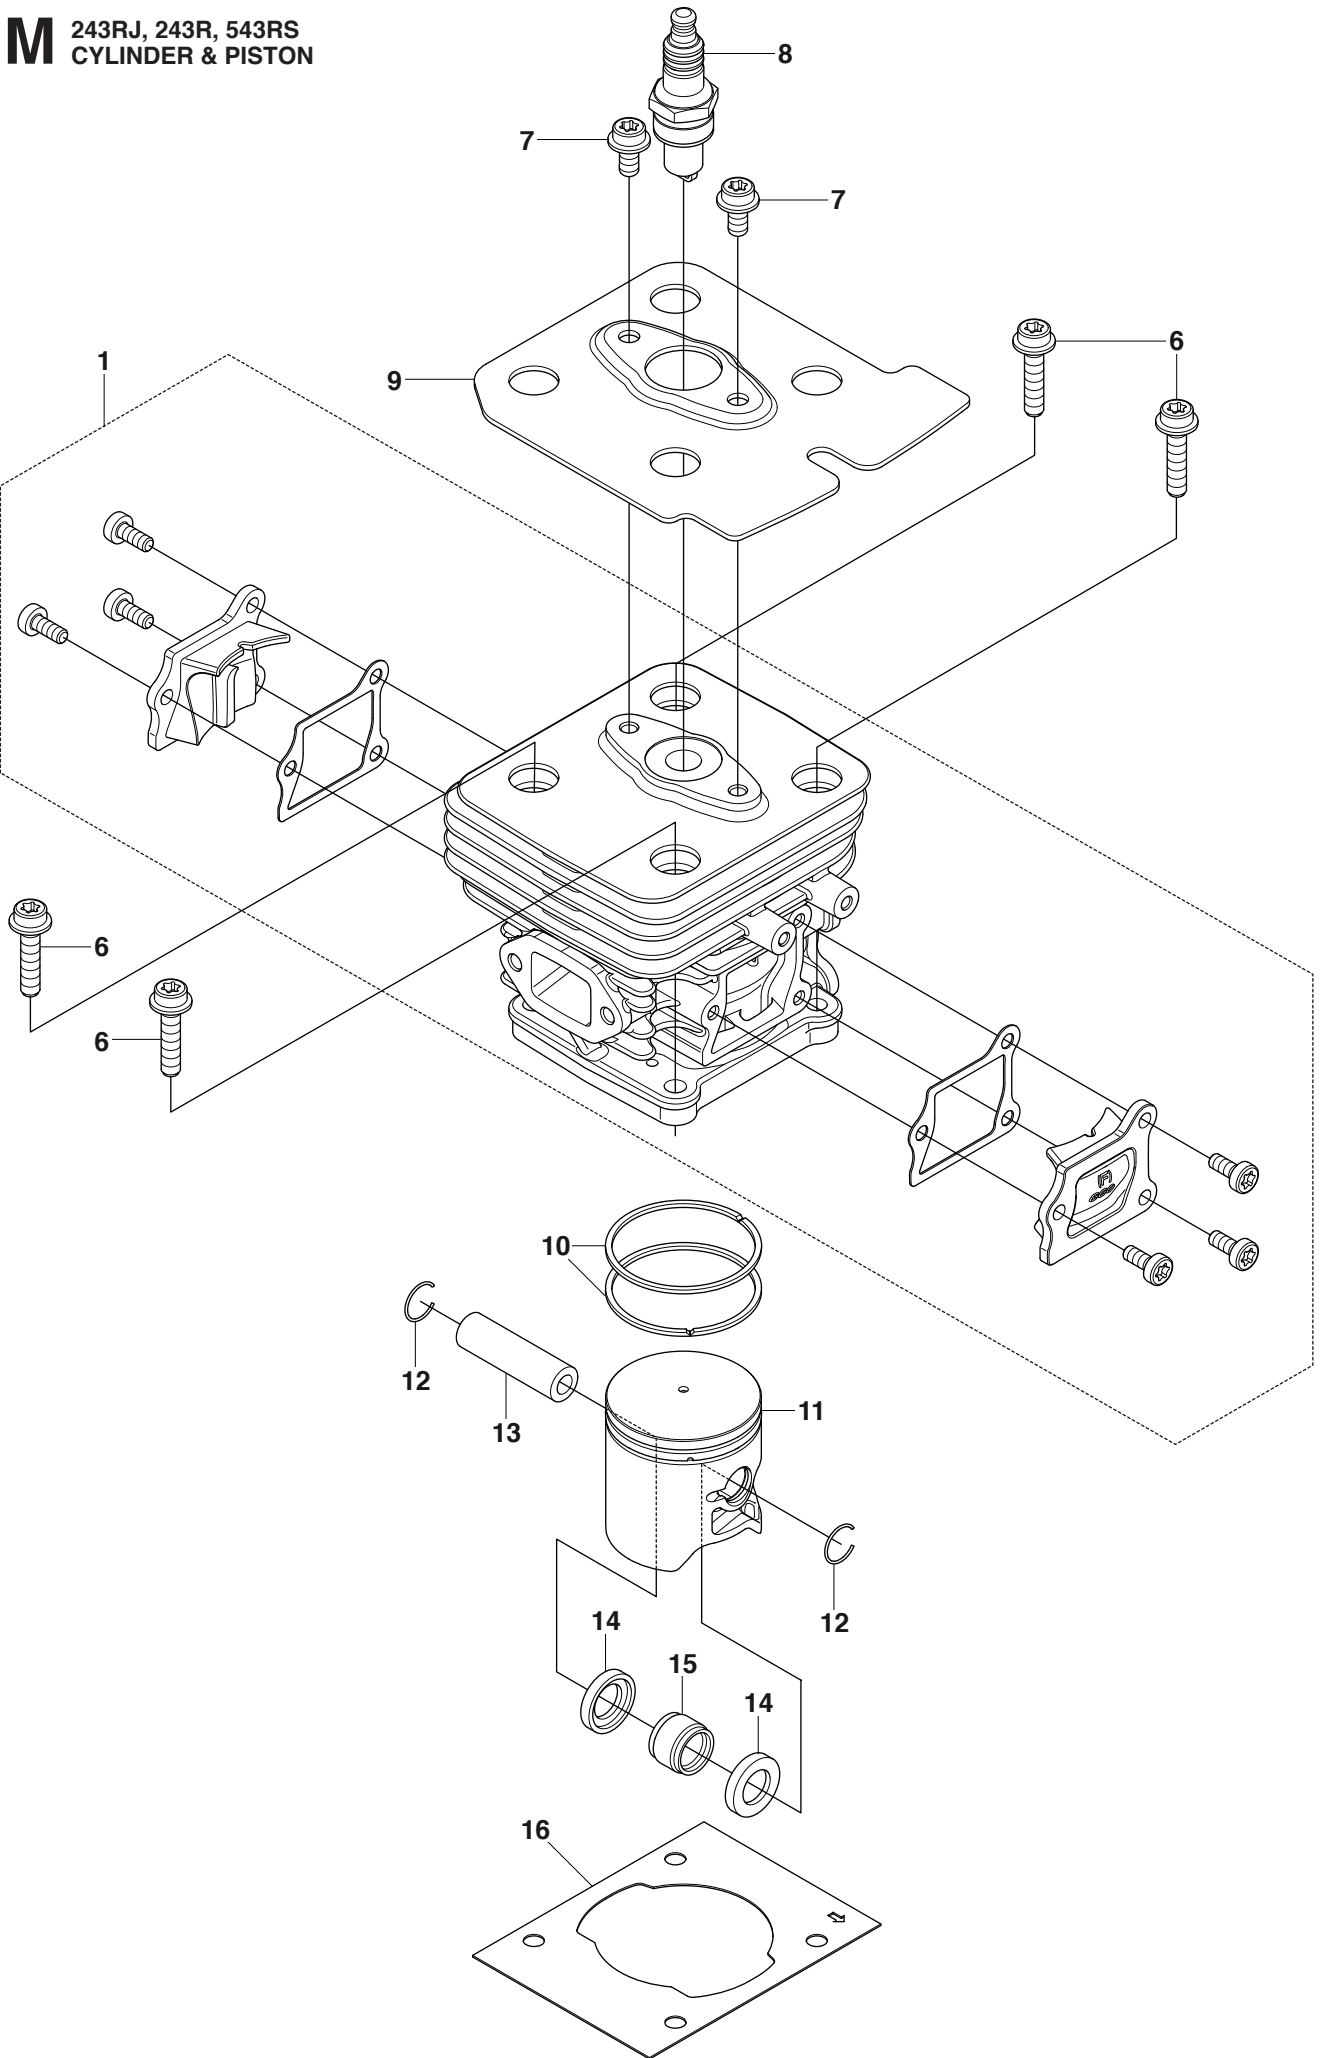

M 243RJ, 243R, 543RS
CYLINDER & PISTON

Page M 243RJ, 243R, 543RS CYLINDER & PISTON

Position	Article	Quantity	Notes	Kit
1	521 62 19-01	1	243RJ	
1	577 40 95-02	1	243R, 543RS	
6	506 74 52-01	4		
7	521 51 59-01	2		
8	528 07 40-01	1		
9	528 70 57-01	1		
10	510 91 80-01	2		
11	521 62 38-01	1	243RJ	
11	577 63 98-01	1	243R, 543RS	
12	516 28 30-01	2		
13	521 52 27-01	1		
14	513 75 24-01	2		
15	505 29 73-01	1		
16	521 62 20-01	1