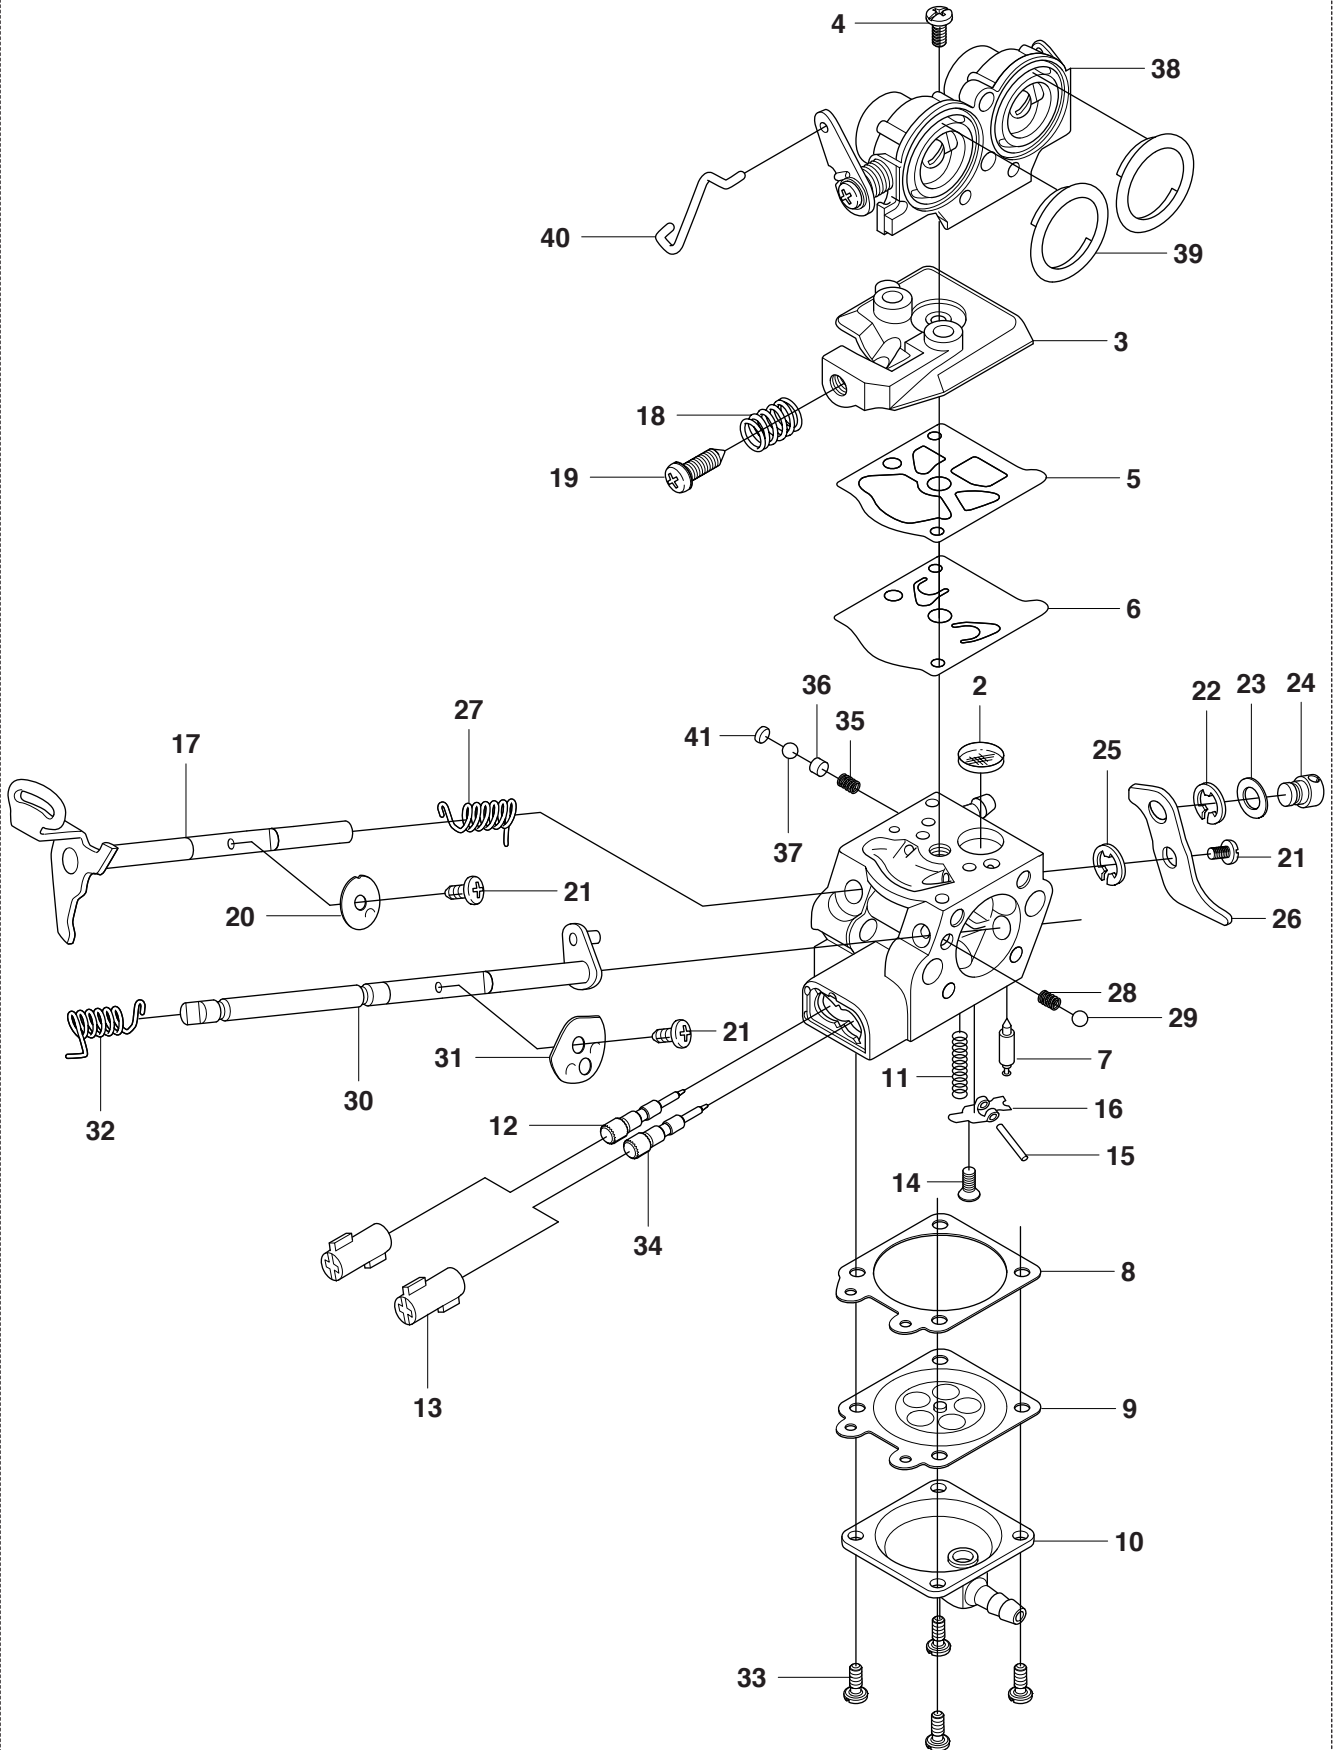

1

Position	Article	Quantity	Notes	Kit
1	521 62 50-01	1	WT-841	
2	520 95 70-01	1		1
3	521 63 98-01	1		1
4	521 64 00-01	1		1
5	520 95 48-01	1		1
6	513 20 48-01	1		1
7	521 08 54-01	1		1
8	514 18 93-01	1		1
9	505 05 64-01	1		1
10	521 63 97-01	1		1
11	516 98 00-01	1		1
12	521 58 54-01	1		1
13	521 11 69-01	2		1
14	520 97 73-01	1		1
15	520 97 74-01	1		1
16	520 97 72-01	1		1
17	521 64 04-01	1		1
18	513 22 56-01	1		1
19	513 19 29-01	1		1
20	528 70 53-01	1		1
21	520 95 98-01	3		1
22	506 73 86-01	1		1
23	516 52 42-01	1		1
24	513 40 08-01	1		1
25	505 05 65-01	1		1
26	521 64 55-01	1		1
27	516 84 39-01	1		1
28	574 79 34-01	1		1
29	514 24 26-01	1		1
30	521 64 51-01	1		1
31	521 62 47-01	1		1
32	514 24 36-01	1		1
33	520 97 88-01	4		1
34	521 64 50-01	1		1
35	505 05 79-01	1		1
36	516 93 59-01	1		1
37	516 93 60-01	1		1
38	521 62 51-01	1		1
39	522 64 94-01	2		1
40	578 94 36-01	1		1
41	525 55 50-01	1		1