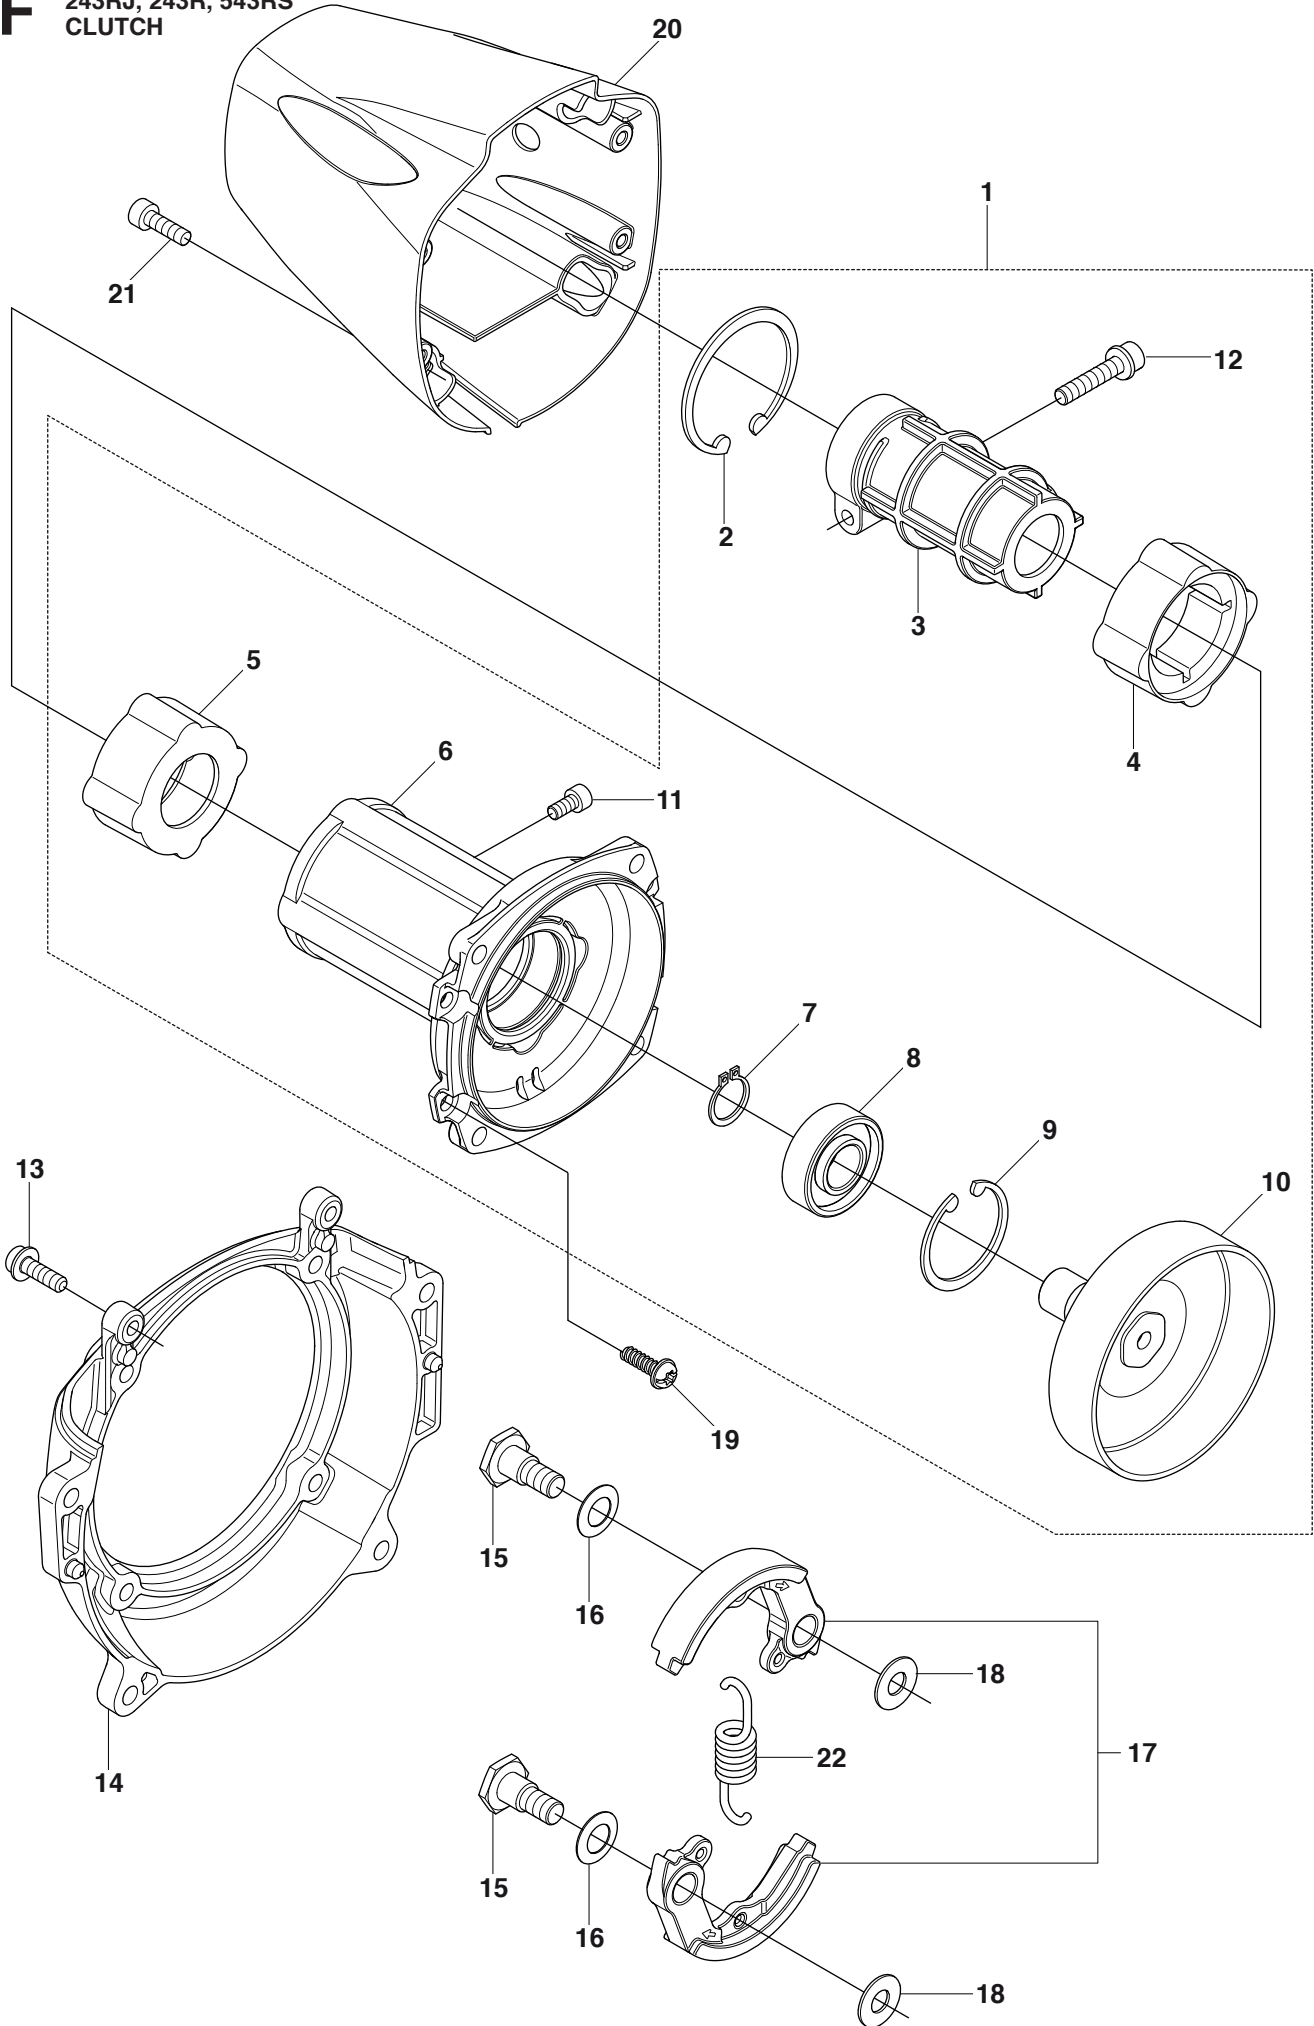

F 243RJ, 243R, 543RS
CLUTCH

Page F 243RJ, 243R, 543RS CLUTCH

Position	Article	Quantity	Notes	Kit
1	528 81 57-01	1		
2	516 12 64-01	1		1
3	521 66 50-01	1		1
4	521 66 52-01	1		1
5	521 66 51-01	1		1
6	521 66 49-01	1		1
7	516 12 42-01	1		1
8	516 13 17-01	1		1
9	502 84 93-01	1		1
10	505 29 38-01	1		1
11	504 11 96-01	1		1
12	521 86 23-01	1		1
13	515 39 13-01	4		
14	578 85 42-03	1		
15	505 29 78-01	2		
16	505 29 81-01	2		
17	521 63 64-01	1		
18	505 29 80-01	2		
19	521 51 79-01	4		
20	528 81 56-01	1		
21	523 01 90-01	4		
22	521 52 34-01	1