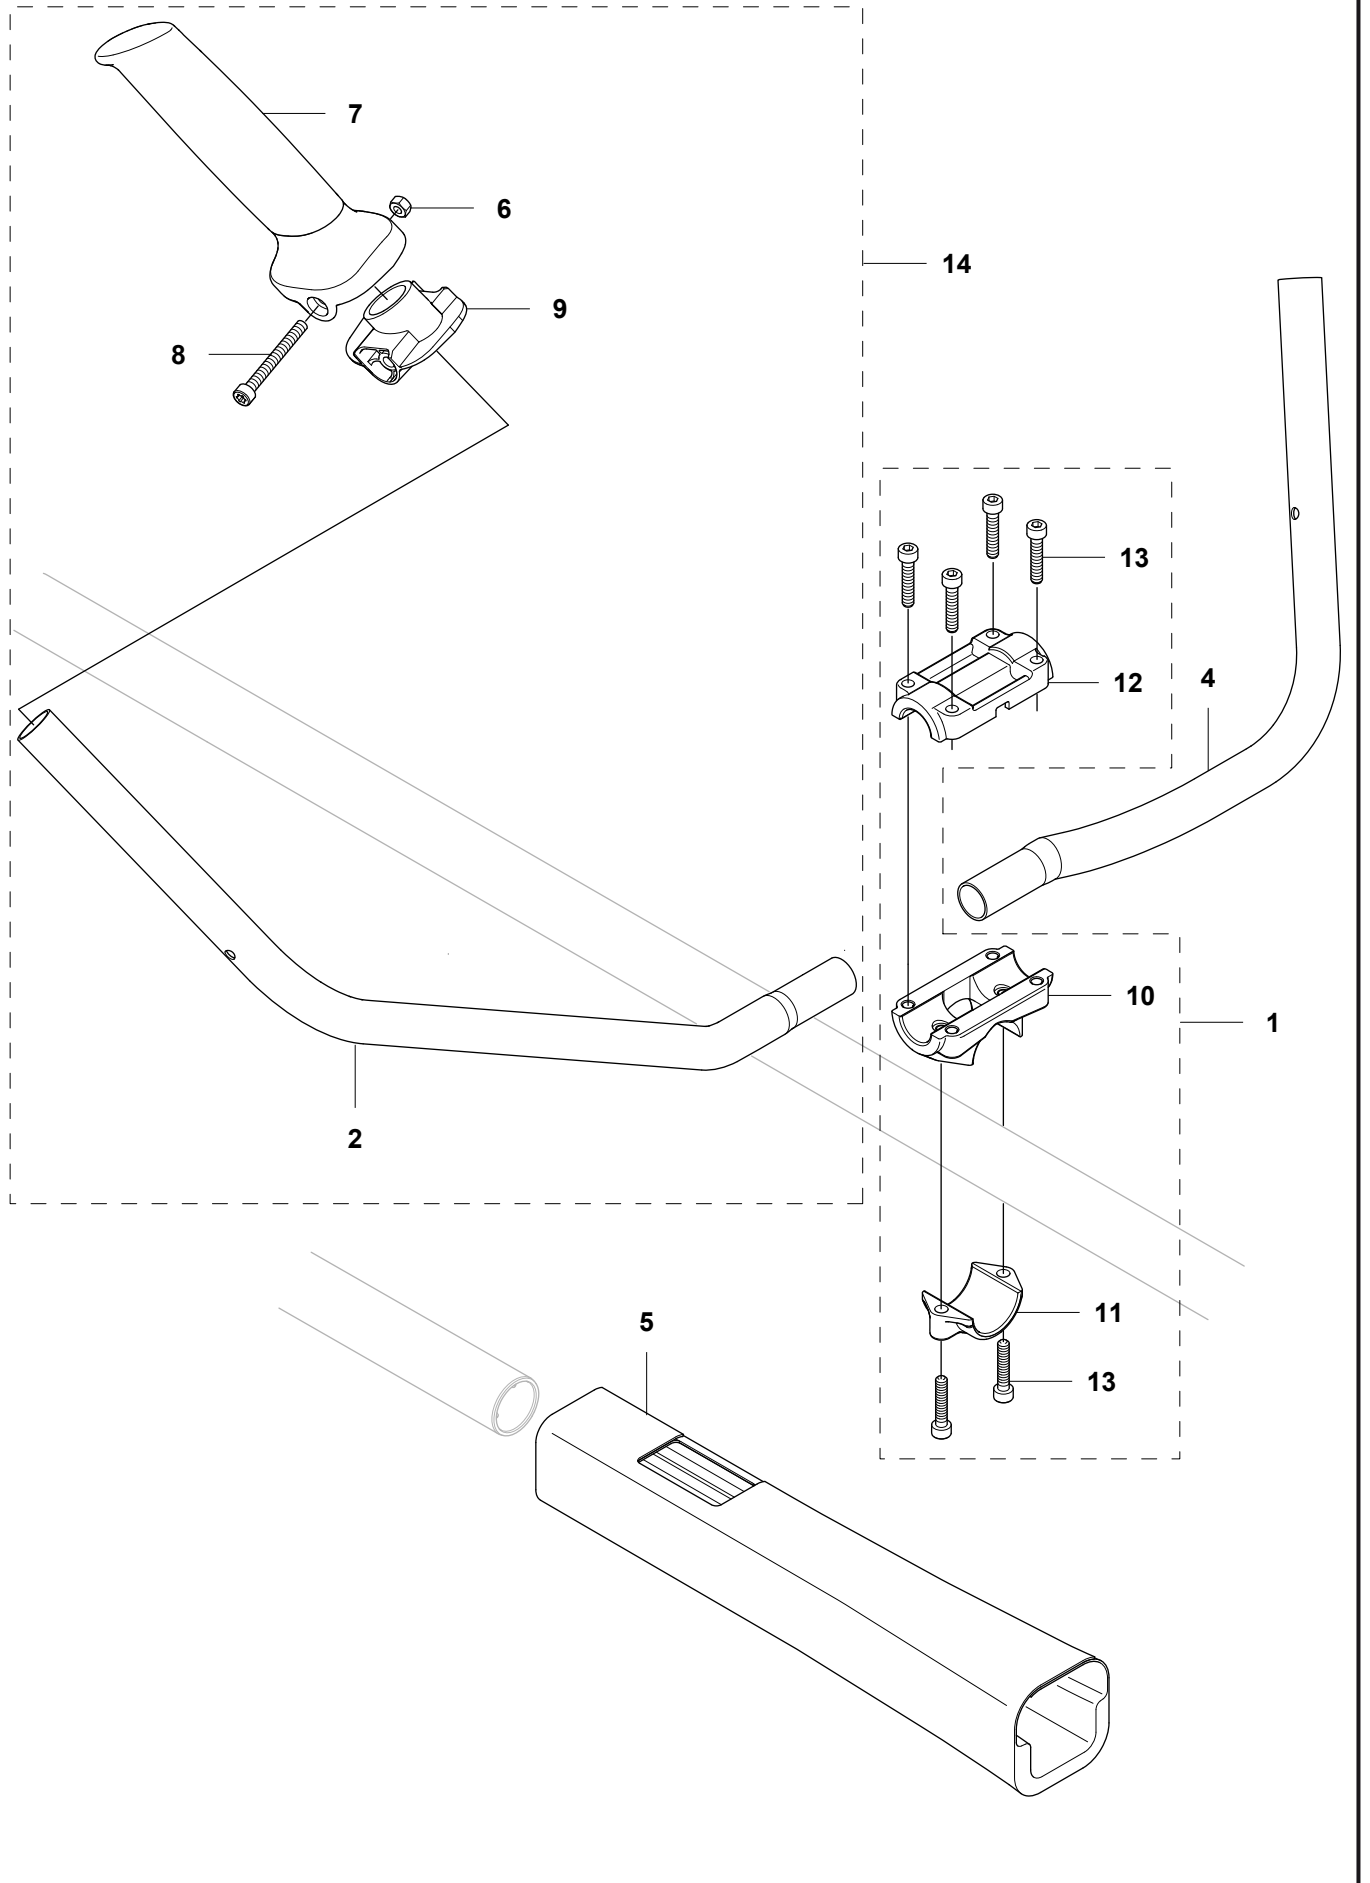

Reservdelar

A 243RJ, 243R, 543RS
BEVEL GEAR

Page A 243RJ, 243R, 543RS BEVEL GEAR

Position	Article	Quantity	Notes	Kit
1	528 81 83-01	1		
2	506 74 56-01	1		
3	537 18 95-01	1		23
5	521 86 20-01	1		1
6	521 86 24-01	1		1
7	528 81 80-01	1		1
8	516 12 41-01	1		1
9	516 12 79-01	1		1
10	516 13 00-01	1		1
11	506 60 99-01	1		1
12	544 36 27-01	1		1
13	505 17 02-01	1		1
14	528 82 62-01	1		1
15	528 81 59-01	1		1
16	516 13 17-01	1		1
17	502 84 93-01	1		1
18	521 52 22-01	1		1
19	528 82 64-01	1		1
20	521 65 60-01	1		1
21	511 58 38-01	1		1
22	502 29 11-01	1		1
23	575 77 88-01	1		
24	575 67 73-01	1		23

B 243RJ, 243R, 543RS
SHAFT

Page B 243RJ, 243R, 543RS SHAFT

Position	Article	Quantity	Notes	Kit
1	521 66 80-01	1		
2	504 11 43-01	1		1
3	528 81 58-01	1		
4	505 29 44-01	1		
5	544 33 08-01	1		
6	505 29 58-01	2		

C1 243RJ
HANDLE

Position	Article	Quantity	Notes	Kit
1	529 26 84-01	1		
4	544 10 10-04	1		
5	503 99 78-04	1		
6	502 19 71-01	1		
7	544 10 11-01	1		
8	574 18 15-01	3		5

C2 243R, 543RS
HANDLE

Position	Article	Quantity	Notes	Kit
1	577 98 30-01	1		
2	528 81 75-01	1		14
4	528 81 74-01	1		
5	521 53 87-01	1		
6	575 96 06-01	1		14
7	537 17 28-02	1		14
8	510 90 94-01	1		14
9	537 17 29-01	1		14
10	505 29 47-01	1		1
11	505 29 48-01	1		1
12	505 29 49-01	1		1
13	512 84 57-01	6		1
14	528 81 78-01	1		

D1 243RJ
THROTTLE CONTROLS

THROTTLE CONTROLS

Position	Article	Quantity	Notes	Kit
1	573 97 66-01	1		
2	504 11 43-01	2		1
3	521 66 77-01	4		1
4	529 25 87-01	1		1
5	529 25 78-01	1		1
6	521 85 16-01	1		1
7	511 59 16-01	1		1
8	521 66 72-01	1		1
9	573 97 71-01	1		1
10	511 59 18-01	1		1
11	573 97 70-01	1		1
12	521 51 79-01	4		1
13	573 97 69-01	1		1
14	573 97 68-01	1		1
15	529 25 60-01	1		
16	529 25 69-01	1		
17	521 52 44-01	1		