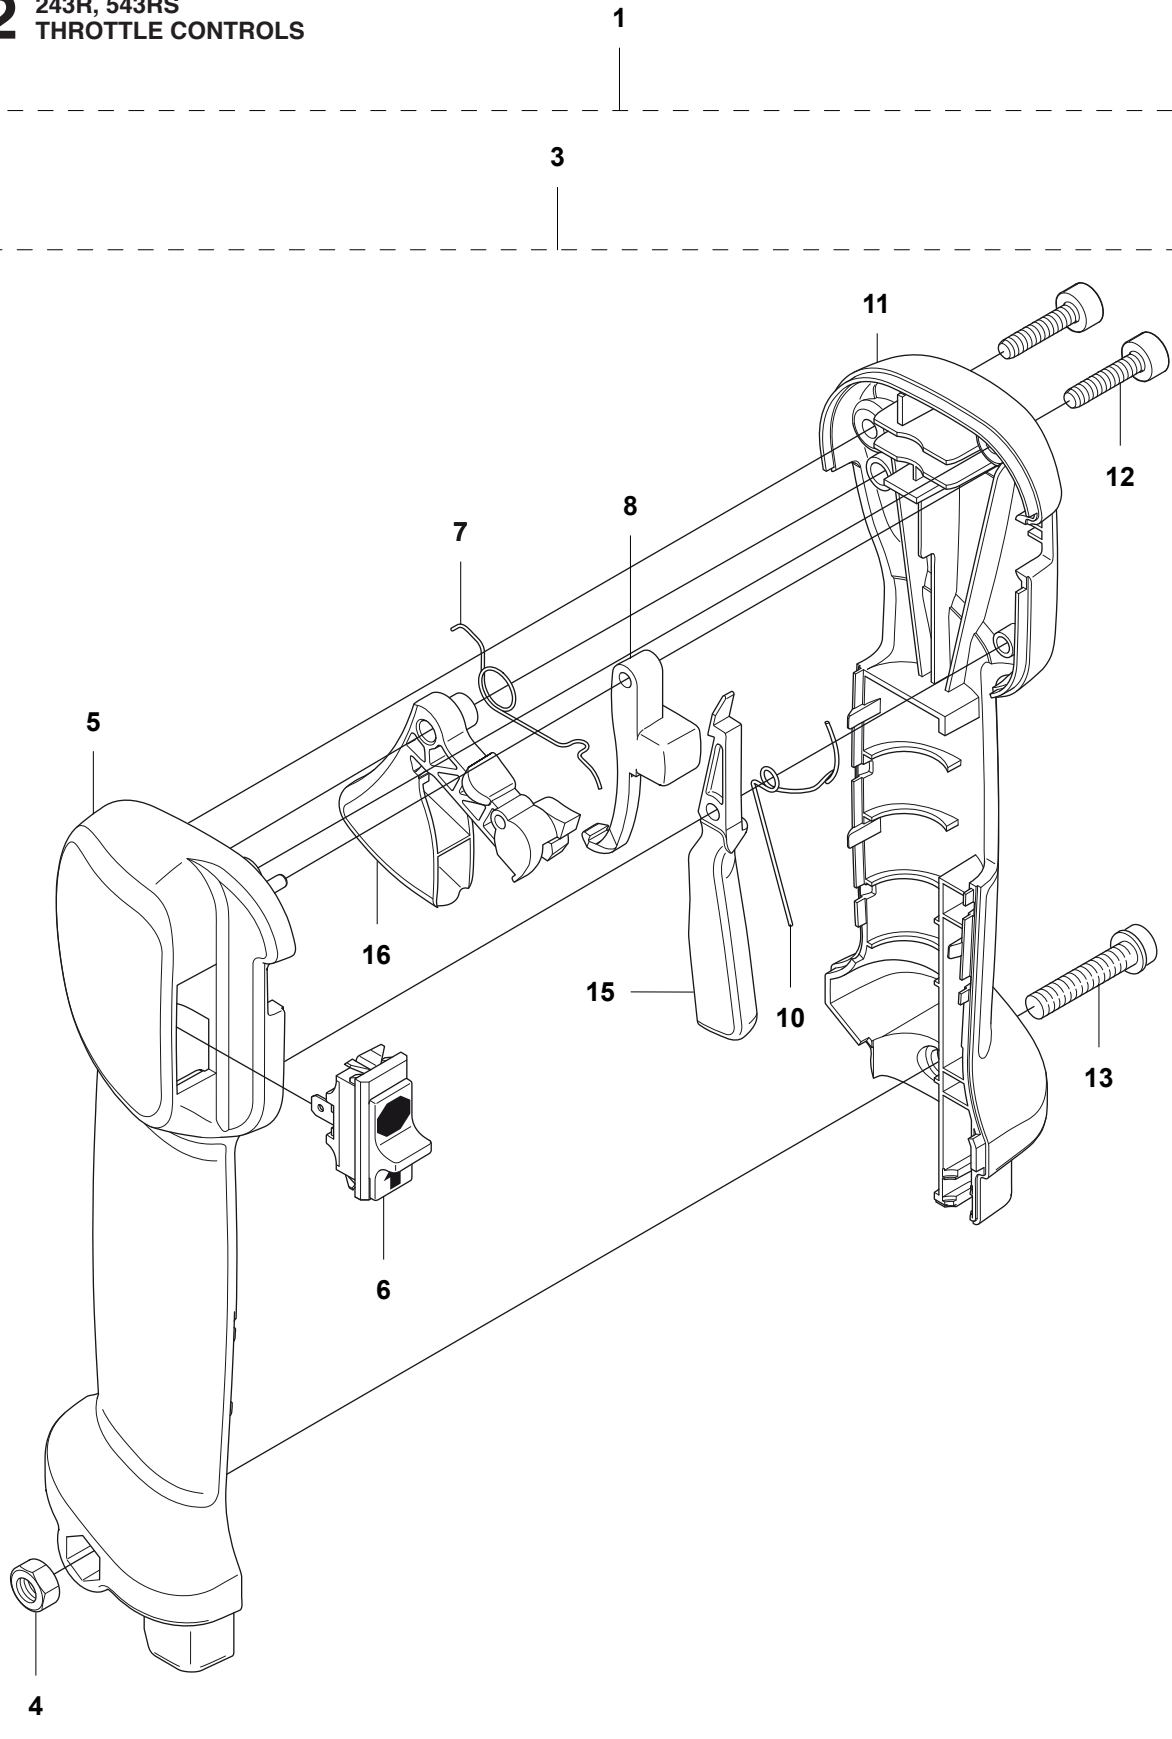

D2 243R, 543RS
THROTTLE CONTROLS

Position	Article	Quantity	Notes	Kit
1	522 52 07-02	1		
2	522 03 67-01	1		1
3	537 42 45-13	1		1
4	503 22 10-13	1		1,3
5	537 16 02-03	1		1,3
6	503 71 82-01	1		1,3
7	537 17 42-01	1		1,3
8	537 16 07-03	1		1,3
9	506 49 77-01	1		1,3
10	537 17 43-01	1		1,3
11	537 16 03-01	1		1,3
12	503 21 66-74	2		1,3
13	503 20 07-82	1		1,3
14	522 03 67-01	1		1
15	506 49 51-01	1		1,3
16	506 49 50-01	1		1,3