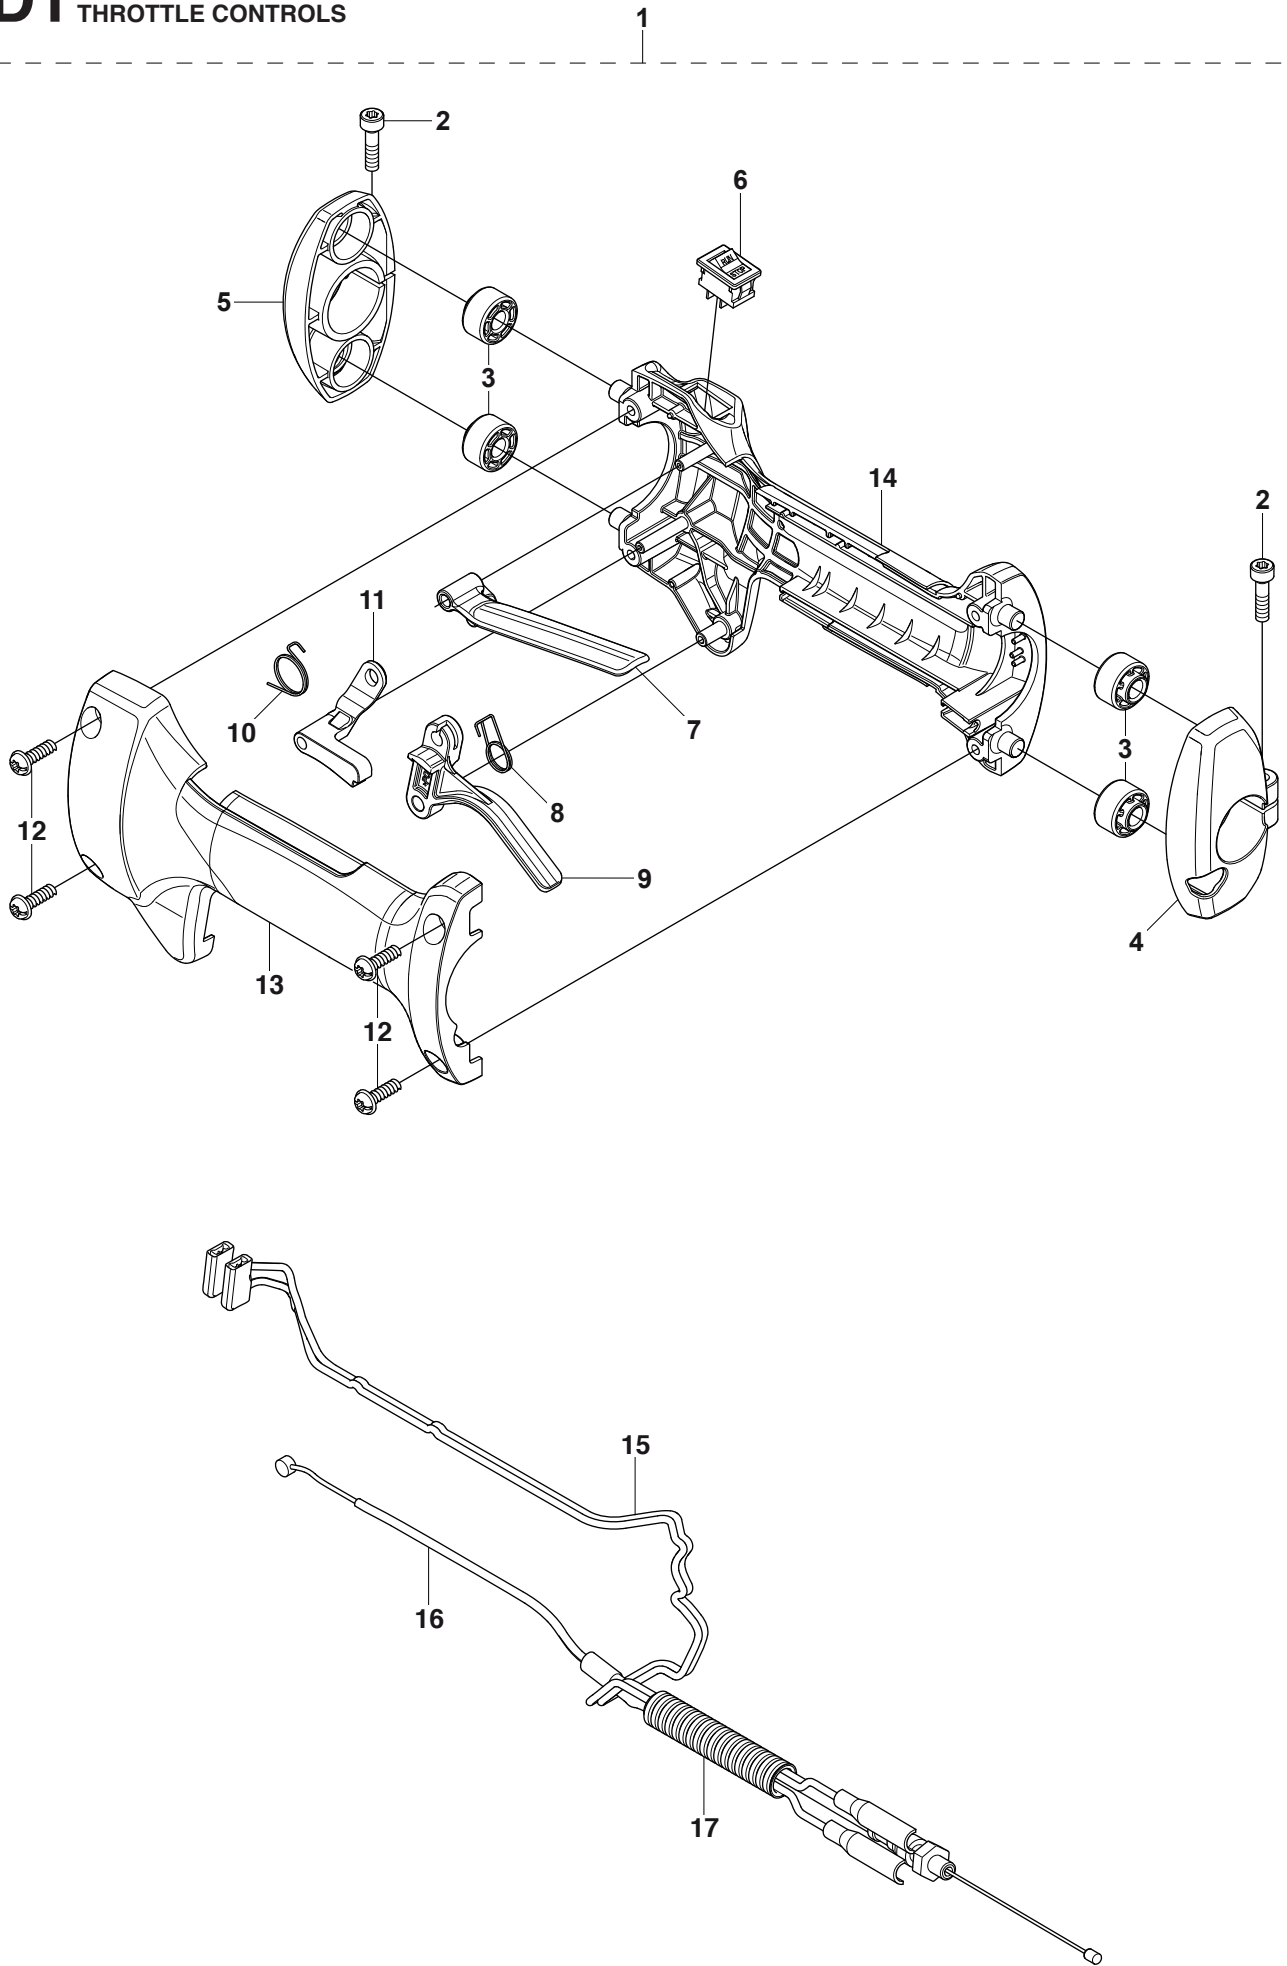

Reservdelar

A 243RJ, 243R, 543RS
BEVEL GEAR

Page A 243RJ, 243R, 543RS BEVEL GEAR

Position	Article	Quantity	Notes	Kit
1	528 81 83-01	1		
2	506 74 56-01	1		
3	537 18 95-01	1		23
5	521 86 20-01	1		1
6	521 86 24-01	1		1
7	528 81 80-01	1		1
8	516 12 41-01	1		1
9	516 12 79-01	1		1
10	516 13 00-01	1		1
11	506 60 99-01	1		1
12	544 36 27-01	1		1
13	505 17 02-01	1		1
14	528 82 62-01	1		1
15	528 81 59-01	1		1
16	516 13 17-01	1		1
17	502 84 93-01	1		1
18	521 52 22-01	1		1
19	528 82 64-01	1		1
20	521 65 60-01	1		1
21	511 58 38-01	1		1
22	502 29 11-01	1		1
23	575 77 88-01	1		
24	575 67 73-01	1		23

C1 243RJ
HANDLE

Position	Article	Quantity	Notes	Kit
1	529 26 84-01	1		
4	544 10 10-04	1		
5	503 99 78-04	1		
6	502 19 71-01	1		
7	544 10 11-01	1		
8	574 18 15-01	3		5

C2 243R, 543RS
HANDLE

Position	Article	Quantity	Notes	Kit
1	577 98 30-01	1		
2	528 81 75-01	1		14
4	528 81 74-01	1		
5	521 53 87-01	1		
6	575 96 06-01	1		14
7	537 17 28-02	1		14
8	510 90 94-01	1		14
9	537 17 29-01	1		14
10	505 29 47-01	1		1
11	505 29 48-01	1		1
12	505 29 49-01	1		1
13	512 84 57-01	6		1
14	528 81 78-01	1		

D1 243RJ
THROTTLE CONTROLS

THROTTLE CONTROLS

Position	Article	Quantity	Notes	Kit
1	573 97 66-01	1		
2	504 11 43-01	2		1
3	521 66 77-01	4		1
4	529 25 87-01	1		1
5	529 25 78-01	1		1
6	521 85 16-01	1		1
7	511 59 16-01	1		1
8	521 66 72-01	1		1
9	573 97 71-01	1		1
10	511 59 18-01	1		1
11	573 97 70-01	1		1
12	521 51 79-01	4		1
13	573 97 69-01	1		1
14	573 97 68-01	1		1
15	529 25 60-01	1		
16	529 25 69-01	1		
17	521 52 44-01	1		

D2 243R, 543RS
THROTTLE CONTROLS

Position	Article	Quantity	Notes	Kit
1	522 52 07-02	1		
2	522 03 67-01	1		1
3	537 42 45-13	1		1
4	503 22 10-13	1		1,3
5	537 16 02-03	1		1,3
6	503 71 82-01	1		1,3
7	537 17 42-01	1		1,3
8	537 16 07-03	1		1,3
9	506 49 77-01	1		1,3
10	537 17 43-01	1		1,3
11	537 16 03-01	1		1,3
12	503 21 66-74	2		1,3
13	503 20 07-82	1		1,3
14	522 03 67-01	1		1
15	506 49 51-01	1		1,3
16	506 49 50-01	1		1,3