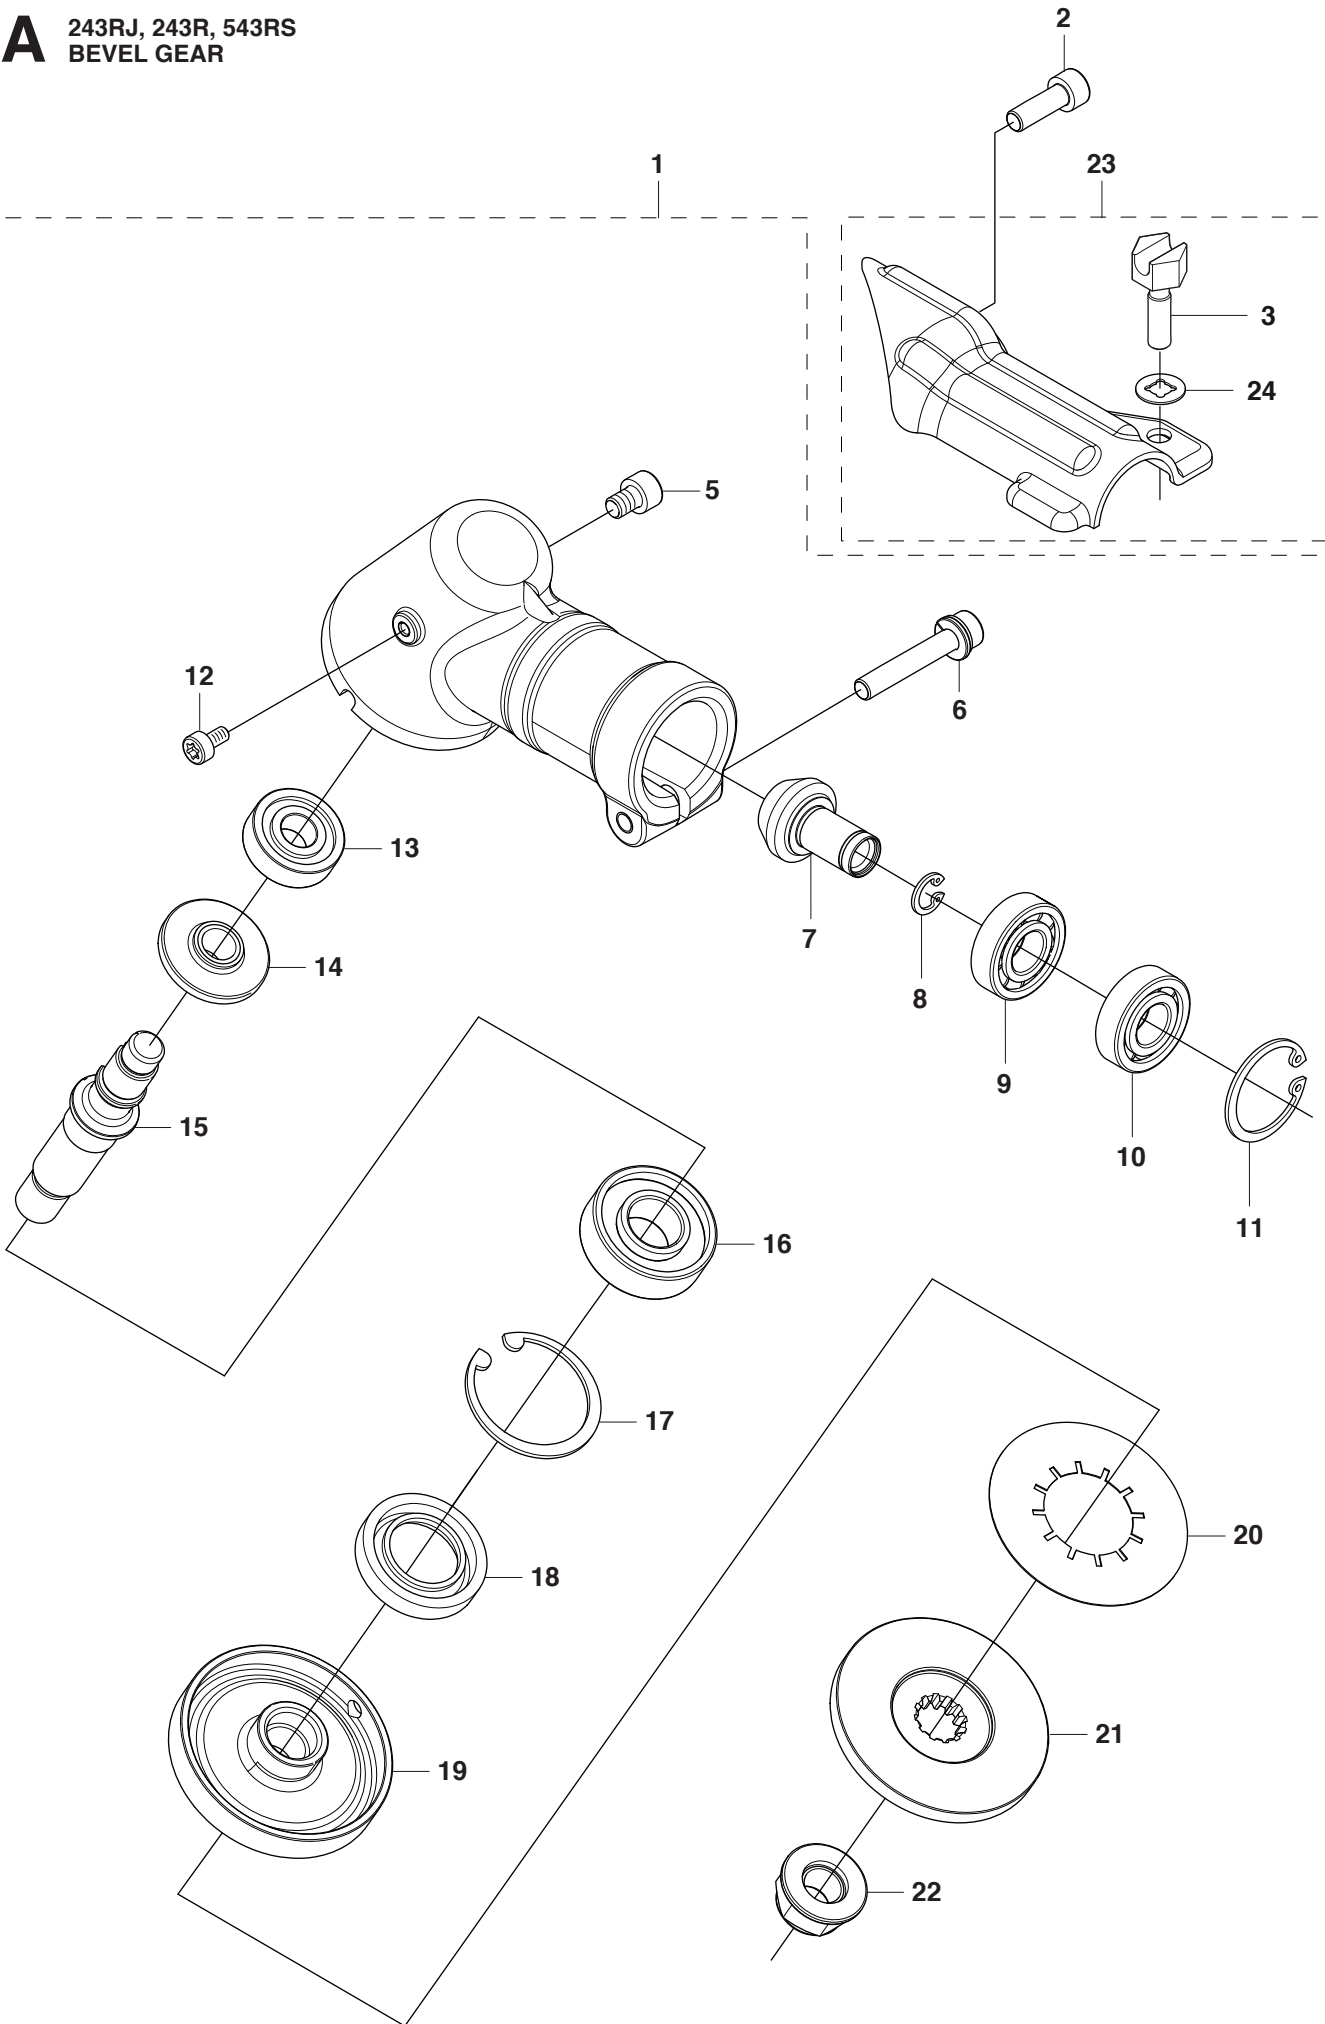

Reservdelar

A 243RJ, 243R, 543RS
BEVEL GEAR

Page A 243RJ, 243R, 543RS BEVEL GEAR

Position	Article	Quantity	Notes	Kit
1	528 81 83-01	1		
2	506 74 56-01	1		
3	537 18 95-01	1		23
5	521 86 20-01	1		1
6	521 86 24-01	1		1
7	528 81 80-01	1		1
8	516 12 41-01	1		1
9	516 12 79-01	1		1
10	516 13 00-01	1		1
11	506 60 99-01	1		1
12	544 36 27-01	1		1
13	505 17 02-01	1		1
14	528 82 62-01	1		1
15	528 81 59-01	1		1
16	516 13 17-01	1		1
17	502 84 93-01	1		1
18	521 52 22-01	1		1
19	528 82 64-01	1		1
20	521 65 60-01	1		1
21	511 58 38-01	1		1
22	502 29 11-01	1		1
23	575 77 88-01	1		
24	575 67 73-01	1		23

B 243RJ, 243R, 543RS
SHAFT

Page B 243RJ, 243R, 543RS SHAFT

Position	Article	Quantity	Notes	Kit
1	521 66 80-01	1		
2	504 11 43-01	1		1
3	528 81 58-01	1		
4	505 29 44-01	1		
5	544 33 08-01	1		
6	505 29 58-01	2		

C1 243RJ
HANDLE

Position	Article	Quantity	Notes	Kit
1	529 26 84-01	1		
4	544 10 10-04	1		
5	503 99 78-04	1		
6	502 19 71-01	1		
7	544 10 11-01	1		
8	574 18 15-01	3		5

C2 243R, 543RS
HANDLE

Position	Article	Quantity	Notes	Kit
1	577 98 30-01	1		
2	528 81 75-01	1		14
4	528 81 74-01	1		
5	521 53 87-01	1		
6	575 96 06-01	1		14
7	537 17 28-02	1		14
8	510 90 94-01	1		14
9	537 17 29-01	1		14
10	505 29 47-01	1		1
11	505 29 48-01	1		1
12	505 29 49-01	1		1
13	512 84 57-01	6		1
14	528 81 78-01	1		

D1 243RJ
THROTTLE CONTROLS

THROTTLE CONTROLS

Position	Article	Quantity	Notes	Kit
1	573 97 66-01	1		
2	504 11 43-01	2		1
3	521 66 77-01	4		1
4	529 25 87-01	1		1
5	529 25 78-01	1		1
6	521 85 16-01	1		1
7	511 59 16-01	1		1
8	521 66 72-01	1		1
9	573 97 71-01	1		1
10	511 59 18-01	1		1
11	573 97 70-01	1		1
12	521 51 79-01	4		1
13	573 97 69-01	1		1
14	573 97 68-01	1		1
15	529 25 60-01	1		
16	529 25 69-01	1		
17	521 52 44-01	1		