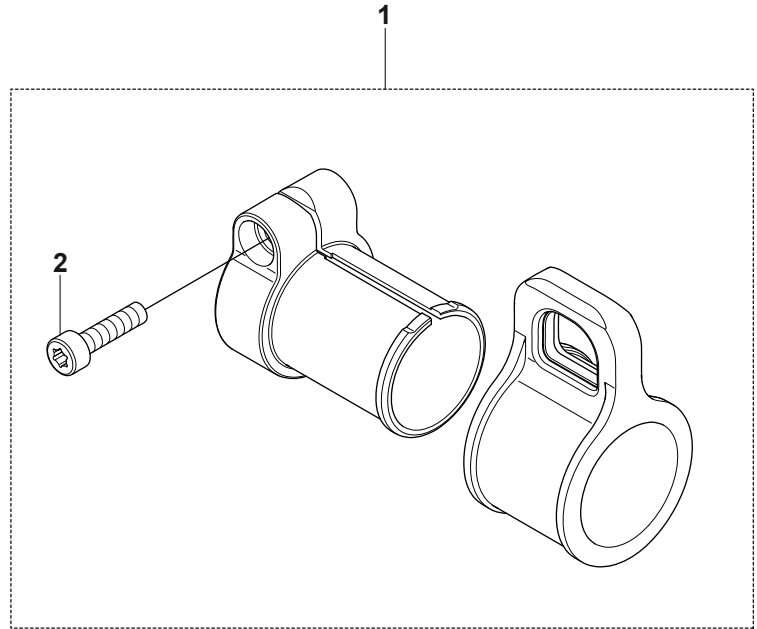

B 243RJ, 243R, 543RS
SHAFT

Page B 243RJ, 243R, 543RS SHAFT

Position	Article	Quantity	Notes	Kit
1	521 66 80-01	1		
2	504 11 43-01	1		1
3	528 81 58-01	1		
4	505 29 44-01	1		
5	544 33 08-01	1		
6	505 29 58-01	2