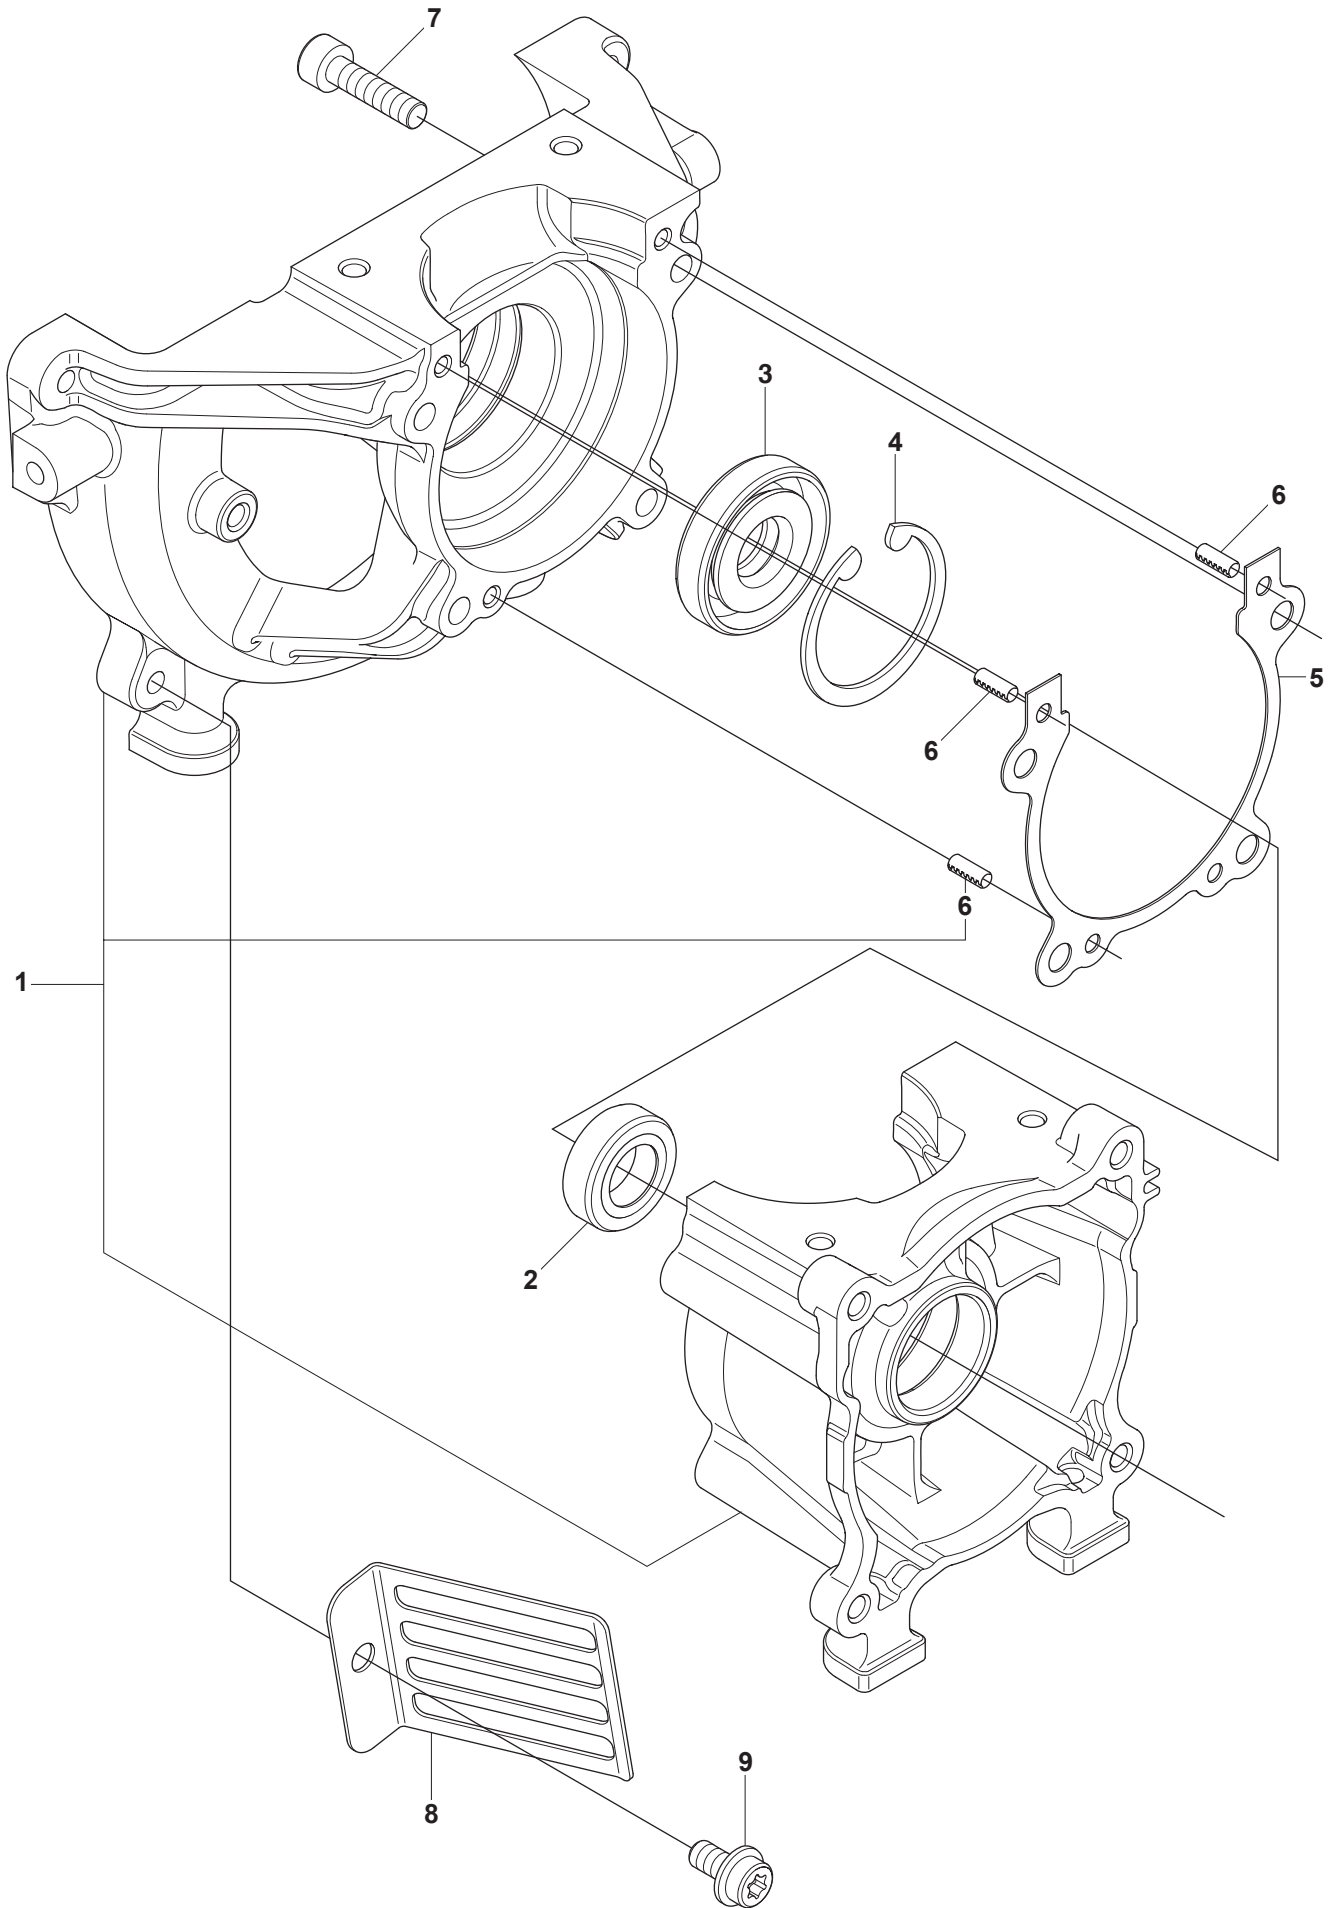

P 243RJ, 243R, 543RS
CRANKCASE

Page P 243RJ, 243R, 543RS CRANKCASE

Position	Article	Quantity	Notes	Kit
1	521 62 35-02	1		
2	504 12 15-01	1		
3	505 29 67-01	1		
4	504 12 10-01	1		
5	521 62 36-01	1		
6	505 29 61-01	3		1
7	577 94 20-01	4		
8	515 41 26-01	1		
9	521 51 59-01	1