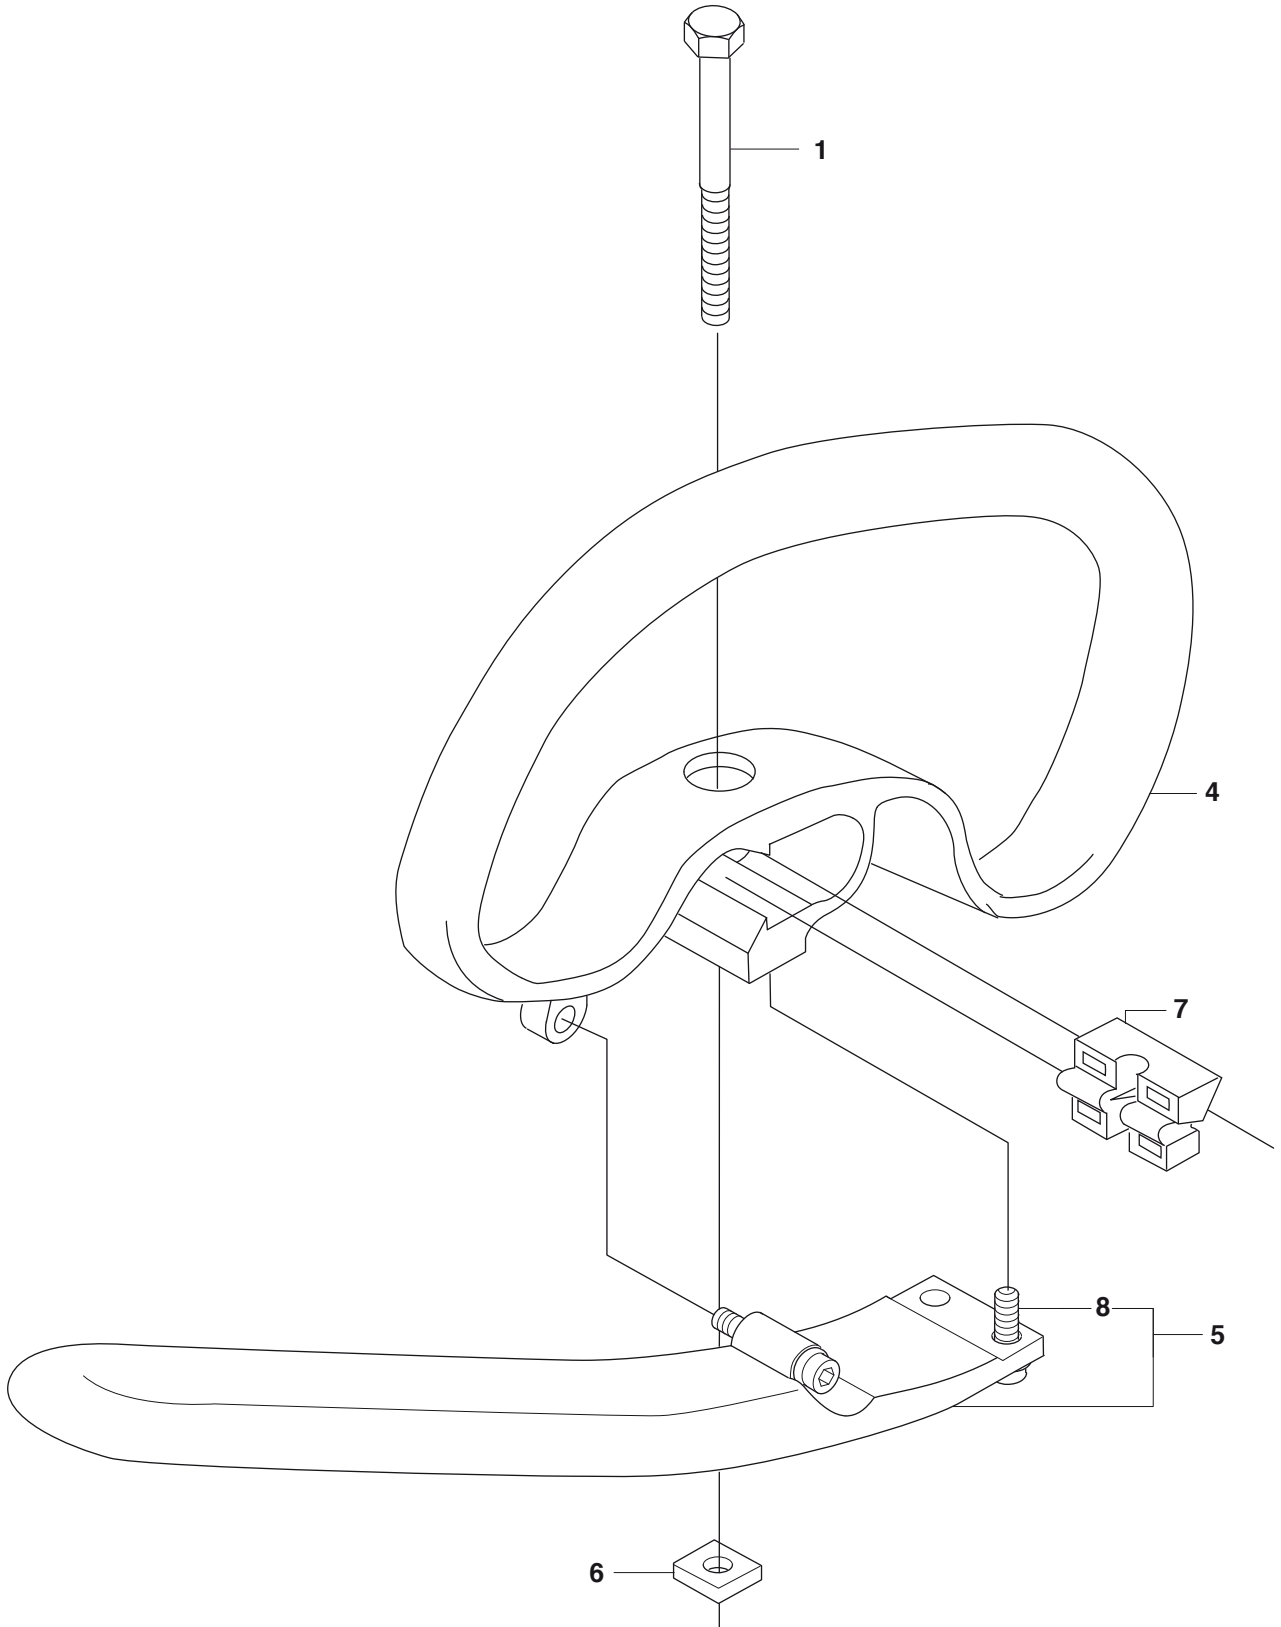

C1 243RJ
HANDLE

Position	Article	Quantity	Notes	Kit
1	529 26 84-01	1		
4	544 10 10-04	1		
5	503 99 78-04	1		
6	502 19 71-01	1		
7	544 10 11-01	1		
8	574 18 15-01	3		5