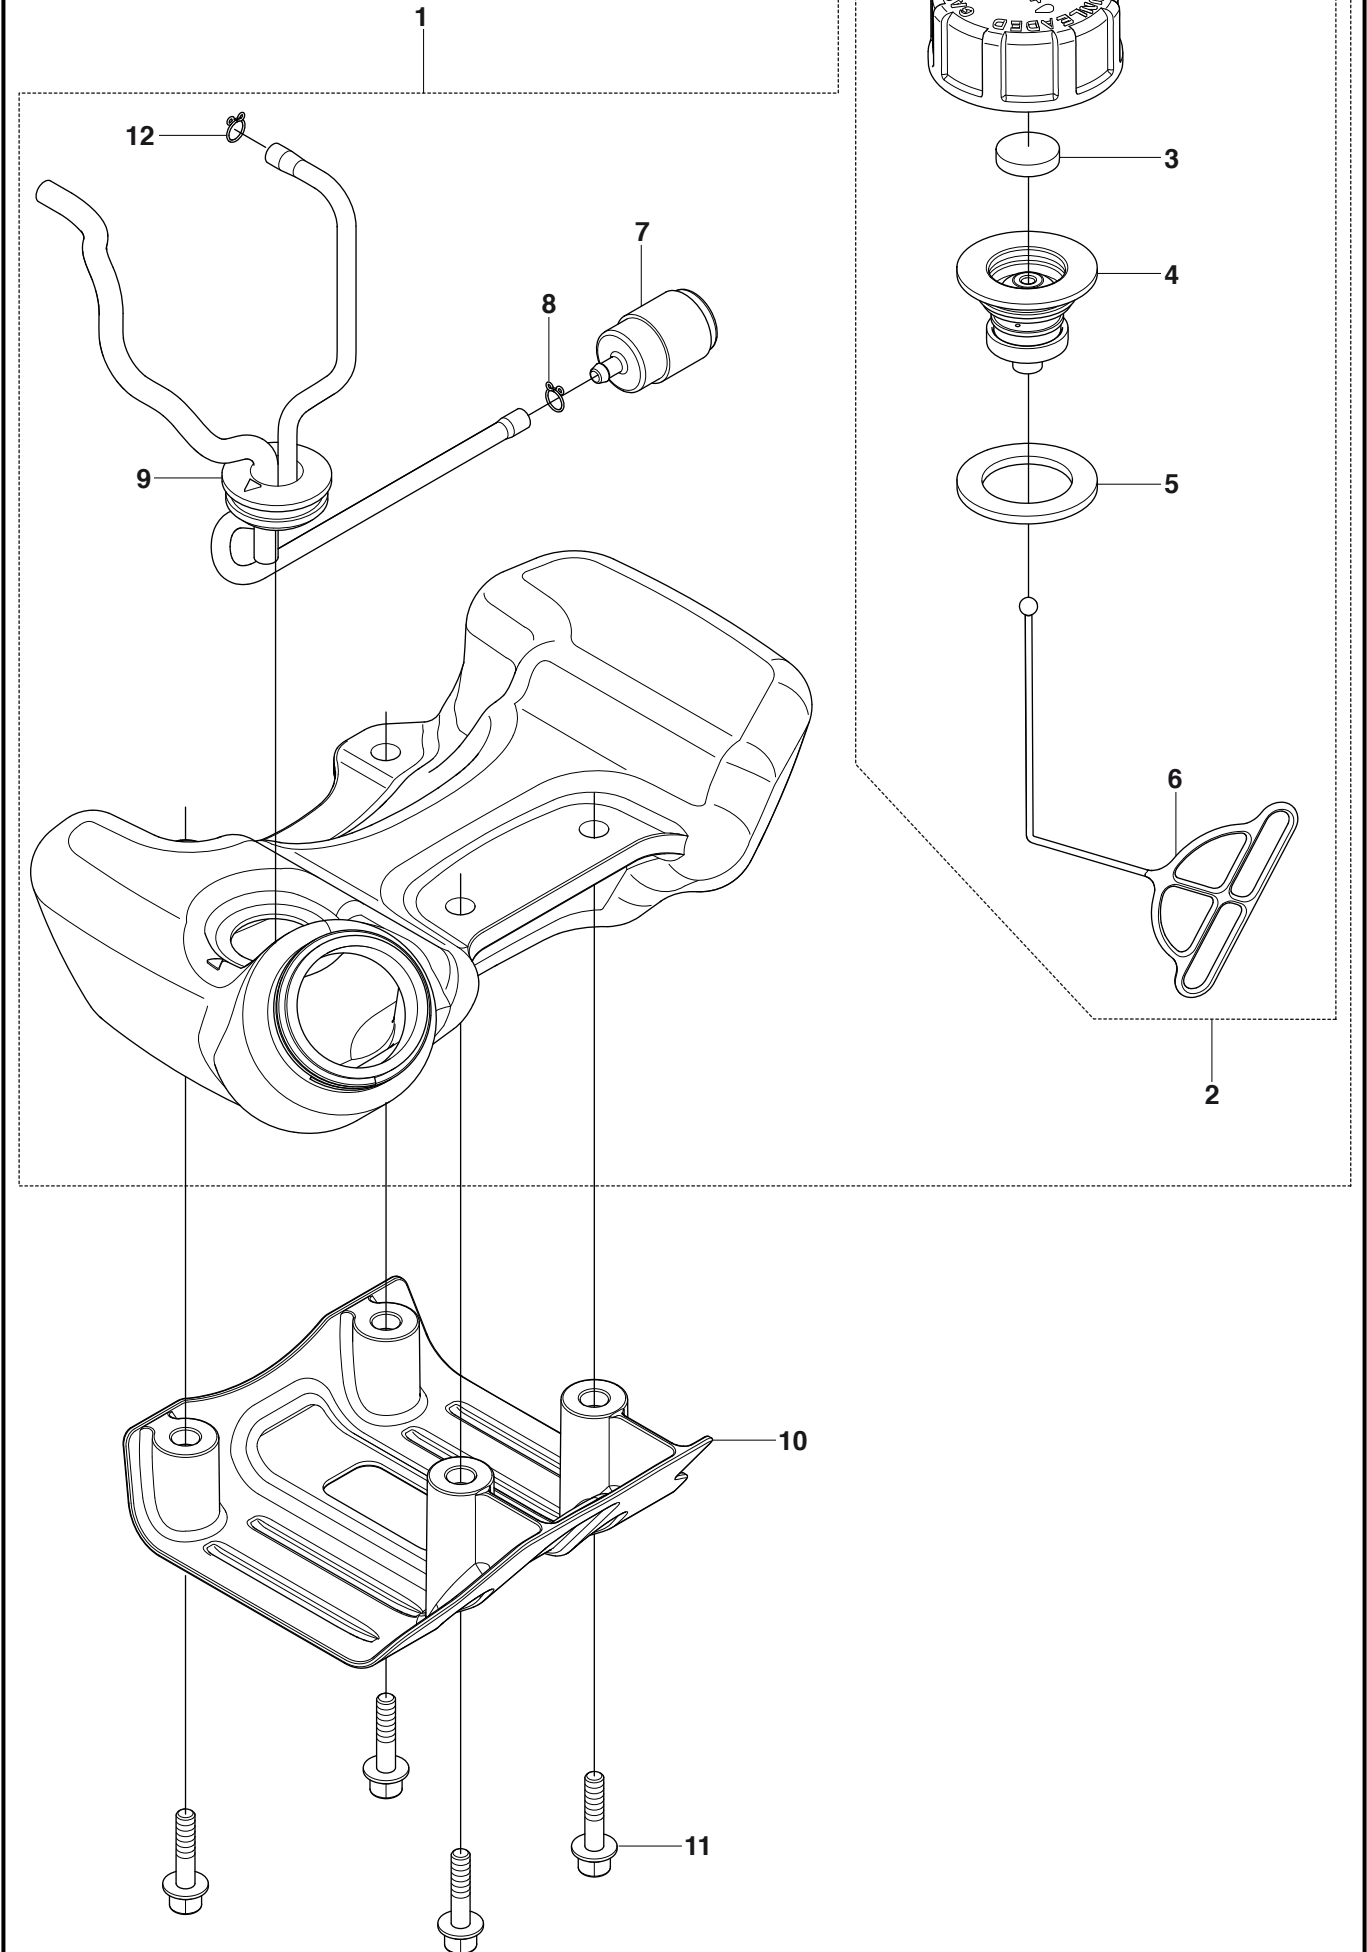

E 243RJ, 243R, 543RS
FUEL TANK

Page E 243RJ, 243R, 543RS FUEL TANK

Position	Article	Quantity	Notes	Kit
1	521 62 59-01	1	243RJ	
1	577 50 98-03	1	243R, 543RS	
2	504 11 77-01	1		1
3	506 74 68-01	1		1,2
4	515 36 94-01	1		1,2
5	506 74 43-01	1		1,2
6	504 11 79-01	1		1,2
7	506 74 26-01	1		1
8	506 70 70-01	1		1
9	521 62 60-01	1	243RJ	1
9	577 50 99-02	1	243R, 543RS	1
10	528 70 66-01	1		
11	521 51 69-01	4		
12	580 39 63-01	1	243R, 543RS	1