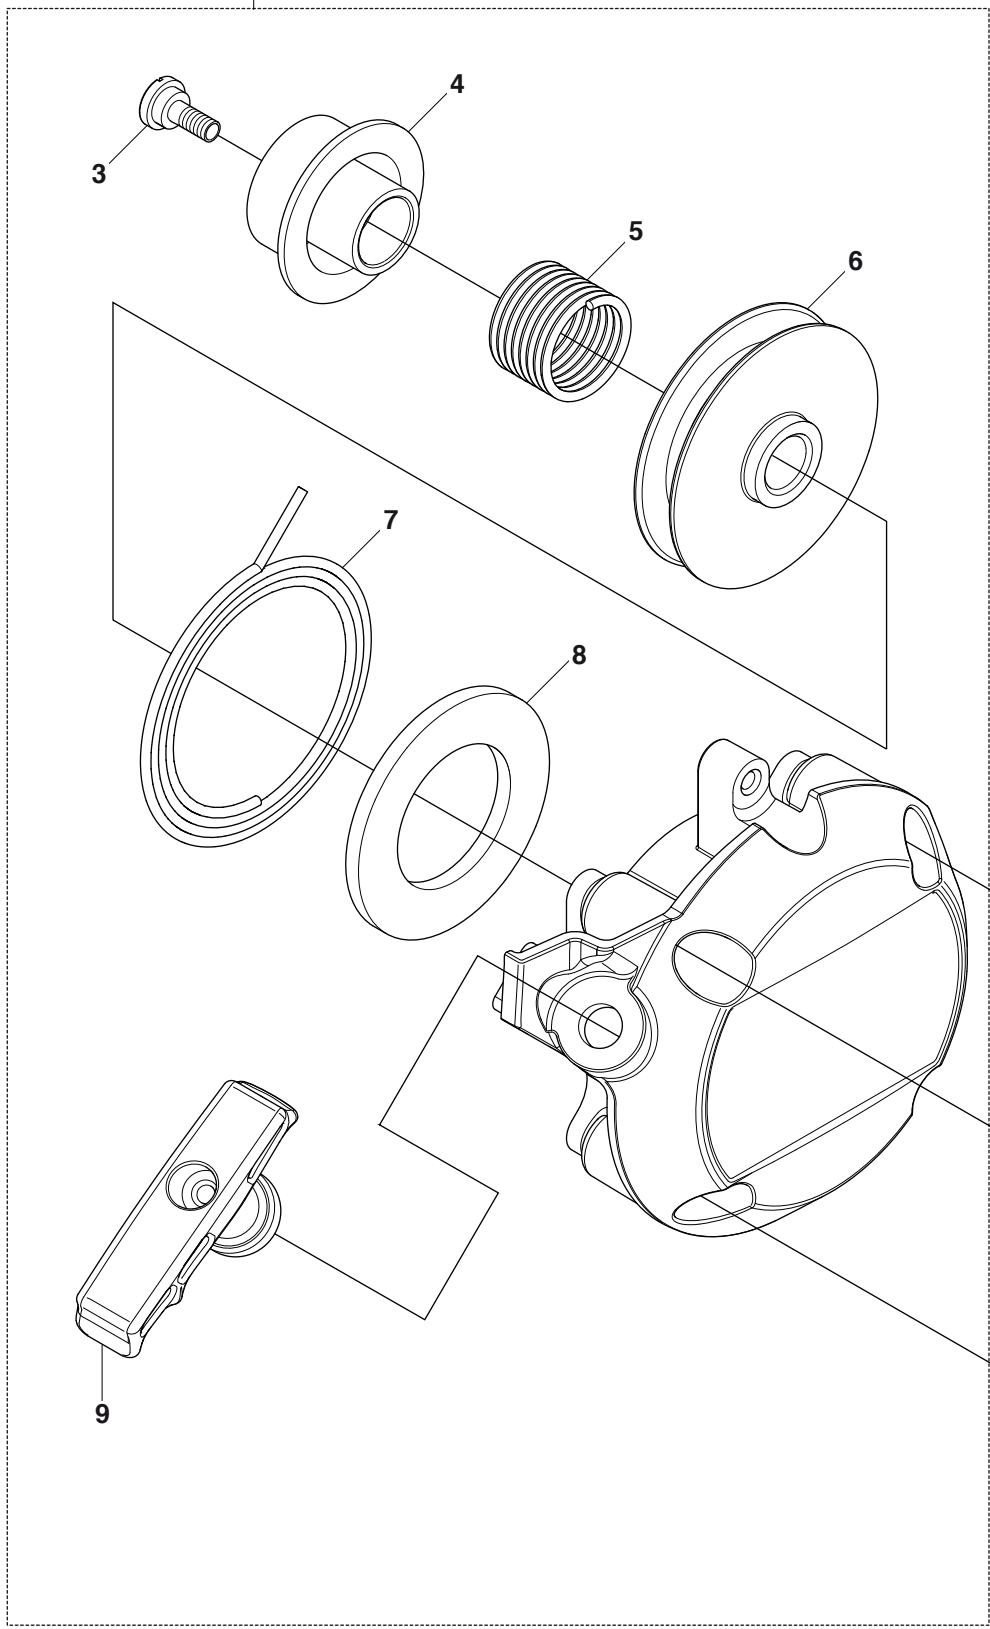

K 243RJ, 243R, 543RS
STARTER

Page K 243RJ, 243R, 543RS STARTER

Position	Article	Quantity	Notes	Kit
1	521 62 46-01	1		
2	528 70 62-01	1		
3	515 36 71-01	1		2
4	521 61 85-01	1		2
5	521 61 84-01	1		2
6	521 61 83-01	1		2
7	521 53 17-01	1		2
8	521 61 82-01	1		2
9	521 61 79-01	1		2
10	506 74 56-01	4		
11	528 70 67-01	1	243RJ	
11	577 97 94-01	1	243R	
11	578 42 06-01	1	543RS	
12	521 61 86-01	2		1
13	521 61 87-01	2		1
14	513 16 77-01	2		1