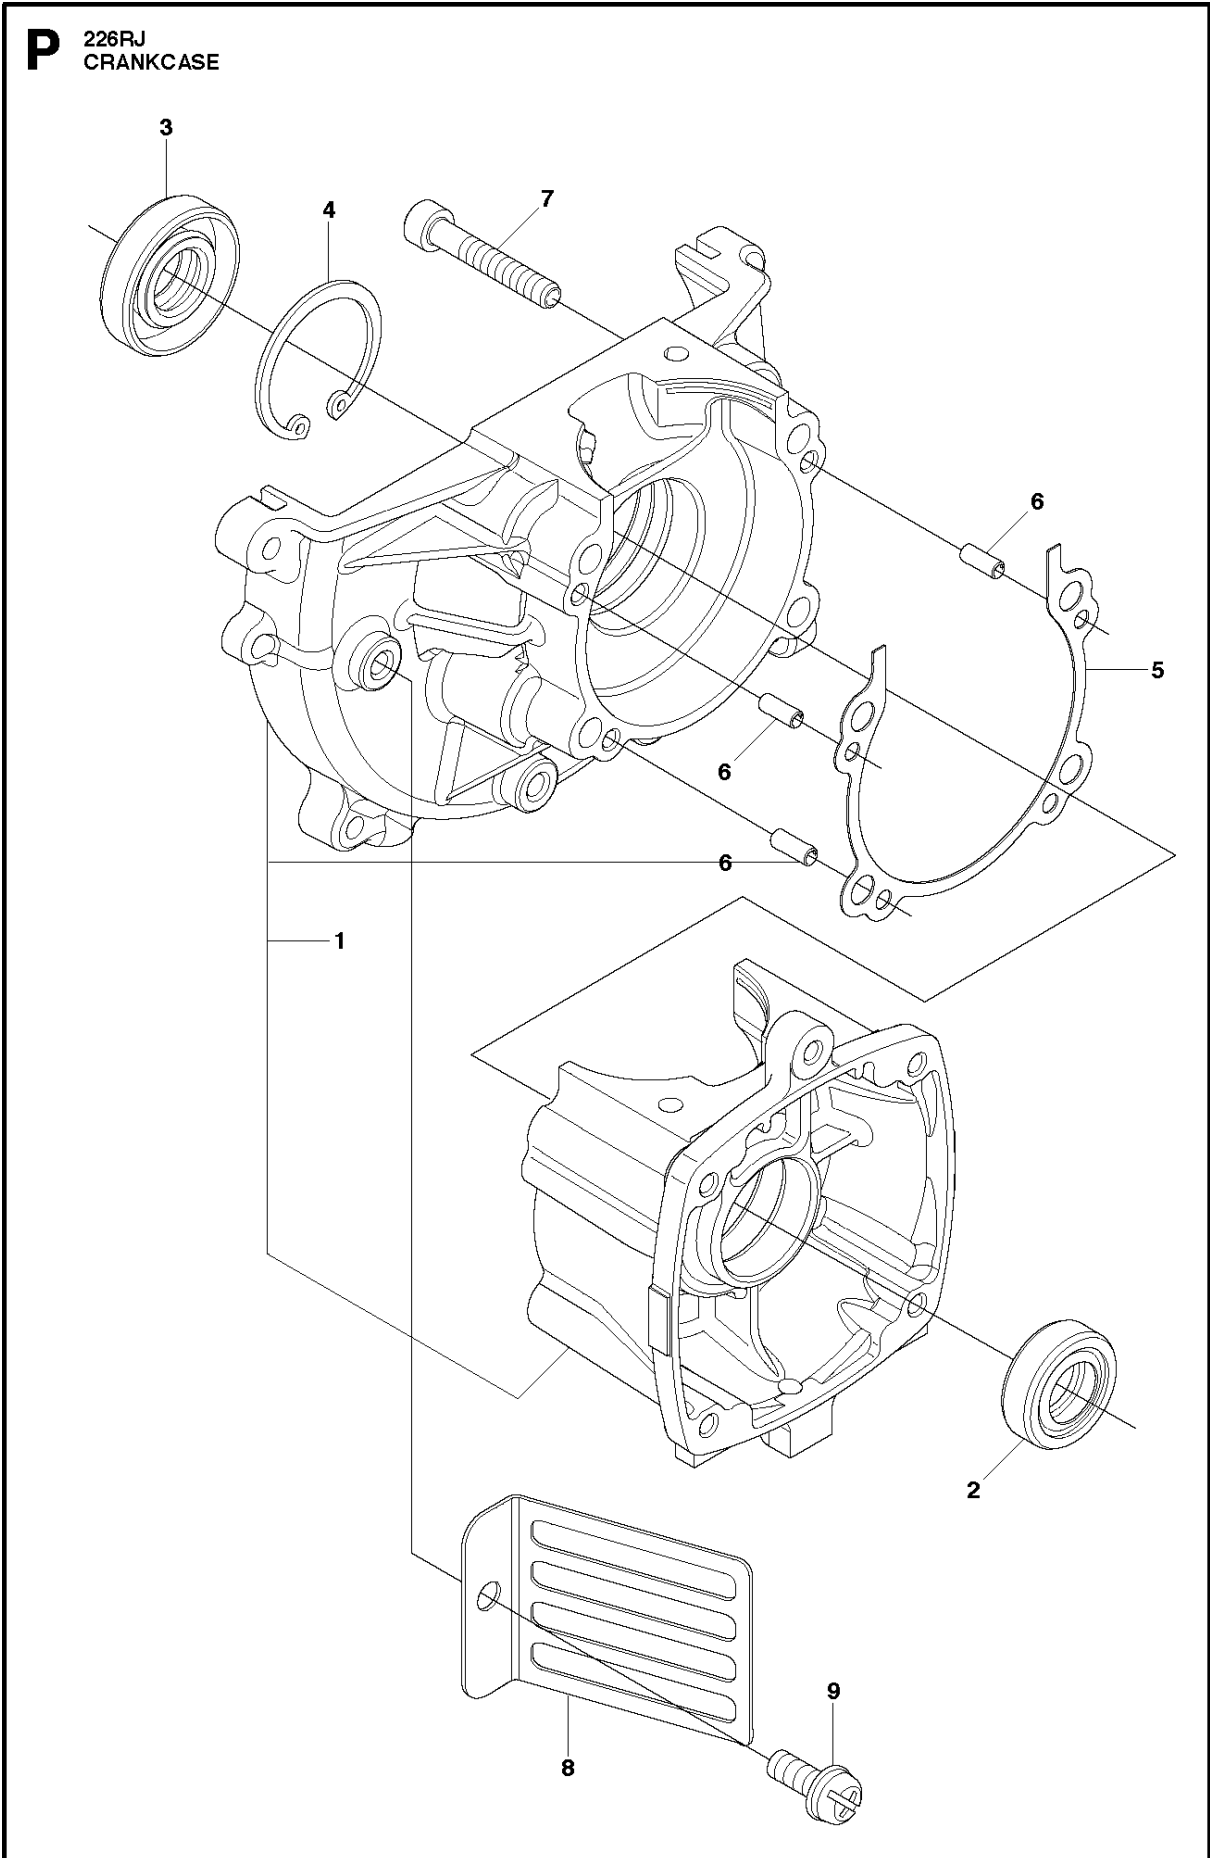

## CARBURETOR

226 RJ, 2012-06

Ref	Part No	Description	Remark	QTY	KIT
1	586 50 89-01	CARBURETTOR		1	
2	513 41 08-01	BODY		1	
3	520 95 70-01	SCREEN		1	2
4	521 08 54-01	VALVE.INLET		1	2
5	513 41 07-01	SPRING		1	2
6	520 97 74-01	PEN		1	2
7	505 30 61-01	SCREW		1	2
8	520 97 72-01	LEVER		1	2
9	506 74 09-01	BODY		1	
10	506 74 10-01	COVER		1	
11	505 30 67-01	PUMP		1	
12	505 30 68-01	DIAPHRAGM		1	
13	506 74 08-01	GASKET		1	
14	506 68 98-01	DIAPHRAGM		1	
15	506 74 51-01	GASKET		1	
17	506 73 86-01	RING		1	
18	506 74 12-01	SWIVEL		1	
19	505 30 79-01	SCREW		2	
20	506 74 60-01	BRACKET		1	
23	586 84 63-01	NEEDLE		1	
24	513 30 15-01	SPRING		1	
25	513 43 78-01	O-RING		1	
26	513 43 77-01	WASHER		1	
27	505 30 84-01	RING		1	
28	506 74 11-01	SCREW		4	
29	521 77 01-01	VALVE ASSY		1	
31	506 61 26-01	NUT		1	
32	506 74 13-01	SCREW		1	
33	506 74 61-01	WASHER		1	

## CARBURETOR &amp; AIR FILTER

226 RJ, 2012-06

Ref	Part No	Description	Remark	QTY	KIT
1	527 91 85-01	COVER		1	
2	523 07 13-01	KNOB		1	1
3	510 48 31-01	SCREW		2	
4	521 59 79-01	ELEMENT		1	
5	512 36 27-01	BODY		1	
6	512 36 29-01	LEVER		1	5
7	506 61 40-01	SCREW		1	5
8	512 36 28-01	PLATE.CHOKE		1	5
9	513 45 49-01	SLEEVE		2	5
10	512 38 22-01	GASKET		1	
11	521 77 48-01	PLATE		1	
12	506 74 42-01	COVER		1	
13	586 50 89-01	CARBURETTOR		1	
14	515 40 99-01	GASKET		1	
15	510 48 23-01	SCREW		2	
16	512 35 96-01	INSULATOR		1	
17	515 40 90-01	GASKET		1	

## CLUTCH

226 RJ, 2012-06

Ref	Part No	Description	Remark	QTY	KIT
1	586 50 84-01	HOUSING		1	
2	516 12 41-01	RING		1	1
3	525 95 32-01	BEARING		1	1
4	506 60 99-01	RING		1	1
5	586 50 85-01	DRUM		1	1
6	512 36 05-01	CUSHION		1	
7	521 76 83-01	BRACKET		1	
8	521 76 82-01	BRACKET		1	
9	526 73 45-01	BOLT		2	
10	526 73 44-01	BOLT		1	
11	513 18 96-01	SCREW		2	
12	521 75 82-01	WASHER		2	
13	506 62 94-01	CLUTCH		1	
14	506 68 58-01	SPRING		1	13
15	505 05 44-01	WASHER		2	
16	511 32 36-01	GUARD		1	
17	514 23 48-01	BOLT		2	
18	521 75 88-01	CLAMP		1	
19	510 48 23-01	SCREW		2	