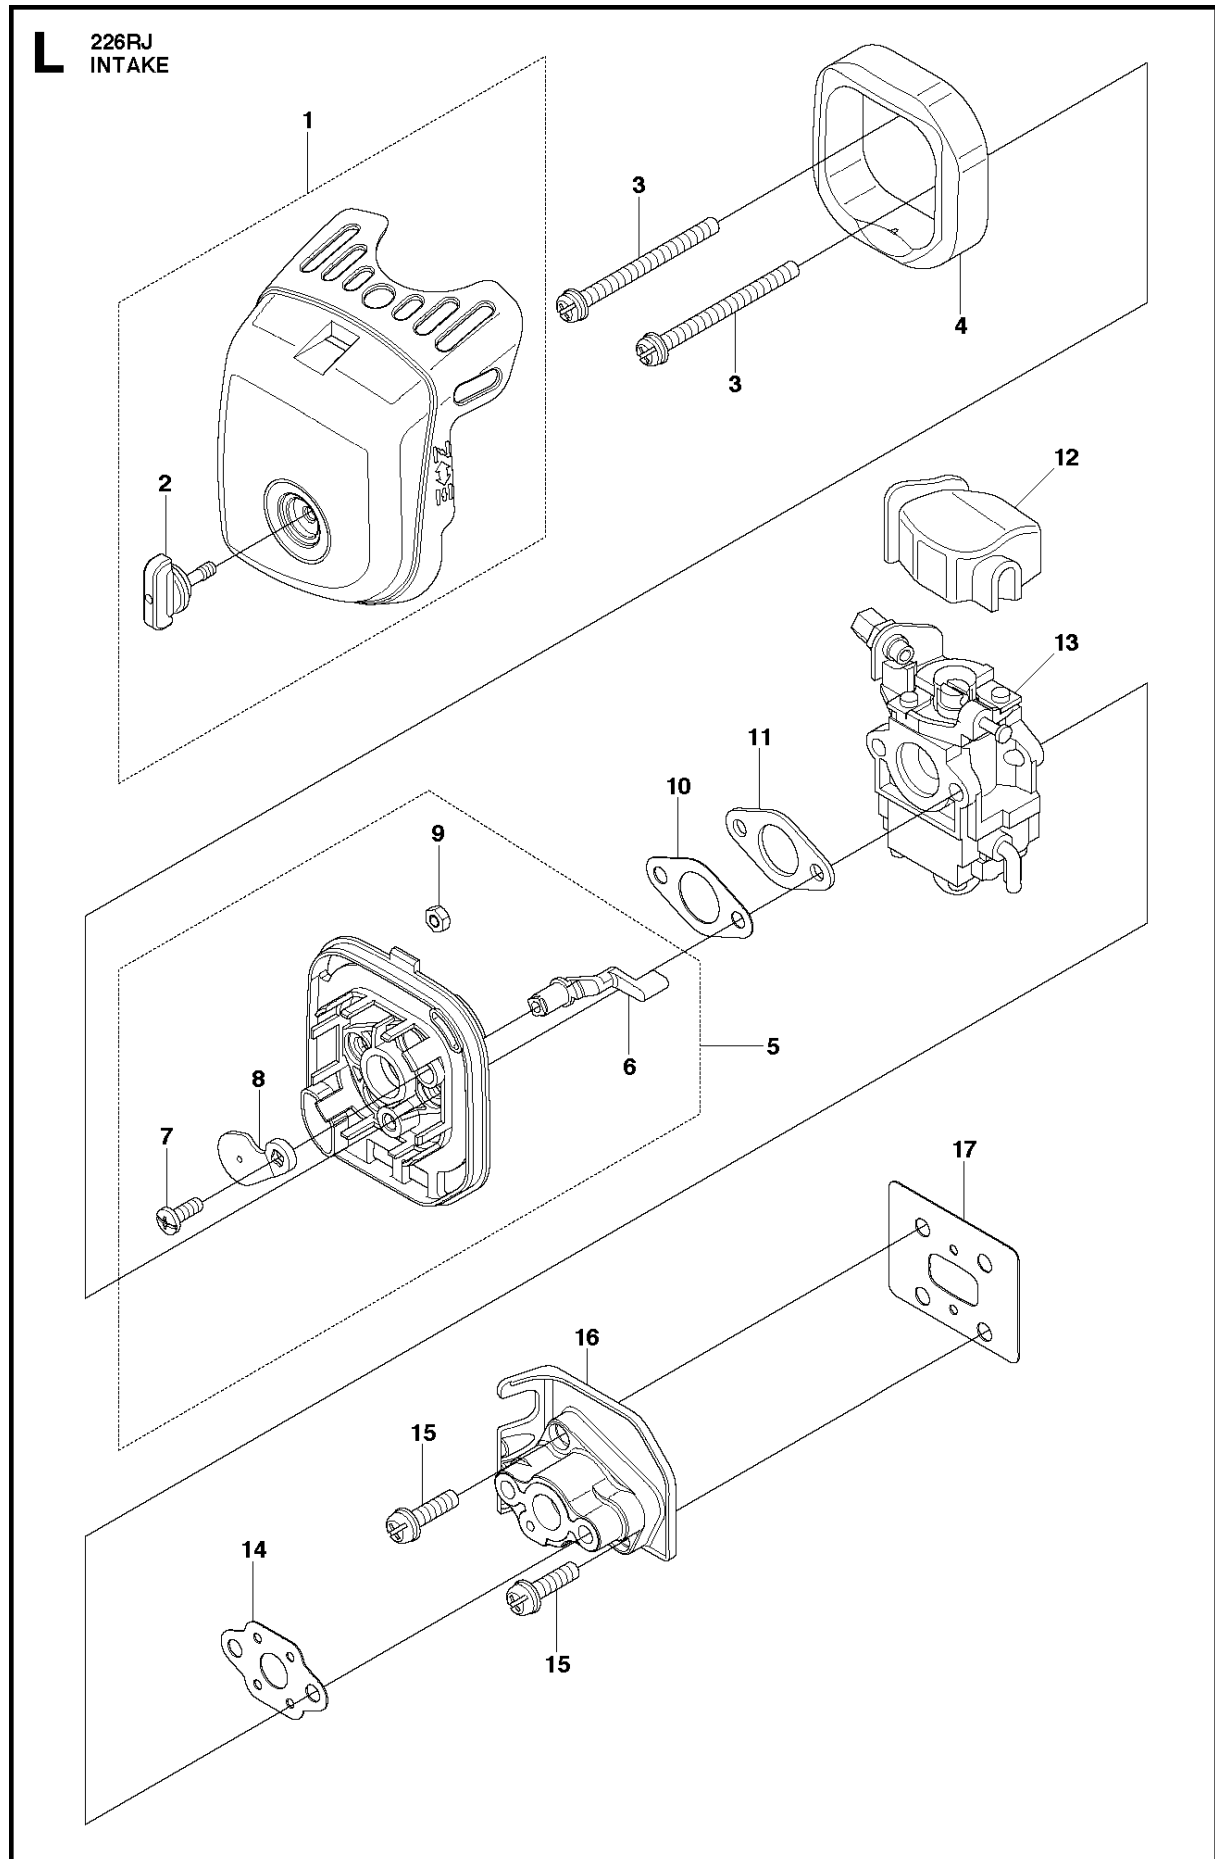

## ACCESSORIES

226 RJ, 2012-06

Ref	Part No	Description	Remark	QTY	KIT
1	521 81 75-01	TOOL-SET		1	
2	514 09 91-01	WRENCH		1	1
3	505 31 19-01	WRENCH	Hex 4	1	1
4	505 31 20-01	BAR		1	1
6	537 31 29-01	TRANSPORT GUARD		1	
7	503 89 01-01	SUPPORT CUP		1	
8	531 00 92-48	FILTER OIL		1	
9	503 97 64-01	GREASE		1	
10	501 19 22-01	TOOL CASING		1	
14	537 21 62-01	HARNESS		1	
15	516 14 47-01	WRENCH	Hex 5	1	

**Q** 226RJ  
CARBURETTOR

## CARBURETOR

226 RJ, 2012-06

Ref	Part No	Description	Remark	QTY	KIT
1	586 50 89-01	CARBURETTOR		1	
2	513 41 08-01	BODY		1	
3	520 95 70-01	SCREEN		1	2
4	521 08 54-01	VALVE.INLET		1	2
5	513 41 07-01	SPRING		1	2
6	520 97 74-01	PEN		1	2
7	505 30 61-01	SCREW		1	2
8	520 97 72-01	LEVER		1	2
9	506 74 09-01	BODY		1	
10	506 74 10-01	COVER		1	
11	505 30 67-01	PUMP		1	
12	505 30 68-01	DIAPHRAGM		1	
13	506 74 08-01	GASKET		1	
14	506 68 98-01	DIAPHRAGM		1	
15	506 74 51-01	GASKET		1	
17	506 73 86-01	RING		1	
18	506 74 12-01	SWIVEL		1	
19	505 30 79-01	SCREW		2	
20	506 74 60-01	BRACKET		1	
23	586 84 63-01	NEEDLE		1	
24	513 30 15-01	SPRING		1	
25	513 43 78-01	O-RING		1	
26	513 43 77-01	WASHER		1	
27	505 30 84-01	RING		1	
28	506 74 11-01	SCREW		4	
29	521 77 01-01	VALVE ASSY		1	
31	506 61 26-01	NUT		1	
32	506 74 13-01	SCREW		1	
33	506 74 61-01	WASHER		1	

## CARBURETOR &amp; AIR FILTER

226 RJ, 2012-06

Ref	Part No	Description	Remark	QTY	KIT
1	527 91 85-01	COVER		1	
2	523 07 13-01	KNOB		1	1
3	510 48 31-01	SCREW		2	
4	521 59 79-01	ELEMENT		1	
5	512 36 27-01	BODY		1	
6	512 36 29-01	LEVER		1	5
7	506 61 40-01	SCREW		1	5
8	512 36 28-01	PLATE.CHOKE		1	5
9	513 45 49-01	SLEEVE		2	5
10	512 38 22-01	GASKET		1	
11	521 77 48-01	PLATE		1	
12	506 74 42-01	COVER		1	
13	586 50 89-01	CARBURETTOR		1	
14	515 40 99-01	GASKET		1	
15	510 48 23-01	SCREW		2	
16	512 35 96-01	INSULATOR		1	
17	515 40 90-01	GASKET		1	