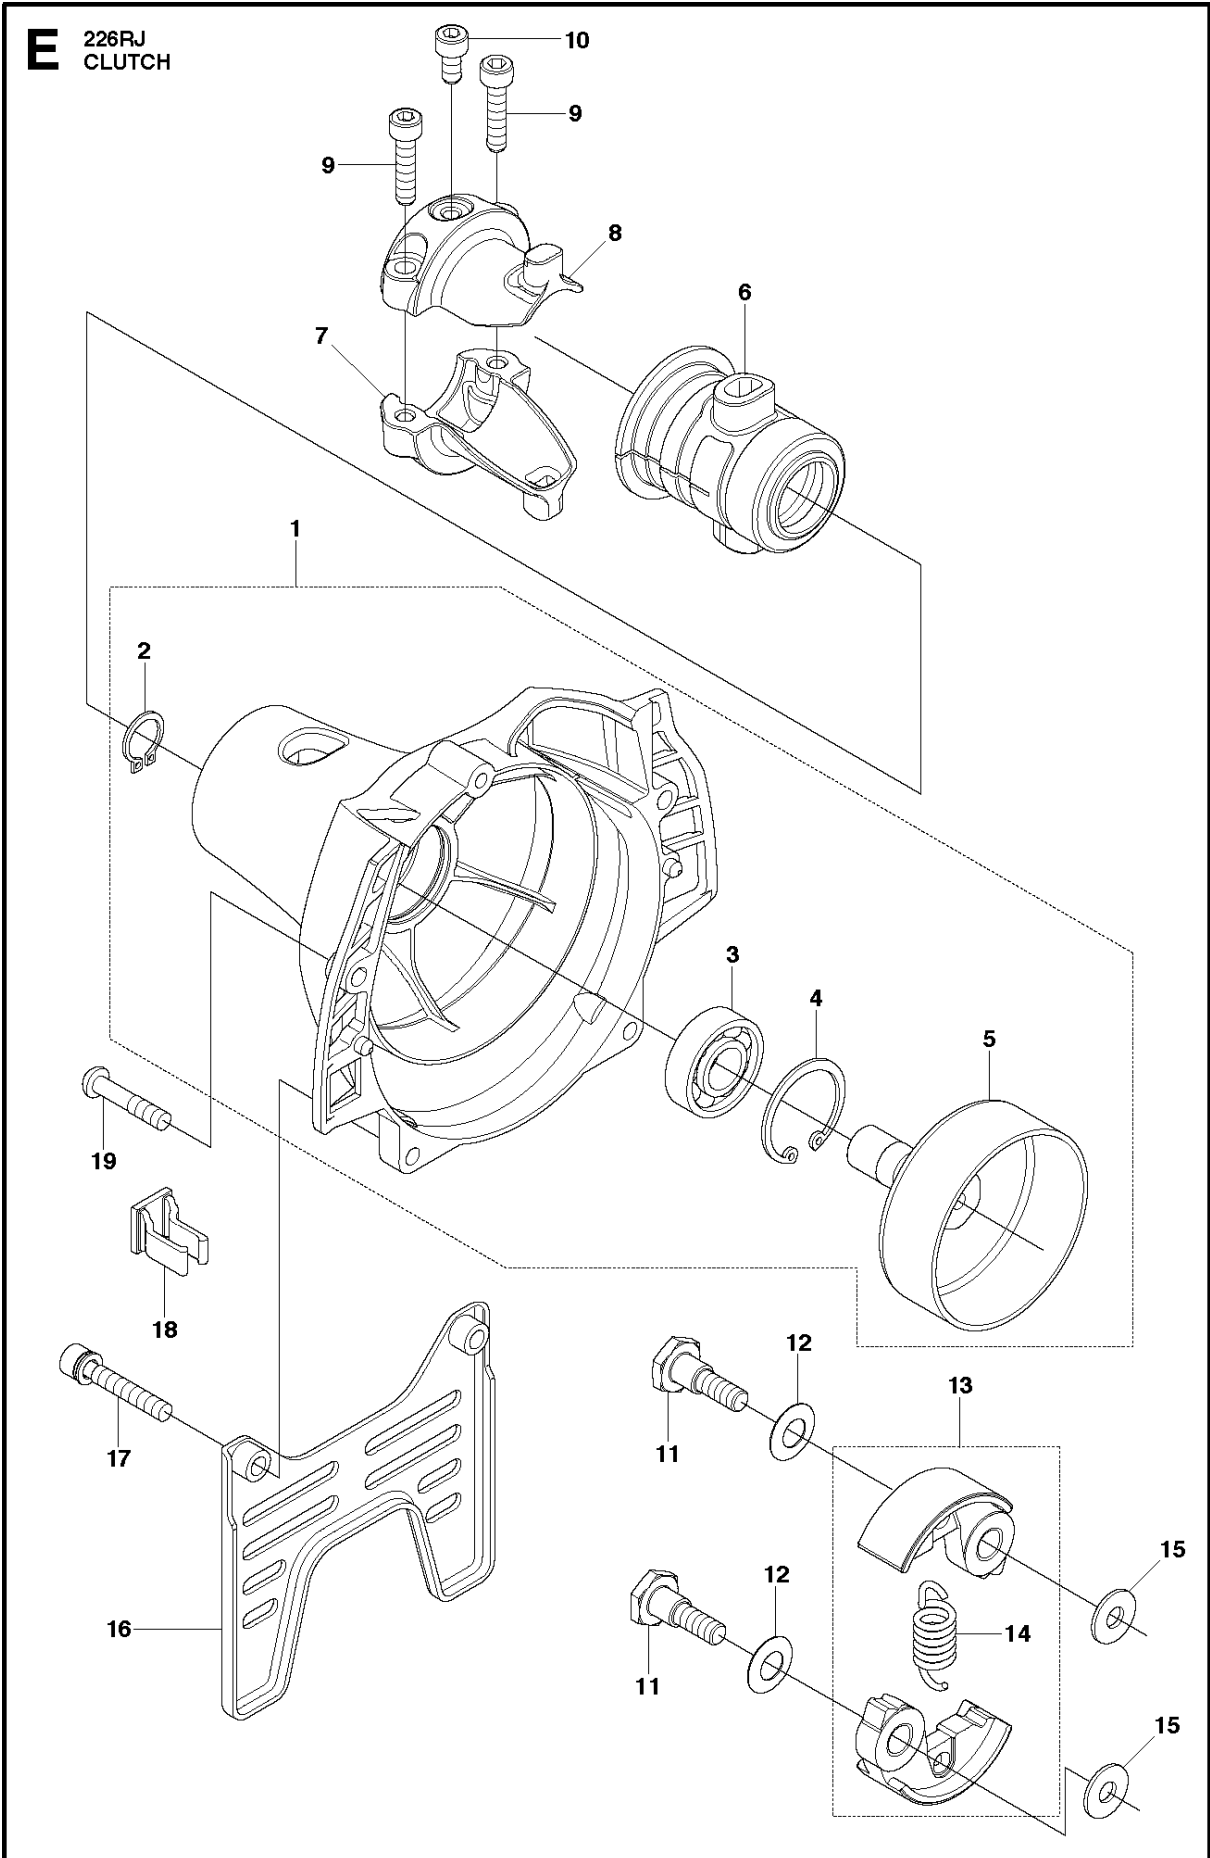

## CARBURETOR

226 RJ, 2012-06

Ref	Part No	Description	Remark	QTY	KIT
1	586 50 89-01	CARBURETTOR		1	
2	513 41 08-01	BODY		1	
3	520 95 70-01	SCREEN		1	2
4	521 08 54-01	VALVE.INLET		1	2
5	513 41 07-01	SPRING		1	2
6	520 97 74-01	PEN		1	2
7	505 30 61-01	SCREW		1	2
8	520 97 72-01	LEVER		1	2
9	506 74 09-01	BODY		1	
10	506 74 10-01	COVER		1	
11	505 30 67-01	PUMP		1	
12	505 30 68-01	DIAPHRAGM		1	
13	506 74 08-01	GASKET		1	
14	506 68 98-01	DIAPHRAGM		1	
15	506 74 51-01	GASKET		1	
17	506 73 86-01	RING		1	
18	506 74 12-01	SWIVEL		1	
19	505 30 79-01	SCREW		2	
20	506 74 60-01	BRACKET		1	
23	586 84 63-01	NEEDLE		1	
24	513 30 15-01	SPRING		1	
25	513 43 78-01	O-RING		1	
26	513 43 77-01	WASHER		1	
27	505 30 84-01	RING		1	
28	506 74 11-01	SCREW		4	
29	521 77 01-01	VALVE ASSY		1	
31	506 61 26-01	NUT		1	
32	506 74 13-01	SCREW		1	
33	506 74 61-01	WASHER		1	

## CARBURETOR &amp; AIR FILTER

226 RJ, 2012-06

Ref	Part No	Description	Remark	QTY	KIT
1	527 91 85-01	COVER		1	
2	523 07 13-01	KNOB		1	1
3	510 48 31-01	SCREW		2	
4	521 59 79-01	ELEMENT		1	
5	512 36 27-01	BODY		1	
6	512 36 29-01	LEVER		1	5
7	506 61 40-01	SCREW		1	5
8	512 36 28-01	PLATE.CHOKE		1	5
9	513 45 49-01	SLEEVE		2	5
10	512 38 22-01	GASKET		1	
11	521 77 48-01	PLATE		1	
12	506 74 42-01	COVER		1	
13	586 50 89-01	CARBURETTOR		1	
14	515 40 99-01	GASKET		1	
15	510 48 23-01	SCREW		2	
16	512 35 96-01	INSULATOR		1	
17	515 40 90-01	GASKET		1	

## CLUTCH

226 RJ, 2012-06

Ref	Part No	Description	Remark	QTY	KIT
1	586 50 84-01	HOUSING		1	
2	516 12 41-01	RING		1	1
3	525 95 32-01	BEARING		1	1
4	506 60 99-01	RING		1	1
5	586 50 85-01	DRUM		1	1
6	512 36 05-01	CUSHION		1	
7	521 76 83-01	BRACKET		1	
8	521 76 82-01	BRACKET		1	
9	526 73 45-01	BOLT		2	
10	526 73 44-01	BOLT		1	
11	513 18 96-01	SCREW		2	
12	521 75 82-01	WASHER		2	
13	506 62 94-01	CLUTCH		1	
14	506 68 58-01	SPRING		1	13
15	505 05 44-01	WASHER		2	
16	511 32 36-01	GUARD		1	
17	514 23 48-01	BOLT		2	
18	521 75 88-01	CLAMP		1	
19	510 48 23-01	SCREW		2	