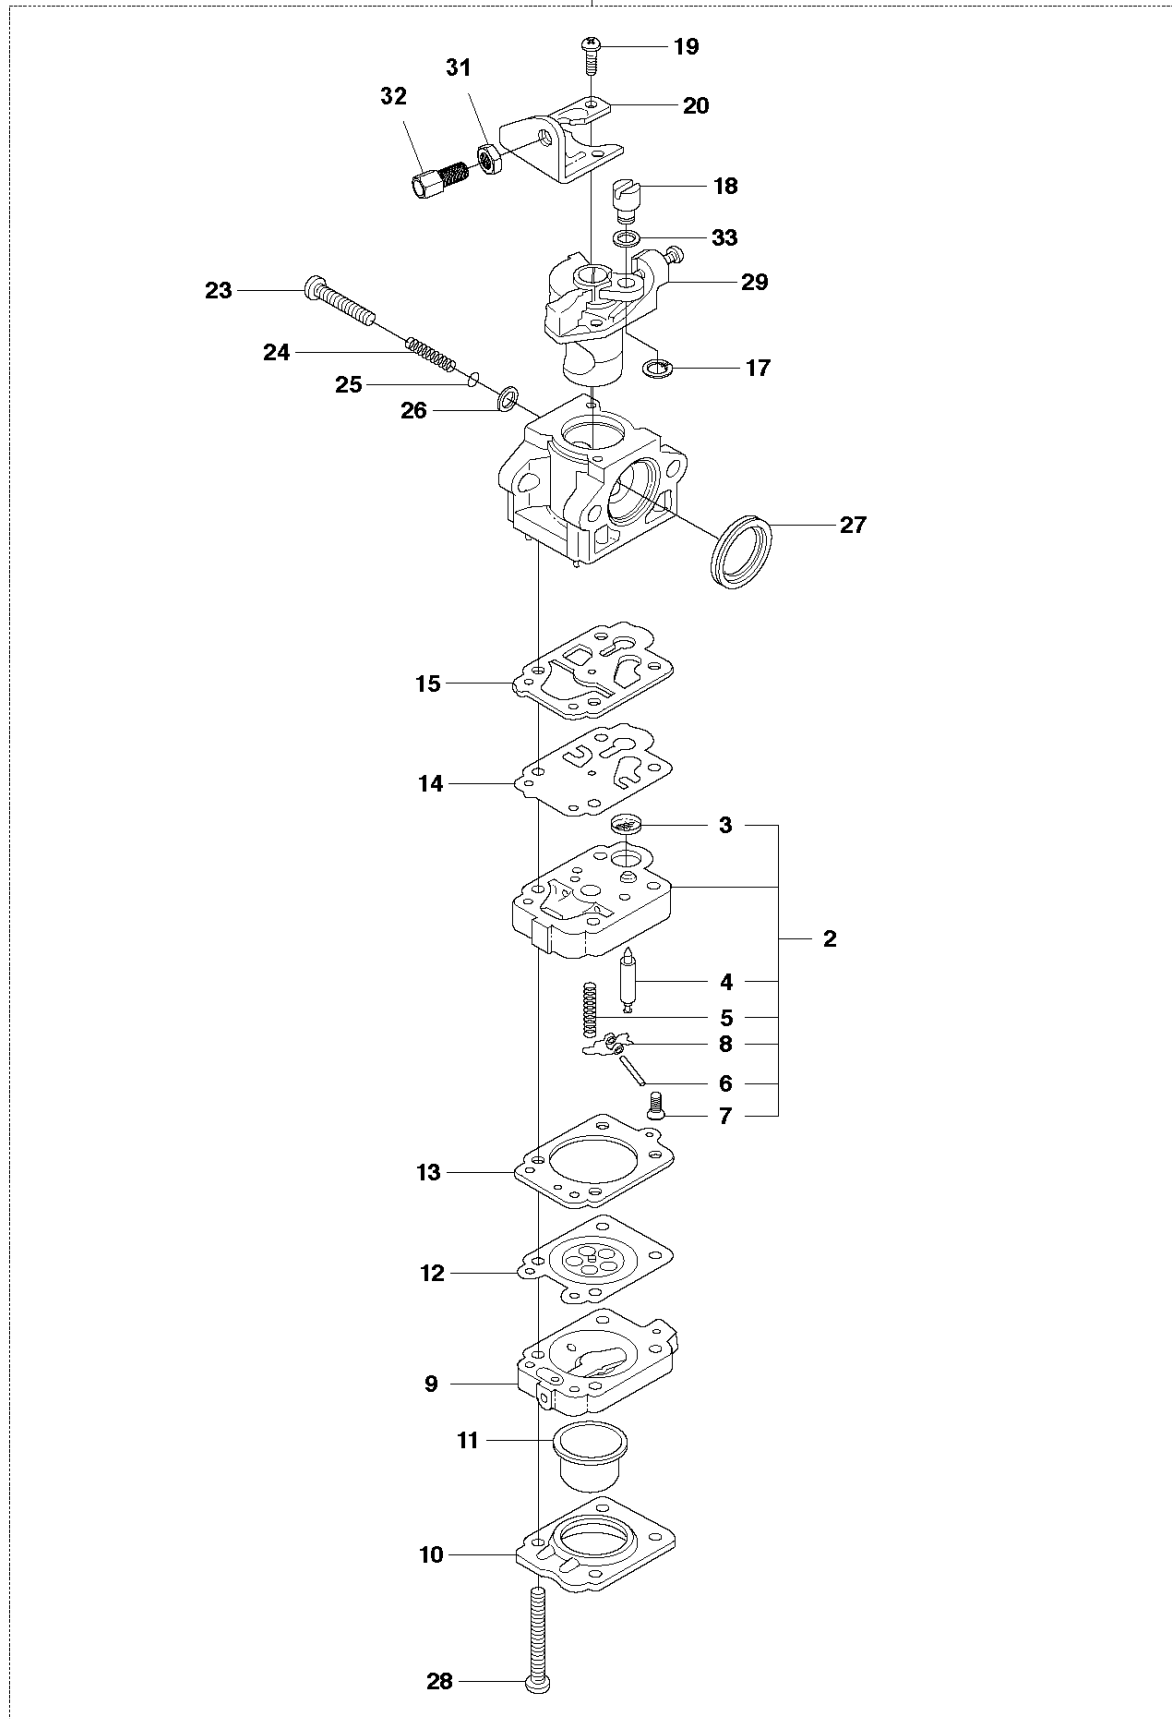

## ACCESSORIES

226 RJ, 2012-06

Ref	Part No	Description	Remark	QTY	KIT
1	521 81 75-01	TOOL-SET		1	
2	514 09 91-01	WRENCH		1	1
3	505 31 19-01	WRENCH	Hex 4	1	1
4	505 31 20-01	BAR		1	1
6	537 31 29-01	TRANSPORT GUARD		1	
7	503 89 01-01	SUPPORT CUP		1	
8	531 00 92-48	FILTER OIL		1	
9	503 97 64-01	GREASE		1	
10	501 19 22-01	TOOL CASING		1	
14	537 21 62-01	HARNESS		1	
15	516 14 47-01	WRENCH	Hex 5	1	

**Q** 226RJ  
CARBURETTOR

## CARBURETOR

226 RJ, 2012-06

Ref	Part No	Description	Remark	QTY	KIT
1	586 50 89-01	CARBURETTOR		1	
2	513 41 08-01	BODY		1	
3	520 95 70-01	SCREEN		1	2
4	521 08 54-01	VALVE.INLET		1	2
5	513 41 07-01	SPRING		1	2
6	520 97 74-01	PEN		1	2
7	505 30 61-01	SCREW		1	2
8	520 97 72-01	LEVER		1	2
9	506 74 09-01	BODY		1	
10	506 74 10-01	COVER		1	
11	505 30 67-01	PUMP		1	
12	505 30 68-01	DIAPHRAGM		1	
13	506 74 08-01	GASKET		1	
14	506 68 98-01	DIAPHRAGM		1	
15	506 74 51-01	GASKET		1	
17	506 73 86-01	RING		1	
18	506 74 12-01	SWIVEL		1	
19	505 30 79-01	SCREW		2	
20	506 74 60-01	BRACKET		1	
23	586 84 63-01	NEEDLE		1	
24	513 30 15-01	SPRING		1	
25	513 43 78-01	O-RING		1	
26	513 43 77-01	WASHER		1	
27	505 30 84-01	RING		1	
28	506 74 11-01	SCREW		4	
29	521 77 01-01	VALVE ASSY		1	
31	506 61 26-01	NUT		1	
32	506 74 13-01	SCREW		1	
33	506 74 61-01	WASHER		1	

## CARBURETOR &amp; AIR FILTER

226 RJ, 2012-06

Ref	Part No	Description	Remark	QTY	KIT
1	527 91 85-01	COVER		1	
2	523 07 13-01	KNOB		1	1
3	510 48 31-01	SCREW		2	
4	521 59 79-01	ELEMENT		1	
5	512 36 27-01	BODY		1	
6	512 36 29-01	LEVER		1	5
7	506 61 40-01	SCREW		1	5
8	512 36 28-01	PLATE.CHOKE		1	5
9	513 45 49-01	SLEEVE		2	5
10	512 38 22-01	GASKET		1	
11	521 77 48-01	PLATE		1	
12	506 74 42-01	COVER		1	
13	586 50 89-01	CARBURETTOR		1	
14	515 40 99-01	GASKET		1	
15	510 48 23-01	SCREW		2	
16	512 35 96-01	INSULATOR		1	
17	515 40 90-01	GASKET		1	