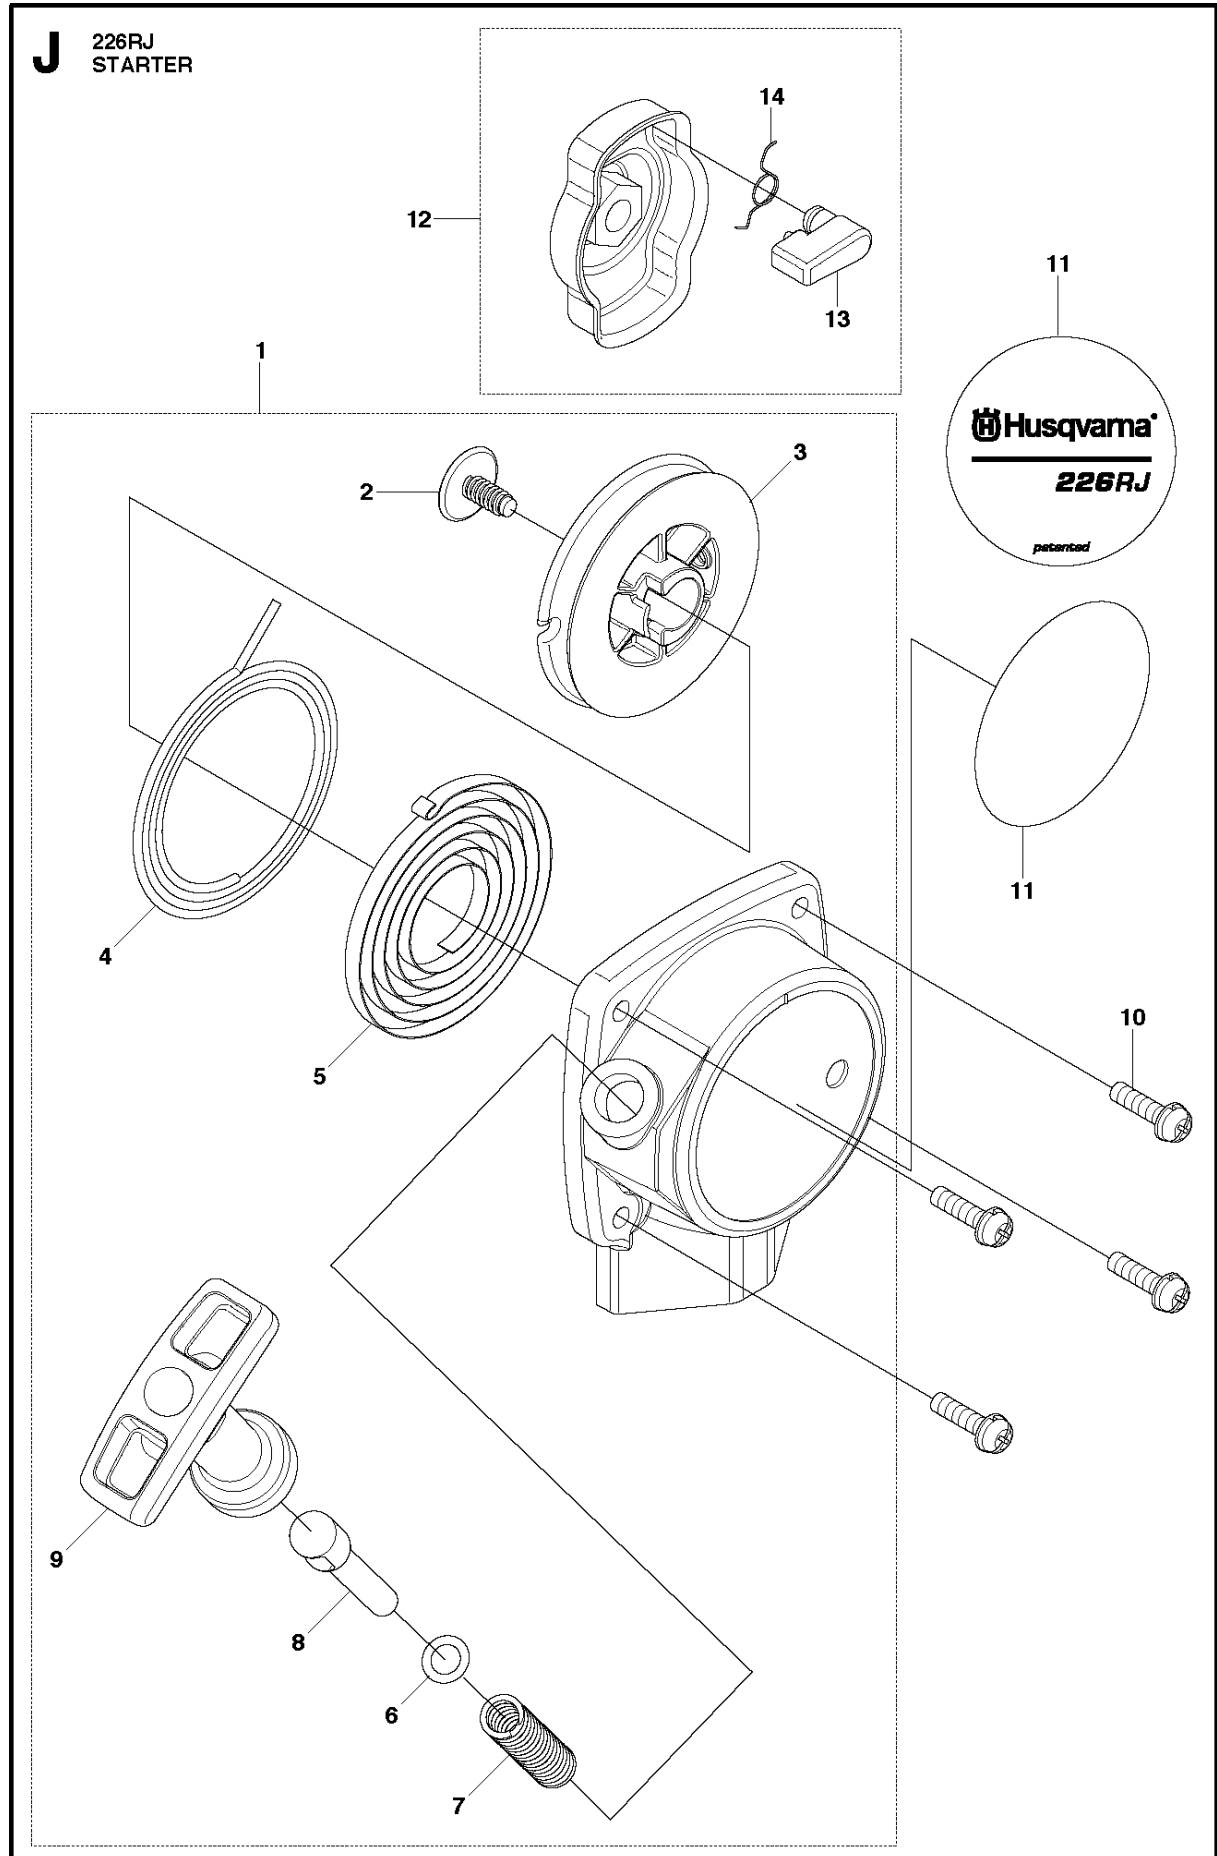

STARTER

226 RJ, 2012-06

Ref	Part No	Description	Remark	QTY	KIT
1	527 91 81-01	RECOIL-A		1	
2	506 61 30-01	SCREW		1	1
3	513 41 68-01	REEL		1	1
4	521 75 94-01	ROPE		1	1
5	504 11 50-01	SPRING.SPIRAL		1	1
6	521 75 96-01	WASHER		1	1
7	521 75 99-01	SPRING		1	1
8	521 75 98-01	COLLAR		1	1
9	521 75 97-01	KNOB		1	1
10	512 36 10-01	SCREW		4	
11	579 01 48-01	DECAL		1	
12	513 41 73-01	PULLEY		1	
13	513 41 77-01	RATCHET		1	12
14	513 41 78-01	SPRING		1	12