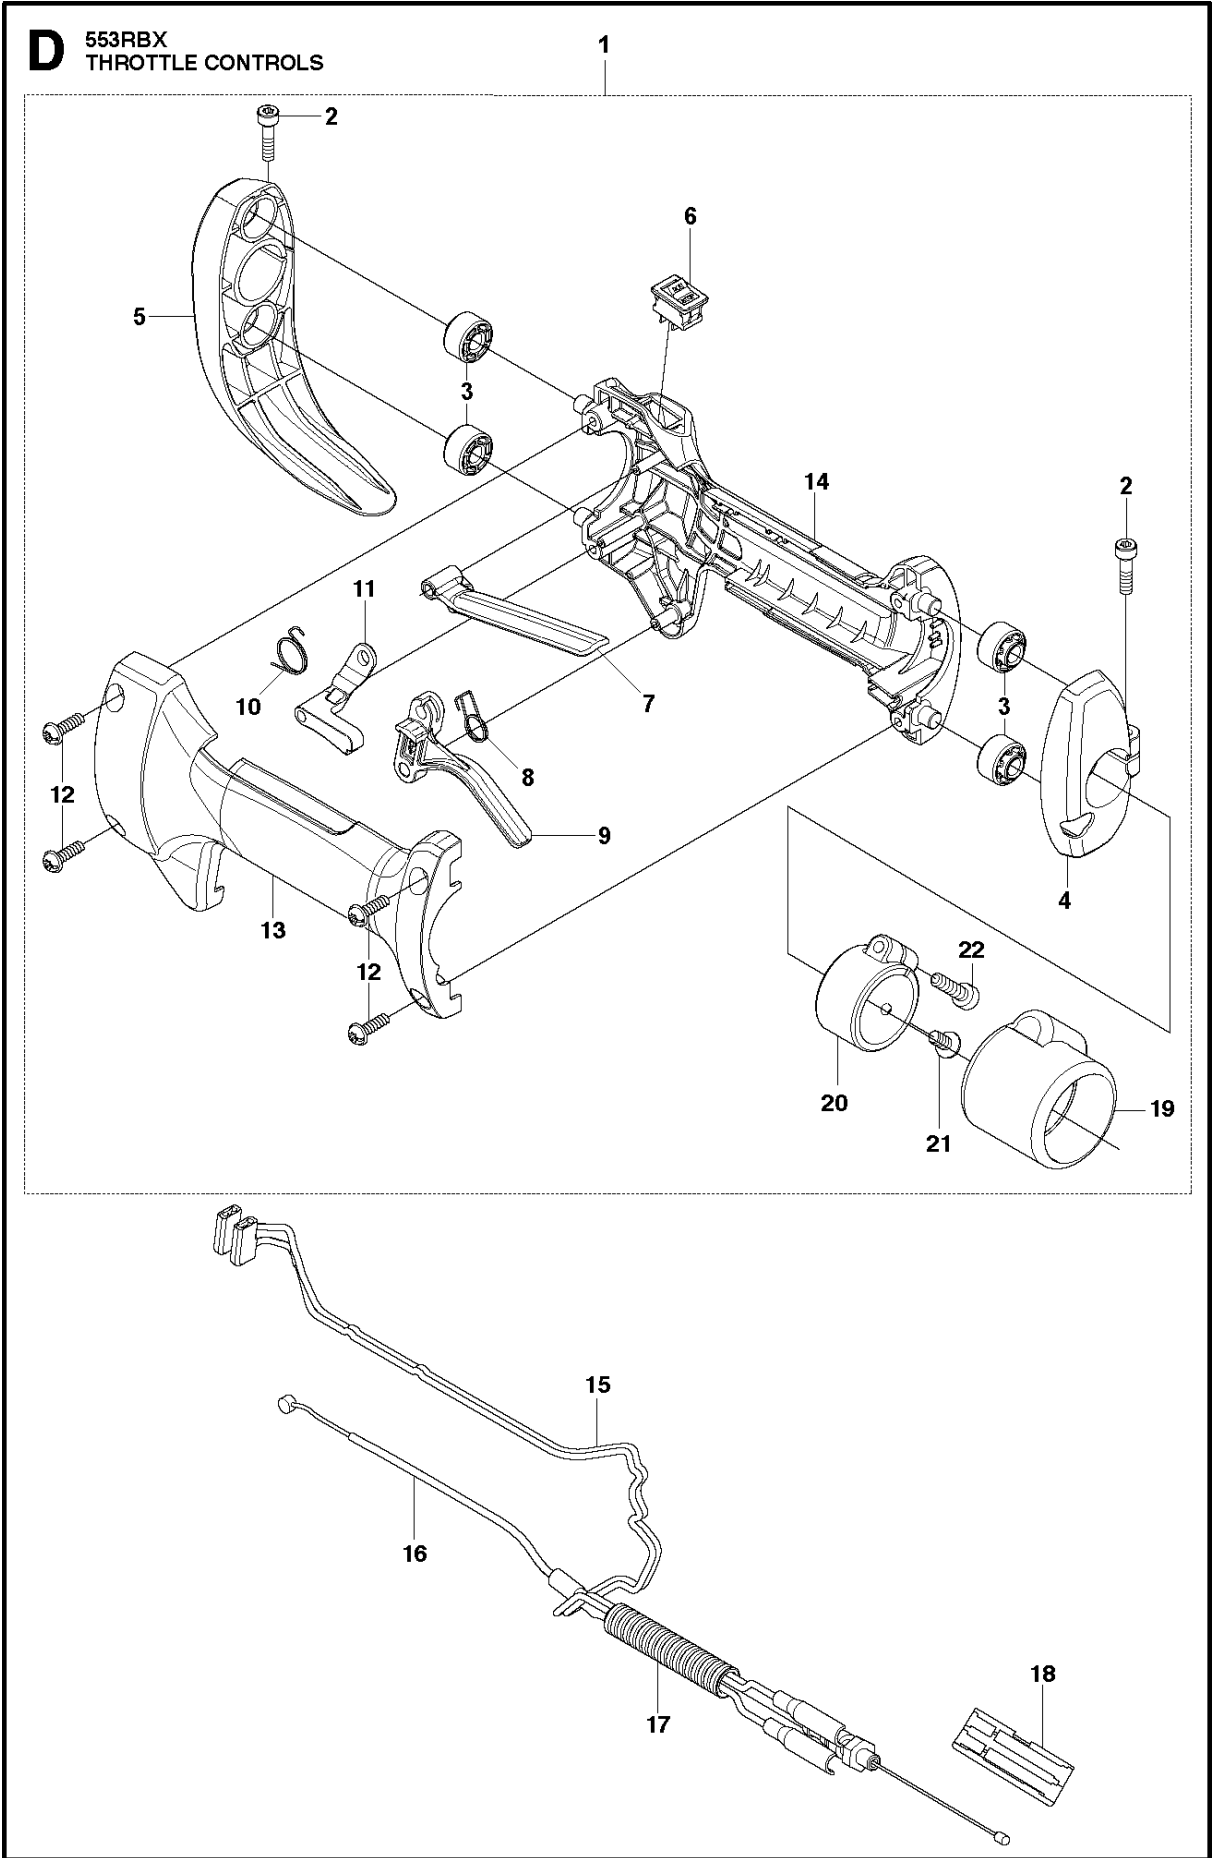

Ref	Part No	Description	Remark	QTY	KIT
1	521 99 18-02	HARNES ASSY		1	
2	522 48 74-01	WAIST-BELT		1	1
3	537 33 15-01	HARNES		1	1
4	521 99 14-01	SHOULDER STRAP		1	1
5	521 88 77-01	GROMMET		5	1
6	503 21 75-72	SCREW IHSCFT		5	1
7	503 74 01-02	SNAP		2	1
8	522 48 39-01	HOLDER ASSY		1	1
9	725 53 70-06	SCREW IHSCM		1	1
10	731 23 16-01	HEXAGON NUT		1	1
11	522 02 88-01	SPRING		3	1
12	503 20 03-12	SCREW IHSCFM		3	1
13	521 91 03-01	SPRING HOLDER		3	1
14	510 36 36-01	FRAME		1	1
15	503 21 06-19	SCREW IHSC		3	1
16	731 23 14-01	HEXAGON NUT		3	1
17	731 23 16-01	HEXAGON NUT		1	1
18	725 24 93-71	SCREW EHHM		1	1
19	734 11 72-01	WASHER		1	1

Ref	Part No	Description	Remark	QTY	KIT
1	521 64 80-01	PULLEY ASSY		1	
2	516 15 55-01	E-RING		2	1
3	521 63 84-01	SPRING		2	1
4	525 43 24-01	PAWL		2	1
5	525 43 20-01	STARTER ASSY		1	
6	525 43 23-01	SCREW		1	5
7	525 43 22-01	PLATE		1	5
8	521 63 80-01	SPRING		1	5
9	521 64 81-01	REEL		1	5
10	521 63 77-01	ROPE		1	5
11	521 63 74-01	SPRING		1	5
12	521 61 79-01	KNOB		1	5
13	506 61 65-01	BOLT		4	
14	522 78 03-05	LABEL		1	