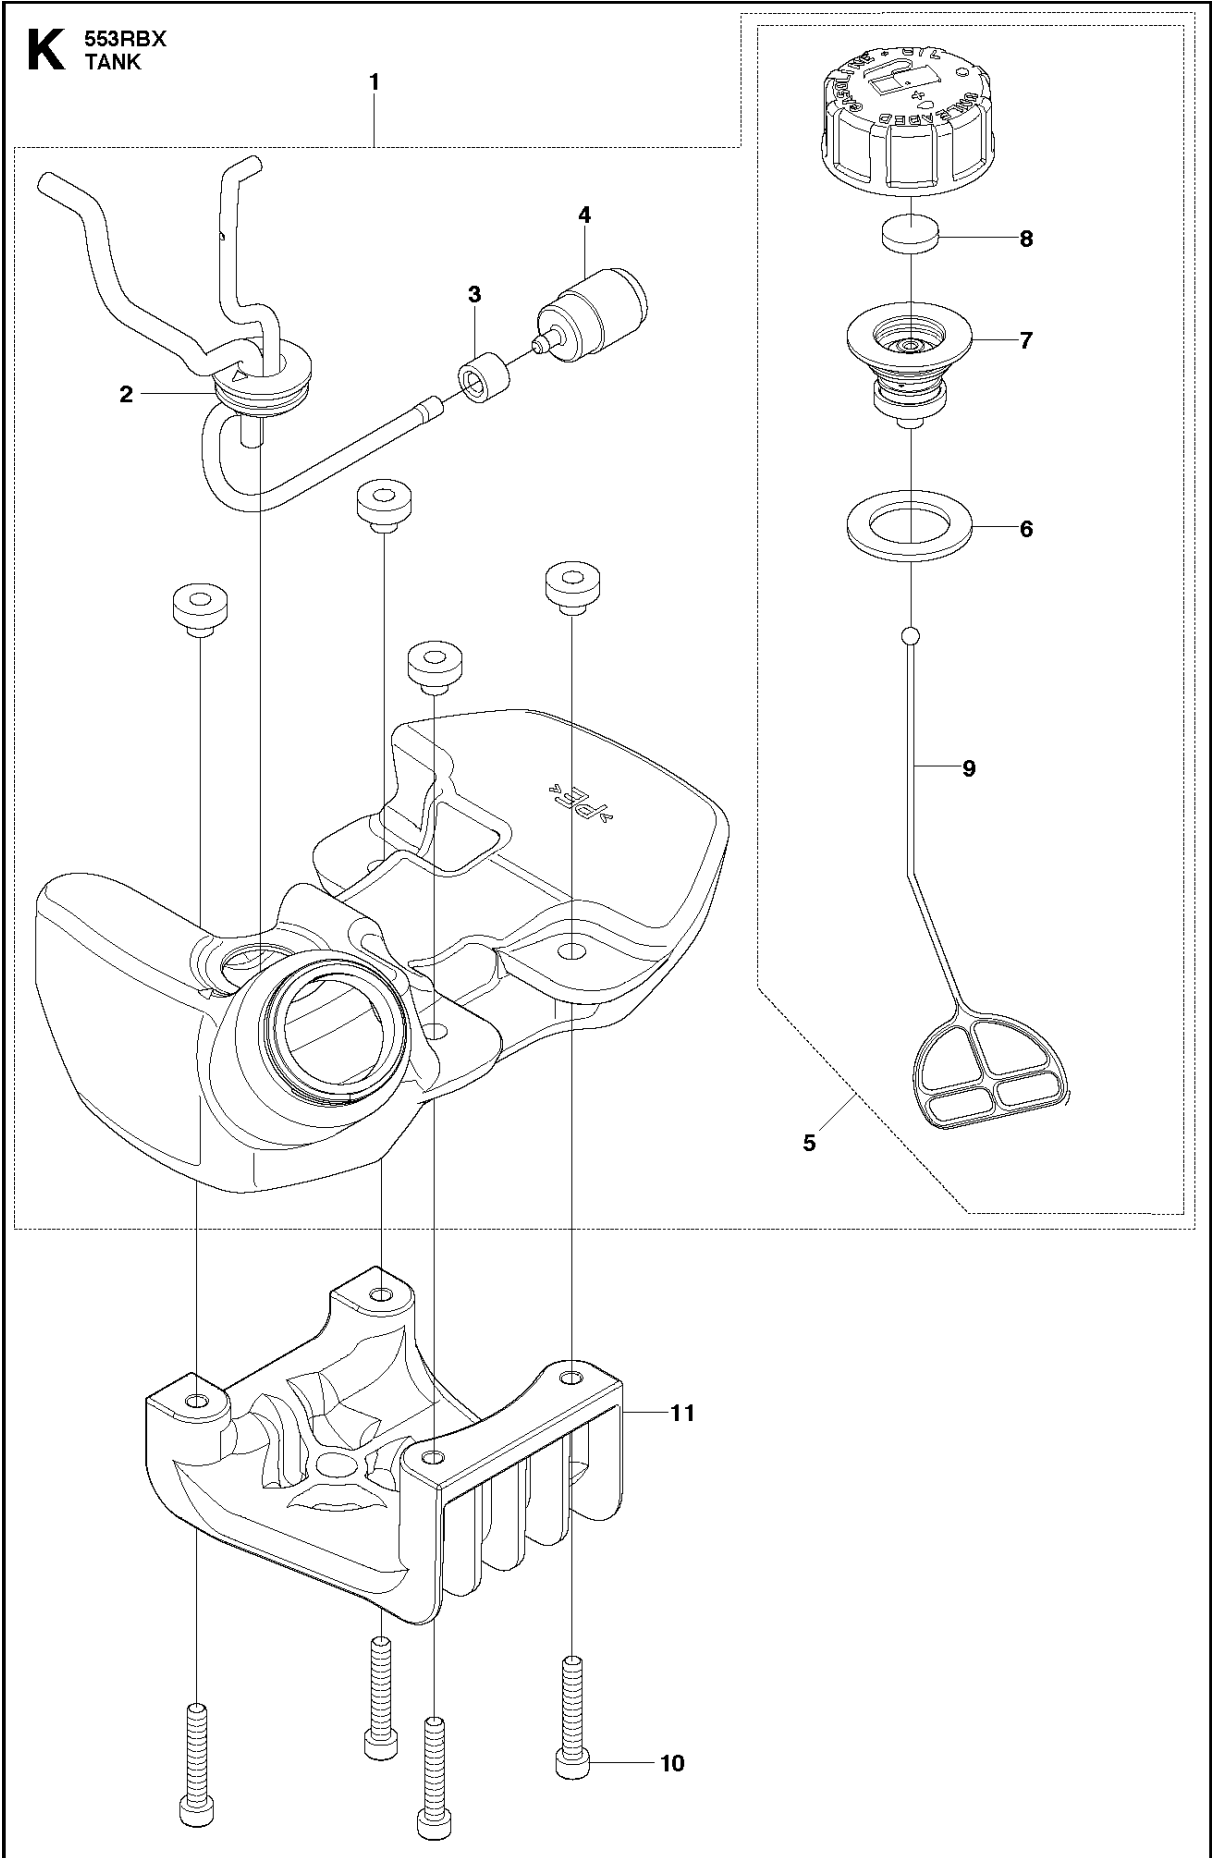

CYLINDER COVER

553 RBX, 2012-08

Ref	Part No	Description	Remark	QTY KIT
1	510 17 32-01	CYLINDER COVER		1
2	522 78 03-05	LABEL		1
3	521 51 59-01	BOLT		2
4	521 86 36-01	SCREW		2

CYLINDER PISTON

553 RBX, 2012-08

Ref	Part No	Description	Remark	QTY KIT	
1	521 63 42-01	CYLINDER-COMP		1	
2	521 63 45-01	COVER		1	1
3	521 63 44-01	COVER		1	1
4	521 63 46-01	GASKET		2	1
5	521 51 56-01	BOLT		8	1
6	521 23 34-01	SPARK PLUG		1	
7	506 61 60-01	BOLT		4	
8	582 30 68-01	PISTON		1	
9	521 74 55-01	RING		2	8
10	521 05 72-01	SNAP RING		2	8
11	516 99 80-01	PISTON PIN		1	8
12	521 63 62-01	PISTON		1	8
13	516 81 50-01	WASHER		2	8
14	516 31 34-01	BEARING		1	8
15	521 63 43-01	GASKET		1	