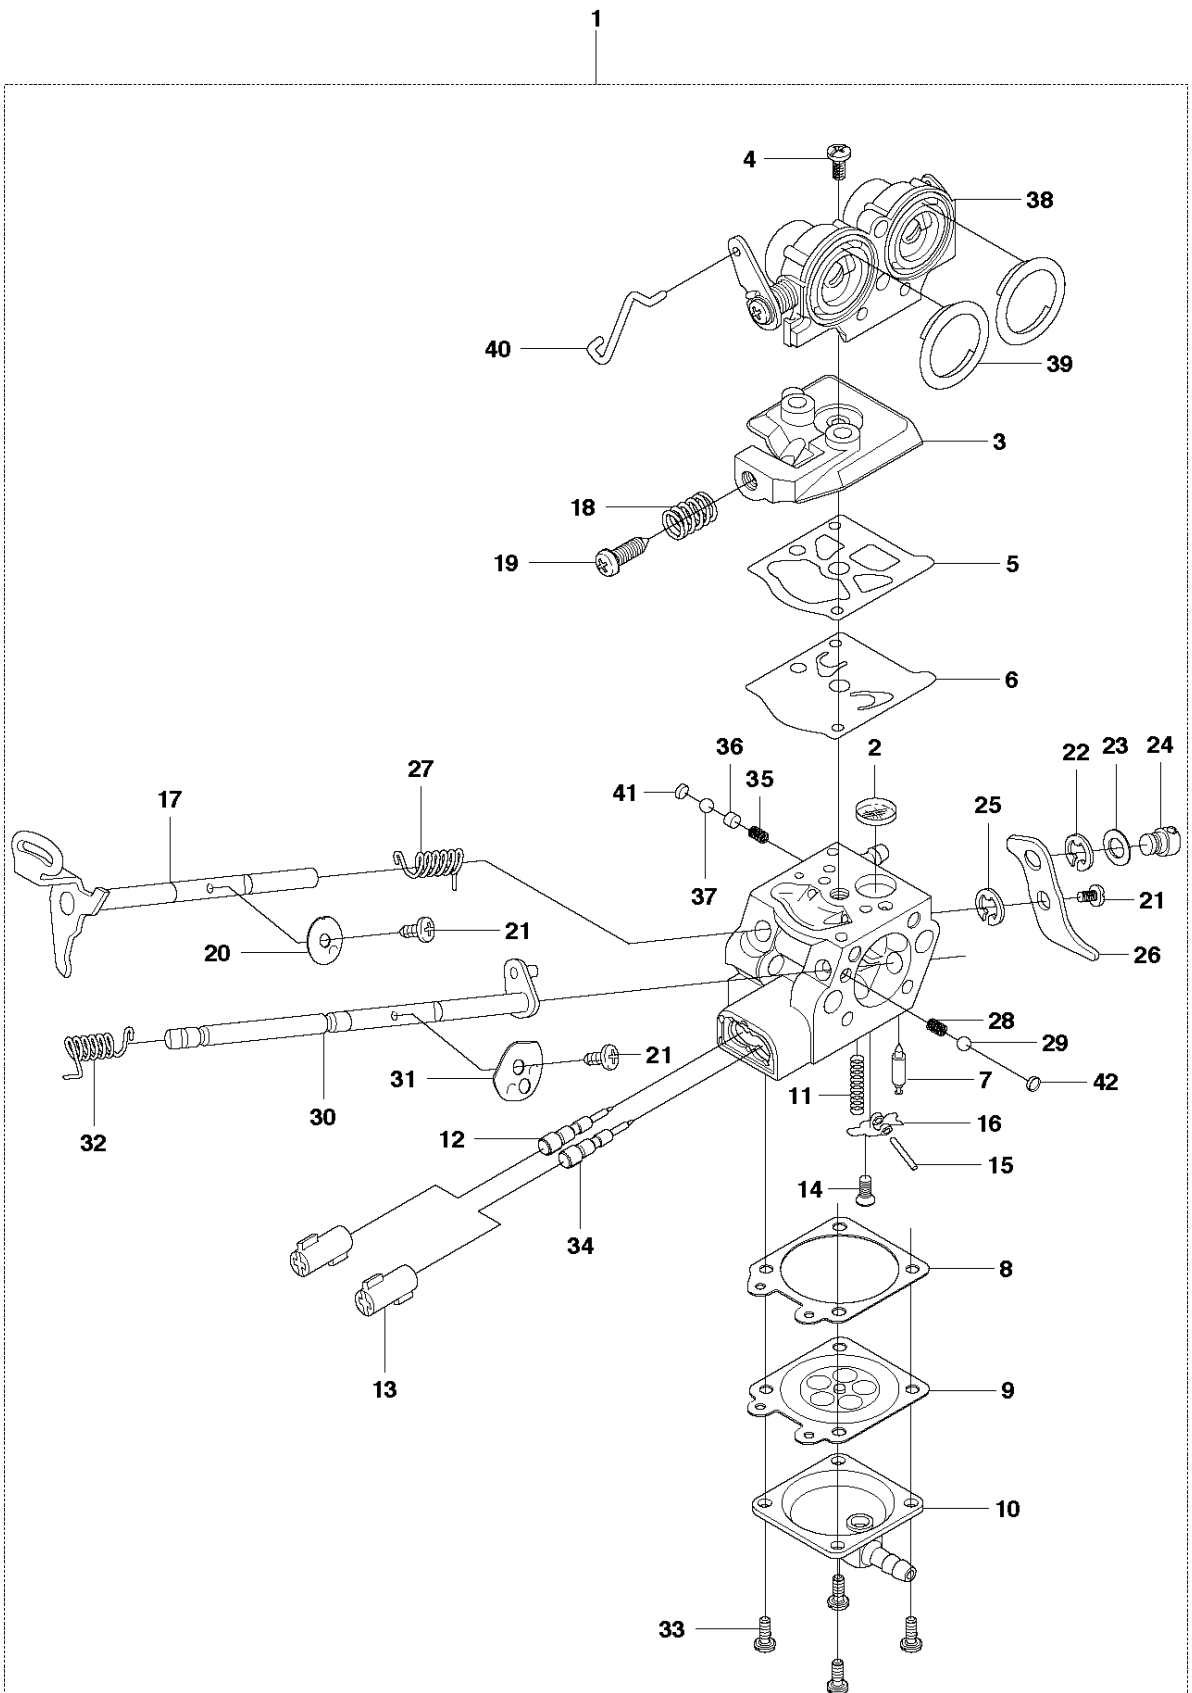

SPARE PARTS LIST

BRUSHCUTTERS/CLEARING SAWS

553 RBX, 2012-08

R 553RBX
ACCESSORIES

ACCESSORIES

553 RBX, 2012-08

Ref	Part No	Description	Remark	QTY KIT
1	506 68 61-01	COMBINATION WRENCH		1
2	505 31 20-01	BAR		1
3	516 15 38-01	DRIVER		1
4	544 35 91-01	TRANSPORT GUARD		1
5	516 01 45-01	SUPPORT CUP		1
6	531 00 92-48	FILTER OIL		1
7	503 97 64-01	GREASE		1
8	501 19 22-01	TOOL		1

S 553RBX
ACCESSORIES

ACCESSORIES

553 RBX, 2012-08

Ref	Part No	Description	Remark	QTY	KIT
1	537 33 16-03	SPLASH GUARD		1	
2	537 39 63-03	SPLASH GUARD		1	1
3	503 21 68-25	SCREW IHSCFT		1	1,2
4	503 79 88-01	BLADE		1	1,2
5	544 12 45-01	RETAINER		1	1,2
6	537 38 72-01	SNAP		4	1,2

Q 553RBX
CARBURETTOR

CARBURETOR

553 RBX, 2012-08

Ref	Part No	Description	Remark	QTY	KIT
1	574 18 45-01	CARBURETOR		1	
2	505 05 51-01	SCREEN		1	1
3	521 63 98-01	COVER		1	1
4	521 64 00-01	SCREW		1	1
5	505 05 54-01	GASKET		1	1
6	516 22 17-01	DIAPHRAGM		1	1
7	505 05 56-01	VALVE.INLET		1	1
8	505 05 63-01	GASKET		1	1
9	505 30 68-01	DIAPHRAGM		1	1
10	521 63 97-01	COVER		1	1
11	516 35 07-01	SPRING		1	1
12	525 55 45-01	NEEDLE		1	1
13	521 11 69-01	HUB CAP		2	1
14	505 05 59-01	SCREW		1	1
15	505 05 58-01	PEN		1	1
16	505 05 60-01	LEVER		1	1
17	525 55 46-01	SHAFT		1	1
18	516 27 94-01	SPRING		1	1
19	516 21 38-01	SCREW		1	1
20	525 55 47-01	VALVE		1	1
21	505 05 67-01	SCREW		3	1
22	506 61 25-01	RING		1	1
23	516 52 42-01	WASHER		1	1
24	516 52 38-01	SWIVEL		1	1
25	505 05 65-01	RING		1	1
26	521 64 55-01	LEVER		1	1
27	505 05 68-01	SPRING		1	1
28	521 06 61-01	SPRING		1	1
29	521 06 55-01	FRICTION BALL		1	1
30	521 64 51-01	SHAFT ASSY		1	1
31	525 55 49-01	VALVE		1	1
32	521 06 65-01	RETURN SPRING		1	1
33	505 05 78-01	SCREW		4	1
34	516 93 58-01	NEEDLE		1	1
35	505 05 79-01	SPRING		1	1
36	505 05 80-01	PISTON		1	1
37	506 12 30-01	LIGHTING KIT		1	1
38	521 64 09-01	BODY		1	1
39	525 41 93-01	PACKING		2	1
40	521 64 16-01	ROD		1	1
41	516 34 29-01	PLUG		1	1
42	525 55 50-01	PLUG		1	1