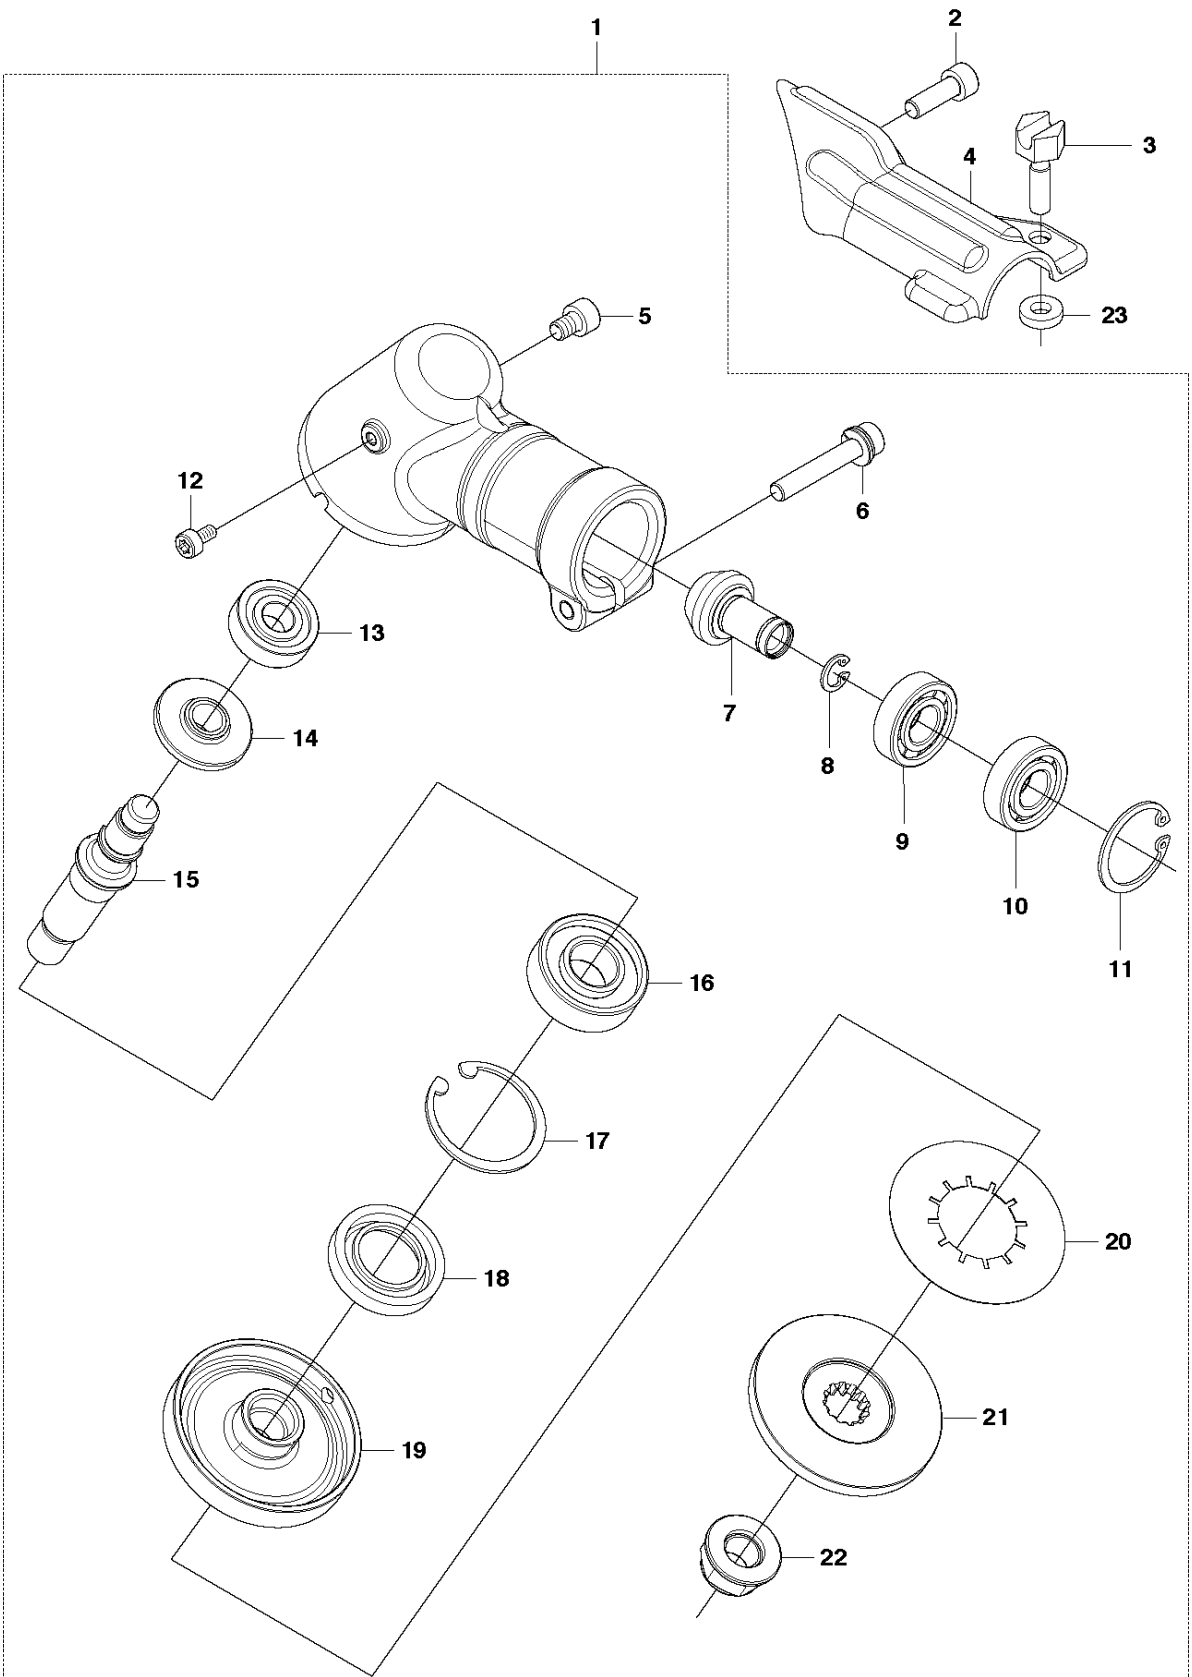

A 553RBX
GEAR

GEARS

553 RBX, 2012-08

Ref	Part No	Description	Remark	QTY	KIT
1	525 34 86-01	BEVEL GEAR ASSY		1	
2	521 74 65-01	BOLT		1	
3	537 18 95-01	SCREW		1	
4	510 24 10-01	BRACKET		1	
5	521 86 20-01	BOLT		1	1
6	521 86 24-01	BOLT		1	1
7	525 34 89-01	PINION		1	1
8	516 12 41-01	RING		1	1
9	516 12 79-01	BEARING		1	1
10	516 13 00-01	BEARING		1	1
11	506 60 99-01	RING		1	1
12	521 86 08-01	BOLT		1	1
13	516 12 78-01	BALL BEARING		1	1
14	525 34 88-01	GEAR		1	1
15	525 34 87-01	SHAFT		1	1
16	516 13 17-01	BALL BEARING		1	1
17	505 29 40-01	RING		1	1
18	521 52 22-01	SEAL		1	1
19	525 34 90-01	HOLDER		1	1
20	521 65 60-01	PLATE		1	1
21	521 66 22-01	HOLDER		1	1
22	502 29 11-01	NUT BLADE		1	1
23	574 40 44-01	LOCKING NUT		1