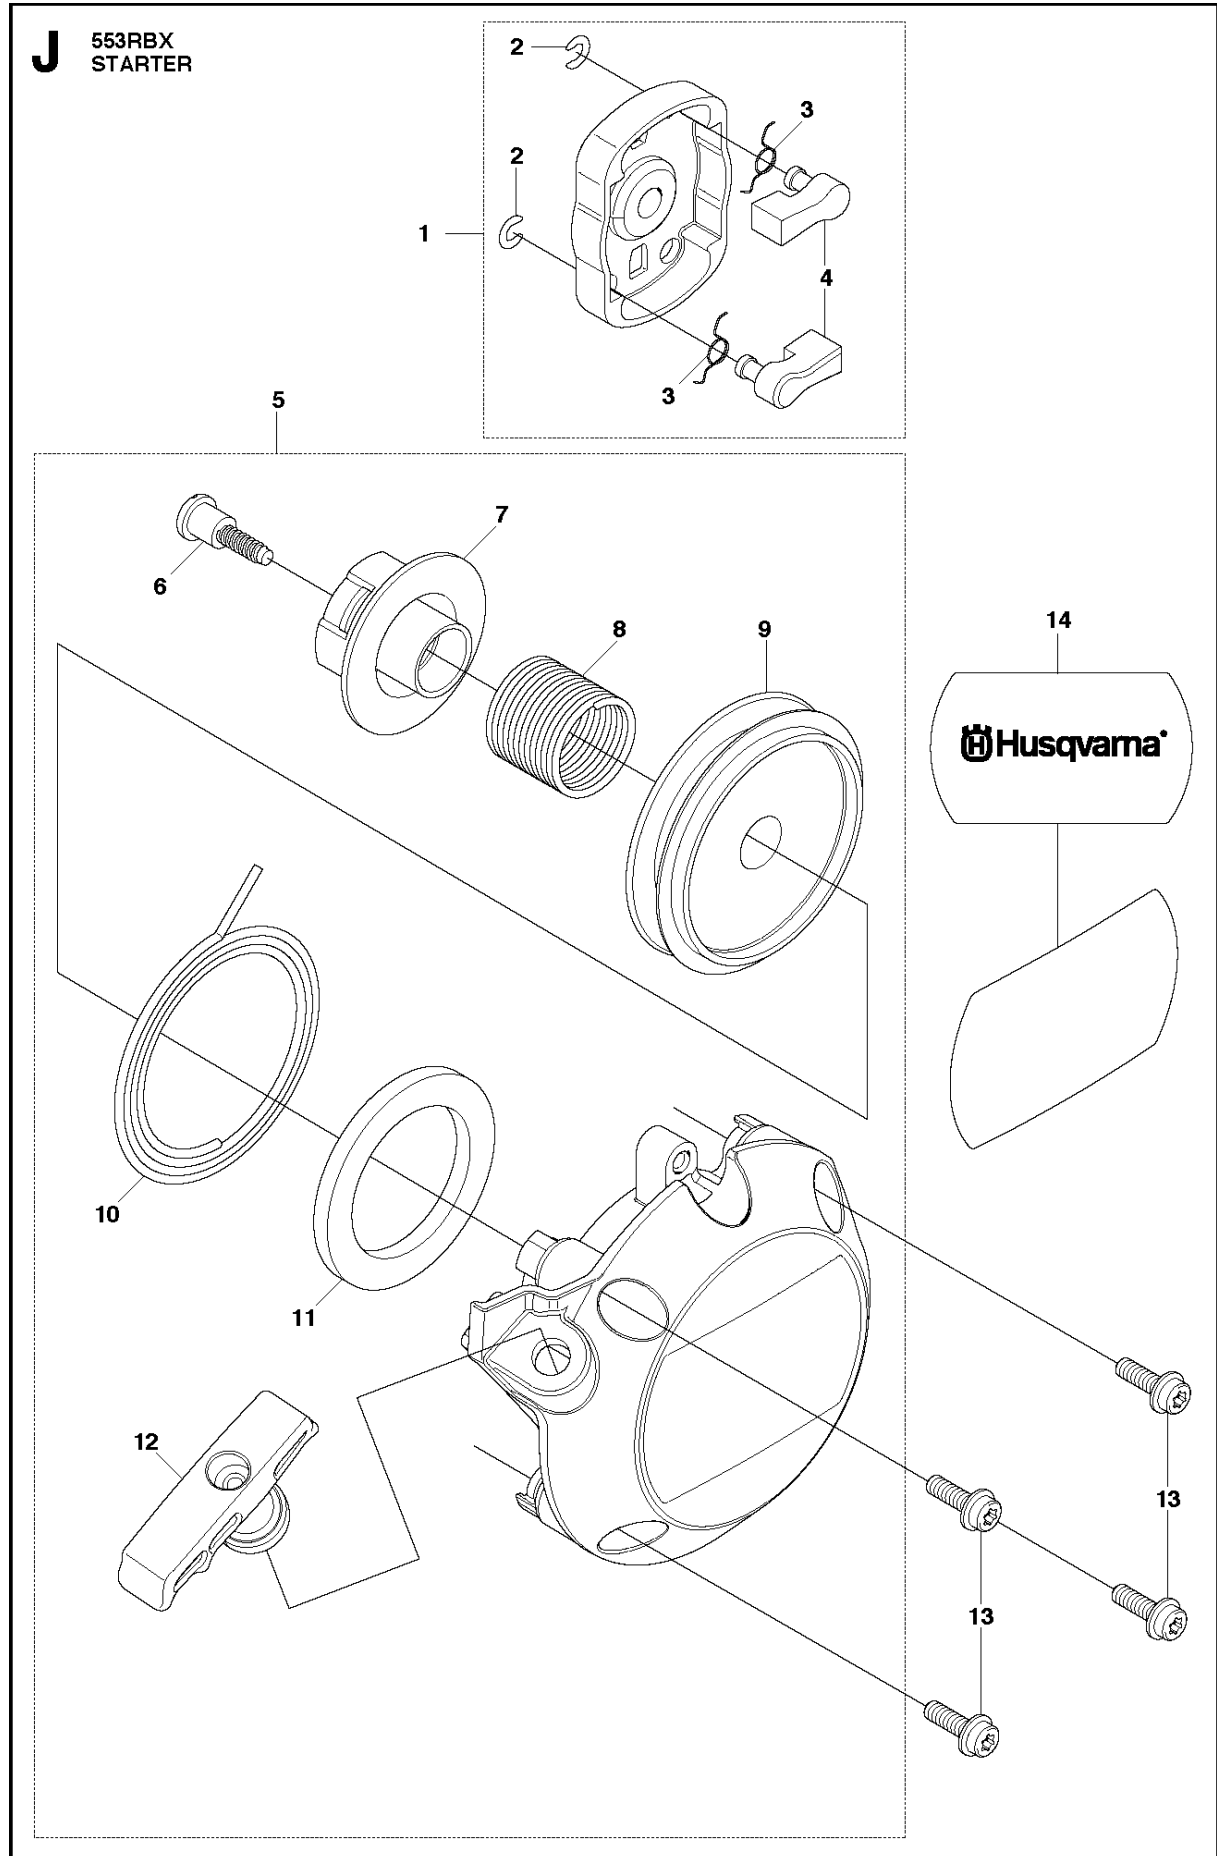

STARTER

553 RBX, 2012-08

Ref	Part No	Description	Remark	QTY	KIT
1	521 64 80-01	PULLEY ASSY		1	
2	516 15 55-01	E-RING		2	1
3	521 63 84-01	SPRING		2	1
4	525 43 24-01	PAWL		2	1
5	525 43 20-01	STARTER ASSY		1	
6	525 43 23-01	SCREW		1	5
7	525 43 22-01	PLATE		1	5
8	521 63 80-01	SPRING		1	5
9	521 64 81-01	REEL		1	5
10	521 63 77-01	ROPE		1	5
11	521 63 74-01	SPRING		1	5
12	521 61 79-01	KNOB		1	5
13	506 61 65-01	BOLT		4	
14	522 78 03-05	LABEL		1