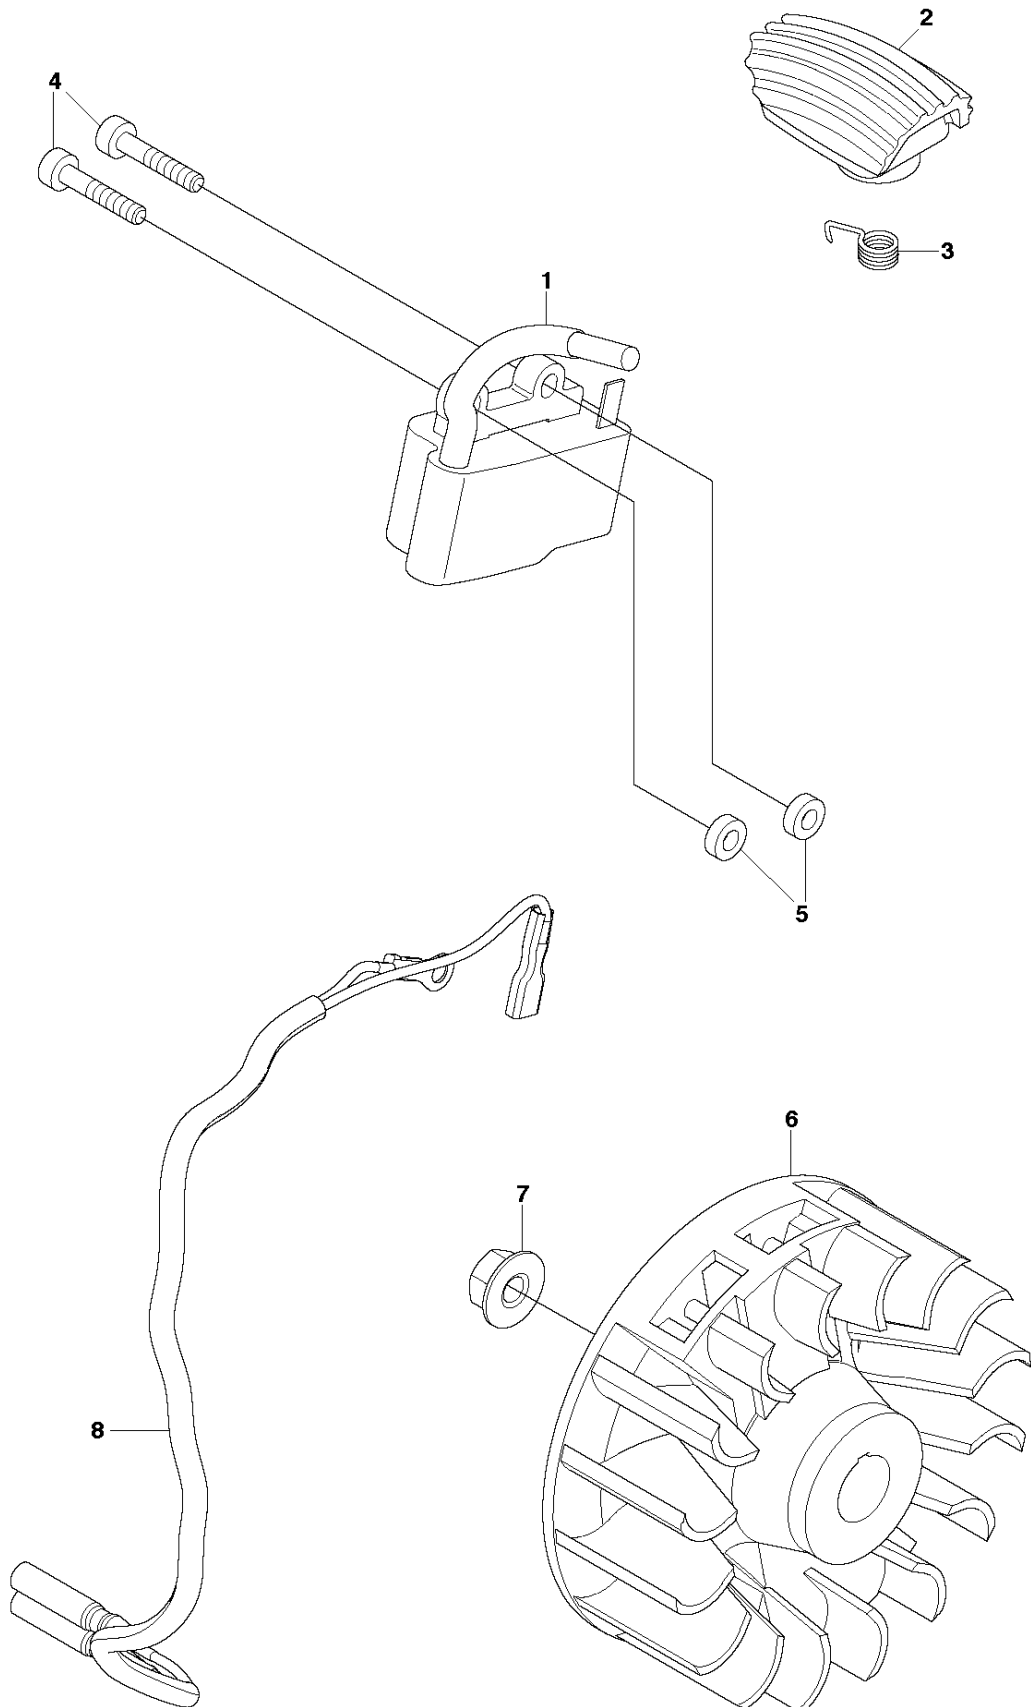

F 553RBX
IGNITION

IGNITION SYSTEM

553 RBX, 2012-08

Ref	Part No	Description	Remark	QTY KIT
1	521 64 87-01	COIL		1
2	521 61 00-01	HUB CAP		1
3	505 29 89-01	SPRING		1
4	521 86 09-01	BOLT		2
5	506 61 12-01	SPACER		2
6	521 64 79-01	ROTOR		1
7	516 31 39-01	NUT		1
8	512 31 20-01	CORD		1