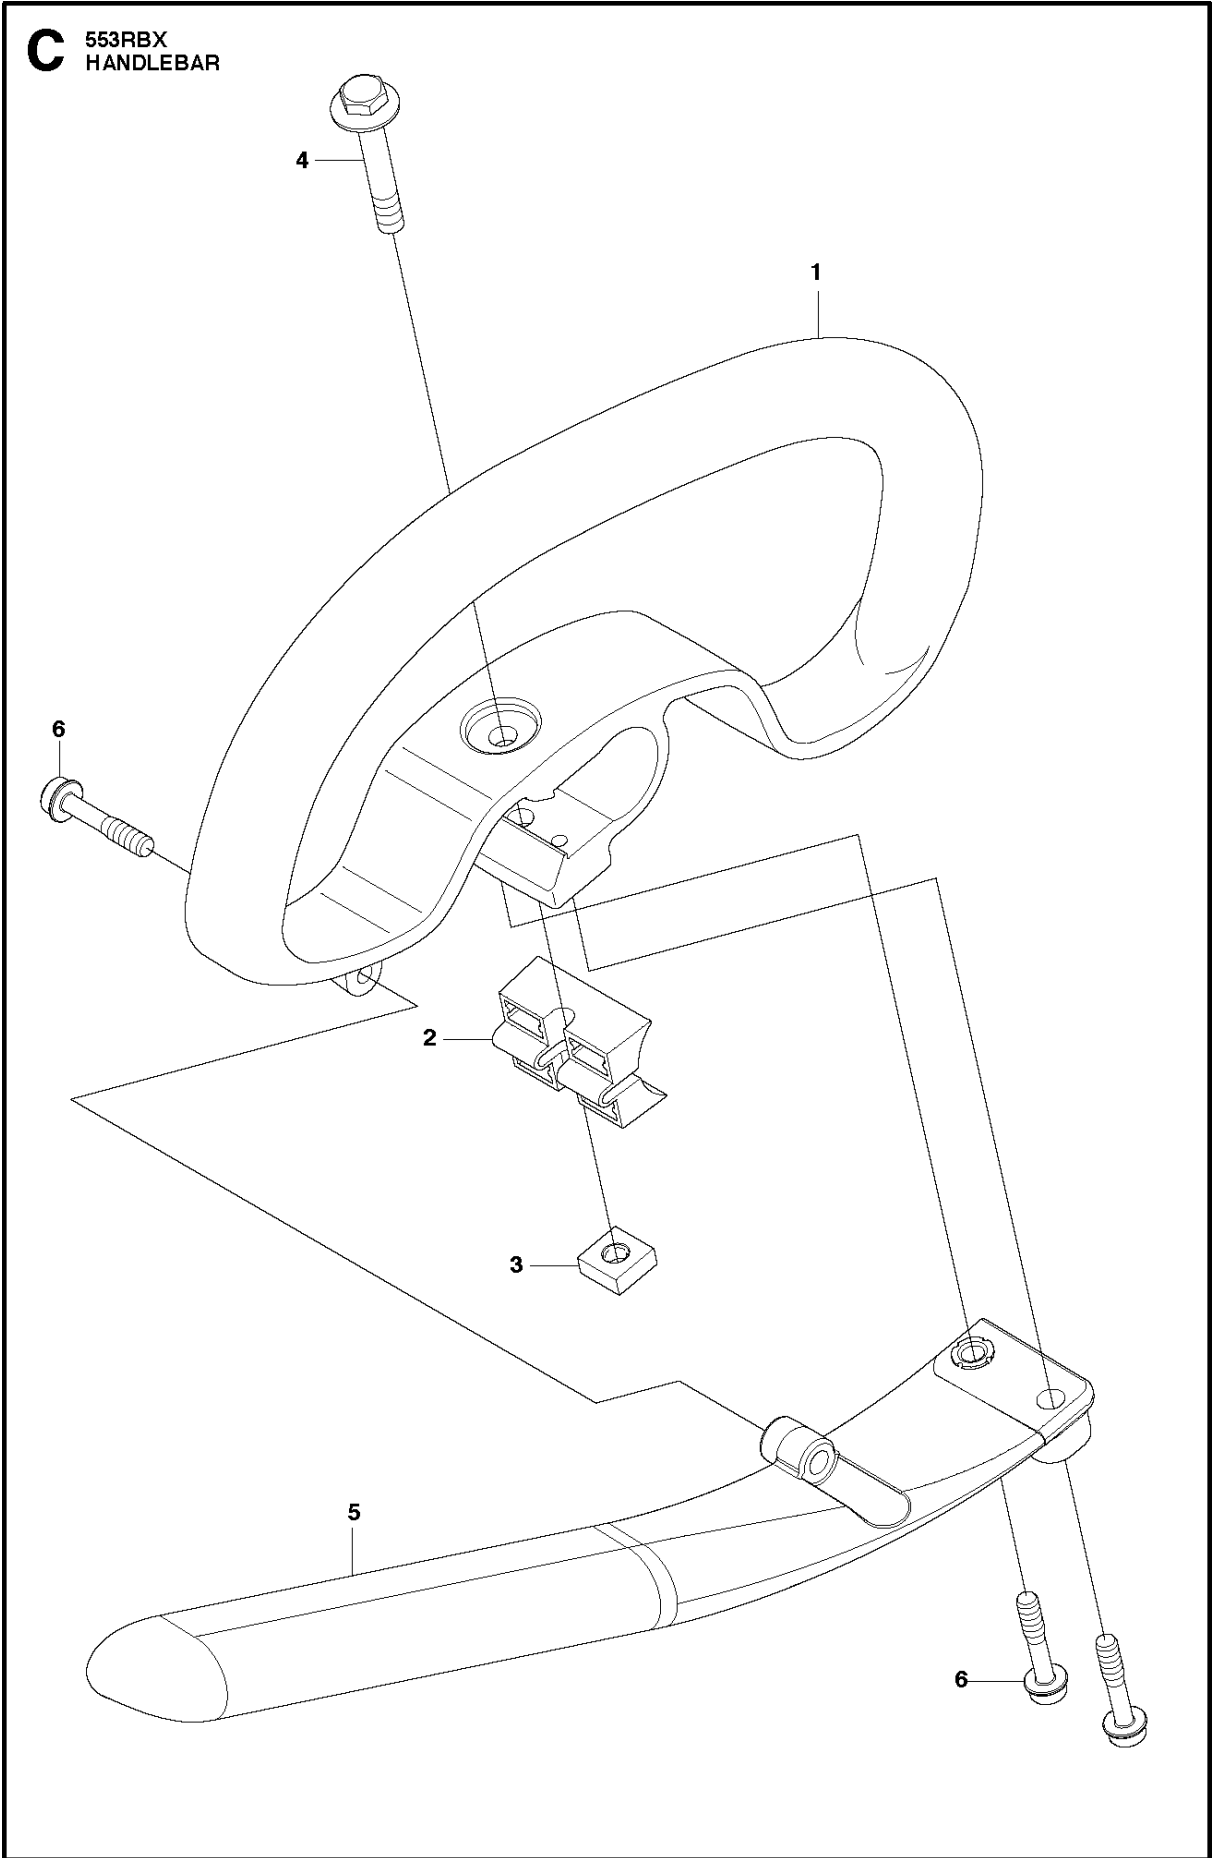

HANDLE

553 RBX, 2012-08

Ref	Part No	Description	Remark	QTY KIT
1	544 10 10-05	HANDLE.LOOP		1
2	544 10 11-01	BLOCK.SPACING		1
3	502 19 71-01	SQUARE NUT		1
4	725 23 78-51	SCREW EHHM		1
5	503 99 78-03	HANDLE		1
6	574 18 15-01	SCREW IHSCFTO		3