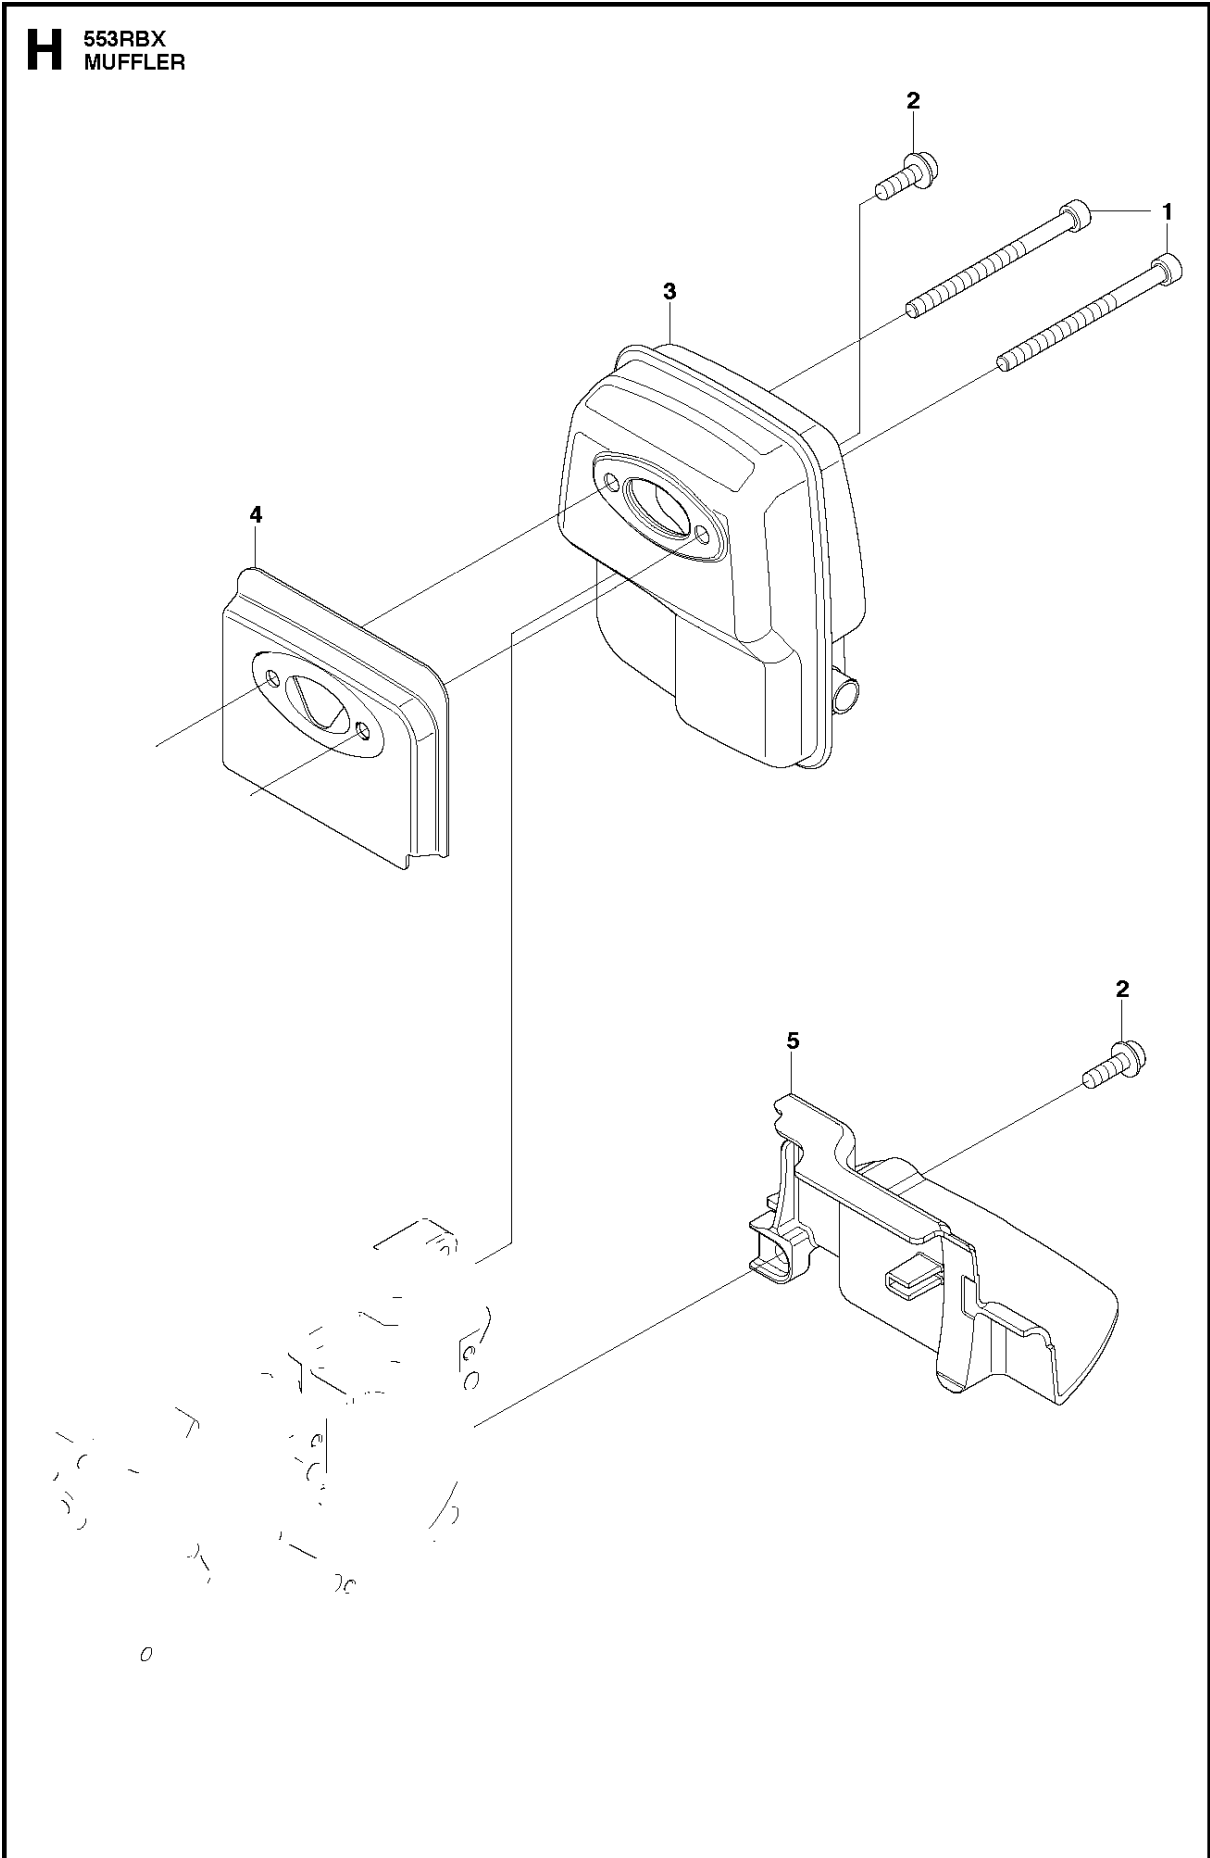

MUFFLER

553 RBX, 2012-08

Ref	Part No	Description	Remark	QTY KIT
1	521 51 73-01	BOLT		2
2	521 34 79-01	BOLT		2
3	521 63 53-01	MUFFLER		1
4	521 64 66-01	GASKET		1
5	525 43 17-01	PLATE		1