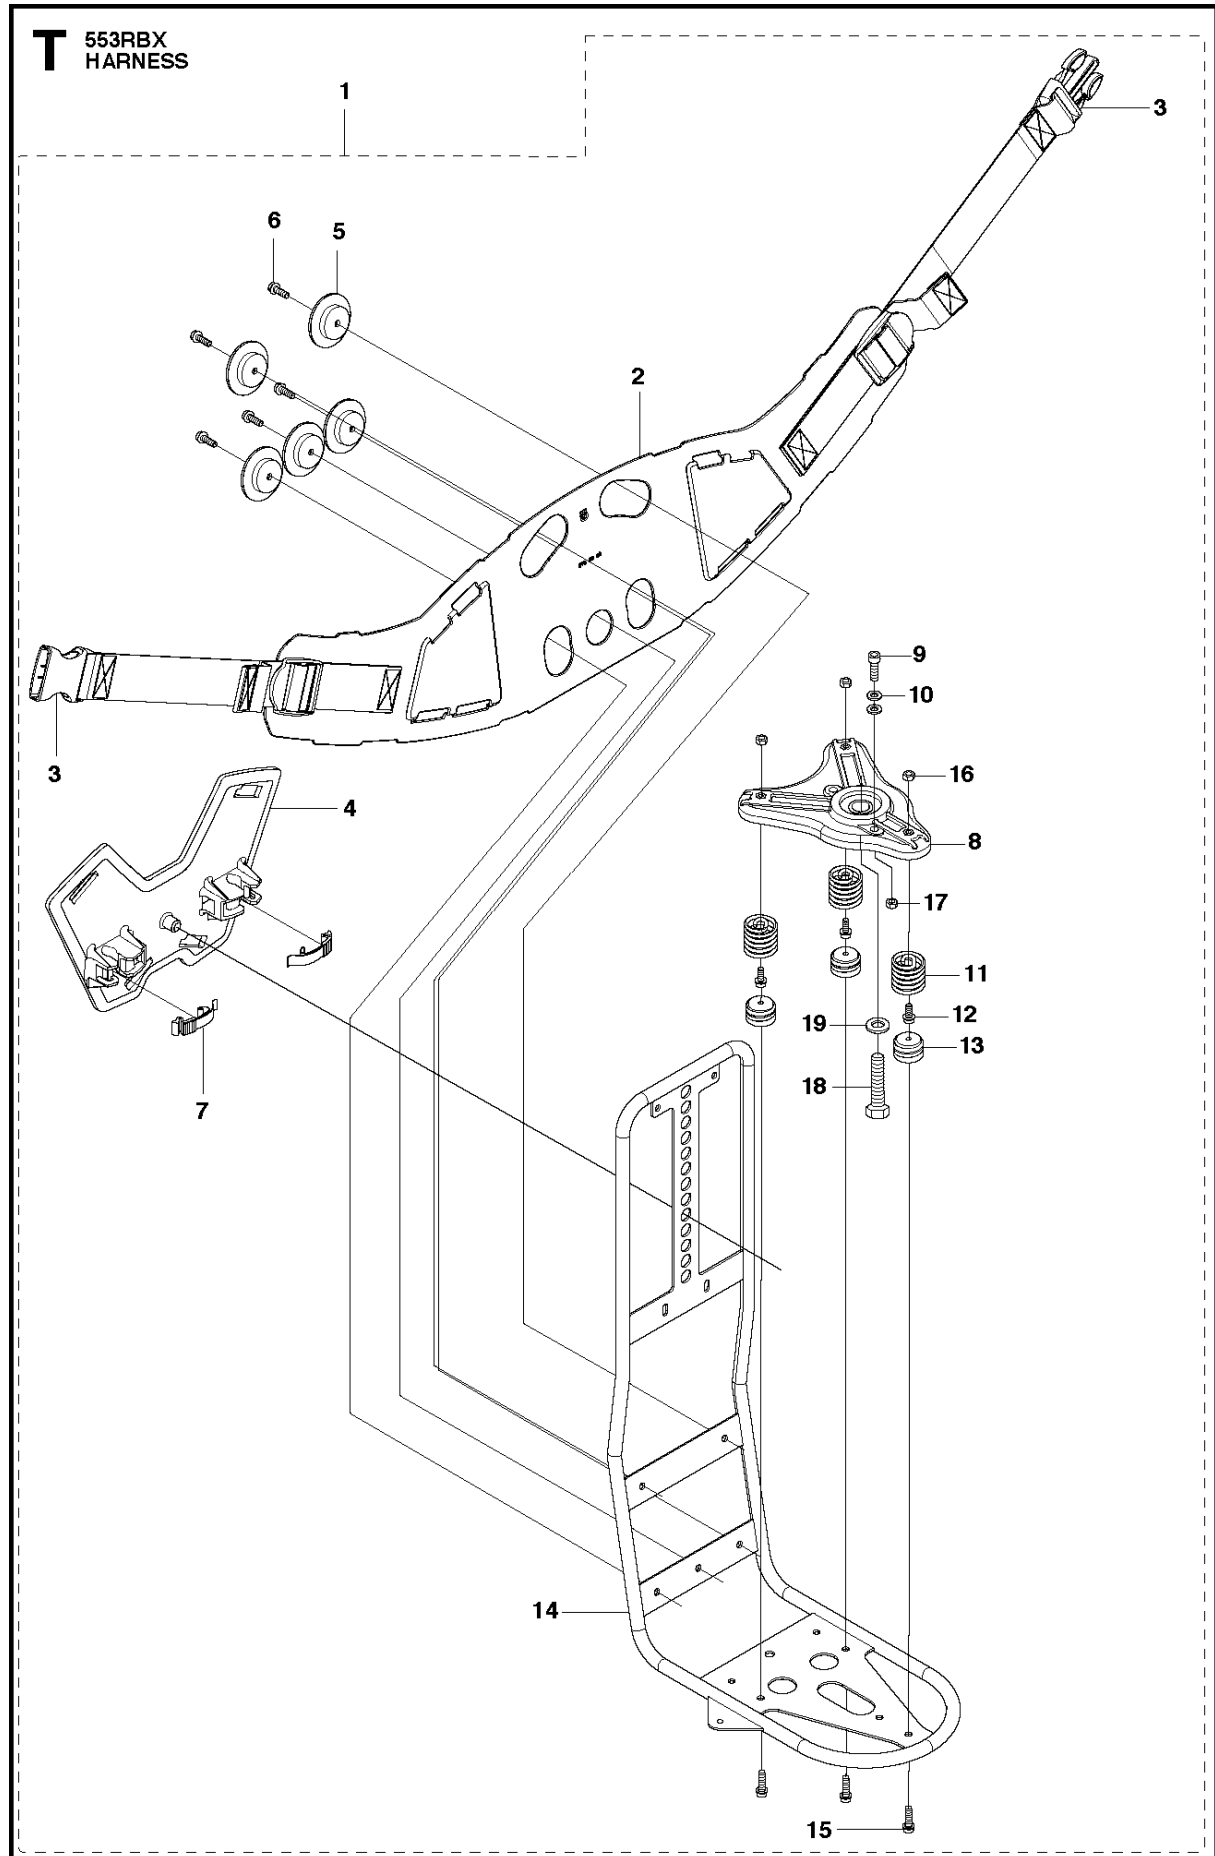

HARNES

553 RBX, 2012-08

Ref	Part No	Description	Remark	QTY	KIT
1	521 99 18-02	HARNES ASSY		1	
2	522 48 74-01	WAIST-BELT		1	1
3	537 33 15-01	HARNES		1	1
4	521 99 14-01	SHOULDER STRAP		1	1
5	521 88 77-01	GROMMET		5	1
6	503 21 75-72	SCREW IHSCFT		5	1
7	503 74 01-02	SNAP		2	1
8	522 48 39-01	HOLDER ASSY		1	1
9	725 53 70-06	SCREW IHSCM		1	1
10	731 23 16-01	HEXAGON NUT		1	1
11	522 02 88-01	SPRING		3	1
12	503 20 03-12	SCREW IHSCFM		3	1
13	521 91 03-01	SPRING HOLDER		3	1
14	510 36 36-01	FRAME		1	1
15	503 21 06-19	SCREW IHSC		3	1
16	731 23 14-01	HEXAGON NUT		3	1
17	731 23 16-01	HEXAGON NUT		1	1
18	725 24 93-71	SCREW EHHM		1	1
19	734 11 72-01	WASHER		1	1