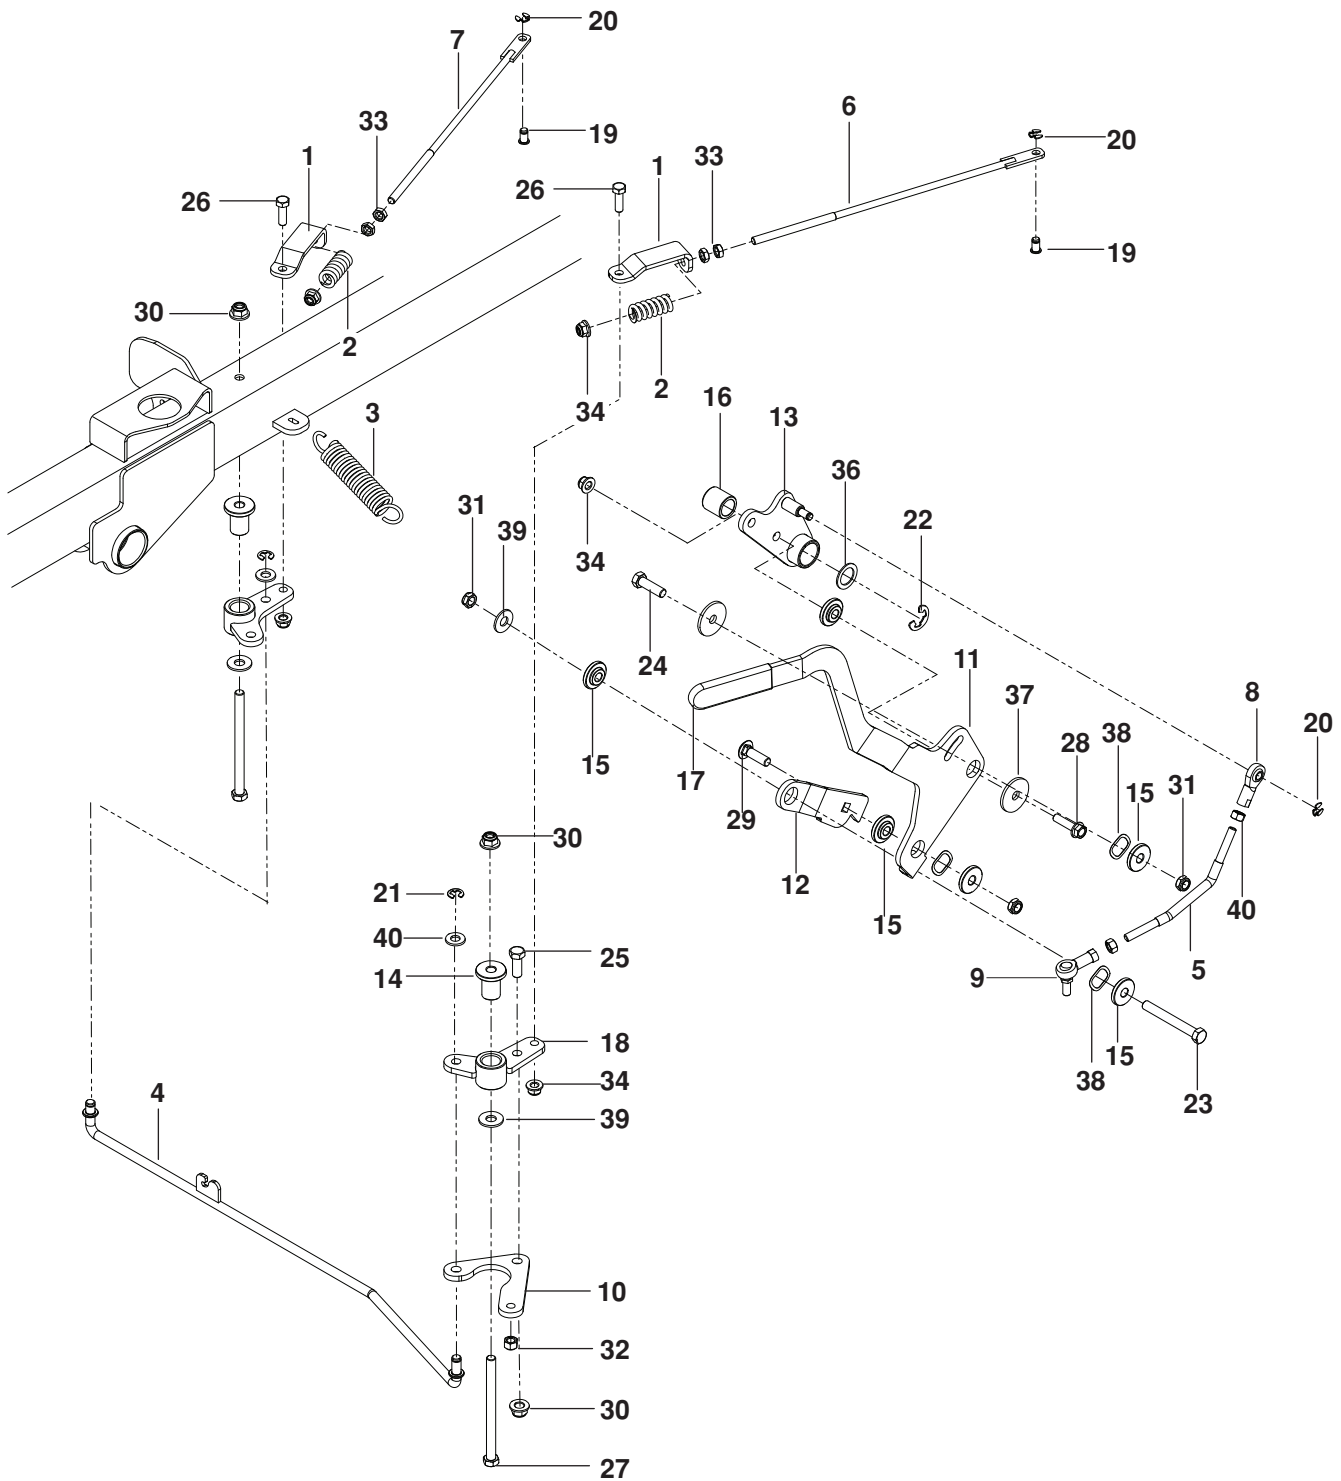

PARKING BRAKE