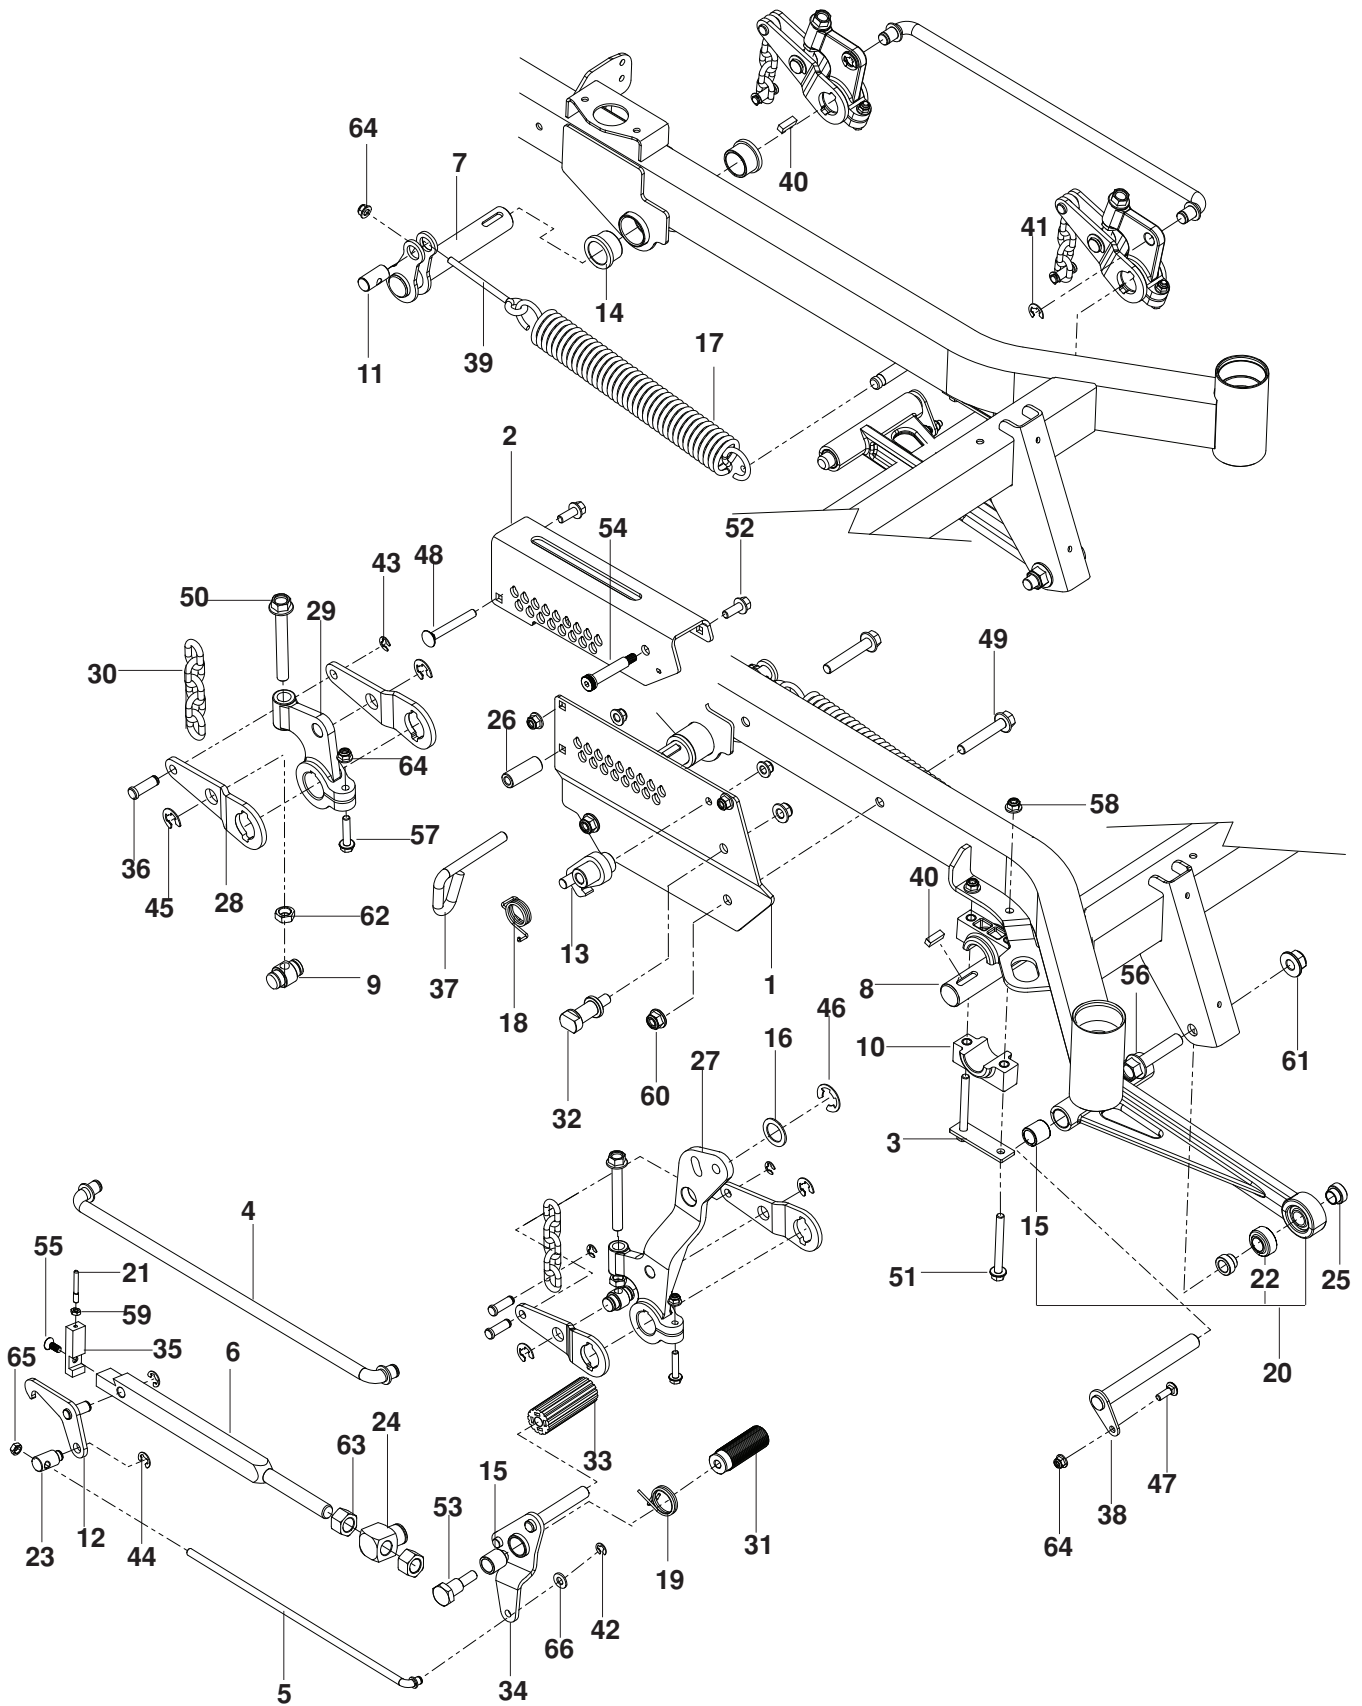

MOWER LIFT / DECK LIFT