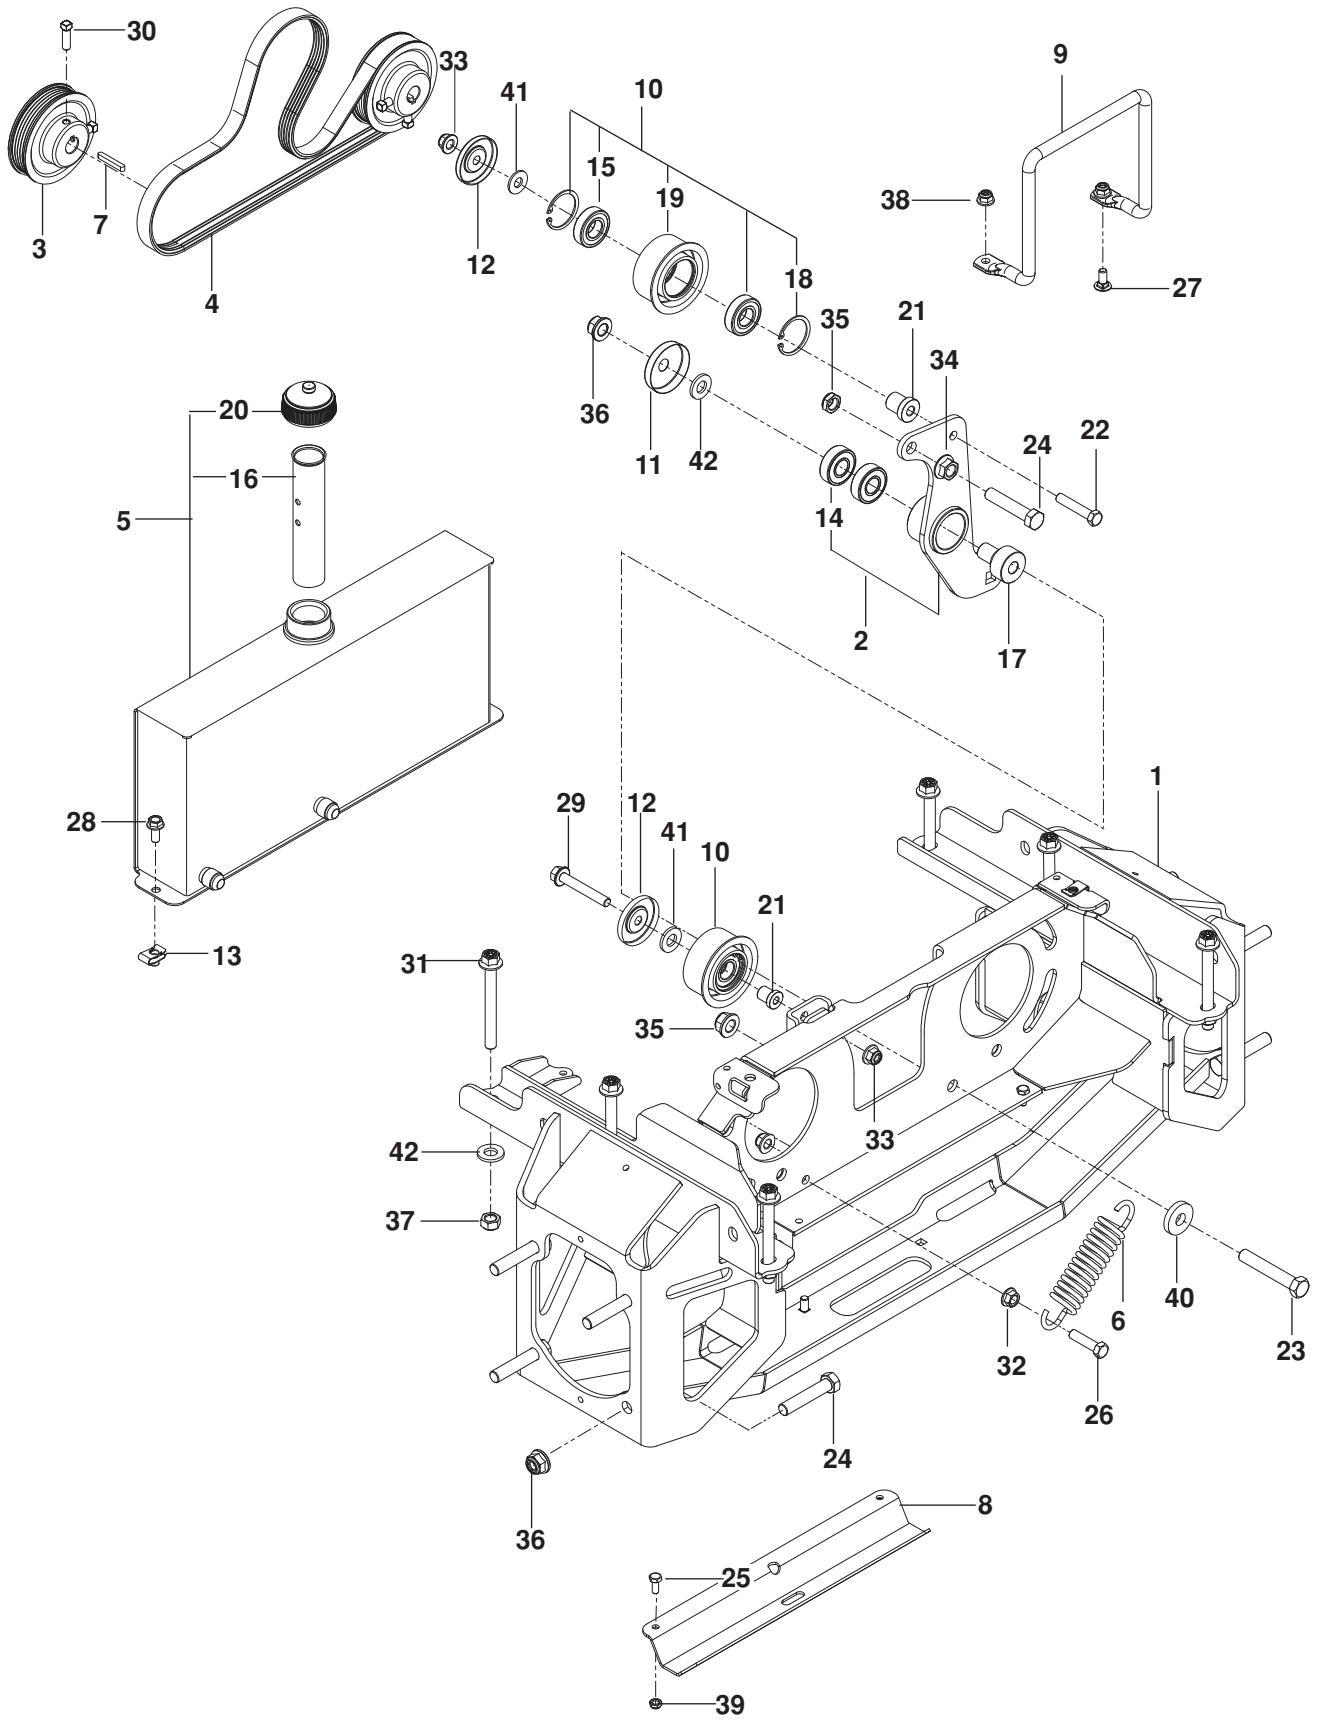

HYDRAULIC FRAME