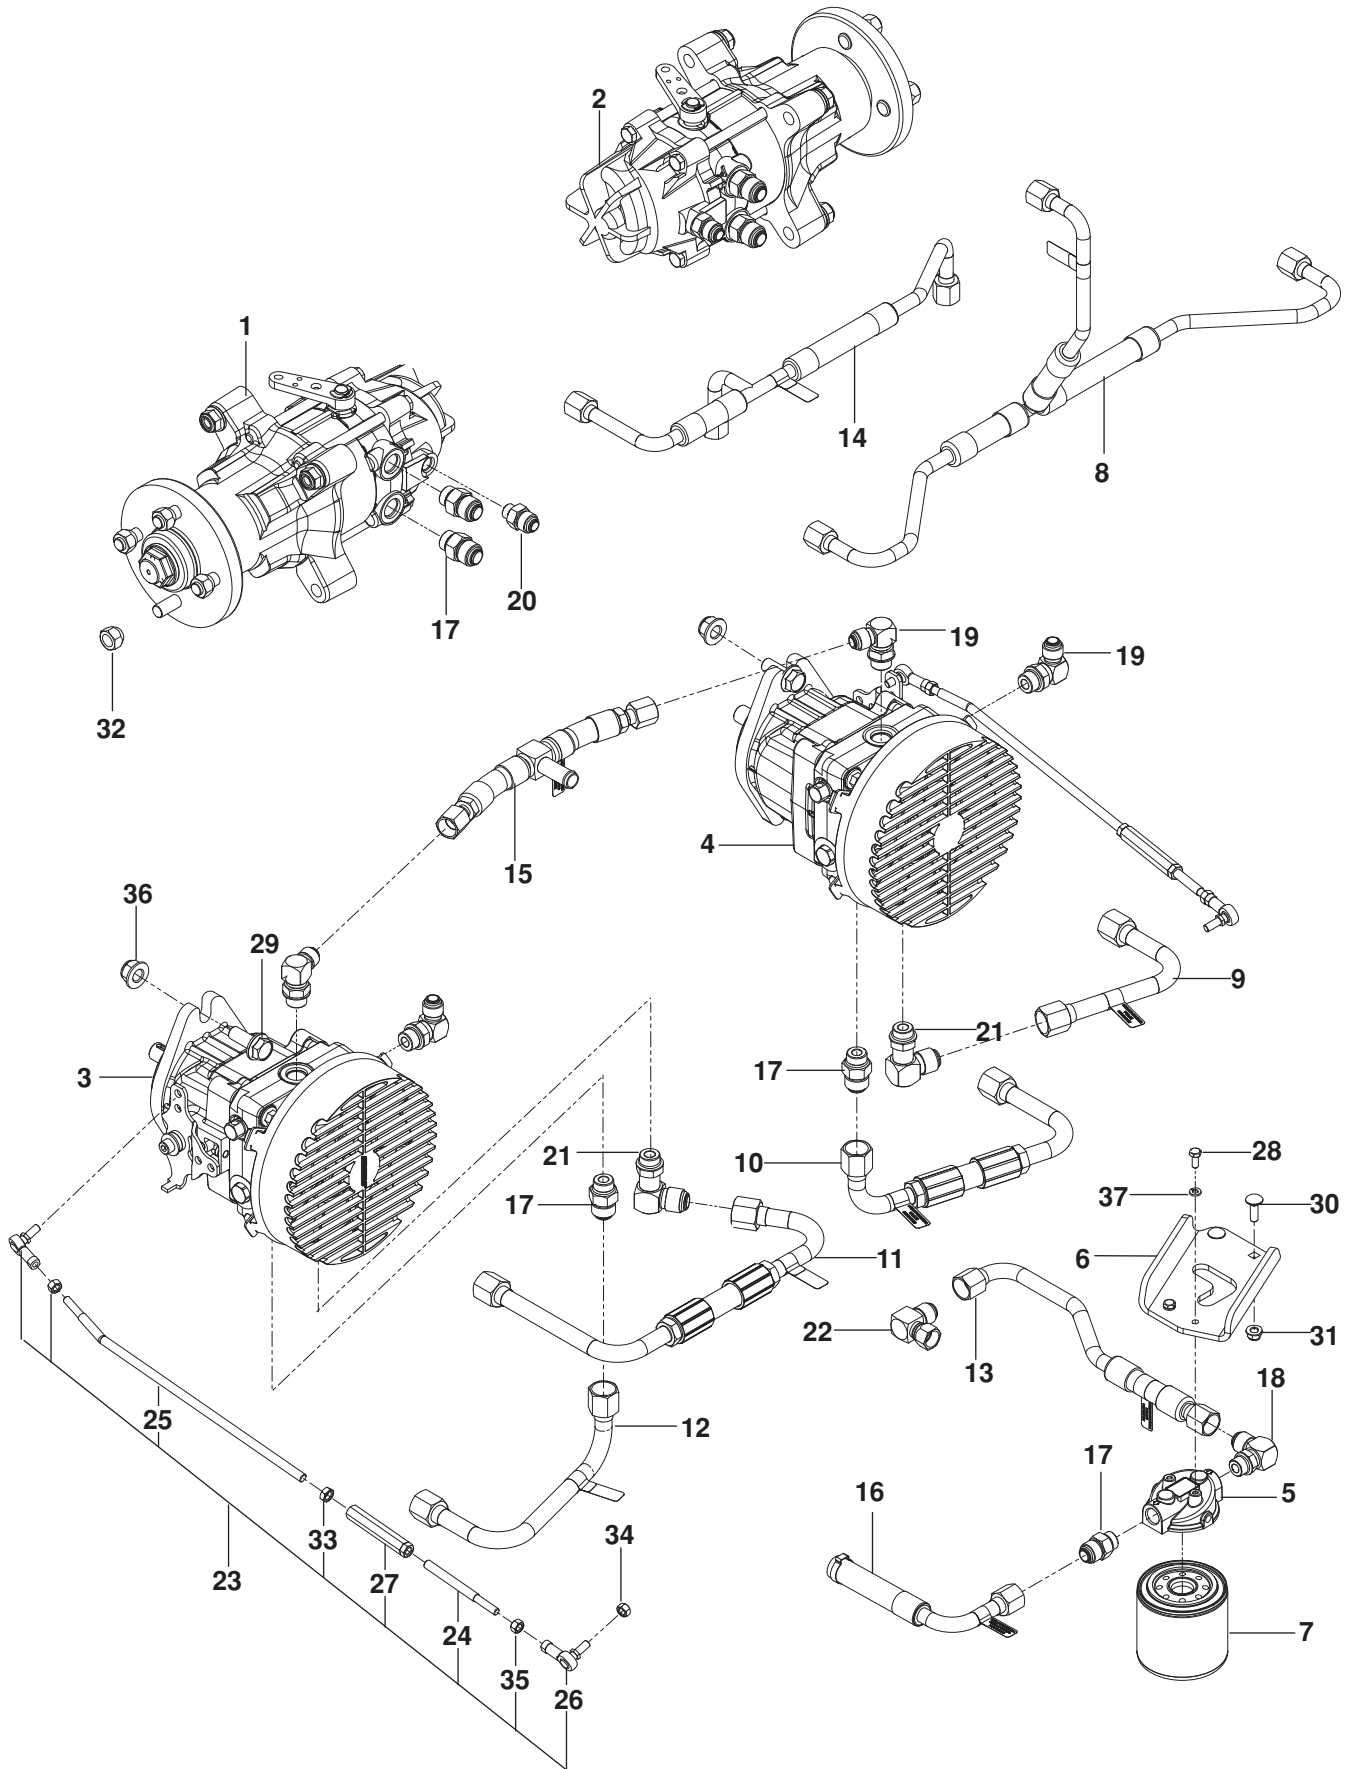

HYDRAULIC PUMP-MOTOR