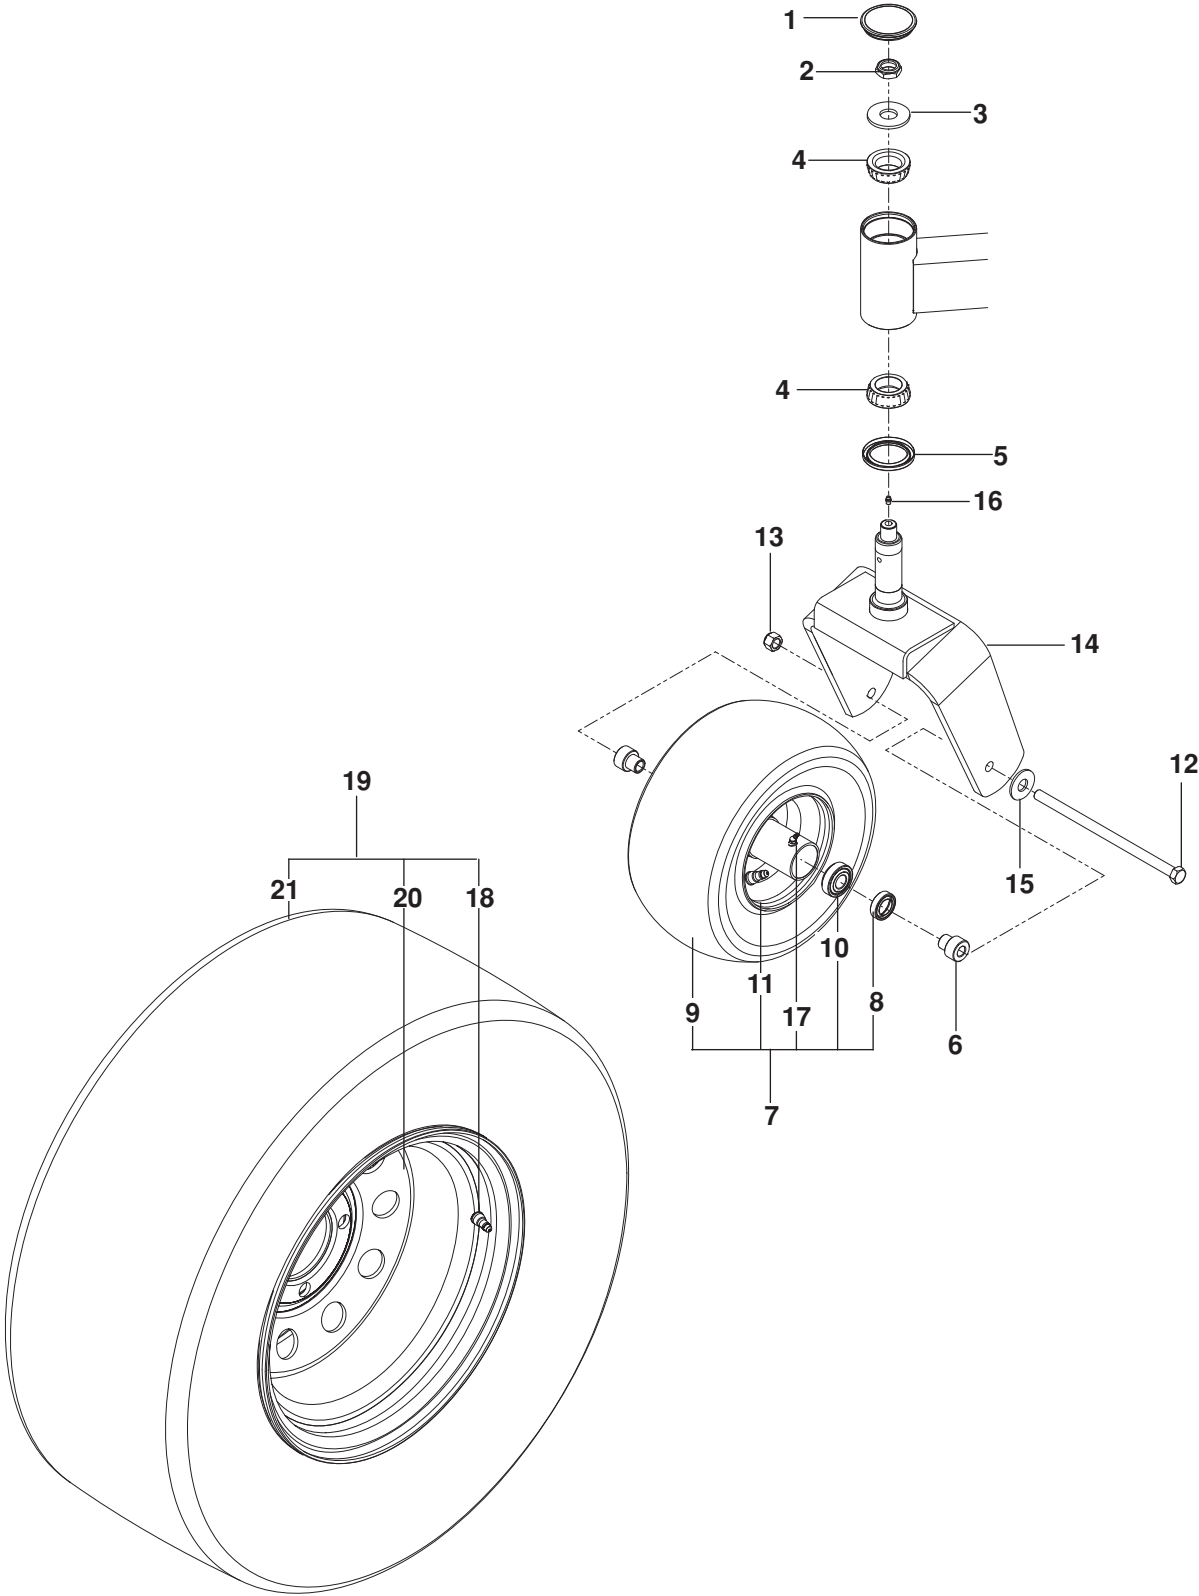

WHEELS AND TIRES