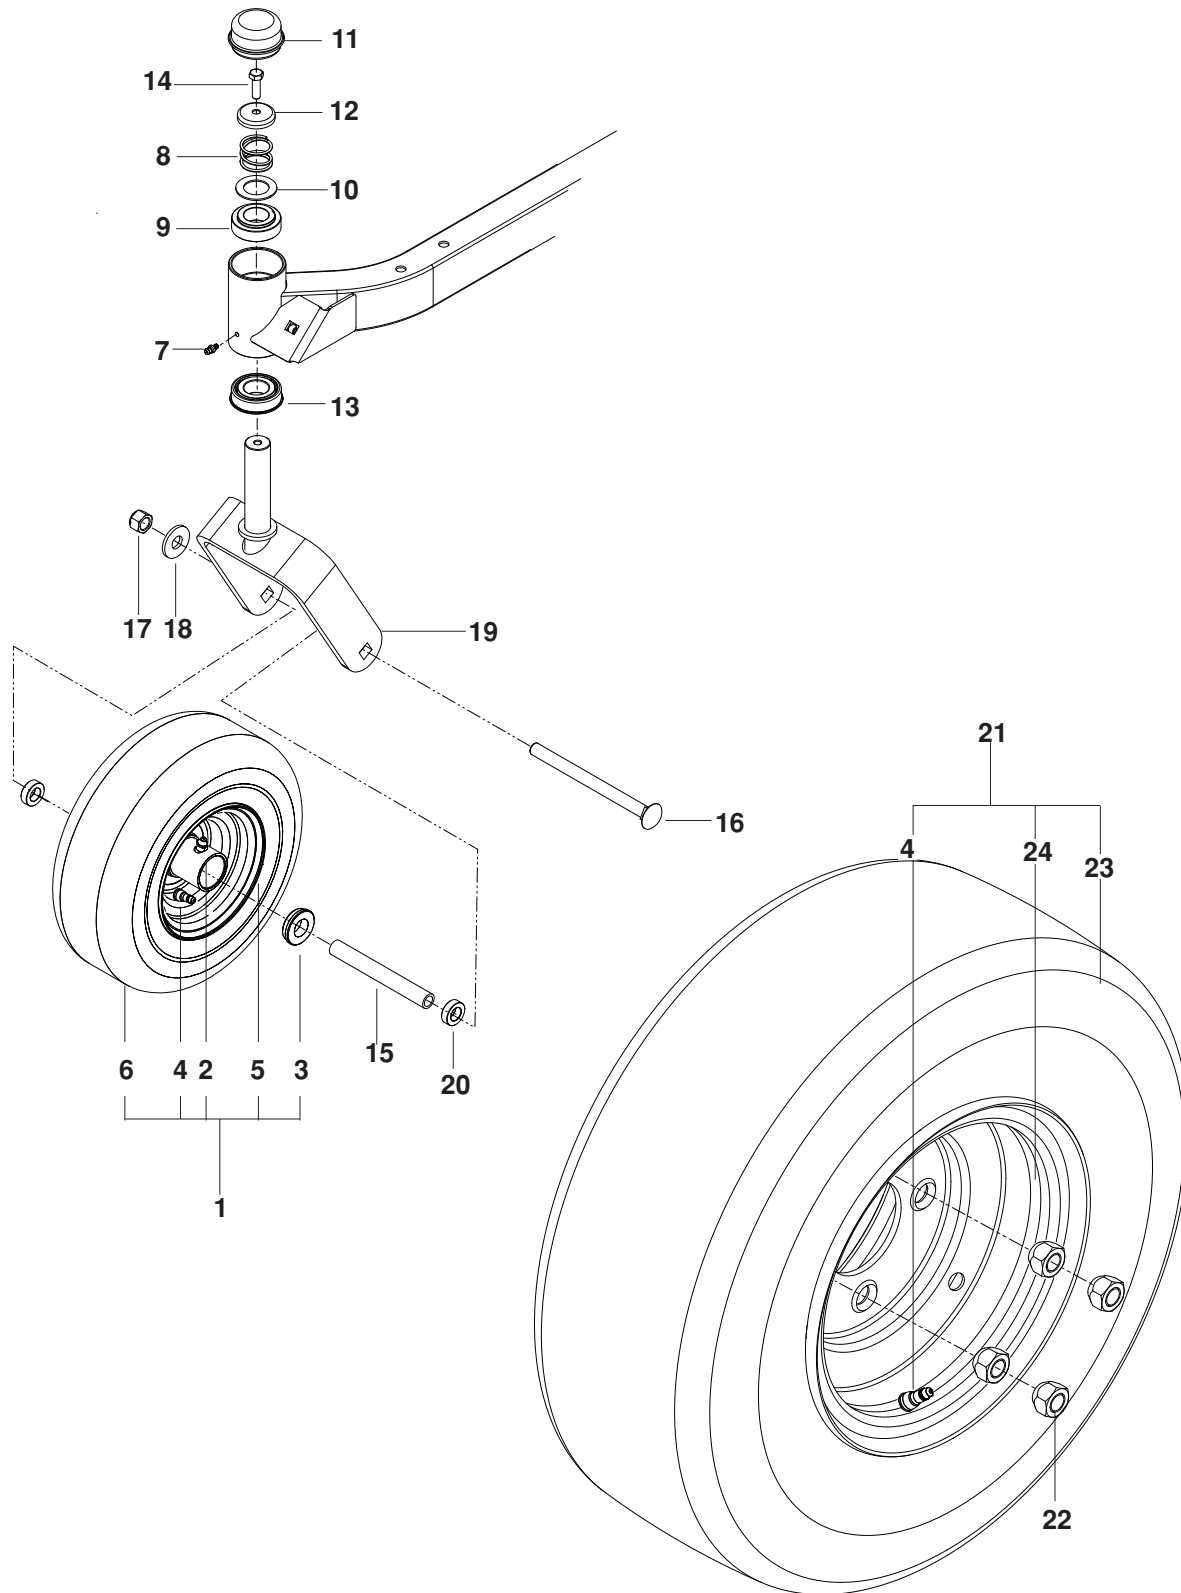

WHEELS / TIRES