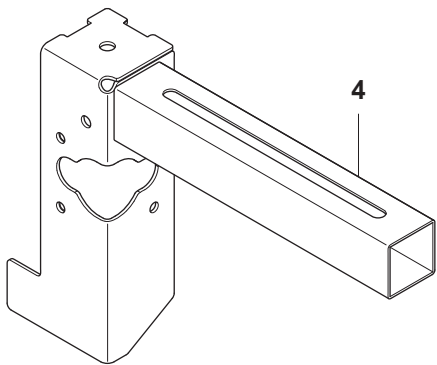

# Position and turning lights rear

**Spare parts**

**Ersatzteile**

**Pièces détachées**

**Reserve onderdelen**

**Repuestos**

**Reservdelar**

---

**A** P 500-SERIES  
966 79 09-01 Position and turning lights rear

**Page A    P 500-SERIES    966 79 09-01 Position and turning lights rear**

<b>Position</b>	<b>Article</b>	<b>Quantity</b>	<b>Notes</b>	<b>Kit</b>
1	578 34 65-01	1	BRACKET	
2	506 67 54-01	4	SCREW EHHFM	
3	576 64 57-05	4	NUT FLANGE	
4	578 34 79-01	1	TUBE	
5	578 34 79-02	1	TUBE	
6	578 35 93-01	2	KNOB	
7	544 88 51-01	2	LAMP	
8	576 64 57-03	4	NUT FLANGE	
9	544 88 98-01	4	REFLECTOR	
10	579 01 14-01	1	WIRING	
11	544 89 13-01	1	HORN	
12	506 57 01-03	2	SCREW EHHFM	
13	576 64 57-04	2	NUT FLANGE	