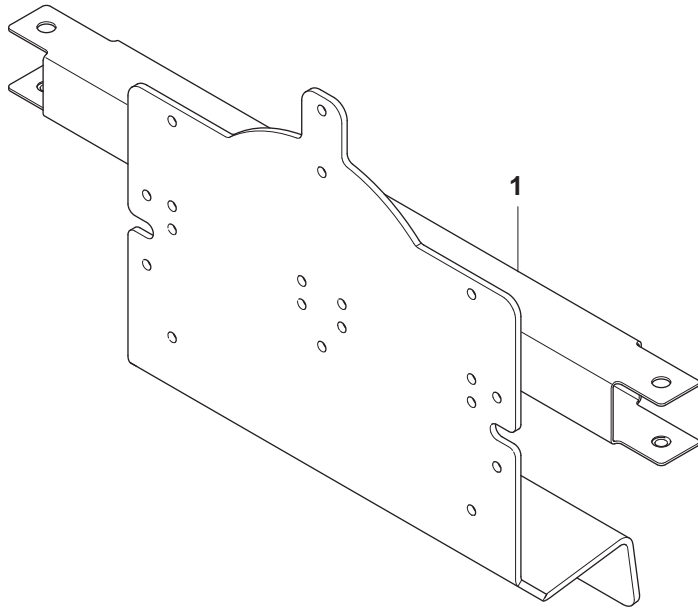

# Position and turning lights rear

**Spare parts**

**Ersatzteile**

**Pièces détachées**

**Reserve onderdelen**

**Repuestos**

**Reservdelar**

---

**A** P 500-SERIES  
966 79 09-01 Position and turning lights rear

**Page A    P 500-SERIES    966 79 09-01 Position and turning lights rear**

<b>Position</b>	<b>Article</b>	<b>Quantity</b>	<b>Notes</b>	<b>Kit</b>
1	578 34 65-01	1	BRACKET	
2	506 67 54-01	4	SCREW EHHFM	
3	576 64 57-05	4	NUT FLANGE	
4	578 34 79-01	1	TUBE	
5	578 34 79-02	1	TUBE	
6	578 35 93-01	2	KNOB	
7	544 88 51-01	2	LAMP	
8	576 64 57-03	4	NUT FLANGE	
9	544 88 98-01	4	REFLECTOR	
10	579 01 14-01	1	WIRING	
11	544 89 13-01	1	HORN	
12	506 57 01-03	2	SCREW EHHFM	
13	576 64 57-04	2	NUT FLANGE	