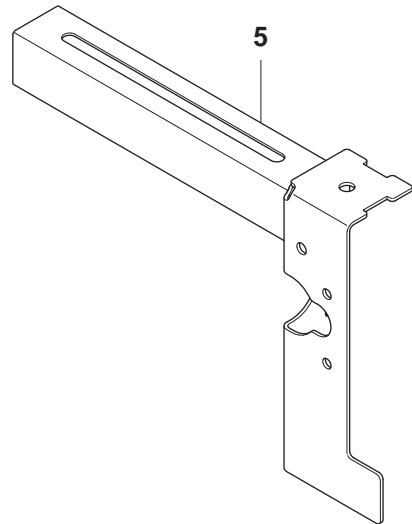

# Position and turning lights rear

**Spare parts**

**Ersatzteile**

**Pièces détachées**

**Reserve onderdelen**

**Repuestos**

**Reservdelar**

---

**A** P 500-SERIES  
966 79 09-01 Position and turning lights rear

**Page A    P 500-SERIES    966 79 09-01 Position and turning lights rear**

<b>Position</b>	<b>Article</b>	<b>Quantity</b>	<b>Notes</b>	<b>Kit</b>
1	578 34 65-01	1	BRACKET	
2	506 67 54-01	4	SCREW EHHFM	
3	576 64 57-05	4	NUT FLANGE	
4	578 34 79-01	1	TUBE	
5	578 34 79-02	1	TUBE	
6	578 35 93-01	2	KNOB	
7	544 88 51-01	2	LAMP	
8	576 64 57-03	4	NUT FLANGE	
9	544 88 98-01	4	REFLECTOR	
10	579 01 14-01	1	WIRING	
11	544 89 13-01	1	HORN	
12	506 57 01-03	2	SCREW EHHFM	
13	576 64 57-04	2	NUT FLANGE	