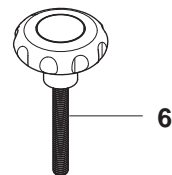

# Position and turning lights rear

**Spare parts**

**Ersatzteile**

**Pièces détachées**

**Reserve onderdelen**

**Repuestos**

**Reservdelar**

---

**A** P 500-SERIES  
966 79 09-01 Position and turning lights rear

**Page A    P 500-SERIES    966 79 09-01 Position and turning lights rear**

<b>Position</b>	<b>Article</b>	<b>Quantity</b>	<b>Notes</b>	<b>Kit</b>
1	578 34 65-01	1	BRACKET	
2	506 67 54-01	4	SCREW EHHFM	
3	576 64 57-05	4	NUT FLANGE	
4	578 34 79-01	1	TUBE	
5	578 34 79-02	1	TUBE	
6	578 35 93-01	2	KNOB	
7	544 88 51-01	2	LAMP	
8	576 64 57-03	4	NUT FLANGE	
9	544 88 98-01	4	REFLECTOR	
10	579 01 14-01	1	WIRING	
11	544 89 13-01	1	HORN	
12	506 57 01-03	2	SCREW EHHFM	
13	576 64 57-04	2	NUT FLANGE	