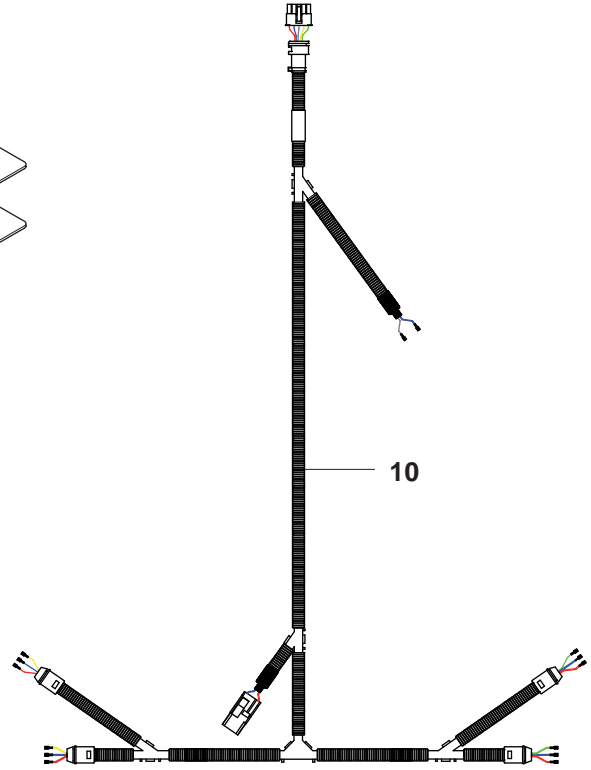

# Position and turning lights rear

**Spare parts**

**Ersatzteile**

**Pièces détachées**

**Reserve onderdelen**

**Repuestos**

**Reservdelar**

---

**A** P 500-SERIES  
966 79 09-01 Position and turning lights rear

**Page A    P 500-SERIES    966 79 09-01 Position and turning lights rear**

<b>Position</b>	<b>Article</b>	<b>Quantity</b>	<b>Notes</b>	<b>Kit</b>
1	578 34 65-01	1	BRACKET	
2	506 67 54-01	4	SCREW EHHFM	
3	576 64 57-05	4	NUT FLANGE	
4	578 34 79-01	1	TUBE	
5	578 34 79-02	1	TUBE	
6	578 35 93-01	2	KNOB	
7	544 88 51-01	2	LAMP	
8	576 64 57-03	4	NUT FLANGE	
9	544 88 98-01	4	REFLECTOR	
10	579 01 14-01	1	WIRING	
11	544 89 13-01	1	HORN	
12	506 57 01-03	2	SCREW EHHFM	
13	576 64 57-04	2	NUT FLANGE	