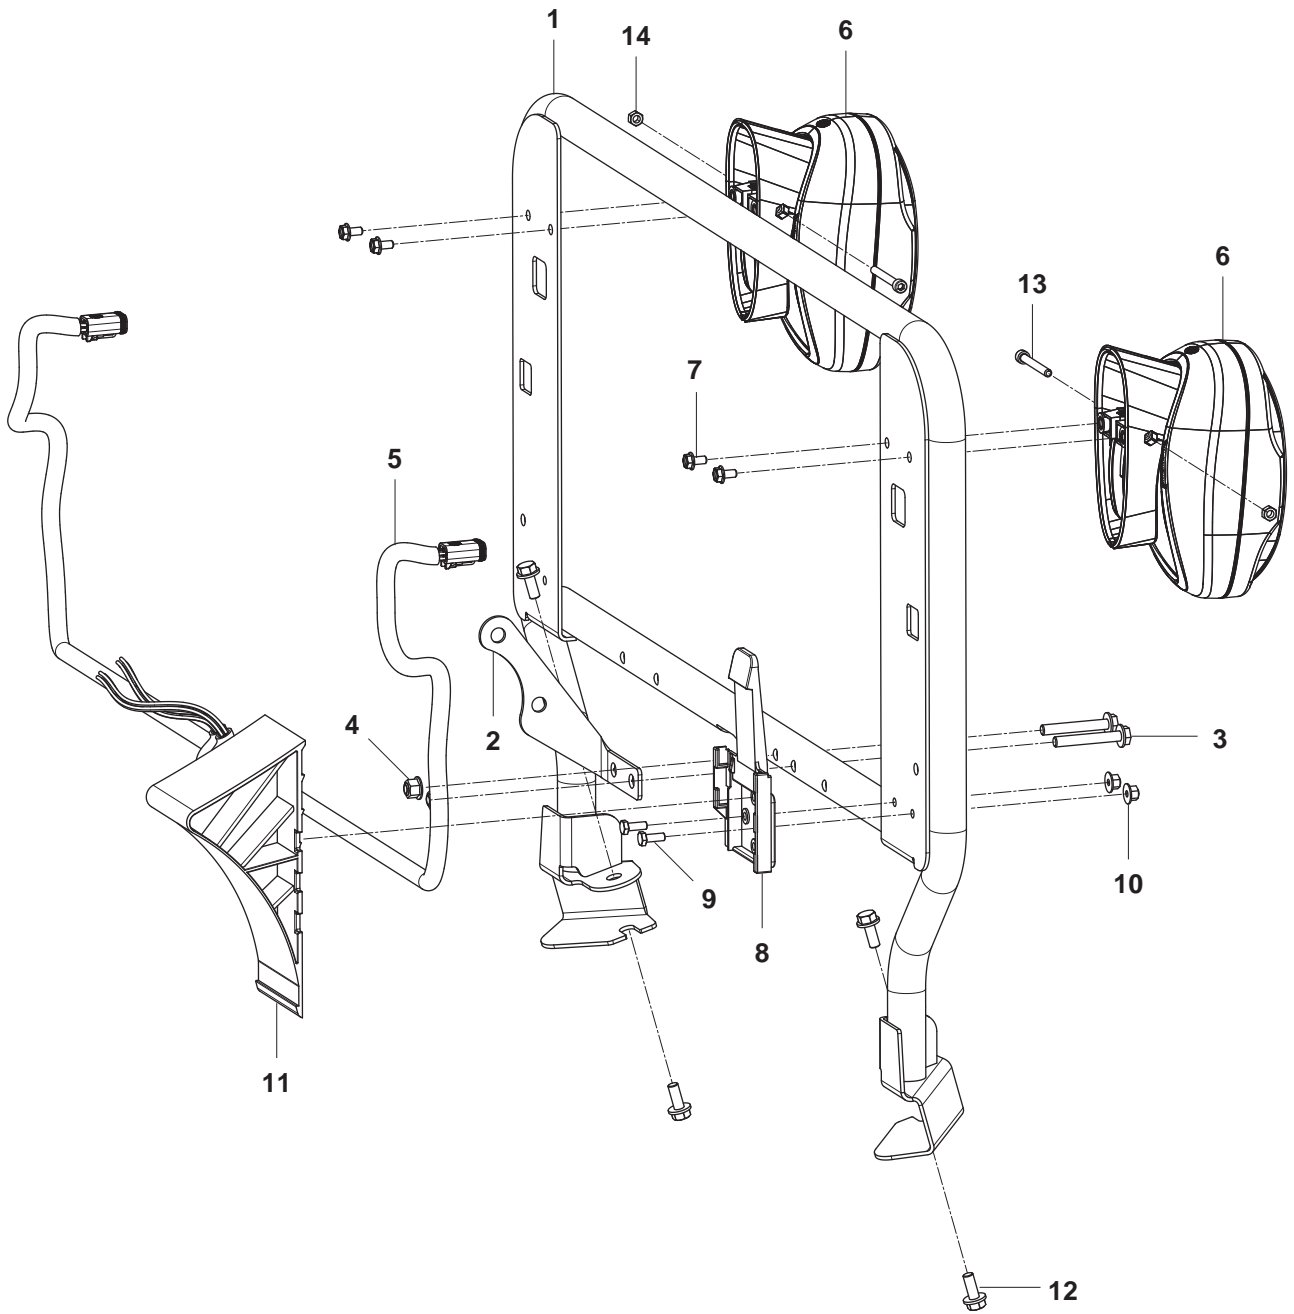

# Front Headlights

**Spare parts**

**Ersatzteile**

**Pièces détachées**

**Reserve onderdelen**

**Repuestos**

**Reservdelar**

---

**A****P 500-SERIES  
966 79 12-01 Front Headlights**

**Page A P 500-SERIES 966 79 12-01 Front Headlights**

<b>Position</b>	<b>Article</b>	<b>Quantity</b>	<b>Notes</b>	<b>Kit</b>
1	578 77 24-01	1	FRAME	
2	578 77 29-01	1	FASTENER	
3	506 57 01-07	2	SCREW EHHFM	
4	576 64 57-04	2	NUT FLANGE	
5	579 61 36-01	1	WIRING	
6	579 62 02-01	2	LAMP	
7	535 47 52-12	4	SCREW EHHFM	
8	579 54 89-01	1	HOLDER	
9	725 23 68-71	2	SCREW EHHM	
10	576 64 57-03	2	NUT FLANGE	
11	579 54 88-01	1	WEDGE	
12	506 57 01-04	4	SCREW EHHFM	
13	725 53 81-01	2	SCREW IHSCM	
14	731 23 16-01	2	HEXAGON NUT	