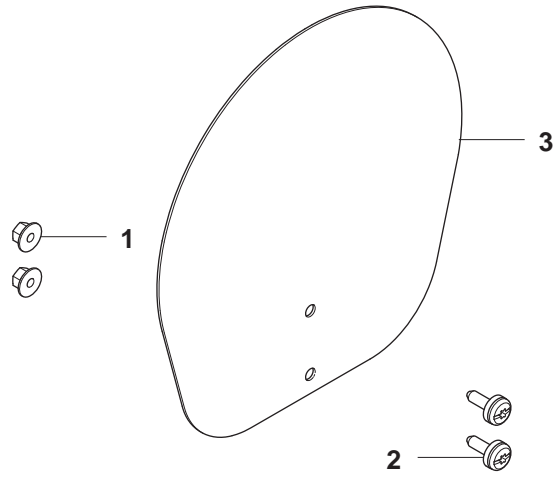

Max speed decal incl. Punch kit

Spare parts

Ersatzteile

Pièces détachées

Reserve onderdelen

Repuestos

Reservdelar

A P 500-SERIES
966 79 14-01 Max speed decal incl. Punch kit

Position	Article	Quantity	Notes	Kit
1	576 64 57-03	2	NUT FLANGE	
2	574 85 62-02	2	SCREW	
3	580 24 29-01	1	PLATE	
4	579 74 83-01	3	DECAL 16 km/h	
5	579 74 83-02	3	DECAL 20 km/h	
6	579 74 83-03	1	DECAL 25 km/h	
7	580 34 41-01	1	TOOL, Numeric punch kit	