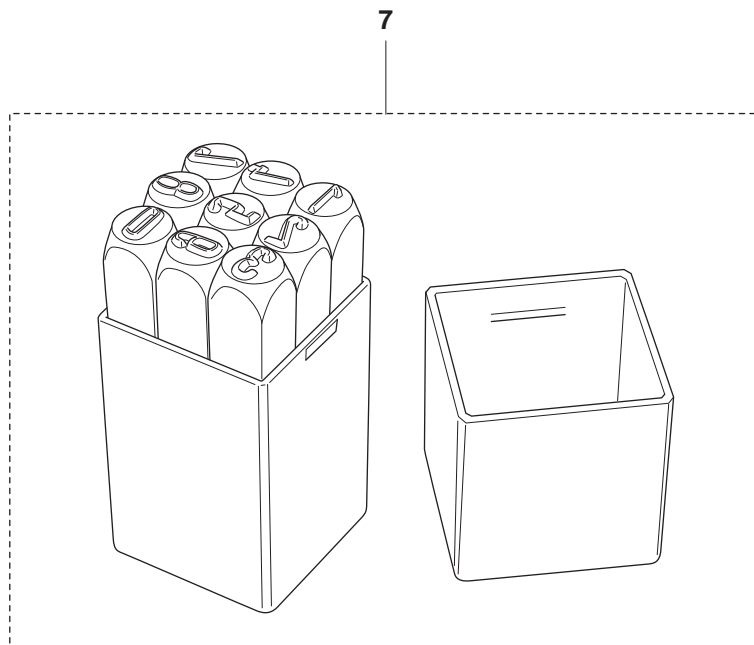

Max speed decal incl. Punch kit

Spare parts

Ersatzteile

Pièces détachées

Reserve onderdelen

Repuestos

Reservdelar

A P 500-SERIES
966 79 14-01 Max speed decal incl. Punch kit

Position	Article	Quantity	Notes	Kit
1	576 64 57-03	2	NUT FLANGE	
2	574 85 62-02	2	SCREW	
3	580 24 29-01	1	PLATE	
4	579 74 83-01	3	DECAL 16 km/h	
5	579 74 83-02	3	DECAL 20 km/h	
6	579 74 83-03	1	DECAL 25 km/h	
7	580 34 41-01	1	TOOL, Numeric punch kit	