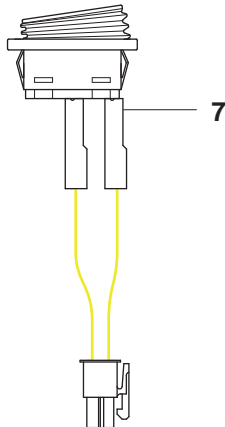

# Rotating beacon light

**Spare parts**

**Ersatzteile**

**Pièces détachées**

**Reserve onderdelen**

**Repuestos**

**Reservdelar**

---

**A** P 500-SERIES  
966 79 15-01 Rotating beacon light

**Page A P 500-SERIES 966 79 15-01 Rotating beacon light**

<b>Position</b>	<b>Article</b>	<b>Quantity</b>	<b>Notes</b>	<b>Kit</b>
1	579 22 89-01	1	BRACKET	
2	579 22 98-01	1	STUD	
3	579 56 79-01	1	WASHER	
4	578 35 93-01	1	KNOB	
5	506 57 01-08	1	SCREW EHHFM	
6	580 33 37-01	1	LAMP	
7	579 01 75-01	1	SWITCH	
8	578 98 09-01	1	WIRING	
9	581 03 91-01	1	SOCKET	