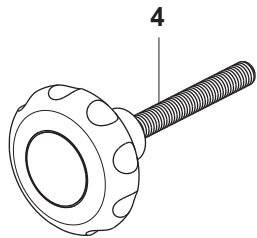

# Rotating beacon light

**Spare parts**

**Ersatzteile**

**Pièces détachées**

**Reserve onderdelen**

**Repuestos**

**Reservdelar**

---

**A** P 500-SERIES  
966 79 15-01 Rotating beacon light

**Page A P 500-SERIES 966 79 15-01 Rotating beacon light**

<b>Position</b>	<b>Article</b>	<b>Quantity</b>	<b>Notes</b>	<b>Kit</b>
1	579 22 89-01	1	BRACKET	
2	579 22 98-01	1	STUD	
3	579 56 79-01	1	WASHER	
4	578 35 93-01	1	KNOB	
5	506 57 01-08	1	SCREW EHHFM	
6	580 33 37-01	1	LAMP	
7	579 01 75-01	1	SWITCH	
8	578 98 09-01	1	WIRING	
9	581 03 91-01	1	SOCKET	