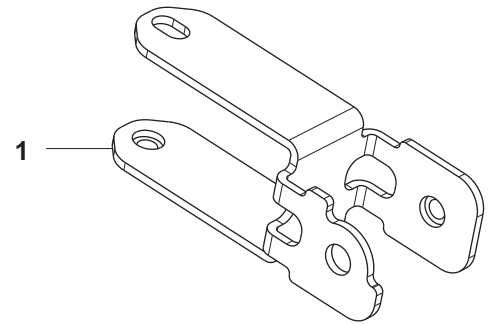

# Rotating beacon light

**Spare parts**

**Ersatzteile**

**Pièces détachées**

**Reserve onderdelen**

**Repuestos**

**Reservdelar**

---

**A** P 500-SERIES  
966 79 15-01 Rotating beacon light

**Page A P 500-SERIES 966 79 15-01 Rotating beacon light**

<b>Position</b>	<b>Article</b>	<b>Quantity</b>	<b>Notes</b>	<b>Kit</b>
1	579 22 89-01	1	BRACKET	
2	579 22 98-01	1	STUD	
3	579 56 79-01	1	WASHER	
4	578 35 93-01	1	KNOB	
5	506 57 01-08	1	SCREW EHHFM	
6	580 33 37-01	1	LAMP	
7	579 01 75-01	1	SWITCH	
8	578 98 09-01	1	WIRING	
9	581 03 91-01	1	SOCKET	