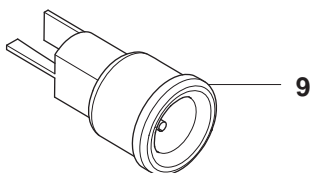

# Rotating beacon light

**Spare parts**

**Ersatzteile**

**Pièces détachées**

**Reserve onderdelen**

**Repuestos**

**Reservdelar**

---

**A** P 500-SERIES  
966 79 15-01 Rotating beacon light

**Page A P 500-SERIES 966 79 15-01 Rotating beacon light**

<b>Position</b>	<b>Article</b>	<b>Quantity</b>	<b>Notes</b>	<b>Kit</b>
1	579 22 89-01	1	BRACKET	
2	579 22 98-01	1	STUD	
3	579 56 79-01	1	WASHER	
4	578 35 93-01	1	KNOB	
5	506 57 01-08	1	SCREW EHHFM	
6	580 33 37-01	1	LAMP	
7	579 01 75-01	1	SWITCH	
8	578 98 09-01	1	WIRING	
9	581 03 91-01	1	SOCKET	