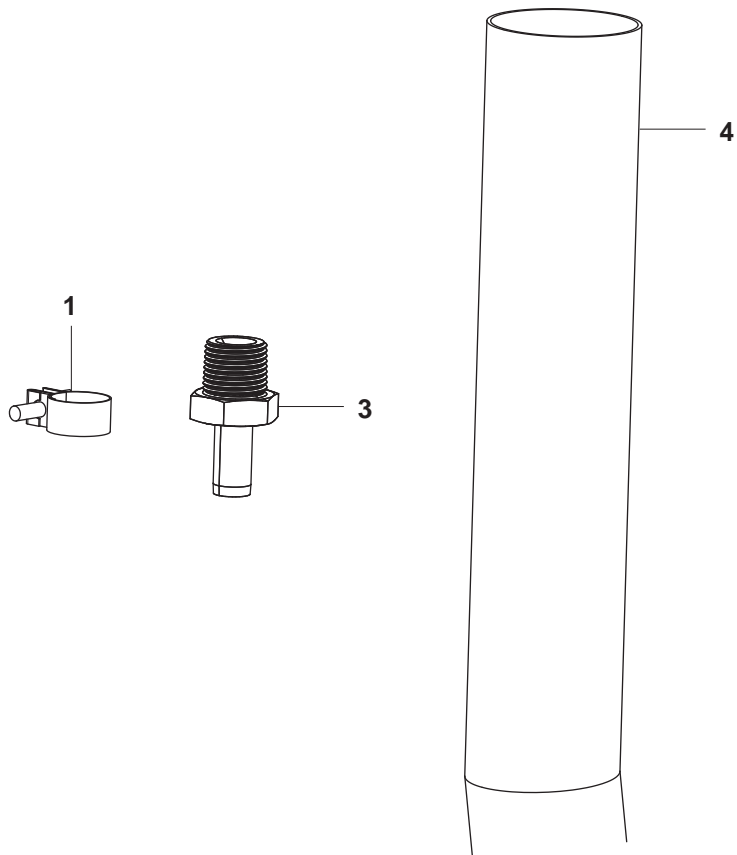

Cabin Heater Adaptor P 520D

Spare parts

Ersatzteile

Pièces détachées

Reserve onderdelen

Repuestos

Reservdelar

A P 500-SERIES
966 80 24-02 Cabin Heater Adaptor

Position	Article	Quantity	Notes	Kit
1	544 28 26 03	2	HOSE CLAMP	
2	578 85 60 01	1	PIPE FITTING	
3	578 85 59 01	1	PIPE FITTING	
4	505 45 38 03	1	HOSE GUARD	