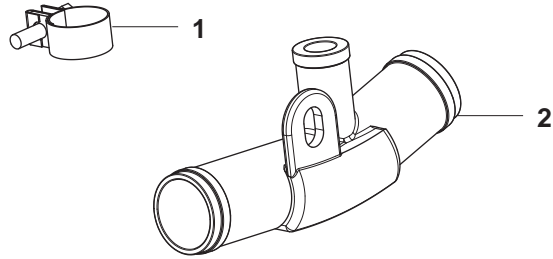

Cabin Heater Adaptor P 520D

Spare parts

Ersatzteile

Pièces détachées

Reserve onderdelen

Repuestos

Reservdelar

A P 500-SERIES
966 80 24-02 Cabin Heater Adaptor

Position	Article	Quantity	Notes	Kit
1	544 28 26 03	2	HOSE CLAMP	
2	578 85 60 01	1	PIPE FITTING	
3	578 85 59 01	1	PIPE FITTING	
4	505 45 38 03	1	HOSE GUARD	