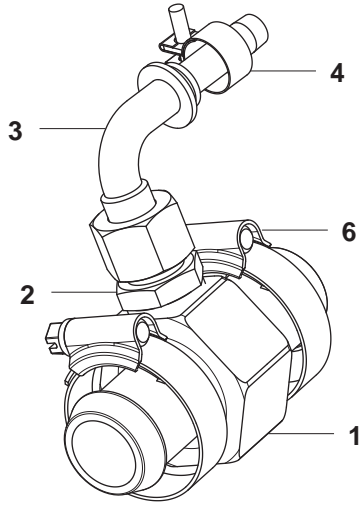

# **Cabin Heater Adaptor P 525D**

**Spare parts  
Ersatzteile  
Pièces détachées  
Reserve onderdelen  
Repuestos  
Reservdelar**

---

**A** P 500-SERIES  
967 14 48-01 Cabin Heater Adaptor

<b>Position</b>	<b>Article</b>	<b>Quantity</b>	<b>Notes</b>	<b>Kit</b>
1	580 38 16-01	1	PIPE FITTING	
2	575 88 13-04	1	PIPE FITTING	
3	580 85 64-01	1	PIPE FITTING	
4	544 28 26-03	2	HOSE CLAMP	
5	535 43 72-03	1	RUBBER STEEL WASHER	
6	544 20 27-02	2	HOSE CLAMP	
7	580 48 74-01	1	PIPE FITTING	
8	505 45 38-03	1	HOSE GUARD	
9	505 45 38-05	2	HOSE GUARD	