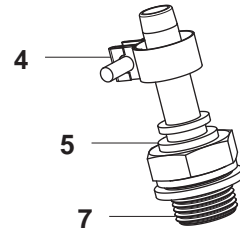

# **Cabin Heater Adaptor P 525D**

**Spare parts  
Ersatzteile  
Pièces détachées  
Reserve onderdelen  
Repuestos  
Reservdelar**

---

**A** P 500-SERIES  
967 14 48-01 Cabin Heater Adaptor

<b>Position</b>	<b>Article</b>	<b>Quantity</b>	<b>Notes</b>	<b>Kit</b>
1	580 38 16-01	1	PIPE FITTING	
2	575 88 13-04	1	PIPE FITTING	
3	580 85 64-01	1	PIPE FITTING	
4	544 28 26-03	2	HOSE CLAMP	
5	535 43 72-03	1	RUBBER STEEL WASHER	
6	544 20 27-02	2	HOSE CLAMP	
7	580 48 74-01	1	PIPE FITTING	
8	505 45 38-03	1	HOSE GUARD	
9	505 45 38-05	2	HOSE GUARD	