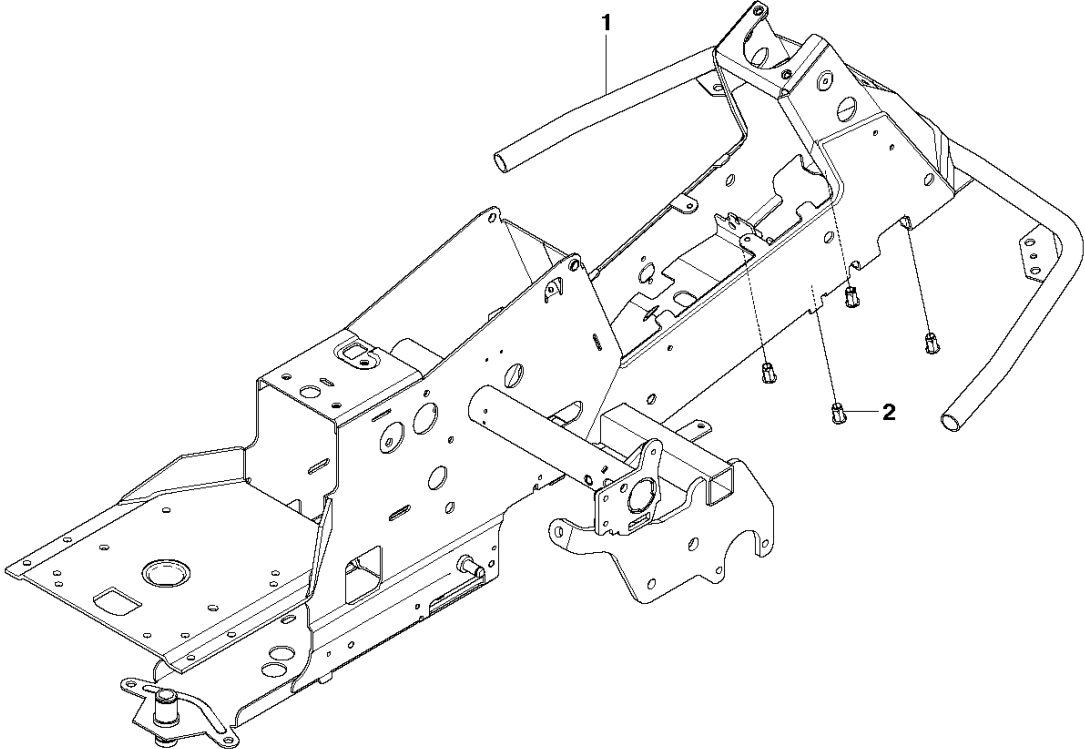

F R322T AWD
CHASSIS

CHASSIS / FRAME

R322T AWD, 966785801, 967032101, 967153001, 2012-03

Ref	Part No	Description	Remark	QTY KIT
1	577 93 91-01	CHASSIS		1
2	506 91 62-01	BLIND RIVET NUT		4