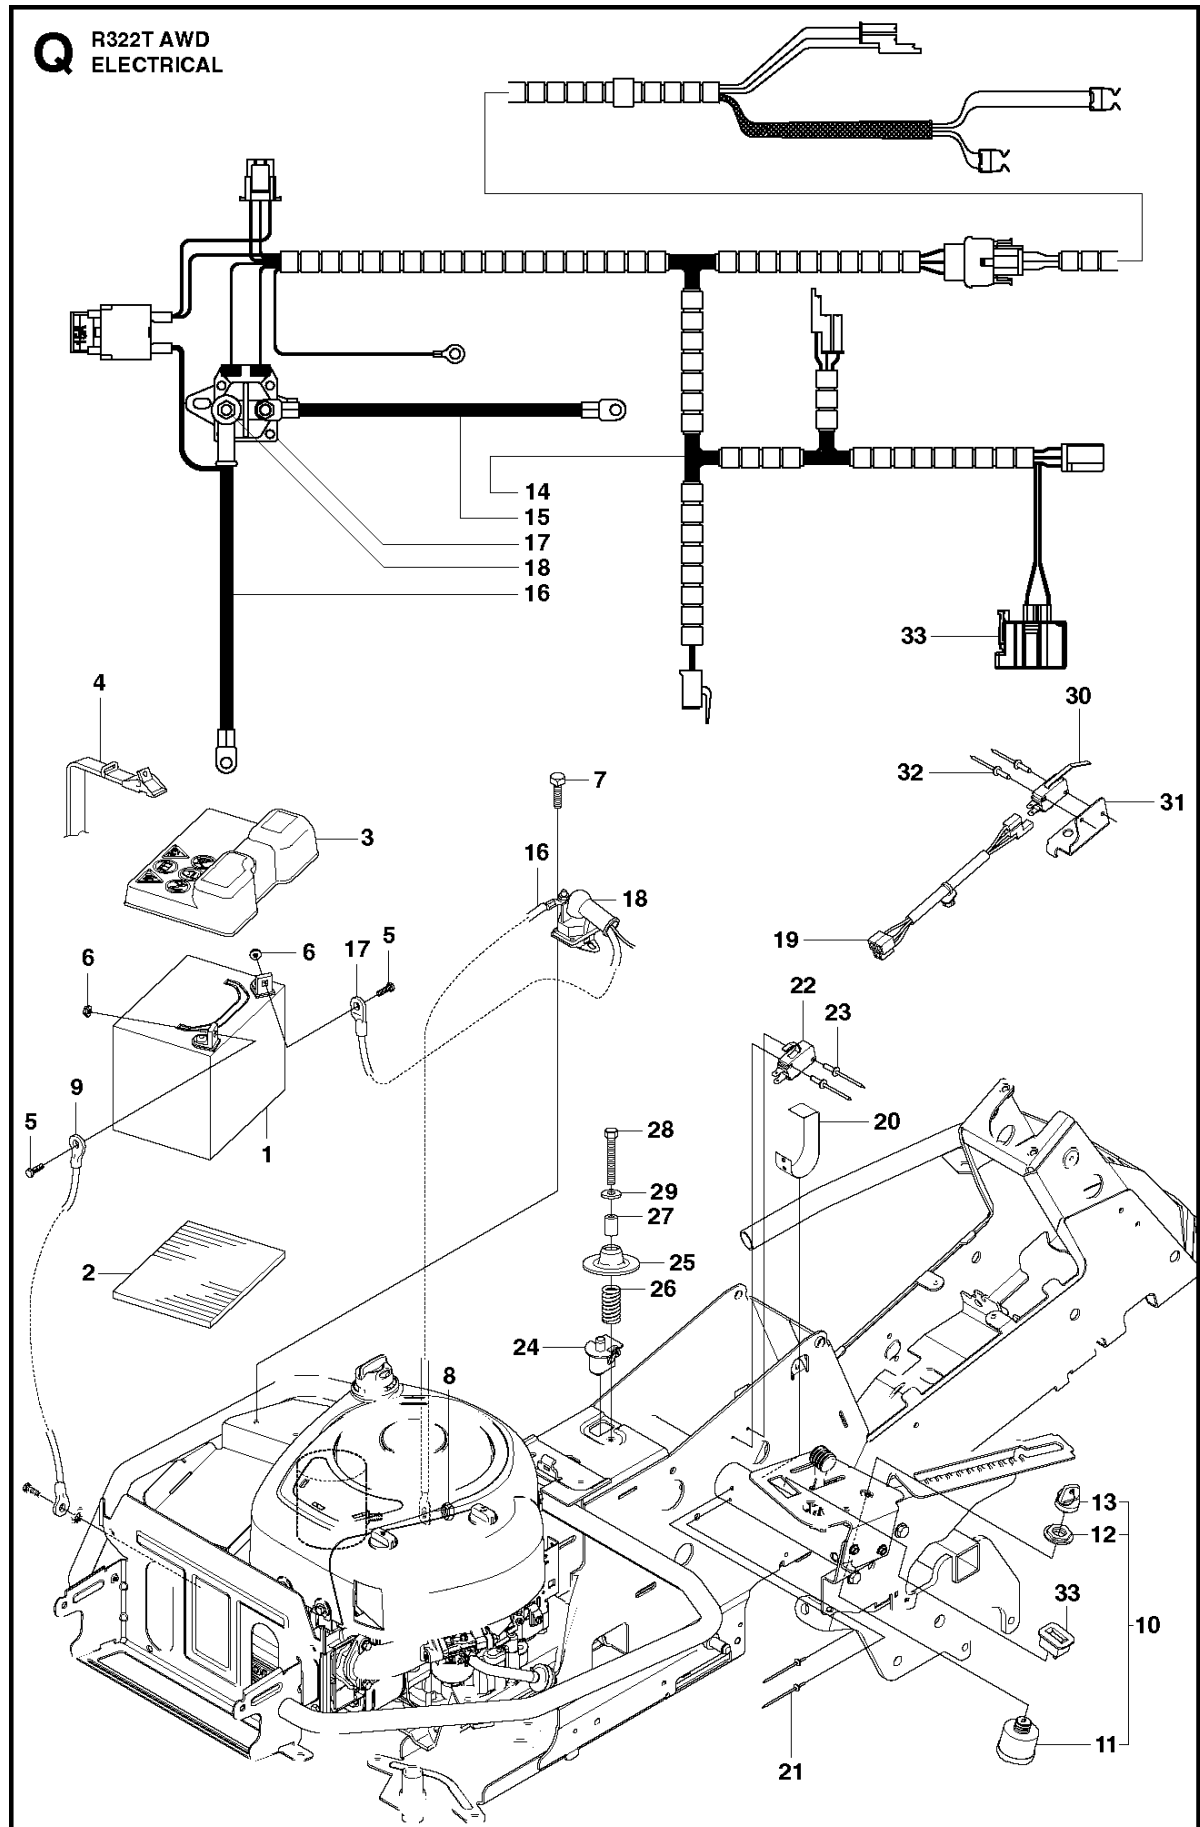

ELECTRICAL

R322T AWD, 966785801, 967032101, 967153001, 2012-03

Ref	Part No	Description	Remark	QTY KIT
1	577 04 16-01	BATTERY		1
2	535 44 11-01	BATTERY MAT		1
3	578 20 06-01	COVER		1
4	506 83 68-02	BATTERY BELT		1
5	522 62 21-01	SCREW EHHM		2
6	522 62 43-01	NUT		2
7	725 23 64-61	SCREW EHHFT		1
8	506 89 98-01	NUT		1
9	576 18 38-01	CABLE		1
10	579 43 43-01	IGNITION SWITCH		1
11	578 26 17-01	IGNITION SWITCH		1
12	544 44 23-01	NUT		1
13	544 44 24-01	IGNITION KEY		1
14	578 33 84-01	WIRING		1
15	576 18 39-01	CABLE		1
16	576 18 40-01	CABLE		1
17	544 43 98-01	RELAY		1
18	506 89 98-01	NUT		2
19	578 32 89-01	WIRING		1
20	506 90 93-01	PLATE SPRING		1
21	722 78 39-02	BLIND RIVET		2
22	574 31 60-01	SWITCH		1
23	544 44 07-01	RIVET		2
24	506 90 96-01	SWITCH		1
25	506 90 97-01	SPRING WASHER		1
26	544 44 12-01	SPRING		1
27	506 90 99-02	SPACING TUBE		1
28	725 24 60-51	SCREW EHHM		1
29	734 11 64-01	WASHER		1
30	574 31 61-01	SWITCH		1
31	544 41 57-01	BRACKET		1
32	544 44 07-01	RIVET		2
33	578 38 24-01	HOUR METER		1