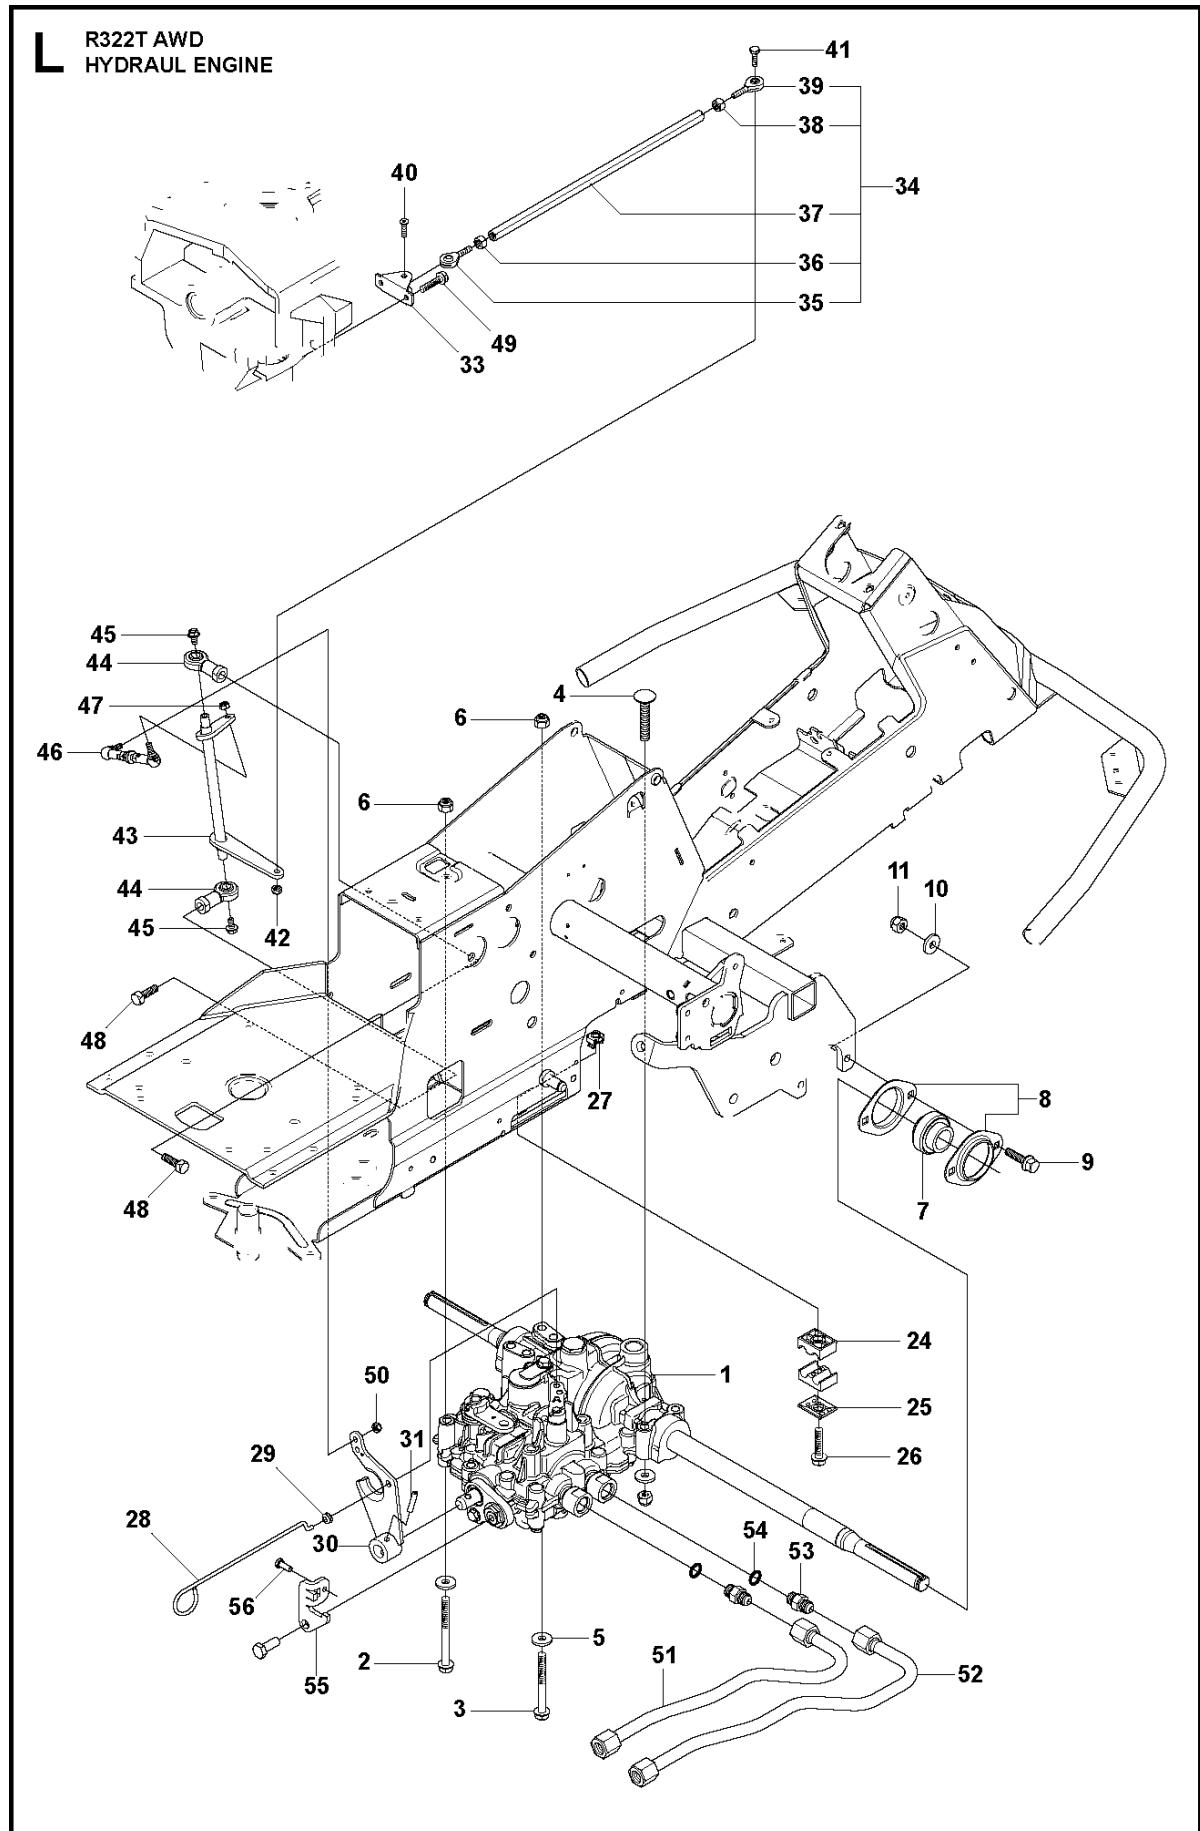

TRANSMISSION

R322T AWD, 966785801, 967032101, 967153001, 2012-03

Ref	Part No	Description	Remark	QTY KIT
1	575 48 43-01	TRANSMISSION		1
2	725 24 67-51	SCREW EHHM		1
3	725 24 64-51	SCREW EHHM		1
4	535 42 38-03	SCREW RSQM		1
5	734 11 64-01	WASHER		3
6	732 21 18-01	LOCK NUT		3
7	544 00 89-02	BEARING		1
8	544 00 90-02	BEARING HOUSING		2
9	506 57 01-05	SCREW EHHFM		2
10	734 11 64-01	WASHER		2
11	732 21 18-01	LOCK NUT		2
24	544 37 33-02	PIPE CLAMP		1
25	544 37 38-02	COVER PLATE		1
26	506 57 01-07	SCREW EHHFM		1
27	544 81 17-01	CAGE NUT		1
28	535 49 97-01	ARM		1
29	503 73 58-01	BUSHING		1
30	578 29 19-01	LEVER		1
31	721 43 47-01	SPRING PIN		1
33	535 49 28-02	BRACKET		1
34	544 45 67-03	ROD		1
35	535 48 66-02	ROD END		1
36	503 22 10-18	HEXAGON NUT		1
37	535 48 65-03	ROD		1
38	731 23 16-01	HEXAGON NUT		1
39	535 48 66-01	ROD END		1
40	544 84 17-01	SCREW		1
41	725 23 70-71	SCREW EHHM		1
42	732 21 16-01	NUT		1
43	535 49 74-02	LEVER		1
44	506 95 17-01	ROD END		2
45	535 47 52-12	SCREW EHHFM		2
46	544 44 19-01	ADJUSTMENT ROD		1
47	732 21 16-01	NUT		1
48	725 24 93-71	SCREW EHHM		2
49	725 23 66-51	HEXAGONAL SCREW M6X12		2
50	732 21 16-01	NUT		3
51	544 80 80-01	HYDRAULIC PIPE		2
52	544 80 79-01	HYDRAULIC PIPE		2
53	535 42 68-06	PIPE FITTING		2
54	505 45 11-01	O-RING		2
55	578 04 78-01	BRACKET		1
56	725 23 68-61	SCREW EHHFT		1