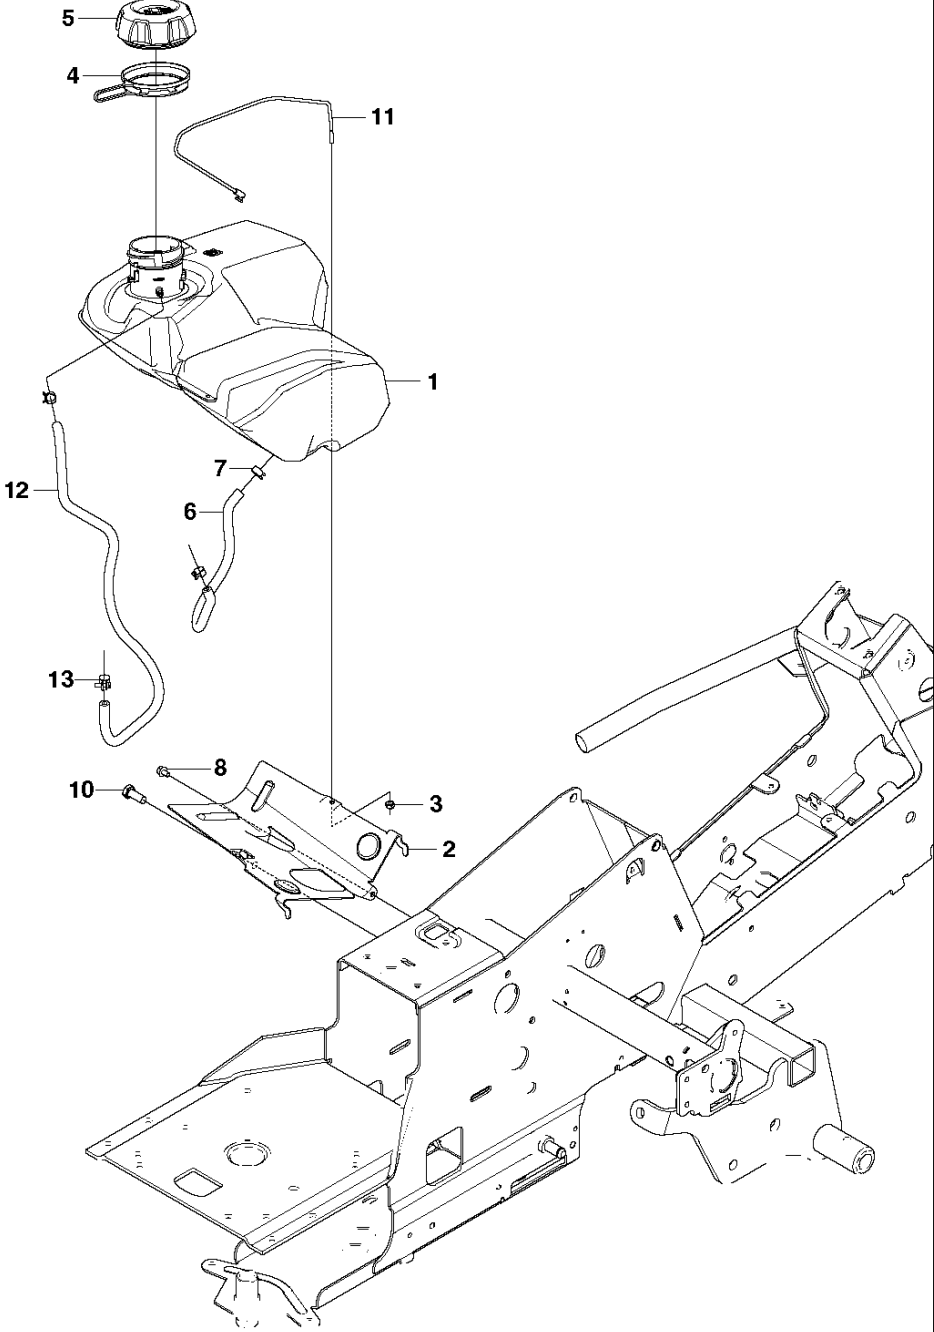

B R322T AWD
FUEL SYSTEM

FUEL SYSTEM

R322T AWD, 966785801, 967032101, 967153001, 2012-03

Ref	Part No	Description	Remark	QTY KIT
1	577 91 50-02	FUEL TANK		1
2	578 05 38-01	BRACKET		1
3	732 21 16-01	NUT		1
4	544 28 26-04	HOSE CLAMP		1
5	532 43 92-08	HUB CAP		1
6	504 80 00-10	FUEL HOSE		1
7	535 46 97-01	HOSE BRACE		3
8	725 23 64-61	SCREW EHHFT		1
10	725 24 93-71	SCREW EHHM		1
11	578 26 15-01	WIRE		1
12	504 80 00-11	FUEL HOSE		1
13	544 28 26-04	HOSE CLAMP		1