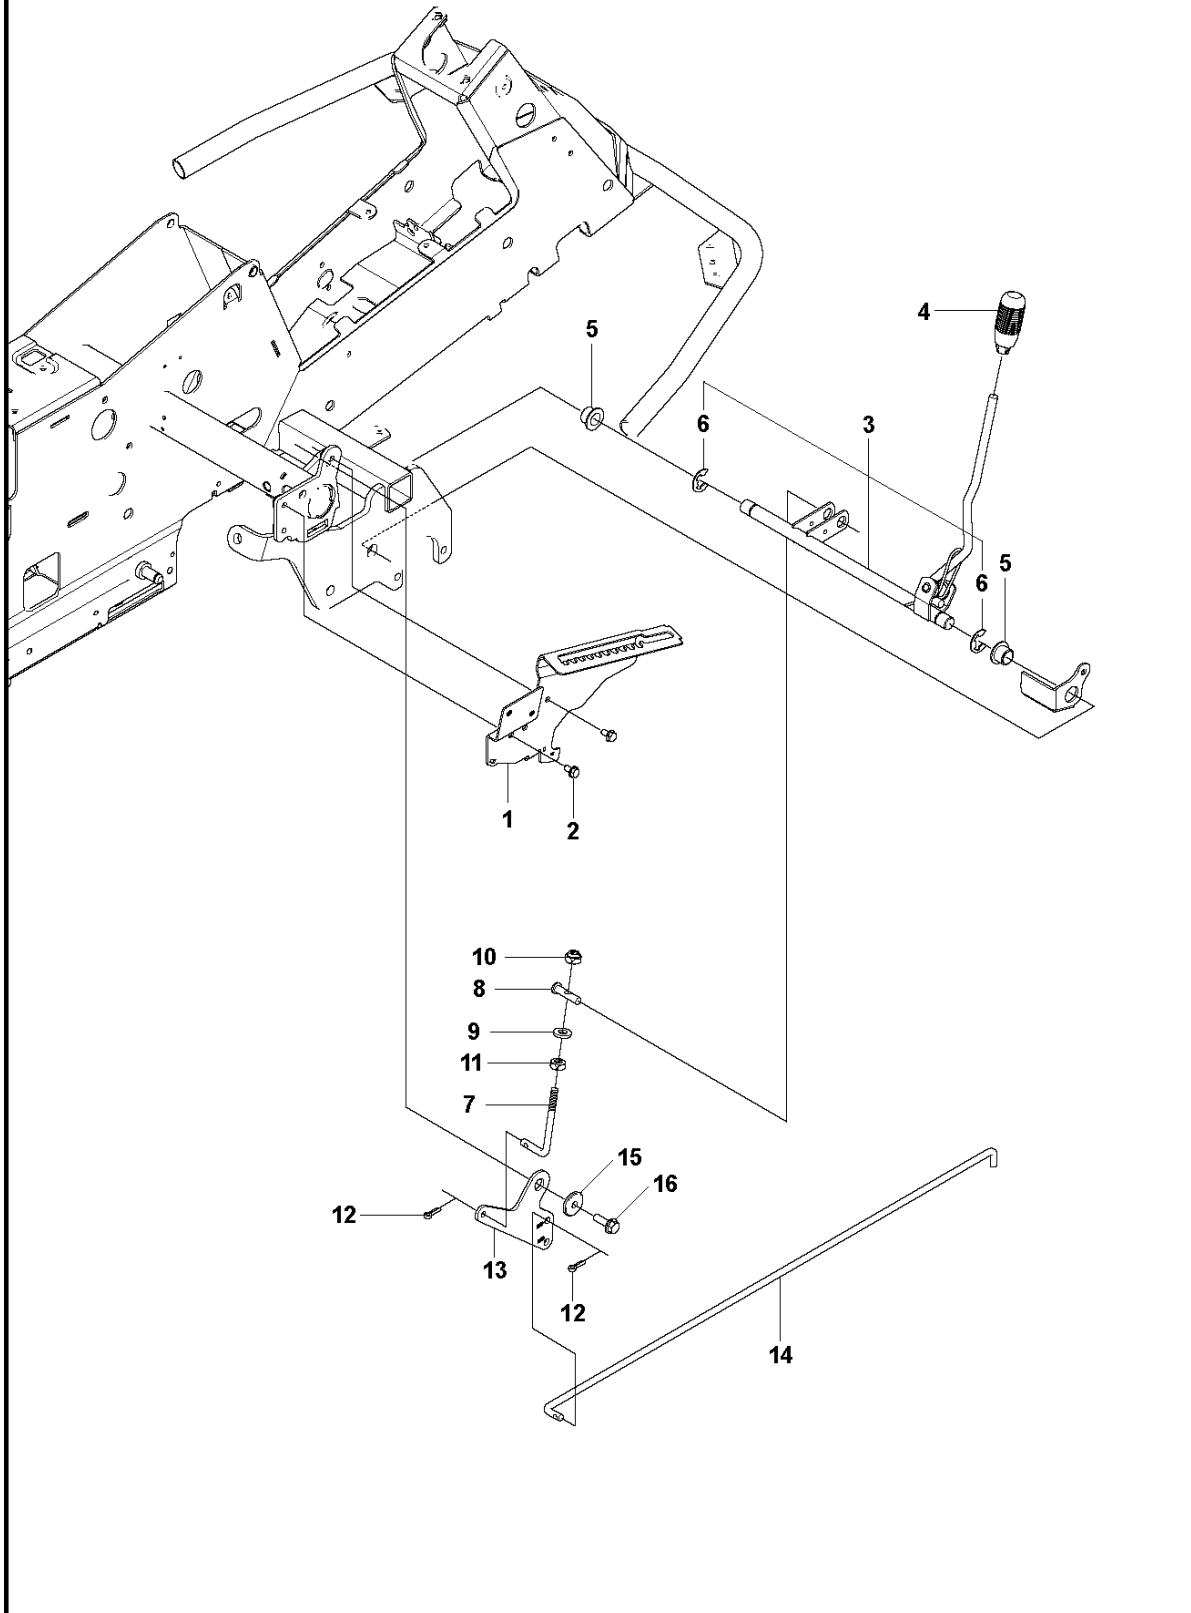

D R322T AWD
HEIGHT ADJUSTMENT

HEIGHT ADJUSTMENT

R322T AWD, 966785801, 967032101, 967153001, 2012-03

Ref	Part No	Description	Remark	QTY KIT
1	578 00 13-02	BRACKET		1
2	506 57 01-03	SCREW EHHFM		2
3	577 99 99-01	ADJUSTER		1
4	506 54 20-01	HANDLE		1
5	506 55 43-01	BEARING		2
6	735 31 22-20	E-CLIP		2
7	506 90 82-01	HEIGHT ROD		1
8	506 78 46-01	PEN		1
9	734 11 72-01	WASHER		1
10	732 21 18-01	LOCK NUT		1
11	731 23 18-01	HEXAGON NUT		1
12	721 61 83-01	SPLIT PIN		2
13	578 04 07-01	LINK		1
14	523 11 45-01	CONNECTION ROD		1
15	506 91 87-02	WASHER		1
16	506 57 01-05	SCREW EHHFM		1