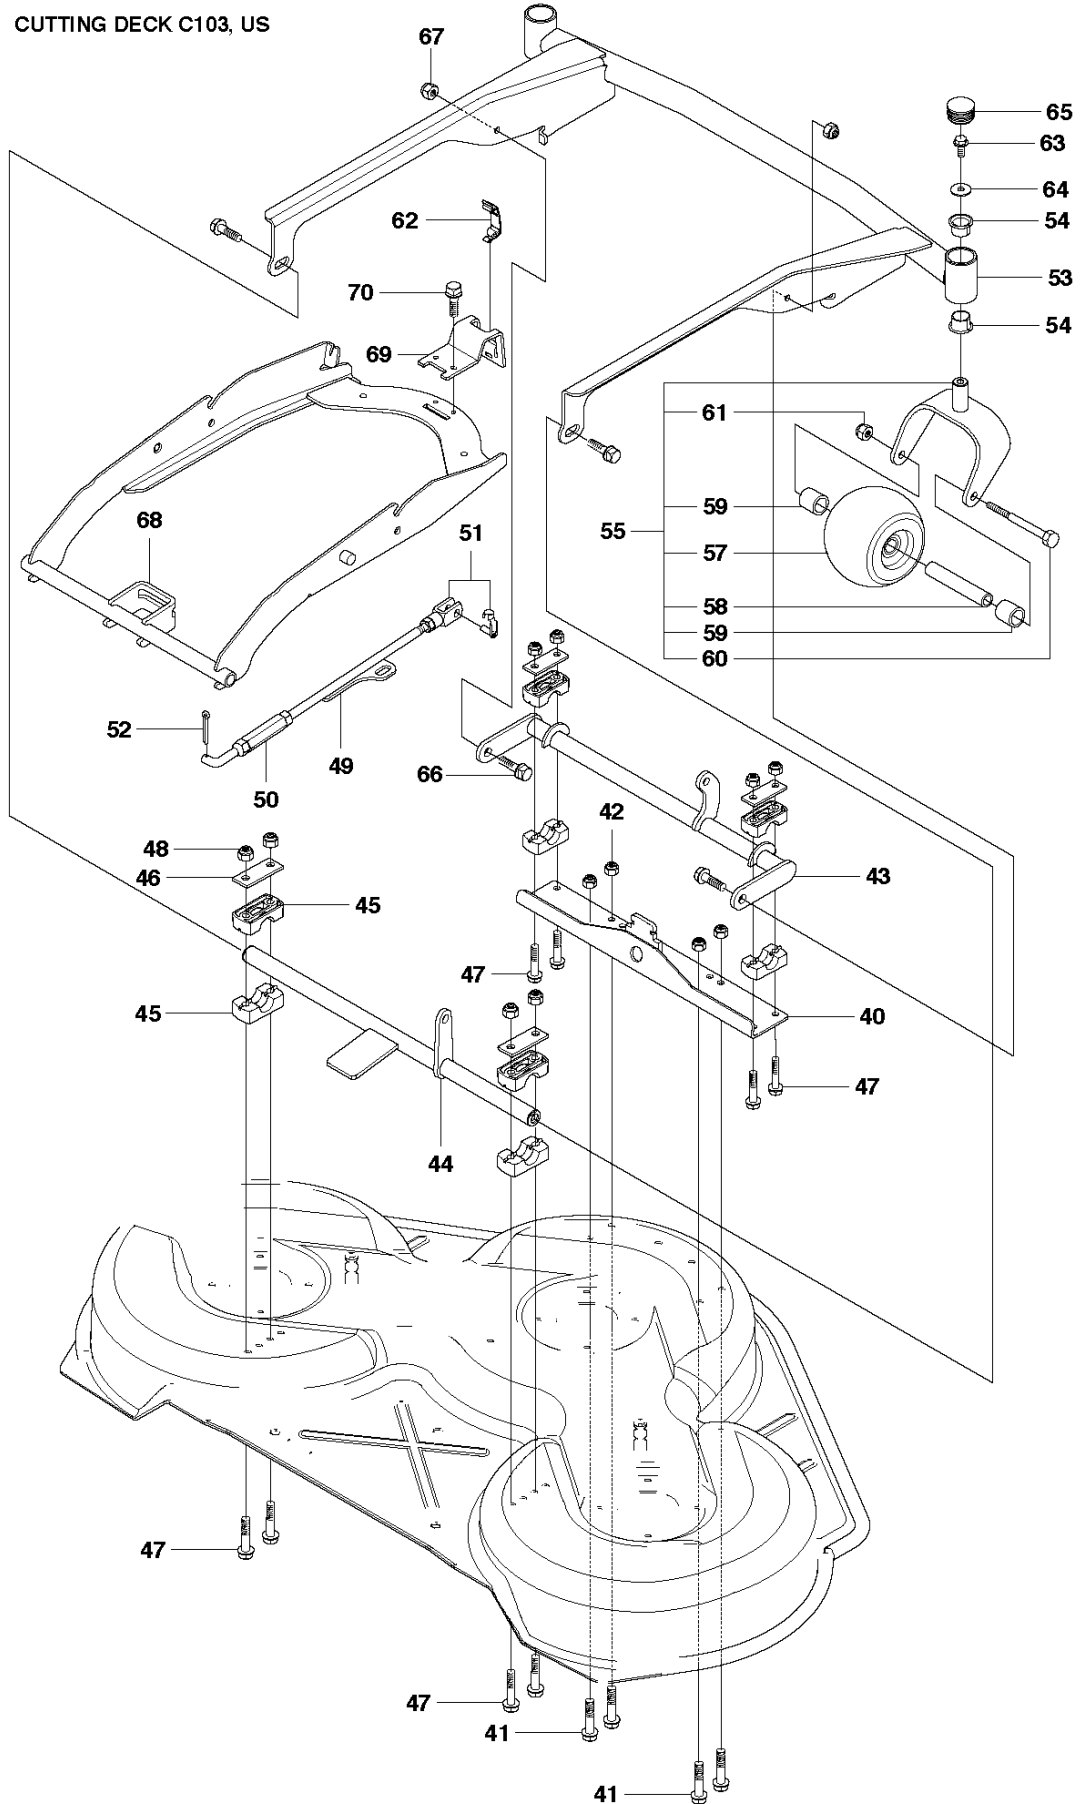

SPARE PARTS LIST

RIDERS

R322T AWD, 966785801, 967032101,
967153001, 2012-03

A1 CUTTING DECK C103, US

103CM CUTTING DECK

R322T AWD, 966785801, 967032101, 967153001, 2012-03

Ref	Part No	Description	Remark	QTY KIT
40	523 09 53-01	BRACKET		1
41	725 24 51-71	SCREW EHHM		5
42	732 21 18-01	LOCK NUT		4
43	502 64 18-05	CROSS BAR		1
44	523 09 45-03	CROSS BAR		1
45	506 86 96-01	BEARING		8
46	506 81 38-01	REINFORCING PLATE		4
47	725 24 61-51	SCREW EHHM		8
48	732 21 18-01	LOCK NUT		8
49	523 11 42-01	PARALLEL ROD ASSY		1
50	502 64 23-01	PARALLEL ROD		1
51	506 83 98-02	GAFFELLÄNK M10X1.5		1
52	721 61 83-01	SPLIT PIN		1
53	523 08 65-03	DECK FRAME		1
54	574 56 19-01	BEARING		4
55	574 21 01-01	PIVOT WHEEL ASSY		2
57	506 96 30-01	WHEEL ASSY		1
58	506 81 08-02	WHEEL AXLE TUBE		1
59	506 87 41-02	SPACER		2
60	725 25 19-51	SCREW EHHM		1
61	732 21 20-51	NUT		1
62	503 89 47-03	SNAP		1
63	506 57 01-04	SCREW EHHFM		2
64	734 11 64-41	WASHER		2
65	574 03 48-01	PLUG		2
66	506 59 74-01	SCREW		4
67	732 21 18-01	LOCK NUT		2
68	523 08 75-01	DECK ATTACHMENT		1
69	523 11 46-01	LOCK		1
70	725 23 68-61	SCREW EHHFT		2