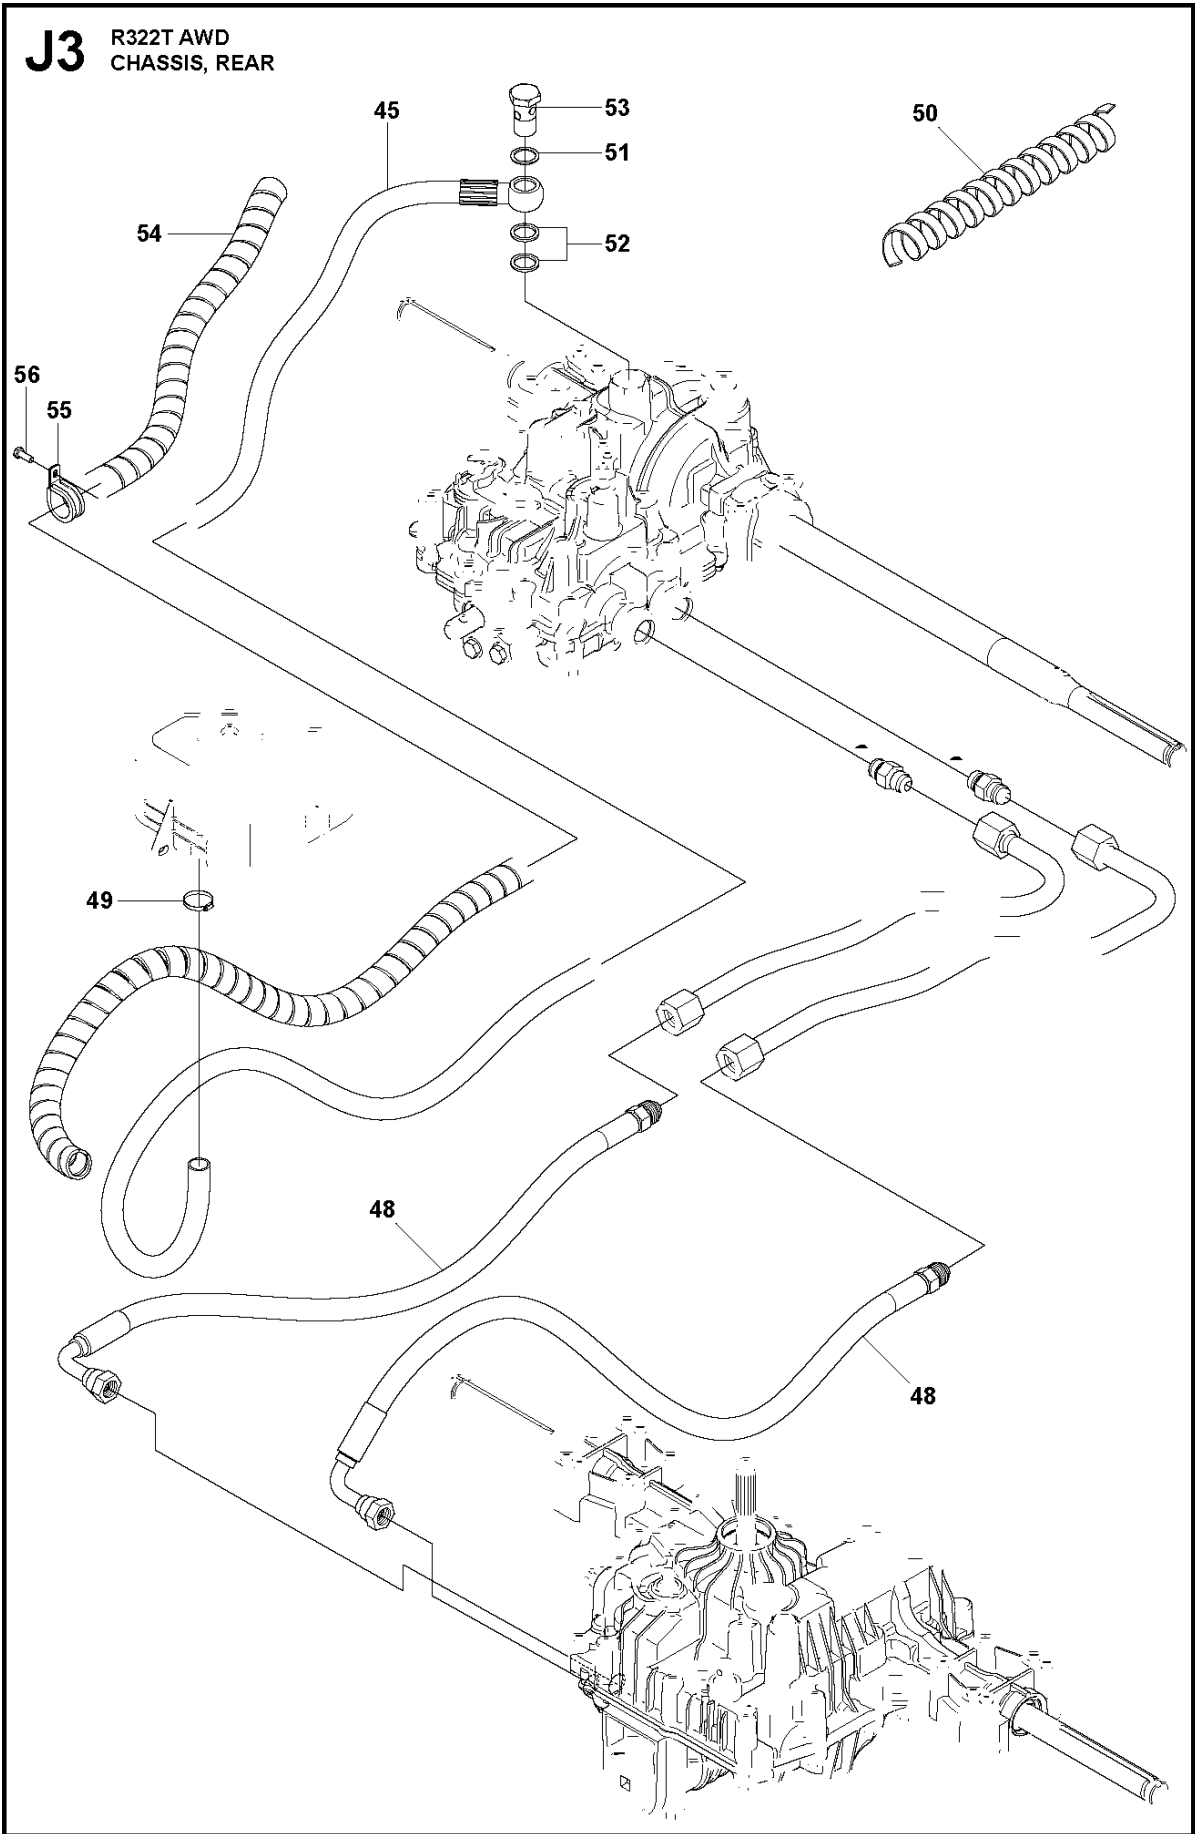

HYDRAULIC FRAME

R322T AWD, 966785801, 967032101, 967153001, 2012-03

Ref	Part No	Description	Remark	QTY KIT
45	578 29 50-03	HYDRAULIC HOSE		1
48	544 45 64-03	HYDRAULIC HOSE		2
49	505 13 11-01	HOSE CLAMP		1
50	544 02 66-01	HOSE GUARD		1
51	544 01 00-01	GASKET		1
52	544 01 00-03	GASKET		2
53	544 02 05-01	PIPE FITTING		1
54	544 02 66-07	HOSE GUARD		1
55	574 53 12-01	HOSE CLAMP		1
56	725 23 68-61	SCREW EHHFT		1