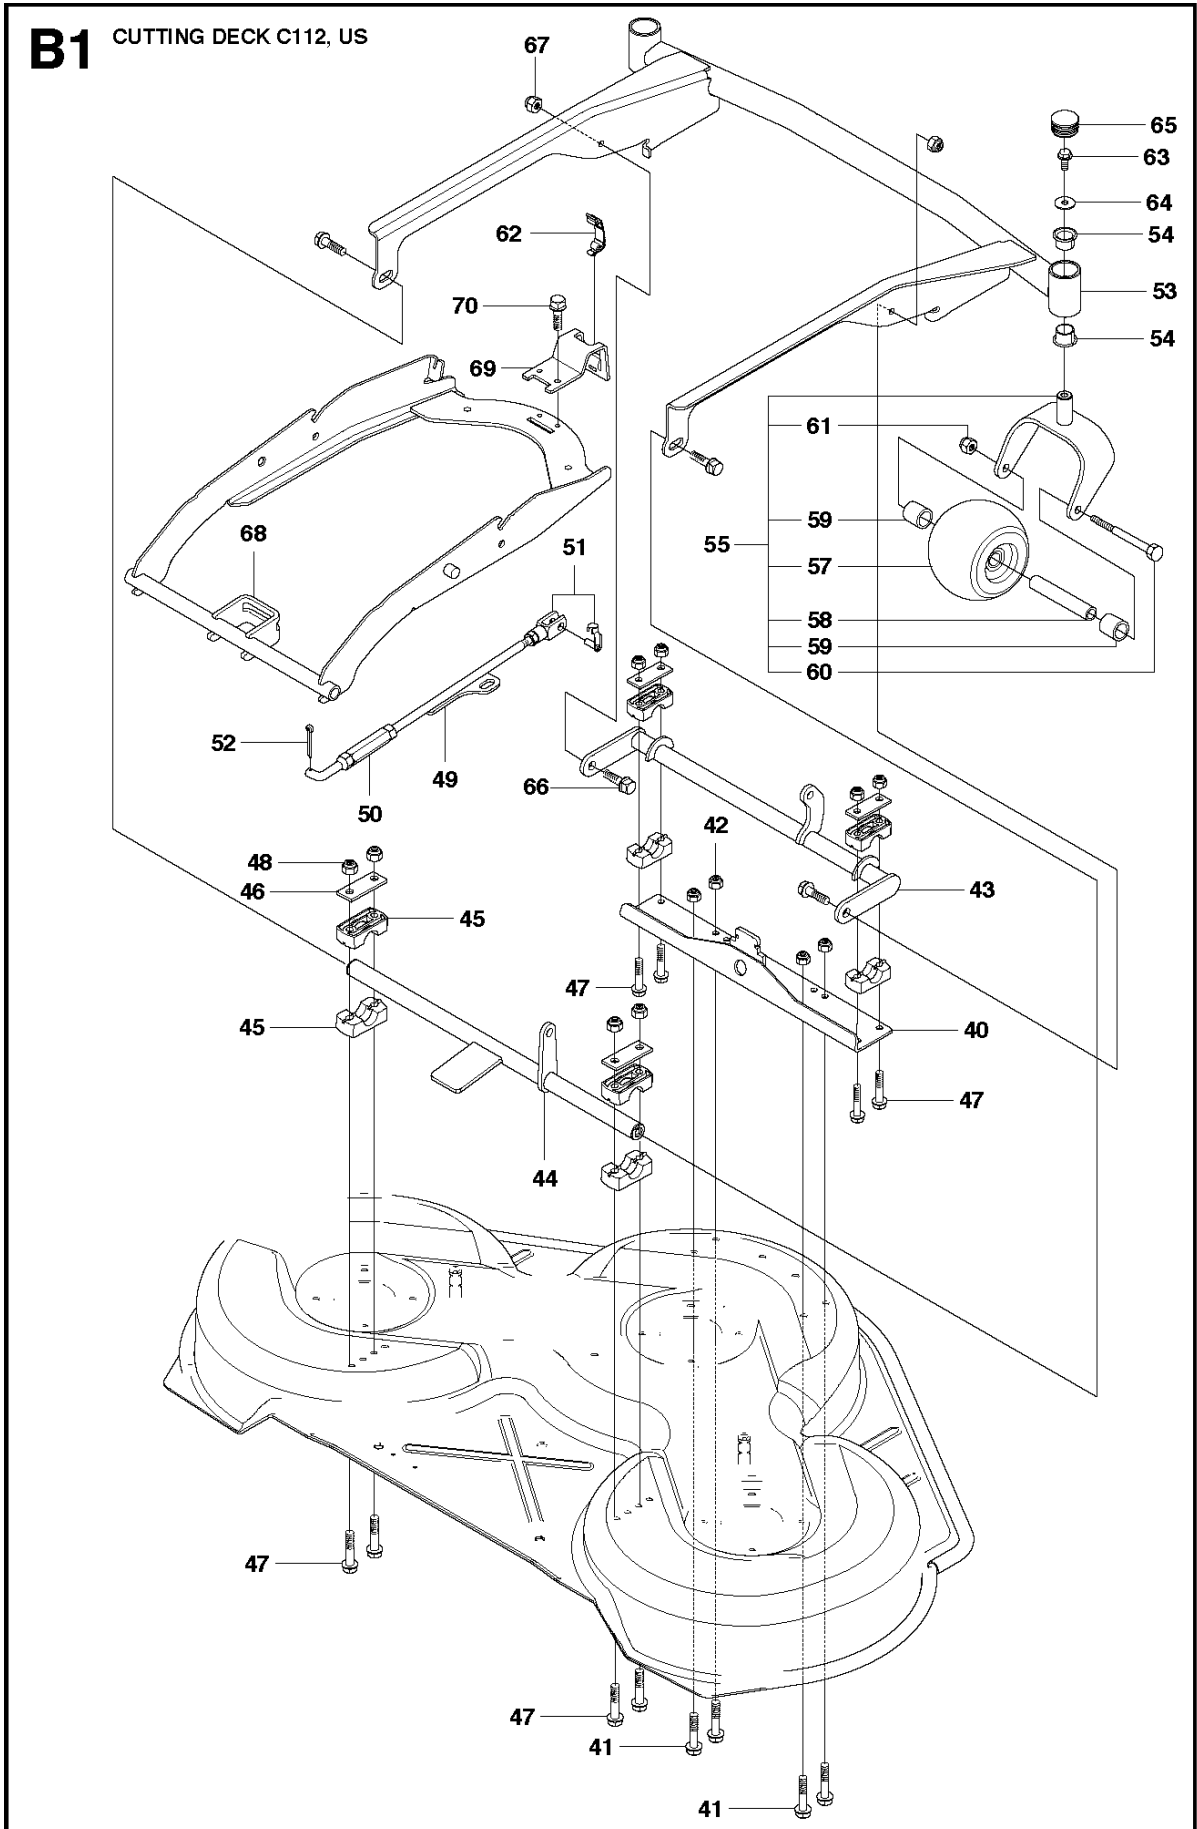

Ref	Part No	Description	Remark	QTY KIT
40	523 09 53-01	BRACKET		1
41	725 24 51-71	SCREW EHHM		4
42	732 21 18-01	LOCK NUT		4
43	502 64 18-05	CROSS BAR		1
44	523 09 45-03	CROSS BAR		1
45	506 86 96-01	BEARING		8
46	506 81 38-01	REINFORCING PLATE		4
47	725 24 61-51	SCREW EHHM		8
48	732 21 18-01	LOCK NUT		8
49	523 11 42-01	PARALLEL ROD ASSY		1
50	502 64 23-01	PARALLEL ROD		1
51	506 83 98-02	GAFFELLÄNK M10X1.5		1
52	721 61 83-01	SPLIT PIN		1
53	523 08 65-03	DECK FRAME		1
54	574 56 19-01	BEARING		4
55	574 21 01-01	PIVOT WHEEL ASSY		2
57	506 96 30-01	WHEEL ASSY		1
58	506 81 08-02	WHEEL AXLE TUBE		1
59	506 87 41-02	SPACER		2
60	725 25 19-51	SCREW EHHM		1
61	732 21 20-51	NUT		1
62	503 89 47-03	SNAP		1
63	506 57 01-04	SCREW EHHFM		2
64	734 11 64-41	WASHER		2
65	574 03 48-01	PLUG		2
66	506 59 74-01	SCREW		4
67	732 21 18-01	LOCK NUT		2
68	523 08 75-01	DECK ATTACHMENT		1
69	523 11 46-01	LOCK		1
70	725 23 68-61	SCREW EHHFT		2