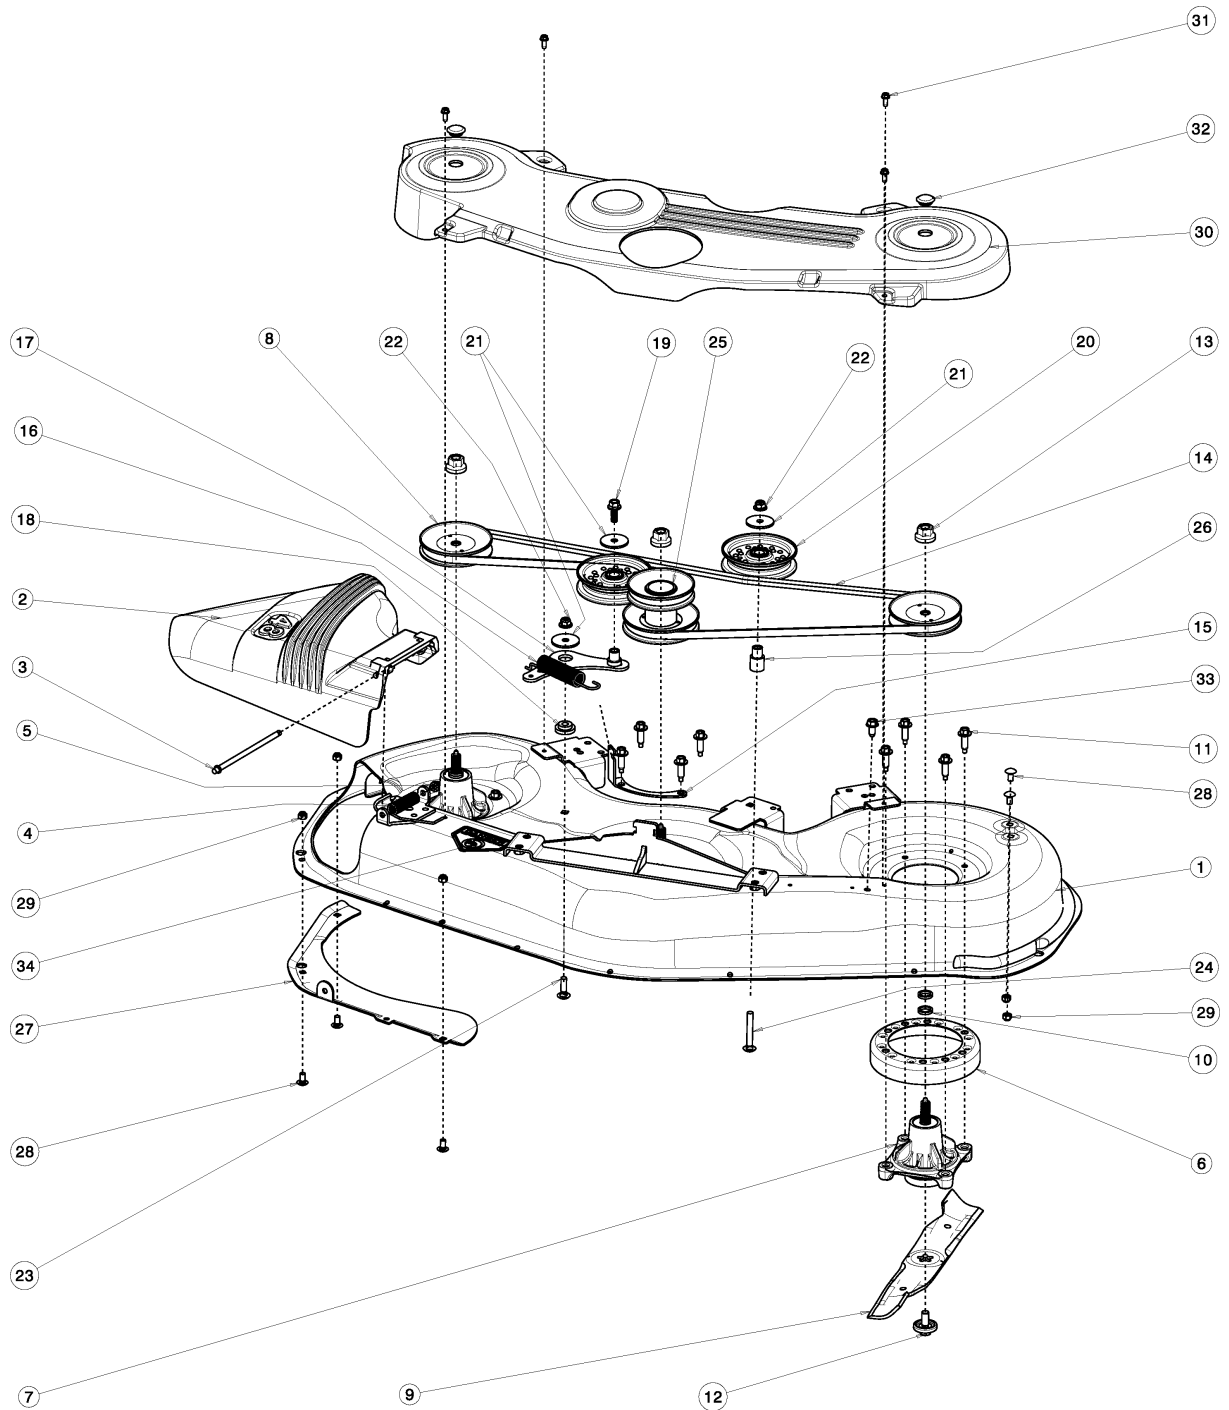

Ref	Part No	Description	Remark	QTY KIT
1	578 97 73-01	CUTTING DECK		1
2	532 18 06-55	SHIELD DEFLECTOR		1
3	532 13 14-91	ROD		1
4	532 17 81-02	SPRING		1
5	532 11 04-52	NUT		2
6	532 17 44-93	STRIPPER. MANDREL.BLACK		2
7	532 17 43-56	MANDREL ASSY		2
8	532 17 34-35	SPINDLE PULLEY		2
9	532 18 00-54	RIDE ON BLADE		3
10	532 18 76-90	WASHER		1
11	532 17 39-84	SCREW		1
12	532 19 30-03	BOLT		8
13	532 40 02-34	NUT		1
14	532 18 02-13	BELT		1
15	578 93 55-01	BRACKET		2
16	579 44 46-01	SPRING		2
17	578 41 53-01	ARM		1
18	578 41 55-01	BUSHING		1
19	525 61 28-01	BOLT		1
20	539 97 66-88	PULLEY		1
21	539 11 18-97	WASHER, 3/8, SPEC		1
22	521 99 65-01	NUT		1
23	72140610	BOLZEN WEX13TCRDB		2
24	72140620	SCREW		2
25	578 43 10-01	PULLEY ASSY		1
26	579 40 59-01	BUSHING		1
27	532 17 43-78	BAFFLE		2
28	72110505	BOLT		3
29	73800500	NUT		1
30	579 29 70-01	SHIELD		1
31	532 13 77-29	SCREW		1
32	579 47 08-01	PLUG		1
33	17000612	SCREW		7
34	539 91 30-10	DECAL		7