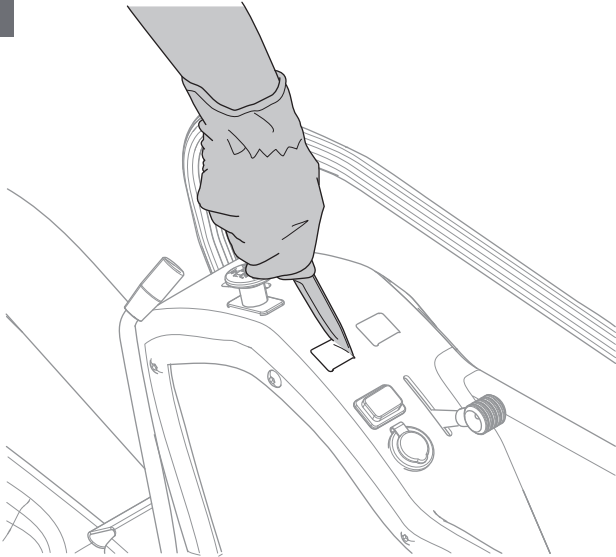

6

7

8

Husqvarna

www.husqvarna.com

579 38 53-01

2012-05-03