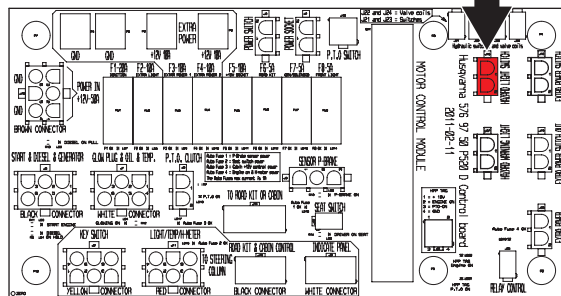

**Assembly Instruction**  
**Rotating Beacon light**  
**500-series**

579 38 53-01

x 1

x 1

x 1

x 1

x 1

x 1

x 4

x 1

x 1

x 1

6

7

8

 **Husqvarna**