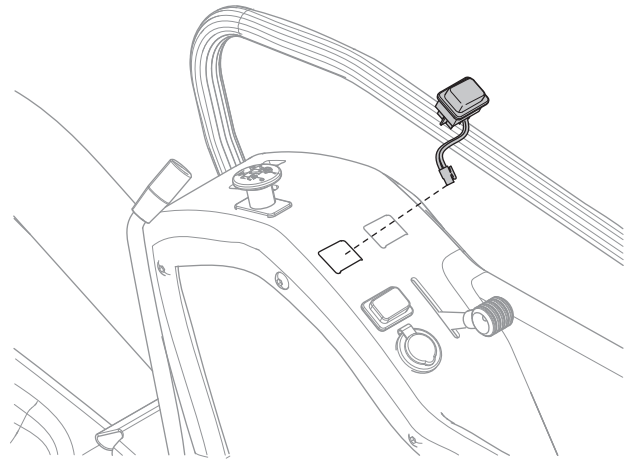

**Assembly Instruction**  
**Rotating Beacon light**  
**500-series**

579 38 53-01

x 1

x 1

x 1

x 1

x 1

x 1

x 4

x 1

x 1

x 1

6

7

8

 **Husqvarna**