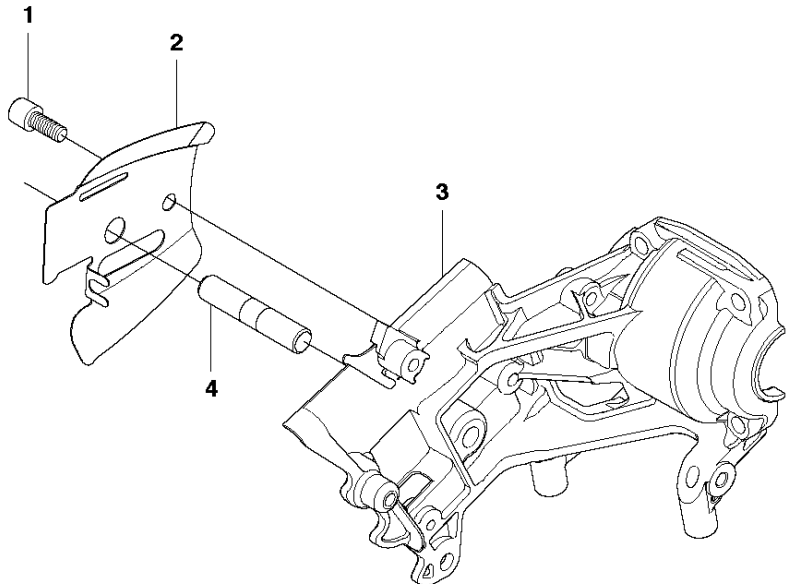

H 439
CRANKCASE

Ref	Part no.	Description	Remark	Qty	Kit
1	521 79 99-01	BOLT		1	
2	522 01 20-01	PLATE		1	
3	527 66 56-01	CASE,CRANK		1	
4	516 73 80-01	STUD BOLT		1