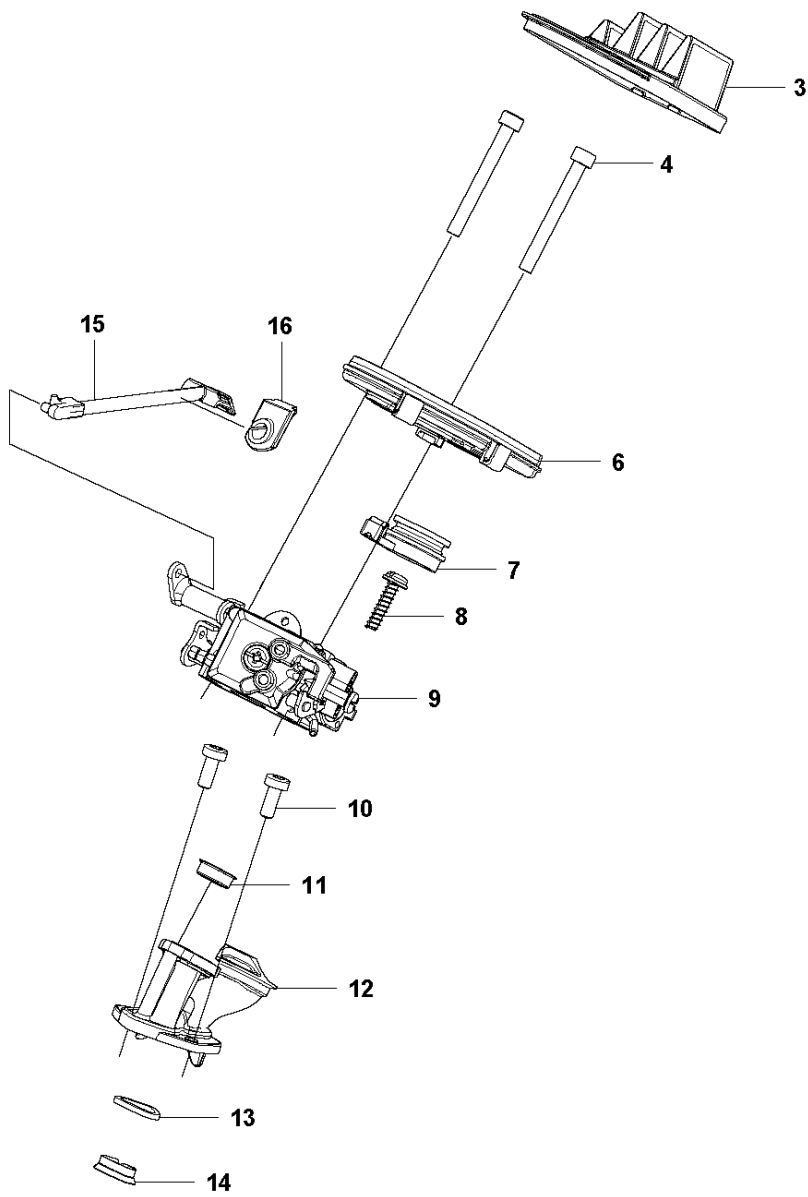

SPARE PARTS LIST

CHAIN SAWS

439

Q 439
ACCESSORIES

Ref	Part no.	Description	Remark	Qty	Kit
1	521 53 29-01	WRENCH		1	
2	585 63 86-01	SOCKET WRENCH		1	

Ref	Part no.	Description	Remark	Qty	Kit
1	579 30 80-01	CARBURETTOR		1	
2	521 57 56-01	COVER		1	
3	521 06 63-01	SPRING		1	
4	516 77 83-01	SCREW		1	
5	520 95 48-01	GASKET		1	
6	584 97 78-01	DIAPHRAGM PUMP		1	
7	520 75 98-01	SCREW		1	
8	520 97 86-01	VALVE		1	
9	516 93 60-01	BALL		1	
10	516 93 59-01	PISTON		1	
11	516 92 73-01	SPRING		1	
12	520 95 70-01	SCREEN		1	
13	579 30 82-01	SHAFT ASSY		1	
14	516 52 42-01	WASHER		5	
15	521 58 11-01	LEVER		1	
16	521 58 01-01	SPRING		1	
17	522 64 62-01	SHAFT ASST THRO		1	
18	516 84 39-01	RETURN SPRING		1	
19	516 21 70-01	E-RING		4	
20	516 34 29-01	PLUG		1	
21	516 98 00-01	SPRING		1	
22	521 08 54-01	VALVE.INLET		1	
23	516 95 69-01	CHOKE VALVE		1	
24	520 75 98-01	SCREW		1	
25	520 97 73-01	SCREW		1	
26	520 97 72-01	LEVER		1	
27	520 97 74-01	PIN		1	
28	516 97 21-01	GASKET METERI		1	
29	522 64 84-01	DIAPHRAGM		1	
30	522 64 60-01	COVER		1	
31	520 97 88-01	SCREW ASSY		2	
32	522 64 61-01	SCREW		1	
33	579 23 64-01	BRACKET		1	
34	522 64 56-01	SCREW ASSY		2	
35	520 75 98-01	SCREW		1	
36	579 30 81-01	LINK ASSY		1	
37	522 64 64-01	ROD.LINK		1	
38	520 97 63-01	SCREW		1	
39	585 59 74-01	GASKET KIT		1	
40	579 23 63-01	BODY		1	
41	578 91 30-01	CAP		2	
42	585 66 01-01	NEEDLE		1	
43	578 91 31-01	NEEDLE		1	
44	578 91 28-01	SPRING		2	

G 439
CARBURETOR & AIR FILTER

Ref	Part no.	Description	Remark	Qty	Kit
1	577 43 37-01	KNOB		1	
2	579 31 20-01	AIR FILTER COVER		1	
3	579 30 89-01	AIR FILTER		1	
4	522 63 87-01	BOLT		2	
6	579 30 85-01	AIR FILTER BOTTOM		1	
7	527 67 51-01	SEAL		1	
8	521 51 81-01	SCREW		1	
9	579 30 80-01	CARBURETTOR		1	
10	522 63 85-01	BOLT		2	
11	581 89 78-01	RING		1	
12	573 95 44-01	INLET PIPE		1	
13	513 72 28-01	RING.FELT		1	
14	584 27 32-01	RING		1	
15	579 30 83-01	CHOKE ROD		1	
16	579 30 84-01	GROMMET		1	