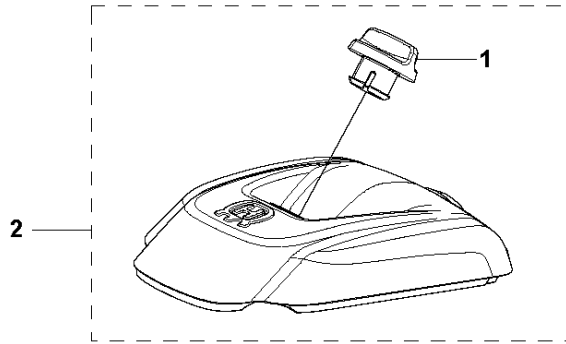

G 439
CARBURETOR & AIR FILTER

Ref	Part no.	Description	Remark	Qty	Kit
1	577 43 37-01	KNOB		1	
2	579 31 20-01	AIR FILTER COVER		1	
3	579 30 89-01	AIR FILTER		1	
4	522 63 87-01	BOLT		2	
6	579 30 85-01	AIR FILTER BOTTOM		1	
7	527 67 51-01	SEAL		1	
8	521 51 81-01	SCREW		1	
9	579 30 80-01	CARBURETTOR		1	
10	522 63 85-01	BOLT		2	
11	581 89 78-01	RING		1	
12	573 95 44-01	INLET PIPE		1	
13	513 72 28-01	RING.FELT		1	
14	584 27 32-01	RING		1	
15	579 30 83-01	CHOKE ROD		1	
16	579 30 84-01	GROMMET		1