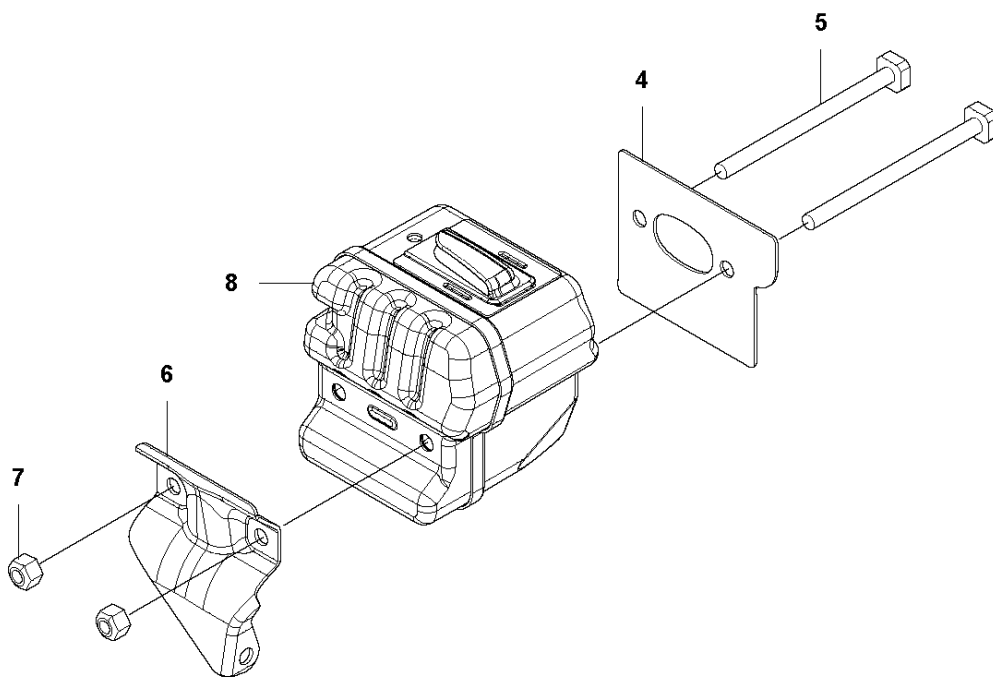

FOR EU/JAPAN ONLY