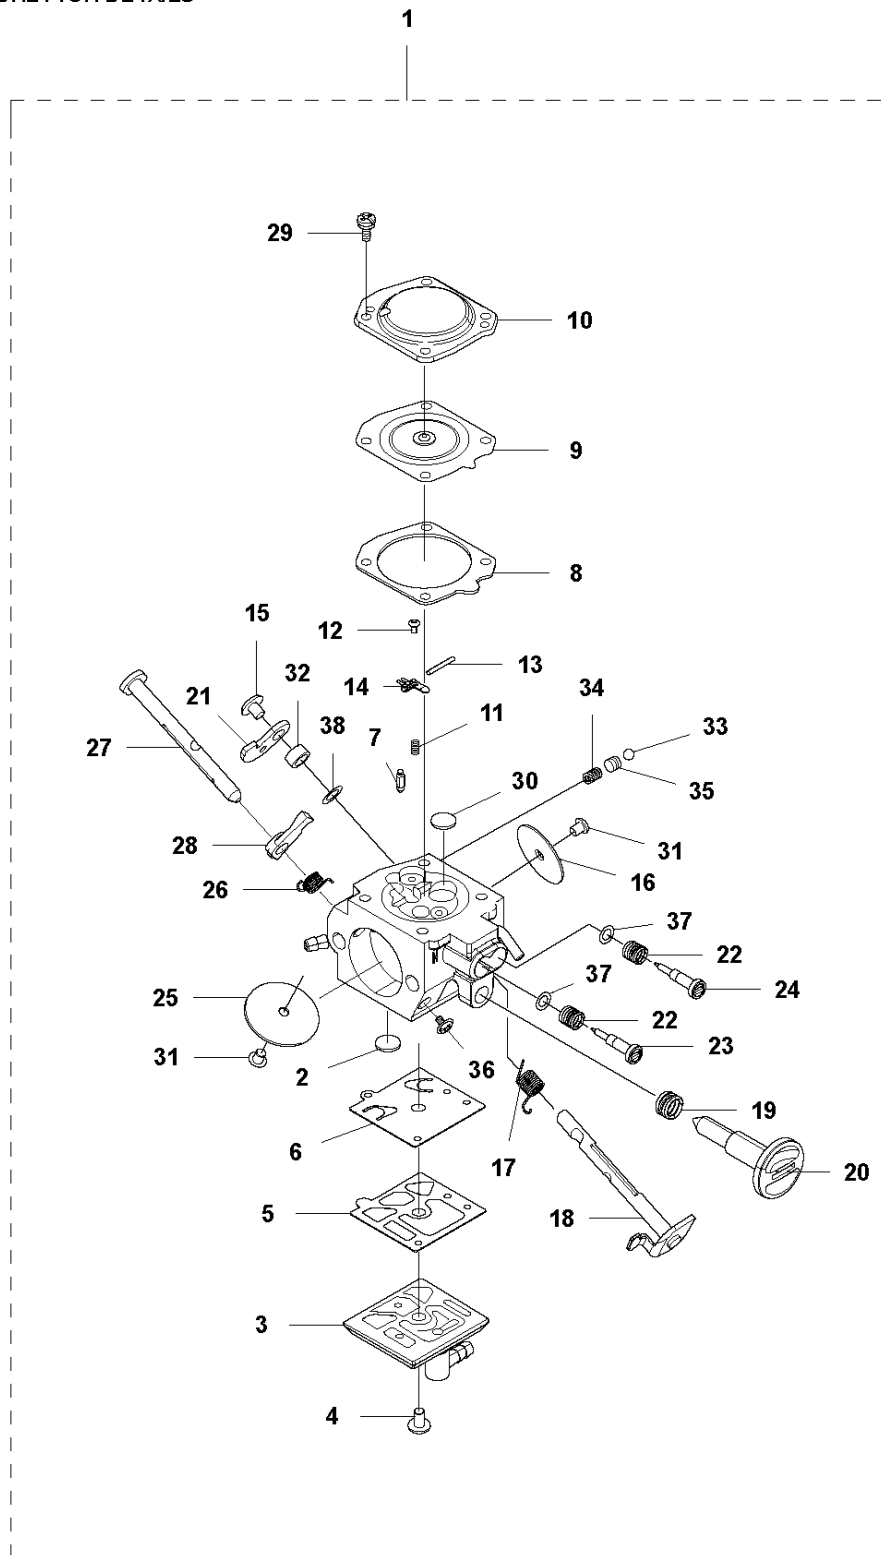

N1 543XP, 543XPG
CARBURETOR DETAILS

Walbro HD-53B

CARBURETOR DETAILS

543 XPG, 2013-03

Ref	Part No	Description	Remark	QTY KIT	
1	580 79 83-01	CARBURETTOR	JAPAN	1	
2	520 95 70-01	SCREEN		1	1
3	579 49 21-01	COVER		1	1
4	513 30 13-01	SCREW		1	1
5	514 24 27-01	GASKET		1	1
6	514 24 30-01	95-75 DIAPHRAGM		1	1
7	521 08 54-01	VALVE.INLET		1	1
8	514 24 28-01	GASKET		1	1
9	579 49 22-01	DIAPHRAGM		1	1
10	585 39 99-01	COVER		1	1
11	516 98 00-01	SPRING		1	1
12	520 97 73-01	SCREW		1	1
13	520 97 74-01	PIN		1	1
14	514 24 29-01	LEVER		1	1
15	520 75 98-01	SCREW		1	1
16	579 49 29-01	VALVE		1	1
17	579 49 30-01	SPRING		1	1
18	585 40 00-01	SHAFT ASSY		1	1
19	521 06 63-01	SPRING		1	1
20	513 79 28-01	SCREW		1	1
21	579 49 26-01	LEVER		1	1
22	514 18 82-01	SPRING		2	1
23	579 49 35-01	NEEDLE		1	1
24	579 49 24-01	NEEDLE		1	1
25	579 49 31-01	VALVE		1	1
26	581 29 80-01	SPRING		1	1
27	581 29 81-01	SHAFT ASSY		1	1
28	581 29 82-01	LEVER		1	1
29	520 97 88-01	SCREW ASSY		4	1
30	516 34 29-01	PLUG		1	1
31	579 49 28-01	SCREW		2	1
32	580 24 24-01	SPACER		1	1
33	580 24 27-01	BALL		1	1
34	505 05 79-01	SPRING		1	1
35	580 24 28-01	PISTON ASSY		1	1
36	581 29 83-01	SCREW		1	1
37	521 57 60-01	WASHER		1	
38	506 74 61-01	WASHER		1	