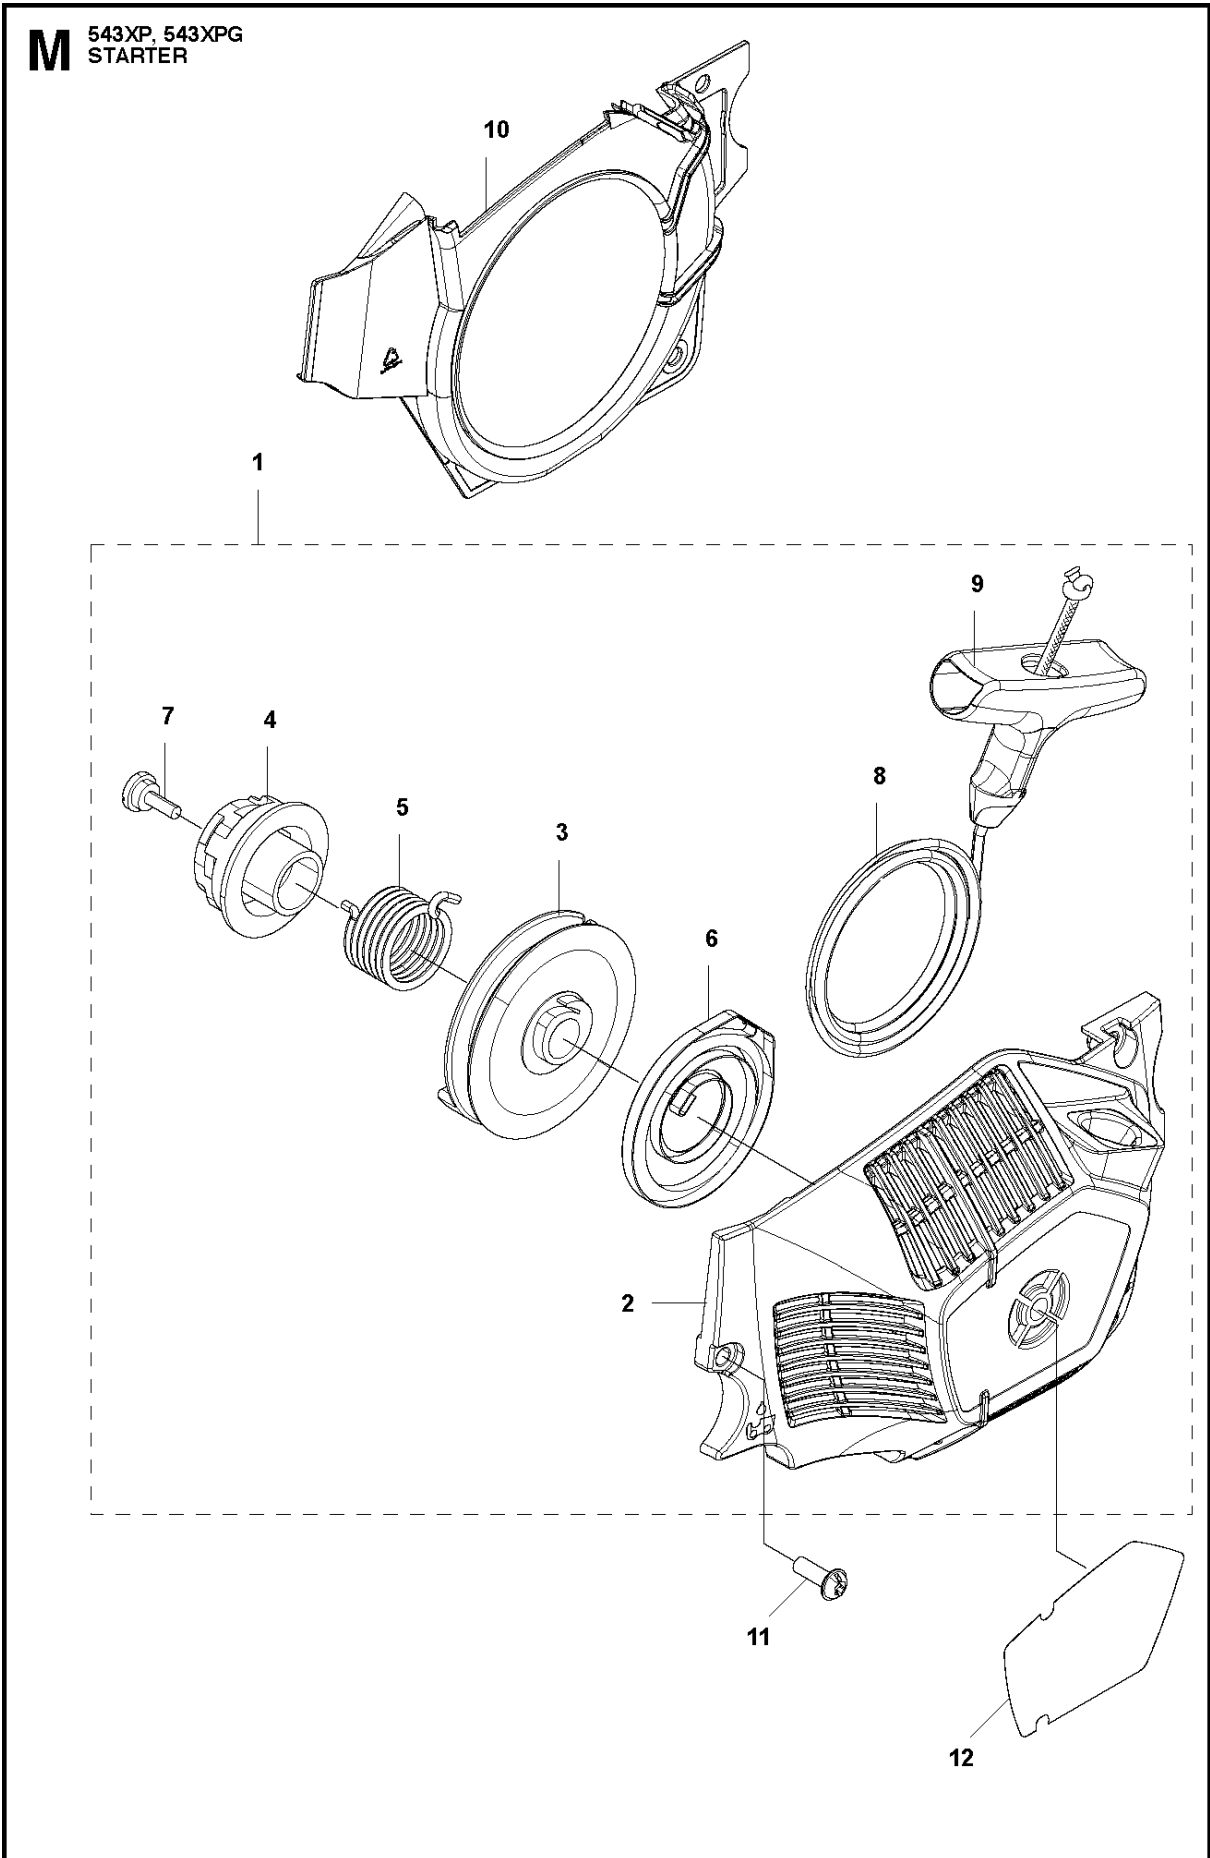

M 543XP, 543XPG
STARTER

STARTER

543 XPG, 2013-03

Ref	Part No	Description	Remark	QTY	KIT
1	577 43 41-01	STARTER ASSY		1	
2	577 43 44-01	CASE		1	1
3	527 75 60-01	REEL		1	1
4	576 98 56-01	STARTER PULLEY		1	1
5	527 75 62-01	SPRING		1	1
6	576 38 33-01	SPRING CASSETTE ASSY		1	1
7	515 36 71-01	SCREW		1	1
8	527 75 61-01	ROPE		1	1
9	537 23 25-01	STARTER HANDLE		1	1
10	576 98 59-01	AIR BAFFLE		1	
11	579 19 13-01	SCREW	M5x14-T27	3	
12	579 52 87-01	DECAL	543XPG	1