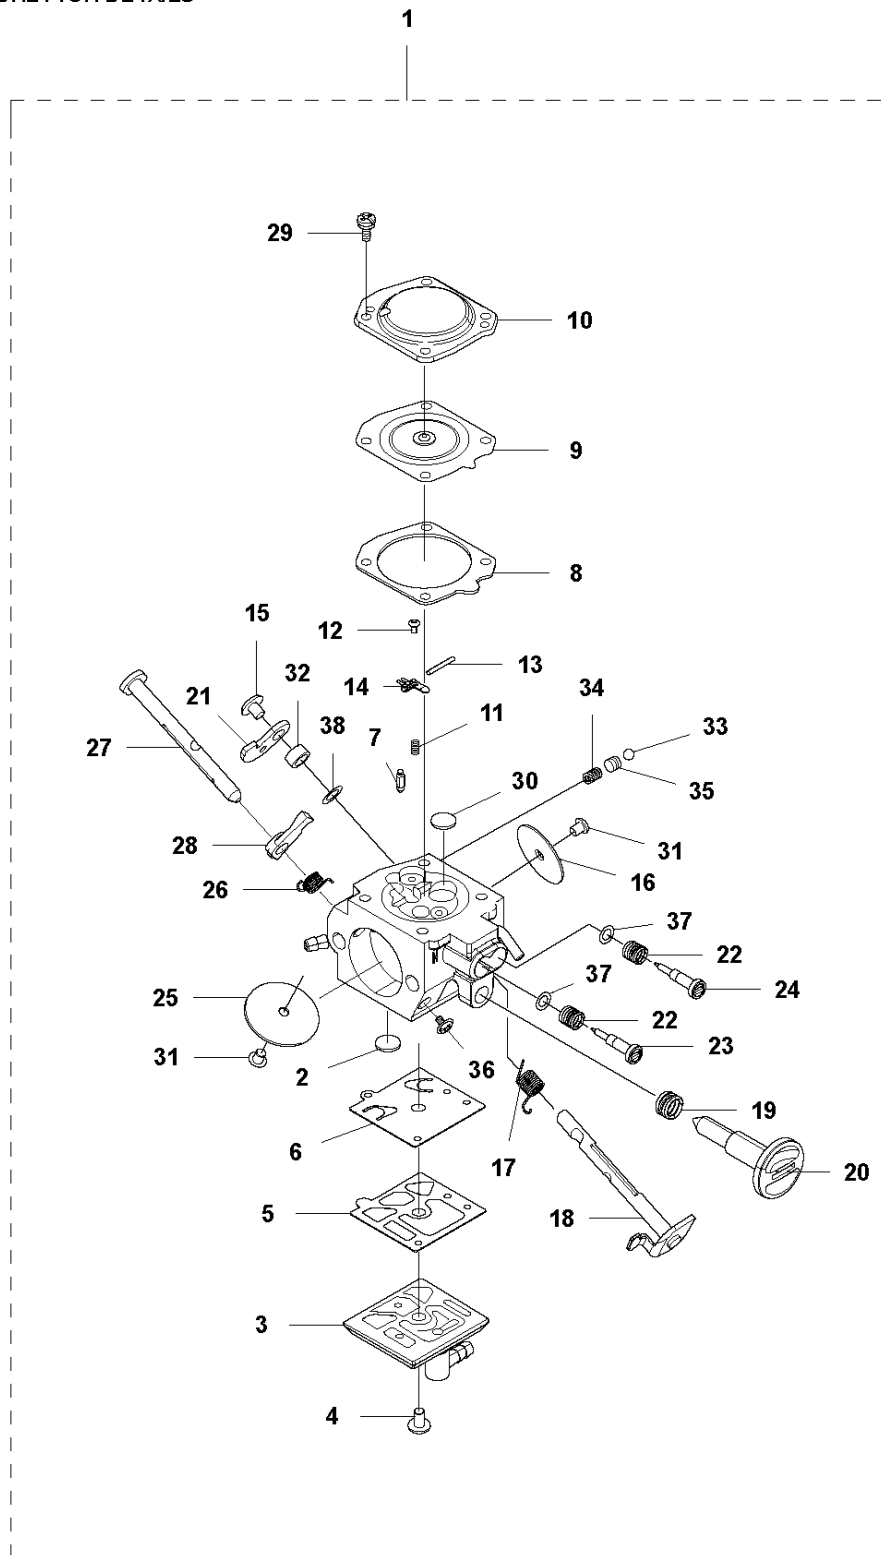

N1 543XP, 543XPG
CARBURETOR DETAILS

Walbro HD-53B

CARBURETOR DETAILS

543 XP, 2013-03

Ref	Part No	Description	Remark	QTY KIT	
1	580 79 83-01	CARBURETTOR	JAPAN	1	
2	520 95 70-01	SCREEN		1	1
3	579 49 21-01	COVER		1	1
4	513 30 13-01	SCREW		1	1
5	514 24 27-01	GASKET		1	1
6	514 24 30-01	95-75 DIAPHRAGM		1	1
7	521 08 54-01	VALVE.INLET		1	1
8	514 24 28-01	GASKET		1	1
9	579 49 22-01	DIAPHRAGM		1	1
10	585 39 99-01	COVER		1	1
11	516 98 00-01	SPRING		1	1
12	520 97 73-01	SCREW		1	1
13	520 97 74-01	PIN		1	1
14	514 24 29-01	LEVER		1	1
15	520 75 98-01	SCREW		1	1
16	579 49 29-01	VALVE		1	1
17	579 49 30-01	SPRING		1	1
18	585 40 00-01	SHAFT ASSY		1	1
19	521 06 63-01	SPRING		1	1
20	513 79 28-01	SCREW		1	1
21	579 49 26-01	LEVER		1	1
22	514 18 82-01	SPRING		2	1
23	579 49 35-01	NEEDLE		1	1
24	579 49 24-01	NEEDLE		1	1
25	579 49 31-01	VALVE		1	1
26	581 29 80-01	SPRING		1	1
27	581 29 81-01	SHAFT ASSY		1	1
28	581 29 82-01	LEVER		1	1
29	520 97 88-01	SCREW ASSY		4	1
30	516 34 29-01	PLUG		1	1
31	579 49 28-01	SCREW		2	1
32	580 24 24-01	SPACER		1	1
33	580 24 27-01	BALL		1	1
34	505 05 79-01	SPRING		1	1
35	580 24 28-01	PISTON ASSY		1	1
36	581 29 83-01	SCREW		1	1
37	521 57 60-01	WASHER		2	
38	506 74 61-01	WASHER		1	