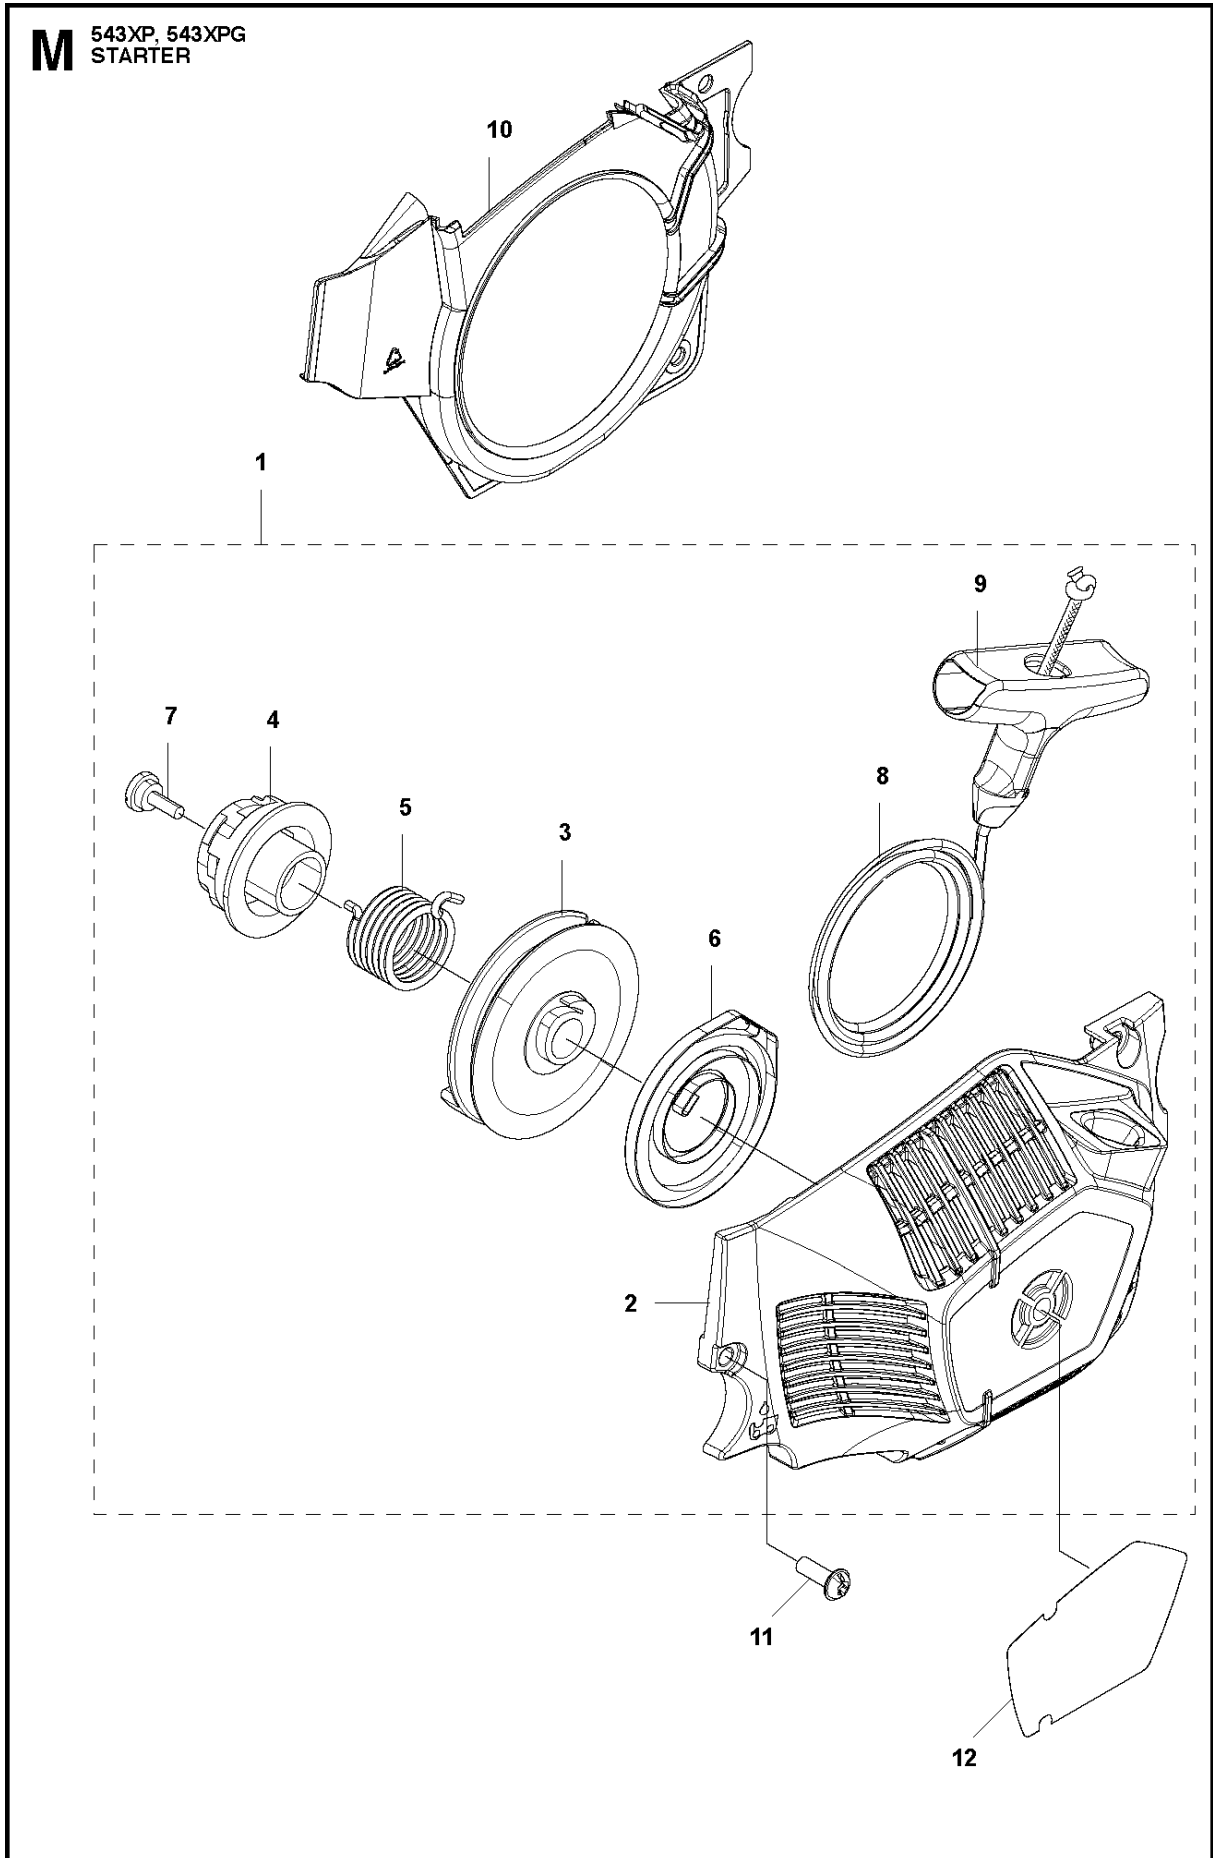

M 543XP, 543XPG
STARTER

STARTER

543 XP, 2013-03

Ref	Part No	Description	Remark	QTY	KIT
1	577 43 41-01	STARTER ASSY		1	
2	577 43 44-01	CASE		1	1
3	527 75 60-01	REEL		1	1
4	576 98 56-01	STARTER PULLEY		1	1
5	527 75 62-01	SPRING		1	1
6	576 38 33-01	SPRING CASSETTE ASSY		1	1
7	515 36 71-01	SCREW		1	1
8	527 75 61-01	ROPE		1	1
9	537 23 25-01	STARTER HANDLE		1	1
10	576 98 59-01	AIR BAFFLE		1	
11	579 19 13-01	SCREW	M5x14-T27	3	
12	577 43 65-01	DECAL STARTER	543XP	1