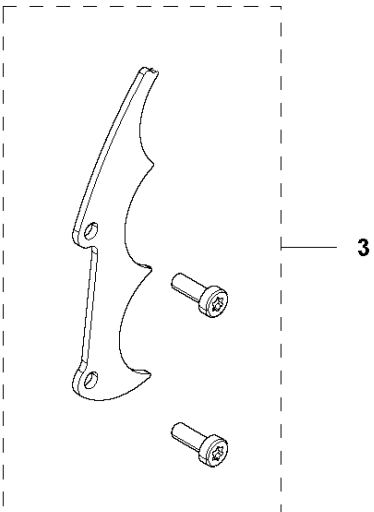

SPARE PARTS LIST

CHAIN SAWS

543 XP, 2013-03

P 543XP, 543XPG
ACCESSORIES

ACCESSORIES

543 XP, 2013-03

Ref	Part No	Description	Remark	QTY KIT
1	521 53 29-01	WRENCH		1
2	580 65 98-01	WINTER COVER		1
3	579 49 73-01	SPIKE		1
4	513 63 56-01	DRIVER		1
5	584 40 91-01	ALLEN KEY	T27	1

N1 543XP, 543XPG
CARBURETOR DETAILS

Walbro HD-53B

CARBURETOR DETAILS

543 XP, 2013-03

Ref	Part No	Description	Remark	QTY KIT	
1	580 79 83-01	CARBURETTOR	JAPAN	1	
2	520 95 70-01	SCREEN		1	1
3	579 49 21-01	COVER		1	1
4	513 30 13-01	SCREW		1	1
5	514 24 27-01	GASKET		1	1
6	514 24 30-01	95-75 DIAPHRAGM		1	1
7	521 08 54-01	VALVE.INLET		1	1
8	514 24 28-01	GASKET		1	1
9	579 49 22-01	DIAPHRAGM		1	1
10	585 39 99-01	COVER		1	1
11	516 98 00-01	SPRING		1	1
12	520 97 73-01	SCREW		1	1
13	520 97 74-01	PIN		1	1
14	514 24 29-01	LEVER		1	1
15	520 75 98-01	SCREW		1	1
16	579 49 29-01	VALVE		1	1
17	579 49 30-01	SPRING		1	1
18	585 40 00-01	SHAFT ASSY		1	1
19	521 06 63-01	SPRING		1	1
20	513 79 28-01	SCREW		1	1
21	579 49 26-01	LEVER		1	1
22	514 18 82-01	SPRING		2	1
23	579 49 35-01	NEEDLE		1	1
24	579 49 24-01	NEEDLE		1	1
25	579 49 31-01	VALVE		1	1
26	581 29 80-01	SPRING		1	1
27	581 29 81-01	SHAFT ASSY		1	1
28	581 29 82-01	LEVER		1	1
29	520 97 88-01	SCREW ASSY		4	1
30	516 34 29-01	PLUG		1	1
31	579 49 28-01	SCREW		2	1
32	580 24 24-01	SPACER		1	1
33	580 24 27-01	BALL		1	1
34	505 05 79-01	SPRING		1	1
35	580 24 28-01	PISTON ASSY		1	1
36	581 29 83-01	SCREW		1	1
37	521 57 60-01	WASHER		2	
38	506 74 61-01	WASHER		1	