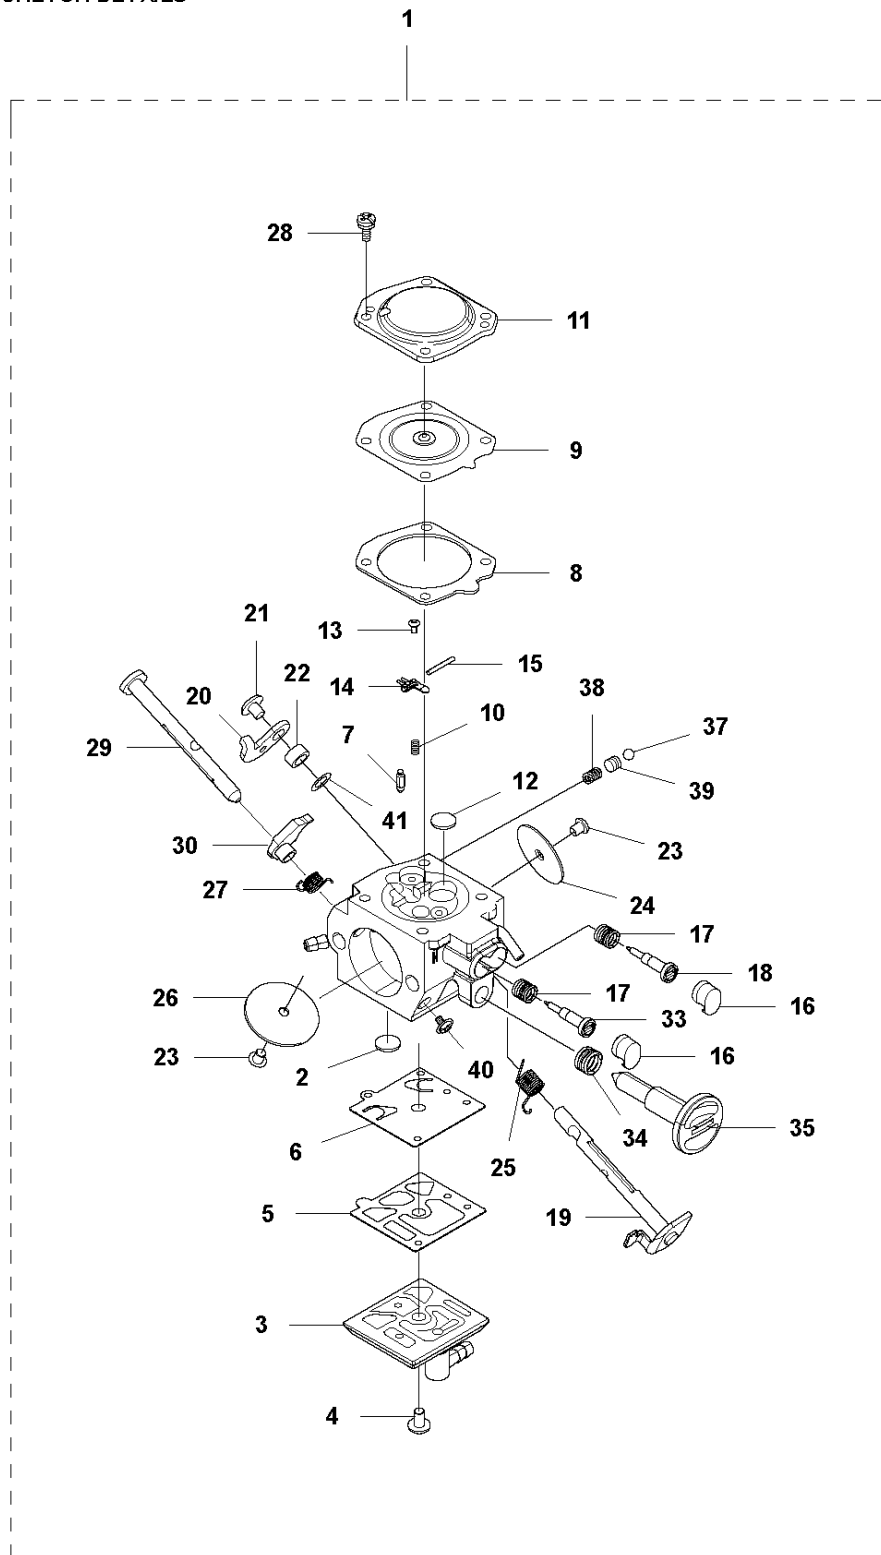

N2 543XP, 543XPG
CARBURETOR DETAILS

Walbro HD-54B

CARBURETOR DETAILS

543 XP, 2013-03

Ref	Part No	Description	Remark	QTY KIT	
1	580 79 84-01	CARBURETTOR	EU	1	
2	520 95 70-01	SCREEN		1	1
3	579 49 21-01	COVER		1	1
4	513 30 13-01	SCREW		1	1
5	514 24 27-01	GASKET		1	1
6	585 39 98-01	DIAPHRAGM PUMP		1	1
7	521 08 54-01	VALVE.INLET		1	1
8	514 24 28-01	GASKET		1	1
9	579 49 22-01	DIAPHRAGM		1	1
10	516 98 00-01	SPRING		1	1
11	585 39 99-01	COVER		1	1
12	516 34 29-01	PLUG		1	1
13	520 97 73-01	SCREW		1	1
14	514 24 29-01	LEVER		1	1
15	520 97 74-01	PIN		1	1
16	578 91 30-01	CAP		2	1
17	578 91 28-01	SPRING		2	1
18	580 24 21-01	NEEDLE		1	1
19	585 40 00-01	SHAFT ASSY		1	1
20	579 49 26-01	LEVER		1	1
21	520 75 98-01	SCREW		1	1
22	580 24 24-01	SPACER		1	1
23	579 49 28-01	SCREW		2	1
24	579 49 29-01	VALVE		1	1
25	579 49 30-01	SPRING		1	1
26	579 49 31-01	VALVE		1	1
27	581 29 80-01	SPRING		1	1
28	520 97 88-01	SCREW ASSY		4	1
29	581 29 81-01	SHAFT ASSY		1	1
30	581 29 82-01	LEVER		1	1
33	580 24 26-01	NEEDLE HIGH SPEED		1	1
34	521 06 63-01	SPRING		1	1
35	513 79 28-01	SCREW		1	1
37	580 24 27-01	BALL		1	1
38	505 05 79-01	SPRING		1	1
39	580 24 28-01	PISTON ASSY		1	1
40	581 29 83-01	SCREW		1	1
41	506 74 61-01	WASHER		1