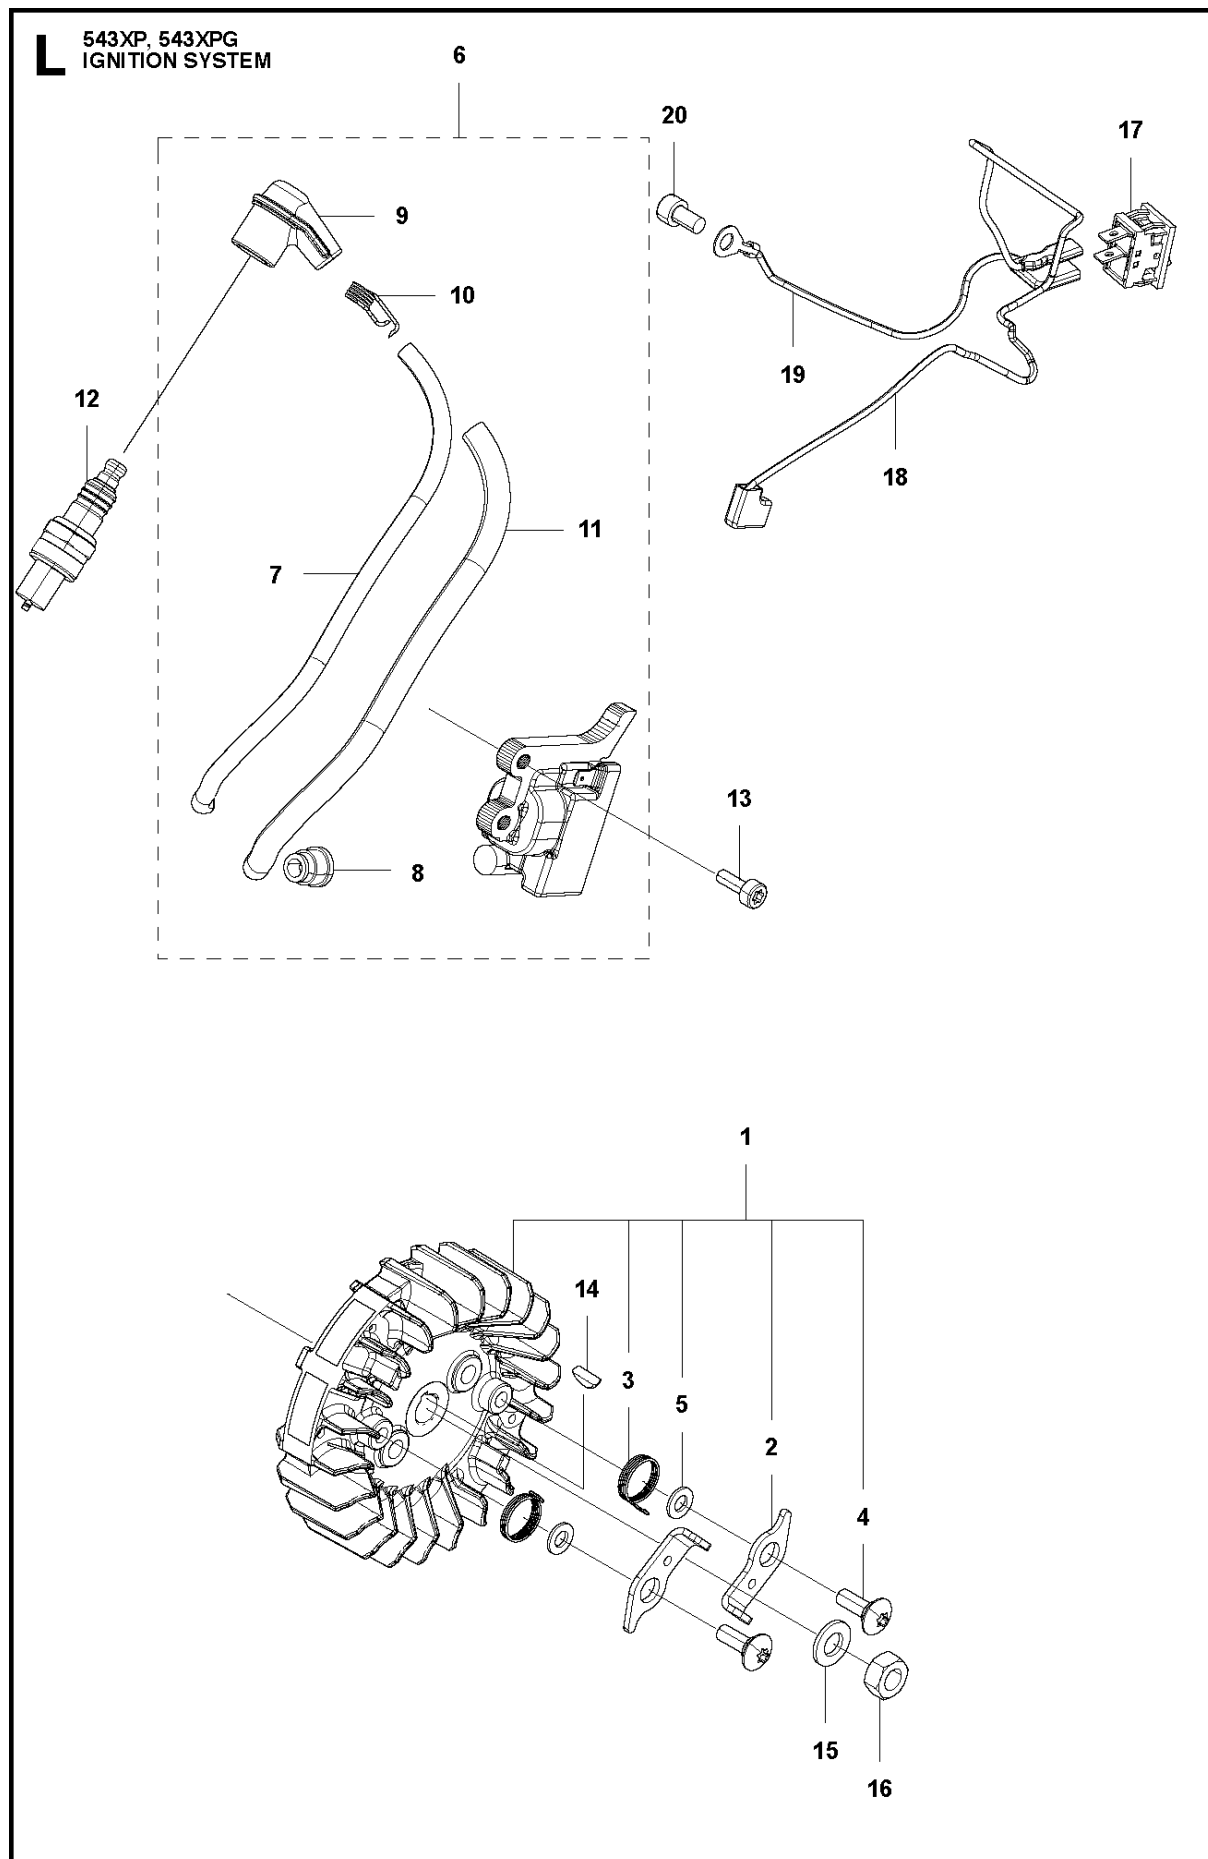

IGNITION SYSTEM

543 XP, 2013-03

Ref	Part No	Description	Remark	QTY	KIT
1	576 98 23-01	FLYWHEEL ASSY	543XP	1	
2	576 98 25-01	PAWL		2	1
3	514 24 09-01	SPRING		2	1
4	577 82 36-01	SCREW	M5x12-T27	2	1
5	506 61 44-01	WASHER		2	1
6	585 05 91-01	IGNITION MODULE ASSY		1	
7	577 33 55-01	CODE		1	6
8	505 04 28-01	HUB CAP		1	6
9	512 44 40-01	HUB CAP		1	6
10	504 11 82-01	SPRING		1	6
11	577 33 56-01	TUBE		1	6
12	521 23 34-01	SPARK PLUG	NGK CMR7H	1	
13	506 74 57-01	BOLT	M4x16-T27	2	
14	506 68 94-01	KEY		1	
15	510 48 81-01	WASHER		1	
16	514 23 92-01	NUT		1	
17	586 24 68-01	STOP SWITCH		1	
18	576 98 30-01	CORD		1	
19	513 76 62-01	CORD		1	
20	529 26 81-01	BOLT	M5x9-T27	1