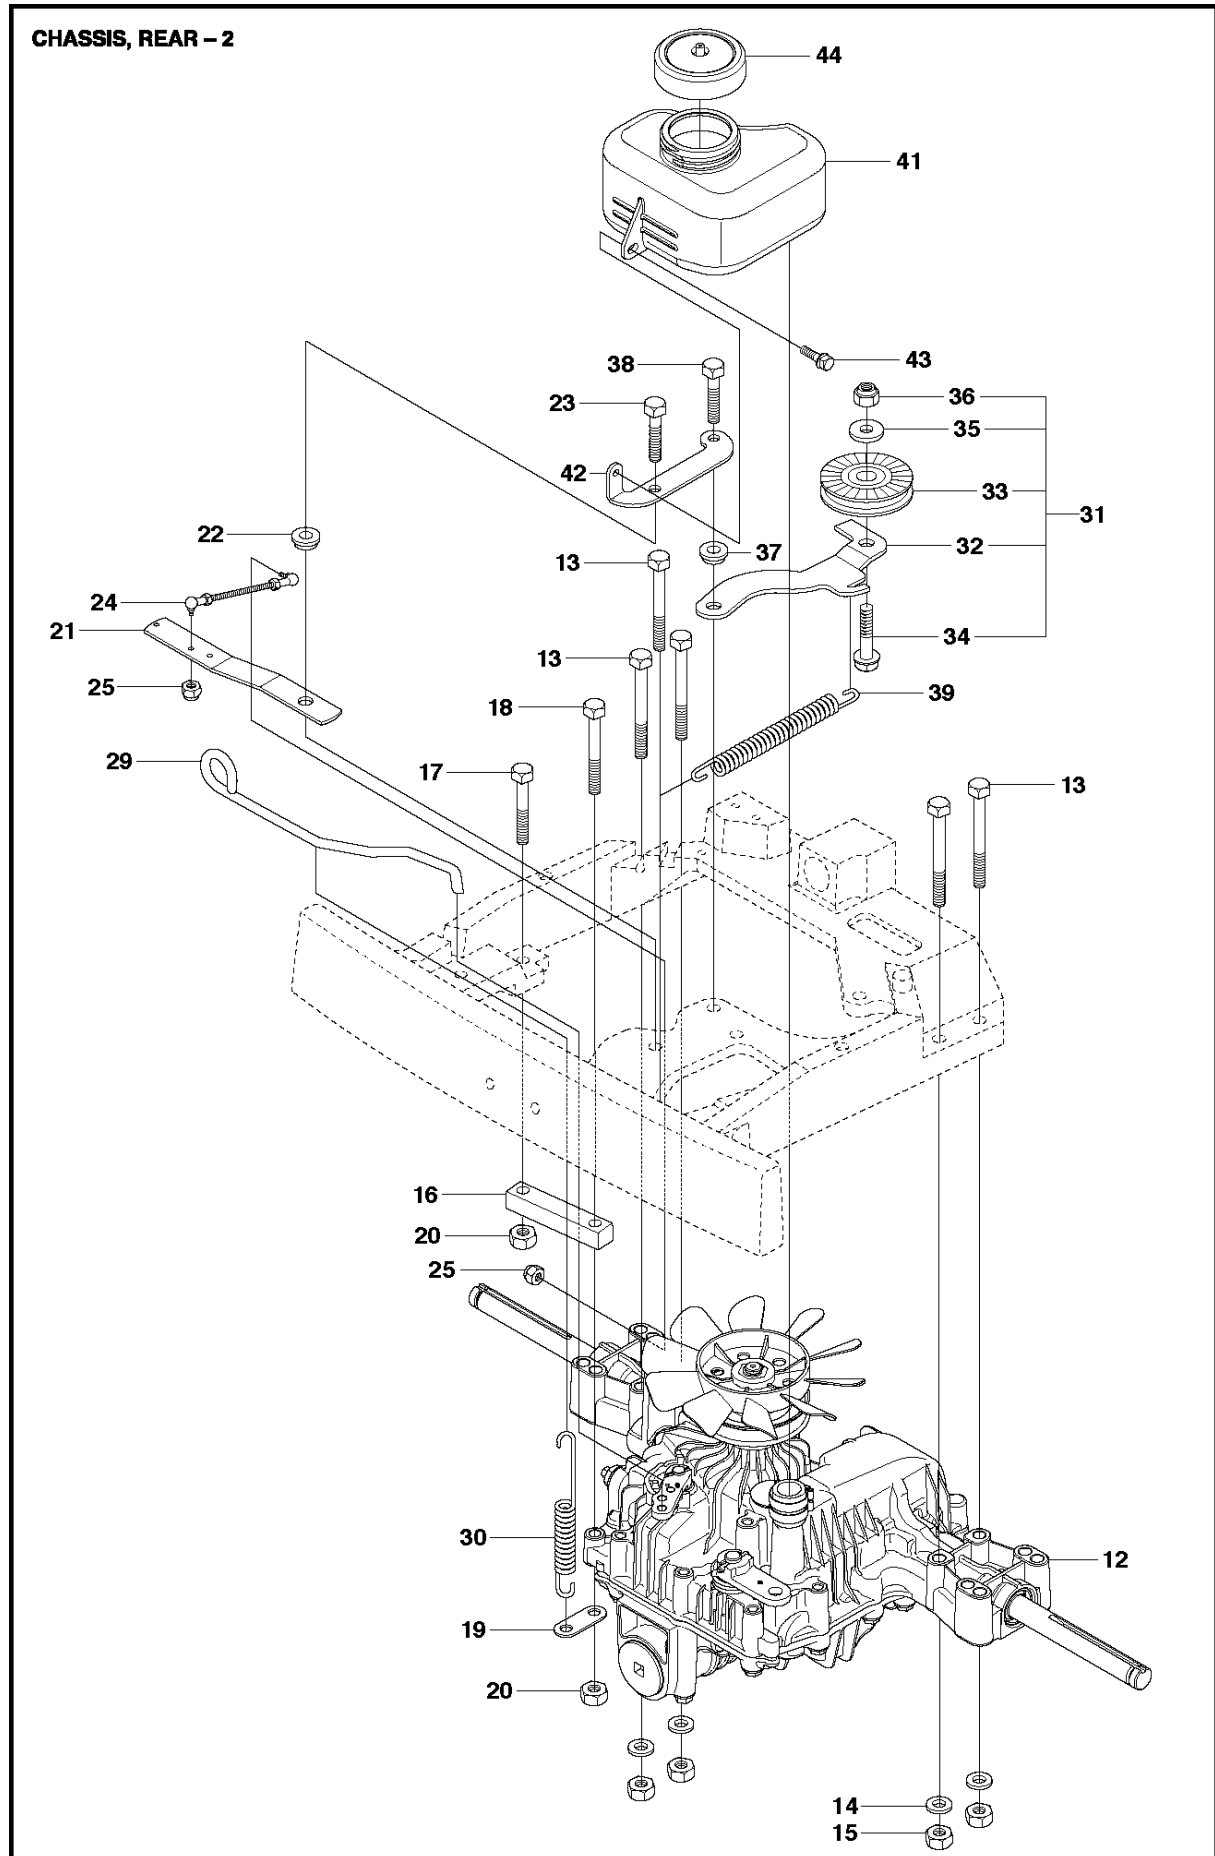

CHASSIS REAR

R216 AWD, 967150701, 2013

Ref	Part No	Description	Remark	QTY	KIT
12	544 11 61-01	TRANSMISSION		1	
13	725 24 67-51	SCREW EHHM		5	
14	734 11 64-01	WASHER		4	
15	731 23 18-01	HEXAGON NUT		4	
16	506 98 72-01	MOMENTFÄSTE		1	
17	725 24 59-51	SCREW EHHM		1	
18	725 24 62-51	SCREW EHHM		1	
19	506 59 93-01	LINK		1	
20	731 23 18-01	HEXAGON NUT		2	
21	506 98 74-03	LEVER		1	
22	506 91 87-02	WASHER		1	
23	725 24 51-71	SCREW EHHM		1	
24	506 98 75-01	ADJUSTING ROD		1	
25	732 21 14-01	LOCK NUT		2	
29	506 98 82-01	FRIKOPPLINGSSTÅNG		1	
30	506 83 43-01	SPRING		1	
31	506 98 84-01	BELT TENSIONER ASSY		1	
32	506 98 85-01	BELT TENSIONER		1	31
33	506 94 69-01	BELT TENS WHEEL ASSY		1	31
34	725 24 55-51	SCREW		1	31
35	734 11 64-41	WASHER		1	31
36	732 21 18-01	LOCK NUT		1	31
37	506 91 87-02	WASHER		1	
38	725 24 51-71	SCREW EHHM		1	
39	506 98 86-01	SPRING		1	
41	544 10 01-01	EXPANSION TANK		1	
42	544 12 17-01	BRACKET		1	
43	725 23 64-61	SCREW EHHFT		1	
44	506 67 33-01	TANK CAP ASSY		1