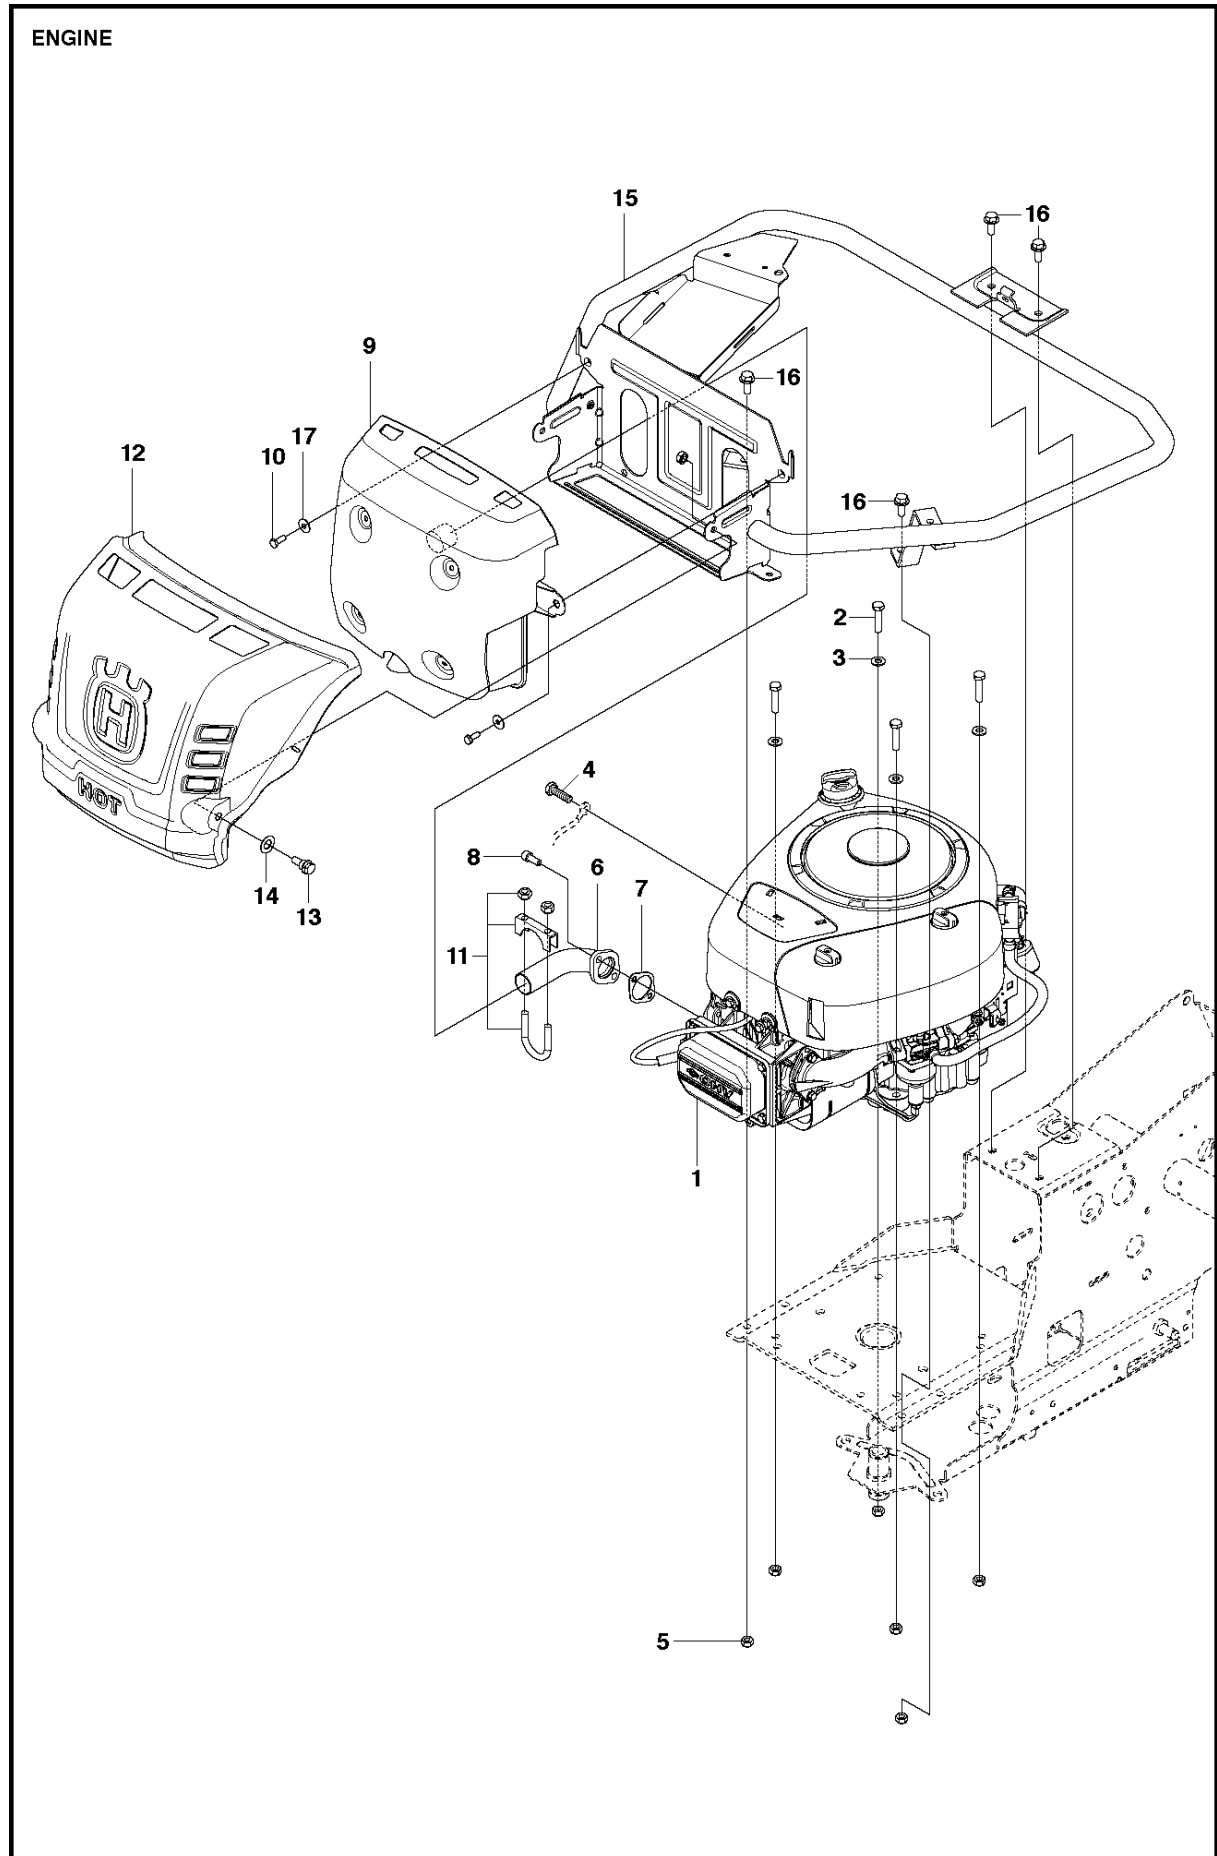

ENGINE

R216 AWD, 967150701, 2013

Ref	Part No	Description	Remark	QTY KIT
1	580 91 93-01	ENGINE		1
2	725 24 57-51	SCREW		4
3	734 11 64-01	WASHER		4
4	506 55 63-02	SCREW UNC		1
5	732 21 18-01	LOCK NUT		6
6	578 05 48-02	EXHAUST PIPE		1
7	506 91 45-01	GASKET		1
8	506 55 63-01	SCREW UNC		2
9	577 81 36-01	MUFFLER		1
10	725 23 64-61	SCREW EHHFT		2
11	506 66 84-01	AVGASKLAMMA KPL.		1
12	579 48 16-01	HEAT SHIELD		1
13	506 59 74-01	COLLAR SCREW		2
14	506 83 94-01	SPRING WASHER		2
15	577 97 26-01	ENGINE FRAME		1
16	506 57 01-04	SCREW EHHFM		4
17	734 11 54-41	WASHER		1