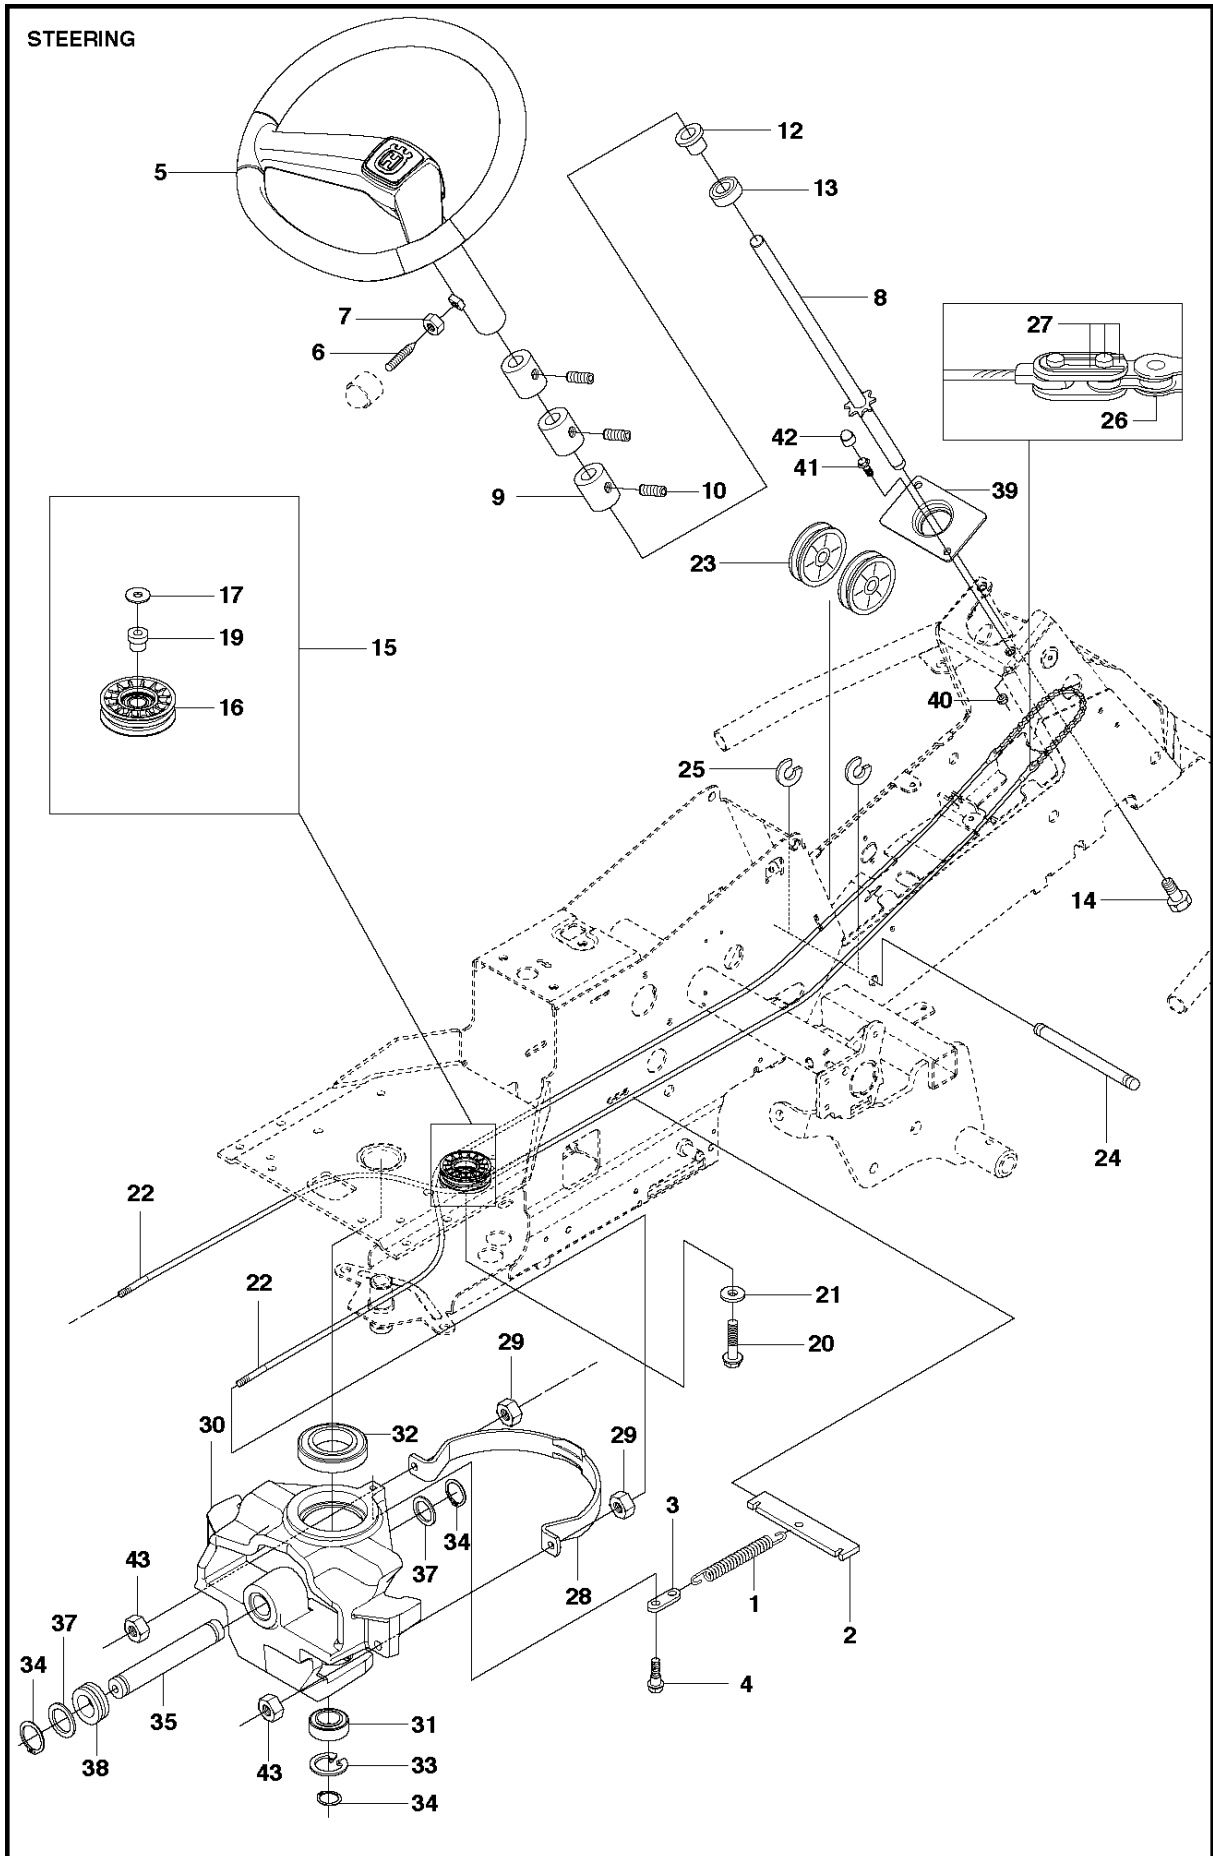

STEERING

R216 AWD, 967150701, 2013

Ref	Part No	Description	Remark	QTY	KIT
1	506 67 19-01	SPRING		1	
2	506 57 63-01	SPRING RETAINER		1	
3	506 67 08-01	LINK		1	
4	506 59 74-01	COLLAR SCREW		1	
5	577 96 04-02	STEERING WHEEL		1	
6	728 74 55-05	SCREW IHSETM		1	
7	731 23 18-01	HEXAGON NUT		1	
8	575 63 19-01	STEERING ROD		1	
9	506 86 34-01	DRIVER		3	
10	728 84 43-05	SCREW IHSETM		3	
12	506 88 78-01	SPACER		1	
13	738 21 04-04	BALL BEARING		1	
14	506 57 01-04	SCREW EHHFM		1	
15	576 49 25-01	PULLEY		1	
16	576 26 91-01	PULLEY		1	15
17	735 31 40-10	CIRCLIP		1	15
19	576 48 73-01	BUSHING		1	15
20	506 67 54-03	SCREW EHHFM		1	
21	734 11 74-41	WASHER		1	
22	577 19 99-04	WIRE ASSY		2	
23	506 52 24-01	STARTER PULLEY		2	
24	506 53 94-04	SHAFT		1	
25	735 31 14-20	E-CLIP		2	
26	506 55 46-01	CHAIN		1	
27	506 55 47-01	LINKAGE		2	
28	544 42 73-01	WIRE GUIDE		1	
29	731 23 20-51	HEXAGON NUT		2	
30	577 65 93-01	SPINDLE		1	
31	738 21 05-04	BALL BEARING		1	
32	738 21 10-04	BALL BEARING		1	
33	735 31 40-10	CIRCLIP		1	
34	735 31 26-00	CIRCLIP		3	
35	506 98 59-01	SWING AXLE		1	
37	506 77 34-01	WASHER		1	
38	740 68 14-21	V-RING		1	
39	578 06 52-01	BRACKET		1	
40	732 21 20-51	NUT		1	
41	506 67 54-03	SCREW EHHFM		1	
42	544 43 32-01	PROTECTIVE COVER		1	
43	732 21 20-51	NUT		2