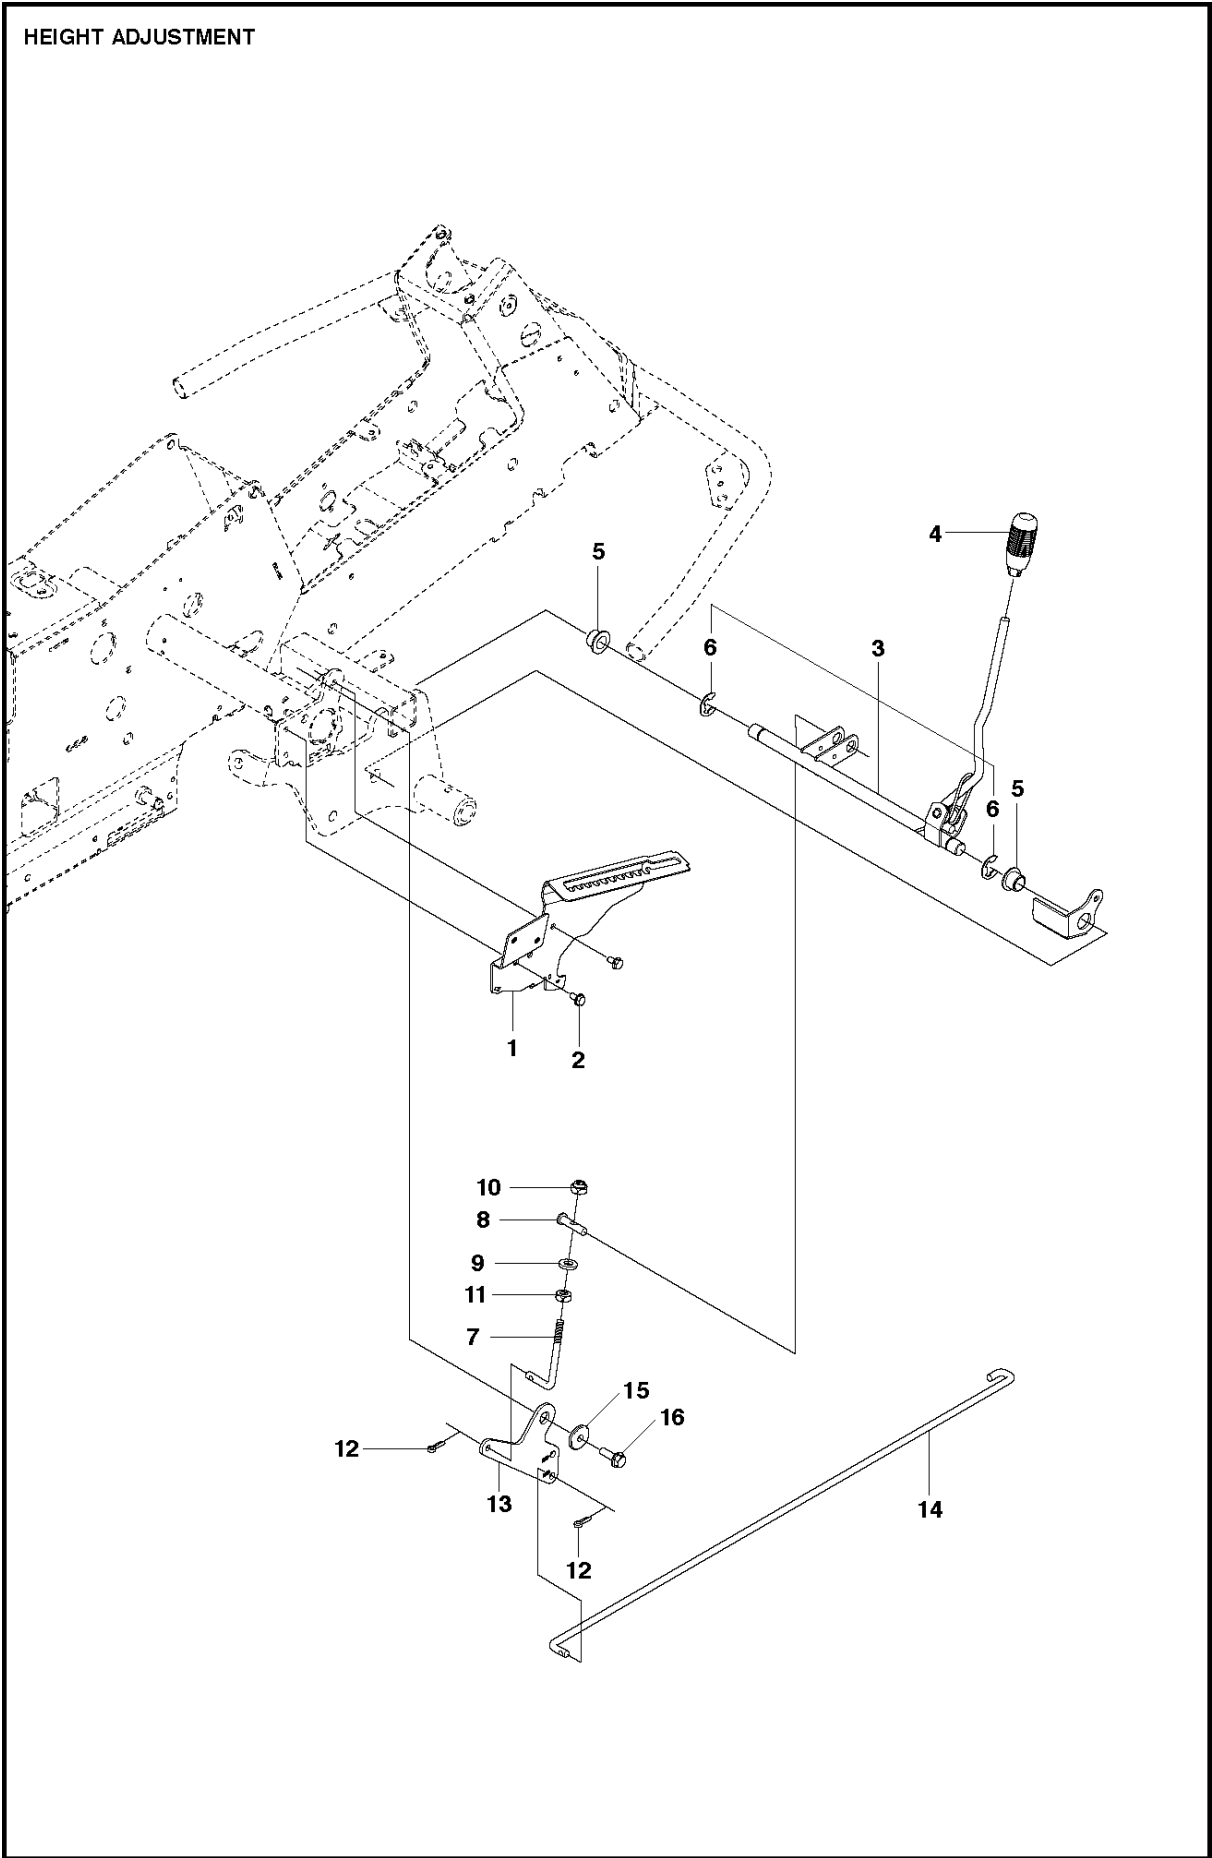

HEIGHT ADJUSTMENT

R216 AWD, 967150701, 2013

Ref	Part No	Description	Remark	QTY KIT
1	578 00 13-02	BRACKET ASSY		1
2	506 57 01-03	SCREW EHHFM		2
3	577 99 99-01	HEIGHT ADJUSTER		1
4	506 54 20-01	HANDLE		1
5	506 55 43-01	BEARING		2
6	735 31 22-20	E-CLIP		2
7	506 90 82-01	HEIGHT ROD		1
8	506 78 46-01	PIN		1
9	734 11 72-01	WASHER		1
10	732 21 18-01	LOCK NUT		1
11	731 23 18-01	HEXAGON NUT		1
12	721 61 83-01	SPLIT PIN		2
13	578 04 07-01	LINK		1
14	544 22 70-01	CONNECTION ROD		1
15	506 91 87-02	WASHER		1
16	506 57 01-05	SCREW EHHFM		1