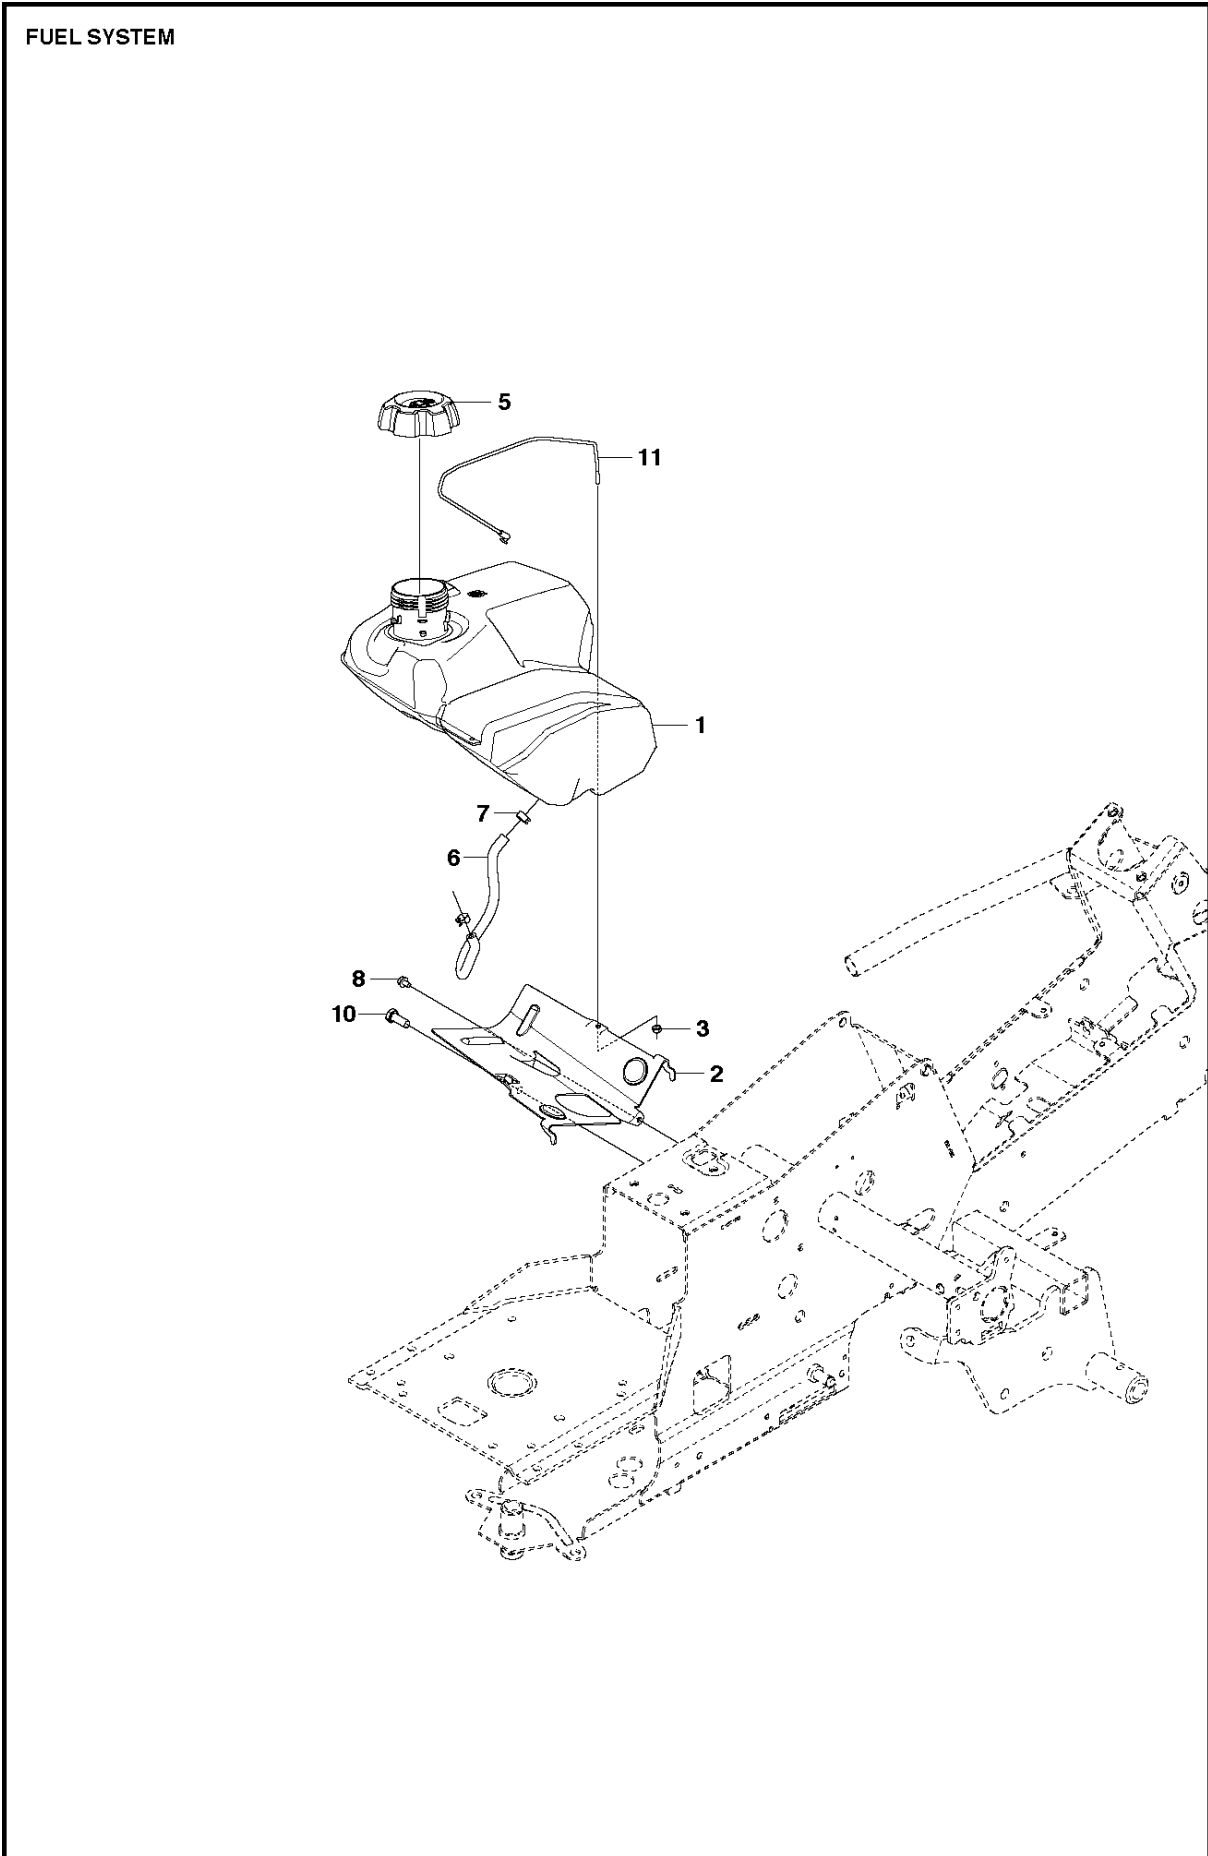

FUEL SYSTEM

R216 AWD, 967150701, 2013

Ref	Part No	Description	Remark	QTY KIT
1	577 91 50-01	FUEL TANK		1
2	578 05 38-01	BRACKET		1
3	732 21 16-01	NUT		1
5	532 43 96-45	HUB CAP		1
6	504 80 00-10	FUEL HOSE		1
7	535 46 97-01	HOSE BRACE		2
8	725 23 64-61	SCREW EHHFT		1
10	725 24 93-71	SCREW EHHM		1
11	578 26 15-01	WIRE		1