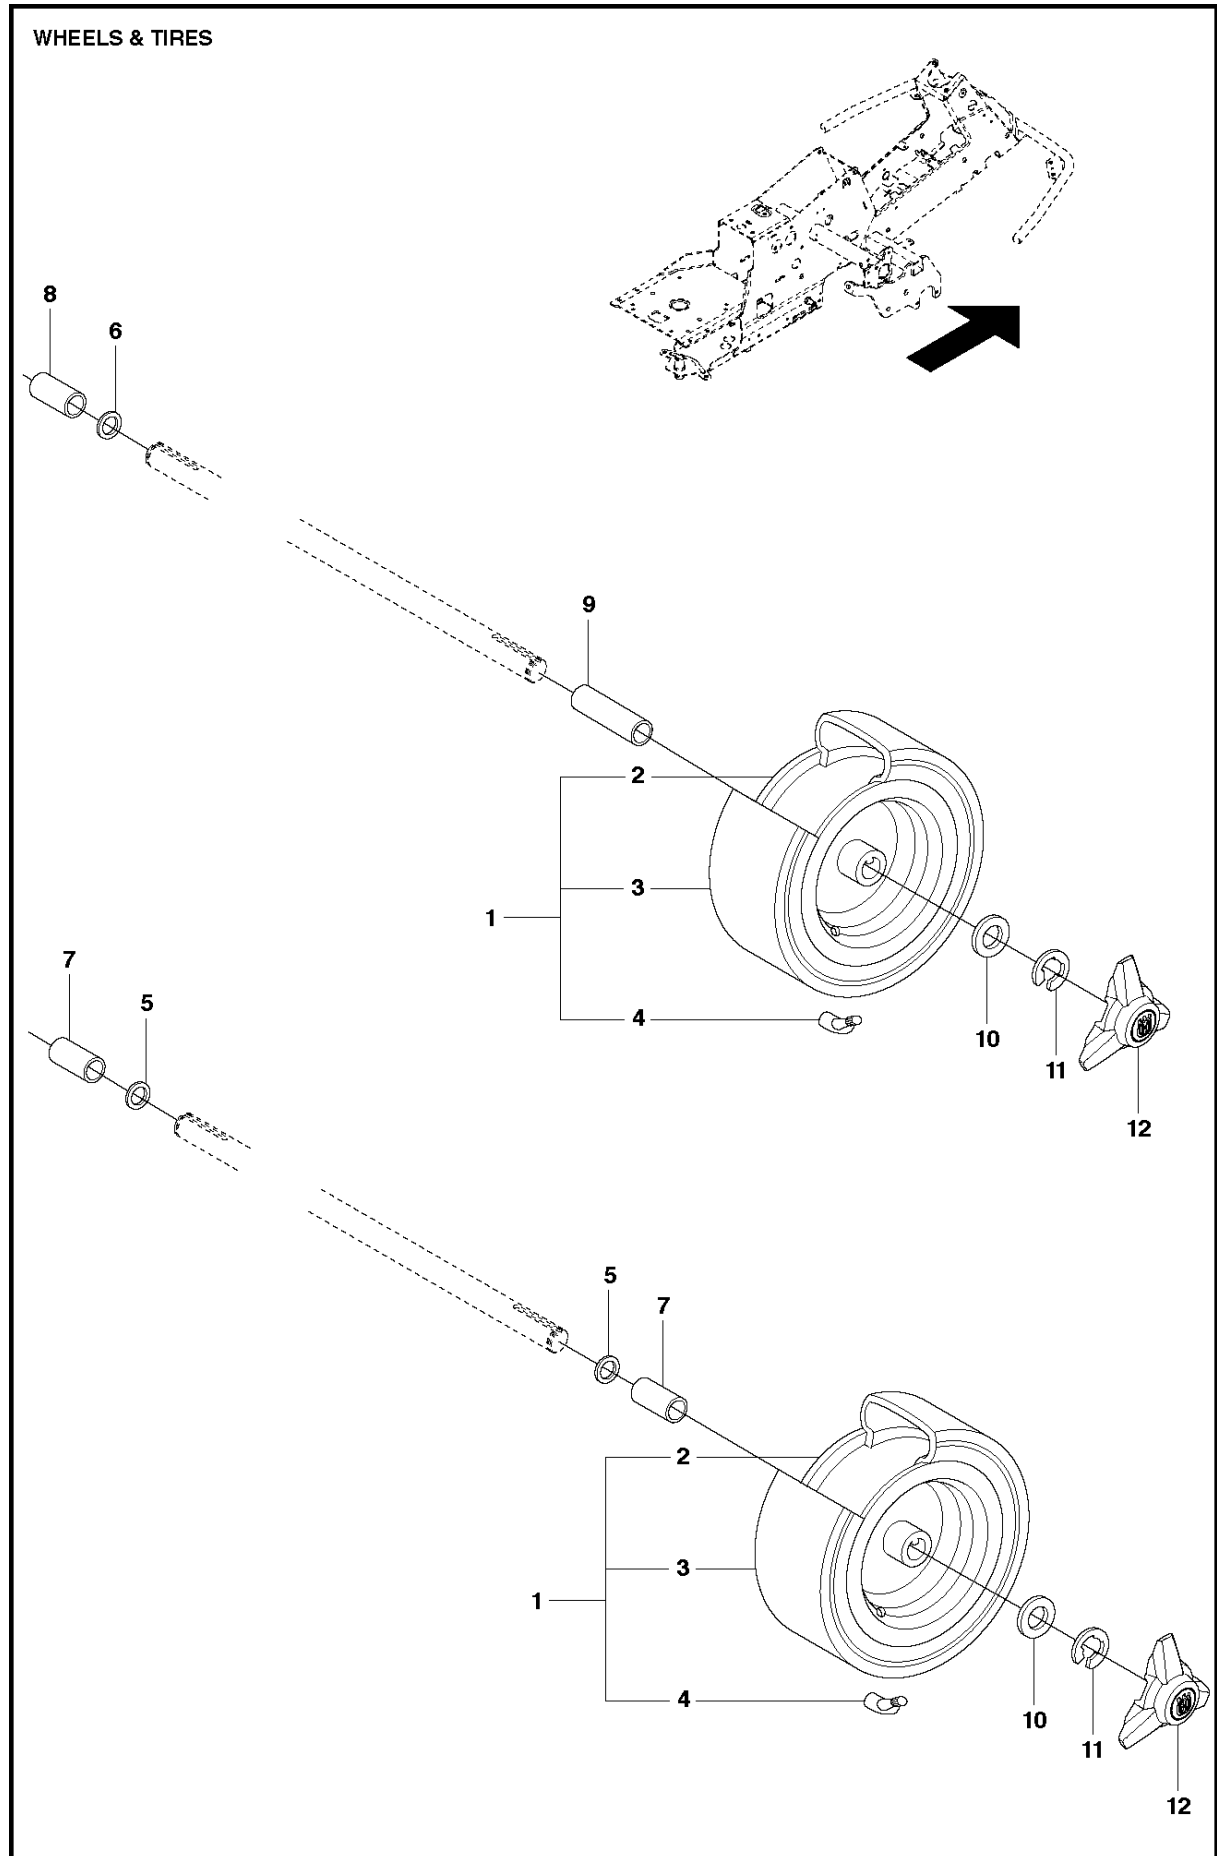

WHEELS & TIRES

R216 AWD, 967150701, 2013

Ref	Part No	Description	Remark	QTY	KIT
1	523 01 26-02	WHEEL		4	
2	523 03 48-01	RIM		1	1
3	523 03 46-02	TYRE		1	1
4	523 03 47-01	VALVE		1	1
5	506 50 48-03	WASHER		2	
6	506 94 58-01	WASHER		1	
7	506 59 62-03	SPACING SLEEVE		2	
8	544 13 26-01	SLEEVE		1	
9	544 13 26-02	SLEEVE		1	
10	506 50 48-05	WASHER		4	
11	506 89 90-01	E-CLIP		4	
12	544 35 35-01	HUB CAP		4