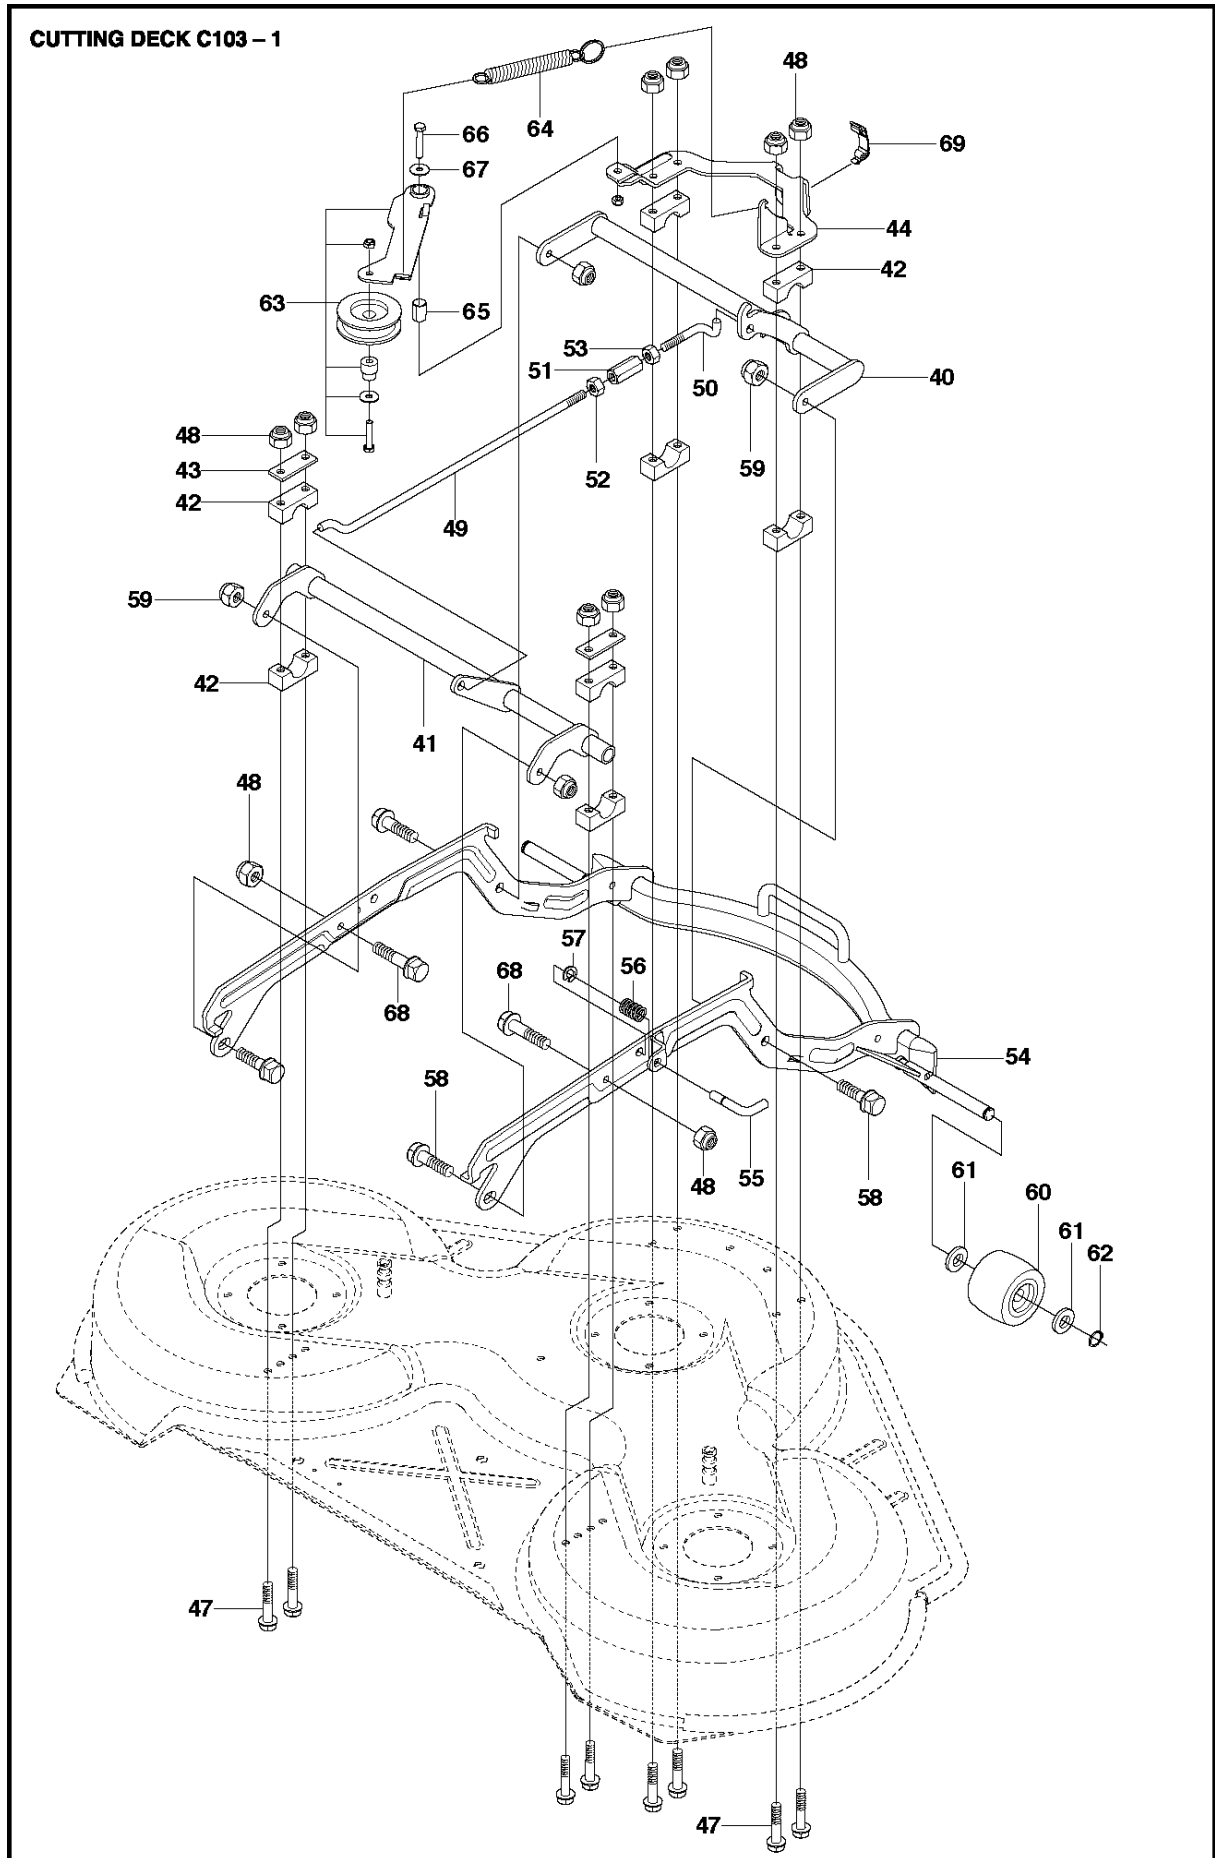

Ref	Part No	Description	Remark	QTY KIT
40	544 22 07-01	CROSS BAR		1
41	544 22 59-01	CROSS BAR		1
42	506 86 96-01	BEARING		8
43	506 81 38-01	REINFORCING PLATE		2
44	578 85 61-01	BRACKET		1
47	725 24 61-51	SCREW EHHM		8
48	732 21 18-01	LOCK NUT		10
49	544 22 69-01	PARALLEL ROD		1
50	544 45 14-01	PARALLEL ROD		1
51	544 45 15-01	ADJUSTING ROD		1
52	506 89 76-01	NUT		1
53	731 23 20-51	HEXAGON NUT		1
54	578 17 78-01	DECK ATTACHMENT		1
55	544 21 39-01	LOCKING PIN		1
56	544 21 41-01	SPRING		1
57	735 31 13-20	E-CLIP		1
58	506 59 74-01	COLLAR SCREW		4
59	732 21 18-01	LOCK NUT		4
60	506 96 30-01	WHEEL ASSY		2
61	535 46 41-01	WASHER		4
62	735 31 17-00	CIRCLIP		2
63	578 17 67-01	BELT TENSIONER ASSY		1
64	506 97 68-01	SPRING		1
65	506 99 20-01	PIPE		1
66	725 24 60-51	SCREW EHHM		1
67	734 11 64-41	WASHER		1
68	544 36 24-01	SCREW		2
69	503 89 47-03	SNAP		1