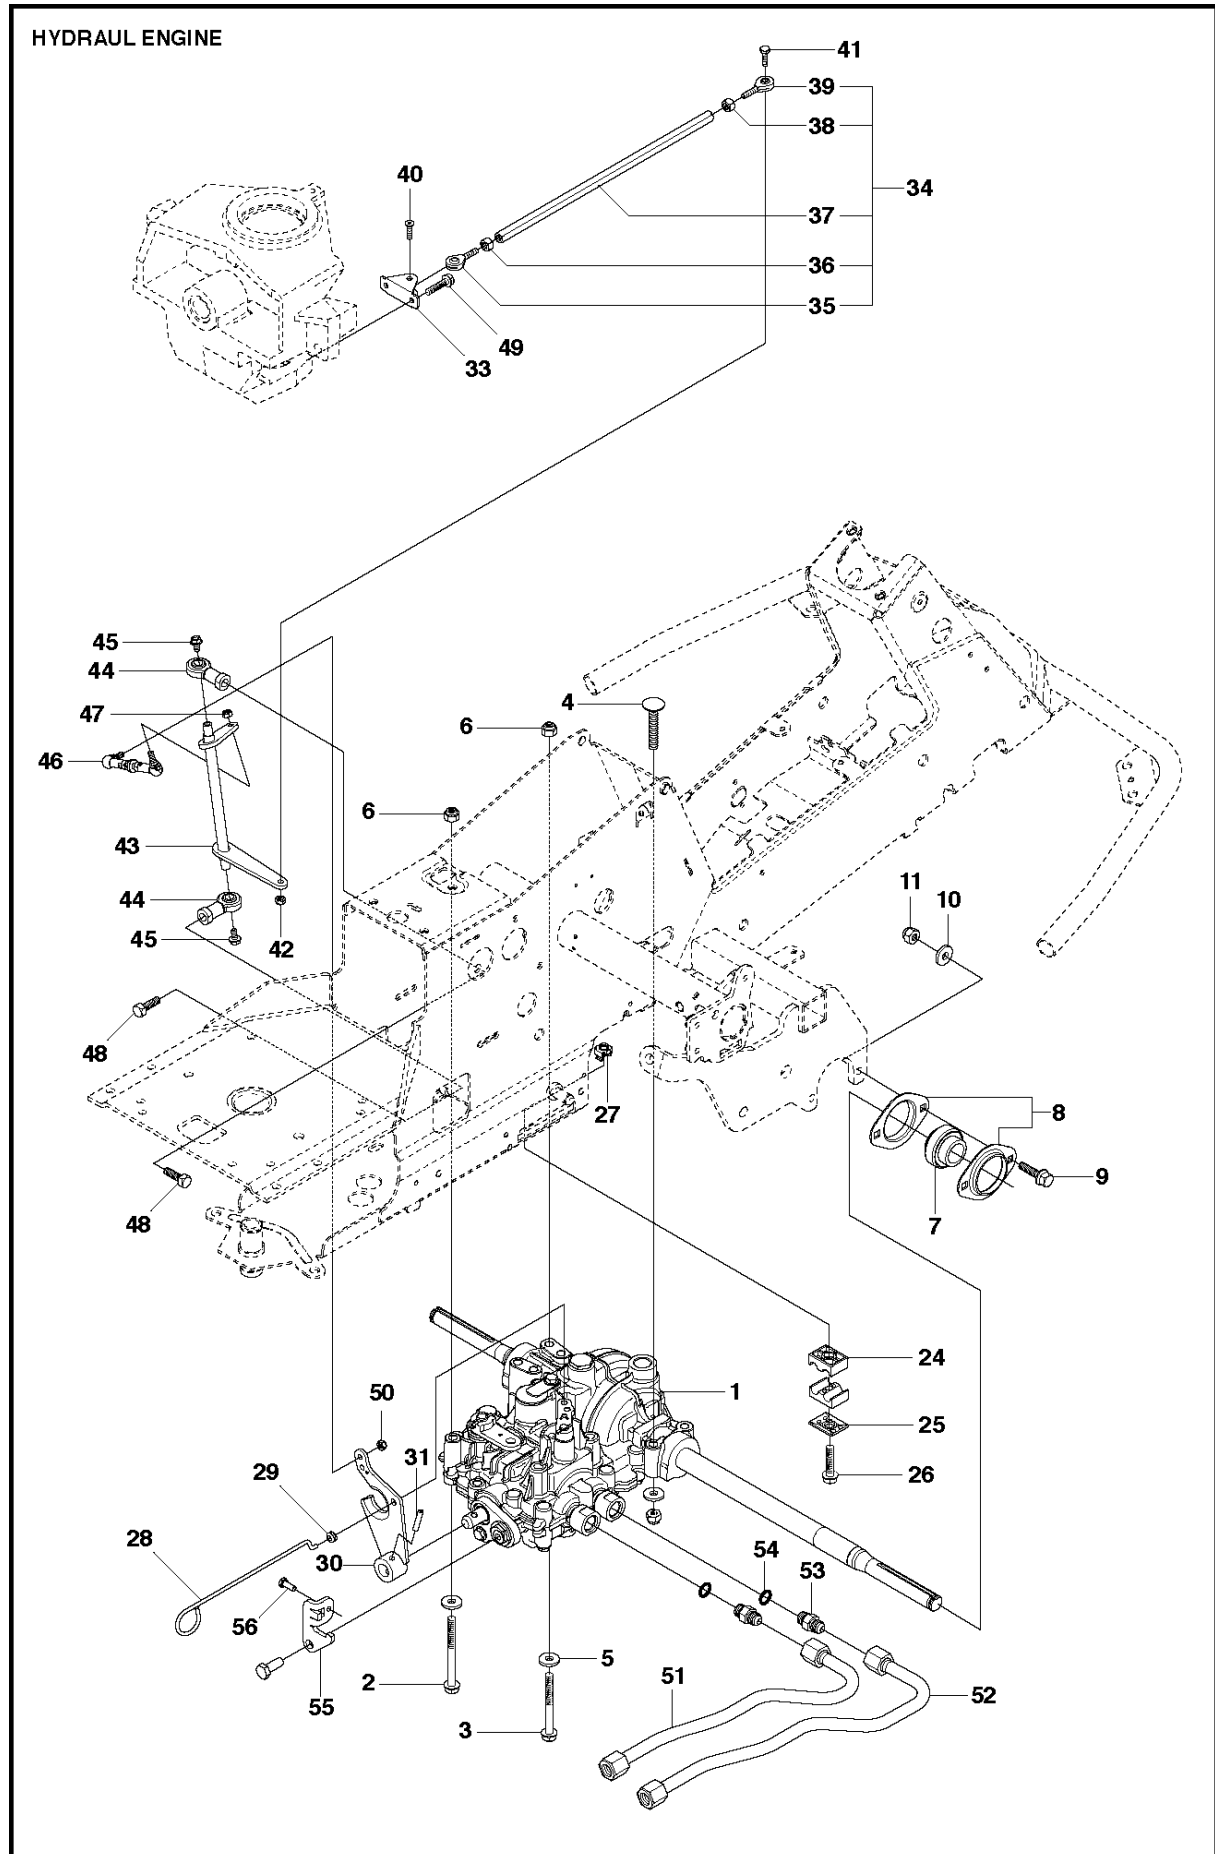

HYDRAULIC PUMP - MOTOR

R216 AWD, 967150701, 2013

Ref	Part No	Description	Remark	QTY	KIT
1	575 48 43-01	TRANSMISSION		1	
2	725 24 67-51	SCREW EHHM		1	
3	725 24 64-51	SCREW EHHM		1	
4	535 42 38-03	SCREW RSQM		1	
5	734 11 64-01	WASHER		3	
6	732 21 18-01	LOCK NUT		3	
7	544 00 89-02	BEARING		1	
8	544 00 90-02	BEARING HOUSING		2	
9	506 57 01-05	SCREW EHHFM		2	
10	734 11 64-01	WASHER		2	
11	732 21 18-01	LOCK NUT		2	
24	544 37 33-02	PIPE CLAMP		1	
25	544 37 38-02	COVER PLATE		1	
26	506 57 01-07	SCREW EHHFM		1	
27	544 81 17-01	CAGE NUT		1	
28	535 49 97-01	ARM		1	
29	503 73 58-01	BUSHING		1	
30	578 29 19-01	LEVER		1	
31	721 43 47-01	SPRING PIN		1	
33	535 49 28-02	BRACKET		1	
34	544 45 67-03	ROD		1	
35	535 48 66-02	ROD END		1	34
36	503 22 10-18	HEXAGON NUT		1	34
37	535 48 65-03	ROD		1	34
38	731 23 16-01	HEXAGON NUT		1	34
39	535 48 66-01	ROD END		1	34
40	544 84 17-01	SCREW		1	
41	725 23 70-71	SCREW EHHM		1	34
42	732 21 16-01	NUT		1	
43	535 49 74-02	LEVER		1	
44	506 95 17-01	ROD END		2	
45	535 47 52-12	SCREW EHHFM		2	
46	544 44 19-01	ADJUSTING ROD		1	
47	732 21 16-01	NUT		1	
48	725 24 93-71	SCREW EHHM		2	
49	725 23 66-51	HEXAGONAL SCREW M6X12		2	
50	732 21 16-01	NUT		3	
51	544 80 80-01	HYDRAULIC PIPE		2	
52	544 80 79-01	HYDRAULIC PIPE		2	
53	535 42 68-06	PIPE FITTING		2	
54	505 45 11-01	O-RING		2	
55	578 04 78-01	BRACKET		1	
56	725 23 68-61	SCREW EHHFT		1