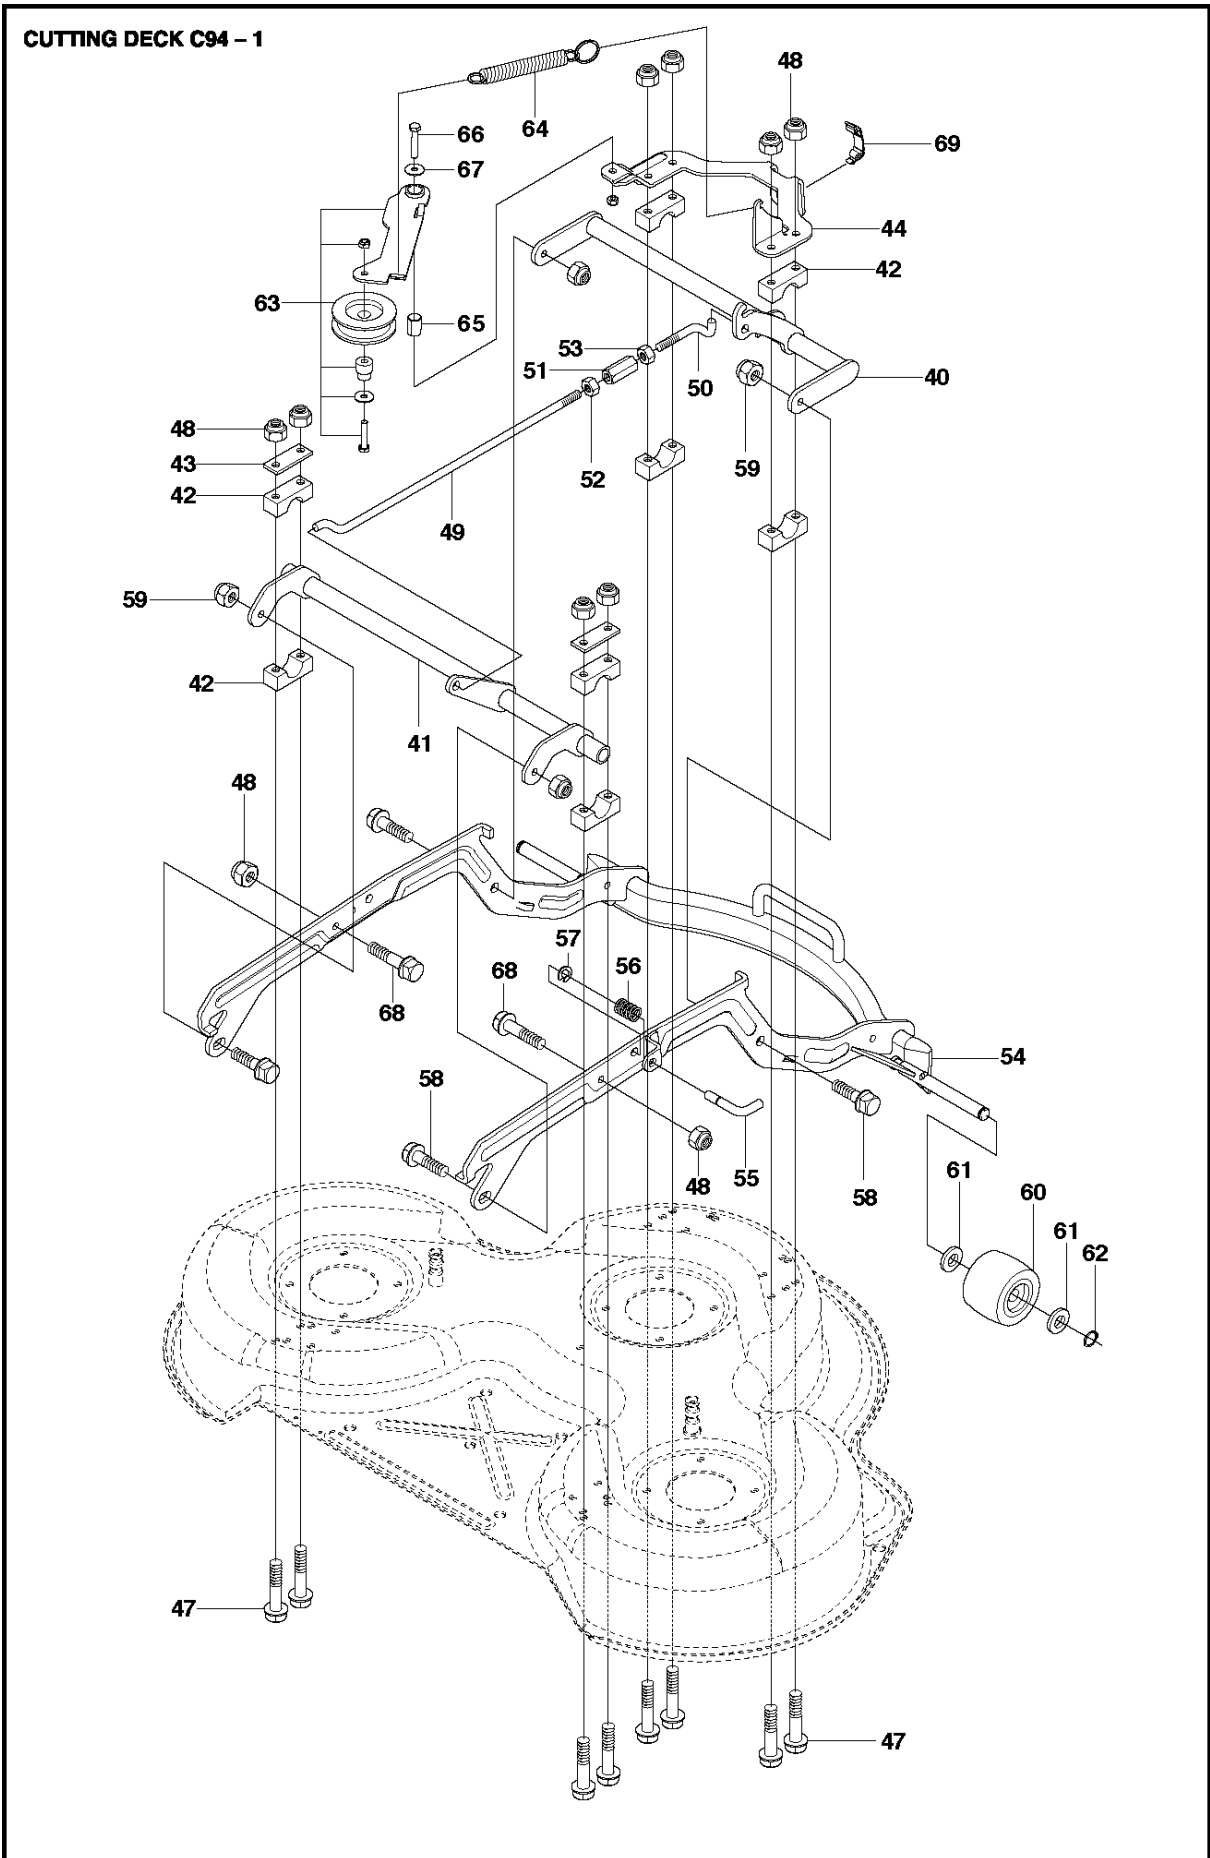

Ref	Part No	Description	Remark	QTY KIT
40	544 22 07-01	CROSS BAR		1
41	544 22 59-01	CROSS BAR		1
42	506 86 96-01	BEARING		8
43	506 81 38-01	REINFORCING PLATE		2
44	578 85 61-01	BRACKET		1
47	725 24 61-51	SCREW EHHM		8
48	732 21 18-01	LOCK NUT		10
49	544 22 69-01	PARALLEL ROD		1
50	544 45 14-01	PARALLEL ROD		1
51	544 45 15-01	ADJUSTING ROD		1
52	506 89 76-01	NUT		1
53	731 23 20-51	HEXAGON NUT		1
54	578 17 78-01	DECK ATTACHMENT		1
55	544 21 39-01	LOCKING PIN		1
56	544 21 41-01	SPRING		1
57	735 31 13-20	E-CLIP		1
58	506 59 74-01	COLLAR SCREW		4
59	732 21 18-01	LOCK NUT		4
60	506 96 30-01	WHEEL ASSY		2
61	535 46 41-01	WASHER		4
62	735 31 17-00	CIRCLIP		2
63	578 17 67-01	BELT TENSIONER ASSY		1
64	506 97 68-01	SPRING		1
65	506 99 20-01	PIPE		1
66	725 24 60-51	SCREW EHHM		1
67	734 11 64-41	WASHER		1
68	544 36 24-01	SCREW		2
69	503 89 47-03	SNAP		1