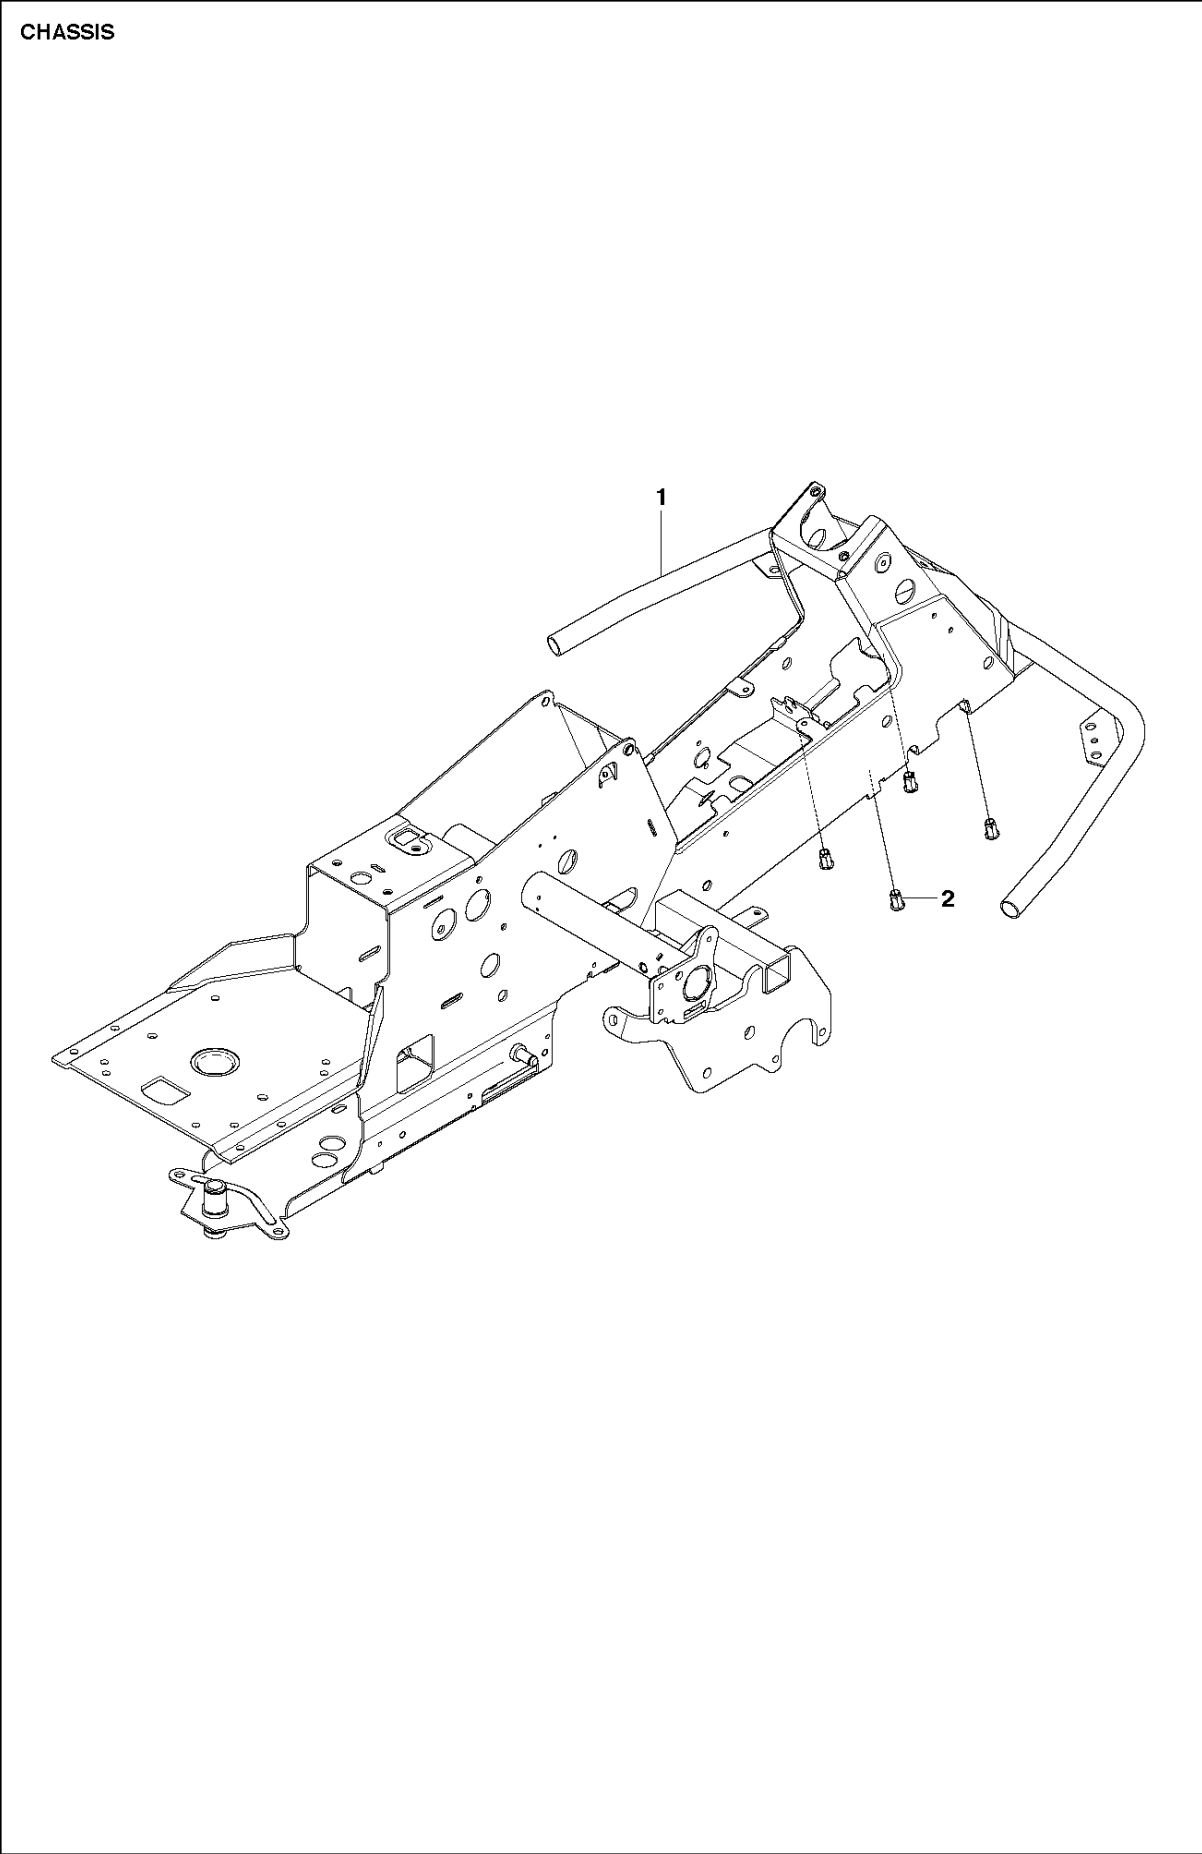

CHASSIS & ENCLOSURES

R216 AWD, 967150701, 2013

Ref	Part No	Description	Remark	QTY KIT
1	577 93 91-01	CHASSIS		1
2	506 91 62-01	BLIND RIVET NUT		4