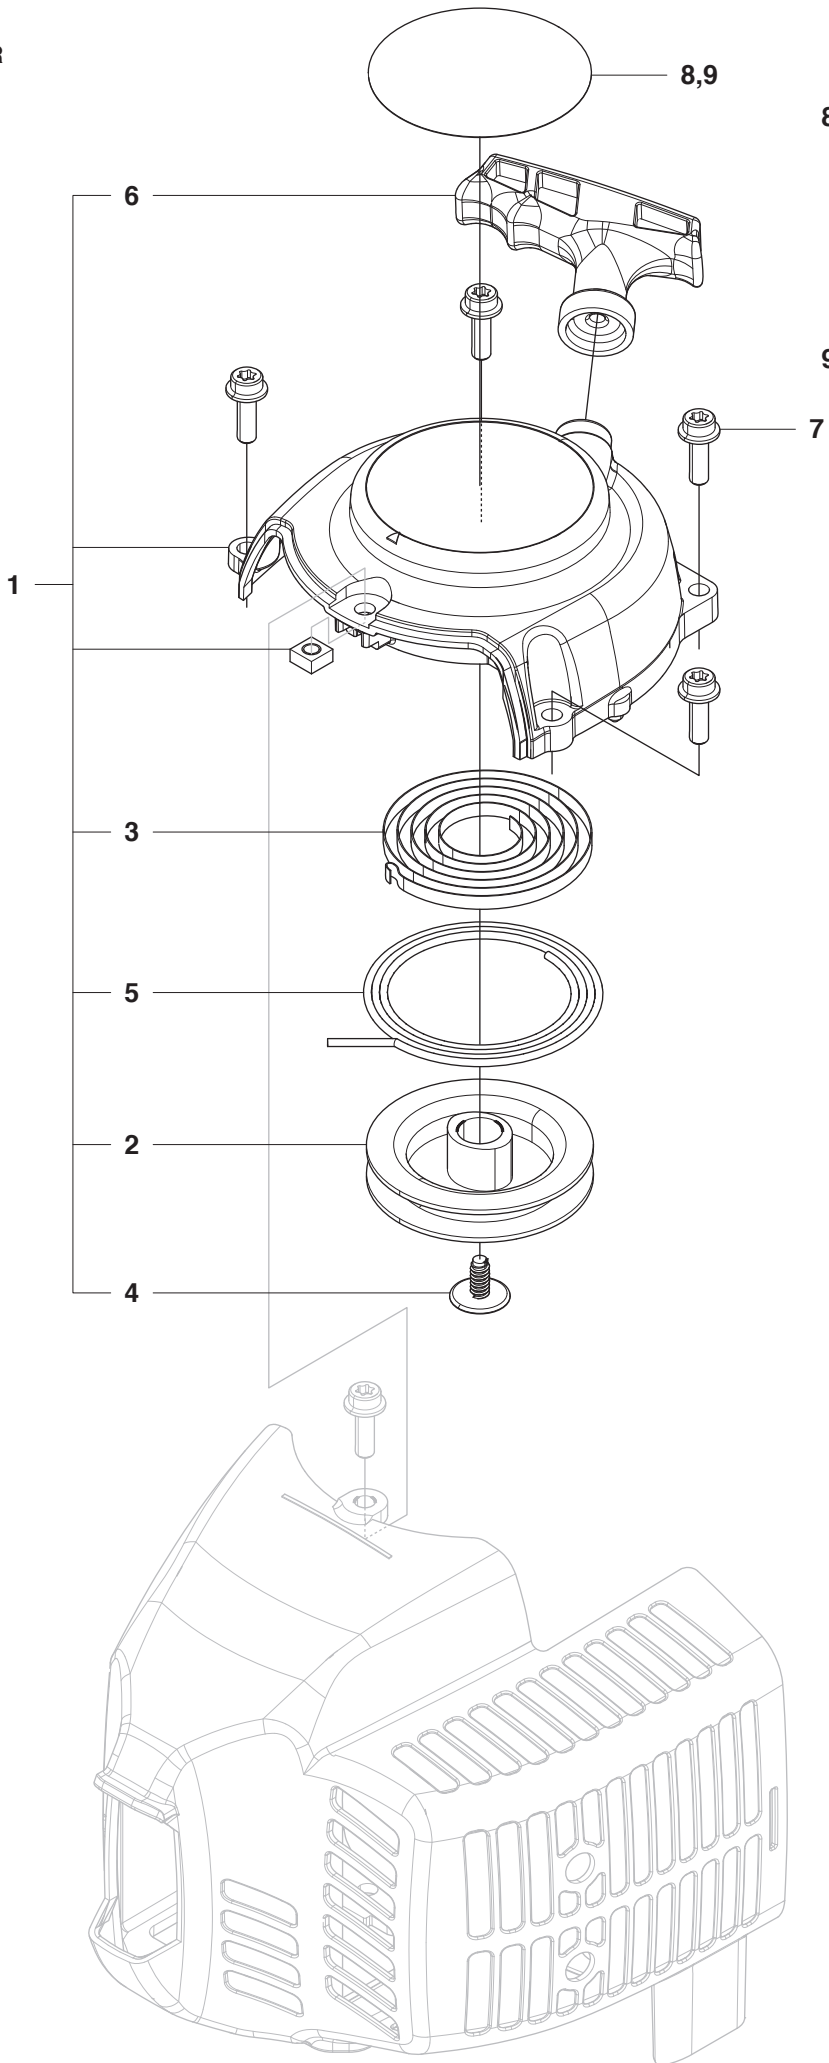

226HS75S

226HS99S

Spare parts

Ersatzteile

Pièces détachées

Reserve onderdelen

Repuestos

Reservdelar

A 226HS
STARTER

Page A 226HS STARTER

Position	Article	Quantity	Notes	Kit
1	506 65 72-01	1		
2	506 68 42-01	1		1
3	506 67 43-01	1		1
4	506 61 30-01	1		1
5	506 68 34-01	1		1
6	506 61 47-01	1		1
7	506 74 56-01	4		
8	528 05 05-01	1	226HS75S	
9	528 05 08-01	1	226HS99S	

B 226HS
CYLINDER COVER

Page B 226HS CYLINDER COVER

Position	Article	Quantity	Notes	Kit
1	506 62 93-01	1	US only	
2	576 88 11-01	1	EU only	
3	506 65 70-01	1		
4	506 74 56-01	1		
5	506 61 59-01	1		

C 226HS CARBURETOR & AIRFILTER