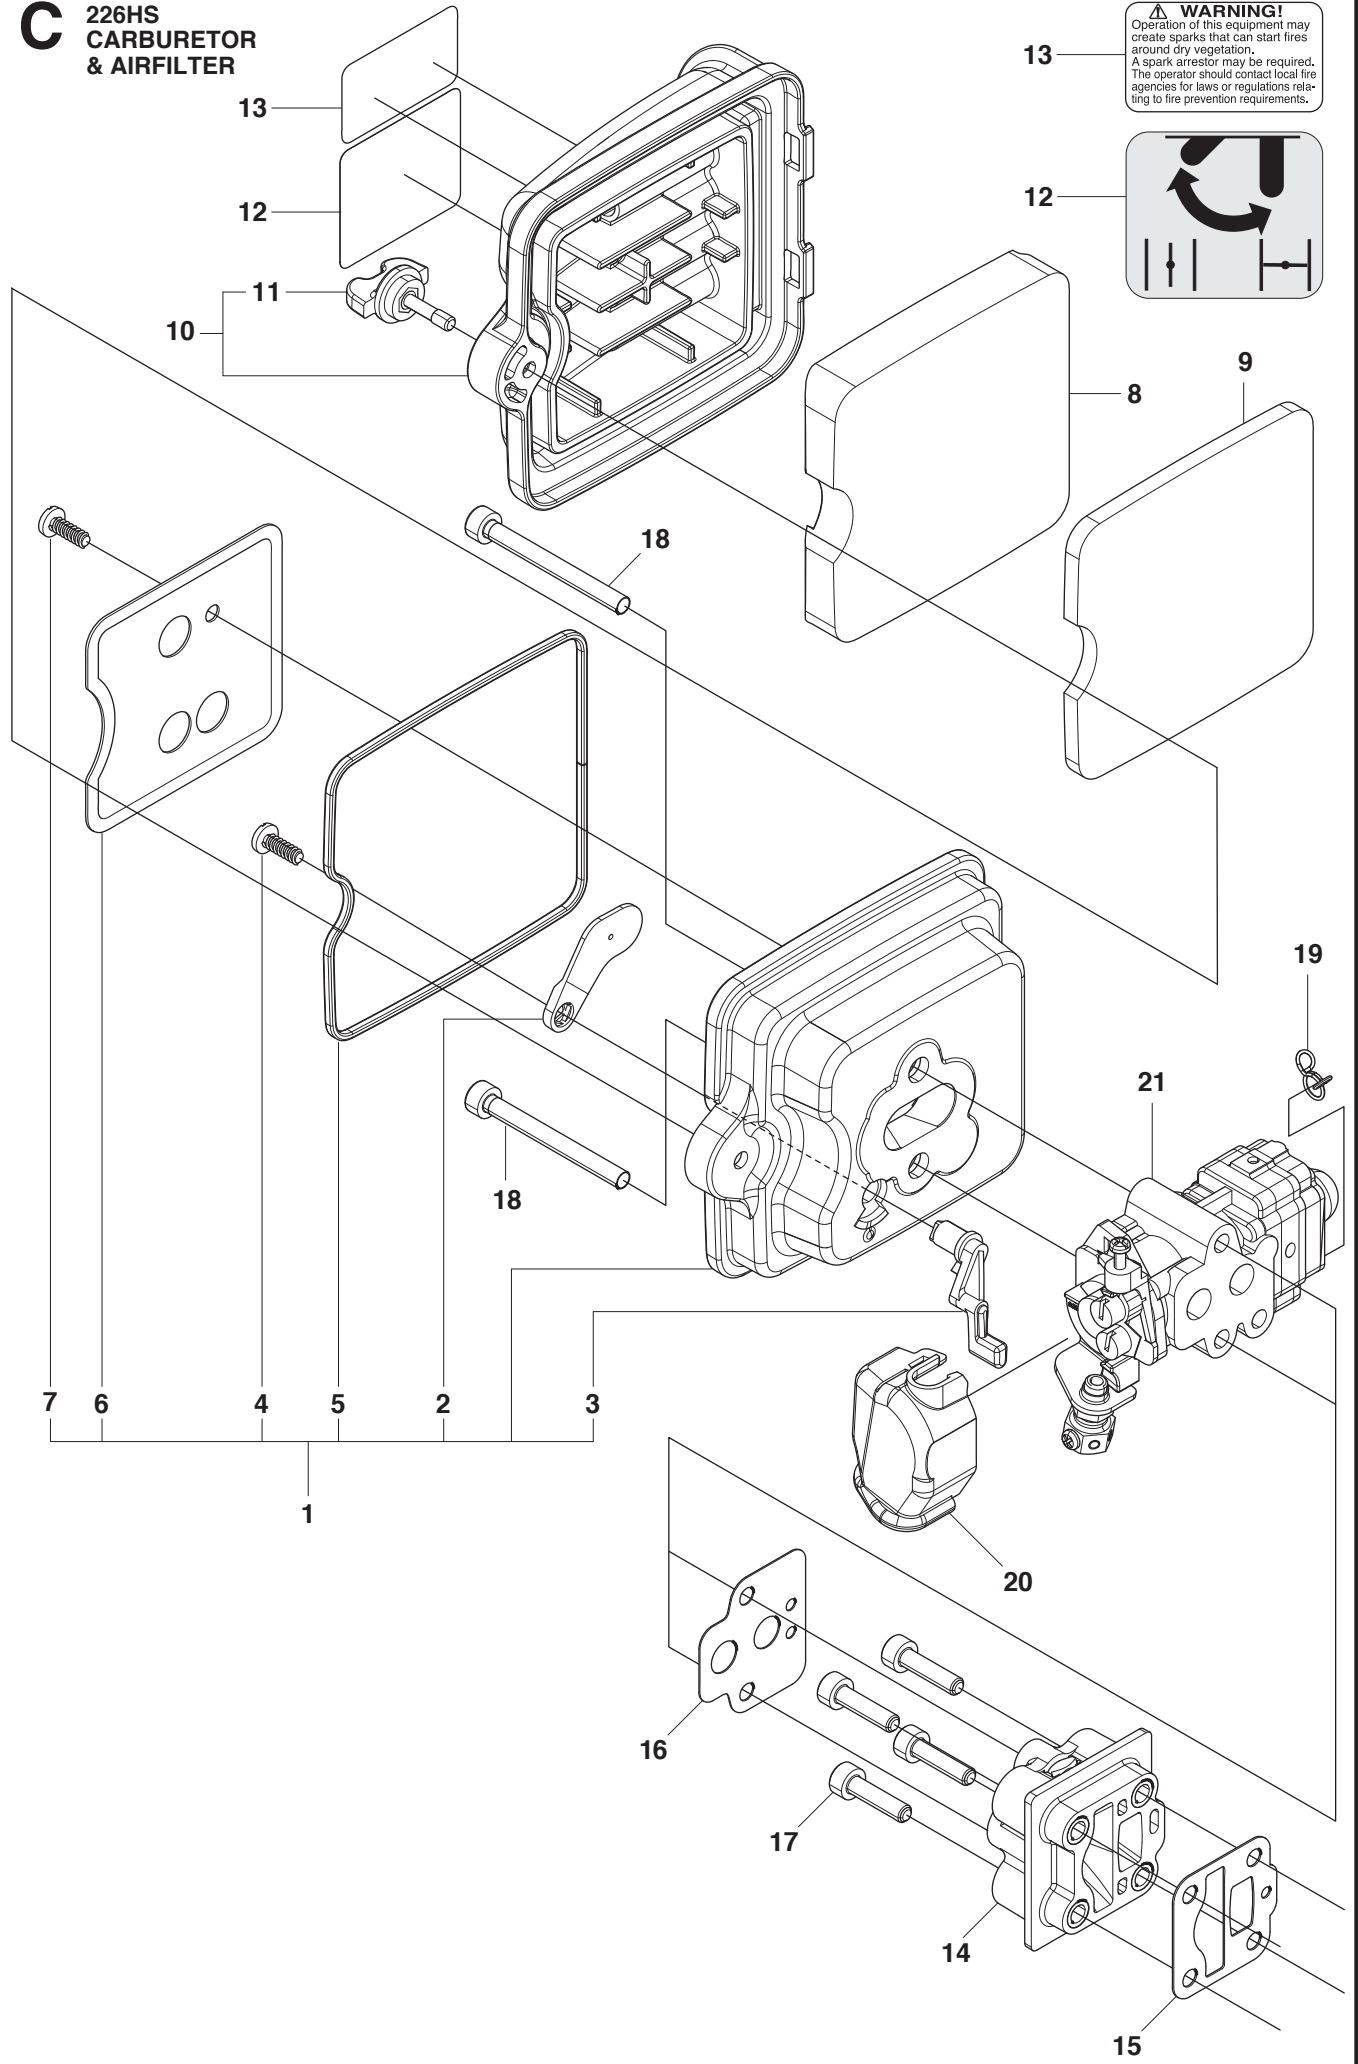

C 226HS CARBURETOR & AIRFILTER

Position	Article	Quantity	Notes	Kit
1	511 35 92-01	1		
2	506 68 43-01	1		1
3	521 76 05-01	1		1
4	506 67 38-01	1		1
5	521 75 13-01	1		1
6	521 60 79-01	1		1
7	506 67 38-01	1		1
8	523 09 00-01	1		
9	523 07 11-01	1		
10	523 07 12-01	1		
11	523 07 13-01	1		10
12	574 29 97-01	1		
13	523 07 14-01	1	US only	
14	511 34 97-01	1		
15	511 35 00-01	1		
16	521 75 50-01	1		
17	506 68 90-01	4		
18	504 11 65-01	2		
19	506 74 15-01	1		
20	506 74 42-01	1		
21	523 07 15-01	1