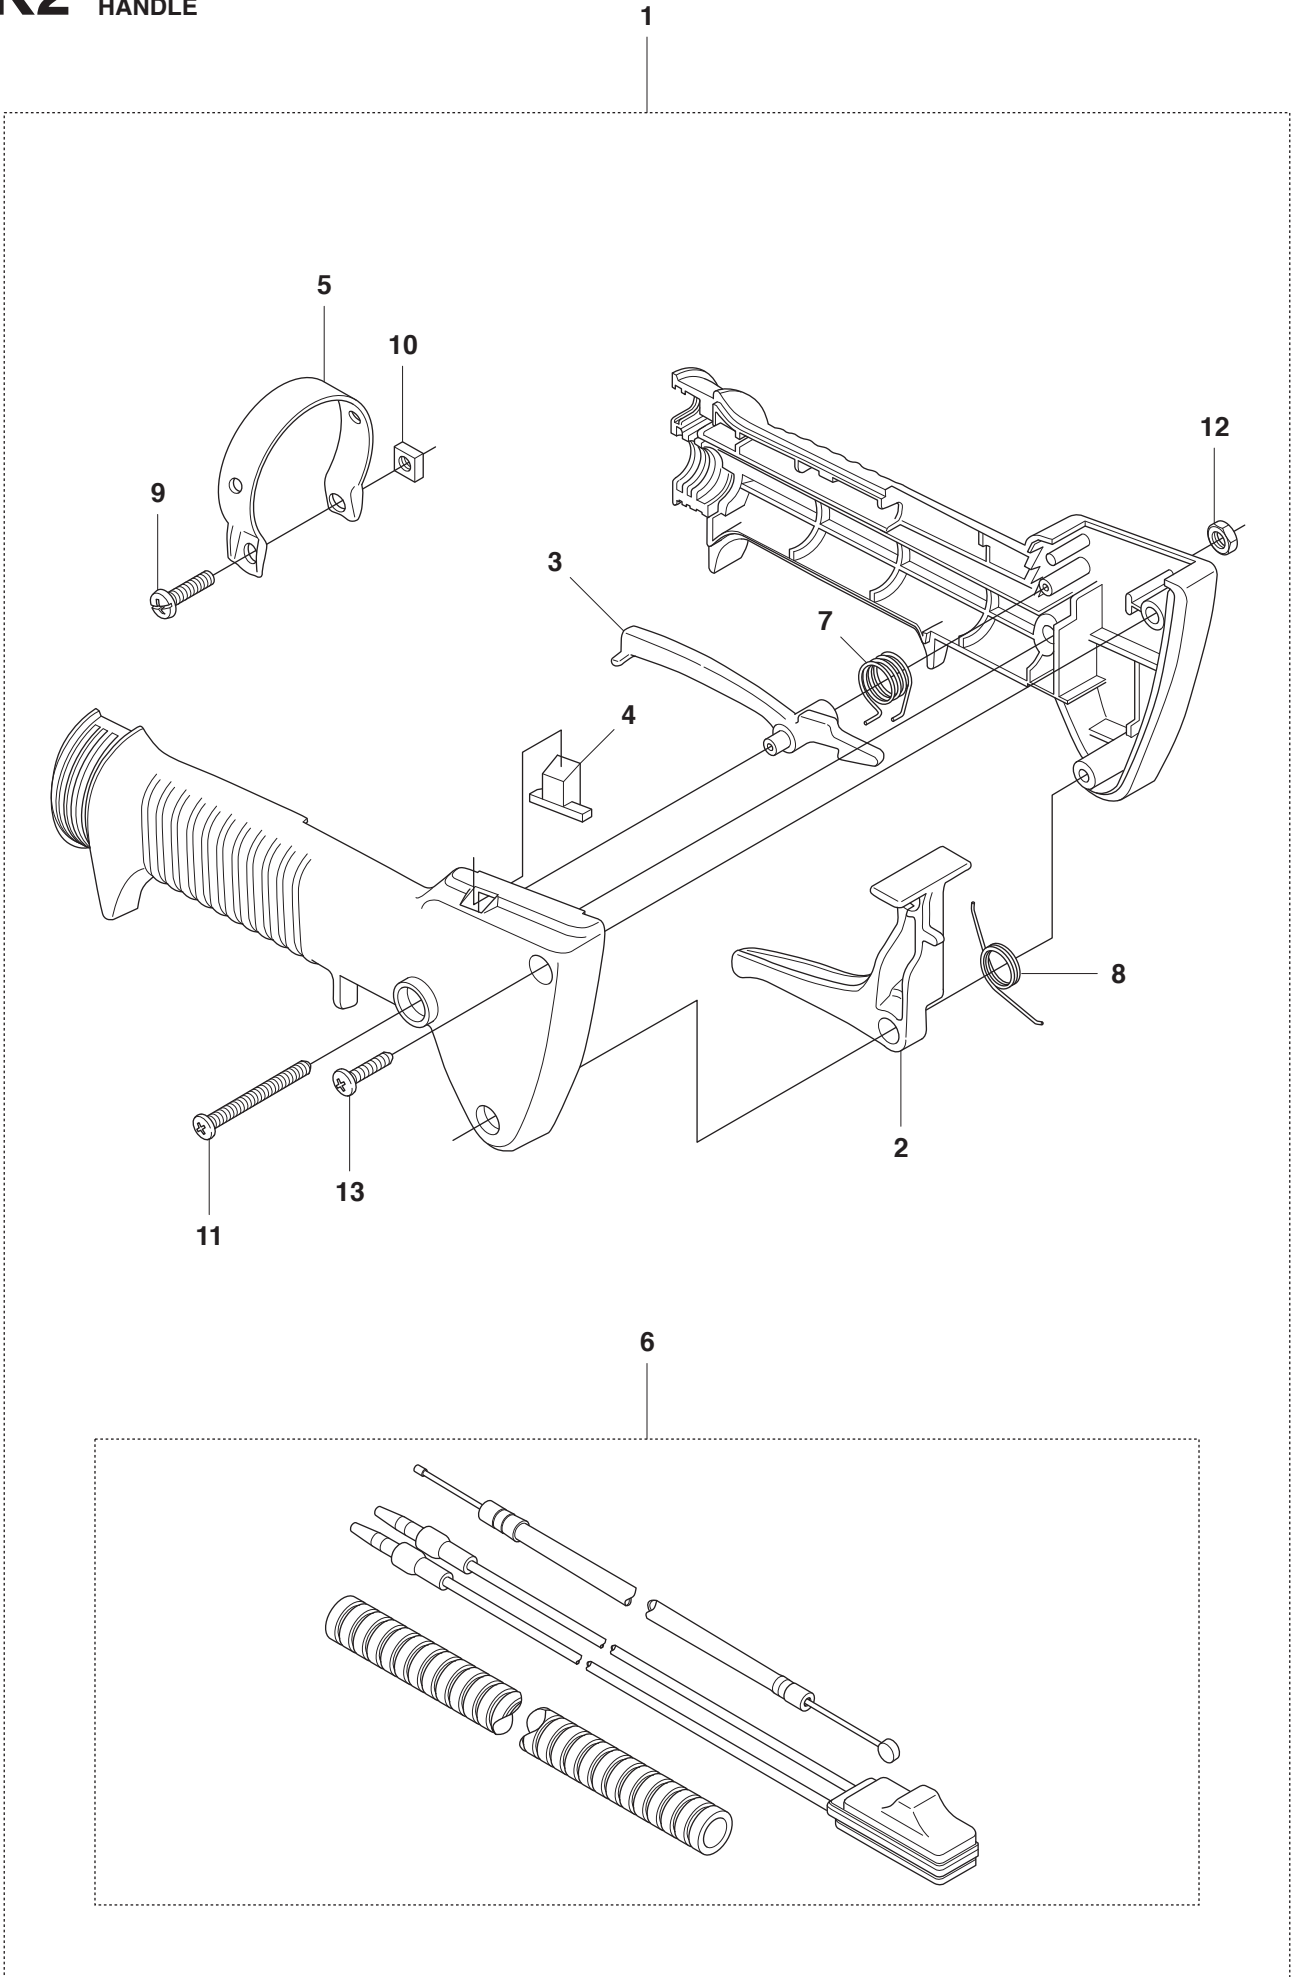

K2 226HS
HANDLE

Position	Article	Quantity	Notes	Kit
1	506 68 70-01	1		
2	506 61 16-01	1		1
3	506 61 17-01	1		1
4	506 61 73-01	1		1
5	506 61 18-01	1		1
6	506 68 69-01	1		1
7	506 61 19-01	1		1
8	506 61 20-01	1		1
9	506 60 97-01	1		1
10	506 61 21-01	1		1
11	506 60 96-01	1		1
12	575 52 11-01	1		1
13	506 61 23-01	1		1