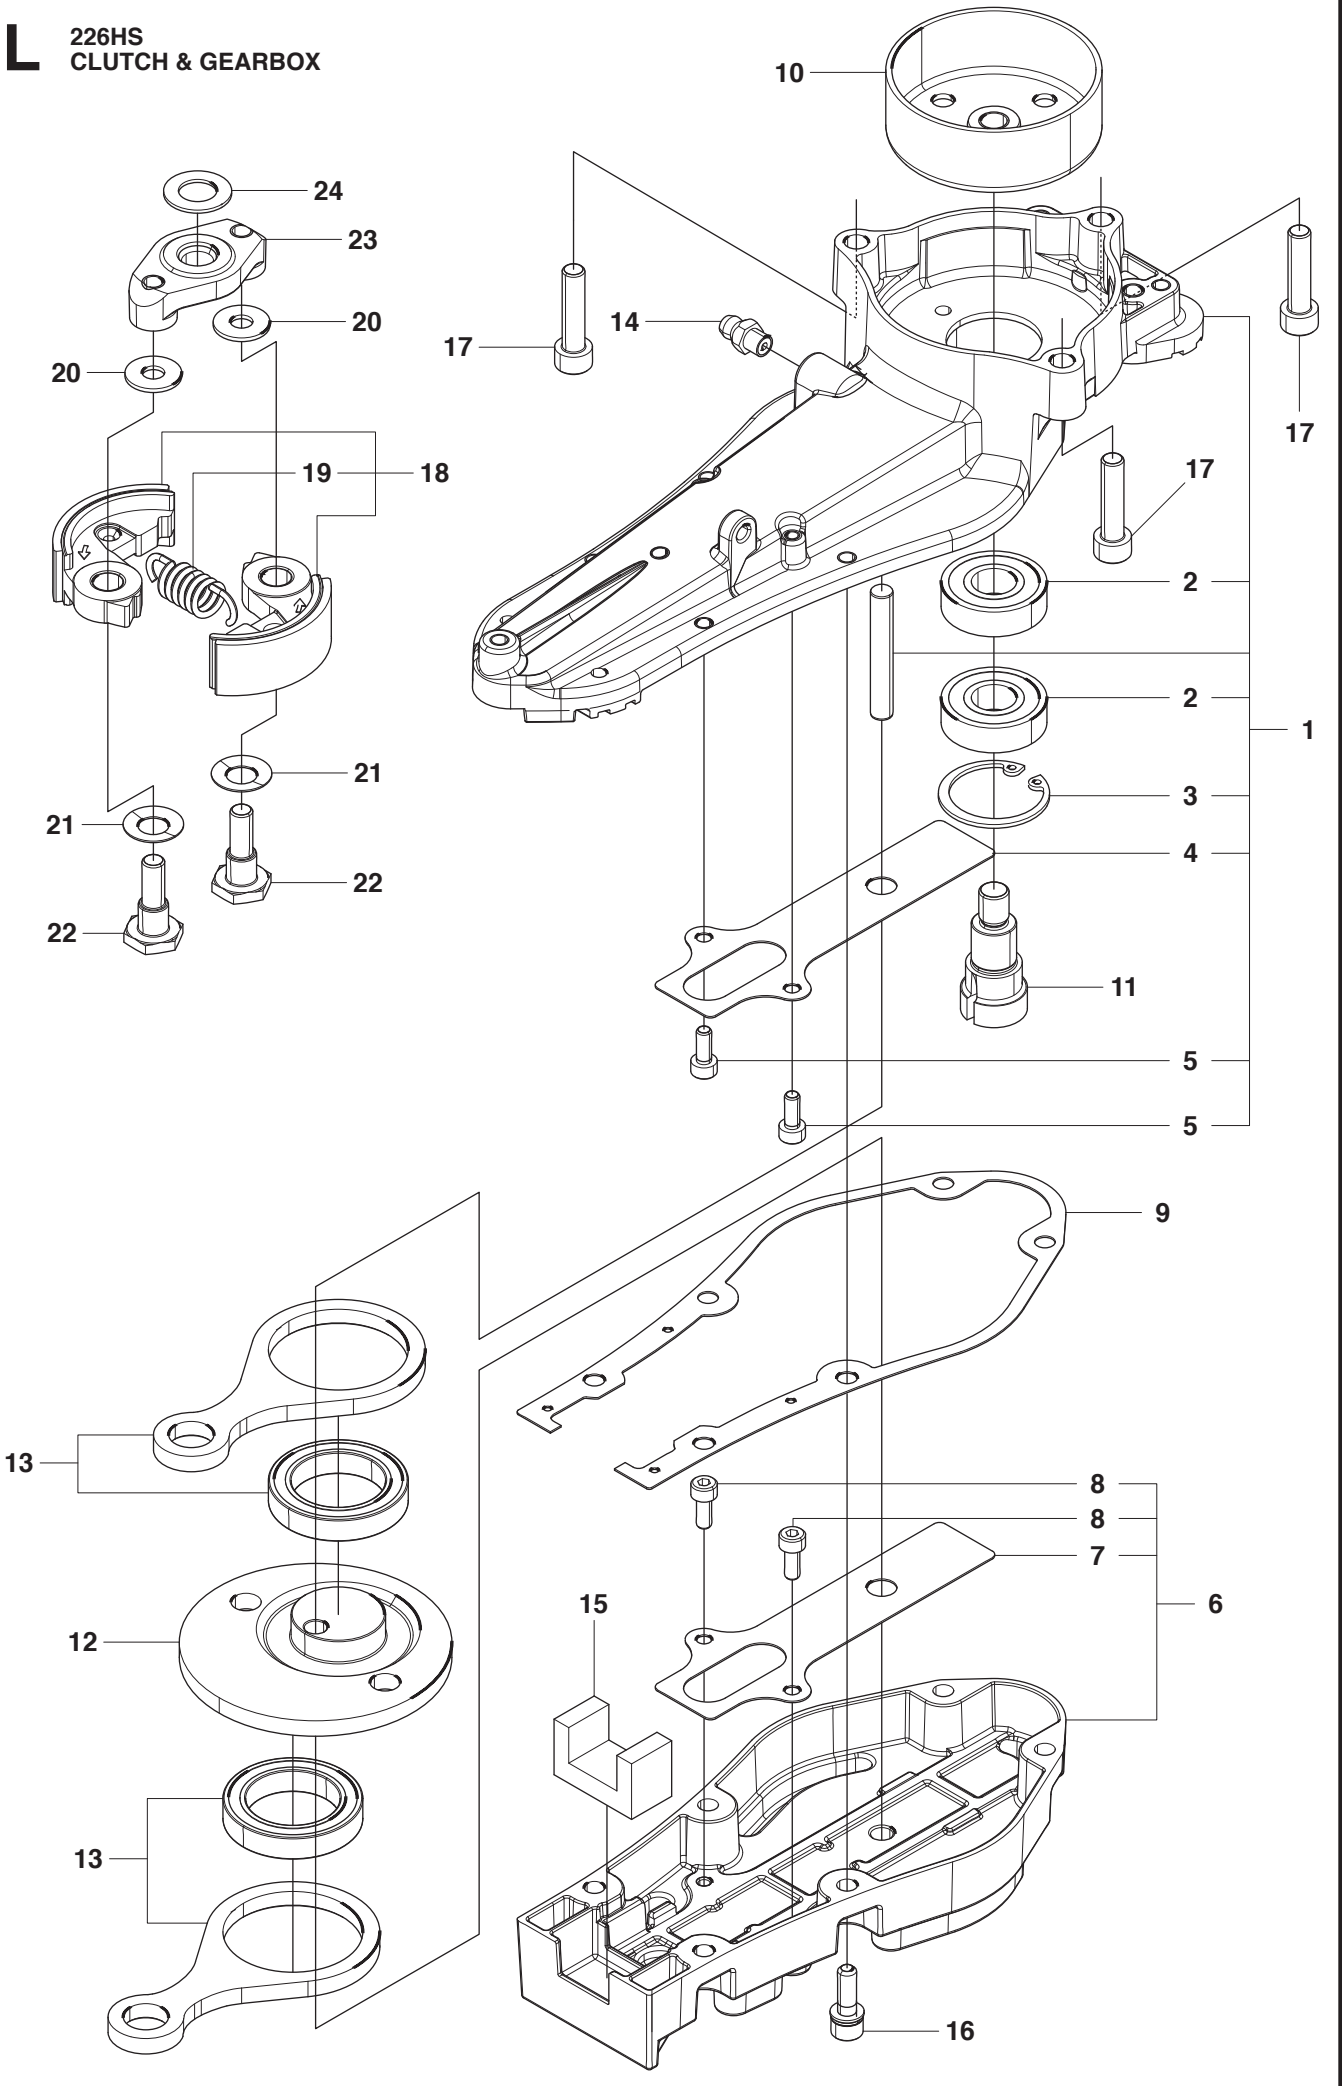

L 226HS
CLUTCH & GEARBOX

Position	Article	Quantity	Notes	Kit
1	506 61 99-01	1		
2	529 26 98-01	2		1
3	506 60 99-01	1		1
4	506 62 69-01	1		1
5	506 68 88-01	2		1
6	506 62 28-01	1		
7	506 62 69-01	1		6
8	506 68 88-01	2		6
9	506 68 83-01	1		
10	506 61 95-01	1		
11	506 62 72-01	1		
12	506 68 87-01	1		
13	506 68 85-01	2		
14	505 17 15-01	1		
15	506 68 89-01	1		
16	506 61 79-01	6		
17	506 60 95-01	3		
18	506 62 94-01	1		
19	506 68 58-01	1		18
20	505 05 44-01	2		
21	506 61 38-01	2		
22	506 65 22-01	2		
23	506 65 21-01	1		
24	506 61 42-01	1