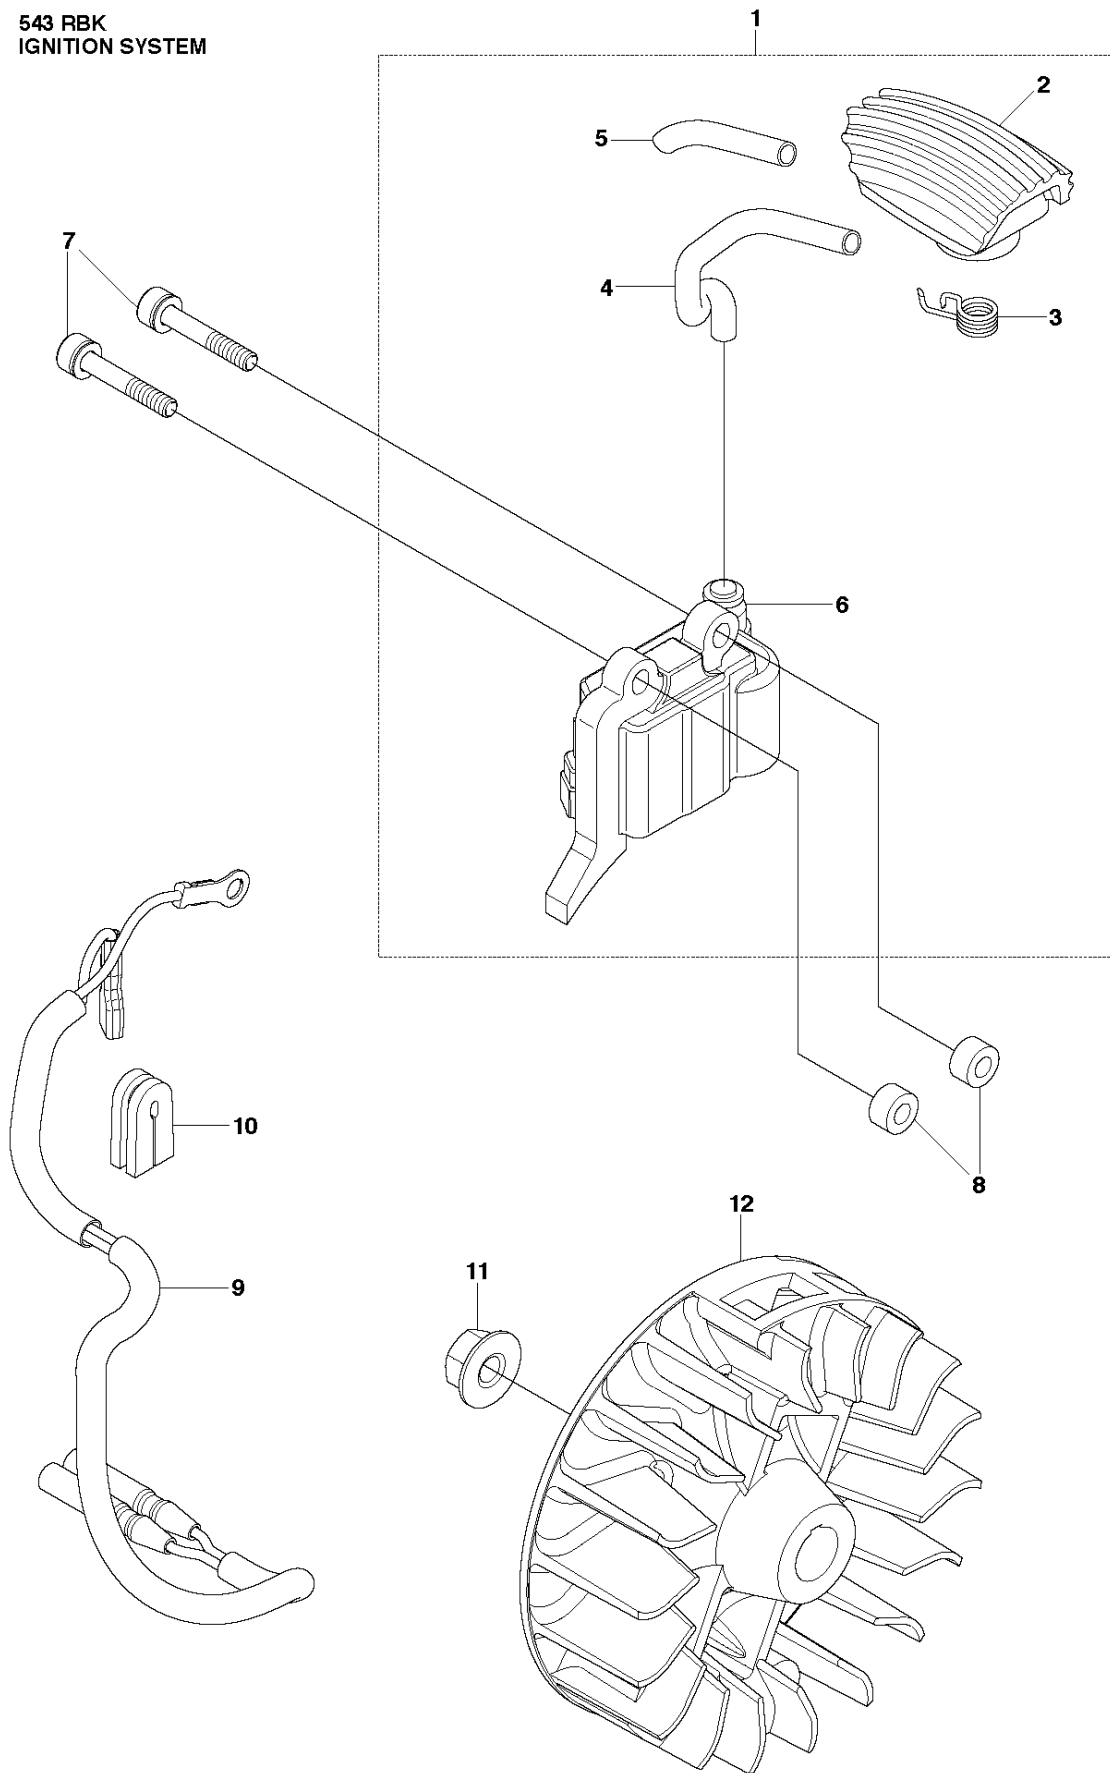

E 543 RBK
IGNITION SYSTEM

IGNITION SYSTEM

543 RBK, 2013-02

Ref	Part No	Description	Remark	QTY	KIT
1	577 13 39-02	IGNITION MODULE ASSY		1	
2	521 61 00-01	HUB CAP		1	1
3	506 65 52-01	SPRING		1	1
4	577 13 95-01	IGNITION CABLE		1	1
5	579 45 36-01	TUBE		1	1
6	505 04 28-01	HUB CAP		1	1
7	521 51 58-01	BOLT		2	
8	521 76 97-01	SPACER		2	
9	577 57 49-01	CORD		1	
10	506 61 59-01	GROMMET		1	
11	504 11 80-01	NUT		1	
12	577 13 38-01	ROTOR		1