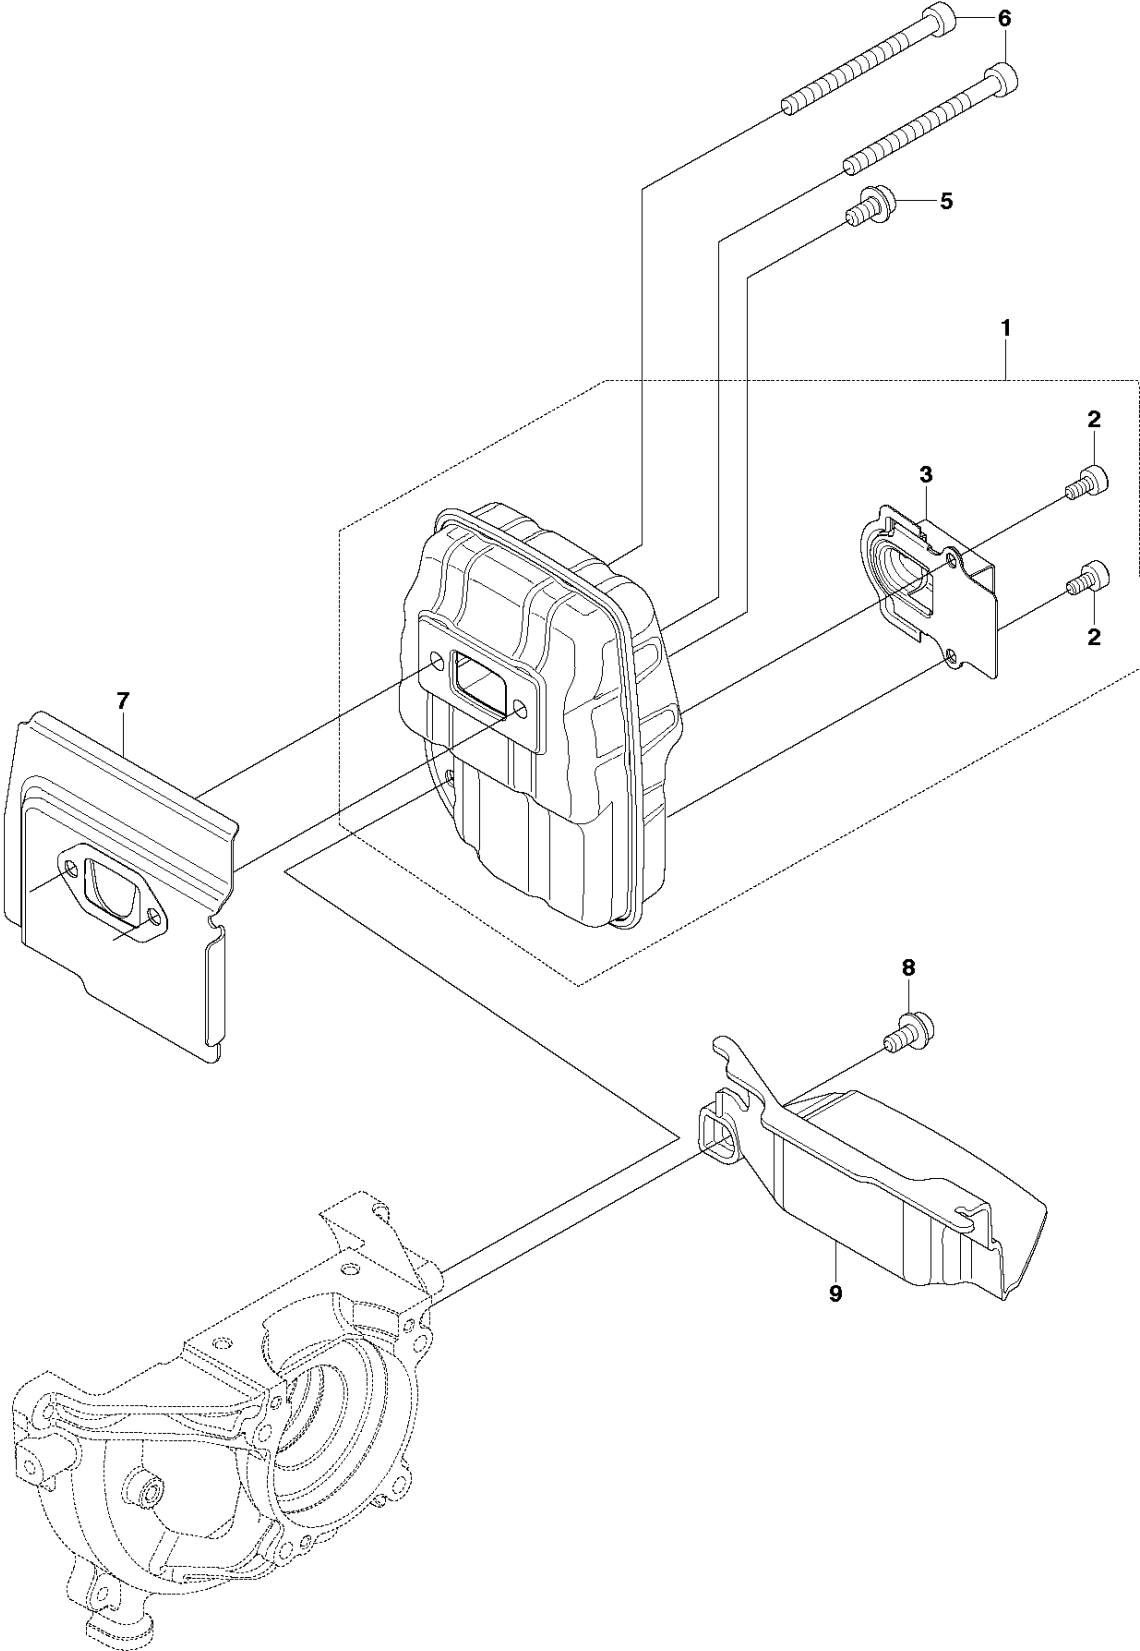

G 543 RBK
MUFFLER

MUFFLER

543 RBK, 2013-02

Ref	Part No	Description	Remark	QTY	KIT
1	577 98 03-01	MUFFLER		1	
2	544 36 27-01	BOLT		2	1
3	521 62 34-01	GUIDE		1	1
5	521 51 59-01	BOLT		1	
6	577 94 20-01	BOLT		2	
7	577 80 41-01	GASKET		1	
8	521 51 59-01	BOLT		1	
9	521 62 33-01	PLATE		1