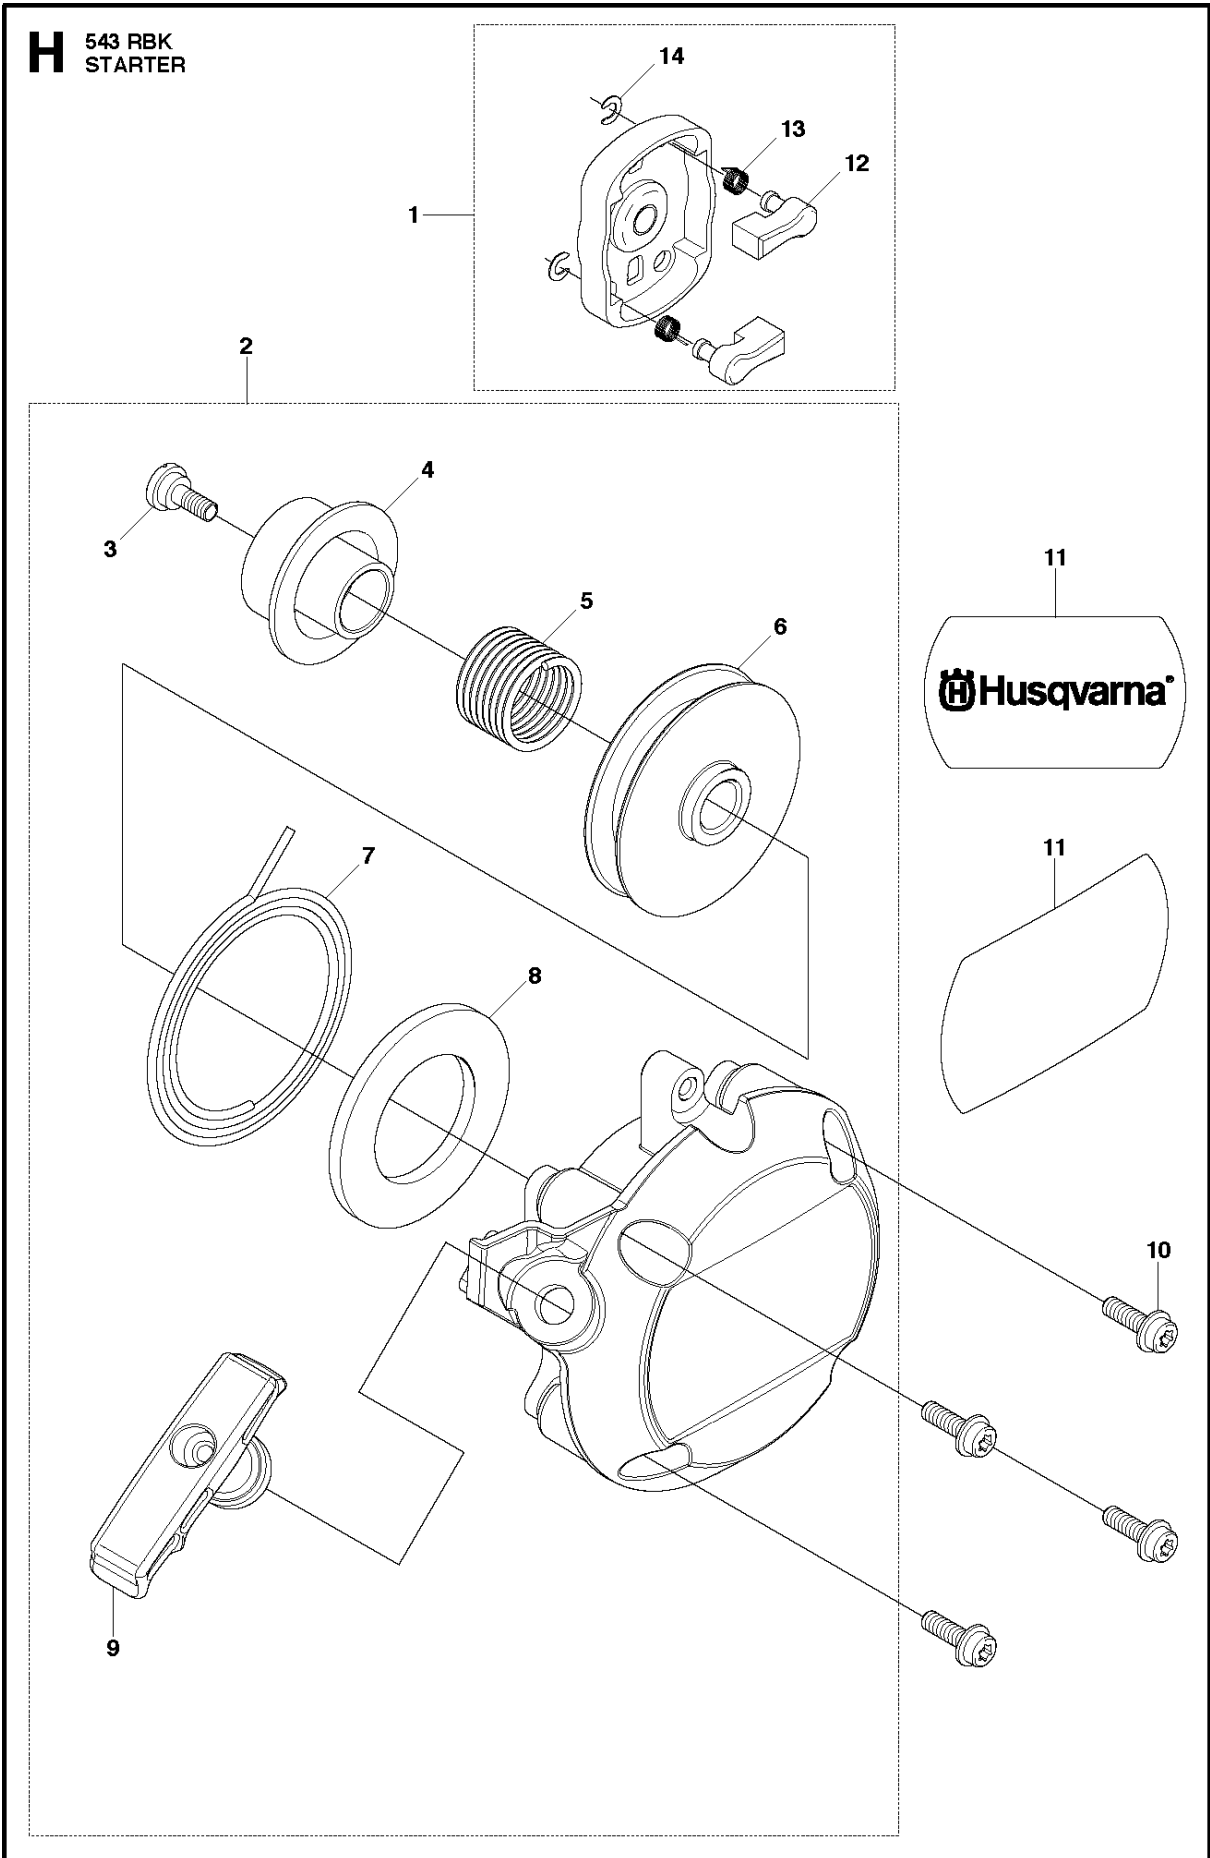

STARTER

543 RBK, 2013-02

Ref	Part No	Description	Remark	QTY	KIT
1	521 62 46-01	PULEY-ASSY		1	
2	528 70 62-01	RECOIL-A		1	
3	515 36 71-01	SCREW		1	2
4	521 61 85-01	PLATE		1	2
5	521 61 84-01	SPRING		1	2
6	521 61 83-01	REEL		1	2
7	521 53 17-01	ROPE		1	2
8	521 61 82-01	SPRING		1	2
9	521 61 79-01	KNOB		1	2
10	506 74 56-01	BOLT		4	
11	579 63 70-01	DECAL		1	
12	521 61 86-01	RATCHET		2	1
13	521 61 87-01	SPRING		2	1
14	513 16 77-01	E-RING		2	1