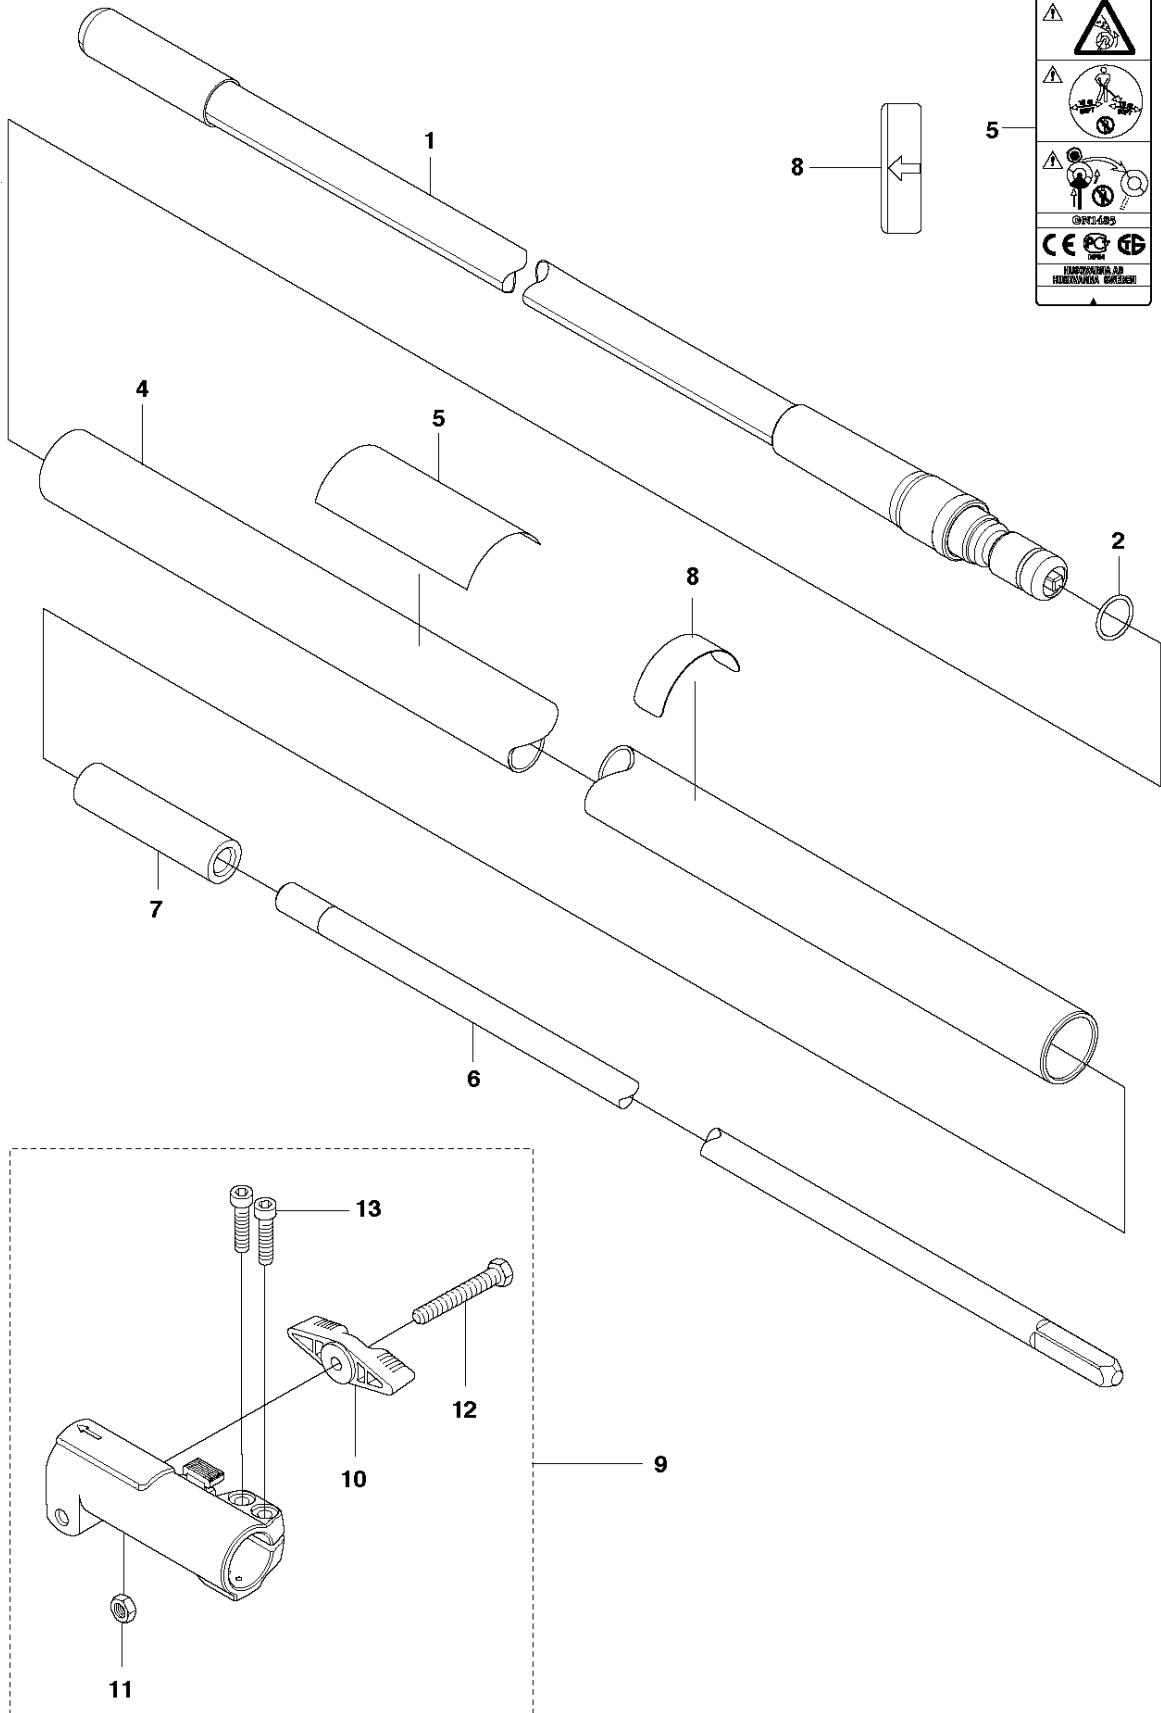

A 543 RBK
TUBE & SHAFT

Ref	Part No	Description	Remark	QTY	KIT
1	574 50 94-01	SHAFT FLEXIBLE		1	
2	516 13 65-01	O-RING		1	
4	574 50 85-01	PIPE ASSY		1	
5	510 96 31-01	LABEL.CAUTION		1	
6	580 89 06-01	DRIVE SHAFT		1	
7	574 50 90-01	SHAFT EXTENSION		1	
8	505 29 58-01	LABEL		1	
9	577 60 30-01	CLAMPING SLEEVE ASSY		1	
10	544 89 01-01	TURNING KNOB		1	9
11	731 23 16-01	HEXAGON NUT		1	9
12	725 23 78-51	SCREW EHHM		1	9
13	725 53 33-65	SCREW IHSCM		2	9