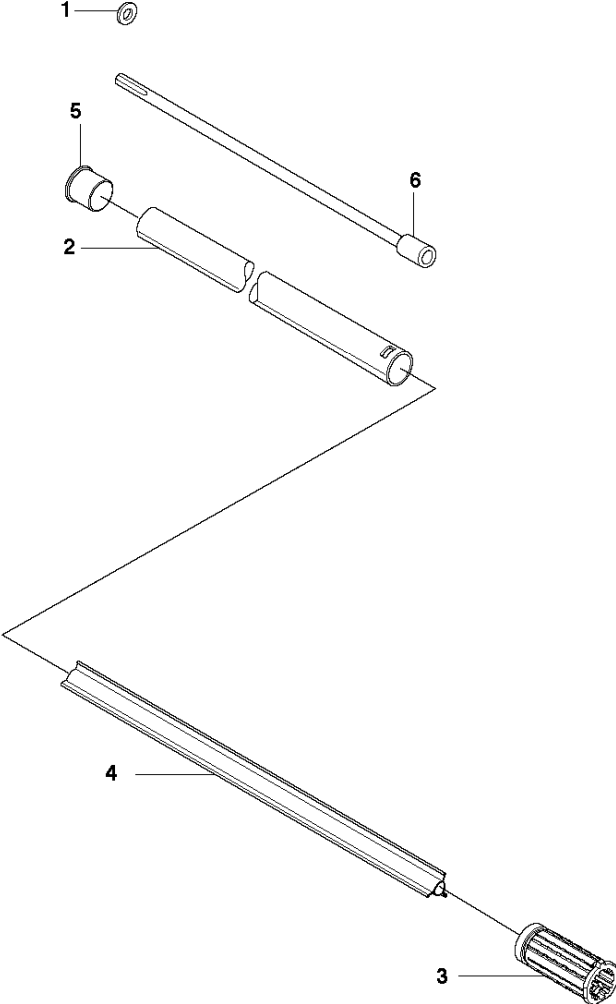

U 543 RBK
SHAFT

SHAFT

543 RBK, 2013-02

Ref	Part No	Description	Remark	QTY KIT
1	735 58 52-00	WASHER		1
2	577 71 06-01	TUBE ASSY		1
3	577 60 36-01	PLUG		1
4	537 31 39-04	GUIDE		1
5	537 36 02-01	SPACER		1
6	577 60 35-01	DRIVE SHAFT		1