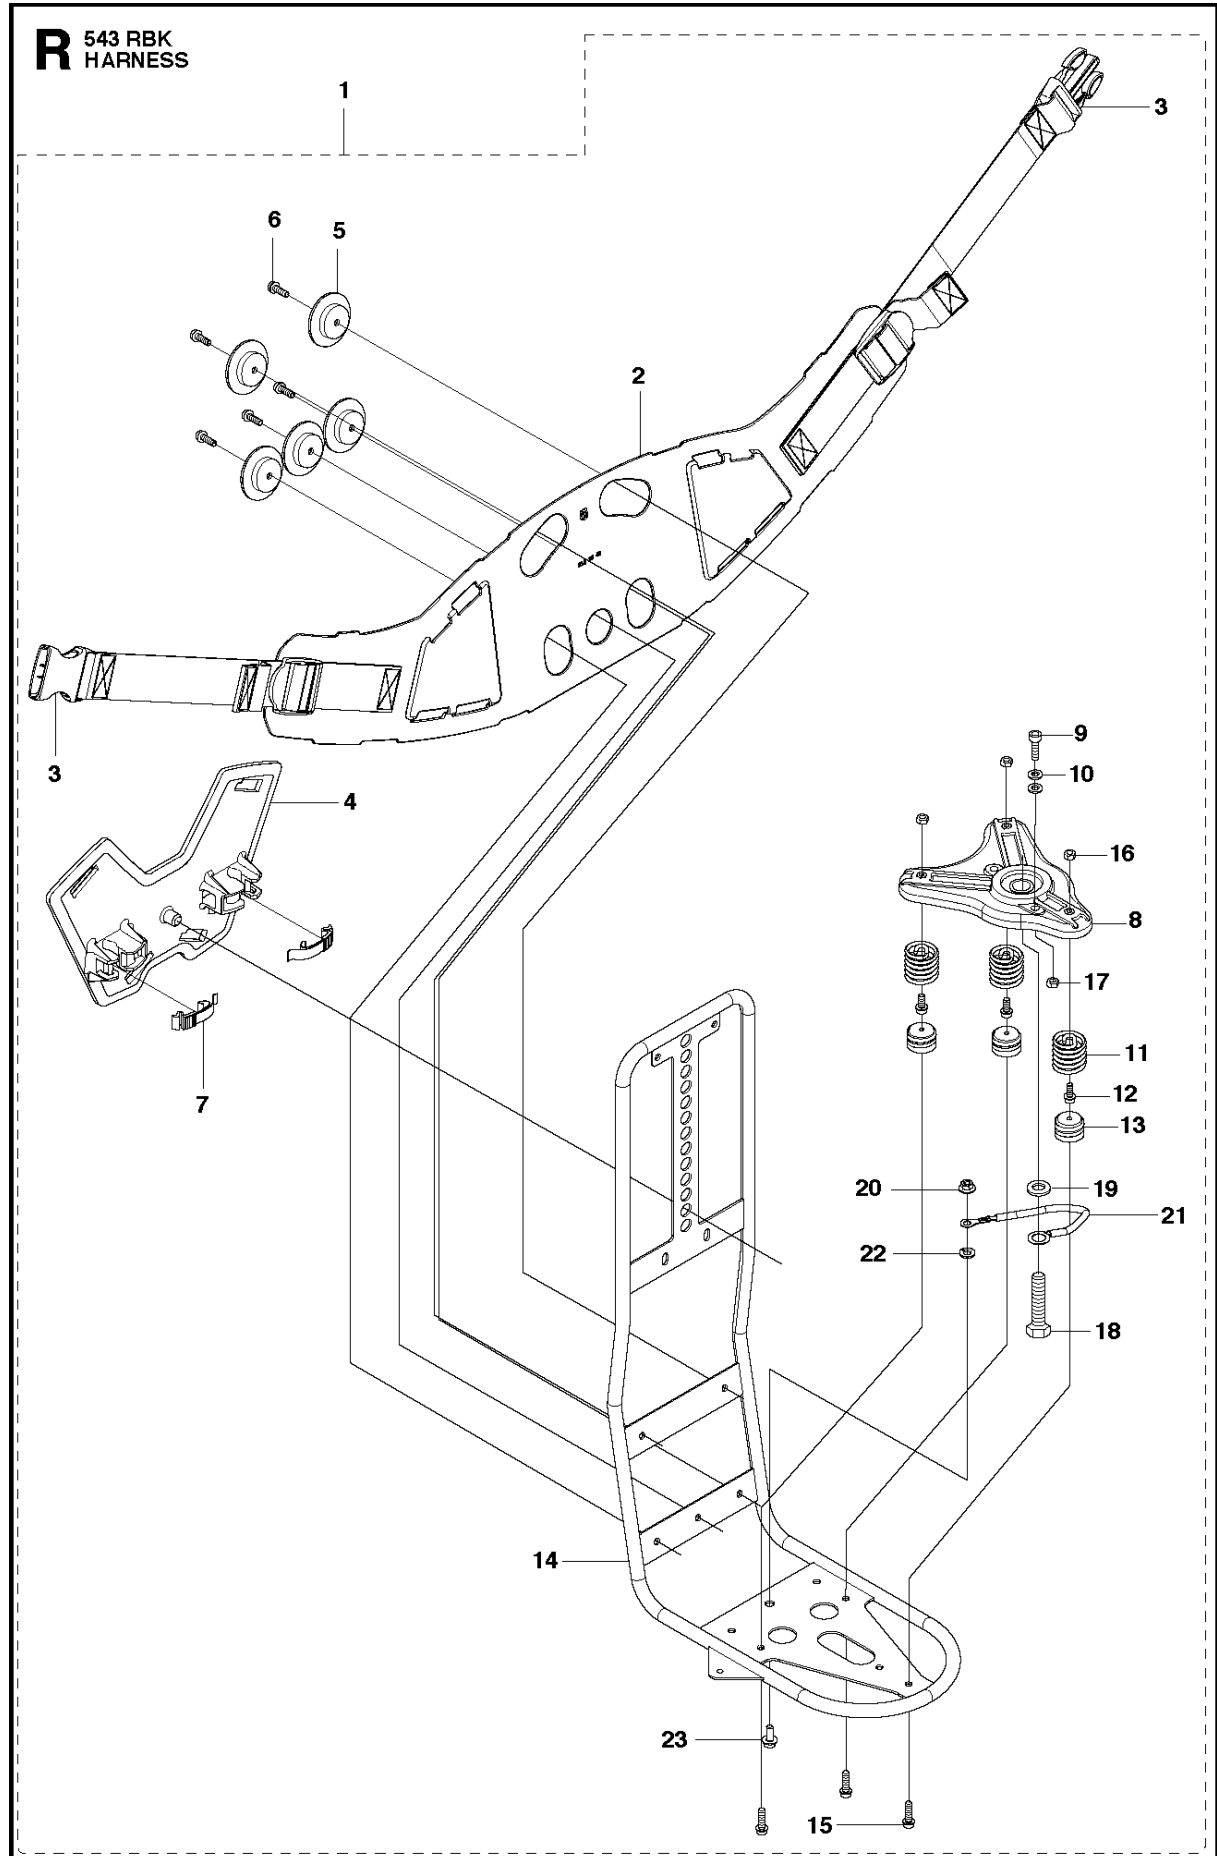

Ref	Part No	Description	Remark	QTY KIT
1	544 10 10-04	HANDLE.LOOP		1
2	544 10 11-01	BLOCK.SPACING		1
3	502 19 71-01	SQUARE NUT		1
4	529 26 84-01	BOLT		1
5	503 99 78-04	HANDLE		1
6	574 18 15-01	SCREW IHSCFTO		3