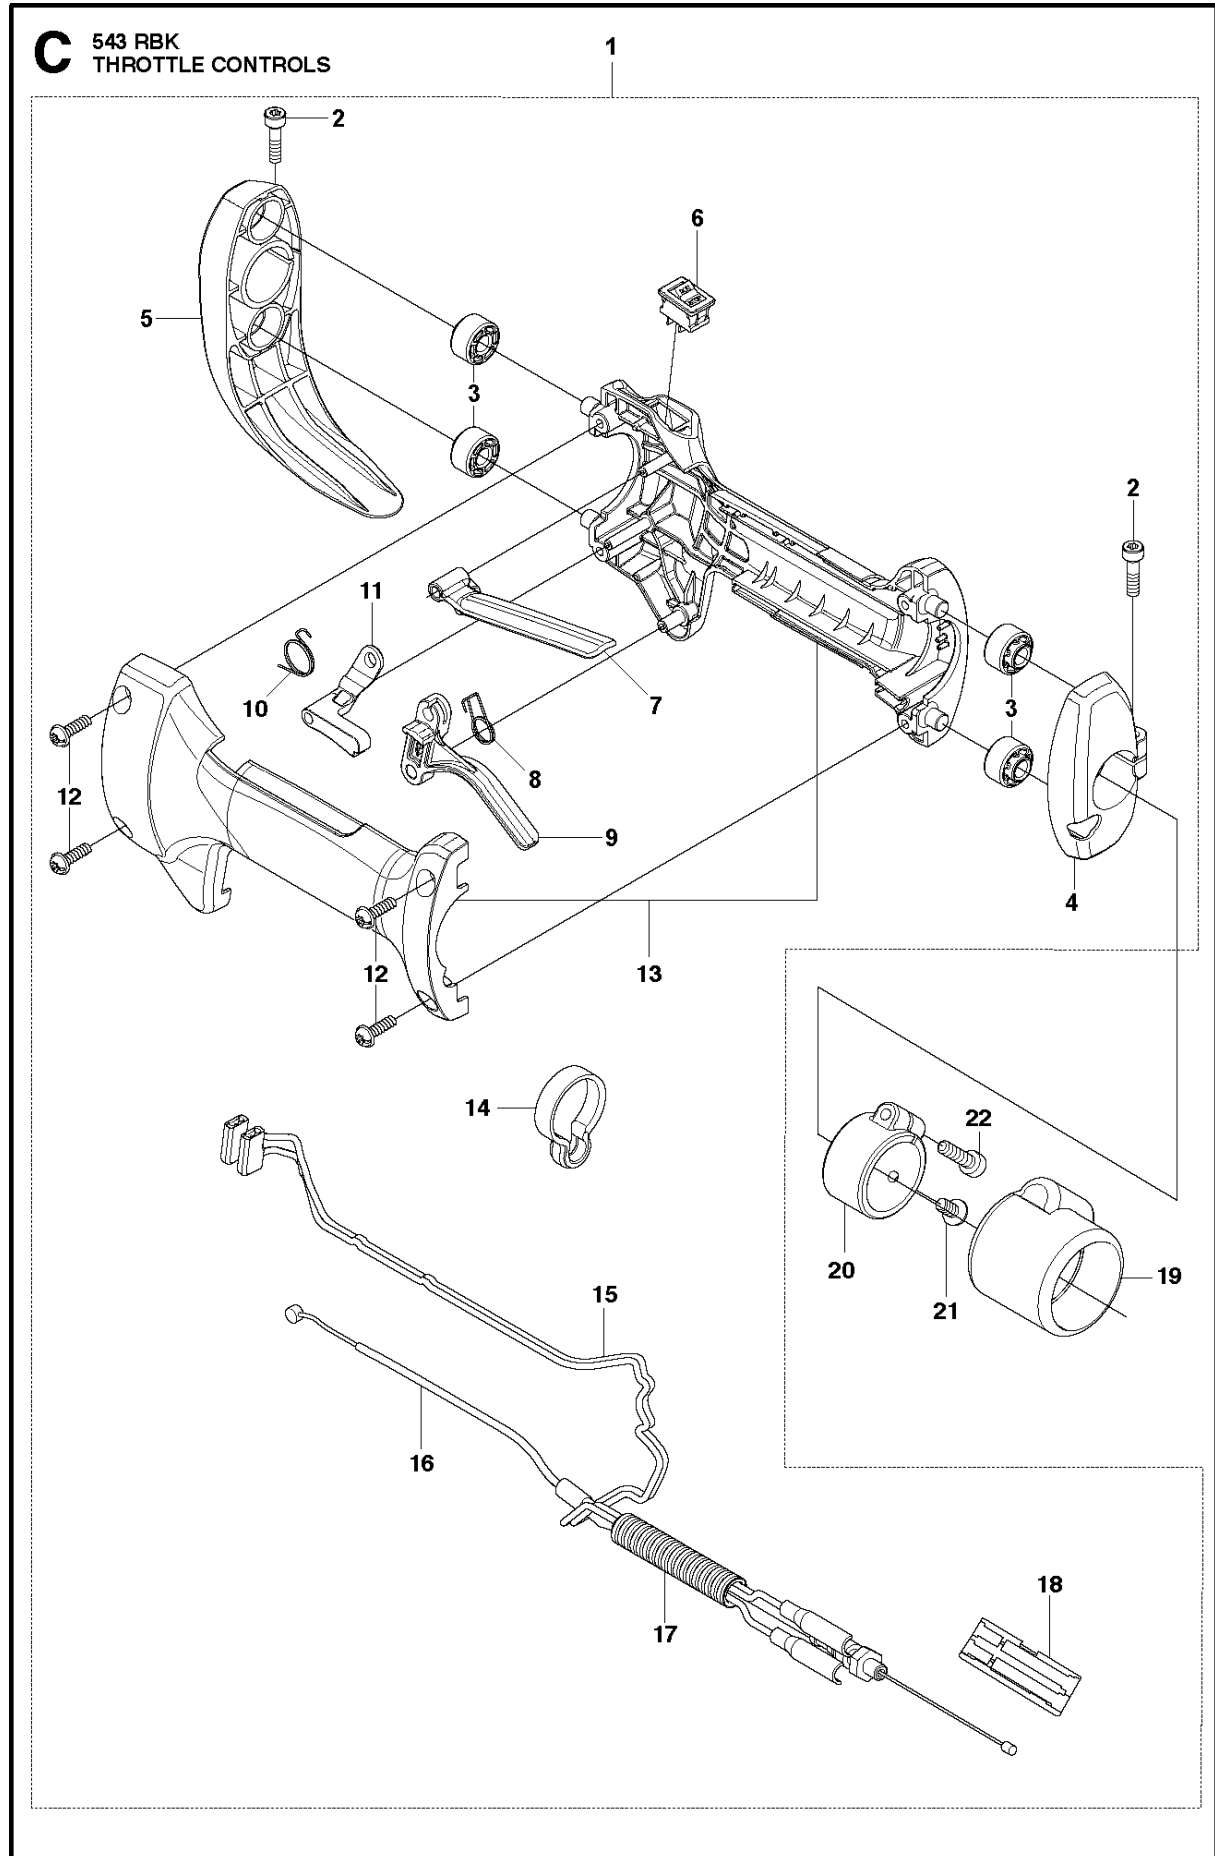

THROTTLE CONTROLS

543 RBK, 2013-02

Ref	Part No	Description	Remark	QTY	KIT
1	574 73 51-01	GRIP		1	
2	504 11 43-01	SCREW		2	1
3	521 66 77-01	ABSORBER		4	1
4	529 25 87-01	HOLDER REAR		1	1
5	574 50 93-01	GUARD		1	1
6	521 85 16-01	SWITCH		1	1
7	511 59 16-01	LEVER-S		1	1
8	521 66 72-01	SPRING		1	1
9	573 97 71-01	LEVER		1	1
10	511 59 18-01	SPRING		1	1
11	573 97 70-01	LEVER		1	1
12	521 51 79-01	SCREW		4	1
13	584 83 96-01	GRIP		1	1
14	521 53 93-01	CLAMP		3	1
15	521 52 58-01	CORD-COMP		2	1
16	574 27 05-01	CABLE		1	1
17	521 52 47-01	TUBE		1	1
18	521 52 86-01	JOINT ASSY		1	
19	574 50 92-01	COVER		1	
20	574 50 91-01	CLAMP		1	
21	521 51 52-01	SCREW		1	
22	506 68 90-01	BOLT		1