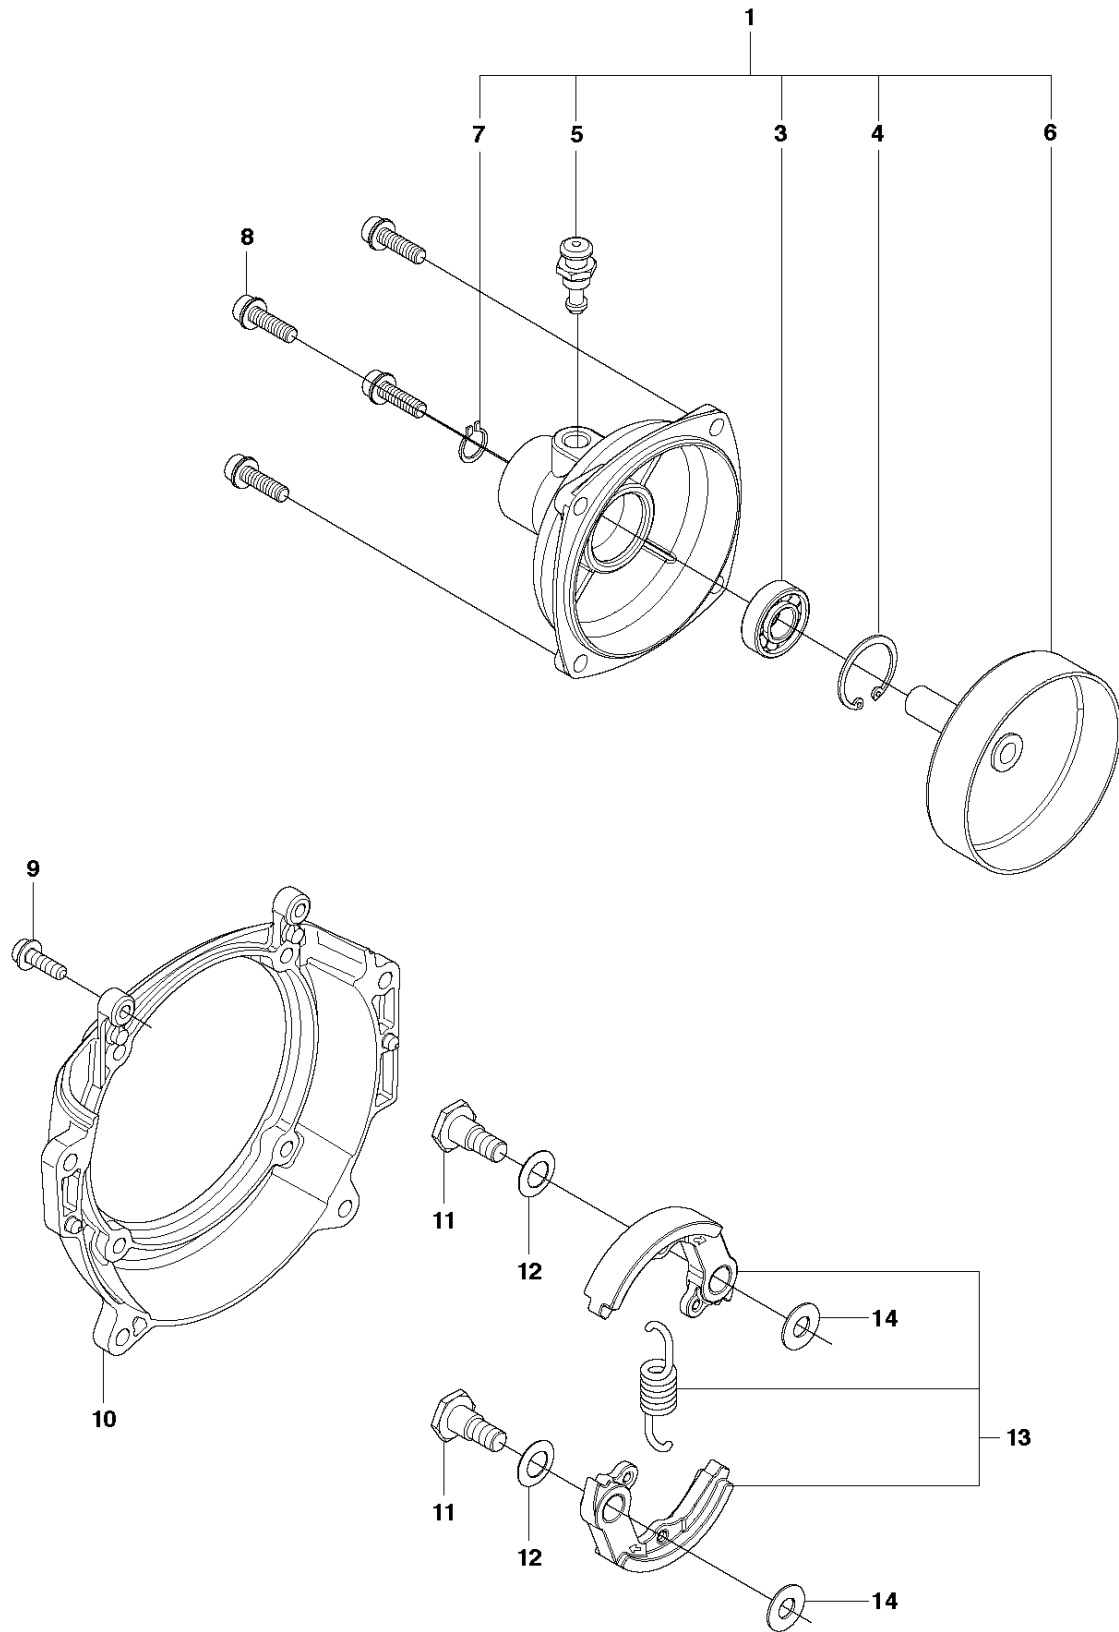

D 543 RBK
CLUTCH

CLUTCH

543 RBK, 2013-02

Ref	Part No	Description	Remark	QTY	KIT
1	576 20 36-01	HOUSING ASSY		1	
3	529 26 98-01	BEARING		1	1
4	506 60 99-01	RING		1	1
5	521 60 23-01	STOPPER-COMP		1	1
6	576 20 38-01	DRUM		1	1
7	516 12 41-01	RING		1	1
8	523 01 90-01	BOLT		4	
9	515 39 13-01	BOLT		4	
10	578 85 42-03	FAN COVER		1	
11	505 29 78-01	SCREW		2	
12	505 29 81-01	WASHER		2	
13	521 63 64-01	SHOE-COMP		1	
14	505 29 80-01	WASHER		2