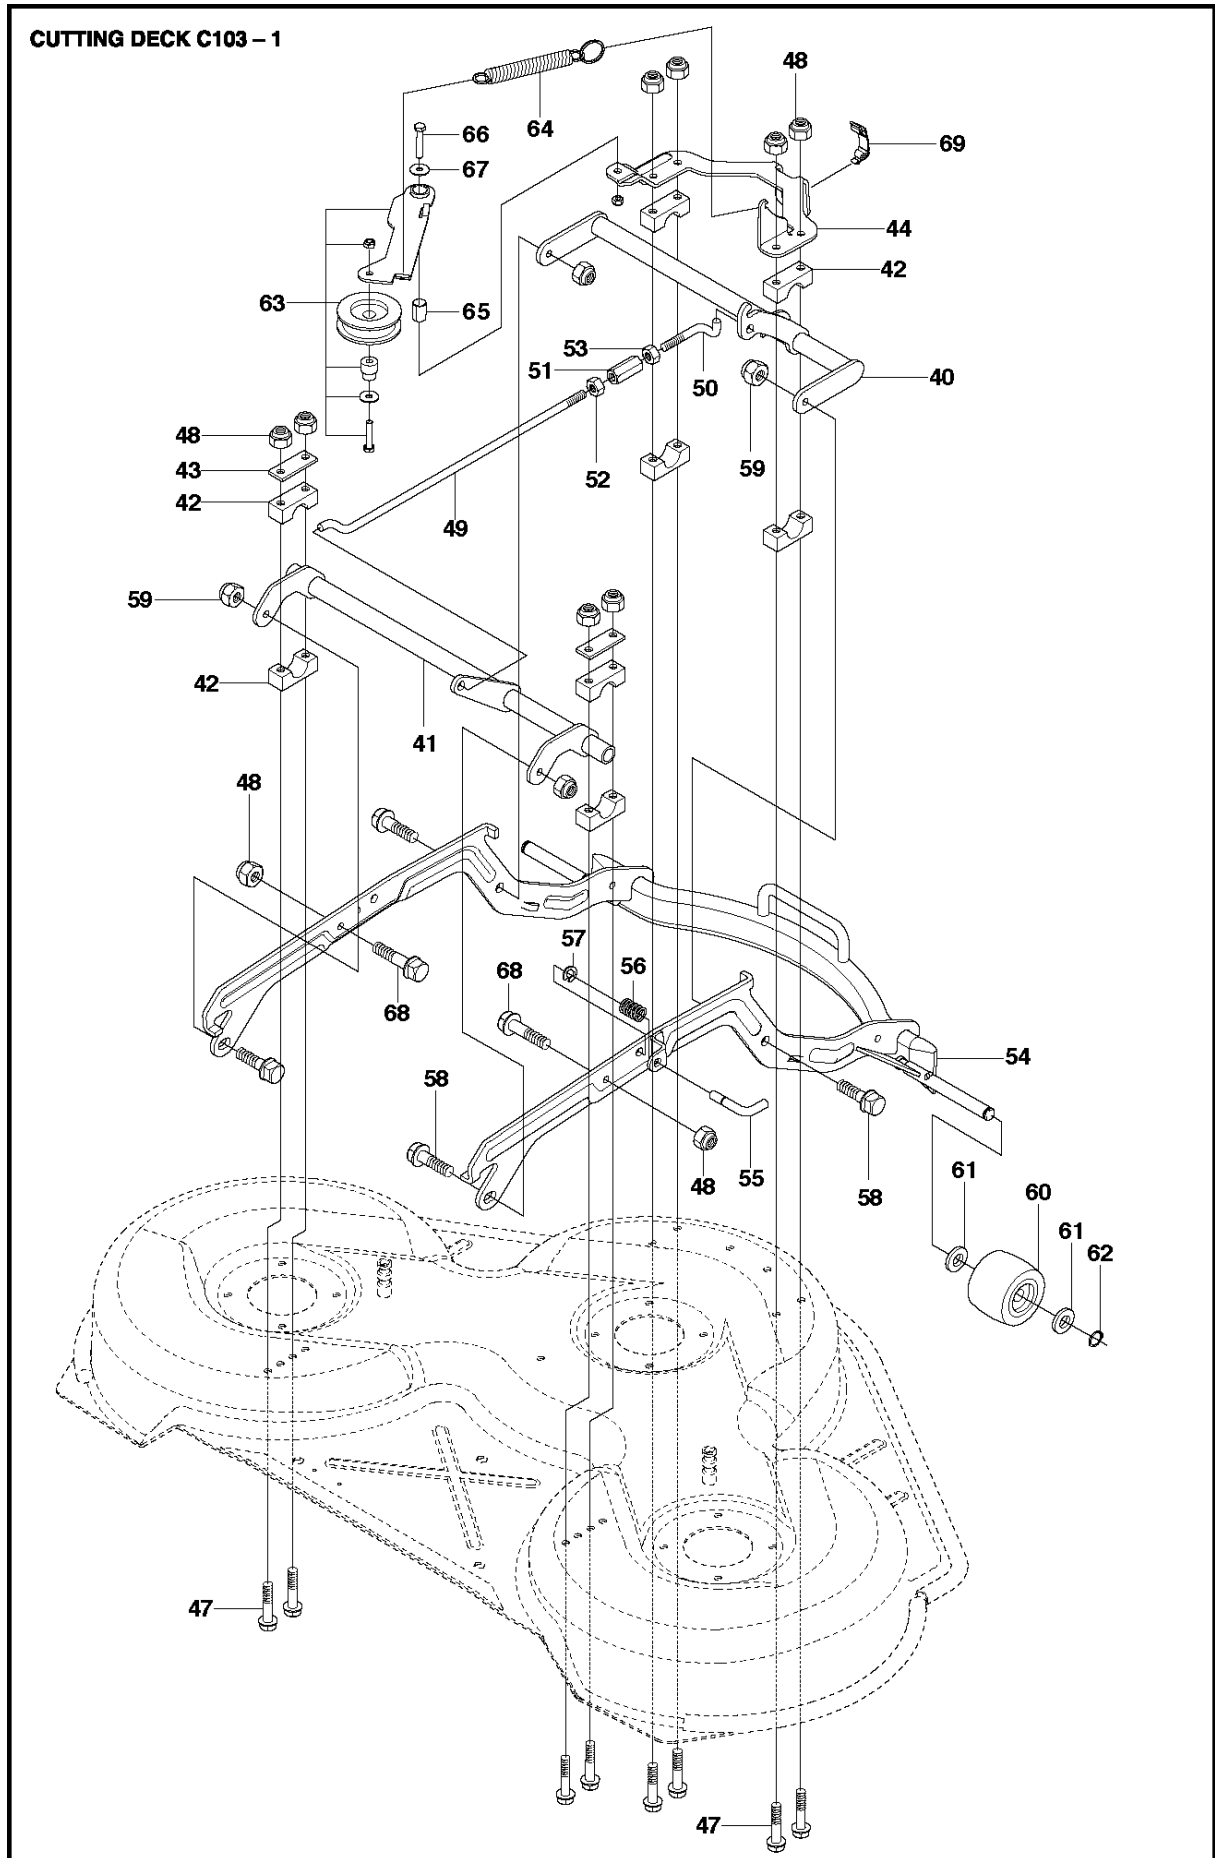

Ref	Part No	Description	Remark	QTY KIT
40	544 22 07-01	CROSS BAR		1
41	544 22 59-01	CROSS BAR		1
42	506 86 96-01	BEARING		8
43	506 81 38-01	REINFORCING PLATE		2
44	578 85 61-01	BRACKET		1
47	725 24 61-51	SCREW EHHM		8
48	732 21 18-01	LOCK NUT		10
49	544 22 69-01	PARALLEL ROD		1
50	544 45 14-01	PARALLEL ROD		1
51	544 45 15-01	ADJUSTMENT ROD		1
52	506 89 76-01	NUT		1
53	731 23 20-51	HEXAGON NUT		1
54	578 17 78-01	DECK ATTACHMENT		1
55	544 21 39-01	LOCKING PIN		1
56	544 21 41-01	SPRING		1
57	735 31 13-20	E-CLIP		1
58	506 59 74-01	SCREW		4
59	732 21 18-01	LOCK NUT		4
60	506 96 30-01	WHEEL ASSY		2
61	535 46 41-01	WASHER		4
62	735 31 17-00	CIRCLIP		2
63	578 17 67-01	BELT TENSIONER ASSY		1
64	506 97 68-01	SPRING		1
65	506 99 20-01	PIPE		1
66	725 24 60-51	SCREW EHHM		1
67	734 11 64-41	WASHER		1
68	544 36 24-01	SCREW		2
69	503 89 47-03	SNAP		1