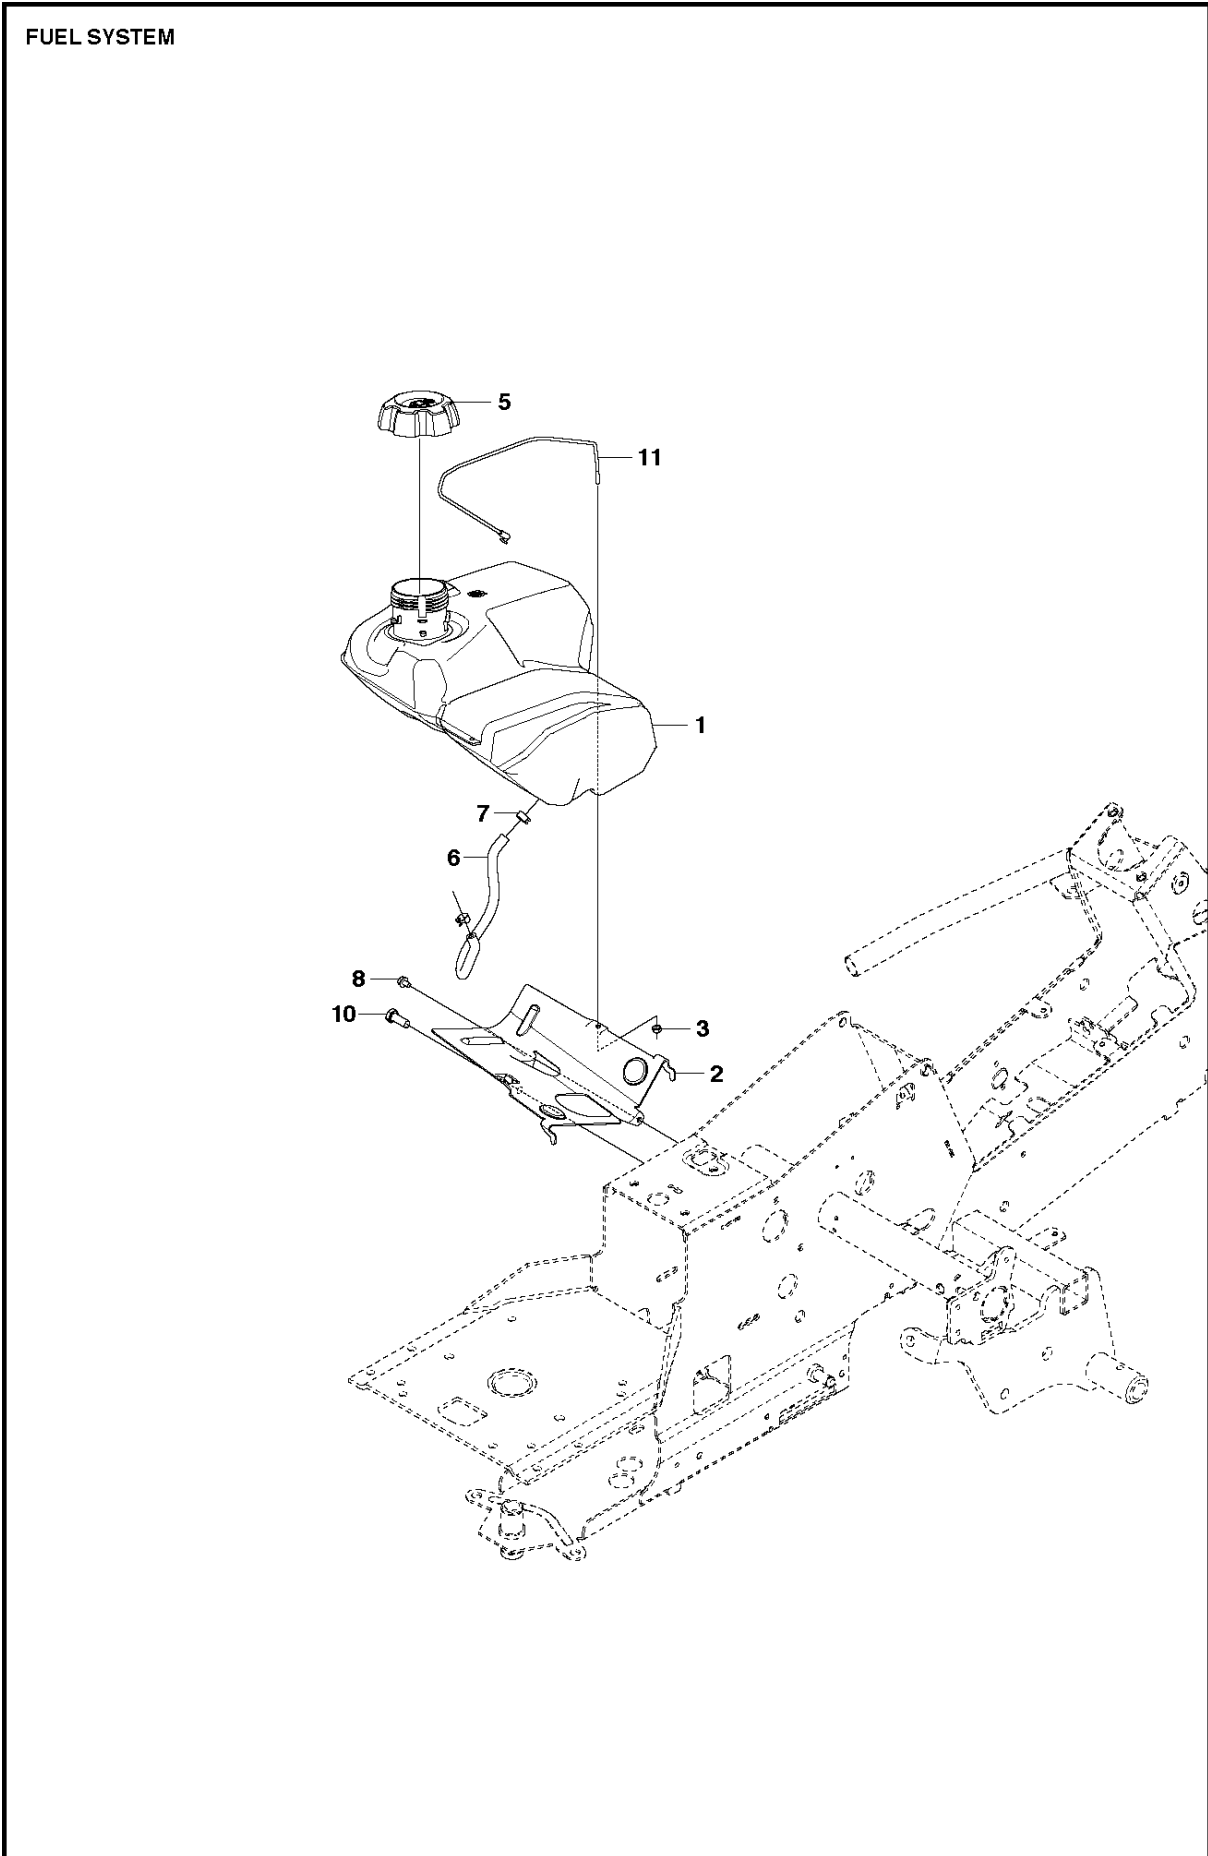

FUEL SYSTEM

R215 TX, 967150801, 2013

Ref	Part No	Description	Remark	QTY KIT
1	577 91 50-01	FUEL TANK		1
2	578 05 38-01	BRACKET		1
3	732 21 16-01	NUT		1
5	532 43 96-45	HUB CAP		1
6	504 80 00-10	FUEL HOSE		1
7	535 46 97-01	HOSE BRACE		2
8	725 23 64-61	SCREW EHHFT		1
10	725 24 93-71	SCREW EHHM		1
11	578 26 15-01	WIRE		1