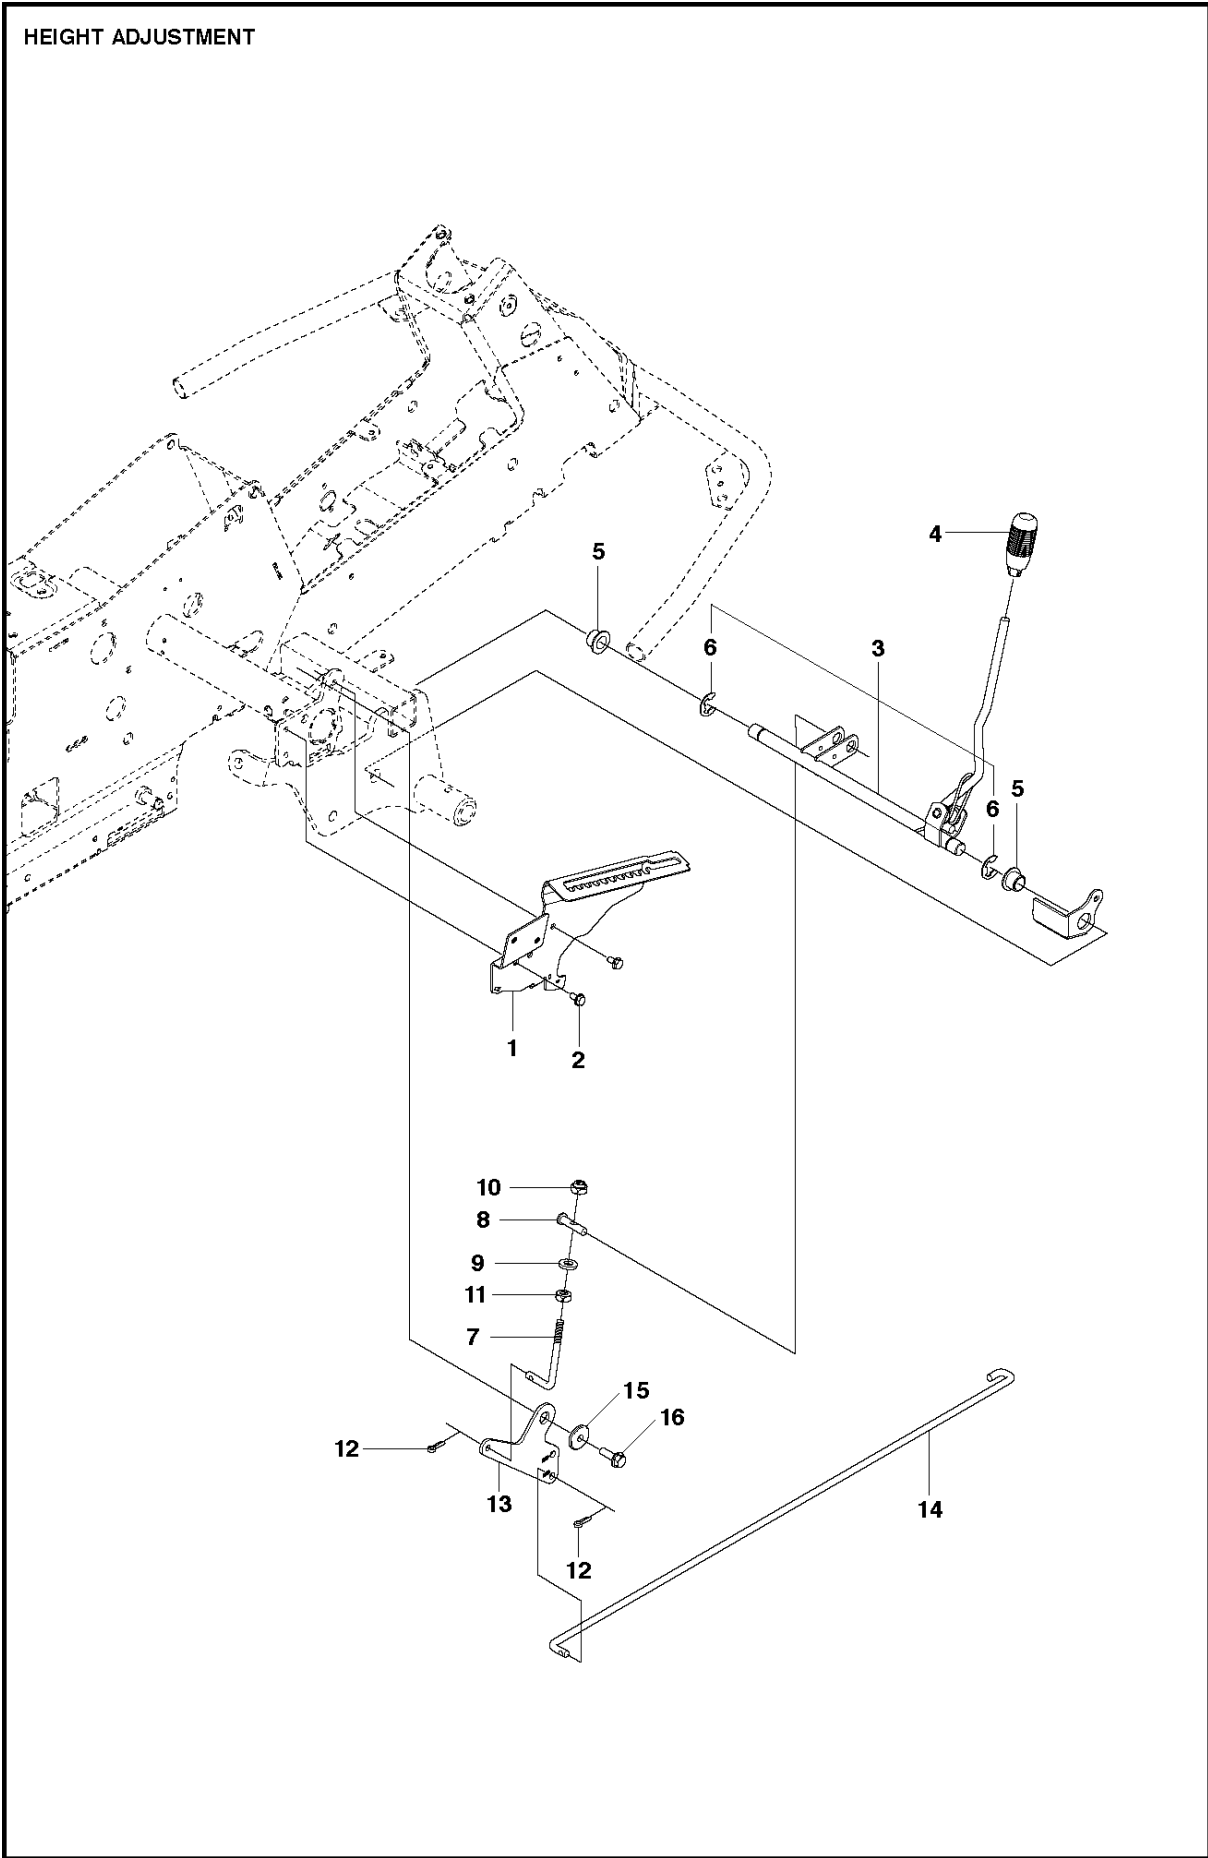

HEIGHT ADJUSTMENT

R215 TX, 967150801, 2013

Ref	Part No	Description	Remark	QTY KIT
1	578 00 13-02	BRACKET		1
2	506 57 01-03	SCREW EHHFM		2
3	577 99 99-01	ADJUSTER		1
4	506 54 20-01	HANDLE		1
5	506 55 43-01	BEARING		2
6	735 31 22-20	E-CLIP		2
7	506 90 82-01	HEIGHT ROD		1
8	506 78 46-01	PEN		1
9	734 11 72-01	WASHER		1
10	732 21 18-01	LOCK NUT		1
11	731 23 18-01	HEXAGON NUT		1
12	721 61 83-01	SPLIT PIN		2
13	578 04 07-01	LINK		1
14	544 22 70-01	CONNECTION ROD		1
15	506 91 87-02	WASHER		1
16	506 57 01-05	SCREW EHHFM		1