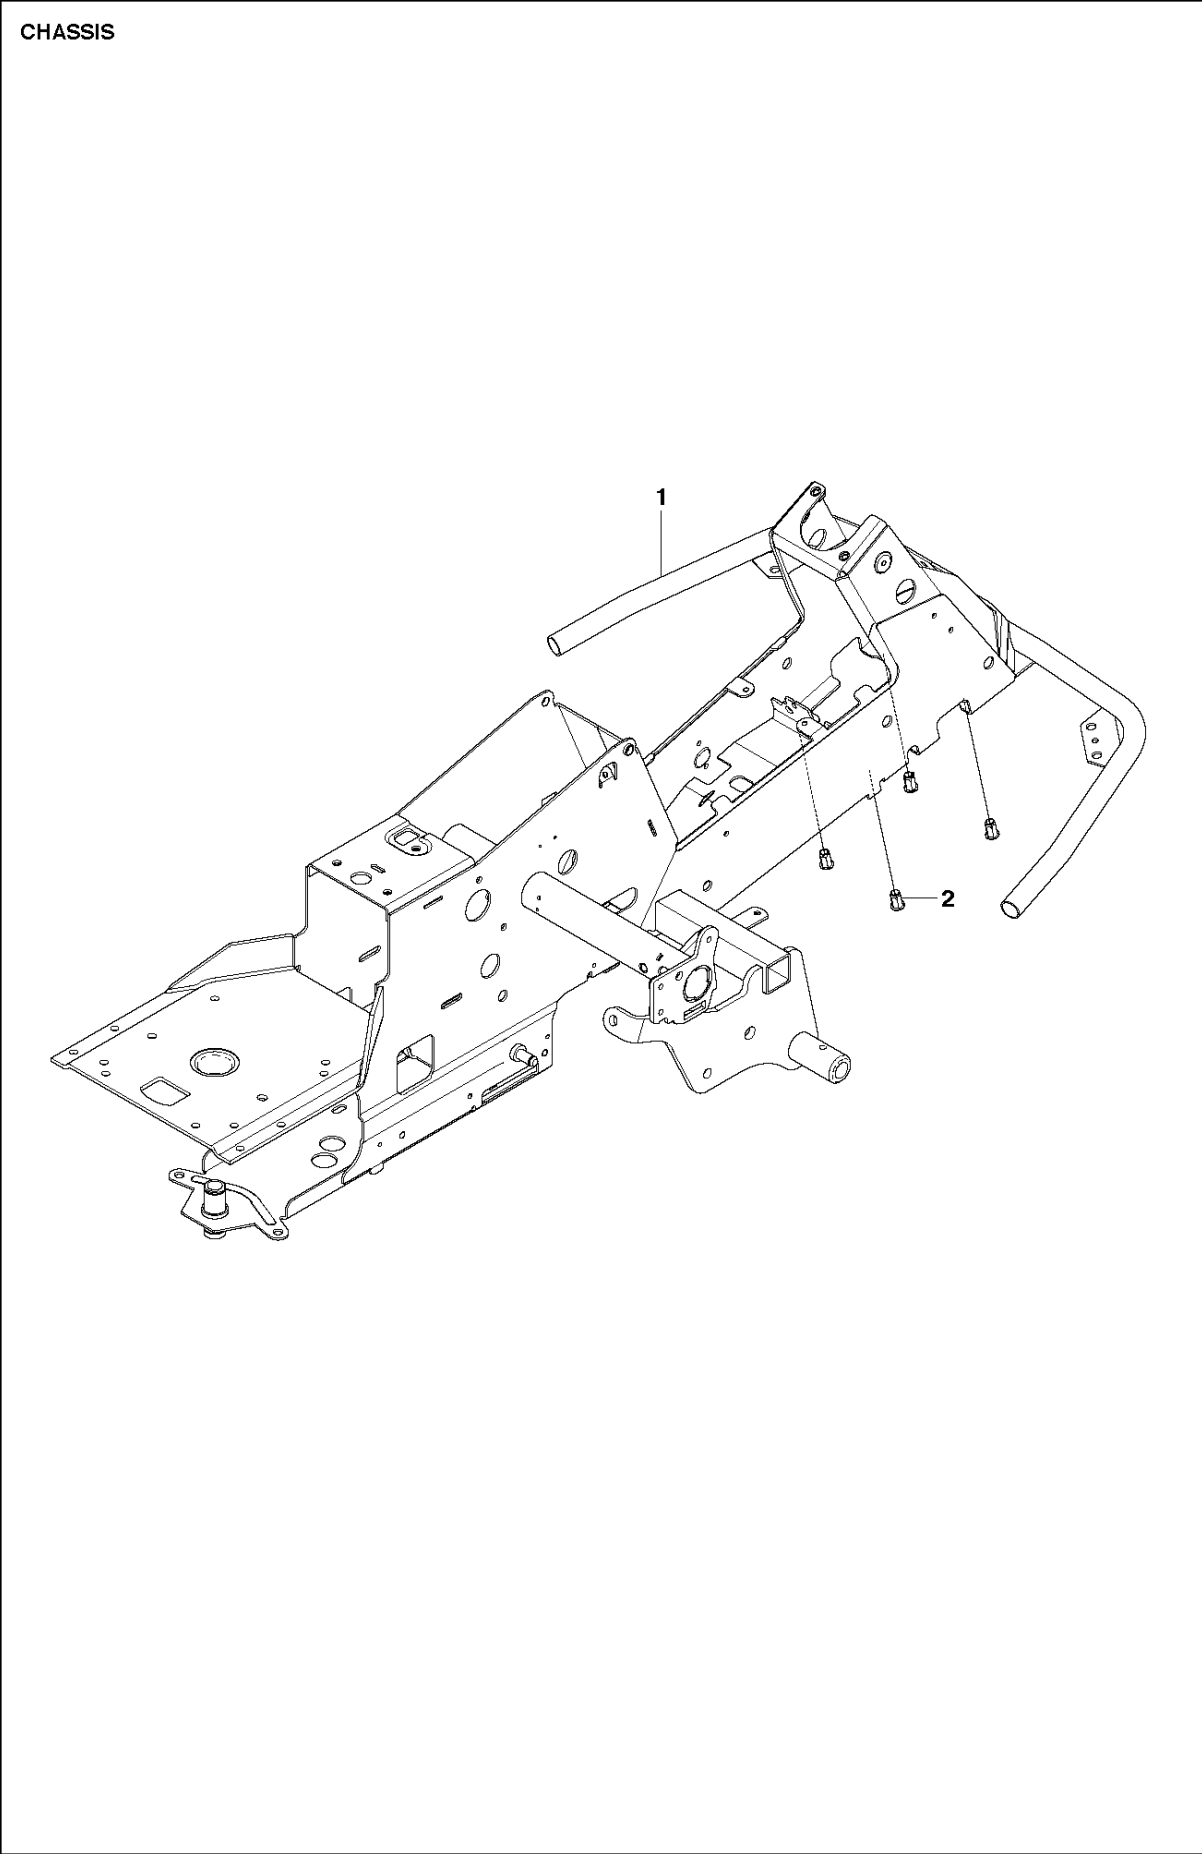

CHASSIS & ENCLOSURES

R215 TX, 967150801, 2013

Ref	Part No	Description	Remark	QTY KIT
1	577 93 90-01	CHASSIS		1
2	506 91 62-01	BLIND RIVET NUT		4