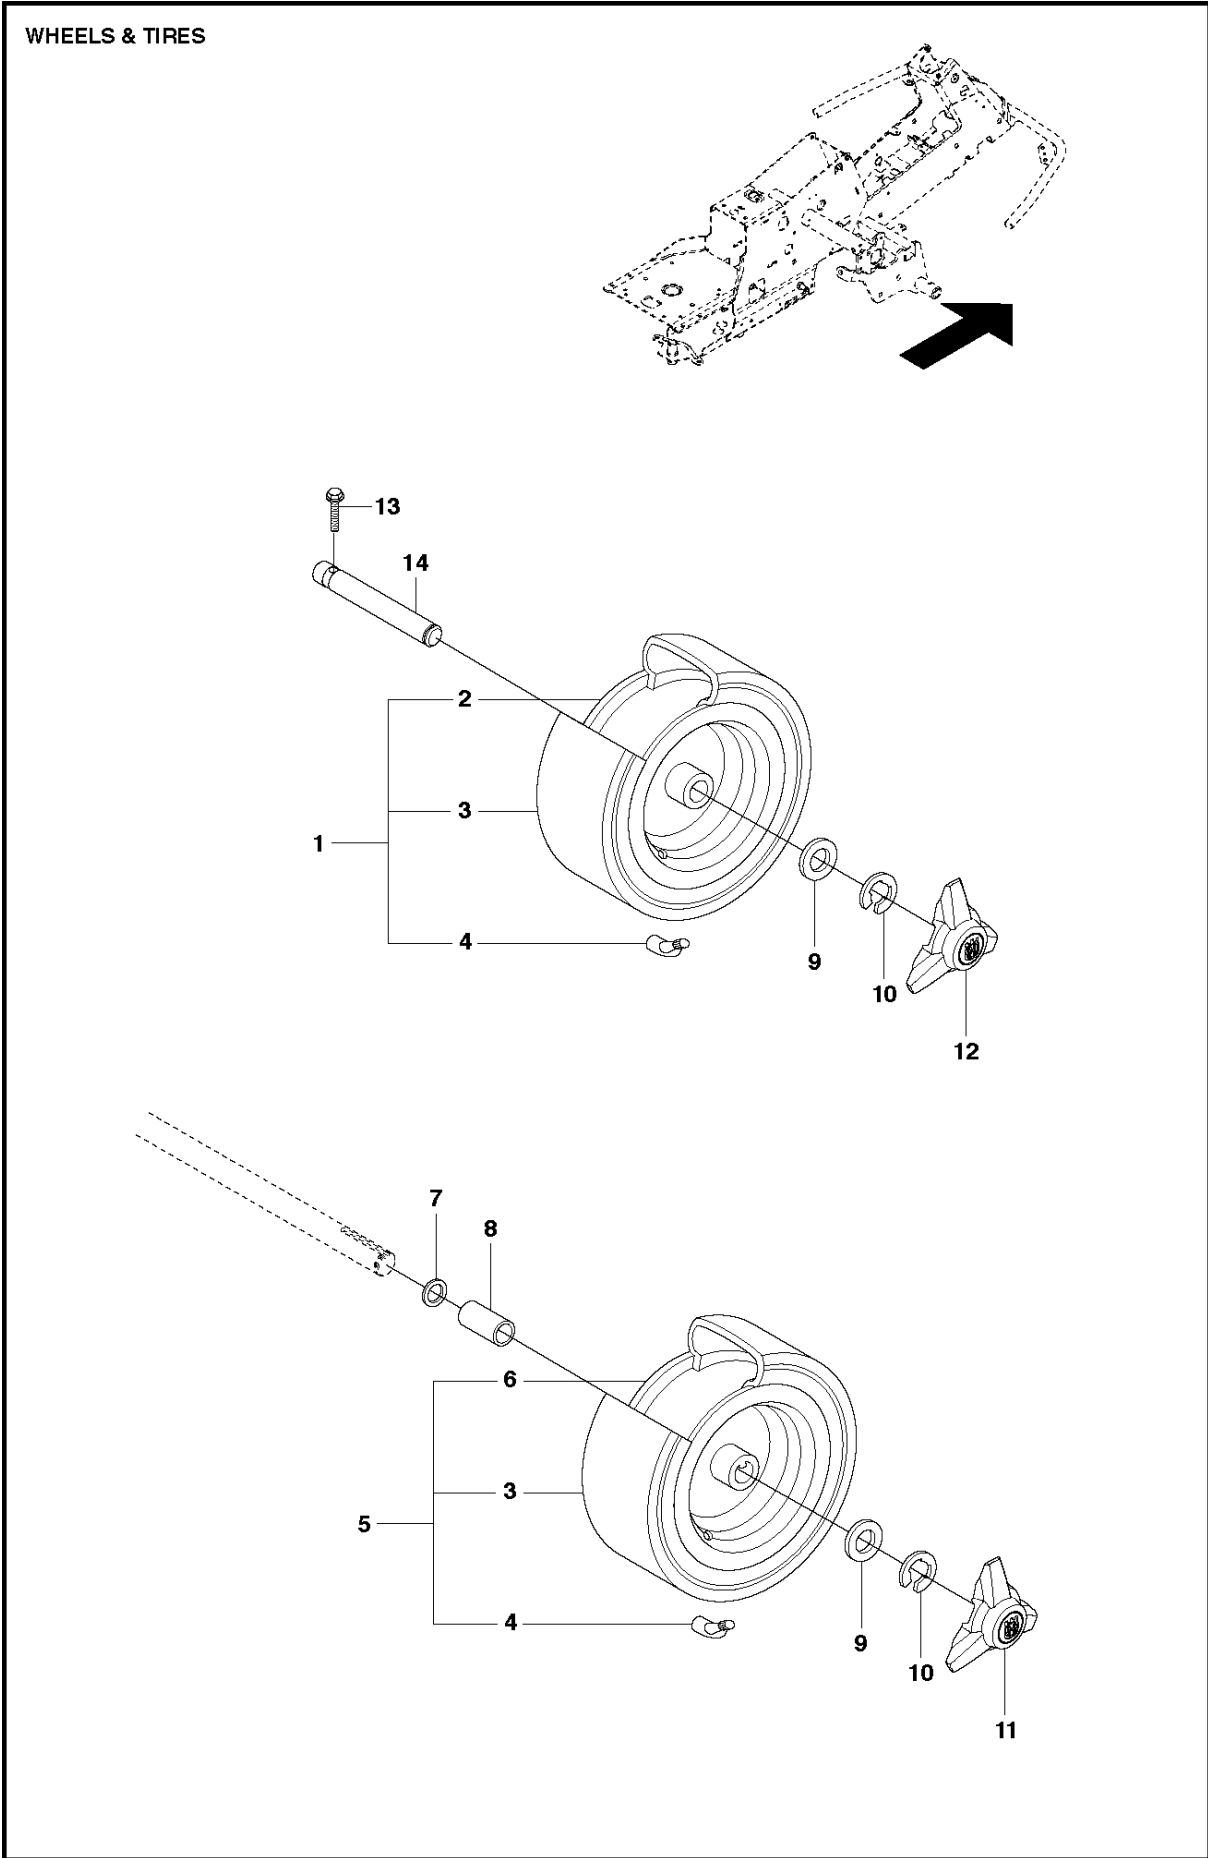

WHEELS & TIRES

R215 TX, 967150801, 2013

Ref	Part No	Description	Remark	QTY	KIT
1	523 01 22-02	WHEEL		2	
2	523 03 45-01	RIM		1	1
3	523 03 46-02	TYRE		1	1, 5
4	523 03 47-01	VALVE		1	1, 5
5	523 01 26-02	WHEEL		2	
6	523 03 48-01	RIM		1	5
7	506 50 48-05	WASHER		4	
8	506 59 62-03	SPACING SLEEVE		2	
9	506 50 48-03	WASHER		2	
10	506 89 90-01	E-CLIP		4	
11	544 35 35-01	HUB CAP		2	
12	544 35 35-02	HUB CAP		2	
13	725 24 59-61	SCREW EHHFT		2	
14	535 47 08-01	WHEEL AXLE		2