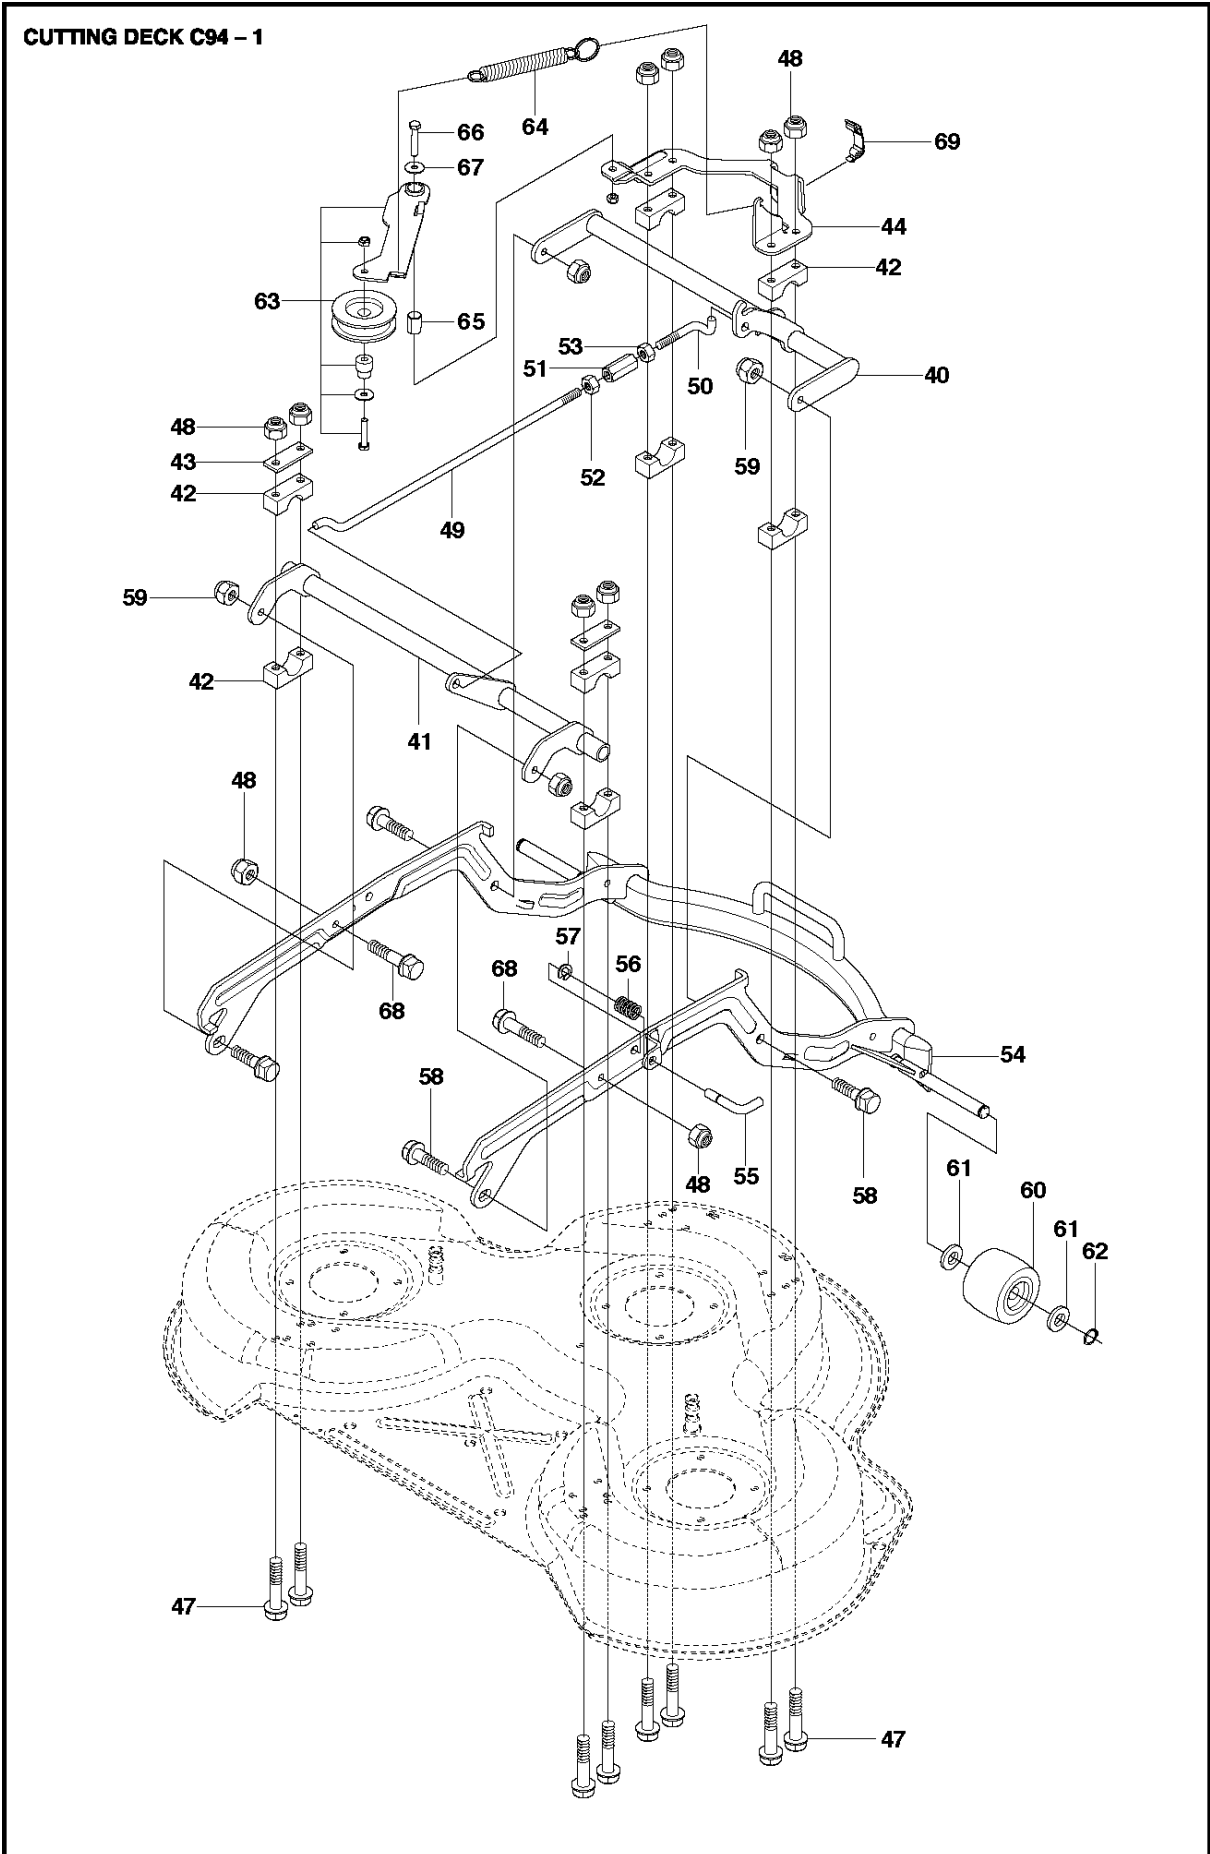

Ref	Part No	Description	Remark	QTY KIT
40	544 22 07-01	CROSS BAR		1
41	544 22 59-01	CROSS BAR		1
42	506 86 96-01	BEARING		8
43	506 81 38-01	REINFORCING PLATE		2
44	578 85 61-01	BRACKET		1
47	725 24 61-51	SCREW EHHM		8
48	732 21 18-01	LOCK NUT		10
49	544 22 69-01	PARALLEL ROD		1
50	544 45 14-01	PARALLEL ROD		1
51	544 45 15-01	ADJUSTMENT ROD		1
52	506 89 76-01	NUT		1
53	731 23 20-51	HEXAGON NUT		1
54	578 17 78-01	DECK ATTACHMENT		1
55	544 21 39-01	LOCKING PIN		1
56	544 21 41-01	SPRING		1
57	735 31 13-20	E-CLIP		1
58	506 59 74-01	SCREW		4
59	732 21 18-01	LOCK NUT		4
60	506 96 30-01	WHEEL ASSY		2
61	535 46 41-01	WASHER		4
62	735 31 17-00	CIRCLIP		2
63	578 17 67-01	BELT TENSIONER ASSY		1
64	506 97 68-01	SPRING		1
65	506 99 20-01	PIPE		1
66	725 24 60-51	SCREW EHHM		1
67	734 11 64-41	WASHER		1
68	544 36 24-01	SCREW		2
69	503 89 47-03	SNAP		1