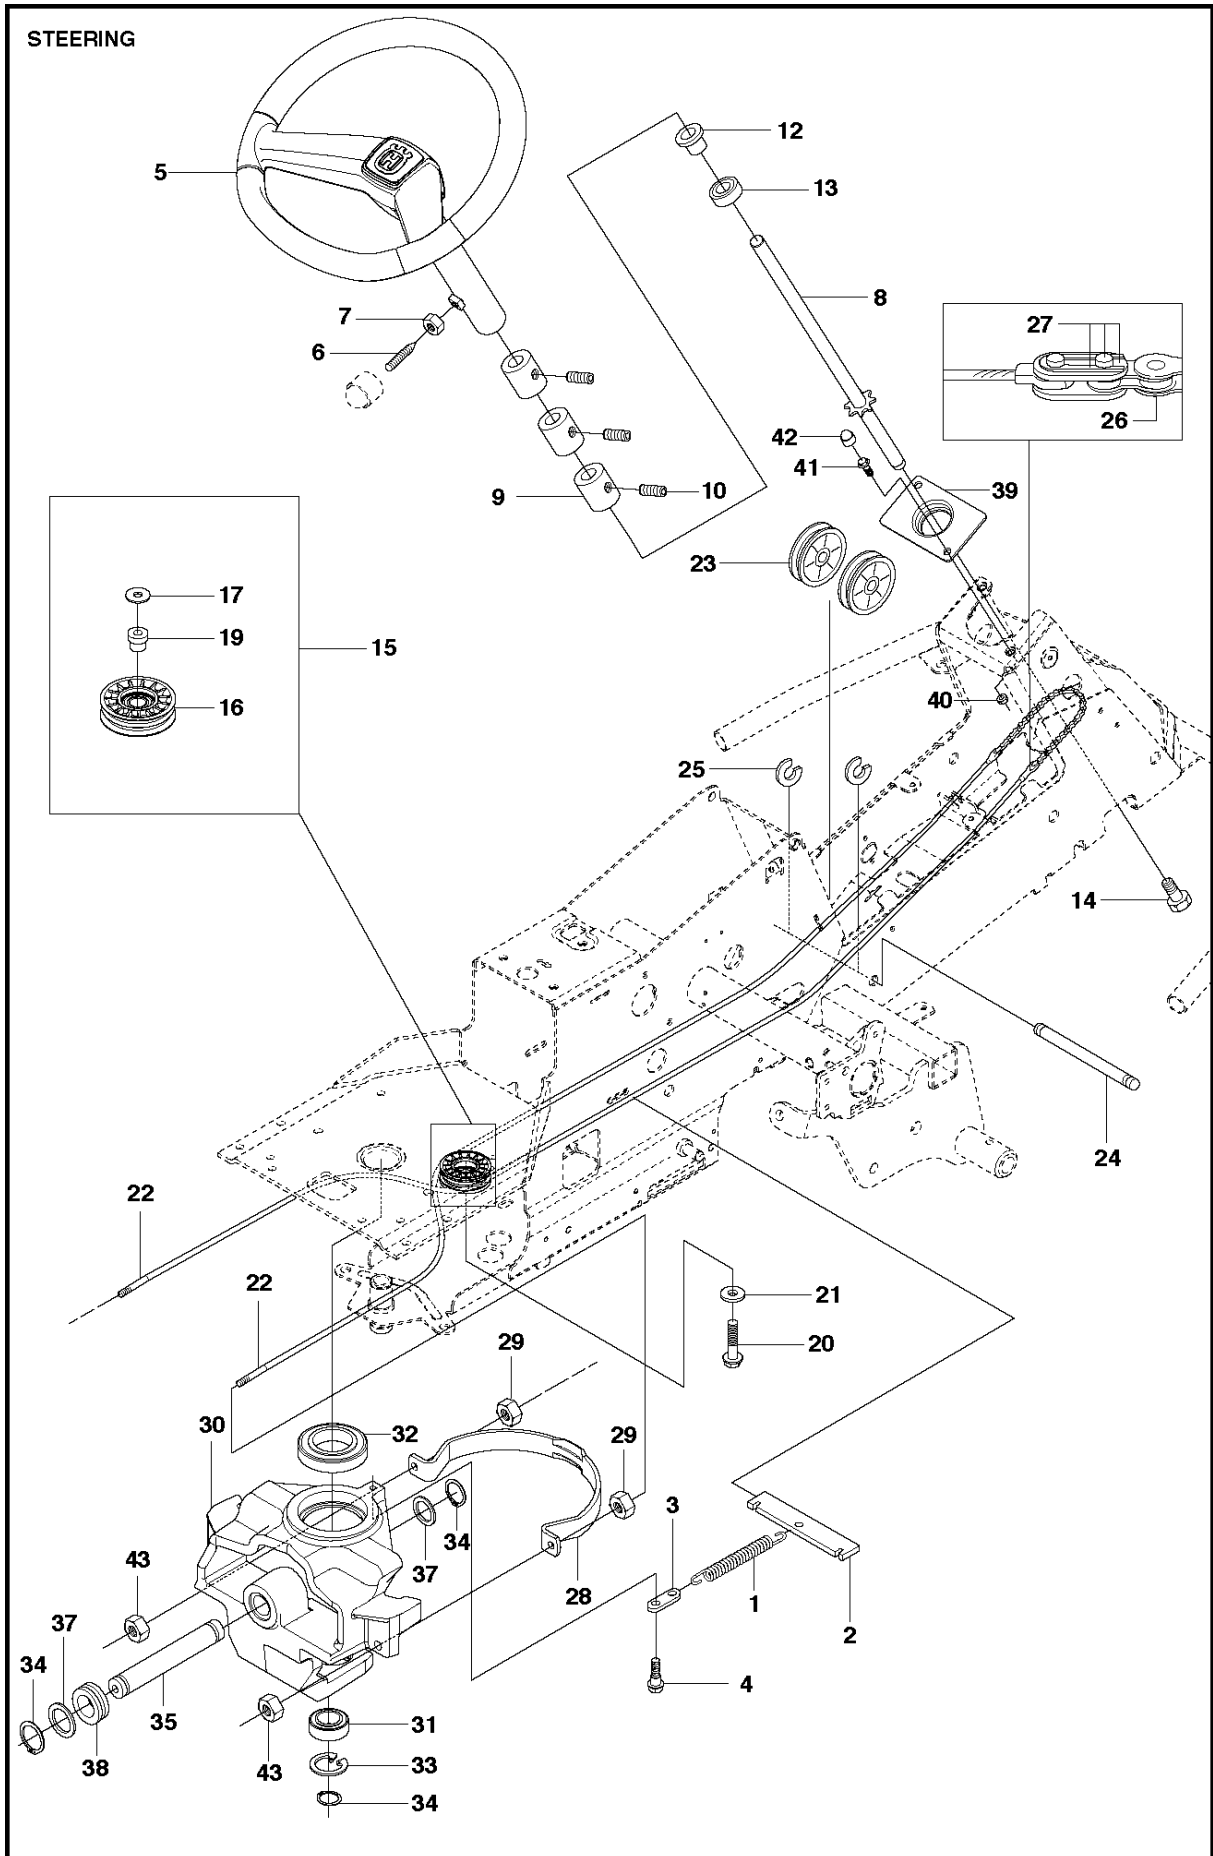

STEERING

R215 TX, 967150801, 2013

Ref	Part No	Description	Remark	QTY	KIT
1	506 67 19-01	SPRING		1	
2	506 57 63-01	SPRING RETAINER		1	
3	506 67 08-01	LINK		1	
4	506 59 74-01	SCREW		1	
5	577 96 04-02	STEERING WHEEL		1	
6	728 74 55-05	SCREW IHSETM		1	
7	731 23 18-01	HEXAGON NUT		1	
8	575 63 19-01	STEERING ROD		1	
9	506 86 34-01	DRIVER		3	
10	728 84 43-05	SCREW IHSETM		3	
12	506 88 78-01	SPACER		1	
13	738 21 04-04	BALL BEARING		1	
14	506 57 01-04	SCREW EHHFM		1	
15	576 49 25-01	PULLEY		1	
16	576 26 91-01	PULLEY		1	15
17	735 31 40-10	CIRCLIP		1	15
19	576 48 73-01	BUSHING		1	15
20	506 67 54-03	SCREW EHHFM		1	
21	734 11 74-41	WASHER		1	
22	577 19 99-04	WIRE ASSY		2	
23	506 52 24-01	STARTER PULLEY		2	
24	506 53 94-04	SHAFT		1	
25	735 31 14-20	E-CLIP		2	
26	506 55 46-01	CHAIN		1	
27	506 55 47-01	LINKAGE		2	
28	544 42 73-01	WIRE GUIDE		1	
29	731 23 20-51	HEXAGON NUT		2	
30	577 65 93-01	SPINDLE		1	
31	738 21 05-04	BALL BEARING		1	
32	738 21 10-04	BALL BEARING		1	
33	735 31 40-10	CIRCLIP		1	
34	735 31 26-00	CIRCLIP		3	
35	506 98 59-01	SWING AXLE		1	
37	506 77 34-01	WASHER		1	
38	740 68 14-21	V-RING		1	
39	578 06 52-01	BRACKET		1	
40	732 21 20-51	NUT		1	
41	506 67 54-03	SCREW EHHFM		1	
42	544 43 32-01	PROTECTIVE COVER		1	
43	732 21 20-51	NUT		2