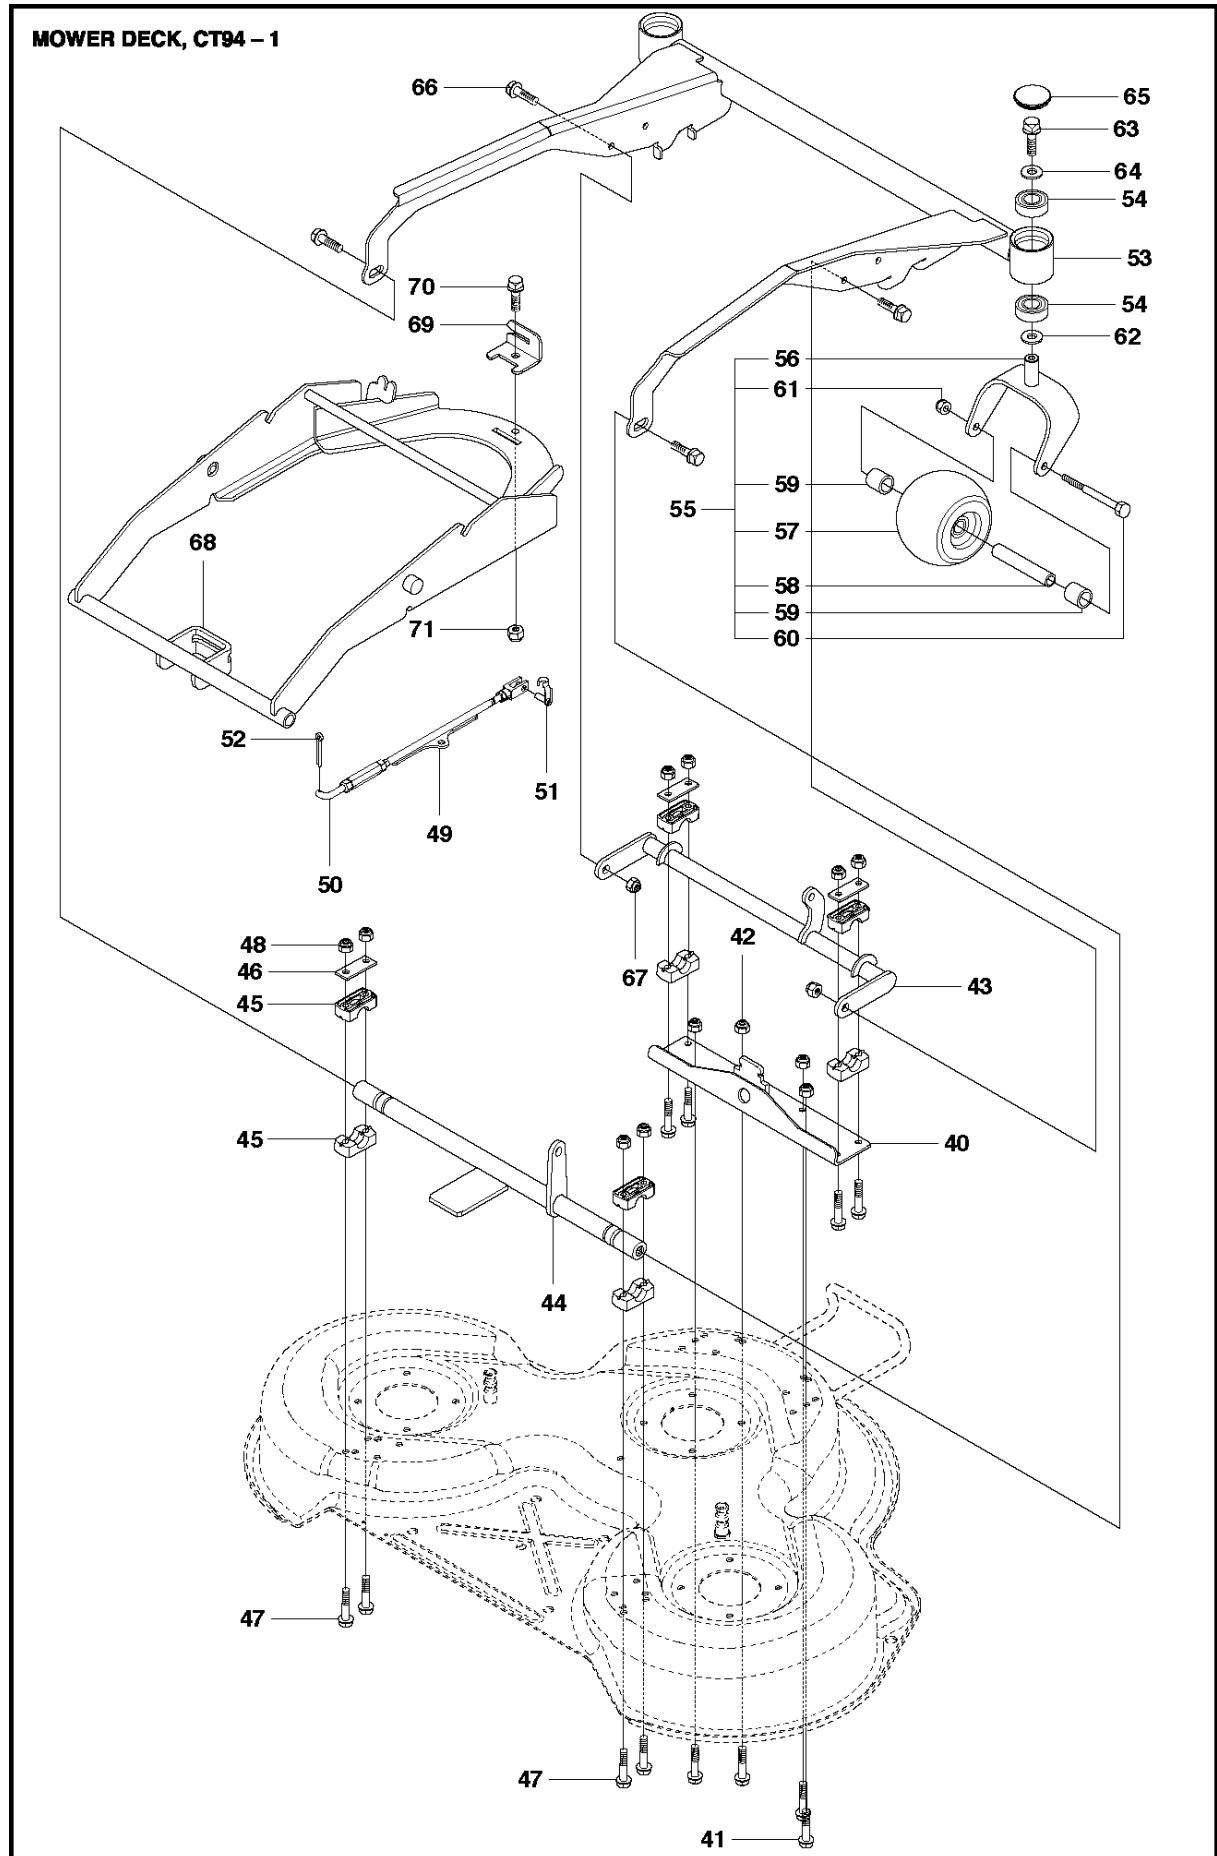

94CM CUTTING DECK

R418 Ts AWD, 967158501, 2013-01

Ref	Part No	Description	Remark	QTY	KIT
40	502 64 21-01	BRACKET		1	
41	725 24 51-71	SCREW EHHM		4	
42	732 21 18-01	LOCK NUT		4	
43	502 64 18-01	CROSS BAR		1	
44	502 64 19-01	CROSS BAR		1	
45	506 86 96-01	BEARING		8	
46	506 81 38-01	REINFORCING PLATE		4	
47	725 24 61-51	SCREW EHHM		8	
48	732 21 18-01	LOCK NUT		8	
49	504 81 27-01	PARALLELL ROD ASSY		1	
50	502 64 23-01	PARALLEL ROD		1	
51	506 83 98-03	BOLT		1	
52	721 61 83-01	SPLIT PIN		1	
53	502 64 20-01	DECK FRAME		1	
54	738 21 04-04	BALL BEARING		4	
55	535 50 59-01	PIVOTHJUL		2	
56	535 50 46-01	GAFFELFÄSTE		1	55
57	506 96 30-01	WHEEL ASSY		1	55
58	506 81 08-02	WHEEL AXLE TUBE		1	55
59	506 87 41-02	SPACER		2	55
60	725 25 19-51	SCREW EHHM		1	55
61	732 21 20-51	NUT		1	55
62	506 50 48-05	WASHER		2	
63	506 57 01-04	SCREW EHHFM		2	
64	734 11 64-41	WASHER		2	
65	544 01 70-01	HUB CAP		2	
66	506 59 74-01	COLLAR SCREW		4	
67	732 21 18-01	LOCK NUT		2	
68	502 63 95-01	DECK ATTACHMENT		1	
69	502 64 24-01	LOCK		1	
70	725 24 51-71	SCREW EHHM		1	
71	732 21 18-01	LOCK NUT		1