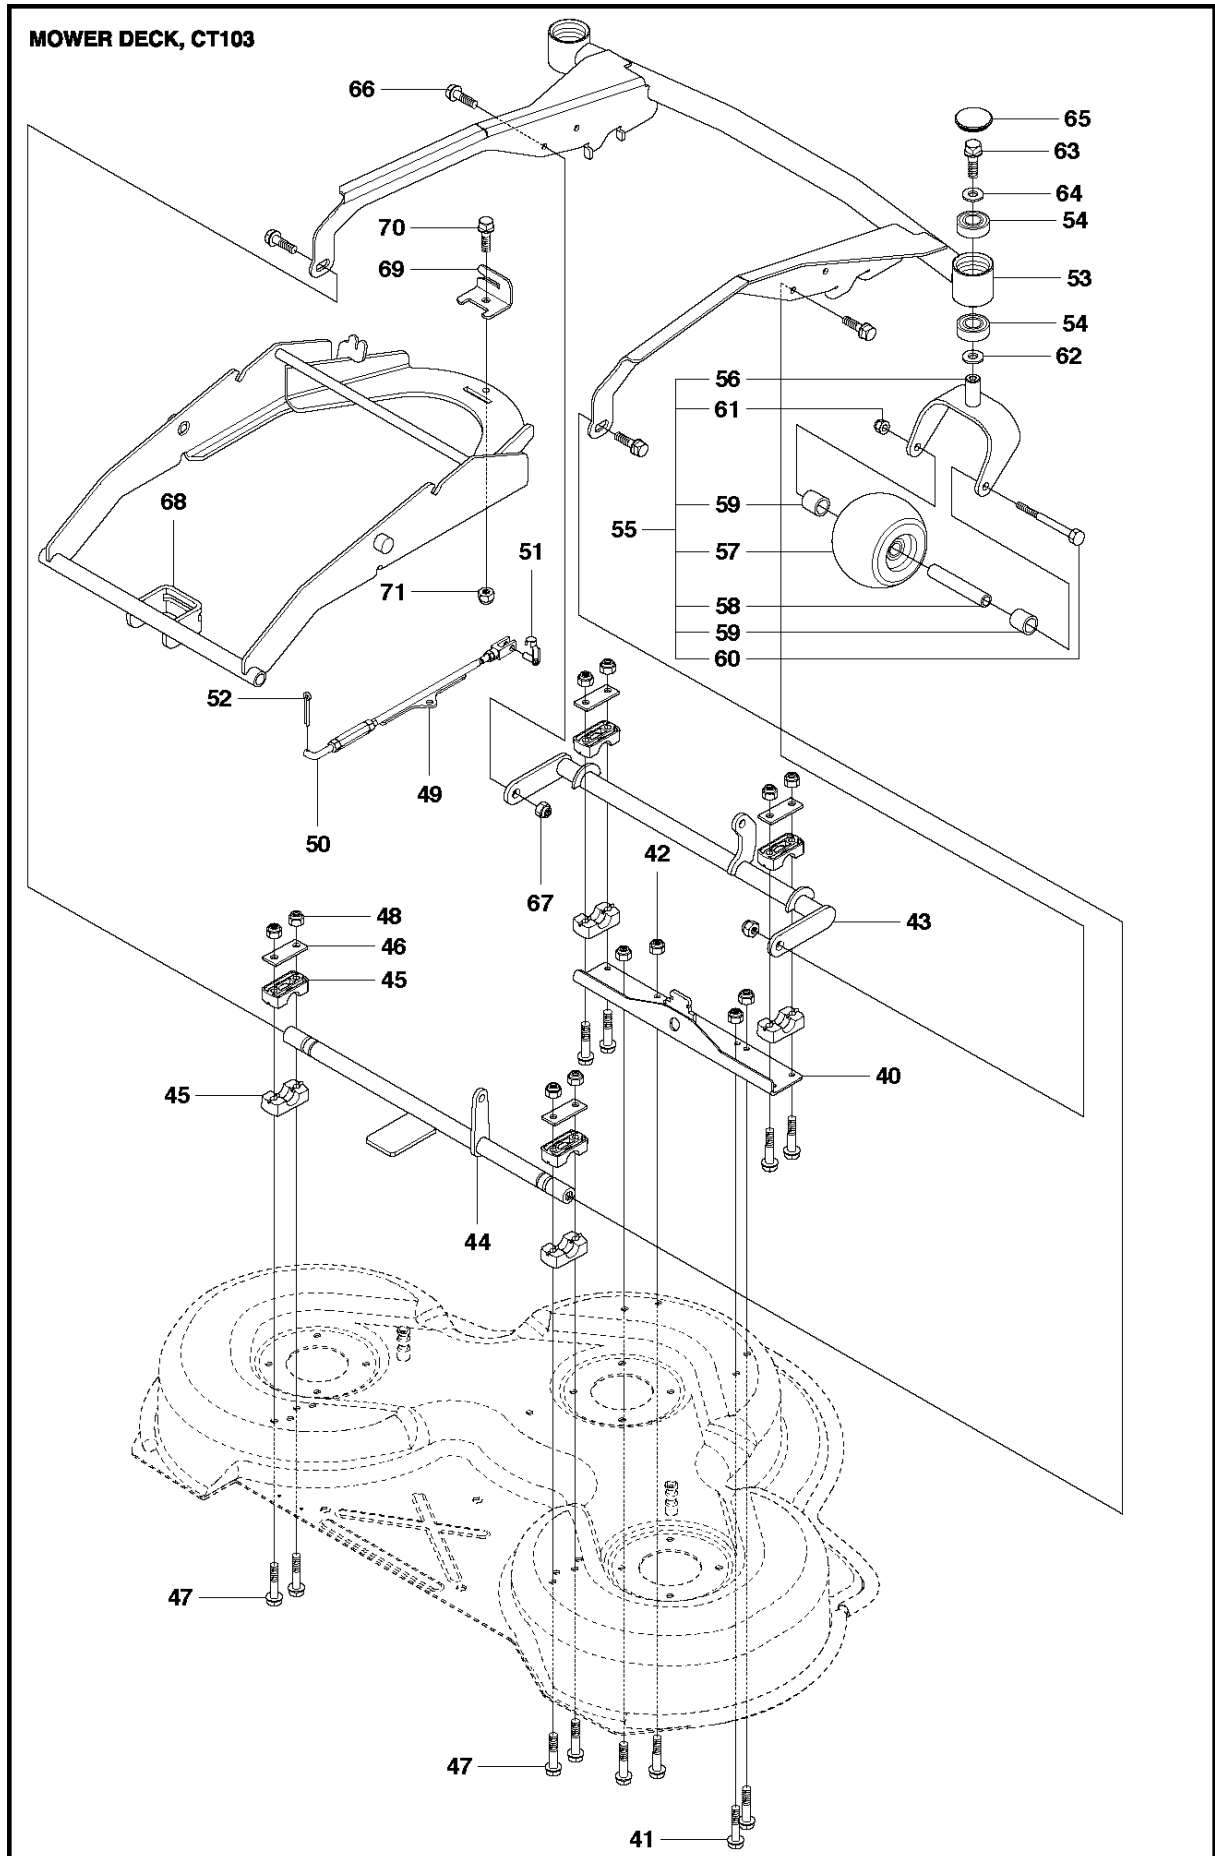

## 103CM CUTTING DECK

R418 Ts AWD, 967158501, 2013-01

Ref	Part No	Description	Remark	QTY	KIT
40	502 64 21-02	BRACKET		1	
41	725 24 51-71	SCREW EHHM		4	
42	732 21 18-01	LOCK NUT		4	
43	502 64 18-02	CROSS BAR		1	
44	502 64 19-02	CROSS BAR		1	
45	506 86 96-01	BEARING		8	
46	506 81 38-01	REINFORCING PLATE		4	
47	725 24 61-51	SCREW EHHM		8	
48	732 21 18-01	LOCK NUT		8	
49	504 81 27-01	PARALLELL ROD ASSY		1	
50	502 64 23-01	PARALLEL ROD		1	
51	506 83 98-03	BOLT		1	
52	721 61 83-01	SPLIT PIN		1	
53	502 64 20-02	DECK FRAME		1	
54	738 21 04-04	BALL BEARING		4	
55	535 50 59-01	PIVOTHJUL		2	
56	535 50 46-01	GAFFELFÄSTE		1	55
57	506 96 30-01	WHEEL ASSY		1	55
58	506 81 08-02	WHEEL AXLE TUBE		1	55
59	506 87 41-02	SPACER		2	55
60	725 25 19-51	SCREW EHHM		1	55
61	732 21 20-51	NUT		1	55
62	506 50 48-05	WASHER		2	
63	506 57 01-04	SCREW EHHFM		2	
64	734 11 64-41	WASHER		2	
65	544 01 70-01	HUB CAP		2	
66	506 59 74-01	COLLAR SCREW		4	
67	732 21 18-01	LOCK NUT		2	
68	502 63 95-01	DECK ATTACHMENT		1	
69	502 64 24-01	LOCK		1	
70	725 24 51-71	SCREW EHHM		1	
71	732 21 18-01	LOCK NUT		1	