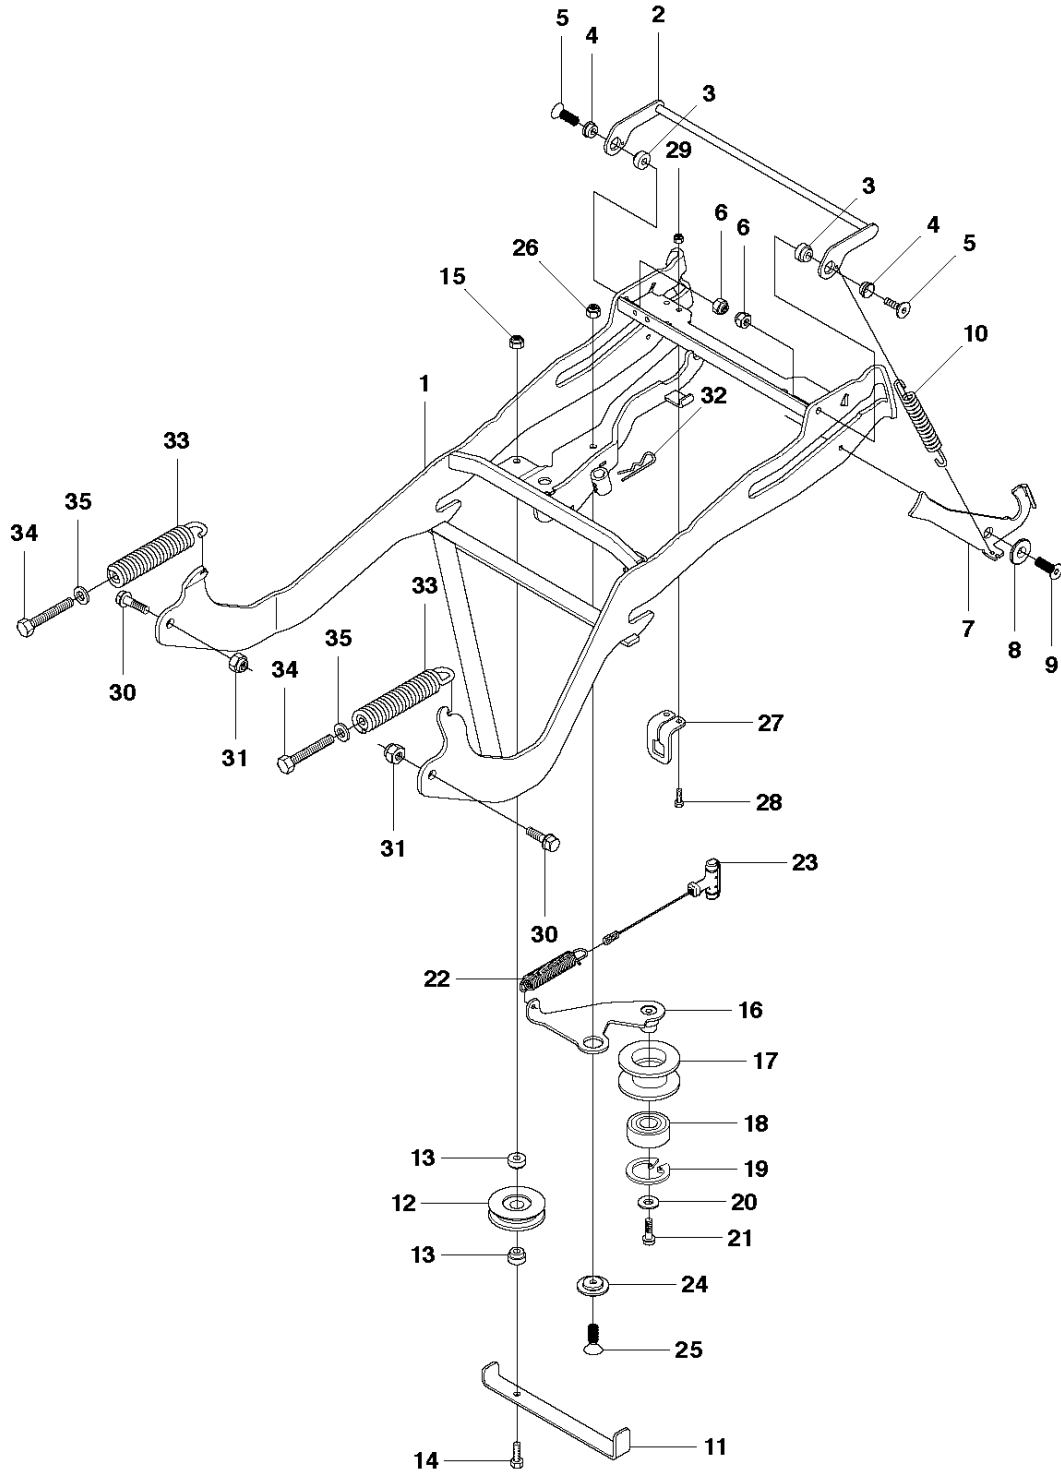

EQUIPMENT FRAME ASSY

FRAME

R418 Ts AWD, 967158501, 2013-01

Ref	Part No	Description	Remark	QTY KIT
1	502 63 78-01	EQUIPMENT FRAME		1
2	504 55 78-01	HOOK		1
3	544 00 34-01	BUSHING		2
4	506 99 33-02	SLEEVE		2
5	725 64 59-01	SCREW IHCSFM		2
6	732 21 18-01	LOCK NUT		2
7	504 55 80-02	LEVER		1
8	506 91 87-01	WASHER		1
9	725 64 48-01	SCREW IHCSFM		1
10	506 53 56-03	DRAW SPRING		1
11	504 62 16-01	BELT GUIDE		1
12	544 00 46-01	PULLEY ASSY		1
13	544 00 34-01	BUSHING		2
14	725 24 60-51	SCREW EHHM		1
15	732 21 18-01	LOCK NUT		1
16	504 62 19-01	BELT TENSIONER		1
17	506 92 89-01	PULLEY		1
18	738 21 04-04	BALL BEARING		1
19	735 31 38-10	CIRCLIP		1
20	734 11 64-41	WASHER		1
21	506 55 83-02	SCREW EHHFT		1
22	504 62 24-01	SPRING		1
23	504 62 21-01	HANDLE ASSY		1
24	505 45 17-01	WASHER		1
25	725 64 53-01	SCREW IHCSFM		1
26	732 21 18-01	LOCK NUT		1
27	504 62 17-01	GUIDE		1
28	725 23 68-71	SCREW EHHM		2
29	732 21 16-01	NUT		2
30	506 89 58-01	COLLAR SCREW		2
31	732 25 22-01	HEXAGON LOCKING NUT		2
32	506 96 66-01	HAIR PIN COTTER		1
33	505 41 87-01	SPRING		2
34	725 25 15-71	SCREW EHHM		2
35	734 11 72-01	WASHER		2