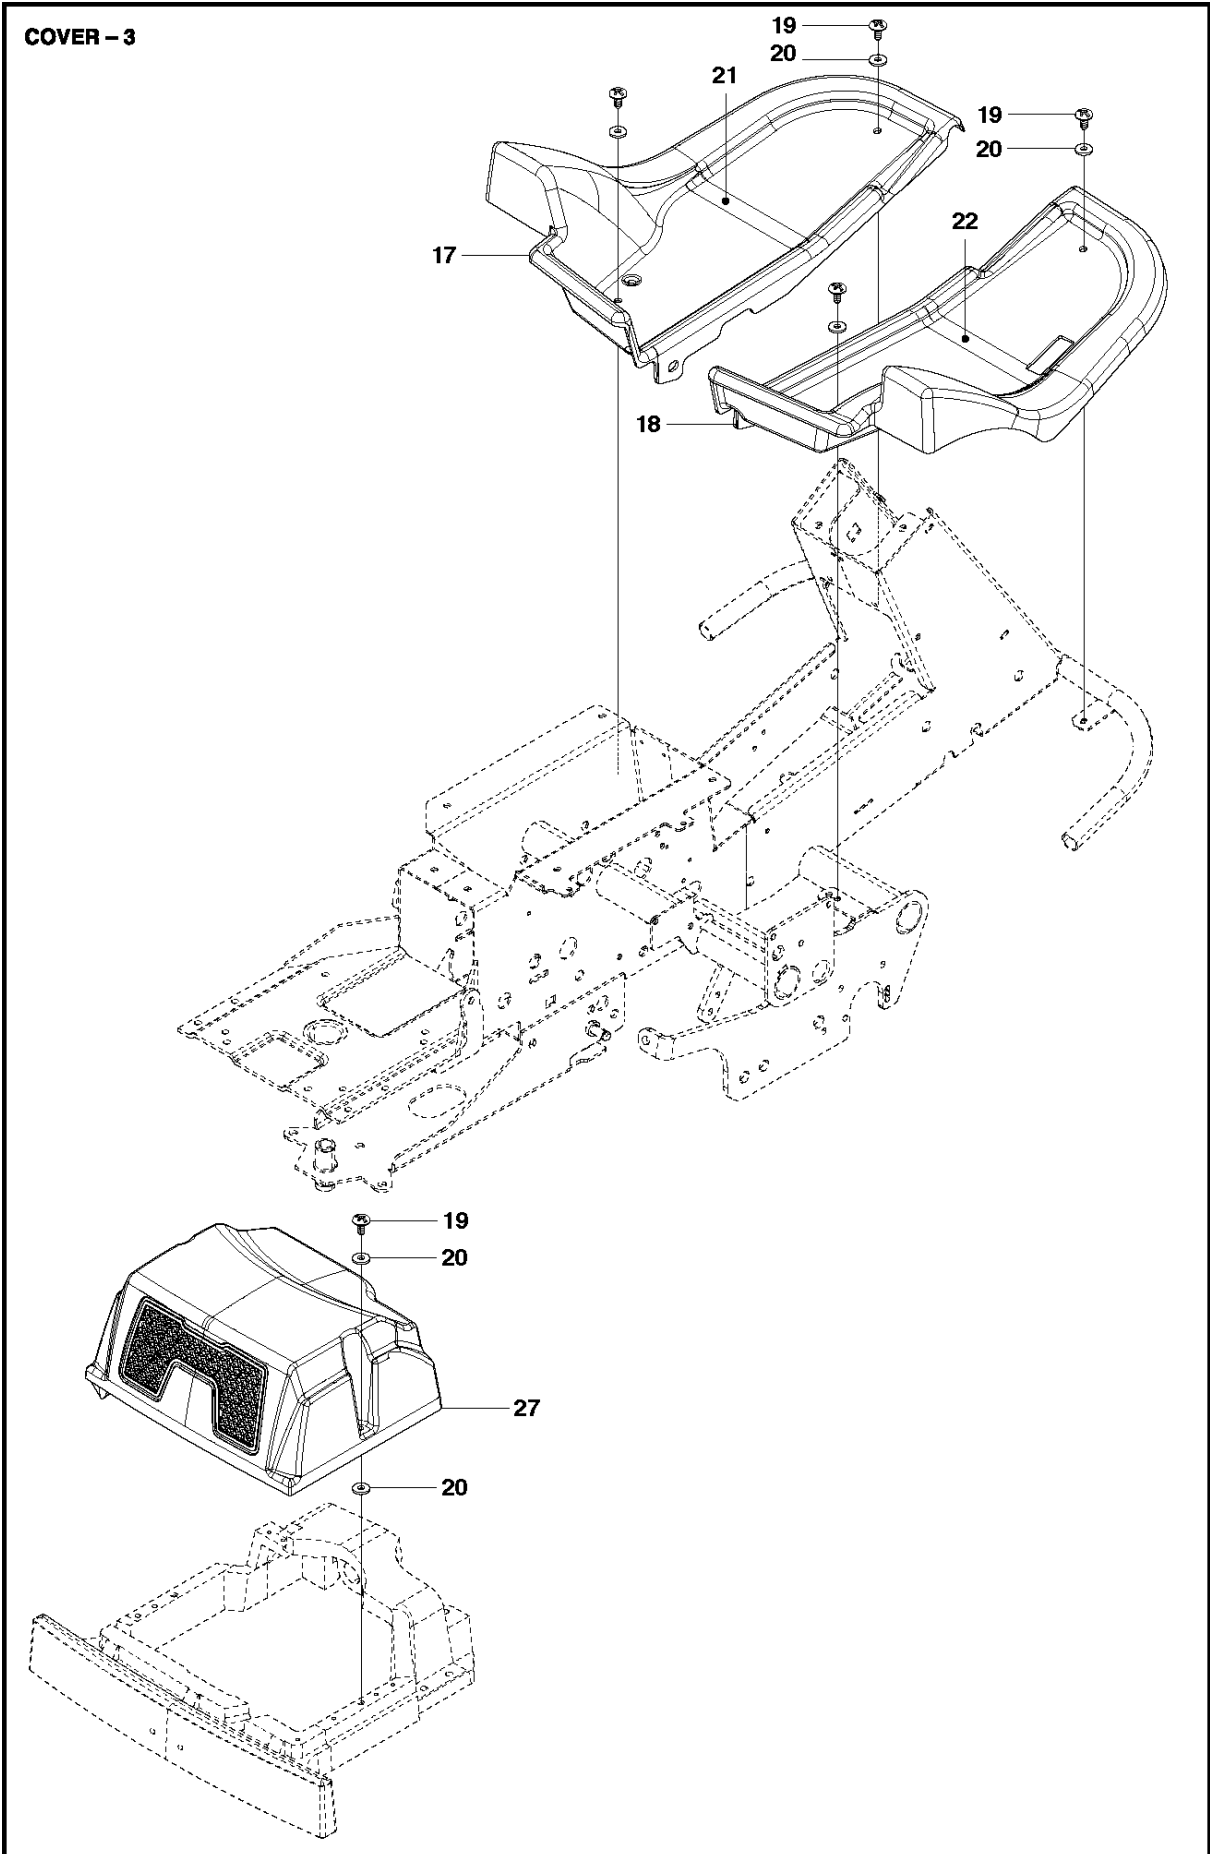

COVER

R418 Ts AWD, 967158501, 2013-01

Ref	Part No	Description	Remark	QTY KIT
17	535 44 57-02	FLYGEL VÄNSTER		1
18	535 44 58-02	FLYGEL HÖGER		1
19	506 98 26-01	SCREW		6
20	506 55 97-01	WASHER		8
21	535 44 59-01	PEDISTAL MAT		1
22	535 44 59-02	PEDISTAL MAT		1
27	574 88 61-01	COVER		1