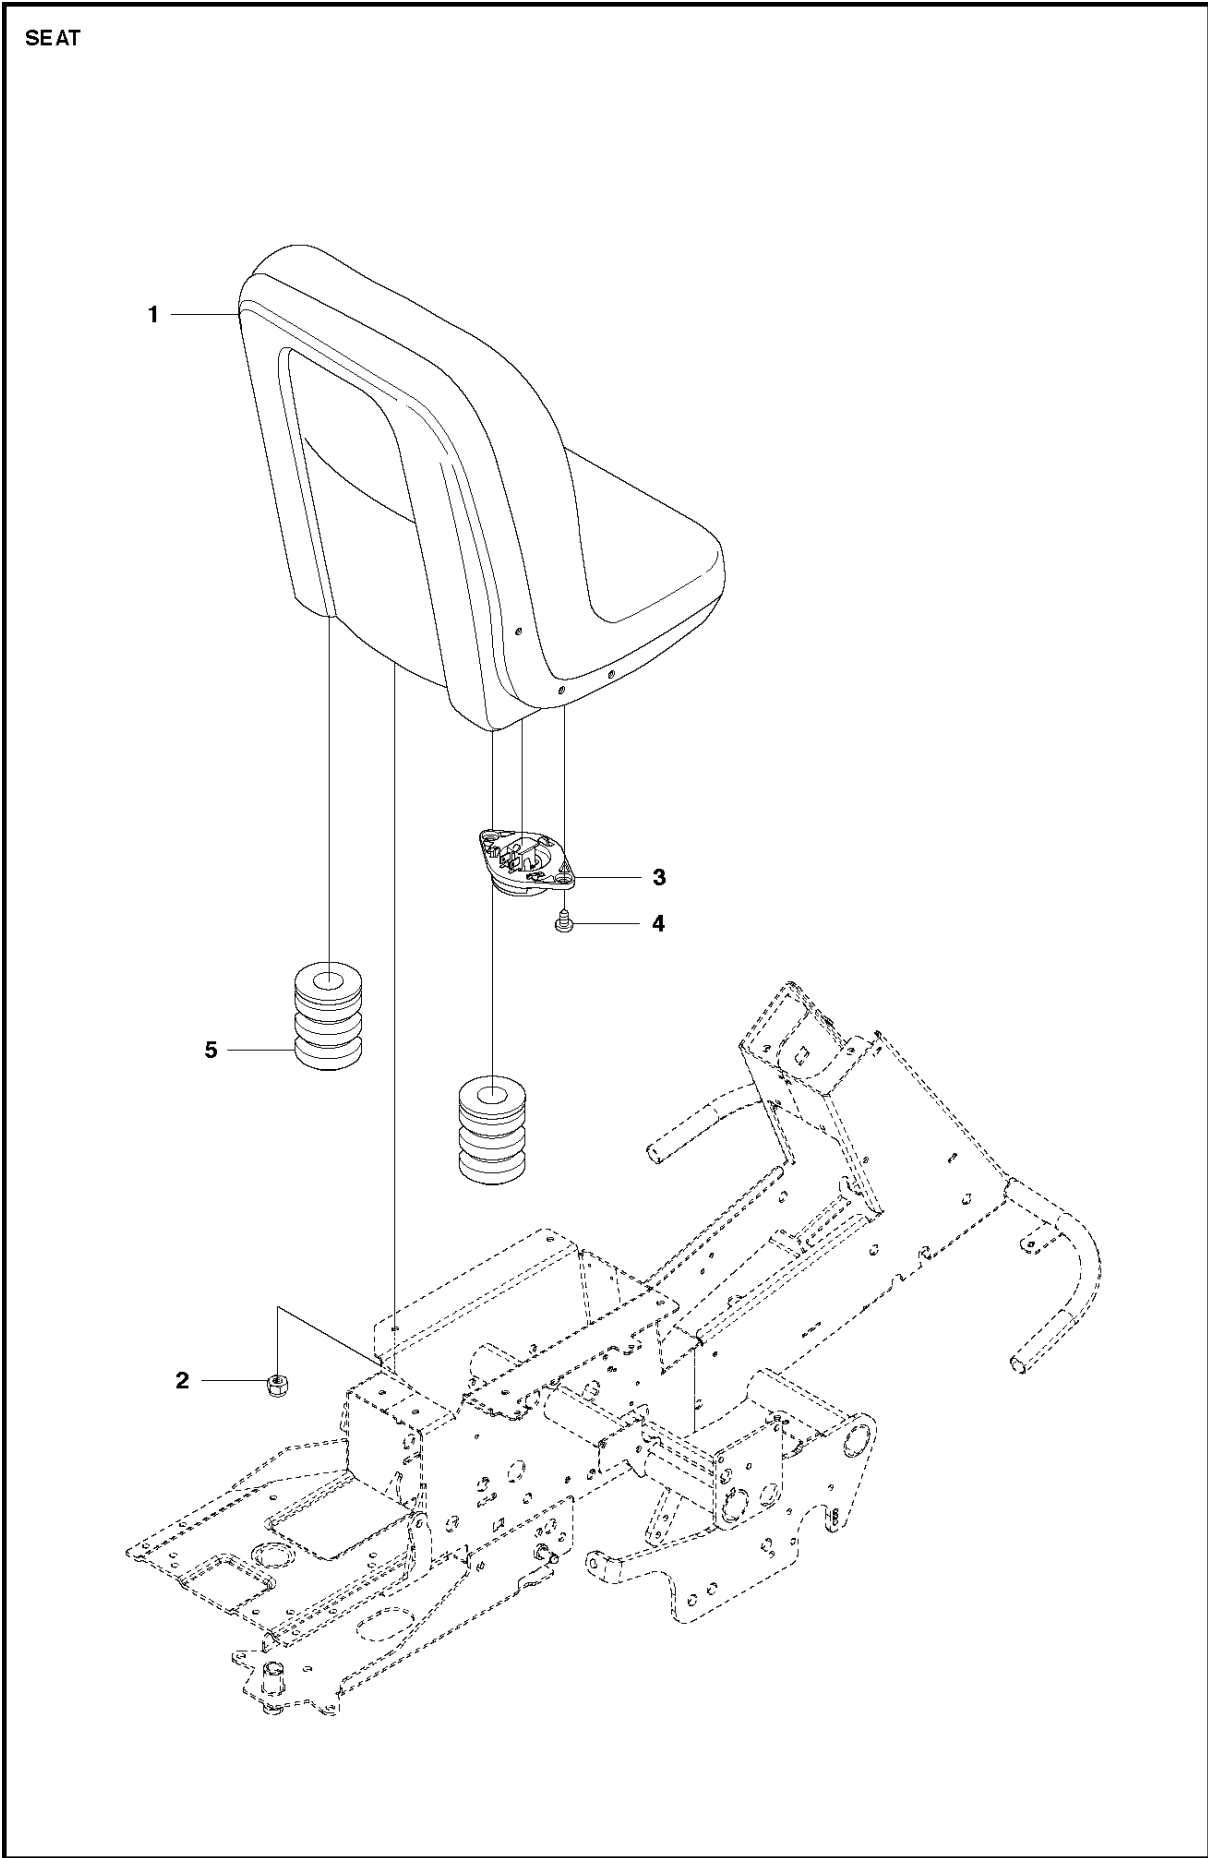

SEAT

R418 Ts AWD, 967158501, 2013-01

Ref	Part No	Description	Remark	QTY KIT
1	525 40 64-01	SEAT ASSY		1
2	732 21 18-01	LOCK NUT		4
3	506 56 56-01	SÄTESBRYTARE KPL		1
4	503 21 88-16	SCREW IHSCFT		2
5	529 29 24-01	DAMPING PIECE		2