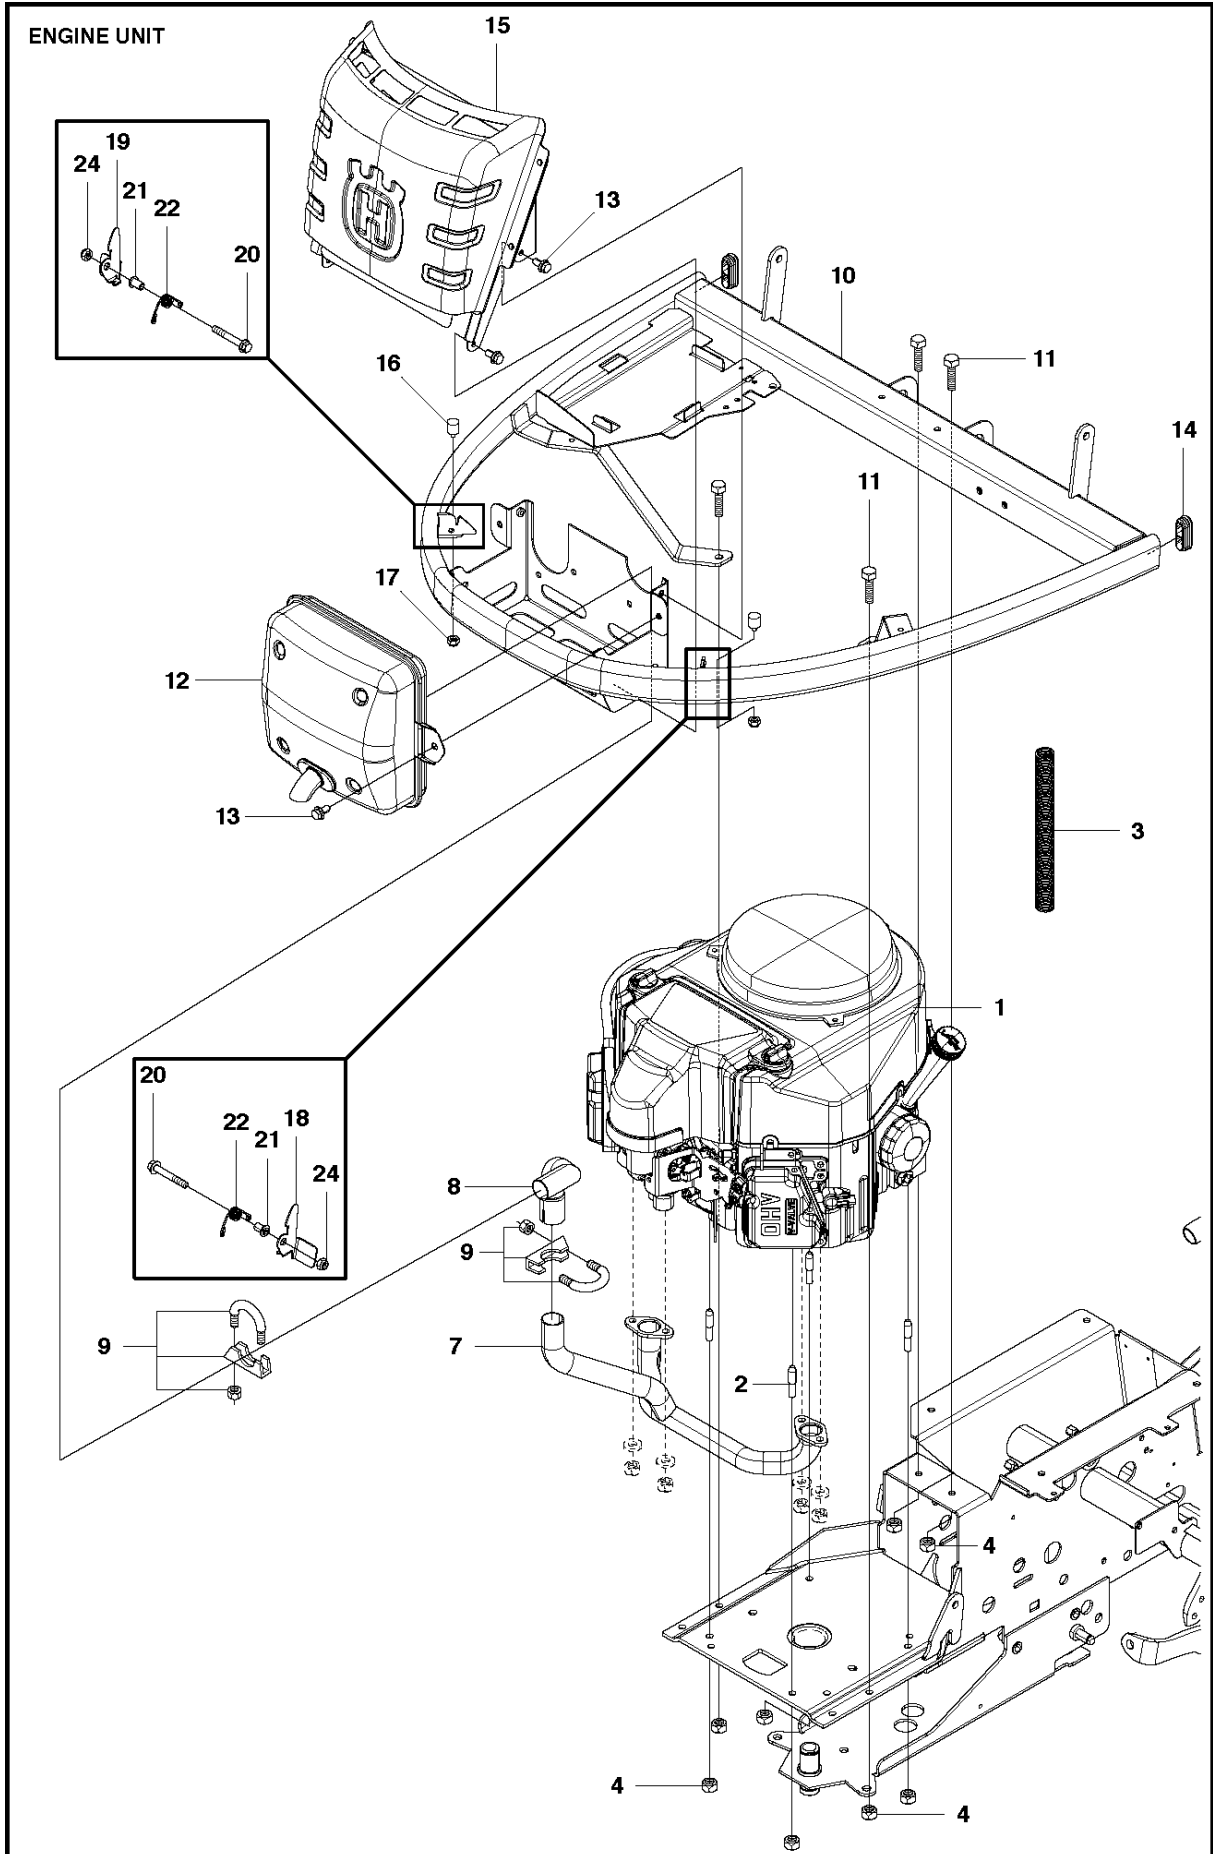

ENGINE

R418 Ts AWD, 967158501, 2013-01

Ref	Part No	Description	Remark	QTY KIT
1	580 49 60-01	ENGINE ASSY		1
2	578 92 13-01	STUD SCREW		4
3	579 39 64-01	HOSE GUARD		1
4	732 21 18-01	LOCK NUT		8
7	580 44 46-01	MANIFOLD		1
8	580 62 47-01	EXHAUST EXTENDER		1
9	506 66 84-01	AVGASKLAMMA KPL.		2
10	580 47 38-01	ENGINE FRAME		1
11	725 24 51-71	SCREW EHHM		4
12	580 88 11-01	MUFFLER		1
13	535 47 52-12	SCREW EHHFM		6
14	504 64 36-01	PLUG		2
15	505 39 55-02	HEAT PROTECTOR		1
16	504 63 88-01	RUBBER DAMPER		2
17	732 21 14-01	LOCK NUT		2
18	504 61 34-03	LATCH	RIGHT	1
19	504 61 34-04	LATCH	LEFT	1
20	535 47 52-30	SCREW EHHFM		2
21	504 63 84-01	BUSHING		2
22	504 63 90-01	SPRING		2
24	732 21 16-01	NUT		2