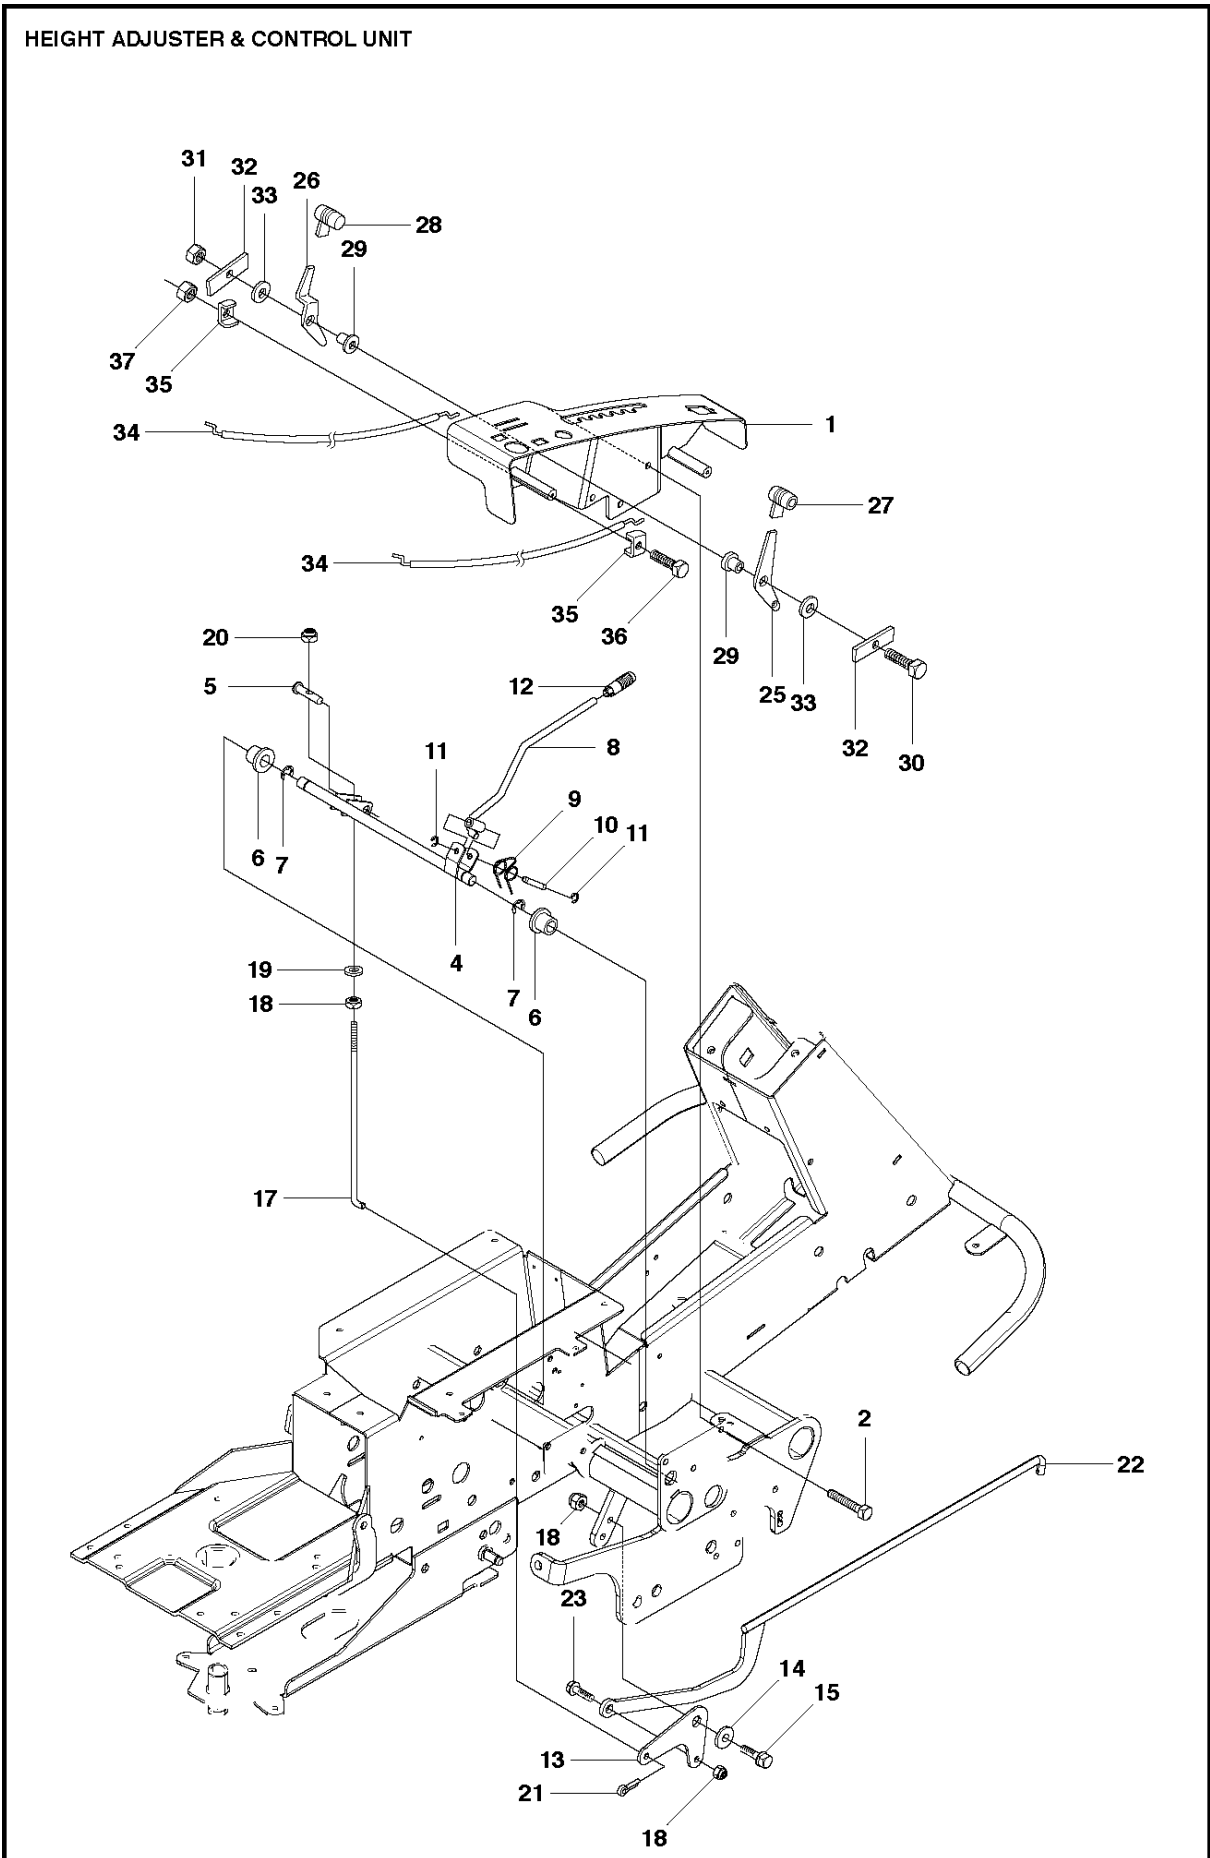

HEIGHT ADJUSTMENT

R418 Ts AWD, 967158501, 2013-01

Ref	Part No	Description	Remark	QTY KIT
1	535 47 56-02	CONTROL PLATE		1
2	725 24 51-71	SCREW EHHM		3
4	506 78 45-02	CONTROL LEVER ASSY		1
5	506 78 46-01	PIN		1
6	506 55 43-01	BEARING		2
7	735 31 22-20	E-CLIP		2
8	506 78 47-01	REGLERSPAK KPL.		1
9	506 53 14-01	SPRING		1
10	506 53 15-01	SHAFT		1
11	735 31 09-20	E-CLIP		2
12	506 54 20-01	HANDLE		1
13	502 63 63-01	LINK		1
14	506 91 87-02	WASHER		1
15	725 24 53-71	SCREW EHHM		1
17	506 85 45-01	HEIGHT ROD		1
18	731 23 18-01	HEXAGON NUT		1
19	734 11 72-01	WASHER		1
20	732 21 18-01	LOCK NUT		2
21	721 61 83-01	SPLIT PIN		1
22	502 63 64-01	CONNECTOR ROD		1
23	506 59 74-01	COLLAR SCREW		1
25	506 86 59-03	CONTROL		1
26	506 86 59-04	CONTROL		1
27	506 88 91-01	KNOB		1
28	506 88 91-02	KNOB		1
29	506 88 89-01	BUSHING		2
30	725 23 74-71	SCREW EHHM		1
31	732 21 16-01	NUT		1
32	506 92 85-02	LOCK WASHER		2
33	506 83 94-01	SPRING WASHER		2
34	506 86 39-10	THROTTLE CABLE ASSY		2
35	506 50 82-01	CLIP		2
36	725 23 35-51	SCREW EHHM		1
37	732 21 14-01	LOCK NUT		1