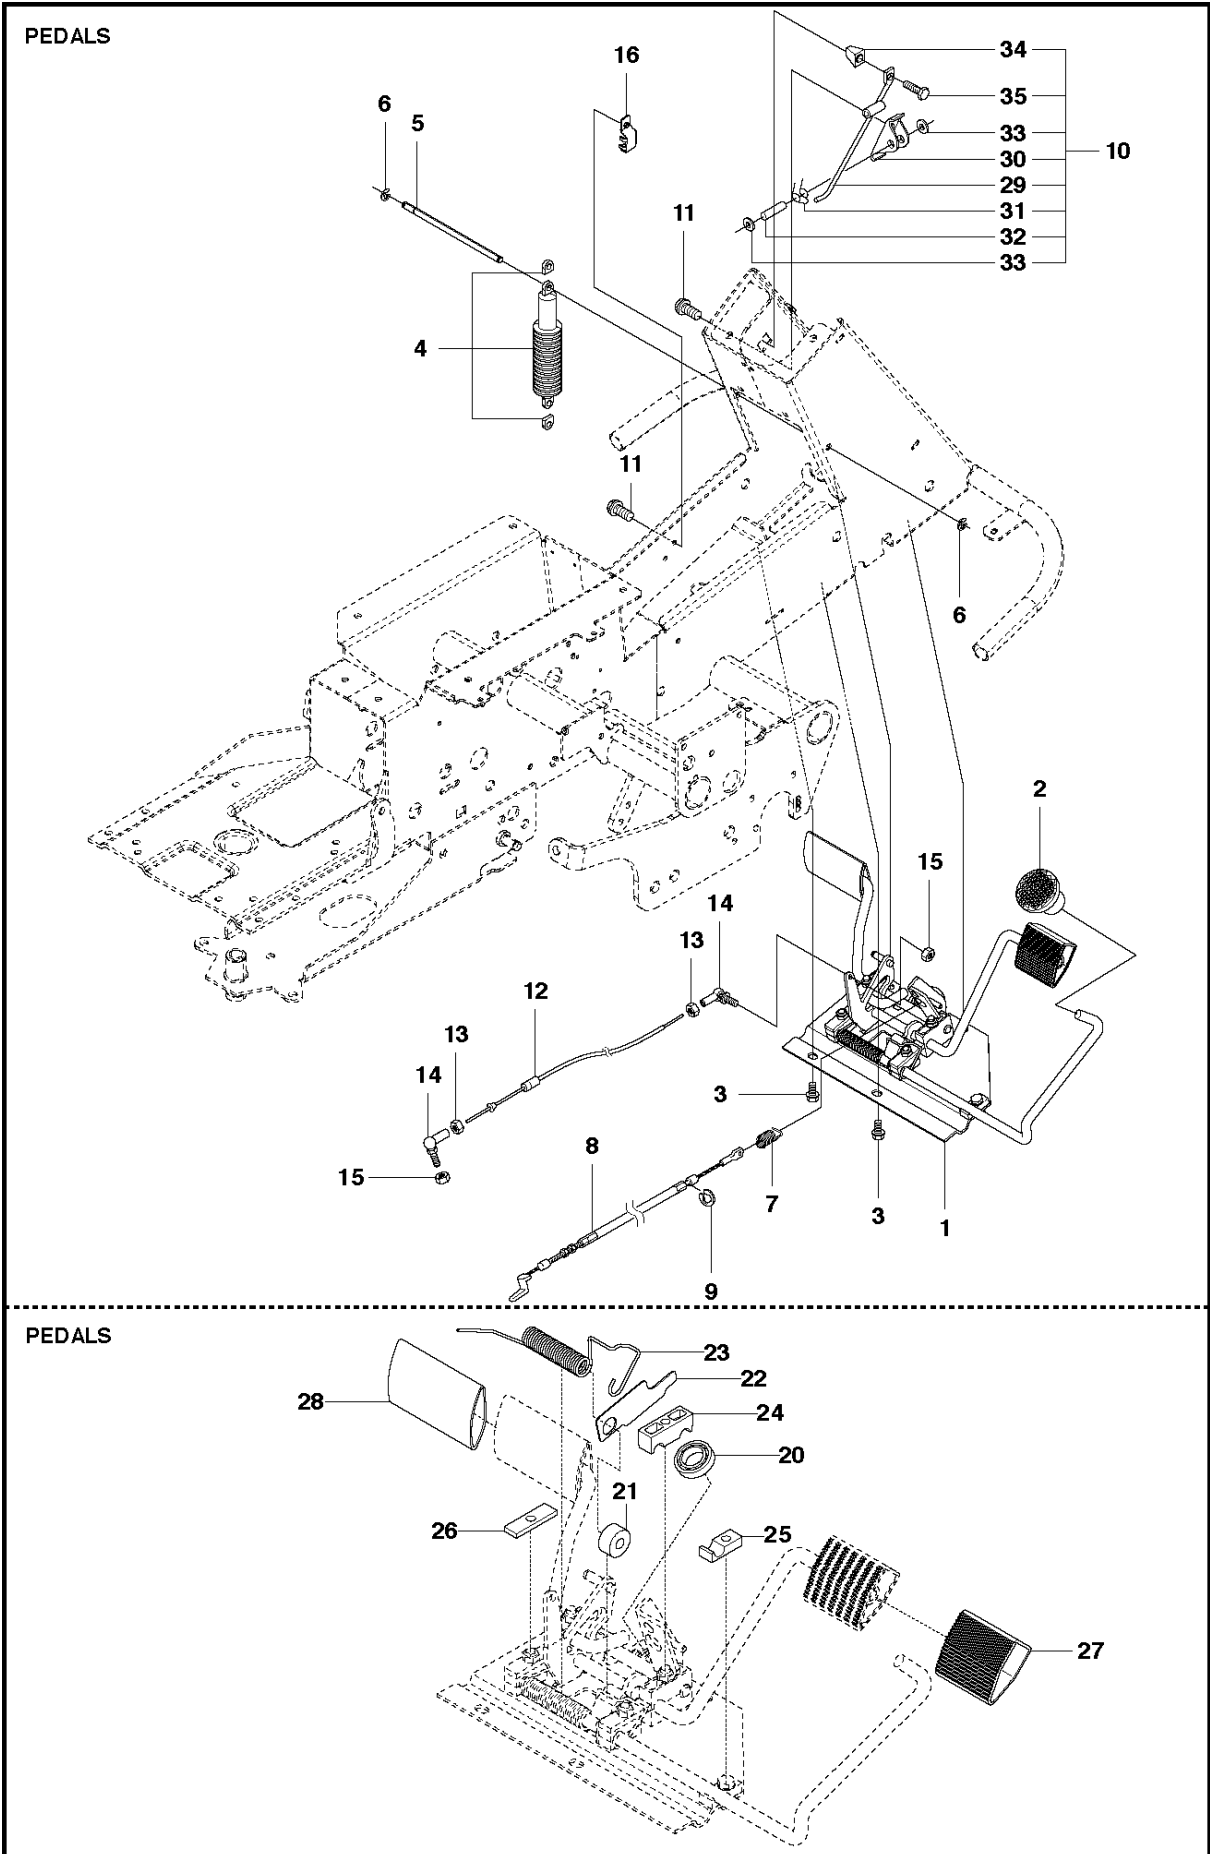

PEDALS

R418 Ts AWD, 967158501, 2013-01

Ref	Part No	Description	Remark	QTY KIT	
1	544 12 60-01	PEDAL PLATE ASSY		1	
2	535 47 37-01	KNOB		1	
3	506 57 01-04	SCREW EHHFM		4	
4	506 93 83-01	DAMPING PIECE		1	
5	506 93 84-02	SHAFT		1	
6	735 31 09-20	E-CLIP		2	
7	506 94 63-01	BRAKE SPRING		1	
8	576 71 21-01	BRAKE WIRE		1	
9	735 31 09-20	E-CLIP		1	
10	506 53 84-04	BROMSSPÄRR KPL. GEM.		1	
11	725 23 64-61	SCREW EHHFT		4	
12	574 41 12-01	CONTROL CABLE		1	
13	731 23 14-01	HEXAGON NUT		2	
14	506 55 73-01	VINKELL.AS8 DIN71802		2	
15	732 21 14-01	LOCK NUT		2	
16	544 34 17-01	BRACKET		1	
20	738 21 02-04	BALL BEARING		1	1
21	535 48 02-01	ROLLER		1	1
22	535 48 06-01	PROTECTIVE PLATE		1	1
23	535 48 07-01	SPRING		1	1
24	535 48 08-01	BEARING SUPPORT		4	1
25	535 48 09-01	BEARING SUPPORT		5	1
26	535 48 10-01	REINFORCEMENT PLATE		3	1
27	535 47 88-01	PEDAL RUBBER		1	1
28	535 47 88-02	PEDAL RUBBER		1	1
29	506 53 85-01	LOCKING ARM		1	10
30	506 53 86-01	BRACKET		1	10
31	506 53 89-01	SPRING		1	10
32	506 53 88-01	SHAFT		1	10
33	735 58 35-01	WASHER		2	10
34	506 53 87-04	CONTROL BUTTON		1	10
35	729 53 29-71	SCREW CRPANT		1	10