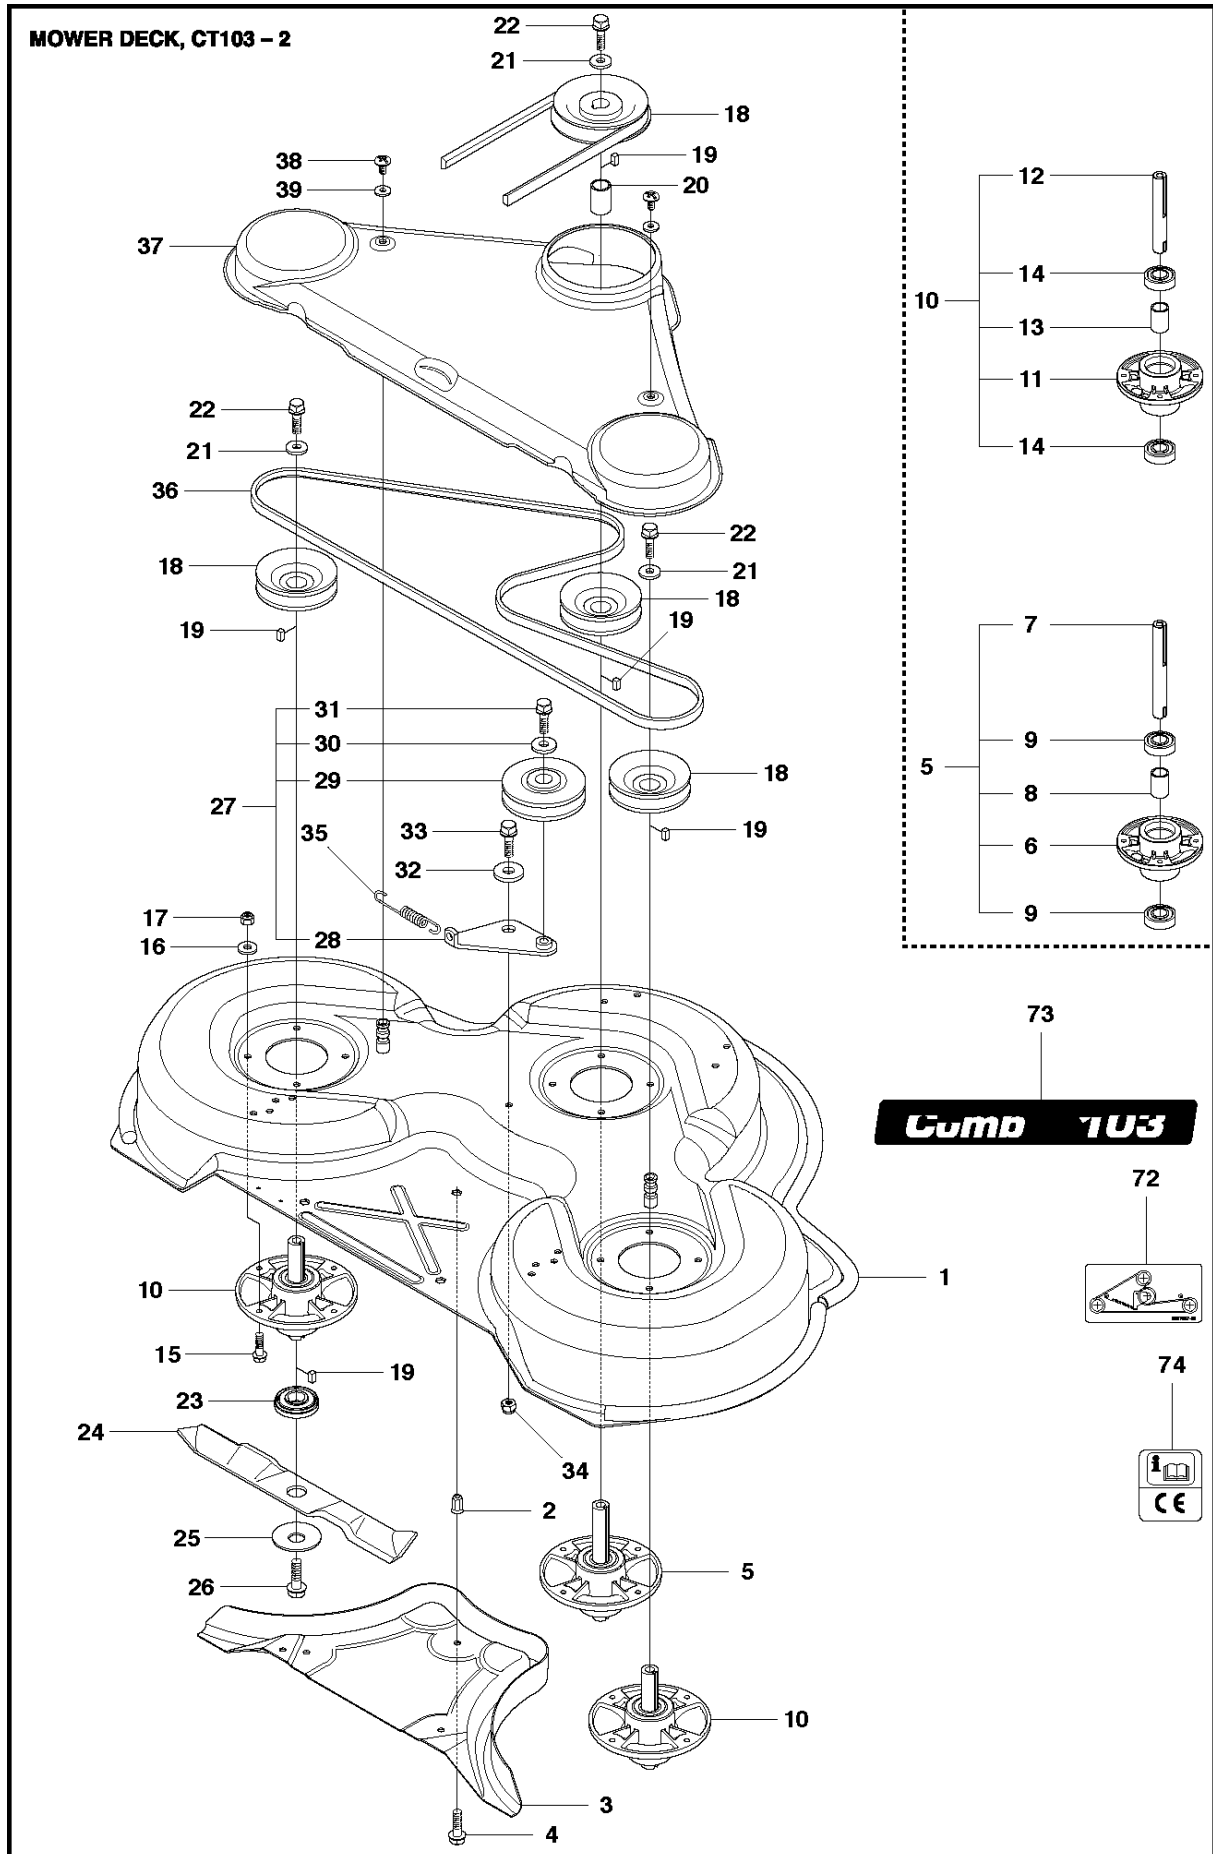

## 103CM CUTTING DECK

R418 Ts AWD, 967158501, 2013-01

Ref	Part No	Description	Remark	QTY	KIT
40	502 64 21-02	BRACKET		1	
41	725 24 51-71	SCREW EHHM		4	
42	732 21 18-01	LOCK NUT		4	
43	502 64 18-02	CROSS BAR		1	
44	502 64 19-02	CROSS BAR		1	
45	506 86 96-01	BEARING		8	
46	506 81 38-01	REINFORCING PLATE		4	
47	725 24 61-51	SCREW EHHM		8	
48	732 21 18-01	LOCK NUT		8	
49	504 81 27-01	PARALLELL ROD ASSY		1	
50	502 64 23-01	PARALLEL ROD		1	
51	506 83 98-03	BOLT		1	
52	721 61 83-01	SPLIT PIN		1	
53	502 64 20-02	DECK FRAME		1	
54	738 21 04-04	BALL BEARING		4	
55	535 50 59-01	PIVOTHJUL		2	
56	535 50 46-01	GAFFELFÄSTE		1	55
57	506 96 30-01	WHEEL ASSY		1	55
58	506 81 08-02	WHEEL AXLE TUBE		1	55
59	506 87 41-02	SPACER		2	55
60	725 25 19-51	SCREW EHHM		1	55
61	732 21 20-51	NUT		1	55
62	506 50 48-05	WASHER		2	
63	506 57 01-04	SCREW EHHFM		2	
64	734 11 64-41	WASHER		2	
65	544 01 70-01	HUB CAP		2	
66	506 59 74-01	COLLAR SCREW		4	
67	732 21 18-01	LOCK NUT		2	
68	502 63 95-01	DECK ATTACHMENT		1	
69	502 64 24-01	LOCK		1	
70	725 24 51-71	SCREW EHHM		1	
71	732 21 18-01	LOCK NUT		1	