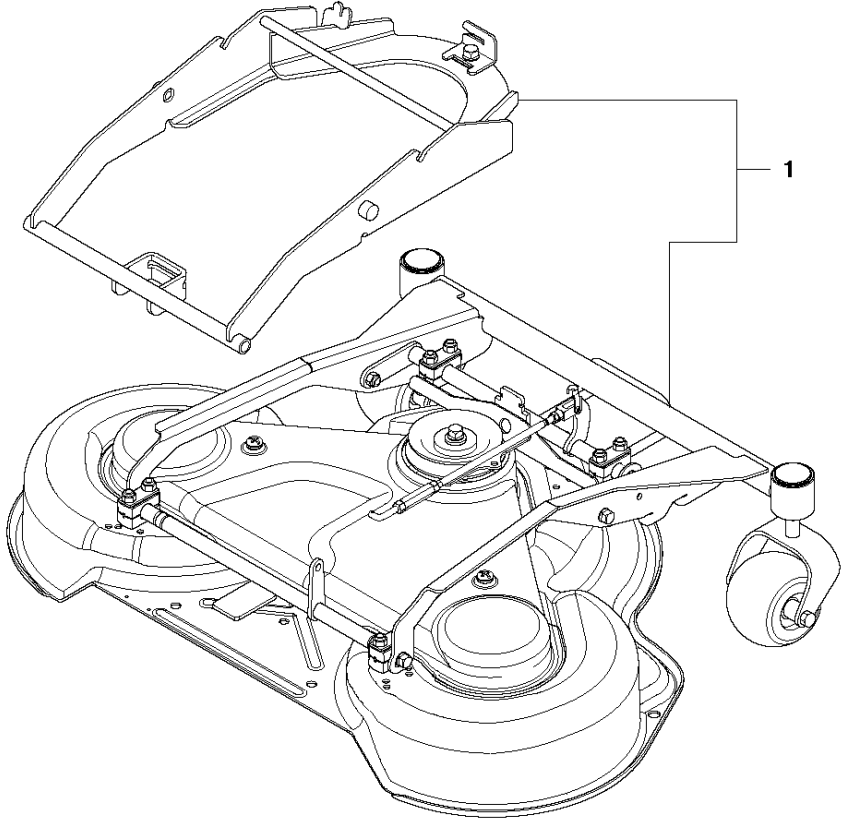

94CM CUTTING DECK

R418 Ts AWD, 967158501, 2013-01

Ref	Part No	Description	Remark	QTY	KIT
1	544 06 55-09	DECK SHELL ASSY		1	
2	506 91 62-01	BLIND RIVET NUT		1	
3	544 06 58-01	PLUG		1	
4	544 06 61-01	KNOB		1	
5	535 50 35-01	KNIFE BEARING		1	
6	544 06 78-01	BEARING HOUSING		1	5
7	535 42 87-01	SHAFT		1	5
8	535 42 88-01	SPACER		1	5
9	738 22 05-19	BALL BEARING		2	5
10	535 50 35-02	KNIFE BEARING		2	
11	544 06 78-01	BEARING HOUSING		1	10
12	535 42 87-02	SHAFT		1	10
13	535 42 88-01	SPACER		1	10
14	738 22 05-19	BALL BEARING		2	10
15	535 42 38-01	SCREW RSQM		12	
16	734 11 64-01	WASHER		12	
17	732 21 18-01	LOCK NUT		12	
18	535 42 90-01	PULLEY		4	
19	506 53 35-01	PARALLEL KEY		7	
20	535 42 88-01	SPACER		1	
21	535 42 92-01	WASHER		3	
22	725 25 42-51	SCREW EHHM		3	
23	535 50 42-01	BLADE BRACKET		3	
24	505 54 46-01	RIDE ON BLADE		3	
25	506 79 23-02	KNIFE PLATE		3	
26	725 25 42-51	SCREW EHHM		3	
27	506 54 07-01	BELT TENSIONER ASSY		1	
28	506 51 95-01	SPÄNNARM KPL.		1	27
29	506 53 27-01	PULLEY		1	27
30	734 11 64-41	WASHER		1	27
31	506 55 83-02	SCREW EHHFT		1	27
32	506 91 87-02	WASHER		1	
33	725 24 51-71	SCREW EHHM		1	
34	732 21 18-01	LOCK NUT		1	
35	506 53 31-01	SPRING		1	
36	535 50 45-01	DRIVE BELT		1	
37	544 06 63-01	BELT COVER		1	
38	506 98 26-01	SCREW		2	
39	506 55 97-01	WASHER		2	
72	506 78 97-01	LABEL		1	
73	544 23 81-10	LABEL		1	
74	506 92 90-01	LABEL		1	

MOWER DECK, CT94