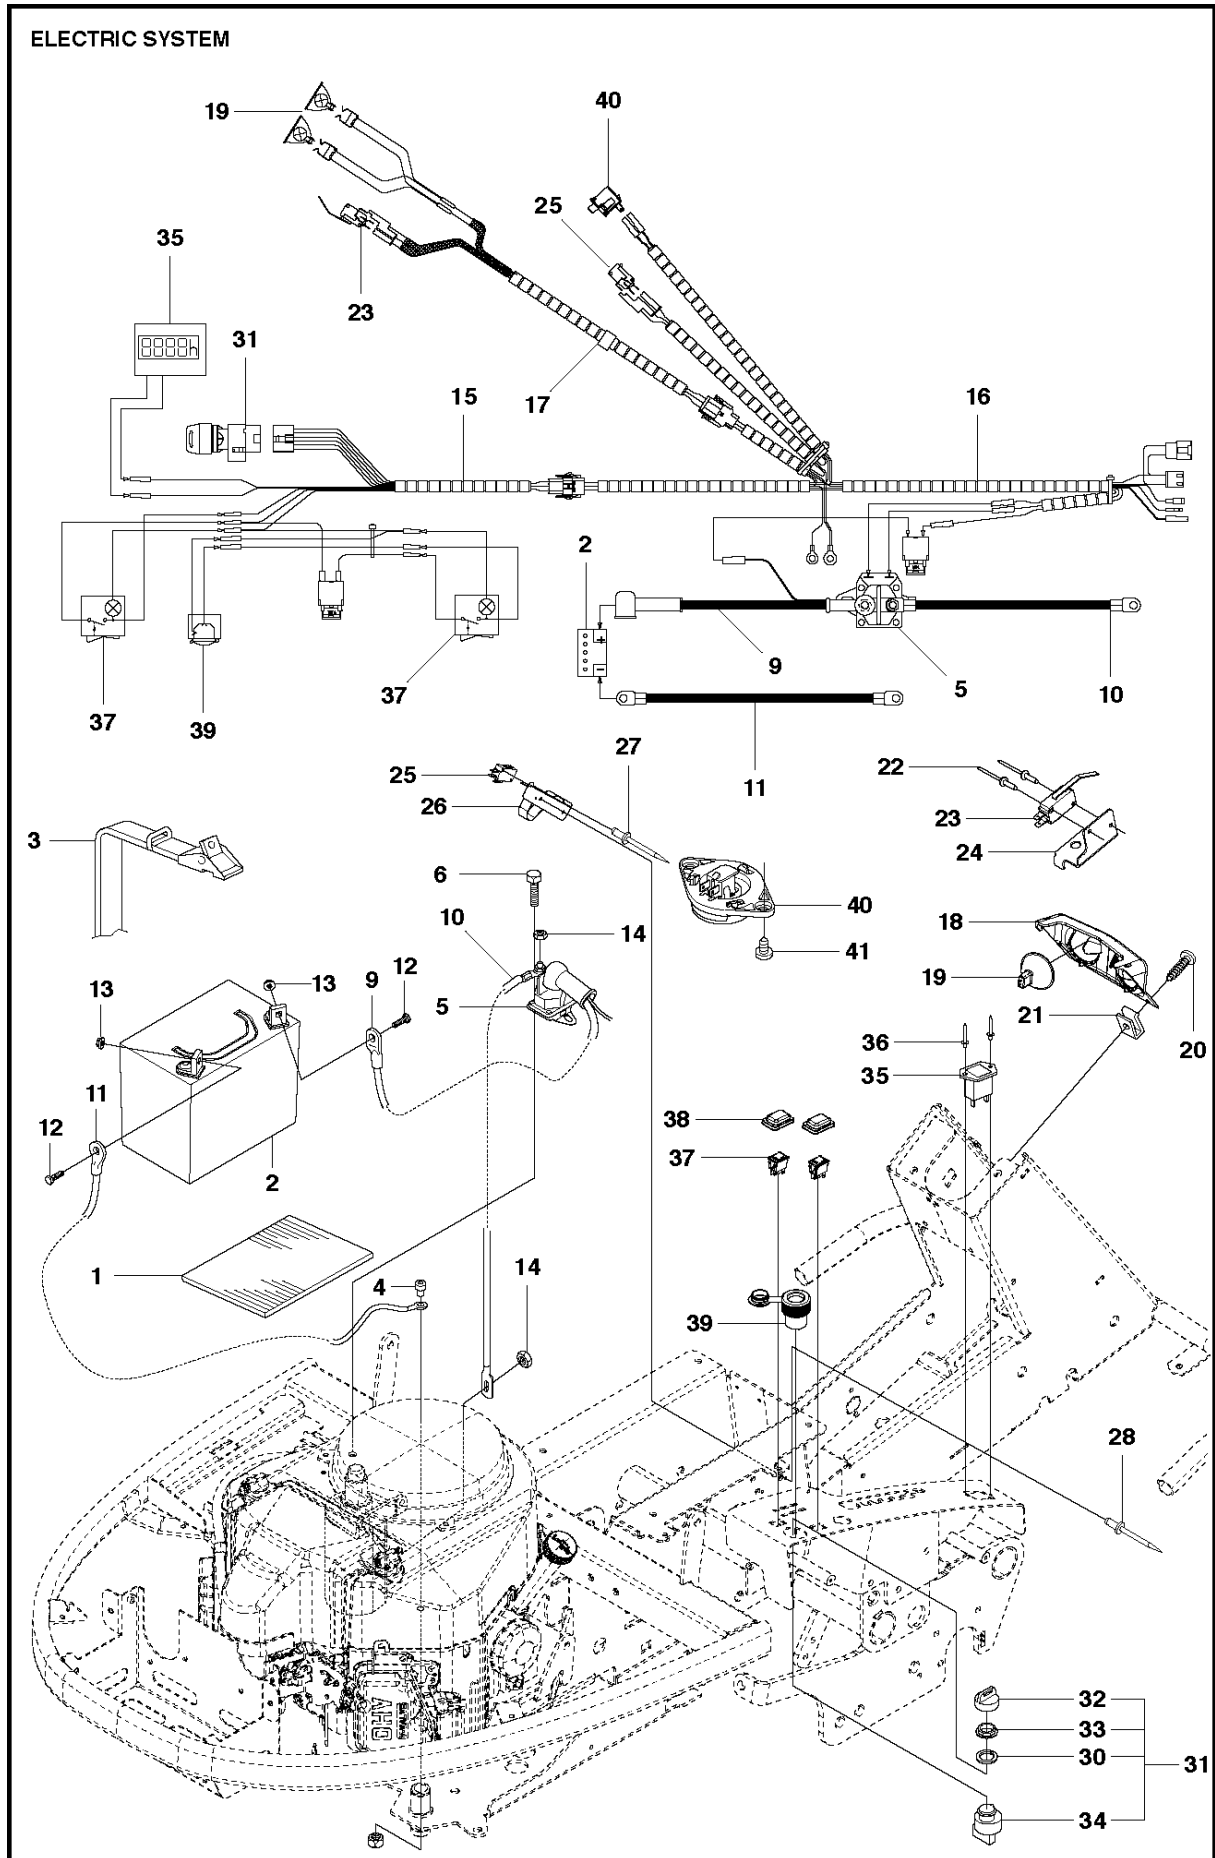

ELECTRICAL

R418 Ts AWD, 967158501, 2013-01

Ref	Part No	Description	Remark	QTY	KIT
1	535 44 11-01	BATTERY MAT		1	
2	577 04 16-01	BATTERY		1	
3	506 83 68-02	BATTERY BELT		1	
4	725 54 47-01	SCREW IHSCM		1	
5	544 43 98-01	RELAY		1	
6	725 23 64-61	SCREW EHHFT		1	
9	578 89 65-01	CABLE		1	
10	576 18 39-01	CABLE		1	
11	576 18 38-01	CABLE		1	
12	522 62 21-01	SCREW EHHM		2	
13	522 62 43-01	NUT		2	
14	506 89 98-01	NUT		3	
15	580 50 06-01	WIRING		1	
16	580 50 05-01	WIRING		1	
17	577 01 35-01	WIRING		1	
18	535 44 67-01	HOUSING		1	
19	535 44 68-01	LAMP		2	
20	535 41 56-19	SCREW		2	
21	506 89 20-01	SPEED NUT		2	
22	544 44 07-01	RIVET		2	
23	574 31 61-01	SWITCH		1	
24	544 41 57-01	BRACKET		1	
25	574 31 60-01	SWITCH		1	
26	535 45 70-01	PLATE SPRING		1	
27	544 44 07-01	RIVET		2	
28	722 78 39-02	BLIND RIVET		2	
30	535 47 50-01	WASHER		1	31
31	535 47 49-01	KEY SWITCH		1	
32	535 47 60-01	IGNITION KEY		1	31
33	535 47 61-01	NUT		1	31
34	504 85 17-01	KEY SWITCH		1	31
35	578 38 24-01	HOUR METER		1	
36	722 78 25-02	RIVET		2	
37	535 46 23-01	SWITCH		2	
38	535 46 24-01	SHIELDING MEDIUM		2	
39	535 47 48-01	POWER SOCKET		1	
40	506 56 56-01	SÄTESBRYTARE KPL		1	
41	503 21 88-16	SCREW IHSCFT		2