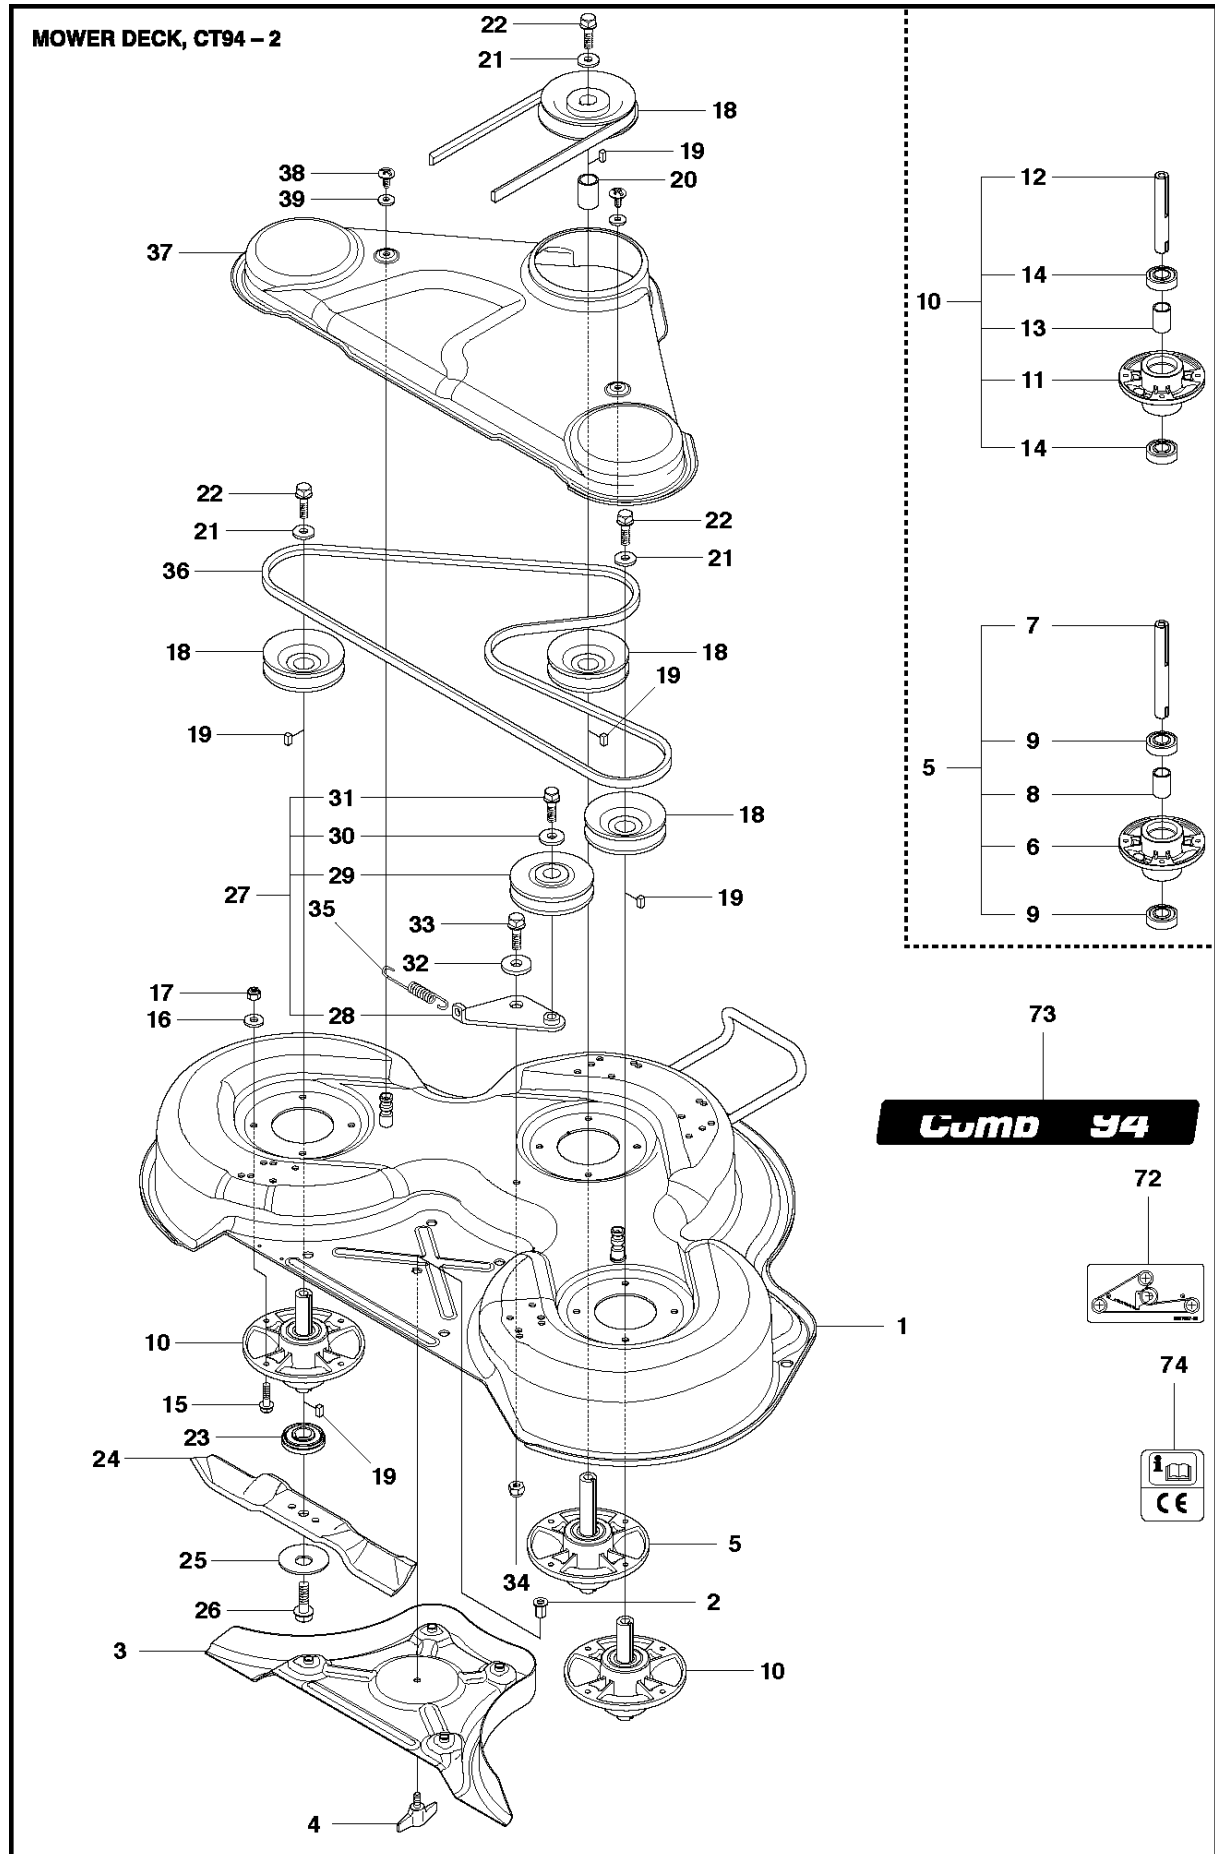

## 94CM CUTTING DECK

R418 Ts AWD, 967158501, 2013-01

Ref	Part No	Description	Remark	QTY	KIT
40	502 64 21-01	BRACKET		1	
41	725 24 51-71	SCREW EHHM		4	
42	732 21 18-01	LOCK NUT		4	
43	502 64 18-01	CROSS BAR		1	
44	502 64 19-01	CROSS BAR		1	
45	506 86 96-01	BEARING		8	
46	506 81 38-01	REINFORCING PLATE		4	
47	725 24 61-51	SCREW EHHM		8	
48	732 21 18-01	LOCK NUT		8	
49	504 81 27-01	PARALLELL ROD ASSY		1	
50	502 64 23-01	PARALLEL ROD		1	
51	506 83 98-03	BOLT		1	
52	721 61 83-01	SPLIT PIN		1	
53	502 64 20-01	DECK FRAME		1	
54	738 21 04-04	BALL BEARING		4	
55	535 50 59-01	PIVOTHJUL		2	
56	535 50 46-01	GAFFELFÄSTE		1	55
57	506 96 30-01	WHEEL ASSY		1	55
58	506 81 08-02	WHEEL AXLE TUBE		1	55
59	506 87 41-02	SPACER		2	55
60	725 25 19-51	SCREW EHHM		1	55
61	732 21 20-51	NUT		1	55
62	506 50 48-05	WASHER		2	
63	506 57 01-04	SCREW EHHFM		2	
64	734 11 64-41	WASHER		2	
65	544 01 70-01	HUB CAP		2	
66	506 59 74-01	COLLAR SCREW		4	
67	732 21 18-01	LOCK NUT		2	
68	502 63 95-01	DECK ATTACHMENT		1	
69	502 64 24-01	LOCK		1	
70	725 24 51-71	SCREW EHHM		1	
71	732 21 18-01	LOCK NUT		1	