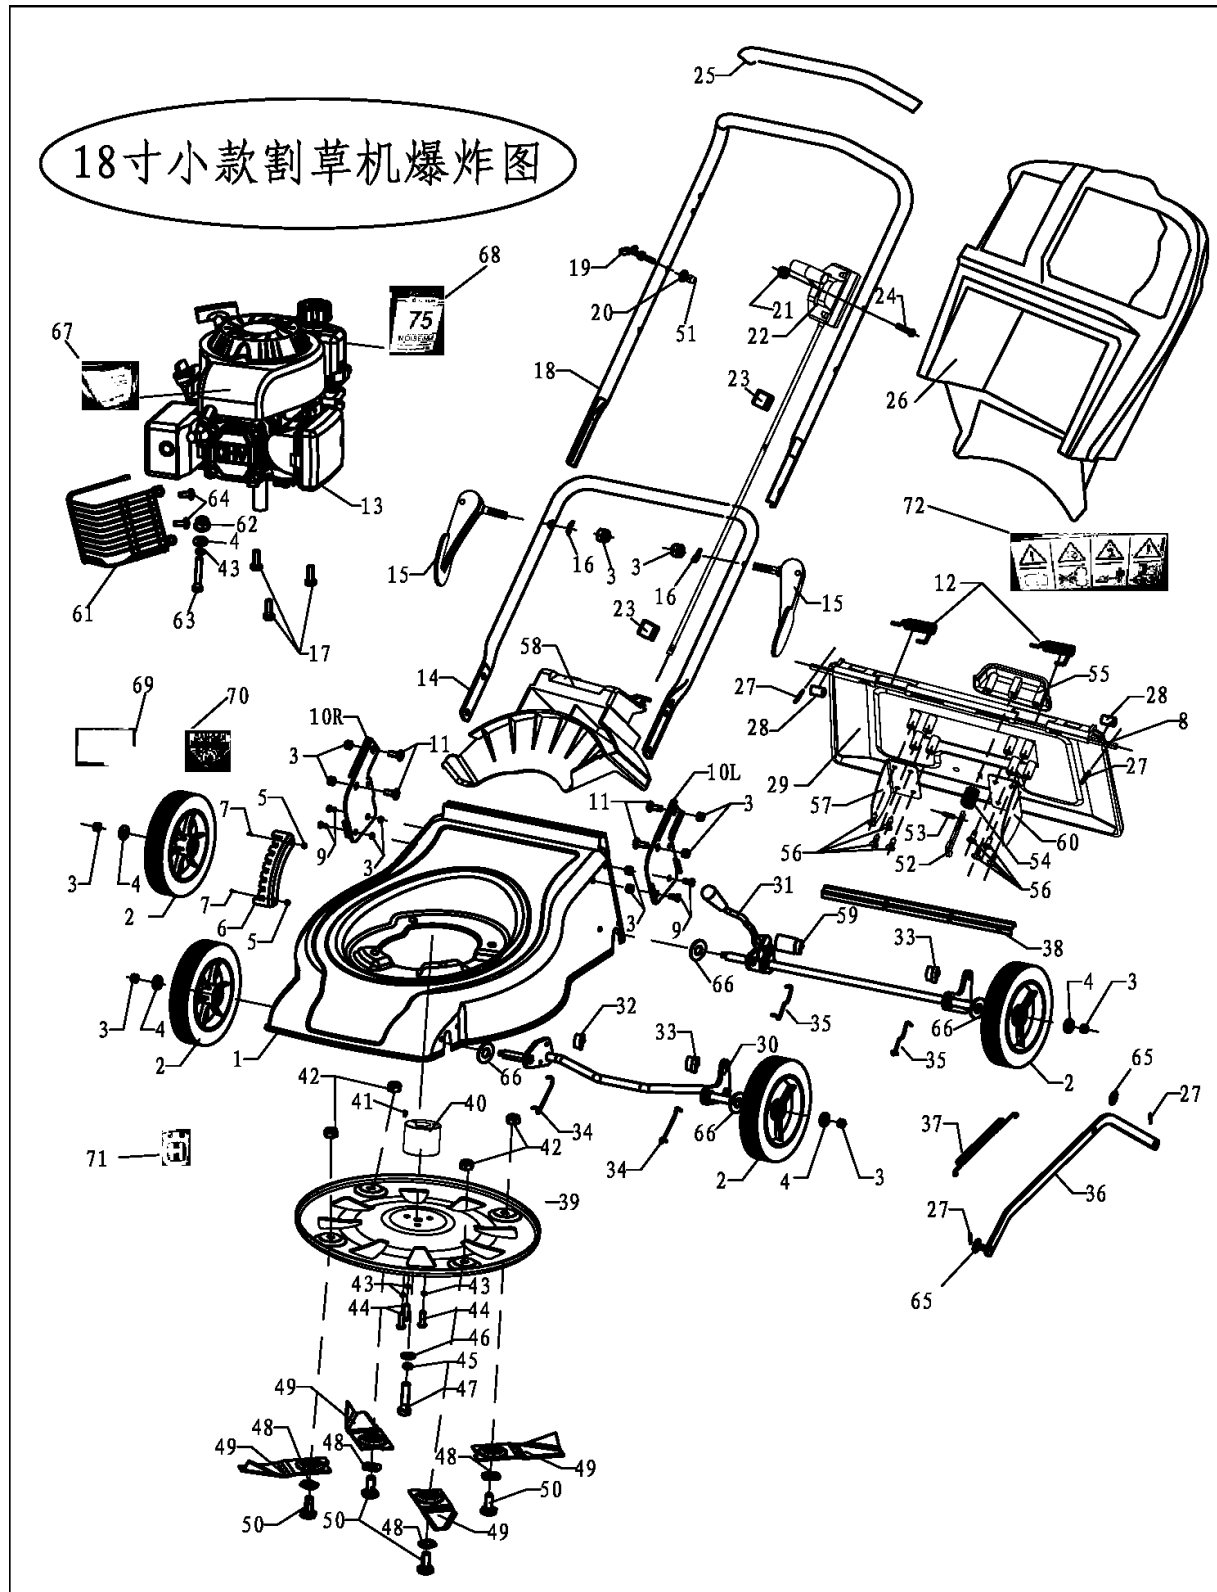

# SPARE PARTS LIST

LAWN MOWERS: CONSUMER  
WALK-BEHINDS

LC18, 967194901, 2013-11

PRODUCT COMPLETE

LC18, 967194901, 2013-11

Ref	Part no.	Description	Remark	Qty	Kit
1	581 39 43-01	CHASSIS		1	
2	532 41 08-31	WHEEL		4	
3	581 40 11-01	NUT		14	
4	581 40 22-01	WASHER		4	
5	581 40 08-01	NUT		2	
6	581 40 67-01	ADJUSTER		1	
7	581 40 04-01	BOLT		2	
8	581 39 91-01	AXLE		1	
9	581 40 06-01	BOLT		4	
10	581 40 29-01	BRACKET	RIGHT	1	
10	581 40 27-01	BRACKET	LEFT	1	
11	581 40 25-01	BOLT		4	
12	581 39 96-01	SPRING		2	
13	.	TBD		1	
14	581 40 00-01	HANDLE		1	
15	581 40 23-01	SPANNER		2	
16	581 40 24-01	WASHER		2	
17	581 40 69-01	BOLT		4	
18	581 39 50-01	HANDLE		1	
19	581 40 26-01	ROPE		1	
20	581 40 21-01	WASHER		1	
21	581 40 09-01	NUT		1	
22	581 40 31-01	THROTTLE		1	
23	581 40 32-01	CABLE		1	
24	581 40 16-01	BOLT		1	
25	581 39 94-01	COVER		1	
26	581 40 01-01	COLLECTOR		1	
27	581 40 64-01	CLIP		4	
28	581 39 95-01	PIPE		2	
29	581 39 89-01	DEFLECTOR		1	
30	581 40 37-01	WHEEL		1	
31	581 40 53-01	WHEEL		1	
32	581 40 43-01	LINING		1	
33	581 40 41-01	LINING		2	
34	581 40 44-01	CLIP		2	
35	581 40 47-01	CLIP		2	
36	581 40 57-01	LINK		1	
37	581 40 62-01	SPRING		1	
38	581 39 97-01	SEAL		1	
39	581 39 76-01	DISC		1	
40	581 39 60-01	BLADE		1	
41	581 39 64-01	KEY		1	
42	581 40 13-01	NUT	581367801	2	
43	581 40 18-01	WASHER		3	
44	581 40 07-01	BOLT		3	
45	581 40 17-01	WASHER		1	
46	581 40 19-01	WASHER		1	
47	581 39 55-01	BOLT		1	
48	581 39 70-01	WASHER	581367801	2	
49	581 27 78-04	BLADE	581367801	2	
50	581 39 73-01	BOLT	581367801	2	
51	581 40 15-01	NUT		1	
52	581 45 75-01	HOOK		1	
53	581 45 72-01	PIN		1	
54	581 45 73-01	SPRING		1	
55	581 45 77-01	HANDLE		1	
56	581 45 80-01	BOLT		8	
57	581 45 79-01	BRACKET		2	
58	581 45 81-01	PLUG		1	
59	581 45 74-01	LINING		1	
60	581 52 75-01	BRACKET		1	
61	581 64 19-01	COVER		1	
62	581 64 20-01	NUT		1	
63	581 64 20-01	NUT		1	