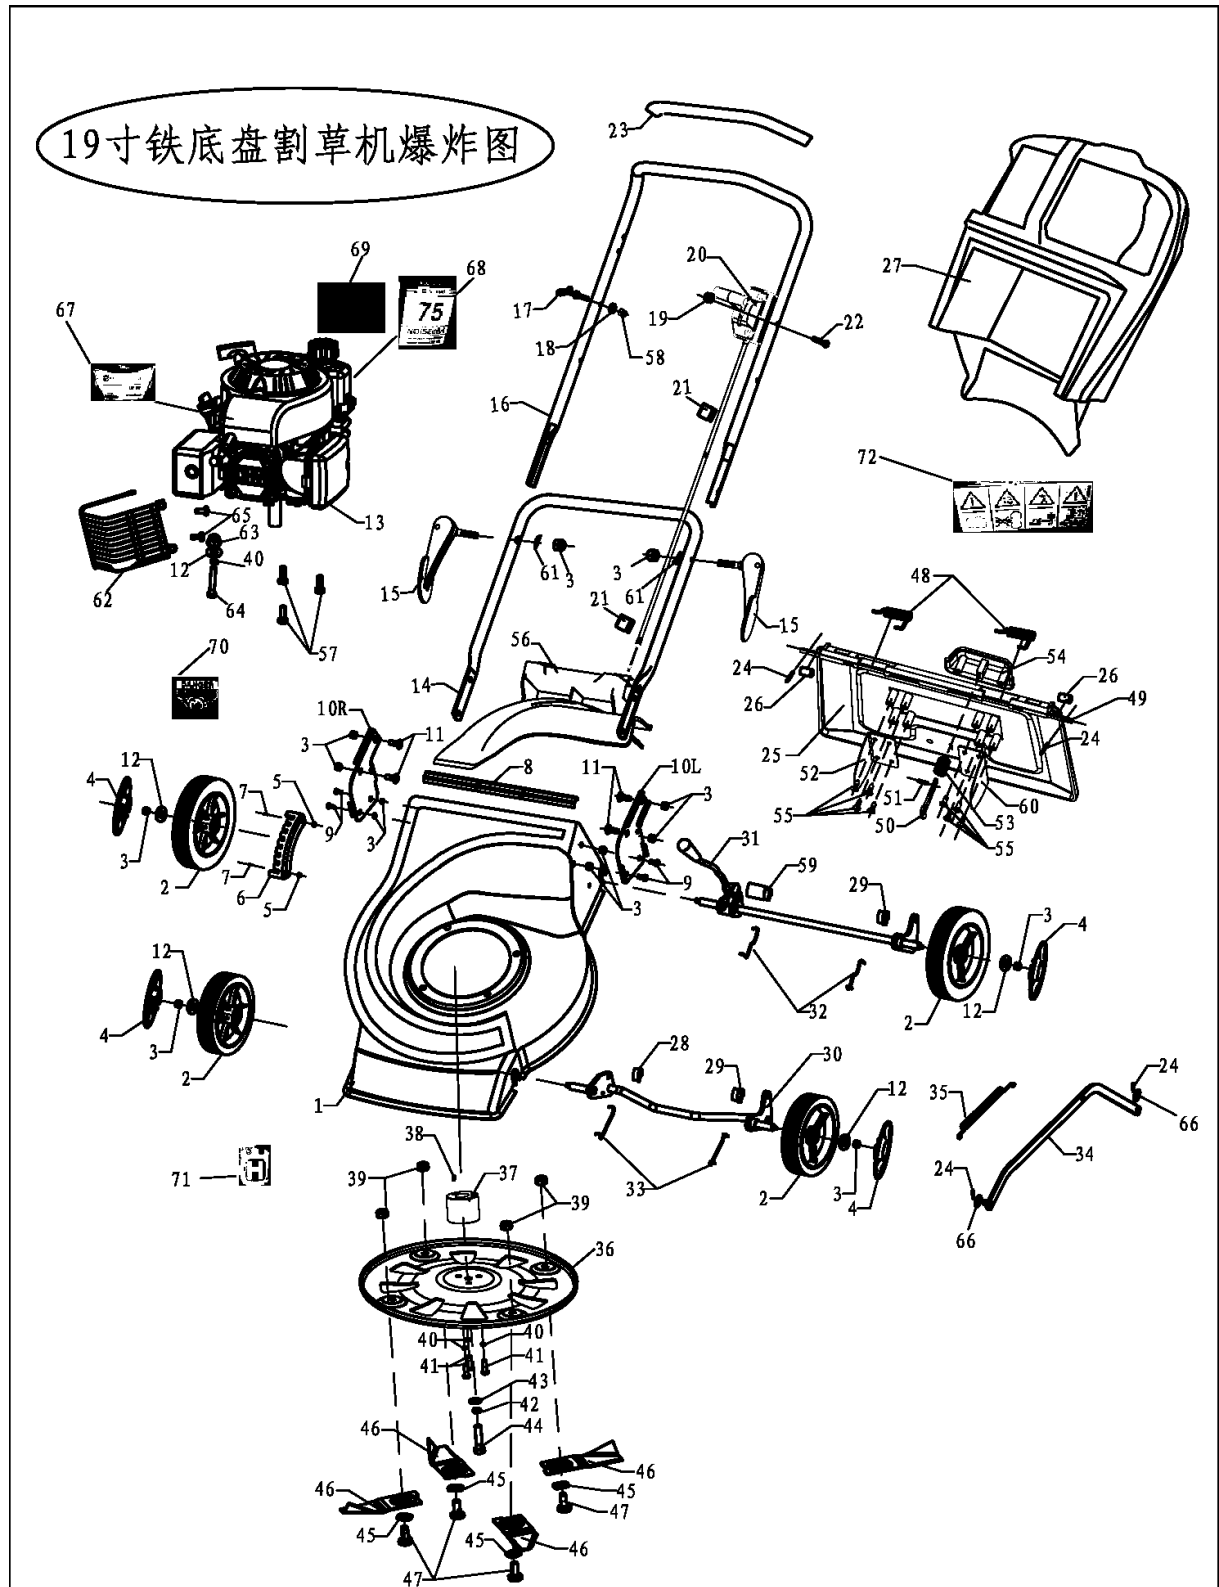

SPARE PARTS LIST

LAWN MOWERS: CONSUMER
WALK-BEHINDS

LC19, 967195201, 2013-11

PRODUCT COMPLETE

LC19, 967195201, 2013-11

Ref	Part no.	Description	Remark	Qty	Kit
1	581 39 44-01	CHASSIS		1	
2	502 49 68-01	WHEEL ASSY		4	
3	581 40 11-01	NUT		14	
4	544 44 39-01	HUB CAP		4	
5	581 40 08-01	NUT		2	
6	581 40 65-01	ADJUSTER		1	
7	581 40 04-01	BOLT		2	
8	581 39 99-01	SEAL		1	
9	581 40 06-01	BOLT		4	
10	581 52 68-01	HANDLE	LEFT	1	
10	581 52 69-01	BRACKET	RIGHT	1	
11	581 40 25-01	BOLT		4	
12	581 40 22-01	WASHER		5	
13	.	TBD		1	
14	581 40 12-01	HANDLE		1	
15	581 40 23-01	SPANNER		2	
16	581 39 50-01	HANDLE		1	
17	581 40 26-01	ROPE		1	
18	581 40 21-01	WASHER		1	
19	581 40 09-01	NUT		1	
20	581 40 31-01	THROTTLE		1	
21	581 40 32-01	CABLE		2	
22	581 40 16-01	BOLT		1	
23	581 39 94-01	COVER		1	
24	581 40 64-01	CLIP		4	
25	581 39 89-01	DEFLECTOR		1	
26	581 39 95-01	PIPE		2	
27	581 40 02-01	COLLECTOR		1	
28	581 40 43-01	LINING		1	
29	581 40 41-01	LINING		2	
30	581 40 39-01	WHEEL		1	
31	581 40 55-01	WHEEL		1	
32	581 40 47-01	CLIP		2	
33	581 40 45-01	CLIP		2	
34	581 40 59-01	LINK		1	
35	581 40 62-01	SPRING		1	
36	581 39 76-01	DISC		1	
37	581 39 60-01	BLADE		1	
38	581 39 64-01	KEY		1	
39	581 40 13-01	NUT	581367901	2	
40	581 40 18-01	WASHER		4	
41	581 40 07-01	BOLT		3	
42	581 40 17-01	WASHER		1	
43	581 40 19-01	WASHER		1	
44	581 39 55-01	BOLT		1	
45	581 39 70-01	WASHER		2	
46	581 27 78-02	BLADE		2	
47	581 39 73-01	BOLT		2	
48	581 39 96-01	SPRING		2	
49	581 39 93-01	AXLE		1	
50	581 45 75-01	HOOK		1	
51	581 45 72-01	PIN		1	
52	581 52 76-01	BRACKET		2	
53	581 45 73-01	SPRING		1	
54	581 45 77-01	HANDLE		1	
55	581 45 80-01	BOLT		8	
56	581 45 78-01	PLUG		1	
57	581 40 69-01	BOLT		3	
58	581 40 15-01	NUT		1	
59	581 45 74-01	LINING		1	
60	581 52 77-01	BRACKET		1	
61	581 40 24-01	WASHER		2	
62	581 64 19-01	COVER		1	
63	581 64 20-01	NUT		1	